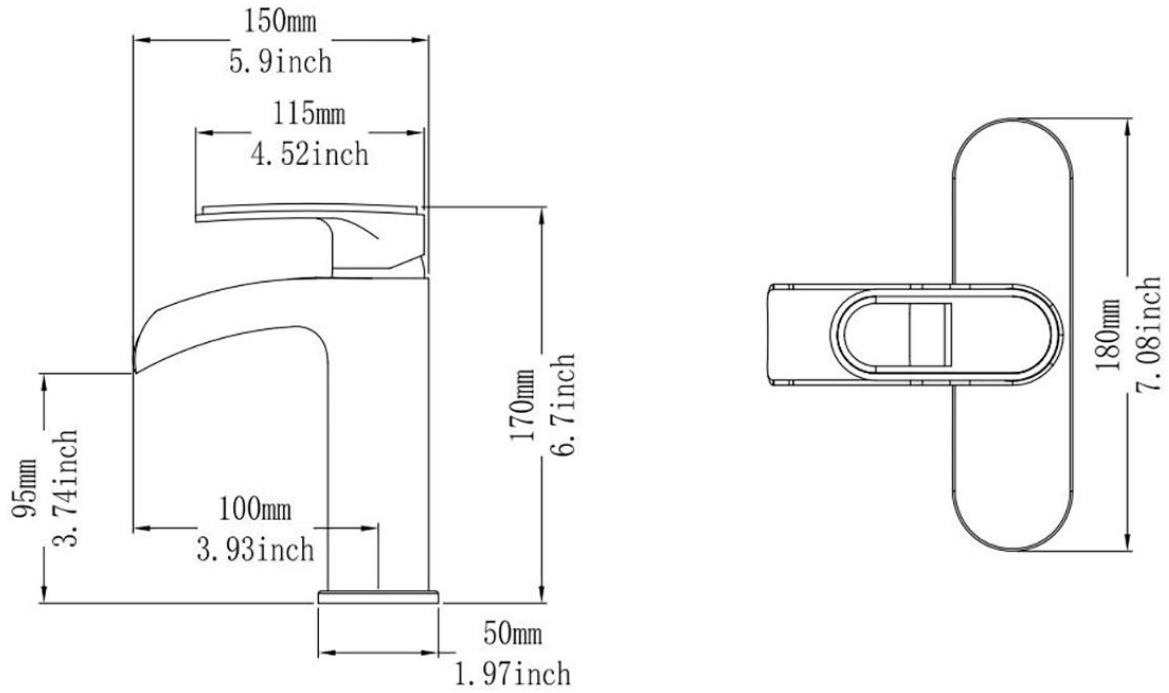

Dimension

hose