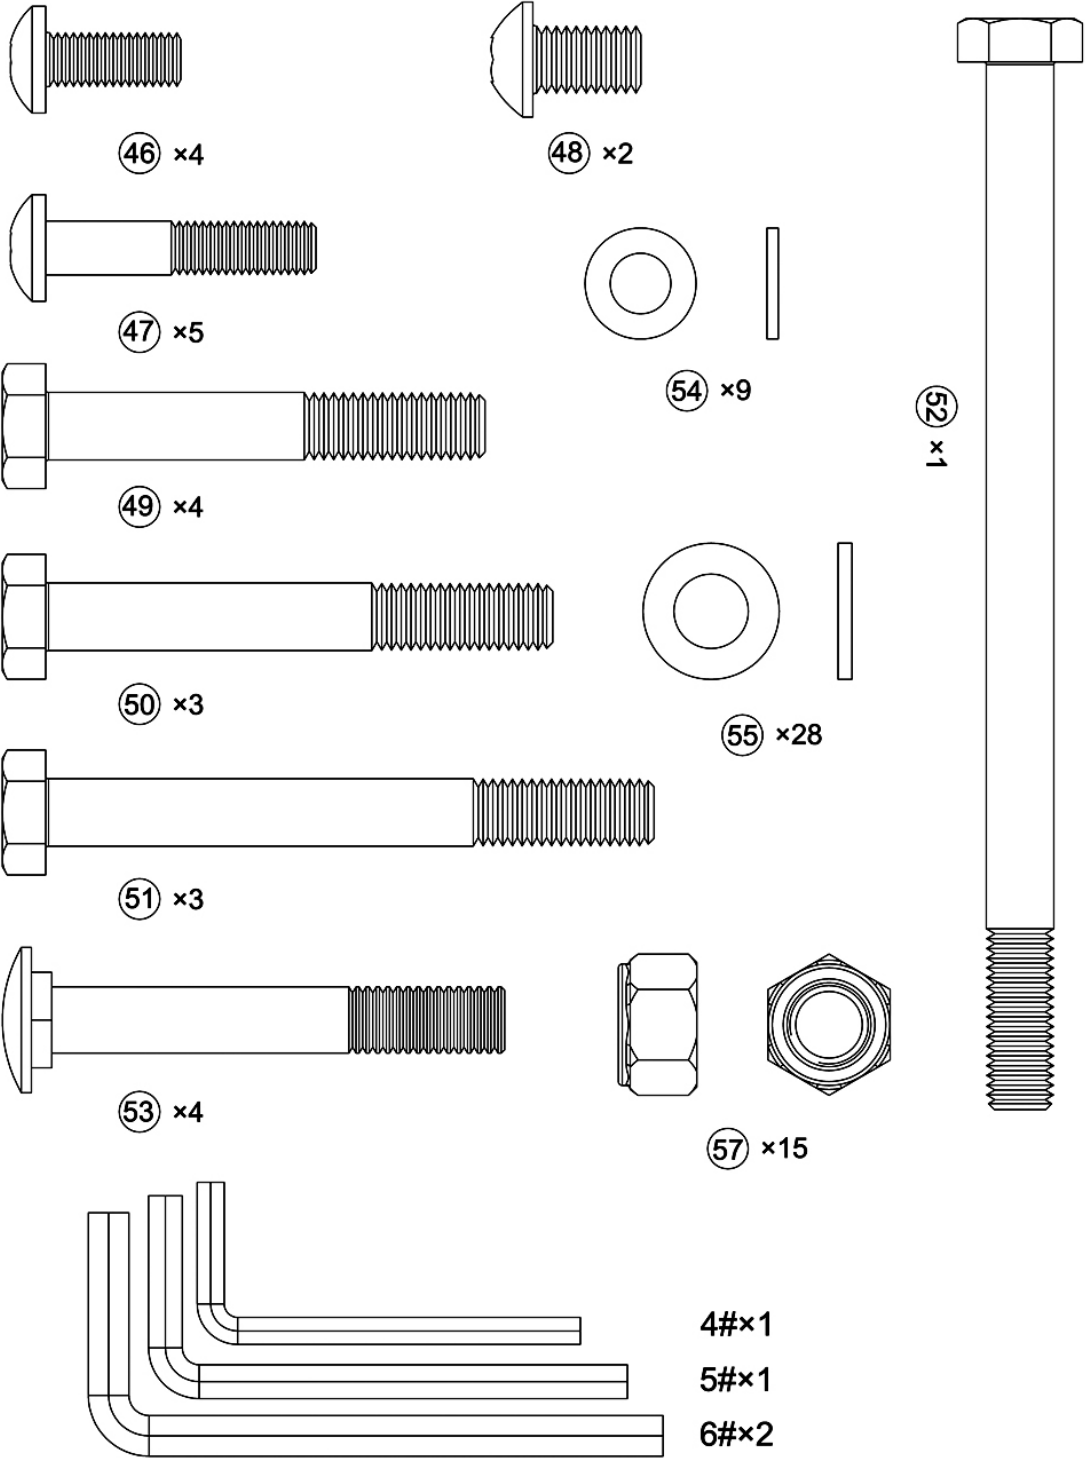

38 x1

40 x1

39 x1

36 x2

④⑨  2 M10 x 2 1/2"    ⑤⑦  2 M10

⑤⑤  4 Ø 3/4"

1

④⑨  2 M10 x 2 1/2"      ⑤⑦  2 M10

⑤⑤  4 Ø 3/4"

2

53 4 M10 x 2 3/4" 57 4 M10

55 4 Ø 3/4"

⑤① 2 M10 x 3"

⑤⑦ 2 M10

⑤⑤ 4 Ø 3/4"

4

⑤① 1 M10 x 3"

⑤② 3 M10 x 3 1/2"

⑤③ 8  $\varnothing$  3/4"

③⑥ 2

⑤④ 4 M10

- 52  1 M10 x 6 1/8"    46  2 M8 x 3/4"
- 55  2 Ø 3/4"    54  7 Ø 5/8"
- 57  1 M10    47  5

6

- ④⑧  2 M10 x 5/8"
- ⑤⑤  2 Ø 3/4"
- ③⑧  1

7

④⑥  2 M8 x 3/4"      ⑤④  2 Ø 5/8"

8

**Pure-Tec Limited**  
**[www.puretecfitness.com](http://www.puretecfitness.com)**

**Email: [service@puretecfitness.com](mailto:service@puretecfitness.com)**