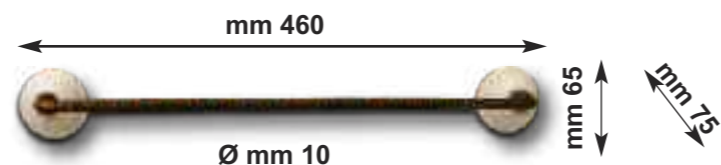

Art. 2000

Porta asciugamani da parete con ceramica misura cm 30

WROUGHT IRON WALL TOWEL RACK CM 30

Art. 2001

Porta asciugamani da parete con ceramica misura cm 40

WROUGHT IRON WALL TOWEL RACK CM 40

Art. 2002