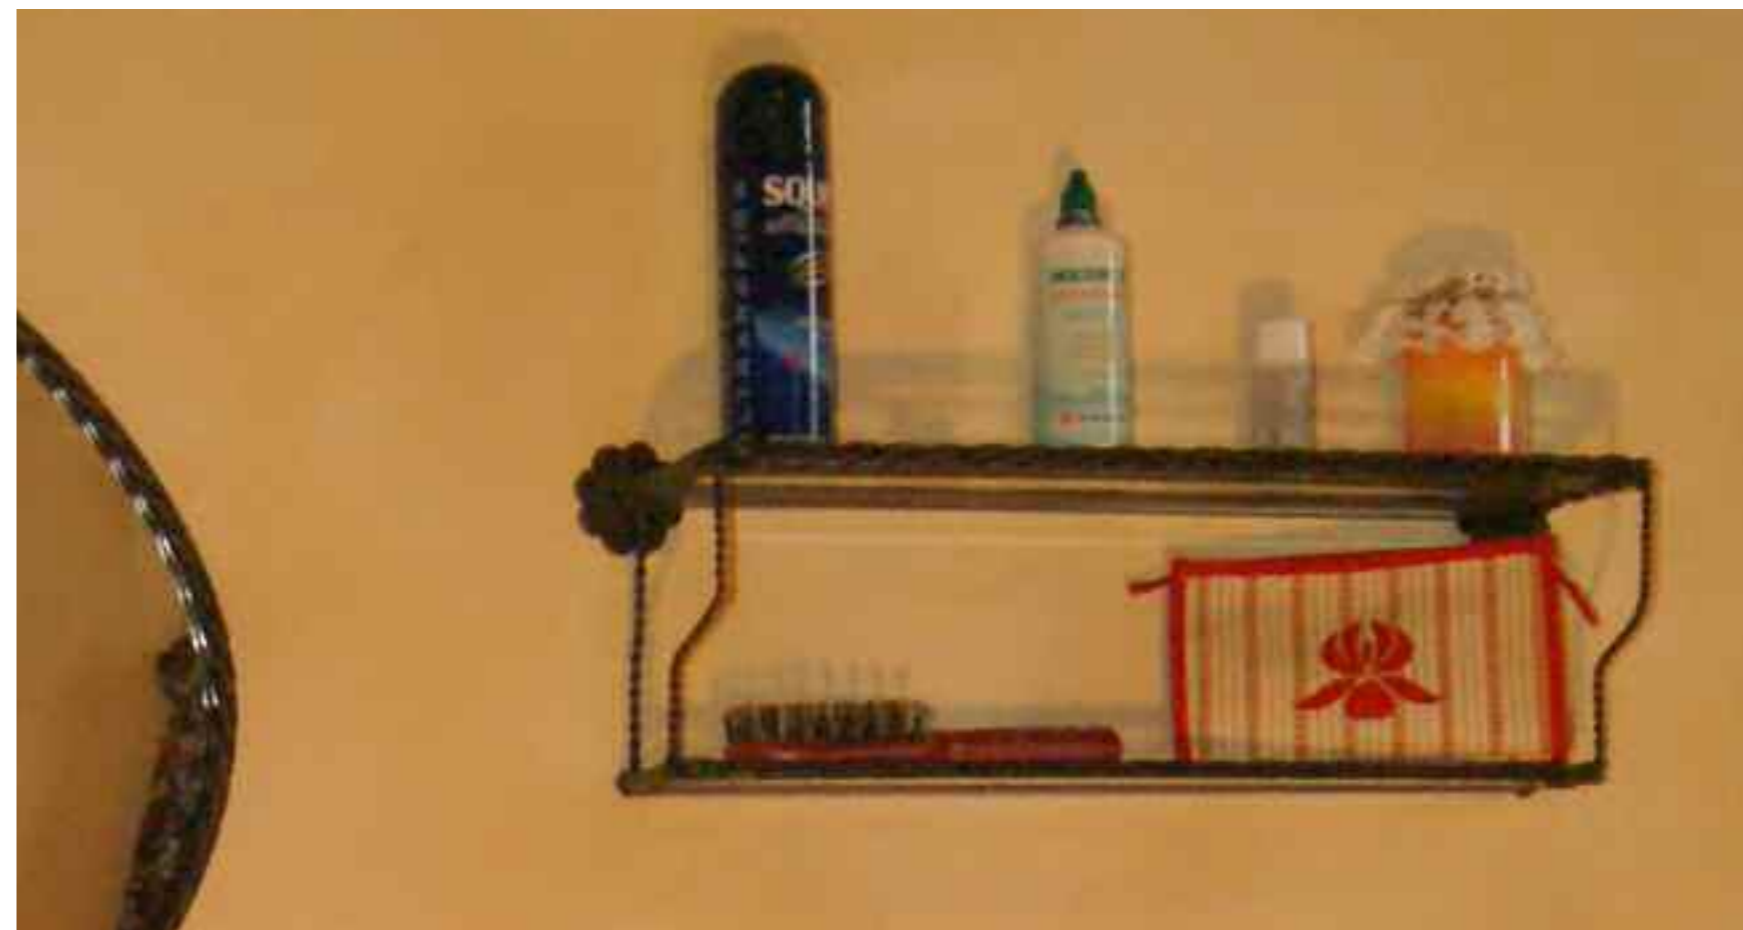

Art. 3059

Mensola con ceramica

CERAMIC SHELF WITH
HAND FORGED IRON
BRACKETS

OPZIONI CERAMICHE-ceramic options

A		BIANCA LISCIA
BIANCA LISCIA BORDO DECORATO		
B		MARRONE BLUE VERDE BORDEAUX

Since 1943 Love for Tradition