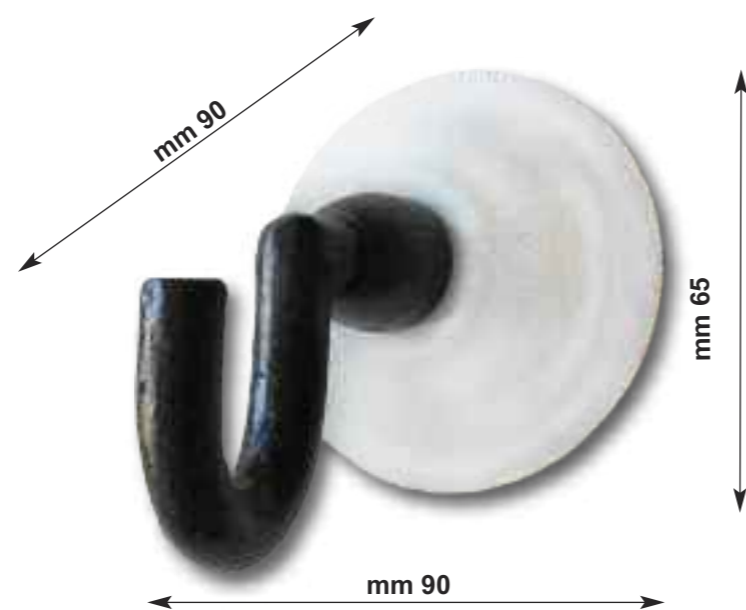

Art. 2033

Grancio appendi accappatoio singolo
con ceramica

SINGLE BATHROBE HANGER