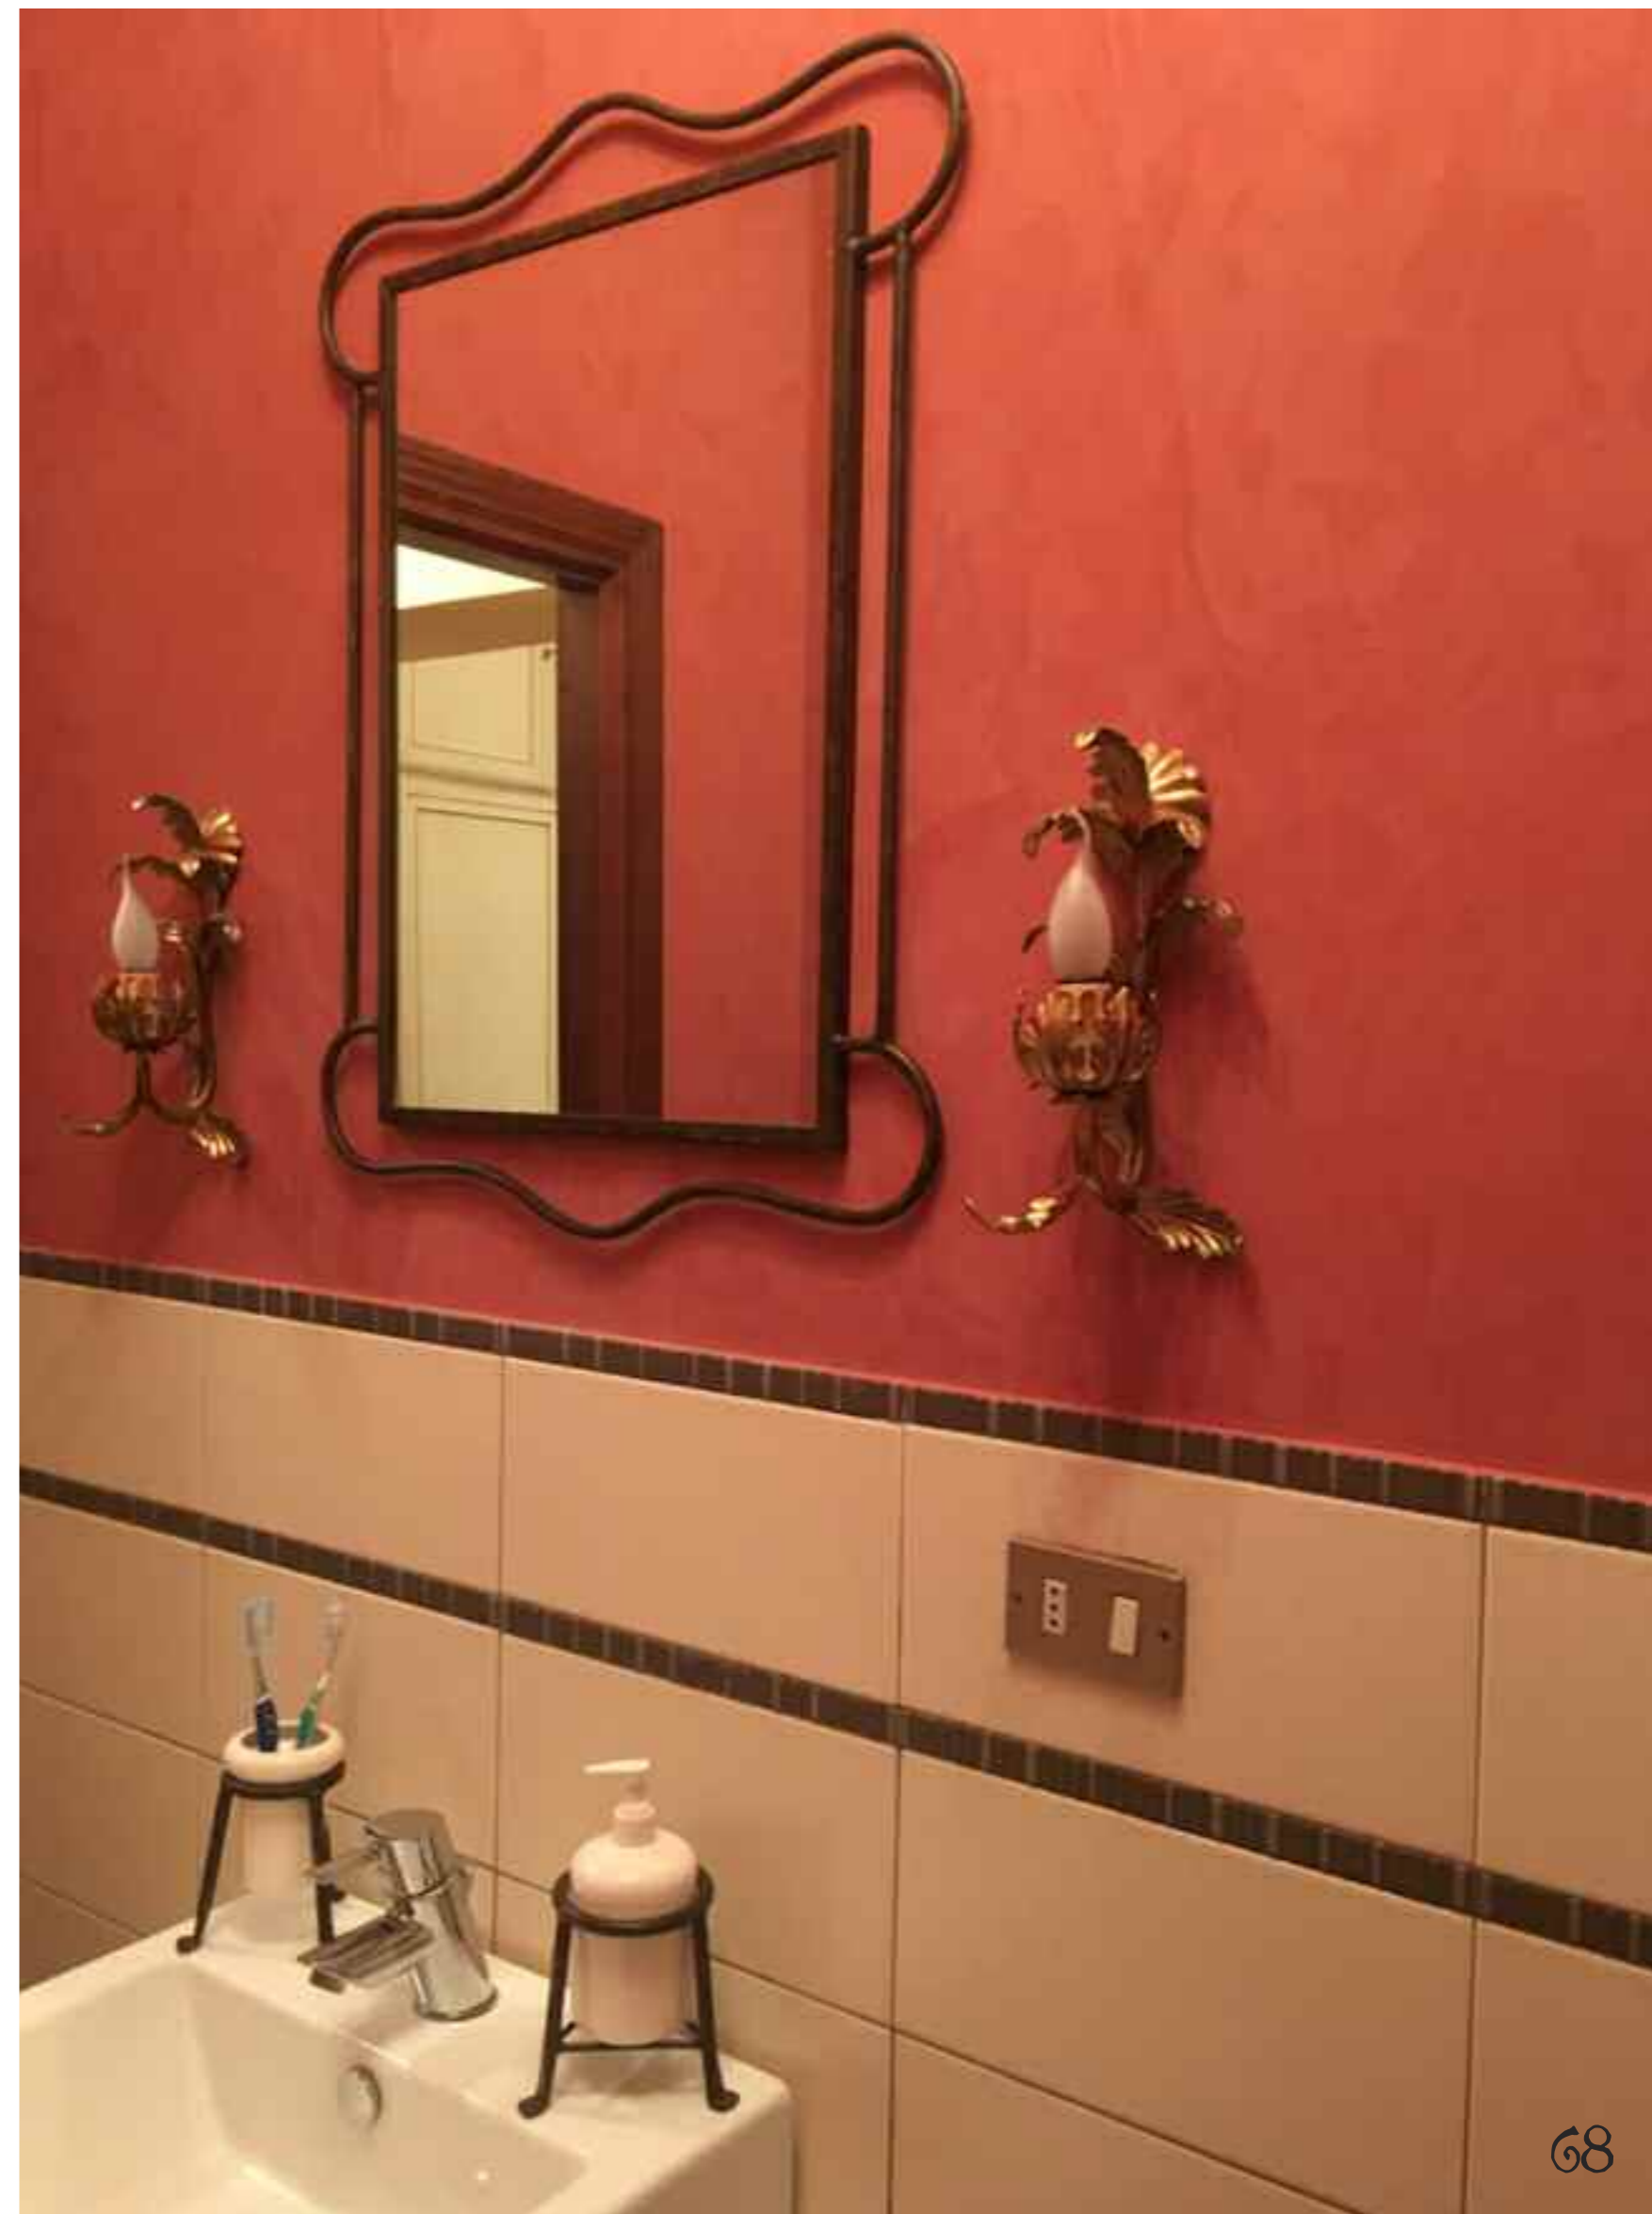

Piantana piccola porta accessori base tonda
con ceramica

SMALL FREE STANDING ROUND BASE TOILET
ROLL AND CERAMIC BRUSH HOLDER

OPZIONI CERAMICHE-ceramic options

A	BIANCA LISCIA	
B	BIANCA LISCIA BORDO DECORATO	
		MARRONE BLUE VERDE BORDEAUX
C	BIANCA SMERLATA	
D	BIANCA SMERLATA BORDO DECORATO	
		MARRONE BLUE VERDE BORDEAUX

Specchio MIRROR

Art. 2046

Specchio a parete rettangolare in ferro
misura L60 H78

WALL HANGING RECTANGULAR MIRROR
WITH HAND FORGED DECORATIONS

Mensole SHELVES

Art. 2058

Mensola in ferro con piano in vetro
con basi in ceramica