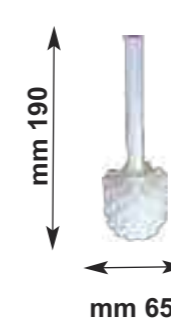

Art. 9110
Impugnatura con scopino
TOILET BRUSH