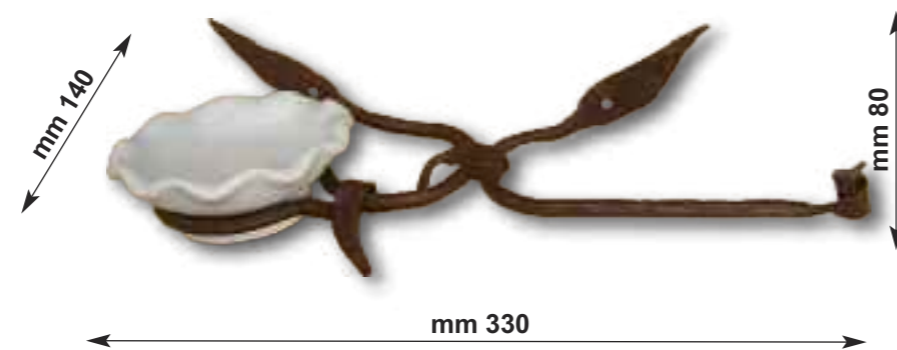

WROUGHT IRON TOILET ROLL HOLDER LEFTWARD

Art. 4020

Porta sapone / carta igienica da parete con ceramica

SOAP HOLDER AND CASE HOLDER

OPZIONI CERAMICHE-ceramic options

A		BIANCA LISCIA
B		BIANCA LISCIA BORDO DECORATO
		MARRONE BLUE VERDE BORDEAUX
C		BIANCA SMERLATA
D		BIANCA SMERLATA BORDO DECORATO
		MARRONE BLUE VERDE BORDEAUX