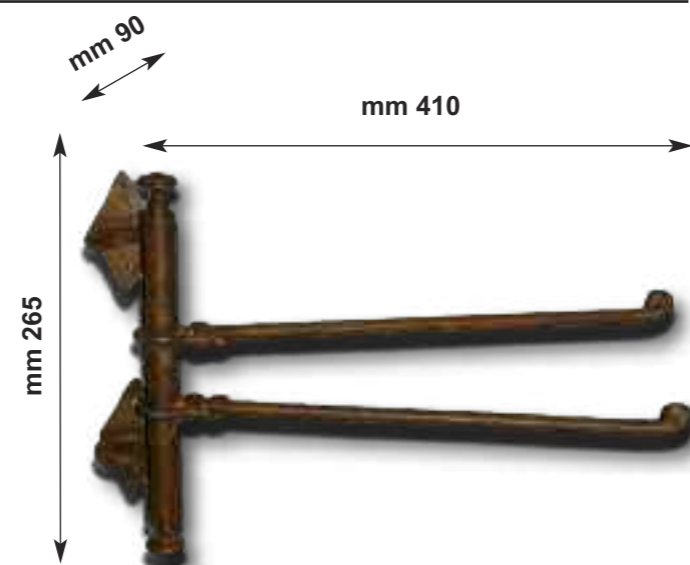

Art. 1035

Porta asciugamani in ferro forgiato snodato a 2 bracci
TWO ARMS WROUGHT IRON JOINTED TOWEL RACK