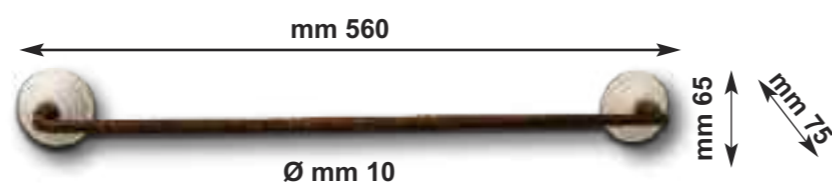

Art. 2002

Porta asciugamani da parete con ceramica misura cm 50

WROUGHT IRON WALL TOWEL RACK CM 50