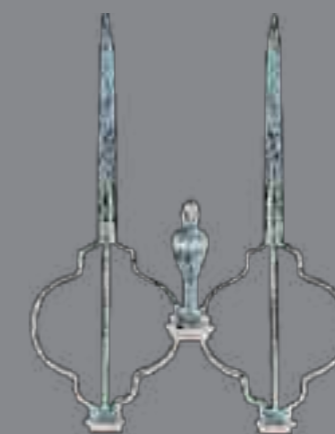

**Armonie d'Epoca di
Ualdi Massimo**

Via Cristoforo Colombo, 21/c

05100 Terni - Italia

p.i. 01534540552

Tel. + 39 0744 423928

www.armoniedepoca.com

e-mail: armoniedepoca@gmail.com