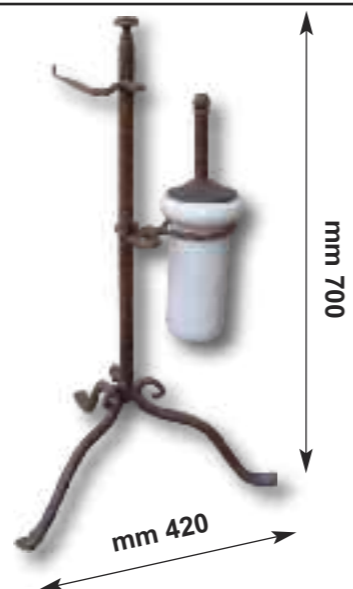

Art. 1054

Piantana piccola in ferro forgiato con accessori in ceramica

SMALL FORGED IRON FREE STANDING TOILET ROLL AND
BRUSH HOLDER CERAMIC ACCESSORIES

OPZIONI CERAMICHE-ceramic options

A		BIANCA LISCIA
B		BIANCA LISCIA BORDO DECORATO MARRONE BLUE VERDE BORDEAUX
C		BIANCA SMERLATA
D		BIANCA SMERLATA BORDO DECORATO MARRONE BLUE VERDE BORDEAUX