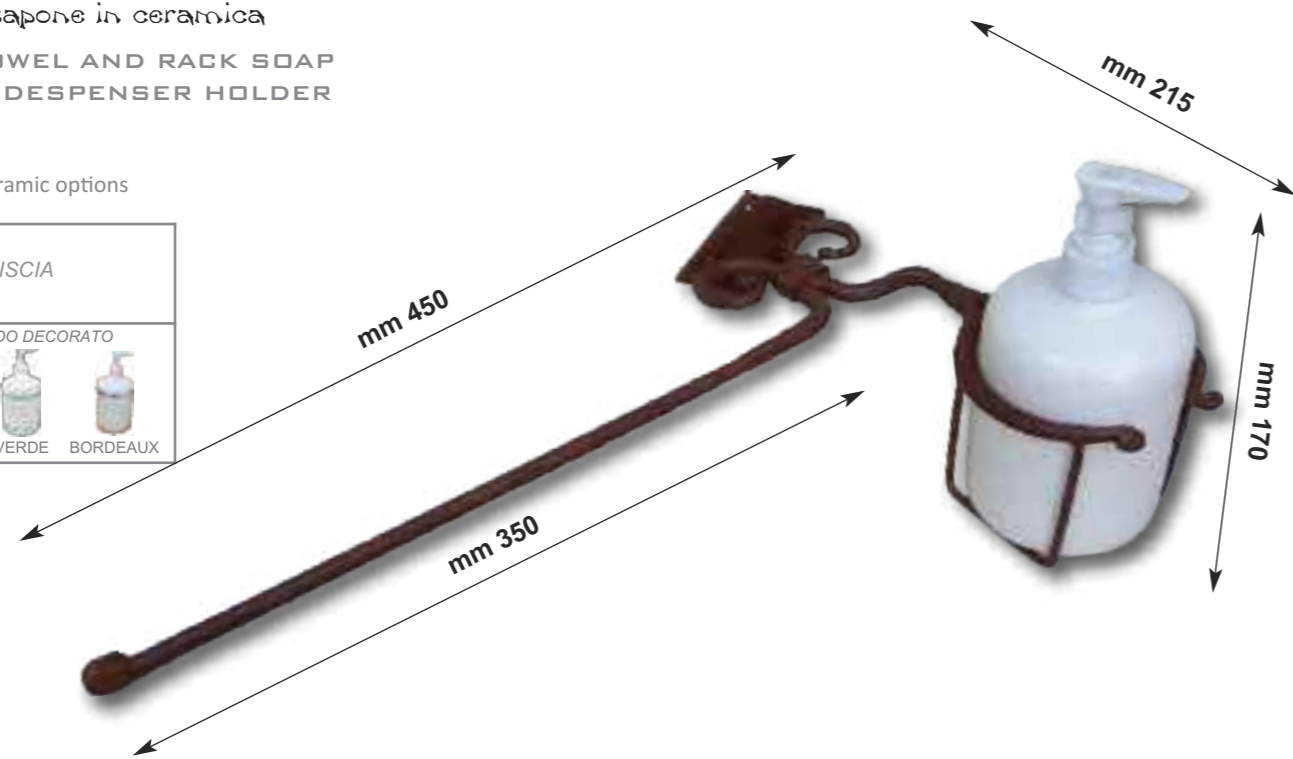

Art. 1035

Porta asciugamani in ferro forgiato snodato a 2 bracci
TWO ARMS WROUGHT IRON JOINTED TOWEL RACK

Art. 1038

Porta asciugamani in ferro forgiato fisso sporgente da parete
WROUGHT IRON WALL FIXED TOWEL RACK

Since 1943 Love for Tradition

www.armoniedepoca.com

Porta Asciugamani TOWEL RACKS

Art. 1043

Porta asciugamani da bidet in ferro forgiato
WROUGHT IRON WALL FIXED TOWEL RACK

Art. 1025

Porta asciugamano in ferro forgiato da cm 35 / dosatore sapone in ceramica
WROUGHT IRON TOWEL AND RACK SOAP LIQUID CERAMIC DISPENSER HOLDER

OPZIONI CERAMICHE-ceramic options

A		BIANCA LISCIA
BIANCA LISCIA BORDO DECORATO		
B		MARRONE BLUE VERDE BORDEAUX

Porta Asciugamani TOWEL RACKS

Art. 1052

Mobiletto porta asciugamani in
ferro forgiato
WROUGHT IRON FREE STANDING
TOWEL RACK