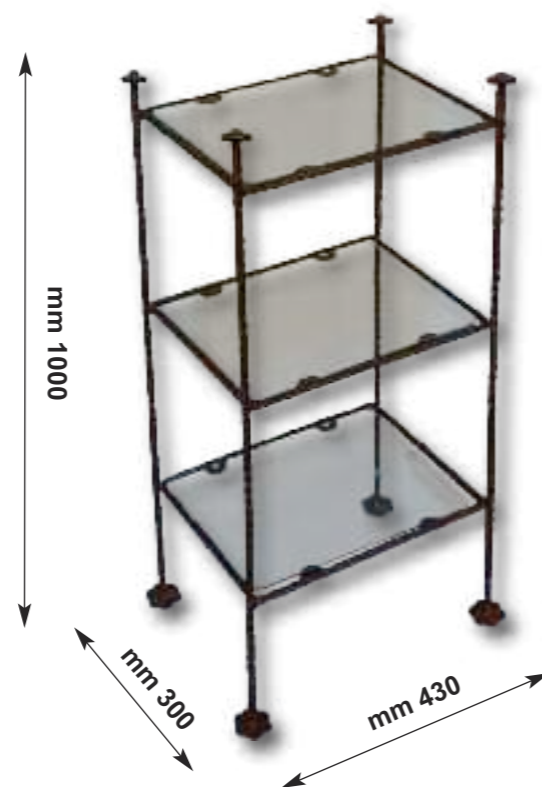

Since 1943 Love for Tradition