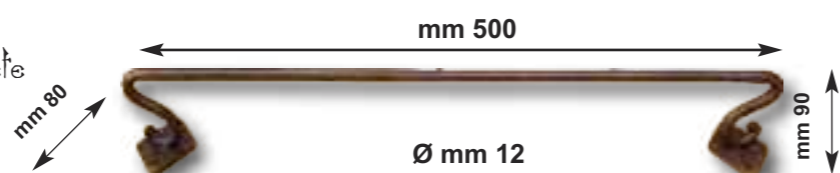

TOWEL RACKS

Art. 1000

Porta asciugamani in ferro forgiato da parete
lunghezza cm 30
WROUGHT IRON WALL TOWEL
RACK CM 30

Art. 1001

Porta asciugamani in ferro forgiato da parete
lunghezza cm 40
WROUGHT IRON WALL TOWEL
RACK CM 40

Art. 1002

Porta asciugamani in ferro forgiato da parete
lunghezza cm 50
WROUGHT IRON WALL
TOWEL RACK CM 50

Art. 1003

Porta asciugamani in ferro forgiato da parete
lunghezza cm 60
WROUGHT IRON WALL TOWEL
RACK CM 60