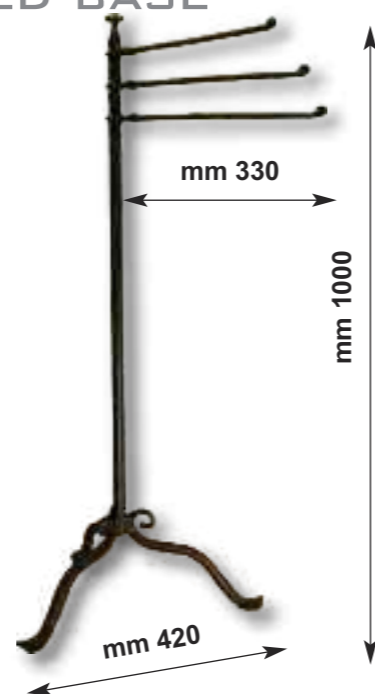

Art. 1013

Porta scopini per wc da appoggio in ceramica con piedistallo in ferro forgiato

FORGED IRON FREE STANDING TOILET BRUSH AND HOLDER

Piantane con base Forgiata

FLOOR LAMPS WITH FORGED BASE

Art. 1051

Piantana porta asciugamani base forgiata e bracci snodati

FORGED IRON ROUNDED TIP FINAL SWING ARM
FREE STANDING TOWEL TRACK

Art. 1053

Piantana in ferro forgiato con accessori in ceramica

FORGED IRON FREE STANDING TOWEL RACK CERAMIC
ACCESSORIES

OPZIONI CERAMICHE-ceramic options