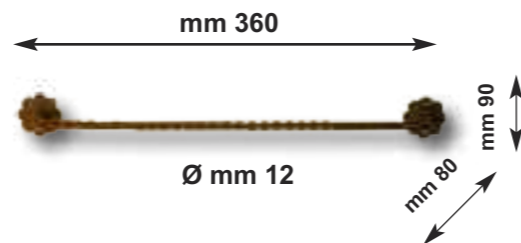

Porta asciugamani in ferro forgiato da parete
lunghezza cm 30

WROUGHT IRON TOWEL RACK CM 30
Ø MM 12 - LENGTH MM 2000

Art. 3001

Porta asciugamani in ferro forgiato da parete
lunghezza cm 40

WROUGHT IRON TOWEL RACK CM 40
Ø MM 12