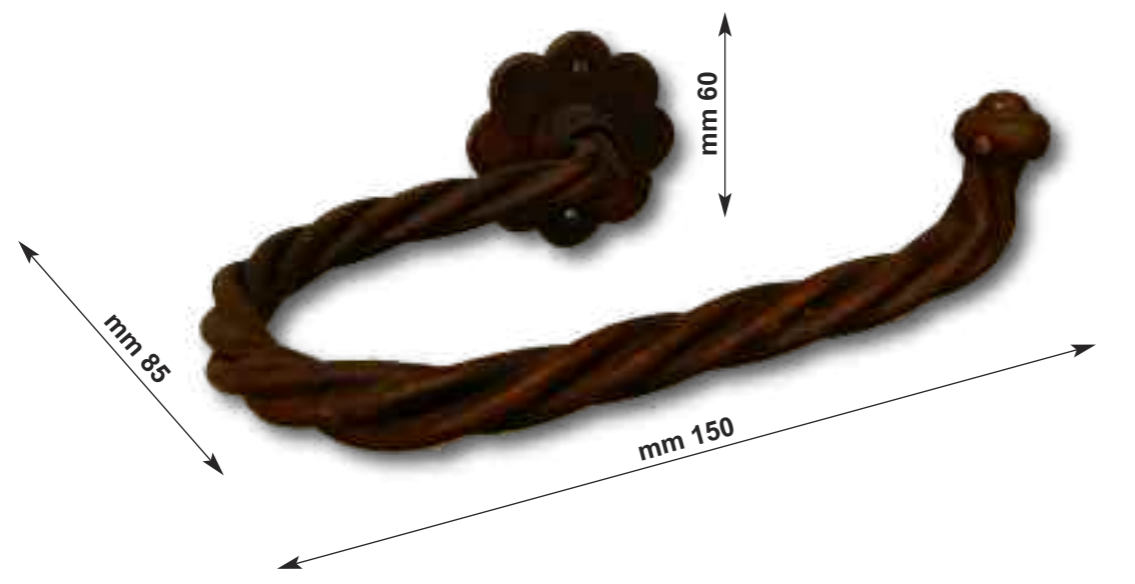

Porta Cartaigienica HYGIENIC PAPER HOLDER

Art. 3005

Porta carta igienica destro

WROUGHT IRON TOILET ROLL HOLDER
RIGHTWARD