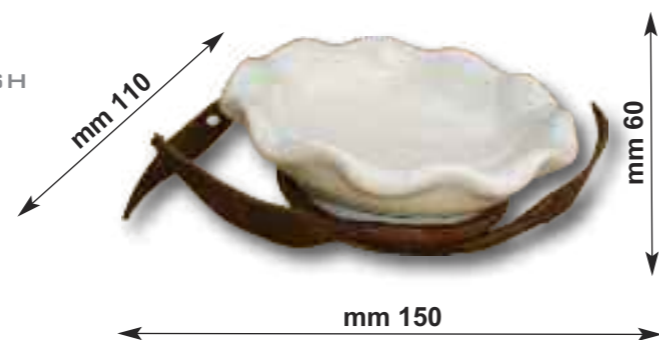

WROUGHT IRON WALL BRACKET CERAMIC SOAP DISH HOLDER

OPZIONI CERAMICHE-ceramic options

A		BIANCA LISCIA
B		BIANCA LISCIA BORDO DECORATO
		MARRONE
		BLUE
		VERDE
		BORDEAUX
C		BIANCA SMERLATA
D		BIANCA SMERLATA BORDO DECORATO
		MARRONE
		BLUE
		VERDE
		BORDEAUX