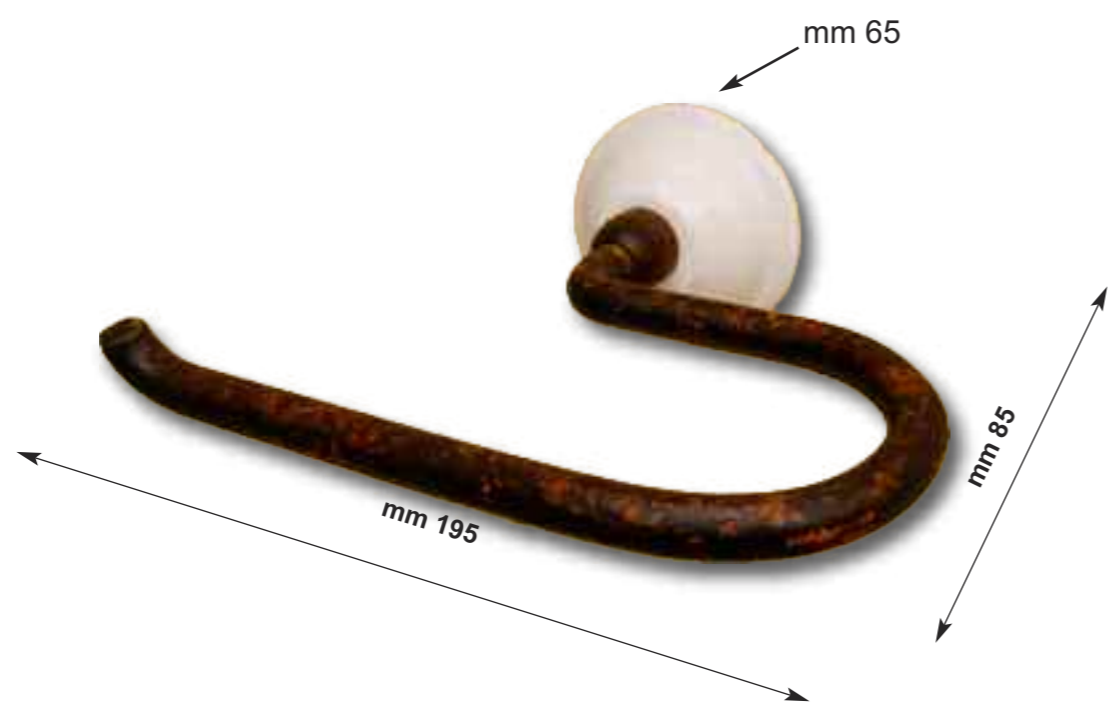

Art. 2006

Porta carta igienica sinistro
con ceramica

WROUGHT IRON TOILET ROLL
HOLDER LEFTWARD