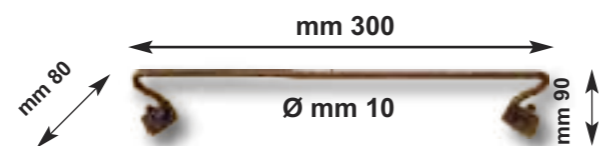

TOWEL RACKS

Art. 1000

Porta asciugamani in ferro forgiato da parete
lunghezza cm 30
WROUGHT IRON WALL TOWEL
RACK CM 30

Art. 1001

Porta asciugamani in ferro forgiato da parete
lunghezza cm 40
WROUGHT IRON WALL TOWEL
RACK CM 40