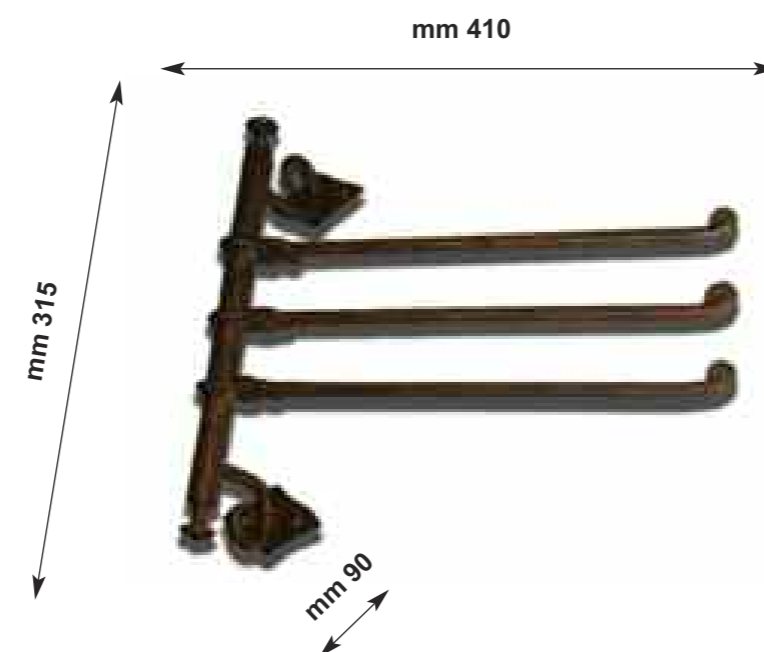

Art. 1002

Porta asciugamani in ferro forgiato da parete
lunghezza cm 50
WROUGHT IRON WALL
TOWEL RACK CM 50

Art. 1003

Porta asciugamani in ferro forgiato da parete
lunghezza cm 60
WROUGHT IRON WALL TOWEL
RACK CM 60

Art. 1004

Porta asciugamani in ferro forgiato da parete
lunghezza cm 80
WROUGHT IRON WALL TOWEL
RACK CM 80

Since 1943 Love for Tradition

Porta Asciugamani

TOWEL RACKS

Art. 1034

Porta asciugamani in ferro forgiato snodato a 3 bracci
THREE ARMS WROUGHT IRON JOINTED TOWEL RACK