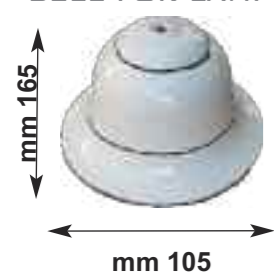

Art. 9054
Campana per applique
BELL FOR LAMP