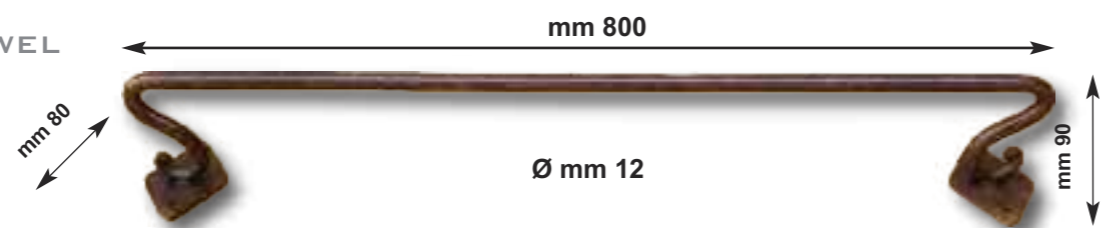

TOWEL RACKS

Art. 1000

Porta asciugamani in ferro forgiato da parete
lunghezza cm 30
WROUGHT IRON WALL TOWEL
RACK CM 30

Art. 1001

Porta asciugamani in ferro forgiato da parete
lunghezza cm 40
WROUGHT IRON WALL TOWEL
RACK CM 40

Art. 1002

Porta asciugamani in ferro forgiato da parete
lunghezza cm 50
WROUGHT IRON WALL
TOWEL RACK CM 50

Art. 1003

Porta asciugamani in ferro forgiato da parete
lunghezza cm 60
WROUGHT IRON WALL TOWEL
RACK CM 60

Art. 1004

Porta asciugamani in ferro forgiato da parete
lunghezza cm 80
WROUGHT IRON WALL TOWEL
RACK CM 80

Since 1943 Love for Tradition

Porta Asciugamani

TOWEL RACKS

Art. 1034

Porta asciugamani in ferro forgiato snodato a 3 bracci
THREE ARMS WROUGHT IRON JOINTED TOWEL RACK