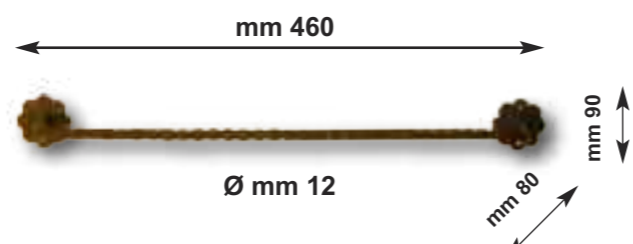

Porta asciugamani in ferro forgiato da parete
lunghezza cm 30

WROUGHT IRON TOWEL RACK CM 30
Ø MM 12 - LENGTH MM 2000

Art. 3001

Porta asciugamani in ferro forgiato da parete
lunghezza cm 40

WROUGHT IRON TOWEL RACK CM 40
Ø MM 12