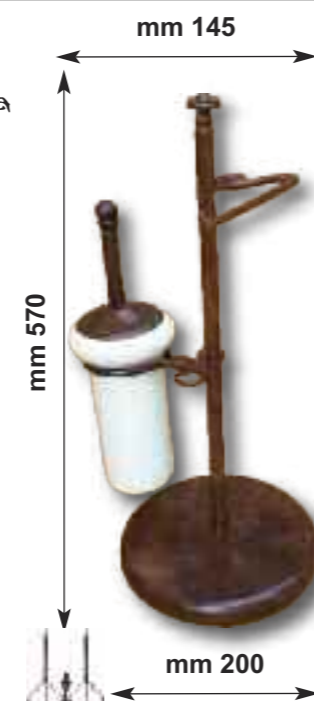

Art. 1057

Piantana piccola in ferro forgiato a base tonda con accessori in ceramica

SMALL FREE STANDING ROUND BASE TOILET ROLL AND CERAMIC BRUSH HOLDER

OPZIONI CERAMICHE-ceramic options

A		BIANCA LISCIA
B		BIANCA LISCIA BORDO DECORATO MARRONE BLUE VERDE BORDEAUX
C		BIANCA SMERLATA
D		BIANCA SMERLATA BORDO DECORATO MARRONE BLUE VERDE BORDEAUX