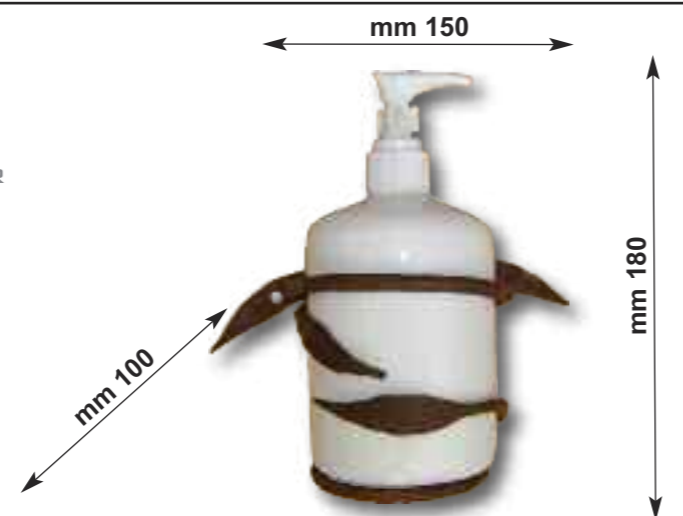

Art. 4023

Dosatore sapone da parete con ceramica

HAND FORGED WALL BRACKET SOAP DESPENSER HOLDER

OPZIONI CERAMICHE-ceramic options

A		BIANCA LISCIA
B		BIANCA LISCIA BORDO DECORATO
		MARRONE
		BLUE
		VERDE
		BORDEAUX

Art. 4024

Dosatore sapone da appoggio con ceramica

FREE STANDING WROUGHT IRON SOAP DESPENSER HOLDER