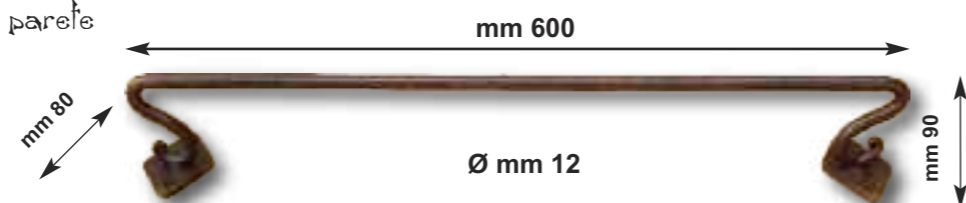

TOWEL RACKS

Art. 1000

Porta asciugamani in ferro forgiato da parete
lunghezza cm 30
WROUGHT IRON WALL TOWEL
RACK CM 30

Art. 1001

Porta asciugamani in ferro forgiato da parete
lunghezza cm 40
WROUGHT IRON WALL TOWEL
RACK CM 40

Art. 1002

Porta asciugamani in ferro forgiato da parete
lunghezza cm 50
WROUGHT IRON WALL
TOWEL RACK CM 50

Art. 1003

Porta asciugamani in ferro forgiato da parete
lunghezza cm 60
WROUGHT IRON WALL TOWEL
RACK CM 60