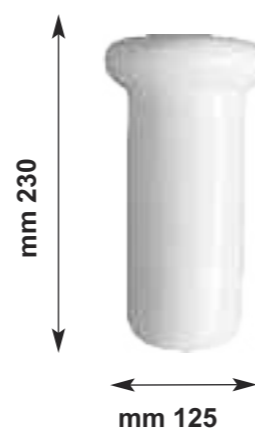

Art. 9003
Portascopino
TOILET HOLDER WC