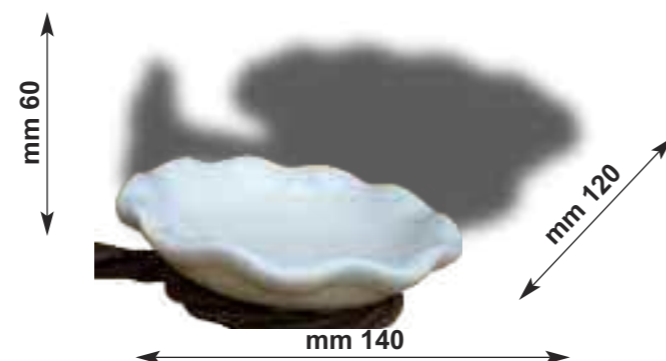

A		BIANCA LISCIA
B		BIANCA LISCIA BORDO DECORATO
	MARRONE BLUE VERDE BORDEAUX	
C		BIANCA SMERLATA
D		BIANCA SMERLATA BORDO DECORATO
	MARRONE BLUE VERDE BORDEAUX	

Art. 3012

Porta sapone da appoggio con ceramica