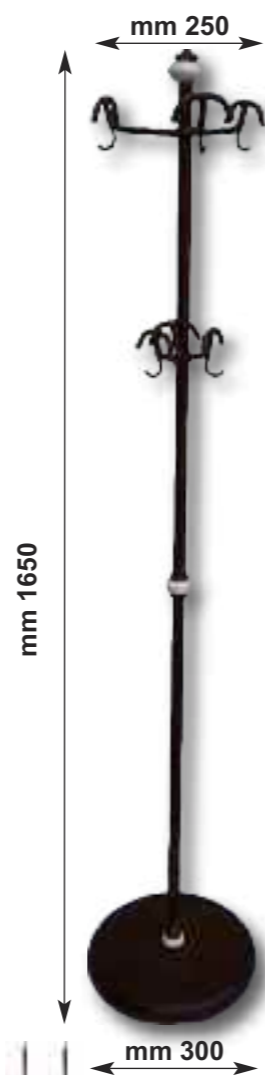

Appendi Abiti CLOTHES HANGERS

Art. 2030

Piantana porta accappatoio a 6 posti con ceramica base forgiata

WHITE CERAMIC FLOOR STAND WITH 6 SEATS AND FORGED BASE

OPZIONI CERAMICHE-ceramic options

A	BIANCA LISCIA
B	BIANCA LISCIA BORDO DECORATO MARRONE BLUE VERDE BORDEAUX