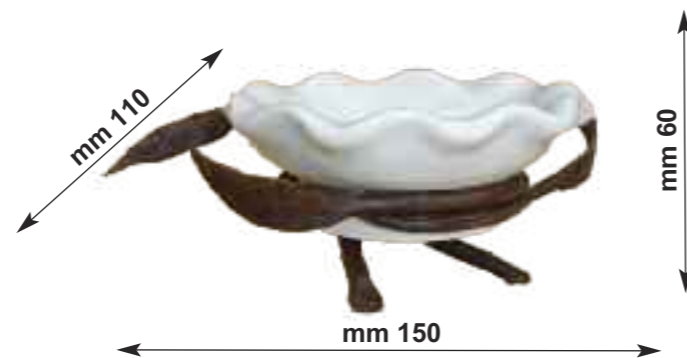

WROUGHT IRON WALL BRACKET CERAMIC SOAP DISH HOLDER

OPZIONI CERAMICHE-ceramic options

A		BIANCA LISCIA
B		BIANCA LISCIA BORDO DECORATO
		MARRONE
		BLUE
		VERDE
		BORDEAUX
C		BIANCA SMERLATA
D		BIANCA SMERLATA BORDO DECORATO
		MARRONE
		BLUE
		VERDE
		BORDEAUX