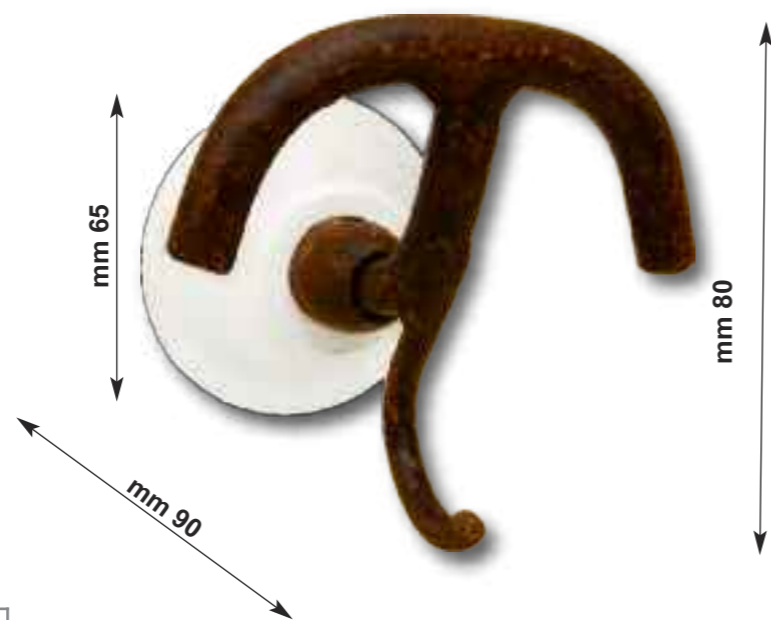

Appendi Abiti CLOTHES HANGERS

Art. 2032

Grancio appendi accappatoio doppio
con ceramica

DOUBLE BATHROBE HANGER