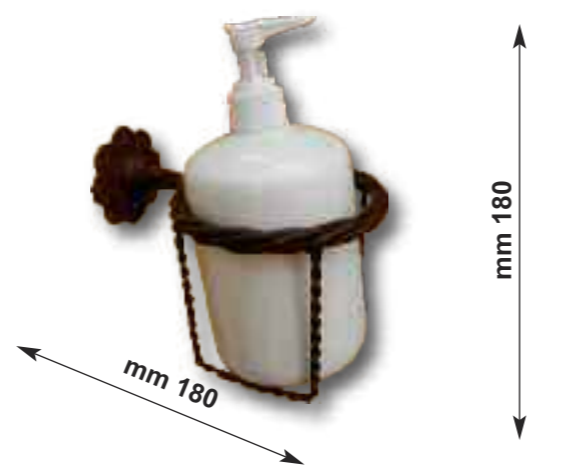

FREE STANDING WROUGHT IRON SOAP DISH HOLDER

Art. 3023

Dosatore sapone da parete con ceramica

HAND FORGED WALL BRAKET SOAP DESPEN-
SER HOLDER

OPZIONI CERAMICHE-ceramic options

A		BIANCA LISCIA
B		BIANCA LISCIA BORDO DECORATO
	MARRONE BLUE VERDE BORDEAUX	