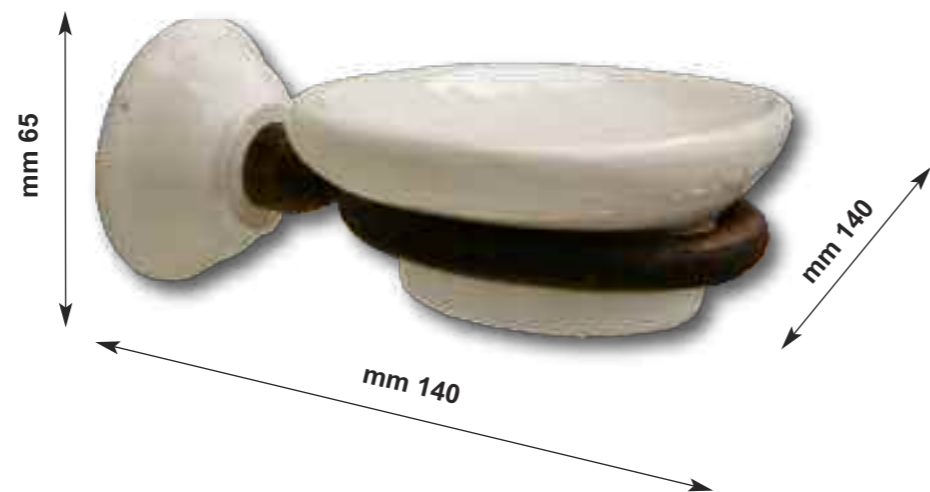

Porta Sapone SOAPDISH

Art. 2009

Porta sapone da parete con ceramica

SMOOTH CERAMIC WALL
MOUNTED SOAP HOLDER

OPZIONI CERAMICHE-ceramic options

A	<i>BIANCA LISCIA</i>
B	<i>BIANCA LISCIA BORDO DECORATO</i> MARRONE BLUE VERDE BORDEAUX
C	<i>BIANCA SMERLATA</i>
D	<i>BIANCA SMERLATA BORDO DECORATO</i> MARRONE BLUE VERDE BORDEAUX