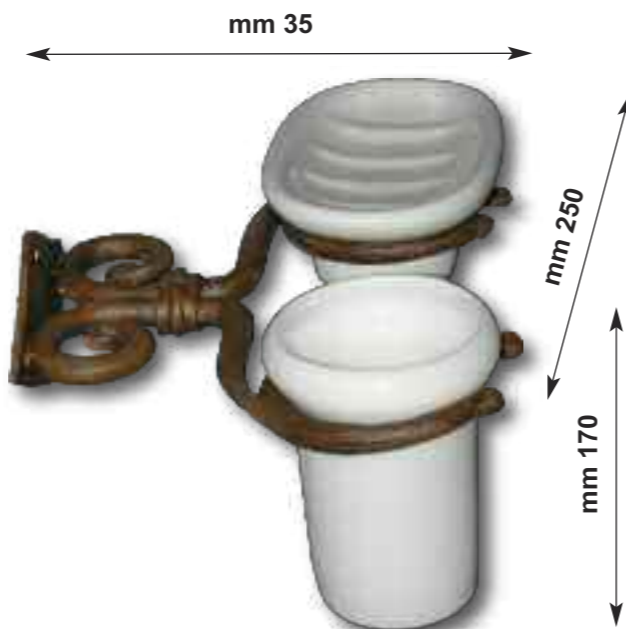

Art. 1022

Porta spazzolini / sapone da parete in ceramica con supporto in ferro forgiato

HAND FORGED WALL BRACKET CERAMIC SOAP DISH/TOOTH BRUSH TUMBLER HOLDER

OPZIONI CERAMICHE-ceramic options

A	BIANCA LISCIA
	BIANCA LISCIA BORDO DECORATO
B	
	MARRONE BLUE VERDE BORDEAUX
C	BIANCA SMERLATA
	BIANCA SMERLATA BORDO DECORATO
D	
	MARRONE BLUE VERDE BORDEAUX