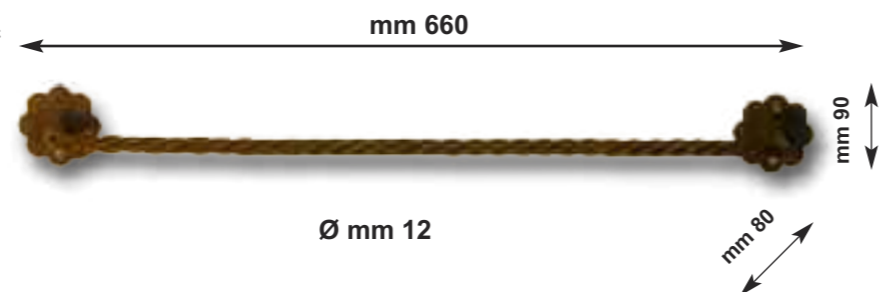

Art. 3002

Porta asciugamani in ferro forgiato da parete
lunghezza cm 50

WROUGHT IRON TOWEL RACK CM 50
Ø MM 12

Art. 3003

Porta asciugamani in ferro forgiato da parete
lunghezza cm 60

WROUGHT IRON TOWEL RACK CM 60
Ø MM 12