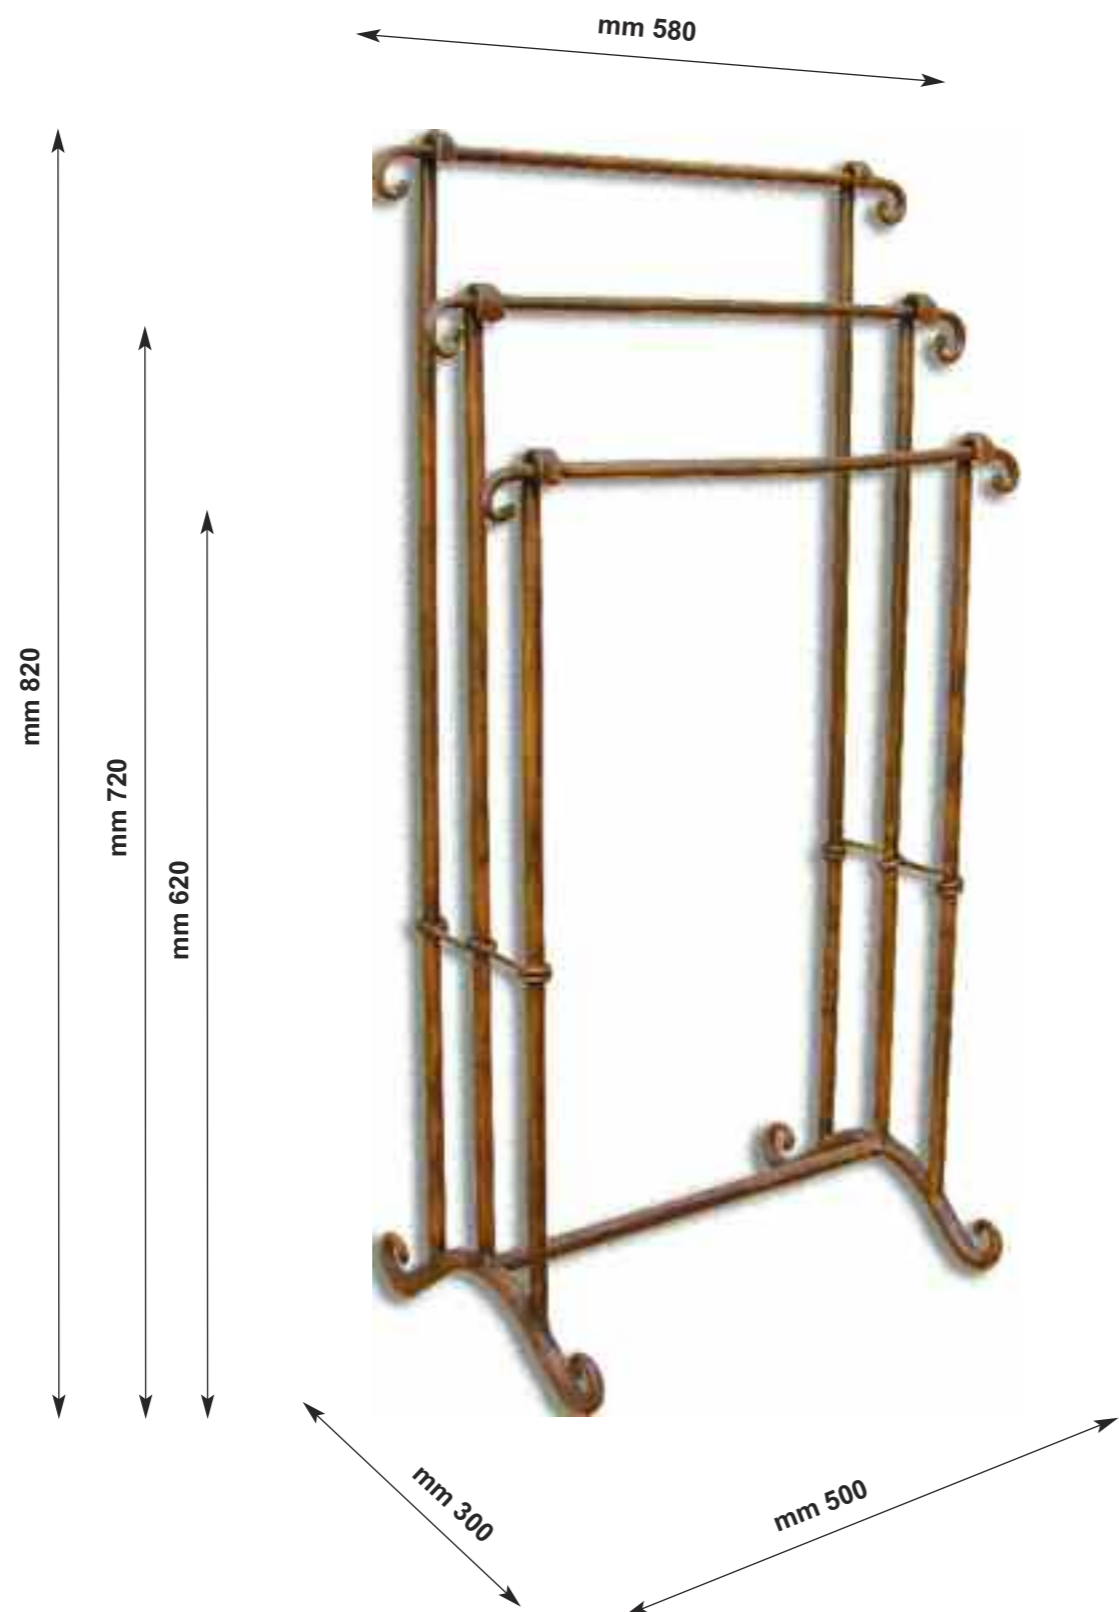

OPZIONI CERAMICHE-ceramic options

A		BIANCA LISCIA
BIANCA LISCIA BORDO DECORATO		
B		MARRONE BLUE VERDE BORDEAUX

Porta Asciugamani TOWEL RACKS

Art. 1052

Mobiletto porta asciugamani in
ferro forgiato
WROUGHT IRON FREE STANDING
TOWEL RACK

Porta Cartaigienica

HIGIENIC PAPER HOLDER

Art. 1005

Porta carta igienica in ferro forgiato
destro

WROUGHT IRON TOILET ROLL HOLDER
RIGHTWARD

Art. 1006

Porta carta igienica in ferro forgiato
sinistro

WROUGHT IRON TOILET ROLL HOLDER
LEFTWARD