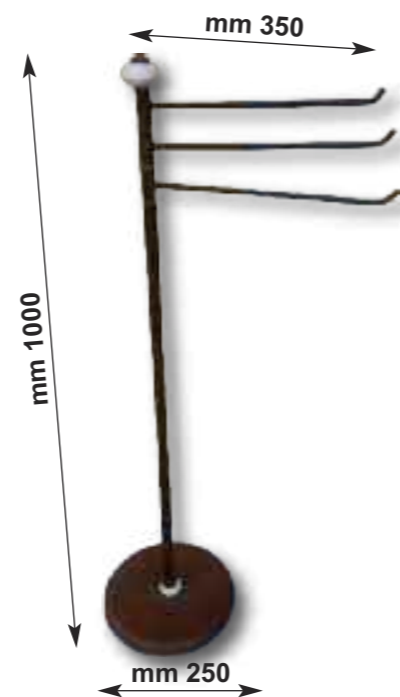

Piantane a base tonda

FREE STANDING RACKS WITH ROUND BASE

Art. 2055

Piantana porta asciugamano base tonda
con ceramica

FORGED IRON FREE STANDING SWING ARM
TOWEL RACK WITH ROUND BASE

OPZIONI CERAMICHE-ceramic options

A	BIANCA LISCIA	
B	BIANCA LISCIA BORDO DECORATO	
		MARRONE BLUE VERDE BORDEAUX