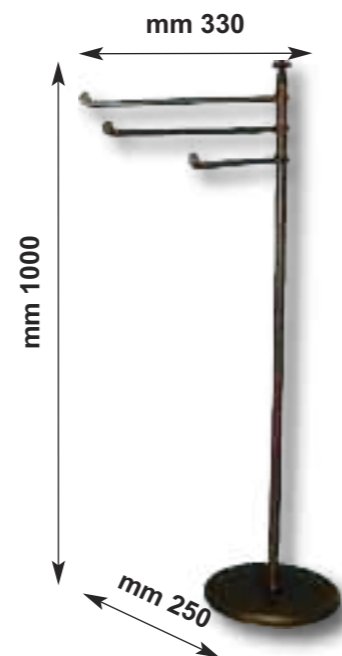

Piantane con Base Tonda

FREE STANDING RACKS WITH ROUND BASE

Art. 1055

Piantana in ferro forgiato a base tonda con bracci girevoli porta asciugamani

FORGED IRON FREE STANDING SWING ARM TOWEL RACK WITH ROUND BASE