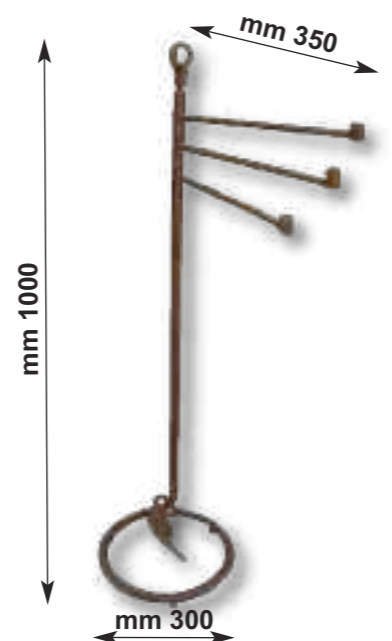

Piantang con base Forgiata

FREE STANDING RACKS WITH FORGED BASE

Art. 4055

Piantana porta asciugamani base forgiata e bracci snodati

FORGED IRON FREE STANDING SWING ARM TOWEL RACK WITH FORGED BASE