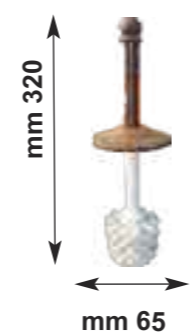

Art. 9106
Piatto per lampadario
BIG PLATE FOR CHANDELIER

Art. 9007
Mensola
SHELF

Art. 9008
Impugnatura con scopino
TOILET BRUSH WITH HANDLE

Art. 9009
Borchietta
STUD

Art. 9108
Impugnatura con scopino
TOILET BRUSH WITH HANDLE