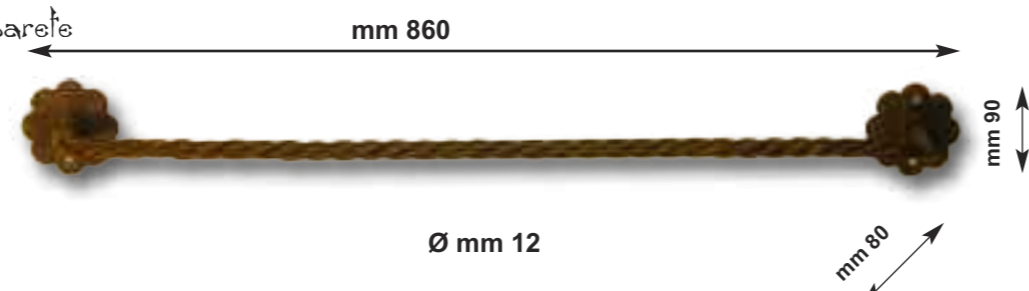

Art. 3004

Porta asciugamani in ferro forgiato da parete
lunghezza cm 80

WROUGHT IRON TOWEL RACK CM 80
Ø MM 12

Art. 3043

Porta asciugamani da bidet

BIDET TOWEL HOLDER
Ø MM 12