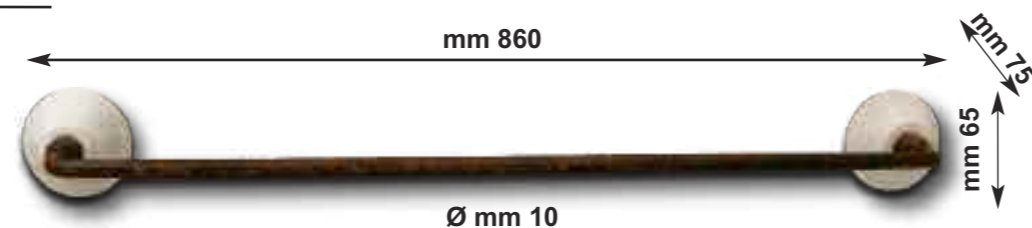

Art. 2004

Porta asciugamani da parete con ceramica misura cm 80

WROUGHT IRON WALL TOWEL RACK CM 80

OPZIONI CERAMICHE-ceramic options

A		BIANCA LISCIA		
B	BIANCA LISCIA BORDO DECORATO			
	MARRONE	BLUE	VERDE	BORDEAUX

Since 1943 Love for Tradition