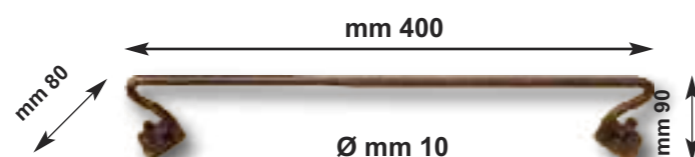

TOWEL RACKS

Art. 1000

Porta asciugamani in ferro forgiato da parete
lunghezza cm 30
WROUGHT IRON WALL TOWEL
RACK CM 30

Art. 1001

Porta asciugamani in ferro forgiato da parete
lunghezza cm 40
WROUGHT IRON WALL TOWEL
RACK CM 40

Art. 1002

Porta asciugamani in ferro forgiato da parete
lunghezza cm 50
WROUGHT IRON WALL
TOWEL RACK CM 50

Art. 1003

Porta asciugamani in ferro forgiato da parete
lunghezza cm 60
WROUGHT IRON WALL TOWEL
RACK CM 60