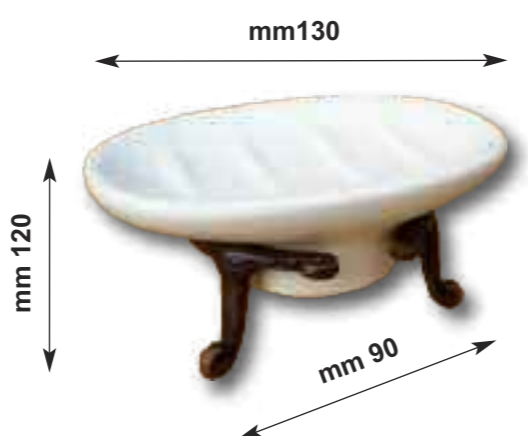

Porta Sapone SOAP DISH

Art. 1009

Porta sapone da parete in ceramica con supporto in ferro forgiato

CERAMIC WALL-MOUNTED SOAP HOLDER WITH FORGED IRON SUPPORT

OPZIONI CERAMICHE-ceramic options

A	 BIANCA LISCIA
	BIANCA LISCIA BORDO DECORATO
B	 MARRONE BLUE VERDE BORDEAUX
C	 BIANCA SMERLATA
	BIANCA SMERLATA BORDO DECORATO
D	 MARRONE BLUE VERDE BORDEAUX