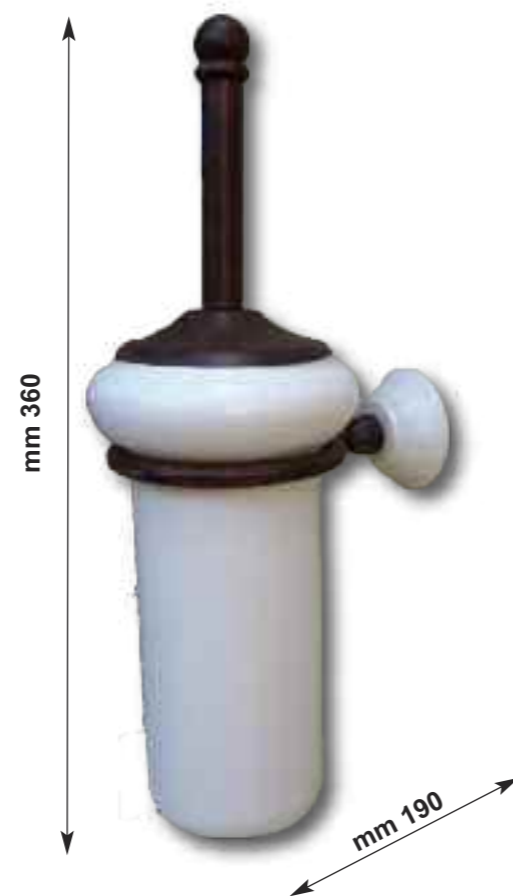

Since 1943 Love for Tradition

Porta Scopino TOILET BRUSH HOLDER

Art. 2010

Portascopini per wc da parete con ceramica

TOILET BRUSH HOLDER FOR SMOOTH WHITE CERAMIC WALL

OPZIONI CERAMICHE-ceramic options

A		BIANCA LISCIA
B		BIANCA LISCIA BORDO DECORATO MARRONE BLUE VERDE BORDEAUX
C		BIANCA SMERLATA
D		BIANCA SMERLATA BORDO DECORATO MARRONE BLUE VERDE BORDEAUX