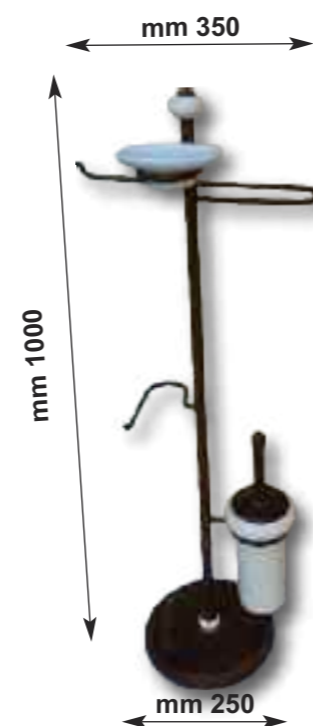

Art. 2056

Piantana porta accessori base tonda
con ceramica

FORGED IRON FREE STANDING RACK WITH
ROUND BASE CERAMIC ACCESSORIES

OPZIONI CERAMICHE-ceramic options

A	BIANCA LISCIA	
B	BIANCA LISCIA BORDO DECORATO	
		MARRONE BLUE VERDE BORDEAUX
C	BIANCA SMERLATA	
D	BIANCA SMERLATA BORDO DECORATO	
		MARRONE BLUE VERDE BORDEAUX