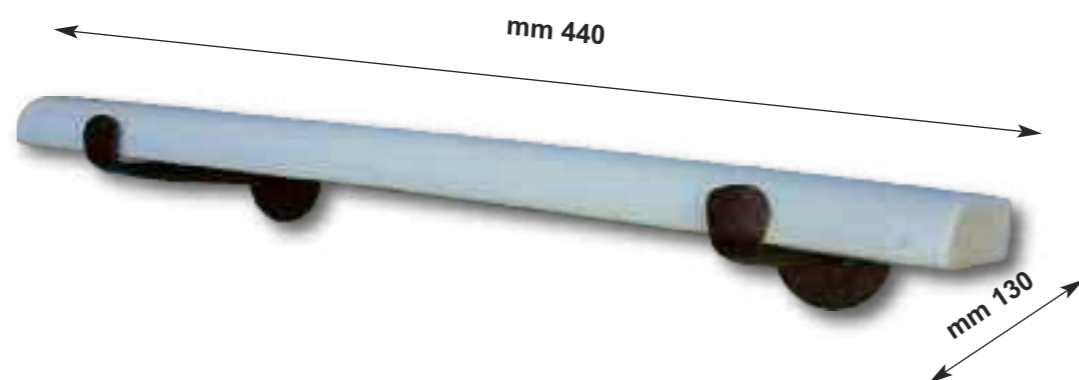

Art. 2059

Mensola con ceramica

CERAMIC SHELF WITH HAND FORGED IRON
BRACKETS

OPZIONI CERAMICHE-ceramic options

A	<i>BIANCA LISCIA</i>
<i>BIANCA LISCIA BORDO DECORATO</i>	
B	 MARRONE BLUE VERDE BORDEAUX