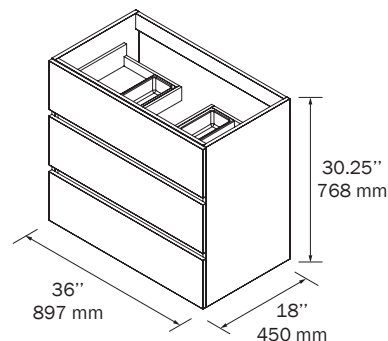

900 (36") Centrée

1 2 drawers vanities Vanités 2 tiroirs	FUSL23329-VAN	Glossy white 36" vanity / Vanité 900 mm blanc lustré	$1131.00
	FUSL96375-VAN	Matt white 36" vanity / Vanité 900 mm blanc mat	$1131.00
	FUSL96388-VAN	Matt black 36" vanity / Vanité 900 mm noir mat	$1131.00
	FUSL23333-VAN	Natural 36" vanity / Vanité 900 mm naturel	$1131.00
	FUSL91058-VAN	African oak 36" vanity / Vanité 900 mm chêne d'Afrique	$1131.00
	FUSL26556-VAN	Bay pine 36" vanity / Vanité 900 mm pin bahia	$1131.00
	FUSL23332-VAN	Alsacia 36" vanity / Vanité 900 mm alsacia	$1131.00
1 3 drawers vanities <i>Legs not included</i> Vanités 3 tiroirs <i>Pattes non incluses</i>	FUSL26567-VAN	Glossy white 36" vanity / Vanité 900 mm blanc lustré	$1399.00
	FUSL96383-VAN	Matt white 36" vanity / Vanité 900 mm blanc mat	$1399.00
	FUSL96393-VAN	Matt black 36" vanity / Vanité 900 mm noir mat	$1399.00
	FUSL26570-VAN	Natural 36" vanity / Vanité 900 mm naturel	$1399.00
	FUSL91063-VAN	African oak 36" vanity / Vanité 900 mm chêne d'Afrique	$1399.00
	FUSL26573-VAN	Bay pine 36" vanity / Vanité 900 mm pin bahia	$1399.00
	FUSL26572-VAN	Alsacia 36" vanity / Vanité 900 mm alsacia	$1399.00
2 Countertops Comptoirs	WB26780-POR	Constanza porcelain 36" washbasin / Lavabo Constanza en porcelaine 910 mm	$570.00
	WB97040-MSS	Vilna porcelain 36" washbasin / Lavabo Vilna en porcelaine 910 mm	$986.00
	WB20751-ML	Toscana porcelain 36" washbasin / Lavabo Toscana en porcelaine 905 mm	$765.00
3 Legs Pattes (100 mm)	OPT83817	Set of 4 legs for 3 drawers white / Ensemble de 4 pattes pour 3 tiroirs blanches	$39.00
	OPT83425	Set of 4 legs for 3 drawers black / Ensemble de 4 pattes pour 3 tiroirs noires	$39.00
	OPT83819	Set of 4 legs for 3 drawers chrome / Ensemble de 4 pattes pour 3 tiroirs chrome	$39.00

OR
OU

+