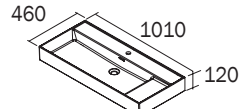

810 mm
Centered/Centré

WB87727-POR
\$861.00

810 mm
Centered/Centré
Shelf/Tablette

WB23397-POR
\$983.00

1010 mm
Centered/Centré

WB85911-POR
\$983.00

1010 mm
Centered/Centré
No hole/Sans trou

WB87728-POR
\$983.00