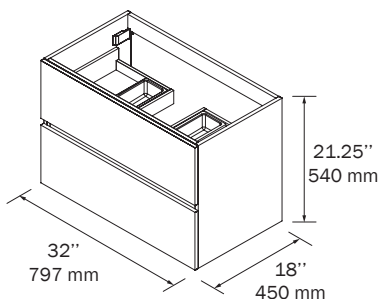

3 drawers vanities

1

Legs not included

Vanités 3 tiroirs

Pattes non incluses

FUSL23264-VAN	Glossy white 32" vanity / Vanité 800 mm blanc lustré	$1352.00
FUSL96382-VAN	Matt white 32" vanity / Vanité 800 mm blanc mat	$1352.00
FUSL96392-VAN	Matt black 32" vanity / Vanité 800 mm noir mat	$1352.00
FUSL23268-VAN	Natural 32" vanity / Vanité 800 mm naturel	$1352.00
FUSL91062-VAN	African oak 32" vanity / Vanité 800 mm chêne d'Afrique	$1352.00
FUSL26566-VAN	Bay pine 32" vanity / Vanité 800 mm pin bahia	$1352.00
FUSL23267-VAN	Alsacia 32" vanity / Vanité 800 mm alsacia	$1352.00

Countertops Comptoirs

2

WB26781-POR	Constanza porcelain 32" basin / Lavabo Constanza porcelaine 810 mm	$539.00
WB91235-MSS	Vilna matt solid surface 32" basin / Lavabo Vilna Surface solide mat 805 mm	$981.00
WB20750-ML	Toscana mineral load 32" basin / Lavabo Toscana résine minérale 805 mm	$747.00
WB23401-POR	Veneto porcelain basin 32" basin / Lavabo Veneto porcelaine 810 mm	$861.00

Legs Pattes (100 mm)

3

OPT83817	Set of 4 legs for 3 drawers white / Ensemble de 4 pattes pour 3 tiroirs blanches	$39.00
OPT83425	Set of 4 legs for 3 drawers black / Ensemble de 4 pattes pour 3 tiroirs noires	$39.00
OPT83819	Set of 4 legs for 3 drawers chrome / Ensemble de 4 pattes pour 3 tiroirs chrome	$39.00