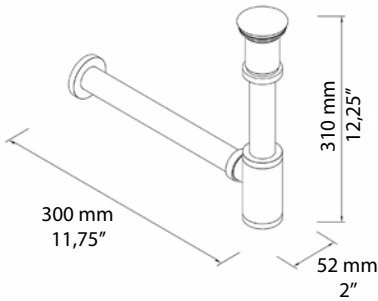

Drains / Drains

Kit P-Trap and click clack. CHROME
Ensemble p-trap et click-clack. CHROME
OPT23033 $263.00

Elongated tail piece for P-TRAP. CHROME. Ø32 mm x 15.75"
Tail piece allongé pour siphon. CHROME. Ø32 x 400 mm
OPT7787 $84.00

Kit P-Trap and click clack. MATT BLACK
Ensemble p-trap et click-clack. NOIR MAT
OPT26985 $292.00