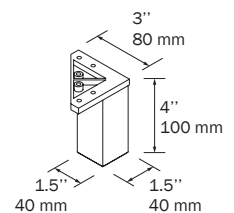

REVERSIBLE