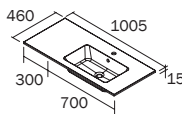

WB97044-MSS
$1168.00

40"/1005 mm
Offset/Décentré