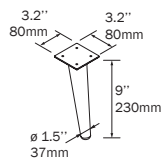

DANNA 2 LEGS SET ENSEMBLE DE 2 PATTES DANNA

Set of 2 optional wood legs for wall hung units. 230 mm to be used with washbasins or 330 mm, to be used with integral washbasin.

Ensemble de 2 pattes de bois pour vanités murales. 230 mm à utiliser avec les vasques ou 330 mm à utiliser avec des comptoirs à lavabo intégré.