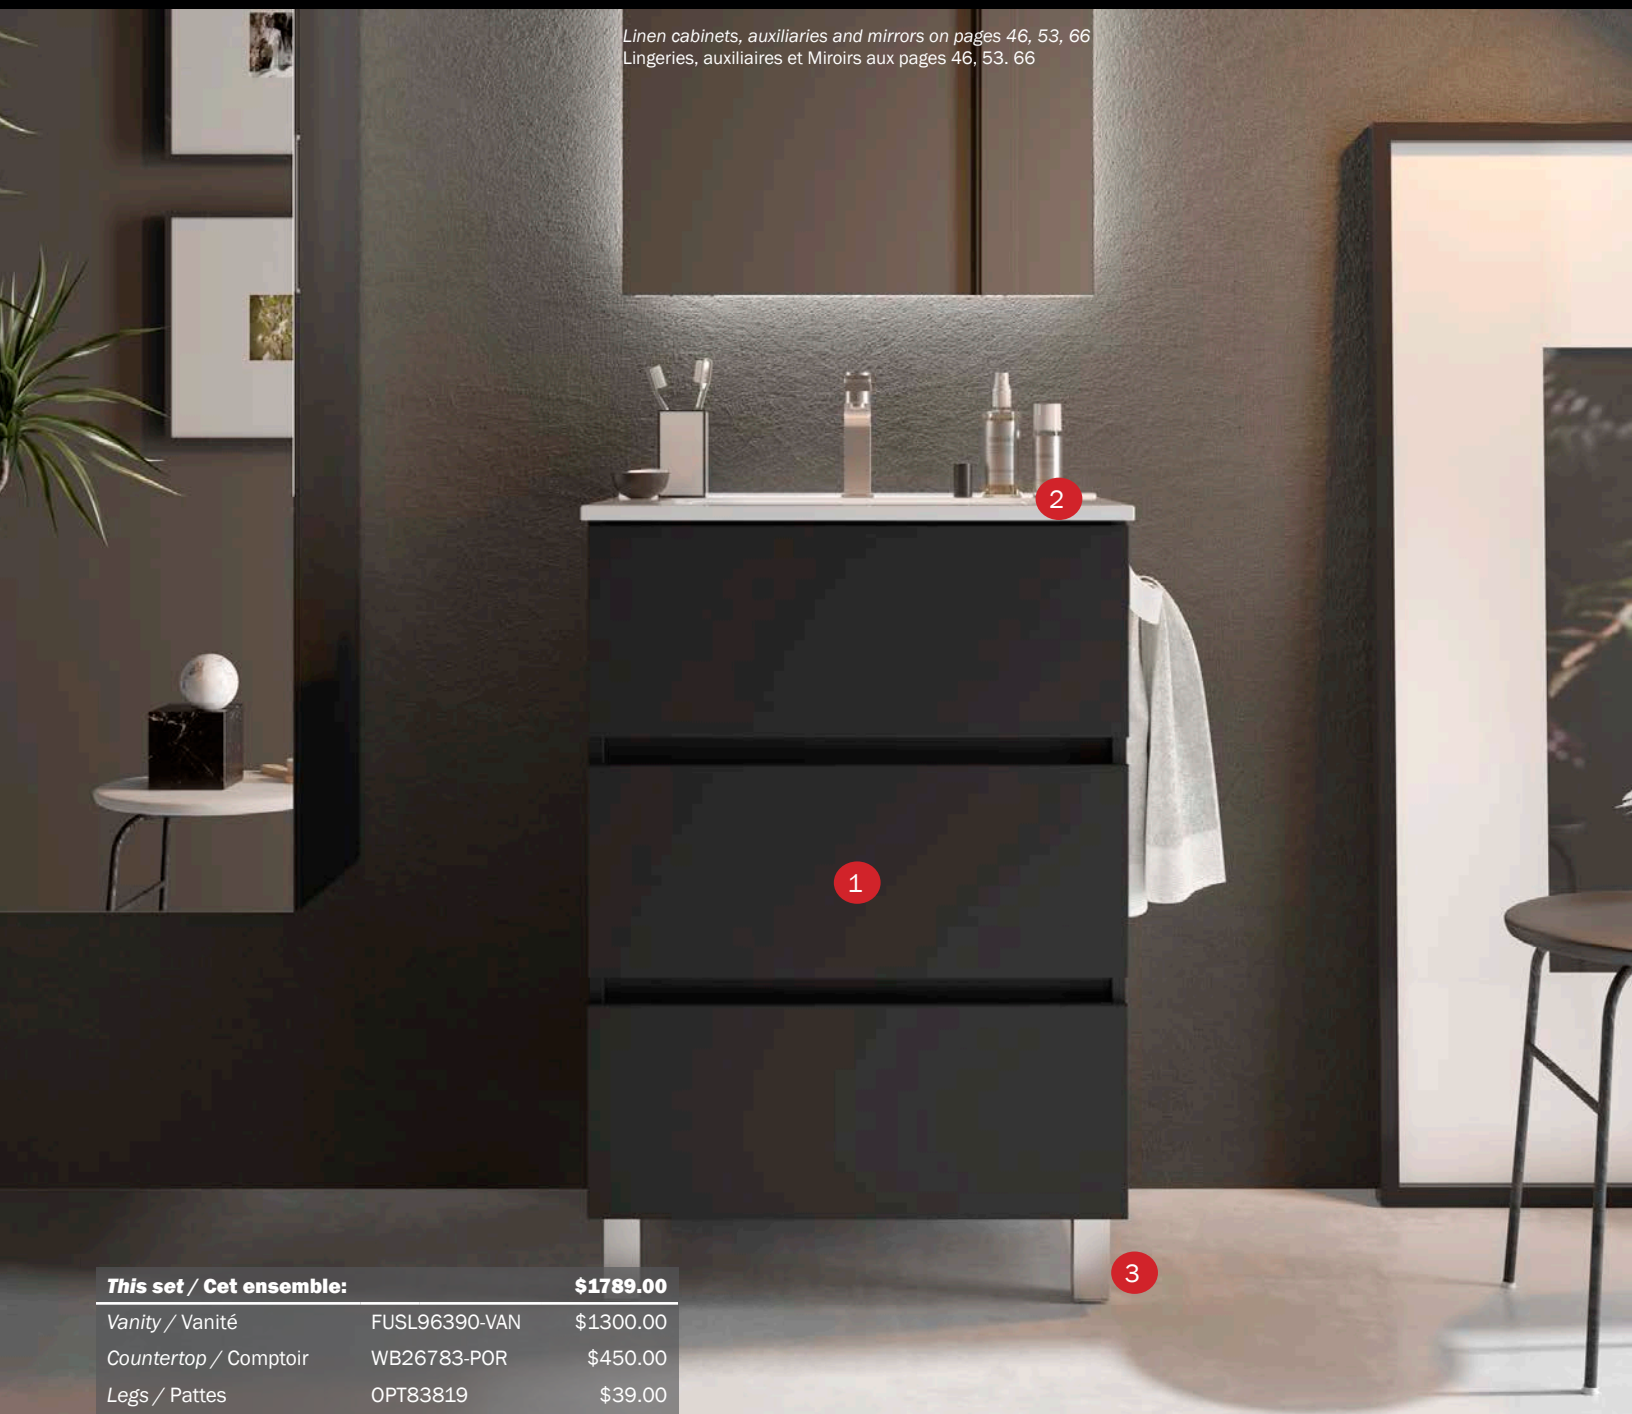

600 (24")

Linen cabinets, auxiliaries and mirrors on pages 46, 53, 66
Lingeries, auxiliaires et Miroirs aux pages 46, 53, 66