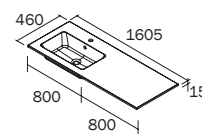

WB97055-MSS
$1766.00

64"/1605 mm
Offset/Décentré