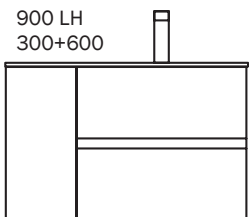

Available configurations / Configurations disponibles

900 LH
300+600