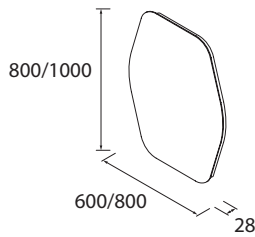

Mirrors with integrated LED Miroirs à DEL intégrés

ORGANIC 800 mirror with 4200K back LED light. H/V. Non-dimmable.

Miroir **ORGANIC 800** avec lumière DEL arrière. H/V. Intensité non variable.

MIR26775-LED	(600 x 800 mm)	$996.00
MIR26776-LED	(800 x 1000 mm)	$1087.00

Mirror **REFLEXO** with 4200K back LED light. H/V. Non-dimmable.

Miroir **REFLEXO** avec lumière DEL arrière. H/V. Intensité non variable.

MIR20740-LED	(800 x 600 mm)	$1014.00
MIR20741-LED	(1000 x 600 mm)	$1121.00
MIR20742-LED	(1200 x 600 mm)	$1293.00
MIR91115-LED	(1400 x 600 mm)	$1365.00
MIR91116-LED	(1600 x 600 mm)	$1449.00

Mirror **ROMA**. With 6000K LED light. White or black frame. H/V. Non-dimmable.

Miroir **ROMA**. Avec lumière DEL. Cadre blanc ou noir. H/V. Intensité non variable.

white frame cadre blanc	☐ MIR92650-LED	(800 x 600 mm)	$1014.00
	☐ MIR92651-LED	(1000 x 600 mm)	$1098.00
	☐ MIR92652-LED	(1200 x 600 mm)	$1282.00
black frame cadre noir	☐ MIR91117-LED	(800 x 600 mm)	$1014.00
	☐ MIR91118-LED	(1000 x 600 mm)	$1098.00
	☐ MIR91119-LED	(1200 x 600 mm)	$1282.00

Mirror **GLOBE** with 5700K LED light. Non-dimmable. **NEW NOUVEAU**

gold frame cadre doré	☐ MIR97618-LED	(Ø 600 mm)	$1121.00
	☐ MIR97636-LED	(Ø 800 mm)	$1293.00
	☐ MIR97639-LED	(Ø 1000 mm)	$1402.00
white frame cadre blanc	☐ MIR97604-LED	(Ø 600 mm)	$1121.00
	☐ MIR97634-LED	(Ø 800 mm)	$1293.00
	☐ MIR97637-LED	(Ø 1000 mm)	$1402.00
black frame cadre noir	☐ MIR97614-LED	(Ø 600 mm)	$1121.00
	☐ MIR97635-LED	(Ø 800 mm)	$1293.00
	☐ MIR97638-LED	(Ø 1000 mm)	$1402.00

Mirror **TOULOUSE**. with white and blue LED (15 W) IP 44. Non-dimmable.

Miroir **TOULOUSE**. avec lumière blanche et bleu DEL (15 W) IP 44. Intensité non variable.

MIR23402-LED	(800 x 700 mm)	$1014.00
MIR23403-LED	(1000 x 700 mm)	$1098.00

Mirror **UP & DOWN**. With LED light. Non-dimmable.

Miroir **UP & DOWN**. Avec lumière DEL. Intensité non variable.

MIR21736-LED	(800 x 600 mm)	$978.00
MIR21737-LED	(1000 x 600 mm)	$1243.00
MIR21738-LED	(1200 x 600 mm)	$1339.00