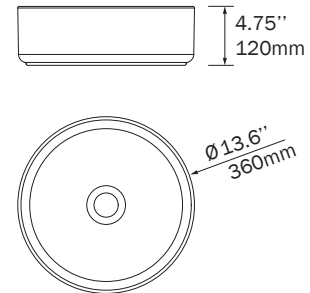

KANDY

GLOSSY WHITE *porcelain vessel sink* **NEW**
Vasque en porcelaine BLANC LUSTRÉ **NOUVEAU**
LAV91489-POR $632.00