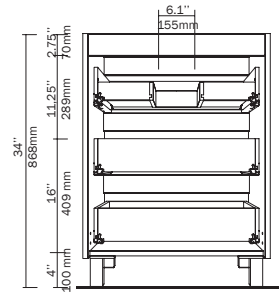

L							
	Gloss white Blanc lustré	Matt white Blanc mat	Matt black Noir mat	Natural Naturel	African oak Chêne d'Afrique	Bay pine Pin bahia	Alsacia Alsacia	
	CODE	CODE	CODE	CODE	CODE	CODE	CODE	$
24"/600mm	FUSL23258	FUSL96377	FUSL96390	FUSL23262	FUSL91060	FUSL26558	FUSL23261	1300.
28"/700mm	FUSL26559	FUSL96378	FUSL96391	FUSL26562	FUSL91061	FUSL26565	FUSL26564	1320.
32"/800mm	FUSL23264	FUSL96382	FUSL96392	FUSL23268	FUSL91062	FUSL26566	FUSL23267	1352.
36"/900mm	FUSL26567	FUSL96383	FUSL96393	FUSL26570	FUSL91063	FUSL26573	FUSL26572	1399.
40"/1000mm	FUSL23252	FUSL96384	FUSL96394	FUSL23256	FUSL91064	FUSL26574	FUSL23255	1428.

NOTE: Legs are sold separately (see below) / Pattes vendues séparément (voir ci-dessous)

4 LEGS SET / ENSEMBLE DE 4 PATTES

Set of 4 legs. **Required with 3 drawers vanities.** Height 4"/100 mm.

Ensemble de 4 pattes. **Requises pour vanités 3 tiroirs.** Hauteur 4"/100 mm.