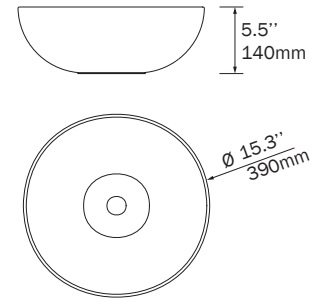

Vessels / Vasques

ALTIRO

MATT WHITE *porcelain vessel sink*
Vasque en porcelaine BLANC MAT
LAV24555-POR $627.00