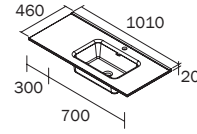

40"/1010 mm
Off-center/Décentré

WB97066-POR
$1298.00