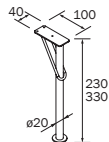

DEVA 230 / 330 2 LEGS SET - ENSEMBLE DE 2 PATTES

Set of 2 optional metal legs for wall hung units, 3 finishes available, height 330 mm, to be used with integral washbasin.

Ensemble de 2 pattes de métal optionel pour unités murales, 3 finis disponibles, hauteur de 330 mm, à utiliser avec des comptoirs à lavabo intégré.