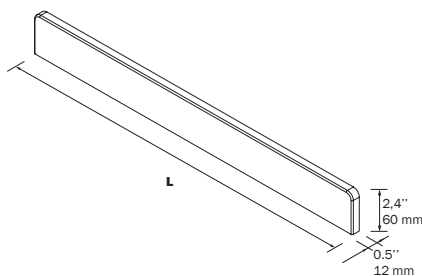

DOSSERET / BACKSPLASH

12 mm thick backsplash to be fitted on countertops, cut to length up to 2400 mm, with corner finishes according to the sides.

Dosseret de 12 mm d'épaisseur, à poser sur comptoirs, coupés sur mesures jusqu'à 2400 mm avec angle de finitions selon les côtés.

L	CODE	CODE	CODE	$
< 39"/1000 mm	OPT85486	OPT91264	OPT97581	229.
39"-55"/1001 - 1400 mm	OPT85487	OPT91265	OPT97582	255.
55"-72"/1401 - 1800 mm	OPT85488	OPT91266	OPT97583	320.
72"-80"/1801 - 2000 mm	OPT85489	OPT91267	OPT97584	367.
80"/95"/2001 - 2400 mm	OPT85490	OPT91268	OPT97585	424.