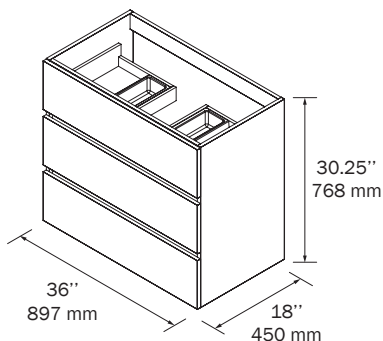

2

REVERSIBLE
1-door module 12"
Modules à 1 porte 300 mm

MOD97006	Glossy white 12" module / Module 300 mm blanc lustré	$825.00
MOD97007	Matt white 12" module / Module 300 mm blanc mat	$825.00
MOD97008	Matt black 12" module / Module 300 mm noir mat	$825.00
MOD97009	Natural 12" module / Module 300 mm naturel	$825.00
MOD97010	African oak 12" module / Module 300 mm chêne d'Afrique	$825.00
MOD97011	Bay pine 12" module / Module 300 mm pin bahia	$825.00
MOD97012	Alsacia 12" module / Module 300 mm alsacia	$825.00

3

Countertops
Comptoirs

WB97065-POR	Constanza porcelaine 1210 LH / Lavabo Constanza porcelaine 1210 Gauche	$1298.00
WB97066-POR	Constanza porcelaine 1210 RH / Lavabo Constanza porcelaine 1210 Droite	$1298.00
WB97047-MSS	Vilna matt solid surface 1205 LH / Lavabo Vilna surface solide mat 1205 Gauche	$1246.00
WB97048-MSS	Vilna matt solid surface 1205 RH / Lavabo Vilna surface solide mat 1205 Droite	$1246.00

4

Legs
Pattes (100 mm)

OPT83817	Set of 4 legs for 3 drawers white / Ensemble de 4 pattes pour 3 tiroirs blanches	$39.00
OPT83425	Set of 4 legs for 3 drawers black / Ensemble de 4 pattes pour 3 tiroirs noires	$39.00
OPT83819	Set of 4 legs for 3 drawers chrome / Ensemble de 4 pattes pour 3 tiroirs chrome	$39.00