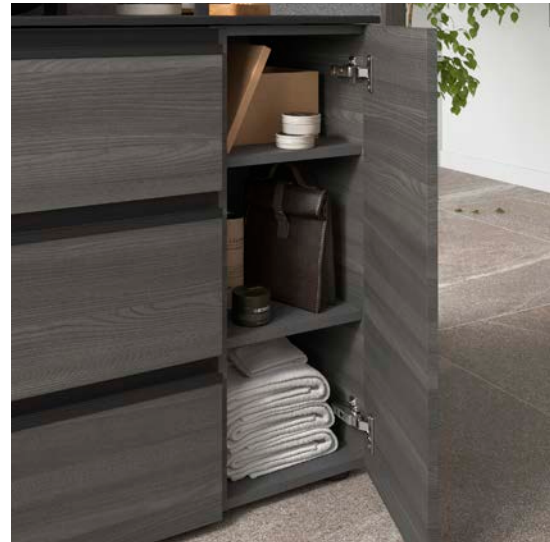

+

+

1200 (48") rounded

See linen cabinets, auxiliaries and mirrors on pages 46, 53, 66
 Voir lingeries, auxiliaires et Miroirs aux pages 46, 53, 66

This set / Cet ensemble:		\$4736.00
Vanity / Vanité	FUSL96385-VAN	\$965.00
Module / Module	MOD97027	2x \$1038.00 = \$2076.00
Countertop / Comptoir	WB97531-MSS1210RD	\$1631.00