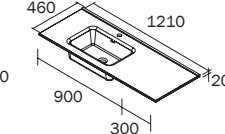

48"/1210 mm
Off-center/Décentré

WB97065-POR
$1298.00