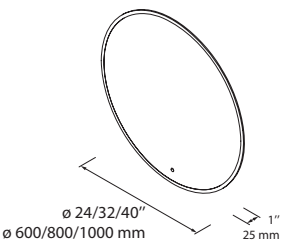

Mirrors with integrated LED Miroirs à DEL intégrés

ORGANIC 800 mirror with 4200K back LED light. H/V. Non-dimmable.

Miroir **ORGANIC 800** avec lumière DEL arrière. H/V. Intensité non variable.

MIR26775-LED	(600 x 800 mm)	$996.00
MIR26776-LED	(800 x 1000 mm)	$1087.00

Mirror **REFLEXO** with 4200K back LED light. H/V. Non-dimmable.

Miroir **REFLEXO** avec lumière DEL arrière. H/V. Intensité non variable.

MIR20740-LED	(800 x 600 mm)	$1014.00
MIR20741-LED	(1000 x 600 mm)	$1121.00
MIR20742-LED	(1200 x 600 mm)	$1293.00
MIR91115-LED	(1400 x 600 mm)	$1365.00
MIR91116-LED	(1600 x 600 mm)	$1449.00

Mirror **ROMA**. With 6000K LED light. White or black frame. H/V. Non-dimmable.

Miroir **ROMA**. Avec lumière DEL. Cadre blanc ou noir. H/V. Intensité non variable.

white frame cadre blanc	☐ MIR92650-LED	(800 x 600 mm)	$1014.00
	☐ MIR92651-LED	(1000 x 600 mm)	$1098.00
	☐ MIR92652-LED	(1200 x 600 mm)	$1282.00
black frame cadre noir	☐ MIR91117-LED	(800 x 600 mm)	$1014.00
	☐ MIR91118-LED	(1000 x 600 mm)	$1098.00
	☐ MIR91119-LED	(1200 x 600 mm)	$1282.00

Mirror **GLOBE** with 5700K LED light. Non-dimmable. **NEW NOUVEAU**

gold frame cadre doré	☐ MIR97618-LED	(Ø 600 mm)	$1121.00
	☐ MIR97636-LED	(Ø 800 mm)	$1293.00
	☐ MIR97639-LED	(Ø 1000 mm)	$1402.00
white frame cadre blanc	☐ MIR97604-LED	(Ø 600 mm)	$1121.00
	☐ MIR97634-LED	(Ø 800 mm)	$1293.00
	☐ MIR97637-LED	(Ø 1000 mm)	$1402.00
black frame cadre noir	☐ MIR97614-LED	(Ø 600 mm)	$1121.00
	☐ MIR97635-LED	(Ø 800 mm)	$1293.00
	☐ MIR97638-LED	(Ø 1000 mm)	$1402.00

Mirror **TOULOUSE**. with white and blue LED (15 W) IP 44. Non-dimmable.

Miroir **TOULOUSE**. avec lumière blanche et bleu DEL (15 W) IP 44. Intensité non variable.

MIR23402-LED	(800 x 700 mm)	$1014.00
MIR23403-LED	(1000 x 700 mm)	$1098.00

Mirror **UP & DOWN**. With LED light. Non-dimmable.