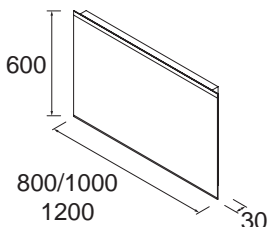

Mirrors with integrated LED Miroirs à DEL intégrés

ORGANIC 800 mirror with 4200K back LED light. H/V. Non-dimmable.

Miroir **ORGANIC 800** avec lumière DEL arrière. H/V. Intensité non variable.

MIR26775-LED	(600 x 800 mm)	$996.00
MIR26776-LED	(800 x 1000 mm)	$1087.00

Mirror **REFLEXO** with 4200K back LED light. H/V. Non-dimmable.

Miroir **REFLEXO** avec lumière DEL arrière. H/V. Intensité non variable.

MIR20740-LED	(800 x 600 mm)	$1014.00
MIR20741-LED	(1000 x 600 mm)	$1121.00
MIR20742-LED	(1200 x 600 mm)	$1293.00
MIR91115-LED	(1400 x 600 mm)	$1365.00
MIR91116-LED	(1600 x 600 mm)	$1449.00

Mirror **ROMA**. With 6000K LED light. White or black frame. H/V. Non-dimmable.

Miroir **ROMA**. Avec lumière DEL. Cadre blanc ou noir. H/V. Intensité non variable.

white frame cadre blanc	☐ MIR92650-LED	(800 x 600 mm)	$1014.00
	☐ MIR92651-LED	(1000 x 600 mm)	$1098.00
	☐ MIR92652-LED	(1200 x 600 mm)	$1282.00
black frame cadre noir	☐ MIR91117-LED	(800 x 600 mm)	$1014.00
	☐ MIR91118-LED	(1000 x 600 mm)	$1098.00
	☐ MIR91119-LED	(1200 x 600 mm)	$1282.00

Mirror **GLOBE** with 5700K LED light. Non-dimmable. **NEW NOUVEAU**

gold frame cadre doré	☐ MIR97618-LED	(Ø 600 mm)	$1121.00
	☐ MIR97636-LED	(Ø 800 mm)	$1293.00
	☐ MIR97639-LED	(Ø 1000 mm)	$1402.00
white frame cadre blanc	☐ MIR97604-LED	(Ø 600 mm)	$1121.00
	☐ MIR97634-LED	(Ø 800 mm)	$1293.00
	☐ MIR97637-LED	(Ø 1000 mm)	$1402.00
black frame cadre noir	☐ MIR97614-LED	(Ø 600 mm)	$1121.00
	☐ MIR97635-LED	(Ø 800 mm)	$1293.00
	☐ MIR97638-LED	(Ø 1000 mm)	$1402.00

Mirror **TOULOUSE**. with white and blue LED (15 W) IP 44. Non-dimmable.

Miroir **TOULOUSE**. avec lumière blanche et bleu DEL (15 W) IP 44. Intensité non variable.

MIR23402-LED	(800 x 700 mm)	$1014.00
MIR23403-LED	(1000 x 700 mm)	$1098.00

Mirror **UP & DOWN**. With LED light. Non-dimmable.