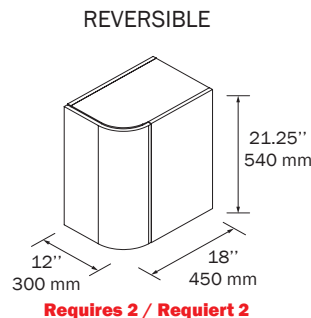

1200 (48") arrondie

1 2 drawers vanities Vanités 2 tiroirs	FUSL23311-VAN	Glossy white 24" vanity / Vanité 600 mm blanc lustré	$965.00
	FUSL96372-VAN	Matt white 24" vanity / Vanité 600 mm blanc mat	$965.00
	FUSL96385-VAN	Matt black 24" vanity / Vanité 600 mm noir mat	$965.00
	FUSL23315-VAN	Natural 24" vanity / Vanité 600 mm naturel	$965.00
	FUSL91055-VAN	African oak 24" vanity / Vanité 600 mm chêne d'Afrique	$965.00
	FUSL26553-VAN	Bay pine 24" vanity / Vanité 600 mm pin bahia	$965.00
	FUSL23314-VAN	Alsacia 24" vanity / Vanité 600 mm alsacia	$965.00
2 REVERSIBLE 1-door rounded module 12" (requires 2) Module arrondi 1 porte 300 mm (requiert 2)	MOD97025	Glossy white 12" module / Module 300 mm blanc lustré	2x $1038.00
	MOD97026	Matt white 12" module / Module 300 mm blanc mat	2x $1038.00
	MOD97027	Matt black 12" module / Module 300 mm noir mat	2x $1038.00
	MOD97028	Natural 12" module / Module 300 mm naturel	2x $1038.00
	MOD97029	African oak 12" module / Module 300 mm chêne d'Afrique	2x $1038.00
	MOD97031	Bay pine 12" module / Module 300 mm pin bahia	2x $1038.00
	MOD97033	Alsacia 12" module / Module 300 mm alsacia	2x $1038.00
3 Countertops Comptoirs	WB97531-MSS1210RD	Alliance curved matt solid surface washbasin 1210 Lavabo courbé Alliance surface solide mat 1210	$1631.00

+