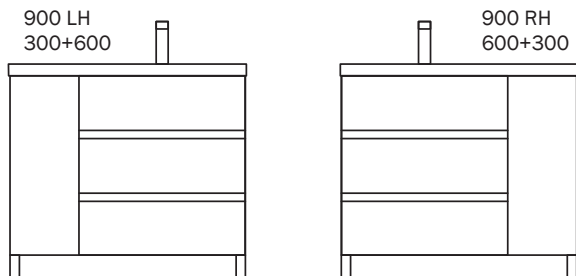

Available configurations / Configurations disponibles