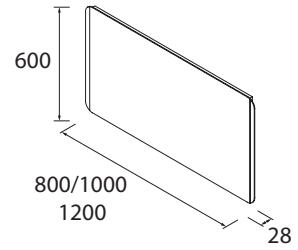

Mirrors with integrated LED

Miroirs à DEL intégrés

CANDEM

Mirror **CANDEM**. With 4200K LED light. H/V. Non-dimmable.
Miroir **CANDEM**. Avec lumière DEL. H/V. Intensité non variable.

MIR23405-LED	(800 x 600 mm)	$1131.00
MIR23406-LED	(1000 x 600 mm)	$1295.00
MIR23407-LED	(1200 x 600 mm)	$1459.00

CHICAGO

Mirror **CHICAGO** with 5700K LED light and anti-fog. Non-dimmable.
Miroir **CHICAGO** avec lumière DEL et anti-buée. Intensité non variable.

MIR87853-LED	(800 x 600 mm)	$1220.00
MIR87854-LED	(1000 x 600 mm)	$1449.00
MIR87855-LED	(1200 x 600 mm)	$1532.00

NEW
NOUVEAU

EMILE

Mirror **EMILE** with 5700K LED light. H/V. Non-dimmable.
Miroir **EMILE** avec lumière DEL. H/V. Intensité non variable.

MIR97643-LED	(500 x 1300 mm)	$1087.00
MIR97644-LED	(700 x 1100 mm)	$1191.00

NEW
NOUVEAU

OLIMPIA

Mirror **OLIMPIA**. With 5700K LED light. Non-dimmable.
Miroir **OLIMPIA**. Avec lumière DEL. Intensité non variable.

MIR87862-LED	(matt white)	$943.00
MIR87864-LED	(blue fog)	$943.00
MIR91121-LED	(matt black)	$943.00

NEW
NOUVEAU

LOUIS

Mirror **LOUIS** with 5700K LED light. H/V. Non-dimmable.
Miroir **LOUIS** avec lumière DEL. H/V. Intensité non variable.

MIR97641-LED	(600 x 900 mm)	$949.00
MIR97642-LED	(700 x 1200 mm)	$1194.00

NEW
NOUVEAU

MOON

Mirror **MOON** circular mirror with back 4200K LED light. Non-dimmable.
Miroir **MOON** circulaire avec lumière DEL arrière. Intensité non variable.

MIR91120-LED	(Ø 600 mm)	$907.00
MIR83963-LED	(Ø 800 mm)	$986.00
MIR83964-LED	(Ø 1000 mm)	$1230.00

MOSCOW

Mirror **MOSCOW** H/V with LED light (8W), magnifying zone (x2) and sensor. Non-dimmable.
Miroir **MOSCOW** H/V avec lumière DEL (8W), zone grossissante (x2) et capteur. Intensité non variable.

MIR23207-LED	(800 x 600 mm)	$873.00
MIR23208-LED	(1000 x 600 mm)	$998.00