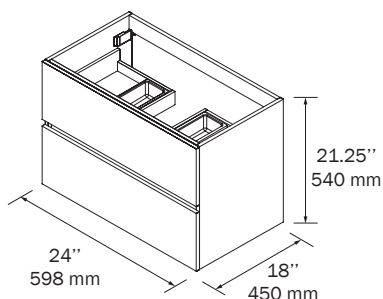

900 (36") G / D - arrondie

1 2 drawers vanities Vanités 2 tiroirs	FUSL23311-VAN	Glossy white 24" vanity / Vanité 600 mm blanc lustré	$965.00
	FUSL96372-VAN	Matt white 24" vanity / Vanité 600 mm blanc mat	$965.00
	FUSL96385-VAN	Matt black 24" vanity / Vanité 600 mm noir mat	$965.00
	FUSL23315-VAN	Natural 24" vanity / Vanité 600 mm naturel	$965.00
	FUSL91055-VAN	African oak 24" vanity / Vanité 600 mm chêne d'Afrique	$965.00
	FUSL26553-VAN	Bay pine 24" vanity / Vanité 600 mm pin bahia	$965.00
	FUSL23314-VAN	Alsacia 24" vanity / Vanité 600 mm alsacia	$965.00
2 REVERSIBLE 1-door rounded module 12" Module arrondi 1 porte 300 mm	MOD97025	Glossy white 12" module / Module 300 mm blanc lustré	$1038.00
	MOD97026	Matt white 12" module / Module 300 mm blanc mat	$1038.00
	MOD97027	Matt black 12" module / Module 300 mm noir mat	$1038.00
	MOD97028	Natural 12" module / Module 300 mm naturel	$1038.00
	MOD97029	African oak 12" module / Module 300 mm chêne d'Afrique	$1038.00
	MOD97031	Bay pine 12" module / Module 300 mm pin bahia	$1038.00
	MOD97033	Alsacia 12" module / Module 300 mm alsacia	$1038.00
3 Countertops Comptoirs	WB97646-MSS	Curved matt solid surface washbasin 910 LH counter Lavabo courbé surface solide mat 910 plage Gauche	$1103.00
	WB97645-MSS	Curved matt solid surface washbasin 910 RH counter Lavabo courbé surface solide mat 910 plage Droite	$1103.00