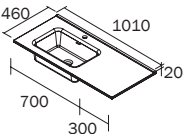

40"/1010 mm
Off-center/Décentré

WB97062-POR
$817.00