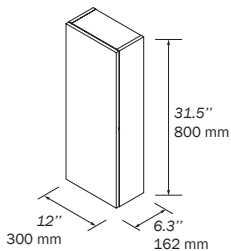

Gloss white Blanc lustré	Matt white Blanc mat	Matt black Noir mat	Natural Naturel	Africa oak Chêne d'Afrique	Bay pine Pin bahia	Alsacia Alsacia	$
	CODE	CODE	CODE	CODE	CODE	CODE	CODE	
12"/300 mm	MOD96940	MOD96941	MOD96942	MOD96943	MOD96944	MOD96945	MOD96946	645.

ALLIANCE MODULES 400 H/V 1 HOLLOW SHELF ALLIANCE MODULES 400 H/V 1 TABLETTE CREUSE

Module with 1 hollow shelf horizontal/vertical.

Module avec 1 tablette creuse horizontale/verticale.