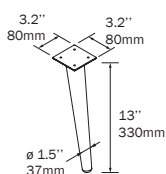

White Blanc	Black Noir	Pine Pin	$
CODE	CODE	CODE	CODE	
9"/230mm	OPT84141	OPT84142	OPT84143	65.
13"/330mm	OPT84138	OPT84139	OPT84140	81.