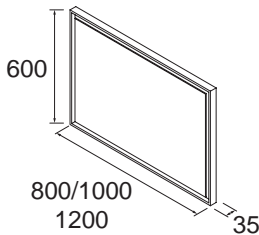

Mirrors with integrated LED Miroirs à DEL intégrés

ORGANIC 800 mirror with 4200K back LED light. H/V. Non-dimmable.

Miroir **ORGANIC 800** avec lumière DEL arrière. H/V. Intensité non variable.

MIR26775-LED	(600 x 800 mm)	$996.00
MIR26776-LED	(800 x 1000 mm)	$1087.00

Mirror **REFLEXO** with 4200K back LED light. H/V. Non-dimmable.

Miroir **REFLEXO** avec lumière DEL arrière. H/V. Intensité non variable.

MIR20740-LED	(800 x 600 mm)	$1014.00
MIR20741-LED	(1000 x 600 mm)	$1121.00
MIR20742-LED	(1200 x 600 mm)	$1293.00
MIR91115-LED	(1400 x 600 mm)	$1365.00
MIR91116-LED	(1600 x 600 mm)	$1449.00

Mirror **ROMA**. With 6000K LED light. White or black frame. H/V. Non-dimmable.

Miroir **ROMA**. Avec lumière DEL. Cadre blanc ou noir. H/V. Intensité non variable.

white frame cadre blanc	☐ MIR92650-LED	(800 x 600 mm)	$1014.00
	☐ MIR92651-LED	(1000 x 600 mm)	$1098.00
	☐ MIR92652-LED	(1200 x 600 mm)	$1282.00
black frame cadre noir	☐ MIR91117-LED	(800 x 600 mm)	$1014.00
	☐ MIR91118-LED	(1000 x 600 mm)	$1098.00
	☐ MIR91119-LED	(1200 x 600 mm)	$1282.00

Mirror **GLOBE** with 5700K LED light. Non-dimmable. **NEW NOUVEAU**

gold frame cadre doré	☐ MIR97618-LED	(Ø 600 mm)	$1121.00
	☐ MIR97636-LED	(Ø 800 mm)	$1293.00
	☐ MIR97639-LED	(Ø 1000 mm)	$1402.00
white frame cadre blanc	☐ MIR97604-LED	(Ø 600 mm)	$1121.00
	☐ MIR97634-LED	(Ø 800 mm)	$1293.00
	☐ MIR97637-LED	(Ø 1000 mm)	$1402.00
black frame cadre noir	☐ MIR97614-LED	(Ø 600 mm)	$1121.00
	☐ MIR97635-LED	(Ø 800 mm)	$1293.00
	☐ MIR97638-LED	(Ø 1000 mm)	$1402.00

Mirror **TOULOUSE**. with white and blue LED (15 W) IP 44. Non-dimmable.

Miroir **TOULOUSE**. avec lumière blanche et bleu DEL (15 W) IP 44. Intensité non variable.

MIR23402-LED	(800 x 700 mm)	$1014.00
MIR23403-LED	(1000 x 700 mm)	$1098.00

Mirror **UP & DOWN**. With LED light. Non-dimmable.