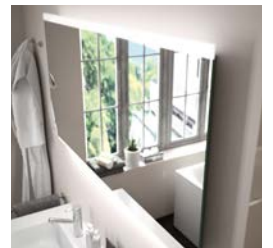

UP & DOWN