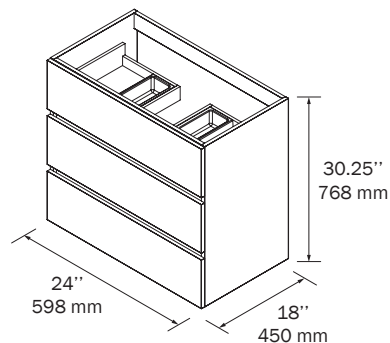

Requires 2 / Requier 2

+