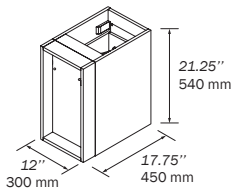

ALLIANCE WALL HUNG STORAGE UNIT WITH DRAWER MEUBLE DE RANGEMENT SUSPENDU ALLIANCE AVEC TIROIR

Wall hung storage unit with drawer, carbon TX finish, concealed extraction Plus runners and a hole for hair dryer. **Handle not included**, 3 finishes available.

Meuble de rangement suspendu avec tiroir, finition Carbon-TX, glissières extraction Plus cachées et trou pour sèche-cheveux. Poignée non incluse, 3 finitions disponibles.

Poignée non incluse.