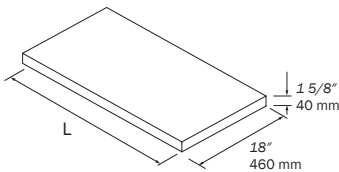

L	CODE	CODE	CODE	CODE	CODE	$
24"/600mm	TOP97432	TOP97433	TOP97434	TOP23016	TOP97435	708.
28"/700mm	TOP97436	TOP97437	TOP97438	TOP97439	TOP97440	778.
32"/800mm	TOP97441	TOP97442	TOP97443	TOP23017	TOP97444	858.
36"/900mm	TOP97445	TOP97446	TOP97447	TOP97448	TOP97449	978.
40"/1000mm	TOP97450	TOP97451	TOP97452	TOP23018	TOP97453	1098.
48"/1200mm	TOP97454	TOP97455	TOP97456	TOP23019	TOP97457	1264.