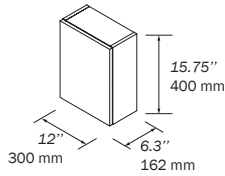

ALLIANCE 400 1 DOOR / ALLIANCE 400 1 PORTE

1 door module, push opening system and Carbon-TX interior. 110° opening hinges, right/left. With 1 adjustable glass shelf.

Module 1 porte, système d'ouverture push et intérieur Carbon-TX. Charnières d'ouverture à 110°, droite/gauche. Avec 1 tablette en verre réglable.

	Gloss white Blanc lustré	Matt white Blanc mat	Matt black Noir mat	Natural Naturel	Africa oak Chêne d'Afrique	Bay pine Pin bahia	Alsacia Alsacia	$
	CODE	CODE	CODE	CODE	CODE	CODE	CODE	
12"/300 mm	MOD96927	MOD96928	MOD96929	MOD96930	MOD96932	MOD96933	MOD96934	554.

ALLIANCE 800 1 DOOR / ALLIANCE 800 1 PORTE

1 door tower push opening system and Carbon-TX interior. 110° opening hinges, right/left. With 2 adjustable glass shelves.

Armoire 1 porte avec système d'ouverture push et intérieur Carbon-TX. Charnières d'ouverture à 110°, droite/gauche. Avec 2 tablettes en verre réglables.