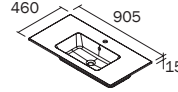

WB97040-MSS
$986.00

36"/905 mm
Centered/Centré