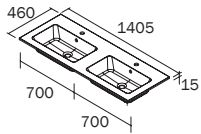

WB97053-MSS
$1324.00

55"/1405 mm double
Centered/Centré