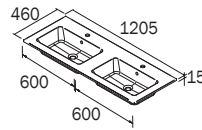

WB97045-MSS
\$1168.00

40"/1005 mm
Offset/Décentré

WB97044-MSS
\$1168.00

40"/1005 mm
Offset/Décentré

WB91237-MSS
\$1290.00

48"/1205 mm double
Centered/Centré

WB97048-MSS
\$1246.00

48"/1205 mm
Offset/Décentré