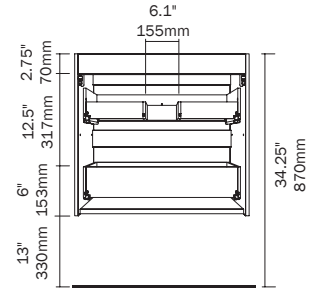

L	CODE	CODE	CODE	CODE	CODE	CODE	CODE	$
24"/600mm	FUSL23311	FUSL96372	FUSL96385	FUSL23315	FUSL91055	FUSL26553	FUSL23314	965.
28"/700mm	FUSL23317	FUSL96373	FUSL96386	FUSL23321	FUSL91056	FUSL26554	FUSL23320	1007.
32"/800mm	FUSL23323	FUSL96374	FUSL96387	FUSL23327	FUSL91057	FUSL26555	FUSL23326	1066.
36"/900mm	FUSL23329	FUSL96375	FUSL96388	FUSL23333	FUSL91058	FUSL26556	FUSL23332	1131.
40"/1000mm	FUSL23305	FUSL96376	FUSL96389	FUSL23309	FUSL91059	FUSL26557	FUSL23308	1196.