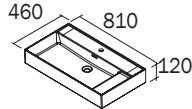

810 mm
Centered/Centré

WB87727-POR
\$861.00

810 mm
Centered/Centré
Shelf/Tablette

WB23397-POR
\$983.00

1010 mm
Centered/Centré

WB85911-POR
\$983.00

1010 mm
Centered/Centré
No hole/Sans trou

WB87728-POR
\$983.00