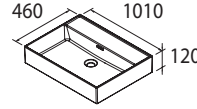

810 mm
Centered/Centré

WB87727-POR
\$861.00

810 mm
Centered/Centré
Shelf/Tablette

WB23397-POR
\$983.00

1010 mm
Centered/Centré

WB85911-POR
\$983.00

1010 mm
Centered/Centré
No hole/Sans trou

WB87728-POR
\$983.00