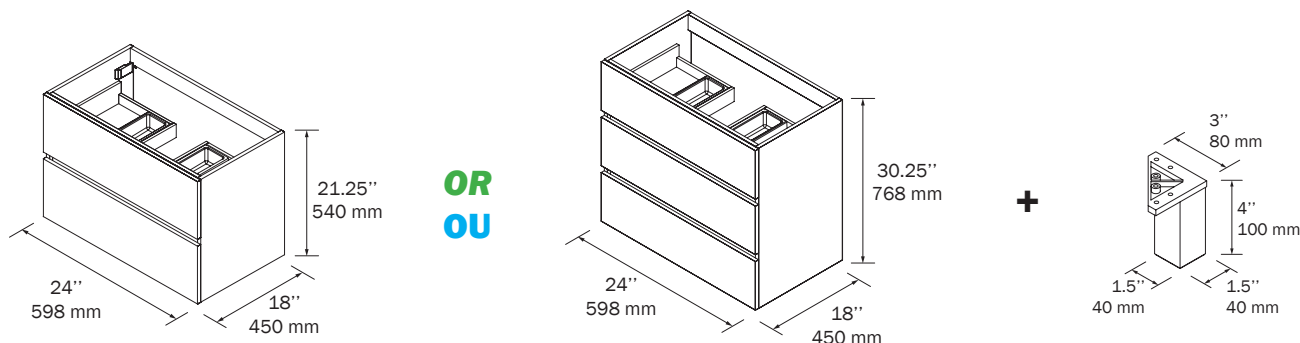

2 drawers vanities Vanités 2 tiroirs	FUSL23311-VAN	Glossy white 24" vanity / Vanité 600 mm blanc lustré	$965.00
	FUSL96372-VAN	Matt white 24" vanity / Vanité 600 mm blanc mat	$965.00
	FUSL96385-VAN	Matt black 24" vanity / Vanité 600 mm noir mat	$965.00
	FUSL23315-VAN	Natural 24" vanity / Vanité 600 mm naturel	$965.00
	FUSL91055-VAN	African oak 24" vanity / Vanité 600 mm chêne d'Afrique	$965.00
	FUSL26553-VAN	Bay pine 24" vanity / Vanité 600 mm pin bahia	$965.00
3 drawers vanities <i>Legs not included</i> Vanités 3 tiroirs <i>Pattes non incluses</i>	FUSL23258-VAN	Glossy white 24" vanity / Vanité 600 mm blanc lustré	$1300.00
	FUSL96377-VAN	Matt white 24" vanity / Vanité 600 mm blanc mat	$1300.00
	FUSL96390-VAN	Matt black 24" vanity / Vanité 600 mm noir mat	$1300.00
	FUSL23262-VAN	Natural 24" vanity / Vanité 600 mm naturel	$1300.00
	FUSL91060-VAN	African oak 24" vanity / Vanité 600 mm chêne d'Afrique	$1300.00
	FUSL26558-VAN	Bay pine 24" vanity / Vanité 600 mm pin bahia	$1300.00
Countertops Comptoirs	FUSL23261-VAN	Alsacia 24" vanity / Vanité 600 mm alsacia	$965.00
	WB26783-POR	Constanza porcelain 24" basin / Lavabo Constanza porcelaine 610 mm	$450.00
	WB91234-MSS	Vilna matt solid surface 24" basin / Lavabo Vilna surface solid mat 605 mm	$814.00
	WB20748-ML	Toscana mineral load 24" basin / Lavabo Toscana résine minérale 605 mm	$679.00
Legs Pattes (100 mm)	WB23400-POR	Veneto porcelain basin 24" basin / Lavabo Veneto porcelaine 610 mm	$791.00
	OPT83817	Set of 4 legs for 3 drawers white / Ensemble de 4 pattes pour 3 tiroirs blanches	$39.00
	OPT83425	Set of 4 legs for 3 drawers black / Ensemble de 4 pattes pour 3 tiroirs noires	$39.00
	OPT83819	Set of 4 legs for 3 drawers chrome / Ensemble de 4 pattes pour 3 tiroirs chrome	$39.00