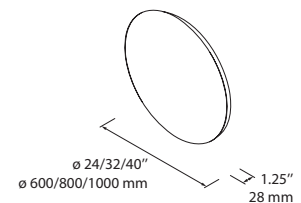

NEW
NOUVEAU

MOON

Mirror **MOON** circular mirror with back 4200K LED light. Non-dimmable.
Miroir **MOON** circulaire avec lumière DEL arrière. Intensité non variable.

MIR91120-LED	(Ø 600 mm)	\$907.00
MIR83963-LED	(Ø 800 mm)	\$986.00
MIR83964-LED	(Ø 1000 mm)	\$1230.00