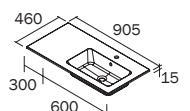

WB97040-MSS
\$986.00

36"/905 mm
Centered/Centré

WB97042-MSS
\$1116.00

36"/905 mm
Offset/Décentré

WB97041-MSS
\$1116.00

36"/905 mm
Offset/Décentré

WB91236-MSS
\$1150.00

40"/1005 mm
Centered/Centré