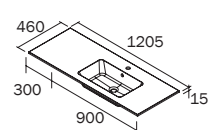

WB97047-MSS
$1246.00

48"/1205 mm
Offset/Décentré