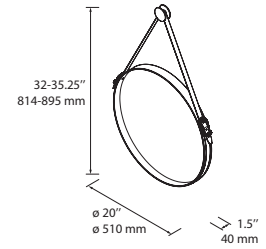

BARBER

Mirror **BARBER**. Circular. Synthetic leather strap. 510 mm
Miroir **BARBER**. Circulaire. Sangle de cuir synthétique. 510 mm

MIR24789 (510 mm) **\$414.00**

BLACK STREAM

Mirror **BLACK STREAM**. Vertical with black metal frame. Rotating
Miroir **BLACK STREAM**. Vertical avec cadre métallique noir. Pivotant