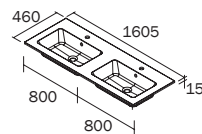

WB99056-MSS
$1766.00

64"/1605 mm double
Centered/Centré