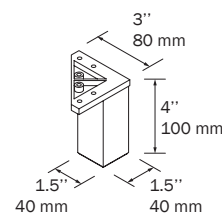

1000 (40") Centrée