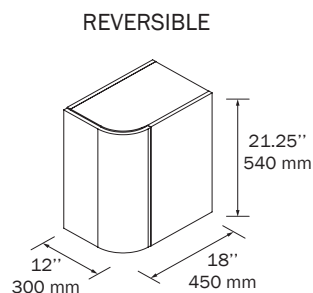

900 (36") G / D - arrondie

1 2 drawers vanities Vanités 2 tiroirs	FUSL23311-VAN	Glossy white 24" vanity / Vanité 600 mm blanc lustré	$965.00
	FUSL96372-VAN	Matt white 24" vanity / Vanité 600 mm blanc mat	$965.00
	FUSL96385-VAN	Matt black 24" vanity / Vanité 600 mm noir mat	$965.00
	FUSL23315-VAN	Natural 24" vanity / Vanité 600 mm naturel	$965.00
	FUSL91055-VAN	African oak 24" vanity / Vanité 600 mm chêne d'Afrique	$965.00
	FUSL26553-VAN	Bay pine 24" vanity / Vanité 600 mm pin bahia	$965.00
	FUSL23314-VAN	Alsacia 24" vanity / Vanité 600 mm alsacia	$965.00
2 REVERSIBLE 1-door rounded module 12" Module arrondi 1 porte 300 mm	MOD97025	Glossy white 12" module / Module 300 mm blanc lustré	$1038.00
	MOD97026	Matt white 12" module / Module 300 mm blanc mat	$1038.00
	MOD97027	Matt black 12" module / Module 300 mm noir mat	$1038.00
	MOD97028	Natural 12" module / Module 300 mm naturel	$1038.00
	MOD97029	African oak 12" module / Module 300 mm chêne d'Afrique	$1038.00
	MOD97031	Bay pine 12" module / Module 300 mm pin bahia	$1038.00
	MOD97033	Alsacia 12" module / Module 300 mm alsacia	$1038.00
3 Countertops Comptoirs	WB97646-MSS	Curved matt solid surface washbasin 910 LH counter Lavabo courbé surface solide mat 910 plage Gauche	$1103.00
	WB97645-MSS	Curved matt solid surface washbasin 910 RH counter Lavabo courbé surface solide mat 910 plage Droite	$1103.00

+