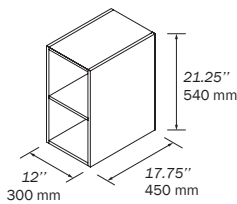

VANITY 2 DRAWERS / VANITÉ 2 TIROIRS

2 drawers wall hung unit with carbon TX interiors, with concealed extraction plus runners and upper drawer organizer included.

Meuble suspendu à 2 tiroirs avec intérieur en carbone TX et glissières cachées extraction plus et organisateur de tiroir supérieur inclus.

L	CODE	CODE	CODE	CODE	CODE	CODE	CODE	$
24"/600mm	FUSL23311	FUSL96372	FUSL96385	FUSL23315	FUSL91055	FUSL26553	FUSL23314	965.
28"/700mm	FUSL23317	FUSL96373	FUSL96386	FUSL23321	FUSL91056	FUSL26554	FUSL23320	1007.
32"/800mm	FUSL23323	FUSL96374	FUSL96387	FUSL23327	FUSL91057	FUSL26555	FUSL23326	1066.
36"/900mm	FUSL23329	FUSL96375	FUSL96388	FUSL23333	FUSL91058	FUSL26556	FUSL23332	1131.
40"/1000mm	FUSL23305	FUSL96376	FUSL96389	FUSL23309	FUSL91059	FUSL26557	FUSL23308	1196.

ALLIANCE WALL HUNG STORAGE UNIT WITH DRAWER MEUBLE DE RANGEMENT SUSPENDU ALLIANCE AVEC TIROIR

Wall hung storage unit with drawer, carbon TX finish, concealed extraction Plus runners and a hole for hair dryer. **Handle not included**, 3 finishes available.

Meuble de rangement suspendu avec tiroir, finition Carbon-TX, glissières extraction Plus cachées et trou pour sèche-cheveux. Poignée non incluse, 3 finitions disponibles.

Poignée non incluse.

	CODE	CODE	CODE	CODE	CODE	CODE	CODE	$
12"/300 mm	MOD96985	MOD96986	MOD96987	MOD96988	MOD96989	MOD96992	MOD96993	861.

HANDLE - TOWEL RAIL FOR ALLIANCE DROWER STORAGE UNIT POIGNÉE PORTE-SERVIETTE POUR MEUBLE DE RANGEMENT ALLIANCE AVEC TIROIR

Handle for storage units. **Required with Alliance units with drawer.**

Poignée pour meuble de rangement. **Requise avec meubles de rangement Alliance avec tiroir.**

	CODE	CODE	CODE	$
12"/300 mm	OPT96995	OPT96996	OPT96999	73.

WALL HUNG STORAGE UNIT ALLIANCE 2 NICHERS / MODULE ALLIANCE 2 NICHERS