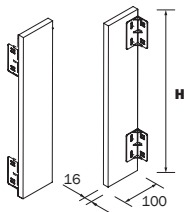

WOOD STRIPS / LATTES DE BOIS

H	Carbon-TX							$
	CODE	CODE	CODE	CODE	CODE	CODE	CODE	
10.5"/270 mm	OPT24305	OPT96800	OPT96809	OPT24308	OPT91082	OPT24310	OPT24311	19.
21"/540 mm	OPT24312	OPT96810	OPT96811	OPT24315	OPT91083	OPT24317	OPT24318	29.
30"/768 mm	OPT96812	OPT96813	OPT96814	OPT96815	OPT96816	OPT96817	OPT96818	39.