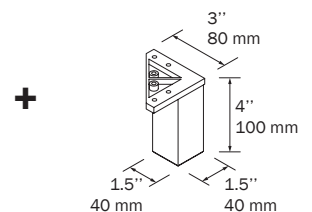

Requires 2 / Requier 2