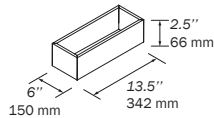

DRAWER INTERIOR ORGANISER ORGANISATEUR D'INTÉRIEUR DE TIROIR

Organizer cube for Carbon-TX metal drawer.
150 x 342 x 66 mm
Boîte de rangement pour tiroir métallique
Carbon-TX. 150 x 342 x 66 mm

Carbon-TX	
CODE	$
OPT23030	84.