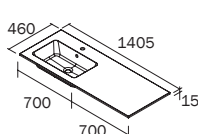

WB97047-MSS
\$1246.00

48"/1205 mm
Offset/Décentré

WB97053-MSS
\$1324.00

55"/1405 mm double
Centered/Centré

WB97052-MSS
\$1324.00

55"/1405 mm
Offset/Décentré

WB97051-MSS
\$1324.00

55"/1405 mm
Offset/Décentré