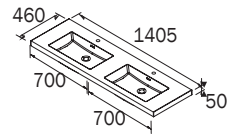

WB20752-ML
\$819.00

40"/1005 mm
Centered/Centré

WB20753-ML
\$1191.00

48"/1205 mm
Double/Double

WB27144-ML
\$1334.00

55"/1405 mm
Double/Double

TOSCANA

NAILA