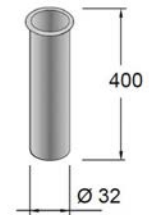

Elongated tail piece for P-TRAP. CHROME. Ø32 mm x 15.75"
Tail piece allongé pour siphon. CHROME. Ø32 x 400 mm
OPT7787 $84.00

Kit P-Trap and click clack. MATT BLACK
Ensemble p-trap et click-clack. NOIR MAT
OPT26985 $292.00