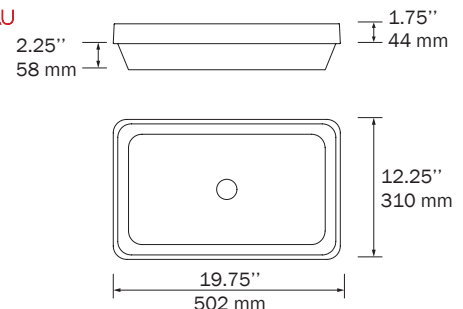

MAEL BICOLOR/BICOULEUR

Semi-inset basin BICOLOR (*matt black/matt white*) *solid surface* **NEW**
Vasque semi-encastrée solide surface BICOULEUR (*noir mat/blanc mat*) **NOUVEAU**
LAV97655-SS $845.00