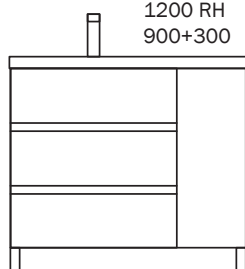

1200 RH
900+300