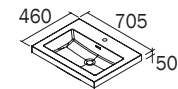

WB20748-ML
\$679.00

24"/605 mm
Centered/Centré

WB20749-ML
\$695.00

28"/705 mm
Centered/Centré

WB20750-ML
\$747.00

32"/805 mm
Centered/Centré

WB20751-ML
\$765.00

36"/905 mm
Centered/Centré