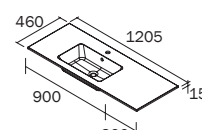

WB97045-MSS
\$1168.00

40"/1005 mm
Offset/Décentré

WB97044-MSS
\$1168.00

40"/1005 mm
Offset/Décentré

WB91237-MSS
\$1290.00

48"/1205 mm double
Centered/Centré

WB97048-MSS
\$1246.00

48"/1205 mm
Offset/Décentré