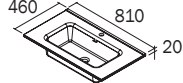

WB26781-POR
\$539.00

32"/810 mm
Centered/Centré

WB26780-POR
\$570.00

36"/910 mm
Centered/Centré

WB26779-POR
\$698.00

40"/1010 mm
Centered/Centré

WB26778-POR
\$1202.00

48"/1210 mm double
Centered/Centrés