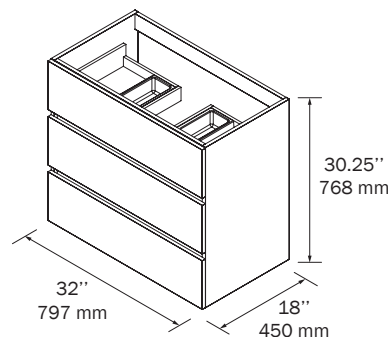

800 (32")

2 drawers vanities

1

Vanités 2 tiroirs

FUSL23323-VAN	Glossy white 32" vanity / Vanité 800 mm blanc lustré	$1066.00
FUSL96374-VAN	Matt white 32" vanity / Vanité 800 mm blanc mat	$1066.00
FUSL96387-VAN	Matt black 32" vanity / Vanité 800 mm noir mat	$1066.00
FUSL23327-VAN	Natural 32" vanity / Vanité 800 mm naturel	$1066.00
FUSL91057-VAN	African oak 32" vanity / Vanité 800 mm chêne d'Afrique	$1066.00
FUSL26555-VAN	Bay pine 32" vanity / Vanité 800 mm pin bahia	$1066.00
FUSL23326-VAN	Alsacia 32" vanity / Vanité 800 mm alsacia	$1066.00

3 drawers vanities

1

Legs not included

Vanités 3 tiroirs

Pattes non incluses

FUSL23264-VAN	Glossy white 32" vanity / Vanité 800 mm blanc lustré	$1352.00
FUSL96382-VAN	Matt white 32" vanity / Vanité 800 mm blanc mat	$1352.00
FUSL96392-VAN	Matt black 32" vanity / Vanité 800 mm noir mat	$1352.00
FUSL23268-VAN	Natural 32" vanity / Vanité 800 mm naturel	$1352.00
FUSL91062-VAN	African oak 32" vanity / Vanité 800 mm chêne d'Afrique	$1352.00
FUSL26566-VAN	Bay pine 32" vanity / Vanité 800 mm pin bahia	$1352.00
FUSL23267-VAN	Alsacia 32" vanity / Vanité 800 mm alsacia	$1352.00

Countertops Comptoirs

2

WB26781-POR	Constanza porcelain 32" basin / Lavabo Constanza porcelaine 810 mm	$539.00
WB91235-MSS	Vilna matt solid surface 32" basin / Lavabo Vilna Surface solide mat 805 mm	$981.00
WB20750-ML	Toscana mineral load 32" basin / Lavabo Toscana résine minérale 805 mm	$747.00
WB23401-POR	Veneto porcelain basin 32" basin / Lavabo Veneto porcelaine 810 mm	$861.00

Legs Pattes (100 mm)

3