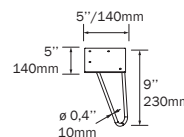

UNIIQ 2 LEGS SET ENSEMBLE DE 2 PATTES UNIIQ

Set of 2 optional metal legs for wall hung units. 230 mm to be used with washbasins or 330 mm, to be used with integral washbasin.

Ensemble de 2 pattes de métal pour vanités murales. 230 mm à utiliser avec les vasques ou 330 mm à utiliser avec des comptoirs à lavabo intégré.