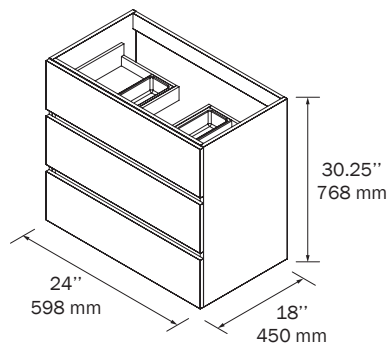

1 3 drawers vanities <i>Legs not included</i> Vanités 3 tiroirs <i>Pattes non incluses</i>	FUSL23258-VAN	Glossy white 24" vanity / Vanité 600 mm blanc lustré	$1300.00
	FUSL96377-VAN	Matt white 24" vanity / Vanité 600 mm blanc mat	$1300.00
	FUSL96390-VAN	Matt black 24" vanity / Vanité 600 mm noir mat	$1300.00
	FUSL23262-VAN	Natural 24" vanity / Vanité 600 mm naturel	$1300.00
	FUSL91060-VAN	African oak 24" vanity / Vanité 600 mm chêne d'Afrique	$1300.00
	FUSL26558-VAN	Bay pine 24" vanity / Vanité 600 mm pin bahia	$1300.00
2 REVERSIBLE 1-door module 12" Modules à 1 porte 300 mm	MOD97006	Glossy white 12" module / Module 300 mm blanc lustré	$825.00
	MOD97007	Matt white 12" module / Module 300 mm blanc mat	$825.00
	MOD97008	Matt black 12" module / Module 300 mm noir mat	$825.00
	MOD97009	Natural 12" module / Module 300 mm naturel	$825.00
	MOD97010	African oak 12" module / Module 300 mm chêne d'Afrique	$825.00
	MOD97011	Bay pine 12" module / Module 300 mm pin bahia	$825.00
3 Countertops Comptoirs	WB97060-POR	Constanza porcelaine 910 LH counter / Lavabo Constanza porcelaine 910 plage Gauche	$669.00
	WB97061-POR	Constanza porcelaine 910 RH counter / Lavabo Constanza porcelaine 910 plage Droite	$669.00
	WB97041-MSS	Vilna matt solid surface 905 LH counter / Lavabo Vilna surface solide mat 905 plage Gauche	$1116.00
4 Legs Pattes (100 mm)	OPT83817	Set of 4 legs for 3 drawers white / Ensemble de 4 pattes pour 3 tiroirs blanches	$39.00
	OPT83425	Set of 4 legs for 3 drawers black / Ensemble de 4 pattes pour 3 tiroirs noires	$39.00
	OPT83819	Set of 4 legs for 3 drawers chrome / Ensemble de 4 pattes pour 3 tiroirs chrome	$39.00