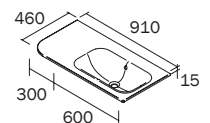

With faucet monohole

Minéral solide arrondi

Avec monotrou de robinetterie

WB97645-MS
\$1103.00

36"/910 mm
Off-center/Décentré

WB97646-MS
\$1103.00

36"/910 mm
Off-center/Décentré

VILNA