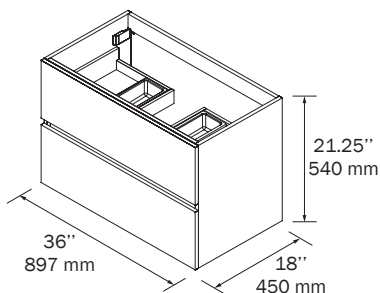

1 2 drawers vanities Vanités 2 tiroirs	FUSL23329-VAN	Glossy white 36" vanity / Vanité 900 mm blanc lustré	$1131.00
	FUSL96375-VAN	Matt white 36" vanity / Vanité 900 mm blanc mat	$1131.00
	FUSL96388-VAN	Matt black 36" vanity / Vanité 900 mm noir mat	$1131.00
	FUSL23333-VAN	Natural 36" vanity / Vanité 900 mm naturel	$1131.00
	FUSL91058-VAN	African oak 36" vanity / Vanité 900 mm chêne d'Afrique	$1131.00
	FUSL26556-VAN	Bay pine 36" vanity / Vanité 900 mm pin bahia	$1131.00
	FUSL23332-VAN	Alsacia 36" vanity / Vanité 900 mm alsacia	$1131.00
1 3 drawers vanities <i>Legs not included</i> Vanités 3 tiroirs <i>Pattes non incluses</i>	FUSL26567-VAN	Glossy white 36" vanity / Vanité 900 mm blanc lustré	$1399.00
	FUSL96383-VAN	Matt white 36" vanity / Vanité 900 mm blanc mat	$1399.00
	FUSL96393-VAN	Matt black 36" vanity / Vanité 900 mm noir mat	$1399.00
	FUSL26570-VAN	Natural 36" vanity / Vanité 900 mm naturel	$1399.00
	FUSL91063-VAN	African oak 36" vanity / Vanité 900 mm chêne d'Afrique	$1399.00
	FUSL26573-VAN	Bay pine 36" vanity / Vanité 900 mm pin bahia	$1399.00
	FUSL26572-VAN	Alsacia 36" vanity / Vanité 900 mm alsacia	$1399.00
2 Countertops Comptoirs	WB26780-POR	Constanza porcelain 36" washbasin / Lavabo Constanza en porcelaine 910 mm	$570.00
	WB97040-MSS	Vilna porcelain 36" washbasin / Lavabo Vilna en porcelaine 910 mm	$986.00
	WB20751-ML	Toscana porcelain 36" washbasin / Lavabo Toscana en porcelaine 905 mm	$765.00
3 Legs Pattes (100 mm)	OPT83817	Set of 4 legs for 3 drawers white / Ensemble de 4 pattes pour 3 tiroirs blanches	$39.00
	OPT83425	Set of 4 legs for 3 drawers black / Ensemble de 4 pattes pour 3 tiroirs noires	$39.00
	OPT83819	Set of 4 legs for 3 drawers chrome / Ensemble de 4 pattes pour 3 tiroirs chrome	$39.00