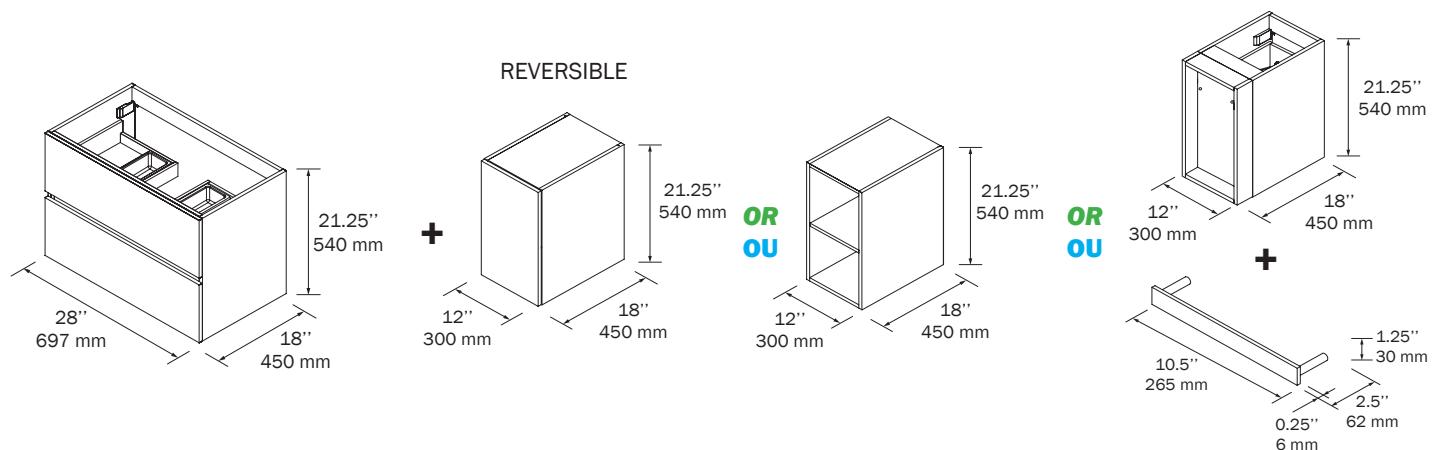

1 2 drawers vanities Vanités 2 tiroirs	FUSL23317-VAN	Glossy white 28" vanity / Vanité 700 mm blanc lustré	$1007.00	
	FUSL96373-VAN	Matt white 28" vanity / Vanité 700 mm blanc mat	$1007.00	
	FUSL96386-VAN	Matt black 28" vanity / Vanité 700 mm noir mat	$1007.00	
	FUSL23321-VAN	Natural 28" vanity / Vanité 700 mm naturel	$1007.00	
	FUSL91056-VAN	African oak 28" vanity / Vanité 700 mm chêne d'Afrique	$1007.00	
	FUSL26554-VAN	Bay pine 28" vanity / Vanité 700 mm pin bahia	$1007.00	
	FUSL23320-VAN	Alsacia 28" vanity / Vanité 700 mm alsacia	$1007.00	
2 REVERSIBLE 1-door module 12" Modules à 1 porte 300 mm	MOD97013	Glossy white 12" module / Module 300 mm blanc lustré	$728.00	
	MOD97014	Matt white 12" module / Module 300 mm blanc mat	$728.00	
	MOD97015	Matt black 12" module / Module 300 mm noir mat	$728.00	
	MOD97016	Natural 12" module / Module 300 mm naturel	$728.00	
	MOD97017	African oak 12" module / Module 300 mm chêne d'Afrique	$728.00	
	MOD91018	Bay pine 12" module / Module 300 mm pin bahia	$728.00	
	MOD97019	Alsacia 12" module / Module 300 mm alsacia	$728.00	
	2 Niche module 12" Modules à niche 300 mm	MOD96976	Glossy white 12" module / Module 300 mm blanc lustré	$380.00
		MOD96977	Matt white 12" module / Module 300 mm blanc mat	$380.00
		MOD96978	Matt black 12" module / Module 300 mm noir mat	$380.00
MOD96979		Natural 12" module / Module 300 mm naturel	$380.00	
MOD96980		African oak 12" module / Module 300 mm chêne d'Afrique	$380.00	
MOD96981		Bay pine 12" module / Module 300 mm pin bahia	$380.00	
MOD96981		Alsacia 12" module / Module 300 mm alsacia	$380.00	
2 Coqueta 12" Coqueta 300 mm	MOD96985	Glossy white 12" module / Module 300 mm blanc lustré	$861.00	
	MOD96986	Matt white 12" module / Module 300 mm blanc mat	$861.00	
	MOD96987	Matt black 12" module / Module 300 mm noir mat	$861.00	
	MOD96988	Natural 12" module / Module 300 mm naturel	$861.00	
	MOD96989	African oak 12" module / Module 300 mm chêne d'Afrique	$861.00	
	MOD96992	Bay pine 12" module / Module 300 mm pin bahia	$861.00	
	MOD96993	Alsacia 12" module / Module 300 mm alsacia	$861.00	
	OPT96995	Matt white handle/towel rail for coqueta / Poignée/porte-serviette pour coqueta blanc mat	$73.00	
	OPT96996	Matt black handle/towel rail for coqueta / Poignée/porte-serviette pour coqueta noir mat	$73.00	
	OPT96999	Chrome handle/towel rail for coqueta / Poignée/porte-serviette pour coqueta chrome	$73.00	
3 Countertops Comptoirs	WB97062-POR	Constanza porcelaine 1010 LH counter / Lavabo Constanza porcelaine 1010 plage Gauche	$817.00	
	WB97063-POR	Constanza porcelaine 1010 RH counter / Lavabo Constanza porcelaine 1010 plage Droite	$817.00	
	WB97044-MSS	Vilna matt solid surface 1005 LH counter / Lavabo Vilna surface solide mat 1005 plage Gauche	$1168.00	
	WB97045-MSS	Vilna matt solid surface 1005 RH counter / Lavabo Vilna surface solide mat 1005 plage Droite	$1168.00