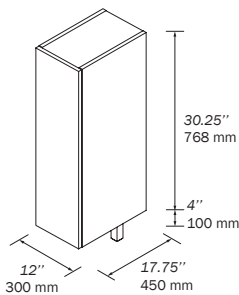

L							
	Gloss white Blanc lustré	Matt white Blanc mat	Matt black Noir mat	Natural Naturel	African oak Chêne d'Afrique	Bay pine Pin bahia	Alsacia Alsacia	
	CODE	CODE	CODE	CODE	CODE	CODE	CODE	$
12"/300 mm	MOD97006	MOD97007	MOD97008	MOD97009	MOD97010	MOD97011	MOD97012	825.