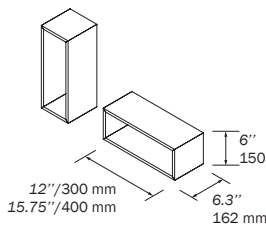

Carbon-TX	White-TX Blanc-TX	$
	CODE	CODE	
12"/300 mm	MOD96921	MOD96920	149.
15.75"/400 mm	MOD22900	MOD23226	154.

ALLIANCE TOWER 1600 2 DOORS/ALLIANCE LINGERIE 2 PORTES

Reversible 2 door tall unit. Push open system with soft-closing system hinges.

Carbon-TX interior with 4 adjustable glass shelves.

Lingerie réversible 2 portes, avec système d'ouverture push et charnières à système de fermeture amortie. Intérieur en Carbon-TX avec 4 tablettes en verre réglables.