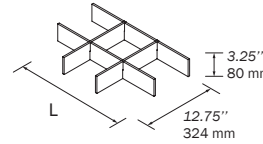

DRAWER INTERIOR ORGANISER ORGANISATEUR D'INTÉRIEUR DE TIROIR

Organizer for wood drawer, Carbon-TX
Organisateur pour tiroir en bois, Carbon-TX

Carbon-TX		
L	CODE	$
20.5"/523mm	OPT22058	232.
24.5"/624mm	OPT22059	250.
28.5"/724mm	OPT22060	266.
32.5"/824mm	OPT22061	286.
36.5"/924mm	OPT22062	302.