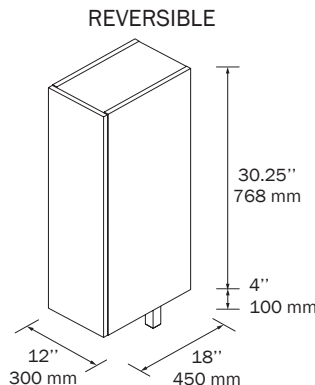

1200 (48") G / D - 3 tiroirs

1

3 drawers vanities
Legs not included
Vanités 3 tiroirs
Pattes non incluses

FUSL26567-VAN	Glossy white 36" vanity / Vanité 900 mm blanc lustré	$1399.00
FUSL96383-VAN	Matt white 36" vanity / Vanité 900 mm blanc mat	$1399.00
FUSL96393-VAN	Matt black 36" vanity / Vanité 900 mm noir mat	$1399.00
FUSL26570-VAN	Natural 36" vanity / Vanité 900 mm naturel	$1399.00
FUSL91063-VAN	African oak 36" vanity / Vanité 900 mm chêne d'Afrique	$1399.00
FUSL26573-VAN	Bay pine 36" vanity / Vanité 900 mm pin bahia	$1399.00
FUSL26572-VAN	Alsacia 36" vanity / Vanité 900 mm alsacia	$1399.00

2

REVERSIBLE
1-door module 12"
Modules à 1 porte 300 mm

MOD97006	Glossy white 12" module / Module 300 mm blanc lustré	$825.00
MOD97007	Matt white 12" module / Module 300 mm blanc mat	$825.00
MOD97008	Matt black 12" module / Module 300 mm noir mat	$825.00
MOD97009	Natural 12" module / Module 300 mm naturel	$825.00
MOD97010	African oak 12" module / Module 300 mm chêne d'Afrique	$825.00
MOD97011	Bay pine 12" module / Module 300 mm pin bahia	$825.00
MOD97012	Alsacia 12" module / Module 300 mm alsacia	$825.00

3

Countertops
Comptoirs

WB97065-POR	Constanza porcelaine 1210 LH / Lavabo Constanza porcelaine 1210 Gauche	$1298.00
WB97066-POR	Constanza porcelaine 1210 RH / Lavabo Constanza porcelaine 1210 Droite	$1298.00
WB97047-MSS	Vilna matt solid surface 1205 LH / Lavabo Vilna surface solide mat 1205 Gauche	$1246.00
WB97048-MSS	Vilna matt solid surface 1205 RH / Lavabo Vilna surface solide mat 1205 Droite	$1246.00

4

Legs
Pattes (100 mm)