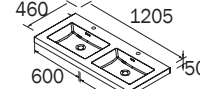

CONSTANZA

Glossy white porcelain.
With faucet monohole
Porcelaine blanche lustrée.
Avec monotrou de robinetterie

WB26783-POR
$450.00

24"/610 mm
Centered/Centré

WB26782-POR
$478.00

28"/710 mm
Centered/Centré

WB26781-POR
$539.00

32"/810 mm
Centered/Centré

WB26780-POR
$570.00

36"/910 mm
Centered/Centré

WB26779-POR
$698.00

40"/1010 mm
Centered/Centré

WB26778-POR
$1202.00

48"/1210 mm double
Centered/Centrés

WB97061-POR
$669.00

36"/910 mm
Off-center/Décentré

WB97060-POR
$669.00

36"/910 mm
Off-center/Décentré

WB97063-POR
$817.00

40"/1010 mm
Off-center/Décentré

WB97062-POR
$817.00

40"/1010 mm
Off-center/Décentré

WB97066-POR
$1298.00

48"/1210 mm
Off-center/Décentré

WB97065-POR
$1298.00

48"/1210 mm
Off-center/Décentré

CONSTANZA

TOSCANA

Glossy white mineral load.
With faucet monohole
Résine minérale
blanche lustrée.
Avec monotrou de robinetterie

WB20748-ML
$679.00

24"/605 mm
Centered/Centré

WB20749-ML
$695.00

28"/705 mm
Centered/Centré

WB20750-ML
$747.00

32"/805 mm
Centered/Centré

WB20751-ML
$765.00

36"/905 mm
Centered/Centré

WB20752-ML
$819.00

40"/1005 mm
Centered/Centré

WB20753-ML
$1191.00

48"/1205 mm
Double/Double

WB27144-ML
$1334.00

55"/1405 mm
Double/Double

TOSCANA

NAILA

Curved solid surface washbasin
12 mm thick solid surface washbasin with round corners
No faucet hole.
Lavabo arrondi en surface solide
Lavabo en surface solide avec coins arrondis. 12 mm d'épaisseur. Sans trou de robinetterie.

WB97531-MSS1210RD
$1631.00

48"/1210 mm
Rounded/Arrondi

WB97531-MSS1410RD
$1631.00

55"/1410 mm
Rounded/Arrondi

NAILA CURVED / ARRONDI