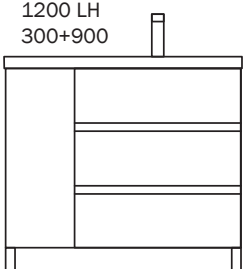

Available configurations / Configurations disponibles

1200 LH
300+900