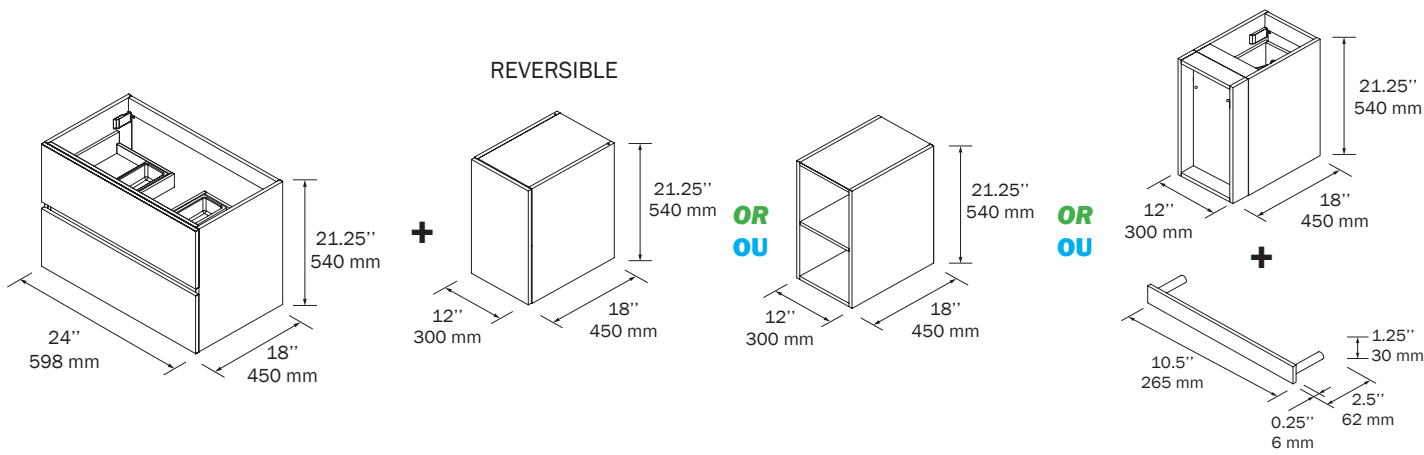

1	2 drawers vanities	FUSL23311-VAN <i>Glossy white</i> 24" vanity / Vanité 600 mm blanc lustré	$965.00
		FUSL96372-VAN <i>Matt white</i> 24" vanity / Vanité 600 mm blanc mat	$965.00
		FUSL96385-VAN <i>Matt black</i> 24" vanity / Vanité 600 mm noir mat	$965.00
		FUSL23315-VAN <i>Natural</i> 24" vanity / Vanité 600 mm naturel	$965.00
	Vanités 2 tiroirs	FUSL91055-VAN <i>African oak</i> 24" vanity / Vanité 600 mm chêne d'Afrique	$965.00
		FUSL26553-VAN <i>Bay pine</i> 24" vanity / Vanité 600 mm pin bahia	$965.00
		FUSL23314-VAN <i>Alsacia</i> 24" vanity / Vanité 600 mm alsacia	$965.00
2	REVERSIBLE	MOD97013 <i>Glossy white</i> 12" module / Module 300 mm blanc lustré	$728.00
		MOD97014 <i>Matt white</i> 12" module / Module 300 mm blanc mat	$728.00
	1-door module 12"	MOD97015 <i>Matt black</i> 12" module / Module 300 mm noir mat	$728.00
		MOD97016 <i>Natural</i> 12" module / Module 300 mm naturel	$728.00
	Module à 1 porte 300 mm	MOD97017 <i>African oak</i> 12" module / Module 300 mm chêne d'Afrique	$728.00
		MOD91018 <i>Bay pine</i> 12" module / Module 300 mm pin bahia	$728.00
		MOD97019 <i>Alsacia</i> 12" module / Module 300 mm alsacia	$728.00
2	Niche module 12"	MOD96976 <i>Glossy white</i> 12" module / Module 300 mm blanc lustré	$380.00
		MOD96977 <i>Matt white</i> 12" module / Module 300 mm blanc mat	$380.00
		MOD96978 <i>Matt black</i> 12" module / Module 300 mm noir mat	$380.00
	Module à niche 300 mm	MOD96979 <i>Natural</i> 12" module / Module 300 mm naturel	$380.00
		MOD96980 <i>African oak</i> 12" module / Module 300 mm chêne d'Afrique	$380.00
		MOD96981 <i>Bay pine</i> 12" module / Module 300 mm pin bahia	$380.00
		MOD96982 <i>Alsacia</i> 12" module / Module 300 mm alsacia	$380.00
2	Coqueta 12"	MOD96985 <i>Glossy white</i> 12" module / Module 300 mm blanc lustré	$861.00
		MOD96986 <i>Matt white</i> 12" module / Module 300 mm blanc mat	$861.00
		MOD96987 <i>Matt black</i> 12" module / Module 300 mm noir mat	$861.00
	Coqueta 300 mm	MOD96988 <i>Natural</i> 12" module / Module 300 mm naturel	$861.00
		MOD96989 <i>African oak</i> 12" module / Module 300 mm chêne d'Afrique	$861.00
		MOD96992 <i>Bay pine</i> 12" module / Module 300 mm pin bahia	$861.00
		MOD96993 <i>Alsacia</i> 12" module / Module 300 mm alsacia	$861.00
		OPT96995 <i>Matt white</i> handle/towel rail for coqueta / Poignée/porte-serviette pour coqueta blanc mat	$73.00
		OPT96996 <i>Matt black</i> handle/towel rail for coqueta / Poignée/porte-serviette pour coqueta noir mat	$73.00
		OPT96999 <i>Chrome</i> handle/towel rail for coqueta / Poignée/porte-serviette pour coqueta chrome	$73.00
3	Countertops	WB97060-POR <i>Constanza</i> porcelaine 910 LH counter / Lavabo Constanza porcelaine 910 plage Gauche	$669.00
		WB97061-POR <i>Constanza</i> porcelaine 910 RH counter / Lavabo Constanza porcelaine 910 plage Droite	$669.00
	Comptoirs	WB97041-MSS <i>Vilna</i> matt solid surface 905 LH counter / Lavabo Vilna surface solide mat 905 plage Gauche	$1116.00
		WB97042-MSS <i>Vilna</i> matt solid surface 905 RH counter / Lavabo Vilna surface solide mat 905 plage Droite	$1116.00