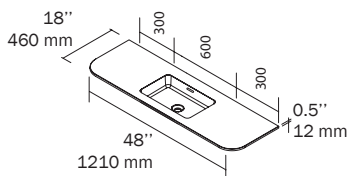

WB97531-MSS1210RD
$1631.00