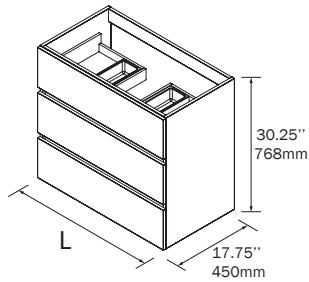

VANITY 3 DRAWERS / VANITÉ 3 TIROIRS

Floor standing vanity unit with 3 wooden drawers in Carbon-TX finish, with hidden plus extraction guides, with top drawer organizer included. Legs not included.

Vanité au sol avec 3 tiroirs en bois finition Carbone-TX, avec guides d'extraction Plus cachés. Organisateur de tiroir supérieur inclus. Pattes non incluses.