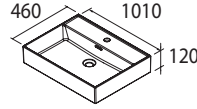

810 mm
Centered/Centré

WB87727-POR
\$861.00

810 mm
Centered/Centré
Shelf/Tablette

WB23397-POR
\$983.00

1010 mm
Centered/Centré

WB85911-POR
\$983.00

1010 mm
Centered/Centré
No hole/Sans trou

WB87728-POR
\$983.00