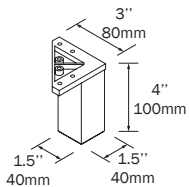

NOTE: Legs are sold separately (see below) / Pattes vendues séparément (voir ci-dessous)

4 LEGS SET / ENSEMBLE DE 4 PATTES

Set of 4 legs. **Required with 3 drawers vanities.** Height 4"/100 mm.

Ensemble de 4 pattes. **Requises pour vanités 3 tiroirs.** Hauteur 4"/100 mm.