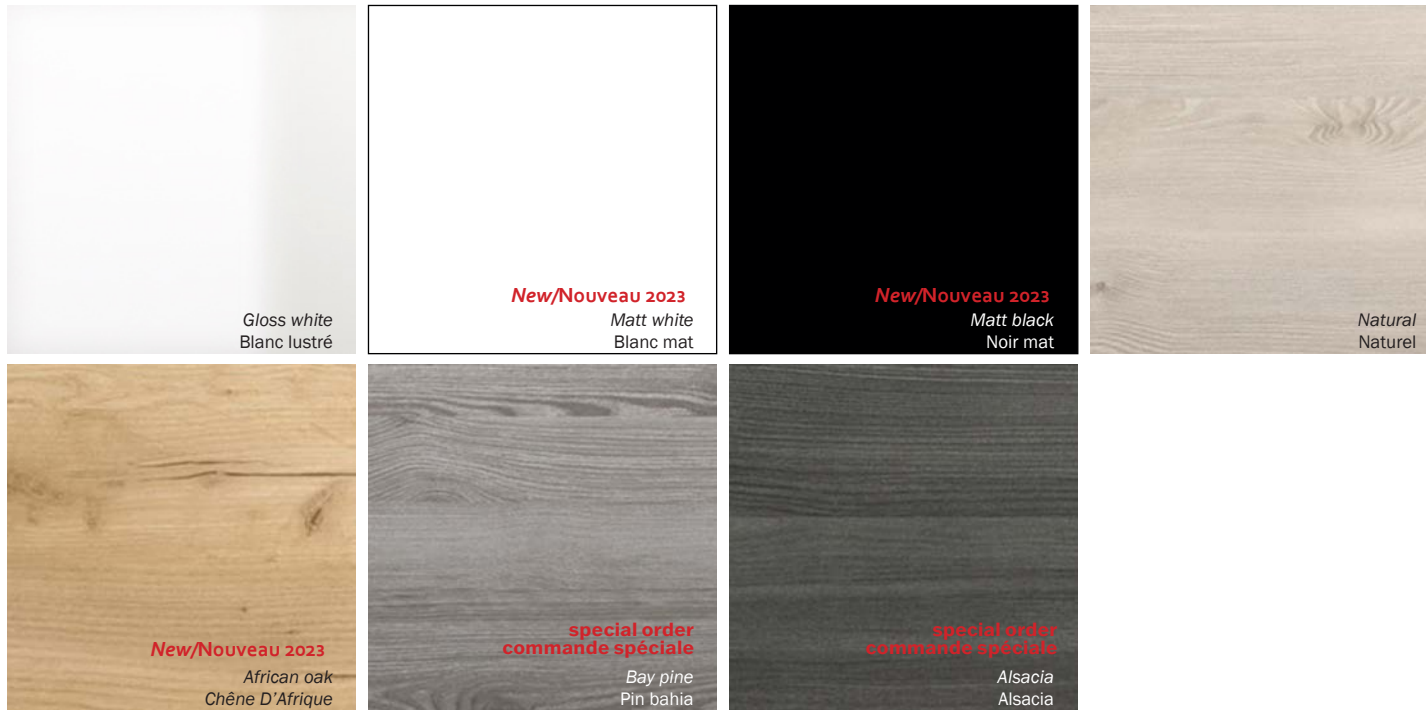

Colors / Couleurs

EN

The **FUSSION LINE** collection by Salgar offers you the possibility of enjoying a bathroom in your image by creating unique furniture, thanks to a wide range of vanities and various modules, available in 7 different finishes.

You can choose the bathroom cabinet with two suspended drawers with a modular option, thanks to the cabinets of the same **FUSSION LINE** series or opt for the bathroom cabinet with three drawers on feet.

The cabinets are composed of two or three wooden drawers with **full extension, soft closing** and with a **load capacity of 25 kg**. The interior of the wooden drawers features a **Carbon-Tx** finish, an exclusive Salgar design.

The top drawer of the vanities has a siphon cut-out allowing the installation of a built-in or countertop basin. The lower drawers offer a nice storage space for all your products and toiletries.

FR

La collection **FUSSION LINE** de Salgar vous offre la possibilité de profiter d'une salle de bains à votre image en créant des meubles uniques, grâce à une large gamme de vanités et de modules variés, disponibles en 7 finis différents.

Vous pourrez choisir le meuble de salle de bains à deux tiroirs suspendus avec une option modulaire grâce aux coquettes de la même série **FUSSION LINE** ou opter pour le meuble de salle de bains à trois tiroirs sur pieds.

Les meubles sont composés de deux ou trois tiroirs de bois à **extension totale, fermeture amortie** et avec une **capacité de charge de 25 kg**. L'intérieur des tiroirs en bois présente une finition **Carbon-Tx**, une conception exclusive de Salgar.

Le tiroir supérieur des vanités possède une découpe pour siphon permettant l'installation d'une vasque encastrée ou à poser. Les tiroirs inférieurs offrent un bel espace de rangement pour tous vos produits et affaires de toilette.