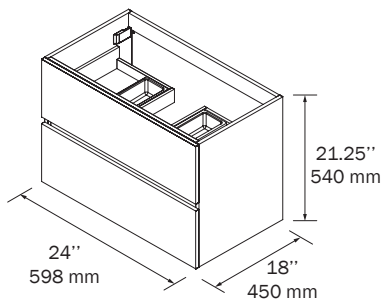

WB97531-MSS1210RD
\$1631.00

48"/1210 mm
Rounded/Arrondi

ALLIANCE

1200 (48") arrondie

1 2 drawers vanities Vanités 2 tiroirs	FUSL23311-VAN	Glossy white 24" vanity / Vanité 600 mm blanc lustré	\$965.00
	FUSL96372-VAN	Matt white 24" vanity / Vanité 600 mm blanc mat	\$965.00
	FUSL96385-VAN	Matt black 24" vanity / Vanité 600 mm noir mat	\$965.00
	FUSL23315-VAN	Natural 24" vanity / Vanité 600 mm naturel	\$965.00
	FUSL91055-VAN	African oak 24" vanity / Vanité 600 mm chêne d'Afrique	\$965.00
	FUSL26553-VAN	Bay pine 24" vanity / Vanité 600 mm pin bahia	\$965.00
	FUSL23314-VAN	Alsacia 24" vanity / Vanité 600 mm alsacia	\$965.00
2 REVERSIBLE 1-door rounded module 12" (requires 2) Module arrondi 1 porte 300 mm (requiert 2)	MOD97025	Glossy white 12" module / Module 300 mm blanc lustré	2x \$1038.00
	MOD97026	Matt white 12" module / Module 300 mm blanc mat	2x \$1038.00
	MOD97027	Matt black 12" module / Module 300 mm noir mat	2x \$1038.00
	MOD97028	Natural 12" module / Module 300 mm naturel	2x \$1038.00
	MOD97029	African oak 12" module / Module 300 mm chêne d'Afrique	2x \$1038.00
	MOD97031	Bay pine 12" module / Module 300 mm pin bahia	2x \$1038.00
	MOD97033	Alsacia 12" module / Module 300 mm alsacia	2x \$1038.00
3 Countertops Comptoirs	WB97531-MSS1210RD	Alliance curved matt solid surface washbasin 1210 Lavabo courbé Alliance surface solide mat 1210	\$1631.00