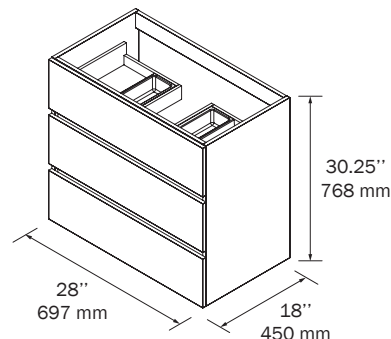

1 2 drawers vanities Vanités 2 tiroirs	FUSL23317-VAN	Glossy white 28" vanity / Vanité 700 mm blanc lustré	$1007.00
	FUSL96373-VAN	Matt white 28" vanity / Vanité 700 mm blanc mat	$1007.00
	FUSL96386-VAN	Matt black 28" vanity / Vanité 700 mm noir mat	$1007.00
	FUSL23321-VAN	Natural 28" vanity / Vanité 700 mm naturel	$1007.00
	FUSL91056-VAN	African oak 28" vanity / Vanité 700 mm chêne d'Afrique	$1007.00
	FUSL26554-VAN	Bay pine 28" vanity / Vanité 700 mm pin bahia	$1007.00
	FUSL23320-VAN	Alsacia 28" vanity / Vanité 700 mm alsacia	$1007.00
1 3 drawers vanities <i>Legs not included</i> Vanités 3 tiroirs <i>Pattes non incluses</i>	FUSL26559-VAN	Glossy white 28" vanity / Vanité 700 mm blanc lustré	$1321.00
	FUSL96378-VAN	Matt white 28" vanity / Vanité 700 mm blanc mat	$1321.00
	FUSL96391-VAN	Matt black 28" vanity / Vanité 700 mm noir mat	$1321.00
	FUSL26562-VAN	Natural 28" vanity / Vanité 700 mm naturel	$1321.00
	FUSL91061-VAN	African oak 28" vanity / Vanité 700 mm chêne d'Afrique	$1321.00
	FUSL26565-VAN	Bay pine 28" vanity / Vanité 700 mm pin bahia	$1321.00
2 Countertops Comptoirs	WB26782-POR	Constanza porcelain 28" basin / Lavabo Constanza porcelaine 710 mm	$479.00
	WB97039-MSS	Vilna solid surface matt 28" basin / Lavabo Vilna surface solide mat 710 mm	$856.00
	WB20749-ML	Toscana mineral load 28" basin / Lavabo Toscana résine minérale 605 mm	$695.00
3 Legs Pattes (100 mm)	OPT83817	Set of 4 legs for 3 drawers white / Ensemble de 4 pattes pour 3 tiroirs blanches	$39.00
	OPT83425	Set of 4 legs for 3 drawers black / Ensemble de 4 pattes pour 3 tiroirs noires	$39.00
	OPT83819	Set of 4 legs for 3 drawers chrome / Ensemble de 4 pattes pour 3 tiroirs chrome	$39.00

OPTION PAGE 51

OR
OU

+