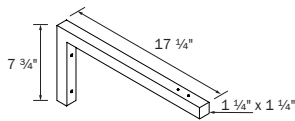

Ordering guide Guide de commandes

COUNTER TOPS. THICKNESS OF 5/8" COMPTOIR. ÉPAISSEUR 16 MM

Tops 5/8" thick. Sizes from 23.5" to 47.25" without machining. Finishes in melamine and high pressure laminate (HPL)

Plateaux 16 mm d'épaisseur. Formats de 600 à 1200 non usinés. Finitions en mélamine et stratifié haute pression (HPL)

L	CODE	CODE	CODE	CODE	CODE	CODE	CODE	$
24"/600mm	TOP22960	TOP96819	TOP96820	TOP22963	TOP91086	TOP22962	TOP23466	325.
28"/700mm	TOP96827	TOP96839	TOP96840	TOP96841	TOP96842	TOP96843	TOP96844	375.
32"/800mm	TOP22964	TOP96848	TOP96861	TOP22967	TOP91087	TOP22966	TOP23468	419.
36"/900mm	TOP97401	TOP97402	TOP97403	TOP97405	TOP97406	TOP97407	TOP97408	437.
40"/1000mm	TOP22968	TOP96864	TOP96880	TOP22971	TOP91088	TOP22970	TOP23470	452.
48"/1200mm	TOP22972	TOP96890	TOP96898	TOP22975	TOP91089	TOP22974	TOP23472	531.

TOP THICKNESS 1 5/8" COMPTOIR. ÉPAISSEUR 40 MM

Tops with 1 5/8" thickness, sizes from 23.5" to 47.25" without machining.

Finishes in melamine and high pressure laminate (HPL)

Plateaux de 40 mm d'épaisseur, tailles de 600 mm à 1200 mm non usinés.

Finitions en mélamine et stratifié haute pression (HPL)

L	CODE	CODE	CODE	CODE	CODE	$
24"/600mm	TOP97432	TOP97433	TOP97434	TOP23016	TOP97435	708.
28"/700mm	TOP97436	TOP97437	TOP97438	TOP97439	TOP97440	778.
32"/800mm	TOP97441	TOP97442	TOP97443	TOP23017	TOP97444	858.
36"/900mm	TOP97445	TOP97446	TOP97447	TOP97448	TOP97449	978.
40"/1000mm	TOP97450	TOP97451	TOP97452	TOP23018	TOP97453	1098.
48"/1200mm	TOP97454	TOP97455	TOP97456	TOP23019	TOP97457	1264.

SUPPORT FOR COUNTERS. (ea.) SUPPORT POUR COMPTOIRS. (chq.)

CODE	CODE	CODE	$
OPT91496	OPT91495	OPT91494	390