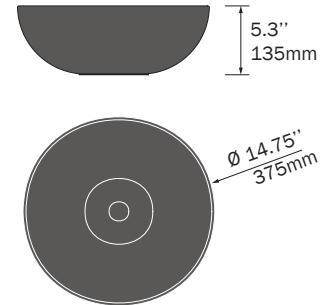

LOKUM

MATT BLACK *porcelain vessel sink*
Vasque en porcelaine NOIR MAT
LAV87734-POR $663.00