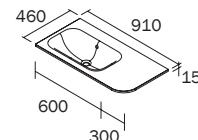

ALLIANCE 900

Curved mineral solid

With faucet monohole

Minéral solide arrondi

Avec monotrou de robinetterie

WB97645-MS
$1103.00

36"/910 mm
Off-center/Décentré