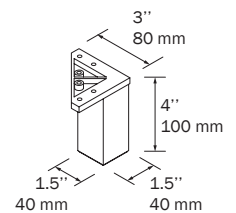

1200 (48") G / D - 3 tiroirs

1

3 drawers vanities
Legs not included
Vanités 3 tiroirs
Pattes non incluses

FUSL26567-VAN	Glossy white 36" vanity / Vanité 900 mm blanc lustré	$1399.00
FUSL96383-VAN	Matt white 36" vanity / Vanité 900 mm blanc mat	$1399.00
FUSL96393-VAN	Matt black 36" vanity / Vanité 900 mm noir mat	$1399.00
FUSL26570-VAN	Natural 36" vanity / Vanité 900 mm naturel	$1399.00
FUSL91063-VAN	African oak 36" vanity / Vanité 900 mm chêne d'Afrique	$1399.00
FUSL26573-VAN	Bay pine 36" vanity / Vanité 900 mm pin bahia	$1399.00
FUSL26572-VAN	Alsacia 36" vanity / Vanité 900 mm alsacia	$1399.00

2

REVERSIBLE
1-door module 12"
Modules à 1 porte 300 mm

MOD97006	Glossy white 12" module / Module 300 mm blanc lustré	$825.00
MOD97007	Matt white 12" module / Module 300 mm blanc mat	$825.00
MOD97008	Matt black 12" module / Module 300 mm noir mat	$825.00
MOD97009	Natural 12" module / Module 300 mm naturel	$825.00
MOD97010	African oak 12" module / Module 300 mm chêne d'Afrique	$825.00
MOD97011	Bay pine 12" module / Module 300 mm pin bahia	$825.00
MOD97012	Alsacia 12" module / Module 300 mm alsacia	$825.00

3

Countertops
Comptoirs

WB97065-POR	Constanza porcelaine 1210 LH / Lavabo Constanza porcelaine 1210 Gauche	$1298.00
WB97066-POR	Constanza porcelaine 1210 RH / Lavabo Constanza porcelaine 1210 Droite	$1298.00
WB97047-MSS	Vilna matt solid surface 1205 LH / Lavabo Vilna surface solide mat 1205 Gauche	$1246.00
WB97048-MSS	Vilna matt solid surface 1205 RH / Lavabo Vilna surface solide mat 1205 Droite	$1246.00

4

Legs
Pattes (100 mm)