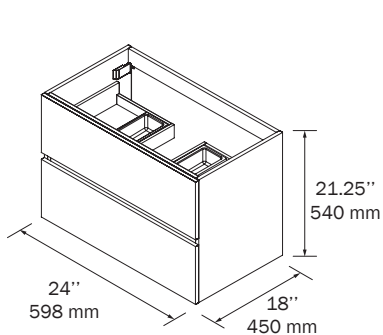

FUSL23258-VAN	Glossy white 24" vanity / Vanité 600 mm blanc lustré	2x $1300.00
FUSL96377-VAN	Matt white 24" vanity / Vanité 600 mm blanc mat	2x $1300.00
FUSL96390-VAN	Matt black 24" vanity / Vanité 600 mm noir mat	2x $1300.00
FUSL23262-VAN	Natural 24" vanity / Vanité 600 mm naturel	2x $1300.00
FUSL91060-VAN	African oak 24" vanity / Vanité 600 mm chêne d'Afrique	2x $1300.00
FUSL26558-VAN	Bay pine 24" vanity / Vanité 600 mm pin bahia	2x $1300.00
FUSL23261-VAN	Alsacia 24" vanity / Vanité 600 mm alsacia	2x $1300.00

2

Countertops Comptoirs

WB26778-POR	Constanza double porcelain 48" basin Lavabo double Constanza porcelaine 1210 mm	$1202.00
WB91237-MSS	Vilna matt solid surface 48" basin Lavabo double Vilna surface solid mat 1205 mm	$1290.00
WB20753-ML	Toscana double mineral load 48" basin Lavabo double Toscana résine minérale 1205 mm	$1191.00
WB23398-POR	Veneto double porcelain basin 48" basin Lavabo double Veneto porcelaine 1210 mm	$1365.00
WB85913-POR	Veneto double porcelain basin 48" basin no hole Lavabo double Veneto porcelaine 1210 mm sans trou	$1365.00

3

Legs
(requires 2)
Pattes
(requiert 2)
(100 mm)

OPT83817	Set of 4 legs for 3 drawers white / Ensemble de 4 pattes pour 3 tiroirs blanches	2x $39.00
OPT83425	Set of 4 legs for 3 drawers black / Ensemble de 4 pattes pour 3 tiroirs noires	2x $39.00
OPT83819	Set of 4 legs for 3 drawers chrome / Ensemble de 4 pattes pour 3 tiroirs chrome	2x $39.00

Requires 2 / Requier 2

OR
OU