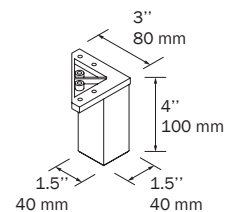

800 (32")

2 drawers vanities

1

Vanités 2 tiroirs

FUSL23323-VAN	Glossy white 32" vanity / Vanité 800 mm blanc lustré	$1066.00
FUSL96374-VAN	Matt white 32" vanity / Vanité 800 mm blanc mat	$1066.00
FUSL96387-VAN	Matt black 32" vanity / Vanité 800 mm noir mat	$1066.00
FUSL23327-VAN	Natural 32" vanity / Vanité 800 mm naturel	$1066.00
FUSL91057-VAN	African oak 32" vanity / Vanité 800 mm chêne d'Afrique	$1066.00
FUSL26555-VAN	Bay pine 32" vanity / Vanité 800 mm pin bahia	$1066.00
FUSL23326-VAN	Alsacia 32" vanity / Vanité 800 mm alsacia	$1066.00

3 drawers vanities

1

Legs not included

Vanités 3 tiroirs

Pattes non incluses

FUSL23264-VAN	Glossy white 32" vanity / Vanité 800 mm blanc lustré	$1352.00
FUSL96382-VAN	Matt white 32" vanity / Vanité 800 mm blanc mat	$1352.00
FUSL96392-VAN	Matt black 32" vanity / Vanité 800 mm noir mat	$1352.00
FUSL23268-VAN	Natural 32" vanity / Vanité 800 mm naturel	$1352.00
FUSL91062-VAN	African oak 32" vanity / Vanité 800 mm chêne d'Afrique	$1352.00
FUSL26566-VAN	Bay pine 32" vanity / Vanité 800 mm pin bahia	$1352.00
FUSL23267-VAN	Alsacia 32" vanity / Vanité 800 mm alsacia	$1352.00

Countertops Comptoirs

2

WB26781-POR	Constanza porcelain 32" basin / Lavabo Constanza porcelaine 810 mm	$539.00
WB91235-MSS	Vilna matt solid surface 32" basin / Lavabo Vilna Surface solide mat 805 mm	$981.00
WB20750-ML	Toscana mineral load 32" basin / Lavabo Toscana résine minérale 805 mm	$747.00
WB23401-POR	Veneto porcelain basin 32" basin / Lavabo Veneto porcelaine 810 mm	$861.00

Legs Pattes (100 mm)

3