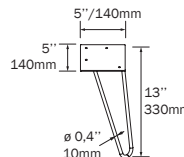

White Blanc	Black Noir	Chrome Chrome	$
CODE	CODE	CODE	CODE	
9"/230mm	UNI24716	UNI24717	UNI24718	68.
13"/330mm	UNI24713	UNI24714	UNI24715	84.