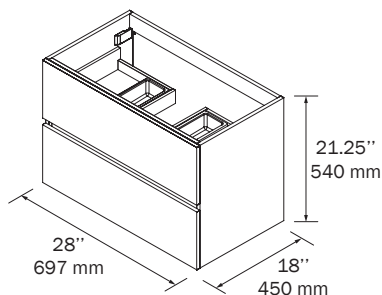

OPTION PAGE 51