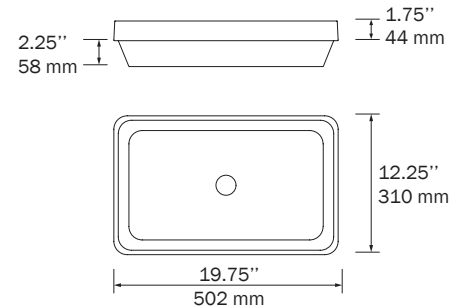

MAEL MATT WHITE/BLANC MAT

Semi-inset basin MATT WHITE *solid surface* **NEW**
Vasque semi-encastrée solide surface BLANC MAT **NOUVEAU**
LAV97654-SS $793.00