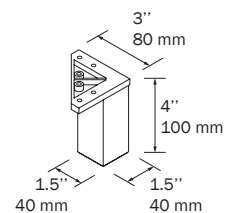

1 2 drawers vanities Vanités 2 tiroirs	FUSL23317-VAN	Glossy white 28" vanity / Vanité 700 mm blanc lustré	$1007.00
	FUSL96373-VAN	Matt white 28" vanity / Vanité 700 mm blanc mat	$1007.00
	FUSL96386-VAN	Matt black 28" vanity / Vanité 700 mm noir mat	$1007.00
	FUSL23321-VAN	Natural 28" vanity / Vanité 700 mm naturel	$1007.00
	FUSL91056-VAN	African oak 28" vanity / Vanité 700 mm chêne d'Afrique	$1007.00
	FUSL26554-VAN	Bay pine 28" vanity / Vanité 700 mm pin bahia	$1007.00
	FUSL23320-VAN	Alsacia 28" vanity / Vanité 700 mm alsacia	$1007.00
1 3 drawers vanities <i>Legs not included</i> Vanités 3 tiroirs <i>Pattes non incluses</i>	FUSL26559-VAN	Glossy white 28" vanity / Vanité 700 mm blanc lustré	$1321.00
	FUSL96378-VAN	Matt white 28" vanity / Vanité 700 mm blanc mat	$1321.00
	FUSL96391-VAN	Matt black 28" vanity / Vanité 700 mm noir mat	$1321.00
	FUSL26562-VAN	Natural 28" vanity / Vanité 700 mm naturel	$1321.00
	FUSL91061-VAN	African oak 28" vanity / Vanité 700 mm chêne d'Afrique	$1321.00
	FUSL26565-VAN	Bay pine 28" vanity / Vanité 700 mm pin bahia	$1321.00
2 Countertops Comptoirs	WB26782-POR	Constanza porcelain 28" basin / Lavabo Constanza porcelaine 710 mm	$479.00
	WB97039-MSS	Vilna solid surface matt 28" basin / Lavabo Vilna surface solide mat 710 mm	$856.00
	WB20749-ML	Toscana mineral load 28" basin / Lavabo Toscana résine minérale 605 mm	$695.00
3 Legs Pattes (100 mm)	OPT83817	Set of 4 legs for 3 drawers white / Ensemble de 4 pattes pour 3 tiroirs blanches	$39.00
	OPT83425	Set of 4 legs for 3 drawers black / Ensemble de 4 pattes pour 3 tiroirs noires	$39.00
	OPT83819	Set of 4 legs for 3 drawers chrome / Ensemble de 4 pattes pour 3 tiroirs chrome	$39.00

OPTION PAGE 51

OR
OU

+