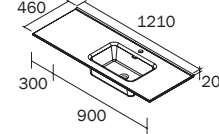

48"/1210 mm
Off-center/Décentré

CONSTANZA

TOSCANA

Glossy white mineral load.
With faucet monohole
Résine minérale
blanche lustrée.
Avec monotrou de robinetterie