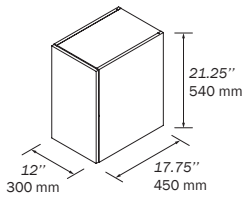

MODULE ALLIANCE 1 DOOR / MODULE ALLIANCE 1 PORTE

1-door wall-hung unit with PUSH opening system and Carbon-TX interior finish. Hinges with 110° opening. Reversible. With a height-adjustable wooden shelf.

Meuble suspendu 1 porte avec système d'ouverture PUSH et finition intérieure Carbon-TX. Charnières avec ouverture à 110°. Réversible. Avec une étagère en bois réglable en hauteur.

Reversible

	Gloss white Blanc lustré	Matt white Blanc mat	Matt black Noir mat	Natural Naturel	African oak Chêne d'Afrique	Bay pine Pin bahia	Alsacia Alsacia	$
CODE	CODE	CODE	CODE	CODE	CODE	CODE	CODE	
12"/300 mm	MOD97013	MOD97014	MOD97015	MOD97016	MOD97017	MOD97018	MOD97019	728.

ALLIANCE CURVED WALL-HUNG UNIT WITH 1 DOOR MEUBLE SUSPENDU ALLIANCE ARRONDI AVEC 1 PORTE

Curved wall-hung unit with 1 door with PUSH opening system and Carbon-TX interior finish. Hinges with 110° opening. Reversible. With a height-adjustable wooden shelf.

Meuble suspendu arrondi à 1 porte avec système d'ouverture PUSH et finition intérieure Carbon-TX. Charnières avec ouverture à 110°. Réversible. Avec une étagère en bois réglable en hauteur.