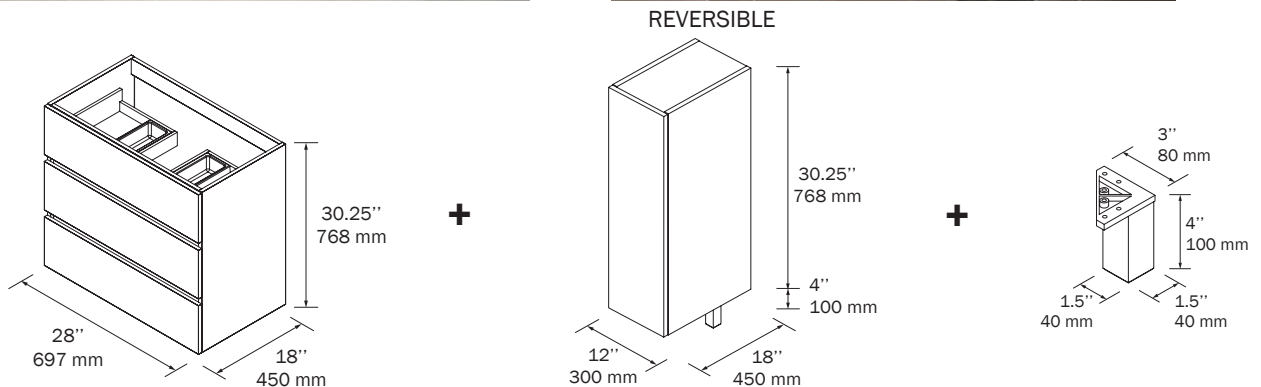

1 3 drawers vanities <i>Legs not included</i> Vanités 3 tiroirs <i>Pattes non incluses</i>	FUSL26559-VAN	Glossy white 28" vanity / Vanité 700 mm blanc lustré	$1321.00
	FUSL96378-VAN	Matt white 28" vanity / Vanité 700 mm blanc mat	$1321.00
	FUSL96391-VAN	Matt black 28" vanity / Vanité 700 mm noir mat	$1321.00
	FUSL26562-VAN	Natural 28" vanity / Vanité 700 mm naturel	$1321.00
	FUSL91061-VAN	African oak 28" vanity / Vanité 700 mm chêne d'Afrique	$1321.00
	FUSL26565-VAN	Bay pine 28" vanity / Vanité 700 mm pin bahia	$1321.00
	FUSL26564-VAN	Alsacia 28" vanity / Vanité 700 mm alsacia	$1321.00
2 REVERSIBLE 1-door module 12" Module à 1 porte 300 mm	MOD97006	Glossy white 12" module / Module 300 mm blanc lustré	$825.00
	MOD97007	Matt white 12" module / Module 300 mm blanc mat	$825.00
	MOD97008	Matt black 12" module / Module 300 mm noir mat	$825.00
	MOD97009	Natural 12" module / Module 300 mm naturel	$825.00
	MOD97010	African oak 12" module / Module 300 mm chêne d'Afrique	$825.00
	MOD97011	Bay pine 12" module / Module 300 mm pin bahia	$825.00
	MOD97012	Alsacia 12" module / Module 300 mm alsacia	$825.00
3 Countertops Comptoirs	WB97062-POR	Constanza porcelaine 1010 LH counter/ Lavabo Constanza porcelaine 1010 plage Gauche	$817.00
	WB97063-POR	Constanza porcelaine 1010 RH counter/ Lavabo Constanza porcelaine 1010 plage Droite	$817.00
	WB97044-MSS	Vilna matt solid surface 1005 LH counter/ Lavabo Vilna surface solide mat 1005 plage Gauche	$1168.00
	WB97045-MSS	Vilna matt solid surface 1005 RH counter/ Lavabo Vilna surface solide mat 1005 plage Droite	$1168.00
4 Legs Pattes (100 mm)	OPT83817	Set of 4 legs for 3 drawers white / Ensemble de 4 pattes pour 3 tiroirs blanches	$39.00
	OPT83425	Set of 4 legs for 3 drawers black / Ensemble de 4 pattes pour 3 tiroirs noires	$39.00
	OPT83819	Set of 4 legs for 3 drawers chrome / Ensemble de 4 pattes pour 3 tiroirs chrome	$39.00