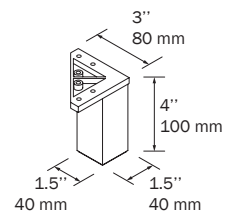

900 (36") Centrée

1 2 drawers vanities Vanités 2 tiroirs	FUSL23329-VAN	Glossy white 36" vanity / Vanité 900 mm blanc lustré	$1131.00
	FUSL96375-VAN	Matt white 36" vanity / Vanité 900 mm blanc mat	$1131.00
	FUSL96388-VAN	Matt black 36" vanity / Vanité 900 mm noir mat	$1131.00
	FUSL23333-VAN	Natural 36" vanity / Vanité 900 mm naturel	$1131.00
	FUSL91058-VAN	African oak 36" vanity / Vanité 900 mm chêne d'Afrique	$1131.00
	FUSL26556-VAN	Bay pine 36" vanity / Vanité 900 mm pin bahia	$1131.00
	FUSL23332-VAN	Alsacia 36" vanity / Vanité 900 mm alsacia	$1131.00
1 3 drawers vanities <i>Legs not included</i> Vanités 3 tiroirs <i>Pattes non incluses</i>	FUSL26567-VAN	Glossy white 36" vanity / Vanité 900 mm blanc lustré	$1399.00
	FUSL96383-VAN	Matt white 36" vanity / Vanité 900 mm blanc mat	$1399.00
	FUSL96393-VAN	Matt black 36" vanity / Vanité 900 mm noir mat	$1399.00
	FUSL26570-VAN	Natural 36" vanity / Vanité 900 mm naturel	$1399.00
	FUSL91063-VAN	African oak 36" vanity / Vanité 900 mm chêne d'Afrique	$1399.00
	FUSL26573-VAN	Bay pine 36" vanity / Vanité 900 mm pin bahia	$1399.00
	FUSL26572-VAN	Alsacia 36" vanity / Vanité 900 mm alsacia	$1399.00
2 Countertops Comptoirs	WB26780-POR	Constanza porcelain 36" washbasin / Lavabo Constanza en porcelaine 910 mm	$570.00
	WB97040-MSS	Vilna porcelain 36" washbasin / Lavabo Vilna en porcelaine 910 mm	$986.00
	WB20751-ML	Toscana porcelain 36" washbasin / Lavabo Toscana en porcelaine 905 mm	$765.00
3 Legs Pattes (100 mm)	OPT83817	Set of 4 legs for 3 drawers white / Ensemble de 4 pattes pour 3 tiroirs blanches	$39.00
	OPT83425	Set of 4 legs for 3 drawers black / Ensemble de 4 pattes pour 3 tiroirs noires	$39.00
	OPT83819	Set of 4 legs for 3 drawers chrome / Ensemble de 4 pattes pour 3 tiroirs chrome	$39.00

OR
OU

+