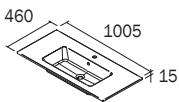

WB97040-MSS
\$986.00

36"/905 mm
Centered/Centré

WB97042-MSS
\$1116.00

36"/905 mm
Offset/Décentré

WB97041-MSS
\$1116.00

36"/905 mm
Offset/Décentré

WB91236-MSS
\$1150.00

40"/1005 mm
Centered/Centré