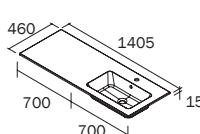

WB97047-MSS
\$1246.00

48"/1205 mm
Offset/Décentré

WB97053-MSS
\$1324.00

55"/1405 mm double
Centered/Centré

WB97052-MSS
\$1324.00

55"/1405 mm
Offset/Décentré

WB97051-MSS
\$1324.00

55"/1405 mm
Offset/Décentré