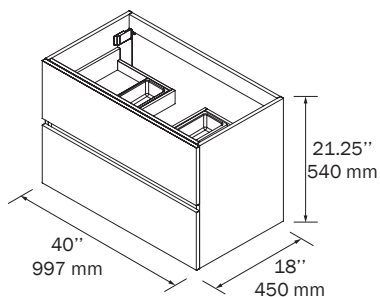

1 2 drawers vanities Vanités 2 tiroirs	FUSL23305-VAN	Glossy white 40" vanity / Vanité 1000 mm blanc lustré	$1196.00	
	FUSL96376-VAN	Matt white 40" vanity / Vanité 1000 mm blanc mat	$1196.00	
	FUSL96389-VAN	Matt black 40" vanity / Vanité 1000 mm noir mat	$1196.00	
	FUSL23309-VAN	Natural 40" vanity / Vanité 1000 mm naturel	$1196.00	
	FUSL91059-VAN	African oak 40" vanity / Vanité 1000 mm chêne d'Afrique	$1196.00	
	FUSL26557-VAN	Bay pine 40" vanity / Vanité 1000 mm pin bahia	$1196.00	
	FUSL23308-VAN	Alsacia 40" vanity / Vanité 1000 mm alsacia	$1196.00	
	1 3 drawers vanities <i>Legs not included</i> Vanités 3 tiroirs <i>Pattes non incluses</i>	FUSL23252-VAN	Glossy white 40" vanity / Vanité 1000 mm blanc lustré	$1428.00
		FUSL96384-VAN	Matt white 40" vanity / Vanité 1000 mm blanc mat	$1428.00
FUSL96394-VAN		Matt black 40" vanity / Vanité 1000 mm noir mat	$1428.00	
FUSL23256-VAN		Natural 40" vanity / Vanité 1000 mm naturel	$1428.00	
FUSL91064-VAN		African oak 40" vanity / Vanité 1000 mm chêne d'Afrique	$1428.00	
FUSL26574-VAN		Bay pine 40" vanity / Vanité 1000 mm pin bahia	$1428.00	
2 Countertops Comptoirs	WB26779-POR	Constanza porcelain 40" basin / Lavabo Constanza porcelaine 1010 mm	$698.00	
	WB91236-MSS	Vilna matt solid surface 40" basin / Lavabo Vilna Surface solide mat 1005 mm	$1150.00	
	WB20752-ML	Toscana mineral load 40" basin / Lavabo Toscana résine minérale 1005 mm	$819.00	
	WB87728-POR	Veneto porcelain basin 40" basin / Lavabo Veneto porcelaine 1010 mm	$983.00	
	WB85911-POR	Veneto porcelain basin 40" basin no hole / Lavabo Veneto porcelaine 1010 mm sans trou	$983.00	
3 Legs Pattes (100 mm)	OPT83817	Set of 4 legs for 3 drawers white / Ensemble de 4 pattes pour 3 tiroirs blanches	$39.00	
	OPT83425	Set of 4 legs for 3 drawers black / Ensemble de 4 pattes pour 3 tiroirs noires	$39.00	
	OPT83819	Set of 4 legs for 3 drawers chrome / Ensemble de 4 pattes pour 3 tiroirs chrome	$39.00