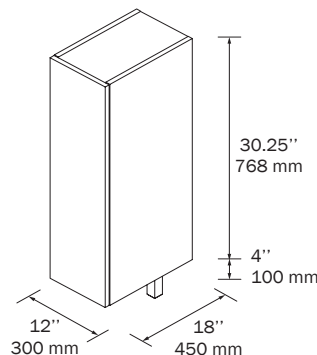

REVERSIBLE