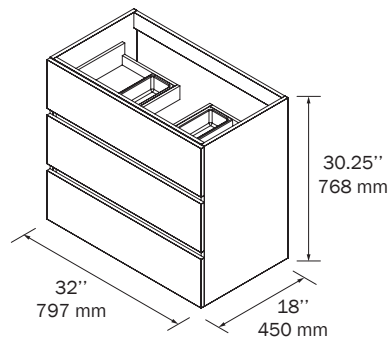

Requires 2 / Requier 2