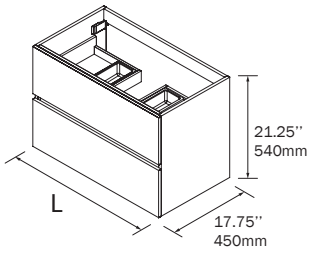

VANITY 2 DRAWERS / VANITÉ 2 TIROIRS

2 drawers wall hung unit with carbon TX interiors, with concealed extraction plus runners and upper drawer organizer included.

Meuble suspendu à 2 tiroirs avec intérieur en carbone TX et glissières cachées extraction plus et organisateur de tiroir supérieur inclus.