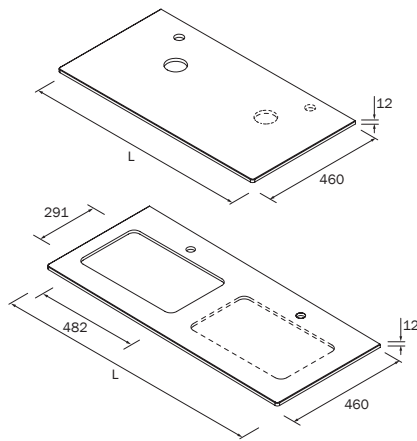

WITH TOWEL RAIL
AVEC PORTE-SERVETTE

CURVED
COURBÉ

Sur mesure

COUNTER TOPS WITH A THICKNESS OF 0.5" (WITH MACHINING) PLANS DE TRAVAIL AVEC UNE ÉPAISSEUR DE 12 MM (AVEC USINAGE)

Countertops in 0.5" thickness, made-to-measure length up to 96", with machining for 1 or 2 basin wells, countertop basin or semi inset basin and tap hole and corner finish. Matt white finish in solid surface or black slate
Plans de travail en épaisseur 12 mm, longueur sur mesure jusqu'à 2400 mm, avec usinage pour 1 ou 2 vasques, vasque à poser ou vasque semi-encastree et trou de robinetterie et finition de coin. Finition blanc mat en surface solide ou ardoise noire.