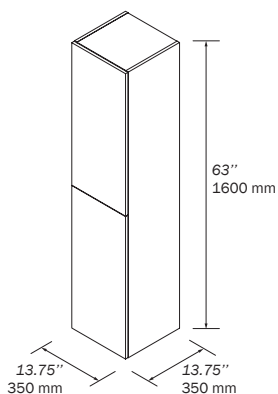

Gloss white Blanc lustré	Matt white Blanc mat	Matt black Noir mat	Natural Naturel	Africa oak Chêne d'Afrique	Bay pine Pin bahia	Alsacia Alsacia	$
	CODE	CODE	CODE	CODE	CODE	CODE	CODE	
13.75"/350 mm	MOD22828	MOD81729	MOD91035	MOD22831	MOD91073	MOD22830	MOD23225	1274.