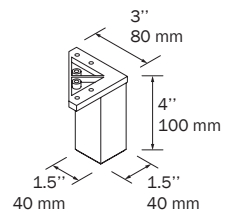

Requires 2 / Requier 2

Requires 2 / Requier 2

Requires 2 / Requier 2