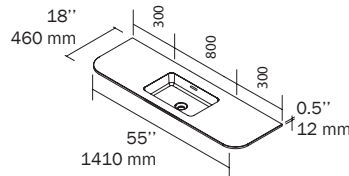

48"/1210 mm
Rounded/Arrondi

WB97531-MSS1410RD
$1631.00