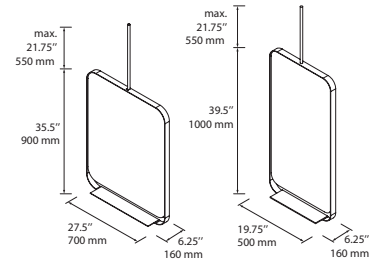

Mirrors with integrated LED

Miroirs à DEL intégrés

BARBER

Mirror **BARBER**. Circular. Synthetic leather strap. 510 mm
Miroir **BARBER**. Circulaire. Sangle de cuir synthétique. 510 mm

MIR24789 (510 mm) **$414.00**

BLACK STREAM

Mirror **BLACK STREAM**. Vertical with black metal frame. Rotating
Miroir **BLACK STREAM**. Vertical avec cadre métallique noir. Pivotant

MIR83915 (700 x 900 mm) **$1432.00**
MIR83916 (500 x 1000 mm) **$1254.00**

FIRENZE

Mirror **FIRENZE**. with aluminum frame
Miroir **FIRENZE**. avec cadre d'aluminium

MIR19092 (700 x 800 mm) **$349.00**
MIR19093 H/V (1000 x 800 mm) **$399.00**

GALIA

Mirror **Galia**. H/V with translucent frame
Miroir **Galia**. H/V avec cadre translucide

MIR16944 (550 x 650 mm) **$236.00**

VINCI

Mirror **Vinci**. H/V with black lacquered aluminium frame
Miroir **Vinci**. H/V avec cadre en aluminium laqué noir

MIR26425 (600 x 800 mm) **$589.00**
MIR25640 (600 x 1000 mm) **$659.00**
MIR25641 (500 x 1000 mm) **$624.00**