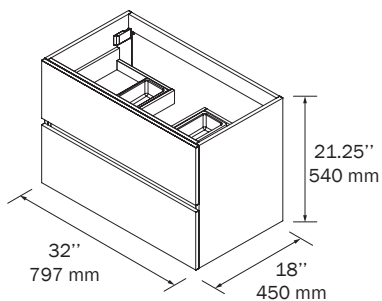

Available configurations / Configurations disponibles

VILNA DOUBLE

1600 (64")double

1 2 drawers vanities <i>(requires 2)</i> Vanités 2 tiroirs <i>(requiert 2)</i>	FUSL23323-VAN	Glossy white 32" vanity / Vanité 800 mm blanc lustré	2x \$1066.00	
	FUSL96374-VAN	Matt white 32" vanity / Vanité 800 mm blanc mat	2x \$1066.00	
	FUSL96387-VAN	Matt black 32" vanity / Vanité 800 mm noir mat	2x \$1066.00	
	FUSL23327-VAN	Natural 32" vanity / Vanité 800 mm naturel	2x \$1066.00	
	FUSL91057-VAN	African oak 32" vanity / Vanité 800 mm chêne d'Afrique	2x \$1066.00	
	FUSL26555-VAN	Bay pine 32" vanity / Vanité 800 mm pin bahia	2x \$1066.00	
	FUSL23326-VAN	Alsacia 32" vanity / Vanité 800 mm alsacia	2x \$1066.00	
	FUSL23264-VAN	Glossy white 32" vanity / Vanité 800 mm blanc lustré	2x \$1352.00	
	FUSL96382-VAN	Matt white 32" vanity / Vanité 800 mm blanc mat	2x \$1352.00	
	FUSL96392-VAN	Matt black 32" vanity / Vanité 800 mm noir mat	2x \$1352.00	
1 <i>Legs not included</i> Vanités 3 tiroirs <i>(requiert 2)</i> <i>Pattes non incluses</i>	FUSL23268-VAN	Natural 32" vanity / Vanité 800 mm naturel	2x \$1352.00	
	FUSL91062-VAN	African oak 32" vanity / Vanité 800 mm chêne d'Afrique	2x \$1352.00	
	FUSL26566-VAN	Bay pine 32" vanity / Vanité 800 mm pin bahia	2x \$1352.00	
	FUSL23267-VAN	Alsacia 32" vanity / Vanité 800 mm alsacia	2x \$1352.00	
	2 Countertop Comptoir	WB97056-MSS	Vilna double matt solid surface 1605 x 5/8" / Lavabo double Vilna surface solide mat 1605 x 15mm	\$1766.00
		COM25603	Top COMPAKT 46 CONCRETE / Comptoir COMPAKT 46 BÉTON 63 ¼" with 2 integrated sinks. 63 ¼" x 18 ¼" x 4 ¾" 1601 mm avec 2 lavabos intégrés. 1601 x 460 x 120 mm	\$4522.00
	3 Legs <i>(requires 2)</i> Pattes <i>(requiert 2)</i> <i>(100 mm)</i>	OPT83817	Set of 4 legs for 3 drawers white / Ensemble de 4 pattes pour 3 tiroirs blanches	2x \$39.00
		OPT83425	Set of 4 legs for 3 drawers black / Ensemble de 4 pattes pour 3 tiroirs noires	2x \$39.00
		OPT83819	Set of 4 legs for 3 drawers chrome / Ensemble de 4 pattes pour 3 tiroirs chrome	2x \$39.00