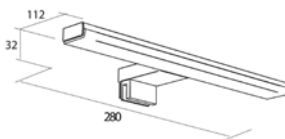

MIR16906	(400 x 800 mm)	$216.00
MIR16907	(500 x 800 mm)	$252.00
MIR16908 H/V	(600 x 800 mm)	$266.00
MIR16909 H/V	(700 x 800 mm)	$292.00
MIR16910 H/V	(800 x 800 mm)	$306.00
MIR16911 H/V	(900 x 800 mm)	$325.00
MIR16912 H/V	(1000 x 800 mm)	$338.00
MIR17893 H/V	(1200 x 600 mm)	$361.00

ESTHER 280 5700K LED light chrome (3W). IP 44.
Multi-hook fastening. Non-dimmable.
Lumière DEL **ESTHER 280** chrome (3W). IP 44.
Fixation multicrochet. Intensité non variable.