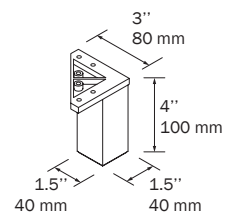

Requires 2 / Requier 2