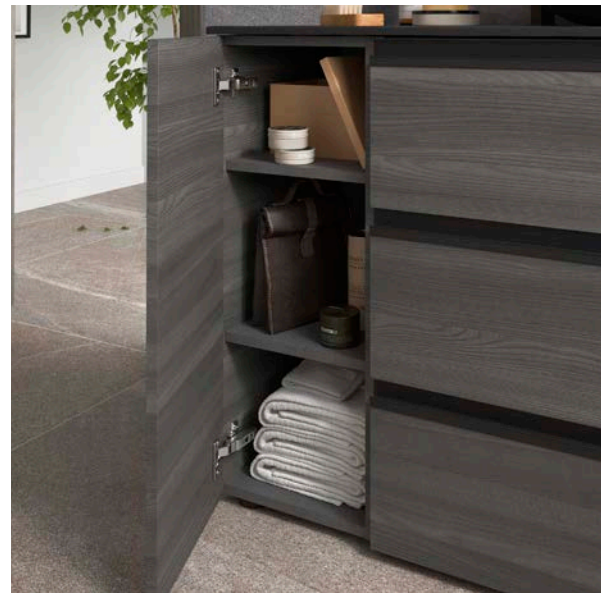

REVERSIBLE

900 (36") LH / RH - rounded

See *linen cabinets, auxiliaries and mirrors* on pages 46, 53, 66
 Voir *lingeries, auxiliaires et Miroirs* aux pages 46, 53, 66

This set / Cet ensemble: \$3106.00

Vanity / Vanité	FUSL91055-VAN	\$965.00
Module / Module	MOD97029	\$1038.00
Countertop / Comptoir	WB97645-MSS	\$1103.00