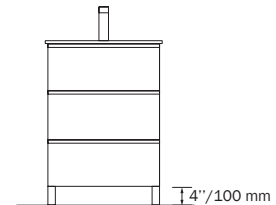

ALLIANCE FLOOR-STANDING STORAGE UNIT WITH 1 DOOR MEUBLE DE RANGEMENT AU SOL ALLIANCE AVEC 1 PORTE

1 door floor standing and reversible storage unit with push opening system and Carbon-TX interiors. 110° opening hinges and 2 height adjustable shelves. Leg included.

Meuble de rangement 1 porte au sol et réversible avec système d'ouverture push et intérieurs Carbon-TX. Charnières d'ouverture à 110° et 2 étagères réglables en hauteur. Patte incluse.