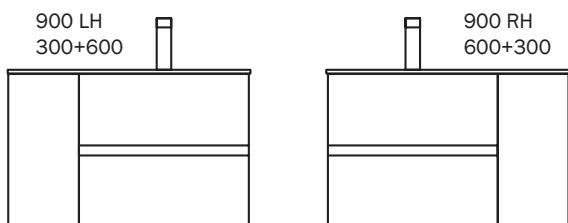

Available configurations / Configurations disponibles