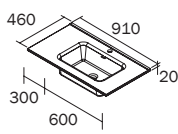

36"/910 mm
Off-center/Décentré

WB97063-POR
$817.00