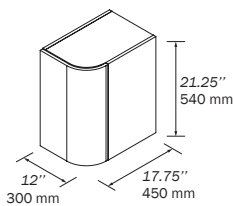

Reversible

	Gloss white Blanc lustré	Matt white Blanc mat	Matt black Noir mat	Natural Naturel	African oak Chêne d'Afrique	Bay pine Pin bahia	Alsacia Alsacia	$
CODE	CODE	CODE	CODE	CODE	CODE	CODE	CODE	
12"/300 mm	MOD97025	MOD97026	MOD97027	MOD97028	MOD97029	MOD97031	MOD97033	1038.

DEVA 230 / 330 2 LEGS SET - ENSEMBLE DE 2 PATTES

Set of 2 optional metal legs for wall hung units, 3 finishes available, height 330 mm, to be used with integral washbasin.

Ensemble de 2 pattes de métal optionel pour unités murales, 3 finis disponibles, hauteur de 330 mm, à utiliser avec des comptoirs à lavabo intégré.

	White COD.	Black COD.	Chrome COD.	$
230	84128	84129	84130	138
330	84125	84126	84127	149