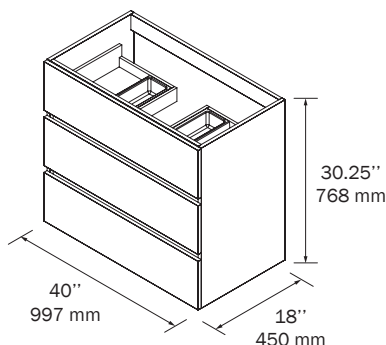

1000 (40") Centrée