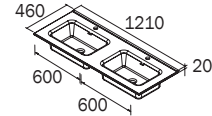

WB26781-POR
\$539.00

32"/810 mm
Centered/Centré

WB26780-POR
\$570.00

36"/910 mm
Centered/Centré

WB26779-POR
\$698.00

40"/1010 mm
Centered/Centré

WB26778-POR
\$1202.00

48"/1210 mm double
Centered/Centrés