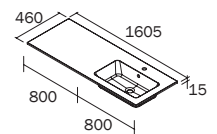

WB99056-MSS
\$1766.00

64"/1605 mm double
Centered/Centré

WB97055-MSS
\$1766.00

64"/1605 mm
Offset/Décentré

WB97054-MSS
\$1766.00

64"/1605 mm
Offset/Décentré

ALLIANCE 900

Curved mineral solid