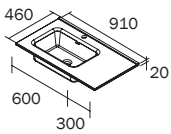

36"/910 mm
Off-center/Décentré

WB97060-POR
$669.00