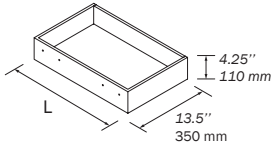

WOODEN DRAWER WITHOUT CUTOUT TIROIR EN BOIS SANS DÉCOUPE

Wooden drawer without pipe cutout. Carbon-TX
Tiroir en bois SANS découpe pour renvoi. Carbon-TX

Carbon-TX		
L	CODE	$
24"/600mm	OPT24956	133.
28"/700mm	OPT24957	141.
32"/800mm	OPT24958	149.
36"/900mm	OPT24959	159.
40"/1000mm	OPT24960	172.