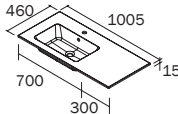

WB97045-MSS
$1168.00

40"/1005 mm
Offset/Décentré