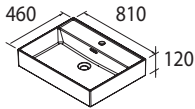

810 mm
Centered/Centré

WB87727-POR
\$861.00

810 mm
Centered/Centré
Shelf/Tablette

WB23397-POR
\$983.00

1010 mm
Centered/Centré

WB85911-POR
\$983.00

1010 mm
Centered/Centré
No hole/Sans trou

WB87728-POR
\$983.00