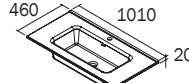

WB26781-POR
\$539.00

32"/810 mm
Centered/Centré

WB26780-POR
\$570.00

36"/910 mm
Centered/Centré

WB26779-POR
\$698.00

40"/1010 mm
Centered/Centré

WB26778-POR
\$1202.00

48"/1210 mm double
Centered/Centrés