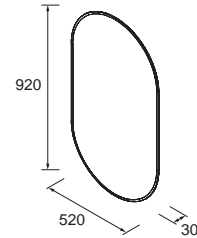

Mirrors with integrated LED

Miroirs à DEL intégrés

CANDEM

Mirror **CANDEM**. With 4200K LED light. H/V. Non-dimmable.
Miroir **CANDEM**. Avec lumière DEL. H/V. Intensité non variable.

MIR23405-LED	(800 x 600 mm)	$1131.00
MIR23406-LED	(1000 x 600 mm)	$1295.00
MIR23407-LED	(1200 x 600 mm)	$1459.00

CHICAGO

Mirror **CHICAGO** with 5700K LED light and anti-fog. Non-dimmable.
Miroir **CHICAGO** avec lumière DEL et anti-buée. Intensité non variable.

MIR87853-LED	(800 x 600 mm)	$1220.00
MIR87854-LED	(1000 x 600 mm)	$1449.00
MIR87855-LED	(1200 x 600 mm)	$1532.00

NEW
NOUVEAU

EMILE

Mirror **EMILE** with 5700K LED light. H/V. Non-dimmable.
Miroir **EMILE** avec lumière DEL. H/V. Intensité non variable.

MIR97643-LED	(500 x 1300 mm)	$1087.00
MIR97644-LED	(700 x 1100 mm)	$1191.00

NEW
NOUVEAU

OLIMPIA

Mirror **OLIMPIA**. With 5700K LED light. Non-dimmable.
Miroir **OLIMPIA**. Avec lumière DEL. Intensité non variable.

MIR87862-LED	(matt white)	$943.00
MIR87864-LED	(blue fog)	$943.00
MIR91121-LED	(matt black)	$943.00

NEW
NOUVEAU

LOUIS

Mirror **LOUIS** with 5700K LED light. H/V. Non-dimmable.
Miroir **LOUIS** avec lumière DEL. H/V. Intensité non variable.

MIR97641-LED	(600 x 900 mm)	$949.00
MIR97642-LED	(700 x 1200 mm)	$1194.00

NEW
NOUVEAU

MOON

Mirror **MOON** circular mirror with back 4200K LED light. Non-dimmable.
Miroir **MOON** circulaire avec lumière DEL arrière. Intensité non variable.

MIR91120-LED	(Ø 600 mm)	$907.00
MIR83963-LED	(Ø 800 mm)	$986.00
MIR83964-LED	(Ø 1000 mm)	$1230.00

MOSCOW

Mirror **MOSCOW** H/V with LED light (8W), magnifying zone (x2) and sensor. Non-dimmable.
Miroir **MOSCOW** H/V avec lumière DEL (8W), zone grossissante (x2) et capteur. Intensité non variable.

MIR23207-LED	(800 x 600 mm)	$873.00
MIR23208-LED	(1000 x 600 mm)	$998.00