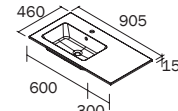

WB97042-MSS
$1116.00

36"/905 mm
Offset/Décentré