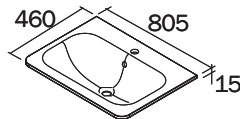

24"/605 mm
Centered/Centré

UNI97059-MSS
$1215.00