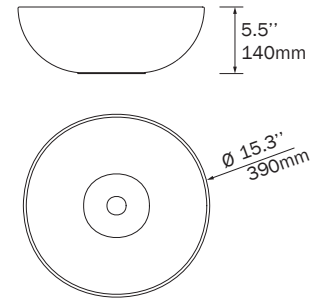

Vessels / Vasques

ALTIRO

MATT WHITE *porcelain vessel sink*
Vasque en porcelaine BLANC MAT
LAV24555-POR $656.00