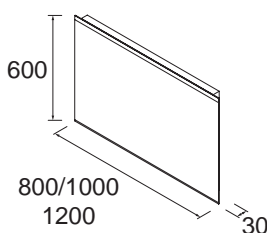

Mirrors with integrated LED
Miroirs à DEL intégrés

ORGANIC 800 mirror with 4200K back LED light. H/V. Non-dimmable.
Miroir **ORGANIC 800** avec lumière DEL arrière. H/V.
Intensité non variable.

MIR26775-LED	(600 x 800 mm)	$996.00
MIR26776-LED	(800 x 1000 mm)	$1087.00

ORGANIC

Mirror **REFLEXO** with 4200K back LED light. H/V. Non-dimmable.
Miroir **REFLEXO** avec lumière DEL arrière. H/V.
Intensité non variable.

MIR20740-LED	(800 x 600 mm)	$1014.00
MIR20741-LED	(1000 x 600 mm)	$1121.00
MIR20742-LED	(1200 x 600 mm)	$1293.00
MIR91115-LED	(1400 x 600 mm)	$1365.00
MIR91116-LED	(1600 x 600 mm)	$1449.00

REFLEXO

Mirror **ROMA**. With 6000K LED light. White or black frame. H/V. Non-dimmable.
Miroir **ROMA**. Avec lumière DEL. Cadre blanc ou noir. H/V.
Intensité non variable.

☐ white frame cadre blanc	MIR92650-LED	(800 x 600 mm)	$1014.00
	MIR92651-LED	(1000 x 600 mm)	$1098.00
	MIR92652-LED	(1200 x 600 mm)	$1282.00
☐ black frame cadre noir	MIR91117-LED	(800 x 600 mm)	$1014.00
	MIR91118-LED	(1000 x 600 mm)	$1098.00
	MIR91119-LED	(1200 x 600 mm)	$1282.00

ROMA

Mirror **GLOBE** with 5700K LED light. Non-dimmable. **NEW NOUVEAU**
Miroir **GLOBE** avec lumière DEL. Intensité non variable.

☐ gold frame cadre doré	MIR97618-LED	(Ø 600 mm)	$1121.00
	MIR97636-LED	(Ø 800 mm)	$1293.00
	MIR97639-LED	(Ø 1000 mm)	$1402.00
☐ white frame cadre blanc	MIR97604-LED	(Ø 600 mm)	$1121.00
	MIR97634-LED	(Ø 800 mm)	$1293.00
	MIR97637-LED	(Ø 1000 mm)	$1402.00
☐ black frame cadre noir	MIR97614-LED	(Ø 600 mm)	$1121.00
	MIR97635-LED	(Ø 800 mm)	$1293.00
	MIR97638-LED	(Ø 1000 mm)	$1402.00

GLOBE

Limited edition
Mirror **TOULOUSE**. with white and blue LED (15 W) IP 44. Non-dimmable.
Miroir **TOULOUSE**. avec lumière blanche et bleu DEL (15 W) IP 44.
Intensité non variable.