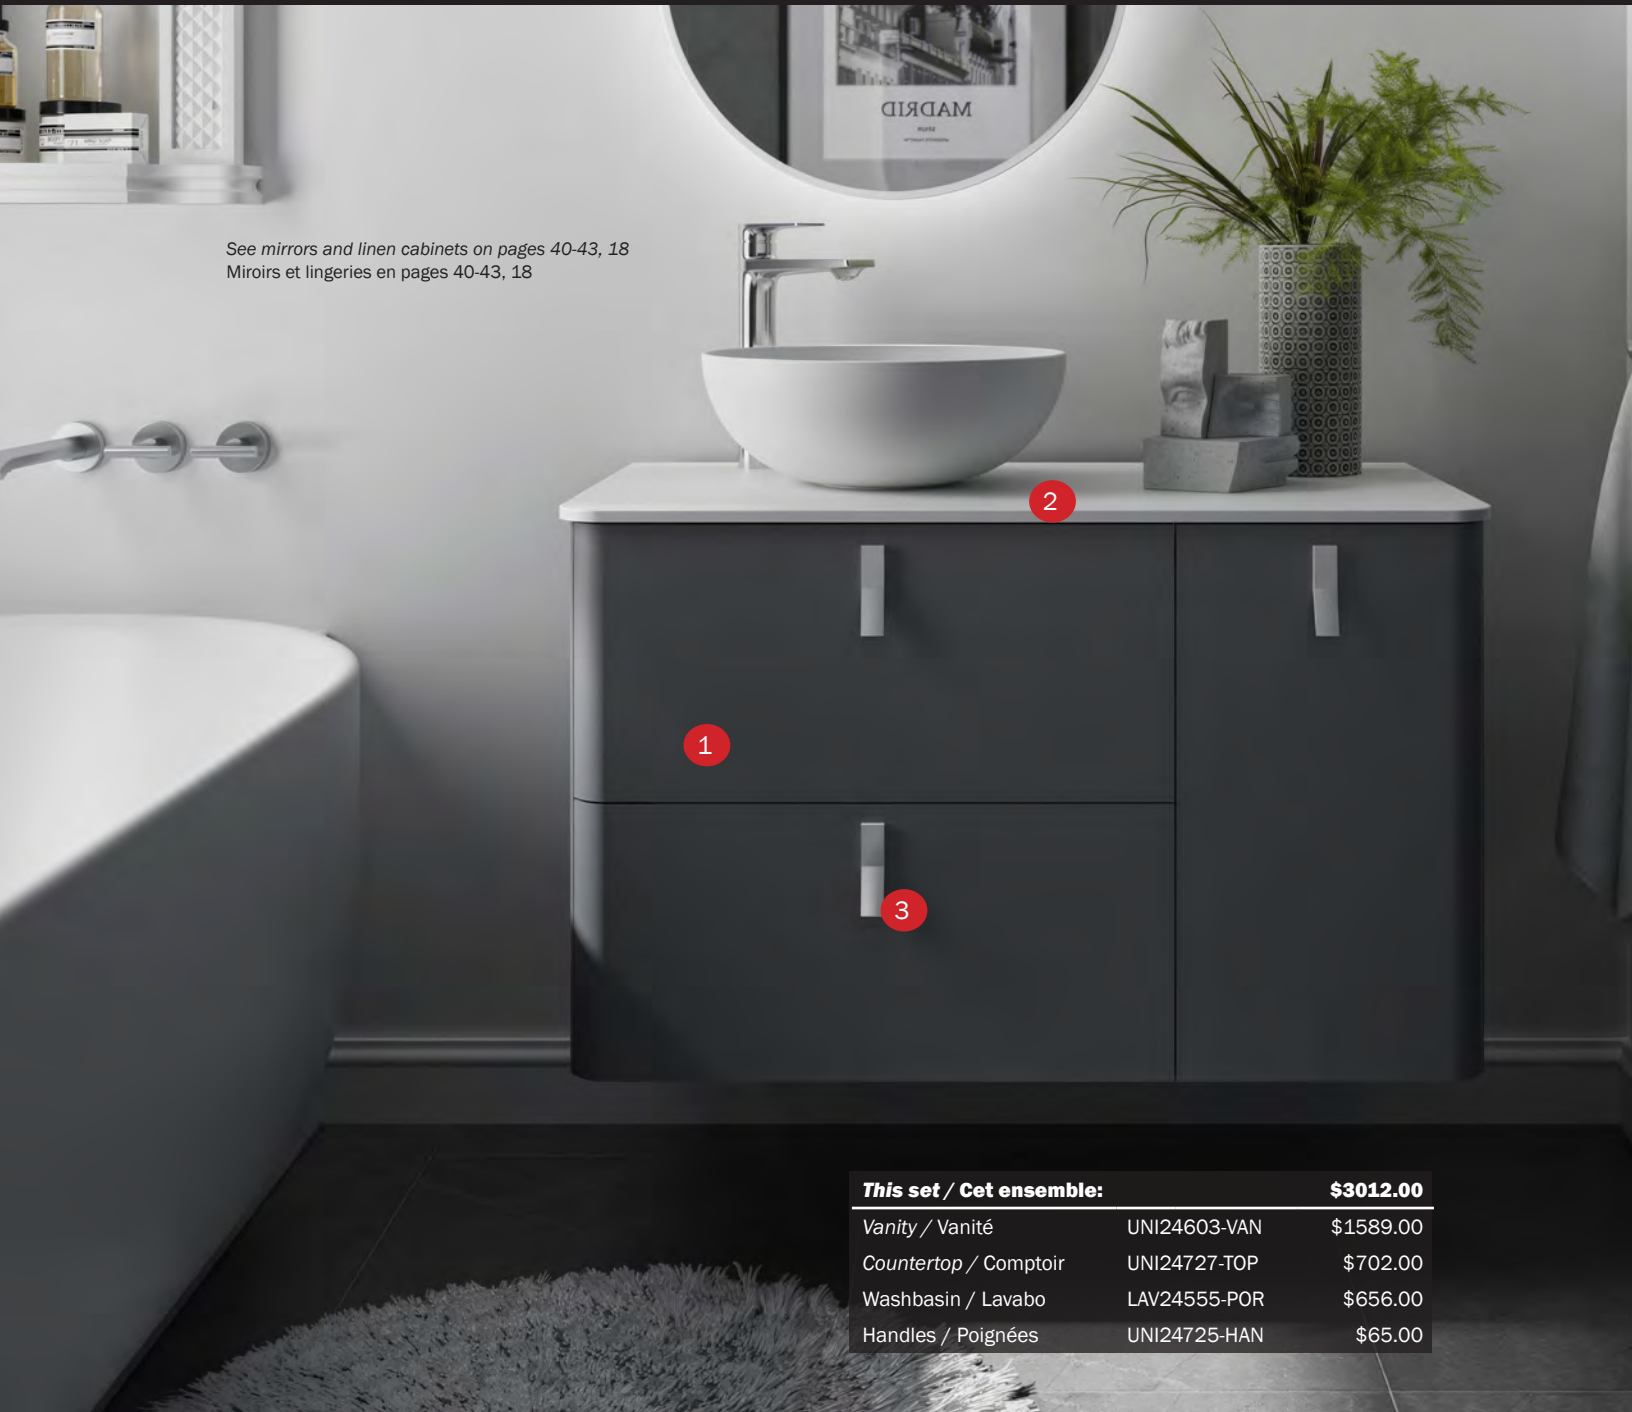

900 (36") 1 door R

See mirrors and linen cabinets on pages 40-43, 18
Miroirs et lingeries en pages 40-43, 18

This set / Cet ensemble:		$3012.00
Vanity / Vanité	UNI24603-VAN	$1589.00
Countertop / Comptoir	UNI24727-TOP	$702.00
Washbasin / Lavabo	LAV24555-POR	$656.00
Handles / Poignées	UNI24725-HAN	$65.00

Available configurations / Configurations disponibles