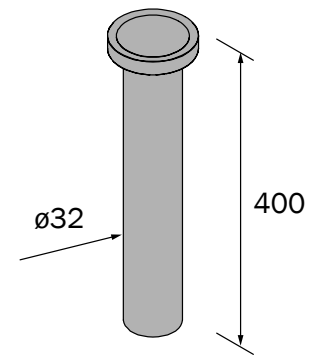

P-TRAP

Elongated tail piece for P-TRAP. Ø1.5" x 15.75"
Tail piece allongé pour siphon. Ø32 x 400 mm

OPT7787
OPT85679

CHROME
BLACK / NOIR

\$84.00
\$84.00

TAIL PIECE

OLIMPIA MIRROR
MIROIR OLIMPIA

GLOBE MIRROR
MIROIR GLOBE