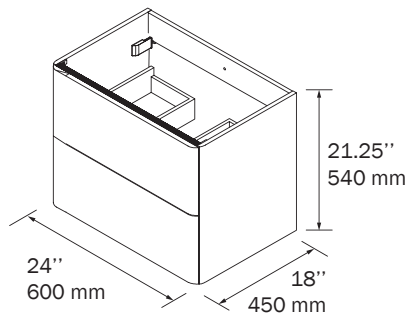

Handles Poignées	UNI24719-HAN	UNIIQ vanity handles. Matt white. Set of 2 / Poignées UNIIQ blanc mat. Ensemble de 2	$47.00
	UNI24720-HAN	UNIIQ vanity handles. Matt black. Set of 2 / Poignées UNIIQ noir mat. Ensemble de 2	$47.00
	UNI24721-HAN	UNIIQ vanity handles. Chrome. Set of 2 / Poignées UNIIQ chrome. Ensemble de 2	$47.00
9" legs (for vanities with basin)	UNI24716-LEG	UNIIQ matt white legs. Set of 2 / Pattes UNIIQ blanc mat. Ensemble de 2	$123.00
	UNI24717-LEG	UNIIQ matt black legs. Set of 2 / Pattes UNIIQ noir mat. Ensemble de 2	$123.00
	UNI24718-LEG	UNIIQ chrome legs. Set of 2 / Pattes UNIIQ chrome. Ensemble de 2	$123.00
Pattes 9" (pour vanités avec vasques)	UNI84141-LEG	DANNA satin white legs. Set of 2 / Pattes DANNA blanc satiné. Ensemble de 2	$78.00
	UNI84142-LEG	DANNA satin black legs. Set of 2 / Pattes DANNA noir satiné. Ensemble de 2	$78.00
	UNI84143-LEG	DANNA satin natural wood legs. Set of 2 / Pattes UNIIQ bois naturel satiné. Ensemble de 2	$78.00
13" legs (for vanities with integrated washbasin)	UNI24713-LEG	UNIIQ matt white legs. Set of 2 / Pattes UNIIQ blanc mat. Ensemble de 2	$154.00
	UNI24714-LEG	UNIIQ matt black legs. Set of 2 / Pattes UNIIQ noir mat. Ensemble de 2	$154.00
	UNI24715-LEG	UNIIQ chrome legs. Set of 2 / Pattes UNIIQ chrome. Ensemble de 2	$154.00
Pattes 13" (pour vanités avec lavabo intégré)	UNI84138-LEG	DANNA satin white legs. Set of 2 / Pattes DANNA blanc satiné. Ensemble de 2	$94.00
	UNI84139-LEG	DANNA satin black legs. Set of 2 / Pattes DANNA noir satiné. Ensemble de 2	$94.00
	UNI84140-LEG	DANNA satin natural wood legs. Set of 2 / Pattes UNIIQ bois naturel satiné. Ensemble de 2	$94.00