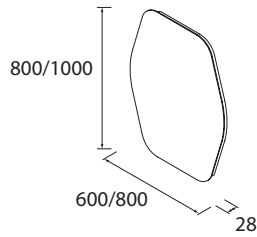

Mirrors with integrated LED
Miroirs à DEL intégrés