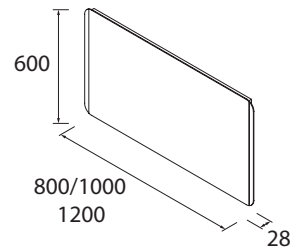

Mirrors with integrated LED Miroirs à DEL intégrés

CANDEM

Limited edition

Mirror **CANDEM**. With 4200K LED light. H/V. Non-dimmable.
Miroir **CANDEM**. Avec lumière DEL. H/V. Intensité non variable.

- **MIR23405-LED** (800 x 600 mm) ~~$1131.00~~ **$799.00**
- **MIR23406-LED** (1000 x 600 mm) ~~$1295.00~~ **$899.00**
- **MIR23407-LED** (1200 x 600 mm) ~~$1459.00~~ **$1199.00**

CHICAGO

Mirror **CHICAGO** with 5700K LED light and anti-fog. Non-dimmable.
Miroir **CHICAGO** avec lumière DEL et anti-buée. Intensité non variable.

- **MIR87853-LED** (800 x 600 mm) **$1220.00**
- **MIR87854-LED** (1000 x 600 mm) **$1449.00**
- **MIR87855-LED** (1200 x 600 mm) **$1532.00**

NEW
NOUVEAU

EMILE

Mirror **EMILE** with 5700K LED light. H/V. Non-dimmable.
Miroir **EMILE** avec lumière DEL. H/V. Intensité non variable.

- **MIR97643-LED** (500 x 1300 mm) **$1087.00**
- **MIR97644-LED** (700 x 1100 mm) **$1191.00**

NEW
NOUVEAU

OLIMPIA

Mirror **OLIMPIA**. With 5700K LED light. Non-dimmable.
Miroir **OLIMPIA**. Avec lumière DEL. Intensité non variable.

- **MIR87862-LED** (matt white) **$943.00**
- **MIR91121-LED** (matt black) **$943.00**

NEW
NOUVEAU

LOUIS

Mirror **LOUIS** with 5700K LED light. H/V. Non-dimmable.
Miroir **LOUIS** avec lumière DEL. H/V. Intensité non variable.

- **MIR97641-LED** (600 x 900 mm) **$949.00**
- **MIR97642-LED** (700 x 1200 mm) **$1194.00**

NEW
NOUVEAU

MOON

Mirror **MOON** circular mirror with back 4200K LED light. Non-dimmable.
Miroir **MOON** circulaire avec lumière DEL arrière. Intensité non variable.

- **MIR91120-LED** (Ø 600 mm) **$907.00**
- **MIR83963-LED** (Ø 800 mm) **$986.00**
- **MIR83964-LED** (Ø 1000 mm) **$1230.00**

MOSCOW

Limited edition

Mirror **MOSCOW** H/V with LED light (8W), magnifying zone (x2) and sensor. Non-dimmable.
Miroir **MOSCOW** H/V avec lumière DEL (8W), zone grossissante (x2) et capteur. Intensité non variable.

- **MIR23207-LED** (800 x 600 mm) ~~$873.00~~ **$799.00**
- **MIR23208-LED** (1000 x 600 mm) ~~$998.00~~ **$899.00**