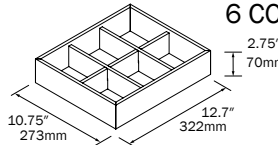

INTERIOR DRAWER ORGANISER, 6 COMPARTMENTS ORGANISATEUR DE TIROIR INTÉRIEUR, 6 COMPARTIMENTS