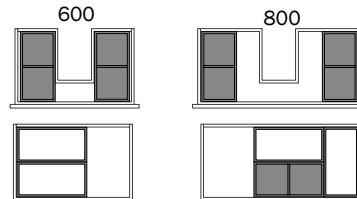

Examples of drawer organization
Exemples d'organisation des tiroirs