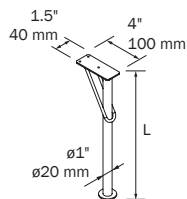

DEVA 9" / 13" 2 LEGS SET
DEVA 230 / 330 2 PATTES

Set of 2 optional legs for wall hung units,
3 finishes available.

Ensemble de 2 pattes pour vanité murale, 3 finitions disponibles.