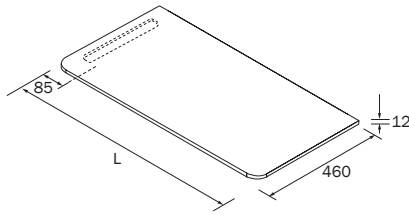

Sur mesures

0.5" SOLID SURFACE UNI IQ COUNTERTOP COMPTOIR SURFACE SOLIDE UNI IQ 12MM

0.5" thick solid surface countertop, length up to 50". Machining for towel bar as required.
4 finishes available.

Comptoir 12 mm d'épaisseur, surface solide, jusqu'à une longueur de 1290 mm. Usinage de porte-serviette au besoin.
4 finitions disponibles.

SPECIAL ORDER
COMMANDE SPÉCIALE

				Matt white Blanc mat	
	RH	Vanity size / Taille vanité	L		$
		600	690	UNI96779-690-TBR	702
		800	890	UNI96780-890-TBR	796
		600	690	UNI96779-690-TBL	702
		800	890	UNI96780-890-TBL	796
		900	990	UNI96781-990-TBL	827
		1200	1290	UNI96782-1290-TBL	1046