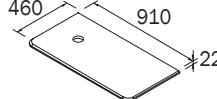

Centered/Centré

UNI95084-TOP

\$1170.00

32" / 810 mm

Centered/Centré

UNI83914-TOP

\$1228.00

36" / 910 mm