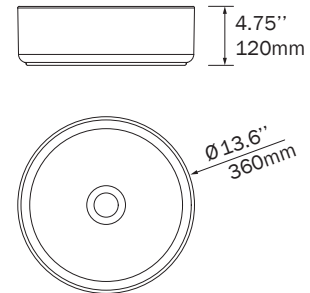

KANDY

GLOSSY WHITE *porcelain vessel sink* **NEW**
Vasque en porcelaine BLANC LUSTRÉ **NOUVEAU**
LAV91489-POR $630.00