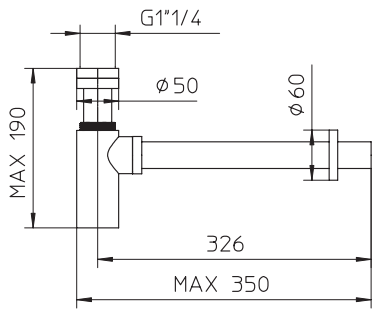

991443-10
991443-39

CHROME
BLACK / NOIR

P-Trap
Syphon
$199.00
$385.00

P-TRAP

Elongated tail piece for P-TRAP. Ø1.5" x 15.75"
Tail piece allongé pour siphon. Ø32 x 400 mm

OPT7787
OPT85679

CHROME
BLACK / NOIR

$84.00
$84.00