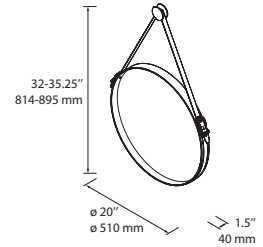

Mirrors with integrated LED

Miroirs à DEL intégrés

BARBER

Limited edition

Mirror **BARBER**. Circular. Synthetic leather strap. 510 mm

Miroir **BARBER**. Circulaire. Sangle de cuir synthétique. 510 mm

MIR24789 (510 mm) ~~$414.00~~ **$329.00**

BLACK STREAM

Limited edition

Mirror **BLACK STREAM**. Vertical with black metal frame. Rotating

Miroir **BLACK STREAM**. Vertical avec cadre métallique noir. Pivotant

MIR83915 (700 x 900 mm) ~~$1432.00~~ **$999.00**

MIR83916 (500 x 1000 mm) ~~$1254.00~~ **$999.00**

FIRENZE

Limited edition

Mirror **FIRENZE**. with aluminum frame

Miroir **FIRENZE**. avec cadre d'aluminium

MIR19092 (700 x 800 mm) ~~$349.00~~ **$349.00**

MIR19093 H/V (800 x 1000 mm) ~~$399.00~~ **$399.00**

GALIA

Limited edition

Mirror **Galia**. H/V with translucent frame

Miroir **Galia**. H/V avec cadre translucide

MIR16944 (550 x 650 mm) ~~$236.00~~ **$199.00**

VINCI

Limited edition

Mirror **Vinci**. H/V with black lacquered aluminium frame

Miroir **Vinci**. H/V avec cadre en aluminium laqué noir

MIR26425 (600 x 800 mm) ~~$589.00~~ **$529.00**

MIR25640 (600 x 1000 mm) ~~$659.00~~ **$559.00**

MIR25641 (500 x 1000 mm) ~~$624.00~~ **$529.00**