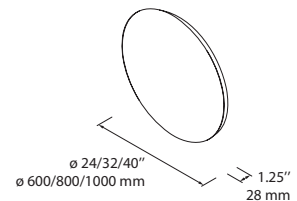

Mirrors with integrated LED Miroirs à DEL intégrés

CANDEM

Limited edition

Mirror **CANDEM**. With 4200K LED light. H/V. Non-dimmable.
Miroir **CANDEM**. Avec lumière DEL. H/V. Intensité non variable.

- **MIR23405-LED** (800 x 600 mm) ~~$1131.00~~ **$799.00**
- **MIR23406-LED** (1000 x 600 mm) ~~$1295.00~~ **$899.00**
- **MIR23407-LED** (1200 x 600 mm) ~~$1459.00~~ **$1199.00**

CHICAGO

Mirror **CHICAGO** with 5700K LED light and anti-fog. Non-dimmable.
Miroir **CHICAGO** avec lumière DEL et anti-buée. Intensité non variable.

- **MIR87853-LED** (800 x 600 mm) **$1220.00**
- **MIR87854-LED** (1000 x 600 mm) **$1449.00**
- **MIR87855-LED** (1200 x 600 mm) **$1532.00**

NEW
NOUVEAU

EMILE

Mirror **EMILE** with 5700K LED light. H/V. Non-dimmable.
Miroir **EMILE** avec lumière DEL. H/V. Intensité non variable.

- **MIR97643-LED** (500 x 1300 mm) **$1087.00**
- **MIR97644-LED** (700 x 1100 mm) **$1191.00**

NEW
NOUVEAU

OLIMPIA

Mirror **OLIMPIA**. With 5700K LED light. Non-dimmable.
Miroir **OLIMPIA**. Avec lumière DEL. Intensité non variable.

- **MIR87862-LED** (matt white) **$943.00**
- **MIR91121-LED** (matt black) **$943.00**

NEW
NOUVEAU

LOUIS

Mirror **LOUIS** with 5700K LED light. H/V. Non-dimmable.
Miroir **LOUIS** avec lumière DEL. H/V. Intensité non variable.

- **MIR97641-LED** (600 x 900 mm) **$949.00**
- **MIR97642-LED** (700 x 1200 mm) **$1194.00**

NEW
NOUVEAU

MOON

Mirror **MOON** circular mirror with back 4200K LED light. Non-dimmable.
Miroir **MOON** circulaire avec lumière DEL arrière. Intensité non variable.

- **MIR91120-LED** (Ø 600 mm) **$907.00**
- **MIR83963-LED** (Ø 800 mm) **$986.00**
- **MIR83964-LED** (Ø 1000 mm) **$1230.00**

MOSCOW

Limited edition

Mirror **MOSCOW** H/V with LED light (8W), magnifying zone (x2) and sensor. Non-dimmable.
Miroir **MOSCOW** H/V avec lumière DEL (8W), zone grossissante (x2) et capteur. Intensité non variable.

- **MIR23207-LED** (800 x 600 mm) ~~$873.00~~ **$799.00**
- **MIR23208-LED** (1000 x 600 mm) ~~$998.00~~ **$899.00**