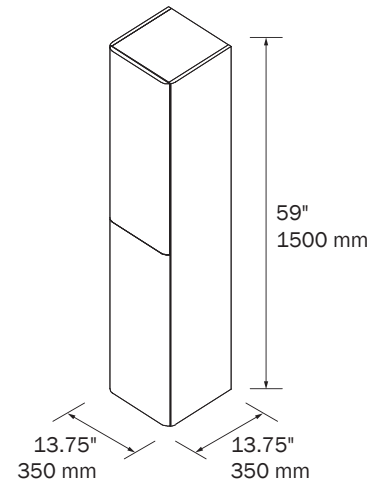

Intérieur Gris Onix avec 4 étagères en verre réglables.

Charnières d'ouverture à 110°. 1500 mm x 350 mm x 350 mm

Matt white
Blanc mat

Matt anthracite
Anthracite mat

Matt black
Noir mat

Matt night blue
Bleu nuit mat