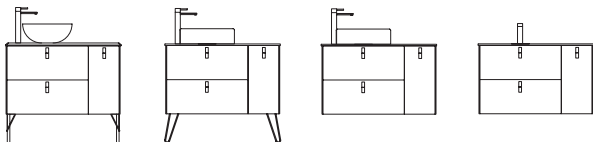

900 (36") 1 door R

See mirrors and linen cabinets on pages 40-43, 18
Miroirs et lingeries en pages 40-43, 18

This set / Cet ensemble:		$3012.00
Vanity / Vanité	UNI24603-VAN	$1589.00
Countertop / Comptoir	UNI24727-TOP	$702.00
Washbasin / Lavabo	LAV24555-POR	$656.00
Handles / Poignées	UNI24725-HAN	$65.00

Available configurations / Configurations disponibles

Altiro blanc mat