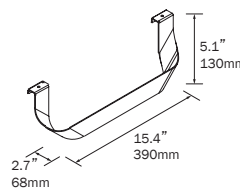

SINGLE SIDE TOWEL RACK JAZZ BARRE À SERVIETTE JAZZ SIMPLE Single towel rail JAZZ Barre à serviette simple JAZZ

	Matt white Blanc mat	Matt black Noir mat	Gloss anodized Anodisé lustré	$
	CODE	CODE	CODE	
	OPT23027	OPT27042	OPT23024	128.