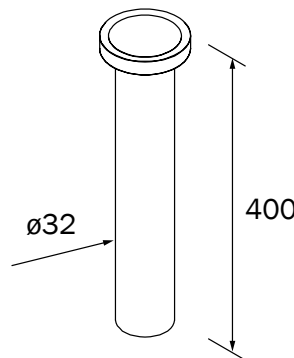

P-TRAP

Elongated tail piece for P-TRAP. Ø1.5" x 15.75"
Tail piece allongé pour siphon. Ø32 x 400 mm

OPT7787
OPT85679

CHROME
BLACK / NOIR

\$84.00
\$84.00

TAIL PIECE

OLIMPIA MIRROR
MIROIR OLIMPIA

GLOBE MIRROR
MIROIR GLOBE