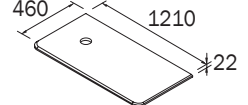

24" / 610 mm
 Centered/Centré

UNI96795-810
 \$1170.00

32" / 810 mm
 Centered/Centré

UNI83940-910
 \$1228.00

36" / 910 mm
 Right/Droit

UNI83943-1210
 \$1638.00

48" / 1210 mm
 Right/Droit

UNI IQ
Mineral solid matt.
 Integral basin with monohole faucet.
Solide minéral mat.
 Lavabo intégral avec monotrou de robinetterie.