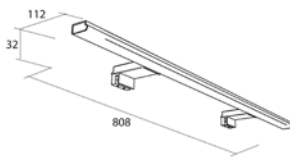

ESTHER 810 5700K LED light chrome (6W). IP 44.
Multi-hook fastening. Non-dimmable.
Lumière DEL **ESTHER 810** chrome (6W). IP 44.
Fixation multicrochet. Intensité non variable.

LED22625 (32"x4¼"x1") **$179.00**