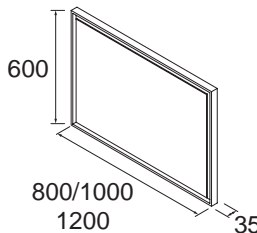

Mirrors with integrated LED
Miroirs à DEL intégrés

ORGANIC 800 mirror with 4200K back LED light. H/V. Non-dimmable.
Miroir **ORGANIC 800** avec lumière DEL arrière. H/V.
Intensité non variable.

MIR26775-LED	(600 x 800 mm)	$996.00
MIR26776-LED	(800 x 1000 mm)	$1087.00

ORGANIC

Mirror **REFLEXO** with 4200K back LED light. H/V. Non-dimmable.
Miroir **REFLEXO** avec lumière DEL arrière. H/V.
Intensité non variable.

MIR20740-LED	(800 x 600 mm)	$1014.00
MIR20741-LED	(1000 x 600 mm)	$1121.00
MIR20742-LED	(1200 x 600 mm)	$1293.00
MIR91115-LED	(1400 x 600 mm)	$1365.00
MIR91116-LED	(1600 x 600 mm)	$1449.00

REFLEXO

Mirror **ROMA**. With 6000K LED light. White or black frame. H/V. Non-dimmable.
Miroir **ROMA**. Avec lumière DEL. Cadre blanc ou noir. H/V.
Intensité non variable.

☐ white frame cadre blanc	MIR92650-LED	(800 x 600 mm)	$1014.00
	MIR92651-LED	(1000 x 600 mm)	$1098.00
	MIR92652-LED	(1200 x 600 mm)	$1282.00
☐ black frame cadre noir	MIR91117-LED	(800 x 600 mm)	$1014.00
	MIR91118-LED	(1000 x 600 mm)	$1098.00
	MIR91119-LED	(1200 x 600 mm)	$1282.00

ROMA

Mirror **GLOBE** with 5700K LED light. Non-dimmable. **NEW NOUVEAU**
Miroir **GLOBE** avec lumière DEL. Intensité non variable.

☐ gold frame cadre doré	MIR97618-LED	(Ø 600 mm)	$1121.00
	MIR97636-LED	(Ø 800 mm)	$1293.00
	MIR97639-LED	(Ø 1000 mm)	$1402.00
☐ white frame cadre blanc	MIR97604-LED	(Ø 600 mm)	$1121.00
	MIR97634-LED	(Ø 800 mm)	$1293.00
	MIR97637-LED	(Ø 1000 mm)	$1402.00
☐ black frame cadre noir	MIR97614-LED	(Ø 600 mm)	$1121.00
	MIR97635-LED	(Ø 800 mm)	$1293.00
	MIR97638-LED	(Ø 1000 mm)	$1402.00

GLOBE

Limited edition
Mirror **TOULOUSE**. with white and blue LED (15 W) IP 44. Non-dimmable.
Miroir **TOULOUSE**. avec lumière blanche et bleu DEL (15 W) IP 44.
Intensité non variable.