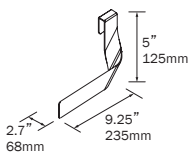

	White Blanc	Black Noir	Chrome Chrome	\$
	CODE	CODE	CODE	
2 handles/2 poignées	UNI24719	UNI24720	UNI24721	47
3 handles/3 poignées	UNI24723	UNI24724	UNI24725	65

White
Blanc

Black
Noir

Chrome

SINGLE SIDE TOWEL RACK JAZZ BARRE À SERVIETTE JAZZ SIMPLE Single towel rail JAZZ Barre à serviette simple JAZZ