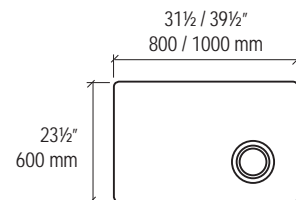

Mirrors with integrated LED Miroirs à DEL intégrés

CANDEM

Limited edition

Mirror **CANDEM**. With 4200K LED light. H/V. Non-dimmable.
Miroir **CANDEM**. Avec lumière DEL. H/V. Intensité non variable.

- **MIR23405-LED** (800 x 600 mm) ~~$1131.00~~ **$799.00**
- **MIR23406-LED** (1000 x 600 mm) ~~$1295.00~~ **$899.00**
- **MIR23407-LED** (1200 x 600 mm) ~~$1459.00~~ **$1199.00**

CHICAGO

Mirror **CHICAGO** with 5700K LED light and anti-fog. Non-dimmable.
Miroir **CHICAGO** avec lumière DEL et anti-buée. Intensité non variable.

- **MIR87853-LED** (800 x 600 mm) **$1220.00**
- **MIR87854-LED** (1000 x 600 mm) **$1449.00**
- **MIR87855-LED** (1200 x 600 mm) **$1532.00**

NEW
NOUVEAU

EMILE

Mirror **EMILE** with 5700K LED light. H/V. Non-dimmable.
Miroir **EMILE** avec lumière DEL. H/V. Intensité non variable.

- **MIR97643-LED** (500 x 1300 mm) **$1087.00**
- **MIR97644-LED** (700 x 1100 mm) **$1191.00**

NEW
NOUVEAU

OLIMPIA

Mirror **OLIMPIA**. With 5700K LED light. Non-dimmable.
Miroir **OLIMPIA**. Avec lumière DEL. Intensité non variable.

- **MIR87862-LED** (matt white) **$943.00**
- **MIR91121-LED** (matt black) **$943.00**

NEW
NOUVEAU

LOUIS

Mirror **LOUIS** with 5700K LED light. H/V. Non-dimmable.
Miroir **LOUIS** avec lumière DEL. H/V. Intensité non variable.

- **MIR97641-LED** (600 x 900 mm) **$949.00**
- **MIR97642-LED** (700 x 1200 mm) **$1194.00**

NEW
NOUVEAU

MOON

Mirror **MOON** circular mirror with back 4200K LED light. Non-dimmable.
Miroir **MOON** circulaire avec lumière DEL arrière. Intensité non variable.

- **MIR91120-LED** (Ø 600 mm) **$907.00**
- **MIR83963-LED** (Ø 800 mm) **$986.00**
- **MIR83964-LED** (Ø 1000 mm) **$1230.00**

MOSCOW

Limited edition

Mirror **MOSCOW** H/V with LED light (8W), magnifying zone (x2) and sensor. Non-dimmable.
Miroir **MOSCOW** H/V avec lumière DEL (8W), zone grossissante (x2) et capteur. Intensité non variable.

- **MIR23207-LED** (800 x 600 mm) ~~$873.00~~ **$799.00**
- **MIR23208-LED** (1000 x 600 mm) ~~$998.00~~ **$899.00**