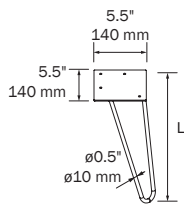

CODE

\$

	CODE	CODE	CODE	CODE	\$
36"/900 mm	UNI24604	UNI24603	UNI24611	UNI83122	1589
48"/1200 mm	UNI24626	UNI24625	UNI24633	UNI83099	1963

9" legs for vessel sinks / pattes 230mm pour vasques.

13" legs for integrated sinks / pattes 330mm pour lavabos intégrés.