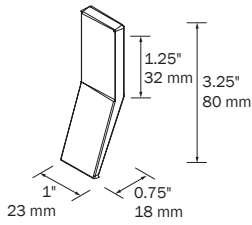

Ordering guide Guide de commandes