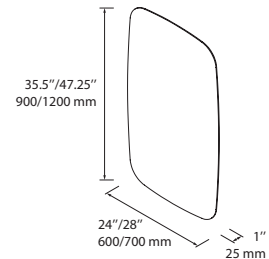

Mirror **LOUIS** with 5700K LED light. H/V. Non-dimmable.
Miroir **LOUIS** avec lumière DEL. H/V. Intensité non variable.

- **MIR97641-LED** (600 x 900 mm) **$949.00**
- **MIR97642-LED** (700 x 1200 mm) **$1194.00**

NEW
NOUVEAU