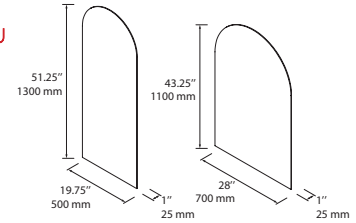

Mirror **EMILE** with 5700K LED light. H/V. Non-dimmable.
Miroir **EMILE** avec lumière DEL. H/V. Intensité non variable.

- **MIR97643-LED** (500 x 1300 mm) **$1087.00**
- **MIR97644-LED** (700 x 1100 mm) **$1191.00**

NEW
NOUVEAU