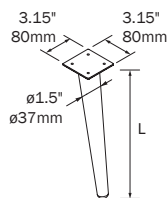

DANNA 9" / 13" 2 LEGS SET
DANNA 230 / 330 2 PATTES

Set of 2 optional legs for wall hung units,
3 finishes available.

Ensemble de 2 pattes pour vanité murale, 3 finitions disponibles.