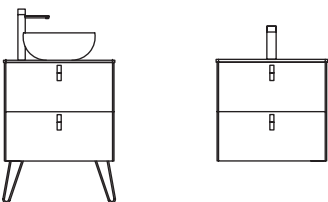

Available configurations / Configurations disponibles