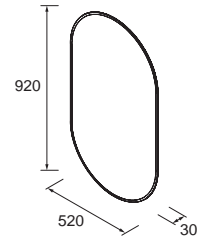

Mirrors with integrated LED Miroirs à DEL intégrés

CANDEM

Limited edition

Mirror **CANDEM**. With 4200K LED light. H/V. Non-dimmable.
Miroir **CANDEM**. Avec lumière DEL. H/V. Intensité non variable.

- **MIR23405-LED** (800 x 600 mm) ~~$1131.00~~ **$799.00**
- **MIR23406-LED** (1000 x 600 mm) ~~$1295.00~~ **$899.00**
- **MIR23407-LED** (1200 x 600 mm) ~~$1459.00~~ **$1199.00**

CHICAGO

Mirror **CHICAGO** with 5700K LED light and anti-fog. Non-dimmable.
Miroir **CHICAGO** avec lumière DEL et anti-buée. Intensité non variable.

- **MIR87853-LED** (800 x 600 mm) **$1220.00**
- **MIR87854-LED** (1000 x 600 mm) **$1449.00**
- **MIR87855-LED** (1200 x 600 mm) **$1532.00**

NEW
NOUVEAU

EMILE

Mirror **EMILE** with 5700K LED light. H/V. Non-dimmable.
Miroir **EMILE** avec lumière DEL. H/V. Intensité non variable.

- **MIR97643-LED** (500 x 1300 mm) **$1087.00**
- **MIR97644-LED** (700 x 1100 mm) **$1191.00**

NEW
NOUVEAU

OLIMPIA

Mirror **OLIMPIA**. With 5700K LED light. Non-dimmable.
Miroir **OLIMPIA**. Avec lumière DEL. Intensité non variable.

- **MIR87862-LED** (matt white) **$943.00**
- **MIR91121-LED** (matt black) **$943.00**

NEW
NOUVEAU

LOUIS

Mirror **LOUIS** with 5700K LED light. H/V. Non-dimmable.
Miroir **LOUIS** avec lumière DEL. H/V. Intensité non variable.

- **MIR97641-LED** (600 x 900 mm) **$949.00**
- **MIR97642-LED** (700 x 1200 mm) **$1194.00**

NEW
NOUVEAU

MOON

Mirror **MOON** circular mirror with back 4200K LED light. Non-dimmable.
Miroir **MOON** circulaire avec lumière DEL arrière. Intensité non variable.

- **MIR91120-LED** (Ø 600 mm) **$907.00**
- **MIR83963-LED** (Ø 800 mm) **$986.00**
- **MIR83964-LED** (Ø 1000 mm) **$1230.00**

MOSCOW

Limited edition

Mirror **MOSCOW** H/V with LED light (8W), magnifying zone (x2) and sensor. Non-dimmable.
Miroir **MOSCOW** H/V avec lumière DEL (8W), zone grossissante (x2) et capteur. Intensité non variable.

- **MIR23207-LED** (800 x 600 mm) ~~$873.00~~ **$799.00**
- **MIR23208-LED** (1000 x 600 mm) ~~$998.00~~ **$899.00**