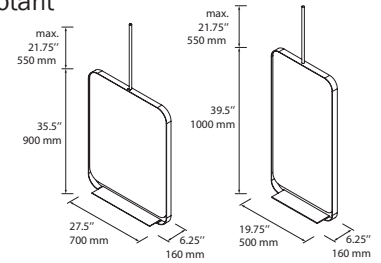

Mirrors with integrated LED

Miroirs à DEL intégrés

BARBER

Limited edition

Mirror **BARBER**. Circular. Synthetic leather strap. 510 mm

Miroir **BARBER**. Circulaire. Sangle de cuir synthétique. 510 mm

MIR24789 (510 mm) ~~$414.00~~ **$329.00**

BLACK STREAM

Limited edition

Mirror **BLACK STREAM**. Vertical with black metal frame. Rotating

Miroir **BLACK STREAM**. Vertical avec cadre métallique noir. Pivotant

MIR83915 (700 x 900 mm) ~~$1432.00~~ **$999.00**

MIR83916 (500 x 1000 mm) ~~$1254.00~~ **$999.00**

FIRENZE

Limited edition

Mirror **FIRENZE**. with aluminum frame

Miroir **FIRENZE**. avec cadre d'aluminium

MIR19092 (700 x 800 mm) ~~$349.00~~ **$349.00**

MIR19093 H/V (800 x 1000 mm) ~~$399.00~~ **$399.00**

GALIA

Limited edition

Mirror **Galia**. H/V with translucent frame

Miroir **Galia**. H/V avec cadre translucide

MIR16944 (550 x 650 mm) ~~$236.00~~ **$199.00**

VINCI

Limited edition

Mirror **Vinci**. H/V with black lacquered aluminium frame

Miroir **Vinci**. H/V avec cadre en aluminium laqué noir

MIR26425 (600 x 800 mm) ~~$589.00~~ **$529.00**

MIR25640 (600 x 1000 mm) ~~$659.00~~ **$559.00**

MIR25641 (500 x 1000 mm) ~~$624.00~~ **$529.00**