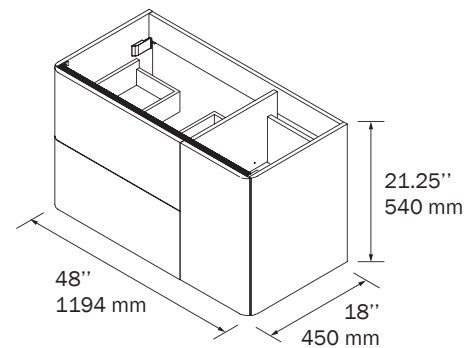

Handles Poignées	UNI24723-HAN	UNIIQ vanity handles. Matt white. Set of 3 / Poignées UNIIQ blanc mat. Ensemble de 3	$65.00
	UNI24724-HAN	UNIIQ vanity handles. Matt black. Set of 3 / Poignées UNIIQ noir mat. Ensemble de 3	$65.00
	UNI24725-HAN	UNIIQ vanity handles. Chrome. Set of 3 / Poignées UNIIQ chrome. Ensemble de 3	$65.00
9" legs (for vanities with basin)	UNI24716-LEG	UNIIQ matt white legs. Set of 2 / Pattes UNIIQ blanc mat. Ensemble de 2	$123.00
	UNI24717-LEG	UNIIQ matt black legs. Set of 2 / Pattes UNIIQ noir mat. Ensemble de 2	$123.00
	UNI24718-LEG	UNIIQ chrome legs. Set of 2 / Pattes UNIIQ chrome. Ensemble de 2	$123.00
Pattes 9" (pour vanités avec vasques)	UNI84141-LEG	DANNA satin white legs. Set of 2 / Pattes DANNA blanc satiné. Ensemble de 2	$78.00
	UNI84142-LEG	DANNA satin black legs. Set of 2 / Pattes DANNA noir satiné. Ensemble de 2	$78.00
	UNI84143-LEG	DANNA satin natural wood legs. Set of 2 / Pattes UNIIQ bois naturel satiné. Ensemble de 2	$78.00
13" legs (for vanities with integrated washbasin)	UNI24713-LEG	UNIIQ matt white legs. Set of 2 / Pattes UNIIQ blanc mat. Ensemble de 2	$154.00
	UNI24714-LEG	UNIIQ matt black legs. Set of 2 / Pattes UNIIQ noir mat. Ensemble de 2	$154.00
	UNI24715-LEG	UNIIQ chrome legs. Set of 2 / Pattes UNIIQ chrome. Ensemble de 2	$154.00
Pattes 13" (pour vanités avec lavabo intégré)	UNI84138-LEG	DANNA satin white legs. Set of 2 / Pattes DANNA blanc satiné. Ensemble de 2	$94.00
	UNI84139-LEG	DANNA satin black legs. Set of 2 / Pattes DANNA noir satiné. Ensemble de 2	$94.00
	UNI84140-LEG	DANNA satin natural wood legs. Set of 2 / Pattes UNIIQ bois naturel satiné. Ensemble de 2	$94.00