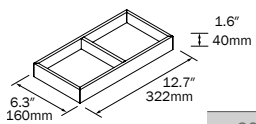

INTERIOR DRAWER ORGANISER, 2 COMPARTMENTS ORGANISATEUR DE TIROIR INTÉRIEUR, 2 COMPARTIMENTS

	Black	$
	CODE	
	322 104593	169

Modular and stackable organisers
Organisateurs modulaires et empilables