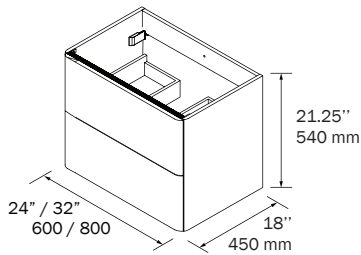

WALL HUNG VANITY UNIT UNIIQ 2 DRAWERS MEUBLE SUSPENDU UNIIQ 2 TIROIRS

Wall hung vanity unit with 2 soft closing wooden drawers . Onix Grey interiors.

Handles not included.

Meuble suspendu avec 2 tiroirs en bois à fermeture amortie. Intérieurs Gris Onix.

Poignées non incluse.

Matt white
Blanc mat

CODE

Matt anthracite
Anthracite mat

CODE

Matt black
Noir mat

CODE

Matt night blue
Bleu nuit mat

CODE

$

	CODE	CODE	CODE	CODE	$
24"/600 mm	UNI96593	UNI96594	UNI96613	UNI96600	1339
32"/800 mm	UNI96620	UNI96621	UNI96635	UNI96625	1402