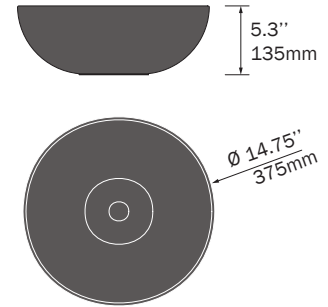

LOKUM

MATT BLACK *porcelain vessel sink*
Vasque en porcelaine NOIR MAT
LAV87734-POR 671.00