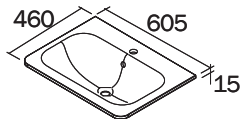

UNI IQ
Mineral solid matt.
Integral basin with monohole faucet.
Solide minéral mat.
Lavabo intégral avec monotrou de robinetterie.

UNI97058-MSS
$1152.00