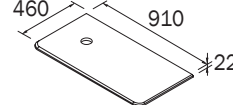

32" / 810 mm
Centered/Centré

UNI83940-910
$1228.00