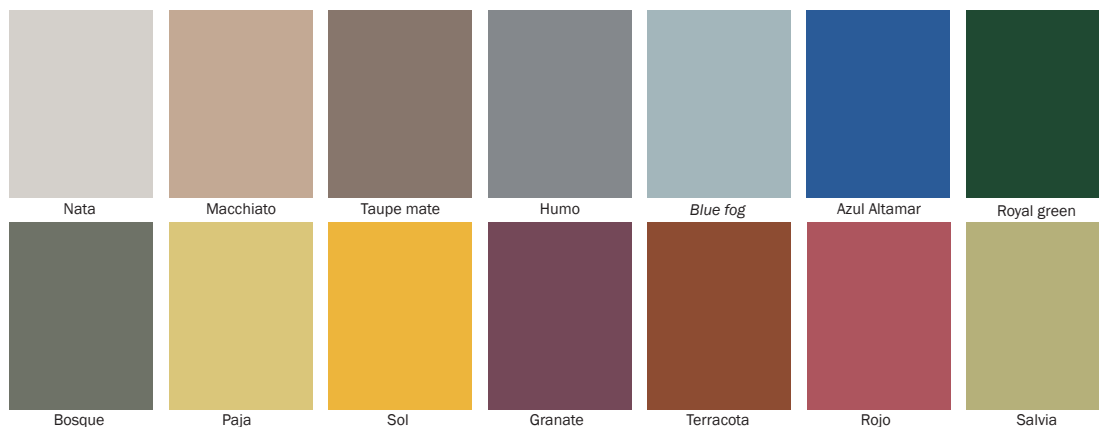

FR

La série **UNIIQ** dispose de meubles de **900 et 1200 mm** de largeur. Les tiroirs et les portes de formes arrondies leur confèrent une touche contemporaine. Les 2 tiroirs et la porte décentrée vous permettront de tout ranger dans un seul meuble compact.

Pour 2023, la série UNIIQ compte **deux nouvelles tailles, soit 600 et 800 mm de largeur** afin de vous proposer de nouvelles solutions pour votre salle de bain.

E-05 Formaldehyde emissions under 0.05 PPM (EN 717-1) CARB 2 , CANFER COMPLIANT

CE Product manufactured in accordance with the regulations of the European Community.

Hettich