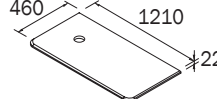

UNI83942-TOP

$1638.00

48" / 1210 mm

Right/Droit