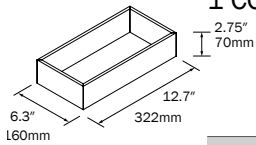

INTERIOR DRAWER ORGANISER, 1 COMPARTMENT ORGANISATEUR DE TIROIR INTÉRIEUR, 1 COMPARTIMENT