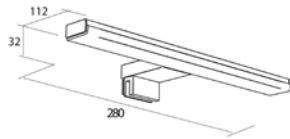

ESTHER 280 5700K LED light chrome (3W). IP 44.
Multi-hook fastening. Non-dimmable.
Lumière DEL **ESTHER 280** chrome (3W). IP 44.
Fixation multicrochet. Intensité non variable.

LED22623 (11"x4¼"x1") **$129.00**