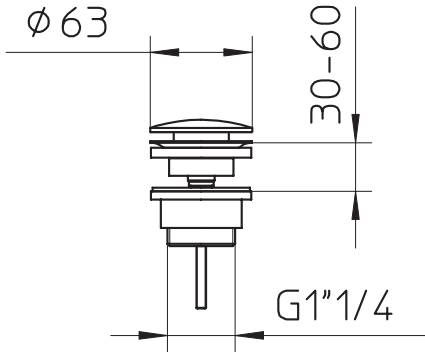

Drains / Drains