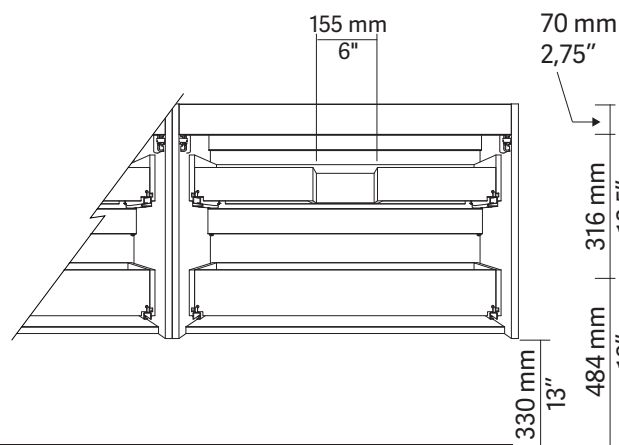

Vanity-sink kits / Ensembles vanité-lavabo

1200 / 48"	NOJ85089-VVW	48" glossy white / 1200 mm blanc lustré	$1966.00
	NOJ85091-VVW	48" matt grey / 1200 mm gris mat	
	NOJ85092-VVW	48" Caledonia oak / 1200 mm chêne Caledonia	
	NOJ85090-VVW	48" Eternity oak / 1200 mm chêne Éternité