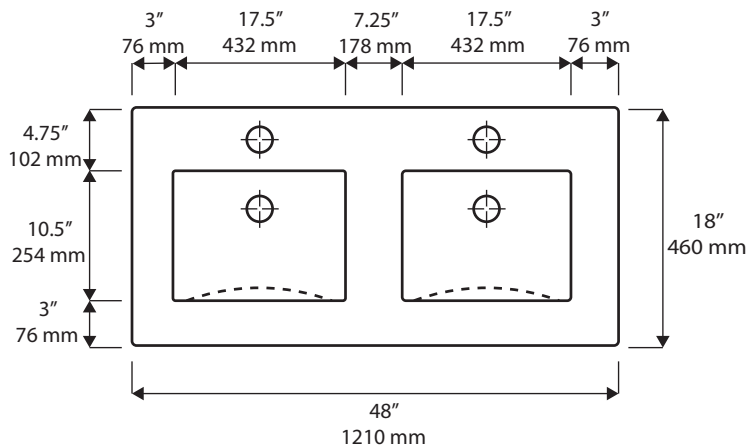

Vanity-sink kits / Ensembles vanité-lavabo

1200 / 48"	NOJ85089-VVW	48" glossy white / 1200 mm blanc lustré	$1966.00
	NOJ85091-VVW	48" matt grey / 1200 mm gris mat	
	NOJ85092-VVW	48" Caledonia oak / 1200 mm chêne Caledonia	
	NOJ85090-VVW	48" Eternity oak / 1200 mm chêne Éternité