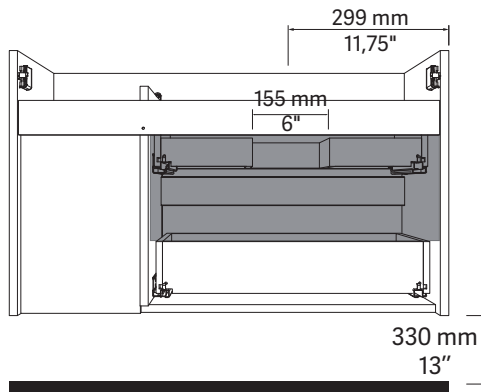

NOJA 855

EN

The NOJA 855 sets include a wall-mounted vanity with 2 soft-closing drawers and a door (right side) as well as an off-center 20 mm / 0,75" thick integrated washbasin counter (left side) in porcelain with single hole for faucets. Wall mounting bracket included.

FR

Les ensembles NOJA 855 comportent une vanité murale à 2 tiroirs à fermeture adoucie et une porte (côté droit) ainsi qu'un comptoir à lavabo intégré décentré (côté gauche) en porcelaine de 20 mm / 0,75" d'épaisseur avec monotrou pour la robinetterie. Support de fixation murale inclus.

Vanity-sink kits / Ensembles vanité-lavabo

855 / 33.75"	NOJ85054-VW	33.75" glossy white / 855 mm blanc lustré	$1356.00
	NOJ85055-VW	33.75" matt grey / 855 mm gris mat	
	NOJ85056-VW	33.75" Caledonia oak / 855 mm chêne Caledonia	
	NOJ85057-VW	33.75" Eternity oak / 855 mm chêne Éternité