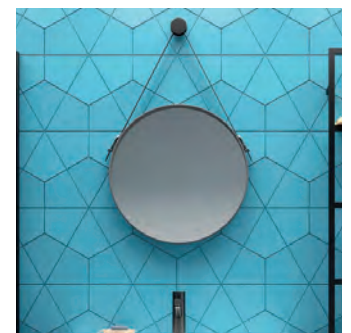

Mirror **BARBER**. Hanger, strap and frame finished in synthetic leather.

Miroir **Barbier**. Support, sangle et cadre en cuir synthétique.

MIR24789	(500 x 1000 mm)	$446.00

BARBER