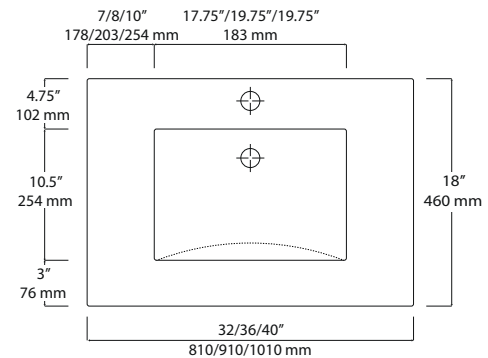

800/900/1000 NOJA

The NOJA 800, 900 and 1000 sets feature a 2-drawer soft-close wall-mounted vanity and a 20 mm/0,75" thick built-in porcelain sink counter with single-hole faucet. Wall mounting bracket included. **EN**

Les ensembles NOJA 800, 900 et 1000 comportent une vanité murale à 2 tiroirs à fermeture adoucie et un comptoir à lavabo intégré en porcelaine de 20 mm/0,75" d'épaisseur avec monotrou pour la robinetterie. Support de fixation murale inclus. **FR**

Vanity-sink kits / Ensembles vanité-lavabo

800 / 32"	NOJ85044-VW	32" glossy white / 800 mm blanc lustré	$1140.00
	NOJ85047-VW	32" matt grey / 800 mm gris mat	
	NOJ85048-VW	32" Caledonia oak / 800 mm chêne Caledonia	
	NOJ85046-VW	32" Eternity oak / 800 mm chêne Éternité	
900 / 36"	NOJ85073-VW	36" glossy white / 900 mm blanc lustré	$1202.00
	NOJ85075-VW	36" matt grey / 900 mm gris mat	
	NOJ85076-VW	36" Caledonia oak / 900 mm chêne Caledonia	
	NOJ85074-VW	36" Eternity oak / 900 mm chêne Éternité	
1000 / 39"	NOJ85081-VW	39" glossy white / 1000 mm blanc lustré	$1375.00
	NOJ85083-VW	39" matt grey / 1000 mm gris mat	
	NOJ85084-VW	39" Caledonia oak / 1000 mm chêne Caledonia	
	NOJ85082-VW	39" Eternity oak / 1000 mm chêne Éternité