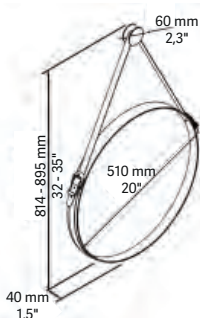

ROTA

Mirror **GALIA** with transparent frame. H/V

Miroir **GALIA** avec cadre translucide. H/V

MIR16087	(584 x 787 mm)	\$255.00
MIR16944	(500 x 800 mm)	\$236.00

GALIA

Mirror **FIRENZE** with aluminum frame. H/V

Miroir **FIRENZE** avec cadre en aluminium. H/V

MIR19092	(686 x 787 mm)	\$349.00
MIR19093	(990 x 787 mm)	\$399.00

FIRENZE

Mirror **BARBER**. Hanger, strap and frame finished in synthetic leather.

Miroir **Barbier**. Support, sangle et cadre en cuir synthétique.