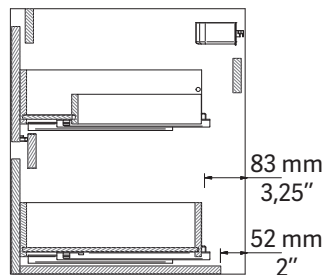

NOJA 855

EN

The NOJA 855 sets include a wall-mounted vanity with 2 soft-closing drawers and a door (right side) as well as an off-center 20 mm / 0,75" thick integrated washbasin counter (left side) in porcelain with single hole for faucets. Wall mounting bracket included.

FR

Les ensembles NOJA 855 comportent une vanité murale à 2 tiroirs à fermeture adoucie et une porte (côté droit) ainsi qu'un comptoir à lavabo intégré décentré (côté gauche) en porcelaine de 20 mm / 0,75" d'épaisseur avec monotrou pour la robinetterie. Support de fixation murale inclus.

Vanity-sink kits / Ensembles vanité-lavabo

855 / 33.75"	NOJ85054-VW	33.75" glossy white / 855 mm blanc lustré	$1356.00
	NOJ85055-VW	33.75" matt grey / 855 mm gris mat	
	NOJ85056-VW	33.75" Caledonia oak / 855 mm chêne Caledonia	
	NOJ85057-VW	33.75" Eternity oak / 855 mm chêne Éternité