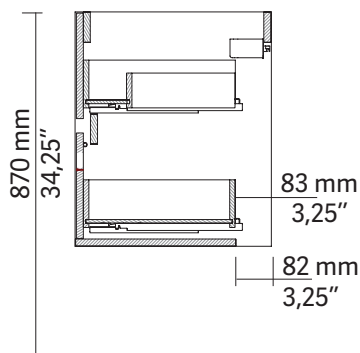

Vanity-sink kits / Ensembles vanité-lavabo

1200 / 48"	NOJ85089-VVW	48" glossy white / 1200 mm blanc lustré	$1966.00
	NOJ85091-VVW	48" matt grey / 1200 mm gris mat	
	NOJ85092-VVW	48" Caledonia oak / 1200 mm chêne Caledonia	
	NOJ85090-VVW	48" Eternity oak / 1200 mm chêne Éternité