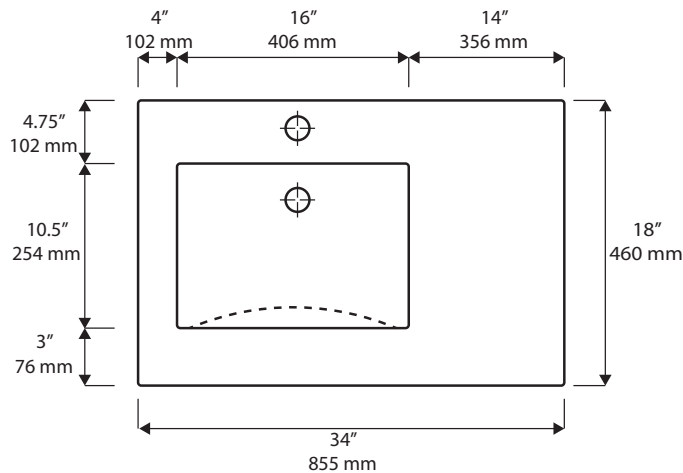

NOJA 855

EN

The NOJA 855 sets include a wall-mounted vanity with 2 soft-closing drawers and a door (right side) as well as an off-center 20 mm / 0,75" thick integrated washbasin counter (left side) in porcelain with single hole for faucets. Wall mounting bracket included.

FR

Les ensembles NOJA 855 comportent une vanité murale à 2 tiroirs à fermeture adoucie et une porte (côté droit) ainsi qu'un comptoir à lavabo intégré décentré (côté gauche) en porcelaine de 20 mm / 0,75" d'épaisseur avec monotrou pour la robinetterie. Support de fixation murale inclus.

Vanity-sink kits / Ensembles vanité-lavabo

855 / 33.75"	NOJ85054-VW	33.75" glossy white / 855 mm blanc lustré	$1356.00
	NOJ85055-VW	33.75" matt grey / 855 mm gris mat	
	NOJ85056-VW	33.75" Caledonia oak / 855 mm chêne Caledonia	
	NOJ85057-VW	33.75" Eternity oak / 855 mm chêne Éternité