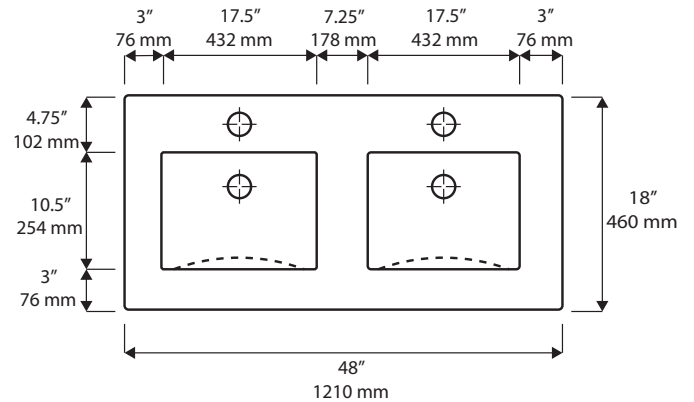

2 drawers technical info on p.4 / Infos techniques 2 tiroirs en p.4