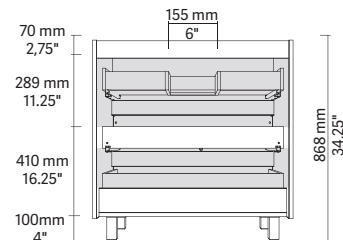

FR
Les ensembles ARENYS 600, 800 et 1000 comportent une vanité au sol à 3 tiroirs à fermeture adoucie et un comptoir à lavabo intégré de 20 mm/0,75" d'épaisseur en porcelaine avec monotrou pour la robinetterie. Ensemble de 4 pieds 100 mm anodisés brillants inclus. Couvrez les pattes avec les plinthes Arenys optionnelles disponibles en 4 finis assortis.