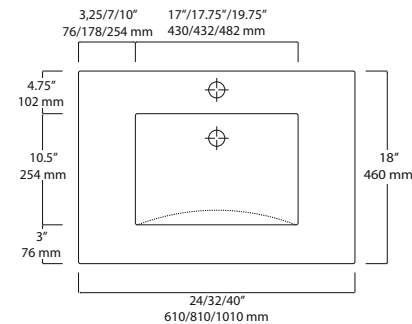

FR
Les ensembles ARENYS 600, 800 et 1000 comportent une vanité au sol à 3 tiroirs à fermeture adoucie et un comptoir à lavabo intégré de 20 mm/0,75" d'épaisseur en porcelaine avec monotrou pour la robinetterie. Ensemble de 4 pieds 100 mm anodisés brillants inclus. Couvrez les pattes avec les plinthes Arenys optionnelles disponibles en 4 finis assortis.