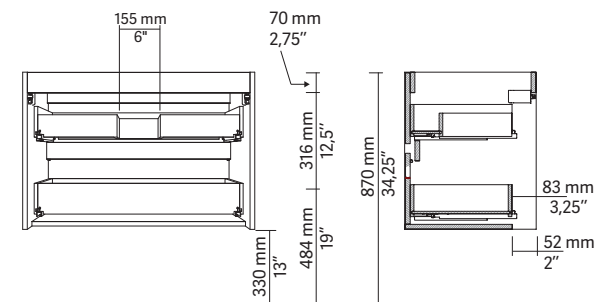

800/900/1000 NOJA

The NOJA 800, 900 and 1000 sets feature a 2-drawer soft-close wall-mounted vanity and a 20 mm/0,75" thick built-in porcelain sink counter with single-hole faucet. Wall mounting bracket included. **EN**

Les ensembles NOJA 800, 900 et 1000 comportent une vanité murale à 2 tiroirs à fermeture adoucie et un comptoir à lavabo intégré en porcelaine de 20 mm/0,75" d'épaisseur avec monotrou pour la robinetterie. Support de fixation murale inclus. **FR**

Vanity-sink kits / Ensembles vanité-lavabo

800 / 32"	NOJ85044-VW	32" glossy white / 800 mm blanc lustré	$1140.00
	NOJ85047-VW	32" matt grey / 800 mm gris mat	
	NOJ85048-VW	32" Caledonia oak / 800 mm chêne Caledonia	
	NOJ85046-VW	32" Eternity oak / 800 mm chêne Éternité	
900 / 36"	NOJ85073-VW	36" glossy white / 900 mm blanc lustré	$1202.00
	NOJ85075-VW	36" matt grey / 900 mm gris mat	
	NOJ85076-VW	36" Caledonia oak / 900 mm chêne Caledonia	
	NOJ85074-VW	36" Eternity oak / 900 mm chêne Éternité	
1000 / 39"	NOJ85081-VW	39" glossy white / 1000 mm blanc lustré	$1375.00
	NOJ85083-VW	39" matt grey / 1000 mm gris mat	
	NOJ85084-VW	39" Caledonia oak / 1000 mm chêne Caledonia	
	NOJ85082-VW	39" Eternity oak / 1000 mm chêne Éternité