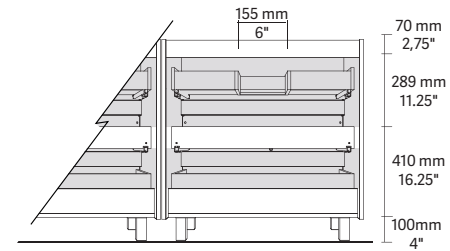

1200 ARENYS

EN
The ARENYS 1200 sets feature two 3-drawer soft-close floor vanity and a 20 mm/0,75" thick built-in white porcelain counter with two integrated sinks and two single-hole faucets. Set of 4 gloss anodized 100mm feet included. Cover the legs with the Arenys optional plinths in 4 matching finishes.

FR
Les ensembles ARENYS 1200 sont composés de 2 vanités au sol à 3 tiroirs à fermeture adoucie et un comptoir à lavabo intégré en porcelaine blanche de 20 mm/0,75" d'épaisseur et 2 monotrous pour la robinetterie. Ensemble de 4 pieds 100 mm anodisés brillants inclus. Couvrez les pattes avec les plinthes Arenys optionnelles disponibles en 4 finis assortis.

Vanity-sink kits / Ensembles vanité-lavabo

1200 / 48"	ARE85150-VVW	48" glossy white / 1200 mm blanc lustré	$2145.00
	ARE85152-VVW	48" matt grey / 1200 mm gris mat	
	ARE85153-VVW	48" Caledonia oak / 1200 mm chêne Caledonia	
	ARE85151-VVW	48" Eternity oak / 1200 mm chêne Éternité	

Optional plinths (2 units required) / Plinthes optionnelles (2 unités requises)

600 / 24"	2x OPT82059	Glossy white plinth / Plinthe blanc lustré	$124.00/2 ($62.00/ea.)
	2x OPT82062	Matt grey plinth / Plinthe gris mat	
	2x OPT82065	Caledonia oak plinth / Plinthe chêne Caledonia	
	2x OPT82479	Eternity oak plinth / Plinthe chêne Éternité