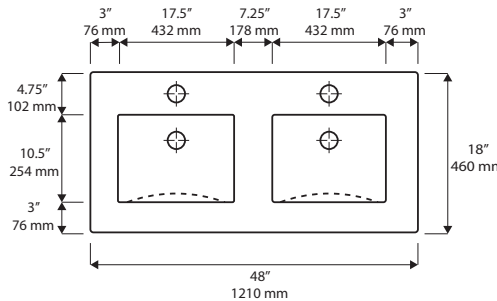

1200 ARENYS

EN
The ARENYS 1200 sets feature two 3-drawer soft-close floor vanity and a 20 mm/0,75" thick built-in white porcelain counter with two integrated sinks and two single-hole faucets. Set of 4 gloss anodized 100mm feet included. Cover the legs with the Arenys optional plinths in 4 matching finishes.

FR
Les ensembles ARENYS 1200 sont composés de 2 vanités au sol à 3 tiroirs à fermeture adoucie et un comptoir à lavabo intégré en porcelaine blanche de 20 mm/0,75" d'épaisseur et 2 monotrous pour la robinetterie. Ensemble de 4 pieds 100 mm anodisés brillants inclus. Couvrez les pattes avec les plinthes Arenys optionnelles disponibles en 4 finis assortis.

Vanity-sink kits / Ensembles vanité-lavabo

1200 / 48"	ARE85150-VVW	48" glossy white / 1200 mm blanc lustré	$2145.00
	ARE85152-VVW	48" matt grey / 1200 mm gris mat	
	ARE85153-VVW	48" Caledonia oak / 1200 mm chêne Caledonia	
	ARE85151-VVW	48" Eternity oak / 1200 mm chêne Éternité	

Optional plinths (2 units required) / Plinthes optionnelles (2 unités requises)

600 / 24"	2x OPT82059	Glossy white plinth / Plinthe blanc lustré	$124.00/2 ($62.00/ea.)
	2x OPT82062	Matt grey plinth / Plinthe gris mat	
	2x OPT82065	Caledonia oak plinth / Plinthe chêne Caledonia	
	2x OPT82479	Eternity oak plinth / Plinthe chêne Éternité