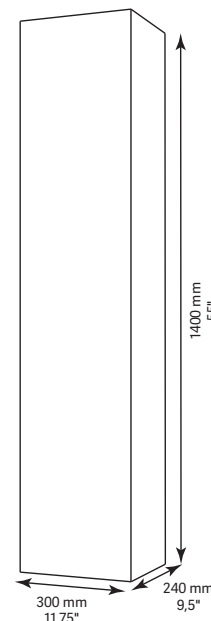

EN

Wall hung tall unit with one (Attila) or two (Noja/Arenys) soft closing doors, reversible and 4 glass shelves.

FR

Lingerie suspendue avec une (Attila) ou deux (Noja/Arenys) portes à fermeture amortie, réversible et 4 étagères en verre.

NOJA/ARENYS	NOJ85175-LIN	55" glossy white / 1400 mm blanc lustré	$633.00
	NOJ85178-LIN	55" matt grey / 1400 mm gris mat	
	NOJ85174-LIN	55" Caledonia oak / 1400 mm chêne Caledonia	
	NOJ85177-LIN	55" Eternity oak / 1400 mm chêne Éternité	
ATTILA	ATT84960-LIN	55" glossy white / 1400 mm blanc lustré	$759.00
	ATT84961-LIN	55" Ostippo oak / 1400 mm chêne Ostippo