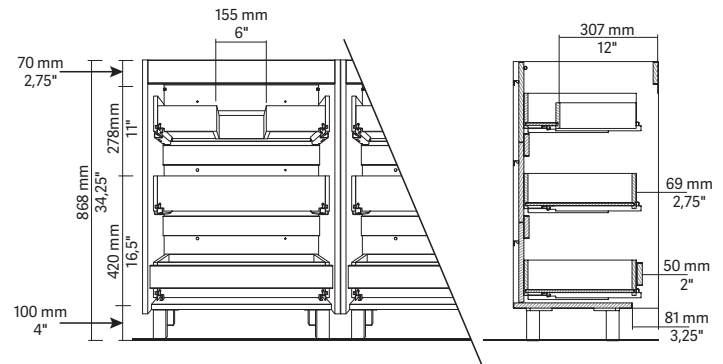

2 drawers technical info on p.4 / Infos techniques 2 tiroirs en p.4