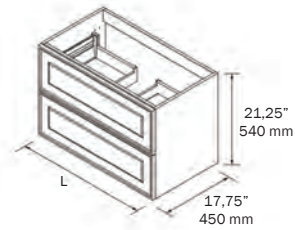

WALL-HUNG VANITY RENOIR 2 DRAWERS VANITÉ SUSPENDU RENOIR 2 TIROIRS

Wall hung vanity with 2 full extension metallic drawers, carbon-tx interior and soft closing. **Handle not included**

Vanité suspendu avec 2 tiroirs métalliques, intérieur carbon-tx et fermeture amortie. **Poignée non incluse**

L	CODE	CODE	$	special order / commande spéciale					$
				Green forest Vert forêt	Blue fog Brume bleue	Night blue Bleu nuit	Macchiato Macchiato	Anthracite Anthracite