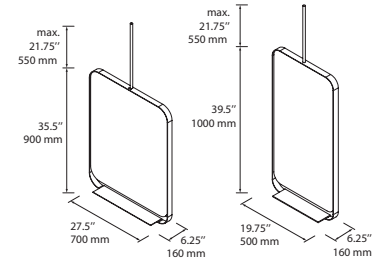

Mirror **BLACK STREAM**. Vertical with black metal frame. Rotating
Miroir **BLACK STREAM**. Vertical avec cadre métallique noir. Pivotant

MIR83915 (700 x 900 mm) **$1432.00**
MIR83916 (500 x 1000 mm) **$1254.00**