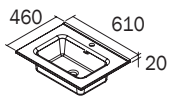

WB26783-POR
$450.00