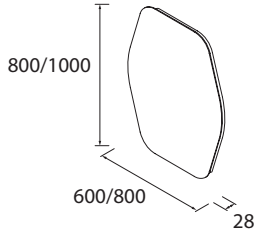

Mirrors with integrated LED Miroirs à DEL intégrés