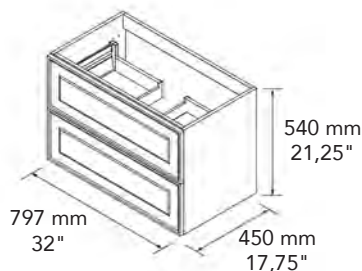

WB91235-MSS	Vilna matt solid surface 32" basin / Lavabo Vilna Solide surface mat 805 mm	$981.00
WB26781-POR	Constanza porcelain 32" basin / Lavabo Constanza porcelaine 810 mm	$539.00
WB20750-ML	Toscana mineral solid 32" basin / Lavabo Toscana résine minérale 805 mm	$747.00
WB23401-POR	Veneto porcelain basin 32" basin / Lavabo Veneto porcelaine 810 mm	$861.00
TOP97503	Black slate top 32" / Comptoir Ardoise 810 mm	$830.00
TOP97497	Matt white solid surface top 32" / Comptoir surface solide blanc mat 810 mm	$830.00
LAV24555-POR	Altiro matt white porcelain washbasin / Vasque Altiro en porcelaine blanc mat	$627.00
LAV87734-POR	Lokum matt black porcelain washbasin / Vasque Lokum en porcelaine noir mat	$663.00

3

**Handles
Poignées**

OPT91337-HAN	Folk silver handle / Poignée Folk argent	$39.00
OPT91339-HAN	Folk matt black handle / Poignée Folk noir mat	$39.00
OPT91336-HAN	Folk antique brass handle / Poignée Folk laiton antique	$39.00
OPT91333-HAN	Style 192 silver gray handle / Poignée Style 192 gris argenté	$63.00
OPT91335-HAN	Style 192 matt black handle / Poignée Style 192 noir mat	$63.00
OPT91332-HAN	Style 192 gold handle / Poignée Style 192 doré	$63.00
OPT91329-HAN	Style 35 silver gray handle / Poignée Style 35 gris argenté	$50.00
OPT91331-HAN	Style 35 matt black handle / Poignée Style 35 noire mat	$50.00
OPT91328-HAN	Style 35 gold handle / Poignée Style 35 doré	$50.00