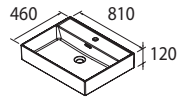

24"/610 mm
Centered/Centré

WB23401-POR
$861.00