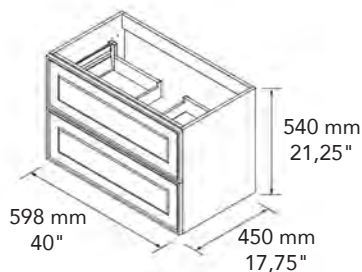

3

Handles Poignées	OPT91337-HAN	Folk silver handle / Poignée Folk argent	$39.00
	OPT91339-HAN	Folk matt black handle / Poignée Folk noir mat	$39.00
	OPT91336-HAN	Folk antique brass handle / Poignée Folk laiton antique	$39.00
	OPT91333-HAN	Style 192 silver gray handle / Poignée Style 192 gris argenté	$63.00
	OPT91335-HAN	Style 192 matt black handle / Poignée Style 192 noir mat	$63.00
	OPT91332-HAN	Style 192 gold handle / Poignée Style 192 doré	$63.00
	OPT91329-HAN	Style 35 silver gray handle / Poignée Style 35 gris argenté	$50.00
	OPT91331-HAN	Style 35 matt black handle / Poignée Style 35 noire mat	$50.00
	OPT91328-HAN	Style 35 gold handle / Poignée Style 35 doré	$50.00

Requires 2 / Requier 2