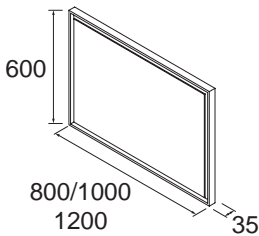

Mirrors with integrated LED Miroirs à DEL intégrés

ORGANIC 800 mirror with 4200K back LED light. H/V. Non-dimmable.

Miroir **ORGANIC 800** avec lumière DEL arrière. H/V. Intensité non variable.

MIR26775-LED	(600 x 800 mm)	$996.00
MIR26776-LED	(800 x 1000 mm)	$1087.00

ORGANIC

Mirror **REFLEXO** with 4200K back LED light. H/V. Non-dimmable.

Miroir **REFLEXO** avec lumière DEL arrière. H/V. Intensité non variable.

MIR20740-LED	(800 x 600 mm)	$1014.00
MIR20741-LED	(1000 x 600 mm)	$1121.00
MIR20742-LED	(1200 x 600 mm)	$1293.00
MIR91115-LED	(1400 x 600 mm)	$1365.00
MIR91116-LED	(1600 x 600 mm)	$1449.00

REFLEXO

Mirror **ROMA**. With 6000K LED light. White or black frame. H/V. Non-dimmable.

Miroir **ROMA**. Avec lumière DEL. Cadre blanc ou noir. H/V. Intensité non variable.

☐ white frame cadre blanc	MIR92650-LED	(800 x 600 mm)	$1014.00
☐	MIR92651-LED	(1000 x 600 mm)	$1098.00
☐	MIR92652-LED	(1200 x 600 mm)	$1282.00
☐ black frame cadre noir	MIR91117-LED	(800 x 600 mm)	$1014.00
☐	MIR91118-LED	(1000 x 600 mm)	$1098.00
☐	MIR91119-LED	(1200 x 600 mm)	$1282.00

ROMA

Mirror **GLOBE** with 5700K LED light. Non-dimmable. **NEW NOUVEAU**

Miroir **GLOBE** avec lumière DEL. Intensité non variable.

☐ gold frame cadre doré	MIR97618-LED	(Ø 600 mm)	$1121.00
☐	MIR97636-LED	(Ø 800 mm)	$1293.00
☐	MIR97639-LED	(Ø 1000 mm)	$1402.00
☐ white frame cadre blanc	MIR97604-LED	(Ø 600 mm)	$1121.00
☐	MIR97634-LED	(Ø 800 mm)	$1293.00
☐	MIR97637-LED	(Ø 1000 mm)	$1402.00
☐ black frame cadre noir	MIR97614-LED	(Ø 600 mm)	$1121.00
☐	MIR97635-LED	(Ø 800 mm)	$1293.00
☐	MIR97638-LED	(Ø 1000 mm)	$1402.00

GLOBE

Mirror **TOULOUSE**. with white and blue LED (15 W) IP 44. Non-dimmable.

Miroir **TOULOUSE**. avec lumière blanche et bleu DEL (15 W) IP 44. Intensité non variable.

MIR23402-LED	(800 x 700 mm)	$1014.00
MIR23403-LED	(1000 x 700 mm)	$1098.00

TOULOUSE