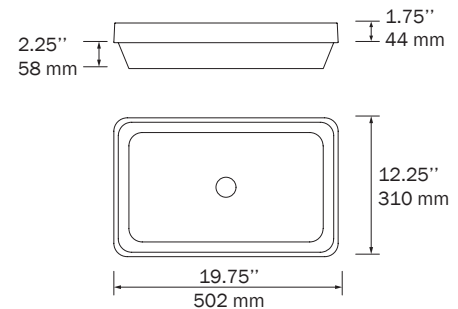

MAEL MATT WHITE/BLANC MAT

Semi-inset basin MATT WHITE *solid surface* **NEW NOUVEAU**
Vasque semi-encastée solide surface BLANC MAT
LAV97654-SS $793.00