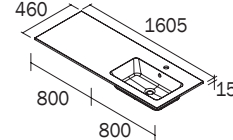

**WB91236-MSS**  
\$1150.00

40"/1005 mm  
Centered/Centré

**WB91237-MSS**  
\$1290.00

48"/1205 mm double

**WB97055-MSS**  
\$1766.00

64"/1605 mm double  
Centered/Centré

**WB97054-MSS**  
\$1766.00

64"/1605 mm double  
Centered/Centré