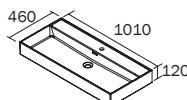

32"/810 mm
Centered/Centré
Shelf/Tablette

WB23397-POR
$983.00