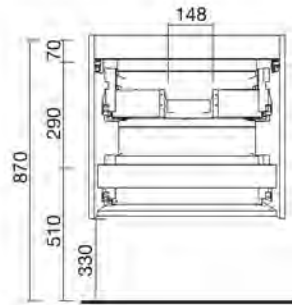

WB97055-MSS	Vilna matt solid surface 64" basin RH counter. Lavabo Vilna surface solide mat 1605 mm Droite	$1766.00
WB97054-MSS	Vilna matt solid surface 64" basin LH counter. Lavabo Vilna surface solide mat 1605 mm Gauche	$1766.00
TOP91256-1610	Black slate top 64" / Comptoir Ardoise 1610 mm	$1378.00
TOP24467-1610	Matt white solid surface top 64" / Comptoir surface solide blanc mat 1610 mm	$1378.00
LAV24555-POR	Altiro matt white porcelain washbasin / Vasque Altiro en porcelaine blanc mat	$627.00
LAV87734-POR	Lokum matt black porcelain washbasin / Vasque Lokum en porcelaine noir mat	$663.00
LAV91489-POR	Kandy glossy white porcelain washbasin / Vasque Kandy en porcelaine blanc lustré	$632.00

3

**Handles
Poignées**

OPT91337-HAN	Folk silver handle / Poignée Folk argent	$39.00
OPT91339-HAN	Folk matt black handle / Poignée Folk noir mat	$39.00
OPT91336-HAN	Folk antique brass handle / Poignée Folk laiton antique	$39.00
OPT91333-HAN	Style 192 silver gray handle / Poignée Style 192 gris argenté	$63.00
OPT91335-HAN	Style 192 matt black handle / Poignée Style 192 noir mat	$63.00
OPT91332-HAN	Style 192 gold handle / Poignée Style 192 doré	$63.00
OPT91329-HAN	Style 35 silver gray handle / Poignée Style 35 gris argenté	$50.00
OPT91331-HAN	Style 35 matt black handle / Poignée Style 35 noire mat	$50.00
OPT91328-HAN	Style 35 gold handle / Poignée Style 35 doré	$50.00

Requires 2 / Requiert 2