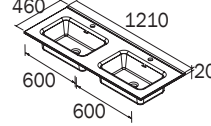

32"/810 mm  
Centered/Centré

**WB26779-POR**  
\$698.00

40"/1010 mm  
Centered/Centré

**WB26778-POR**  
\$1202.00

48"/1210 mm double

VENETO