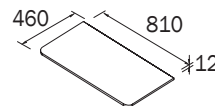

## BLACK SLATE

**Black slate countertop.** No hole  
**Comptoir ardoise.** Sans trou

**TOP97501**  
\$778.00

24" / 610 mm  
No hole/Sans trou

**TOP97503**  
\$830.00

32" / 810 mm  
No hole/Sans trou

**TOP97505**  
\$882.00