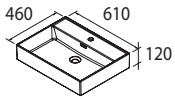

WB23400-POR
$791.00