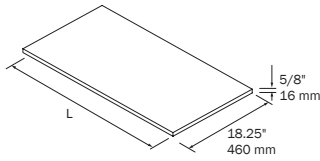

Ordering guide Guide de commandes

All products in this page are special orders / Tous les produits dans cette page sont sur commande spéciale

COUNTER TOPS WITH A THICKNESS OF 5/8" COMPTOIRS AVEC ÉPAISSEUR DE 16 MM

Tops 5/8" thick. Sizes from 24" to 48" without machining.
Finishes in melamine and high pressure laminate (HPL)
Comptoirs 16mm d'épaisseur. Grandeurs de 600 à 1200 non usiné.
Finis disponibles en mélamine et laminé haute pression (HPL)

L	Gloss white Blanc lustré	Matt white Blanc mat	Black velvet Noir mat	Natural Naturel	African oak Chêne d'Afrique	Bay pine Pin bahia	Alsacia Alsacia	$
L	CODE	CODE	CODE	CODE	CODE	CODE	CODE	
24"/600mm	TOP22960	TOP96819	TOP96820	TOP22963	TOP91086	TOP22962	TOP23466	325.
28"/700mm	TOP96827	TOP96839	TOP96840	TOP96841	TOP96842	TOP96843	TOP96844	375.
32"/800mm	TOP22964	TOP96848	TOP96861	TOP22967	TOP91087	TOP22966	TOP23468	419.
36"/900mm	TOP97401	TOP97402	TOP97403	TOP97405	TOP97406	TOP97407	TOP97408	437.
40"/1000mm	TOP22968	TOP96864	TOP96880	TOP22971	TOP91088	TOP22970	TOP23470	453.
48"/1200mm	TOP22972	TOP96890	TOP96898	TOP22975	TOP91089	TOP22974	TOP23472	531.