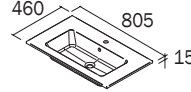

## VILNA

**Matt solid surface.**  
With faucet monohole  
**Solide surface mat.**  
Avec monotrou de robinetterie

**WB91234-MSS**  
\$814.00

24"/605 mm  
Centered/Centré

**WB91235-MSS**  
\$981.00

32"/805 mm  
Centered/Centré