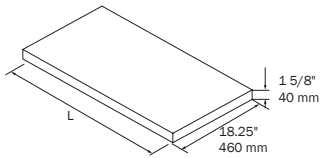

COUNTER TOPS WITH A THICKNESS OF 1 5/8" COMPTOIRS AVEC ÉPAISSEUR DE 40 MM

Tops 1 5/8" thick. Sizes from 24" to 48" without machining.
Finishes in melamine and high pressure laminate (HPL)
Comptoirs 40 mm d'épaisseur. Grandeurs de 600 à 1200 non usiné.
Finis disponibles en mélamine et laminé haute pression (HPL)

L	Gloss white Blanc lustré	Matt white Blanc mat	Black velvet Noir mat	African oak Chêne d'Afrique	Charcoal Charbon	$
L	CODE	CODE	CODE	CODE	CODE	
24"/600mm	TOP97432	TOP97433	TOP97434	TOP23016	TOP97435	708.
28"/700mm	TOP97436	TOP97437	TOP97438	TOP97439	TOP97440	778.
32"/800mm	TOP97441	TOP97442	TOP97443	TOP23017	TOP97444	858.
36"/900mm	TOP97445	TOP97446	TOP97447	TOP97448	TOP97449	978.
40"/1000mm	TOP97450	TOP97451	TOP97452	TOP23018	TOP97453	1098.
48"/1200mm	TOP97454	TOP97455	TOP97456	TOP23019	TOP97457	1264.