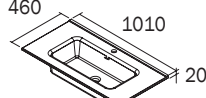

32"/810 mm  
Centered/Centré

**WB26779-POR**  
\$698.00

40"/1010 mm  
Centered/Centré

**WB26778-POR**  
\$1202.00

48"/1210 mm double

VENETO