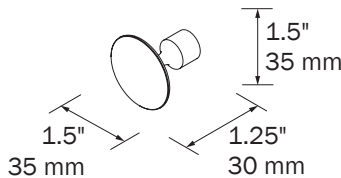

HANDLE STYLE 35 / POIGNÉE STYLE 35

Style 35 handle for vanity / Poignée style 35 pour vanité

Matt black / Noir mat   Gold / Or   Silver gray / Gris argenté

	CODE	CODE	CODE	$
1.5"/35mm	OPT91331	OPT91328	OPT91329	50

Requires 4 / Requiert 4

Requires 2 / Requiert 2