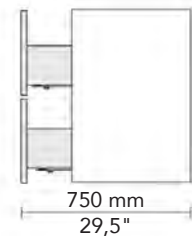

3

Handles Poignées	OPT91337-HAN	Folk silver handle / Poignée Folk argent	$39.00
	OPT91339-HAN	Folk matt black handle / Poignée Folk noir mat	$39.00
	OPT91336-HAN	Folk antique brass handle / Poignée Folk laiton antique	$39.00
	OPT91333-HAN	Style 192 silver gray handle / Poignée Style 192 gris argenté	$63.00
	OPT91335-HAN	Style 192 matt black handle / Poignée Style 192 noir mat	$63.00
	OPT91332-HAN	Style 192 gold handle / Poignée Style 192 doré	$63.00
	OPT91329-HAN	Style 35 silver gray handle / Poignée Style 35 gris argenté	$50.00
	OPT91331-HAN	Style 35 matt black handle / Poignée Style 35 noire mat	$50.00
	OPT91328-HAN	Style 35 gold handle / Poignée Style 35 doré	$50.00

Requires 2 / Requier 2