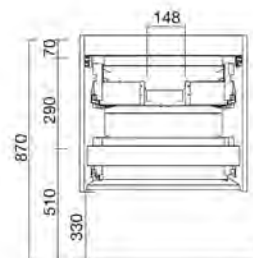

2

**Countertop &
washbasin
Comptoir et
vasques**

WB91234-MSS	Vilna matt solid surface 24" basin / Lavabo Vilna Solide surface mat 605 mm	$814.00
WB26783-POR	Constanza porcelain 24" basin / Lavabo Constanza porcelaine 610 mm	$450.00
WB20748-ML	Toscana mineral load 24" basin / Lavabo Toscana résine minérale 605 mm	$679.00
WB23400-POR	Veneto porcelain basin 24" basin / Lavabo Veneto porcelaine 610 mm	$791.00
TOP97501	Black slate top / Comptoir Ardoise	$778.00
TOP97495	Matt white solid surface top / Comptoir surface solide blanc mat	$778.00
LAV24555-POR	Altiro matt white porcelain washbasin / Vasque Altiro en porcelaine blanc mat	$627.00
LAV87734-POR	Lokum matt black porcelain washbasin / Vasque Lokum en porcelaine noir mat	$663.00

3

**Handles
Poignées**

OPT91337-HAN	Folk silver handle / Poignée Folk argent	$39.00
OPT91339-HAN	Folk matt black handle / Poignée Folk noir mat	$39.00
OPT91336-HAN	Folk antique brass handle / Poignée Folk laiton antique	$39.00
OPT91333-HAN	Style 192 silver gray handle / Poignée Style 192 gris argenté	$63.00
OPT91335-HAN	Style 192 matt black handle / Poignée Style 192 noir mat	$63.00
OPT91332-HAN	Style 192 gold handle / Poignée Style 192 doré	$63.00
OPT91329-HAN	Style 35 silver gray handle / Poignée Style 35 gris argenté	$50.00
OPT91331-HAN	Style 35 matt black handle / Poignée Style 35 noire mat	$50.00
OPT91328-HAN	Style 35 gold handle / Poignée Style 35 doré	$50.00