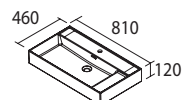

32"/810 mm
Centered/Centré

WB87727-POR
$861.00