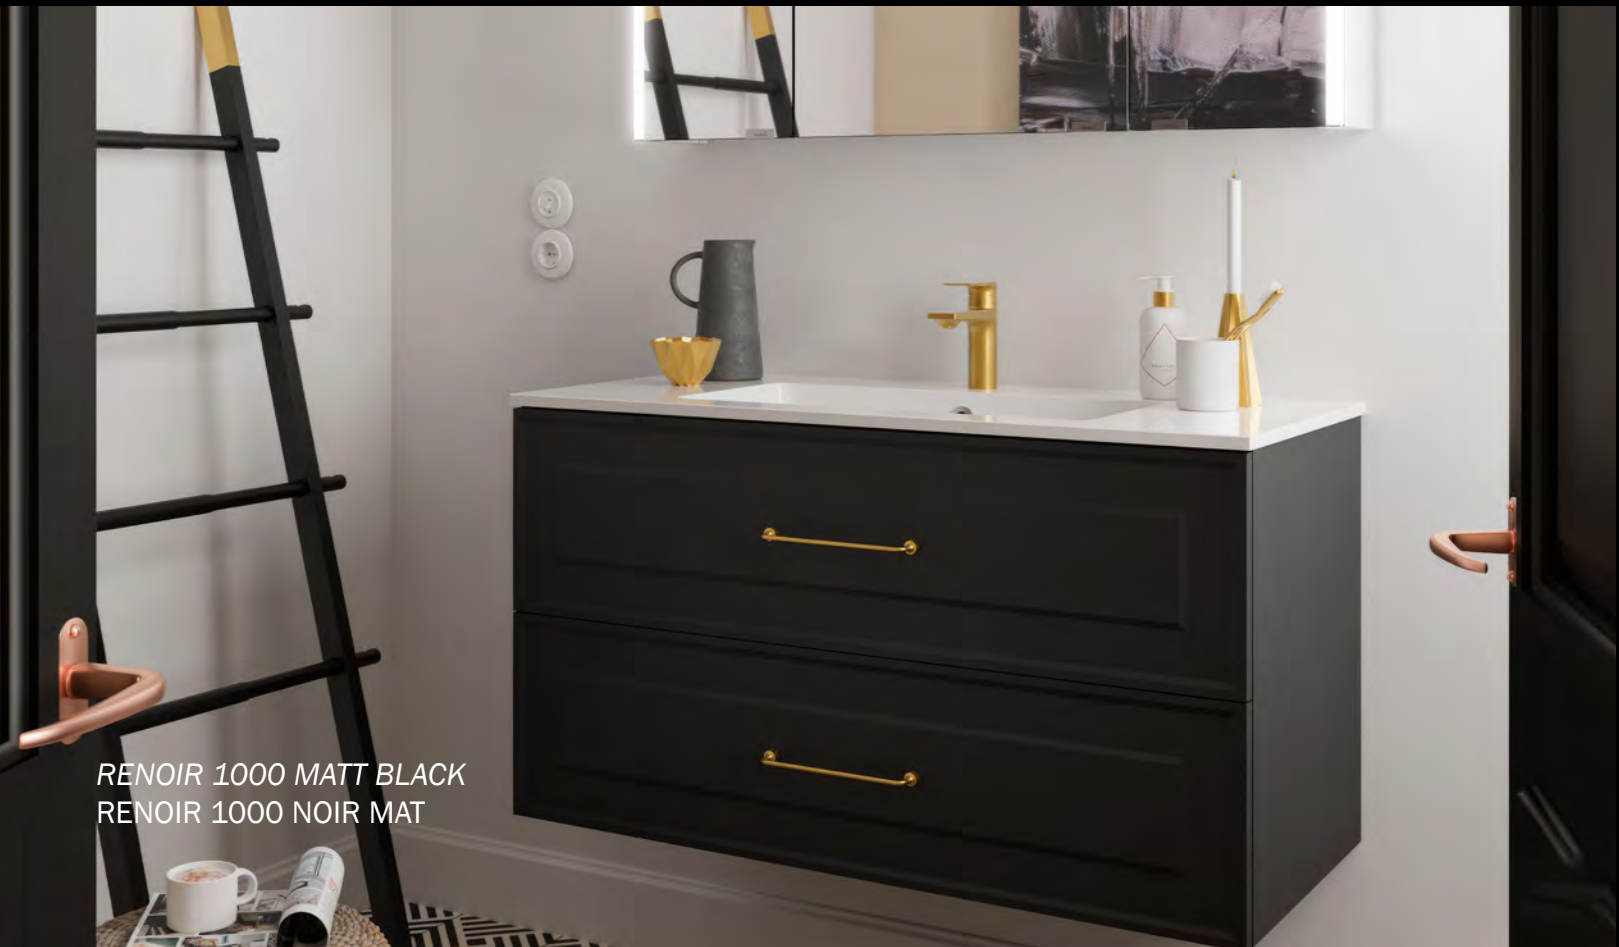

RENOIR 1000 MATT BLACK
RENOIR 1000 NOIR MAT