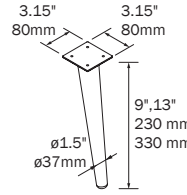

UNIIQ 9"/13" 2 LEGS SET UNIIQ 230/330 MM 2 PATTES

Set of 2 optional legs for wall hung vanity, 3 finishes available. 9" for vanity with countertop washbassin.

Ensemble de 2 pattes pour vanité murale, 3 finitions disponibles. 230 mm pour vanité avec lavabo vasques.

White / Blanc   Black / Noir   Chrome / Chrome

	CODE	CODE	CODE	$
9" / 230 mm	UNI24716	UNI24717	UNI24718	68
13" / 330 mm	UNI24713	UNI24714	UNI24715	84

DANNA 9"/13" 2 LEGS SET DANNA 230/330 MM 2 PATTES

Set of 2 optional legs for wall hung units, 3 finishes available. 9" for vanity with countertop washbassin.

Ensemble de 2 pattes pour vanité murale, 3 finitions disponibles. 230 mm pour vanité avec lavabo vasques.

White / Blanc   Black / Noir   Pine / Pin

	CODE	CODE	CODE	$
9" / 230 mm	OPT84141	OPT84142	OPT84143	65
13" / 330 mm	OPT84138	OPT84139	OPT84140	81

HANDLE STYLE 192 / POIGNÉE STYLE 192

Style handle 192 for vanity / Poignée style 192 pour vanité

Matt black / Noir mat   Gold / Or   Silver gray / Gris argenté

	CODE	CODE	CODE	$
8.25"/210mm	OPT91335	OPT91332	OPT91333	63

Requires 2 / Requiert 2

HANDLE STYLE 35 / POIGNÉE STYLE 35

Style 35 handle for vanity / Poignée style 35 pour vanité

Matt black / Noir mat   Gold / Or   Silver gray / Gris argenté

	CODE	CODE	CODE	$
1.5"/35mm	OPT91331	OPT91328	OPT91329	50

Requires 4 / Requiert 4

Requires 2 / Requiert 2

HANDLE FOLK / POIGNÉE FOLK

Folk handle for vanity / Poignée folk pour vanité

Matt black / Noir mat   Antique brass / Laiton antique   Silver / Argent

	CODE	CODE	CODE	$
3.75"/95mm	OPT91339	OPT91336	OPT91337	39

Requires 4 / Requiert 4

Requires 2 / Requiert 2