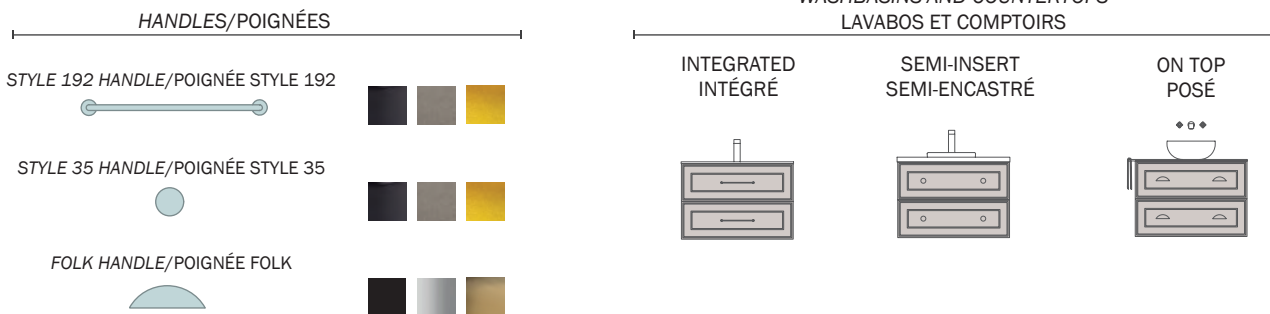

COMPLEMENT/AJOUTS

Handles not included with the vanity unit.
Poignées non incluses avec la vanité.