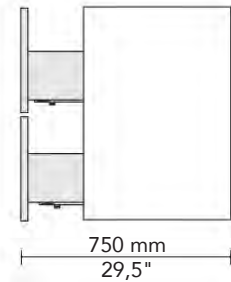

WB97055-MSS	Vilna matt solid surface 64" basin RH counter. Lavabo Vilna surface solide mat 1605 mm Droite	$1766.00
WB97054-MSS	Vilna matt solid surface 64" basin LH counter. Lavabo Vilna surface solide mat 1605 mm Gauche	$1766.00
TOP91256-1610	Black slate top 64" / Comptoir Ardoise 1610 mm	$1378.00
TOP24467-1610	Matt white solid surface top 64" / Comptoir surface solide blanc mat 1610 mm	$1378.00
LAV24555-POR	Altiro matt white porcelain washbasin / Vasque Altiro en porcelaine blanc mat	$627.00
LAV87734-POR	Lokum matt black porcelain washbasin / Vasque Lokum en porcelaine noir mat	$663.00
LAV91489-POR	Kandy glossy white porcelain washbasin / Vasque Kandy en porcelaine blanc lustré	$632.00

3

**Handles
Poignées**

OPT91337-HAN	Folk silver handle / Poignée Folk argent	$39.00
OPT91339-HAN	Folk matt black handle / Poignée Folk noir mat	$39.00
OPT91336-HAN	Folk antique brass handle / Poignée Folk laiton antique	$39.00
OPT91333-HAN	Style 192 silver gray handle / Poignée Style 192 gris argenté	$63.00
OPT91335-HAN	Style 192 matt black handle / Poignée Style 192 noir mat	$63.00
OPT91332-HAN	Style 192 gold handle / Poignée Style 192 doré	$63.00
OPT91329-HAN	Style 35 silver gray handle / Poignée Style 35 gris argenté	$50.00
OPT91331-HAN	Style 35 matt black handle / Poignée Style 35 noire mat	$50.00
OPT91328-HAN	Style 35 gold handle / Poignée Style 35 doré	$50.00

Requires 2 / Requiert 2