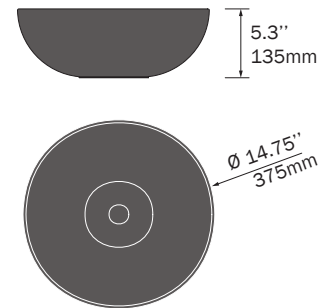

LOKUM

MATT BLACK *porcelain vessel sink*
Vasque en porcelaine NOIR MAT
LAV87734-POR $663.00