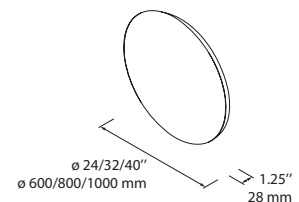

NEW  
NOUVEAU

MOON

Mirror **MOON** circular mirror with back 4200K LED light. Non-dimmable.  
Miroir **MOON** circulaire avec lumière DEL arrière. Intensité non variable.

<b>MIR91120-LED</b>	(Ø 600 mm)	<b>\$907.00</b>
<b>MIR83963-LED</b>	(Ø 800 mm)	<b>\$986.00</b>
<b>MIR83964-LED</b>	(Ø 1000 mm)	<b>\$1230.00</b>