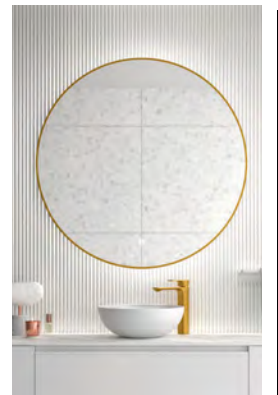

**ROMA**

Mirror **GLOBE** with 5700K LED light. Non-dimmable. **NEW NOUVEAU**

Miroir **GLOBE** avec lumière DEL. Intensité non variable.

<input type="checkbox"/> gold frame cadre doré	<b>MIR97618-LED</b>	(Ø 600 mm)	<b>\$1121.00</b>
<input type="checkbox"/>	<b>MIR97636-LED</b>	(Ø 800 mm)	<b>\$1293.00</b>
<input type="checkbox"/>	<b>MIR97639-LED</b>	(Ø 1000 mm)	<b>\$1402.00</b>
<input type="checkbox"/> white frame cadre blanc	<b>MIR97604-LED</b>	(Ø 600 mm)	<b>\$1121.00</b>
<input type="checkbox"/>	<b>MIR97634-LED</b>	(Ø 800 mm)	<b>\$1293.00</b>
<input type="checkbox"/>	<b>MIR97637-LED</b>	(Ø 1000 mm)	<b>\$1402.00</b>
<input type="checkbox"/> black frame cadre noir	<b>MIR97614-LED</b>	(Ø 600 mm)	<b>\$1121.00</b>
<input type="checkbox"/>	<b>MIR97635-LED</b>	(Ø 800 mm)	<b>\$1293.00</b>
<input type="checkbox"/>	<b>MIR97638-LED</b>	(Ø 1000 mm)	<b>\$1402.00</b>