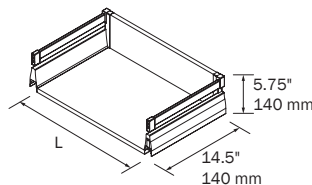

METALLIC DRAWER WITHOUT PIPE CUTOUT TIROIR EN MÉTAL SANS TROU POUR TUYAUX

Metallic drawer full extension without pipe cutout, Carbon-TX interior.

Tiroir en métal à extension complète sans trou pour tuyauterie, intérieur Carbon-TX.

L	Carbon-TX CODE	$
23.5"/600mm	OPT98177	234
31.25"/800mm	OPT98178	247
39.25"/1000mm	OPT98179	284