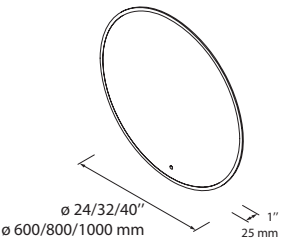

Mirrors with integrated LED Miroirs à DEL intégrés

ORGANIC 800 mirror with 4200K back LED light. H/V. Non-dimmable.

Miroir **ORGANIC 800** avec lumière DEL arrière. H/V. Intensité non variable.

MIR26775-LED	(600 x 800 mm)	$996.00
MIR26776-LED	(800 x 1000 mm)	$1087.00

ORGANIC

Mirror **REFLEXO** with 4200K back LED light. H/V. Non-dimmable.

Miroir **REFLEXO** avec lumière DEL arrière. H/V. Intensité non variable.

MIR20740-LED	(800 x 600 mm)	$1014.00
MIR20741-LED	(1000 x 600 mm)	$1121.00
MIR20742-LED	(1200 x 600 mm)	$1293.00
MIR91115-LED	(1400 x 600 mm)	$1365.00
MIR91116-LED	(1600 x 600 mm)	$1449.00

REFLEXO

Mirror **ROMA**. With 6000K LED light. White or black frame. H/V. Non-dimmable.

Miroir **ROMA**. Avec lumière DEL. Cadre blanc ou noir. H/V. Intensité non variable.

☐ white frame cadre blanc	MIR92650-LED	(800 x 600 mm)	$1014.00
☐	MIR92651-LED	(1000 x 600 mm)	$1098.00
☐	MIR92652-LED	(1200 x 600 mm)	$1282.00
☐ black frame cadre noir	MIR91117-LED	(800 x 600 mm)	$1014.00
☐	MIR91118-LED	(1000 x 600 mm)	$1098.00
☐	MIR91119-LED	(1200 x 600 mm)	$1282.00

ROMA

Mirror **GLOBE** with 5700K LED light. Non-dimmable. **NEW NOUVEAU**

Miroir **GLOBE** avec lumière DEL. Intensité non variable.

☐ gold frame cadre doré	MIR97618-LED	(Ø 600 mm)	$1121.00
☐	MIR97636-LED	(Ø 800 mm)	$1293.00
☐	MIR97639-LED	(Ø 1000 mm)	$1402.00
☐ white frame cadre blanc	MIR97604-LED	(Ø 600 mm)	$1121.00
☐	MIR97634-LED	(Ø 800 mm)	$1293.00
☐	MIR97637-LED	(Ø 1000 mm)	$1402.00
☐ black frame cadre noir	MIR97614-LED	(Ø 600 mm)	$1121.00
☐	MIR97635-LED	(Ø 800 mm)	$1293.00
☐	MIR97638-LED	(Ø 1000 mm)	$1402.00

GLOBE

Mirror **TOULOUSE**. with white and blue LED (15 W) IP 44. Non-dimmable.

Miroir **TOULOUSE**. avec lumière blanche et bleu DEL (15 W) IP 44. Intensité non variable.

MIR23402-LED	(800 x 700 mm)	$1014.00
MIR23403-LED	(1000 x 700 mm)	$1098.00

TOULOUSE