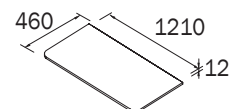

40" / 1010 mm

TOP97500
$934.00