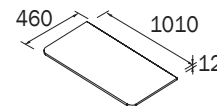

## BLACK SLATE

**Black slate countertop.** No hole  
**Comptoir ardoise.** Sans trou

**TOP97501**  
\$778.00

24" / 610 mm  
No hole/Sans trou

**TOP97503**  
\$830.00

32" / 810 mm  
No hole/Sans trou

**TOP97505**  
\$882.00