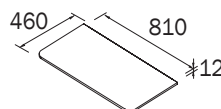

## SOLID SURFACE

**Matt white solid surface countertop.** No hole  
**Comptoir surface solide blanc mat.** Sans trou

**TOP97495**  
\$778.00

24" / 610 mm

**TOP97497**  
\$830.00

32" / 810 mm

**TOP97499**  
\$882.00