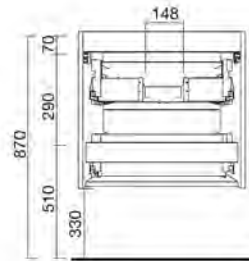

3

Handles Poignées	OPT91337-HAN	Folk silver handle / Poignée Folk argent	$39.00
	OPT91339-HAN	Folk matt black handle / Poignée Folk noir mat	$39.00
	OPT91336-HAN	Folk antique brass handle / Poignée Folk laiton antique	$39.00
	OPT91333-HAN	Style 192 silver gray handle / Poignée Style 192 gris argenté	$63.00
	OPT91335-HAN	Style 192 matt black handle / Poignée Style 192 noir mat	$63.00
	OPT91332-HAN	Style 192 gold handle / Poignée Style 192 doré	$63.00
	OPT91329-HAN	Style 35 silver gray handle / Poignée Style 35 gris argenté	$50.00
	OPT91331-HAN	Style 35 matt black handle / Poignée Style 35 noire mat	$50.00
	OPT91328-HAN	Style 35 gold handle / Poignée Style 35 doré	$50.00

Requires 2 / Requier 2