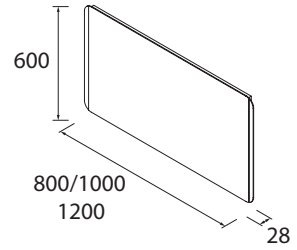

Mirrors with integrated LED

Miroirs à DEL intégrés

CANDEM

Mirror **CANDEM**. With 4200K LED light. H/V. Non-dimmable.
Miroir **CANDEM**. Avec lumière DEL. H/V. Intensité non variable.

MIR23405-LED	(800 x 600 mm)	$1131.00
MIR23406-LED	(1000 x 600 mm)	$1295.00
MIR23407-LED	(1200 x 600 mm)	$1459.00

CHICAGO

Mirror **CHICAGO** with 5700K LED light and anti-fog. Non-dimmable.
Miroir **CHICAGO** avec lumière DEL et anti-buée. Intensité non variable.

MIR87853-LED	(800 x 600 mm)	$1220.00
MIR87854-LED	(1000 x 600 mm)	$1449.00
MIR87855-LED	(1200 x 600 mm)	$1532.00

NEW
NOUVEAU

EMILE

Mirror **EMILE** with 5700K LED light. H/V. Non-dimmable.
Miroir **EMILE** avec lumière DEL. H/V. Intensité non variable.

MIR97643-LED	(500 x 1300 mm)	$1087.00
MIR97644-LED	(700 x 1100 mm)	$1191.00

NEW
NOUVEAU

OLIMPIA

Mirror **OLIMPIA**. With 5700K LED light. Non-dimmable.
Miroir **OLIMPIA**. Avec lumière DEL. Intensité non variable.

MIR87862-LED	(matt white)	$943.00
MIR87864-LED	(blue fog)	$943.00
MIR91121-LED	(matt black)	$943.00

NEW
NOUVEAU

LOUIS

Mirror **LOUIS** with 5700K LED light. H/V. Non-dimmable.
Miroir **LOUIS** avec lumière DEL. H/V. Intensité non variable.

MIR97641-LED	(600 x 900 mm)	$949.00
MIR97642-LED	(700 x 1200 mm)	$1194.00

NEW
NOUVEAU

MOON

Mirror **MOON** circular mirror with back 4200K LED light. Non-dimmable.
Miroir **MOON** circulaire avec lumière DEL arrière. Intensité non variable.

MIR91120-LED	(Ø 600 mm)	$907.00
MIR83963-LED	(Ø 800 mm)	$986.00
MIR83964-LED	(Ø 1000 mm)	$1230.00

MOSCOW

Mirror **MOSCOW** H/V with LED light (8W), magnifying zone (x2) and sensor. Non-dimmable.
Miroir **MOSCOW** H/V avec lumière DEL (8W), zone grossissante (x2) et capteur. Intensité non variable.

MIR23207-LED	(800 x 600 mm)	$873.00
MIR23208-LED	(1000 x 600 mm)	$998.00