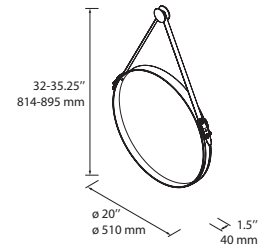

## Miroirs à DEL intégrés

BARBER

Mirror **BARBER**. Circular. Synthetic leather strap. 510 mm  
Miroir **BARBER**. Circulaire. Sangle de cuir synthétique. 510 mm

**MIR24789** (510 mm) **\$414.00**

BLACK STREAM