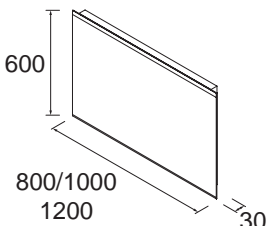

**TOULOUSE**

Mirror **UP & DOWN**. With LED light. Non-dimmable.

Miroir **UP & DOWN**. Avec lumière DEL. Intensité non variable.

<b>MIR21736-LED</b>	(800 x 600 mm)	<b>\$978.00</b>
<b>MIR21737-LED</b>	(1000 x 600 mm)	<b>\$1243.00</b>
<b>MIR21738-LED</b>	(1200 x 600 mm)	<b>\$1339.00</b>