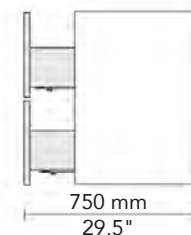

2

**Countertop &
washbasin
Comptoir et
vasques**

WB91234-MSS	Vilna matt solid surface 24" basin / Lavabo Vilna Solide surface mat 605 mm	$814.00
WB26783-POR	Constanza porcelain 24" basin / Lavabo Constanza porcelaine 610 mm	$450.00
WB20748-ML	Toscana mineral load 24" basin / Lavabo Toscana résine minérale 605 mm	$679.00
WB23400-POR	Veneto porcelain basin 24" basin / Lavabo Veneto porcelaine 610 mm	$791.00
TOP97501	Black slate top / Comptoir Ardoise	$778.00
TOP97495	Matt white solid surface top / Comptoir surface solide blanc mat	$778.00
LAV24555-POR	Altiro matt white porcelain washbasin / Vasque Altiro en porcelaine blanc mat	$627.00
LAV87734-POR	Lokum matt black porcelain washbasin / Vasque Lokum en porcelaine noir mat	$663.00

3

**Handles
Poignées**

OPT91337-HAN	Folk silver handle / Poignée Folk argent	$39.00
OPT91339-HAN	Folk matt black handle / Poignée Folk noir mat	$39.00
OPT91336-HAN	Folk antique brass handle / Poignée Folk laiton antique	$39.00
OPT91333-HAN	Style 192 silver gray handle / Poignée Style 192 gris argenté	$63.00
OPT91335-HAN	Style 192 matt black handle / Poignée Style 192 noir mat	$63.00
OPT91332-HAN	Style 192 gold handle / Poignée Style 192 doré	$63.00
OPT91329-HAN	Style 35 silver gray handle / Poignée Style 35 gris argenté	$50.00
OPT91331-HAN	Style 35 matt black handle / Poignée Style 35 noire mat	$50.00
OPT91328-HAN	Style 35 gold handle / Poignée Style 35 doré	$50.00