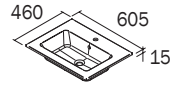

VILNA

Matt solid surface.
With faucet monohole
Solide surface mat.
Avec monotrou de robinetterie

WB91234-MSS
$814.00