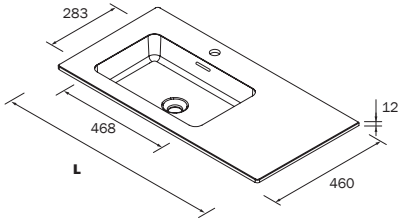

Made to measure

Information required:

- Counter width;
- Center of sink;
- Without hole or single hole for faucets;
- Sides finish.

Informations requises:

- Largeur du comptoir;
- Centre du lavabo;
- Sans trou ou monotrou pour robinetterie;
- Finition des côtés.

MADE-TO-MEASURE 0.5" SOLID **NAILA** WASHBASINS WITH MACHINING (1 BASIN)

LAVABO SUR MESURE SOLIDE **NAILA** 12 MM AVEC USINAGE (1 LAVABO)

0.5" thick solid surface washbasins, made-to-measure length up to 96", with machining for 1 basin wells and tap hole, and corner finish as required.

Vasques en surface solide. Épaisseur 12 mm. Longueur sur mesure jusqu'à 2400 mm, avec usinage pour 1 lavabo et trou de robinetterie et finition d'angle au choix.

TO ORDER / POUR COMMANDER

24" - 36"		36" - 48"		48" - 60"		60" - 72"		72" - 95"	
600 - 900		901 - 1200		1201 - 1500		1501 - 1800		1801 - 2400	
CODE	$	CODE	$	CODE	$	CODE	$	CODE	$
WB97529	1309.	WB97530	1401.	WB97531	1631.	WB97532	2252.	WB97533	2298.