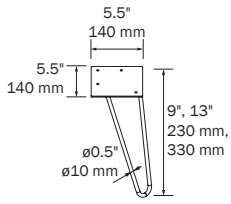

UNIIQ 9"/13" 2 LEGS SET UNIIQ 230/330 MM 2 PATTES

Set of 2 optional legs for wall hung vanity, 3 finishes available. 9" for vanity with countertop washbassin.

Ensemble de 2 pattes pour vanité murale, 3 finitions disponibles. 230 mm pour vanité avec lavabo vasques.

White / Blanc   Black / Noir   Chrome / Chrome

	CODE	CODE	CODE	$
9" / 230 mm	UNI24716	UNI24717	UNI24718	68
13" / 330 mm	UNI24713	UNI24714	UNI24715	84