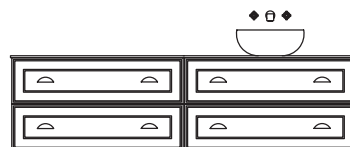

Available configurations / Configurations disponibles