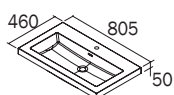

32"/805 mm  
Centered/Centré

**WB20752-ML**  
\$819.00

40"/1005 mm  
Centered/Centré

**WB20753-ML**  
\$1191.00

48"/1205 mm double