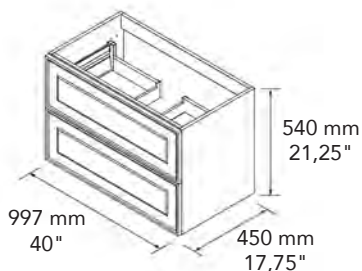

3

**Handles
Poignées**

OPT91337-HAN	Folk silver handle / Poignée Folk argent	$39.00
OPT91339-HAN	Folk matt black handle / Poignée Folk noir mat	$39.00
OPT91336-HAN	Folk antique brass handle / Poignée Folk laiton antique	$39.00
OPT91333-HAN	Style 192 silver gray handle / Poignée Style 192 gris argenté	$63.00
OPT91335-HAN	Style 192 matt black handle / Poignée Style 192 noir mat	$63.00
OPT91332-HAN	Style 192 gold handle / Poignée Style 192 doré	$63.00
OPT91329-HAN	Style 35 silver gray handle / Poignée Style 35 gris argenté	$50.00
OPT91331-HAN	Style 35 matt black handle / Poignée Style 35 noire mat	$50.00
OPT91328-HAN	Style 35 gold handle / Poignée Style 35 doré	$50.00