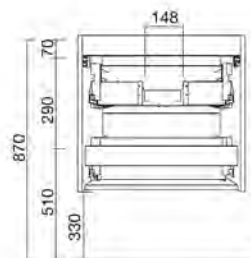

WB91235-MSS	Vilna matt solid surface 32" basin / Lavabo Vilna Solide surface mat 805 mm	$981.00
WB26781-POR	Constanza porcelain 32" basin / Lavabo Constanza porcelaine 810 mm	$539.00
WB20750-ML	Toscana mineral solid 32" basin / Lavabo Toscana résine minérale 805 mm	$747.00
WB23401-POR	Veneto porcelain basin 32" basin / Lavabo Veneto porcelaine 810 mm	$861.00
TOP97503	Black slate top 32" / Comptoir Ardoise 810 mm	$830.00
TOP97497	Matt white solid surface top 32" / Comptoir surface solide blanc mat 810 mm	$830.00
LAV24555-POR	Altiro matt white porcelain washbasin / Vasque Altiro en porcelaine blanc mat	$627.00
LAV87734-POR	Lokum matt black porcelain washbasin / Vasque Lokum en porcelaine noir mat	$663.00

3

**Handles
Poignées**

OPT91337-HAN	Folk silver handle / Poignée Folk argent	$39.00
OPT91339-HAN	Folk matt black handle / Poignée Folk noir mat	$39.00
OPT91336-HAN	Folk antique brass handle / Poignée Folk laiton antique	$39.00
OPT91333-HAN	Style 192 silver gray handle / Poignée Style 192 gris argenté	$63.00
OPT91335-HAN	Style 192 matt black handle / Poignée Style 192 noir mat	$63.00
OPT91332-HAN	Style 192 gold handle / Poignée Style 192 doré	$63.00
OPT91329-HAN	Style 35 silver gray handle / Poignée Style 35 gris argenté	$50.00
OPT91331-HAN	Style 35 matt black handle / Poignée Style 35 noire mat	$50.00
OPT91328-HAN	Style 35 gold handle / Poignée Style 35 doré	$50.00