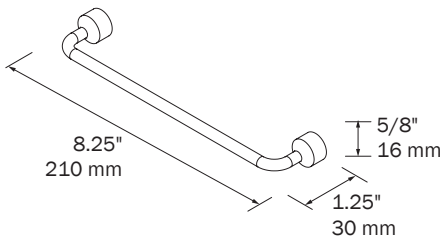

HANDLE STYLE 192 / POIGNÉE STYLE 192

Style handle 192 for vanity / Poignée style 192 pour vanité

Matt black / Noir mat   Gold / Or   Silver gray / Gris argenté

	CODE	CODE	CODE	$
8.25"/210mm	OPT91335	OPT91332	OPT91333	63

Requires 2 / Requiert 2