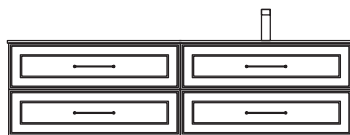

Available configurations / Configurations disponibles