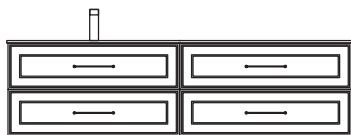

Available configurations / Configurations disponibles