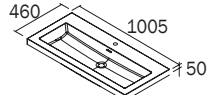

32"/805 mm  
Centered/Centré

**WB20752-ML**  
\$819.00

40"/1005 mm  
Centered/Centré

**WB20753-ML**  
\$1191.00

48"/1205 mm double