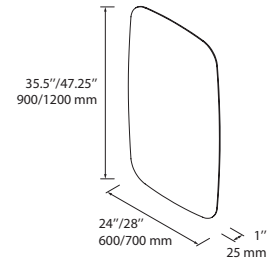

NEW  
NOUVEAU

MOON

Mirror **MOON** circular mirror with back 4200K LED light. Non-dimmable.  
Miroir **MOON** circulaire avec lumière DEL arrière. Intensité non variable.

<b>MIR91120-LED</b>	(Ø 600 mm)	<b>\$907.00</b>
<b>MIR83963-LED</b>	(Ø 800 mm)	<b>\$986.00</b>
<b>MIR83964-LED</b>	(Ø 1000 mm)	<b>\$1230.00</b>