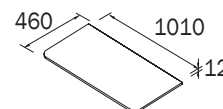

## SOLID SURFACE

**Matt white solid surface countertop.** No hole  
**Comptoir surface solide blanc mat.** Sans trou

**TOP97495**  
\$778.00

24" / 610 mm

**TOP97497**  
\$830.00

32" / 810 mm

**TOP97499**  
\$882.00