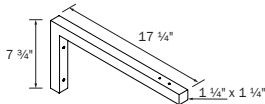

SUPPORT FOR COUNTERS. (ea.) SUPPORT POUR COMPTOIRS. (chq.)

Chrome	Matt white Blanc mat	Matt Black Noir mat	$
CODE	CODE	CODE	
OPT91496	OPT91495	OPT91494	390