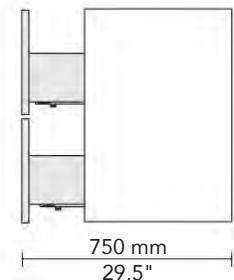

Requires 2 / Requiert 2