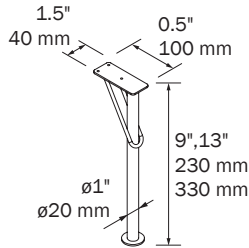

DEVA 9"/13" 2 LEGS SET DEVA 230/330 MM 2 PATTES

Set of 2 optional legs for wall hung vanity,
3 finishes available. 9" for vanity
with countertop washbasin.

Ensemble de 2 pattes pour vanité murale,
3 finitions disponibles. 230 mm pour vanité
avec lavabo vasques.

	White Blanc	Black Noir	Chrome Chrome	$
	CODE	CODE	CODE	
9" / 230 mm	OPT84128	OPT84129	OPT84130	138
13" / 330 mm	OPT84125	OPT84126	OPT84127	149