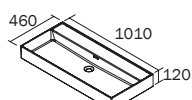

32"/810 mm  
Centered/Centré

**WB87727-POR**  
\$861.00

32"/810 mm  
Centered/Centré  
Shelf/Tablette

**WB23397-POR**  
\$983.00

40"/1010 mm  
Centered/Centré

**WB85911-POR**  
\$983.00

40"/1010 mm  
Centered/Centré  
No hole/Sans trou