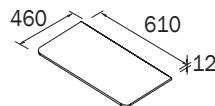

BLACK SLATE

Black slate countertop. No hole
Comptoir ardoise. Sans trou

TOP97501
$778.00