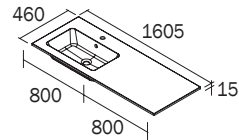

**WB91236-MSS**  
\$1150.00

40"/1005 mm  
Centered/Centré

**WB91237-MSS**  
\$1290.00

48"/1205 mm double

**WB97055-MSS**  
\$1766.00

64"/1605 mm double  
Centered/Centré

**WB97054-MSS**  
\$1766.00

64"/1605 mm double  
Centered/Centré