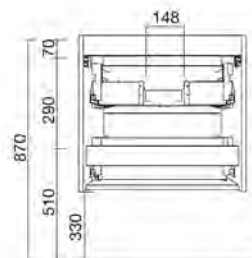

3

**Handles
Poignées**

OPT91337-HAN	Folk silver handle / Poignée Folk argent	$39.00
OPT91339-HAN	Folk matt black handle / Poignée Folk noir mat	$39.00
OPT91336-HAN	Folk antique brass handle / Poignée Folk laiton antique	$39.00
OPT91333-HAN	Style 192 silver gray handle / Poignée Style 192 gris argenté	$63.00
OPT91335-HAN	Style 192 matt black handle / Poignée Style 192 noir mat	$63.00
OPT91332-HAN	Style 192 gold handle / Poignée Style 192 doré	$63.00
OPT91329-HAN	Style 35 silver gray handle / Poignée Style 35 gris argenté	$50.00
OPT91331-HAN	Style 35 matt black handle / Poignée Style 35 noire mat	$50.00
OPT91328-HAN	Style 35 gold handle / Poignée Style 35 doré	$50.00