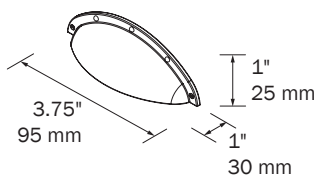

HANDLE FOLK / POIGNÉE FOLK

Folk handle for vanity / Poignée folk pour vanité

Matt black / Noir mat   Antique brass / Laiton antique   Silver / Argent

	CODE	CODE	CODE	$
3.75"/95mm	OPT91339	OPT91336	OPT91337	39

Requires 4 / Requiert 4

Requires 2 / Requiert 2