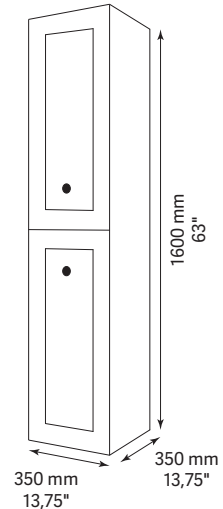

Linen cabinet Lingerie	REN91317-LIN	Linen cabinet Matt white / Lingerie blanc mat	$1285.00
	REN91318-LIN	Linen cabinet Matt black / Lingerie noir mat	$1285.00
	REN91321-LIN	Linen cabinet Green forest / Lingerie Vert forêt	$1402.00
	REN91323-LIN	Linen cabinet Blue fog / Lingerie Brume bleu	$1402.00
Handles Poignées	REN91337-HAN	Folk silver handle / Poignée Folk argent	$39.00
	REN91339-HAN	Folk matt black handle / Poignée Folk noir mat	$39.00
	REN91336-HAN	Folk antique brass handle / Poignée Folk laiton antique	$39.00
	REN91329-HAN	Style 35 silver gray handle / Poignée Style 35 gris argenté	$50.00
	REN91331-HAN	Style 35 matt black handle / Poignée Style 35 noire mat	$50.00
	REN91328-HAN	Style 35 gold handle / Poignée Style 35 doré	$50.00