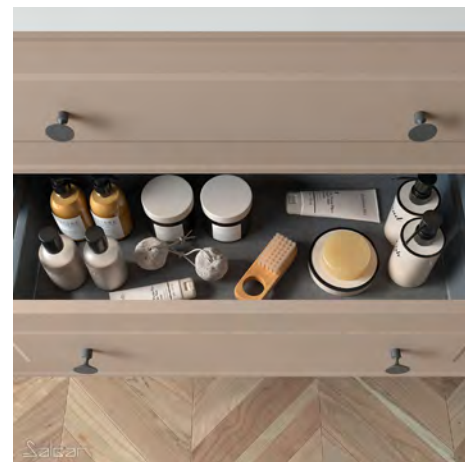

2

**Countertop &
washbasin
Comptoir et
vasques**

WB91234-MSS	Vilna matt solid surface 24" basin / Lavabo Vilna Solide surface mat 605 mm	$814.00
WB26783-POR	Constanza porcelain 24" basin / Lavabo Constanza porcelaine 610 mm	$450.00
WB20748-ML	Toscana mineral load 24" basin / Lavabo Toscana résine minérale 605 mm	$679.00
WB23400-POR	Veneto porcelain basin 24" basin / Lavabo Veneto porcelaine 610 mm	$791.00
TOP97501	Black slate top / Comptoir Ardoise	$778.00
TOP97495	Matt white solid surface top / Comptoir surface solide blanc mat	$778.00
LAV24555-POR	Altiro matt white porcelain washbasin / Vasque Altiro en porcelaine blanc mat	$627.00
LAV87734-POR	Lokum matt black porcelain washbasin / Vasque Lokum en porcelaine noir mat	$663.00

3

**Handles
Poignées**

OPT91337-HAN	Folk silver handle / Poignée Folk argent	$39.00
OPT91339-HAN	Folk matt black handle / Poignée Folk noir mat	$39.00
OPT91336-HAN	Folk antique brass handle / Poignée Folk laiton antique	$39.00
OPT91333-HAN	Style 192 silver gray handle / Poignée Style 192 gris argenté	$63.00
OPT91335-HAN	Style 192 matt black handle / Poignée Style 192 noir mat	$63.00
OPT91332-HAN	Style 192 gold handle / Poignée Style 192 doré	$63.00
OPT91329-HAN	Style 35 silver gray handle / Poignée Style 35 gris argenté	$50.00
OPT91331-HAN	Style 35 matt black handle / Poignée Style 35 noire mat	$50.00
OPT91328-HAN	Style 35 gold handle / Poignée Style 35 doré	$50.00