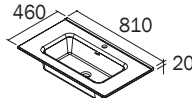

32"/810 mm  
Centered/Centré

**WB26779-POR**  
\$698.00

40"/1010 mm  
Centered/Centré

**WB26778-POR**  
\$1202.00

48"/1210 mm double

VENETO