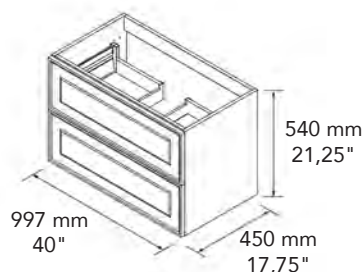

RENOIR 600 MATT WHITE
RENOIR 600 BLANC MAT

Requires 2 / Requiert 2