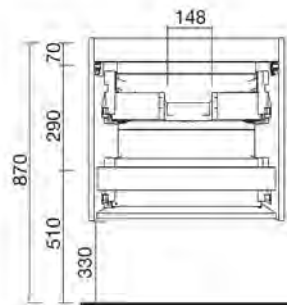

Requires 2 / Requiert 2