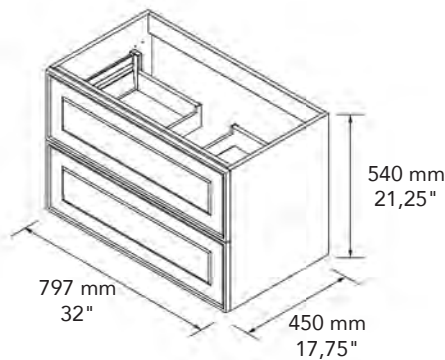

WB97055-MSS	Vilna matt solid surface 64" basin RH counter. Lavabo Vilna surface solide mat 1605 mm Droite	$1766.00
WB97054-MSS	Vilna matt solid surface 64" basin LH counter. Lavabo Vilna surface solide mat 1605 mm Gauche	$1766.00
TOP91256-1610	Black slate top 64" / Comptoir Ardoise 1610 mm	$1378.00
TOP24467-1610	Matt white solid surface top 64" / Comptoir surface solide blanc mat 1610 mm	$1378.00
LAV24555-POR	Altiro matt white porcelain washbasin / Vasque Altiro en porcelaine blanc mat	$627.00
LAV87734-POR	Lokum matt black porcelain washbasin / Vasque Lokum en porcelaine noir mat	$663.00
LAV91489-POR	Kandy glossy white porcelain washbasin / Vasque Kandy en porcelaine blanc lustré	$632.00

3

**Handles
Poignées**

OPT91337-HAN	Folk silver handle / Poignée Folk argent	$39.00
OPT91339-HAN	Folk matt black handle / Poignée Folk noir mat	$39.00
OPT91336-HAN	Folk antique brass handle / Poignée Folk laiton antique	$39.00
OPT91333-HAN	Style 192 silver gray handle / Poignée Style 192 gris argenté	$63.00
OPT91335-HAN	Style 192 matt black handle / Poignée Style 192 noir mat	$63.00
OPT91332-HAN	Style 192 gold handle / Poignée Style 192 doré	$63.00
OPT91329-HAN	Style 35 silver gray handle / Poignée Style 35 gris argenté	$50.00
OPT91331-HAN	Style 35 matt black handle / Poignée Style 35 noire mat	$50.00
OPT91328-HAN	Style 35 gold handle / Poignée Style 35 doré	$50.00

Requires 2 / Requiert 2