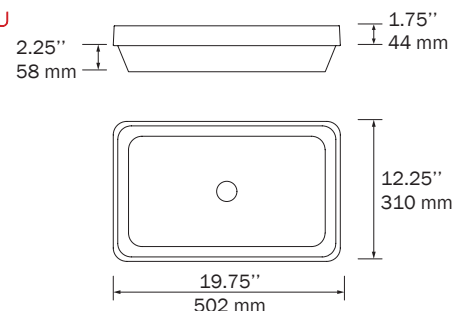

MAEL BICOLOR/BICOULEUR

Semi-inset basin BICOLOR (*matt black/matt white*) *solid surface* **NEW NOUVEAU**
Vasque semi-encastée solide surface BICOULEUR (noir mat/blanc mat)
LAV97655-SS $845.00