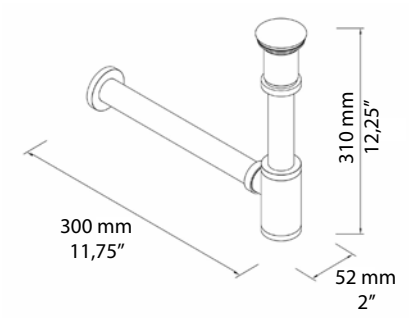

Drains / Drains

Kit P-Trap and click clack. CHROME

Ensemble p-trap et click-clack. CHROME **OPT23033**

$263.00

Elongated tail piece for P-TRAP. CHROME. Ø32 mm x 15.75"

Tail piece allongé pour siphon. CHROME. Ø32 x 400 mm

OPT7787 $84.00

Kit P-Trap and click clack. MATT BLACK

Ensemble p-trap et click-clack. NOIR MAT

OPT26985 $292.00