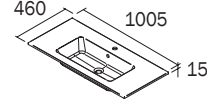

32"/805 mm
Centered/Centré

WB91236-MSS
$1150.00