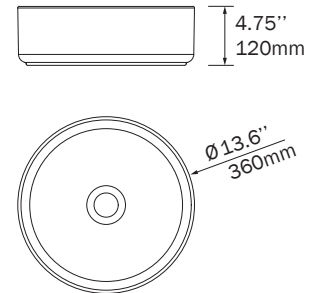

KANDY

GLOSSY WHITE *porcelain vessel sink* **NEW NOUVEAU**
Vasque en porcelaine BLANC LUSTRÉ
LAV91489-POR $632.00