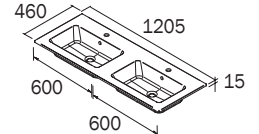

40"/1005 mm
Centered/Centré

WB91237-MSS
$1290.00