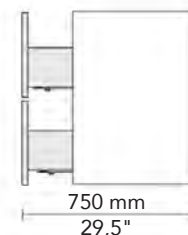

WB91235-MSS	Vilna matt solid surface 32" basin / Lavabo Vilna Solide surface mat 805 mm	$981.00
WB26781-POR	Constanza porcelain 32" basin / Lavabo Constanza porcelaine 810 mm	$539.00
WB20750-ML	Toscana mineral solid 32" basin / Lavabo Toscana résine minérale 805 mm	$747.00
WB23401-POR	Veneto porcelain basin 32" basin / Lavabo Veneto porcelaine 810 mm	$861.00
TOP97503	Black slate top 32" / Comptoir Ardoise 810 mm	$830.00
TOP97497	Matt white solid surface top 32" / Comptoir surface solide blanc mat 810 mm	$830.00
LAV24555-POR	Altiro matt white porcelain washbasin / Vasque Altiro en porcelaine blanc mat	$627.00
LAV87734-POR	Lokum matt black porcelain washbasin / Vasque Lokum en porcelaine noir mat	$663.00

3

**Handles
Poignées**

OPT91337-HAN	Folk silver handle / Poignée Folk argent	$39.00
OPT91339-HAN	Folk matt black handle / Poignée Folk noir mat	$39.00
OPT91336-HAN	Folk antique brass handle / Poignée Folk laiton antique	$39.00
OPT91333-HAN	Style 192 silver gray handle / Poignée Style 192 gris argenté	$63.00
OPT91335-HAN	Style 192 matt black handle / Poignée Style 192 noir mat	$63.00
OPT91332-HAN	Style 192 gold handle / Poignée Style 192 doré	$63.00
OPT91329-HAN	Style 35 silver gray handle / Poignée Style 35 gris argenté	$50.00
OPT91331-HAN	Style 35 matt black handle / Poignée Style 35 noire mat	$50.00
OPT91328-HAN	Style 35 gold handle / Poignée Style 35 doré	$50.00