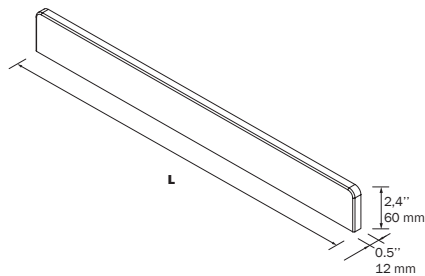

## DOSSERET / BACKSPLASH

12 mm thick backsplash to be fitted on countertops, cut to length up to 2400 mm, with corner finishes according to the sides.

Dossieret de 12 mm d'épaisseur, à poser sur comptoirs, coupés sur mesures jusqu'à 2400 mm avec angle de finitions selon les côtés.