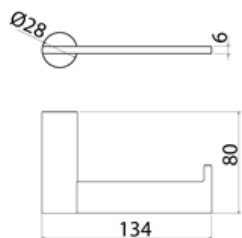

INS508 Toilet paper holder

INS508S	Satin	$ 292.60
INS508L	Polish	$ 336.56
INS508BKS	Satin black	$ 468.16
INS508PGS	Satin rose gold	$ 468.16
INS508LGS	Light gold satin	$ 468.16
INS508GDS	Satin gold	$ 468.16
INS508BKL	Black polish	$ 512.12
INS508PGL	Polish rose gold	$ 512.12
INS508LGL	Light gold polish	$ 512.12
INS508GDL	Polish gold	$ 512.12