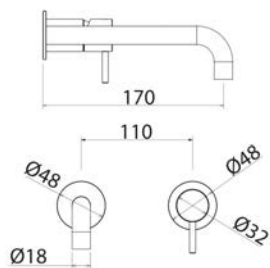

DEC336 Wall-mounted mixer for basin

DEC336S	Satin	$ 582.40
DEC336L	Polish	$ 669.20
DEC336BKS	Satin black	$ 901.60
DEC336PGS	Satin rose gold	$ 901.60
DEC336LGS	Light gold satin	$ 901.60
DEC336GDS	Satin gold	$ 901.60
DEC336BKL	Black polish	$ 991.20
DEC336PGL	Polish rose gold	$ 991.20
DEC336LGL	Light gold polish	$ 991.20
DEC336GDL	Polish gold	$ 991.20
INC070	Obligatory Built-In Part	$ 903.28