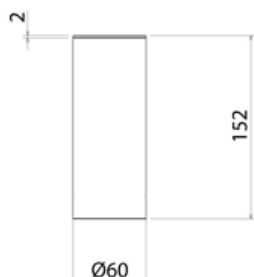

INS521 Toothbrush holder

INS521S	Satin	$ 375.48
INS521L	Polish	$ 431.76
INS521BKS	Satin black	$ 600.60
INS521PGS	Satin rose gold	$ 600.60
INS521LGS	Light gold satin	$ 600.60
INS521GDS	Satin gold	$ 600.60
INS521BKL	Black polish	$ 656.88
INS521PGL	Polish rose gold	$ 656.88
INS521LGL	Light gold polish	$ 656.88
INS521GDL	Polish gold	$ 656.88