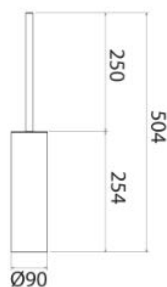

INS525 Toilet brush holder

INS525S	Satin	$ 480.20
INS525L	Polish	$ 552.44
INS525BKS	Satin black	$ 768.32
INS525PGS	Satin rose gold	$ 768.32
INS525LGS	Light gold satin	$ 768.32
INS525GDS	Satin gold	$ 768.32
INS525BKL	Black polish	$ 840.56
INS525PGL	Polish rose gold	$ 840.56
INS525LGL	Light gold polish	$ 840.56
INS525GDL	Polish gold	$ 840.56