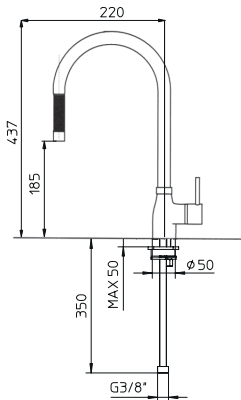

Kitchen single lever sink mixer with swivel spout and pull-out shower.

Mitigeur d'évier de cuisine avec bec orientable et douche rétractable.

125350-__

10	Chrome/Chrome	599.00
38	Matte black/Noir mat	899.00
43	Matte white/Blanc mat	899.00
49	Brushed steel/Acier brossé	949.00
63	Brushed gold/Or brossé	1299.00

Color may vary depending on ambient lighting.
La couleur peut varier selon l'éclairage ambiant.

Kitchen single lever sink mixer with swivel spout and pull-out shower.

Mitigeur d'évier de cuisine avec bec orientable et douche rétractable.

125357-__

10	Chrome/Chrome	599.00
38	Matte black/Noir mat	899.00
43	Matte white/Blanc mat	899.00
49	Brushed steel/Acier brossé	949.00
63	Brushed gold/Or brossé	1299.00

Color may vary depending on ambient lighting.
La couleur peut varier selon l'éclairage ambiant.