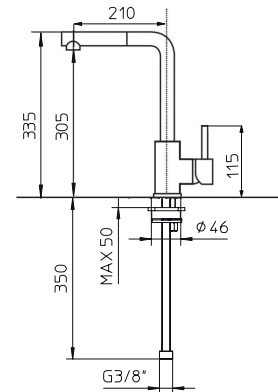

Kitchen single lever sink mixer with swivel spout and pull-out shower.

Mitigeur d'évier de cuisine avec bec orientable et douche rétractable.

125350-__

10	Chrome/Chrome	599.00
38	Matte black/Noir mat	899.00
43	Matte white/Blanc mat	899.00
49	Brushed steel/Acier brossé	949.00
63	Brushed gold/Or brossé	1299.00

Color may vary depending on ambient lighting.
La couleur peut varier selon l'éclairage ambiant.

Kitchen single lever sink mixer with swivel spout and pull-out shower.

Mitigeur d'évier de cuisine avec bec orientable et douche rétractable.

125357-__

10	Chrome/Chrome	599.00
38	Matte black/Noir mat	899.00
43	Matte white/Blanc mat	899.00
49	Brushed steel/Acier brossé	949.00
63	Brushed gold/Or brossé	1299.00

Color may vary depending on ambient lighting.
La couleur peut varier selon l'éclairage ambiant.