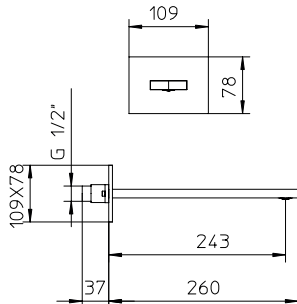

TOTAL 2306\$

Discount when bought as a kit 10%
Escompte pour l'ensemble

TOTAL 2075\$

young young kit 9

Thermostatic with volume control

Thermostatique avec contrôle de volume

9926T5	Brass shower arm <i>Bras de douche en laiton massif</i>	255
9926R1	Polished stainless steel shower head 10" <i>Tête de douche en acier inoxydable poli 10"</i>	425
412426	Brass thermostatic valve 1/2" 2or3 way <i>Valve thermostatique 1/2" en laiton massif 2ou 3 voies</i>	1149
992101	Wall mounted brass spout 7" <i>Bec de bain en laiton massif 7"</i>	259