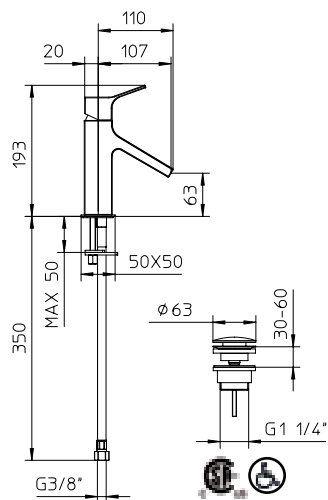

young

Single lever lavatory faucet with Click-Clack waste 1¼".

Robinet de lavabo monocommande avec bonde clic-clac 1¼".

073010-CC-10

10 Chrome 589$

Replace 073011

Max flow: 1.5 gal/min
Débit max : 5,75 l/min

Single lever lavatory faucet with waterfall effect and click-clack waste 1¼".

Robinet de lavabo monocommande avec effet cascade et clic-clac 1¼".

073155-CC-10

10 Chrome 899$