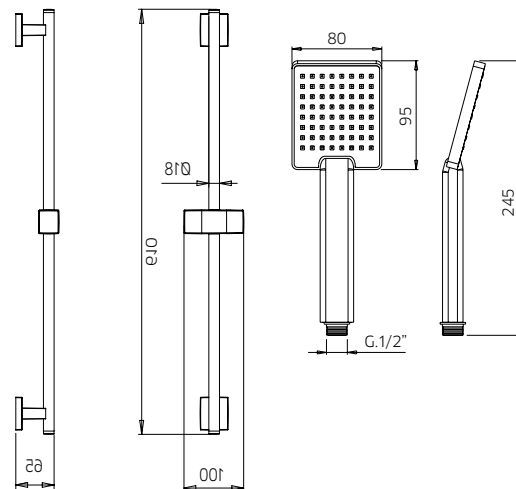

TOTAL **1538\$**

Discount when bought as a kit **10%**
Escompte pour l'ensemble

TOTAL 1384\$

young young kit 5

Pressure balanced with volume control
Pression balancée avec contrôle de volume

992050	Handshower kit with rail <i>Ensemble de douchette sur rail</i>	399
071020-PB	Single lever pressure balanced valve with diverter <i>Valve à pression balancée avec déviateur</i>	599
9926M2	Brass water outlet <i>Sortie d'eau en laiton massif</i>	99
992101	Wall mounted brass spout 7" <i>Bec de bain en laiton massif 7"</i>	259

TOTAL 1356\$

Discount when bought as a kit 10%
Escompte pour l'ensemble

TOTAL 1220\$

young young kit 8

Thermostatic with volume control
Thermostatique avec contrôle de volume

young kit 8-c

Option
Ceiling/Plafonnier

9926T5	Brass shower arm <i>Bras de douche en laiton massif</i>	255
9926R1	Polished stainless steel shower head 10" <i>Tête de douche en acier inoxydable poli 10"</i>	425
992050	Handshower kit with rail <i>Ensemble de douchette sur rail</i>	399
412426	Brass thermostatic valve 1/2" 2or3 way <i>Valve thermostatique 1/2" en laiton massif 2ou 3 voies</i>	1149
9926M2	Brass water outlet <i>Sortie d'eau en laiton massif</i>	99