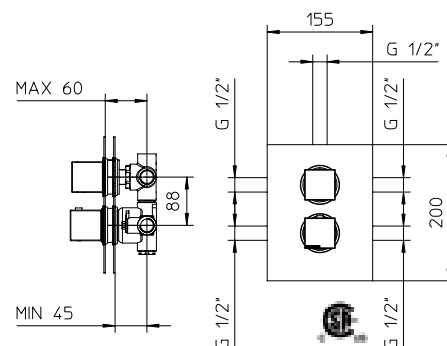

Max flow: 5.28 gal/min
Débit max : 20 l/min