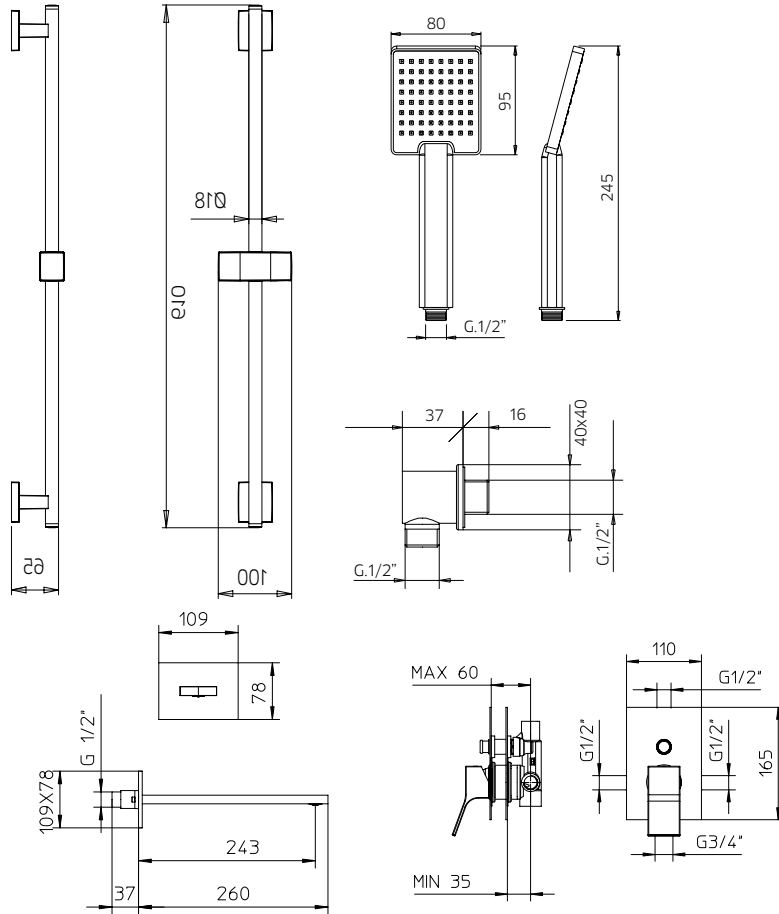

Discount when bought as a kit **10%**
Escompte pour l'ensemble

TOTAL 807\$

young

young kit 3

Pressure balanced with volume control
Pression équilibrée avec contrôle de volume

9926T5	Brass shower arm <i>Bras de douche en laiton massif</i>	255
9926R1	Polished stainless steel shower head 10" <i>Tête de douche en acier inoxydable poli 10"</i>	425
992050	Handshower kit with rail <i>Ensemble de douchette sur rail</i>	399
071020-PB	Single lever pressure balanced valve with diverter <i>Valve à pression équilibrée avec déviateur</i>	599
9926M2	Brass water outlet <i>Sortie d'eau en laiton massif</i>	99

TOTAL 1777\$

Discount when bought as a kit 10%
Escompte pour l'ensemble

TOTAL 1599\$

young young kit 4

Pressure balanced with volume control
Pression balancée avec contrôle de volume

9926T5	Brass shower arm <i>Bras de douche en laiton massif</i>	255
9926R1	Polished stainless steel shower head 10" <i>Tête de douche en acier inoxydable poli 10"</i>	425
071020-PB	Single lever pressure balanced valve with diverter <i>Valve à pression balancée avec déviateur</i>	599
992101	Wall mounted brass spout 7" <i>Bec de bain en laiton massif 7"</i>	259

TOTAL **1538\$**

Discount when bought as a kit **10%**
Escompte pour l'ensemble

TOTAL 1384\$

young young kit 5

Pressure balanced with volume control
Pression balancée avec contrôle de volume

992050	Handshower kit with rail <i>Ensemble de douchette sur rail</i>	399
071020-PB	Single lever pressure balanced valve with diverter <i>Valve à pression balancée avec déviateur</i>	599
9926M2	Brass water outlet <i>Sortie d'eau en laiton massif</i>	99
992101	Wall mounted brass spout 7" <i>Bec de bain en laiton massif 7"</i>	259