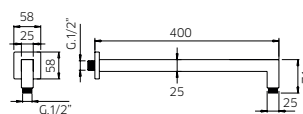

young young kit 4

Pressure balanced with volume control
Pression balancée avec contrôle de volume

9926T5	Brass shower arm <i>Bras de douche en laiton massif</i>	255
9926R1	Polished stainless steel shower head 10" <i>Tête de douche en acier inoxydable poli 10"</i>	425
071020-PB	Single lever pressure balanced valve with diverter <i>Valve à pression balancée avec déviateur</i>	599
992101	Wall mounted brass spout 7" <i>Bec de bain en laiton massif 7"</i>	259

TOTAL **1538$**

Discount when bought as a kit **10%**
Escompte pour l'ensemble

TOTAL 1384$