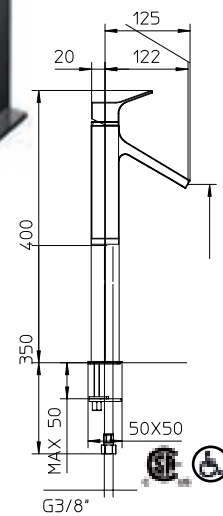

073155-CC-10

10 Chrome 899\$

Max flow: 1.5 gal/min
Débit max : 5,75 l/min

Single lever vessel lavatory faucet Height of 400 mm.

Robinet de lavabo vasque monocommande 400 mm de haut.

073018-10

10 Chrome 999\$

*See page 4 for click clack option.
Voir page 4 pour option bonde clic-clac 1¼".*

Max flow: 1.5 gal/min
Débit max : 5,75 l/min

young

young

**Single lever vessel lavatory faucet. Height of 400 mm
Waterfall effect.**