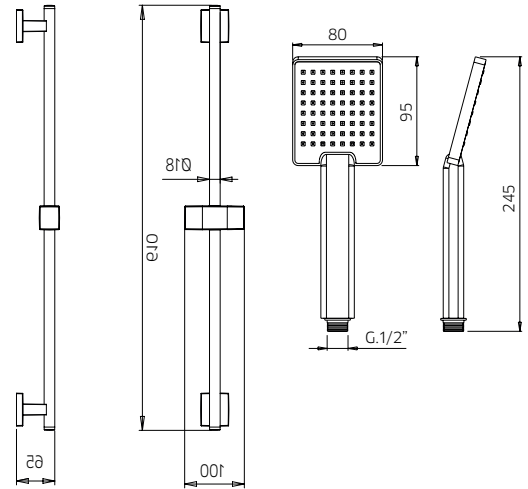

9926T5	Brass shower arm <i>Bras de douche en laiton massif</i>	255
9926R1	Polished stainless steel shower head 10" <i>Tête de douche en acier inoxydable poli 10"</i>	425
992050	Handshower kit with rail <i>Ensemble de douchette sur rail</i>	399
412426	Brass thermostatic valve 1/2" 2or3 way <i>Valve thermostatique 1/2" en laiton massif 2ou 3 voies</i>	1149
9926M2	Brass water outlet <i>Sortie d'eau en laiton massif</i>	99

TOTAL **2327\$**

Discount when bought as a kit **10%**
Escompte pour l'ensemble

TOTAL 2094\$

young young kit 8 CUBO

Thermostatic with volume control
Thermostatique avec contrôle de volume

PDSH-CUBO-10-PSS	Rain shower head with anti-scale jets <i>Tête de douche pluie avec jets anti-calcaire</i>	659
992050	Handshower kit with rail <i>Ensemble de douchette sur rail</i>	399
412426	Brass thermostatic valve 1/2" 2or3 way <i>Valve thermostatique 1/2" en laiton massif 2ou 3 voies</i>	1149
9926M2	Brass water outlet <i>Sortie d'eau en laiton massif</i>	99

TOTAL 2306\$

Discount when bought as a kit 10%
Escompte pour l'ensemble

TOTAL 2075\$

young young kit 9

Thermostatic with volume control

Thermostatique avec contrôle de volume

9926T5	Brass shower arm <i>Bras de douche en laiton massif</i>	255
9926R1	Polished stainless steel shower head 10" <i>Tête de douche en acier inoxydable poli 10"</i>	425
412426	Brass thermostatic valve 1/2" 2or3 way <i>Valve thermostatique 1/2" en laiton massif 2ou 3 voies</i>	1149
992101	Wall mounted brass spout 7" <i>Bec de bain en laiton massif 7"</i>	259