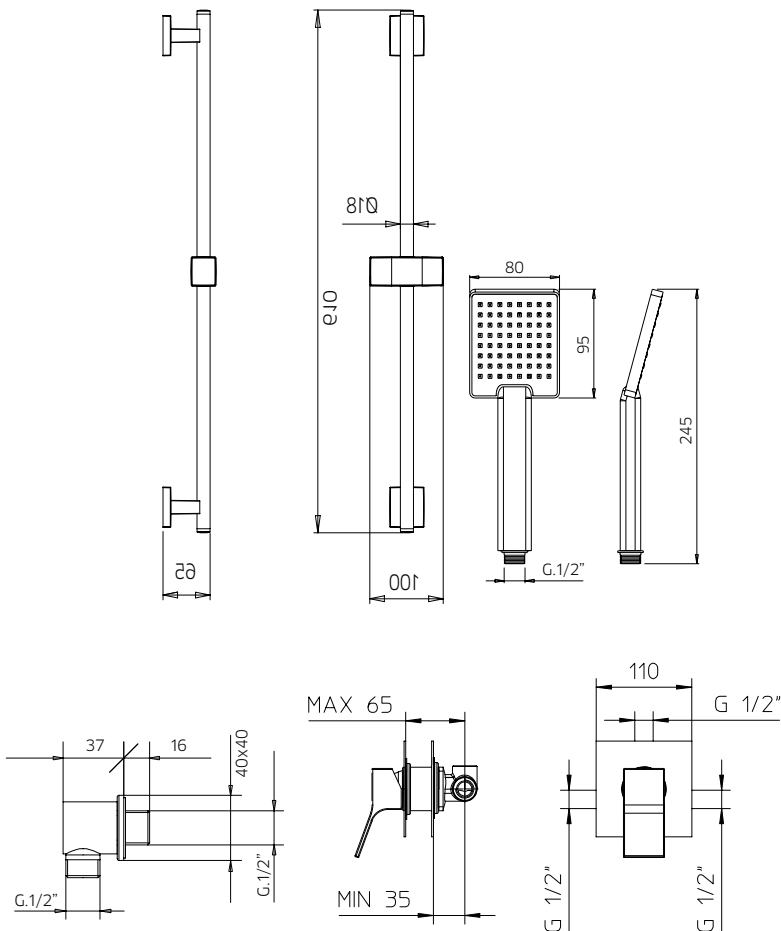

9926L4-10
10 Chrome **275\$**

9926M2-10
10 Chrome **99\$**

young young kit 1

Pressure balanced with volume control
Pression balancée avec contrôle de volume

9926T5	Brass shower arm <i>Bras de douche en laiton massif</i>	255
9926R1	Polished stainless steel shower head 10" <i>Tête de douche en acier inoxydable poli 10"</i>	425
072010-PB	Single lever pressure balanced valve <i>Valve à pression balancée monocommande</i>	399

TOTAL 1079\$

Discount when bought as a kit 10%
Escompte pour l'ensemble

TOTAL 971\$

young young kit 2

Pressure balanced with volume control
Pression balancée avec contrôle de volume

992050	Handshower kit with rail <i>Ensemble de douchette sur rail</i>	399
072010-PB	Single lever pressure balanced valve <i>Valve à pression balancéemonocommande</i>	399
9926M2	Brass water outlet <i>Sortie d'eau en laiton massif</i>	99
TOTAL		897\$

Discount when bought as a kit **10%**
Escompte pour l'ensemble

TOTAL 807\$

young

young kit 3

Pressure balanced with volume control
Pression équilibrée avec contrôle de volume

9926T5	Brass shower arm <i>Bras de douche en laiton massif</i>	255
9926R1	Polished stainless steel shower head 10" <i>Tête de douche en acier inoxydable poli 10"</i>	425
992050	Handshower kit with rail <i>Ensemble de douchette sur rail</i>	399
071020-PB	Single lever pressure balanced valve with diverter <i>Valve à pression équilibrée avec déviateur</i>	599
9926M2	Brass water outlet <i>Sortie d'eau en laiton massif</i>	99