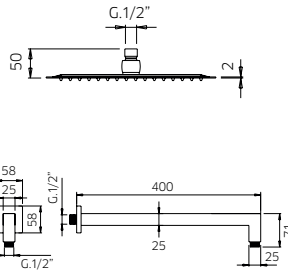

TOTAL 1079\$

Discount when bought as a kit 10%
Escompte pour l'ensemble

TOTAL 971\$

young young kit 2

Pressure balanced with volume control
Pression balancée avec contrôle de volume

992050	Handshower kit with rail <i>Ensemble de douchette sur rail</i>	399
072010-PB	Single lever pressure balanced valve <i>Valve à pression balancéemonocommande</i>	399
9926M2	Brass water outlet <i>Sortie d'eau en laiton massif</i>	99
TOTAL		897\$

Discount when bought as a kit **10%**
Escompte pour l'ensemble

TOTAL 807\$

young

young kit 3

Pressure balanced with volume control
Pression équilibrée avec contrôle de volume

9926T5	Brass shower arm <i>Bras de douche en laiton massif</i>	255
9926R1	Polished stainless steel shower head 10" <i>Tête de douche en acier inoxydable poli 10"</i>	425
992050	Handshower kit with rail <i>Ensemble de douchette sur rail</i>	399
071020-PB	Single lever pressure balanced valve with diverter <i>Valve à pression équilibrée avec déviateur</i>	599
9926M2	Brass water outlet <i>Sortie d'eau en laiton massif</i>	99