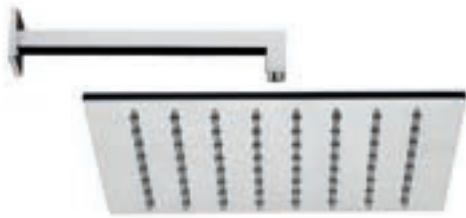

TOTAL 2306\$

Discount when bought as a kit 10%
Escompte pour l'ensemble

TOTAL 2075\$

young young kit 9

Thermostatic with volume control

Thermostatique avec contrôle de volume

9926T5	Brass shower arm <i>Bras de douche en laiton massif</i>	255
9926R1	Polished stainless steel shower head 10" <i>Tête de douche en acier inoxydable poli 10"</i>	425
412426	Brass thermostatic valve 1/2" 2or3 way <i>Valve thermostatique 1/2" en laiton massif 2ou 3 voies</i>	1149
992101	Wall mounted brass spout 7" <i>Bec de bain en laiton massif 7"</i>	259

TOTAL **2088\$**

Discount when bought as a kit **10%**
Escompte pour l'ensemble

TOTAL 1879\$

young young kit 10

Thermostatic with volume control
Thermostatique avec contrôle de volume

**Option
Ceiling/Plafonnier**

9926T5	Brass shower arm <i>Bras de douche en laiton massif</i>	255
9926R1	Polished stainless steel shower head 10" <i>Tête de douche en acier inoxydable poli 10"</i>	425
992050	Handshower kit with rail <i>Ensemble de douchette sur rail</i>	399
412426	Brass thermostatic valve 1/2" 2or3 way <i>Valve thermostatique 1/2" en laiton massif 2ou 3 voies</i>	1149
9926M2	Brass water outlet <i>Sortie d'eau en laiton massif</i>	99
992101	Wall mounted brass spout 7" <i>Bec de bain en laiton massif 7"</i>	259