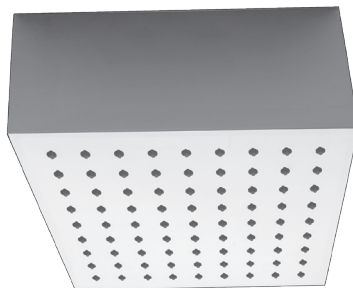

PDSH-CUBO-10-PSS
Chrome **659$**