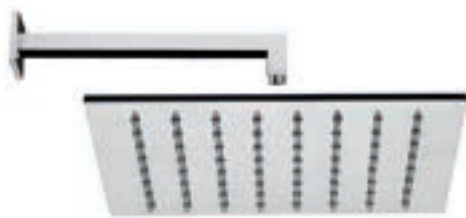

TOTAL 1777\$

Discount when bought as a kit 10%
Escompte pour l'ensemble

TOTAL 1599\$

young young kit 4

Pressure balanced with volume control
Pression balancée avec contrôle de volume

9926T5	Brass shower arm <i>Bras de douche en laiton massif</i>	255
9926R1	Polished stainless steel shower head 10" <i>Tête de douche en acier inoxydable poli 10"</i>	425
071020-PB	Single lever pressure balanced valve with diverter <i>Valve à pression balancée avec déviateur</i>	599
992101	Wall mounted brass spout 7" <i>Bec de bain en laiton massif 7"</i>	259

TOTAL **1538\$**

Discount when bought as a kit **10%**
Escompte pour l'ensemble

TOTAL 1384\$

young young kit 5

Pressure balanced with volume control
Pression balancée avec contrôle de volume

992050	Handshower kit with rail <i>Ensemble de douchette sur rail</i>	399
071020-PB	Single lever pressure balanced valve with diverter <i>Valve à pression balancée avec déviateur</i>	599
9926M2	Brass water outlet <i>Sortie d'eau en laiton massif</i>	99
992101	Wall mounted brass spout 7" <i>Bec de bain en laiton massif 7"</i>	259

TOTAL 1356\$

Discount when bought as a kit 10%
Escompte pour l'ensemble

TOTAL 1220\$

young young kit 8

Thermostatic with volume control
Thermostatique avec contrôle de volume

young kit 8-c

Option
Ceiling/Plafonnier