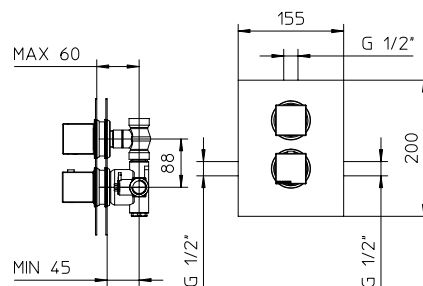

9926T5	Brass shower arm <i>Bras de douche en laiton massif</i>	255
9926R1	Polished stainless steel shower head 10" <i>Tête de douche en acier inoxydable poli 10"</i>	425
992050	Handshower kit with rail <i>Ensemble de douchette sur rail</i>	399
412426	Brass thermostatic valve 1/2" 2or3 way <i>Valve thermostatique 1/2" en laiton massif 2ou 3 voies</i>	1149
9926M2	Brass water outlet <i>Sortie d'eau en laiton massif</i>	99

TOTAL **2327$**

Discount when bought as a kit **10%**
Escompte pour l'ensemble

TOTAL 2094$