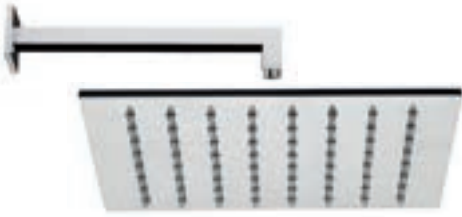

9921E8 7 3/4"
10 Chrome **959\$**

992121-10 8 1/4"
10 Chrome **575\$**

992117-10 10 1/4"
10 Chrome **599\$**

992101-10 7"
10 Chrome **259\$**

9926L1-10
10 Chrome **1199\$**

Waterfall or spout
Chute d'eau ou bec.
9926L2-10
10 Chrome **1099\$**

9926L4-10
10 Chrome **275\$**

9926M2-10
10 Chrome **99\$**

young young kit 1

Pressure balanced with volume control
Pression balancée avec contrôle de volume

9926T5	Brass shower arm <i>Bras de douche en laiton massif</i>	255
9926R1	Polished stainless steel shower head 10" <i>Tête de douche en acier inoxydable poli 10"</i>	425
072010-PB	Single lever pressure balanced valve <i>Valve à pression balancée monocommande</i>	399

TOTAL 1079\$

Discount when bought as a kit 10%
Escompte pour l'ensemble

TOTAL 971\$

young young kit 2

Pressure balanced with volume control
Pression balancée avec contrôle de volume

992050	Handshower kit with rail <i>Ensemble de douchette sur rail</i>	399
072010-PB	Single lever pressure balanced valve <i>Valve à pression balancéemonocommande</i>	399
9926M2	Brass water outlet <i>Sortie d'eau en laiton massif</i>	99
TOTAL		897\$