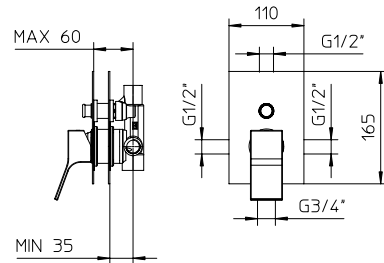

TOTAL 1079\$

Discount when bought as a kit 10%
Escompte pour l'ensemble

TOTAL 971\$

young young kit 2

Pressure balanced with volume control
Pression balancée avec contrôle de volume

992050	Handshower kit with rail <i>Ensemble de douchette sur rail</i>	399
072010-PB	Single lever pressure balanced valve <i>Valve à pression balancéemonocommande</i>	399
9926M2	Brass water outlet <i>Sortie d'eau en laiton massif</i>	99
TOTAL		897\$

Discount when bought as a kit **10%**
Escompte pour l'ensemble

TOTAL 807\$

young

young kit 3

Pressure balanced with volume control
Pression équilibrée avec contrôle de volume

9926T5	Brass shower arm <i>Bras de douche en laiton massif</i>	255
9926R1	Polished stainless steel shower head 10" <i>Tête de douche en acier inoxydable poli 10"</i>	425
992050	Handshower kit with rail <i>Ensemble de douchette sur rail</i>	399
071020-PB	Single lever pressure balanced valve with diverter <i>Valve à pression équilibrée avec déviateur</i>	599
9926M2	Brass water outlet <i>Sortie d'eau en laiton massif</i>	99