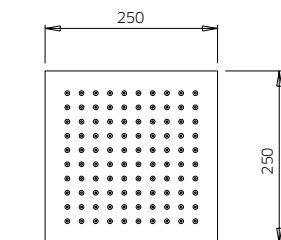

TOTAL 1356\$

Discount when bought as a kit 10%
Escompte pour l'ensemble

TOTAL 1220\$

young young kit 8

Thermostatic with volume control
Thermostatique avec contrôle de volume

young kit 8-c

Option
Ceiling/Plafonnier