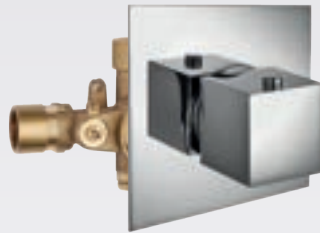

3/4" thermostatic valve with 2 stop valves

Valve thermostatique 3/4" avec 2 valves d'arrêt

416419-10

10 Chrome 599\$

[acqua
clima]

412424-10

10 Chrome 849\$

thermostatic
[acqua
clima]