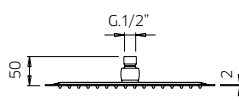

TOTAL 2306\$

Discount when bought as a kit 10%
Escompte pour l'ensemble

TOTAL 2075\$

young young kit 9

Thermostatic with volume control

Thermostatique avec contrôle de volume

9926T5	Brass shower arm <i>Bras de douche en laiton massif</i>	255
9926R1	Polished stainless steel shower head 10" <i>Tête de douche en acier inoxydable poli 10"</i>	425
412426	Brass thermostatic valve 1/2" 2or3 way <i>Valve thermostatique 1/2" en laiton massif 2ou 3 voies</i>	1149
992101	Wall mounted brass spout 7" <i>Bec de bain en laiton massif 7"</i>	259