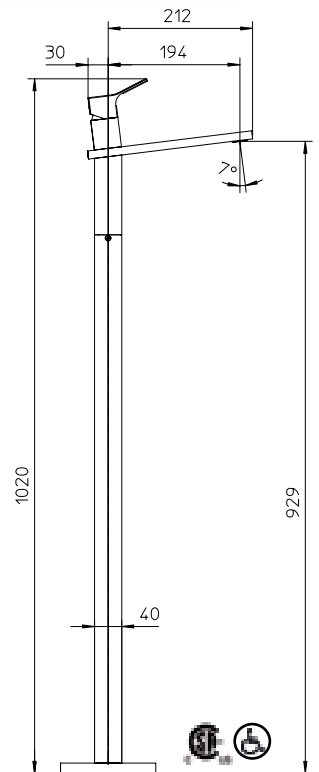

073155-CC-10

10 Chrome 899\$

Max flow: 1.5 gal/min
Débit max : 5,75 l/min

Single lever vessel lavatory faucet Height of 400 mm.

Robinet de lavabo vasque monocommande 400 mm de haut.

073018-10

10 Chrome 999\$

074010-CC-10

10 Chrome 549\$

Max flow: 1.5 gal/min
Débit max : 5,75 l/min

young

young

Single lever wall mounted bath faucet with diverter for handshower with 1.5 M flexible hose.

Robinet mural pour baignoire avec déviateur pour douchette et un boyau flexible de 1,5 mètres.

Free standing tub faucet with diverter for handshower.

Robinet pour baignoire auto portante avec déviateur pour douchette.

071012-10

10 Chrome 995\$

Max flow: 7.5 gal/min
Débit max : 28 l/min

071156-10

10 Chrome 2199\$

Max flow: 7.5 gal/min
Débit max : 28 l/min

young

Single lever 1 way pressure balanced valve.

Valve 1 voie à pression balancée monocommande.

072010-PB-10

10 Chrome 399\$

1 way/voie

Max flow: 9 gal/min
Débit max : 34 l/min