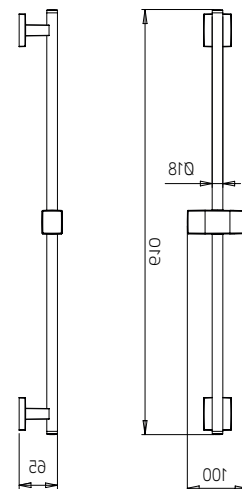

Thermostatic with volume control
Thermostatique avec contrôle de volume

9926T5	Brass shower arm <i>Bras de douche en laiton massif</i>	255
9926R1	Polished stainless steel shower head 10" <i>Tête de douche en acier inoxydable poli 10"</i>	425
992050	Handshower kit with rail <i>Ensemble de douchette sur rail</i>	399
412424	Brass thermostatic 1 way 3/4" valve <i>Valve thermostatique 3/4" 1 voie en laiton massif</i>	849
416419	Brass volume control valve (4x 599\$) <i>Valve de contrôle de volume en laiton (4 x 599\$)</i>	2396
9926L4	Body jets 125x125 mm (4 x 275\$) <i>Jets de corps 125 x 125mm (4 x 275\$)</i>	1100
9926L1	Polished stainless steel waterfall <i>Chute d'eau en acier inoxydable poli</i>	1199
9926M2	Brass water outlet <i>Sortie d'eau en laiton massif</i>	99

TOTAL **6722\$**

Discount when bought as a kit **10%**
Escompte pour l'ensemble

TOTAL 6050\$

young

young kit 13-spec

Thermostatic with volume control
Thermostatique avec contrôle de volume

young

young young kit 14

Thermostatic with volume control
Thermostatique avec contrôle de volume

Option
Ceiling/Plafonnier

9926T5	Brass shower arm <i>Bras de douche en laiton massif</i>	255
9926R1	Polished stainless steel shower head 10" <i>Tête de douche en acier inoxydable poli 10"</i>	425
992050	Handshower kit with rail <i>Ensemble de douchette sur rail</i>	399
412418	Brass thermostatic 3/4" valve with 2 shut off valves <i>Valve thermostatique 3/4" en laiton avec 2 valves d'arrêt</i>	1599
9926M2	Brass water outlet <i>Sortie d'eau en laiton massif</i>	99