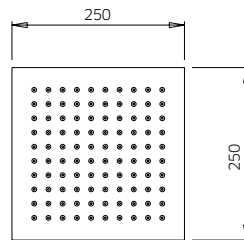

young young kit 1

Pressure balanced with volume control
Pression balancée avec contrôle de volume

9926T5	Brass shower arm <i>Bras de douche en laiton massif</i>	255
9926R1	Polished stainless steel shower head 10" <i>Tête de douche en acier inoxydable poli 10"</i>	425
072010-PB	Single lever pressure balanced valve <i>Valve à pression balancée monocommande</i>	399

TOTAL 1079$

Discount when bought as a kit 10%
Escompte pour l'ensemble

TOTAL 971$