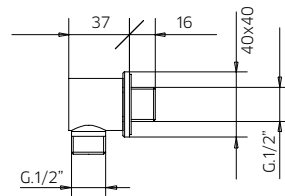

young

young kit 3

Pressure balanced with volume control
Pression équilibrée avec contrôle de volume

9926T5	Brass shower arm <i>Bras de douche en laiton massif</i>	255
9926R1	Polished stainless steel shower head 10" <i>Tête de douche en acier inoxydable poli 10"</i>	425
992050	Handshower kit with rail <i>Ensemble de douchette sur rail</i>	399
071020-PB	Single lever pressure balanced valve with diverter <i>Valve à pression équilibrée avec déviateur</i>	599
9926M2	Brass water outlet <i>Sortie d'eau en laiton massif</i>	99

TOTAL 1777$

Discount when bought as a kit 10%
Escompte pour l'ensemble

TOTAL 1599$