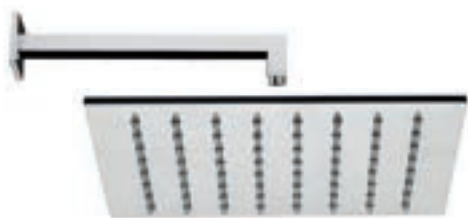

young young kit 14

Thermostatic with volume control
Thermostatique avec contrôle de volume