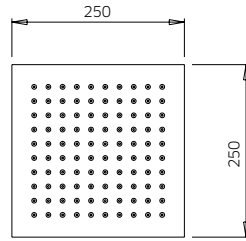

young

young kit 3

Pressure balanced with volume control
Pression équilibrée avec contrôle de volume

9926T5	Brass shower arm <i>Bras de douche en laiton massif</i>	255
9926R1	Polished stainless steel shower head 10" <i>Tête de douche en acier inoxydable poli 10"</i>	425
992050	Handshower kit with rail <i>Ensemble de douchette sur rail</i>	399
071020-PB	Single lever pressure balanced valve with diverter <i>Valve à pression équilibrée avec déviateur</i>	599
9926M2	Brass water outlet <i>Sortie d'eau en laiton massif</i>	99

TOTAL 1777$

Discount when bought as a kit 10%
Escompte pour l'ensemble

TOTAL 1599$