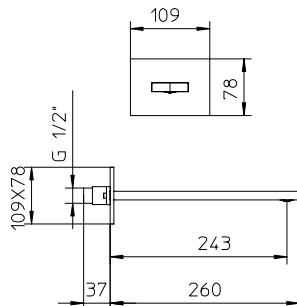

young young kit 4

Pressure balanced with volume control
Pression balancée avec contrôle de volume

9926T5	Brass shower arm <i>Bras de douche en laiton massif</i>	255
9926R1	Polished stainless steel shower head 10" <i>Tête de douche en acier inoxydable poli 10"</i>	425
071020-PB	Single lever pressure balanced valve with diverter <i>Valve à pression balancée avec déviateur</i>	599
992101	Wall mounted brass spout 7" <i>Bec de bain en laiton massif 7"</i>	259

TOTAL **1538$**

Discount when bought as a kit **10%**
Escompte pour l'ensemble

TOTAL 1384$