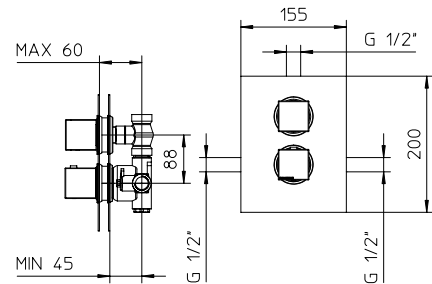

young young kit 8 CUBO

Thermostatic with volume control
Thermostatique avec contrôle de volume

PDSH-CUBO-10-PSS	Rain shower head with anti-scale jets <i>Tête de douche pluie avec jets anti-calcaire</i>	659
992050	Handshower kit with rail <i>Ensemble de douchette sur rail</i>	399
412426	Brass thermostatic valve 1/2" 2or3 way <i>Valve thermostatique 1/2" en laiton massif 2ou 3 voies</i>	1149
9926M2	Brass water outlet <i>Sortie d'eau en laiton massif</i>	99

TOTAL 2306$

Discount when bought as a kit 10%
Escompte pour l'ensemble

TOTAL 2075$