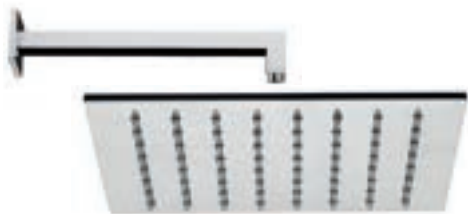

TOTAL 1079\$

Discount when bought as a kit 10%
Escompte pour l'ensemble

TOTAL 971\$

young young kit 2

Pressure balanced with volume control
Pression balancée avec contrôle de volume

992050	Handshower kit with rail <i>Ensemble de douchette sur rail</i>	399
072010-PB	Single lever pressure balanced valve <i>Valve à pression balancéemonocommande</i>	399
9926M2	Brass water outlet <i>Sortie d'eau en laiton massif</i>	99
TOTAL		897\$

Discount when bought as a kit **10%**
Escompte pour l'ensemble

TOTAL 807\$

young

young kit 3

Pressure balanced with volume control
Pression équilibrée avec contrôle de volume

9926T5	Brass shower arm <i>Bras de douche en laiton massif</i>	255
9926R1	Polished stainless steel shower head 10" <i>Tête de douche en acier inoxydable poli 10"</i>	425
992050	Handshower kit with rail <i>Ensemble de douchette sur rail</i>	399
071020-PB	Single lever pressure balanced valve with diverter <i>Valve à pression équilibrée avec déviateur</i>	599
9926M2	Brass water outlet <i>Sortie d'eau en laiton massif</i>	99

TOTAL 1777\$

Discount when bought as a kit 10%
Escompte pour l'ensemble

TOTAL 1599\$

young young kit 4

Pressure balanced with volume control
Pression balancée avec contrôle de volume

9926T5	Brass shower arm <i>Bras de douche en laiton massif</i>	255
9926R1	Polished stainless steel shower head 10" <i>Tête de douche en acier inoxydable poli 10"</i>	425
071020-PB	Single lever pressure balanced valve with diverter <i>Valve à pression balancée avec déviateur</i>	599
992101	Wall mounted brass spout 7" <i>Bec de bain en laiton massif 7"</i>	259