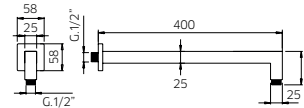

young young kit 1

Pressure balanced with volume control
Pression balancée avec contrôle de volume

9926T5	Brass shower arm <i>Bras de douche en laiton massif</i>	255
9926R1	Polished stainless steel shower head 10" <i>Tête de douche en acier inoxydable poli 10"</i>	425
072010-PB	Single lever pressure balanced valve <i>Valve à pression balancée monocommande</i>	399

TOTAL 1079$

Discount when bought as a kit 10%
Escompte pour l'ensemble

TOTAL 971$