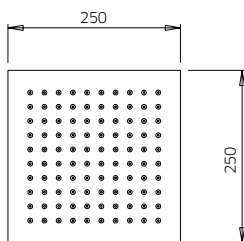

TOTAL 2306\$

Discount when bought as a kit 10%
Escompte pour l'ensemble

TOTAL 2075\$

young young kit 9

Thermostatic with volume control

Thermostatique avec contrôle de volume

9926T5	Brass shower arm <i>Bras de douche en laiton massif</i>	255
9926R1	Polished stainless steel shower head 10" <i>Tête de douche en acier inoxydable poli 10"</i>	425
412426	Brass thermostatic valve 1/2" 2or3 way <i>Valve thermostatique 1/2" en laiton massif 2ou 3 voies</i>	1149
992101	Wall mounted brass spout 7" <i>Bec de bain en laiton massif 7"</i>	259