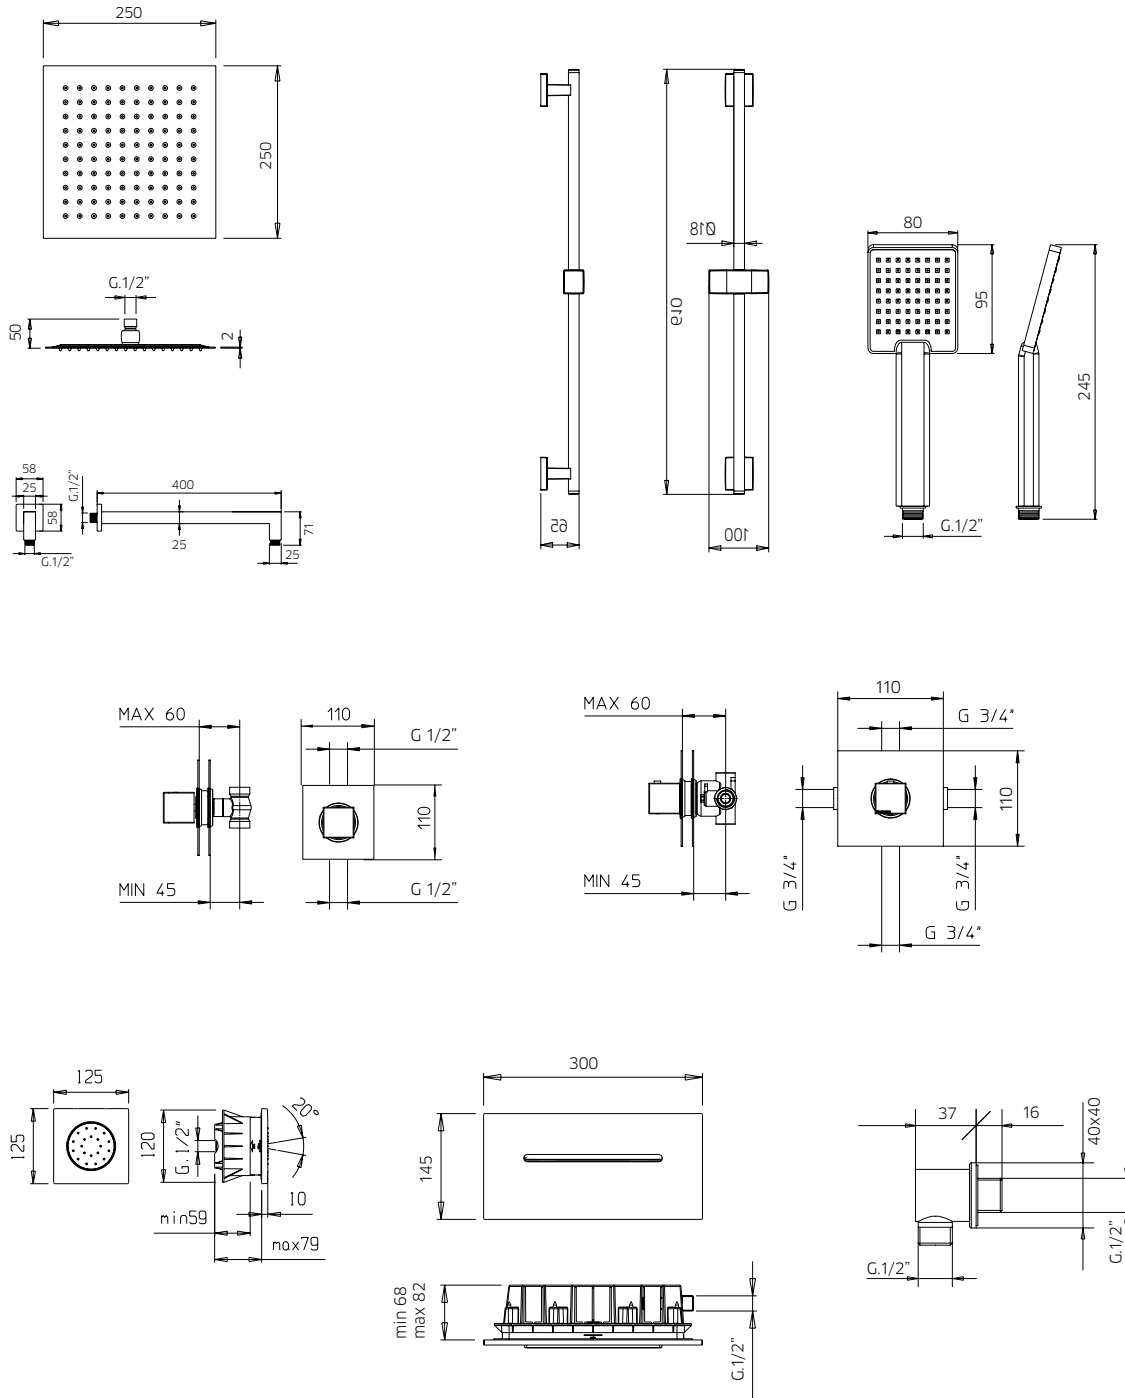

TOTAL **6722\$**

Discount when bought as a kit **10%**
Escompte pour l'ensemble

TOTAL 6050\$

young

young kit 13-spec

Thermostatic with volume control
Thermostatique avec contrôle de volume

young

young young kit 14