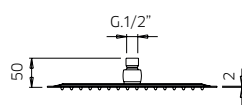

TOTAL 1356\$

Discount when bought as a kit 10%
Escompte pour l'ensemble

TOTAL 1220\$

young young kit 8

Thermostatic with volume control
Thermostatique avec contrôle de volume

young kit 8-c

Option
Ceiling/Plafonnier