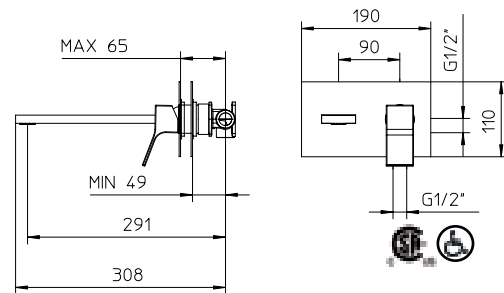

Max flow: 1.5 gal/min
Débit max : 5,75 l/min