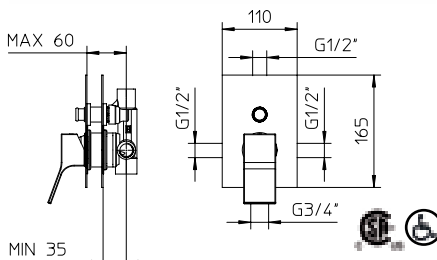

Max flow: 7.5 gal/min
Débit max : 29 l/min

1/2" thermostatic 2 way or 3 way mixing valve with volume control and "OFF" position

Valve thermostatique 1/2" avec contrôle de volume 2 voies ou 3 voies et la position "OFF"

412426-10

10 Chrome 1149$

2way/voies or/ou
3way/voies 1/2"

[acqua
clima]