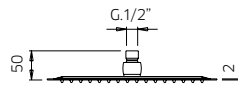

young young kit 1

Pressure balanced with volume control
Pression balancée avec contrôle de volume

9926T5	Brass shower arm <i>Bras de douche en laiton massif</i>	255
9926R1	Polished stainless steel shower head 10" <i>Tête de douche en acier inoxydable poli 10"</i>	425
072010-PB	Single lever pressure balanced valve <i>Valve à pression balancée monocommande</i>	399

TOTAL 1079$

Discount when bought as a kit 10%
Escompte pour l'ensemble

TOTAL 971$