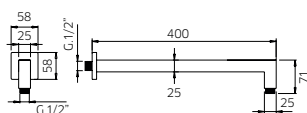

TOTAL 1356\$

Discount when bought as a kit 10%
Escompte pour l'ensemble

TOTAL 1220\$

young young kit 8

Thermostatic with volume control
Thermostatique avec contrôle de volume

young kit 8-c

Option
Ceiling/Plafonnier