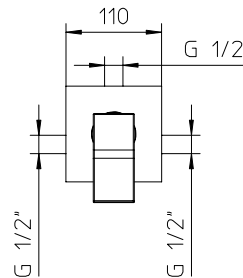

young young kit 1

Pressure balanced with volume control
Pression balancée avec contrôle de volume

9926T5	Brass shower arm <i>Bras de douche en laiton massif</i>	255
9926R1	Polished stainless steel shower head 10" <i>Tête de douche en acier inoxydable poli 10"</i>	425
072010-PB	Single lever pressure balanced valve <i>Valve à pression balancée monocommande</i>	399

TOTAL 1079$

Discount when bought as a kit 10%
Escompte pour l'ensemble

TOTAL 971$