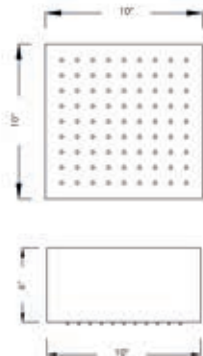

9926T5	Brass shower arm <i>Bras de douche en laiton massif</i>	255
9926R1	Polished stainless steel shower head 10" <i>Tête de douche en acier inoxydable poli 10"</i>	425
992050	Handshower kit with rail <i>Ensemble de douchette sur rail</i>	399
412426	Brass thermostatic valve 1/2" 2or3 way <i>Valve thermostatique 1/2" en laiton massif 2ou 3 voies</i>	1149
9926M2	Brass water outlet <i>Sortie d'eau en laiton massif</i>	99

TOTAL **2327\$**

Discount when bought as a kit **10%**
Escompte pour l'ensemble

TOTAL 2094\$

young young kit 8 CUBO

Thermostatic with volume control
Thermostatique avec contrôle de volume

PDSH-CUBO-10-PSS	Rain shower head with anti-scale jets <i>Tête de douche pluie avec jets anti-calcaire</i>	659
992050	Handshower kit with rail <i>Ensemble de douchette sur rail</i>	399
412426	Brass thermostatic valve 1/2" 2or3 way <i>Valve thermostatique 1/2" en laiton massif 2ou 3 voies</i>	1149
9926M2	Brass water outlet <i>Sortie d'eau en laiton massif</i>	99