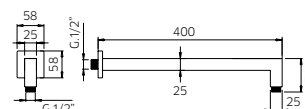

TOTAL 2306\$

Discount when bought as a kit 10%
Escompte pour l'ensemble

TOTAL 2075\$

young young kit 9

Thermostatic with volume control

Thermostatique avec contrôle de volume

9926T5	Brass shower arm <i>Bras de douche en laiton massif</i>	255
9926R1	Polished stainless steel shower head 10" <i>Tête de douche en acier inoxydable poli 10"</i>	425
412426	Brass thermostatic valve 1/2" 2or3 way <i>Valve thermostatique 1/2" en laiton massif 2ou 3 voies</i>	1149
992101	Wall mounted brass spout 7" <i>Bec de bain en laiton massif 7"</i>	259