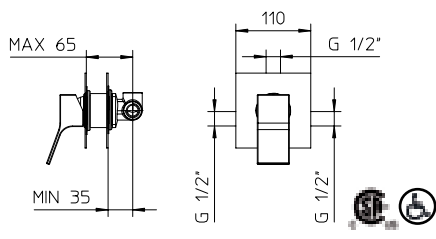

Max flow: 7.5 gal/min
Débit max : 28 l/min

young

Single lever 1 way pressure balanced valve.

Valve 1 voie à pression balancée monocommande.

072010-PB-10

10 Chrome 399\$

1 way/voie

Max flow: 9 gal/min
Débit max : 34 l/min