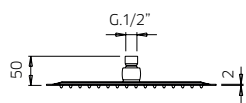

young young kit 4

Pressure balanced with volume control
Pression balancée avec contrôle de volume

9926T5	Brass shower arm <i>Bras de douche en laiton massif</i>	255
9926R1	Polished stainless steel shower head 10" <i>Tête de douche en acier inoxydable poli 10"</i>	425
071020-PB	Single lever pressure balanced valve with diverter <i>Valve à pression balancée avec déviateur</i>	599
992101	Wall mounted brass spout 7" <i>Bec de bain en laiton massif 7"</i>	259

TOTAL **1538$**

Discount when bought as a kit **10%**
Escompte pour l'ensemble

TOTAL 1384$