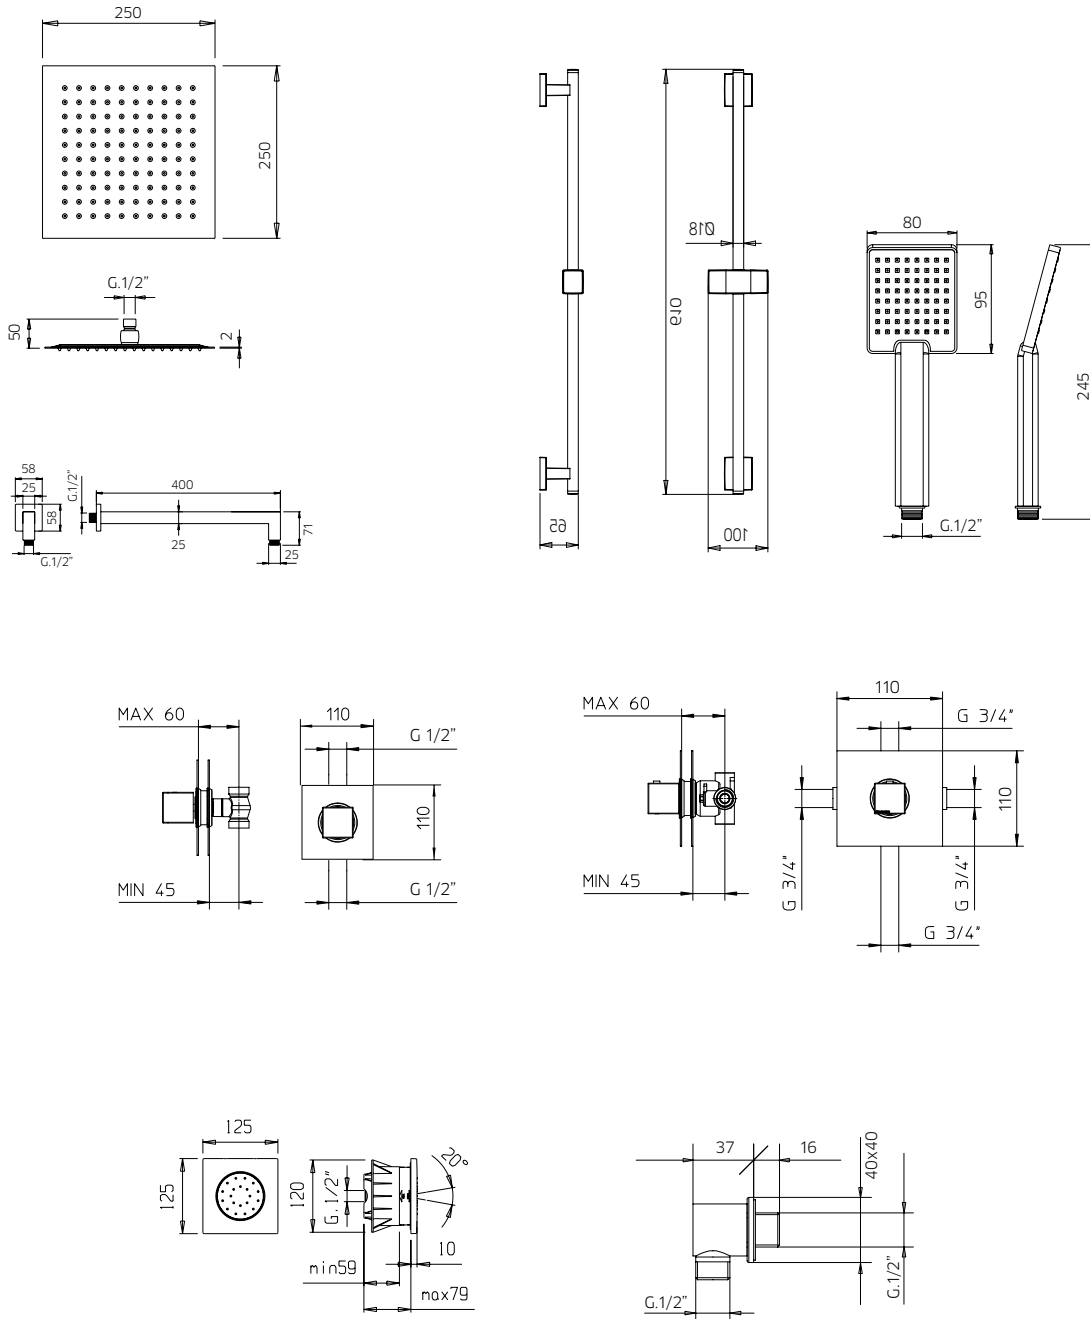

TOTAL **4924\$**

Discount when bought as a kit 10%
Escompte pour l'ensemble

TOTAL 4432\$

young young kit 11-spec

Thermostatic with volume control
Thermostatique avec contrôle de volume

young

young young kit 12