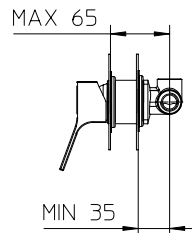

young young kit 1

Pressure balanced with volume control
Pression balancée avec contrôle de volume

9926T5	Brass shower arm <i>Bras de douche en laiton massif</i>	255
9926R1	Polished stainless steel shower head 10" <i>Tête de douche en acier inoxydable poli 10"</i>	425
072010-PB	Single lever pressure balanced valve <i>Valve à pression balancée monocommande</i>	399

TOTAL 1079$

Discount when bought as a kit 10%
Escompte pour l'ensemble

TOTAL 971$