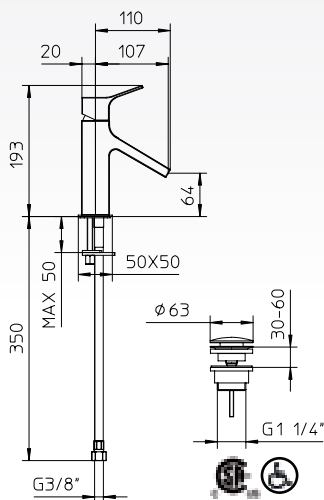

073155-CC-10

10 Chrome 899\$

Max flow: 1.5 gal/min
Débit max : 5,75 l/min

Single lever vessel lavatory faucet Height of 400 mm.

Robinet de lavabo vasque monocommande 400 mm de haut.

073018-10

10 Chrome 999\$