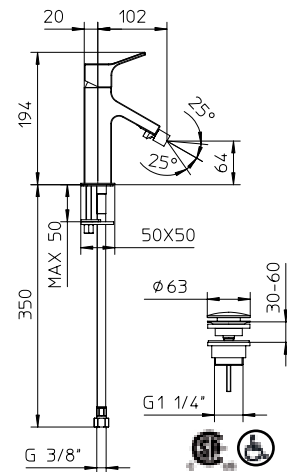

Single lever bidet faucet with pop-up waste 1 1/4".

Robinet de bidet monocommande avec bonde à bouton poussoir 1 1/4".

074010-CC-10

10 Chrome 549$