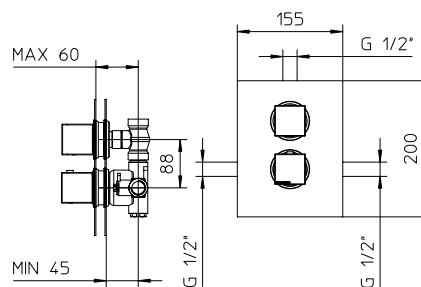

TOTAL 2306\$

Discount when bought as a kit 10%
Escompte pour l'ensemble

TOTAL 2075\$

young young kit 9

Thermostatic with volume control

Thermostatique avec contrôle de volume

9926T5	Brass shower arm <i>Bras de douche en laiton massif</i>	255
9926R1	Polished stainless steel shower head 10" <i>Tête de douche en acier inoxydable poli 10"</i>	425
412426	Brass thermostatic valve 1/2" 2or3 way <i>Valve thermostatique 1/2" en laiton massif 2ou 3 voies</i>	1149
992101	Wall mounted brass spout 7" <i>Bec de bain en laiton massif 7"</i>	259