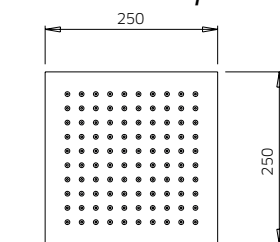

9926T5	Brass shower arm <i>Bras de douche en laiton massif</i>	255
9926R1	Polished stainless steel shower head 10" <i>Tête de douche en acier inoxydable poli 10"</i>	425
992050	Handshower kit with rail <i>Ensemble de douchette sur rail</i>	399
412418	Brass thermostatic 3/4" valve with 2 shut off valves <i>Valve thermostatique 3/4" en laiton avec 2 valves d'arrêt</i>	1599
9926M2	Brass water outlet <i>Sortie d'eau en laiton massif</i>	99

TOTAL **2777$**

Discount when bought as a kit 10%
Escompte pour l'ensemble

TOTAL 2499$