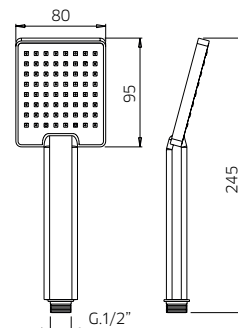

Thermostatic with volume control
Thermostatique avec contrôle de volume

9926T5	Brass shower arm <i>Bras de douche en laiton massif</i>	255
9926R1	Polished stainless steel shower head 10" <i>Tête de douche en acier inoxydable poli 10"</i>	425
992050	Handshower kit with rail <i>Ensemble de douchette sur rail</i>	399
412424	Brass thermostatic 1 way 3/4" valve <i>Valve thermostatique 3/4" 1 voie en laiton massif</i>	849
416419	Brass volume control valve (4x 599\$) <i>Valve de contrôle de volume en laiton (4 x 599\$)</i>	2396
9926L4	Body jets 125x125 mm (4 x 275\$) <i>Jets de corps 125 x 125mm (4 x 275\$)</i>	1100
9926L1	Polished stainless steel waterfall <i>Chute d'eau en acier inoxydable poli</i>	1199
9926M2	Brass water outlet <i>Sortie d'eau en laiton massif</i>	99

TOTAL **6722\$**

Discount when bought as a kit **10%**
Escompte pour l'ensemble

TOTAL 6050\$

young

young kit 13-spec

Thermostatic with volume control
Thermostatique avec contrôle de volume

young

young young kit 14

Thermostatic with volume control
Thermostatique avec contrôle de volume

Option
Ceiling/Plafonnier

9926T5	Brass shower arm <i>Bras de douche en laiton massif</i>	255
9926R1	Polished stainless steel shower head 10" <i>Tête de douche en acier inoxydable poli 10"</i>	425
992050	Handshower kit with rail <i>Ensemble de douchette sur rail</i>	399
412418	Brass thermostatic 3/4" valve with 2 shut off valves <i>Valve thermostatique 3/4" en laiton avec 2 valves d'arrêt</i>	1599
9926M2	Brass water outlet <i>Sortie d'eau en laiton massif</i>	99