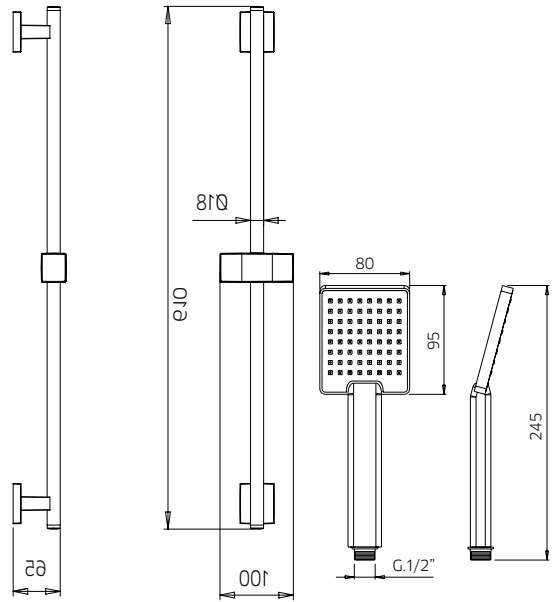

TOTAL 1079\$

Discount when bought as a kit 10%
Escompte pour l'ensemble

TOTAL 971\$

young young kit 2

Pressure balanced with volume control
Pression balancée avec contrôle de volume

992050	Handshower kit with rail <i>Ensemble de douchette sur rail</i>	399
072010-PB	Single lever pressure balanced valve <i>Valve à pression balancéemonocommande</i>	399
9926M2	Brass water outlet <i>Sortie d'eau en laiton massif</i>	99
TOTAL		897\$

Discount when bought as a kit **10%**
Escompte pour l'ensemble

TOTAL 807\$

young

young kit 3

Pressure balanced with volume control
Pression équilibrée avec contrôle de volume

9926T5	Brass shower arm <i>Bras de douche en laiton massif</i>	255
9926R1	Polished stainless steel shower head 10" <i>Tête de douche en acier inoxydable poli 10"</i>	425
992050	Handshower kit with rail <i>Ensemble de douchette sur rail</i>	399
071020-PB	Single lever pressure balanced valve with diverter <i>Valve à pression équilibrée avec déviateur</i>	599
9926M2	Brass water outlet <i>Sortie d'eau en laiton massif</i>	99

TOTAL 1777\$

Discount when bought as a kit 10%
Escompte pour l'ensemble

TOTAL 1599\$

young young kit 4

Pressure balanced with volume control
Pression balancée avec contrôle de volume

9926T5	Brass shower arm <i>Bras de douche en laiton massif</i>	255
9926R1	Polished stainless steel shower head 10" <i>Tête de douche en acier inoxydable poli 10"</i>	425
071020-PB	Single lever pressure balanced valve with diverter <i>Valve à pression balancée avec déviateur</i>	599
992101	Wall mounted brass spout 7" <i>Bec de bain en laiton massif 7"</i>	259