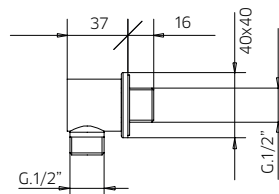

young young kit 8 CUBO

Thermostatic with volume control
Thermostatique avec contrôle de volume

PDSH-CUBO-10-PSS	Rain shower head with anti-scale jets <i>Tête de douche pluie avec jets anti-calcaire</i>	659
992050	Handshower kit with rail <i>Ensemble de douchette sur rail</i>	399
412426	Brass thermostatic valve 1/2" 2or3 way <i>Valve thermostatique 1/2" en laiton massif 2ou 3 voies</i>	1149
9926M2	Brass water outlet <i>Sortie d'eau en laiton massif</i>	99

TOTAL 2306$

Discount when bought as a kit 10%
Escompte pour l'ensemble

TOTAL 2075$