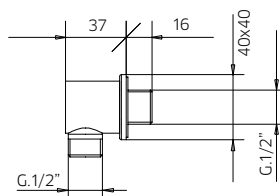

9926T5	Brass shower arm <i>Bras de douche en laiton massif</i>	255
9926R1	Polished stainless steel shower head 10" <i>Tête de douche en acier inoxydable poli 10"</i>	425
992050	Handshower kit with rail <i>Ensemble de douchette sur rail</i>	399
412426	Brass thermostatic valve 1/2" 2or3 way <i>Valve thermostatique 1/2" en laiton massif 2ou 3 voies</i>	1149
9926M2	Brass water outlet <i>Sortie d'eau en laiton massif</i>	99

TOTAL **2327$**

Discount when bought as a kit **10%**
Escompte pour l'ensemble

TOTAL 2094$