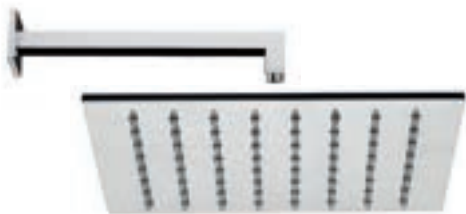

TOTAL **2327\$**

Discount when bought as a kit **10%**
Escompte pour l'ensemble

TOTAL 2094\$

young young kit 8 CUBO

Thermostatic with volume control
Thermostatique avec contrôle de volume

PDSH-CUBO-10-PSS	Rain shower head with anti-scale jets <i>Tête de douche pluie avec jets anti-calcaire</i>	659
992050	Handshower kit with rail <i>Ensemble de douchette sur rail</i>	399
412426	Brass thermostatic valve 1/2" 2or3 way <i>Valve thermostatique 1/2" en laiton massif 2ou 3 voies</i>	1149
9926M2	Brass water outlet <i>Sortie d'eau en laiton massif</i>	99

TOTAL 2306\$

Discount when bought as a kit 10%
Escompte pour l'ensemble

TOTAL 2075\$

young young kit 9

Thermostatic with volume control

Thermostatique avec contrôle de volume

9926T5	Brass shower arm <i>Bras de douche en laiton massif</i>	255
9926R1	Polished stainless steel shower head 10" <i>Tête de douche en acier inoxydable poli 10"</i>	425
412426	Brass thermostatic valve 1/2" 2or3 way <i>Valve thermostatique 1/2" en laiton massif 2ou 3 voies</i>	1149
992101	Wall mounted brass spout 7" <i>Bec de bain en laiton massif 7"</i>	259

TOTAL **2088\$**

Discount when bought as a kit **10%**
Escompte pour l'ensemble

TOTAL 1879\$

young young kit 10

Thermostatic with volume control
Thermostatique avec contrôle de volume

**Option
Ceiling/Plafonnier**