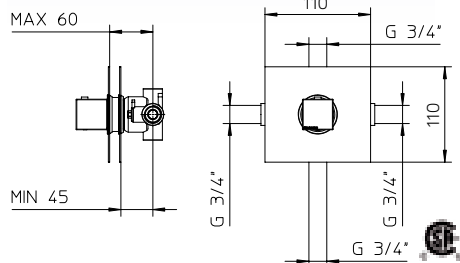

Max flow: 12 gal/min
Débit max : 45 l/min