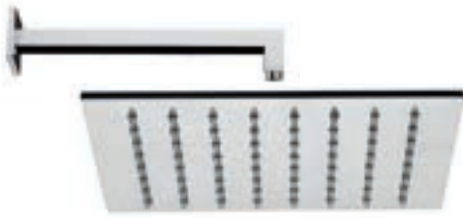

TOTAL 1079\$

Discount when bought as a kit 10%
Escompte pour l'ensemble

TOTAL 971\$

young young kit 2

Pressure balanced with volume control
Pression balancée avec contrôle de volume

992050	Handshower kit with rail <i>Ensemble de douchette sur rail</i>	399
072010-PB	Single lever pressure balanced valve <i>Valve à pression balancéemonocommande</i>	399
9926M2	Brass water outlet <i>Sortie d'eau en laiton massif</i>	99
TOTAL		897\$

Discount when bought as a kit **10%**
Escompte pour l'ensemble

TOTAL 807\$

young

young kit 3

Pressure balanced with volume control
Pression équilibrée avec contrôle de volume

9926T5	Brass shower arm <i>Bras de douche en laiton massif</i>	255
9926R1	Polished stainless steel shower head 10" <i>Tête de douche en acier inoxydable poli 10"</i>	425
992050	Handshower kit with rail <i>Ensemble de douchette sur rail</i>	399
071020-PB	Single lever pressure balanced valve with diverter <i>Valve à pression équilibrée avec déviateur</i>	599
9926M2	Brass water outlet <i>Sortie d'eau en laiton massif</i>	99

TOTAL 1777\$

Discount when bought as a kit 10%
Escompte pour l'ensemble

TOTAL 1599\$

young young kit 4

Pressure balanced with volume control
Pression balancée avec contrôle de volume

9926T5	Brass shower arm <i>Bras de douche en laiton massif</i>	255
9926R1	Polished stainless steel shower head 10" <i>Tête de douche en acier inoxydable poli 10"</i>	425
071020-PB	Single lever pressure balanced valve with diverter <i>Valve à pression balancée avec déviateur</i>	599
992101	Wall mounted brass spout 7" <i>Bec de bain en laiton massif 7"</i>	259