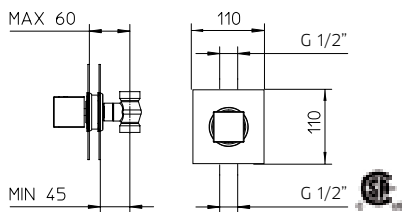

412418-10

10 Chrome 1599$

thermostatic
[acqua
clima]

Max flow: 9 gal/min
Débit max : 34 l/min