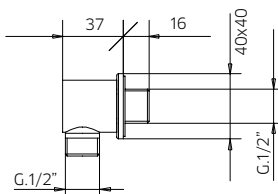

9926T5	Brass shower arm <i>Bras de douche en laiton massif</i>	255
9926R1	Polished stainless steel shower head 10" <i>Tête de douche en acier inoxydable poli 10"</i>	425
992050	Handshower kit with rail <i>Ensemble de douchette sur rail</i>	399
412418	Brass thermostatic 3/4" valve with 2 shut off valves <i>Valve thermostatique 3/4" en laiton avec 2 valves d'arrêt</i>	1599
9926M2	Brass water outlet <i>Sortie d'eau en laiton massif</i>	99

TOTAL **2777$**

Discount when bought as a kit 10%
Escompte pour l'ensemble

TOTAL 2499$