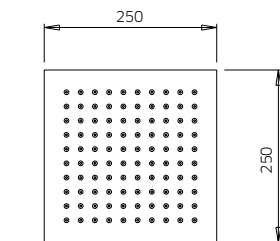

young young kit 4

Pressure balanced with volume control
Pression balancée avec contrôle de volume

9926T5	Brass shower arm <i>Bras de douche en laiton massif</i>	255
9926R1	Polished stainless steel shower head 10" <i>Tête de douche en acier inoxydable poli 10"</i>	425
071020-PB	Single lever pressure balanced valve with diverter <i>Valve à pression balancée avec déviateur</i>	599
992101	Wall mounted brass spout 7" <i>Bec de bain en laiton massif 7"</i>	259

TOTAL **1538$**

Discount when bought as a kit **10%**
Escompte pour l'ensemble

TOTAL 1384$