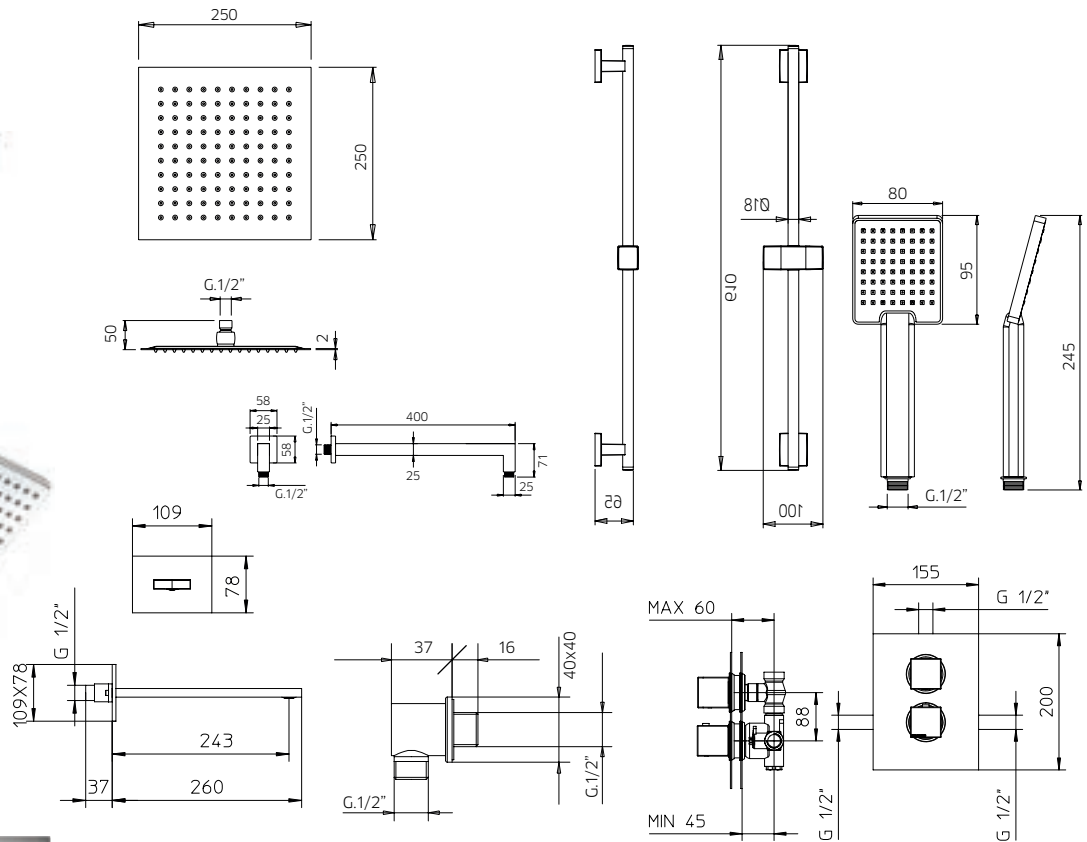

TOTAL 2306\$

Discount when bought as a kit 10%
Escompte pour l'ensemble

TOTAL 2075\$

young young kit 9

Thermostatic with volume control

Thermostatique avec contrôle de volume

9926T5	Brass shower arm <i>Bras de douche en laiton massif</i>	255
9926R1	Polished stainless steel shower head 10" <i>Tête de douche en acier inoxydable poli 10"</i>	425
412426	Brass thermostatic valve 1/2" 2or3 way <i>Valve thermostatique 1/2" en laiton massif 2ou 3 voies</i>	1149
992101	Wall mounted brass spout 7" <i>Bec de bain en laiton massif 7"</i>	259

TOTAL **2088\$**

Discount when bought as a kit **10%**
Escompte pour l'ensemble

TOTAL 1879\$

young young kit 10

Thermostatic with volume control
Thermostatique avec contrôle de volume

**Option
Ceiling/Plafonnier**

9926T5	Brass shower arm <i>Bras de douche en laiton massif</i>	255
9926R1	Polished stainless steel shower head 10" <i>Tête de douche en acier inoxydable poli 10"</i>	425
992050	Handshower kit with rail <i>Ensemble de douchette sur rail</i>	399
412426	Brass thermostatic valve 1/2" 2or3 way <i>Valve thermostatique 1/2" en laiton massif 2ou 3 voies</i>	1149
9926M2	Brass water outlet <i>Sortie d'eau en laiton massif</i>	99
992101	Wall mounted brass spout 7" <i>Bec de bain en laiton massif 7"</i>	259