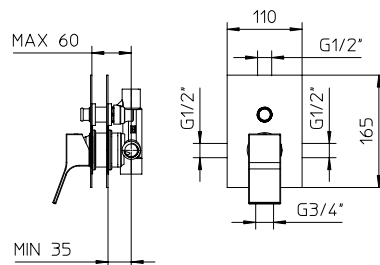

Discount when bought as a kit **10%**
Escompte pour l'ensemble

TOTAL 807\$

young

young kit 3

Pressure balanced with volume control
Pression équilibrée avec contrôle de volume

9926T5	Brass shower arm <i>Bras de douche en laiton massif</i>	255
9926R1	Polished stainless steel shower head 10" <i>Tête de douche en acier inoxydable poli 10"</i>	425
992050	Handshower kit with rail <i>Ensemble de douchette sur rail</i>	399
071020-PB	Single lever pressure balanced valve with diverter <i>Valve à pression équilibrée avec déviateur</i>	599
9926M2	Brass water outlet <i>Sortie d'eau en laiton massif</i>	99

TOTAL 1777\$

Discount when bought as a kit 10%
Escompte pour l'ensemble

TOTAL 1599\$

young young kit 4

Pressure balanced with volume control
Pression balancée avec contrôle de volume

9926T5	Brass shower arm <i>Bras de douche en laiton massif</i>	255
9926R1	Polished stainless steel shower head 10" <i>Tête de douche en acier inoxydable poli 10"</i>	425
071020-PB	Single lever pressure balanced valve with diverter <i>Valve à pression balancée avec déviateur</i>	599
992101	Wall mounted brass spout 7" <i>Bec de bain en laiton massif 7"</i>	259