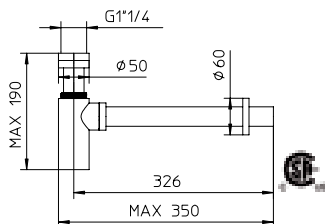

young

Wash basin round trap.
Syphon de lavabo rond.

991443-10

10 Chrome 199$