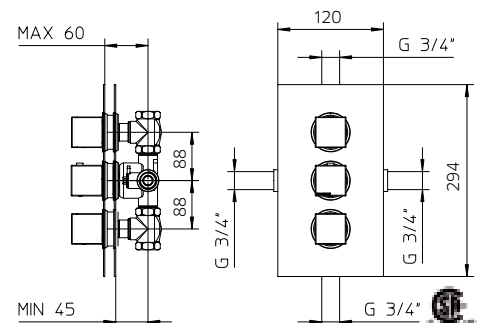

Max flow: 10.5 gal/min
Débit max : 40 l/min