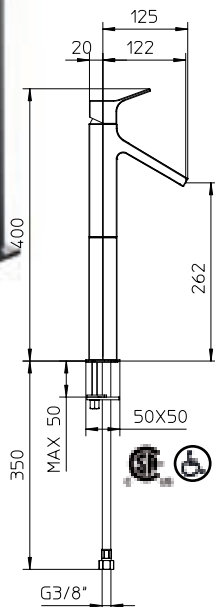

073155-CC-10

10 Chrome 899\$

Max flow: 1.5 gal/min
Débit max : 5,75 l/min

Single lever vessel lavatory faucet Height of 400 mm.

Robinet de lavabo vasque monocommande 400 mm de haut.

073018-10

10 Chrome 999\$

*See page 4 for click clack option.
Voir page 4 pour option bonde clic-clac 1¼".*

Max flow: 1.5 gal/min
Débit max : 5,75 l/min

young

young

**Single lever vessel lavatory faucet. Height of 400 mm
Waterfall effect.**

Robinet de lavabo vasque
monocommande 400 mm de haut
Effet cascade.

073159-10

10 Chrome

1399\$

*See page 4
for click clack
option.
Voir page 4
pour option bonde
clic-clac 1¼".*

Max flow: 1.5 gal/min
Débit max : 5,75 l/min

**Three hole lavatory faucet
with click-clack waste 1¼".**

Robinet de lavabo 3 trous avec
bonde clic-clac 1¼".

073014-10

10 Chrome

959\$

Max flow: 1.5 gal/min
Débit max : 5,75 l/min

young

Wash basin round trap.
Syphon de lavabo rond.