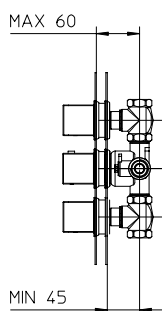

Thermostatic with volume control
Thermostatique avec contrôle de volume

9926T5	Brass shower arm <i>Bras de douche en laiton massif</i>	255
9926R1	Polished stainless steel shower head 10" <i>Tête de douche en acier inoxydable poli 10"</i>	425
992050	Handshower kit with rail <i>Ensemble de douchette sur rail</i>	399
412424	Brass thermostatic 1 way 3/4" valve <i>Valve thermostatique 3/4" 1 voie en laiton massif</i>	849
416419	Brass volume control valve (4x 599\$) <i>Valve de contrôle de volume en laiton (4 x 599\$)</i>	2396
9926L4	Body jets 125x125 mm (4 x 275\$) <i>Jets de corps 125 x 125mm (4 x 275\$)</i>	1100
9926L1	Polished stainless steel waterfall <i>Chute d'eau en acier inoxydable poli</i>	1199
9926M2	Brass water outlet <i>Sortie d'eau en laiton massif</i>	99

TOTAL **6722\$**

Discount when bought as a kit **10%**
Escompte pour l'ensemble

TOTAL 6050\$

young

young kit 13-spec

Thermostatic with volume control
Thermostatique avec contrôle de volume

young

young young kit 14

Thermostatic with volume control
Thermostatique avec contrôle de volume

Option
Ceiling/Plafonnier

9926T5	Brass shower arm <i>Bras de douche en laiton massif</i>	255
9926R1	Polished stainless steel shower head 10" <i>Tête de douche en acier inoxydable poli 10"</i>	425
992050	Handshower kit with rail <i>Ensemble de douchette sur rail</i>	399
412418	Brass thermostatic 3/4" valve with 2 shut off valves <i>Valve thermostatique 3/4" en laiton avec 2 valves d'arrêt</i>	1599
9926M2	Brass water outlet <i>Sortie d'eau en laiton massif</i>	99