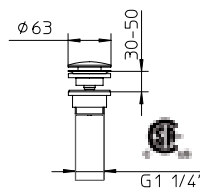

991443-10

10 Chrome 199\$

Click-clack waste 1 1/4".
Bonde clic-clac 1 1/4"

991424-10

10 Chrome 97\$

Single lever bidet faucet with pop-up waste 1 1/4".

Robinet de bidet monocommande avec bonde à bouton poussoir 1 1/4".