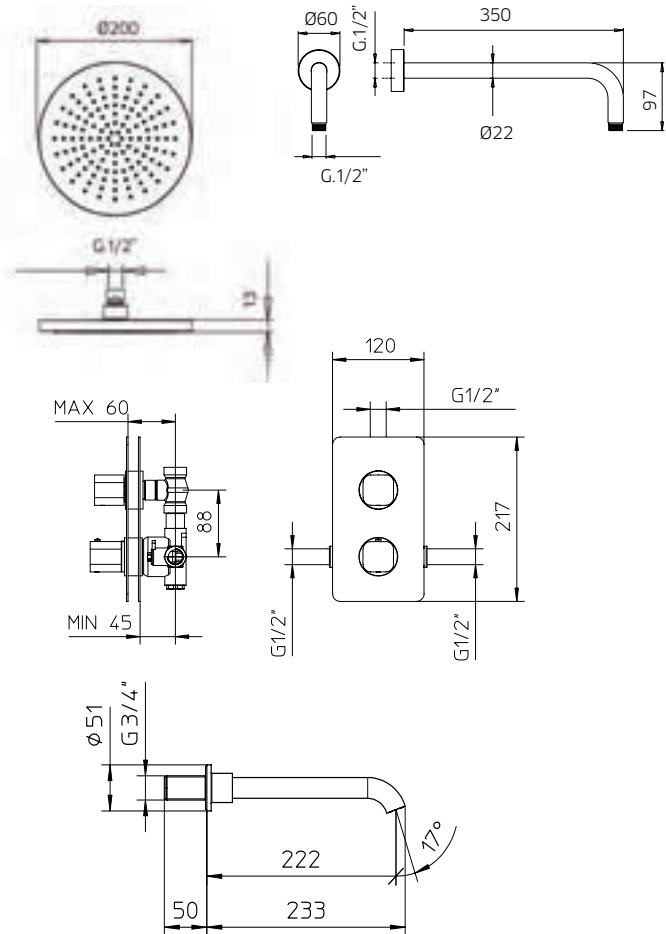

TOTAL 3175\$

Discount when bought as a kit
Escompte pour l'ensemble **10%**

TOTAL 2858\$

wild

wild kit 9-38

wild kit 9-43

Thermostatic with volume control
Thermostatique avec contrôle de volume

wild color