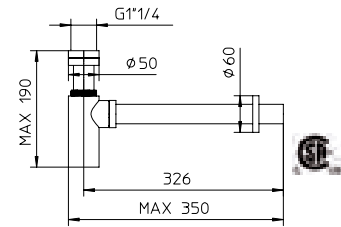

Wash basin round trap.

Syphon de lavabo rond.

991443-10

10 Chrome 199$

Click-clack waste 1 1/4".

Bonde clic-clac 1 1/4"

991424-10

10 Chrome 97$