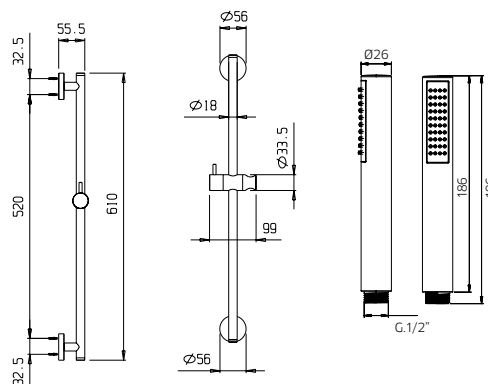

Discount when bought as a kit
Escompte pour l'ensemble **10%**

TOTAL 1194\$

wild kit 2-38

wild kit 2-43

Pressure balanced with volume control
Pression balancée avec contrôle de volume

wild color

992080	3 function handshower kit with rail <i>Ensemble de douchette 3 fonctions sur rail</i>	569
082010-PB	Single lever pressure balanced valve <i>Valve à pression balancée monocommande</i>	399
9926M3	Brass water outlet <i>Sortie d'eau en laiton massif</i>	179