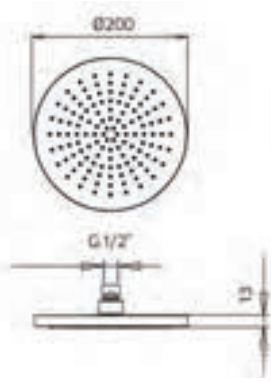

Discount when bought as a kit
Escompte pour l'ensemble **10%**

TOTAL 1194\$

wild kit 2-38

wild kit 2-43

Pressure balanced with volume control
Pression balancée avec contrôle de volume

wild color

992080	3 function handshower kit with rail <i>Ensemble de douchette 3 fonctions sur rail</i>	569
082010-PB	Single lever pressure balanced valve <i>Valve à pression balancée monocommande</i>	399
9926M3	Brass water outlet <i>Sortie d'eau en laiton massif</i>	179

TOTAL 1147\$

Discount when bought as a kit
Escompte pour l'ensemble **10%**

TOTAL 1032\$

wild

wild kit 3-38
wild kit 3-43

Pressure balanced with volume control
Pression balancée avec contrôle de volume

wild color

9926V2	Brass shower arm 13³/₄" <i>Bras de douche en laiton massif 13³/₄"</i>	269
992610	Brass shower head 8" <i>Tête de douche en laiton 8"</i>	659
992080	Handshower kit with rail <i>Ensemble de douchette sur rail</i>	569
081020-PB	Single lever pressure balanced valve with diverter <i>Valve à pression balancée avec déviateur</i>	699
9926M3	Brass water outlet <i>Sortie d'eau en laiton massif</i>	179