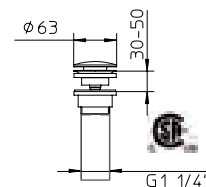

991443-10

10 Chrome 199\$

Click-clack waste 1 1/4".

Bonde clic-clac 1 1/4"

991424-10

10 Chrome 97\$

Max flow: 1.5 gal/min
Débit max : 5,75 l/min

Max flow: 1.5 gal/min
Débit max : 5,75 l/min