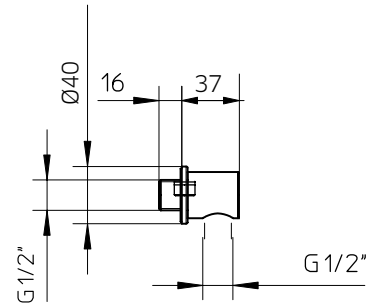

TOTAL 1147\$

Discount when bought as a kit
Escompte pour l'ensemble **10%**

TOTAL 1032\$

wild

wild kit 3-38
wild kit 3-43

Pressure balanced with volume control
Pression balancée avec contrôle de volume

wild color