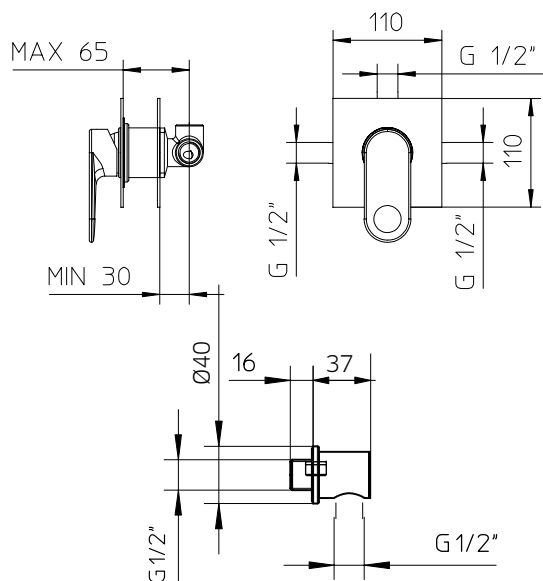

Discount when bought as a kit
Escompte pour l'ensemble **10%**

TOTAL 1194\$

wild kit 2-38

wild kit 2-43

Pressure balanced with volume control
Pression balancée avec contrôle de volume

wild color

992080	3 function handshower kit with rail <i>Ensemble de douchette 3 fonctions sur rail</i>	569
082010-PB	Single lever pressure balanced valve <i>Valve à pression balancée monocommande</i>	399
9926M3	Brass water outlet <i>Sortie d'eau en laiton massif</i>	179