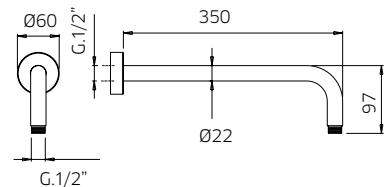

TOTAL **2375\$**

Discount when bought as a kit
Escompte pour l'ensemble **10%**

TOTAL 2138\$

wild

wild kit 4-38

wild kit 4-43

Pressure balanced with volume control
Pression balancée avec contrôle de volume

wild color