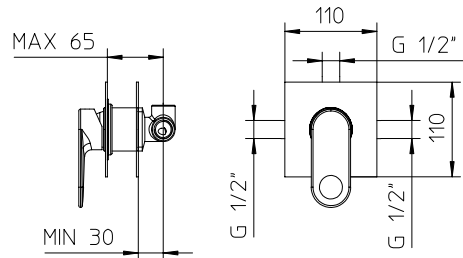

Pressure balanced with volume control
Pression balancée avec contrôle de volume

wild

992639	Brass shower arm 15³/₄" <i>Bras de douche en laiton massif 15³/₄"</i>	139
9926U5	Stainless steel and abs shower head 8³/₄" <i>Tête de douche en acier inoxydable et abs 8³/₄"</i>	349
082010-PB	Single lever pressure balanced valve <i>Valve à pression balancée monocommande</i>	299