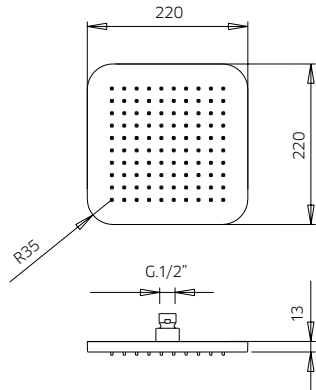

TOTAL 1916\$

Discount when bought as a kit
Escompte pour l'ensemble **10%**

TOTAL 1724\$

wild wild kit 10

Thermostatic with volume control

Thermostatique avec contrôle de volume

992639	Brass shower arm 15³/₄" <i>Bras de douche en laiton massif 15³/₄"</i>	139
9926U5	Stainless steel and abs shower head 8³/₄" <i>Tête de douche en acier inoxydable et abs 8³/₄"</i>	349
9920C9	Handshower kit with rail <i>Ensemble de douchette sur rail</i>	325
922426	Brass thermostatic valve 1/2" 2or3 way <i>Valve thermostatique 1/2" en laiton massif 2ou 3 voies</i>	1199
992100	Brass tub spout 7³/₄" <i>Bec de bain en laiton massif 7³/₄"</i>	229
9926M3	Brass water outlet <i>Sortie d'eau en laiton massif</i>	81

TOTAL 2322\$

Discount when bought as a kit
Escompte pour l'ensemble

10%

TOTAL 2090\$

wild wild kit 14

Thermostatic with volume control
Thermostatique avec contrôle de volume

992639	Brass shower arm 15³/₄" <i>Bras de douche en laiton massif 15³/₄"</i>	139
9926U5	Stainless steel and abs shower head 8³/₄" <i>Tête de douche en acier inoxydable et abs 8³/₄"</i>	349
9920C9	Handshower kit with rail <i>Ensemble de douchette sur rail</i>	325
922418	Brass thermostatic valve 3/4" 2 shut-off <i>Valve thermostatique 3/4' laiton 2 contrôles</i>	1299
9926M3	Brass water outlet <i>Sortie d'eau en laiton massif</i>	81