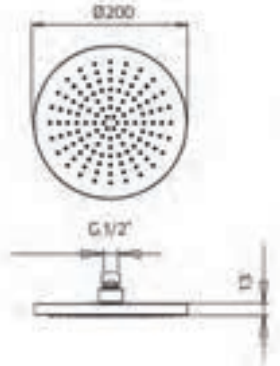

wild

wild kit 1-38

wild kit 1-43

Pressure balanced with volume control
Pression balancée avec contrôle de volume

wild color

9926V2	Brass shower arm 13³/₄" <i>Bras de douche en laiton massif 13³/₄"</i>	269
992610	Brass shower head 8" <i>Tête de douche en laiton 8"</i>	659
082010-PB	Single lever pressure balanced valve <i>Valve à pression balancée monocommande</i>	399
TOTAL		1327\$