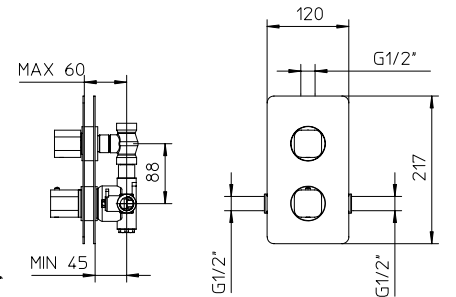

TOTAL 1916\$

Discount when bought as a kit
Escompte pour l'ensemble **10%**

TOTAL 1724\$

wild wild kit 10

Thermostatic with volume control

Thermostatique avec contrôle de volume

992639	Brass shower arm 15³/₄" <i>Bras de douche en laiton massif 15³/₄"</i>	139
9926U5	Stainless steel and abs shower head 8³/₄" <i>Tête de douche en acier inoxydable et abs 8³/₄"</i>	349
9920C9	Handshower kit with rail <i>Ensemble de douchette sur rail</i>	325
922426	Brass thermostatic valve 1/2" 2or3 way <i>Valve thermostatique 1/2" en laiton massif 2ou 3 voies</i>	1199
992100	Brass tub spout 7³/₄" <i>Bec de bain en laiton massif 7³/₄"</i>	229
9926M3	Brass water outlet <i>Sortie d'eau en laiton massif</i>	81