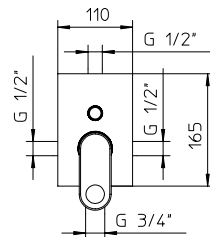

TOTAL **2375\$**

Discount when bought as a kit
Escompte pour l'ensemble **10%**

TOTAL 2138\$

wild

wild kit 4-38

wild kit 4-43

Pressure balanced with volume control
Pression balancée avec contrôle de volume

wild color