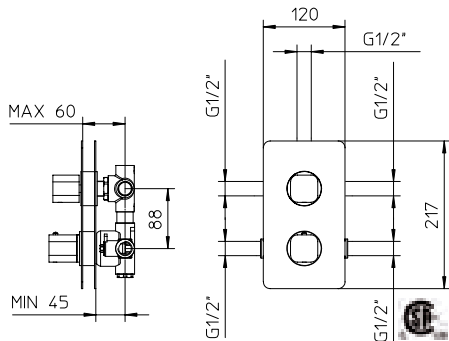

wild

1/2" thermostatic 2 way or 3 way mixing valve with volume control and "OFF" position

Valve thermostatique 1/2" avec contrôle de volume 2 voies ou 3 voies et la position "OFF"

922426-10

10 Chrome 1049$

2way/voies or/ou
3way/voies 1/2"

[acqua
clima]

Max flow: 5.28 gal/min
Débit max : 20 l/min

3/4" thermostatic 2 way mixing valve with volume control and "OFF" position.

Valve thermostatique 3/4" avec contrôle de volume 2 voies et la position "OFF".

922418-10

10 Chrome 1299$

2 way/voies 3/4"
[acqua
clima]