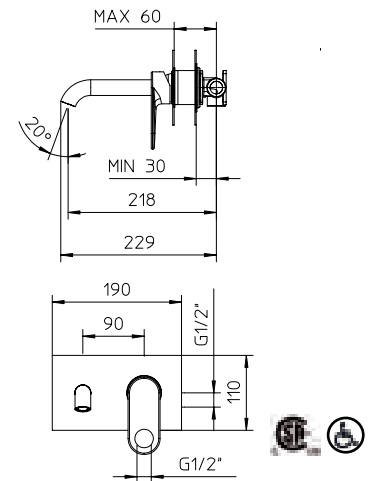

Max flow: 1.5 gal/min
Débit max : 5,75 l/min

wild color