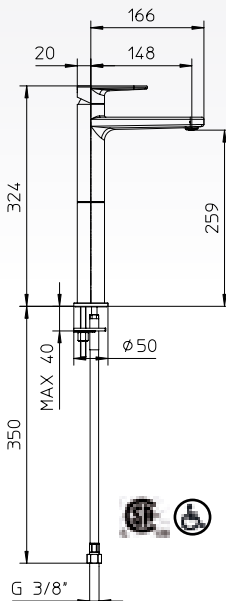

Max flow: 1.5 gal/min
Débit max : 5,75 l/min

Wall mounted single lever lavatory faucet.

Robinet de lavabo mural monocommande.

083174-__

38	Matt Black / Noir mat	949$
43	Matt White / Blanc mat	
*49	Brushed Steel finish / Acier brossé	999$