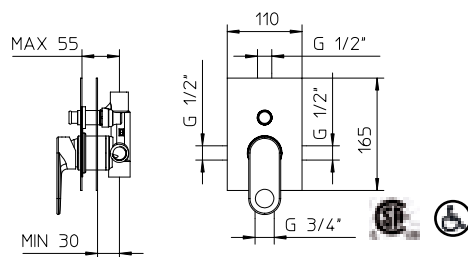

081020-10

10 Chrome 495\$

2 way/voies

Max flow: 7.5 gal/min
Débit max : 29 l/min

wild

wild

1/2" thermostatic 2 way or 3 way mixing valve with volume control and "OFF" position

Valve thermostatique 1/2" avec contrôle de volume 2 voies ou 3 voies et la position "OFF"