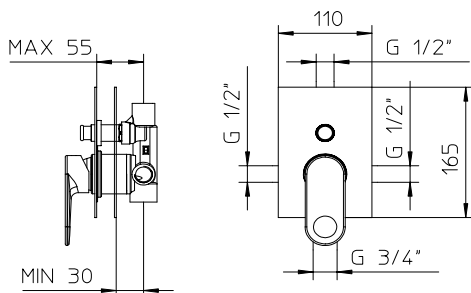

TOTAL 1389\$

Discount when bought as a kit
Escompte pour l'ensemble **10%**

TOTAL 1250\$

wild wild kit 4

Pressure balanced with volume control
Pression balancée avec contrôle de volume

992639	Brass shower arm 15³/₄" <i>Bras de douche en laiton massif 15³/₄"</i>	139
9926U5	Stainless steel and abs shower head 8³/₄" <i>Tête de douche en acier inoxydable et abs 8³/₄"</i>	349
081020-PB	Single lever pressure balanced valve with diverter <i>Valve à pression balancée avec déviateur</i>	495
992100	Brass tub spout 7³/₄" <i>Bec de bain en laiton massif 7³/₄"</i>	229