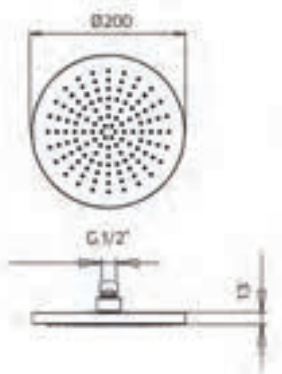

9926V2	Brass shower arm 13³/₄" <i>Bras de douche en laiton massif 13³/₄"</i>	269
992610	Brass shower head 8" <i>Tête de douche en laiton 8"</i>	659
992080	Handshower kit with rail <i>Ensemble de douchette sur rail</i>	569
081020-PB	Single lever pressure balanced valve with diverter <i>Valve à pression balancée avec déviateur</i>	699
9926M3	Brass water outlet <i>Sortie d'eau en laiton massif</i>	179

TOTAL **2375\$**

Discount when bought as a kit
Escompte pour l'ensemble **10%**

TOTAL 2138\$

wild

wild kit 4-38

wild kit 4-43

Pressure balanced with volume control
Pression balancée avec contrôle de volume

wild color

9926V2	Brass shower arm 13³/₄" <i>Bras de douche en laiton massif 13³/₄"</i>	269
992610	Brass shower head 8" <i>Tête de douche en laiton 8"</i>	659
081020-PB	Single lever pressure balanced valve with diverter <i>Valve à pression balancée avec déviateur</i>	699
992112	Brass tub spout <i>Bec de bain en laiton massif</i>	399

TOTAL 2026\$

Discount when bought as a kit 10%
Escompte pour l'ensemble

TOTAL 1823\$

wild kit 5-38

wild kit 5-43

Pressure balanced with volume control
Pression balancée avec contrôle de volume

992080	3 function handshower kit with rail <i>Ensemble de douchette 3 fonctions sur rail</i>	569
081020-PB	Single lever pressure balanced valve with diverter <i>Valve à pression balancée avec déviateur</i>	699
9926M3	Brass water outlet <i>Sortie d'eau en laiton massif</i>	179
992112	Brass tub spout <i>Bec de bain en laiton massif</i>	399