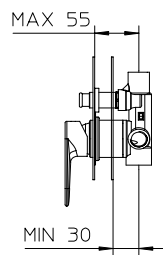

TOTAL 1212\$

Discount when bought as a kit
Escompte pour l'ensemble **10%**

TOTAL 1091\$

wild

wild wild kit 5

Pressure balanced with volume control
Pression balancée avec contrôle de volume

wild

9920C9 3 function handshower kit with rail 325