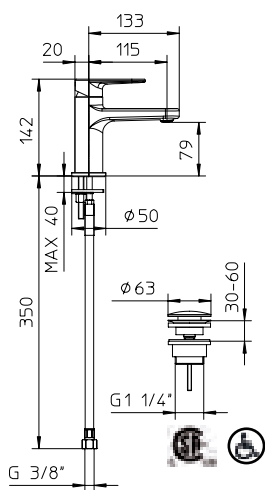

wild

Single lever lavatory faucet with Click-Clack waste 1¼".

Robinet de lavabo monocommande avec bonde clic-clac 1¼".

083010-CC-10

10 Chrome 349$

(Replace 083011)

Max flow: 1.5 gal/min
Débit max : 5,75 l/min

Single lever lavatory faucet with elongated spout with click-clack waste 1¼".

Robinet de lavabo monocommande avec bec allongé et bonde clic-clac 1¼".

083078-CC-10

10 Chrome 459$

(Replace 083045)