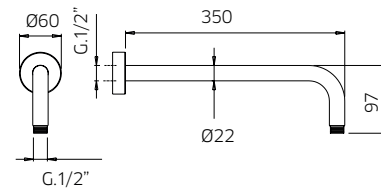

wild

wild kit 1-38

wild kit 1-43

Pressure balanced with volume control
Pression balancée avec contrôle de volume

wild color

9926V2	Brass shower arm 13³/₄" <i>Bras de douche en laiton massif 13³/₄"</i>	269
992610	Brass shower head 8" <i>Tête de douche en laiton 8"</i>	659
082010-PB	Single lever pressure balanced valve <i>Valve à pression balancée monocommande</i>	399
TOTAL		1327\$