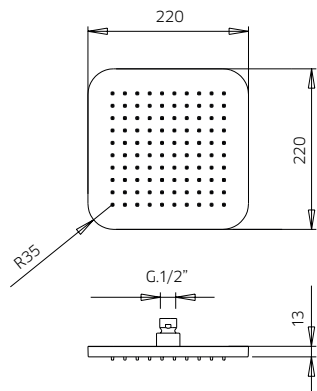

TOTAL 1389\$

Discount when bought as a kit
Escompte pour l'ensemble **10%**

TOTAL 1250\$

wild wild kit 4

Pressure balanced with volume control
Pression balancée avec contrôle de volume

992639	Brass shower arm 15³/₄" <i>Bras de douche en laiton massif 15³/₄"</i>	139
9926U5	Stainless steel and abs shower head 8³/₄" <i>Tête de douche en acier inoxydable et abs 8³/₄"</i>	349
081020-PB	Single lever pressure balanced valve with diverter <i>Valve à pression balancée avec déviateur</i>	495
992100	Brass tub spout 7³/₄" <i>Bec de bain en laiton massif 7³/₄"</i>	229