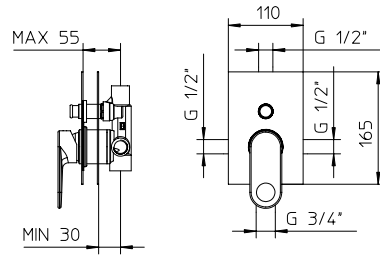

TOTAL 2026\$

Discount when bought as a kit 10%
Escompte pour l'ensemble

TOTAL 1823\$

wild kit 5-38

wild kit 5-43

Pressure balanced with volume control
Pression balancée avec contrôle de volume

992080	3 function handshower kit with rail <i>Ensemble de douchette 3 fonctions sur rail</i>	569
081020-PB	Single lever pressure balanced valve with diverter <i>Valve à pression balancée avec déviateur</i>	699
9926M3	Brass water outlet <i>Sortie d'eau en laiton massif</i>	179
992112	Brass tub spout <i>Bec de bain en laiton massif</i>	399