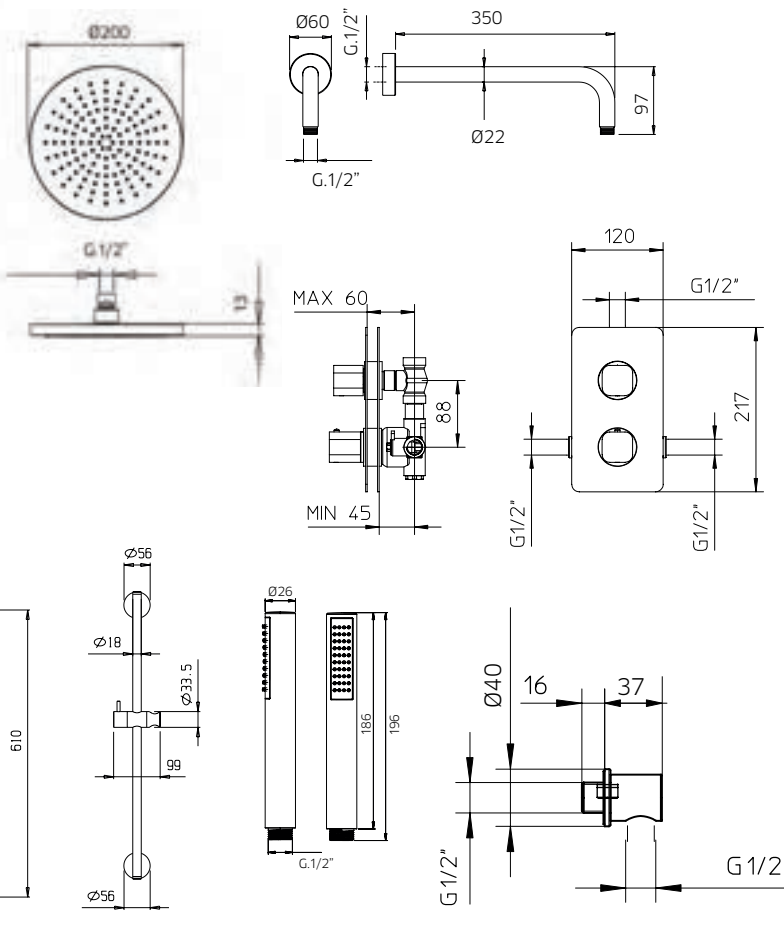

TOTAL 2026\$

Discount when bought as a kit 10%
Escompte pour l'ensemble

TOTAL 1823\$

wild kit 5-38

wild kit 5-43

Pressure balanced with volume control
Pression balancée avec contrôle de volume

992080	3 function handshower kit with rail <i>Ensemble de douchette 3 fonctions sur rail</i>	569
081020-PB	Single lever pressure balanced valve with diverter <i>Valve à pression balancée avec déviateur</i>	699
9926M3	Brass water outlet <i>Sortie d'eau en laiton massif</i>	179
992112	Brass tub spout <i>Bec de bain en laiton massif</i>	399

TOTAL 1846\$

Discount when bought as a kit
Escompte pour l'ensemble **10%**

TOTAL 1661\$

wild color

wild

wild kit 8-38
wild kit 8-43

Thermostatic with volume control
Thermostatique avec contrôle de volume

wild color

9926V2	Brass shower arm 13¾" <i>Bras de douche en laiton massif 13¾"</i>	269
992610	Brass shower head 8" <i>Tête de douche en laiton 8"</i>	659
992080	Handshower kit with rail <i>Ensemble de douchette sur rail</i>	569
9922426	Brass thermostatic valve 1/2" 2or 3way <i>Valve thermostatique 1/2" en laiton massif 2 ou 3voies</i>	1499
9926M3	Brass water outlet <i>Sortie d'eau en laiton massif</i>	179