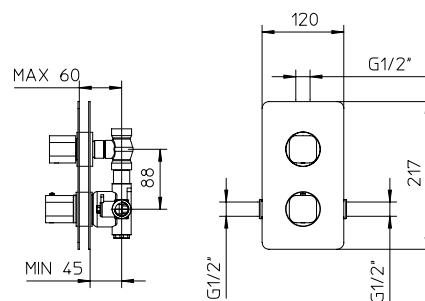

wild wild kit 9

Thermostatic with volume control
Thermostatique avec contrôle de volume

wild

992639	Brass shower arm 15³/₄" <i>Bras de douche en laiton massif 15³/₄"</i>	139
9926U5	Stainless steel and abs shower head 8³/₄" <i>Tête de douche en acier inoxydable et abs 8³/₄"</i>	349
922426	Brass thermostatic valve 1/2" 2or3 way <i>Valve thermostatique 1/2" en laiton massif 2ou 3 voies</i>	1199
992100	Brass tub spout 7³/₄" <i>Bec de bain en laiton massif 7³/₄"</i>	229

TOTAL 1916$

Discount when bought as a kit
Escompte pour l'ensemble **10%**

TOTAL 1724$