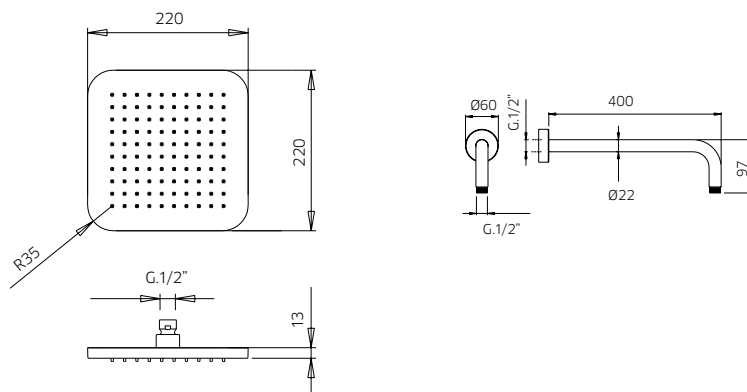

wild wild kit 9

Thermostatic with volume control
Thermostatique avec contrôle de volume

wild

992639	Brass shower arm 15³/₄" <i>Bras de douche en laiton massif 15³/₄"</i>	139
9926U5	Stainless steel and abs shower head 8³/₄" <i>Tête de douche en acier inoxydable et abs 8³/₄"</i>	349
922426	Brass thermostatic valve 1/2" 2or3 way <i>Valve thermostatique 1/2" en laiton massif 2ou 3 voies</i>	1199
992100	Brass tub spout 7³/₄" <i>Bec de bain en laiton massif 7³/₄"</i>	229

TOTAL 1916$

Discount when bought as a kit
Escompte pour l'ensemble **10%**

TOTAL 1724$