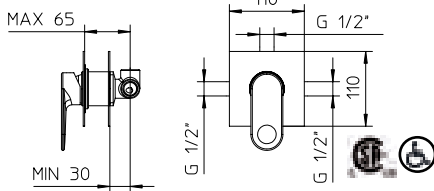

wild color

Single lever 1 way pressure balanced valve.

Valve 1 voie à pression balancée monocommande.

082010-PB-__

38	Matt Black / Noir mat	399$
43	Matt White / Blanc mat	
*49	Brushed Steel finish / Acier brossé	

1 way/voie

Max flow: 9 gal/min
Débit max : 34 l/min

Single lever 2 way pressure balanced valve with automatic diverter.

Valve 2 voies à pression balancée monocommande avec déviateur automatique.

081020-PB-__

38	Matt Black / Noir mat	699$
43	Matt White / Blanc mat	
*49	Brushed Steel finish / Acier brossé	

2way/voies