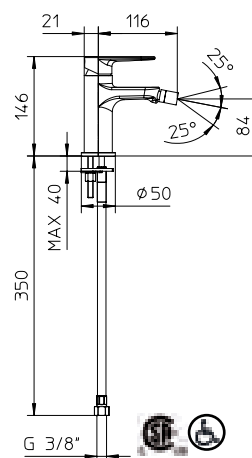

wild color

Wash bassin round trap.

Syphon de lavabo rond.

Click-clack waste 1 1/4".

Bonde clic-clac 1 1/4".

Single lever bidet faucet with pop-up waste 1 1/4".

Robinet de bidet monocommande sans bonde.

991443-__

38	Matt Black / Noir mat	385$
43	Matt White / Blanc mat	
*49	Brushed Steel finish / Acier brossé	425$

991424-__

38	Matt Black / Noir mat	155$
43	Matt White / Blanc mat	
*49	Brushed Steel finish / Acier brossé	175$

084011-38

38	Matt Black / Noir mat	499$
43	Matt White / Blanc mat	
*49	Brushed Steel finish / Acier brossé	529$

wild color

Max flow: 1.5 gal/min
Débit max : 5,75 l/min