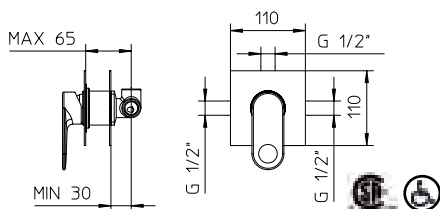

Max flow: 9 gal/min
Débit max : 34 l/min

Single lever 2 way pressure balanced valve with automatic diverter.

Valve 2 voies à pression équilibrée monocommande avec diviateur automatique.

081020-10

10 Chrome 495$

2 way/voies