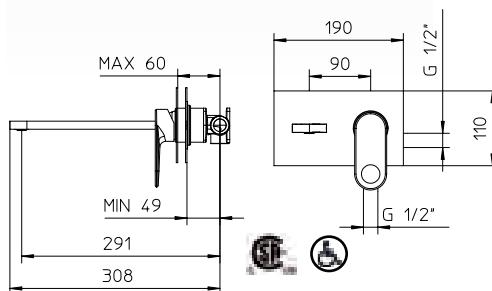

991443-10

10 Chrome 199\$

Click-clack waste 1 1/4".

Bonde clic-clac 1 1/4"

991424-10

10 Chrome 97\$

Max flow: 1.5 gal/min
Débit max : 5,75 l/min

Max flow: 1.5 gal/min
Débit max : 5,75 l/min