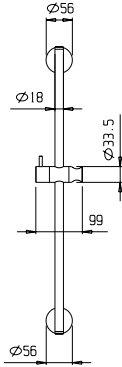

TOTAL 1147\$

Discount when bought as a kit
Escompte pour l'ensemble **10%**

TOTAL 1032\$

wild

wild kit 3-38
wild kit 3-43

Pressure balanced with volume control
Pression balancée avec contrôle de volume

wild color

9926V2	Brass shower arm 13³/₄" <i>Bras de douche en laiton massif 13³/₄"</i>	269
992610	Brass shower head 8" <i>Tête de douche en laiton 8"</i>	659
992080	Handshower kit with rail <i>Ensemble de douchette sur rail</i>	569
081020-PB	Single lever pressure balanced valve with diverter <i>Valve à pression balancée avec déviateur</i>	699
9926M3	Brass water outlet <i>Sortie d'eau en laiton massif</i>	179