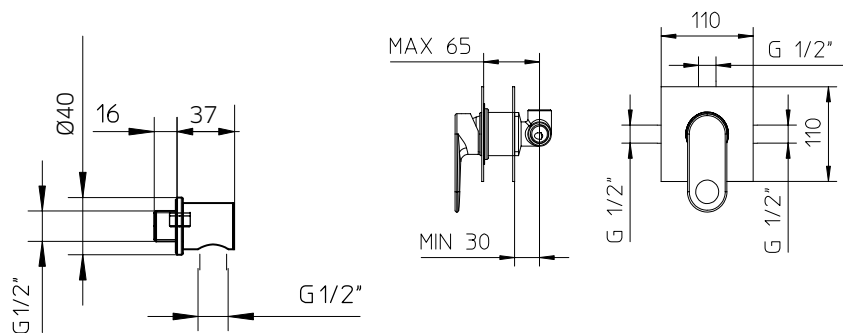

TOTAL 787\$

Discount when bought as a kit
Escompte pour l'ensemble **10%**

TOTAL 708\$

wild wild kit 2

Pressure balanced with volume control
Pression balancée avec contrôle de volume

wild

9920C9	3 function handshower kit with rail <i>Ensemble de douchette 3 fonctions sur rail</i>	325
082010-PB	Single lever pressure balanced valve <i>Valve à pression balancée monocommande</i>	299
9926M3	Brass water outlet <i>Sortie d'eau en laiton massif</i>	81

TOTAL 705\$

Discount when bought as a kit
Escompte pour l'ensemble **10%**

TOTAL 635\$

wild wild kit 3

Pressure balanced with volume control
Pression équilibrée avec contrôle de volume

992639	Brass shower arm 15³/₄" <i>Bras de douche en laiton massif 15³/₄"</i>	139
9926U5	Stainless steel and abs shower head 8³/₄" <i>Tête de douche en acier inoxydable et abs 8³/₄"</i>	349
9920C9	Handshower kit with rail <i>Ensemble de douchette sur rail</i>	325
081020-PB	Single lever pressure balanced valve with diverter <i>Valve à pression équilibrée avec déviateur</i>	495
9926M3	Brass water outlet <i>Sortie d'eau en laiton massif</i>	81