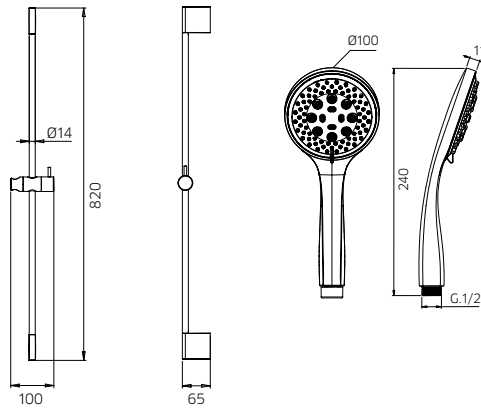

TOTAL 705\$

Discount when bought as a kit
Escompte pour l'ensemble **10%**

TOTAL 635\$

wild wild kit 3

Pressure balanced with volume control
Pression équilibrée avec contrôle de volume

992639	Brass shower arm 15³/₄" <i>Bras de douche en laiton massif 15³/₄"</i>	139
9926U5	Stainless steel and abs shower head 8³/₄" <i>Tête de douche en acier inoxydable et abs 8³/₄"</i>	349
9920C9	Handshower kit with rail <i>Ensemble de douchette sur rail</i>	325
081020-PB	Single lever pressure balanced valve with diverter <i>Valve à pression équilibrée avec déviateur</i>	495
9926M3	Brass water outlet <i>Sortie d'eau en laiton massif</i>	81

TOTAL 1389\$

Discount when bought as a kit
Escompte pour l'ensemble **10%**

TOTAL 1250\$

wild wild kit 4

Pressure balanced with volume control
Pression balancée avec contrôle de volume

992639	Brass shower arm 15³/₄" <i>Bras de douche en laiton massif 15³/₄"</i>	139
9926U5	Stainless steel and abs shower head 8³/₄" <i>Tête de douche en acier inoxydable et abs 8³/₄"</i>	349
081020-PB	Single lever pressure balanced valve with diverter <i>Valve à pression balancée avec déviateur</i>	495
992100	Brass tub spout 7³/₄" <i>Bec de bain en laiton massif 7³/₄"</i>	229

TOTAL 1212\$

Discount when bought as a kit
Escompte pour l'ensemble **10%**

TOTAL 1091\$

wild

wild wild kit 5

Pressure balanced with volume control
Pression balancée avec contrôle de volume

wild

9920C9 3 function handshower kit with rail 325

Ensemble de douchette 3 fonctions sur rail

081020-PB Single lever pressure balanced valve with diverter 495

Valve à pression balancée avec déviateur

9926M3 Brass water outlet 81

Sortie d'eau en laiton massif