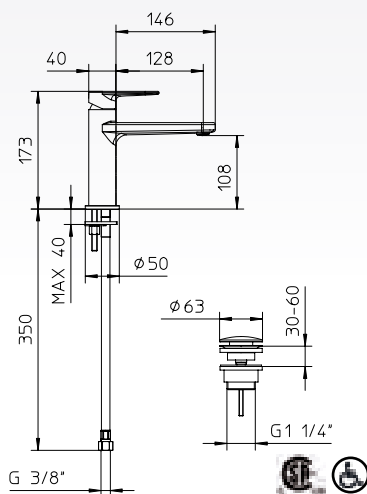

083078-CC-10

10 Chrome 459\$

(Replace 083045)

Max flow: 1.5 gal/min
Débit max : 5,75 l/min

Single lever vessel lavatory faucet with elongated spout.

Robinet de lavabo vasque monocommande avec bec allongé.

083018-10