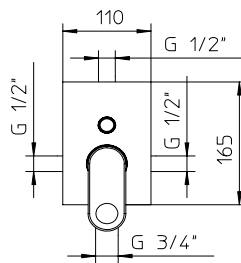

TOTAL 1212\$

Discount when bought as a kit
Escompte pour l'ensemble **10%**

TOTAL 1091\$

wild

wild wild kit 5

Pressure balanced with volume control
Pression balancée avec contrôle de volume

wild

9920C9 3 function handshower kit with rail 325