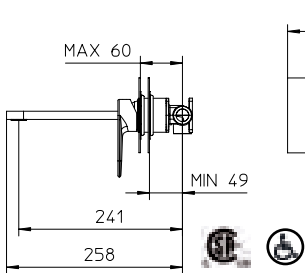

991443-10

10 Chrome 199\$

Click-clack waste 1 1/4".

Bonde clic-clac 1 1/4"

991424-10

10 Chrome 97\$

Max flow: 1.5 gal/min
Débit max : 5,75 l/min

Max flow: 1.5 gal/min
Débit max : 5,75 l/min