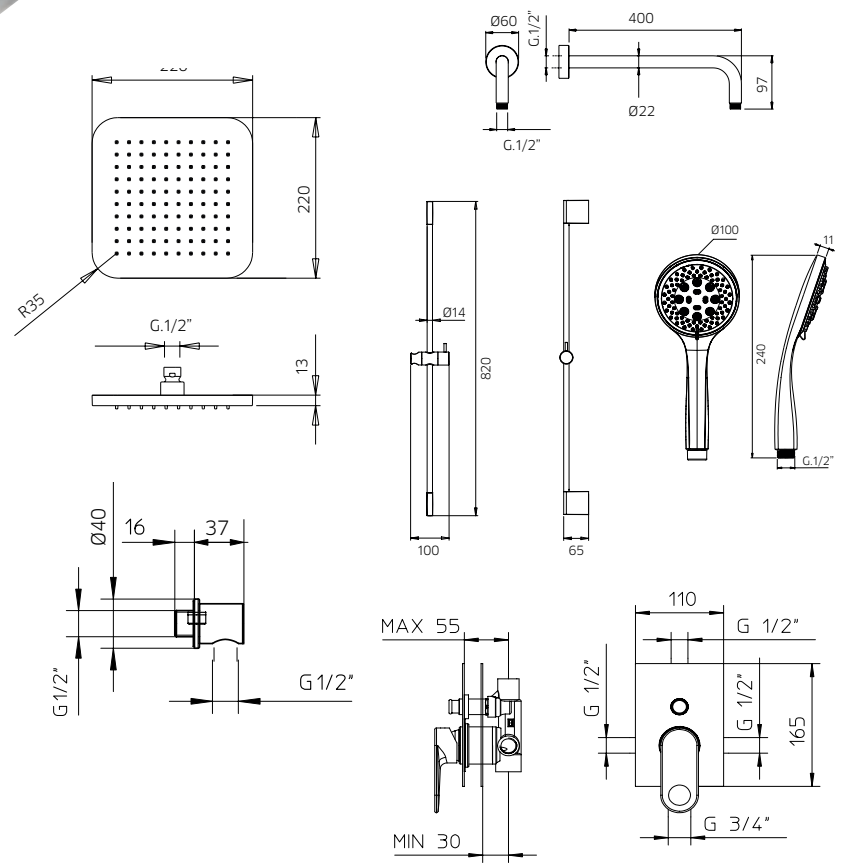

TOTAL 787\$

Discount when bought as a kit
Escompte pour l'ensemble **10%**

TOTAL 708\$

wild wild kit 2

Pressure balanced with volume control
Pression balancée avec contrôle de volume

wild

9920C9	3 function handshower kit with rail <i>Ensemble de douchette 3 fonctions sur rail</i>	325
082010-PB	Single lever pressure balanced valve <i>Valve à pression balancée monocommande</i>	299
9926M3	Brass water outlet <i>Sortie d'eau en laiton massif</i>	81

TOTAL 705\$

Discount when bought as a kit
Escompte pour l'ensemble **10%**

TOTAL 635\$

wild wild kit 3

Pressure balanced with volume control
Pression équilibrée avec contrôle de volume

992639	Brass shower arm 15³/₄" <i>Bras de douche en laiton massif 15³/₄"</i>	139
9926U5	Stainless steel and abs shower head 8³/₄" <i>Tête de douche en acier inoxydable et abs 8³/₄"</i>	349
9920C9	Handshower kit with rail <i>Ensemble de douchette sur rail</i>	325
081020-PB	Single lever pressure balanced valve with diverter <i>Valve à pression équilibrée avec déviateur</i>	495
9926M3	Brass water outlet <i>Sortie d'eau en laiton massif</i>	81