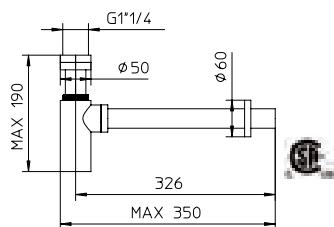

wild color

Wash bassin round trap.

Syphon de lavabo rond.

Click-clack waste 1 1/4".

Bonde clic-clac 1 1/4".

Single lever bidet faucet with pop-up waste 1 1/4".

Robinet de bidet monocommande sans bonde.

991443-__

38	Matt Black / Noir mat	385$
43	Matt White / Blanc mat	
*49	Brushed Steel finish / Acier brossé	425$

991424-__

38	Matt Black / Noir mat	155$
43	Matt White / Blanc mat	
*49	Brushed Steel finish / Acier brossé	175$

084011-38

38	Matt Black / Noir mat	499$
43	Matt White / Blanc mat	
*49	Brushed Steel finish / Acier brossé	529$

wild color

Max flow: 1.5 gal/min
Débit max : 5,75 l/min