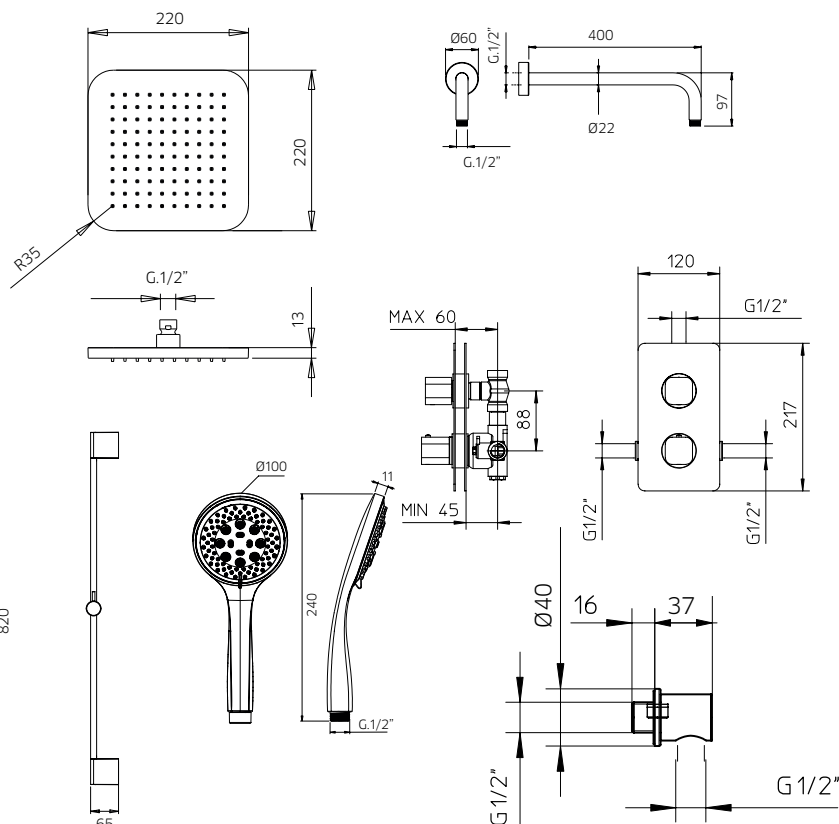

992100 Brass tub spout 7¾" 229

Bec de bain en laiton massif 7¾"

TOTAL 1130\$

Discount when bought as a kit 10%
Escompte pour l'ensemble

TOTAL 1017\$

wild wild kit 8

Thermostatic with volume control
Thermostatique avec contrôle de volume

wild

992639	Brass shower arm 15³/₄" <i>Bras de douche en laiton massif 15³/₄"</i>	139
9926U5	Stainless steel and abs shower head 8³/₄" <i>Tête de douche en acier inoxydable et abs 8³/₄"</i>	349
9920C9	Handshower kit with rail <i>Ensemble de douchette sur rail</i>	325
922426	Brass thermostatic valve 1/2" 2or3 way <i>Valve thermostatique 1/2" en laiton massif 2ou 3 voies</i>	1199
9926M3	Brass water outlet <i>Sortie d'eau en laiton massif</i>	81