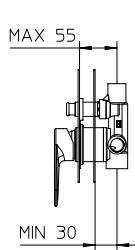

TOTAL **2375\$**

Discount when bought as a kit
Escompte pour l'ensemble **10%**

TOTAL 2138\$

wild

wild kit 4-38

wild kit 4-43

Pressure balanced with volume control
Pression balancée avec contrôle de volume

wild color