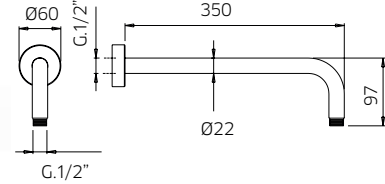

TOTAL 1147\$

Discount when bought as a kit
Escompte pour l'ensemble **10%**

TOTAL 1032\$

wild

wild kit 3-38
wild kit 3-43

Pressure balanced with volume control
Pression balancée avec contrôle de volume

wild color