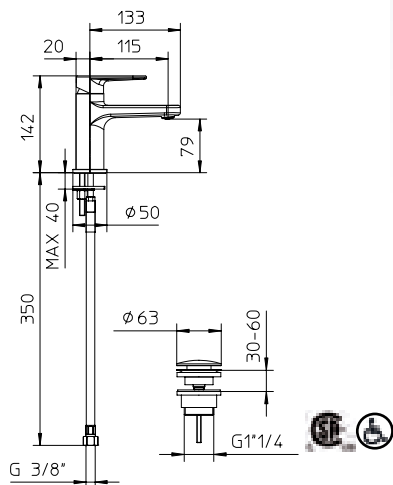

wild color

Single lever lavatory faucet.

Robinet de lavabo monocommande avec bonde clic-clac 1¼".

083010-CC-43

38	Matt Black / Noir mat	479$
43	Matt White / Blanc mat	
*49	Brushed Steel finish / Acier brossé	499$

(Replace 083011)

Max flow: 1.5 gal/min
Débit max : 5,75 l/min

Single lever vessel lavatory faucet with elongated spout.

Robinet de lavabo vasque monocommande avec bec allongé.

083018-49

38	Matt Black / Noir mat	799$
43	Matt White / Blanc mat	
*49	Brushed Steel finish / Acier brossé	849$