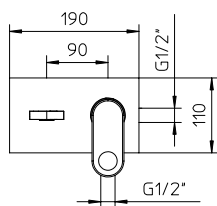

Max flow: 1.5 gal/min
Débit max : 5,75 l/min

Max flow: 1.5 gal/min
Débit max : 5,75 l/min