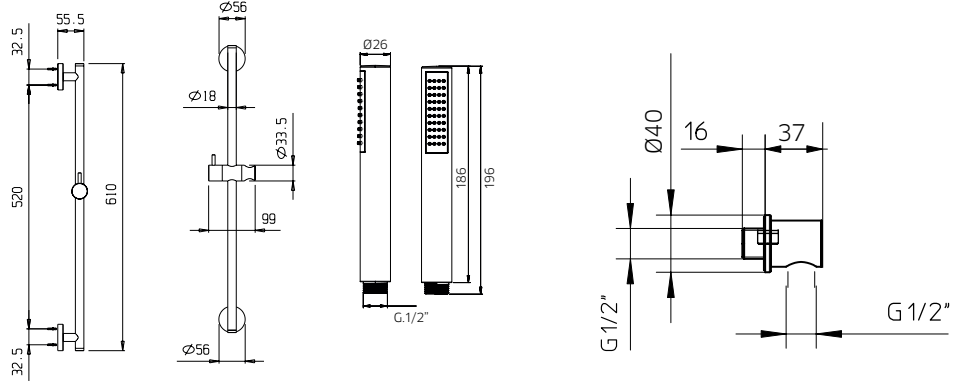

TOTAL 2026\$

Discount when bought as a kit 10%
Escompte pour l'ensemble

TOTAL 1823\$

wild kit 5-38

wild kit 5-43

Pressure balanced with volume control
Pression balancée avec contrôle de volume

992080	3 function handshower kit with rail <i>Ensemble de douchette 3 fonctions sur rail</i>	569
081020-PB	Single lever pressure balanced valve with diverter <i>Valve à pression balancée avec déviateur</i>	699
9926M3	Brass water outlet <i>Sortie d'eau en laiton massif</i>	179
992112	Brass tub spout <i>Bec de bain en laiton massif</i>	399