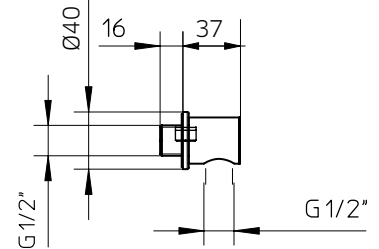

TOTAL 1916\$

Discount when bought as a kit
Escompte pour l'ensemble **10%**

TOTAL 1724\$

wild wild kit 10

Thermostatic with volume control

Thermostatique avec contrôle de volume

992639	Brass shower arm 15³/₄" <i>Bras de douche en laiton massif 15³/₄"</i>	139
9926U5	Stainless steel and abs shower head 8³/₄" <i>Tête de douche en acier inoxydable et abs 8³/₄"</i>	349
9920C9	Handshower kit with rail <i>Ensemble de douchette sur rail</i>	325
922426	Brass thermostatic valve 1/2" 2or3 way <i>Valve thermostatique 1/2" en laiton massif 2ou 3 voies</i>	1199
992100	Brass tub spout 7³/₄" <i>Bec de bain en laiton massif 7³/₄"</i>	229
9926M3	Brass water outlet <i>Sortie d'eau en laiton massif</i>	81