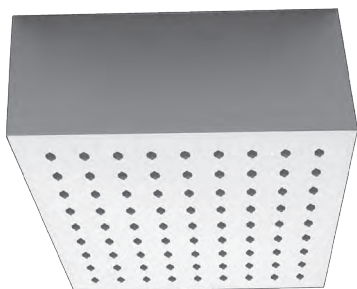

PDSH-CUBO-10-PSS

Chrome 659$

10 Chrome 89$

10 Chrome 81$

10 Chrome 108$