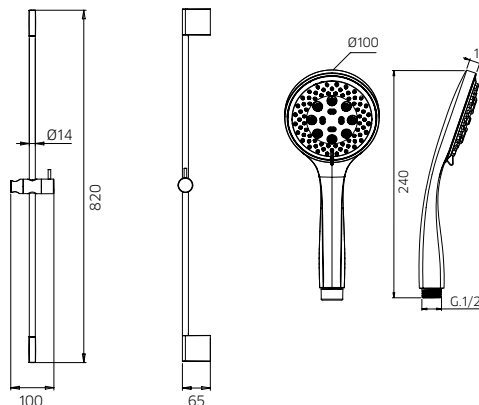

Pressure balanced with volume control
Pression balancée avec contrôle de volume

wild

992639	Brass shower arm 15³/₄" <i>Bras de douche en laiton massif 15³/₄"</i>	139
9926U5	Stainless steel and abs shower head 8³/₄" <i>Tête de douche en acier inoxydable et abs 8³/₄"</i>	349
082010-PB	Single lever pressure balanced valve <i>Valve à pression balancée monocommande</i>	299

TOTAL 787\$

Discount when bought as a kit
Escompte pour l'ensemble **10%**

TOTAL 708\$

wild wild kit 2

Pressure balanced with volume control
Pression balancée avec contrôle de volume

wild

9920C9	3 function handshower kit with rail <i>Ensemble de douchette 3 fonctions sur rail</i>	325
082010-PB	Single lever pressure balanced valve <i>Valve à pression balancée monocommande</i>	299
9926M3	Brass water outlet <i>Sortie d'eau en laiton massif</i>	81

TOTAL 705\$

Discount when bought as a kit
Escompte pour l'ensemble **10%**

TOTAL 635\$

wild wild kit 3

Pressure balanced with volume control
Pression équilibrée avec contrôle de volume

992639	Brass shower arm 15³/₄" <i>Bras de douche en laiton massif 15³/₄"</i>	139
9926U5	Stainless steel and abs shower head 8³/₄" <i>Tête de douche en acier inoxydable et abs 8³/₄"</i>	349
9920C9	Handshower kit with rail <i>Ensemble de douchette sur rail</i>	325
081020-PB	Single lever pressure balanced valve with diverter <i>Valve à pression équilibrée avec déviateur</i>	495
9926M3	Brass water outlet <i>Sortie d'eau en laiton massif</i>	81