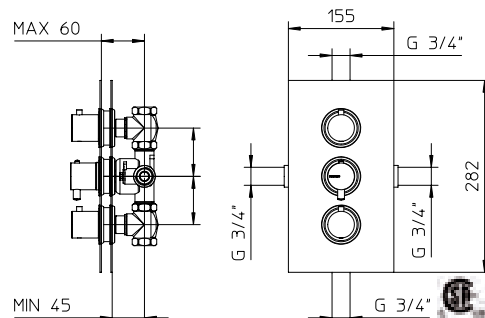

Max flow: 10.5 gal/min
Débit max : 40 l/min

wild