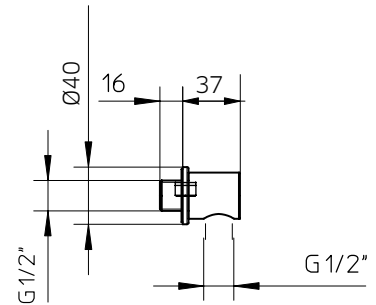

TOTAL 1212\$

Discount when bought as a kit
Escompte pour l'ensemble **10%**

TOTAL 1091\$

wild

wild wild kit 5

Pressure balanced with volume control
Pression balancée avec contrôle de volume

wild

9920C9 3 function handshower kit with rail 325