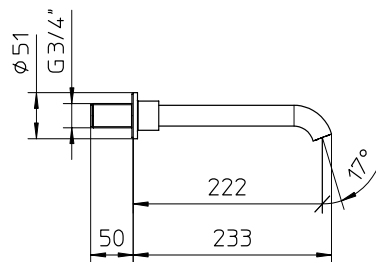

TOTAL **2375\$**

Discount when bought as a kit
Escompte pour l'ensemble **10%**

TOTAL 2138\$

wild

wild kit 4-38

wild kit 4-43

Pressure balanced with volume control
Pression balancée avec contrôle de volume

wild color