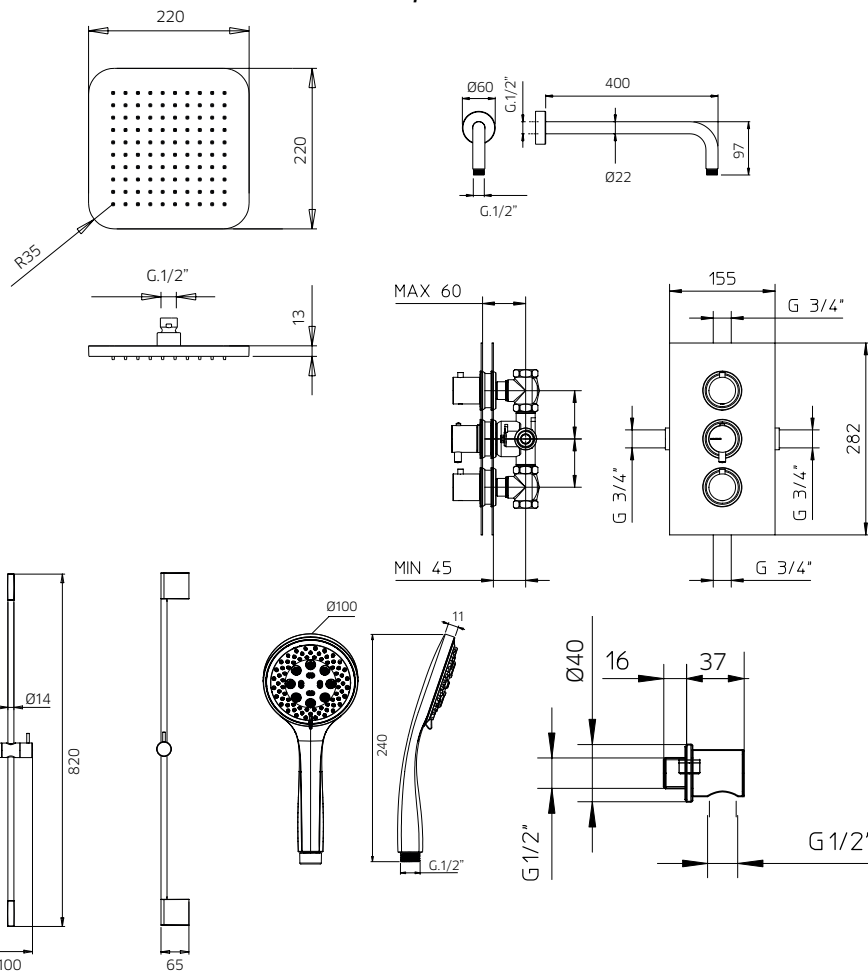

TOTAL 1916\$

Discount when bought as a kit
Escompte pour l'ensemble **10%**

TOTAL 1724\$

wild wild kit 10

Thermostatic with volume control

Thermostatique avec contrôle de volume

992639	Brass shower arm 15³/₄" <i>Bras de douche en laiton massif 15³/₄"</i>	139
9926U5	Stainless steel and abs shower head 8³/₄" <i>Tête de douche en acier inoxydable et abs 8³/₄"</i>	349
9920C9	Handshower kit with rail <i>Ensemble de douchette sur rail</i>	325
922426	Brass thermostatic valve 1/2" 2or3 way <i>Valve thermostatique 1/2" en laiton massif 2ou 3 voies</i>	1199
992100	Brass tub spout 7³/₄" <i>Bec de bain en laiton massif 7³/₄"</i>	229
9926M3	Brass water outlet <i>Sortie d'eau en laiton massif</i>	81

TOTAL 2322\$

Discount when bought as a kit
Escompte pour l'ensemble

10%

TOTAL 2090\$

wild wild kit 14

Thermostatic with volume control
Thermostatique avec contrôle de volume

992639	Brass shower arm 15³/₄" <i>Bras de douche en laiton massif 15³/₄"</i>	139
9926U5	Stainless steel and abs shower head 8³/₄" <i>Tête de douche en acier inoxydable et abs 8³/₄"</i>	349
9920C9	Handshower kit with rail <i>Ensemble de douchette sur rail</i>	325
922418	Brass thermostatic valve 3/4" 2 shut-off <i>Valve thermostatique 3/4' laiton 2 contrôles</i>	1299
9926M3	Brass water outlet <i>Sortie d'eau en laiton massif</i>	81