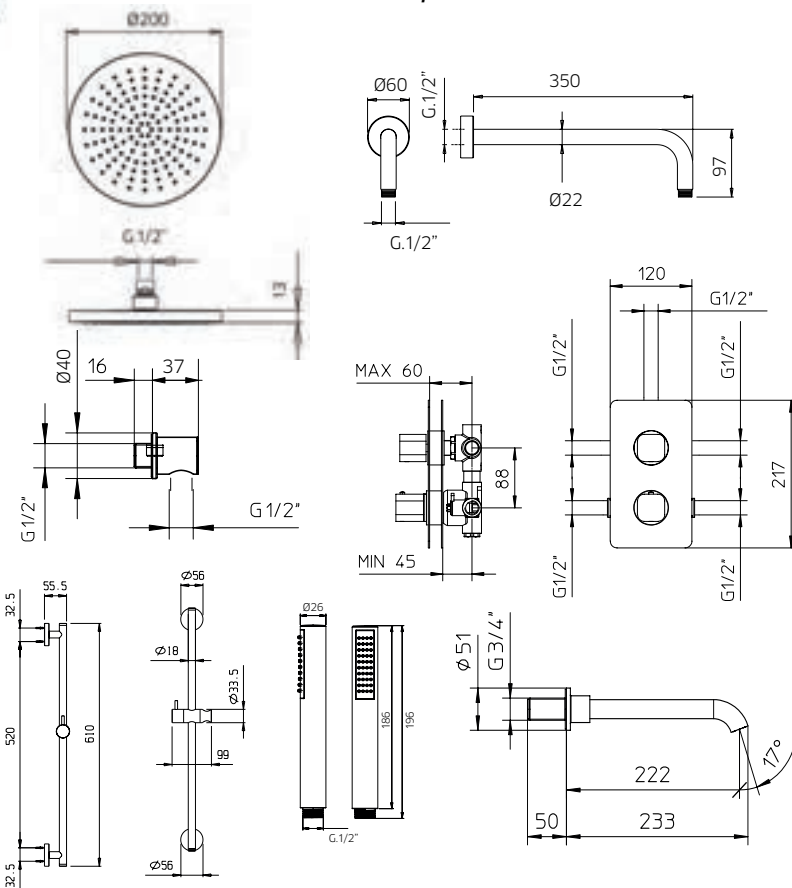

9926V2	Brass shower arm 13³/₄" <i>Bras de douche en laiton massif 13³/₄"</i>	269
992610	Brass shower head 8" <i>Tête de douche en laiton 8"</i>	659
922426	Brass thermostatic valve 1/2" 2or 3way <i>Valve thermostatique 1/2" en laiton massif 2 ou 3voies</i>	1499
992112	Brass tub spout <i>Bec de bain en laiton massif</i>	399

TOTAL 2826\$

Discount when bought as a kit
Escompte pour l'ensemble **10%**

TOTAL 2543\$

wild

wild kit 10-38
wild kit 10-43

Thermostatic with volume control
Thermostatique avec contrôle de volume

wild color

9926V2	Brass shower arm 13¾" <i>Bras de douche en laiton massif 13¾"</i>	269
992610	Abs shower head 8¾" <i>Tête de douche en abs 8¾"</i>	659
992080	Handshower kit with rail <i>Ensemble de douchette sur rail</i>	569
922426	Brass thermostatic valve 1/2" 2or 3way <i>Valve thermostatique 1/2" en laiton massif 2 ou 3voies</i>	1499
9926M3	Brass water outlet <i>Sortie d'eau en laiton massif</i>	179
992112	Brass tub spout <i>Bec de bain en laiton massif</i>	399