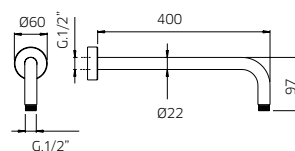

TOTAL 1389\$

Discount when bought as a kit
Escompte pour l'ensemble **10%**

TOTAL 1250\$

wild wild kit 4

Pressure balanced with volume control
Pression balancée avec contrôle de volume

992639	Brass shower arm 15³/₄" <i>Bras de douche en laiton massif 15³/₄"</i>	139
9926U5	Stainless steel and abs shower head 8³/₄" <i>Tête de douche en acier inoxydable et abs 8³/₄"</i>	349
081020-PB	Single lever pressure balanced valve with diverter <i>Valve à pression balancée avec déviateur</i>	495
992100	Brass tub spout 7³/₄" <i>Bec de bain en laiton massif 7³/₄"</i>	229