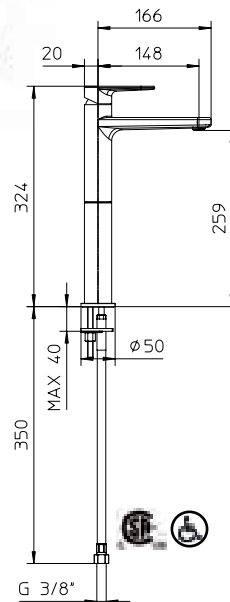

Max flow: 1.5 gal/min
Débit max : 5,75 l/min

wild