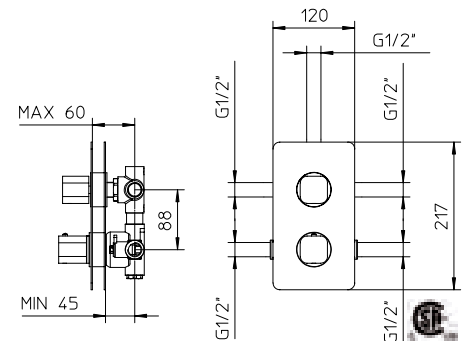

Max flow: 5.28 gal/min
Débit max : 20 l/min

wild color