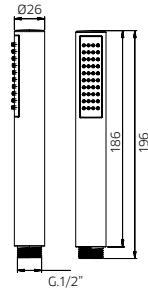

TOTAL 1147\$

Discount when bought as a kit
Escompte pour l'ensemble **10%**

TOTAL 1032\$

wild

wild kit 3-38
wild kit 3-43

Pressure balanced with volume control
Pression balancée avec contrôle de volume

wild color