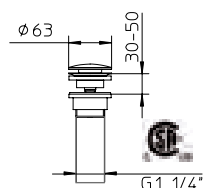

wild color

Wash bassin round trap.

Syphon de lavabo rond.

Click-clack waste 1 1/4".

Bonde clic-clac 1 1/4".

Single lever bidet faucet with pop-up waste 1 1/4".

Robinet de bidet monocommande sans bonde.

991443-__

38	Matt Black / Noir mat	385$
43	Matt White / Blanc mat	
*49	Brushed Steel finish / Acier brossé	425$

991424-__

38	Matt Black / Noir mat	155$
43	Matt White / Blanc mat	
*49	Brushed Steel finish / Acier brossé	175$

084011-38

38	Matt Black / Noir mat	499$
43	Matt White / Blanc mat	
*49	Brushed Steel finish / Acier brossé	529$

wild color

Max flow: 1.5 gal/min
Débit max : 5,75 l/min