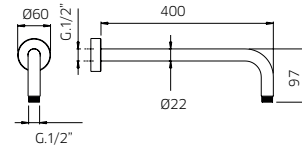

TOTAL 1916\$

Discount when bought as a kit
Escompte pour l'ensemble **10%**

TOTAL 1724\$

wild wild kit 10

Thermostatic with volume control

Thermostatique avec contrôle de volume

992639	Brass shower arm 15³/₄" <i>Bras de douche en laiton massif 15³/₄"</i>	139
9926U5	Stainless steel and abs shower head 8³/₄" <i>Tête de douche en acier inoxydable et abs 8³/₄"</i>	349
9920C9	Handshower kit with rail <i>Ensemble de douchette sur rail</i>	325
922426	Brass thermostatic valve 1/2" 2or3 way <i>Valve thermostatique 1/2" en laiton massif 2ou 3 voies</i>	1199
992100	Brass tub spout 7³/₄" <i>Bec de bain en laiton massif 7³/₄"</i>	229
9926M3	Brass water outlet <i>Sortie d'eau en laiton massif</i>	81