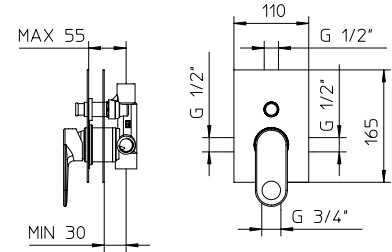

TOTAL 1147\$

Discount when bought as a kit
Escompte pour l'ensemble **10%**

TOTAL 1032\$

wild

wild kit 3-38
wild kit 3-43

Pressure balanced with volume control
Pression balancée avec contrôle de volume

wild color