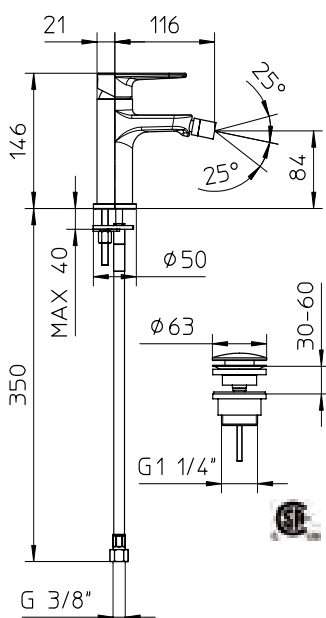

wild

Single lever bidet faucet with Click-Clack waste 1 1/4".

Robinet de bidet monocommande avec bonde clic-clac 1 1/4".

084010-CC-10

10 Chrome 349$

Max flow: 1.5 gal/min
Débit max : 5,75 l/min

Single lever 1 way pressure balanced valve.

Valve 1 voie à pression équilibrée monocommande.

082010-10

10 Chrome 299$

1 way/voie