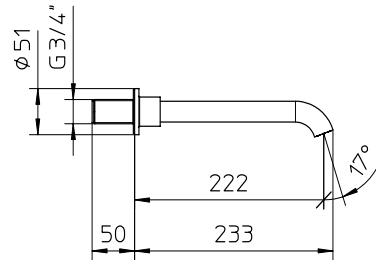

TOTAL 2026\$

Discount when bought as a kit 10%
Escompte pour l'ensemble

TOTAL 1823\$

wild kit 5-38

wild kit 5-43

Pressure balanced with volume control
Pression balancée avec contrôle de volume

992080	3 function handshower kit with rail <i>Ensemble de douchette 3 fonctions sur rail</i>	569
081020-PB	Single lever pressure balanced valve with diverter <i>Valve à pression balancée avec déviateur</i>	699
9926M3	Brass water outlet <i>Sortie d'eau en laiton massif</i>	179
992112	Brass tub spout <i>Bec de bain en laiton massif</i>	399