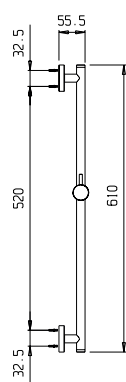

TOTAL 1147\$

Discount when bought as a kit
Escompte pour l'ensemble **10%**

TOTAL 1032\$

wild

wild kit 3-38
wild kit 3-43

Pressure balanced with volume control
Pression balancée avec contrôle de volume

wild color

9926V2	Brass shower arm 13³/₄" <i>Bras de douche en laiton massif 13³/₄"</i>	269
992610	Brass shower head 8" <i>Tête de douche en laiton 8"</i>	659
992080	Handshower kit with rail <i>Ensemble de douchette sur rail</i>	569
081020-PB	Single lever pressure balanced valve with diverter <i>Valve à pression balancée avec déviateur</i>	699
9926M3	Brass water outlet <i>Sortie d'eau en laiton massif</i>	179