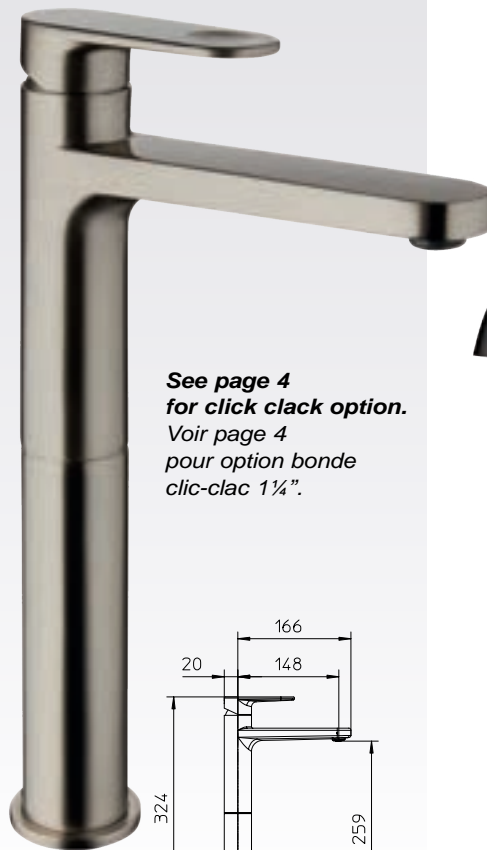

Robinet de lavabo vasque monocommande avec bec allongé.

083018-49

38	Matt Black / Noir mat	799\$
43	Matt White / Blanc mat	
*49	Brushed Steel finish / Acier brossé	849\$

See page 4 for click clack option.
Voir page 4 pour option bonde clic-clac 1¼".