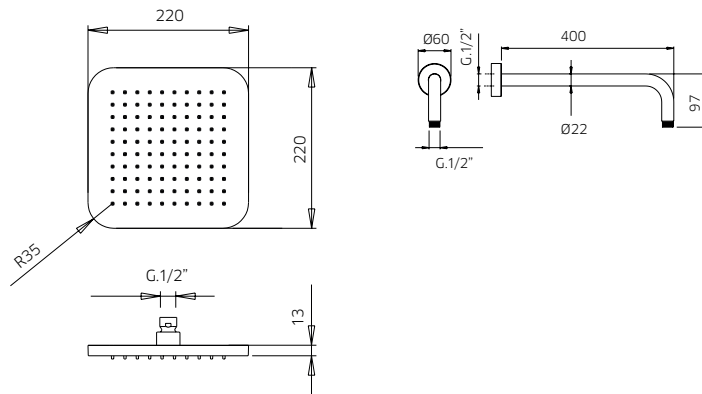

Pressure balanced with volume control
Pression balancée avec contrôle de volume

wild

992639	Brass shower arm 15³/₄" <i>Bras de douche en laiton massif 15³/₄"</i>	139
9926U5	Stainless steel and abs shower head 8³/₄" <i>Tête de douche en acier inoxydable et abs 8³/₄"</i>	349
082010-PB	Single lever pressure balanced valve <i>Valve à pression balancée monocommande</i>	299