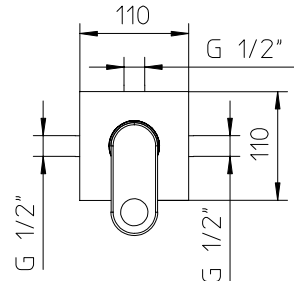

wild

wild kit 1-38

wild kit 1-43

Pressure balanced with volume control
Pression balancée avec contrôle de volume

wild color

9926V2	Brass shower arm 13³/₄" <i>Bras de douche en laiton massif 13³/₄"</i>	269
992610	Brass shower head 8" <i>Tête de douche en laiton 8"</i>	659
082010-PB	Single lever pressure balanced valve <i>Valve à pression balancée monocommande</i>	399
TOTAL		1327\$