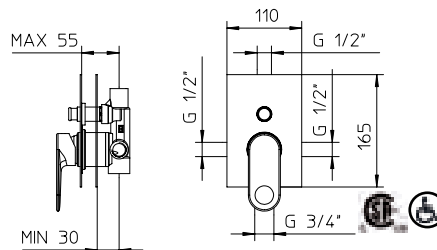

Max flow: 7.5 gal/min
Débit max : 29 l/min

1/2" thermostatic 2 or 3 way mixing valve with volume control and "OFF" position

Valve thermostatic 1/2" avec contrôle de volume 2 ou 3 voies et la position "OFF"

922426-38

38	Matt Black / Noir mat	1499$
43	Matt White / Blanc mat	

2way/voies or /ou
3way/voies 1/2"

[acqua
clima]