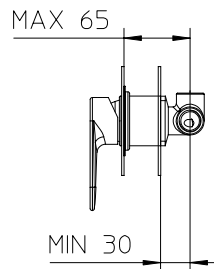

wild

wild kit 1-38

wild kit 1-43

Pressure balanced with volume control
Pression balancée avec contrôle de volume

wild color

9926V2	Brass shower arm 13³/₄" <i>Bras de douche en laiton massif 13³/₄"</i>	269
992610	Brass shower head 8" <i>Tête de douche en laiton 8"</i>	659
082010-PB	Single lever pressure balanced valve <i>Valve à pression balancée monocommande</i>	399
TOTAL		1327\$