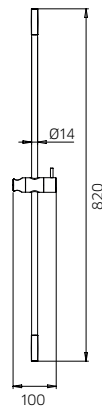

083078-CC-10

10 Chrome 459\$

(Replace 083045)

Max flow: 1.5 gal/min
Débit max : 5,75 l/min

Single lever vessel lavatory faucet with elongated spout.

Robinet de lavabo vasque monocommande avec bec allongé.

083018-10

9926M3-10

10 Chrome 81\$

991088-10

10 Chrome 108\$

9926V2-10 13¾"

10 Chrome 108\$

992639-10 15¾"

10 Chrome 139\$

TOTAL 1916\$

Discount when bought as a kit
Escompte pour l'ensemble **10%**

TOTAL 1724\$

wild wild kit 10

Thermostatic with volume control

Thermostatique avec contrôle de volume

992639	Brass shower arm 15³/₄" <i>Bras de douche en laiton massif 15³/₄"</i>	139
9926U5	Stainless steel and abs shower head 8³/₄" <i>Tête de douche en acier inoxydable et abs 8³/₄"</i>	349
9920C9	Handshower kit with rail <i>Ensemble de douchette sur rail</i>	325
922426	Brass thermostatic valve 1/2" 2or3 way <i>Valve thermostatique 1/2" en laiton massif 2ou 3 voies</i>	1199
992100	Brass tub spout 7³/₄" <i>Bec de bain en laiton massif 7³/₄"</i>	229
9926M3	Brass water outlet <i>Sortie d'eau en laiton massif</i>	81

TOTAL 2322\$

Discount when bought as a kit
Escompte pour l'ensemble

10%

TOTAL 2090\$

wild wild kit 14

Thermostatic with volume control
Thermostatique avec contrôle de volume

992639	Brass shower arm 15³/₄" <i>Bras de douche en laiton massif 15³/₄"</i>	139
9926U5	Stainless steel and abs shower head 8³/₄" <i>Tête de douche en acier inoxydable et abs 8³/₄"</i>	349
9920C9	Handshower kit with rail <i>Ensemble de douchette sur rail</i>	325
922418	Brass thermostatic valve 3/4" 2 shut-off <i>Valve thermostatique 3/4' laiton 2 contrôles</i>	1299
9926M3	Brass water outlet <i>Sortie d'eau en laiton massif</i>	81