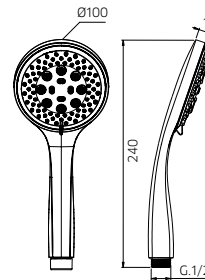

TOTAL **2264\$**

Discount when bought as a kit
Escompte pour l'ensemble **10%**

TOTAL 2038\$

wild wild kit 9

Thermostatic with volume control
Thermostatique avec contrôle de volume

wild

992639	Brass shower arm 15³/₄" <i>Bras de douche en laiton massif 15³/₄"</i>	139
9926U5	Stainless steel and abs shower head 8³/₄" <i>Tête de douche en acier inoxydable et abs 8³/₄"</i>	349
922426	Brass thermostatic valve 1/2" 2or3 way <i>Valve thermostatique 1/2" en laiton massif 2ou 3 voies</i>	1199
992100	Brass tub spout 7³/₄" <i>Bec de bain en laiton massif 7³/₄"</i>	229

TOTAL 1916\$

Discount when bought as a kit
Escompte pour l'ensemble **10%**

TOTAL 1724\$

wild wild kit 10

Thermostatic with volume control

Thermostatique avec contrôle de volume

992639	Brass shower arm 15³/₄" <i>Bras de douche en laiton massif 15³/₄"</i>	139
9926U5	Stainless steel and abs shower head 8³/₄" <i>Tête de douche en acier inoxydable et abs 8³/₄"</i>	349
9920C9	Handshower kit with rail <i>Ensemble de douchette sur rail</i>	325
922426	Brass thermostatic valve 1/2" 2or3 way <i>Valve thermostatique 1/2" en laiton massif 2ou 3 voies</i>	1199
992100	Brass tub spout 7³/₄" <i>Bec de bain en laiton massif 7³/₄"</i>	229
9926M3	Brass water outlet <i>Sortie d'eau en laiton massif</i>	81

TOTAL 2322\$

Discount when bought as a kit
Escompte pour l'ensemble

10%

TOTAL 2090\$

wild wild kit 14

Thermostatic with volume control
Thermostatique avec contrôle de volume

992639	Brass shower arm 15³/₄" <i>Bras de douche en laiton massif 15³/₄"</i>	139
9926U5	Stainless steel and abs shower head 8³/₄" <i>Tête de douche en acier inoxydable et abs 8³/₄"</i>	349
9920C9	Handshower kit with rail <i>Ensemble de douchette sur rail</i>	325
922418	Brass thermostatic valve 3/4" 2 shut-off <i>Valve thermostatique 3/4' laiton 2 contrôles</i>	1299
9926M3	Brass water outlet <i>Sortie d'eau en laiton massif</i>	81