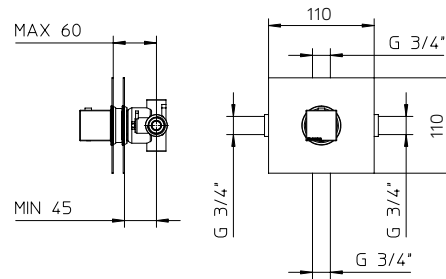

track

track kit 12-spec

Thermostatic with volume control

Thermostatique avec contrôle de volume

track