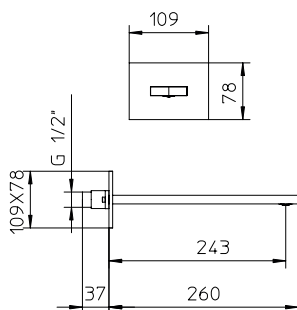

TOTAL 1977\$

Discount when bought as a kit 10%
Escompte pour l'ensemble

1779\$

track

track kit 4

Pressure balanced with volume control
Pression balancée avec contrôle de volume

9926T5	Brass shower arm <i>Bras de douche en laiton massif</i>	255
9926R1	Polished stainless steel shower head 10" <i>Tête de douche en acier inoxydable poli 10"</i>	425
091020-PB	Single lever pressure balanced valve with diverter <i>Valve à pression balancée avec déviateur</i>	799
992117	Wall mounted brass spout 10 1/4" <i>Bec de bain en laiton massif 10 1/4"</i>	599