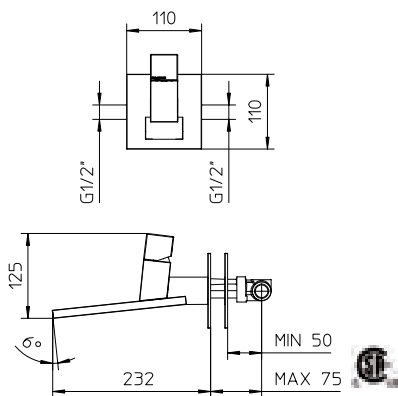

Max flow: 1.5 gal/min
Débit max : 5,75 l/min

track

track

Wall mounted single lever lavatory faucet.

Robinet de lavabo mural monocommande.

093081-10

10 Chrome 1099\$

Max flow: 1.5 gal/min
Débit max : 5,75 l/min