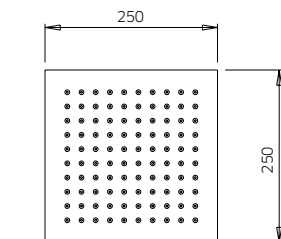

TOTAL 1977\$

Discount when bought as a kit 10%
Escompte pour l'ensemble

1779\$

track

track kit 4

Pressure balanced with volume control
Pression balancée avec contrôle de volume

9926T5	Brass shower arm <i>Bras de douche en laiton massif</i>	255
9926R1	Polished stainless steel shower head 10" <i>Tête de douche en acier inoxydable poli 10"</i>	425
091020-PB	Single lever pressure balanced valve with diverter <i>Valve à pression balancée avec déviateur</i>	799
992117	Wall mounted brass spout 10 1/4" <i>Bec de bain en laiton massif 10 1/4"</i>	599