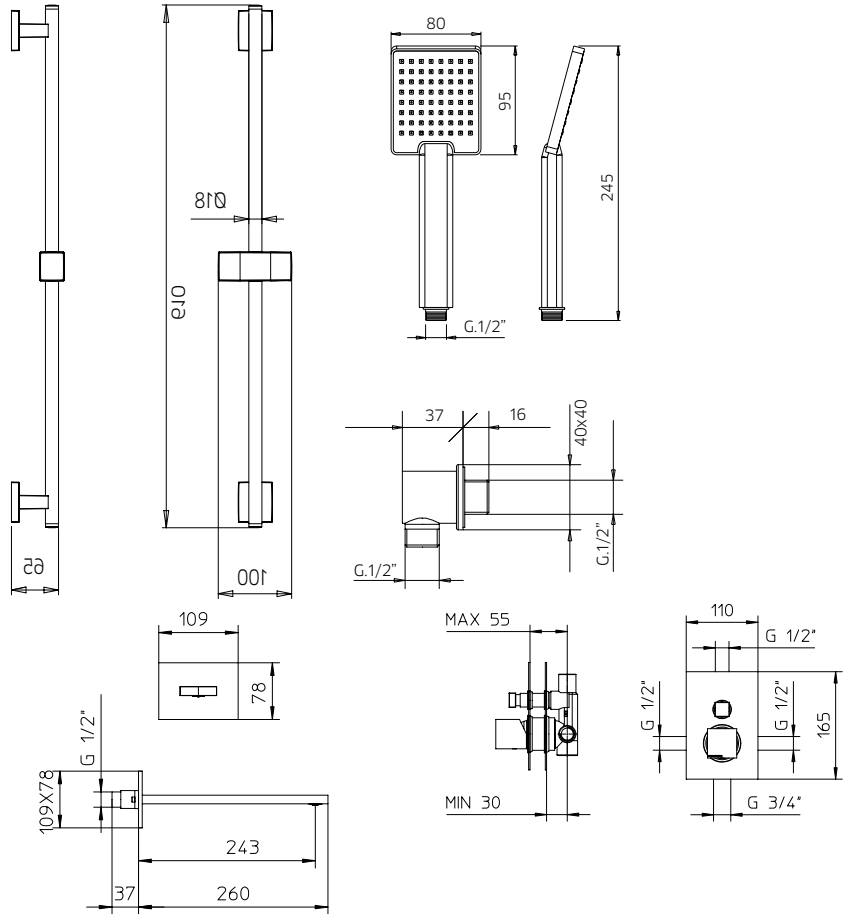

TOTAL 1977\$

Discount when bought as a kit 10%
Escompte pour l'ensemble

1779\$

track

track kit 4

Pressure balanced with volume control
Pression balancée avec contrôle de volume

9926T5	Brass shower arm <i>Bras de douche en laiton massif</i>	255
9926R1	Polished stainless steel shower head 10" <i>Tête de douche en acier inoxydable poli 10"</i>	425
091020-PB	Single lever pressure balanced valve with diverter <i>Valve à pression balancée avec déviateur</i>	799
992117	Wall mounted brass spout 10 1/4" <i>Bec de bain en laiton massif 10 1/4"</i>	599

TOTAL 2078\$

Discount when bought as a kit 10%
Escompte pour l'ensemble

1870\$

track

track

track kit 5

Pressure balanced with volume control
Pression balancée avec contrôle de volume

track

992050	Handshower kit with rail <i>Ensemble de douchette sur rail</i>	399
091020-PB	Single lever pressure balanced valve with diverter <i>Valve à pression balancée avec déviateur</i>	799
9926M2	Brass water outlet <i>Sortie d'eau en laiton massif</i>	99
992117	Wall mounted brass spout 10¼" <i>Bec de bain en laiton massif 10¼"</i>	599