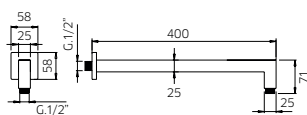

TOTAL 1896\$

Discount when bought as a kit 10%
Escompte pour l'ensemble

1706\$

track track kit 8

Thermostatic with volume control
Thermostatique avec contrôle de volume

track

9926T5	Brass shower arm <i>Bras de douche en laiton massif</i>	255
9926R1	Polished stainless steel shower head 10" <i>Tête de douche en acier inoxydable poli 10"</i>	425
992050	Handshower kit with rail <i>Ensemble de douchette sur rail</i>	399
412426	Brass thermostatic valve 1/2" 2or3 way <i>Valve thermostatique 1/2" en laiton massif 2ou 3 voies</i>	1149
9926M2	Brass water outlet <i>Sortie d'eau en laiton massif</i>	99