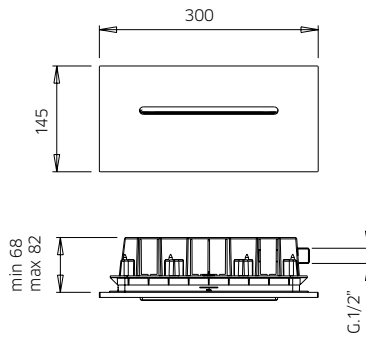

TOTAL 5023\$

Discount when bought as a kit 10%
Escompte pour l'ensemble

4521\$

track

track kit 12-spec

Thermostatic with volume control

Thermostatique avec contrôle de volume

track