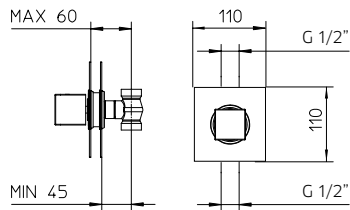

track

track kit 11-spec

Thermostatic with volume control

Thermostatique avec contrôle de volume

track