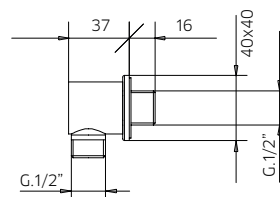

track

track kit 12-spec

Thermostatic with volume control

Thermostatique avec contrôle de volume

track