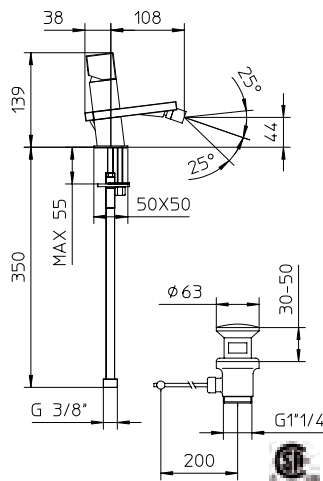

track

Single lever bidet faucet with pop-up waste 1 ¼".

Robinet de bidet monocommande avec bonde de vidange à tirette 1¼".

094010-CC-10

10 Chrome

949$

Max flow: 1.5 gal/min
Débit max : 5,75 l/min

Single lever wall mounted bath faucet with diverter for handshower with 1.5 M flexible hose.

Robinet mural pour baignoire avec déviateur pour douchette et un boyau flexible de 1,5 mètres.

091025-10

10 Chrome

1499$