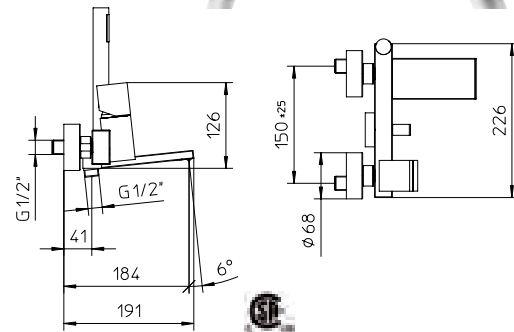

Max flow: 7.5 gal/min
Débit max : 28 l/min