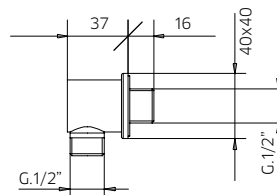

track

track kit 11-spec

Thermostatic with volume control

Thermostatique avec contrôle de volume

track