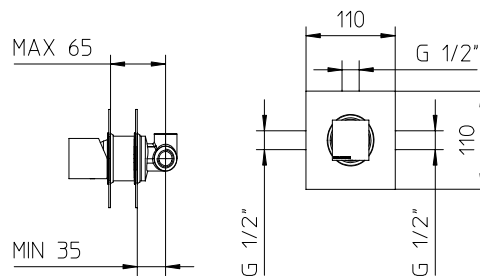

9921E8 7¾"
10 Chrome 959\$

992121-10 8¼"
10 Chrome 575\$

992117-10 10¼"
10 Chrome 599\$

992101-10 7"
10 Chrome 259\$

track track kit 1

Pressure balanced with volume control
Pression balancée avec contrôle de volume