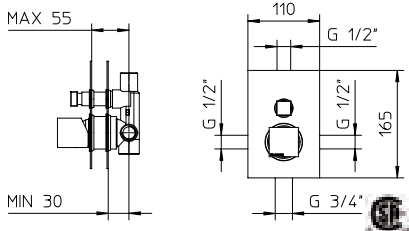

091020-PB-10

10 Chrome 799\$

2 way/voies

Max flow: 7.5 gal/min
Débit max : 29 l/min

1/2" Volume control valve

Valve contrôle de volume 1/2"

416419-10

10 Chrome 599\$