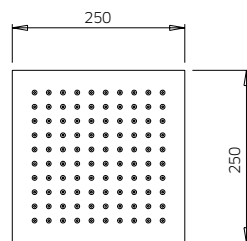

TOTAL 2306\$

Discount when bought as a kit 10%
Escompte pour l'ensemble

2075\$

track

track kit 9

Thermostatic with volume control
Thermostatique avec contrôle de volume

9926T5	Brass shower arm <i>Bras de douche en laiton massif</i>	255
9926R1	Polished stainless steel shower head 10" <i>Tête de douche en acier inoxydable poli 10"</i>	425
412426	Brass thermostatic valve 1/2" 2or3 way <i>Valve thermostatique 1/2" en laiton massif 2ou 3 voies</i>	1149
992117	Wall mounted brass spout 10 1/4" <i>Bec de bain en laiton massif 10 1/4"</i>	599