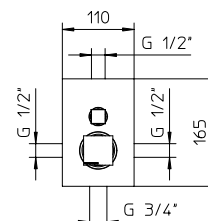

TOTAL 1977\$

Discount when bought as a kit 10%
Escompte pour l'ensemble

1779\$

track

track kit 4

Pressure balanced with volume control
Pression balancée avec contrôle de volume

9926T5	Brass shower arm <i>Bras de douche en laiton massif</i>	255
9926R1	Polished stainless steel shower head 10" <i>Tête de douche en acier inoxydable poli 10"</i>	425
091020-PB	Single lever pressure balanced valve with diverter <i>Valve à pression balancée avec déviateur</i>	799
992117	Wall mounted brass spout 10 1/4" <i>Bec de bain en laiton massif 10 1/4"</i>	599