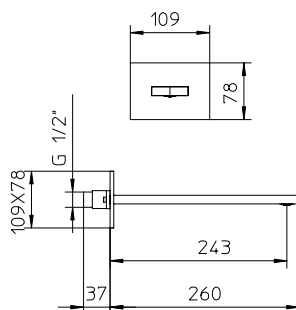

TOTAL 2306\$

Discount when bought as a kit 10%
Escompte pour l'ensemble

2075\$

track

track kit 9

Thermostatic with volume control
Thermostatique avec contrôle de volume

9926T5	Brass shower arm <i>Bras de douche en laiton massif</i>	255
9926R1	Polished stainless steel shower head 10" <i>Tête de douche en acier inoxydable poli 10"</i>	425
412426	Brass thermostatic valve 1/2" 2or3 way <i>Valve thermostatique 1/2" en laiton massif 2ou 3 voies</i>	1149
992117	Wall mounted brass spout 10 1/4" <i>Bec de bain en laiton massif 10 1/4"</i>	599

TOTAL 2428\$

Discount when bought as a kit 10%
Escompte pour l'ensemble

2185\$

track

track track kit 10

Thermostatic with volume control
Thermostatique avec contrôle de volume

track

9926T5	Brass shower arm <i>Bras de douche en laiton massif</i>	255
9926R1	Polished stainless steel shower head 10" <i>Tête de douche en acier inoxydable poli 10"</i>	425
992050	Handshower kit with rail <i>Ensemble de douchette sur rail</i>	399
412426	Brass thermostatic valve 1/2" 3 way <i>Valve thermostatique 1/2" en laiton massif 3 voies</i>	1149
9926M2	Brass water outlet <i>Sortie d'eau en laiton massif</i>	99
992117	Wall mounted brass spout 10 1/4" <i>Bec de bain en laiton massif 10 1/4"</i>	599