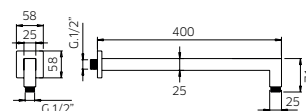

TOTAL 2306\$

Discount when bought as a kit 10%
Escompte pour l'ensemble

2075\$

track

track kit 9

Thermostatic with volume control
Thermostatique avec contrôle de volume

9926T5	Brass shower arm <i>Bras de douche en laiton massif</i>	255
9926R1	Polished stainless steel shower head 10" <i>Tête de douche en acier inoxydable poli 10"</i>	425
412426	Brass thermostatic valve 1/2" 2or3 way <i>Valve thermostatique 1/2" en laiton massif 2ou 3 voies</i>	1149
992117	Wall mounted brass spout 10 1/4" <i>Bec de bain en laiton massif 10 1/4"</i>	599

TOTAL 2428\$

Discount when bought as a kit 10%
Escompte pour l'ensemble

2185\$

track

track track kit 10

Thermostatic with volume control
Thermostatique avec contrôle de volume

track

9926T5	Brass shower arm <i>Bras de douche en laiton massif</i>	255
9926R1	Polished stainless steel shower head 10" <i>Tête de douche en acier inoxydable poli 10"</i>	425
992050	Handshower kit with rail <i>Ensemble de douchette sur rail</i>	399
412426	Brass thermostatic valve 1/2" 3 way <i>Valve thermostatique 1/2" en laiton massif 3 voies</i>	1149
9926M2	Brass water outlet <i>Sortie d'eau en laiton massif</i>	99
992117	Wall mounted brass spout 10 1/4" <i>Bec de bain en laiton massif 10 1/4"</i>	599