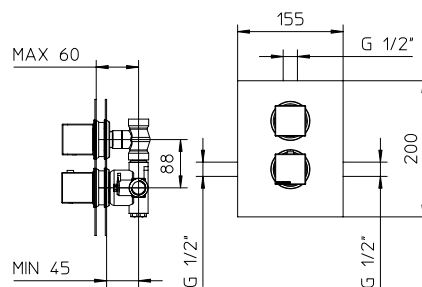

TOTAL 2306\$

Discount when bought as a kit 10%
Escompte pour l'ensemble

2075\$

track

track kit 9

Thermostatic with volume control
Thermostatique avec contrôle de volume

9926T5	Brass shower arm <i>Bras de douche en laiton massif</i>	255
9926R1	Polished stainless steel shower head 10" <i>Tête de douche en acier inoxydable poli 10"</i>	425
412426	Brass thermostatic valve 1/2" 2or3 way <i>Valve thermostatique 1/2" en laiton massif 2ou 3 voies</i>	1149
992117	Wall mounted brass spout 10 1/4" <i>Bec de bain en laiton massif 10 1/4"</i>	599

TOTAL 2428\$

Discount when bought as a kit 10%
Escompte pour l'ensemble

2185\$

track

track track kit 10

Thermostatic with volume control
Thermostatique avec contrôle de volume

track

9926T5	Brass shower arm <i>Bras de douche en laiton massif</i>	255
9926R1	Polished stainless steel shower head 10" <i>Tête de douche en acier inoxydable poli 10"</i>	425
992050	Handshower kit with rail <i>Ensemble de douchette sur rail</i>	399
412426	Brass thermostatic valve 1/2" 3 way <i>Valve thermostatique 1/2" en laiton massif 3 voies</i>	1149
9926M2	Brass water outlet <i>Sortie d'eau en laiton massif</i>	99
992117	Wall mounted brass spout 10 1/4" <i>Bec de bain en laiton massif 10 1/4"</i>	599