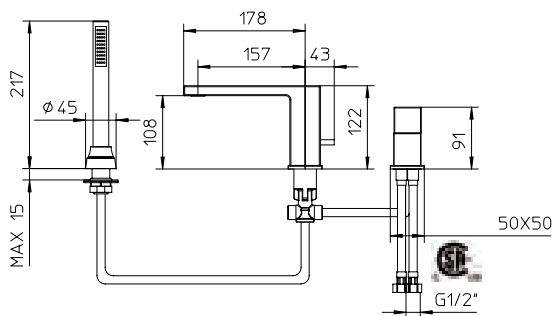

Max flow: 7.5 gal/min
Débit max : 28 l/min

Free standing tub faucet with diverter for handshower.

Robinet pour baignoire auto portante avec déviateur pour douchette.

091156-10

10 Chrome

2099$