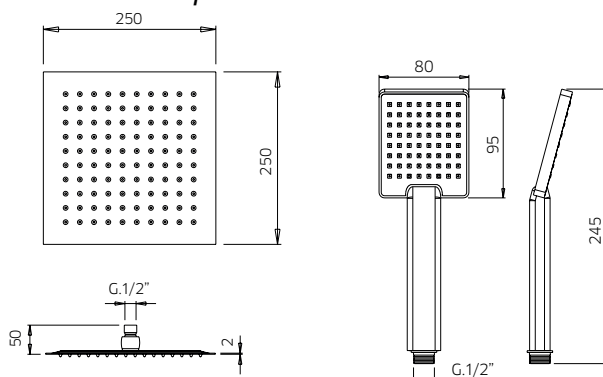

track track kit 14

Thermostatic with volume control
Thermostatique avec contrôle de volume

track

9926T5	Brass shower arm <i>Bras de douche en laiton massif</i>	255
9926R1	Polished stainless steel shower head 10" <i>Tête de douche en acier inoxydable poli 10"</i>	425
992050	Handshower kit with rail <i>Ensemble de douchette sur rail</i>	399
412418	Brass thermostatic 3/4" valve with 2 shut off valves <i>Valve thermostatique 3/4" en laiton avec 2 valves d'arrêt</i>	1599
9926M2	Brass water outlet <i>Sortie d'eau en laiton massif</i>	99