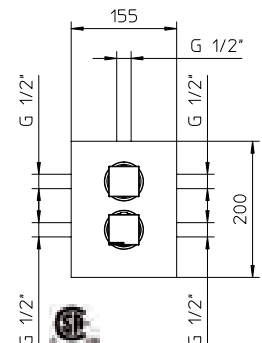

Max flow: 12 gal/min
Débit max : 45 l/min

Max flow: 10.5 gal/min
Débit max : 40 l/min

Max flow: 7.5 gal/min
Débit max : 28 l/min

track

track

9926M5-10 6"
10 Chrome 225\$

9926T5-10 16"
10 Chrome 255\$

9926R1-10 10"
10 Chrome 425\$
Max flow: 1.8 gal/min
Débit max : 6.8 l/min