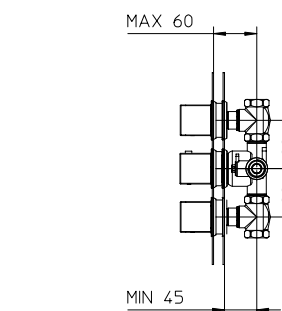

track

track kit 13

Thermostatic with volume control
Thermostatique avec contrôle de volume

track

9926T5	Brass shower arm <i>Bras de douche en laiton massif</i>	255
9926R1	Polished stainless steel shower head 10" <i>Tête de douche en acier inoxydable poli 10"</i>	425
992050	Handshower kit with rail <i>Ensemble de douchette sur rail</i>	399
412424	Brass thermostatic 1 way 3/4" valve <i>Valve thermostatique 3/4" 1 voie en laiton massif</i>	849
416419	Brass volume control valve (4x 599\$) <i>Valve de contrôle de volume en laiton (4 x 599\$)</i>	2396
9926L4	Body jets 125x125 mm (4 x 275\$) <i>Jets de corps 125 x 125mm (4 x 275\$)</i>	1100
9926L1	Polished stainless steel waterfall <i>Chute d'eau en acier inoxydable poli</i>	1199
9926M2	Brass water outlet <i>Sortie d'eau en laiton massif</i>	99

TOTAL 6722\$

Discount when bought as a kit 10%
Escompte pour l'ensemble

6050\$

track

track kit 13-spec

Thermostatic with volume control

Thermostatique avec contrôle de volume

track

track track kit 14

Thermostatic with volume control
Thermostatique avec contrôle de volume

track

9926T5	Brass shower arm <i>Bras de douche en laiton massif</i>	255
9926R1	Polished stainless steel shower head 10" <i>Tête de douche en acier inoxydable poli 10"</i>	425
992050	Handshower kit with rail <i>Ensemble de douchette sur rail</i>	399
412418	Brass thermostatic 3/4" valve with 2 shut off valves <i>Valve thermostatique 3/4" en laiton avec 2 valves d'arrêt</i>	1599
9926M2	Brass water outlet <i>Sortie d'eau en laiton massif</i>	99