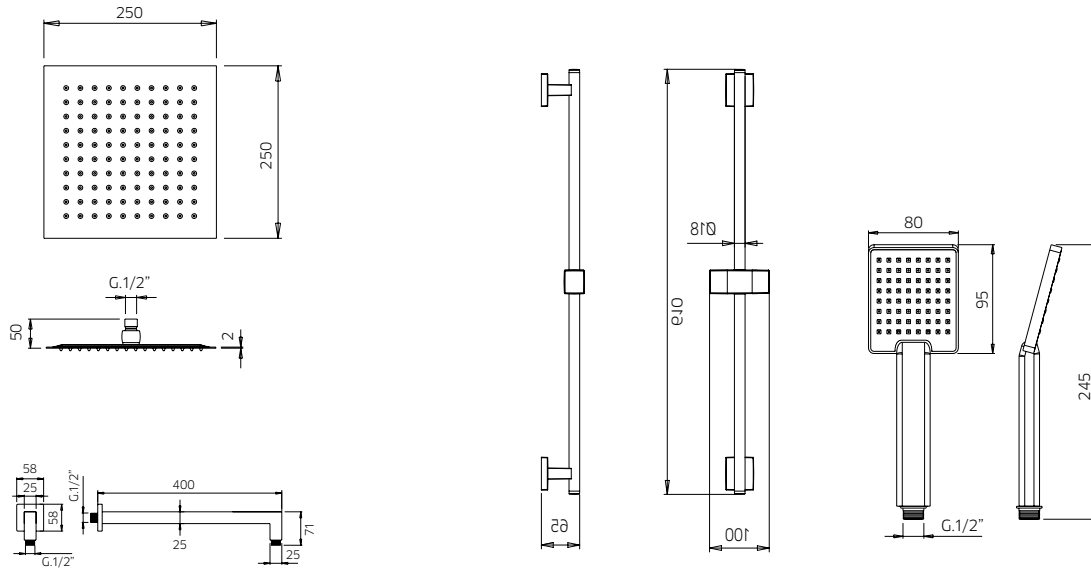

track

track kit 11-spec

Thermostatic with volume control

Thermostatique avec contrôle de volume

track