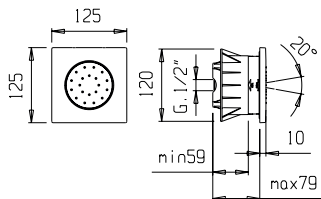

track

track kit 13-spec

Thermostatic with volume control

Thermostatique avec contrôle de volume

track