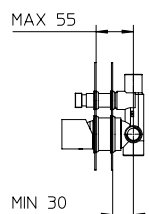

Discount when bought as a kit **10%**
Escompte pour l'ensemble

942\$

track track kit 3

Pressure balanced with volume control
Pression balancée avec contrôle de volume

track

9926T5	Brass shower arm <i>Bras de douche en laiton massif</i>	255
9926R1	Polished stainless steel shower head 10" <i>Tête de douche en acier inoxydable poli 10"</i>	425
992050	Handshower kit with rail <i>Ensemble de douchette sur rail</i>	399
091020-PB	Single lever pressure balanced valve with diverter <i>Valve à pression balancée avec déviateur</i>	799
9926M2	Brass water outlet <i>Sortie d'eau en laiton massif</i>	99

TOTAL 1977\$

Discount when bought as a kit 10%
Escompte pour l'ensemble

1779\$

track

track kit 4

Pressure balanced with volume control
Pression balancée avec contrôle de volume

9926T5	Brass shower arm <i>Bras de douche en laiton massif</i>	255
9926R1	Polished stainless steel shower head 10" <i>Tête de douche en acier inoxydable poli 10"</i>	425
091020-PB	Single lever pressure balanced valve with diverter <i>Valve à pression balancée avec déviateur</i>	799
992117	Wall mounted brass spout 10 1/4" <i>Bec de bain en laiton massif 10 1/4"</i>	599