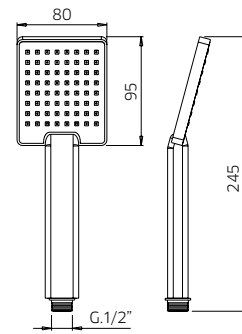

Single lever wall mounted bath faucet with diverter for handshower with 1.5 M flexible hose.

Robinet mural pour baignoire avec déviateur pour douchette et un boyau flexible de 1,5 mètres.

091025-10

10 Chrome

track

track kit 13

Thermostatic with volume control
Thermostatique avec contrôle de volume

track

9926T5	Brass shower arm <i>Bras de douche en laiton massif</i>	255
9926R1	Polished stainless steel shower head 10" <i>Tête de douche en acier inoxydable poli 10"</i>	425
992050	Handshower kit with rail <i>Ensemble de douchette sur rail</i>	399
412424	Brass thermostatic 1 way 3/4" valve <i>Valve thermostatique 3/4" 1 voie en laiton massif</i>	849
416419	Brass volume control valve (4x 599\$) <i>Valve de contrôle de volume en laiton (4 x 599\$)</i>	2396
9926L4	Body jets 125x125 mm (4 x 275\$) <i>Jets de corps 125 x 125mm (4 x 275\$)</i>	1100
9926L1	Polished stainless steel waterfall <i>Chute d'eau en acier inoxydable poli</i>	1199
9926M2	Brass water outlet <i>Sortie d'eau en laiton massif</i>	99

TOTAL 6722\$

Discount when bought as a kit 10%
Escompte pour l'ensemble

6050\$

track

track kit 13-spec

Thermostatic with volume control

Thermostatique avec contrôle de volume

track

track track kit 14

Thermostatic with volume control
Thermostatique avec contrôle de volume

track

9926T5	Brass shower arm <i>Bras de douche en laiton massif</i>	255
9926R1	Polished stainless steel shower head 10" <i>Tête de douche en acier inoxydable poli 10"</i>	425
992050	Handshower kit with rail <i>Ensemble de douchette sur rail</i>	399
412418	Brass thermostatic 3/4" valve with 2 shut off valves <i>Valve thermostatique 3/4" en laiton avec 2 valves d'arrêt</i>	1599
9926M2	Brass water outlet <i>Sortie d'eau en laiton massif</i>	99