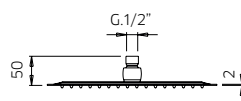

TOTAL 1977\$

Discount when bought as a kit 10%
Escompte pour l'ensemble

1779\$

track

track kit 4

Pressure balanced with volume control
Pression balancée avec contrôle de volume

9926T5	Brass shower arm <i>Bras de douche en laiton massif</i>	255
9926R1	Polished stainless steel shower head 10" <i>Tête de douche en acier inoxydable poli 10"</i>	425
091020-PB	Single lever pressure balanced valve with diverter <i>Valve à pression balancée avec déviateur</i>	799
992117	Wall mounted brass spout 10 1/4" <i>Bec de bain en laiton massif 10 1/4"</i>	599