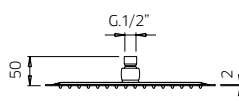

TOTAL 2306\$

Discount when bought as a kit 10%
Escompte pour l'ensemble

2075\$

track

track kit 9

Thermostatic with volume control
Thermostatique avec contrôle de volume

9926T5	Brass shower arm <i>Bras de douche en laiton massif</i>	255
9926R1	Polished stainless steel shower head 10" <i>Tête de douche en acier inoxydable poli 10"</i>	425
412426	Brass thermostatic valve 1/2" 2or3 way <i>Valve thermostatique 1/2" en laiton massif 2ou 3 voies</i>	1149
992117	Wall mounted brass spout 10 1/4" <i>Bec de bain en laiton massif 10 1/4"</i>	599