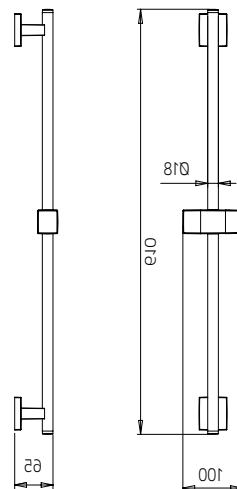

992050	Handshower kit with rail <i>Ensemble de douchette sur rail</i>	399
091020-PB	Single lever pressure balanced valve with diverter <i>Valve à pression balancée avec déviateur</i>	799
9926M2	Brass water outlet <i>Sortie d'eau en laiton massif</i>	99
992117	Wall mounted brass spout 10¼" <i>Bec de bain en laiton massif 10¼"</i>	599

TOTAL 1896\$

Discount when bought as a kit 10%
Escompte pour l'ensemble

1706\$

track track kit 8

Thermostatic with volume control
Thermostatique avec contrôle de volume

track

9926T5	Brass shower arm <i>Bras de douche en laiton massif</i>	255
9926R1	Polished stainless steel shower head 10" <i>Tête de douche en acier inoxydable poli 10"</i>	425
992050	Handshower kit with rail <i>Ensemble de douchette sur rail</i>	399
412426	Brass thermostatic valve 1/2" 2or3 way <i>Valve thermostatique 1/2" en laiton massif 2ou 3 voies</i>	1149
9926M2	Brass water outlet <i>Sortie d'eau en laiton massif</i>	99