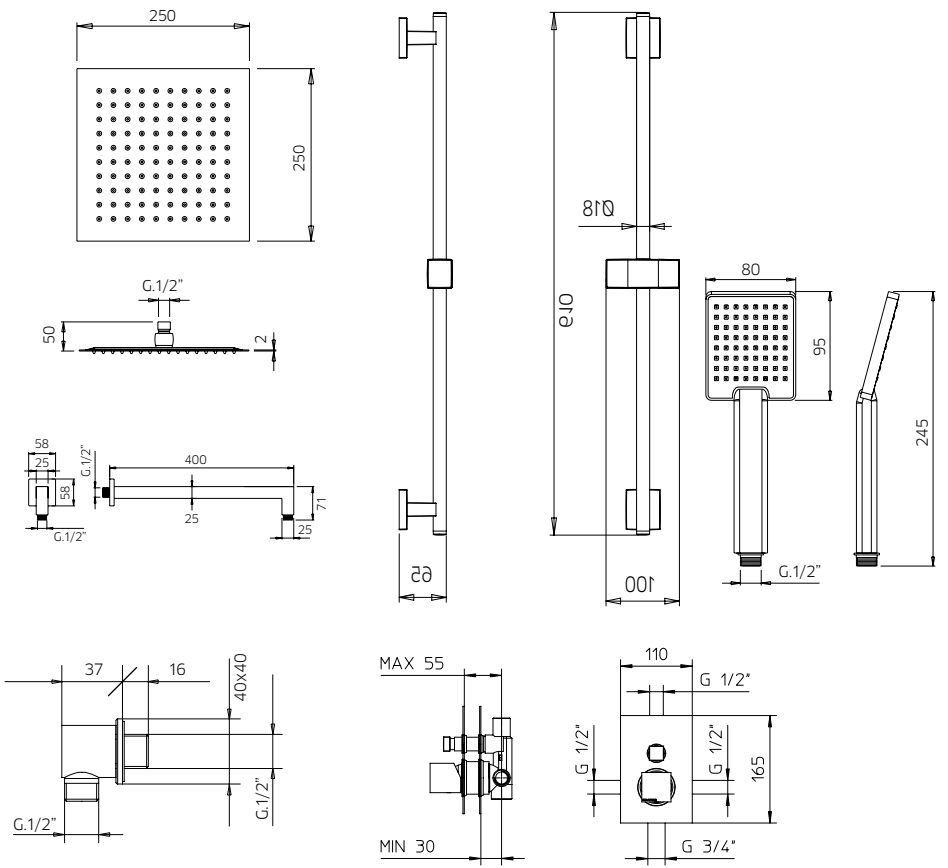

track

9926T5	Brass shower arm <i>Bras de douche en laiton massif</i>	255
9926R1	Polished stainless steel shower head 10" <i>Tête de douche en acier inoxydable poli 10"</i>	425
092010-PB	Single lever pressure balanced valve <i>Valve à pression balancéemonocommande</i>	549
TOTAL		1229\$

Discount when bought as a kit **10%**
Escompte pour l'ensemble

1106\$

track track kit 2

Pressure balanced with volume control
Pression balancée avec contrôle de volume

track

992050	Handshower kit with rail <i>Ensemble de douche sur rail</i>	399
092010-PB	Single lever pressure balanced valve <i>Valve à pression balancéemonocommande</i>	549
9926M2	Brass water outlet <i>Sortie d'eau en laiton massif</i>	99
TOTAL		1047\$

Discount when bought as a kit **10%**
Escompte pour l'ensemble

942\$

track track kit 3

Pressure balanced with volume control
Pression balancée avec contrôle de volume

track

9926T5	Brass shower arm <i>Bras de douche en laiton massif</i>	255
9926R1	Polished stainless steel shower head 10" <i>Tête de douche en acier inoxydable poli 10"</i>	425
992050	Handshower kit with rail <i>Ensemble de douchette sur rail</i>	399
091020-PB	Single lever pressure balanced valve with diverter <i>Valve à pression balancée avec déviateur</i>	799
9926M2	Brass water outlet <i>Sortie d'eau en laiton massif</i>	99