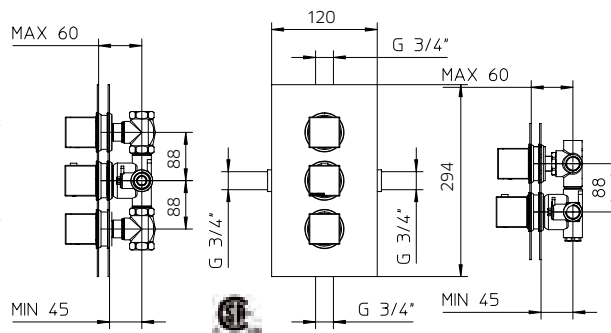

Max flow: 12 gal/min
Débit max : 45 l/min

Max flow: 10.5 gal/min
Débit max : 40 l/min

Max flow: 7.5 gal/min
Débit max : 28 l/min

track

track

9926M5-10 6"
10 Chrome 225\$

9926T5-10 16"
10 Chrome 255\$

9926R1-10 10"
10 Chrome 425\$
Max flow: 1.8 gal/min
Débit max : 6.8 l/min