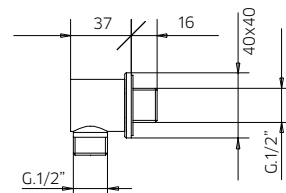

track

track kit 13-spec

Thermostatic with volume control

Thermostatique avec contrôle de volume

track