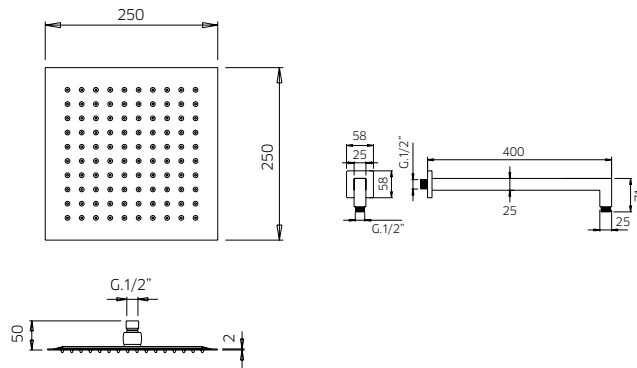

track

9926T5	Brass shower arm <i>Bras de douche en laiton massif</i>	255
9926R1	Polished stainless steel shower head 10" <i>Tête de douche en acier inoxydable poli 10"</i>	425
092010-PB	Single lever pressure balanced valve <i>Valve à pression balancéemonocommande</i>	549
TOTAL		1229\$