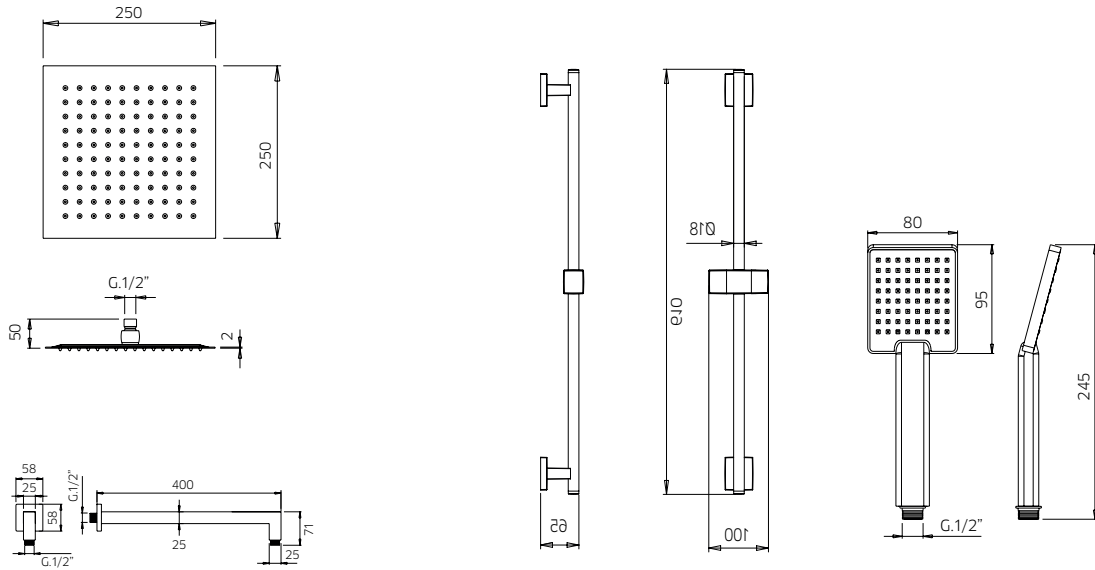

TOTAL 5023\$

Discount when bought as a kit 10%
Escompte pour l'ensemble

4521\$

track

track kit 12-spec

Thermostatic with volume control

Thermostatique avec contrôle de volume

track