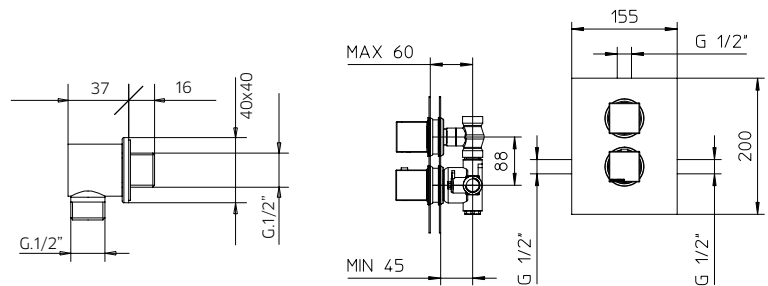

track track kit 8 CUBO

Thermostatic with volume control
Thermostatique avec contrôle de volume

track

PDSH-CUBO-10-PSS	Rain shower head with anti-scale jets <i>Tête de douche pluie avec jets anti-calcaire</i>	659
992050	Handshower kit with rail <i>Ensemble de douchette sur rail</i>	399
412426	Brass thermostatic valve 1/2" 2or3 way <i>Valve thermostatique 1/2" en laiton massif 2ou 3 voies</i>	1149
9926M2	Brass water outlet <i>Sortie d'eau en laiton massif</i>	99

TOTAL 2306$

Discount when bought as a kit 10%
Escompte pour l'ensemble

2075$