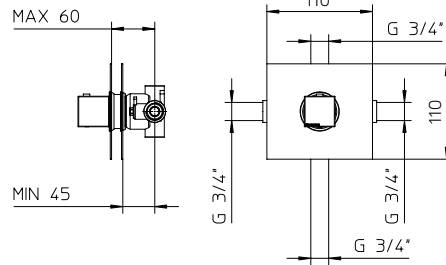

track

track kit 13-spec

Thermostatic with volume control

Thermostatique avec contrôle de volume

track