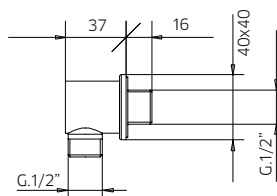

TOTAL 1896\$

Discount when bought as a kit 10%
Escompte pour l'ensemble

1706\$

track track kit 8

Thermostatic with volume control
Thermostatique avec contrôle de volume

track

9926T5	Brass shower arm <i>Bras de douche en laiton massif</i>	255
9926R1	Polished stainless steel shower head 10" <i>Tête de douche en acier inoxydable poli 10"</i>	425
992050	Handshower kit with rail <i>Ensemble de douchette sur rail</i>	399
412426	Brass thermostatic valve 1/2" 2or3 way <i>Valve thermostatique 1/2" en laiton massif 2ou 3 voies</i>	1149
9926M2	Brass water outlet <i>Sortie d'eau en laiton massif</i>	99