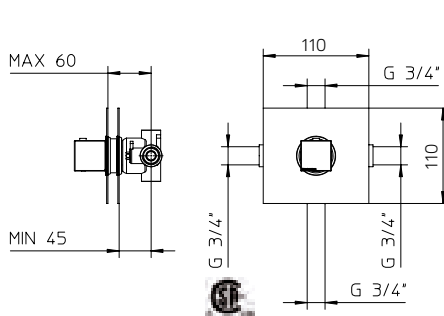

Max flow: 12 gal/min
Débit max : 45 l/min

Max flow: 10.5 gal/min
Débit max : 40 l/min

Max flow: 7.5 gal/min
Débit max : 28 l/min

track

track

9926M5-10 6"
10 Chrome 225\$

9926T5-10 16"
10 Chrome 255\$

9926R1-10 10"
10 Chrome 425\$
Max flow: 1.8 gal/min
Débit max : 6.8 l/min