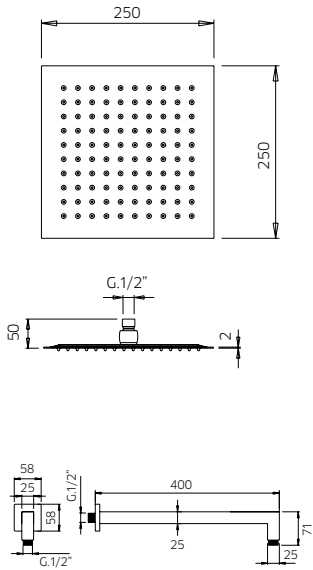

TOTAL 6722\$

Discount when bought as a kit 10%
Escompte pour l'ensemble

6050\$

track

track kit 13-spec

Thermostatic with volume control

Thermostatique avec contrôle de volume

track