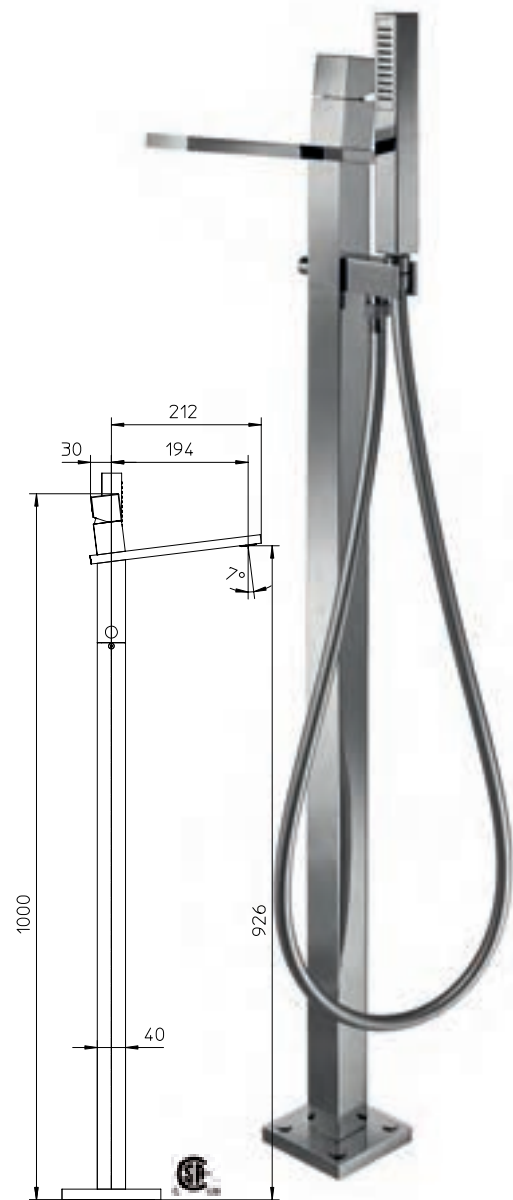

Poignée CHROMÉ-SWAROVSKI

track

Single lever lavatory faucet with click-clack waste 1 1/4".

Robinet de lavabo monocommande avec bonde clic-clac 1 1/4".

093010-CC-10

10 Chrome 849\$

(Replace 093011)

Max flow: 1.5 gal/min
Débit max : 5,75 l/min

Single lever wall mounted bath faucet with diverter for handshower with 1.5 M flexible hose.

Robinet mural pour baignoire avec déviateur pour douchette et un boyau flexible de 1,5 mètres.

091025-10

10 Chrome

091393-10

10 Chrome

1299\$

back view
vue arrière

Max flow: 7.5 gal/min
Débit max : 28 l/min

Free standing tub faucet with diverter for handshower.

Robinet pour baignoire auto portante avec déviateur pour douchette.

091156-10

10 Chrome

2099\$

Max flow: 7.5 gal/min
Débit max : 28 l/min

track

track

Single lever 1 way pressure balanced valve.

Valve 1 voie à pression équilibrée monocommande.