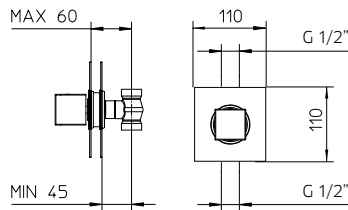

track

track kit 12-spec

Thermostatic with volume control

Thermostatique avec contrôle de volume

track