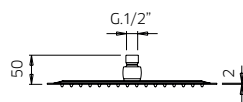

TOTAL 1896\$

Discount when bought as a kit 10%
Escompte pour l'ensemble

1706\$

track track kit 8

Thermostatic with volume control
Thermostatique avec contrôle de volume

track

9926T5	Brass shower arm <i>Bras de douche en laiton massif</i>	255
9926R1	Polished stainless steel shower head 10" <i>Tête de douche en acier inoxydable poli 10"</i>	425
992050	Handshower kit with rail <i>Ensemble de douchette sur rail</i>	399
412426	Brass thermostatic valve 1/2" 2or3 way <i>Valve thermostatique 1/2" en laiton massif 2ou 3 voies</i>	1149
9926M2	Brass water outlet <i>Sortie d'eau en laiton massif</i>	99