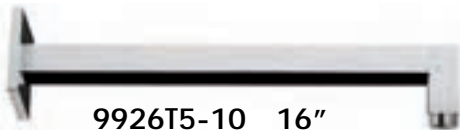

9926M5-10 6"
10 Chrome 225$

9926T5-10 16"
10 Chrome 255$