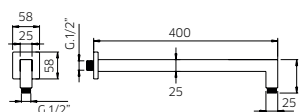

TOTAL 1977\$

Discount when bought as a kit 10%
Escompte pour l'ensemble

1779\$

track

track kit 4

Pressure balanced with volume control
Pression balancée avec contrôle de volume

9926T5	Brass shower arm <i>Bras de douche en laiton massif</i>	255
9926R1	Polished stainless steel shower head 10" <i>Tête de douche en acier inoxydable poli 10"</i>	425
091020-PB	Single lever pressure balanced valve with diverter <i>Valve à pression balancée avec déviateur</i>	799
992117	Wall mounted brass spout 10 1/4" <i>Bec de bain en laiton massif 10 1/4"</i>	599