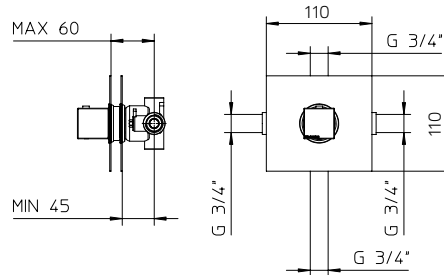

track

track kit 11-spec

Thermostatic with volume control

Thermostatique avec contrôle de volume

track