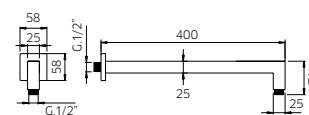

track track kit 14

Thermostatic with volume control
Thermostatique avec contrôle de volume

track

9926T5	Brass shower arm <i>Bras de douche en laiton massif</i>	255
9926R1	Polished stainless steel shower head 10" <i>Tête de douche en acier inoxydable poli 10"</i>	425
992050	Handshower kit with rail <i>Ensemble de douchette sur rail</i>	399
412418	Brass thermostatic 3/4" valve with 2 shut off valves <i>Valve thermostatique 3/4" en laiton avec 2 valves d'arrêt</i>	1599
9926M2	Brass water outlet <i>Sortie d'eau en laiton massif</i>	99

TOTAL 2777$

Discount when bought as a kit 10%
Escompte pour l'ensemble

2499$