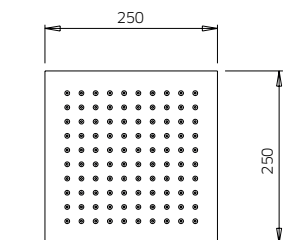

TOTAL 1896\$

Discount when bought as a kit 10%
Escompte pour l'ensemble

1706\$

track track kit 8

Thermostatic with volume control
Thermostatique avec contrôle de volume

track

9926T5	Brass shower arm <i>Bras de douche en laiton massif</i>	255
9926R1	Polished stainless steel shower head 10" <i>Tête de douche en acier inoxydable poli 10"</i>	425
992050	Handshower kit with rail <i>Ensemble de douchette sur rail</i>	399
412426	Brass thermostatic valve 1/2" 2or3 way <i>Valve thermostatique 1/2" en laiton massif 2ou 3 voies</i>	1149
9926M2	Brass water outlet <i>Sortie d'eau en laiton massif</i>	99