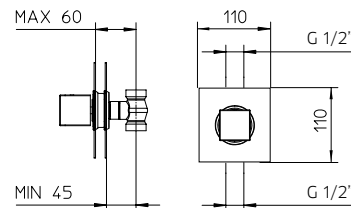

Max flow: 9 gal/min
Débit max : 34 l/min

track