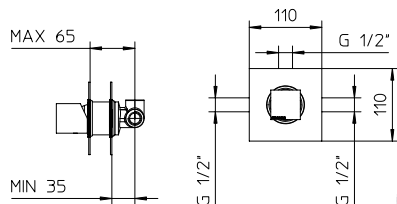

track

Single lever 1 way pressure balanced valve.

Valve 1 voie à pression équilibrée monocommande.

092010-PB-10

10 Chrome 549$

1 way/voie

Max flow: 9 gal/min
Débit max : 34 l/min

Single lever 2 way pressure balanced valve with automatic diverter.

Valve 2 voies à pression équilibrée monocommande avec déviateur automatique.

091020-PB-10

10 Chrome 799$

2 way/voies