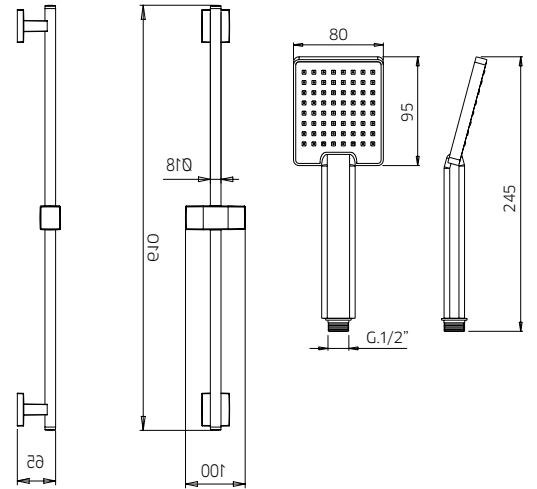

track track kit 8 CUBO

Thermostatic with volume control
Thermostatique avec contrôle de volume

track

PDSH-CUBO-10-PSS	Rain shower head with anti-scale jets <i>Tête de douche pluie avec jets anti-calcaire</i>	659
992050	Handshower kit with rail <i>Ensemble de douchette sur rail</i>	399
412426	Brass thermostatic valve 1/2" 2or3 way <i>Valve thermostatique 1/2" en laiton massif 2ou 3 voies</i>	1149
9926M2	Brass water outlet <i>Sortie d'eau en laiton massif</i>	99

TOTAL 2306$

Discount when bought as a kit 10%
Escompte pour l'ensemble

2075$