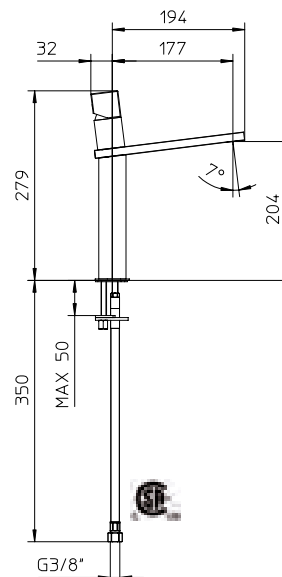

Single lever lavatory faucet with elongated spout with click-clack waste 1 1/4".

Robinet de lavabo monocommande avec bec allongé et bonde clic-clac 1 1/4".

093085-CC-10

10 Chrome 949\$

(Replace 093086)

Max flow: 1.5 gal/min
Débit max : 5,75 l/min

Single lever vessel lavatory faucet with elongated spout.

Robinet de lavabo vasque monocommande avec bec allongé.

093018-10

10 Chrome 1099\$

*See page 5 for click clack option.
Voir page 5 pour option bonde clic-clac 1 1/4".*