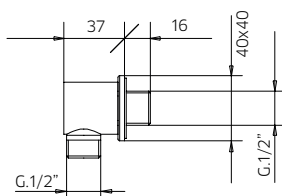

track track kit 14

Thermostatic with volume control
Thermostatique avec contrôle de volume

track

9926T5	Brass shower arm <i>Bras de douche en laiton massif</i>	255
9926R1	Polished stainless steel shower head 10" <i>Tête de douche en acier inoxydable poli 10"</i>	425
992050	Handshower kit with rail <i>Ensemble de douchette sur rail</i>	399
412418	Brass thermostatic 3/4" valve with 2 shut off valves <i>Valve thermostatique 3/4" en laiton avec 2 valves d'arrêt</i>	1599
9926M2	Brass water outlet <i>Sortie d'eau en laiton massif</i>	99

TOTAL 2777$

Discount when bought as a kit 10%
Escompte pour l'ensemble

2499$