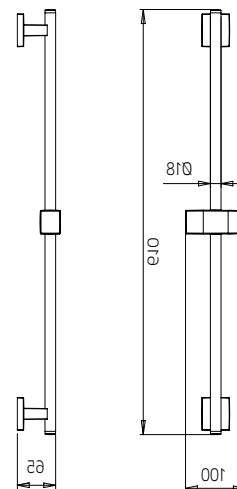

track

track kit 13

Thermostatic with volume control
Thermostatique avec contrôle de volume

track

9926T5	Brass shower arm <i>Bras de douche en laiton massif</i>	255
9926R1	Polished stainless steel shower head 10" <i>Tête de douche en acier inoxydable poli 10"</i>	425
992050	Handshower kit with rail <i>Ensemble de douchette sur rail</i>	399
412424	Brass thermostatic 1 way 3/4" valve <i>Valve thermostatique 3/4" 1 voie en laiton massif</i>	849
416419	Brass volume control valve (4x 599\$) <i>Valve de contrôle de volume en laiton (4 x 599\$)</i>	2396
9926L4	Body jets 125x125 mm (4 x 275\$) <i>Jets de corps 125 x 125mm (4 x 275\$)</i>	1100
9926L1	Polished stainless steel waterfall <i>Chute d'eau en acier inoxydable poli</i>	1199
9926M2	Brass water outlet <i>Sortie d'eau en laiton massif</i>	99

TOTAL 6722\$

Discount when bought as a kit 10%
Escompte pour l'ensemble

6050\$

track

track kit 13-spec

Thermostatic with volume control

Thermostatique avec contrôle de volume

track

track track kit 14

Thermostatic with volume control
Thermostatique avec contrôle de volume

track

9926T5	Brass shower arm <i>Bras de douche en laiton massif</i>	255
9926R1	Polished stainless steel shower head 10" <i>Tête de douche en acier inoxydable poli 10"</i>	425
992050	Handshower kit with rail <i>Ensemble de douchette sur rail</i>	399
412418	Brass thermostatic 3/4" valve with 2 shut off valves <i>Valve thermostatique 3/4" en laiton avec 2 valves d'arrêt</i>	1599
9926M2	Brass water outlet <i>Sortie d'eau en laiton massif</i>	99