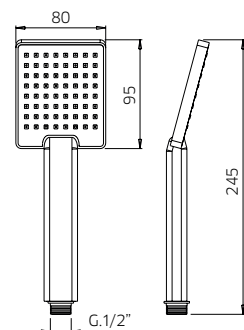

TOTAL 1896\$

Discount when bought as a kit 10%
Escompte pour l'ensemble

1706\$

track track kit 8

Thermostatic with volume control
Thermostatique avec contrôle de volume

track

9926T5	Brass shower arm <i>Bras de douche en laiton massif</i>	255
9926R1	Polished stainless steel shower head 10" <i>Tête de douche en acier inoxydable poli 10"</i>	425
992050	Handshower kit with rail <i>Ensemble de douchette sur rail</i>	399
412426	Brass thermostatic valve 1/2" 2or3 way <i>Valve thermostatique 1/2" en laiton massif 2ou 3 voies</i>	1149
9926M2	Brass water outlet <i>Sortie d'eau en laiton massif</i>	99