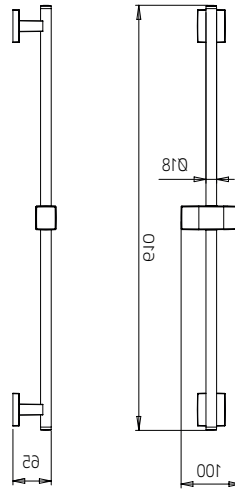

track

track kit 13

Thermostatic with volume control
Thermostatique avec contrôle de volume

track

9926T5	Brass shower arm <i>Bras de douche en laiton massif</i>	255
9926R1	Polished stainless steel shower head 10" <i>Tête de douche en acier inoxydable poli 10"</i>	425
992050	Handshower kit with rail <i>Ensemble de douchette sur rail</i>	399
412424	Brass thermostatic 1 way 3/4" valve <i>Valve thermostatique 3/4" 1 voie en laiton massif</i>	849
416419	Brass volume control valve (4x 599\$) <i>Valve de contrôle de volume en laiton (4 x 599\$)</i>	2396
9926L4	Body jets 125x125 mm (4 x 275\$) <i>Jets de corps 125 x 125mm (4 x 275\$)</i>	1100
9926L1	Polished stainless steel waterfall <i>Chute d'eau en acier inoxydable poli</i>	1199
9926M2	Brass water outlet <i>Sortie d'eau en laiton massif</i>	99

TOTAL 6722\$

Discount when bought as a kit 10%
Escompte pour l'ensemble

6050\$

track

track kit 13-spec

Thermostatic with volume control

Thermostatique avec contrôle de volume

track

track track kit 14

Thermostatic with volume control
Thermostatique avec contrôle de volume

track

9926T5	Brass shower arm <i>Bras de douche en laiton massif</i>	255
9926R1	Polished stainless steel shower head 10" <i>Tête de douche en acier inoxydable poli 10"</i>	425
992050	Handshower kit with rail <i>Ensemble de douchette sur rail</i>	399
412418	Brass thermostatic 3/4" valve with 2 shut off valves <i>Valve thermostatique 3/4" en laiton avec 2 valves d'arrêt</i>	1599
9926M2	Brass water outlet <i>Sortie d'eau en laiton massif</i>	99