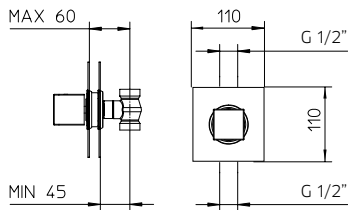

track

track kit 13-spec

Thermostatic with volume control

Thermostatique avec contrôle de volume

track