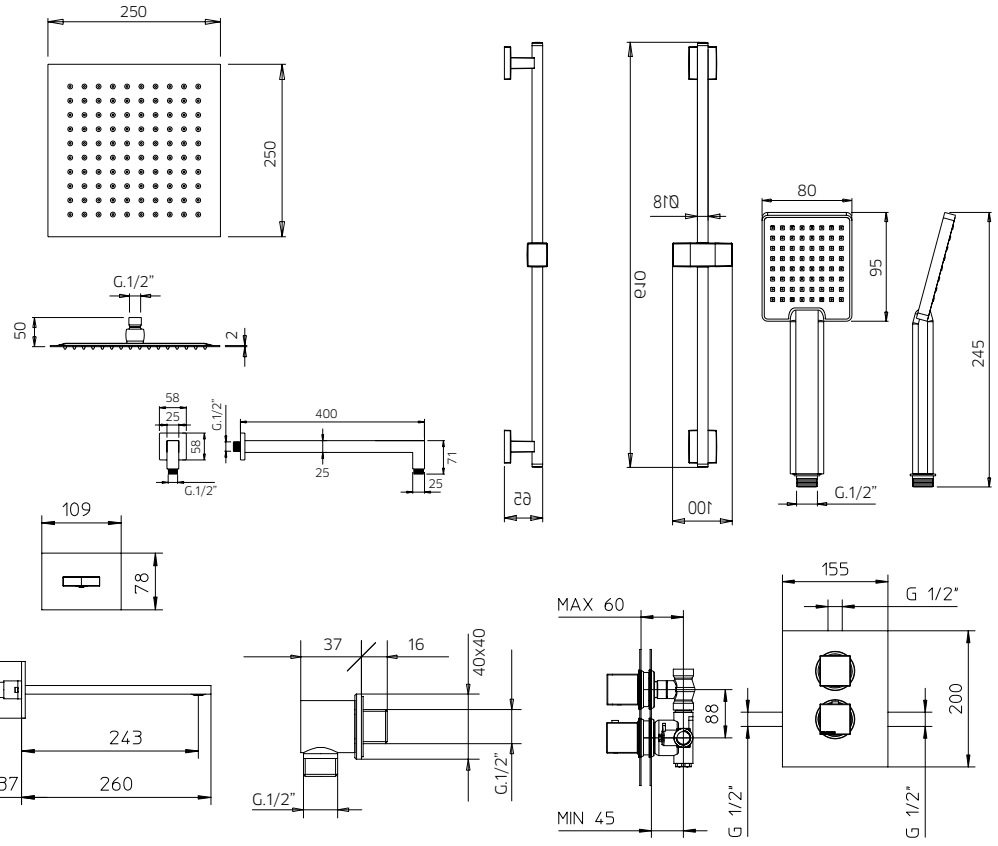

TOTAL 2428\$

Discount when bought as a kit 10%
Escompte pour l'ensemble

2185\$

track

track track kit 10

Thermostatic with volume control
Thermostatique avec contrôle de volume

track

9926T5	Brass shower arm <i>Bras de douche en laiton massif</i>	255
9926R1	Polished stainless steel shower head 10" <i>Tête de douche en acier inoxydable poli 10"</i>	425
992050	Handshower kit with rail <i>Ensemble de douchette sur rail</i>	399
412426	Brass thermostatic valve 1/2" 3 way <i>Valve thermostatique 1/2" en laiton massif 3 voies</i>	1149
9926M2	Brass water outlet <i>Sortie d'eau en laiton massif</i>	99
992117	Wall mounted brass spout 10 1/4" <i>Bec de bain en laiton massif 10 1/4"</i>	599

TOTAL 2926\$

Discount when bought as a kit 10%
Escompte pour l'ensemble

2633\$

track

track kit 1 1

Thermostatic with volume control
Thermostatique avec contrôle de volume

track

9926T5	Brass shower arm <i>Bras de douche en laiton massif</i>	255
9926R1	Polished stainless steel shower head 10" <i>Tête de douche en acier inoxydable poli 10"</i>	425
992050	Handshower kit with rail <i>Ensemble de douchette sur rail</i>	399
412424	Brass thermostatic 1 way 3/4" valve <i>Valve thermostatique 3/4" 1 voie en laiton massif</i>	849
416419	Brass volume control valve (3 x 599\$) <i>Valve de contrôle de volume en laiton (3 x 599\$)</i>	1797
9926L4	Body jets 125x125 mm (4 x 275\$) <i>Jets de corps 125 x 125mm (4 x 275\$)</i>	1100
9926M2	Brass water outlet <i>Sortie d'eau en laiton massif</i>	99