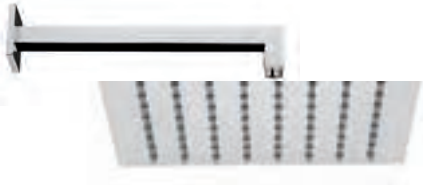

TOTAL 2428\$

Discount when bought as a kit 10%
Escompte pour l'ensemble

2185\$

track

track track kit 10

Thermostatic with volume control
Thermostatique avec contrôle de volume

track

9926T5	Brass shower arm <i>Bras de douche en laiton massif</i>	255
9926R1	Polished stainless steel shower head 10" <i>Tête de douche en acier inoxydable poli 10"</i>	425
992050	Handshower kit with rail <i>Ensemble de douchette sur rail</i>	399
412426	Brass thermostatic valve 1/2" 3 way <i>Valve thermostatique 1/2" en laiton massif 3 voies</i>	1149
9926M2	Brass water outlet <i>Sortie d'eau en laiton massif</i>	99
992117	Wall mounted brass spout 10 1/4" <i>Bec de bain en laiton massif 10 1/4"</i>	599