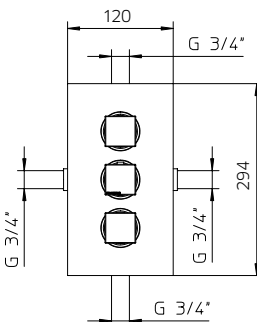

track track kit 14

Thermostatic with volume control
Thermostatique avec contrôle de volume

track

9926T5	Brass shower arm <i>Bras de douche en laiton massif</i>	255
9926R1	Polished stainless steel shower head 10" <i>Tête de douche en acier inoxydable poli 10"</i>	425
992050	Handshower kit with rail <i>Ensemble de douchette sur rail</i>	399
412418	Brass thermostatic 3/4" valve with 2 shut off valves <i>Valve thermostatique 3/4" en laiton avec 2 valves d'arrêt</i>	1599
9926M2	Brass water outlet <i>Sortie d'eau en laiton massif</i>	99

TOTAL 2777$

Discount when bought as a kit 10%
Escompte pour l'ensemble

2499$