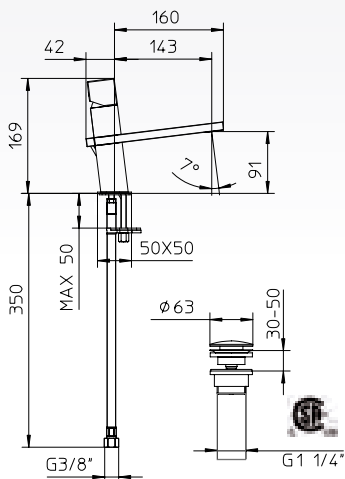

Max flow: 1.5 gal/min
Débit max : 5,75 l/min

Single lever vessel lavatory faucet with elongated spout.

Robinet de lavabo vasque monocommande avec bec allongé.

093018-10

10 Chrome 1099$