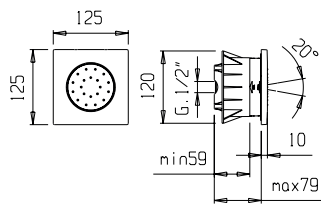

track

track kit 11-spec

Thermostatic with volume control

Thermostatique avec contrôle de volume

track