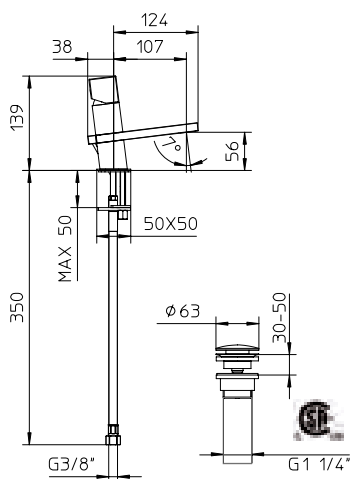

Poignée CHROMÉ-SWAROVSKI

track

Single lever lavatory faucet with click-clack waste 1 1/4".

Robinet de lavabo monocommande avec bonde clic-clac 1 1/4".

093010-CC-10

10 Chrome 849\$

(Replace 093011)

Max flow: 1.5 gal/min
Débit max : 5,75 l/min

Single lever lavatory faucet with elongated spout with click-clack waste 1 1/4".

Robinet de lavabo monocommande avec bec allongé et bonde clic-clac 1 1/4".

093085-CC-10

10 Chrome 949\$

(Replace 093086)

Max flow: 1.5 gal/min
Débit max : 5,75 l/min