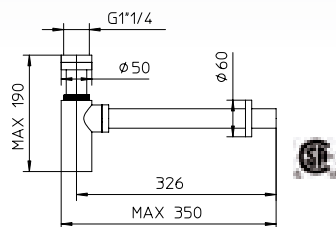

track

Wall mounted single lever lavatory faucet.

Robinet de lavabo mural monocommande.

093081-10

10 Chrome 1099$

Max flow: 1.5 gal/min
Débit max : 5,75 l/min

Wash basin round trap.

Syphon de lavabo rond.

991443-10

10 Chrome 199$

Click-clack waste 1 1/4\".

Bonde clic-clac 1 1/4\"

991424-10

10 Chrome 97$

track