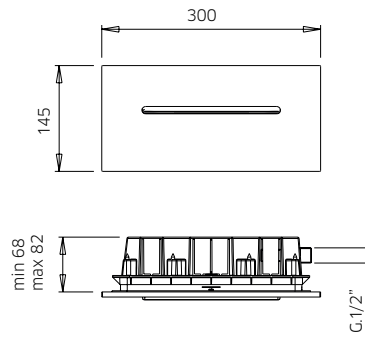

track

track kit 13-spec

Thermostatic with volume control

Thermostatique avec contrôle de volume

track