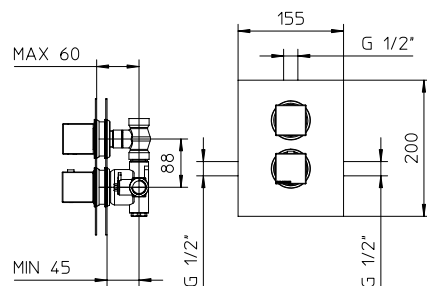

TOTAL 1896\$

Discount when bought as a kit 10%
Escompte pour l'ensemble

1706\$

track track kit 8

Thermostatic with volume control
Thermostatique avec contrôle de volume

track

9926T5	Brass shower arm <i>Bras de douche en laiton massif</i>	255
9926R1	Polished stainless steel shower head 10" <i>Tête de douche en acier inoxydable poli 10"</i>	425
992050	Handshower kit with rail <i>Ensemble de douchette sur rail</i>	399
412426	Brass thermostatic valve 1/2" 2or3 way <i>Valve thermostatique 1/2" en laiton massif 2ou 3 voies</i>	1149
9926M2	Brass water outlet <i>Sortie d'eau en laiton massif</i>	99