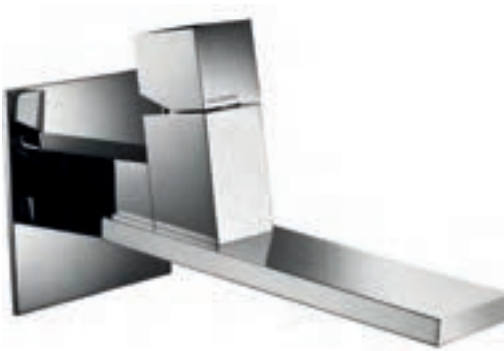

Single lever lavatory faucet with elongated spout with click-clack waste 1 1/4".

Robinet de lavabo monocommande avec bec allongé et bonde clic-clac 1 1/4".

093085-CC-10

10 Chrome 949\$

(Replace 093086)

Max flow: 1.5 gal/min
Débit max : 5,75 l/min

Single lever vessel lavatory faucet with elongated spout.

Robinet de lavabo vasque monocommande avec bec allongé.

093018-10

10 Chrome 1099\$

*See page 5 for click clack option.
Voir page 5 pour option bonde clic-clac 1 1/4".*

Max flow: 1.5 gal/min
Débit max : 5,75 l/min

track

track

Wall mounted single lever lavatory faucet.

Robinet de lavabo mural monocommande.

093081-10

10 Chrome 1099\$

Max flow: 1.5 gal/min
Débit max : 5,75 l/min

Single lever wall mounted bath faucet with diverter for handshower with 1.5 M flexible hose.

Robinet mural pour baignoire avec déviateur pour douchette et un boyau flexible de 1,5 mètres.

091025-10

10 Chrome