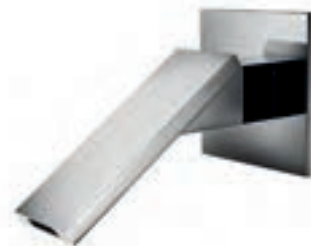

9926L1-10
10 Chrome 1199\$

Waterfall or spout
Chute d'eau ou bec.

9926L2-10
10 Chrome 1099\$

9926L4-10
10 Chrome 275\$

9926M2-10
10 Chrome 99\$

PDSH-897-S/PSS
10 Chrome 999\$

PDSH-CUBO-10-PSS
Chrome 659\$

992050-10
10 Chrome 399\$
Max flow: 1.8 gal/min
Débit max : 6.8 l/min