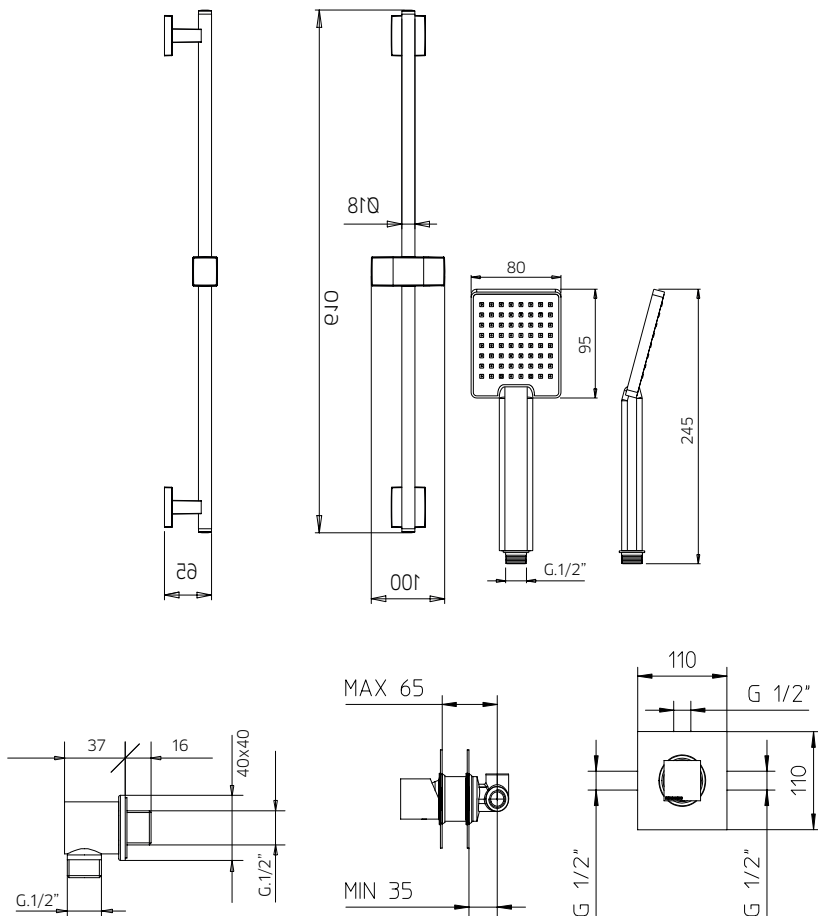

track track kit 2

Pressure balanced with volume control
Pression balancée avec contrôle de volume

track

992050	Handshower kit with rail <i>Ensemble de douche sur rail</i>	399
092010-PB	Single lever pressure balanced valve <i>Valve à pression balancéemonocommande</i>	549
9926M2	Brass water outlet <i>Sortie d'eau en laiton massif</i>	99
TOTAL		1047$

Discount when bought as a kit   **10%**
Escompte pour l'ensemble

942$