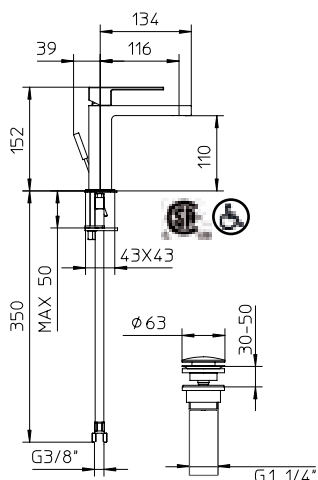

Robinet de lavabo monocommande avec bonde clic-clac 1 1/4".

583010-CC-10

10 Chrome 419\$

(Replace 583011)

Max flow: 1.5 gal/min
Débit max : 5,75 l/min

Single lever lavatory faucet with click-clack waste 1 1/4".