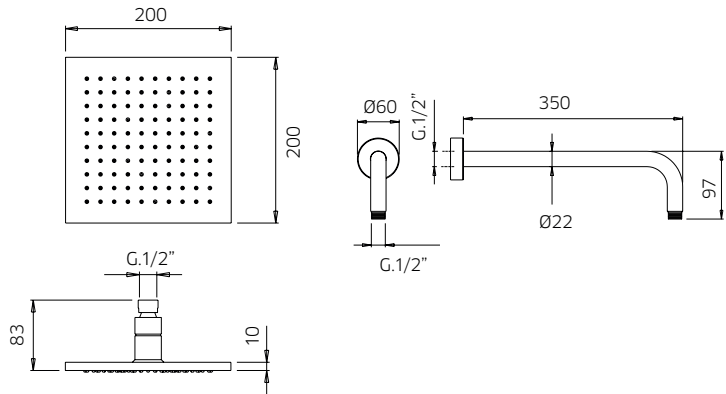

qadra

qadra kit 9

Thermostatic with volume control
Thermostatique avec contrôle de volume

9926V2	Brass shower arm <i>Bras de douche en laiton massif</i>	108
992687	Abs shower head 8" <i>Tête de douche en abs 8"</i>	249
412426	Brass thermostatic valve 1/2" 2or3 way <i>Valve thermostatique 1/2" en laiton massif 2ou 3 voies</i>	1149
992101	Wall mounted brass spout 7" <i>Bec de bain en laiton massif 7"</i>	259

TOTAL 1765$

Discount when bought as a kit 10%
Escompte pour l'ensemble

TOTAL 1589$