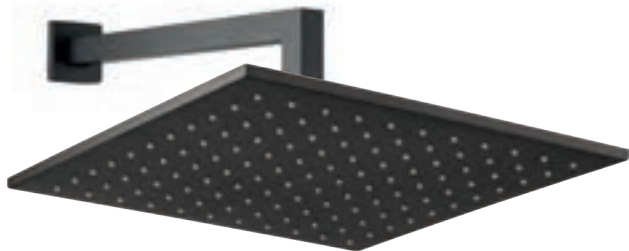

qadra

qadra kit 1-38

qadra kit 1-43

Pressure balanced with volume control
Pression balancée avec contrôle de volume

9926E2	Brass shower arm 13³/₄" <i>Bras de douche en laiton massif 13³/₄"</i>	555
9926A9	Brass shower head 12" <i>Tête de douche en laiton 8"</i>	1191
582010-PB	Single lever pressure balanced valve <i>Valve à pression balancée monocommande</i>	539
TOTAL		2285\$