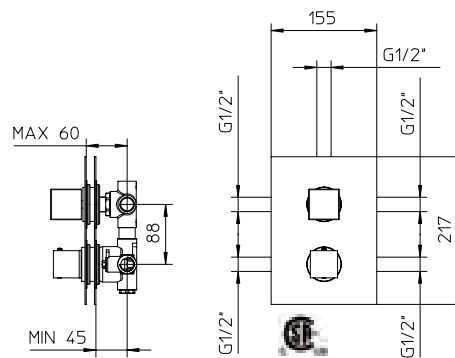

max flow: 5.28 gal/min
Débit max : 20 l/min

* Special order / Commande spéciale