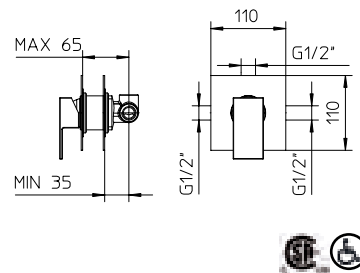

581393-10

10 Chrome 1299\$

back view
vue arrière

Max flow: 10.5 gal/min
Débit max : 40 l/min

qadra

Four hole deckmount tub faucet with diverter for a handshower with 1.5 m flexible hose.

Robinet de bain romain 4 trous avec déviateur pour douchette avec boyau flexible de 1.5 mètres.

581394-10

10 Chrome 1299\$

Single lever 1 way pressure balanced valve.

Valve 1 voie à pression équilibrée monocommande.

582010-PB-10

10 Chrome 369\$

back view
vue arrière

Max flow: 10.5 gal/min
Débit max : 40 l/min