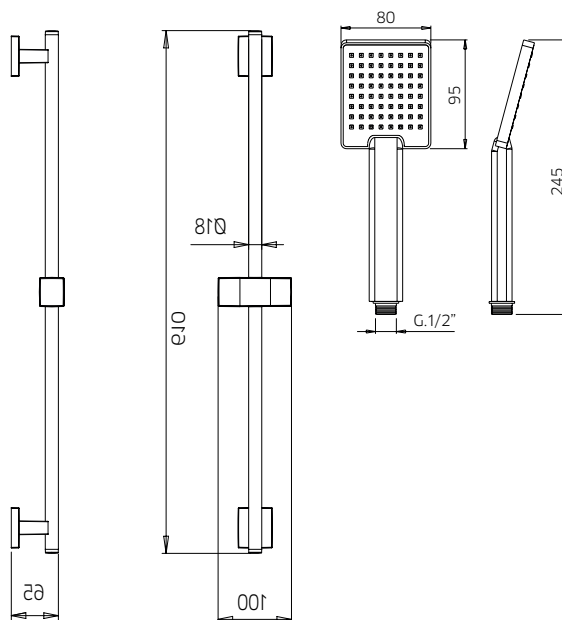

TOTAL 1215\$

Discount when bought as a kit 10%
Escompte pour l'ensemble

TOTAL 1094\$

qadra

qadra kit 5

Pressure balanced with volume control
Pression balancée avec contrôle de volume

992050	Handshower kit with rail <i>Ensemble de douchette sur rail</i>	399
581020-PB	Single lever pressure balanced valve with diverter <i>Valve à pression balancée avec déviateur</i>	599
992101	Wall mounted brass spout 7" <i>Bec de bain en laiton massif 7"</i>	259
9926M2	Brass water outlet <i>Sortie d'eau en laiton massif</i>	99