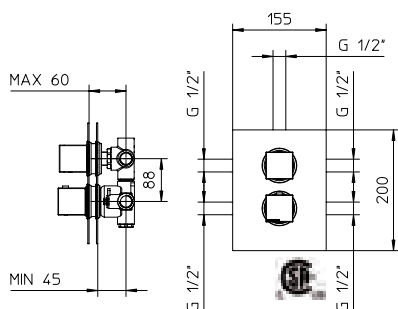

Max flow: 5.28 gal/min
Débit max : 20 l/min