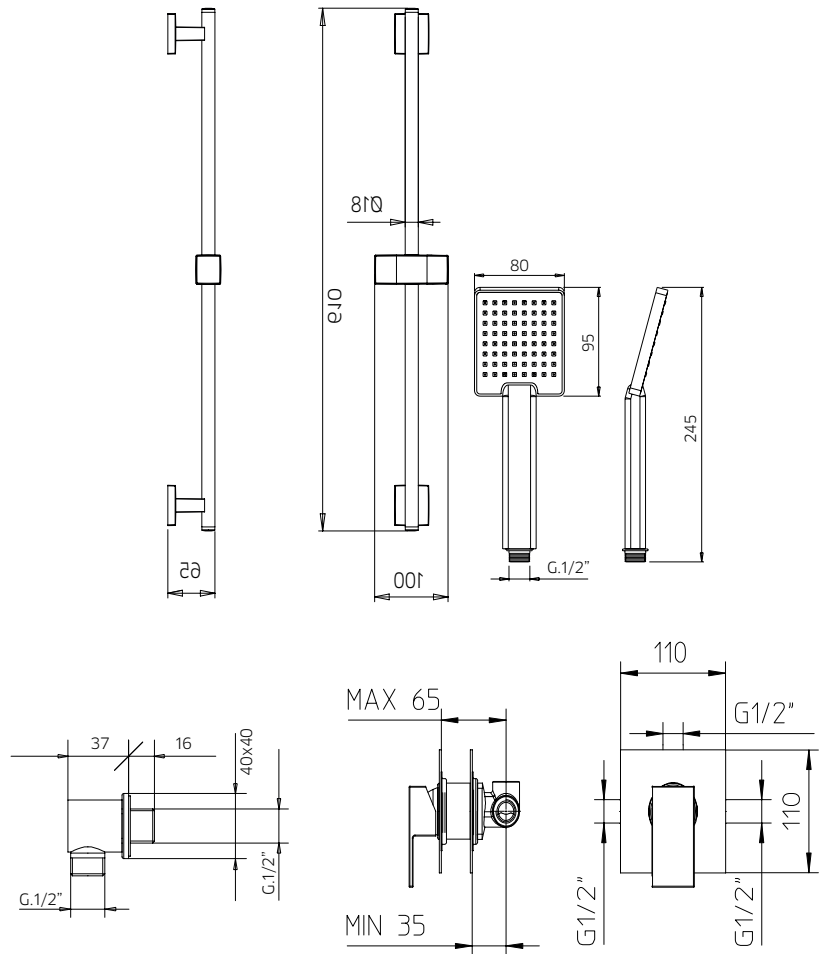

581393-10

10 Chrome 1299\$

back view
vue arrière

Max flow: 10.5 gal/min
Débit max : 40 l/min

qadra

Four hole deckmount tub faucet with diverter for a handshower with 1.5 m flexible hose.

Robinet de bain romain 4 trous avec déviateur pour douchette avec boyau flexible de 1.5 mètres.

TOTAL 726\$

Discount when bought as a kit 10%
Escompte pour l'ensemble

TOTAL 653\$

qadra

qadra kit 2

Pressure balanced with volume control
Pression balancée avec contrôle de volume

992050	Handshower kit with rail <i>Ensemble de douchette sur rail</i>	399
582010-PB	Single lever pressure balanced valve <i>Valve à pression balancée monocommande</i>	369
9926M2	Brass water outlet <i>Sortie d'eau en laiton massif</i>	99