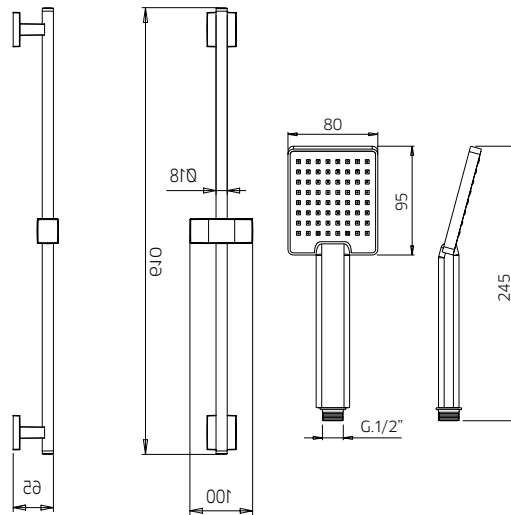

TOTAL 1356\$

Discount when bought as a kit 10%
Escompte pour l'ensemble

TOTAL 1220\$

qadra

qadra kit 8

Thermostatic with volume control
Thermostatique avec contrôle de volume

9926V2	Brass shower arm <i>Bras de douche en laiton massif</i>	108
992687	Abs shower head 8" <i>Tête de douche en abs 8"</i>	249
992050	Handshower kit with rail <i>Ensemble de douchette sur rail</i>	399
412426	Brass thermostatic valve 1/2" 2or3 way <i>Valve thermostatique 1/2" en laiton massif 2ou 3 voies</i>	1149
9926M2	Brass water outlet <i>Sortie d'eau en laiton massif</i>	99