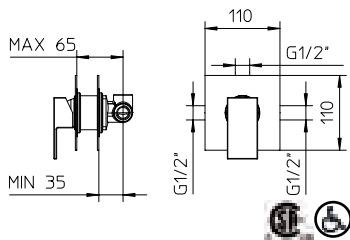

3 way/voies 1/2" **acqua clima**

Max flow: 9 gal/min
Débit max : 34 l/min