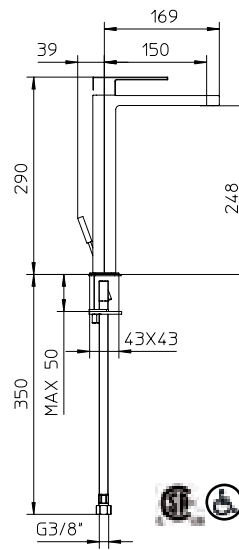

Max flow: 1.5 gal/min
Débit max : 5,75 l/min

* Special order / Commande spéciale