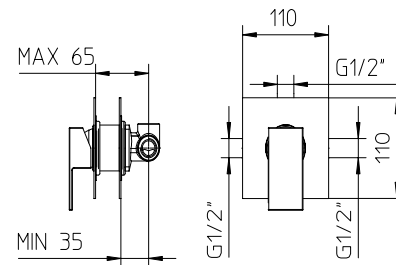

TOTAL 1224\$

Discount when bought as a kit 10%
Escompte pour l'ensemble

TOTAL 1102\$

qadra

qadra kit 4

Pressure balanced with volume control
Pression balancée avec contrôle de volume

9926V2	Brass shower arm <i>Bras de douche en laiton massif</i>	108
992687	Abs shower head 8" <i>Tête de douche en abs 8"</i>	249
581020-PB	Single lever pressure balanced valve with diverter <i>Valve à pression balancée avec déviateur</i>	599
992101	Wall mounted brass spout 7" <i>Bec de bain en laiton massif 7"</i>	259