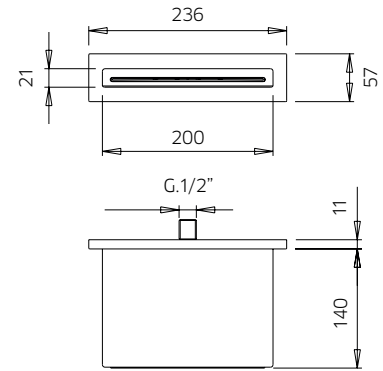

TOTAL 5444\$

Discount when bought as a kit
Escompte pour l'ensemble **10%**

TOTAL 4900\$

qadra color

qadra kit 10-38
qadra kit 10-43

Pressure balanced with volume control
Pression équilibrée avec contrôle de volume