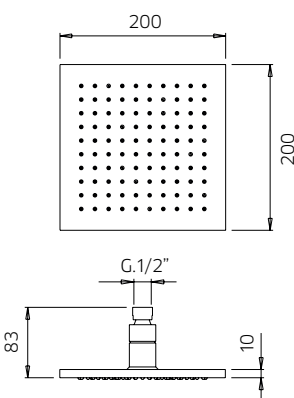

TOTAL **867\$**

Discount when bought as a kit **10%**
Escompte pour l'ensemble

TOTAL 780\$

qadra

qadra kit 3

Pressure balanced with volume control
Pression balancée avec contrôle de volume

9926V2	Brass shower arm <i>Bras de douche en laiton massif</i>	108
992687	Abs shower head 8" <i>Tête de douche en abs 8"</i>	249
992050	Handshower kit with rail <i>Ensemble de douchette sur rail</i>	399
581020-PB	Single lever pressure balanced valve with diverter <i>Valve à pression balancée avec déviateur</i>	369
9926M2	Brass water outlet <i>Sortie d'eau en laiton massif</i>	99