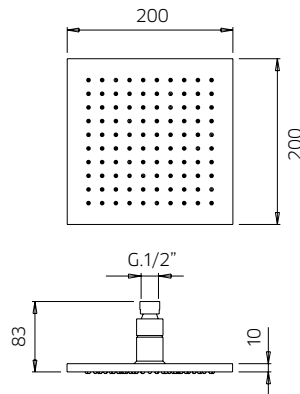

TOTAL 1224\$

Discount when bought as a kit 10%
Escompte pour l'ensemble

TOTAL 1102\$

qadra

qadra kit 4

Pressure balanced with volume control
Pression balancée avec contrôle de volume

9926V2	Brass shower arm <i>Bras de douche en laiton massif</i>	108
992687	Abs shower head 8" <i>Tête de douche en abs 8"</i>	249
581020-PB	Single lever pressure balanced valve with diverter <i>Valve à pression balancée avec déviateur</i>	599
992101	Wall mounted brass spout 7" <i>Bec de bain en laiton massif 7"</i>	259