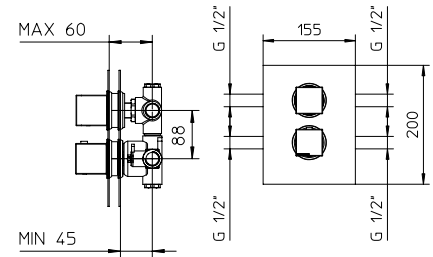

TOTAL 1356\$

Discount when bought as a kit 10%
Escompte pour l'ensemble

TOTAL 1220\$

qadra

qadra kit 8

Thermostatic with volume control
Thermostatique avec contrôle de volume

9926V2	Brass shower arm <i>Bras de douche en laiton massif</i>	108
992687	Abs shower head 8" <i>Tête de douche en abs 8"</i>	249
992050	Handshower kit with rail <i>Ensemble de douchette sur rail</i>	399
412426	Brass thermostatic valve 1/2" 2or3 way <i>Valve thermostatique 1/2" en laiton massif 2ou 3 voies</i>	1149
9926M2	Brass water outlet <i>Sortie d'eau en laiton massif</i>	99