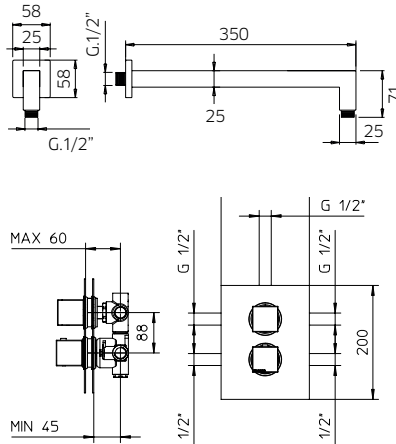

TOTAL 5444\$

Discount when bought as a kit
Escompte pour l'ensemble **10%**

TOTAL 4900\$

qadra color

qadra kit 10-38
qadra kit 10-43

Pressure balanced with volume control
Pression équilibrée avec contrôle de volume