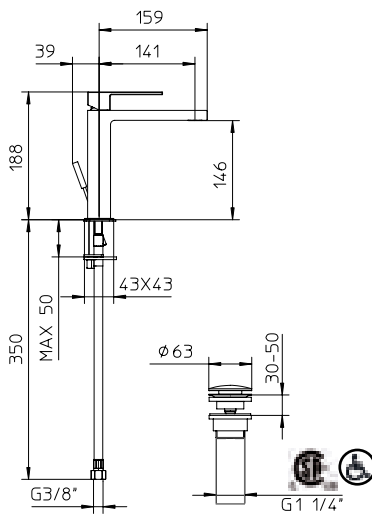

Max flow: 1.5 gal/min
Débit max : 5,75 l/min