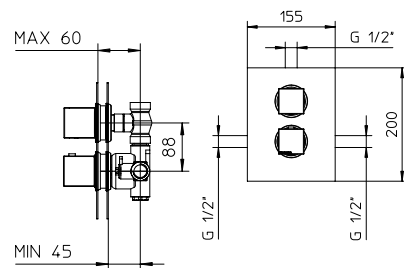

qadra

qadra kit 9

Thermostatic with volume control
Thermostatique avec contrôle de volume

9926V2	Brass shower arm <i>Bras de douche en laiton massif</i>	108
992687	Abs shower head 8" <i>Tête de douche en abs 8"</i>	249
412426	Brass thermostatic valve 1/2" 2or3 way <i>Valve thermostatique 1/2" en laiton massif 2ou 3 voies</i>	1149
992101	Wall mounted brass spout 7" <i>Bec de bain en laiton massif 7"</i>	259

TOTAL 1765$

Discount when bought as a kit 10%
Escompte pour l'ensemble

TOTAL 1589$