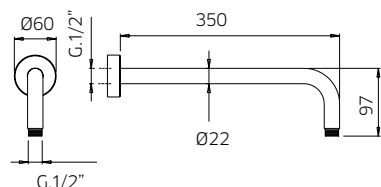

TOTAL **867\$**

Discount when bought as a kit **10%**
Escompte pour l'ensemble

TOTAL 780\$

qadra

qadra kit 3

Pressure balanced with volume control
Pression balancée avec contrôle de volume

9926V2	Brass shower arm <i>Bras de douche en laiton massif</i>	108
992687	Abs shower head 8" <i>Tête de douche en abs 8"</i>	249
992050	Handshower kit with rail <i>Ensemble de douchette sur rail</i>	399
581020-PB	Single lever pressure balanced valve with diverter <i>Valve à pression balancée avec déviateur</i>	369
9926M2	Brass water outlet <i>Sortie d'eau en laiton massif</i>	99