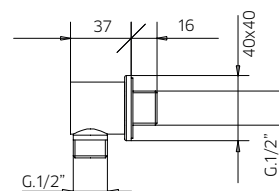

qadra

qadra kit 8 CUBO

Thermostatic with volume control
Thermostatique avec contrôle de volume

PDSH-CUBO-10-PSS

Rain shower head with anti-scale jets
Tête de douche pluie avec jets anti-calcaire

659

992050

Handshower kit with rail
Ensemble de douchette sur rail

399

412426

Brass thermostatic valve 1/2" 2or3 way
Valve thermostatique 1/2" en laiton massif 2ou 3 voies

1149

9926M2

Brass water outlet
Sortie d'eau en laiton massif

99

TOTAL 2306$

Discount when bought as a kit 10%
Escompte pour l'ensemble

TOTAL 2075$

qadra