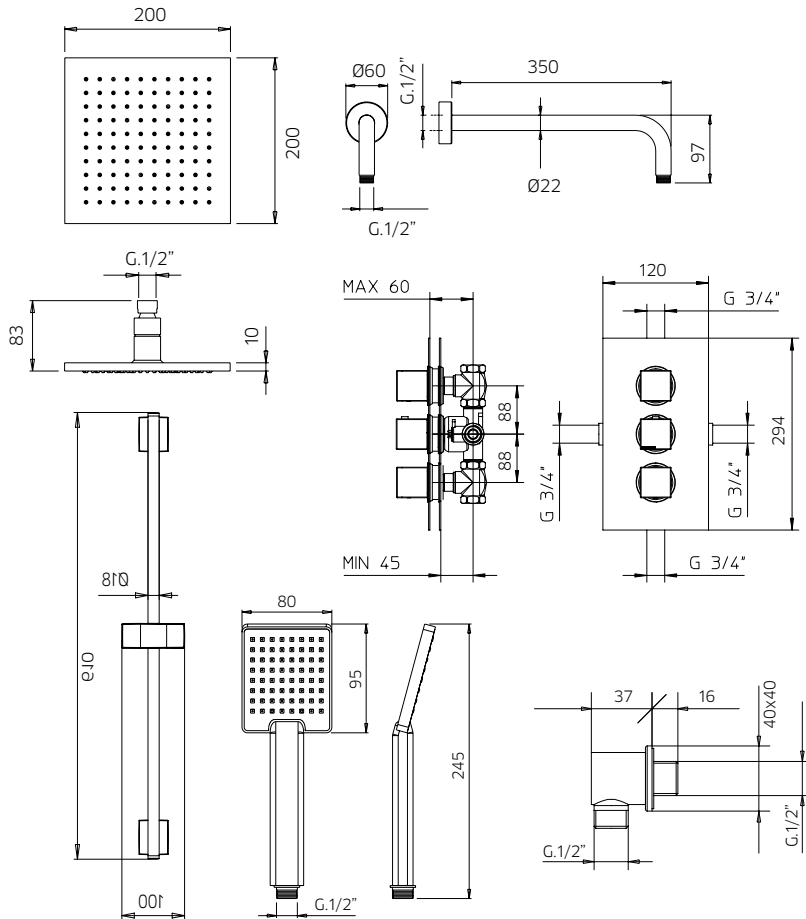

TOTAL **2263\$**

Discount when bought as a kit **10%**
Escompte pour l'ensemble

TOTAL 2037\$

qadra

qadra kit 14

Thermostatic with volume control
Thermostatique avec contrôle de volume

9926V2	Brass shower arm <i>Bras de douche en laiton massif</i>	108
992687	Abs shower head 8" <i>Tête de douche en abs 8"</i>	249
992050	Handshower kit with rail <i>Ensemble de douchette sur rail</i>	399
412418	Brass thermostatic 3/4" valve with 2 shut off valves <i>Valve thermostatique 3/4" en laiton avec 2 valves d'arrêt</i>	1599
9926M2	Brass water outlet <i>Sortie d'eau en laiton massif</i>	99