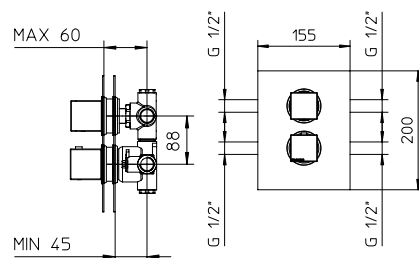

qadra

qadra kit 8 CUBO

Thermostatic with volume control
Thermostatique avec contrôle de volume

PDSH-CUBO-10-PSS

Rain shower head with anti-scale jets
Tête de douche pluie avec jets anti-calcaire

659

992050

Handshower kit with rail
Ensemble de douchette sur rail

399

412426

Brass thermostatic valve 1/2" 2or3 way
Valve thermostatique 1/2" en laiton massif 2ou 3 voies

1149

9926M2

Brass water outlet
Sortie d'eau en laiton massif

99

TOTAL 2306$

Discount when bought as a kit 10%
Escompte pour l'ensemble

TOTAL 2075$

qadra