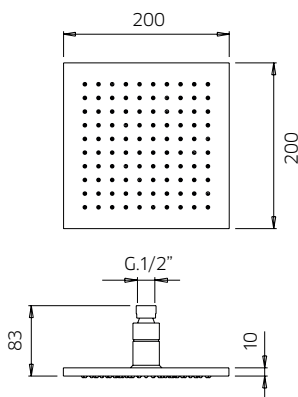

qadra

qadra kit 1

Pressure balanced with volume control
Pression balancée avec contrôle de volume

9926V2	Brass shower arm <i>Bras de douche en laiton massif</i>	108
992687	Abs shower head 8" <i>Tête de douche en abs 8"</i>	249
582010-PB	Single lever pressure balanced valve <i>Valve à pression balancée monocommande</i>	369

TOTAL 726$

Discount when bought as a kit 10%
Escompte pour l'ensemble

TOTAL 653$