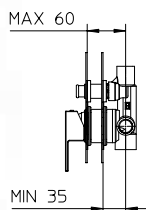

Discount when bought as a kit
Escompte pour l'ensemble **10%**

TOTAL 2057\$

qadra

qadra kit 2-38

qadra kit 2-43

Pressure balanced with volume control
Pression balancée avec contrôle de volume

992086	Handshower rail <i>Rail de douchette</i>	389
991106	Handshower / Douchette	206
991006	Hose / Boyau	109
582010-PB	Single lever pressure balanced valve <i>Valve à pression balancée monocommande</i>	539
9926M2	Brass water outlet <i>Sortie d'eau en laiton massif</i>	199

TOTAL 1442\$

Discount when bought as a kit
Escompte pour l'ensemble **10%**

TOTAL 1298\$

qadra color

qadra

qadra kit 3-38

qadra kit 3-43

Pressure balanced with volume control
Pression balancée avec contrôle de volume