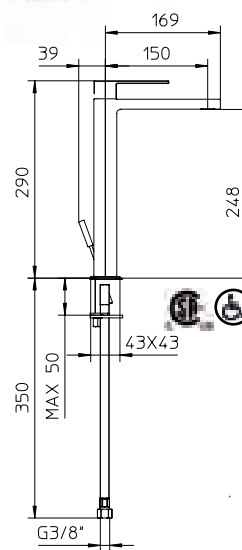

Max flow: 1.5 gal/min
Débit max : 5,75 l/min