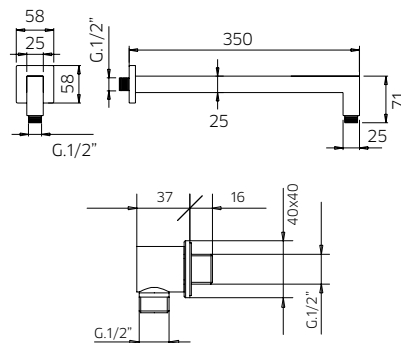

TOTAL 1442\$

Discount when bought as a kit
Escompte pour l'ensemble **10%**

TOTAL 1298\$

qadra color

qadra

qadra kit 3-38

qadra kit 3-43

Pressure balanced with volume control
Pression balancée avec contrôle de volume