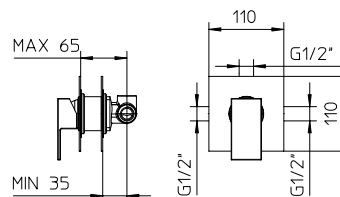

qadra

qadra kit 1-38 ☐

qadra kit 1-43 ☐

Pressure balanced with volume control
Pression balancée avec contrôle de volume

9926E2	Brass shower arm 13³/₄" <i>Bras de douche en laiton massif 13³/₄"</i>	555
9926A9	Brass shower head 12" <i>Tête de douche en laiton 8"</i>	1191
582010-PB	Single lever pressure balanced valve <i>Valve à pression balancée monocommande</i>	539
TOTAL		2285$

Discount when bought as a kit
Escompte pour l'ensemble **10%**

TOTAL 2057$