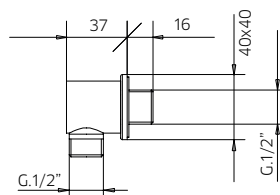

TOTAL **867\$**

Discount when bought as a kit **10%**
Escompte pour l'ensemble

TOTAL 780\$

qadra

qadra kit 3

Pressure balanced with volume control
Pression balancée avec contrôle de volume

9926V2	Brass shower arm <i>Bras de douche en laiton massif</i>	108
992687	Abs shower head 8" <i>Tête de douche en abs 8"</i>	249
992050	Handshower kit with rail <i>Ensemble de douchette sur rail</i>	399
581020-PB	Single lever pressure balanced valve with diverter <i>Valve à pression balancée avec déviateur</i>	369
9926M2	Brass water outlet <i>Sortie d'eau en laiton massif</i>	99