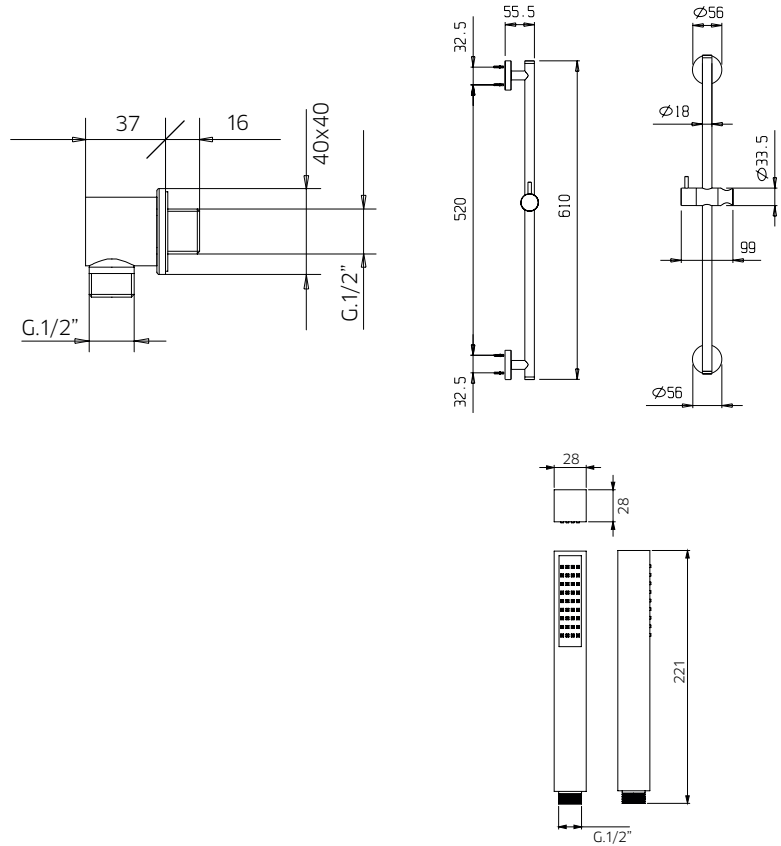

Discount when bought as a kit
Escompte pour l'ensemble **10%**

TOTAL 2057\$

qadra

qadra kit 2-38

qadra kit 2-43

Pressure balanced with volume control
Pression balancée avec contrôle de volume

992086	Handshower rail <i>Rail de douchette</i>	389
991106	Handshower / Douchette	206
991006	Hose / Boyau	109
582010-PB	Single lever pressure balanced valve <i>Valve à pression balancée monocommande</i>	539
9926M2	Brass water outlet <i>Sortie d'eau en laiton massif</i>	199