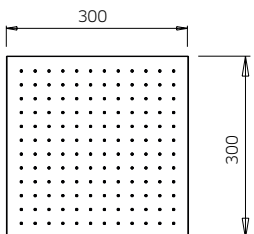

9926E2	Brass shower arm 13³/₄" <i>Bras de douche en laiton massif 13³/₄"</i>	555
9926A9	Brass shower head 12" <i>Tête de douche en laiton 8"</i>	1191
412426	Brass thermostatic valve 1/2" 2or 3way <i>Valve thermostatique 1/2" en laiton massif 2 ou 3voies</i>	1799
9926L2	Waterfall or spout <i>Chute ou bec de baignoire</i>	1899

TOTAL 5444$

Discount when bought as a kit
Escompte pour l'ensemble **10%**

TOTAL 4900$

qadra color