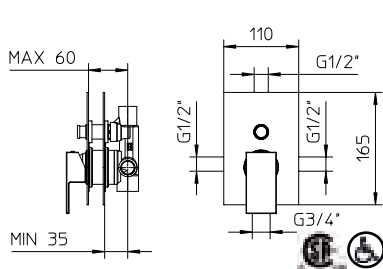

Max flow: 7.5 gal/min
Débit max : 29 l/min