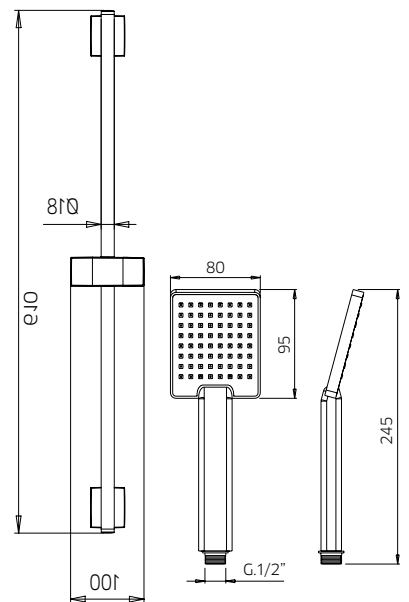

TOTAL **867\$**

Discount when bought as a kit **10%**
Escompte pour l'ensemble

TOTAL 780\$

qadra

qadra kit 3

Pressure balanced with volume control
Pression balancée avec contrôle de volume

9926V2	Brass shower arm <i>Bras de douche en laiton massif</i>	108
992687	Abs shower head 8" <i>Tête de douche en abs 8"</i>	249
992050	Handshower kit with rail <i>Ensemble de douchette sur rail</i>	399
581020-PB	Single lever pressure balanced valve with diverter <i>Valve à pression balancée avec déviateur</i>	369
9926M2	Brass water outlet <i>Sortie d'eau en laiton massif</i>	99