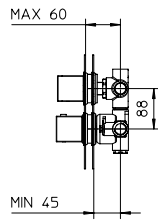

TOTAL 5444\$

Discount when bought as a kit
Escompte pour l'ensemble **10%**

TOTAL 4900\$

qadra color

qadra kit 10-38
qadra kit 10-43

Pressure balanced with volume control
Pression équilibrée avec contrôle de volume