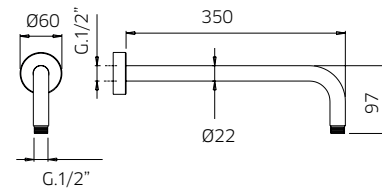

TOTAL 1224\$

Discount when bought as a kit 10%
Escompte pour l'ensemble

TOTAL 1102\$

qadra

qadra kit 4

Pressure balanced with volume control
Pression balancée avec contrôle de volume

9926V2	Brass shower arm <i>Bras de douche en laiton massif</i>	108
992687	Abs shower head 8" <i>Tête de douche en abs 8"</i>	249
581020-PB	Single lever pressure balanced valve with diverter <i>Valve à pression balancée avec déviateur</i>	599
992101	Wall mounted brass spout 7" <i>Bec de bain en laiton massif 7"</i>	259