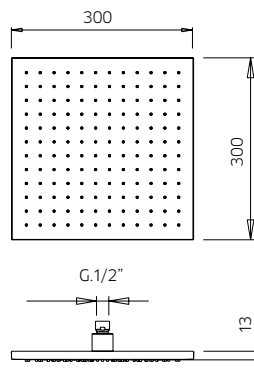

qadra

qadra kit 1-38

qadra kit 1-43

Pressure balanced with volume control
Pression balancée avec contrôle de volume

9926E2	Brass shower arm 13³/₄" <i>Bras de douche en laiton massif 13³/₄"</i>	555
9926A9	Brass shower head 12" <i>Tête de douche en laiton 8"</i>	1191
582010-PB	Single lever pressure balanced valve <i>Valve à pression balancée monocommande</i>	539
TOTAL		2285\$