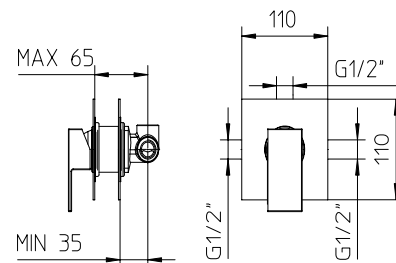

TOTAL **867\$**

Discount when bought as a kit **10%**
Escompte pour l'ensemble

TOTAL 780\$

qadra

qadra kit 3

Pressure balanced with volume control
Pression balancée avec contrôle de volume

9926V2	Brass shower arm <i>Bras de douche en laiton massif</i>	108
992687	Abs shower head 8" <i>Tête de douche en abs 8"</i>	249
992050	Handshower kit with rail <i>Ensemble de douchette sur rail</i>	399
581020-PB	Single lever pressure balanced valve with diverter <i>Valve à pression balancée avec déviateur</i>	369
9926M2	Brass water outlet <i>Sortie d'eau en laiton massif</i>	99