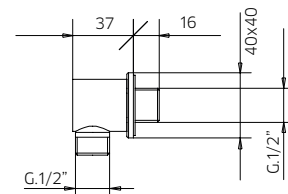

TOTAL 1356\$

Discount when bought as a kit 10%
Escompte pour l'ensemble

TOTAL 1220\$

qadra

qadra kit 8

Thermostatic with volume control
Thermostatique avec contrôle de volume

9926V2	Brass shower arm <i>Bras de douche en laiton massif</i>	108
992687	Abs shower head 8" <i>Tête de douche en abs 8"</i>	249
992050	Handshower kit with rail <i>Ensemble de douchette sur rail</i>	399
412426	Brass thermostatic valve 1/2" 2or3 way <i>Valve thermostatique 1/2" en laiton massif 2ou 3 voies</i>	1149
9926M2	Brass water outlet <i>Sortie d'eau en laiton massif</i>	99