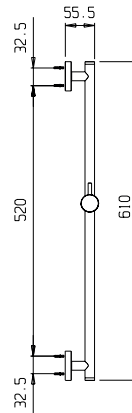

9926E2	Brass shower arm 13³/₄" <i>Bras de douche en laiton massif 13³/₄"</i>	555
9926A9	Brass shower head 12" <i>Tête de douche en laiton 8"</i>	1191
992086	Handshower rail / Rail de douchette	389
991106	Handshower / Douchette	206
991006	Hose / Boyau	109
581020-PB	Single lever pressure balanced valve with diverter <i>Valve à pression balancée avec déviateur</i>	899
9926M2	Brass water outlet <i>Sortie d'eau en laiton massif</i>	199

TOTAL 3548\$

Discount when bought as a kit
Escompte pour l'ensemble **10%**

TOTAL 3193\$

qadra color

qadra

qadra kit 8-38
qadra kit 8-43

Pressure balanced with volume control
Pression balancée avec contrôle de volume

9926E2	Brass shower arm 13³/₄" <i>Bras de douche en laiton massif 13³/₄"</i>	555
9926A9	Brass shower head 12" <i>Tête de douche en laiton 8"</i>	1191
992086	Handshower rail / Rail de douchette	389
991106	Handshower / Douchette	206
991006	Hose / Boyau	109
412426	Brass thermostatic valve 1/2" 2or 3way <i>Valve thermostatique 1/2" en laiton massif 2 ou 3voies</i>	1799
9926M2	Brass water outlet <i>Sortie d'eau en laiton massif</i>	199