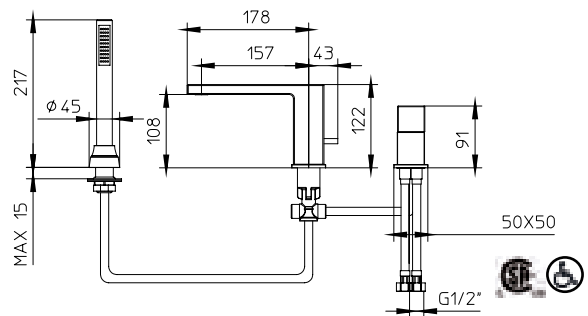

584010-CC-10

10 Chrome 469\$

Max flow: 1.5 gal/min
Débit max : 5,75 l/min

Three hole deckmount tub faucet with diverter for a handshower with 1.5 m flexible hose.

Robinet de bain romain 3 trous avec déviateur pour douchette avec boyau flexible de 1.5 mètres.

581393-10

10 Chrome 1299\$

back view
vue arrière

Max flow: 10.5 gal/min
Débit max : 40 l/min

qadra

Four hole deckmount tub faucet with diverter for a handshower with 1.5 m flexible hose.

Robinet de bain romain 4 trous avec déviateur pour douchette avec boyau flexible de 1.5 mètres.