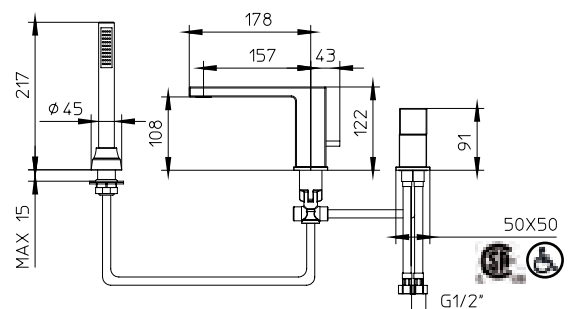

Max flow: 10.5 gal/min
Débit max : 40 l/min

* Special order / Commande spéciale