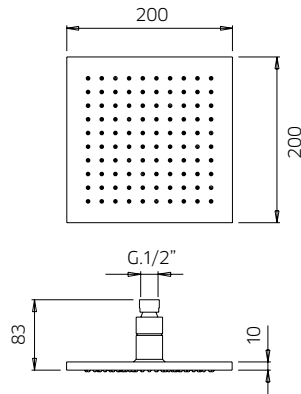

TOTAL 1356\$

Discount when bought as a kit 10%
Escompte pour l'ensemble

TOTAL 1220\$

qadra

qadra kit 8

Thermostatic with volume control
Thermostatique avec contrôle de volume

9926V2	Brass shower arm <i>Bras de douche en laiton massif</i>	108
992687	Abs shower head 8" <i>Tête de douche en abs 8"</i>	249
992050	Handshower kit with rail <i>Ensemble de douchette sur rail</i>	399
412426	Brass thermostatic valve 1/2" 2or3 way <i>Valve thermostatique 1/2" en laiton massif 2ou 3 voies</i>	1149
9926M2	Brass water outlet <i>Sortie d'eau en laiton massif</i>	99