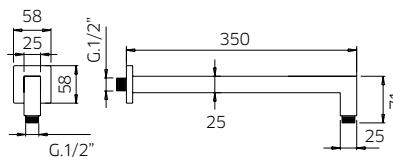

qadra

qadra kit 1-38 ☐

qadra kit 1-43 ☐

Pressure balanced with volume control
Pression balancée avec contrôle de volume

9926E2	Brass shower arm 13³/₄" <i>Bras de douche en laiton massif 13³/₄"</i>	555
9926A9	Brass shower head 12" <i>Tête de douche en laiton 8"</i>	1191
582010-PB	Single lever pressure balanced valve <i>Valve à pression balancée monocommande</i>	539
TOTAL		2285$

Discount when bought as a kit
Escompte pour l'ensemble **10%**

TOTAL 2057$