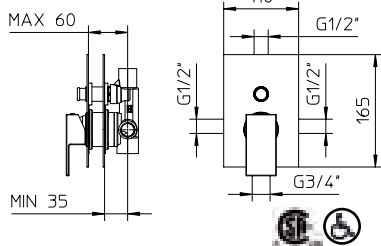

3/4" thermostatic valve with 2 stop valves

Valve thermostatique 3/4" avec 2 valves d'arrêt

412418-10

10 Chrome 1599$

thermostatic
[acqua
clima]

Max flow: 7.5 gal/min
Débit max : 29 l/min