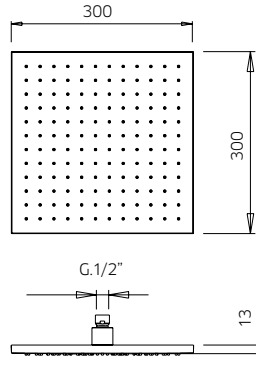

TOTAL 5444\$

Discount when bought as a kit
Escompte pour l'ensemble **10%**

TOTAL 4900\$

qadra color

qadra kit 10-38
qadra kit 10-43

Pressure balanced with volume control
Pression équilibrée avec contrôle de volume