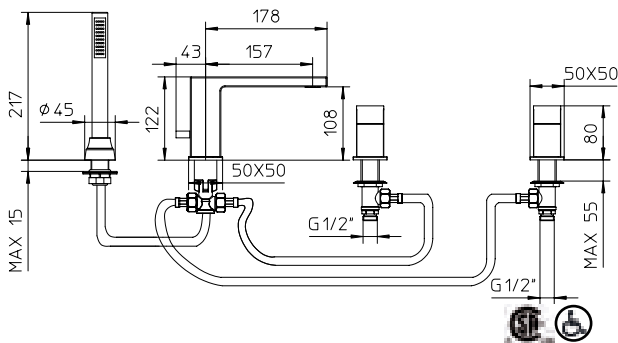

581393-10

10 Chrome 1299\$

back view
vue arrière

Max flow: 10.5 gal/min
Débit max : 40 l/min

qadra

Four hole deckmount tub faucet with diverter for a handshower with 1.5 m flexible hose.

Robinet de bain romain 4 trous avec déviateur pour douchette avec boyau flexible de 1.5 mètres.

581394-10

10 Chrome 1299\$

Single lever 1 way pressure balanced valve.

Valve 1 voie à pression équilibrée monocommande.

582010-PB-10

10 Chrome 369\$

back view
vue arrière

Max flow: 10.5 gal/min
Débit max : 40 l/min