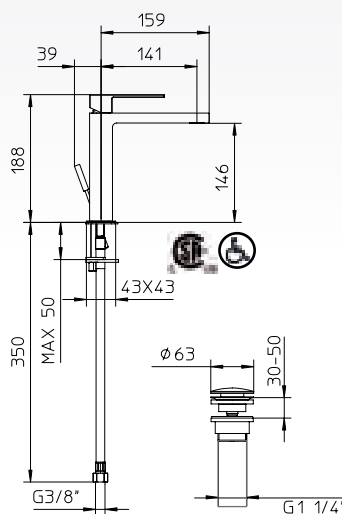

583085-CC-10

10 Chrome 499$

(Replace 583045)

Max flow: 1.5 gal/min
Débit max : 5,75 l/min

Single lever vessel lavatory faucet with elongated spout.

Robinet de lavabo vasque monocommande avec bec allongé.