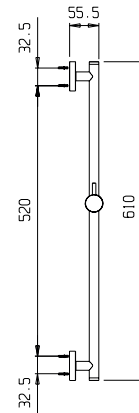

TOTAL 5444\$

Discount when bought as a kit
Escompte pour l'ensemble **10%**

TOTAL 4900\$

qadra color

qadra kit 10-38
qadra kit 10-43

Pressure balanced with volume control
Pression équilibrée avec contrôle de volume

9926E2	Brass shower arm 13³/₄" <i>Bras de douche en laiton massif 13³/₄"</i>	555
9926A9	Brass shower head 12" <i>Tête de douche en laiton 8"</i>	1191
992086	Handshower rail / Rail de douchette	389
991106	Handshower / Douchette	206
991006	Hose / Boyau	109
412426	Brass thermostatic valve 1/2" 2or 3way <i>Valve thermostatique 1/2" en laiton massif 2 ou 3voies</i>	1799
9926L2	Waterfall or spout <i>Chute ou bec de baignoire</i>	1899