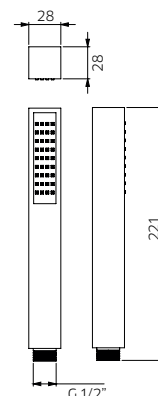

TOTAL 1442\$

Discount when bought as a kit
Escompte pour l'ensemble **10%**

TOTAL 1298\$

qadra color

qadra

qadra kit 3-38

qadra kit 3-43

Pressure balanced with volume control
Pression balancée avec contrôle de volume

9926E2	Brass shower arm 13³/₄" <i>Bras de douche en laiton massif 13³/₄"</i>	555
9926A9	Brass shower head 12" <i>Tête de douche en laiton 8"</i>	1191
992086	Handshower rail / Rail de douchette	389
991106	Handshower / Douchette	206
991006	Hose / Boyau	109
581020-PB	Single lever pressure balanced valve with diverter <i>Valve à pression balancée avec déviateur</i>	899
9926M2	Brass water outlet <i>Sortie d'eau en laiton massif</i>	199