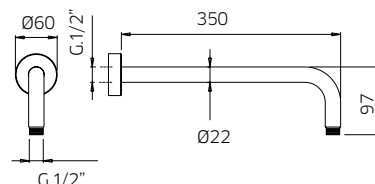

qadra

qadra kit 1

Pressure balanced with volume control
Pression balancée avec contrôle de volume

9926V2	Brass shower arm <i>Bras de douche en laiton massif</i>	108
992687	Abs shower head 8" <i>Tête de douche en abs 8"</i>	249
582010-PB	Single lever pressure balanced valve <i>Valve à pression balancée monocommande</i>	369