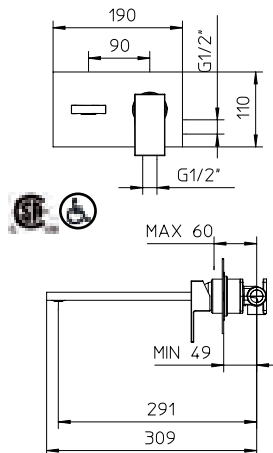

Max flow: 1.5 gal/min
Débit max : 5,75 l/min