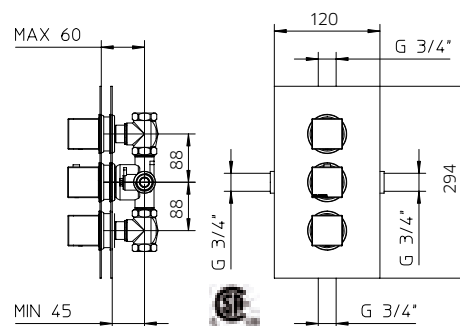

Max flow: 10.5 gal/min
Débit max : 40 l/min