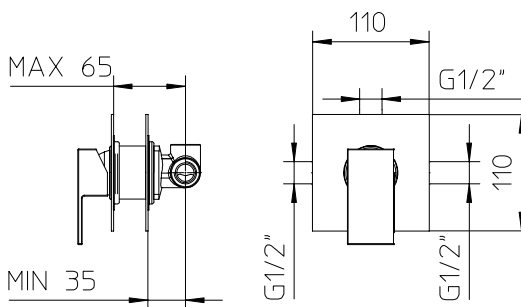

qadra

qadra kit 1

Pressure balanced with volume control
Pression balancée avec contrôle de volume

9926V2	Brass shower arm <i>Bras de douche en laiton massif</i>	108
992687	Abs shower head 8" <i>Tête de douche en abs 8"</i>	249
582010-PB	Single lever pressure balanced valve <i>Valve à pression balancée monocommande</i>	369

TOTAL 726$

Discount when bought as a kit 10%
Escompte pour l'ensemble

TOTAL 653$