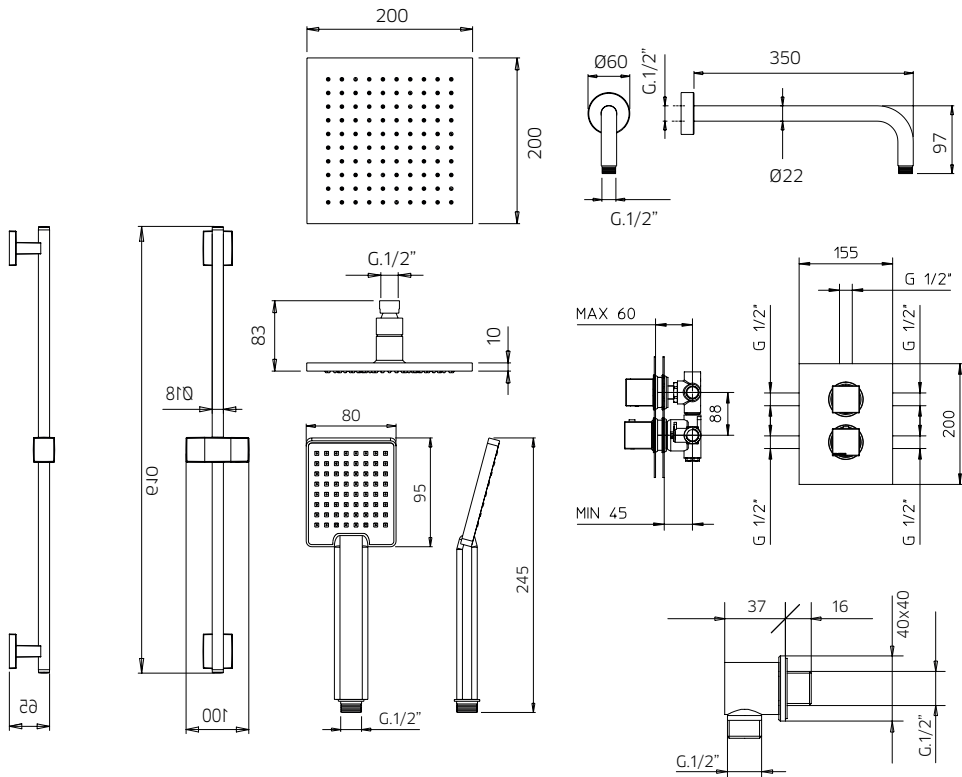

TOTAL 1765\$

Discount when bought as a kit 10%
Escompte pour l'ensemble

TOTAL 1589\$

qadra

qadra kit 10

Thermostatic with volume control

Thermostatique avec contrôle de volume

9926V2	Brass shower arm <i>Bras de douche en laiton massif</i>	108
992687	Abs shower head 8" <i>Tête de douche en abs 8"</i>	249
992050	Handshower kit with rail <i>Ensemble de douchette sur rail</i>	399
412426	Brass thermostatic valve 1/2" 2or3 way <i>Valve thermostatique 1/2" en laiton massif 2ou 3 voies</i>	1149
992101	Wall mounted brass spout 7" <i>Bec de bain en laiton massif 7"</i>	259
9926M2	Brass water outlet <i>Sortie d'eau en laiton massif</i>	99