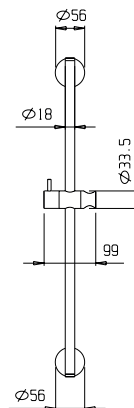

Discount when bought as a kit
Escompte pour l'ensemble **10%**

TOTAL 2057\$

qadra

qadra kit 2-38

qadra kit 2-43

Pressure balanced with volume control
Pression balancée avec contrôle de volume

992086	Handshower rail <i>Rail de douchette</i>	389
991106	Handshower / Douchette	206
991006	Hose / Boyau	109
582010-PB	Single lever pressure balanced valve <i>Valve à pression balancée monocommande</i>	539
9926M2	Brass water outlet <i>Sortie d'eau en laiton massif</i>	199

TOTAL 1442\$

Discount when bought as a kit
Escompte pour l'ensemble **10%**

TOTAL 1298\$

qadra color

qadra

qadra kit 3-38

qadra kit 3-43

Pressure balanced with volume control
Pression balancée avec contrôle de volume

9926E2	Brass shower arm 13³/₄" <i>Bras de douche en laiton massif 13³/₄"</i>	555
9926A9	Brass shower head 12" <i>Tête de douche en laiton 8"</i>	1191
992086	Handshower rail / Rail de douchette	389
991106	Handshower / Douchette	206
991006	Hose / Boyau	109
581020-PB	Single lever pressure balanced valve with diverter <i>Valve à pression balancée avec déviateur</i>	899
9926M2	Brass water outlet <i>Sortie d'eau en laiton massif</i>	199