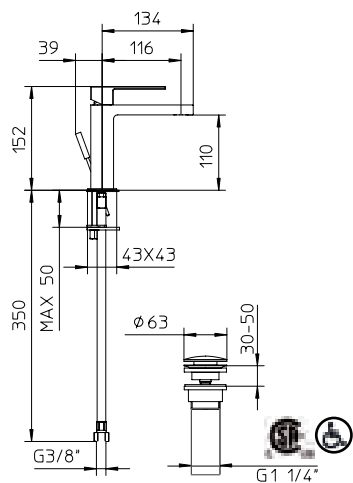

qadra color

Single lever lavatory faucet with click-clack waste 1¼".

Robinet de lavabo monocommande avec bonde clic-clac 1¼".

Single lever vessel lavatory faucet with elongated spout.

Robinet de lavabo vasque monocommande avec bec allongé.

Single lever wall mounted bath faucet with diverter for handshower with 1.5 M flexible hose.

Robinet mural pour baignoire avec déviateur pour douchette et un boyau flexible de 1,5 mètres.

583010-CC-__

38	Matt Black / Noir mat	649$
43	Matt White / Blanc mat	
*49	Brushed Steel finish / Acier brossé	

(Replace 583011)

583085-CC-__

38	Matt Black / Noir mat	799$
43	Matt White / Blanc mat	
*49	Brushed Steel finish / Acier brossé	

(Replace 583045)

583018-__

38	Matt Black / Noir mat	1275$
43	Matt White / Blanc mat	
*49	Brushed Steel finish / Acier brossé	

Max flow: 1.5 gal/min
Débit max : 5,75 l/min