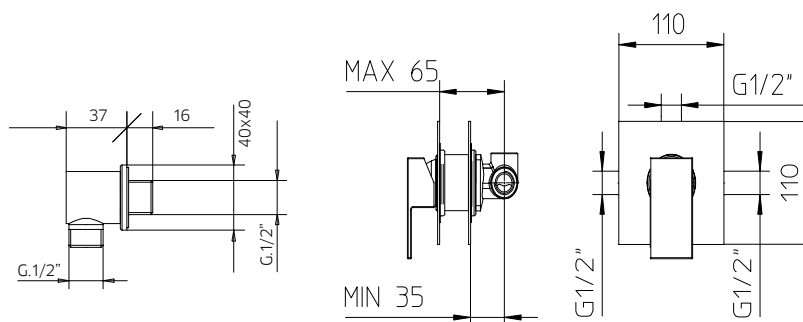

TOTAL 1215\$

Discount when bought as a kit 10%
Escompte pour l'ensemble

TOTAL 1094\$

qadra

qadra kit 5

Pressure balanced with volume control
Pression balancée avec contrôle de volume

992050	Handshower kit with rail <i>Ensemble de douchette sur rail</i>	399
581020-PB	Single lever pressure balanced valve with diverter <i>Valve à pression balancée avec déviateur</i>	599
992101	Wall mounted brass spout 7" <i>Bec de bain en laiton massif 7"</i>	259
9926M2	Brass water outlet <i>Sortie d'eau en laiton massif</i>	99