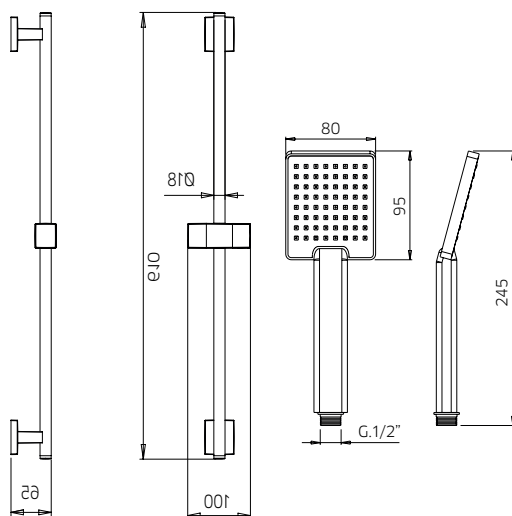

qadra

qadra kit 8 CUBO

Thermostatic with volume control
Thermostatique avec contrôle de volume

PDSH-CUBO-10-PSS

Rain shower head with anti-scale jets
Tête de douche pluie avec jets anti-calcaire

659

992050

Handshower kit with rail
Ensemble de douchette sur rail

399

412426

Brass thermostatic valve 1/2" 2or3 way
Valve thermostatique 1/2" en laiton massif 2ou 3 voies

1149

9926M2

Brass water outlet
Sortie d'eau en laiton massif

99

TOTAL 2306$

Discount when bought as a kit 10%
Escompte pour l'ensemble

TOTAL 2075$

qadra