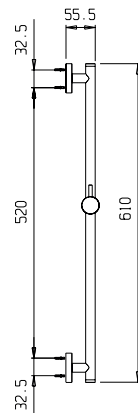

Discount when bought as a kit
Escompte pour l'ensemble **10%**

TOTAL 2057\$

qadra

qadra kit 2-38

qadra kit 2-43

Pressure balanced with volume control
Pression balancée avec contrôle de volume

992086	Handshower rail <i>Rail de douchette</i>	389
991106	Handshower / Douchette	206
991006	Hose / Boyau	109
582010-PB	Single lever pressure balanced valve <i>Valve à pression balancée monocommande</i>	539
9926M2	Brass water outlet <i>Sortie d'eau en laiton massif</i>	199

TOTAL 1442\$

Discount when bought as a kit
Escompte pour l'ensemble **10%**

TOTAL 1298\$

qadra color

qadra

qadra kit 3-38

qadra kit 3-43

Pressure balanced with volume control
Pression balancée avec contrôle de volume

9926E2	Brass shower arm 13³/₄" <i>Bras de douche en laiton massif 13³/₄"</i>	555
9926A9	Brass shower head 12" <i>Tête de douche en laiton 8"</i>	1191
992086	Handshower rail / Rail de douchette	389
991106	Handshower / Douchette	206
991006	Hose / Boyau	109
581020-PB	Single lever pressure balanced valve with diverter <i>Valve à pression balancée avec déviateur</i>	899
9926M2	Brass water outlet <i>Sortie d'eau en laiton massif</i>	199