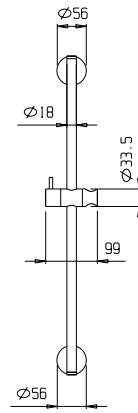

9926E2	Brass shower arm 13³/₄" <i>Bras de douche en laiton massif 13³/₄"</i>	555
9926A9	Brass shower head 12" <i>Tête de douche en laiton 8"</i>	1191
992086	Handshower rail / Rail de douchette	389
991106	Handshower / Douchette	206
991006	Hose / Boyau	109
581020-PB	Single lever pressure balanced valve with diverter <i>Valve à pression balancée avec déviateur</i>	899
9926M2	Brass water outlet <i>Sortie d'eau en laiton massif</i>	199

9926E2	Brass shower arm 13³/₄" <i>Bras de douche en laiton massif 13³/₄"</i>	555
9926A9	Brass shower head 12" <i>Tête de douche en laiton 8"</i>	1191
992086	Handshower rail / Rail de douchette	389
991106	Handshower / Douchette	206
991006	Hose / Boyau	109
412426	Brass thermostatic valve 1/2" 2or 3way <i>Valve thermostatique 1/2" en laiton massif 2 ou 3voies</i>	1799
9926M2	Brass water outlet <i>Sortie d'eau en laiton massif</i>	199

TOTAL 5444\$

Discount when bought as a kit
Escompte pour l'ensemble **10%**

TOTAL 4900\$

qadra color

qadra kit 10-38
qadra kit 10-43

Pressure balanced with volume control
Pression équilibrée avec contrôle de volume

9926E2	Brass shower arm 13³/₄" <i>Bras de douche en laiton massif 13³/₄"</i>	555
9926A9	Brass shower head 12" <i>Tête de douche en laiton 8"</i>	1191
992086	Handshower rail / Rail de douchette	389
991106	Handshower / Douchette	206
991006	Hose / Boyau	109
412426	Brass thermostatic valve 1/2" 2or 3way <i>Valve thermostatique 1/2" en laiton massif 2 ou 3voies</i>	1799
9926L2	Waterfall or spout <i>Chute ou bec de baignoire</i>	1899