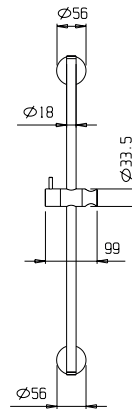

9926E2	Brass shower arm 13³/₄" <i>Bras de douche en laiton massif 13³/₄"</i>	555
9926A9	Brass shower head 12" <i>Tête de douche en laiton 8"</i>	1191
992086	Handshower rail / Rail de douchette	389
991106	Handshower / Douchette	206
991006	Hose / Boyau	109
581020-PB	Single lever pressure balanced valve with diverter <i>Valve à pression balancée avec déviateur</i>	899
9926M2	Brass water outlet <i>Sortie d'eau en laiton massif</i>	199

TOTAL 3548\$

Discount when bought as a kit
Escompte pour l'ensemble **10%**

TOTAL 3193\$

qadra color

qadra

qadra kit 8-38
qadra kit 8-43

Pressure balanced with volume control
Pression balancée avec contrôle de volume

9926E2	Brass shower arm 13³/₄" <i>Bras de douche en laiton massif 13³/₄"</i>	555
9926A9	Brass shower head 12" <i>Tête de douche en laiton 8"</i>	1191
992086	Handshower rail / Rail de douchette	389
991106	Handshower / Douchette	206
991006	Hose / Boyau	109
412426	Brass thermostatic valve 1/2" 2or 3way <i>Valve thermostatique 1/2" en laiton massif 2 ou 3voies</i>	1799
9926M2	Brass water outlet <i>Sortie d'eau en laiton massif</i>	199