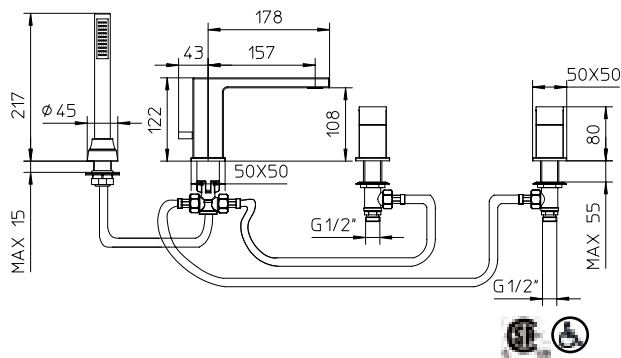

qadra color

Four hole deckmount tub faucet with diverter for a handshower with 1.5 m flexible hose.

Robinet de bain romain 4 trous avec déviateur pour douchette avec boyau flexible de 1.5 mètres.

Three hole deckmount tub faucet with diverter for a handshower with 1.5 m flexible hose.

Robinet de bain romain 3 trous avec déviateur pour douchette avec boyau flexible de 1.5 mètres.

581394-__

38	Matt Black / Noir mat	2299$
43	Matt White / Blanc mat	
*49	Brushed Steel finish / Acier brossé	

581393-__

38	Matt Black / Noir mat	2299$
43	Matt White / Blanc mat	
*49	Brushed Steel finish / Acier brossé	

Max flow: 10.5 gal/min
Débit max : 40 l/min