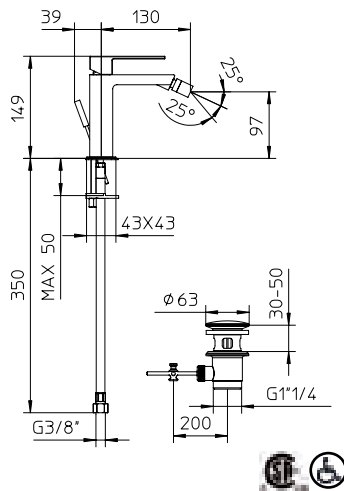

qadra

Single lever bidet faucet with pop-up waste 1"1/4

Robinet de bidet onocommande avec bonde de vidange à tirette 1 1/4".

584010-CC-10

10 Chrome 469$

Max flow: 1.5 gal/min
Débit max : 5,75 l/min

Three hole deckmount tub faucet with diverter for a handshower with 1.5 m flexible hose.

Robinet de bain romain 3 trous avec déviateur pour douchette avec boyau flexible de 1.5 mètres.

581393-10

10 Chrome 1299$