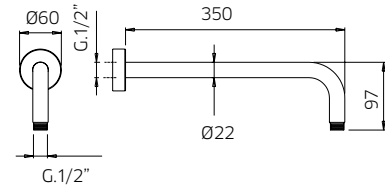

TOTAL 1356\$

Discount when bought as a kit 10%
Escompte pour l'ensemble

TOTAL 1220\$

qadra

qadra kit 8

Thermostatic with volume control
Thermostatique avec contrôle de volume

9926V2	Brass shower arm <i>Bras de douche en laiton massif</i>	108
992687	Abs shower head 8" <i>Tête de douche en abs 8"</i>	249
992050	Handshower kit with rail <i>Ensemble de douchette sur rail</i>	399
412426	Brass thermostatic valve 1/2" 2or3 way <i>Valve thermostatique 1/2" en laiton massif 2ou 3 voies</i>	1149
9926M2	Brass water outlet <i>Sortie d'eau en laiton massif</i>	99