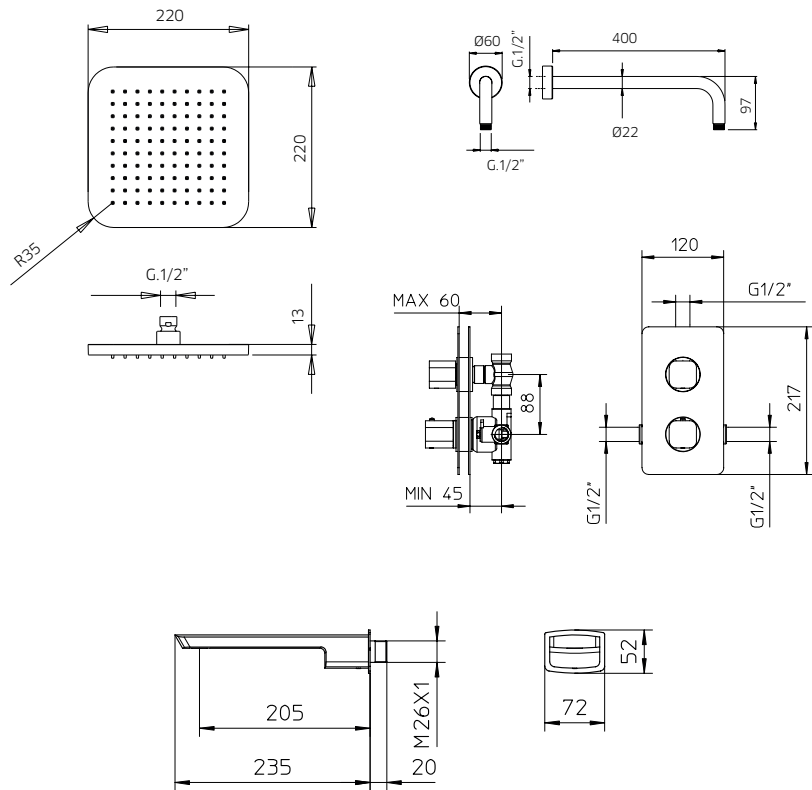

mis mis kit 9

Thermostatic with volume control
Thermostatique avec contrôle de volume

mis

992639	Brass shower arm 15³/₄" <i>Bras de douche en laiton massif 15³/₄"</i>	139
9926U5	Stainless steel and abs shower head 8³/₄" <i>Tête de douche en acier inoxydable et abs 8³/₄"</i>	349
922426	Brass thermostatic valve 1/2" 2or3 way <i>Valve thermostatique 1/2" en laiton massif 2ou 3 voies</i>	1049
9921e7	Brass tub spout <i>Bec de bain en laiton massif</i>	475

TOTAL 2012$

Discount when bought as a kit
Escompte pour l'ensemble **10%**

TOTAL 1811$