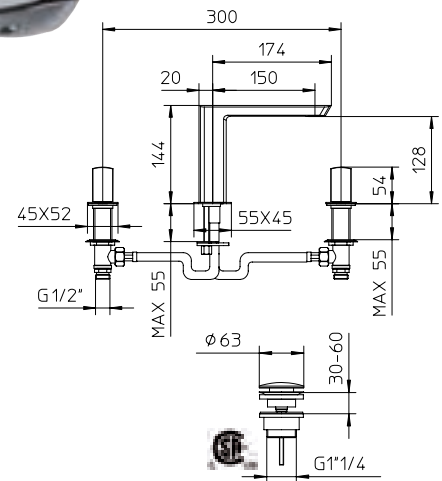

Max flow: 1.5 gal/min
Débit max : 5,75 l/min