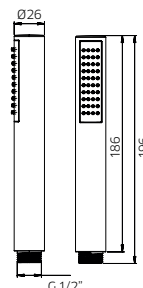

TOTAL 1996\$

Discount when bought as a kit
Escompte pour l'ensemble **10%**

TOTAL 1796\$

mis kit 8-38

mis kit 8-43

Thermostatic with volume control
Thermostatique avec contrôle de volume

9926V2	Brass shower arm 13¾" <i>Bras de douche en laiton massif 13¾"</i>	269
992610	Brass shower head 8" <i>Tête de douche en laiton 8"</i>	659
992080	Handshower kit with rail <i>Ensemble de douchette sur rail</i>	569
922426	Brass thermostatic valve 1/2" 2 or 3way <i>Valve thermostatique 1/2" en laiton massif 2 ou 3voies</i>	1499
9926M3	Brass water outlet <i>Sortie d'eau en laiton massif</i>	179