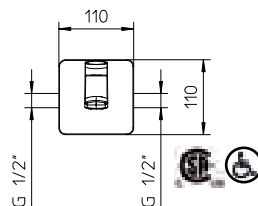

563018-10

10 Chrome 829\$

563081-10

10 Chrome 799\$

013030-CC-10

10 Chrome 949\$

See page 6 for click clack option.
Voir page 6 pour option bonde clic-clac 1 1/4".

Max flow: 1.5 gal/min
Débit max : 5,75 l/min