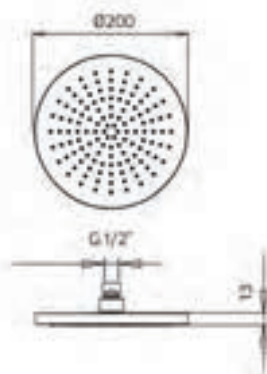

TOTAL 1996\$

Discount when bought as a kit
Escompte pour l'ensemble **10%**

TOTAL 1796\$

mis kit 8-38

mis kit 8-43

Thermostatic with volume control
Thermostatique avec contrôle de volume

9926V2	Brass shower arm 13¾" <i>Bras de douche en laiton massif 13¾"</i>	269
992610	Brass shower head 8" <i>Tête de douche en laiton 8"</i>	659
992080	Handshower kit with rail <i>Ensemble de douchette sur rail</i>	569
922426	Brass thermostatic valve 1/2" 2 or 3way <i>Valve thermostatique 1/2" en laiton massif 2 ou 3voies</i>	1499
9926M3	Brass water outlet <i>Sortie d'eau en laiton massif</i>	179