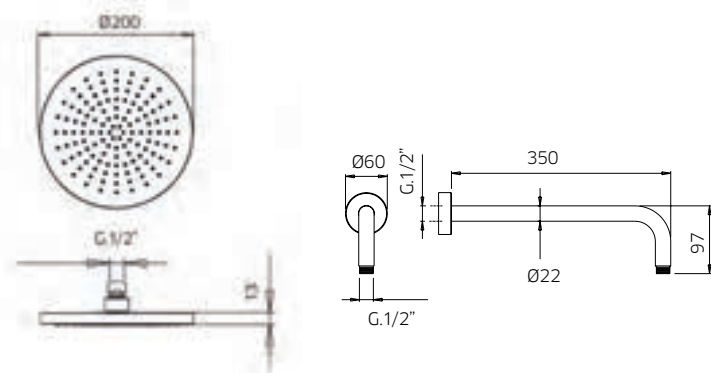

9926V2	Brass shower arm 13³/₄" <i>Bras de douche en laiton massif 13³/₄"</i>	269
992610	Brass shower head 8" <i>Tête de douche en laiton 8"</i>	659
562010-PB	Single lever pressure balanced valve <i>Valve à pression équilibrée monocommande</i>	549