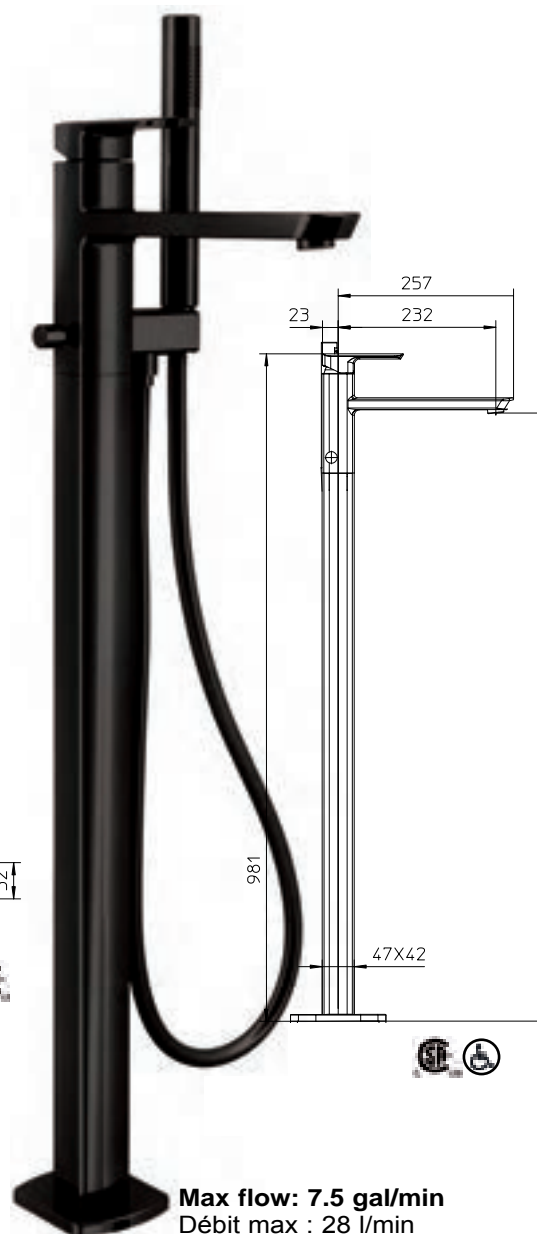

mis color

Single lever wall mounted bath faucet with diverter for handshower with 1.5 M flexible hose.

Robinet mural pour baignoire avec déviateur pour douchette et un boyau flexible de 1,5 mètres.

Wall mounted spout for bath-tub.

Bec mural pour baignoire

Free standing tub faucet with diverter for handshower.

Robinet pour baignoire auto portante avec déviateur pour douchette.

561180-__

9921E7-__

561156-__

38	Matt Black / Noir mat	1299$
43	Matt White / Blanc mat	

38	Matt Black / Noir mat	849$
43	Matt White / Blanc mat	
*49	Brushed Steel finish / Acier brossé	959$
*34	Matt Copper / Cuivre mat	
*36	Brushed Dark Nickel / Nickel foncé brossé	
*53	Gold / Or	

38	Matt Black / Noir mat	3599$
43	Matt White / Blanc mat	
*49	Brushed Steel finish / Acier brossé	3799$
*34	Matt Copper / Cuivre mat	
*36	Brushed Dark Nickel / Nickel foncé brossé	
*53	Gold / Or	

Max flow: 4.5 gal/min
Débit max : 17 l/min

Max flow: 8.35 gal/min
Débit max : 38.4 l/min

Max flow: 7.5 gal/min
Débit max : 28 l/min

* Special order / Commande spéciale