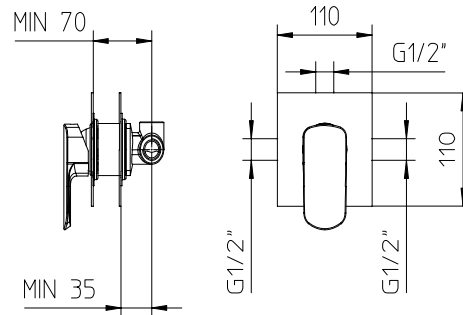

9926V2	Brass shower arm 13³/₄" <i>Bras de douche en laiton massif 13³/₄"</i>	269
992610	Brass shower head 8" <i>Tête de douche en laiton 8"</i>	659
562010-PB	Single lever pressure balanced valve <i>Valve à pression équilibrée monocommande</i>	549