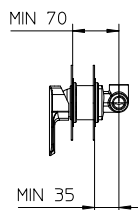

Max flow: 6 gal/min
Débit max : 27.28 l/min

Max flow: 9 gal/min
Débit max : 34 l/min

Max flow: 7.5 gal/min
Débit max : 29 l/min