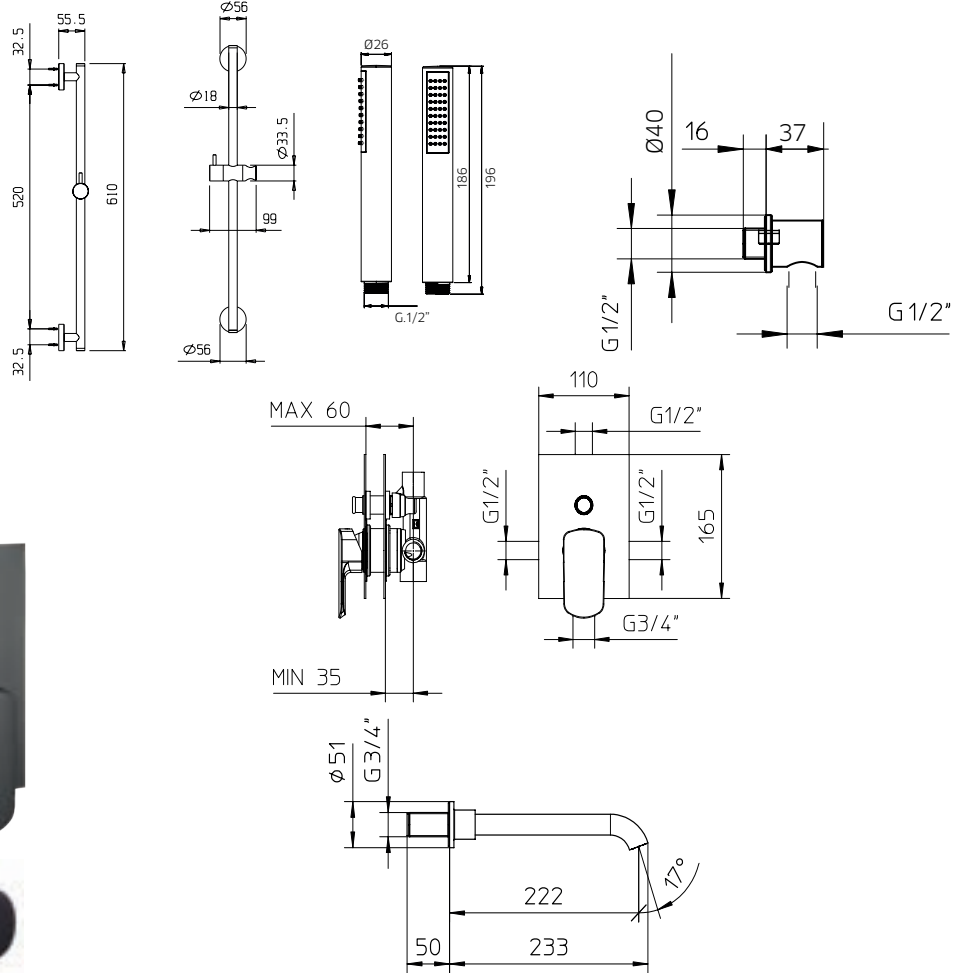

TOTAL 2176\$

Discount when bought as a kit
Escompte pour l'ensemble **10%**

TOTAL 1958\$

mis kit 5-38

mis kit 5-43

Pressure balanced with volume control
Pression balancée avec contrôle de volume

992080	3 function handshower kit with rail <i>Ensemble de douchette 3 fonctions sur rail</i>	569
561020-PB	Single lever pressure balanced valve with diverter <i>Valve à pression balancée avec déviateur</i>	849
9926M3	Brass water outlet <i>Sortie d'eau en laiton massif</i>	179
992112	Brass tub spout <i>Bec de bain en laiton massif</i>	399