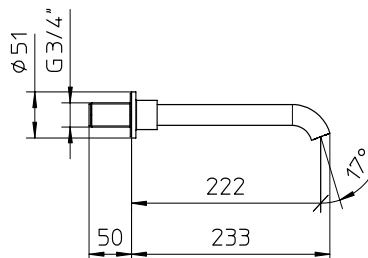

TOTAL 2525\$

Discount when bought as a kit
Escompte pour l'ensemble **10%**

TOTAL 2273\$

mis kit 4-38

mis kit 4-43

Pressure balanced with volume control
Pression balancée avec contrôle de volume

9926V2	Brass shower arm 13³/₄" <i>Bras de douche en laiton massif 13³/₄"</i>	269
992610	Brass shower head 8" <i>Tête de douche en laiton 8"</i>	659
561020-PB	Single lever pressure balanced valve with diverter <i>Valve à pression balancée avec déviateur</i>	849
992112	Brass tub spout <i>Bec de bain en laiton massif</i>	399