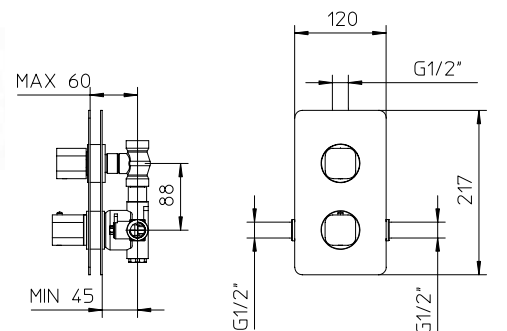

TOTAL 1996\$

Discount when bought as a kit
Escompte pour l'ensemble **10%**

TOTAL 1796\$

mis kit 8-38

mis kit 8-43

Thermostatic with volume control
Thermostatique avec contrôle de volume

9926V2	Brass shower arm 13¾" <i>Bras de douche en laiton massif 13¾"</i>	269
992610	Brass shower head 8" <i>Tête de douche en laiton 8"</i>	659
992080	Handshower kit with rail <i>Ensemble de douchette sur rail</i>	569
922426	Brass thermostatic valve 1/2" 2 or 3way <i>Valve thermostatique 1/2" en laiton massif 2 ou 3voies</i>	1499
9926M3	Brass water outlet <i>Sortie d'eau en laiton massif</i>	179