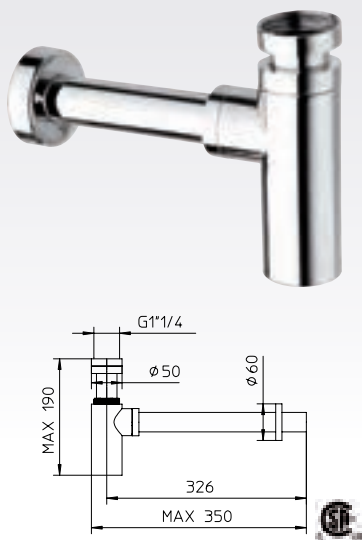

Robinet de lavabo vasque monocommande avec bec allongé.

Wall mounted single lever lavatory faucet.

Robinet de lavabo mural monocommande.

Three hole lavatory faucet with click-clack waste 1 1/4".

Robinet de lavabo 3 trous avec bonde clic-clac 1 1/4".

Max flow: 5.5 gal/min
Débit max : 25 l/min

Max flow: 1.5 gal/min
Débit max : 5,75 l/min

mis

Three hole wall mounted lavatory faucet.

Robinet de lavabo mural 3 trous

013064-10

10 Chrome 999\$

Wash basin round trap.

Syphon de lavabo rond.

991443-10

10 Chrome 199\$

Single lever bidet faucet with pop-up waste 1 1/4".

Robinet de bidet monocommande avec bonde de vidange à tirette 1 1/4".

564010-10

10 Chrome 549\$

Click-clack waste 1 1/4".