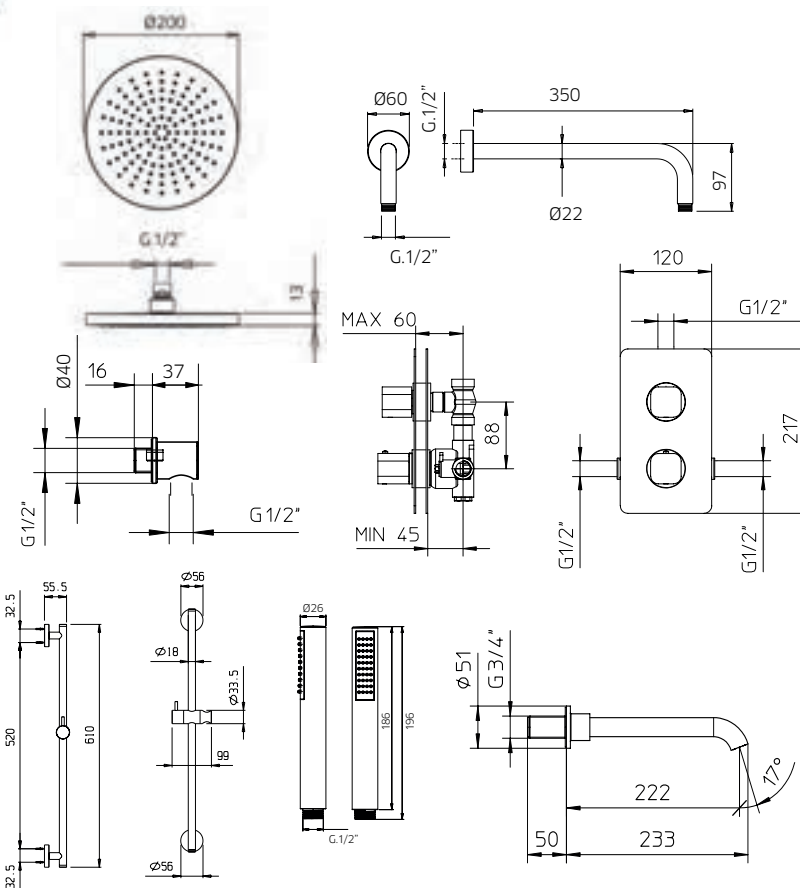

TOTAL 2826\$

Discount when bought as a kit
Escompte pour l'ensemble **10%**

TOTAL 2543\$

mis kit 10-38

mis kit 10-43

Thermostatic with volume control
Thermostatique avec contrôle de volume

9926V2	Brass shower arm 13³/₄" <i>Bras de douche en laiton massif 13³/₄"</i>	269
992610	Brass shower head 8" <i>Tête de douche en laiton 8"</i>	659
992080	Handshower kit with rail <i>Ensemble de douchette sur rail</i>	569
922426	Brass thermostatic valve 1/2" 2or 3way <i>Valve thermostatique 1/2" en laiton massif 2 ou 3voies</i>	1499
9926M3	Brass water outlet <i>Sortie d'eau en laiton massif</i>	179
992112	Brass tub spout <i>Bec de bain en laiton massif</i>	399