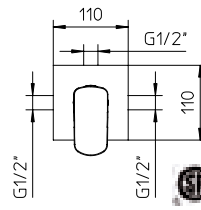

Max flow: 6 gal/min
Débit max : 27.28 l/min

Max flow: 9 gal/min
Débit max : 34 l/min

Max flow: 7.5 gal/min
Débit max : 29 l/min