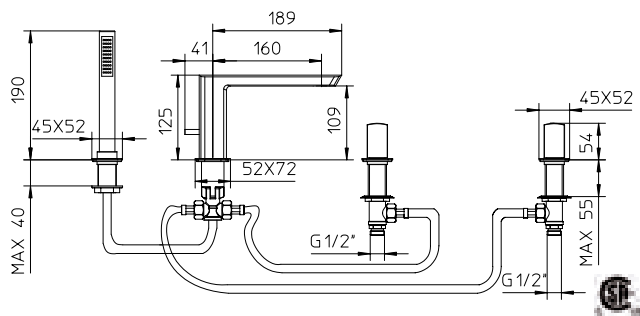

Max flow: 10.5 gal/min
Débit max : 40 l/min

Three hole roman bath faucet with diverter for handshower with 1.5 m flexible hose.

Robinet de bain romain 3 trous avec déviateur pour douchette avec boyau flexible de 1,5 mètres.

011393-10

10 Chrome 1199$