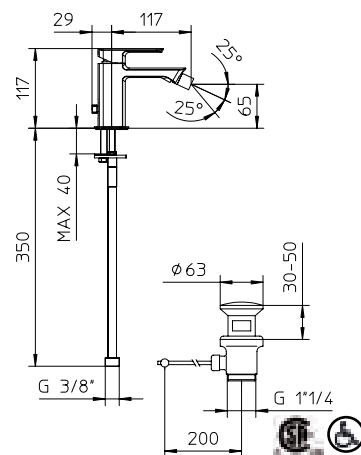

Max flow: 1.5 gal/min
Débit max : 5,75 l/min