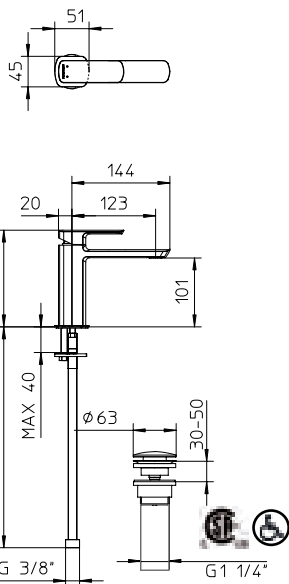

Single lever vessel lavatory faucet with elongated spout.

Robinet de lavabo vasque monocommande avec bec allongé.

563018-__

Max flow: 1.5 gal/min
Débit max : 5,75 l/min

Wall mounted single lever lavatory faucet.