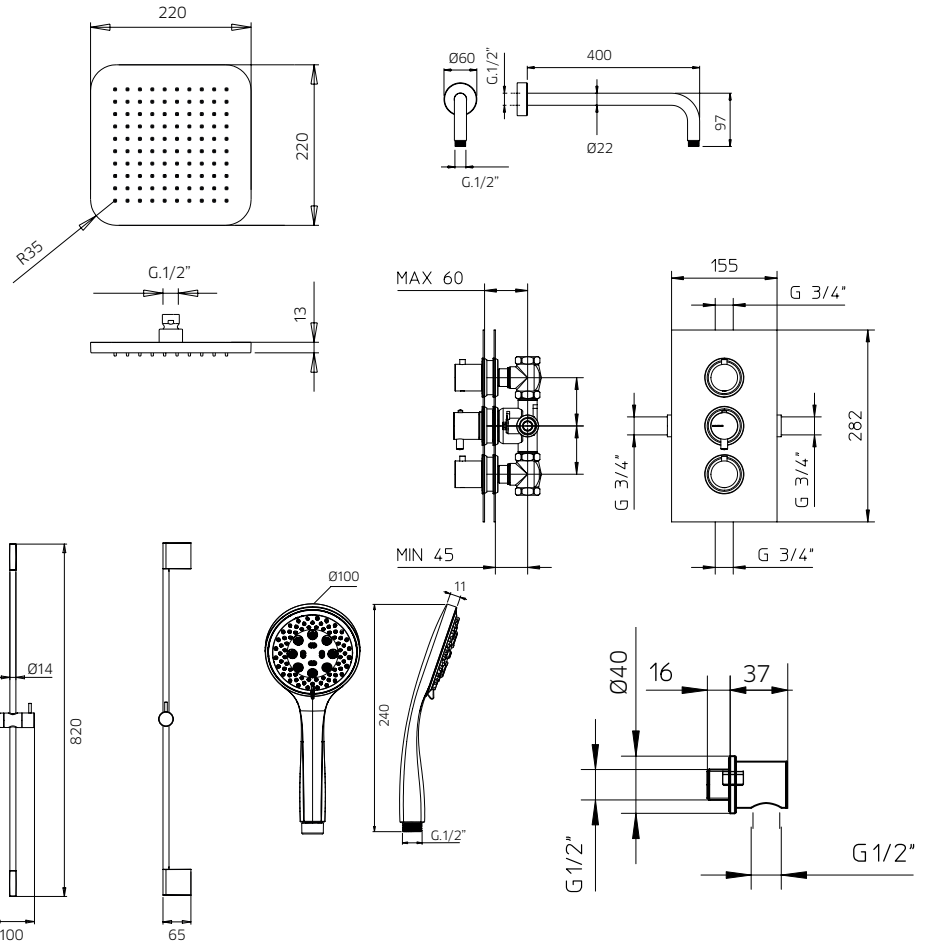

TOTAL 2012\$

Discount when bought as a kit
Escompte pour l'ensemble **10%**

TOTAL 1811\$

mis kit 10

Thermostatic with volume control
Thermostatique avec contrôle de volume

992639	Brass shower arm 15³/₄" <i>Bras de douche en laiton massif 15³/₄"</i>	139
9926U5	Stainless steel and abs shower head 8³/₄" <i>Tête de douche en acier inoxydable et abs 8³/₄"</i>	349
9920C9	Handshower kit with rail <i>Ensemble de douchette sur rail</i>	325
922426	Brass thermostatic valve 1/2" 3way <i>Valve thermostatique 1/2" en laiton 3 voies</i>	1049
9921e7	Brass tub spout <i>Bec de bain en laiton massif</i>	475
9926M3	Brass water outlet <i>Sortie d'eau en laiton massif</i>	81

TOTAL 2418\$

Discount when bought as a kit
Escompte pour l'ensemble **10%**

TOTAL 2176\$

mis mis kit 14

Thermostatic with volume control
Thermostatique avec contrôle de volume

992639	Brass shower arm 15³/₄" <i>Bras de douche en laiton massif 15³/₄"</i>	139
9926U5	Stainless steel and abs shower head 8³/₄" <i>Tête de douche en acier inoxydable et abs 8³/₄"</i>	349
9920C9	Handshower kit with rail <i>Ensemble de douchette sur rail</i>	325
9922418	Brass thermostatic valve 3/4" 2 shut-off <i>Valve thermostatique 3/4' laiton 2 contrôles</i>	1299
9926M3	Brass water outlet <i>Sortie d'eau en laiton massif</i>	81