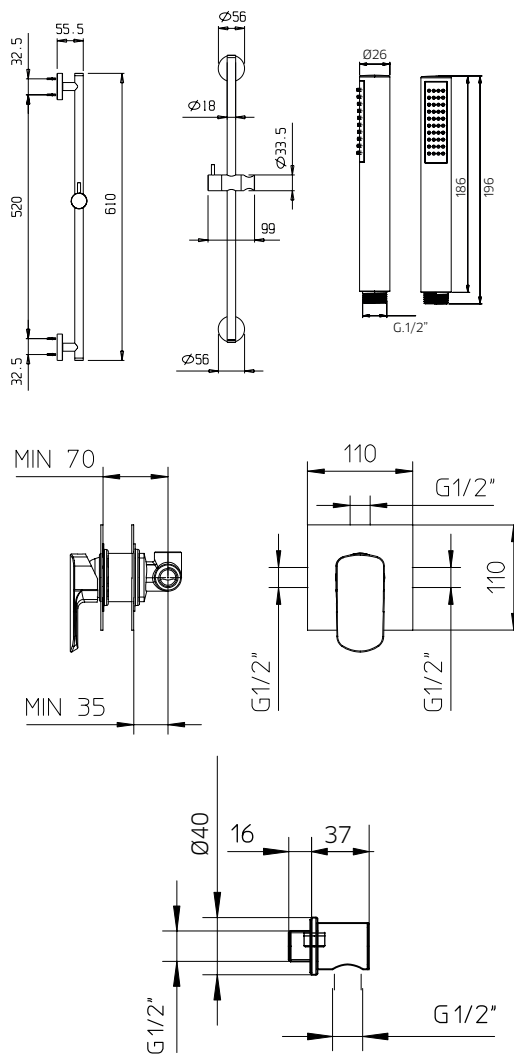

mis kit 2-38 ☐
mis kit 2-43 ☐

Pressure balanced with volume control
Pression balancée avec contrôle de volume

992080	3 function handshower kit with rail <i>Ensemble de douchette 3 fonctions sur rail</i>	569
562010-PB	Single lever pressure balanced valve <i>Valve à pression balancée monocommande</i>	549
9926M3	Brass water outlet <i>Sortie d'eau en laiton massif</i>	179

TOTAL 1297$

Discount when bought as a kit
Escompte pour l'ensemble **10%**

TOTAL 1167$