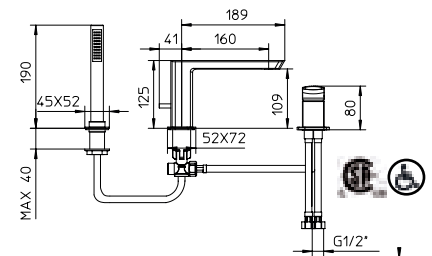

Max flow: 10.5 gal/min
Débit max : 40 l/min
* Special order / Commande spéciale