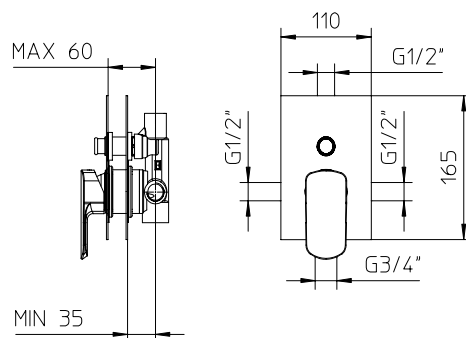

TOTAL 2525\$

Discount when bought as a kit
Escompte pour l'ensemble **10%**

TOTAL 2273\$

mis kit 4-38

mis kit 4-43

Pressure balanced with volume control
Pression balancée avec contrôle de volume

9926V2	Brass shower arm 13³/₄" <i>Bras de douche en laiton massif 13³/₄"</i>	269
992610	Brass shower head 8" <i>Tête de douche en laiton 8"</i>	659
561020-PB	Single lever pressure balanced valve with diverter <i>Valve à pression balancée avec déviateur</i>	849
992112	Brass tub spout <i>Bec de bain en laiton massif</i>	399