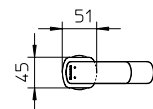

mis color

Wash basin round trap.

Syphon de lavabo rond.

Click-clack waste 1 1/4".

Bonde clic-clac 1 1/4"

Single lever bidet faucet with pop-up waste 1 1/4".

Robinet de bidet monocommande avec bonde bouton poussoir 1 1/4".

991443-__

991424-__

564011-__

38	Matt Black / Noir mat	385$
43	Matt White / Blanc mat	
*49	Brushed Steel finish / Acier brossé	425$
*34	Matt Copper / Cuivre mat	
*36	Brushed Dark Nickel / Nickel foncé brossé	
*53	Gold / Or	

38	Matt Black / Noir mat	155$
43	Matt White / Blanc mat	
*49	Brushed Steel finish / Acier brossé	175$
*34	Matt Copper / Cuivre mat	
*36	Brushed Dark Nickel / Nickel foncé brossé	
*53	Gold / Or	

38	Matt Black / Noir mat	799$
43	Matt White / Blanc mat	
13	Chrome-White/Chromé-Blanc	899$
27	Chrome-Black / Chromé-Noir	
59	Chrome-Red / Chromé-Rouge	799$
*34	Matt Copper / Cuivre mat	
*49	Brushed Steel finish / Acier brossé	
*36	Brushed Dark Nickel / Nickel foncé brossé	
*53	Gold / Or	949$

Max flow: 1.5 gal/min
Débit max : 5.75 l/min