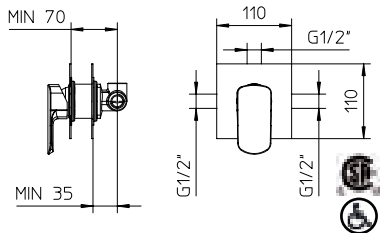

mis color

Single lever 1 way pressure balanced valve.

Valve 1 voie à pression balancée monocommande.

562010-__

38	Matt Black / Noir mat	549$
43	Matt White / Blanc mat	
13	Chrome-White/Chromé-Blanc	649$
27	Chrome-Black / Chromé-Noir	
59	Chrome-Red / Chromé-Rouge	549$
*34	Matt Copper / Cuivre mat	
*49	Brushed Steel finish / Acier brossé	699$
*36	Brushed Dark Nickel / Nickel foncé brossé	
*53	Gold / Or	

1 way/voie