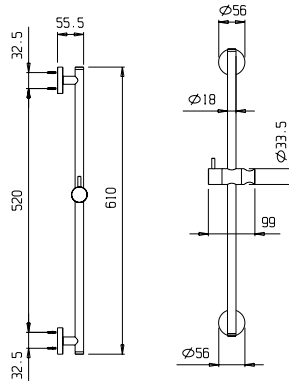

TOTAL 1297\$

Discount when bought as a kit
Escompte pour l'ensemble **10%**

TOTAL 1167\$

mis kit 3-38

mis kit 3-43

Pressure balanced with volume control
Pression balancée avec contrôle de volume

9926V2	Brass shower arm 13³/₄" <i>Bras de douche en laiton massif 13³/₄"</i>	269
992610	Brass shower head 8" <i>Tête de douche en laiton 8"</i>	659
992080	Handshower kit with rail <i>Ensemble de douchette sur rail</i>	569
561020-PB	Single lever pressure balanced valve with diverter <i>Valve à pression balancée avec déviateur</i>	849
9926M3	Brass water outlet <i>Sortie d'eau en laiton massif</i>	179