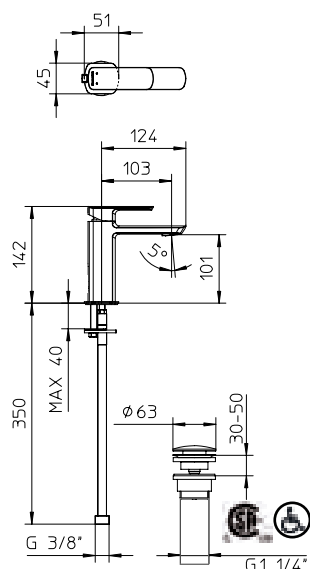

Robinet de lavabo monocommande avec bonde clic-clac 1 1/4".

563010-CC-10

10 Chrome 529\$

(Replace 563011)

Max flow: 1.5 gal/min
Débit max : 5,75 l/min

Single lever lavatory faucet with elongated spout with click-clack waste 1 1/4".