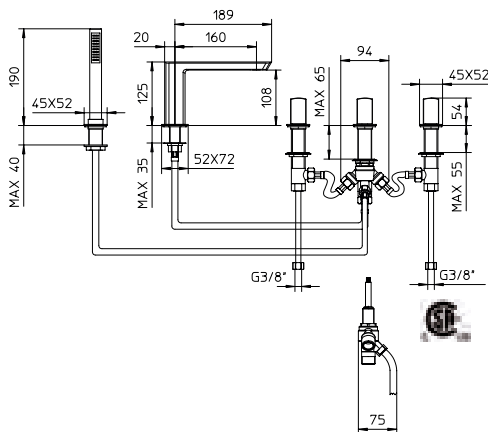

mis color

Five hole roman bath faucet with diverter for handshower with 1.5 m flexible hose.

Robinet de bain romain 5 trous avec déviateur pour douchette avec boyau flexible de 1,5 mètres.

Four hole roman bath faucet with diverter for handshower with 1.5 m flexible hose

Robinet de bain romain 4 trous avec déviateur pour douchette avec boyau flexible de 1,5 mètres.

Three hole roman bath faucet with diverter for handshower with 1.5 m flexible hose.

Robinet de bain romain 3 trous avec déviateur pour douchette avec boyau flexible de 1,5 mètres.

011384-__

New / Nouveau

38	Matt Black / Noir mat	2299$
43	Matt White / Blanc mat	
*49	Brushed Steel finish / Acier brossé	2499$
*34	Matt Copper / Cuivre mat	
*36	Brushed Dark Nickel / Nickel foncé brossé	
*53	Gold / Or	

011394-__

New / Nouveau

38	Matt Black / Noir mat	2299$
43	Matt White / Blanc mat	
*49	Brushed Steel finish / Acier brossé	2499$
*34	Matt Copper / Cuivre mat	
*36	Brushed Dark Nickel / Nickel foncé brossé	
*53	Gold / Or	

011393-__

New / Nouveau

38	Matt Black / Noir mat	2299$
43	Matt White / Blanc mat	
*49	Brushed Steel finish / Acier brossé	2499$
*34	Matt Copper / Cuivre mat	
*36	Brushed Dark Nickel / Nickel foncé brossé	
*53	Gold / Or	

Max flow: 8 gal/min
Débit max : 30 l/min