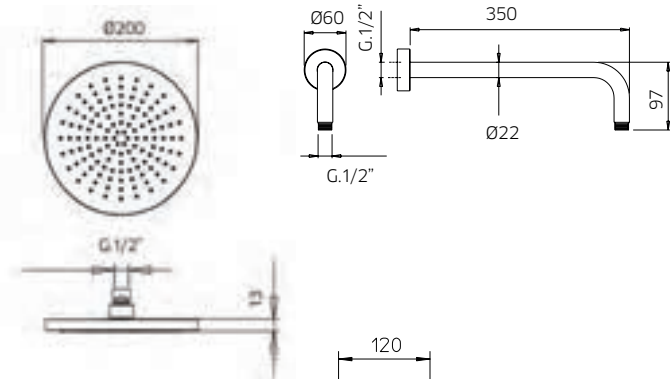

TOTAL 3175\$

Discount when bought as a kit
Escompte pour l'ensemble **10%**

TOTAL 2858\$

mis kit 9-38

mis kit 9-43

Thermostatic with volume control
Thermostatique avec contrôle de volume

9926V2	Brass shower arm 13³/₄" <i>Bras de douche en laiton massif 13³/₄"</i>	269
992610	Brass shower head 8" <i>Tête de douche en laiton 8"</i>	659
922426	Brass thermostatic valve 1/2" 2or 3way <i>Valve thermostatique 1/2" en laiton massif 2 ou 3voies</i>	1499
992112	Brass tub spout <i>Bec de bain en laiton massif</i>	399