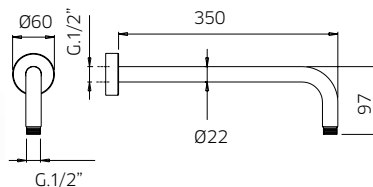

TOTAL 1996\$

Discount when bought as a kit
Escompte pour l'ensemble **10%**

TOTAL 1796\$

mis kit 8-38

mis kit 8-43

Thermostatic with volume control
Thermostatique avec contrôle de volume

9926V2	Brass shower arm 13¾" <i>Bras de douche en laiton massif 13¾"</i>	269
992610	Brass shower head 8" <i>Tête de douche en laiton 8"</i>	659
992080	Handshower kit with rail <i>Ensemble de douchette sur rail</i>	569
922426	Brass thermostatic valve 1/2" 2 or 3way <i>Valve thermostatique 1/2" en laiton massif 2 ou 3voies</i>	1499
9926M3	Brass water outlet <i>Sortie d'eau en laiton massif</i>	179