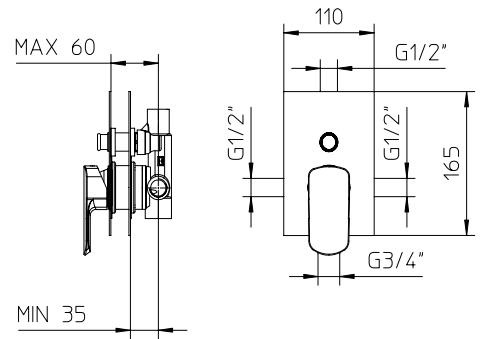

TOTAL 1297\$

Discount when bought as a kit
Escompte pour l'ensemble **10%**

TOTAL 1167\$

mis kit 3-38

mis kit 3-43

Pressure balanced with volume control
Pression balancée avec contrôle de volume

9926V2	Brass shower arm 13³/₄" <i>Bras de douche en laiton massif 13³/₄"</i>	269
992610	Brass shower head 8" <i>Tête de douche en laiton 8"</i>	659
992080	Handshower kit with rail <i>Ensemble de douchette sur rail</i>	569
561020-PB	Single lever pressure balanced valve with diverter <i>Valve à pression balancée avec déviateur</i>	849
9926M3	Brass water outlet <i>Sortie d'eau en laiton massif</i>	179