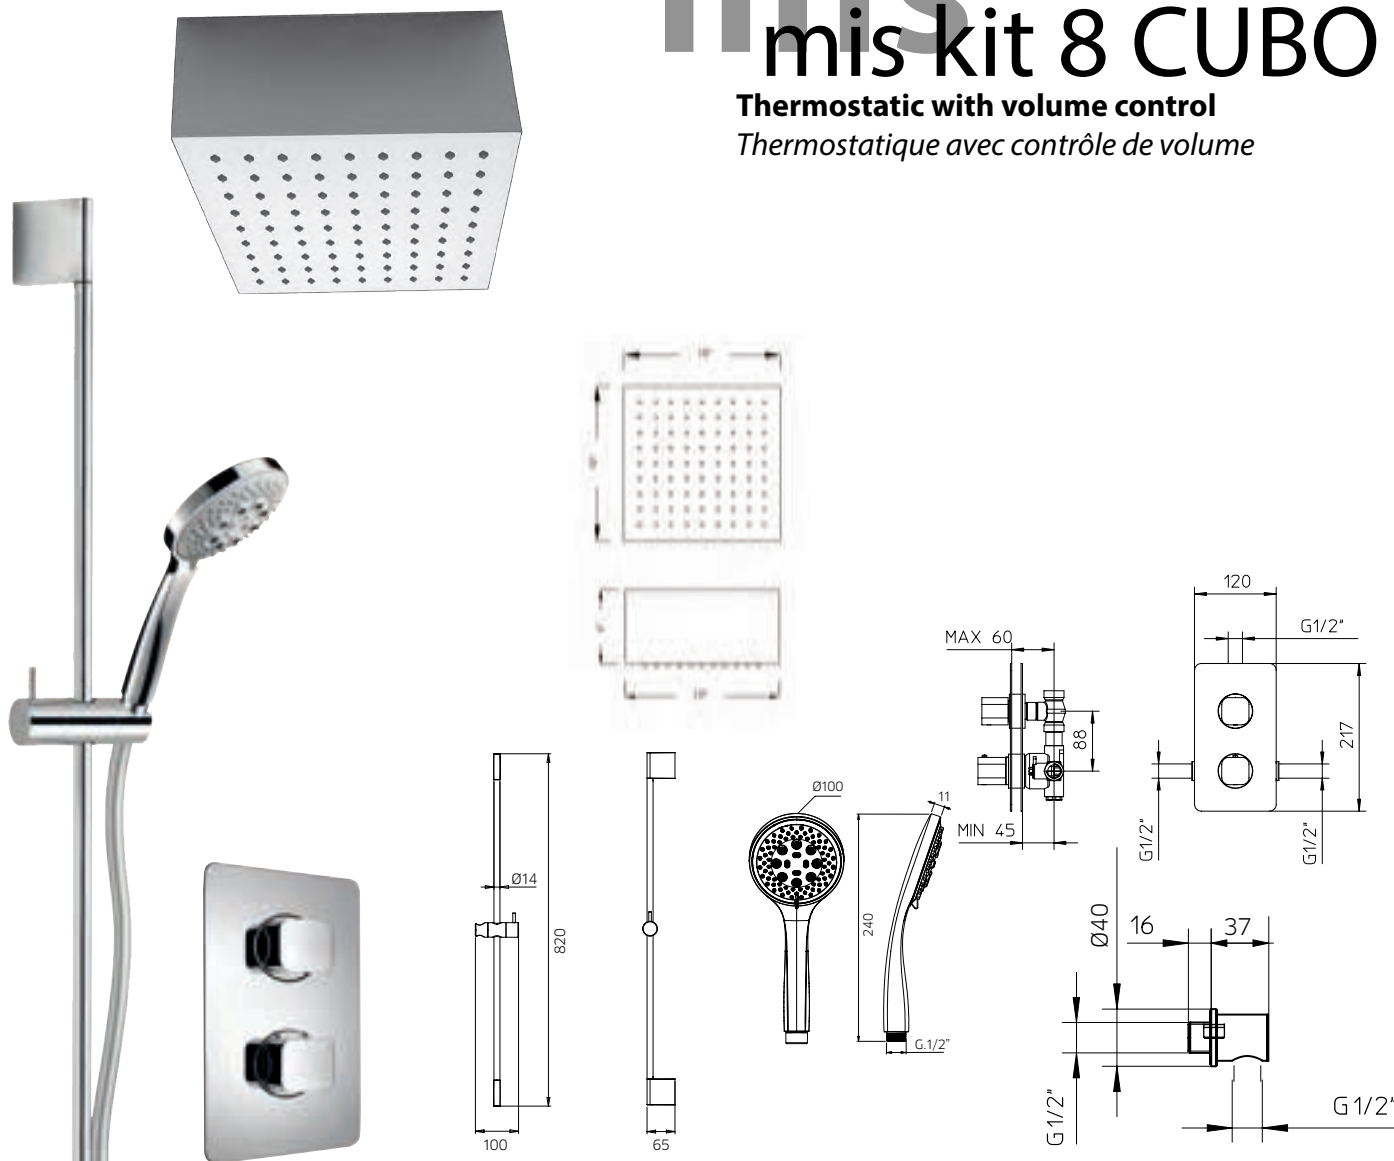

mis mis kit 8

Thermostatic with volume control
Thermostatique avec contrôle de volume

mis

992639	Brass shower arm 15³/₄" <i>Bras de douche en laiton massif 15³/₄"</i>	139
9926U5	Stainless steel and abs shower head 8³/₄" <i>Tête de douche en acier inoxydable et abs 8³/₄"</i>	349
9920C9	Handshower kit with rail <i>Ensemble de douchette sur rail</i>	325
922426	Brass thermostatic valve 1/2" 2or3 way <i>Valve thermostatique 1/2" en laiton massif 2ou 3 voies</i>	1049
9926M3	Brass water outlet <i>Sortie d'eau en laiton massif</i>	81

TOTAL 1943\$

Discount when bought as a kit
Escompte pour l'ensemble **10%**

TOTAL 1749\$

mis kit 8 CUBO

Thermostatic with volume control

Thermostatique avec contrôle de volume

PDSH-CUBO-10-PSS

Rain shower head with anti-scale jets