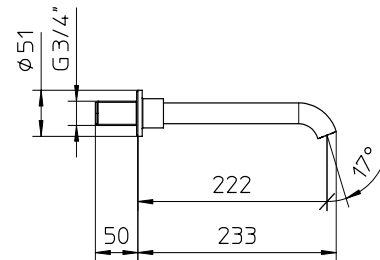

TOTAL 3175\$

Discount when bought as a kit
Escompte pour l'ensemble **10%**

TOTAL 2858\$

mis kit 9-38

mis kit 9-43

Thermostatic with volume control
Thermostatique avec contrôle de volume

9926V2	Brass shower arm 13³/₄" <i>Bras de douche en laiton massif 13³/₄"</i>	269
992610	Brass shower head 8" <i>Tête de douche en laiton 8"</i>	659
922426	Brass thermostatic valve 1/2" 2or 3way <i>Valve thermostatique 1/2" en laiton massif 2 ou 3voies</i>	1499
992112	Brass tub spout <i>Bec de bain en laiton massif</i>	399