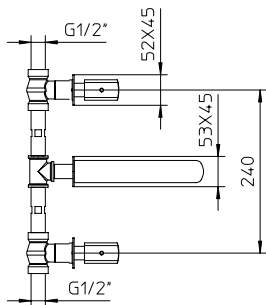

Click-clack waste 1 1/4".

Bonde clic-clac 1 1/4"

991424-10

10 Chrome 97$

Max flow: 1.5 gal/min
Débit max : 5,75 l/min