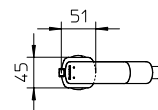

Max flow: 1.5 gal/min
Débit max : 5,75 l/min