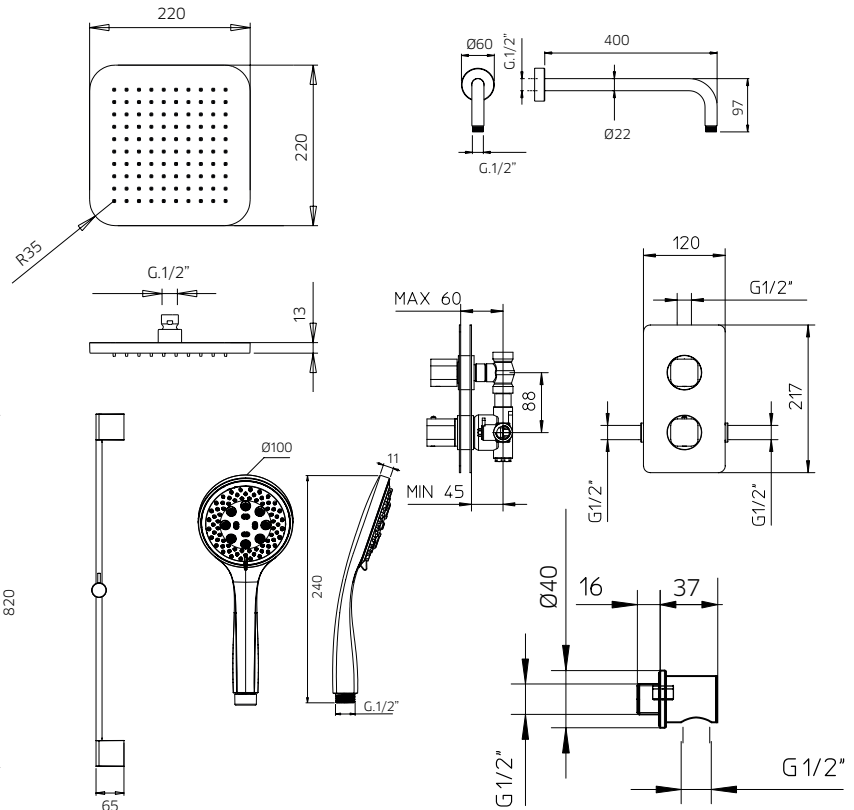

mis mis kit 8

Thermostatic with volume control
Thermostatique avec contrôle de volume

mis

992639	Brass shower arm 15³/₄" <i>Bras de douche en laiton massif 15³/₄"</i>	139
9926U5	Stainless steel and abs shower head 8³/₄" <i>Tête de douche en acier inoxydable et abs 8³/₄"</i>	349
9920C9	Handshower kit with rail <i>Ensemble de douchette sur rail</i>	325
922426	Brass thermostatic valve 1/2" 2or3 way <i>Valve thermostatique 1/2" en laiton massif 2ou 3 voies</i>	1049
9926M3	Brass water outlet <i>Sortie d'eau en laiton massif</i>	81

TOTAL 1943$

Discount when bought as a kit
Escompte pour l'ensemble **10%**

TOTAL 1749$