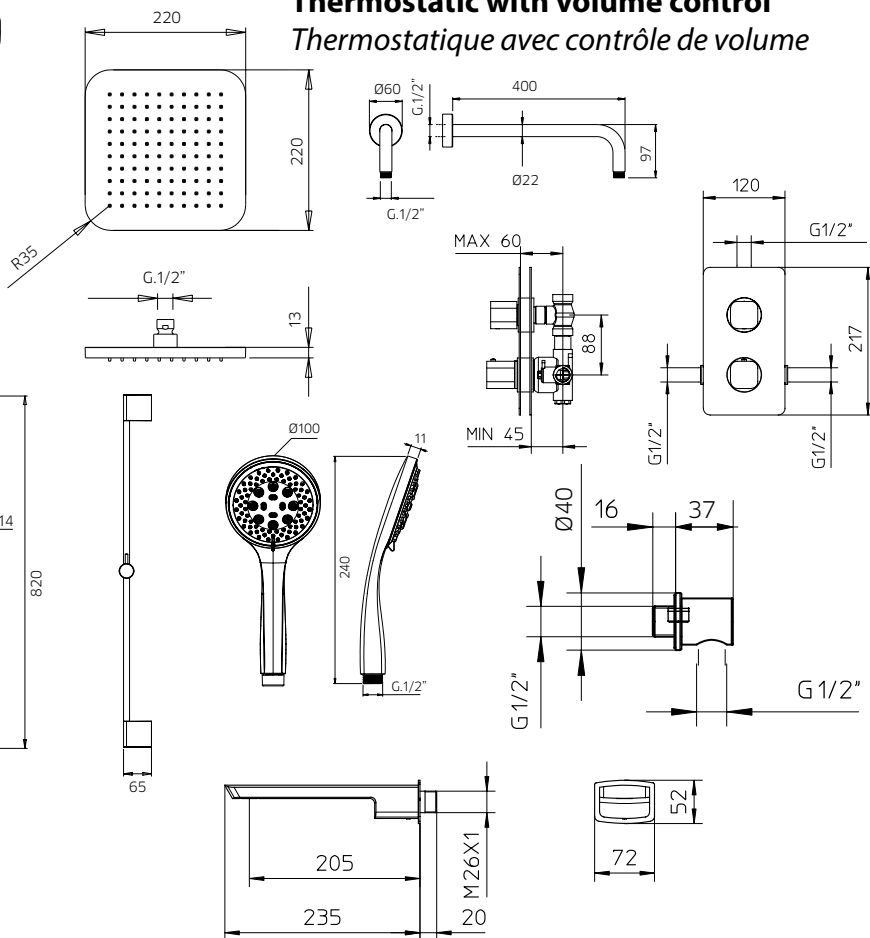

10%

Escompte pour l'ensemble

TOTAL 1903\$

mis mis kit 9

Thermostatic with volume control
Thermostatique avec contrôle de volume

mis

992639	Brass shower arm 15³/₄" <i>Bras de douche en laiton massif 15³/₄"</i>	139
9926U5	Stainless steel and abs shower head 8³/₄" <i>Tête de douche en acier inoxydable et abs 8³/₄"</i>	349
922426	Brass thermostatic valve 1/2" 2or3 way <i>Valve thermostatique 1/2" en laiton massif 2ou 3 voies</i>	1049
9921e7	Brass tub spout <i>Bec de bain en laiton massif</i>	475

TOTAL 2012\$

Discount when bought as a kit
Escompte pour l'ensemble **10%**

TOTAL 1811\$

mis kit 10

Thermostatic with volume control
Thermostatique avec contrôle de volume

992639	Brass shower arm 15³/₄" <i>Bras de douche en laiton massif 15³/₄"</i>	139
9926U5	Stainless steel and abs shower head 8³/₄" <i>Tête de douche en acier inoxydable et abs 8³/₄"</i>	349
9920C9	Handshower kit with rail <i>Ensemble de douchette sur rail</i>	325
922426	Brass thermostatic valve 1/2" 3way <i>Valve thermostatique 1/2" en laiton 3 voies</i>	1049
9921e7	Brass tub spout <i>Bec de bain en laiton massif</i>	475
9926M3	Brass water outlet <i>Sortie d'eau en laiton massif</i>	81