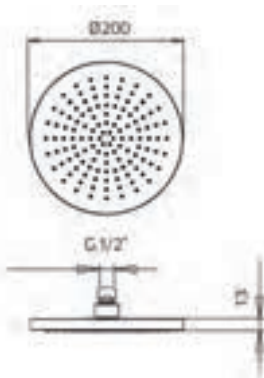

TOTAL 2525\$

Discount when bought as a kit
Escompte pour l'ensemble **10%**

TOTAL 2273\$

mis kit 4-38

mis kit 4-43

Pressure balanced with volume control
Pression balancée avec contrôle de volume

9926V2	Brass shower arm 13³/₄" <i>Bras de douche en laiton massif 13³/₄"</i>	269
992610	Brass shower head 8" <i>Tête de douche en laiton 8"</i>	659
561020-PB	Single lever pressure balanced valve with diverter <i>Valve à pression balancée avec déviateur</i>	849
992112	Brass tub spout <i>Bec de bain en laiton massif</i>	399

TOTAL 2176\$

Discount when bought as a kit
Escompte pour l'ensemble **10%**

TOTAL 1958\$

mis kit 5-38

mis kit 5-43

Pressure balanced with volume control
Pression balancée avec contrôle de volume

992080	3 function handshower kit with rail <i>Ensemble de douchette 3 fonctions sur rail</i>	569
561020-PB	Single lever pressure balanced valve with diverter <i>Valve à pression balancée avec déviateur</i>	849
9926M3	Brass water outlet <i>Sortie d'eau en laiton massif</i>	179
992112	Brass tub spout <i>Bec de bain en laiton massif</i>	399