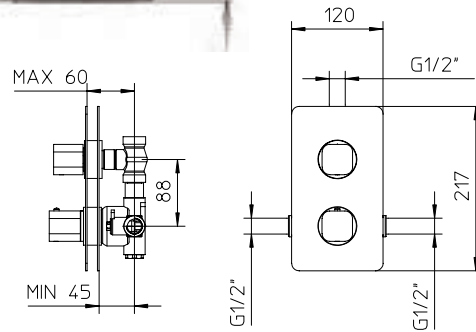

TOTAL 3175\$

Discount when bought as a kit
Escompte pour l'ensemble **10%**

TOTAL 2858\$

mis kit 9-38

mis kit 9-43

Thermostatic with volume control
Thermostatique avec contrôle de volume

9926V2	Brass shower arm 13³/₄" <i>Bras de douche en laiton massif 13³/₄"</i>	269
992610	Brass shower head 8" <i>Tête de douche en laiton 8"</i>	659
922426	Brass thermostatic valve 1/2" 2or 3way <i>Valve thermostatique 1/2" en laiton massif 2 ou 3voies</i>	1499
992112	Brass tub spout <i>Bec de bain en laiton massif</i>	399