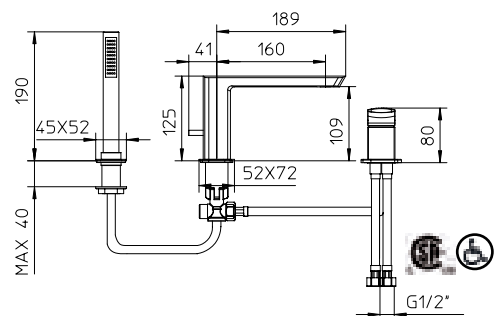

Max flow: 10.5 gal/min
Débit max : 40 l/min