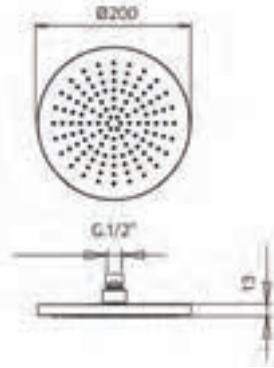

TOTAL 1297\$

Discount when bought as a kit
Escompte pour l'ensemble **10%**

TOTAL 1167\$

mis kit 3-38

mis kit 3-43

Pressure balanced with volume control
Pression balancée avec contrôle de volume

9926V2	Brass shower arm 13³/₄" <i>Bras de douche en laiton massif 13³/₄"</i>	269
992610	Brass shower head 8" <i>Tête de douche en laiton 8"</i>	659
992080	Handshower kit with rail <i>Ensemble de douchette sur rail</i>	569
561020-PB	Single lever pressure balanced valve with diverter <i>Valve à pression balancée avec déviateur</i>	849
9926M3	Brass water outlet <i>Sortie d'eau en laiton massif</i>	179