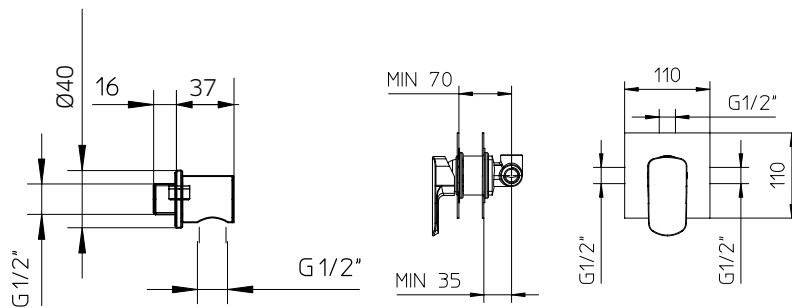

TOTAL 847\$

Discount when bought as a kit
Escompte pour l'ensemble **10%**

TOTAL 762\$

mis mis kit 2

Pressure balanced with volume control
Pression balancée avec contrôle de volume

mis

9920C9	3 function handshower kit with rail <i>Ensemble de douchette 3 fonctions sur rail</i>	325
562010-PB	Single lever pressure balanced valve <i>Valve à pression balancée monocommande</i>	359
9926M3	Brass water outlet <i>Sortie d'eau en laiton massif</i>	81