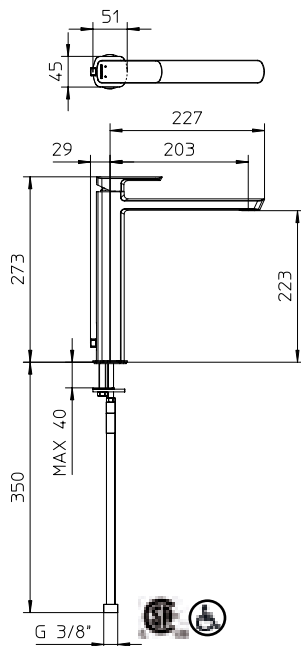

Max flow: 1.5 gal/min
Débit max : 5,75 l/min