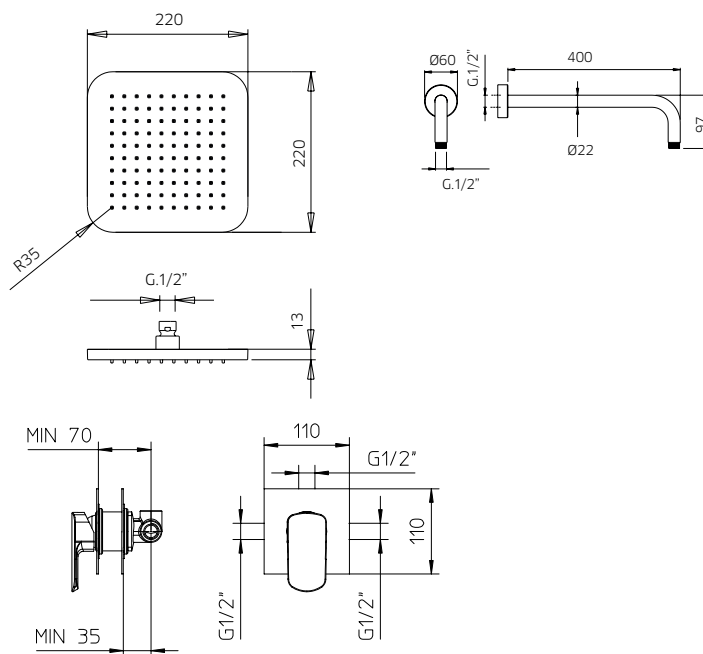

mis kit 1

Pressure balanced with volume control
Pression balancée avec contrôle de volume

992639	Brass shower arm 15³/₄" <i>Bras de douche en laiton massif 15³/₄"</i>	139
9926U5	Stainless steel and abs shower head 8³/₄" <i>Tête de douche en acier inoxydable et abs 8³/₄"</i>	349
562010-PB	Single lever pressure balanced valve <i>Valve à pression balancée monocommande</i>	359

TOTAL 847$

Discount when bought as a kit
Escompte pour l'ensemble **10%**

TOTAL 762$