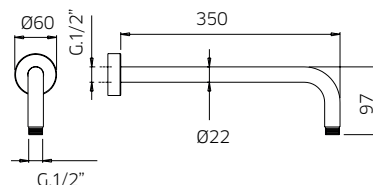

TOTAL 2525\$

Discount when bought as a kit
Escompte pour l'ensemble **10%**

TOTAL 2273\$

mis kit 4-38

mis kit 4-43

Pressure balanced with volume control
Pression balancée avec contrôle de volume

9926V2	Brass shower arm 13³/₄" <i>Bras de douche en laiton massif 13³/₄"</i>	269
992610	Brass shower head 8" <i>Tête de douche en laiton 8"</i>	659
561020-PB	Single lever pressure balanced valve with diverter <i>Valve à pression balancée avec déviateur</i>	849
992112	Brass tub spout <i>Bec de bain en laiton massif</i>	399