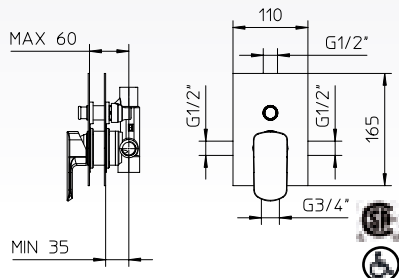

561020-__

38	Matt Black / Noir mat	849$
43	Matt White / Blanc mat	
13	Chrome-White/Chromé-Blanc	899$
27	Chrome-Black / Chromé-Noir	
59	Chrome-Red / Chromé-Rouge	849$
*34	Matt Copper / Cuivre mat	
*49	Brushed Steel finish / Acier brossé	1099$
*36	Brushed Dark Nickel / Nickel foncé brossé	
*53	Gold / Or	

2way/voies