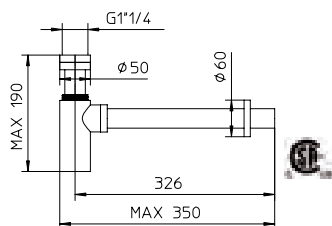

mis color

Wash basin round trap.

Syphon de lavabo rond.

Click-clack waste 1 1/4".

Bonde clic-clac 1 1/4"

Single lever bidet faucet with pop-up waste 1 1/4".

Robinet de bidet monocommande avec bonde bouton poussoir 1 1/4".

991443-__

991424-__

564011-__

38	Matt Black / Noir mat	385$
43	Matt White / Blanc mat	
*49	Brushed Steel finish / Acier brossé	425$
*34	Matt Copper / Cuivre mat	
*36	Brushed Dark Nickel / Nickel foncé brossé	
*53	Gold / Or	

38	Matt Black / Noir mat	155$
43	Matt White / Blanc mat	
*49	Brushed Steel finish / Acier brossé	175$
*34	Matt Copper / Cuivre mat	
*36	Brushed Dark Nickel / Nickel foncé brossé	
*53	Gold / Or	

38	Matt Black / Noir mat	799$
43	Matt White / Blanc mat	
13	Chrome-White/Chromé-Blanc	899$
27	Chrome-Black / Chromé-Noir	
59	Chrome-Red / Chromé-Rouge	799$
*34	Matt Copper / Cuivre mat	
*49	Brushed Steel finish / Acier brossé	
*36	Brushed Dark Nickel / Nickel foncé brossé	
*53	Gold / Or	949$

Max flow: 1.5 gal/min
Débit max : 5.75 l/min