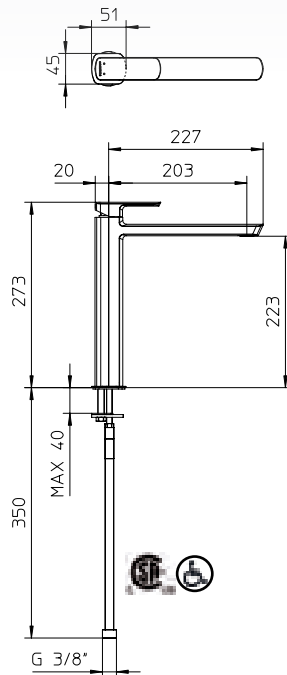

Single lever vessel lavatory faucet with elongated spout.

Robinet de lavabo vasque monocommande avec bec allongé.

563018-__

Max flow: 1.5 gal/min
Débit max : 5,75 l/min

Wall mounted single lever lavatory faucet.