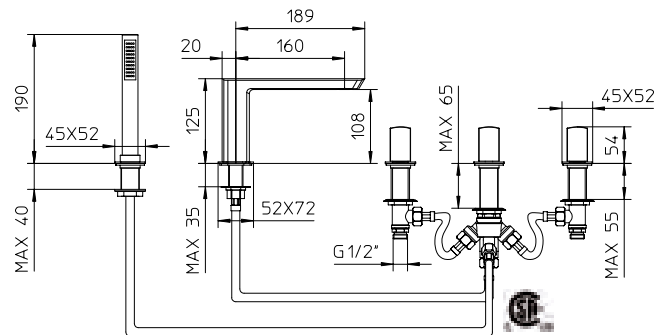

Max flow: 3.2 gal/min
Débit max : 14 l/min