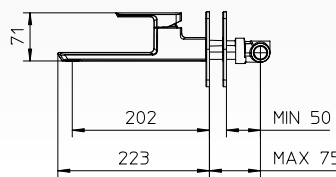

Max flow: 5.5 gal/min
Débit max : 25 l/min