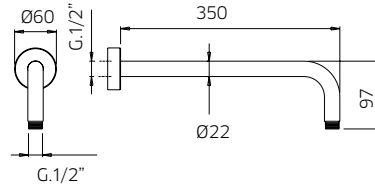

TOTAL 1297\$

Discount when bought as a kit
Escompte pour l'ensemble **10%**

TOTAL 1167\$

mis kit 3-38

mis kit 3-43

Pressure balanced with volume control
Pression balancée avec contrôle de volume

9926V2	Brass shower arm 13³/₄" <i>Bras de douche en laiton massif 13³/₄"</i>	269
992610	Brass shower head 8" <i>Tête de douche en laiton 8"</i>	659
992080	Handshower kit with rail <i>Ensemble de douchette sur rail</i>	569
561020-PB	Single lever pressure balanced valve with diverter <i>Valve à pression balancée avec déviateur</i>	849
9926M3	Brass water outlet <i>Sortie d'eau en laiton massif</i>	179