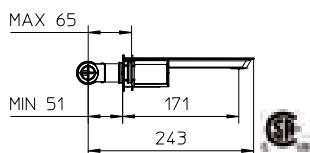

Click-clack waste 1 1/4".

Bonde clic-clac 1 1/4"

991424-10

10 Chrome 97$

Max flow: 1.5 gal/min
Débit max : 5,75 l/min