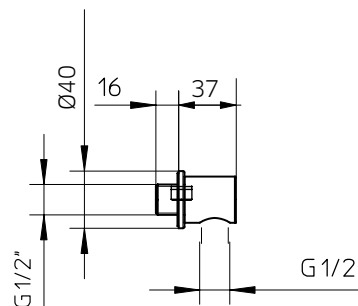

TOTAL 1996\$

Discount when bought as a kit
Escompte pour l'ensemble **10%**

TOTAL 1796\$

mis kit 8-38

mis kit 8-43

Thermostatic with volume control
Thermostatique avec contrôle de volume

9926V2	Brass shower arm 13¾" <i>Bras de douche en laiton massif 13¾"</i>	269
992610	Brass shower head 8" <i>Tête de douche en laiton 8"</i>	659
992080	Handshower kit with rail <i>Ensemble de douchette sur rail</i>	569
922426	Brass thermostatic valve 1/2" 2 or 3way <i>Valve thermostatique 1/2" en laiton massif 2 ou 3voies</i>	1499
9926M3	Brass water outlet <i>Sortie d'eau en laiton massif</i>	179