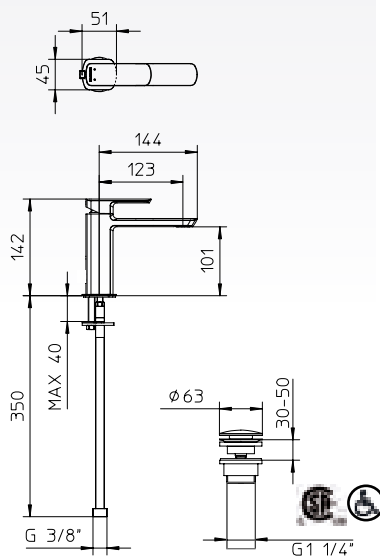

Max flow: 1.5 gal/min
Débit max : 5,75 l/min

Single lever lavatory faucet with elongated spout with click-clack waste 1 1/4".

Robinet de lavabo monocommande avec bec allongé et bonde clic-clac 1 1/4".

563045-CC-10

10 Chrome 729$