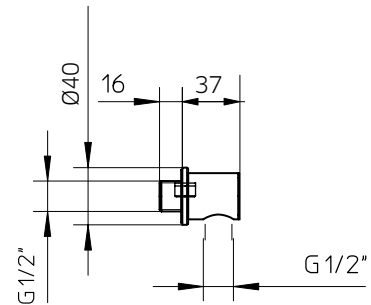

TOTAL 1297\$

Discount when bought as a kit
Escompte pour l'ensemble **10%**

TOTAL 1167\$

mis kit 3-38

mis kit 3-43

Pressure balanced with volume control
Pression balancée avec contrôle de volume

9926V2	Brass shower arm 13³/₄" <i>Bras de douche en laiton massif 13³/₄"</i>	269
992610	Brass shower head 8" <i>Tête de douche en laiton 8"</i>	659
992080	Handshower kit with rail <i>Ensemble de douchette sur rail</i>	569
561020-PB	Single lever pressure balanced valve with diverter <i>Valve à pression balancée avec déviateur</i>	849
9926M3	Brass water outlet <i>Sortie d'eau en laiton massif</i>	179