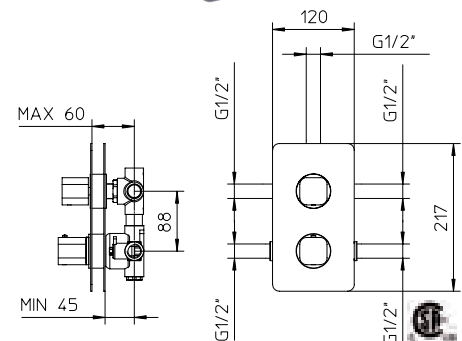

922426-__

38	Matt Black / Noir mat	1499$
43	Matt White / Blanc mat	
*49	Brushed Steel finish / Acier brossé	1799$
*34	Matt Copper / Cuivre mat	
*36	Brushed Dark Nickel / Nickel foncé brossé	1799$
*53	Gold / Or	

2way/voies or/ou
3way/voies 1/2"

[acqua clima]