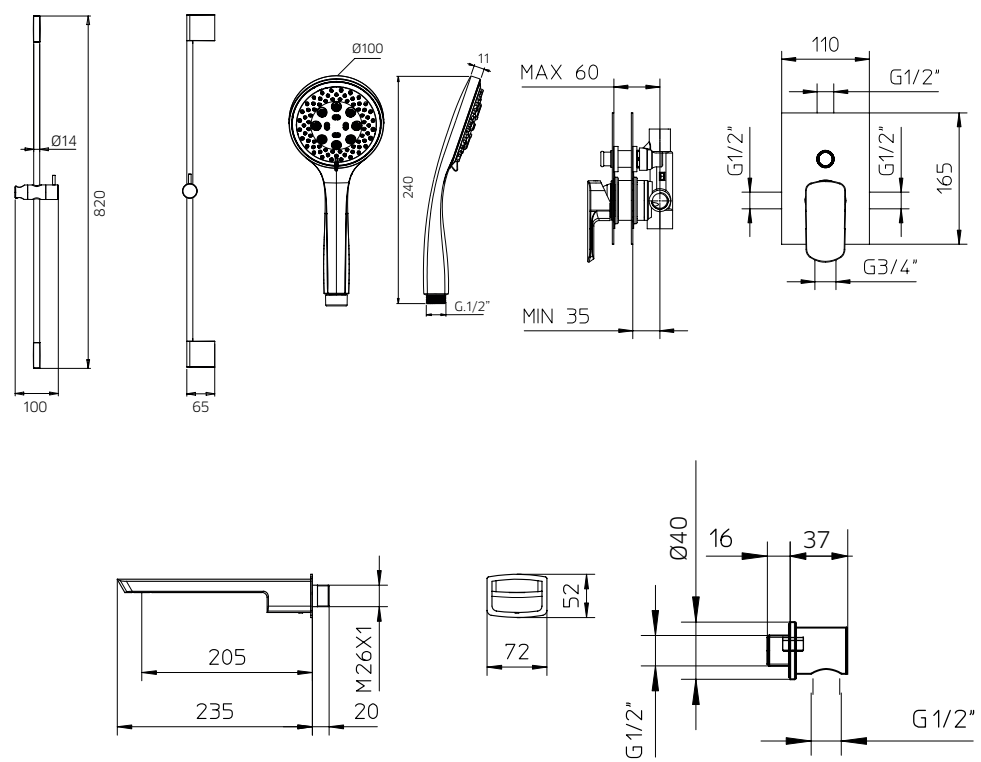

mis kit 5

Pressure balanced with volume control
Pression équilibrée avec contrôle de volume

9920C9	3 function handshower kit with rail <i>Ensemble de douchette 3 fonctions sur rail</i>	325
561020-PB	Single lever pressure balanced valve with diverter <i>Valve à pression équilibrée avec déviateur</i>	599
9926M3	Brass water outlet <i>Sortie d'eau en laiton massif</i>	81
9921e7	Brass tub spout <i>Bec de bain en laiton massif</i>	475
TOTAL		1480$
Discount when bought as a kit <i>Escompte pour l'ensemble</i>		10%
TOTAL		1332$