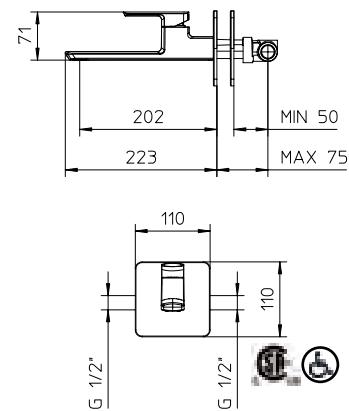

Max flow: 1.5 gal/min
Débit max : 5,75 l/min

* Special order / Commande spéciale