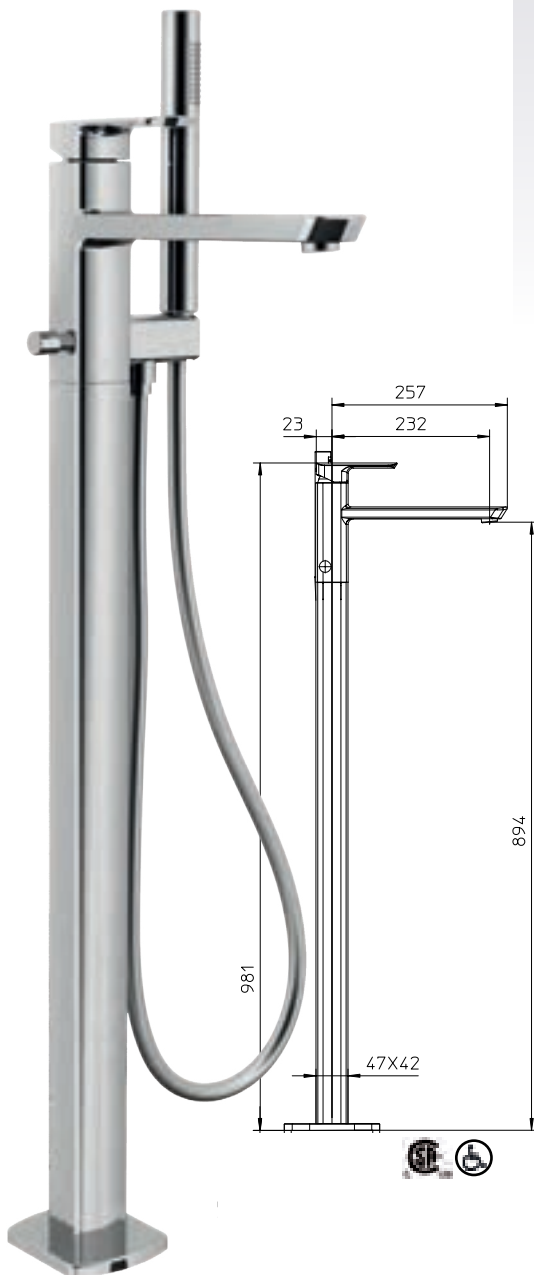

Robinet de lavabo monocommande avec bonde clic-clac 1 1/4".

563010-CC-10

10 Chrome 529\$

(Replace 563011)

Max flow: 1.5 gal/min
Débit max : 5,75 l/min

Single lever lavatory faucet with elongated spout with click-clack waste 1 1/4".

Robinet de lavabo monocommande avec bec allongé et bonde clic-clac 1 1/4".

563085-CC-10

10 Chrome 549\$

(Replace 563084)

Max flow: 1.5 gal/min
Débit max : 5,75 l/min

Single lever lavatory faucet with elongated spout with click-clack waste 1 1/4".

Robinet pour baignoire auto portante avec déviateur pour douche.

Single lever 1 way pressure balanced valve.

Valve 1 voie à pression balancée monocommande.

Single lever 2 way pressure balanced valve with automatic diverter.

Valve 2 voies à pression balancée monocommande avec déviateur automatique.

561156-10

10 Chrome 2195\$

562010-10

10 Chrome 359\$

561020-10

10 Chrome 599\$

1 way/voie