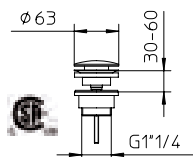

mis color

Wash basin round trap.

Syphon de lavabo rond.

Click-clack waste 1 1/4".

Bonde clic-clac 1 1/4"

Single lever bidet faucet with pop-up waste 1 1/4".

Robinet de bidet monocommande avec bonde bouton poussoir 1 1/4".

991443-__

991424-__

564011-__

38	Matt Black / Noir mat	385$
43	Matt White / Blanc mat	
*49	Brushed Steel finish / Acier brossé	425$
*34	Matt Copper / Cuivre mat	
*36	Brushed Dark Nickel / Nickel foncé brossé	
*53	Gold / Or	

38	Matt Black / Noir mat	155$
43	Matt White / Blanc mat	
*49	Brushed Steel finish / Acier brossé	175$
*34	Matt Copper / Cuivre mat	
*36	Brushed Dark Nickel / Nickel foncé brossé	
*53	Gold / Or	

38	Matt Black / Noir mat	799$
43	Matt White / Blanc mat	
13	Chrome-White/Chromé-Blanc	899$
27	Chrome-Black / Chromé-Noir	
59	Chrome-Red / Chromé-Rouge	799$
*34	Matt Copper / Cuivre mat	
*49	Brushed Steel finish / Acier brossé	
*36	Brushed Dark Nickel / Nickel foncé brossé	
*53	Gold / Or	949$

Max flow: 1.5 gal/min
Débit max : 5.75 l/min