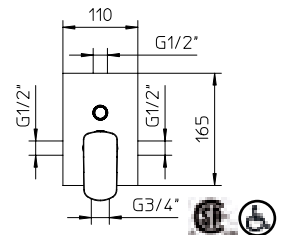

Max flow: 6 gal/min
Débit max : 27.28 l/min

Max flow: 9 gal/min
Débit max : 34 l/min

Max flow: 7.5 gal/min
Débit max : 29 l/min