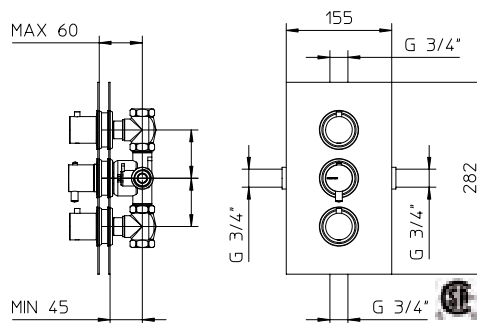

Max flow: 10.5 gal/min
Débit max : 40 l/min