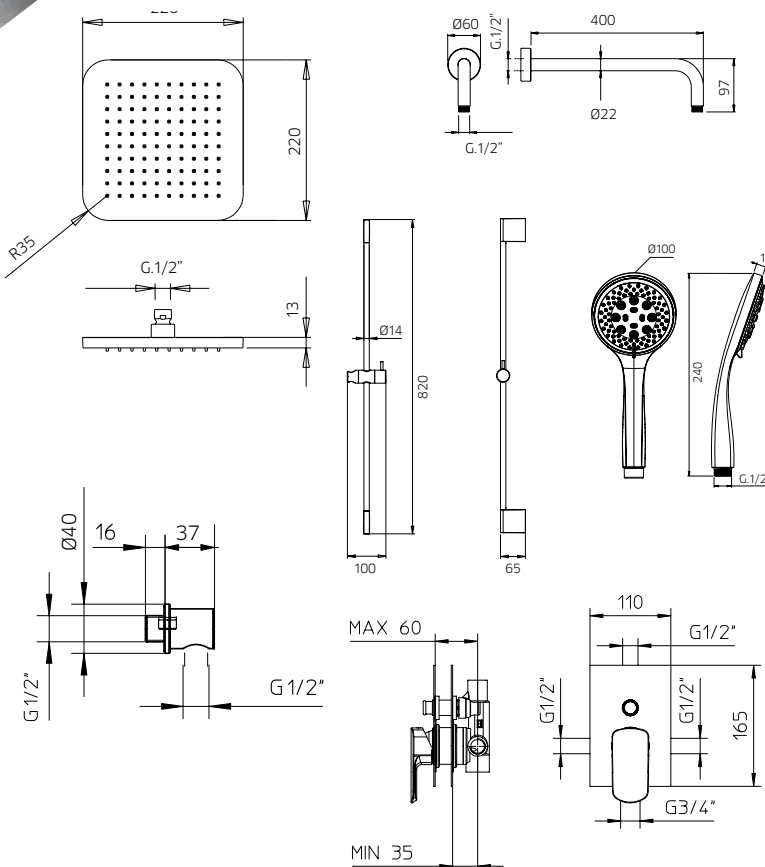

TOTAL 847\$

Discount when bought as a kit
Escompte pour l'ensemble **10%**

TOTAL 762\$

mis mis kit 2

Pressure balanced with volume control
Pression balancée avec contrôle de volume

mis

9920C9	3 function handshower kit with rail <i>Ensemble de douchette 3 fonctions sur rail</i>	325
562010-PB	Single lever pressure balanced valve <i>Valve à pression balancée monocommande</i>	359
9926M3	Brass water outlet <i>Sortie d'eau en laiton massif</i>	81

TOTAL 765\$

Discount when bought as a kit
Escompte pour l'ensemble **10%**

TOTAL 689\$

mis kit 3

Pressure balanced with volume control
Pression équilibrée avec contrôle de volume

992639	Brass shower arm 15³/₄" <i>Bras de douche en laiton massif 15³/₄"</i>	139
9926U5	Stainless steel and abs shower head 8³/₄" <i>Tête de douche en acier inoxydable et abs 8³/₄"</i>	349
9920C9	Handshower kit with rail <i>Ensemble de douchette sur rail</i>	325
561020-PB	Single lever pressure balanced valve with diverter <i>Valve à pression équilibrée avec déviateur</i>	599
9926M3	Brass water outlet <i>Sortie d'eau en laiton massif</i>	81