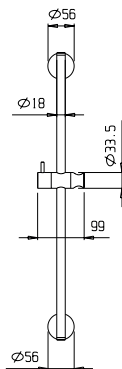

TOTAL 1996\$

Discount when bought as a kit
Escompte pour l'ensemble **10%**

TOTAL 1796\$

mis kit 8-38

mis kit 8-43

Thermostatic with volume control
Thermostatique avec contrôle de volume

9926V2	Brass shower arm 13¾" <i>Bras de douche en laiton massif 13¾"</i>	269
992610	Brass shower head 8" <i>Tête de douche en laiton 8"</i>	659
992080	Handshower kit with rail <i>Ensemble de douchette sur rail</i>	569
922426	Brass thermostatic valve 1/2" 2 or 3way <i>Valve thermostatique 1/2" en laiton massif 2 ou 3voies</i>	1499
9926M3	Brass water outlet <i>Sortie d'eau en laiton massif</i>	179