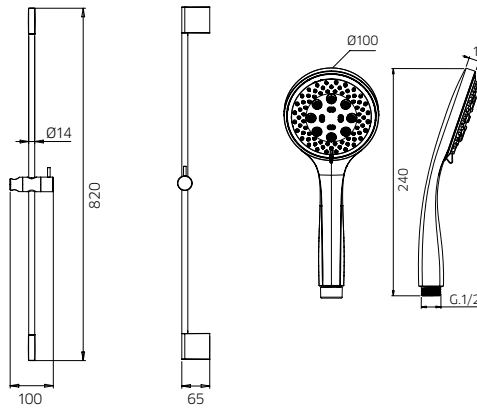

TOTAL 847\$

Discount when bought as a kit
Escompte pour l'ensemble **10%**

TOTAL 762\$

mis mis kit 2

Pressure balanced with volume control
Pression balancée avec contrôle de volume

mis

9920C9	3 function handshower kit with rail <i>Ensemble de douchette 3 fonctions sur rail</i>	325
562010-PB	Single lever pressure balanced valve <i>Valve à pression balancée monocommande</i>	359
9926M3	Brass water outlet <i>Sortie d'eau en laiton massif</i>	81

TOTAL 765\$

Discount when bought as a kit
Escompte pour l'ensemble **10%**

TOTAL 689\$

mis kit 3

Pressure balanced with volume control
Pression équilibrée avec contrôle de volume

992639	Brass shower arm 15³/₄" <i>Bras de douche en laiton massif 15³/₄"</i>	139
9926U5	Stainless steel and abs shower head 8³/₄" <i>Tête de douche en acier inoxydable et abs 8³/₄"</i>	349
9920C9	Handshower kit with rail <i>Ensemble de douchette sur rail</i>	325
561020-PB	Single lever pressure balanced valve with diverter <i>Valve à pression équilibrée avec déviateur</i>	599
9926M3	Brass water outlet <i>Sortie d'eau en laiton massif</i>	81