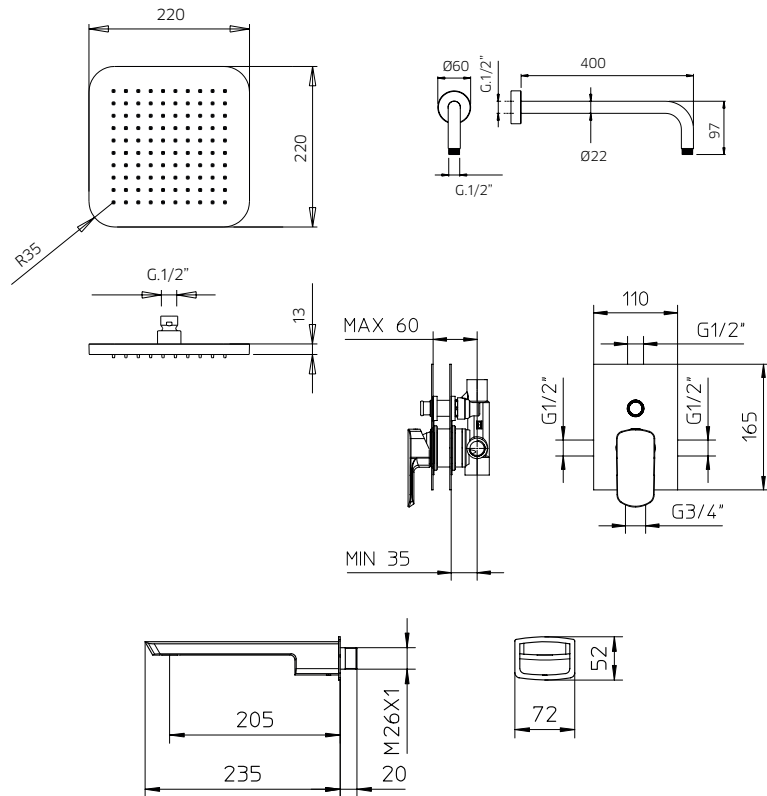

TOTAL **1493\$**

Discount when bought as a kit
Escompte pour l'ensemble **10%**

TOTAL 1344\$

mis mis kit 4

Pressure balanced with volume control
Pression équilibrée avec contrôle de volume

mis

992639	Brass shower arm 15³/₄" <i>Bras de douche en laiton massif 15³/₄"</i>	139
9926U5	Stainless steel and abs shower head 8³/₄" <i>Tête de douche en acier inoxydable et abs 8³/₄"</i>	349
561020-PB	Single lever pressure balanced valve with diverter <i>Valve à pression équilibrée avec déviateur</i>	599
9921e7	Brass tub spout <i>Bec de bain en laiton massif</i>	475