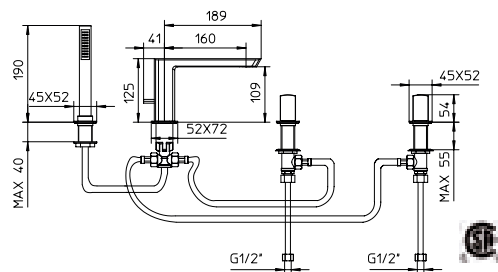

Max flow: 10.5 gal/min
Débit max : 40 l/min