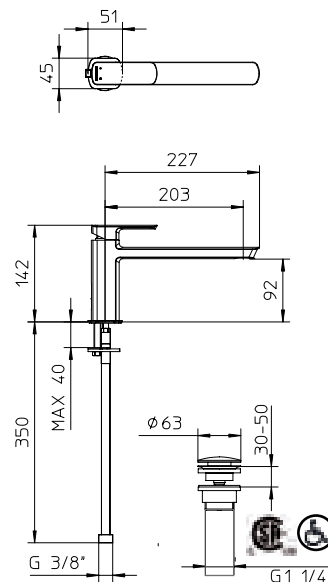

Max flow: 1.5 gal/min
Débit max : 5,75 l/min