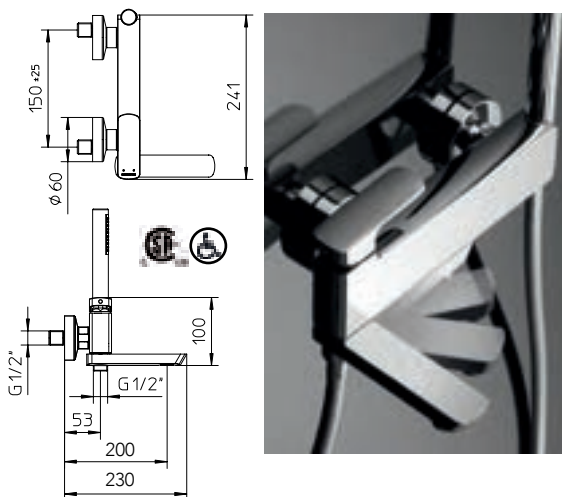

mis color

Single lever wall mounted bath faucet with diverter for handshower with 1.5 M flexible hose.

Robinet mural pour baignoire avec déviateur pour douchette et un boyau flexible de 1,5 mètres.

Wall mounted spout for bath-tub.

Bec mural pour baignoire

Free standing tub faucet with diverter for handshower.

Robinet pour baignoire auto portante avec déviateur pour douchette.

561180-__

9921E7-__

561156-__

38	Matt Black / Noir mat	1299$
43	Matt White / Blanc mat	

38	Matt Black / Noir mat	849$
43	Matt White / Blanc mat	
*49	Brushed Steel finish / Acier brossé	959$
*34	Matt Copper / Cuivre mat	
*36	Brushed Dark Nickel / Nickel foncé brossé	
*53	Gold / Or	

38	Matt Black / Noir mat	3599$
43	Matt White / Blanc mat	
*49	Brushed Steel finish / Acier brossé	3799$
*34	Matt Copper / Cuivre mat	
*36	Brushed Dark Nickel / Nickel foncé brossé	
*53	Gold / Or	

Max flow: 4.5 gal/min
Débit max : 17 l/min

Max flow: 8.35 gal/min
Débit max : 38.4 l/min

Max flow: 7.5 gal/min
Débit max : 28 l/min

* Special order / Commande spéciale