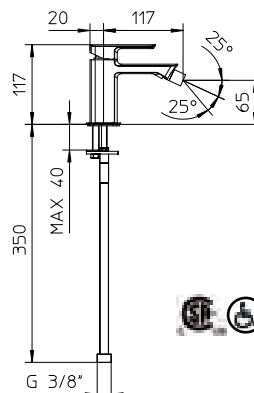

mis color

Wash basin round trap.

Syphon de lavabo rond.

Click-clack waste 1 1/4".

Bonde clic-clac 1 1/4"

Single lever bidet faucet with pop-up waste 1 1/4".

Robinet de bidet monocommande avec bonde bouton poussoir 1 1/4".

991443-__

991424-__

564011-__

38	Matt Black / Noir mat	385$
43	Matt White / Blanc mat	
*49	Brushed Steel finish / Acier brossé	425$
*34	Matt Copper / Cuivre mat	
*36	Brushed Dark Nickel / Nickel foncé brossé	
*53	Gold / Or	

38	Matt Black / Noir mat	155$
43	Matt White / Blanc mat	
*49	Brushed Steel finish / Acier brossé	175$
*34	Matt Copper / Cuivre mat	
*36	Brushed Dark Nickel / Nickel foncé brossé	
*53	Gold / Or	

38	Matt Black / Noir mat	799$
43	Matt White / Blanc mat	
13	Chrome-White/Chromé-Blanc	899$
27	Chrome-Black / Chromé-Noir	
59	Chrome-Red / Chromé-Rouge	799$
*34	Matt Copper / Cuivre mat	
*49	Brushed Steel finish / Acier brossé	
*36	Brushed Dark Nickel / Nickel foncé brossé	
*53	Gold / Or	949$

Max flow: 1.5 gal/min
Débit max : 5.75 l/min