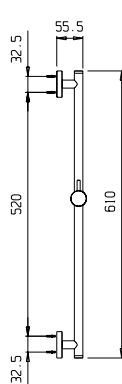

TOTAL 1996\$

Discount when bought as a kit
Escompte pour l'ensemble **10%**

TOTAL 1796\$

mis kit 8-38

mis kit 8-43

Thermostatic with volume control
Thermostatique avec contrôle de volume

9926V2	Brass shower arm 13¾" <i>Bras de douche en laiton massif 13¾"</i>	269
992610	Brass shower head 8" <i>Tête de douche en laiton 8"</i>	659
992080	Handshower kit with rail <i>Ensemble de douchette sur rail</i>	569
922426	Brass thermostatic valve 1/2" 2 or 3way <i>Valve thermostatique 1/2" en laiton massif 2 ou 3voies</i>	1499
9926M3	Brass water outlet <i>Sortie d'eau en laiton massif</i>	179