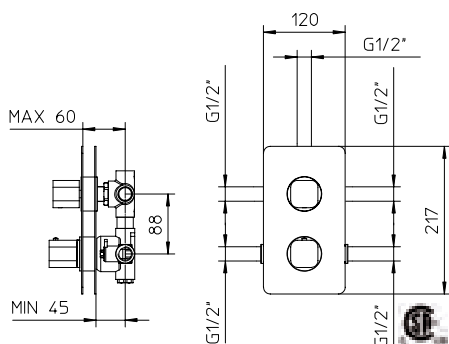

mis

mis

1/2" thermostatic 2 way or 3 way mixing valve with volume control and "OFF" position

Valve thermostatique 1/2" avec contrôle de volume 2 voies ou 3 voies et la position "OFF"

922426-10

10 Chrome 1049$

2way/voies or/ou
3way/voies 1/2"

[acqua
clima]

Max flow: 5.28 gal/min
Débit max : 20 l/min

3/4" thermostatic 2 way mixing valve with volume control and "OFF" position.

Valve thermostatique 3/4" avec contrôle de volume 2 voies et la position "OFF".

922418-10

10 Chrome 1299$

2 way/voies 3/4"
[acqua
clima]