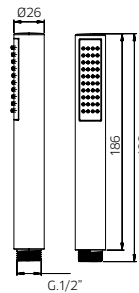

TOTAL 1297\$

Discount when bought as a kit
Escompte pour l'ensemble **10%**

TOTAL 1167\$

mis kit 3-38

mis kit 3-43

Pressure balanced with volume control
Pression balancée avec contrôle de volume

9926V2	Brass shower arm 13³/₄" <i>Bras de douche en laiton massif 13³/₄"</i>	269
992610	Brass shower head 8" <i>Tête de douche en laiton 8"</i>	659
992080	Handshower kit with rail <i>Ensemble de douchette sur rail</i>	569
561020-PB	Single lever pressure balanced valve with diverter <i>Valve à pression balancée avec déviateur</i>	849
9926M3	Brass water outlet <i>Sortie d'eau en laiton massif</i>	179