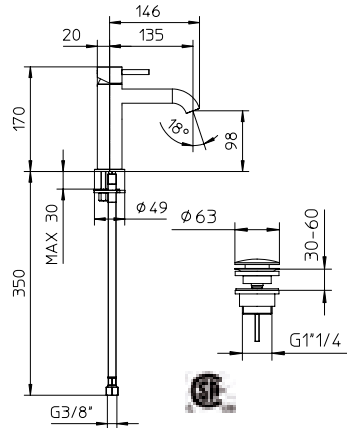

Max flow: 1.5 gal/min
Débit max : 5,75 l/min

* Special order / Commande spéciale

digit//mimo color