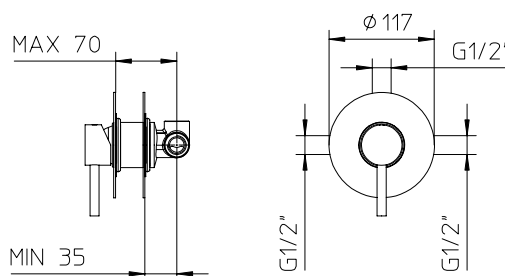

digit

digit kit 2-38 ☐

digit kit 2-43 ☐

Pressure balanced with volume control
Pression balancée avec contrôle de volume

digit/mimo color

992080	3 function handshower kit with rail <i>Ensemble de douchette 3 fonctions sur rail</i>	569
122160-PB	Single lever pressure balanced valve <i>Valve à pression balancée monocommande</i>	629
9926M3	Brass water outlet <i>Sortie d'eau en laiton massif</i>	179

TOTAL 1377$

Discount when bought as a kit
Escompte pour l'ensemble **10%**

TOTAL 1239$