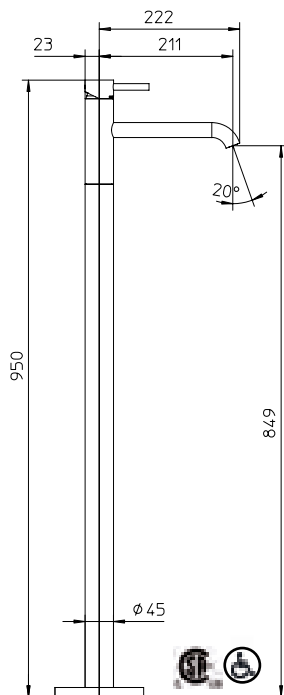

Max flow: 7.5 gal/min
Débit max : 28 l/min