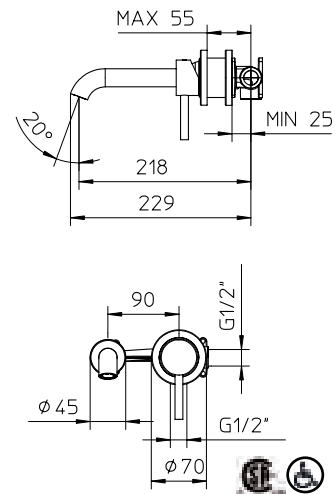

Max flow: x gal/min
Débit max : x l/min

* **Special order / Commande spéciale**

digit/mimo color