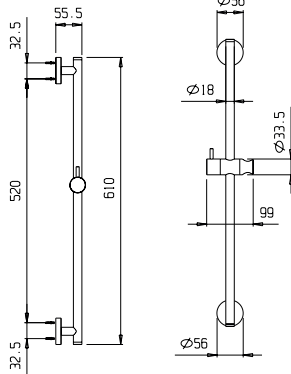

# digit

digit kit 3-38   
digit kit 3-43

Pressure balanced with volume control  
Pression balancée avec contrôle de volume

<b>9926V2</b>	<b>Brass shower arm 13<sup>3</sup>/<sub>4</sub>"</b> <i>Bras de douche en laiton massif 13<sup>3</sup>/<sub>4</sub>"</i>	<b>269</b>
<b>992610</b>	<b>Brass shower head 8"</b> <i>Tête de douche en laiton 8"</i>	<b>659</b>
<b>992080</b>	<b>Handshower kit with rail</b> <i>Ensemble de douchette sur rail</i>	<b>569</b>
<b>121152-PB</b>	<b>Single lever pressure balanced valve with diverter</b> <i>Valve à pression balancée avec déviateur</i>	<b>899</b>
<b>9926M3</b>	<b>Brass water outlet</b> <i>Sortie d'eau en laiton massif</i>	<b>179</b>