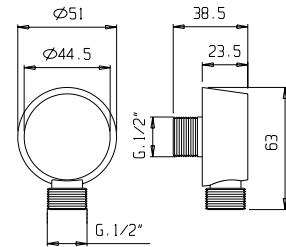

# digit digit kit 8

Thermostatic with volume control  
Thermostatique avec contrôle de volume

digit

<b>992639</b>	<b>Brass shower arm 15<sup>3</sup>/<sub>4</sub>"</b> <i>Bras de douche en laiton massif 15<sup>3</sup>/<sub>4</sub>"</i>	<b>139</b>
<b>9926U8</b>	<b>Abs shower head 10"</b> <i>Tête de douche en abs 10"</i>	<b>299</b>
<b>9920C9</b>	<b>Handshower kit with rail</b> <i>Ensemble de douchette sur rail</i>	<b>325</b>
<b>962426</b>	<b>Brass thermostatic valve 1/2" 2or3 way</b> <i>Valve thermostatique 1/2" en laiton massif 2ou 3 voies</i>	<b>949</b>
<b>991012</b>	<b>Brass water outlet</b> <i>Sortie d'eau en laiton massif</i>	<b>69</b>