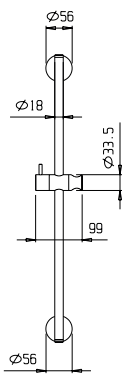

# digit

digit kit 8-38

digit kit 8-43

**Thermostatic with volume control**

*Thermostatique avec contrôle de volume*

digit/mimo color

<b>9926V2</b>	<b>Brass shower arm 13<sup>3</sup>/<sub>4</sub>"</b> <i>Bras de douche en laiton massif 13<sup>3</sup>/<sub>4</sub>"</i>	<b>269</b>
<b>992610</b>	<b>Brass shower head 8"</b> <i>Tête de douche en laiton 8"</i>	<b>659</b>
<b>992080</b>	<b>Handshower kit with rail</b> <i>Ensemble de douchette sur rail</i>	<b>569</b>
<b>962426</b>	<b>Brass thermostatic valve 1/2" 2way</b> <i>Valve thermostatique 1/2" en laiton massif 2 voies</i>	<b>1349</b>
<b>9926M3</b>	<b>Brass water outlet</b> <i>Sortie d'eau en laiton massif</i>	<b>179</b>