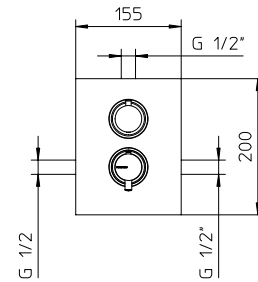

# digit digit kit 8

Thermostatic with volume control  
Thermostatique avec contrôle de volume

digit

<b>992639</b>	<b>Brass shower arm 15<sup>3</sup>/<sub>4</sub>"</b> <i>Bras de douche en laiton massif 15<sup>3</sup>/<sub>4</sub>"</i>	<b>139</b>
<b>9926U8</b>	<b>Abs shower head 10"</b> <i>Tête de douche en abs 10"</i>	<b>299</b>
<b>9920C9</b>	<b>Handshower kit with rail</b> <i>Ensemble de douchette sur rail</i>	<b>325</b>
<b>962426</b>	<b>Brass thermostatic valve 1/2" 2or3 way</b> <i>Valve thermostatique 1/2" en laiton massif 2ou 3 voies</i>	<b>949</b>
<b>991012</b>	<b>Brass water outlet</b> <i>Sortie d'eau en laiton massif</i>	<b>69</b>