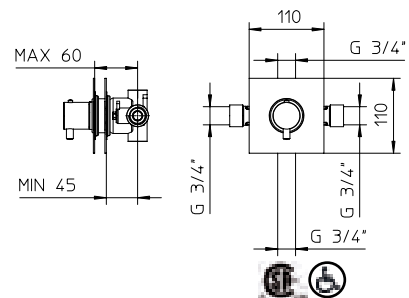

Max flow: 12 gal/min
Débit max : 45 l/min