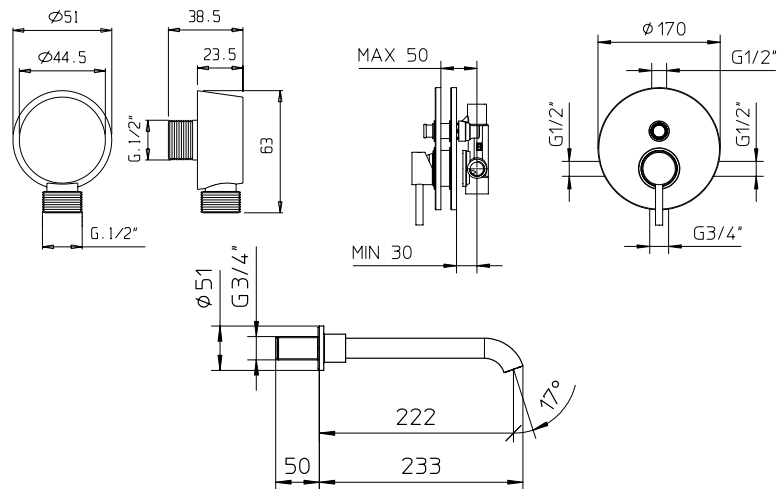

digit digit kit 5

Pressure balanced with volume control
Pression équilibrée avec contrôle de volume

9920C9	Handshower kit with rail <i>Ensemble de douchette sur rail</i>	325
121022-PB	Single lever pressure balanced valve with diverter <i>Valve à pression équilibrée avec déviateur</i>	459
991012	Brass water outlet <i>Sortie d'eau en laiton massif</i>	69
992112	Brass tub spout <i>Bec de bain en laiton massif</i>	274

TOTAL **1127$**

Discount when bought as a kit
Escompte pour l'ensemble **10%**

TOTAL 1014$

digit