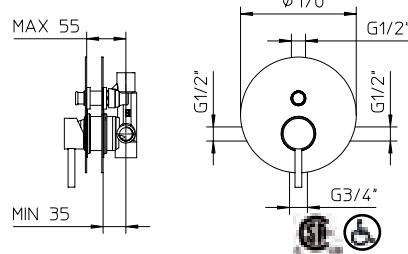

2 way/voies

2way/voies or/ou  
3way/voies 1/2"

**[acqua clima]**

**Max flow: 9 gal/min**  
Débit max : 34 l/min

**Max flow: 7.5 gal/min**  
Débit max : 29 l/min

**Max flow: 5.28 gal/min**  
Débit max : 20 l/min