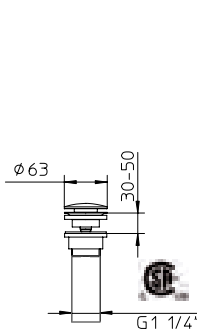

digit/mimo color

Click-clack waste 1¼".

Bonde clic-clac 1¼".

Single lever bidet faucet without pop-up waste.

Robinet de bidet monocommande sans bonde.

Four hole roman bath faucet complete with diverter, spout, handshower with 1.5 m flexible hose.

Mélangeur à 4 trous avec inverseur, bec, douchette, avec boyau flexible de 1,5 mètres.

991424- _ _

024011- _ _

121089- _ _

(Replace 024111)

New / Nouveau

38	Matt Black / Noir mat	155$
43	Matt White / Blanc mat	
*49	Brushed Steel finish / Acier brossé	175$
*36	Brushed Dark Nickel / Nickel foncé brossé	
*53	Gold / Or	

38	Matt Black / Noir mat	369$
43	Matt White / Blanc mat	
*49	Brushed Steel finish / Acier brossé	399$
*36	Brushed Dark Nickel / Nickel foncé brossé	
*53	Gold / Or	

38	Matt Black / Noir mat	2035$
43	Matt White / Blanc mat	
*49	Brushed Steel finish / Acier brossé	2261$
*36	Brushed Dark Nickel / Nickel foncé brossé	
*53	Gold / Or	

Max flow: 1.5 gal/min
Débit max : 5,75 l/min

Max flow: 6.3 gal/min
Débit max : 24 l/min

digit/mimo color