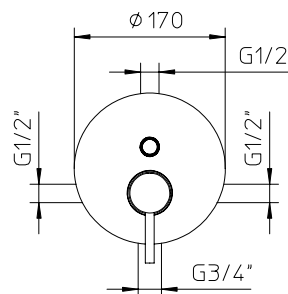

digit

digit kit 4-38 ☐

digit kit 4-43 ☐

Pressure balanced with volume control

Pression équilibrée avec contrôle de volume

digit/mimo color

9926V2	Brass shower arm 13³/₄" <i>Bras de douche en laiton massif 13³/₄"</i>	269
992610	Brass shower head 8" <i>Tête de douche en laiton 8"</i>	659
121152-PB	Single lever pressure balanced valve with diverter <i>Valve à pression équilibrée avec déviateur</i>	899
992112	Brass tub spout <i>Bec de bain en laiton massif</i>	399

TOTAL 2226$

Discount when bought as a kit
Escompte pour l'ensemble **10%**

TOTAL 2003$