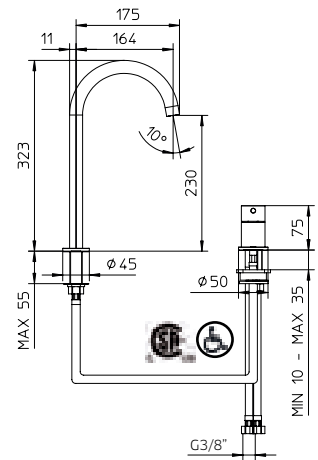

Max flow: 4.5 gal/min
Débit max : 17 l/min

digit/mimo