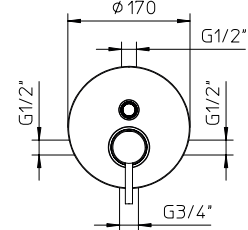

digit digit kit 3

Pressure balanced with volume control
Pression équilibrée avec contrôle de volume

992639	Brass shower arm 15³/₄" <i>Bras de douche en laiton massif 15³/₄"</i>	139
9926U8	Abs shower head 10" <i>Tête de douche en abs 10"</i>	299
9920C9	Handshower kit with rail <i>Ensemble de douchette sur rail</i>	325
121022-PB	Single lever pressure balanced valve with diverter <i>Valve à pression équilibrée avec déviateur</i>	459
991012	Brass water outlet <i>Sortie d'eau en laiton massif</i>	69

TOTAL 1291$

Discount when bought as a kit
Escompte pour l'ensemble **10%**

TOTAL 1162$