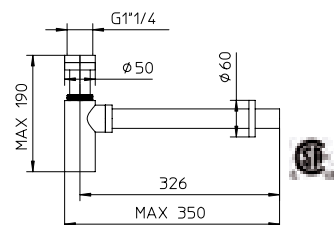

Max flow: 1.5 gal/min
Débit max : 5,75 l/min

Wash basin round trap.

Syphon de lavabo rond.

991443-10

10 Chrome 199$