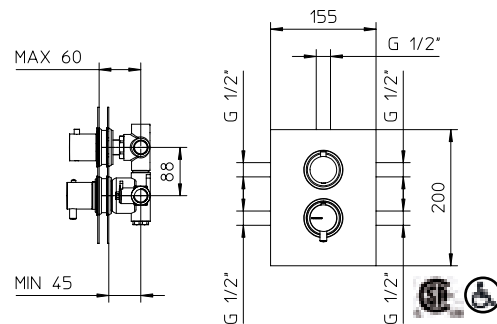

Max flow: 5.28 gal/min
Débit max : 20 l/min