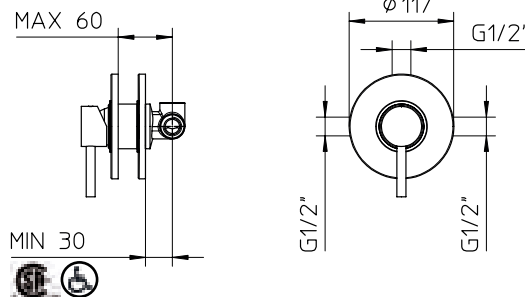

Max flow: 7.5 gal/min
Débit max : 29 l/min