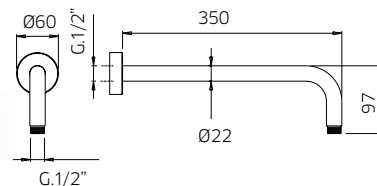

digit

digit kit 8-38 ☐

digit kit 8-43 ☐

Thermostatic with volume control

Thermostatique avec contrôle de volume