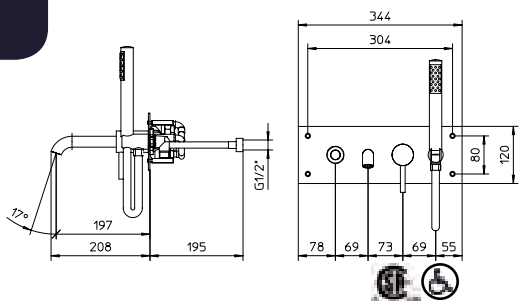

digit

Wall mounted bath faucet with diverter for handshower with 1.5 m flexible hose.

Robinet de bain mural avec déviateur pour douchette avec boyau flexible de 1,5 mètres.

Complete floor standing single lever mixer for washbasin

Robinet monocommande complet de lavabo sur colonne.

Free standing tub faucet with diverter for handshower.

Robinet pour baignoire auto portante avec déviateur pour douchette.

121074-10

10 Chrome 1375$

123184-10*

10 Chrome 1699$

121156-10

10 Chrome 1699$

*Special order / Commande spéciale

Max flow: 7.5 gal/min
Débit max : 28 l/min

Max flow: 7.5 gal/min
Débit max : 28 l/min

Max flow: 7.5 gal/min
Débit max : 28 l/min

digit