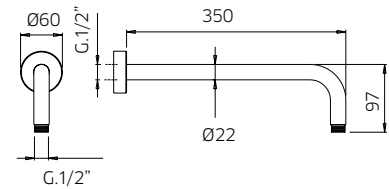

digit

digit kit 1-38 ☐

digit kit 1-43 ☐

Pressure balanced with volume control
Pression balancée avec contrôle de volume

9926V2 **Brass shower arm 13³/₄\"** **269**
Bras de douche en laiton massif 13³/₄\"

992610 **Brass shower head 8\"** **659**
Tête de douche en laiton 8\"

122160-PB **Single lever pressure balanced valve** **629**
Valve à pression balancée monocommande

TOTAL 1557$

Discount when bought as a kit **10%**
Escompte pour l'ensemble

TOTAL 1401$

digit/mimo color