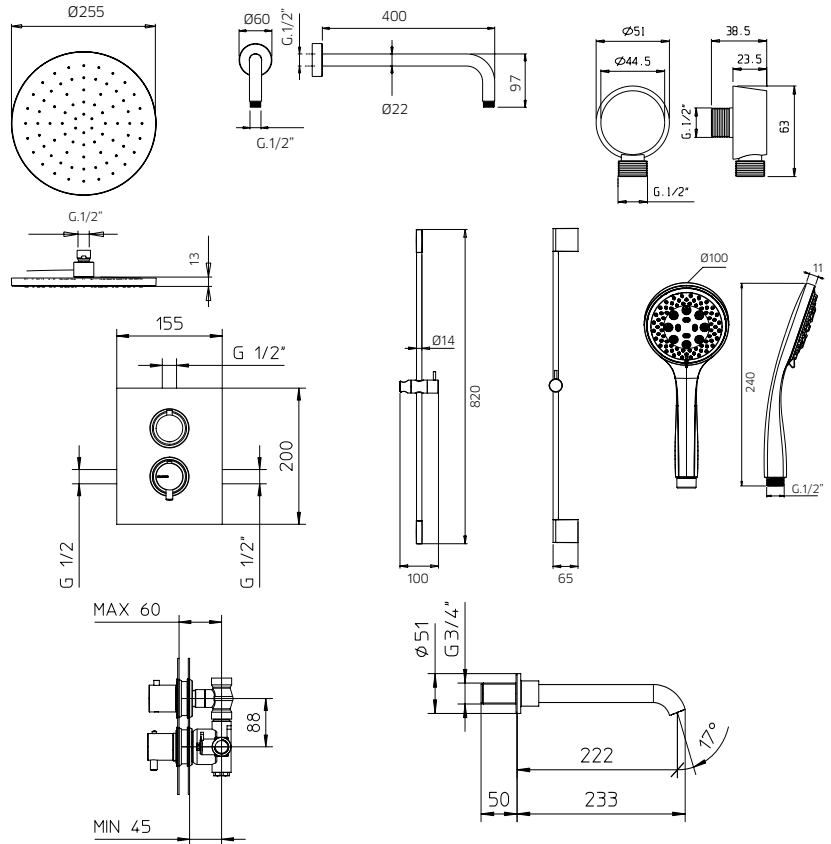

digit digit kit 10

Thermostatic with volume control
Thermostatique avec contrôle de volume

992639	Brass shower arm 15³/₄" <i>Bras de douche en laiton massif 15³/₄"</i>	139
9926U8	Abs shower head 10" <i>Tête de douche en abs 10"</i>	299
9920C9	Handshower kit with rail <i>Ensemble de douchette sur rail</i>	325
962426	Brass thermostatic valve 1/2" 2or3 way <i>Valve thermostatique 1/2" en laiton massif 2ou 3 voies</i>	949
991012	Brass water outlet <i>Sortie d'eau en laiton massif</i>	69
992112	Brass tub spout <i>Bec de bain en laiton massif</i>	274

TOTAL **2055$**

Discount when bought as a kit
Escompte pour l'ensemble **10%**

TOTAL 1850$

digit