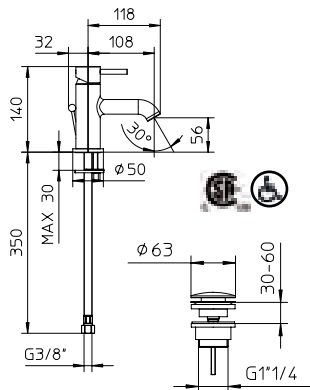

mimo

Single lever lavatory faucet with Click-Clack waste 1¼".

Robinet de lavabo monocommande avec bonde clic-clac 1¼".

023010-CC-10

10 Chrome 329$

(replace 023111)

Max flow: 1.5 gal/min
Débit max : 5,75 l/min

Single lever lavatory vessel faucet with elongated spout.

Robinet de lavabo vasque monocommande avec bec allongé.

023018-10

10 Chrome 429$

(replace 023189)