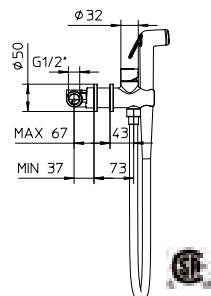

Max flow: 4.5 gal/min
Débit max : 17 l/min

Four hole roman bath faucet with diverter for handshower with 1.5 m flexible hose.

Robinet de bain romain 4 trous avec déviateur pour douchette avec boyau flexible de 1,5 mètres.

121089-10

10 Chrome 1199$