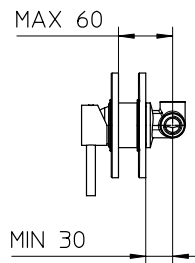

digit digit kit 1

Pressure balanced with volume control
Pression équilibrée avec contrôle de volume

992639	Brass shower arm 15³/₄" <i>Bras de douche en laiton massif 15³/₄"</i>	139
9926U8	Abs shower head 10" <i>Tête de douche en abs 10"</i>	299
122012-PB	Single lever pressure balanced valve <i>Valve à pression équilibrée monocommande</i>	269

TOTAL 707$

Discount when bought as a kit
Escompte pour l'ensemble **10%**

TOTAL 636$