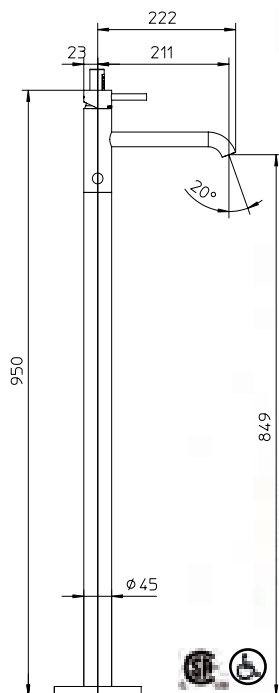

digit/mimo color