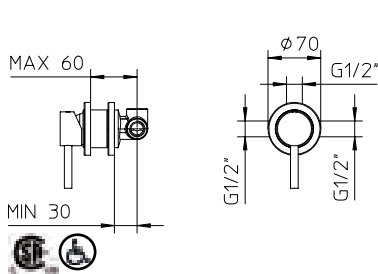

Single lever 2 way 1/2" pressure balanced valve with automatic diverter.

Valve 1/2" 2 voies à pression balancée monocommande avec déviateur automatique.

121022-PB-10

10 Chrome ~~459$~~

2 way/voies

**Nouveau prix
New price**

10 Chrome **649$**

Max flow: 9 gal/min
Débit max : 34 l/min