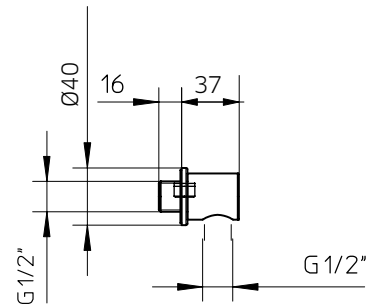

# digit

digit kit 3-38   
digit kit 3-43

Pressure balanced with volume control  
Pression balancée avec contrôle de volume

<b>9926V2</b>	<b>Brass shower arm 13<sup>3</sup>/<sub>4</sub>"</b> <i>Bras de douche en laiton massif 13<sup>3</sup>/<sub>4</sub>"</i>	<b>269</b>
<b>992610</b>	<b>Brass shower head 8"</b> <i>Tête de douche en laiton 8"</i>	<b>659</b>
<b>992080</b>	<b>Handshower kit with rail</b> <i>Ensemble de douchette sur rail</i>	<b>569</b>
<b>121152-PB</b>	<b>Single lever pressure balanced valve with diverter</b> <i>Valve à pression balancée avec déviateur</i>	<b>899</b>
<b>9926M3</b>	<b>Brass water outlet</b> <i>Sortie d'eau en laiton massif</i>	<b>179</b>