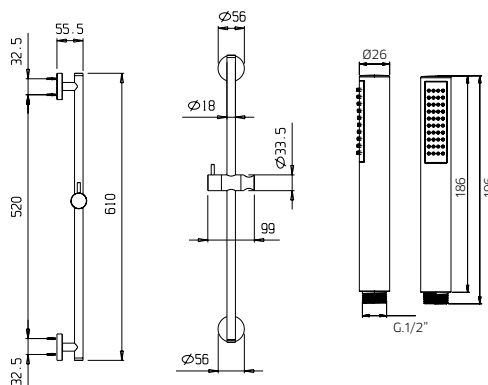

digit

digit kit 2-38 ☐

digit kit 2-43 ☐

Pressure balanced with volume control
Pression balancée avec contrôle de volume

digit/mimo color

992080	3 function handshower kit with rail <i>Ensemble de douchette 3 fonctions sur rail</i>	569
122160-PB	Single lever pressure balanced valve <i>Valve à pression balancée monocommande</i>	629
9926M3	Brass water outlet <i>Sortie d'eau en laiton massif</i>	179

TOTAL 1377$

Discount when bought as a kit
Escompte pour l'ensemble **10%**

TOTAL 1239$