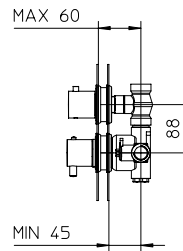

# digit digit kit 8

Thermostatic with volume control  
Thermostatique avec contrôle de volume

digit

<b>992639</b>	<b>Brass shower arm 15<sup>3</sup>/<sub>4</sub>"</b> <i>Bras de douche en laiton massif 15<sup>3</sup>/<sub>4</sub>"</i>	<b>139</b>
<b>9926U8</b>	<b>Abs shower head 10"</b> <i>Tête de douche en abs 10"</i>	<b>299</b>
<b>9920C9</b>	<b>Handshower kit with rail</b> <i>Ensemble de douchette sur rail</i>	<b>325</b>
<b>962426</b>	<b>Brass thermostatic valve 1/2" 2or3 way</b> <i>Valve thermostatique 1/2" en laiton massif 2ou 3 voies</i>	<b>949</b>
<b>991012</b>	<b>Brass water outlet</b> <i>Sortie d'eau en laiton massif</i>	<b>69</b>