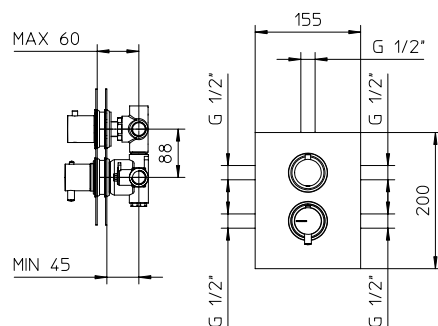

digit

digit kit 8-38 ☐

digit kit 8-43 ☐

Thermostatic with volume control

Thermostatique avec contrôle de volume