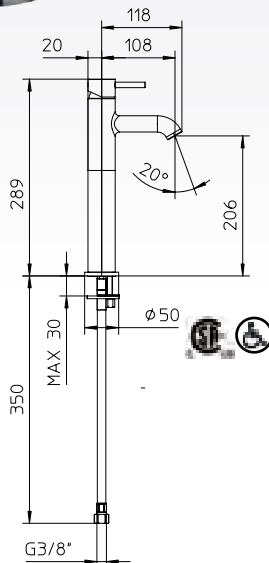

**Single lever lavatory vessel faucet with elongated spout.**

Robinet de lavabo vasque monocommande avec bec allongé.

**023018-10**

**10 Chrome 429\$**

(replace 023189)

*See page 6 for click clack option.  
Voir page 6 pour option bonde clic-clac 1¼".*