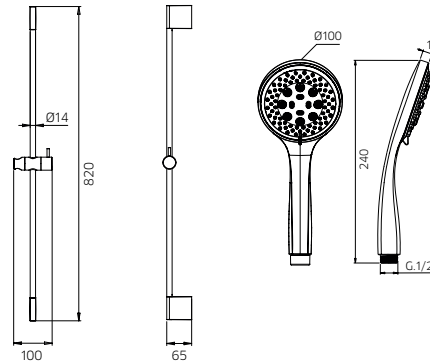

digit digit kit 5

Pressure balanced with volume control
Pression équilibrée avec contrôle de volume

9920C9	Handshower kit with rail <i>Ensemble de douchette sur rail</i>	325
121022-PB	Single lever pressure balanced valve with diverter <i>Valve à pression équilibrée avec déviateur</i>	459
991012	Brass water outlet <i>Sortie d'eau en laiton massif</i>	69
992112	Brass tub spout <i>Bec de bain en laiton massif</i>	274

TOTAL **1127$**

Discount when bought as a kit
Escompte pour l'ensemble **10%**

TOTAL 1014$

digit