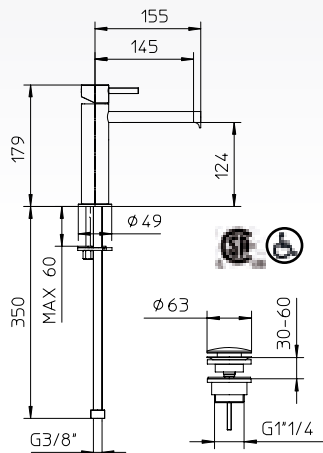

Max flow: 1.5 gal/min
Débit max : 5,75 l/min

Single lever lavatory vessel faucet with elongated spout.

Robinet de lavabo vasque monocommande avec bec allongé.

493018-10

10 Chrome 499$