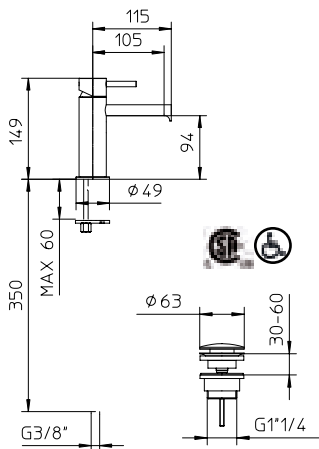

# digit

**Single lever lavatory faucet with Click-Clack waste 1¼".**

Robinet de lavabo monocommande avec bonde clic-clac 1¼".

**493010-CC-10**

**10 Chrome 359\$**  
(replace 493111)

**Max flow: 1.5 gal/min**  
Débit max : 5,75 l/min