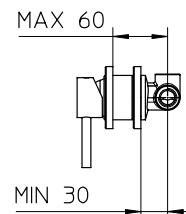

digit/mimo color