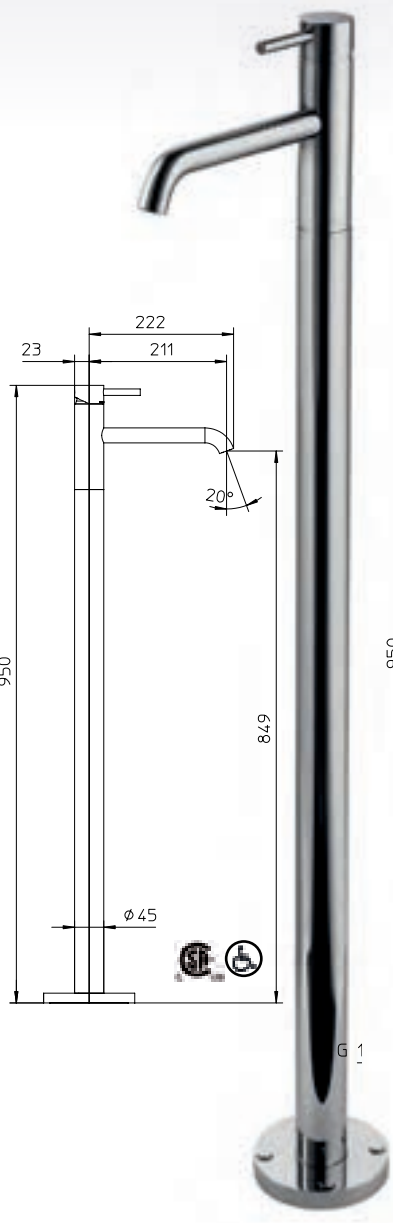

digit

Wall mounted bath faucet with diverter for handshower with 1.5 m flexible hose.

Robinet de bain mural avec déviateur pour douchette avec boyau flexible de 1,5 mètres.

Complete floor standing single lever mixer for washbasin

Robinet monocommande complet de lavabo sur colonne.

Free standing tub faucet with diverter for handshower.

Robinet pour baignoire auto portante avec déviateur pour douchette.

121074-10

10 Chrome 1375$

123184-10*

10 Chrome 1699$

121156-10

10 Chrome 1699$

*Special order / Commande spéciale

Max flow: 7.5 gal/min
Débit max : 28 l/min

Max flow: 7.5 gal/min
Débit max : 28 l/min

Max flow: 7.5 gal/min
Débit max : 28 l/min

digit