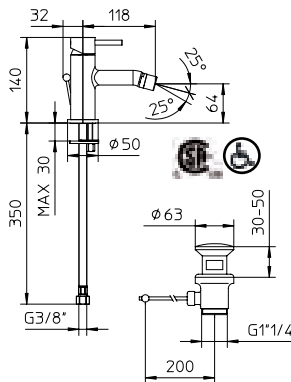

# digit

**Single lever bidet faucet with pop-up waste 1 1/4".**

Robinet de bidet monocommande avec bonde de vidange à tirette 1 1/4".

**024010-CC-10**

**10 Chrome 329\$**

(Replace 024110)

**Max flow: 1.5 gal/min**  
Débit max : 5,75 l/min