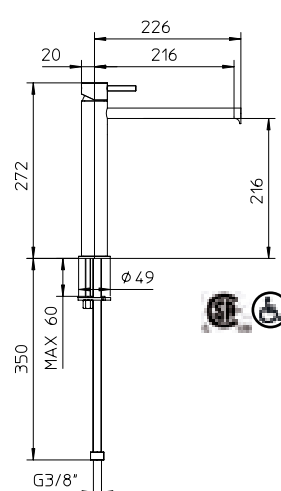

Max flow: 1.5 gal/min
Débit max : 5,75 l/min

digit/mimo color

* Special order / Commande spéciale