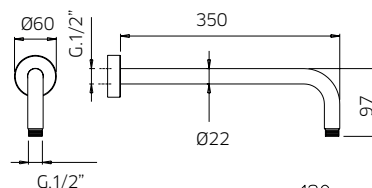

# digit

digit kit 10-38

digit kit 10-43

**Thermostatic with volume control**

*Thermostatique avec contrôle de volume*

<b>9926V2</b>	<b>Brass shower arm 13<sup>3</sup>/<sub>4</sub>"</b> <i>Bras de douche en laiton massif 13<sup>3</sup>/<sub>4</sub>"</i>	<b>269</b>
<b>992610</b>	<b>Brass shower head 8"</b> <i>Tête de douche en laiton 8"</i>	<b>659</b>
<b>992080</b>	<b>Handshower kit with rail</b> <i>Ensemble de douchette sur rail</i>	<b>569</b>
<b>962426</b>	<b>Brass thermostatic valve 1/2" 3way</b> <i>Valve thermostatique 1/2" en laiton massif 3 voies</i>	<b>1349</b>
<b>9926M3</b>	<b>Brass water outlet</b> <i>Sortie d'eau en laiton massif</i>	<b>179</b>
<b>992112</b>	<b>Brass tub spout</b> <i>Bec de bain en laiton massif</i>	<b>399</b>