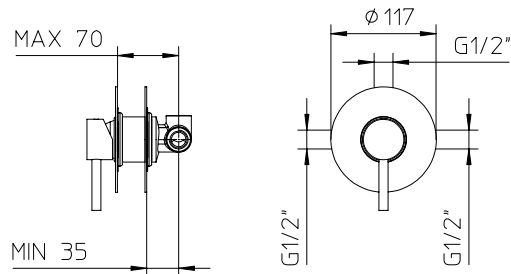

digit

digit kit 1-38 ☐

digit kit 1-43 ☐

Pressure balanced with volume control
Pression balancée avec contrôle de volume

9926V2 **Brass shower arm 13³/₄\"** **269**
Bras de douche en laiton massif 13³/₄\"

992610 **Brass shower head 8\"** **659**
Tête de douche en laiton 8\"

122160-PB **Single lever pressure balanced valve** **629**
Valve à pression balancée monocommande

TOTAL 1557$

Discount when bought as a kit **10%**
Escompte pour l'ensemble

TOTAL 1401$

digit/mimo color