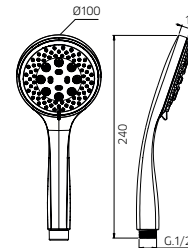

digit digit kit 3

Pressure balanced with volume control
Pression équilibrée avec contrôle de volume

992639	Brass shower arm 15³/₄" <i>Bras de douche en laiton massif 15³/₄"</i>	139
9926U8	Abs shower head 10" <i>Tête de douche en abs 10"</i>	299
9920C9	Handshower kit with rail <i>Ensemble de douchette sur rail</i>	325
121022-PB	Single lever pressure balanced valve with diverter <i>Valve à pression équilibrée avec déviateur</i>	459
991012	Brass water outlet <i>Sortie d'eau en laiton massif</i>	69

TOTAL 1291$

Discount when bought as a kit
Escompte pour l'ensemble **10%**

TOTAL 1162$