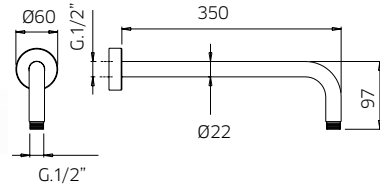

# digit

digit kit 3-38   
digit kit 3-43

Pressure balanced with volume control  
Pression balancée avec contrôle de volume

<b>9926V2</b>	<b>Brass shower arm 13<sup>3</sup>/<sub>4</sub>"</b> <i>Bras de douche en laiton massif 13<sup>3</sup>/<sub>4</sub>"</i>	<b>269</b>
<b>992610</b>	<b>Brass shower head 8"</b> <i>Tête de douche en laiton 8"</i>	<b>659</b>
<b>992080</b>	<b>Handshower kit with rail</b> <i>Ensemble de douchette sur rail</i>	<b>569</b>
<b>121152-PB</b>	<b>Single lever pressure balanced valve with diverter</b> <i>Valve à pression balancée avec déviateur</i>	<b>899</b>
<b>9926M3</b>	<b>Brass water outlet</b> <i>Sortie d'eau en laiton massif</i>	<b>179</b>