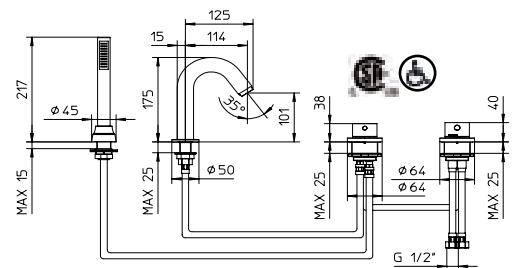

Max flow: 6.5 gal/min
Débit max : 20 l/min