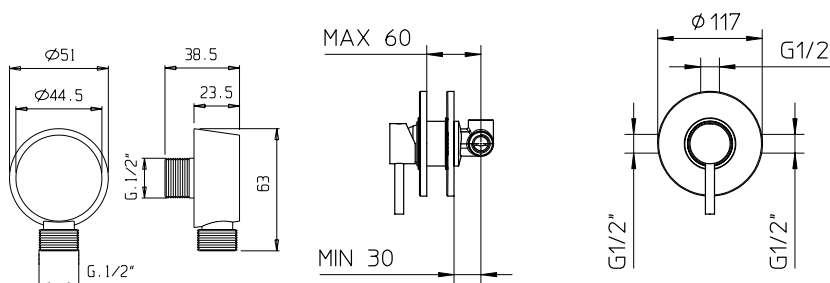

digit digit kit 2

Pressure balanced with volume control
Pression équilibrée avec contrôle de volume

digit

9920C9	3 function handshower kit with rail <i>Ensemble de douchette 3 fonctions sur rail</i>	325
122012-PB	Single lever pressure balanced valve <i>Valve à pression équilibrée monocommande</i>	269
991012	Brass water outlet <i>Sortie d'eau en laiton massif</i>	69

TOTAL 663$

Discount when bought as a kit
Escompte pour l'ensemble **10%**

TOTAL 597$