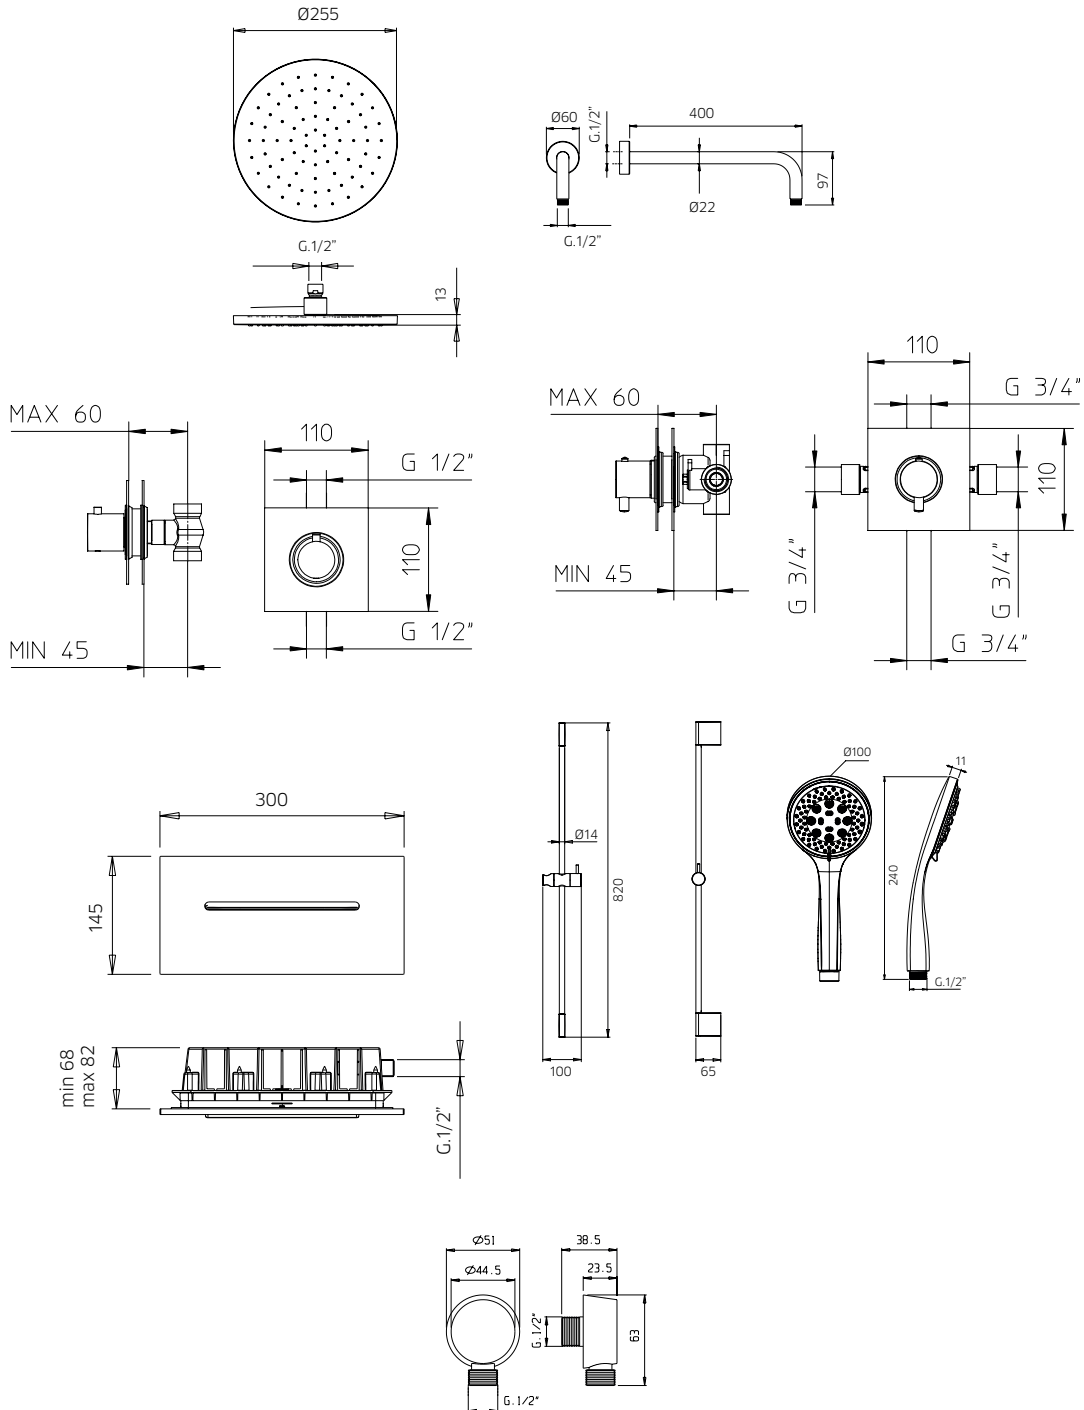

digit

digit kit 12 spec

Thermostatic with volume control
Thermostatique avec contrôle de volume

digit