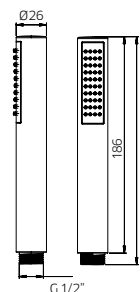

# digit

digit kit 8-38

digit kit 8-43

**Thermostatic with volume control**

*Thermostatique avec contrôle de volume*

digit/mimo color

<b>9926V2</b>	<b>Brass shower arm 13<sup>3</sup>/<sub>4</sub>"</b> <i>Bras de douche en laiton massif 13<sup>3</sup>/<sub>4</sub>"</i>	<b>269</b>
<b>992610</b>	<b>Brass shower head 8"</b> <i>Tête de douche en laiton 8"</i>	<b>659</b>
<b>992080</b>	<b>Handshower kit with rail</b> <i>Ensemble de douchette sur rail</i>	<b>569</b>
<b>962426</b>	<b>Brass thermostatic valve 1/2" 2way</b> <i>Valve thermostatique 1/2" en laiton massif 2 voies</i>	<b>1349</b>
<b>9926M3</b>	<b>Brass water outlet</b> <i>Sortie d'eau en laiton massif</i>	<b>179</b>