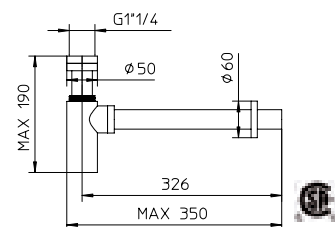

* Special order / Commande spéciale