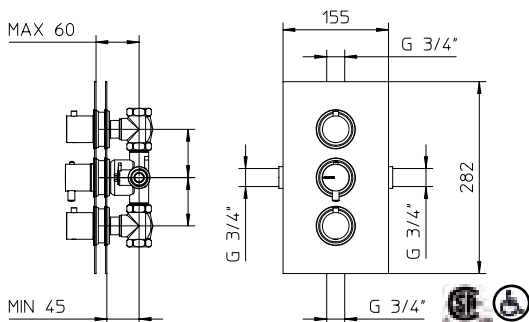

Valve thermostatique 1/2" avec contrôle de volume 2 voies ou 3 voies et la position "OFF"

**962426-10**

**10 Chrome 949\$**

2 way/voies 3/4"  
[acqua clima]

2way/voies or/ou  
3way/voies 1/2"  
[acqua clima]