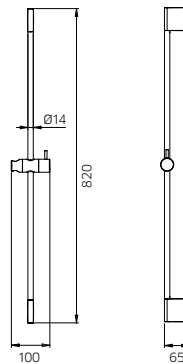

digit digit kit 3

Pressure balanced with volume control
Pression équilibrée avec contrôle de volume

992639	Brass shower arm 15³/₄" <i>Bras de douche en laiton massif 15³/₄"</i>	139
9926U8	Abs shower head 10" <i>Tête de douche en abs 10"</i>	299
9920C9	Handshower kit with rail <i>Ensemble de douchette sur rail</i>	325
121022-PB	Single lever pressure balanced valve with diverter <i>Valve à pression équilibrée avec déviateur</i>	459
991012	Brass water outlet <i>Sortie d'eau en laiton massif</i>	69

TOTAL 1291$

Discount when bought as a kit
Escompte pour l'ensemble **10%**

TOTAL 1162$