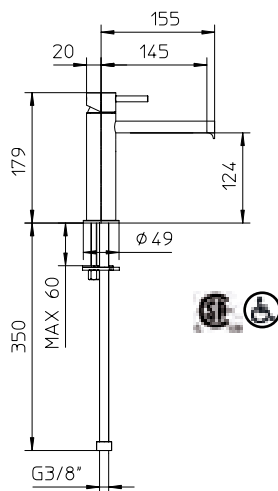

Max flow: 1.5 gal/min
Débit max : 5,75 l/min

Single lever lavatory faucet without waste.

Robinet de lavabo monocommande sans bonde.

493018-__

New / Nouveau

*38	Matt Black / Noir mat	833$
*43	Matt White / Blanc mat	
*49	Brushed Steel finish / Acier brossé	882$
*36	Brushed Dark Nickel / Nickel foncé brossé	979$
*53	Gold / Or	1078$