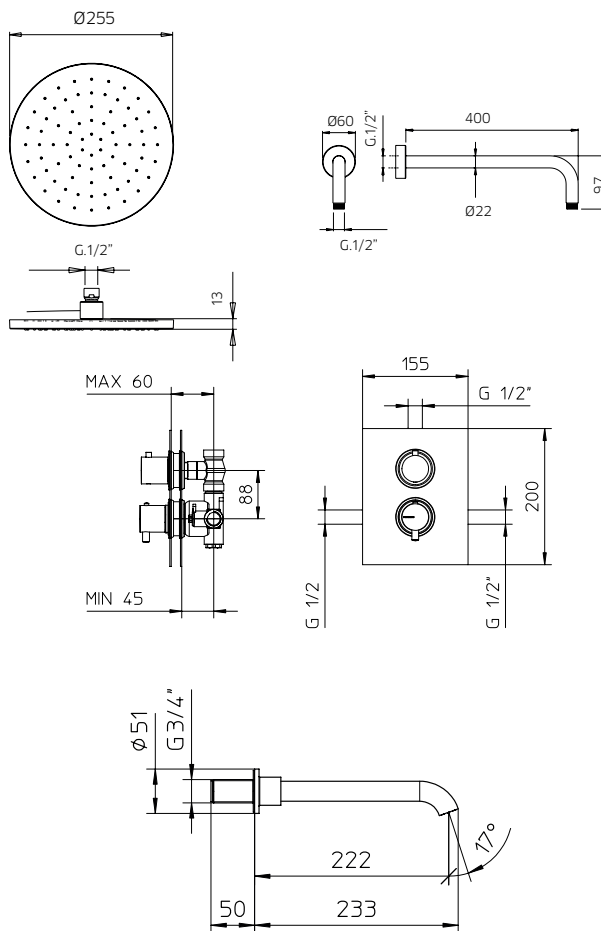

digit digit kit 9

Thermostatic with volume control
Thermostatique avec contrôle de volume

992639	Brass shower arm 15³/₄" <i>Bras de douche en laiton massif 15³/₄"</i>	139
9926U8	Abs shower head 10" <i>Tête de douche en abs 10"</i>	299
962426	Brass thermostatic valve 1/2" 2or3 way <i>Valve thermostatique 1/2" en laiton massif 2ou 3 voies</i>	949
992112	Brass tub spout <i>Bec de bain en laiton massif</i>	274

TOTAL 1661$

Discount when bought as a kit
Escompte pour l'ensemble **10%**

TOTAL 1495$