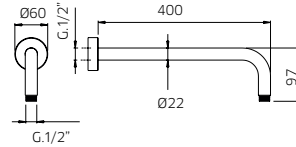

digit digit kit 3

Pressure balanced with volume control
Pression équilibrée avec contrôle de volume

992639	Brass shower arm 15³/₄" <i>Bras de douche en laiton massif 15³/₄"</i>	139
9926U8	Abs shower head 10" <i>Tête de douche en abs 10"</i>	299
9920C9	Handshower kit with rail <i>Ensemble de douchette sur rail</i>	325
121022-PB	Single lever pressure balanced valve with diverter <i>Valve à pression équilibrée avec déviateur</i>	459
991012	Brass water outlet <i>Sortie d'eau en laiton massif</i>	69

TOTAL 1291$

Discount when bought as a kit
Escompte pour l'ensemble **10%**

TOTAL 1162$