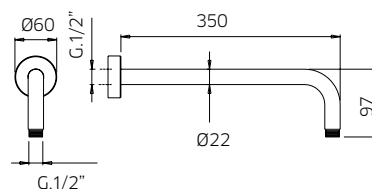

digit

digit kit 4-38 ☐

digit kit 4-43 ☐

Pressure balanced with volume control

Pression équilibrée avec contrôle de volume

digit/mimo color

9926V2	Brass shower arm 13³/₄" <i>Bras de douche en laiton massif 13³/₄"</i>	269
992610	Brass shower head 8" <i>Tête de douche en laiton 8"</i>	659
121152-PB	Single lever pressure balanced valve with diverter <i>Valve à pression équilibrée avec déviateur</i>	899
992112	Brass tub spout <i>Bec de bain en laiton massif</i>	399

TOTAL 2226$

Discount when bought as a kit
Escompte pour l'ensemble **10%**

TOTAL 2003$