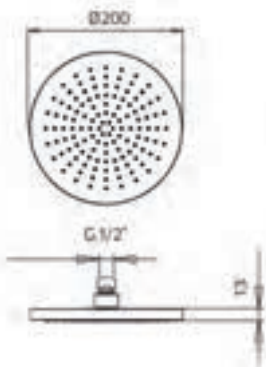

digit

digit kit 4-38 ☐

digit kit 4-43 ☐

Pressure balanced with volume control

Pression équilibrée avec contrôle de volume

digit/mimo color

9926V2	Brass shower arm 13³/₄" <i>Bras de douche en laiton massif 13³/₄"</i>	269
992610	Brass shower head 8" <i>Tête de douche en laiton 8"</i>	659
121152-PB	Single lever pressure balanced valve with diverter <i>Valve à pression équilibrée avec déviateur</i>	899
992112	Brass tub spout <i>Bec de bain en laiton massif</i>	399

TOTAL 2226$

Discount when bought as a kit
Escompte pour l'ensemble **10%**

TOTAL 2003$