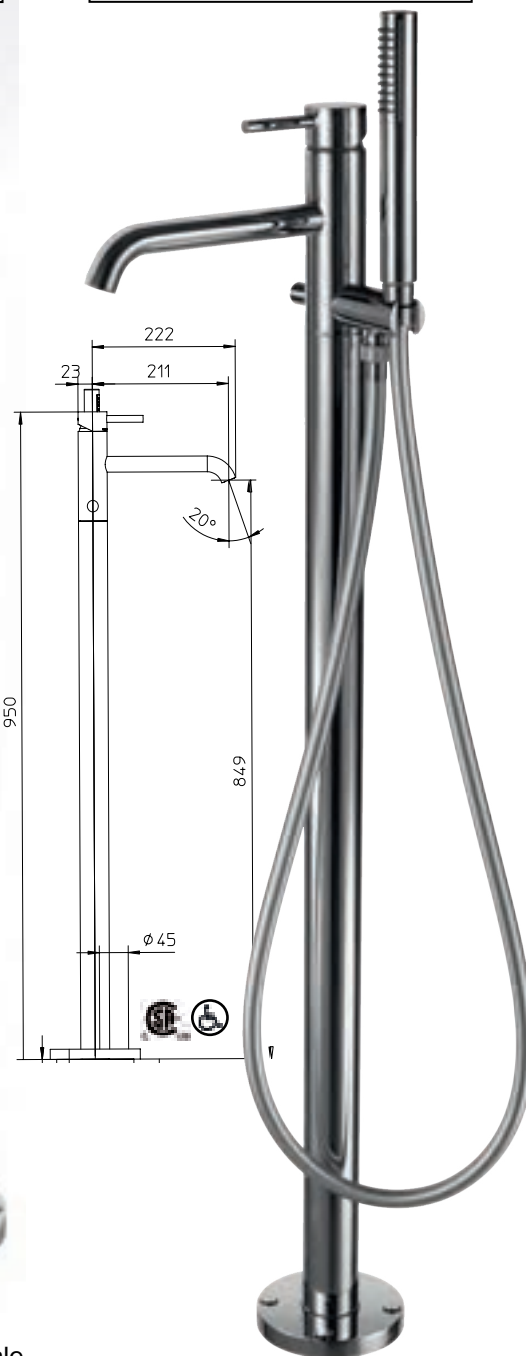

digit

Wall mounted bath faucet with diverter for handshower with 1.5 m flexible hose.

Robinet de bain mural avec déviateur pour douchette avec boyau flexible de 1,5 mètres.

Complete floor standing single lever mixer for washbasin

Robinet monocommande complet de lavabo sur colonne.

Free standing tub faucet with diverter for handshower.

Robinet pour baignoire auto portante avec déviateur pour douchette.

121074-10

10 Chrome 1375$

123184-10*

10 Chrome 1699$

121156-10

10 Chrome 1699$

*Special order / Commande spéciale

Max flow: 7.5 gal/min
Débit max : 28 l/min

Max flow: 7.5 gal/min
Débit max : 28 l/min

Max flow: 7.5 gal/min
Débit max : 28 l/min

digit