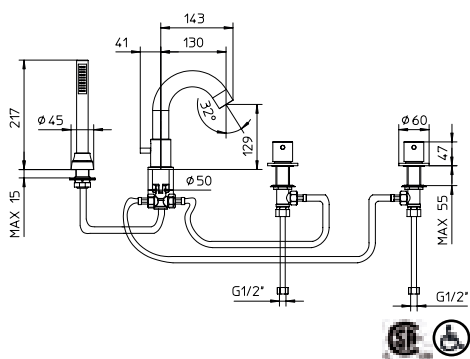

digit/mimo color