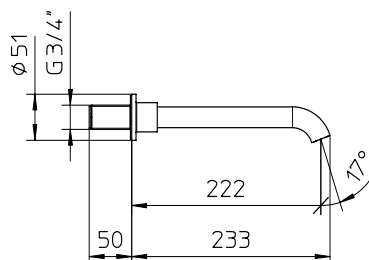

digit

digit kit 4-38 ☐

digit kit 4-43 ☐

Pressure balanced with volume control

Pression équilibrée avec contrôle de volume

digit/mimo color

9926V2	Brass shower arm 13³/₄" <i>Bras de douche en laiton massif 13³/₄"</i>	269
992610	Brass shower head 8" <i>Tête de douche en laiton 8"</i>	659
121152-PB	Single lever pressure balanced valve with diverter <i>Valve à pression équilibrée avec déviateur</i>	899
992112	Brass tub spout <i>Bec de bain en laiton massif</i>	399

TOTAL 2226$

Discount when bought as a kit
Escompte pour l'ensemble **10%**

TOTAL 2003$