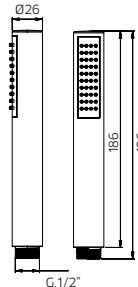

# digit

digit kit 3-38   
digit kit 3-43

Pressure balanced with volume control  
Pression balancée avec contrôle de volume

<b>9926V2</b>	<b>Brass shower arm 13<sup>3</sup>/<sub>4</sub>"</b> <i>Bras de douche en laiton massif 13<sup>3</sup>/<sub>4</sub>"</i>	<b>269</b>
<b>992610</b>	<b>Brass shower head 8"</b> <i>Tête de douche en laiton 8"</i>	<b>659</b>
<b>992080</b>	<b>Handshower kit with rail</b> <i>Ensemble de douchette sur rail</i>	<b>569</b>
<b>121152-PB</b>	<b>Single lever pressure balanced valve with diverter</b> <i>Valve à pression balancée avec déviateur</i>	<b>899</b>
<b>9926M3</b>	<b>Brass water outlet</b> <i>Sortie d'eau en laiton massif</i>	<b>179</b>