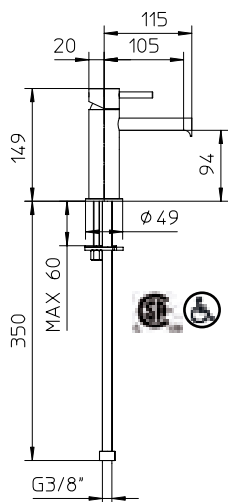

digit/mimo color

Single lever lavatory faucet without waste.

Robinet de lavabo monocommande sans bonde.

493011-__

New / Nouveau

*38	Matt Black / Noir mat	453$
*43	Matt White / Blanc mat	
*49	Brushed Steel finish / Acier brossé	480$
*36	Brushed Dark Nickel / Nickel foncé brossé	533$
*53	Gold / Or	586$

(Replace 493111)

Max flow: 1.5 gal/min
Débit max : 5,75 l/min

Single lever lavatory faucet without waste.

Robinet de lavabo monocommande sans bonde.

493045-__

New / Nouveau

*38	Matt Black / Noir mat	570$
*43	Matt White / Blanc mat	
*49	Brushed Steel finish / Acier brossé	603$
*36	Brushed Dark Nickel / Nickel foncé brossé	670$
*53	Gold / Or	737$