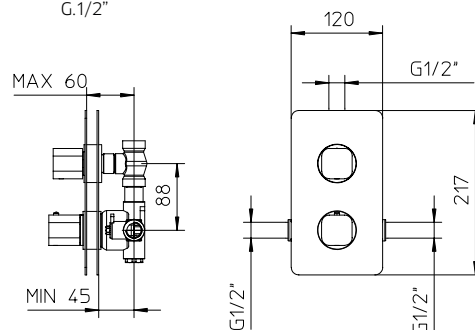

# digit

digit kit 10-38

digit kit 10-43

**Thermostatic with volume control**

*Thermostatique avec contrôle de volume*

<b>9926V2</b>	<b>Brass shower arm 13<sup>3</sup>/<sub>4</sub>"</b> <i>Bras de douche en laiton massif 13<sup>3</sup>/<sub>4</sub>"</i>	<b>269</b>
<b>992610</b>	<b>Brass shower head 8"</b> <i>Tête de douche en laiton 8"</i>	<b>659</b>
<b>992080</b>	<b>Handshower kit with rail</b> <i>Ensemble de douchette sur rail</i>	<b>569</b>
<b>962426</b>	<b>Brass thermostatic valve 1/2" 3way</b> <i>Valve thermostatique 1/2" en laiton massif 3 voies</i>	<b>1349</b>
<b>9926M3</b>	<b>Brass water outlet</b> <i>Sortie d'eau en laiton massif</i>	<b>179</b>
<b>992112</b>	<b>Brass tub spout</b> <i>Bec de bain en laiton massif</i>	<b>399</b>