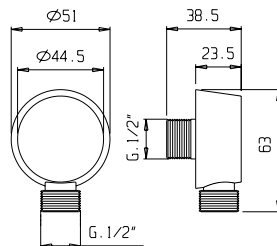

digit digit kit 3

Pressure balanced with volume control
Pression équilibrée avec contrôle de volume

992639	Brass shower arm 15³/₄" <i>Bras de douche en laiton massif 15³/₄"</i>	139
9926U8	Abs shower head 10" <i>Tête de douche en abs 10"</i>	299
9920C9	Handshower kit with rail <i>Ensemble de douchette sur rail</i>	325
121022-PB	Single lever pressure balanced valve with diverter <i>Valve à pression équilibrée avec déviateur</i>	459
991012	Brass water outlet <i>Sortie d'eau en laiton massif</i>	69

TOTAL 1291$

Discount when bought as a kit
Escompte pour l'ensemble **10%**

TOTAL 1162$