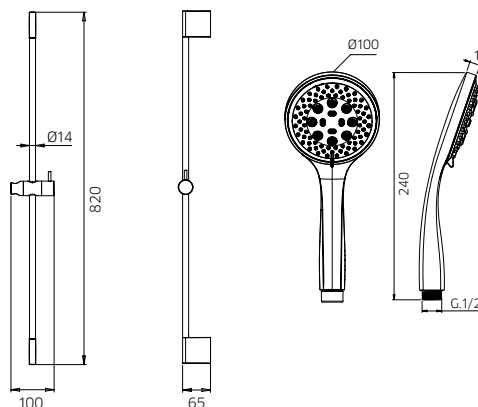

digit digit kit 2

Pressure balanced with volume control
Pression équilibrée avec contrôle de volume

digit

9920C9	3 function handshower kit with rail <i>Ensemble de douchette 3 fonctions sur rail</i>	325
122012-PB	Single lever pressure balanced valve <i>Valve à pression équilibrée monocommande</i>	269
991012	Brass water outlet <i>Sortie d'eau en laiton massif</i>	69

TOTAL 663$

Discount when bought as a kit
Escompte pour l'ensemble **10%**

TOTAL 597$