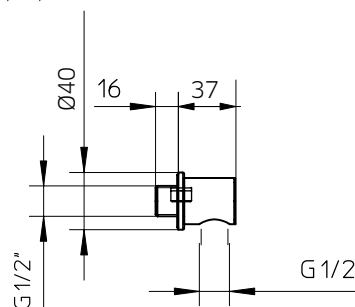

digit

digit kit 2-38 ☐

digit kit 2-43 ☐

Pressure balanced with volume control
Pression balancée avec contrôle de volume

digit/mimo color

992080	3 function handshower kit with rail <i>Ensemble de douchette 3 fonctions sur rail</i>	569
122160-PB	Single lever pressure balanced valve <i>Valve à pression balancée monocommande</i>	629
9926M3	Brass water outlet <i>Sortie d'eau en laiton massif</i>	179

TOTAL 1377$

Discount when bought as a kit
Escompte pour l'ensemble **10%**

TOTAL 1239$