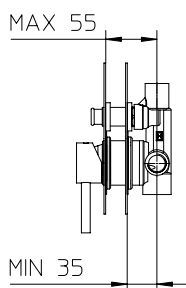

digit

digit kit 4-38 ☐

digit kit 4-43 ☐

Pressure balanced with volume control

Pression équilibrée avec contrôle de volume

digit/mimo color

9926V2	Brass shower arm 13³/₄" <i>Bras de douche en laiton massif 13³/₄"</i>	269
992610	Brass shower head 8" <i>Tête de douche en laiton 8"</i>	659
121152-PB	Single lever pressure balanced valve with diverter <i>Valve à pression équilibrée avec déviateur</i>	899
992112	Brass tub spout <i>Bec de bain en laiton massif</i>	399

TOTAL 2226$

Discount when bought as a kit
Escompte pour l'ensemble **10%**

TOTAL 2003$