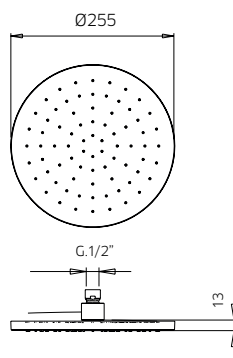

digit

digit kit 4

Pressure balanced with volume control
Pression équilibrée avec contrôle de volume

992639	Brass shower arm 15³/₄" <i>Bras de douche en laiton massif 15³/₄"</i>	139
9926U8	Abs shower head 10" <i>Tête de douche en abs 10"</i>	299
121022-PB	Single lever pressure balanced valve with diverter <i>Valve à pression équilibrée avec déviateur</i>	459
992112	Brass tub spout <i>Bec de bain en laiton massif</i>	274

TOTAL 1171$

Discount when bought as a kit
Escompte pour l'ensemble **10%**

TOTAL 1054$