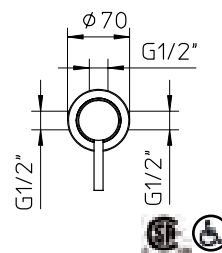

digit/mimo color