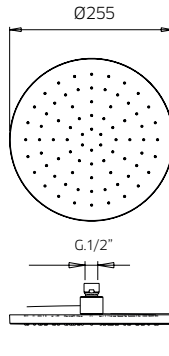

# digit digit kit 8

Thermostatic with volume control  
Thermostatique avec contrôle de volume

digit

<b>992639</b>	<b>Brass shower arm 15<sup>3</sup>/<sub>4</sub>"</b> <i>Bras de douche en laiton massif 15<sup>3</sup>/<sub>4</sub>"</i>	<b>139</b>
<b>9926U8</b>	<b>Abs shower head 10"</b> <i>Tête de douche en abs 10"</i>	<b>299</b>
<b>9920C9</b>	<b>Handshower kit with rail</b> <i>Ensemble de douchette sur rail</i>	<b>325</b>
<b>962426</b>	<b>Brass thermostatic valve 1/2" 2or3 way</b> <i>Valve thermostatique 1/2" en laiton massif 2ou 3 voies</i>	<b>949</b>
<b>991012</b>	<b>Brass water outlet</b> <i>Sortie d'eau en laiton massif</i>	<b>69</b>