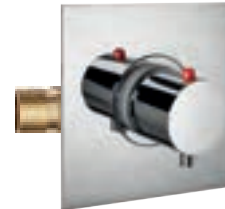

digit

Volume control valve 1/2".

Valve de contrôle de volume 1/2".

3/4" thermostatic mixing valve.

Valve thermostatique 3/4".

966419-10

10 Chrome 329$

962424-10

10 Chrome 649$

1 way/voie