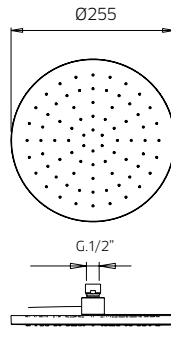

digit digit kit 3

Pressure balanced with volume control
Pression équilibrée avec contrôle de volume

992639	Brass shower arm 15³/₄" <i>Bras de douche en laiton massif 15³/₄"</i>	139
9926U8	Abs shower head 10" <i>Tête de douche en abs 10"</i>	299
9920C9	Handshower kit with rail <i>Ensemble de douchette sur rail</i>	325
121022-PB	Single lever pressure balanced valve with diverter <i>Valve à pression équilibrée avec déviateur</i>	459
991012	Brass water outlet <i>Sortie d'eau en laiton massif</i>	69

TOTAL 1291$

Discount when bought as a kit
Escompte pour l'ensemble **10%**

TOTAL 1162$