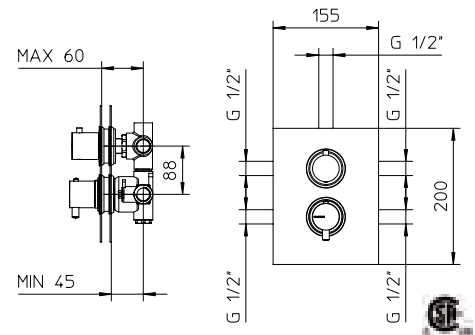

2 way/voies

2way/voies or/ou  
3way/voies 1/2"

**[acqua clima]**

**Max flow: 9 gal/min**  
Débit max : 34 l/min

**Max flow: 7.5 gal/min**  
Débit max : 29 l/min

**Max flow: 5.28 gal/min**  
Débit max : 20 l/min