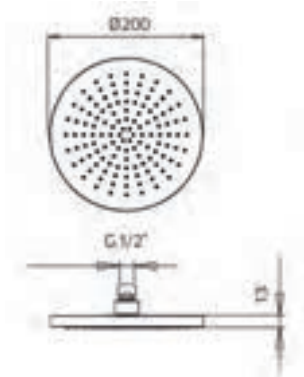

digit

digit kit 1-38 ☐

digit kit 1-43 ☐

Pressure balanced with volume control
Pression balancée avec contrôle de volume

9926V2 **Brass shower arm 13³/₄\"** **269**
Bras de douche en laiton massif 13³/₄\"

992610 **Brass shower head 8\"** **659**
Tête de douche en laiton 8\"

122160-PB **Single lever pressure balanced valve** **629**
Valve à pression balancée monocommande

TOTAL 1557$

Discount when bought as a kit **10%**
Escompte pour l'ensemble

TOTAL 1401$

digit/mimo color