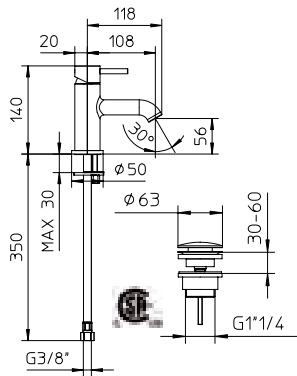

digit/mimo color

Single lever lavatory faucet with click-clack waste 1¼”.

Robinet de lavabo monocommande avec bonde clic-clac 1¼”.

023010-CC- _ _

(Replace 023111)

38	Matt Black / Noir mat	519$
43	Matt White / Blanc mat	
*49	Brushed Steel finish / Acier brossé	549$
*36	Brushed Dark Nickel / Nickel foncé brossé	629$
*53	Gold / Or	

Max flow: 1.5 gal/min
Débit max : 5,75 l/min

Single lever lavatory faucet with click-clack waste 1¼”.

Robinet de lavabo monocommande avec bonde clic-clac 1¼”.

023078-CC- _ _

(Replace 023045)

New / Nouveau

*38	Matt Black / Noir mat	741$
*43	Matt White / Blanc mat	
*49	Brushed Steel finish / Acier brossé	798$
*36	Brushed Dark Nickel / Nickel foncé brossé	894$
*53	Gold / Or	968$