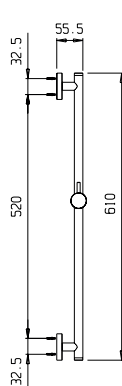

# digit

digit kit 8-38

digit kit 8-43

**Thermostatic with volume control**

*Thermostatique avec contrôle de volume*

digit/mimo color

<b>9926V2</b>	<b>Brass shower arm 13<sup>3</sup>/<sub>4</sub>"</b> <i>Bras de douche en laiton massif 13<sup>3</sup>/<sub>4</sub>"</i>	<b>269</b>
<b>992610</b>	<b>Brass shower head 8"</b> <i>Tête de douche en laiton 8"</i>	<b>659</b>
<b>992080</b>	<b>Handshower kit with rail</b> <i>Ensemble de douchette sur rail</i>	<b>569</b>
<b>962426</b>	<b>Brass thermostatic valve 1/2" 2way</b> <i>Valve thermostatique 1/2" en laiton massif 2 voies</i>	<b>1349</b>
<b>9926M3</b>	<b>Brass water outlet</b> <i>Sortie d'eau en laiton massif</i>	<b>179</b>