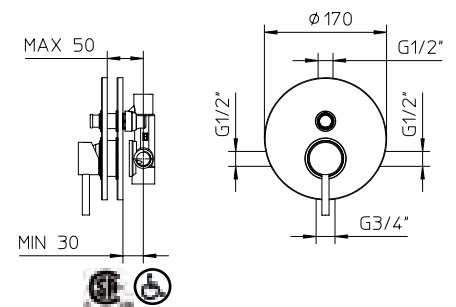

Max flow: 6.5 gal/min
Débit max : 24 l/min