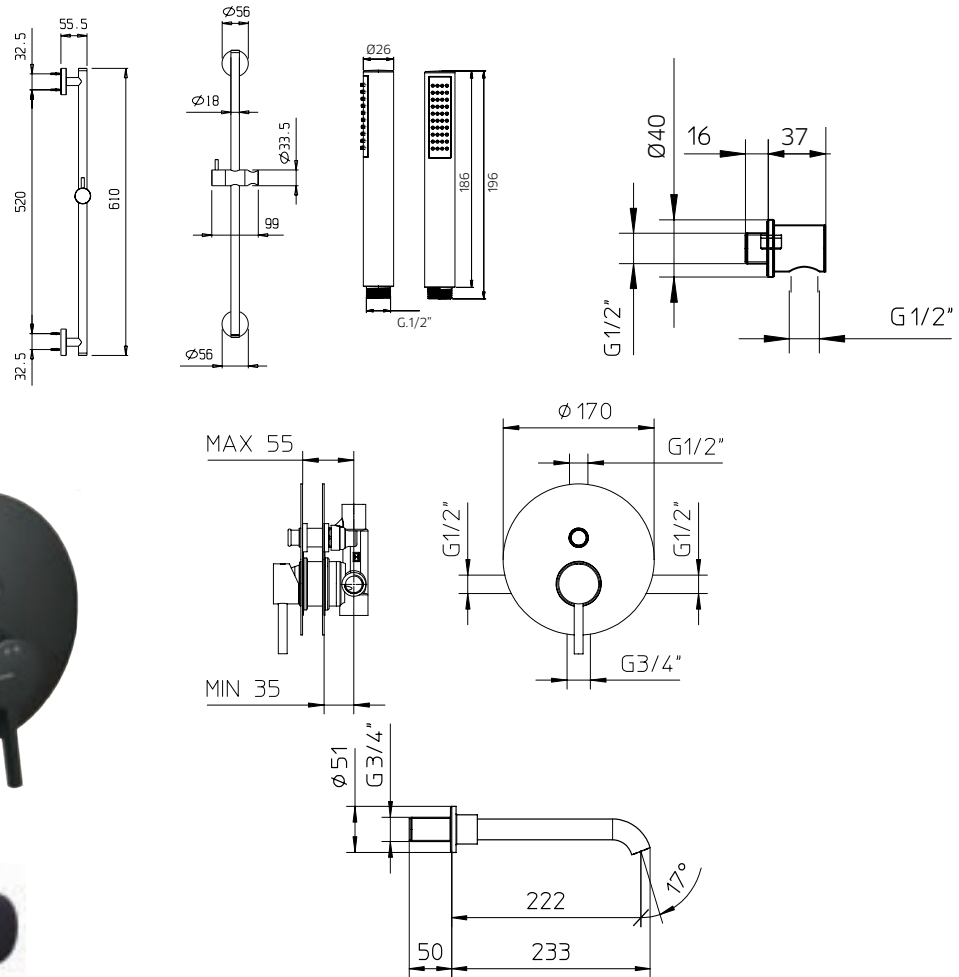

digit

digit kit 5-38 ☐
digit kit 5-43 ☐
Pressure balanced with volume control
Pression balancée avec contrôle de volume

992080	3 function handshower kit with rail <i>Ensemble de douchette 3 fonctions sur rail</i>	569
121152-PB	Single lever pressure balanced valve with diverter <i>Valve à pression balancée avec déviateur</i>	899
9926M3	Brass water outlet <i>Sortie d'eau en laiton massif</i>	179
992112	Brass tub spout <i>Bec de bain en laiton massif</i>	399

TOTAL 2046$

Discount when bought as a kit
Escompte pour l'ensemble **10%**

TOTAL 1841$

digit/mimo color