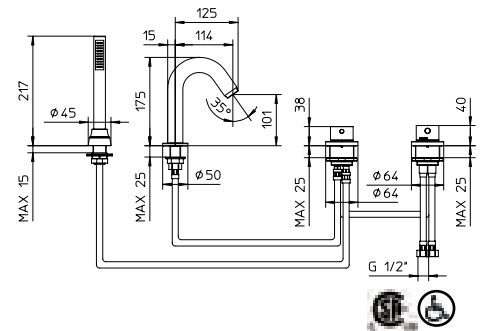

digit/mimo color

Click-clack waste 1¼".

Bonde clic-clac 1¼".

Single lever bidet faucet without pop-up waste.

Robinet de bidet monocommande sans bonde.

Four hole roman bath faucet complete with diverter, spout, handshower with 1.5 m flexible hose.

Mélangeur à 4 trous avec inverseur, bec, douchette, avec boyau flexible de 1,5 mètres.

991424- _ _

024011- _ _

121089- _ _

(Replace 024111)

New / Nouveau

38	Matt Black / Noir mat	155$
43	Matt White / Blanc mat	
*49	Brushed Steel finish / Acier brossé	175$
*36	Brushed Dark Nickel / Nickel foncé brossé	
*53	Gold / Or	

38	Matt Black / Noir mat	369$
43	Matt White / Blanc mat	
*49	Brushed Steel finish / Acier brossé	399$
*36	Brushed Dark Nickel / Nickel foncé brossé	
*53	Gold / Or	

38	Matt Black / Noir mat	2035$
43	Matt White / Blanc mat	
*49	Brushed Steel finish / Acier brossé	2261$
*36	Brushed Dark Nickel / Nickel foncé brossé	
*53	Gold / Or	

Max flow: 1.5 gal/min
Débit max : 5,75 l/min

Max flow: 6.3 gal/min
Débit max : 24 l/min

digit/mimo color