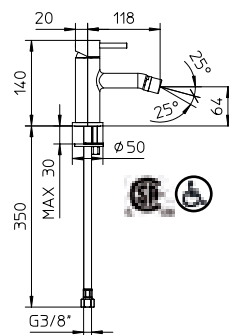

digit/mimo color

Click-clack waste 1¼".

Bonde clic-clac 1¼".

Single lever bidet faucet without pop-up waste.

Robinet de bidet monocommande sans bonde.

Four hole roman bath faucet complete with diverter, spout, handshower with 1.5 m flexible hose.

Mélangeur à 4 trous avec inverseur, bec, douchette, avec boyau flexible de 1,5 mètres.

991424- _ _

024011- _ _

121089- _ _

(Replace 024111)

New / Nouveau

38	Matt Black / Noir mat	155$
43	Matt White / Blanc mat	
*49	Brushed Steel finish / Acier brossé	175$
*36	Brushed Dark Nickel / Nickel foncé brossé	
*53	Gold / Or	

38	Matt Black / Noir mat	369$
43	Matt White / Blanc mat	
*49	Brushed Steel finish / Acier brossé	399$
*36	Brushed Dark Nickel / Nickel foncé brossé	
*53	Gold / Or	

38	Matt Black / Noir mat	2035$
43	Matt White / Blanc mat	
*49	Brushed Steel finish / Acier brossé	2261$
*36	Brushed Dark Nickel / Nickel foncé brossé	
*53	Gold / Or	

Max flow: 1.5 gal/min
Débit max : 5,75 l/min

Max flow: 6.3 gal/min
Débit max : 24 l/min

digit/mimo color