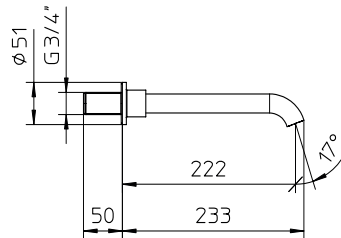

# digit

digit kit 10-38

digit kit 10-43

**Thermostatic with volume control**

*Thermostatique avec contrôle de volume*

<b>9926V2</b>	<b>Brass shower arm 13<sup>3</sup>/<sub>4</sub>"</b> <i>Bras de douche en laiton massif 13<sup>3</sup>/<sub>4</sub>"</i>	<b>269</b>
<b>992610</b>	<b>Brass shower head 8"</b> <i>Tête de douche en laiton 8"</i>	<b>659</b>
<b>992080</b>	<b>Handshower kit with rail</b> <i>Ensemble de douchette sur rail</i>	<b>569</b>
<b>962426</b>	<b>Brass thermostatic valve 1/2" 3way</b> <i>Valve thermostatique 1/2" en laiton massif 3 voies</i>	<b>1349</b>
<b>9926M3</b>	<b>Brass water outlet</b> <i>Sortie d'eau en laiton massif</i>	<b>179</b>
<b>992112</b>	<b>Brass tub spout</b> <i>Bec de bain en laiton massif</i>	<b>399</b>