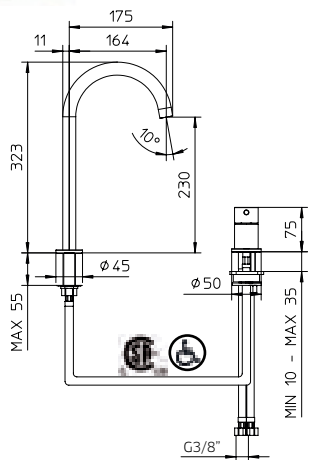

digit/mimo color

Single control mixer for washbasin 2-holes.

Mitigeur monocommande à 2 trous de lavabo,

Complete floor standing single lever mixer for washbasin.

Mitigeur monocommande complet de lavabo sur colonne.

Wash bassin round trap.

Syphon de lavabo rond.

103102-__

123184-__

991443-__

New / Nouveau

New / Nouveau

38	Matt Black / Noir mat	906$
43	Matt White / Blanc mat	
*49	Brushed Steel finish / Acier brossé	975$
*36	Brushed Dark Nickel / Nickel foncé brossé	1183$
*53	Gold / Or	

38	Matt Black / Noir mat	3499$
43	Matt White / Blanc mat	
*49	Brushed Steel finish / Acier brossé	3999$
*36	Brushed Dark Nickel / Nickel foncé brossé	
*53	Gold / Or	

38	Matt Black / Noir mat	385$
43	Matt White / Blanc mat	
*49	Brushed Steel finish / Acier brossé	425$
*34	Matt Copper / Cuivre mat	
*36	Brushed Dark Nickel / Nickel foncé brossé	
*53	Gold / Or	

digit/mimo color

Max flow: 4.5 gal/min
Débit max : 17 l/min