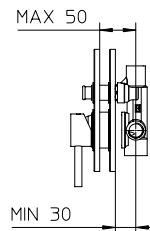

digit digit kit 3

Pressure balanced with volume control
Pression équilibrée avec contrôle de volume

992639	Brass shower arm 15³/₄" <i>Bras de douche en laiton massif 15³/₄"</i>	139
9926U8	Abs shower head 10" <i>Tête de douche en abs 10"</i>	299
9920C9	Handshower kit with rail <i>Ensemble de douchette sur rail</i>	325
121022-PB	Single lever pressure balanced valve with diverter <i>Valve à pression équilibrée avec déviateur</i>	459
991012	Brass water outlet <i>Sortie d'eau en laiton massif</i>	69

TOTAL 1291$

Discount when bought as a kit
Escompte pour l'ensemble **10%**

TOTAL 1162$