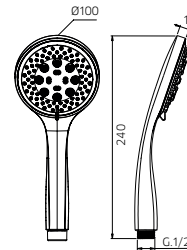

# digit digit kit 8

Thermostatic with volume control  
Thermostatique avec contrôle de volume

digit

<b>992639</b>	<b>Brass shower arm 15<sup>3</sup>/<sub>4</sub>"</b> <i>Bras de douche en laiton massif 15<sup>3</sup>/<sub>4</sub>"</i>	<b>139</b>
<b>9926U8</b>	<b>Abs shower head 10"</b> <i>Tête de douche en abs 10"</i>	<b>299</b>
<b>9920C9</b>	<b>Handshower kit with rail</b> <i>Ensemble de douchette sur rail</i>	<b>325</b>
<b>962426</b>	<b>Brass thermostatic valve 1/2" 2or3 way</b> <i>Valve thermostatique 1/2" en laiton massif 2ou 3 voies</i>	<b>949</b>
<b>991012</b>	<b>Brass water outlet</b> <i>Sortie d'eau en laiton massif</i>	<b>69</b>