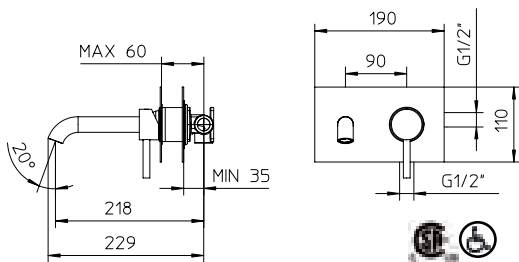

digit/mimo color

Wall mounted single lever lavatory faucet.

Robinet de lavabo mural monocommande.

123014-__

38	Matt Black / Noir mat	989$
43	Matt White / Blanc mat	
*49	Brushed Steel finish / Acier brossé	
*36	Brushed Dark Nickel / Nickel foncé brossé	1259$
*53	Gold / Or	

Max flow: 1.5 gal/min
Débit max : 5,75 l/min

Single control mixer for washbasin 2-holes.

Mitigeur monocommande à 2 trous de lavabo,

123114-__

New / Nouveau

38	Matt Black / Noir mat	640$
43	Matt White / Blanc mat	
*49	Brushed Steel finish / Acier brossé	
*36	Brushed Dark Nickel / Nickel foncé brossé	799$
*53	Gold / Or