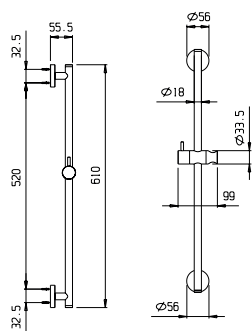

# digit

digit kit 10-38

digit kit 10-43

**Thermostatic with volume control**

*Thermostatique avec contrôle de volume*

<b>9926V2</b>	<b>Brass shower arm 13<sup>3</sup>/<sub>4</sub>"</b> <i>Bras de douche en laiton massif 13<sup>3</sup>/<sub>4</sub>"</i>	<b>269</b>
<b>992610</b>	<b>Brass shower head 8"</b> <i>Tête de douche en laiton 8"</i>	<b>659</b>
<b>992080</b>	<b>Handshower kit with rail</b> <i>Ensemble de douchette sur rail</i>	<b>569</b>
<b>962426</b>	<b>Brass thermostatic valve 1/2" 3way</b> <i>Valve thermostatique 1/2" en laiton massif 3 voies</i>	<b>1349</b>
<b>9926M3</b>	<b>Brass water outlet</b> <i>Sortie d'eau en laiton massif</i>	<b>179</b>
<b>992112</b>	<b>Brass tub spout</b> <i>Bec de bain en laiton massif</i>	<b>399</b>