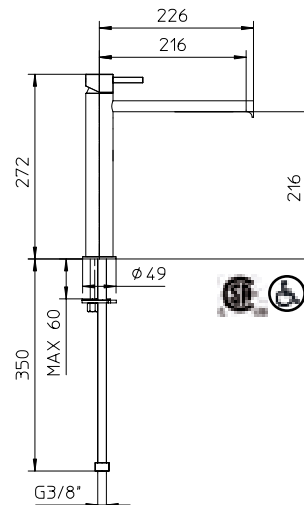

**Max flow: 1.5 gal/min**  
Débit max : 5,75 l/min

**Single lever lavatory vessel faucet with elongated spout.**

Robinet de lavabo vasque monocommande avec bec allongé.

**493018-10**

**10 Chrome 499\$**

*See page 6 for click clack option.  
Voir page 6 pour option bonde clic-clac 1¼".*