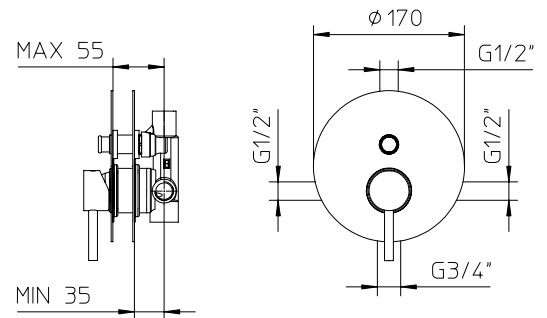

# digit

digit kit 3-38   
digit kit 3-43

Pressure balanced with volume control  
Pression balancée avec contrôle de volume

<b>9926V2</b>	<b>Brass shower arm 13<sup>3</sup>/<sub>4</sub>"</b> <i>Bras de douche en laiton massif 13<sup>3</sup>/<sub>4</sub>"</i>	<b>269</b>
<b>992610</b>	<b>Brass shower head 8"</b> <i>Tête de douche en laiton 8"</i>	<b>659</b>
<b>992080</b>	<b>Handshower kit with rail</b> <i>Ensemble de douchette sur rail</i>	<b>569</b>
<b>121152-PB</b>	<b>Single lever pressure balanced valve with diverter</b> <i>Valve à pression balancée avec déviateur</i>	<b>899</b>
<b>9926M3</b>	<b>Brass water outlet</b> <i>Sortie d'eau en laiton massif</i>	<b>179</b>