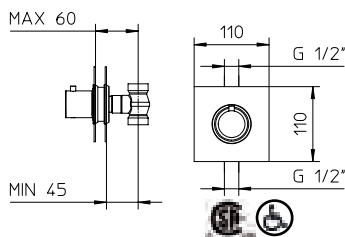

digit

Max flow: 9 gal/min
Débit max : 34 l/min