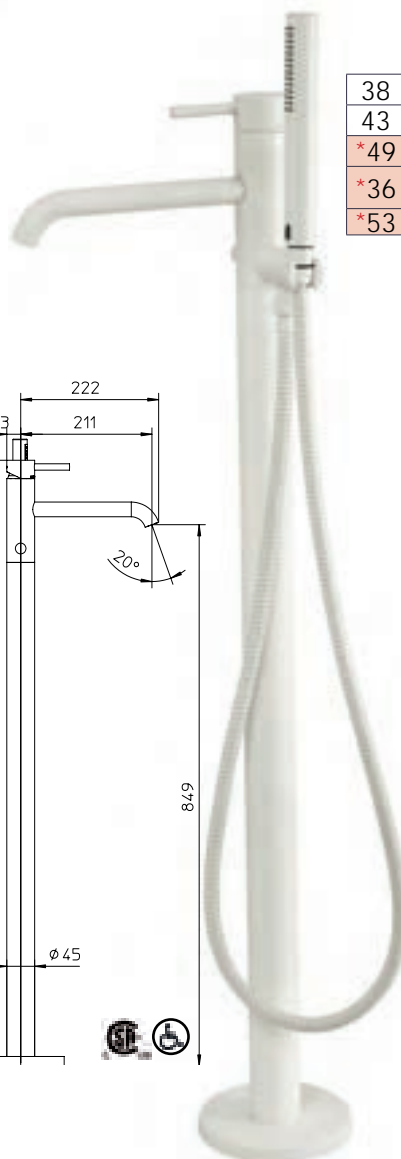

digit/mimo color

Four hole roman bath faucet complete with diverter, spout, handshower with 1.5 m flexible hose.

Mélangeur à 4 trous avec inverseur, bec, douchette, avec boyau flexible de 1,5 mètres.

Free standing tub filler faucet with diverter for handshower.

Robinet pour baignoire auto portante avec déviateur pour douchette téléphone.

Pressure balanced single lever mixer for shower.

Mitigeur pression balancée à encastrer pour douche.

121394-__

121156-__

122014-__

New / Nouveau

New / Nouveau

New / Nouveau

38	Matt Black / Noir mat	2498$
43	Matt White / Blanc mat	
*49	Brushed Steel finish / Acier brossé	2748$
*36	Brushed Dark Nickel / Nickel foncé brossé	
*53	Gold / Or	

38	Matt Black / Noir mat	3499$
43	Matt White / Blanc mat	
*49	Brushed Steel finish / Acier brossé	3999$
*36	Brushed Dark Nickel / Nickel foncé brossé	
*53	Gold / Or	

38	Matt Black / Noir mat	~~307$~~
43	Matt White / Blanc mat	~~307$~~
*49	Brushed Steel finish / Acier brossé	~~332$~~
*36	Brushed Dark Nickel / Nickel foncé brossé	~~394$~~
*53	Gold / Or	~~394$~~

**Nouveaux prix
New prices**

38	Matt Black / Noir mat	629$
43	Matt White / Blanc mat	629$
*49	Brushed Steel finish / Acier brossé	659$
*36	Brushed Dark Nickel / Nickel foncé brossé	799$
*53	Gold / Or	799$