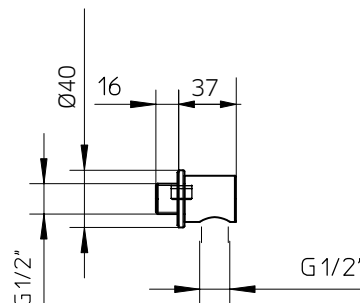

# digit

digit kit 8-38

digit kit 8-43

**Thermostatic with volume control**

*Thermostatique avec contrôle de volume*

digit/mimo color

<b>9926V2</b>	<b>Brass shower arm 13<sup>3</sup>/<sub>4</sub>"</b> <i>Bras de douche en laiton massif 13<sup>3</sup>/<sub>4</sub>"</i>	<b>269</b>
<b>992610</b>	<b>Brass shower head 8"</b> <i>Tête de douche en laiton 8"</i>	<b>659</b>
<b>992080</b>	<b>Handshower kit with rail</b> <i>Ensemble de douchette sur rail</i>	<b>569</b>
<b>962426</b>	<b>Brass thermostatic valve 1/2" 2way</b> <i>Valve thermostatique 1/2" en laiton massif 2 voies</i>	<b>1349</b>
<b>9926M3</b>	<b>Brass water outlet</b> <i>Sortie d'eau en laiton massif</i>	<b>179</b>