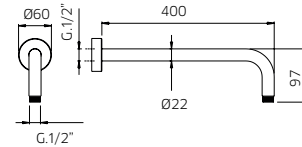

# digit digit kit 8

Thermostatic with volume control  
Thermostatique avec contrôle de volume

digit

<b>992639</b>	<b>Brass shower arm 15<sup>3</sup>/<sub>4</sub>"</b> <i>Bras de douche en laiton massif 15<sup>3</sup>/<sub>4</sub>"</i>	<b>139</b>
<b>9926U8</b>	<b>Abs shower head 10"</b> <i>Tête de douche en abs 10"</i>	<b>299</b>
<b>9920C9</b>	<b>Handshower kit with rail</b> <i>Ensemble de douchette sur rail</i>	<b>325</b>
<b>962426</b>	<b>Brass thermostatic valve 1/2" 2or3 way</b> <i>Valve thermostatique 1/2" en laiton massif 2ou 3 voies</i>	<b>949</b>
<b>991012</b>	<b>Brass water outlet</b> <i>Sortie d'eau en laiton massif</i>	<b>69</b>