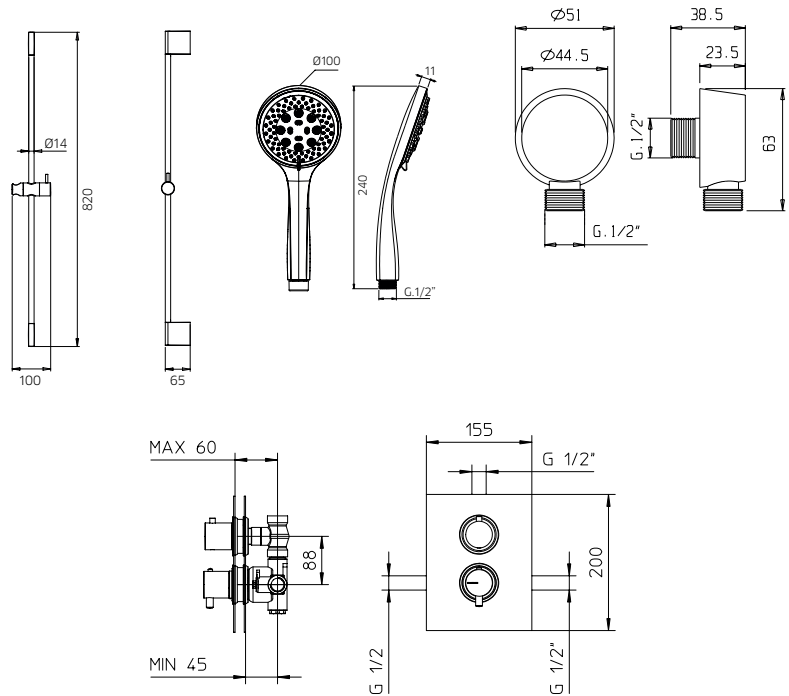

digit digit kit 8 RONDO

Thermostatic with volume control
Thermostatique avec contrôle de volume

PDSH-RONDO-10-PSS

Rain shower head with anti-scale jets
Tête de douche pluie avec jets anti-calcaire

549

9920C9

Handshower kit with rail
Ensemble de douchette sur rail

325

962426

Brass thermostatic valve 1/2" 2or3 way
Valve thermostatique 1/2" en laiton massif 2ou 3 voies

949

991012

Brass water outlet
Sortie d'eau en laiton massif

69

TOTAL 1892$

Discount when bought as a kit
Escompte pour l'ensemble **10%**

TOTAL 1703$

digit