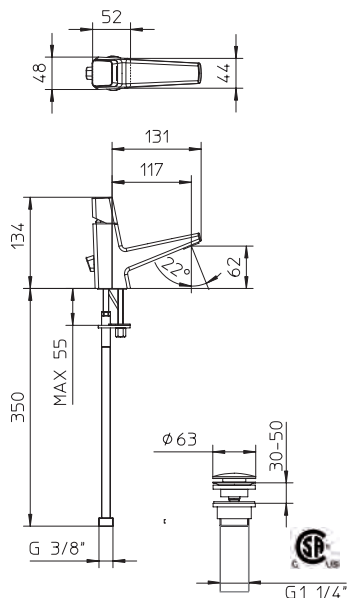

Robinet de lavabo monocommande avec bonde clic-clac 1 1/4".

373011-CC-10

10 Chrome 499\$

Max flow: 1.5 gal/min
Débit max : 5,75 l/min

Single lever lavatory faucet with elongated spout with click-clack waste 1 1/4".

Robinet de lavabo monocommande avec bec allongé et bonde clic-clac 1 1/4".

373045-CC-10

10 Chrome 649\$

Max flow: 1.5 gal/min
Débit max : 5,75 l/min

Single lever vessel lavatory faucet with elongated spout.

Robinet de lavabo vasque monocommande avec bec allongé.

373018-10

10 Chrome 799\$

Max flow: 1.5 gal/min
Débit max : 5,75 l/min

click/clack

click

Single lever wall mounted bath faucet with diverter for handshower and 1.5 m flexible hose.

Robinet de baignoire monocommande mural avec déviateur pour douchette et boyau flexible de 1,5 mètres.

371025-10

10 Chrome 1199\$

Max flow: 7.5 gal/min
Débit max : 28 l/min

Wall mounted single lever lavatory faucet.