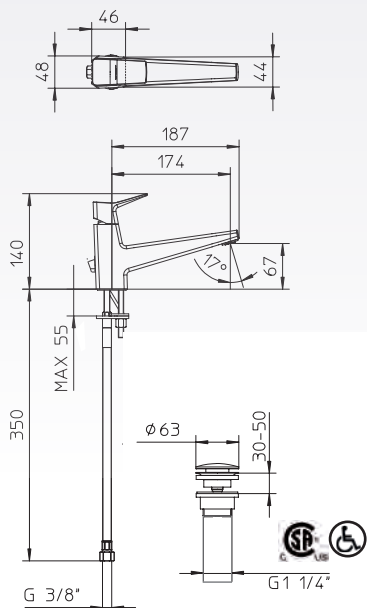

10 Chrome 449\$

Max flow: 1.5 gal/min
Débit max : 5,75 l/min

Single lever lavatory faucet with elongated spout with click-clack waste 1¼".

Robinet de lavabo monocommande avec bec allongé et bonde clic-clac 1¼".

033045-CC-10

10 Chrome 649\$

Max flow: 1.5 gal/min
Débit max : 5,75 l/min

Single lever vessel lavatory faucet with elongated spout

Robinet de lavabo vasque monocommande avec bec allongé.

033018-10

10 Chrome 799\$