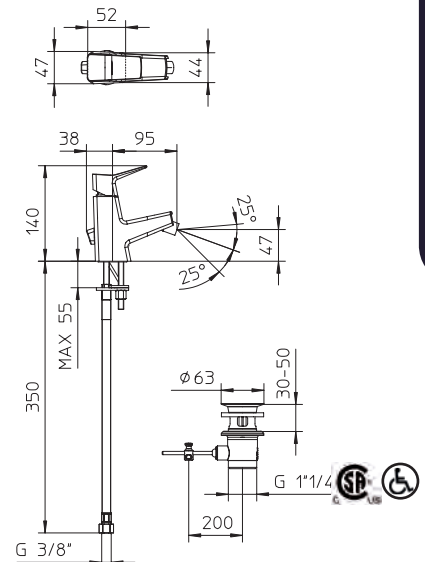

Max flow: 1.5 gal/min
Débit max : 5,75 l/min

click/clack