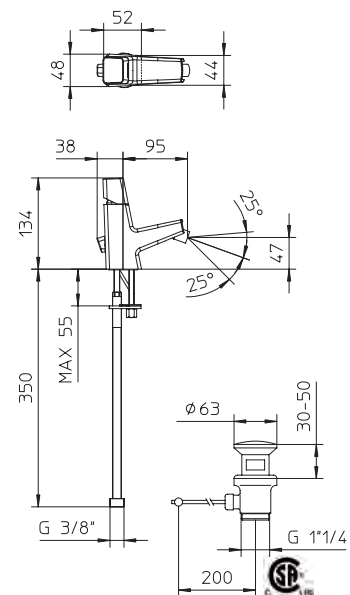

Max flow: 1.5 gal/min
Débit max : 5,75 l/min

click/clack