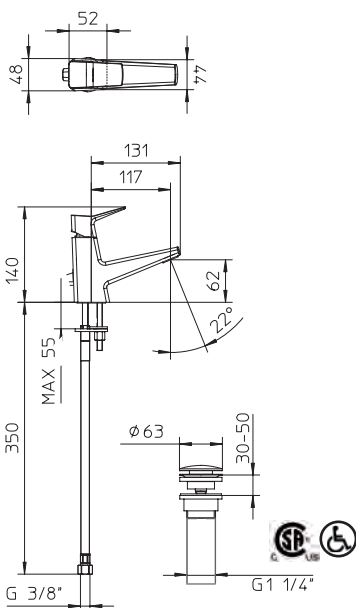

Robinet de baignoire monocommande mural avec déviateur pour douchette et boyau flexible de 1,5 mètres.

371025-10

10 Chrome 1199\$

Max flow: 7.5 gal/min
Débit max : 28 l/min

Wall mounted single lever lavatory faucet.

374010-10

10 Chrome 549\$

Max flow: 1.5 gal/min
Débit max : 5,75 l/min

click/clack

clack

Single lever lavatory faucet with click-clack waste 1¼".

Robinet de lavabo monocommande avec bonde clic-clac 1¼".

033011-CC-10

10 Chrome 449\$

Max flow: 1.5 gal/min
Débit max : 5,75 l/min

Single lever lavatory faucet with elongated spout with click-clack waste 1¼".

Robinet de lavabo monocommande avec bec allongé et bonde clic-clac 1¼".

033045-CC-10

10 Chrome 649\$

Max flow: 1.5 gal/min
Débit max : 5,75 l/min

Single lever vessel lavatory faucet with elongated spout

Robinet de lavabo vasque monocommande avec bec allongé.

033018-10

10 Chrome 799\$