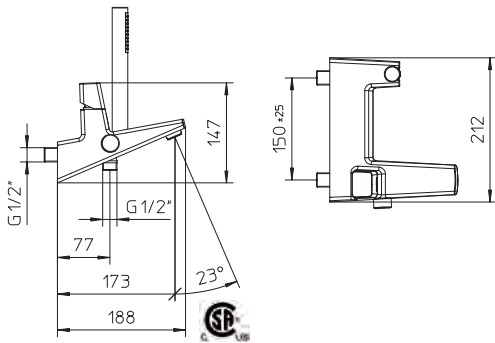

Robinet de lavabo vasque monocommande avec bec allongé.

373018-10

10 Chrome 799\$

Max flow: 1.5 gal/min
Débit max : 5,75 l/min

click/clack

click

Single lever wall mounted bath faucet with diverter for handshower and 1.5 m flexible hose.

Robinet de baignoire monocommande mural avec déviateur pour douchette et boyau flexible de 1,5 mètres.

371025-10

10 Chrome 1199\$

Max flow: 7.5 gal/min
Débit max : 28 l/min

Wall mounted single lever lavatory faucet.