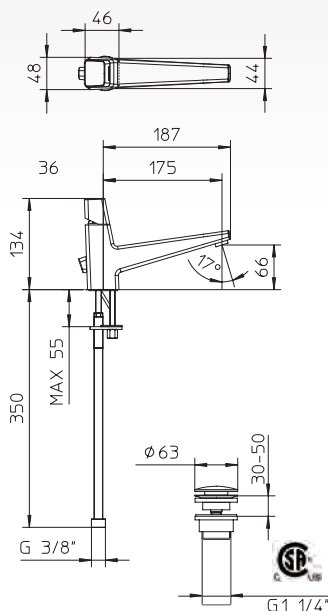

Robinet de lavabo monocommande avec bonde clic-clac 1 1/4".

373011-CC-10

10 Chrome 499\$

Max flow: 1.5 gal/min
Débit max : 5,75 l/min

Single lever lavatory faucet with elongated spout with click-clack waste 1 1/4".

Robinet de lavabo monocommande avec bec allongé et bonde clic-clac 1 1/4".

373045-CC-10

10 Chrome 649\$

Max flow: 1.5 gal/min
Débit max : 5,75 l/min

Single lever vessel lavatory faucet with elongated spout.

Robinet de lavabo vasque monocommande avec bec allongé.

373018-10

10 Chrome 799\$

Max flow: 1.5 gal/min
Débit max : 5,75 l/min

click/clack

click

Single lever wall mounted bath faucet with diverter for handshower and 1.5 m flexible hose.

Robinet de baignoire monocommande mural avec déviateur pour douchette et boyau flexible de 1,5 mètres.

371025-10

10 Chrome 1199\$

Max flow: 7.5 gal/min
Débit max : 28 l/min

Wall mounted single lever lavatory faucet.