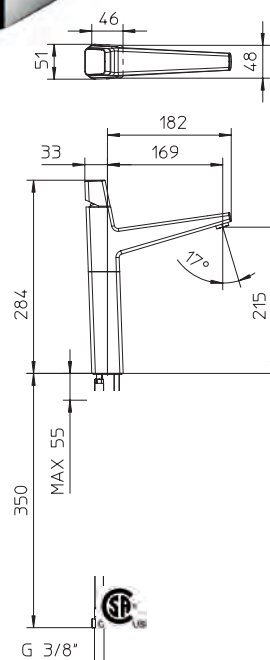

Robinet de lavabo monocommande avec bonde clic-clac 1 1/4".

373011-CC-10

10 Chrome 499\$

Max flow: 1.5 gal/min
Débit max : 5,75 l/min

Single lever lavatory faucet with elongated spout with click-clack waste 1 1/4".

Robinet de lavabo monocommande avec bec allongé et bonde clic-clac 1 1/4".

373045-CC-10

10 Chrome 649\$

Max flow: 1.5 gal/min
Débit max : 5,75 l/min

Single lever vessel lavatory faucet with elongated spout.

Robinet de lavabo vasque monocommande avec bec allongé.

373018-10

10 Chrome 799\$

Max flow: 1.5 gal/min
Débit max : 5,75 l/min

click/clack

click

Single lever wall mounted bath faucet with diverter for handshower and 1.5 m flexible hose.

Robinet de baignoire monocommande mural avec déviateur pour douchette et boyau flexible de 1,5 mètres.

371025-10

10 Chrome 1199\$

Max flow: 7.5 gal/min
Débit max : 28 l/min

Wall mounted single lever lavatory faucet.