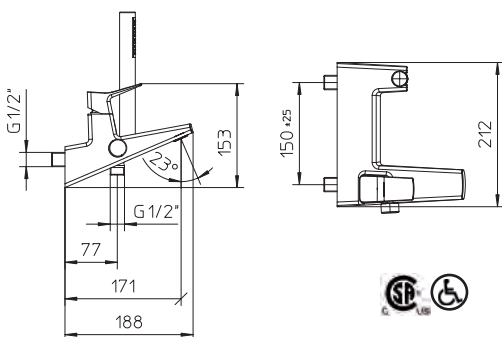

*See page 6 for clack click option.
Voir page 6 pour option bonde clic-clac 1¼".*

Max flow: 1.5 gal/min
Débit max : 5,75 l/min

click/clack

clack

Single lever wall mounted bath faucet with diverter for handshower and 1.5 m flexible hose.

Robinet de baignoire monocommande mural avec déviateur pour douchette et boyau flexible de 1,5 mètres.

031025-10

10 Chrome 1199\$

Max flow: 7.5 gal/min
Débit max : 28 l/min

Wall mounted single lever lavatory faucet.