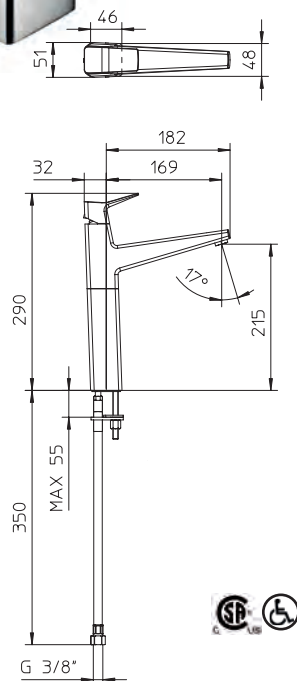

10 Chrome 449\$

Max flow: 1.5 gal/min
Débit max : 5,75 l/min

Single lever lavatory faucet with elongated spout with click-clack waste 1¼".

Robinet de lavabo monocommande avec bec allongé et bonde clic-clac 1¼".

033045-CC-10

10 Chrome 649\$

Max flow: 1.5 gal/min
Débit max : 5,75 l/min

Single lever vessel lavatory faucet with elongated spout

Robinet de lavabo vasque monocommande avec bec allongé.

033018-10

10 Chrome 799\$

*See page 6 for clack click option.
Voir page 6 pour option bonde clic-clac 1¼".*

Max flow: 1.5 gal/min
Débit max : 5,75 l/min

click/clack

clack

Single lever wall mounted bath faucet with diverter for handshower and 1.5 m flexible hose.

Robinet de baignoire monocommande mural avec déviateur pour douchette et boyau flexible de 1,5 mètres.

031025-10

10 Chrome 1199\$

Max flow: 7.5 gal/min
Débit max : 28 l/min

Wall mounted single lever lavatory faucet.