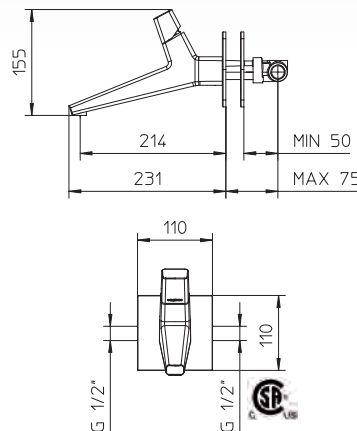

Max flow: 1.5 gal/min
Débit max : 5,75 l/min

Single lever bidet faucet with pop-up waste 1 1/4\".

Robinet de bidet monocommande avec bonde de vidange à tirette 1 1/4\".

374010-10

10 Chrome 549$