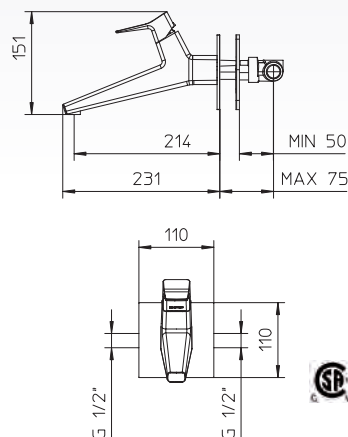

Max flow: 1.5 gal/min
Débit max : 5,75 l/min

Single lever bidet faucet with pop-up waste 1 1/4\"

Robinet de bidet monocommande avec bonde de vidange à tirette 1 1/4\"

034010-10

10 Chrome 549$