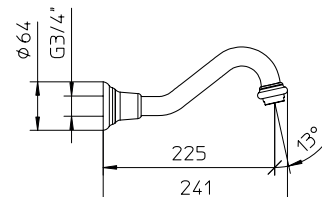

TOTAL 2535\$

Discount when bought as a kit 10%
Escompte pour l'ensemble

TOTAL 2282\$

adams

adams kit 9

Thermostatic with volume control
Thermostatique avec contrôle de volume

992639	Brass shower arm <i>Bras de douche en laiton massif</i>	139
9926U9	Brass shower head 8½" <i>Tête de douche en laiton 8½"</i>	529
422426	Brass thermostatic valve 1/2" 2or3 way <i>Valve thermostatique 1/2" en laiton massif 2ou 3 voies</i>	1199
992195	Brass tub spout <i>Bec de bain en laiton massif</i>	349