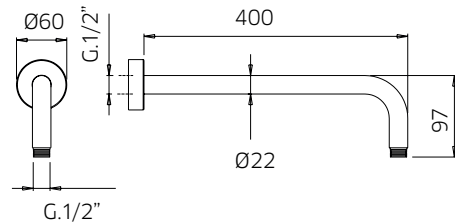

TOTAL 2535\$

Discount when bought as a kit 10%
Escompte pour l'ensemble

TOTAL 2282\$

adams

adams kit 9

Thermostatic with volume control
Thermostatique avec contrôle de volume

992639	Brass shower arm <i>Bras de douche en laiton massif</i>	139
9926U9	Brass shower head 8½" <i>Tête de douche en laiton 8½"</i>	529
422426	Brass thermostatic valve 1/2" 2or3 way <i>Valve thermostatique 1/2" en laiton massif 2ou 3 voies</i>	1199
992195	Brass tub spout <i>Bec de bain en laiton massif</i>	349