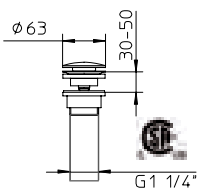

adams gold

Click-clack waste 1¼".

Bonde clic-clac 1¼"

Free standing tub faucet with diverter for handshower 7" 3/32 CC Cross handles

Robinet pour baignoire auto portante avec déviateur pour douchette téléphone 7" 3/32 CC Poignées en croix

1/2" thermostatic 2 way or 3 way mixing valve with volume control and "OFF" position

Valve thermostatique 1/2" avec contrôle de volume 2 voies ou 3 voies et la position "OFF"

991424-53

53	Gold / Or	175$

521011- _ _

53	Gold / Or	4950$
64	Gold-Swarovski / Or-Swarovski	5650$

422426- _ _

53	Gold / Or	2199$
64	Gold-Swarovski / Or-Swarovski	2899$

2way/voies or/ou
3way/voies 1/2"

adams gold/or

Max flow: 7.5 gal/min
Débit max : 28 l/min

Max flow: 5.28 gal/min
Débit max : 20 l/min