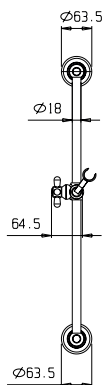

Max flow: 1.5 gal/min
Débit max : 5,75 l/min

adams

adams

Single hole lavatory faucet and pop-up waste 1 1/4" Cross handles.

Robinet de lavabo monotrou, avec bonde à bouton poussoir 1 1/4". Poignées en croix.

Chrome/Swarovski /
Chromé/Swarovski

Max flow: 7.5 gal/min
Débit max : 28 l/min

Max flow: 7.5 gal/min
Débit max : 28 l/min

adams

6"CC Bath faucet with diverter for handshower Cross handles

Robinet de baignoire 6"CC avec déviateur pour douchette téléphone Poignées en croix

TOTAL 2216\$

Discount when bought as a kit 10%
Escompte pour l'ensemble

TOTAL 1994\$

adams

adams

adams kit 10

Thermostatic with volume control
Thermostatique avec contrôle de volume

adams

992639	Brass shower arm <i>Bras de douche en laiton massif</i>	139
9926U9	Brass shower head 8½" <i>Tête de douche en laiton 8½"</i>	529
992008	Handshower kit with rail <i>Ensemble de douchette sur rail</i>	599
422426	Brass thermostatic valve 1/2" 2or3 way <i>Valve thermostatique 1/2" en laiton massif 2ou 3 voies</i>	1199
991011	Brass water outlet <i>Sortie d'eau en laiton massif</i>	69
992195	Brass tub spout <i>Bec de bain en laiton massif</i>	349