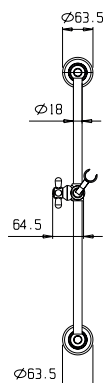

523510- _ _

10	Chrome	749\$
70	Chrome-Swarovski / Chromé-Swarovski	1349\$

OPTION
Color / Couleur 70

Chrome/Swarovski / Chromé/Swarovski

Max flow: 1.5 gal/min
Débit max : 5,75 l/min

523025- _ _

10	Chrome	749\$
70	Chrome-Swarovski / Chromé-Swarovski	1349\$

Chrome/Swarovski /
Chromé/Swarovski

Max flow: 7.5 gal/min
Débit max : 28 l/min

Max flow: 7.5 gal/min
Débit max : 28 l/min

adams

6"CC Bath faucet with diverter for handshower Cross handles

Robinet de baignoire 6"CC avec déviateur pour douchette téléphone Poignées en croix

991011-__

10 Chrome 53\$

992008-__

10 Chrome 599\$

Max flow: 1.8 gal/min
Débit max : 6.8 l/min

992100-__ 7¾"

10 Chrome 229\$

992195-__ 9½"

10 Chrome 349\$

adams

adams

adams kit 8

Thermostatic with volume control

Thermostatique avec contrôle de volume

adams

992639	Brass shower arm <i>Bras de douche en laiton massif</i>	139
9926U9	Brass shower head 8½" <i>Tête de douche en laiton 8½"</i>	529
992008	Handshower kit with rail <i>Ensemble de douchette sur rail</i>	599
422426	Brass thermostatic valve 1/2" 2or3 way <i>Valve thermostatique 1/2" en laiton massif 2ou 3 voies</i>	1199
991011	Brass water outlet <i>Sortie d'eau en laiton massif</i>	69