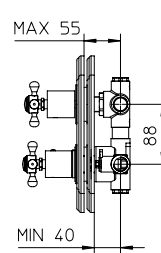

9926V2	Brass shower arm <i>Bras de douche en laiton massif</i>	325
992606	Brass shower head 8½" <i>Tête de douche en laiton 8½"</i>	1099
422426	Brass thermostatic valve 1/2" 2or3 way <i>Valve thermostatique 1/2" en laiton massif 2ou 3 voies</i>	2199
992195	Brass tub spout <i>Bec de bain en laiton massif</i>	1199
TOTAL		4822\$

Discount when bought as a kit **10%**
Escompte pour l'ensemble

TOTAL 4340\$

adams

adams kit 10-53

Thermostatic with volume control
Thermostatique avec contrôle de volume

9926V2	Brass shower arm <i>Bras de douche en laiton massif</i>	325
992606	Brass shower head 8½" <i>Tête de douche en laiton 8½"</i>	1099
992008	Handshower kit with rail <i>Ensemble de douchette sur rail</i>	1199
422426	Brass thermostatic valve 1/2" 2or3 way <i>Valve thermostatique 1/2" en laiton massif 2ou 3 voies</i>	2199
991011	Brass water outlet <i>Sortie d'eau en laiton massif</i>	199
992195	Brass tub spout <i>Bec de bain en laiton massif</i>	1199