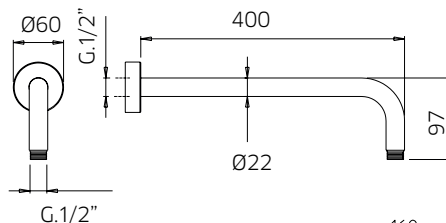

adams

adams kit 10

Thermostatic with volume control
Thermostatique avec contrôle de volume