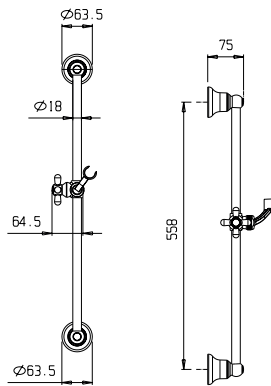

adams gold/or

adams

adams kit 8-53

Thermostatic with volume control
Thermostatique avec contrôle de volume

9926V2	Brass shower arm <i>Bras de douche en laiton massif</i>	325
992606	Brass shower head 8½" <i>Tête de douche en laiton 8½"</i>	1099
992008	Handshower kit with rail <i>Ensemble de douchette sur rail</i>	1199
422426	Brass thermostatic valve 1/2" 2or3 way <i>Valve thermostatique 1/2" en laiton massif 2ou 3 voies</i>	2199
991011	Brass water outlet <i>Sortie d'eau en laiton massif</i>	199