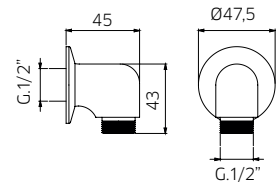

adams gold/or

adams

adams kit 8-53

Thermostatic with volume control
Thermostatique avec contrôle de volume

9926V2	Brass shower arm <i>Bras de douche en laiton massif</i>	325
992606	Brass shower head 8½" <i>Tête de douche en laiton 8½"</i>	1099
992008	Handshower kit with rail <i>Ensemble de douchette sur rail</i>	1199
422426	Brass thermostatic valve 1/2" 2or3 way <i>Valve thermostatique 1/2" en laiton massif 2ou 3 voies</i>	2199
991011	Brass water outlet <i>Sortie d'eau en laiton massif</i>	199