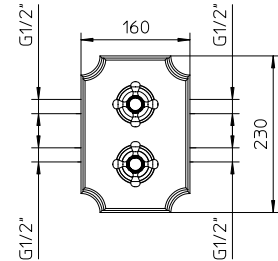

Discount when bought as a kit **10%**
Escompte pour l'ensemble

TOTAL 4340\$

adams

adams kit 10-53

Thermostatic with volume control
Thermostatique avec contrôle de volume

9926V2	Brass shower arm <i>Bras de douche en laiton massif</i>	325
992606	Brass shower head 8½" <i>Tête de douche en laiton 8½"</i>	1099
992008	Handshower kit with rail <i>Ensemble de douchette sur rail</i>	1199
422426	Brass thermostatic valve 1/2" 2or3 way <i>Valve thermostatique 1/2" en laiton massif 2ou 3 voies</i>	2199
991011	Brass water outlet <i>Sortie d'eau en laiton massif</i>	199
992195	Brass tub spout <i>Bec de bain en laiton massif</i>	1199