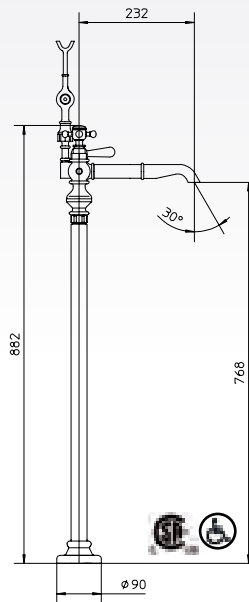

521011-__

10	Chrome	2299$
70	Chrome-Swarovski / Chromé-Swarovski	2899$

adams