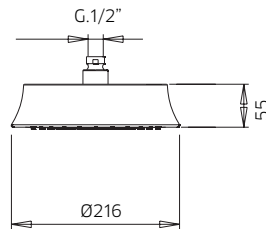

TOTAL 2535\$

Discount when bought as a kit 10%
Escompte pour l'ensemble

TOTAL 2282\$

adams

adams kit 9

Thermostatic with volume control
Thermostatique avec contrôle de volume

992639	Brass shower arm <i>Bras de douche en laiton massif</i>	139
9926U9	Brass shower head 8½" <i>Tête de douche en laiton 8½"</i>	529
422426	Brass thermostatic valve 1/2" 2or3 way <i>Valve thermostatique 1/2" en laiton massif 2ou 3 voies</i>	1199
992195	Brass tub spout <i>Bec de bain en laiton massif</i>	349