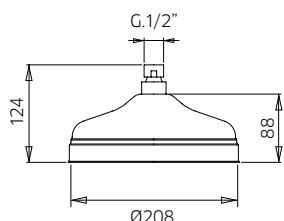

adams

adams kit 11-53

Thermostatic with volume control

Thermostatique avec contrôle de volume