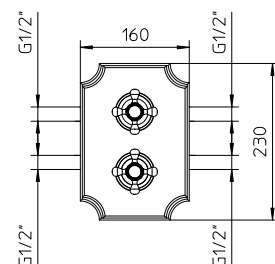

10 Chrome 349\$

adams

adams

adams kit 8

Thermostatic with volume control

Thermostatique avec contrôle de volume

adams

992639	Brass shower arm <i>Bras de douche en laiton massif</i>	139
9926U9	Brass shower head 8½" <i>Tête de douche en laiton 8½"</i>	529
992008	Handshower kit with rail <i>Ensemble de douchette sur rail</i>	599
422426	Brass thermostatic valve 1/2" 2or3 way <i>Valve thermostatique 1/2" en laiton massif 2ou 3 voies</i>	1199
991011	Brass water outlet <i>Sortie d'eau en laiton massif</i>	69