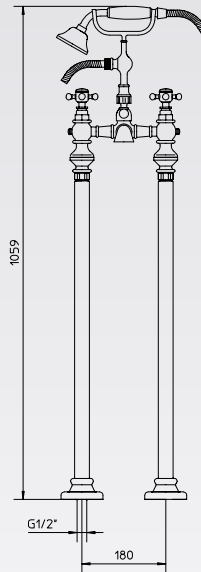

521011-__

10	Chrome	2299$
70	Chrome-Swarovski / Chromé-Swarovski	2899$