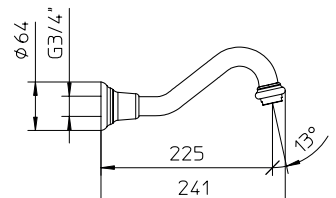

9926V2	Brass shower arm <i>Bras de douche en laiton massif</i>	325
992606	Brass shower head 8½" <i>Tête de douche en laiton 8½"</i>	1099
422426	Brass thermostatic valve 1/2" 2or3 way <i>Valve thermostatique 1/2" en laiton massif 2ou 3 voies</i>	2199
992195	Brass tub spout <i>Bec de bain en laiton massif</i>	1199
TOTAL		4822\$

Discount when bought as a kit **10%**
Escompte pour l'ensemble

TOTAL 4340\$

adams

adams kit 10-53

Thermostatic with volume control
Thermostatique avec contrôle de volume

9926V2	Brass shower arm <i>Bras de douche en laiton massif</i>	325
992606	Brass shower head 8½" <i>Tête de douche en laiton 8½"</i>	1099
992008	Handshower kit with rail <i>Ensemble de douchette sur rail</i>	1199
422426	Brass thermostatic valve 1/2" 2or3 way <i>Valve thermostatique 1/2" en laiton massif 2ou 3 voies</i>	2199
991011	Brass water outlet <i>Sortie d'eau en laiton massif</i>	199
992195	Brass tub spout <i>Bec de bain en laiton massif</i>	1199