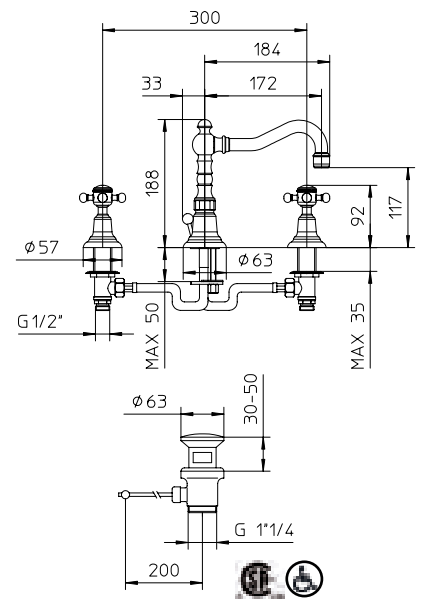

523050-__

53	Gold / Or	1399$
64	Gold-Swarovski / Or-Swarovski	2099$

Max flow: 1.5 gal/min
Débit max : 5,75 l/min

adams gold/or