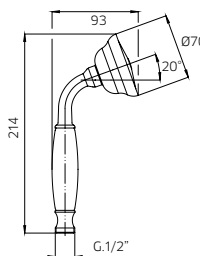

10 Chrome 349\$

adams

adams

adams kit 8

Thermostatic with volume control

Thermostatique avec contrôle de volume

adams

992639	Brass shower arm <i>Bras de douche en laiton massif</i>	139
9926U9	Brass shower head 8½" <i>Tête de douche en laiton 8½"</i>	529
992008	Handshower kit with rail <i>Ensemble de douchette sur rail</i>	599
422426	Brass thermostatic valve 1/2" 2or3 way <i>Valve thermostatique 1/2" en laiton massif 2ou 3 voies</i>	1199
991011	Brass water outlet <i>Sortie d'eau en laiton massif</i>	69

TOTAL 2535\$

Discount when bought as a kit 10%
Escompte pour l'ensemble

TOTAL 2282\$

adams

adams kit 9

Thermostatic with volume control
Thermostatique avec contrôle de volume

992639	Brass shower arm <i>Bras de douche en laiton massif</i>	139
9926U9	Brass shower head 8½" <i>Tête de douche en laiton 8½"</i>	529
422426	Brass thermostatic valve 1/2" 2or3 way <i>Valve thermostatique 1/2" en laiton massif 2ou 3 voies</i>	1199
992195	Brass tub spout <i>Bec de bain en laiton massif</i>	349