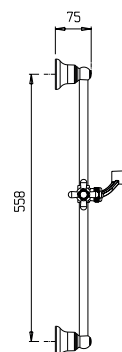

10 Chrome 349\$

adams

adams

adams kit 8

Thermostatic with volume control

Thermostatique avec contrôle de volume

adams

992639	Brass shower arm <i>Bras de douche en laiton massif</i>	139
9926U9	Brass shower head 8½" <i>Tête de douche en laiton 8½"</i>	529
992008	Handshower kit with rail <i>Ensemble de douchette sur rail</i>	599
422426	Brass thermostatic valve 1/2" 2or3 way <i>Valve thermostatique 1/2" en laiton massif 2ou 3 voies</i>	1199
991011	Brass water outlet <i>Sortie d'eau en laiton massif</i>	69

TOTAL 2535\$

Discount when bought as a kit 10%
Escompte pour l'ensemble

TOTAL 2282\$

adams

adams kit 9

Thermostatic with volume control
Thermostatique avec contrôle de volume

992639	Brass shower arm <i>Bras de douche en laiton massif</i>	139
9926U9	Brass shower head 8½" <i>Tête de douche en laiton 8½"</i>	529
422426	Brass thermostatic valve 1/2" 2or3 way <i>Valve thermostatique 1/2" en laiton massif 2ou 3 voies</i>	1199
992195	Brass tub spout <i>Bec de bain en laiton massif</i>	349