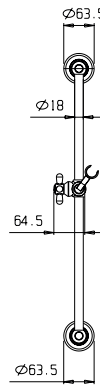

10 Chrome 108\$

992639-__ 15¾"

10 Chrome 139\$

9926U9-__ 10"

10 Chrome 529\$

Max flow: 1.8 gal/min
Débit max : 6.8 l/min

9926L9-__

10 Chrome 129\$

991011-__

10 Chrome 53\$

992008-__

10 Chrome 599\$

Max flow: 1.8 gal/min
Débit max : 6.8 l/min

992100-__ 7¾"

10 Chrome 229\$

992195-__ 9½"

9926V2	Brass shower arm <i>Bras de douche en laiton massif</i>	325
992606	Brass shower head 8½" <i>Tête de douche en laiton 8½"</i>	1099
422426	Brass thermostatic valve 1/2" 2or3 way <i>Valve thermostatique 1/2" en laiton massif 2ou 3 voies</i>	2199
992195	Brass tub spout <i>Bec de bain en laiton massif</i>	1199
TOTAL		4822\$

Discount when bought as a kit **10%**
Escompte pour l'ensemble

TOTAL 4340\$

adams

adams kit 10-53

Thermostatic with volume control
Thermostatique avec contrôle de volume

9926V2	Brass shower arm <i>Bras de douche en laiton massif</i>	325
992606	Brass shower head 8½" <i>Tête de douche en laiton 8½"</i>	1099
992008	Handshower kit with rail <i>Ensemble de douchette sur rail</i>	1199
422426	Brass thermostatic valve 1/2" 2or3 way <i>Valve thermostatique 1/2" en laiton massif 2ou 3 voies</i>	2199
991011	Brass water outlet <i>Sortie d'eau en laiton massif</i>	199
992195	Brass tub spout <i>Bec de bain en laiton massif</i>	1199