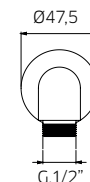

10 Chrome 349\$

adams

adams

adams kit 8

Thermostatic with volume control

Thermostatique avec contrôle de volume

adams

992639	Brass shower arm <i>Bras de douche en laiton massif</i>	139
9926U9	Brass shower head 8½" <i>Tête de douche en laiton 8½"</i>	529
992008	Handshower kit with rail <i>Ensemble de douchette sur rail</i>	599
422426	Brass thermostatic valve 1/2" 2or3 way <i>Valve thermostatique 1/2" en laiton massif 2ou 3 voies</i>	1199
991011	Brass water outlet <i>Sortie d'eau en laiton massif</i>	69