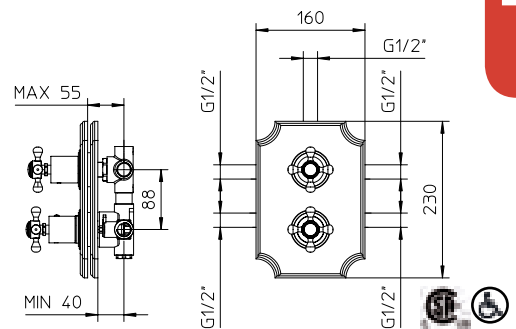

adams gold

Click-clack waste 1¼".

Bonde clic-clac 1¼"

Free standing tub faucet with diverter for handshower 7" 3/32 CC Cross handles

Robinet pour baignoire auto portante avec déviateur pour douchette téléphone 7" 3/32 CC Poignées en croix

1/2" thermostatic 2 way or 3 way mixing valve with volume control and "OFF" position

Valve thermostatique 1/2" avec contrôle de volume 2 voies ou 3 voies et la position "OFF"

991424-53

53	Gold / Or	175$

521011- _ _

53	Gold / Or	4950$
64	Gold-Swarovski / Or-Swarovski	5650$

422426- _ _

53	Gold / Or	2199$
64	Gold-Swarovski / Or-Swarovski	2899$

2way/voies or/ou
3way/voies 1/2"

adams gold/or

Max flow: 7.5 gal/min
Débit max : 28 l/min

Max flow: 5.28 gal/min
Débit max : 20 l/min