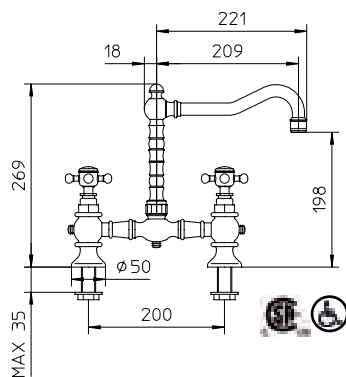

Max flow: 1.5 gal/min
Débit max : 5,75 l/min

523025- _ _

10	Chrome	749$
70	Chrome-Swarovski / Chromé-Swarovski	1349$