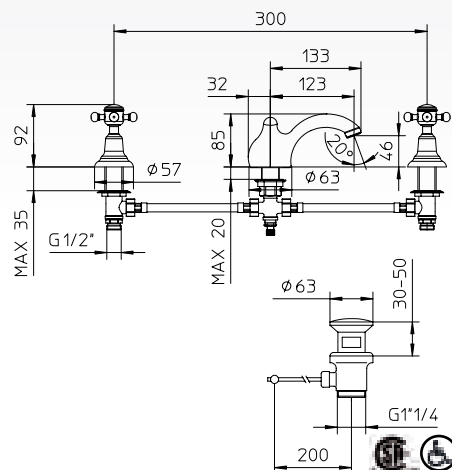

Max flow: 1.5 gal/min
Débit max : 5,75 l/min

adams

adams

Single hole lavatory faucet and pop-up waste 1 1/4" Cross handles.

Robinet de lavabo monotrou, avec bonde à bouton poussoir 1 1/4". Poignées en croix.