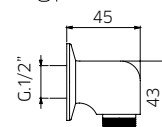

adams

adams kit 10

Thermostatic with volume control
Thermostatique avec contrôle de volume