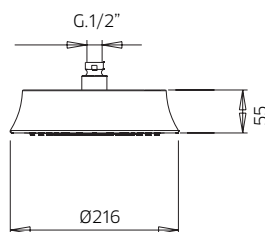

10 Chrome 349\$

adams

adams

adams kit 8

Thermostatic with volume control

Thermostatique avec contrôle de volume

adams

992639	Brass shower arm <i>Bras de douche en laiton massif</i>	139
9926U9	Brass shower head 8½" <i>Tête de douche en laiton 8½"</i>	529
992008	Handshower kit with rail <i>Ensemble de douchette sur rail</i>	599
422426	Brass thermostatic valve 1/2" 2or3 way <i>Valve thermostatique 1/2" en laiton massif 2ou 3 voies</i>	1199
991011	Brass water outlet <i>Sortie d'eau en laiton massif</i>	69