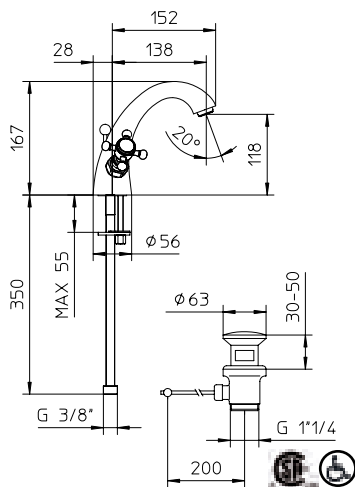

Max flow: 1.5 gal/min
Débit max : 5,75 l/min