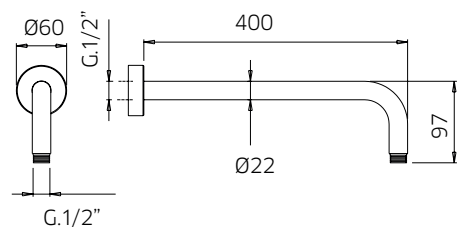

10 Chrome 349\$

adams

adams

adams kit 8

Thermostatic with volume control

Thermostatique avec contrôle de volume

adams

992639	Brass shower arm <i>Bras de douche en laiton massif</i>	139
9926U9	Brass shower head 8½" <i>Tête de douche en laiton 8½"</i>	529
992008	Handshower kit with rail <i>Ensemble de douchette sur rail</i>	599
422426	Brass thermostatic valve 1/2" 2or3 way <i>Valve thermostatique 1/2" en laiton massif 2ou 3 voies</i>	1199
991011	Brass water outlet <i>Sortie d'eau en laiton massif</i>	69