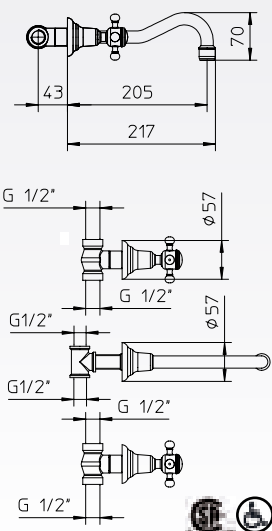

Max flow: 1.5 gal/min
Débit max : 5,75 l/min