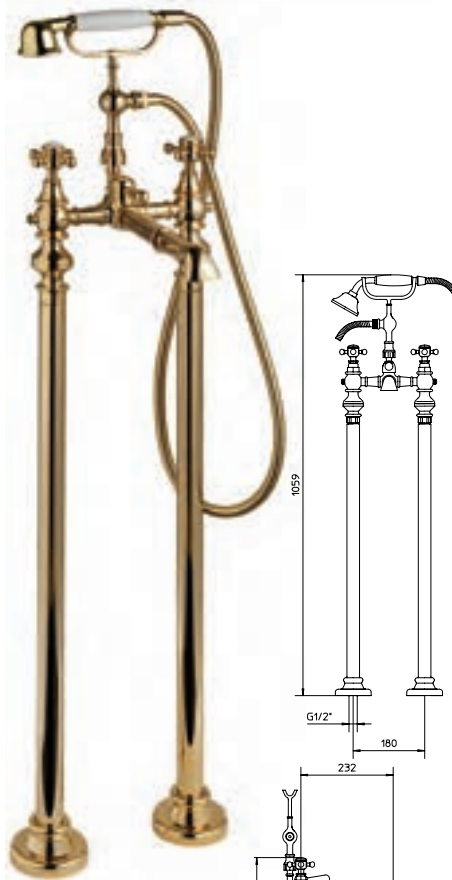

adams gold/or

adams gold

Click-clack waste 1¼".

Bonde clic-clac 1¼"

Free standing tub faucet with diverter for handshower 7" 3/32 CC Cross handles

Robinet pour baignoire auto portante avec déviateur pour douchette téléphone 7" 3/32 CC Poignées en croix

1/2" thermostatic 2 way or 3 way mixing valve with volume control and "OFF" position

Valve thermostatique 1/2" avec contrôle de volume 2 voies ou 3 voies et la position "OFF"

991424-53

53	Gold / Or	175\$
----	-----------	-------

521011- _ _

53	Gold / Or	4950\$
64	Gold-Swarovski / Or-Swarovski	5650\$

422426- _ _

53	Gold / Or	2199\$
64	Gold-Swarovski / Or-Swarovski	2899\$

2way/voies or/ou
3way/voies 1/2"

adams gold/or

Max flow: 7.5 gal/min
Débit max : 28 l/min

Max flow: 5.28 gal/min
Débit max : 20 l/min

adams gold/or

992637-53 12"

53 Gold / Or 325\$

9926V2-53 14"

53 Gold / Or 325\$

992195-53

53 Gold / Or 1199\$