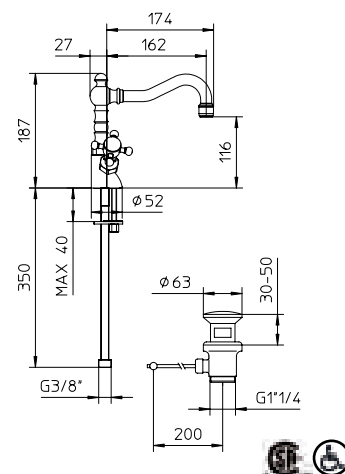

Max flow: 1.5 gal/min
Débit max : 5,75 l/min