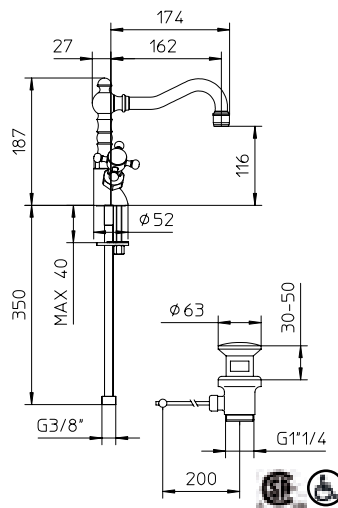

523240-__

53	Gold / Or	1099$
64	Gold-Swarovski / Or-Swarovski	1799$

Max flow: 1.5 gal/min
Débit max : 5,75 l/min