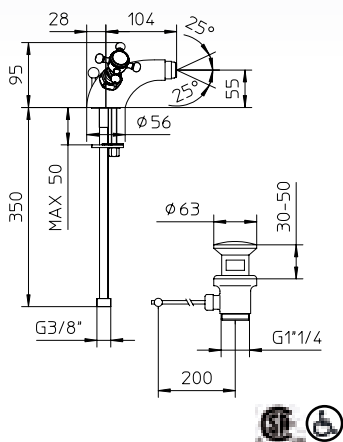

Max flow: 1.5 gal/min
Débit max : 5,75 l/min

Wash bassin round trap.

Syphon de lavabo rond.

991443-53

53	Gold / Or	425$