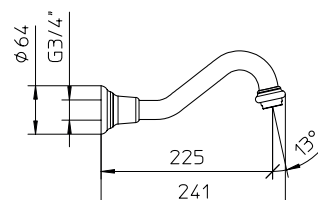

adams

adams kit 10

Thermostatic with volume control
Thermostatique avec contrôle de volume