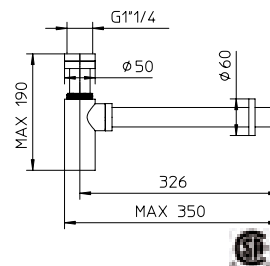

524120-__

53	Gold / Or	949\$
64	Gold-Swarovski / Or-Swarovski	1649\$

Max flow: 1.5 gal/min
Débit max : 5,75 l/min

Wash bassin round trap.

Syphon de lavabo rond.

991443-53

53	Gold / Or	425\$
----	-----------	-------