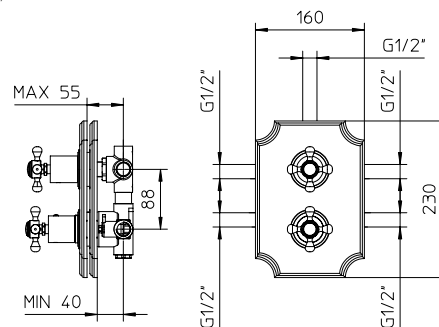

adams

adams kit 10

Thermostatic with volume control
Thermostatique avec contrôle de volume