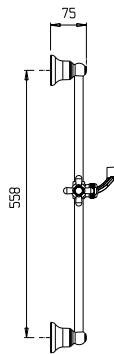

TOTAL 6220\$

Discount when bought as a kit 10%
Escompte pour l'ensemble

TOTAL 5598\$

adams gold/or

adams

adams kit 9-53

Thermostatic with volume control
Thermostatique avec contrôle de volume

adams gold/or

9926V2	Brass shower arm <i>Bras de douche en laiton massif</i>	325
992606	Brass shower head 8½" <i>Tête de douche en laiton 8½"</i>	1099
422426	Brass thermostatic valve 1/2" 2or3 way <i>Valve thermostatique 1/2" en laiton massif 2ou 3 voies</i>	2199
992195	Brass tub spout <i>Bec de bain en laiton massif</i>	1199
TOTAL		4822\$

Discount when bought as a kit **10%**
Escompte pour l'ensemble

TOTAL 4340\$

adams

adams kit 10-53

Thermostatic with volume control
Thermostatique avec contrôle de volume

9926V2	Brass shower arm <i>Bras de douche en laiton massif</i>	325
992606	Brass shower head 8½" <i>Tête de douche en laiton 8½"</i>	1099
992008	Handshower kit with rail <i>Ensemble de douchette sur rail</i>	1199
422426	Brass thermostatic valve 1/2" 2or3 way <i>Valve thermostatique 1/2" en laiton massif 2ou 3 voies</i>	2199
991011	Brass water outlet <i>Sortie d'eau en laiton massif</i>	199
992195	Brass tub spout <i>Bec de bain en laiton massif</i>	1199