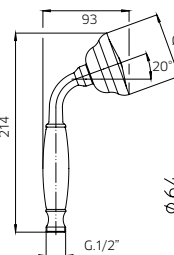

adams

adams kit 10

Thermostatic with volume control
Thermostatique avec contrôle de volume