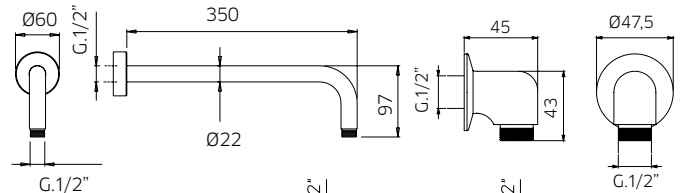

adams

adams kit 10-53

Thermostatic with volume control
Thermostatique avec contrôle de volume

9926V2	Brass shower arm <i>Bras de douche en laiton massif</i>	325
992606	Brass shower head 8½" <i>Tête de douche en laiton 8½"</i>	1099
992008	Handshower kit with rail <i>Ensemble de douchette sur rail</i>	1199
422426	Brass thermostatic valve 1/2" 2or3 way <i>Valve thermostatique 1/2" en laiton massif 2ou 3 voies</i>	2199
991011	Brass water outlet <i>Sortie d'eau en laiton massif</i>	199
992195	Brass tub spout <i>Bec de bain en laiton massif</i>	1199

TOTAL 6220$

Discount when bought as a kit 10%

Escompte pour l'ensemble

TOTAL 5598$

adams gold/or