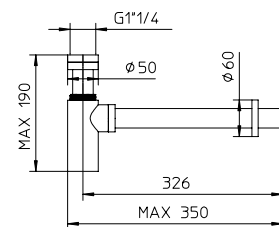

Max flow: 1.5 gal/min
Débit max : 5,75 l/min