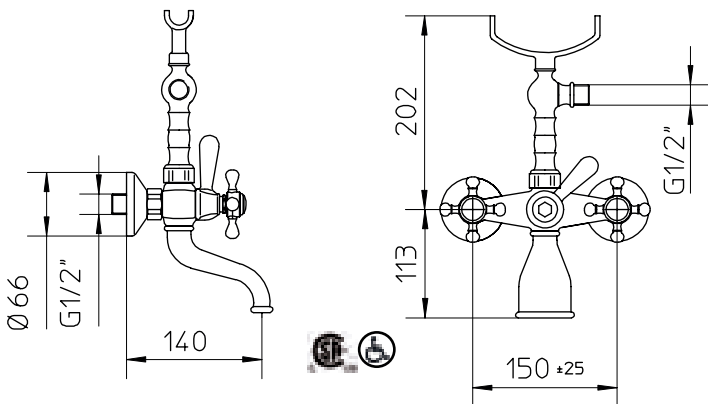

OPTION
Color / Couleur 70

Chrome/Swarovski /
Chromé/Swarovski

Max flow: 7.5 gal/min
Débit max : 28 l/min