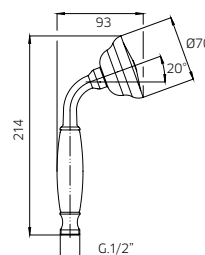

Discount when bought as a kit **10%**
Escompte pour l'ensemble

TOTAL 4340\$

adams

adams kit 10-53

Thermostatic with volume control
Thermostatique avec contrôle de volume

9926V2	Brass shower arm <i>Bras de douche en laiton massif</i>	325
992606	Brass shower head 8½" <i>Tête de douche en laiton 8½"</i>	1099
992008	Handshower kit with rail <i>Ensemble de douchette sur rail</i>	1199
422426	Brass thermostatic valve 1/2" 2or3 way <i>Valve thermostatique 1/2" en laiton massif 2ou 3 voies</i>	2199
991011	Brass water outlet <i>Sortie d'eau en laiton massif</i>	199
992195	Brass tub spout <i>Bec de bain en laiton massif</i>	1199

TOTAL 6220\$

Discount when bought as a kit 10%

Escompte pour l'ensemble

TOTAL 5598\$

adams gold/or

adams

adams kit 11-53

Thermostatic with volume control

Thermostatique avec contrôle de volume

adams gold/or

9926V2	Brass shower arm <i>Bras de douche en laiton massif</i>	325
992606	Brass shower head 8½" <i>Tête de douche en laiton 8½"</i>	1099
992008	Handshower kit with rail <i>Ensemble de douchette sur rail</i>	1199
422426	Brass thermostatic valve 1/2" 2or3 way <i>Valve thermostatique 1/2" en laiton massif 2ou 3 voies</i>	2199
9926L9	Brass/abs body jets 50 mm (4 x 329\$) <i>Jets de corps laiton/abs 50 mm (4 x 329\$)</i>	1316
991011	Brass water outlet <i>Sortie d'eau en laiton massif</i>	199