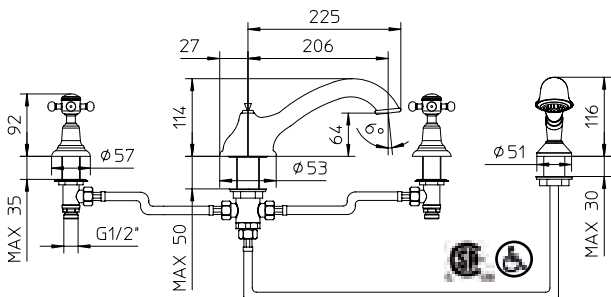

Chrome/Swarovski /
Chromé/Swarovski

Max flow: 7.5 gal/min
Débit max : 28 l/min

Max flow: 7.5 gal/min
Débit max : 28 l/min

adams

6"CC Bath faucet with diverter for handshower Cross handles

Robinet de baignoire 6"CC avec déviateur pour douchette téléphone Poignées en croix