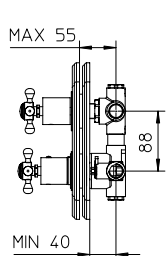

Discount when bought as a kit **10%**
Escompte pour l'ensemble

TOTAL 4340\$

adams

adams kit 10-53

Thermostatic with volume control
Thermostatique avec contrôle de volume

9926V2	Brass shower arm <i>Bras de douche en laiton massif</i>	325
992606	Brass shower head 8½" <i>Tête de douche en laiton 8½"</i>	1099
992008	Handshower kit with rail <i>Ensemble de douchette sur rail</i>	1199
422426	Brass thermostatic valve 1/2" 2or3 way <i>Valve thermostatique 1/2" en laiton massif 2ou 3 voies</i>	2199
991011	Brass water outlet <i>Sortie d'eau en laiton massif</i>	199
992195	Brass tub spout <i>Bec de bain en laiton massif</i>	1199

TOTAL 6220\$

Discount when bought as a kit 10%

Escompte pour l'ensemble

TOTAL 5598\$

adams gold/or

adams

adams kit 11-53

Thermostatic with volume control

Thermostatique avec contrôle de volume

adams gold/or

9926V2	Brass shower arm <i>Bras de douche en laiton massif</i>	325
992606	Brass shower head 8½" <i>Tête de douche en laiton 8½"</i>	1099
992008	Handshower kit with rail <i>Ensemble de douchette sur rail</i>	1199
422426	Brass thermostatic valve 1/2" 2or3 way <i>Valve thermostatique 1/2" en laiton massif 2ou 3 voies</i>	2199
9926L9	Brass/abs body jets 50 mm (4 x 329\$) <i>Jets de corps laiton/abs 50 mm (4 x 329\$)</i>	1316
991011	Brass water outlet <i>Sortie d'eau en laiton massif</i>	199