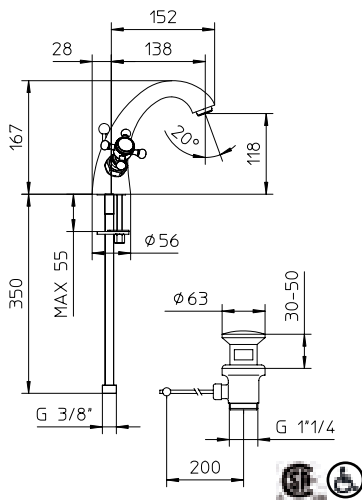

adams gold

Single hole lavatory faucet and pop-up waste 1 ¼" Cross handles.

Robinet de lavabo monotrou avec bonde à bouton poussoir 1 ¼" Poignées en croix.

Single hole lavatory faucet with swivel spout and pop-up waste 1 ¼" Cross handles.

Robinet de lavabo monotrou, bec mobile avec bonde à bouton poussoir 1 ¼" Poignées en croix.

Three hole vessel lavatory faucet with high spout and pop-up waste 1 ¼" Cross handles.

Robinet de lavabo vasque 3 trous, bec élevé avec bonde à bouton poussoir 1 ¼" Poignées en croix.

523106-__

53	Gold / Or	1099$
64	Gold-Swarovski / Or-Swarovski	1799$

Max flow: 1.5 gal/min
Débit max : 5,75 l/min