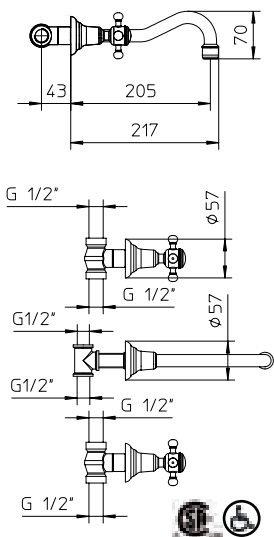

Robinet de lavabo monotrou, bec mobile avec bonde à bouton poussoir 1 ¼" Poignées en croix.

Three hole vessel lavatory faucet with high spout and pop-up waste 1 ¼" Cross handles.

Robinet de lavabo vasque 3 trous, bec élevé avec bonde à bouton poussoir 1 ¼" Poignées en croix.

523050-__

53	Gold / Or	1399\$
64	Gold-Swarovski / Or-Swarovski	2099\$

Max flow: 1.5 gal/min
Débit max : 5,75 l/min

adams gold/or

adams gold

**Wall mounted three hole lavatory faucet
Cross handles.**

Robinet de lavabo mural 3 trous
Poignées en croix.

523060-__

53	Gold / Or	1049\$
64	Gold-Swarovski / Or-Swarovski	1749\$

Max flow: 1.5 gal/min
Débit max : 5,75 l/min

**Single hole bidet faucet with
pop-up waste 1 1/4"**

Robinet de bidet monotrou avec
bonde à bouton poussoir 1 1/4".