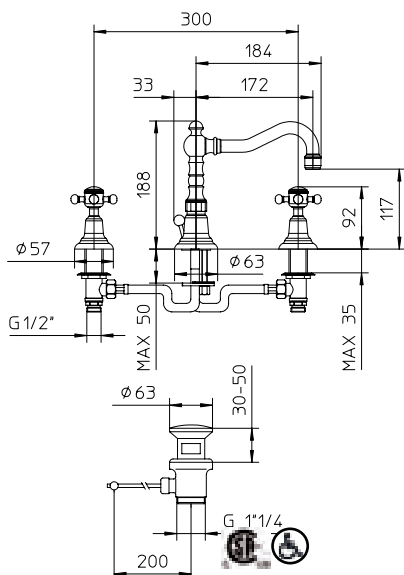

OPTION Color / Couleur 70

Chrome/Swarovski / Chromé/Swarovski

adams

Max flow: 1.5 gal/min
Débit max : 5,75 l/min