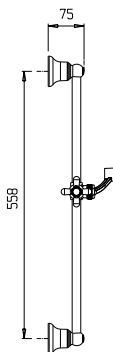

Single hole lavatory faucet with swivel spout and pop-up waste 1 1/4" Cross handles.

Robinet de lavabo monotrou, bec mobile avec bonde à bouton poussoir 1 1/4" Poignées en croix.

523240-__

10	Chrome	559\$
70	Chrome-Swarovski / Chromé-Swarovski	1159\$

TOTAL 2535\$

Discount when bought as a kit 10%
Escompte pour l'ensemble

TOTAL 2282\$

adams

adams kit 9

Thermostatic with volume control
Thermostatique avec contrôle de volume

992639	Brass shower arm <i>Bras de douche en laiton massif</i>	139
9926U9	Brass shower head 8½" <i>Tête de douche en laiton 8½"</i>	529
422426	Brass thermostatic valve 1/2" 2or3 way <i>Valve thermostatique 1/2" en laiton massif 2ou 3 voies</i>	1199
992195	Brass tub spout <i>Bec de bain en laiton massif</i>	349

TOTAL 2216\$

Discount when bought as a kit 10%
Escompte pour l'ensemble

TOTAL 1994\$

adams

adams

adams kit 10

Thermostatic with volume control
Thermostatique avec contrôle de volume

adams

992639	Brass shower arm <i>Bras de douche en laiton massif</i>	139
9926U9	Brass shower head 8½" <i>Tête de douche en laiton 8½"</i>	529
992008	Handshower kit with rail <i>Ensemble de douchette sur rail</i>	599
422426	Brass thermostatic valve 1/2" 2or3 way <i>Valve thermostatique 1/2" en laiton massif 2ou 3 voies</i>	1199
991011	Brass water outlet <i>Sortie d'eau en laiton massif</i>	69
992195	Brass tub spout <i>Bec de bain en laiton massif</i>	349