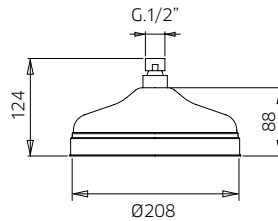

adams

adams kit 10-53

Thermostatic with volume control
Thermostatique avec contrôle de volume

9926V2	Brass shower arm <i>Bras de douche en laiton massif</i>	325
992606	Brass shower head 8½" <i>Tête de douche en laiton 8½"</i>	1099
992008	Handshower kit with rail <i>Ensemble de douchette sur rail</i>	1199
422426	Brass thermostatic valve 1/2" 2or3 way <i>Valve thermostatique 1/2" en laiton massif 2ou 3 voies</i>	2199
991011	Brass water outlet <i>Sortie d'eau en laiton massif</i>	199
992195	Brass tub spout <i>Bec de bain en laiton massif</i>	1199

TOTAL 6220$

Discount when bought as a kit 10%

Escompte pour l'ensemble

TOTAL 5598$

adams gold/or