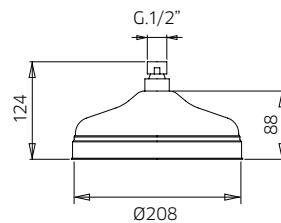

adams gold/or

adams

adams kit 8-53

Thermostatic with volume control
Thermostatique avec contrôle de volume

9926V2	Brass shower arm <i>Bras de douche en laiton massif</i>	325
992606	Brass shower head 8½" <i>Tête de douche en laiton 8½"</i>	1099
992008	Handshower kit with rail <i>Ensemble de douchette sur rail</i>	1199
422426	Brass thermostatic valve 1/2" 2or3 way <i>Valve thermostatique 1/2" en laiton massif 2ou 3 voies</i>	2199
991011	Brass water outlet <i>Sortie d'eau en laiton massif</i>	199