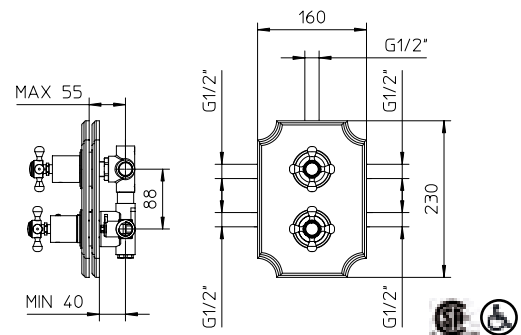

Max flow: 5.28 gal/min
Débit max : 20 l/min

adams