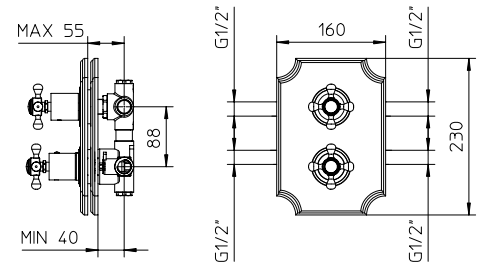

adams gold/or

adams

adams kit 8-53

Thermostatic with volume control
Thermostatique avec contrôle de volume

9926V2	Brass shower arm <i>Bras de douche en laiton massif</i>	325
992606	Brass shower head 8½" <i>Tête de douche en laiton 8½"</i>	1099
992008	Handshower kit with rail <i>Ensemble de douchette sur rail</i>	1199
422426	Brass thermostatic valve 1/2" 2or3 way <i>Valve thermostatique 1/2" en laiton massif 2ou 3 voies</i>	2199
991011	Brass water outlet <i>Sortie d'eau en laiton massif</i>	199