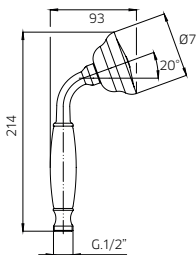

9926V2	Brass shower arm <i>Bras de douche en laiton massif</i>	325
992606	Brass shower head 8½" <i>Tête de douche en laiton 8½"</i>	1099
422426	Brass thermostatic valve 1/2" 2or3 way <i>Valve thermostatique 1/2" en laiton massif 2ou 3 voies</i>	2199
992195	Brass tub spout <i>Bec de bain en laiton massif</i>	1199
TOTAL		4822\$

Discount when bought as a kit **10%**
Escompte pour l'ensemble

TOTAL 4340\$

adams

adams kit 10-53

Thermostatic with volume control
Thermostatique avec contrôle de volume

9926V2	Brass shower arm <i>Bras de douche en laiton massif</i>	325
992606	Brass shower head 8½" <i>Tête de douche en laiton 8½"</i>	1099
992008	Handshower kit with rail <i>Ensemble de douchette sur rail</i>	1199
422426	Brass thermostatic valve 1/2" 2or3 way <i>Valve thermostatique 1/2" en laiton massif 2ou 3 voies</i>	2199
991011	Brass water outlet <i>Sortie d'eau en laiton massif</i>	199
992195	Brass tub spout <i>Bec de bain en laiton massif</i>	1199