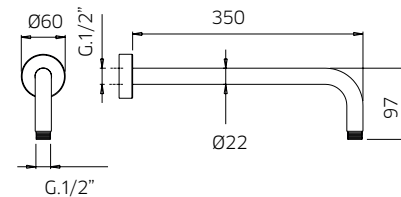

adams gold/or

adams

adams kit 8-53

Thermostatic with volume control
Thermostatique avec contrôle de volume

9926V2	Brass shower arm <i>Bras de douche en laiton massif</i>	325
992606	Brass shower head 8½" <i>Tête de douche en laiton 8½"</i>	1099
992008	Handshower kit with rail <i>Ensemble de douchette sur rail</i>	1199
422426	Brass thermostatic valve 1/2" 2or3 way <i>Valve thermostatique 1/2" en laiton massif 2ou 3 voies</i>	2199
991011	Brass water outlet <i>Sortie d'eau en laiton massif</i>	199