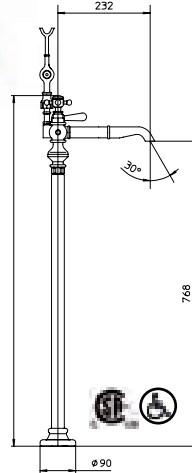

adams gold

Click-clack waste 1¼".

Bonde clic-clac 1¼"

Free standing tub faucet with diverter for handshower 7" 3/32 CC Cross handles

Robinet pour baignoire auto portante avec déviateur pour douchette téléphone 7" 3/32 CC Poignées en croix

1/2" thermostatic 2 way or 3 way mixing valve with volume control and "OFF" position

Valve thermostatique 1/2" avec contrôle de volume 2 voies ou 3 voies et la position "OFF"

991424-53

53	Gold / Or	175$

521011- _ _

53	Gold / Or	4950$
64	Gold-Swarovski / Or-Swarovski	5650$

422426- _ _

53	Gold / Or	2199$
64	Gold-Swarovski / Or-Swarovski	2899$

2way/voies or/ou
3way/voies 1/2"

adams gold/or

Max flow: 7.5 gal/min
Débit max : 28 l/min

Max flow: 5.28 gal/min
Débit max : 20 l/min