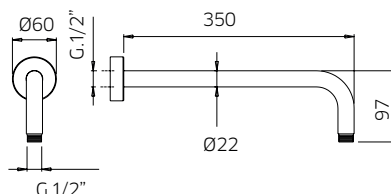

adams

adams kit 11-53

Thermostatic with volume control

Thermostatique avec contrôle de volume