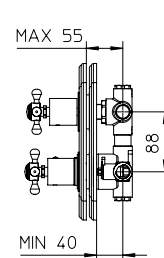

10 Chrome 349\$

adams

adams

adams kit 8

Thermostatic with volume control

Thermostatique avec contrôle de volume

adams

992639	Brass shower arm <i>Bras de douche en laiton massif</i>	139
9926U9	Brass shower head 8½" <i>Tête de douche en laiton 8½"</i>	529
992008	Handshower kit with rail <i>Ensemble de douchette sur rail</i>	599
422426	Brass thermostatic valve 1/2" 2or3 way <i>Valve thermostatique 1/2" en laiton massif 2ou 3 voies</i>	1199
991011	Brass water outlet <i>Sortie d'eau en laiton massif</i>	69