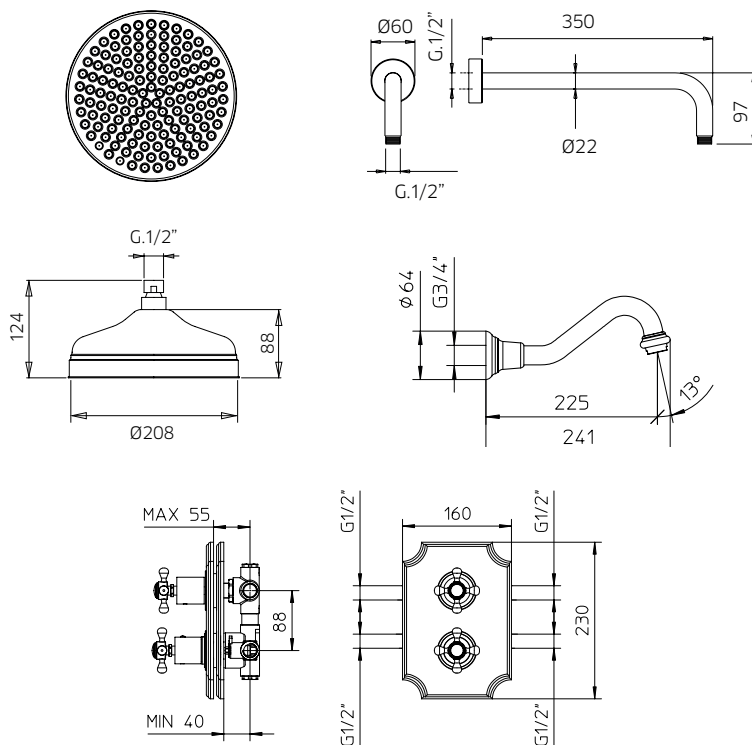

adams gold/or

adams

adams kit 8-53

Thermostatic with volume control
Thermostatique avec contrôle de volume

9926V2	Brass shower arm <i>Bras de douche en laiton massif</i>	325
992606	Brass shower head 8½" <i>Tête de douche en laiton 8½"</i>	1099
992008	Handshower kit with rail <i>Ensemble de douchette sur rail</i>	1199
422426	Brass thermostatic valve 1/2" 2or3 way <i>Valve thermostatique 1/2" en laiton massif 2ou 3 voies</i>	2199
991011	Brass water outlet <i>Sortie d'eau en laiton massif</i>	199

TOTAL 6220\$

Discount when bought as a kit 10%
Escompte pour l'ensemble

TOTAL 5598\$

adams gold/or

adams

adams kit 9-53

Thermostatic with volume control
Thermostatique avec contrôle de volume

adams gold/or

9926V2	Brass shower arm <i>Bras de douche en laiton massif</i>	325
992606	Brass shower head 8½" <i>Tête de douche en laiton 8½"</i>	1099
422426	Brass thermostatic valve 1/2" 2or3 way <i>Valve thermostatique 1/2" en laiton massif 2ou 3 voies</i>	2199
992195	Brass tub spout <i>Bec de bain en laiton massif</i>	1199
TOTAL		4822\$

Discount when bought as a kit **10%**
Escompte pour l'ensemble

TOTAL 4340\$

adams

adams kit 10-53

Thermostatic with volume control
Thermostatique avec contrôle de volume

9926V2	Brass shower arm <i>Bras de douche en laiton massif</i>	325
992606	Brass shower head 8½" <i>Tête de douche en laiton 8½"</i>	1099
992008	Handshower kit with rail <i>Ensemble de douchette sur rail</i>	1199
422426	Brass thermostatic valve 1/2" 2or3 way <i>Valve thermostatique 1/2" en laiton massif 2ou 3 voies</i>	2199
991011	Brass water outlet <i>Sortie d'eau en laiton massif</i>	199
992195	Brass tub spout <i>Bec de bain en laiton massif</i>	1199