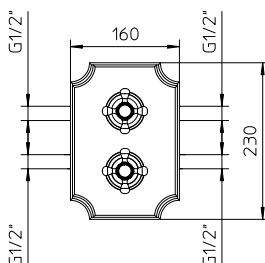

adams

adams kit 11-53

Thermostatic with volume control

Thermostatique avec contrôle de volume