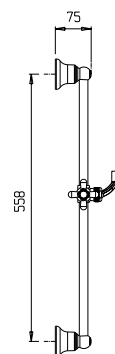

9926V2	Brass shower arm <i>Bras de douche en laiton massif</i>	325
992606	Brass shower head 8½" <i>Tête de douche en laiton 8½"</i>	1099
422426	Brass thermostatic valve 1/2" 2or3 way <i>Valve thermostatique 1/2" en laiton massif 2ou 3 voies</i>	2199
992195	Brass tub spout <i>Bec de bain en laiton massif</i>	1199
TOTAL		4822\$

Discount when bought as a kit **10%**
Escompte pour l'ensemble

TOTAL 4340\$

adams

adams kit 10-53

Thermostatic with volume control
Thermostatique avec contrôle de volume

9926V2	Brass shower arm <i>Bras de douche en laiton massif</i>	325
992606	Brass shower head 8½" <i>Tête de douche en laiton 8½"</i>	1099
992008	Handshower kit with rail <i>Ensemble de douchette sur rail</i>	1199
422426	Brass thermostatic valve 1/2" 2or3 way <i>Valve thermostatique 1/2" en laiton massif 2ou 3 voies</i>	2199
991011	Brass water outlet <i>Sortie d'eau en laiton massif</i>	199
992195	Brass tub spout <i>Bec de bain en laiton massif</i>	1199

TOTAL 6220\$

Discount when bought as a kit 10%

Escompte pour l'ensemble

TOTAL 5598\$

adams gold/or

adams

adams kit 11-53

Thermostatic with volume control

Thermostatique avec contrôle de volume

adams gold/or

9926V2	Brass shower arm <i>Bras de douche en laiton massif</i>	325
992606	Brass shower head 8½" <i>Tête de douche en laiton 8½"</i>	1099
992008	Handshower kit with rail <i>Ensemble de douchette sur rail</i>	1199
422426	Brass thermostatic valve 1/2" 2or3 way <i>Valve thermostatique 1/2" en laiton massif 2ou 3 voies</i>	2199
9926L9	Brass/abs body jets 50 mm (4 x 329\$) <i>Jets de corps laiton/abs 50 mm (4 x 329\$)</i>	1316
991011	Brass water outlet <i>Sortie d'eau en laiton massif</i>	199