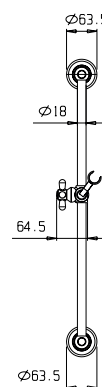

991011-__

10 Chrome 53\$

992008-__

10 Chrome 599\$

Max flow: 1.8 gal/min
Débit max : 6.8 l/min

992100-__ 7¾"

10 Chrome 229\$

992195-__ 9½"

Discount when bought as a kit **10%**
Escompte pour l'ensemble

TOTAL 4340\$

adams

adams kit 10-53

Thermostatic with volume control
Thermostatique avec contrôle de volume

9926V2	Brass shower arm <i>Bras de douche en laiton massif</i>	325
992606	Brass shower head 8½" <i>Tête de douche en laiton 8½"</i>	1099
992008	Handshower kit with rail <i>Ensemble de douchette sur rail</i>	1199
422426	Brass thermostatic valve 1/2" 2or3 way <i>Valve thermostatique 1/2" en laiton massif 2ou 3 voies</i>	2199
991011	Brass water outlet <i>Sortie d'eau en laiton massif</i>	199
992195	Brass tub spout <i>Bec de bain en laiton massif</i>	1199

TOTAL 6220\$

Discount when bought as a kit 10%

Escompte pour l'ensemble

TOTAL 5598\$

adams gold/or

adams

adams kit 11-53

Thermostatic with volume control

Thermostatique avec contrôle de volume

adams gold/or

9926V2	Brass shower arm <i>Bras de douche en laiton massif</i>	325
992606	Brass shower head 8½" <i>Tête de douche en laiton 8½"</i>	1099
992008	Handshower kit with rail <i>Ensemble de douchette sur rail</i>	1199
422426	Brass thermostatic valve 1/2" 2or3 way <i>Valve thermostatique 1/2" en laiton massif 2ou 3 voies</i>	2199
9926L9	Brass/abs body jets 50 mm (4 x 329\$) <i>Jets de corps laiton/abs 50 mm (4 x 329\$)</i>	1316
991011	Brass water outlet <i>Sortie d'eau en laiton massif</i>	199