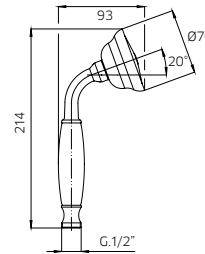

adams gold/or

adams

adams kit 8-53

Thermostatic with volume control
Thermostatique avec contrôle de volume

9926V2	Brass shower arm <i>Bras de douche en laiton massif</i>	325
992606	Brass shower head 8½" <i>Tête de douche en laiton 8½"</i>	1099
992008	Handshower kit with rail <i>Ensemble de douchette sur rail</i>	1199
422426	Brass thermostatic valve 1/2" 2or3 way <i>Valve thermostatique 1/2" en laiton massif 2ou 3 voies</i>	2199
991011	Brass water outlet <i>Sortie d'eau en laiton massif</i>	199