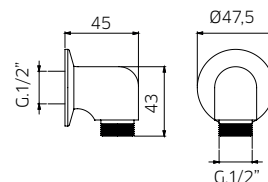

adams

adams kit 11-53

Thermostatic with volume control

Thermostatique avec contrôle de volume