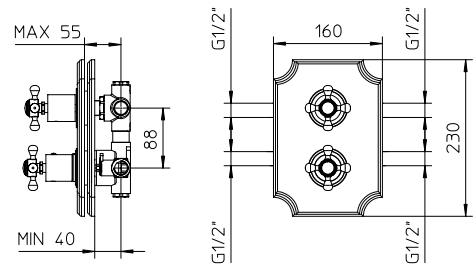

TOTAL 2535\$

Discount when bought as a kit 10%
Escompte pour l'ensemble

TOTAL 2282\$

adams

adams kit 9

Thermostatic with volume control
Thermostatique avec contrôle de volume

992639	Brass shower arm <i>Bras de douche en laiton massif</i>	139
9926U9	Brass shower head 8½" <i>Tête de douche en laiton 8½"</i>	529
422426	Brass thermostatic valve 1/2" 2or3 way <i>Valve thermostatique 1/2" en laiton massif 2ou 3 voies</i>	1199
992195	Brass tub spout <i>Bec de bain en laiton massif</i>	349