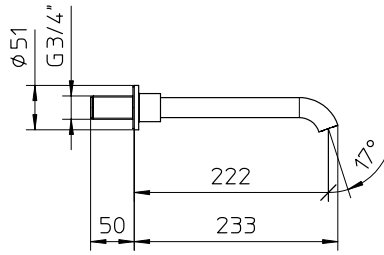

# 88 kit 3

**Pressure balanced with volume control**  
*Pression équilibrée avec contrôle de volume*

88

<b>992639</b>	<b>Brass shower arm 15<sup>3</sup>/<sub>4</sub>"</b> <i>Bras de douche en laiton massif 15<sup>3</sup>/<sub>4</sub>"</i>	<b>139</b>
<b>9926U8</b>	<b>Abs shower head 10"</b> <i>Tête de douche en abs 10"</i>	<b>299</b>
<b>9920F5</b>	<b>3 function handshower kit with rail</b> <i>Ensemble de douchette 3 fonctions sur rail</i>	<b>229</b>
<b>881020-PB</b>	<b>Single lever pressure balanced valve with diverter</b> <i>Valve à pression équilibrée avec déviateur</i>	<b>449</b>
<b>991012</b>	<b>Brass water outlet</b> <i>Sortie d'eau en laiton massif</i>	<b>69</b>

# 88 kit 4

**Pressure balanced with volume control**  
*Pression équilibrée avec contrôle de volume*

<b>992639</b>	<b>Brass shower arm 15<sup>3</sup>/<sub>4</sub>"</b> <i>Bras de douche en laiton massif 15<sup>3</sup>/<sub>4</sub>"</i>	<b>139</b>
<b>9926U8</b>	<b>Abs shower head 10"</b> <i>Tête de douche en abs 10"</i>	<b>299</b>
<b>881020-PB</b>	<b>Single lever pressure balanced valve with diverter</b> <i>Valve à pression équilibrée avec déviateur</i>	<b>449</b>
<b>992100</b>	<b>Brass tub spout</b> <i>Bec de bain en laiton massif</i>	<b>229</b>