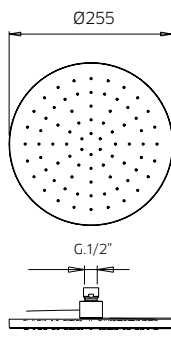

# 88 kit 2

**Pressure balanced with volume control**  
*Pression équilibrée avec contrôle de volume*

<b>9920F5</b>	<b>3 function handshower kit with rail</b> <i>Ensemble de douchette 3 fonctions sur rail</i>	<b>229</b>
<b>882010-PB</b>	<b>Single lever pressure balanced valve</b> <i>Valve à pression équilibrée monocommande</i>	<b>279</b>
<b>991012</b>	<b>Brass water outlet</b> <i>Sortie d'eau en laiton massif</i>	<b>69</b>

# 88 kit 3

**Pressure balanced with volume control**  
*Pression équilibrée avec contrôle de volume*

88

<b>992639</b>	<b>Brass shower arm 15<sup>3</sup>/<sub>4</sub>"</b> <i>Bras de douche en laiton massif 15<sup>3</sup>/<sub>4</sub>"</i>	<b>139</b>
<b>9926U8</b>	<b>Abs shower head 10"</b> <i>Tête de douche en abs 10"</i>	<b>299</b>
<b>9920F5</b>	<b>3 function handshower kit with rail</b> <i>Ensemble de douchette 3 fonctions sur rail</i>	<b>229</b>
<b>881020-PB</b>	<b>Single lever pressure balanced valve with diverter</b> <i>Valve à pression équilibrée avec déviateur</i>	<b>449</b>
<b>991012</b>	<b>Brass water outlet</b> <i>Sortie d'eau en laiton massif</i>	<b>69</b>