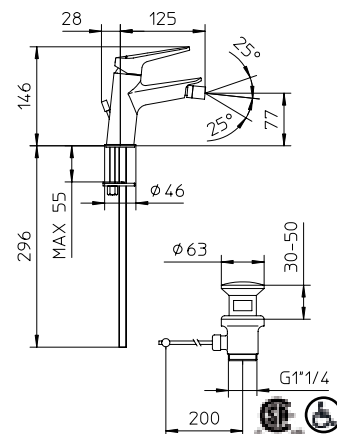

**Max flow: 1.5 gal/min**  
Débit max : 5,75 l/min

**Single lever vessel lavatory faucet Height of 265 mm**

Robinet de lavabo vasque monocommande 265 mm de haut

**883018-10**

10 Chrome 599\$

*See page 4 for click clack option.  
Voir page 4 pour option bonde clic-clac 1¼".*

**10 Chrome 97\$**

**Single lever bidet faucet with pop-up waste 1¼".**

Robinet de bidet monocommande avec bonde de vidange à tirette 1¼".

**884110-10**

**10 Chrome 319\$**

**Max flow: 1.5 gal/min**  
Débit max : 5,75 l/min

**Single lever 1 way pressure balanced valve.**

Valve 1 voie à pression balancée monocommande.

**882010-PB-10**

**10 Chrome 279\$**

*1 way/voie*

**Max flow: 9 gal/min**  
Débit max : 34 l/min

**Single lever 2 way pressure balanced valve with automatic diverter.**