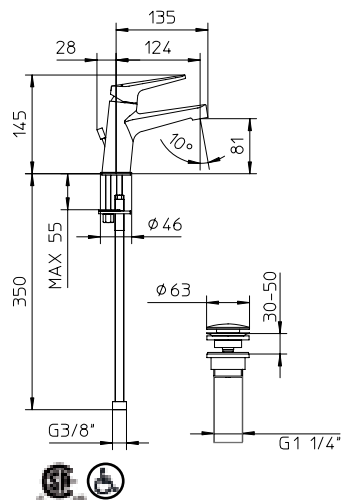

**Max flow: 1.5 gal/min**  
Débit max : 5,75 l/min

**Single lever vessel lavatory faucet Height of 265 mm**

Robinet de lavabo vasque monocommande 265 mm de haut

**883018-10**

10 Chrome 599\$

*See page 4 for click clack option.  
Voir page 4 pour option bonde clic-clac 1¼".*