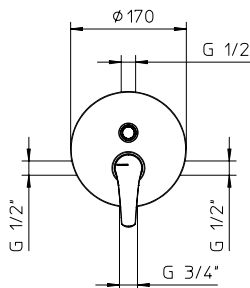

# 88 kit 3

**Pressure balanced with volume control**  
*Pression équilibrée avec contrôle de volume*

88

<b>992639</b>	<b>Brass shower arm 15<sup>3</sup>/<sub>4</sub>"</b> <i>Bras de douche en laiton massif 15<sup>3</sup>/<sub>4</sub>"</i>	<b>139</b>
<b>9926U8</b>	<b>Abs shower head 10"</b> <i>Tête de douche en abs 10"</i>	<b>299</b>
<b>9920F5</b>	<b>3 function handshower kit with rail</b> <i>Ensemble de douchette 3 fonctions sur rail</i>	<b>229</b>
<b>881020-PB</b>	<b>Single lever pressure balanced valve with diverter</b> <i>Valve à pression équilibrée avec déviateur</i>	<b>449</b>
<b>991012</b>	<b>Brass water outlet</b> <i>Sortie d'eau en laiton massif</i>	<b>69</b>