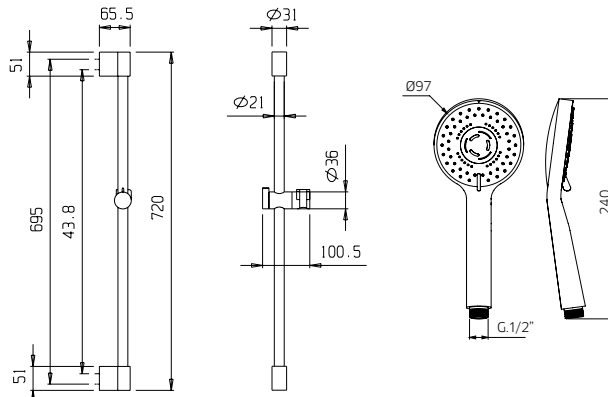

88 kit 2

Pressure balanced with volume control
Pression équilibrée avec contrôle de volume

9920F5	3 function handshower kit with rail <i>Ensemble de douchette 3 fonctions sur rail</i>	229
882010-PB	Single lever pressure balanced valve <i>Valve à pression équilibrée monocommande</i>	279
991012	Brass water outlet <i>Sortie d'eau en laiton massif</i>	69

TOTAL 577$

Discount when bought as a kit
Escompte pour l'ensemble **10%**

TOTAL 519$

88