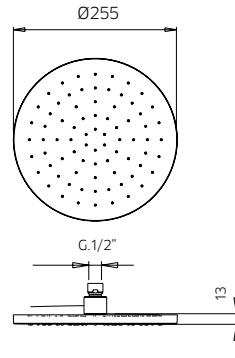

# 88 kit 3

**Pressure balanced with volume control**  
*Pression équilibrée avec contrôle de volume*

88

<b>992639</b>	<b>Brass shower arm 15<sup>3</sup>/<sub>4</sub>"</b> <i>Bras de douche en laiton massif 15<sup>3</sup>/<sub>4</sub>"</i>	<b>139</b>
<b>9926U8</b>	<b>Abs shower head 10"</b> <i>Tête de douche en abs 10"</i>	<b>299</b>
<b>9920F5</b>	<b>3 function handshower kit with rail</b> <i>Ensemble de douchette 3 fonctions sur rail</i>	<b>229</b>
<b>881020-PB</b>	<b>Single lever pressure balanced valve with diverter</b> <i>Valve à pression équilibrée avec déviateur</i>	<b>449</b>
<b>991012</b>	<b>Brass water outlet</b> <i>Sortie d'eau en laiton massif</i>	<b>69</b>

# 88 kit 4

**Pressure balanced with volume control**  
*Pression équilibrée avec contrôle de volume*

<b>992639</b>	<b>Brass shower arm 15<sup>3</sup>/<sub>4</sub>"</b> <i>Bras de douche en laiton massif 15<sup>3</sup>/<sub>4</sub>"</i>	<b>139</b>
<b>9926U8</b>	<b>Abs shower head 10"</b> <i>Tête de douche en abs 10"</i>	<b>299</b>
<b>881020-PB</b>	<b>Single lever pressure balanced valve with diverter</b> <i>Valve à pression équilibrée avec déviateur</i>	<b>449</b>
<b>992100</b>	<b>Brass tub spout</b> <i>Bec de bain en laiton massif</i>	<b>229</b>