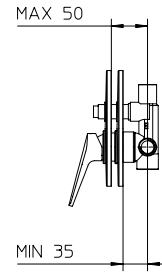

**Max flow: 1.5 gal/min**  
Débit max : 5,75 l/min

**Single lever vessel lavatory faucet Height of 265 mm**

Robinet de lavabo vasque monocommande 265 mm de haut

**883018-10**

10 Chrome 599\$

*See page 4 for click clack option.  
Voir page 4 pour option bonde clic-clac 1¼".*

# 88 kit 3

**Pressure balanced with volume control**  
*Pression équilibrée avec contrôle de volume*

88

<b>992639</b>	<b>Brass shower arm 15<sup>3</sup>/<sub>4</sub>"</b> <i>Bras de douche en laiton massif 15<sup>3</sup>/<sub>4</sub>"</i>	<b>139</b>
<b>9926U8</b>	<b>Abs shower head 10"</b> <i>Tête de douche en abs 10"</i>	<b>299</b>
<b>9920F5</b>	<b>3 function handshower kit with rail</b> <i>Ensemble de douchette 3 fonctions sur rail</i>	<b>229</b>
<b>881020-PB</b>	<b>Single lever pressure balanced valve with diverter</b> <i>Valve à pression équilibrée avec déviateur</i>	<b>449</b>
<b>991012</b>	<b>Brass water outlet</b> <i>Sortie d'eau en laiton massif</i>	<b>69</b>

# 88 kit 4

**Pressure balanced with volume control**  
*Pression équilibrée avec contrôle de volume*

<b>992639</b>	<b>Brass shower arm 15<sup>3</sup>/<sub>4</sub>"</b> <i>Bras de douche en laiton massif 15<sup>3</sup>/<sub>4</sub>"</i>	<b>139</b>
<b>9926U8</b>	<b>Abs shower head 10"</b> <i>Tête de douche en abs 10"</i>	<b>299</b>
<b>881020-PB</b>	<b>Single lever pressure balanced valve with diverter</b> <i>Valve à pression équilibrée avec déviateur</i>	<b>449</b>
<b>992100</b>	<b>Brass tub spout</b> <i>Bec de bain en laiton massif</i>	<b>229</b>