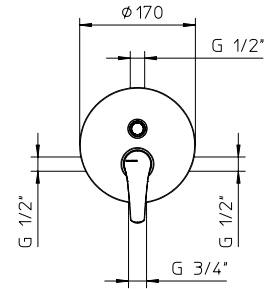

# 88 kit 3

**Pressure balanced with volume control**  
*Pression équilibrée avec contrôle de volume*

88

<b>992639</b>	<b>Brass shower arm 15<sup>3</sup>/<sub>4</sub>"</b> <i>Bras de douche en laiton massif 15<sup>3</sup>/<sub>4</sub>"</i>	<b>139</b>
<b>9926U8</b>	<b>Abs shower head 10"</b> <i>Tête de douche en abs 10"</i>	<b>299</b>
<b>9920F5</b>	<b>3 function handshower kit with rail</b> <i>Ensemble de douchette 3 fonctions sur rail</i>	<b>229</b>
<b>881020-PB</b>	<b>Single lever pressure balanced valve with diverter</b> <i>Valve à pression équilibrée avec déviateur</i>	<b>449</b>
<b>991012</b>	<b>Brass water outlet</b> <i>Sortie d'eau en laiton massif</i>	<b>69</b>

# 88 kit 4

**Pressure balanced with volume control**  
*Pression équilibrée avec contrôle de volume*

<b>992639</b>	<b>Brass shower arm 15<sup>3</sup>/<sub>4</sub>"</b> <i>Bras de douche en laiton massif 15<sup>3</sup>/<sub>4</sub>"</i>	<b>139</b>
<b>9926U8</b>	<b>Abs shower head 10"</b> <i>Tête de douche en abs 10"</i>	<b>299</b>
<b>881020-PB</b>	<b>Single lever pressure balanced valve with diverter</b> <i>Valve à pression équilibrée avec déviateur</i>	<b>449</b>
<b>992100</b>	<b>Brass tub spout</b> <i>Bec de bain en laiton massif</i>	<b>229</b>