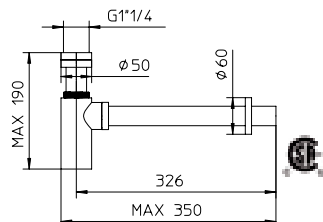

991443-10

10 Chrome 199$