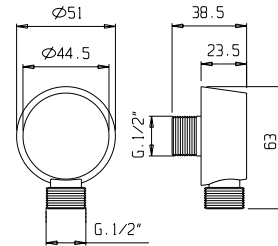

# 88 kit 2

**Pressure balanced with volume control**  
*Pression équilibrée avec contrôle de volume*

<b>9920F5</b>	<b>3 function handshower kit with rail</b> <i>Ensemble de douchette 3 fonctions sur rail</i>	<b>229</b>
<b>882010-PB</b>	<b>Single lever pressure balanced valve</b> <i>Valve à pression équilibrée monocommande</i>	<b>279</b>
<b>991012</b>	<b>Brass water outlet</b> <i>Sortie d'eau en laiton massif</i>	<b>69</b>

# 88 kit 3

**Pressure balanced with volume control**  
*Pression équilibrée avec contrôle de volume*

88

<b>992639</b>	<b>Brass shower arm 15<sup>3</sup>/<sub>4</sub>"</b> <i>Bras de douche en laiton massif 15<sup>3</sup>/<sub>4</sub>"</i>	<b>139</b>
<b>9926U8</b>	<b>Abs shower head 10"</b> <i>Tête de douche en abs 10"</i>	<b>299</b>
<b>9920F5</b>	<b>3 function handshower kit with rail</b> <i>Ensemble de douchette 3 fonctions sur rail</i>	<b>229</b>
<b>881020-PB</b>	<b>Single lever pressure balanced valve with diverter</b> <i>Valve à pression équilibrée avec déviateur</i>	<b>449</b>
<b>991012</b>	<b>Brass water outlet</b> <i>Sortie d'eau en laiton massif</i>	<b>69</b>