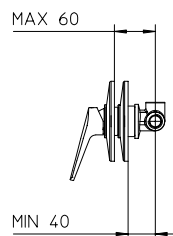

# 88 kit 1

**Pressure balanced with volume control**  
*Pression balancée avec contrôle de volume*

<b>992639</b>	<b>Brass shower arm 15<sup>3</sup>/<sub>4</sub>"</b> <i>Bras de douche en laiton massif 15<sup>3</sup>/<sub>4</sub>"</i>	<b>139</b>
<b>9926U8</b>	<b>Abs shower head 10"</b> <i>Tête de douche en abs 10"</i>	<b>299</b>
<b>882010-PB</b>	<b>Single lever pressure balanced valve</b> <i>Valve à pression balancée monocommande</i>	<b>279</b>