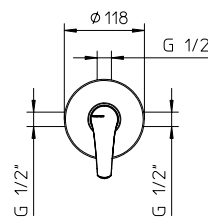

# 88 kit 1

**Pressure balanced with volume control**  
*Pression balancée avec contrôle de volume*

<b>992639</b>	<b>Brass shower arm 15<sup>3</sup>/<sub>4</sub>"</b> <i>Bras de douche en laiton massif 15<sup>3</sup>/<sub>4</sub>"</i>	<b>139</b>
<b>9926U8</b>	<b>Abs shower head 10"</b> <i>Tête de douche en abs 10"</i>	<b>299</b>
<b>882010-PB</b>	<b>Single lever pressure balanced valve</b> <i>Valve à pression balancée monocommande</i>	<b>279</b>