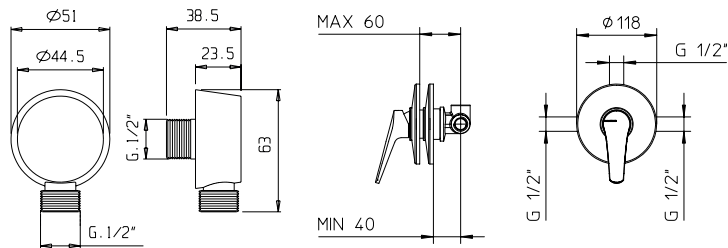

88 kit 2

Pressure balanced with volume control
Pression équilibrée avec contrôle de volume

9920F5	3 function handshower kit with rail <i>Ensemble de douchette 3 fonctions sur rail</i>	229
882010-PB	Single lever pressure balanced valve <i>Valve à pression équilibrée monocommande</i>	279
991012	Brass water outlet <i>Sortie d'eau en laiton massif</i>	69

TOTAL 577$

Discount when bought as a kit
Escompte pour l'ensemble **10%**

TOTAL 519$

88