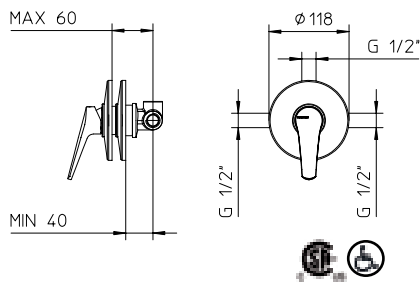

**Max flow: 1.5 gal/min**  
Débit max : 5,75 l/min

**Single lever vessel lavatory faucet Height of 265 mm**

Robinet de lavabo vasque monocommande 265 mm de haut

**883018-10**

10 Chrome 599\$

*See page 4 for click clack option.  
Voir page 4 pour option bonde clic-clac 1¼".*

**10 Chrome 97\$**

**Single lever bidet faucet with pop-up waste 1¼".**

Robinet de bidet monocommande avec bonde de vidange à tirette 1¼".

**884110-10**

**10 Chrome 319\$**

**Max flow: 1.5 gal/min**  
Débit max : 5,75 l/min

**Single lever 1 way pressure balanced valve.**

Valve 1 voie à pression balancée monocommande.

**882010-PB-10**

**10 Chrome 279\$**

*1 way/voie*

**Max flow: 9 gal/min**  
Débit max : 34 l/min

**Single lever 2 way pressure balanced valve with automatic diverter.**