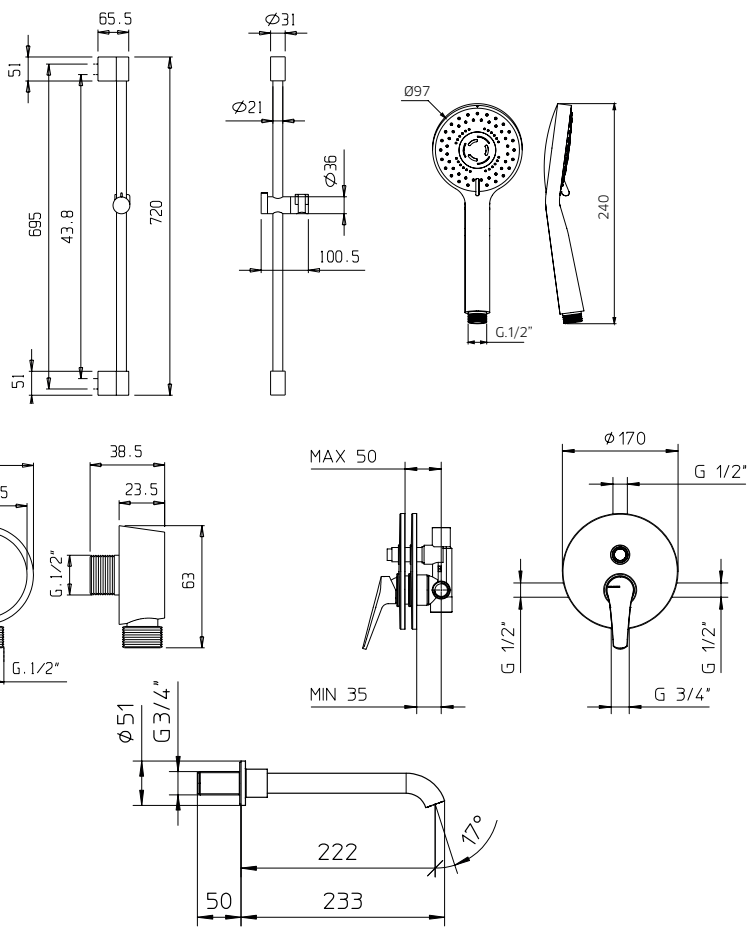

# 88 kit 4

**Pressure balanced with volume control**  
*Pression équilibrée avec contrôle de volume*

<b>992639</b>	<b>Brass shower arm 15<sup>3</sup>/<sub>4</sub>"</b> <i>Bras de douche en laiton massif 15<sup>3</sup>/<sub>4</sub>"</i>	<b>139</b>
<b>9926U8</b>	<b>Abs shower head 10"</b> <i>Tête de douche en abs 10"</i>	<b>299</b>
<b>881020-PB</b>	<b>Single lever pressure balanced valve with diverter</b> <i>Valve à pression équilibrée avec déviateur</i>	<b>449</b>
<b>992100</b>	<b>Brass tub spout</b> <i>Bec de bain en laiton massif</i>	<b>229</b>

**TOTAL 1116\$**

**Discount when bought as a kit**  
*Escompte pour l'ensemble* **10%**

**TOTAL 1004\$**

# 88 88 kit 5

**Pressure balanced with volume control**  
*Pression balancée avec contrôle de volume*

88

<b>9920F5</b>	<b>Handshower kit with rail</b> <i>Ensemble de douchette sur rail</i>	<b>229</b>
<b>881020-PB</b>	<b>Single lever pressure balanced valve with diverter</b> <i>Valve à pression balancée avec déviateur</i>	<b>449</b>
<b>991012</b>	<b>Brass water outlet</b> <i>Sortie d'eau en laiton massif</i>	<b>69</b>
<b>992100</b>	<b>Brass tub spout</b> <i>Bec de bain en laiton massif</i>	<b>229</b>