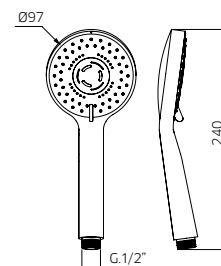

# 88 kit 2

**Pressure balanced with volume control**  
*Pression équilibrée avec contrôle de volume*

<b>9920F5</b>	<b>3 function handshower kit with rail</b> <i>Ensemble de douchette 3 fonctions sur rail</i>	<b>229</b>
<b>882010-PB</b>	<b>Single lever pressure balanced valve</b> <i>Valve à pression équilibrée monocommande</i>	<b>279</b>
<b>991012</b>	<b>Brass water outlet</b> <i>Sortie d'eau en laiton massif</i>	<b>69</b>

**TOTAL 577\$**

**Discount when bought as a kit**  
*Escompte pour l'ensemble* **10%**

**TOTAL 519\$**

88

# 88 kit 3

**Pressure balanced with volume control**  
*Pression équilibrée avec contrôle de volume*

88

<b>992639</b>	<b>Brass shower arm 15<sup>3</sup>/<sub>4</sub>"</b> <i>Bras de douche en laiton massif 15<sup>3</sup>/<sub>4</sub>"</i>	<b>139</b>
<b>9926U8</b>	<b>Abs shower head 10"</b> <i>Tête de douche en abs 10"</i>	<b>299</b>
<b>9920F5</b>	<b>3 function handshower kit with rail</b> <i>Ensemble de douchette 3 fonctions sur rail</i>	<b>229</b>
<b>881020-PB</b>	<b>Single lever pressure balanced valve with diverter</b> <i>Valve à pression équilibrée avec déviateur</i>	<b>449</b>
<b>991012</b>	<b>Brass water outlet</b> <i>Sortie d'eau en laiton massif</i>	<b>69</b>