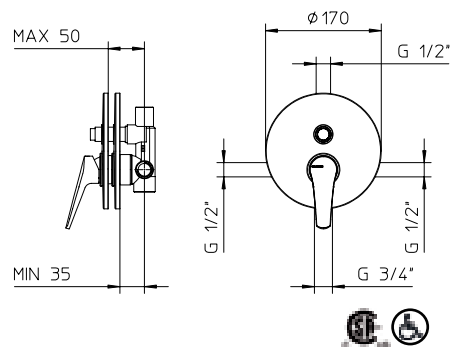

881020-PB-10

10 Chrome 449$

2 way/voies

Max flow: 7.5 gal/min
Débit max : 29 l/min