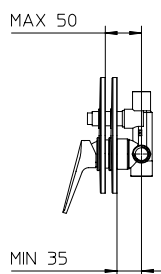

# 88 kit 2

**Pressure balanced with volume control**  
*Pression équilibrée avec contrôle de volume*

<b>9920F5</b>	<b>3 function handshower kit with rail</b> <i>Ensemble de douchette 3 fonctions sur rail</i>	<b>229</b>
<b>882010-PB</b>	<b>Single lever pressure balanced valve</b> <i>Valve à pression équilibrée monocommande</i>	<b>279</b>
<b>991012</b>	<b>Brass water outlet</b> <i>Sortie d'eau en laiton massif</i>	<b>69</b>

# 88 kit 3

**Pressure balanced with volume control**  
*Pression équilibrée avec contrôle de volume*

88

<b>992639</b>	<b>Brass shower arm 15<sup>3</sup>/<sub>4</sub>"</b> <i>Bras de douche en laiton massif 15<sup>3</sup>/<sub>4</sub>"</i>	<b>139</b>
<b>9926U8</b>	<b>Abs shower head 10"</b> <i>Tête de douche en abs 10"</i>	<b>299</b>
<b>9920F5</b>	<b>3 function handshower kit with rail</b> <i>Ensemble de douchette 3 fonctions sur rail</i>	<b>229</b>
<b>881020-PB</b>	<b>Single lever pressure balanced valve with diverter</b> <i>Valve à pression équilibrée avec déviateur</i>	<b>449</b>
<b>991012</b>	<b>Brass water outlet</b> <i>Sortie d'eau en laiton massif</i>	<b>69</b>