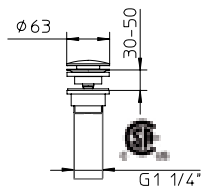

Click-clack waste 1¼".

Bonde clic-clac 1¼"

991424-10

10 Chrome 97$