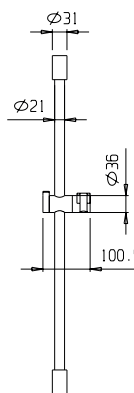

**Max flow: 1.5 gal/min**  
Débit max : 5,75 l/min

**Single lever vessel lavatory faucet Height of 265 mm**

Robinet de lavabo vasque monocommande 265 mm de haut

**883018-10**

10 Chrome 599\$

*See page 4 for click clack option.  
Voir page 4 pour option bonde clic-clac 1¼".*

# 88 kit 3

**Pressure balanced with volume control**  
*Pression équilibrée avec contrôle de volume*

88

<b>992639</b>	<b>Brass shower arm 15<sup>3</sup>/<sub>4</sub>"</b> <i>Bras de douche en laiton massif 15<sup>3</sup>/<sub>4</sub>"</i>	<b>139</b>
<b>9926U8</b>	<b>Abs shower head 10"</b> <i>Tête de douche en abs 10"</i>	<b>299</b>
<b>9920F5</b>	<b>3 function handshower kit with rail</b> <i>Ensemble de douchette 3 fonctions sur rail</i>	<b>229</b>
<b>881020-PB</b>	<b>Single lever pressure balanced valve with diverter</b> <i>Valve à pression équilibrée avec déviateur</i>	<b>449</b>
<b>991012</b>	<b>Brass water outlet</b> <i>Sortie d'eau en laiton massif</i>	<b>69</b>