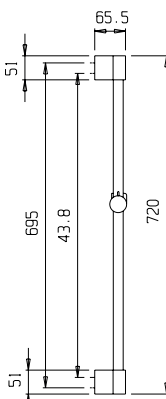

**TOTAL 577\$**

**Discount when bought as a kit**  
*Escompte pour l'ensemble* **10%**

**TOTAL 519\$**

88

# 88 kit 3

**Pressure balanced with volume control**  
*Pression équilibrée avec contrôle de volume*

88

<b>992639</b>	<b>Brass shower arm 15<sup>3</sup>/<sub>4</sub>"</b> <i>Bras de douche en laiton massif 15<sup>3</sup>/<sub>4</sub>"</i>	<b>139</b>
<b>9926U8</b>	<b>Abs shower head 10"</b> <i>Tête de douche en abs 10"</i>	<b>299</b>
<b>9920F5</b>	<b>3 function handshower kit with rail</b> <i>Ensemble de douchette 3 fonctions sur rail</i>	<b>229</b>
<b>881020-PB</b>	<b>Single lever pressure balanced valve with diverter</b> <i>Valve à pression équilibrée avec déviateur</i>	<b>449</b>
<b>991012</b>	<b>Brass water outlet</b> <i>Sortie d'eau en laiton massif</i>	<b>69</b>