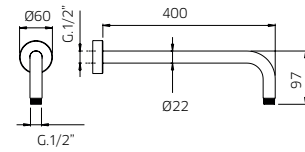

88 kit 4

Pressure balanced with volume control
Pression équilibrée avec contrôle de volume

992639	Brass shower arm 15³/₄" <i>Bras de douche en laiton massif 15³/₄"</i>	139
9926U8	Abs shower head 10" <i>Tête de douche en abs 10"</i>	299
881020-PB	Single lever pressure balanced valve with diverter <i>Valve à pression équilibrée avec déviateur</i>	449
992100	Brass tub spout <i>Bec de bain en laiton massif</i>	229

TOTAL 1116$

Discount when bought as a kit
Escompte pour l'ensemble **10%**

TOTAL 1004$