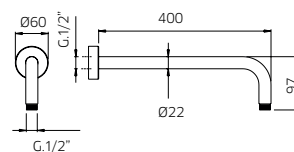

88 kit 1

Pressure balanced with volume control
Pression balancée avec contrôle de volume

992639	Brass shower arm 15³/₄" <i>Bras de douche en laiton massif 15³/₄"</i>	139
9926U8	Abs shower head 10" <i>Tête de douche en abs 10"</i>	299
882010-PB	Single lever pressure balanced valve <i>Valve à pression balancée monocommande</i>	279

TOTAL 717$

Discount when bought as a kit
Escompte pour l'ensemble **10%**

TOTAL 645$