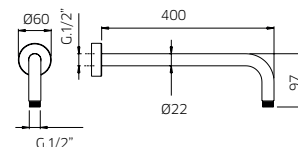

# 88 kit 3

**Pressure balanced with volume control**  
*Pression équilibrée avec contrôle de volume*

88

<b>992639</b>	<b>Brass shower arm 15<sup>3</sup>/<sub>4</sub>"</b> <i>Bras de douche en laiton massif 15<sup>3</sup>/<sub>4</sub>"</i>	<b>139</b>
<b>9926U8</b>	<b>Abs shower head 10"</b> <i>Tête de douche en abs 10"</i>	<b>299</b>
<b>9920F5</b>	<b>3 function handshower kit with rail</b> <i>Ensemble de douchette 3 fonctions sur rail</i>	<b>229</b>
<b>881020-PB</b>	<b>Single lever pressure balanced valve with diverter</b> <i>Valve à pression équilibrée avec déviateur</i>	<b>449</b>
<b>991012</b>	<b>Brass water outlet</b> <i>Sortie d'eau en laiton massif</i>	<b>69</b>