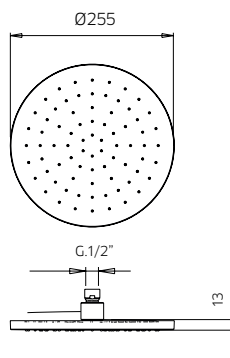

**9920F5-10**

10 Chrome **229\$**

Max flow: 1.8 gal/min  
Débit max : 6.8 l/min

**991012-10**

10 Chrome **69\$**

**992100-10 7<sup>3</sup>/<sub>4</sub>"**

10 Chrome **229\$**

# 88 kit 1

**Pressure balanced with volume control**  
*Pression balancée avec contrôle de volume*

<b>992639</b>	<b>Brass shower arm 15<sup>3</sup>/<sub>4</sub>"</b> <i>Bras de douche en laiton massif 15<sup>3</sup>/<sub>4</sub>"</i>	<b>139</b>
<b>9926U8</b>	<b>Abs shower head 10"</b> <i>Tête de douche en abs 10"</i>	<b>299</b>
<b>882010-PB</b>	<b>Single lever pressure balanced valve</b> <i>Valve à pression balancée monocommande</i>	<b>279</b>