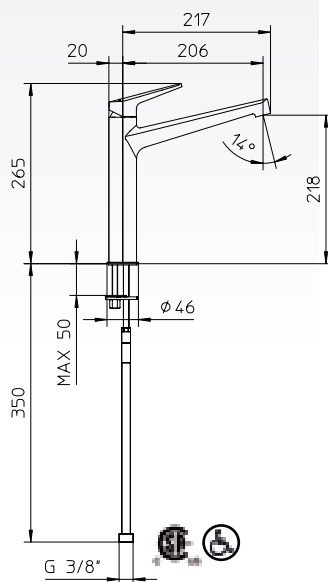

**Max flow: 1.5 gal/min**  
Débit max : 5,75 l/min

**Single lever vessel lavatory faucet Height of 265 mm**

Robinet de lavabo vasque monocommande 265 mm de haut

**883018-10**

10 Chrome 599\$

*See page 4 for click clack option.  
Voir page 4 pour option bonde clic-clac 1¼".*