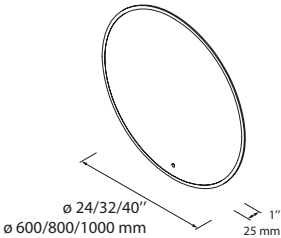

Mirrors with integrated LED Miroirs à DEL intégrés

ORGANIC 800 mirror with 4200K back LED light. H/V. Non-dimmable.

Miroir **ORGANIC 800** avec lumière DEL arrière. H/V. Intensité non variable.

MIR26775-LED	(600 x 800 mm)	$996.00
MIR26776-LED	(800 x 1000 mm)	$1087.00

Mirror **REFLEXO** with 4200K back LED light. H/V. Non-dimmable.

Miroir **REFLEXO** avec lumière DEL arrière. H/V. Intensité non variable.

MIR20740-LED	(800 x 600 mm)	$1014.00
MIR20741-LED	(1000 x 600 mm)	$1121.00
MIR20742-LED	(1200 x 600 mm)	$1293.00
MIR91115-LED	(1400 x 600 mm)	$1365.00
MIR91116-LED	(1600 x 600 mm)	$1449.00

Mirror **ROMA**. With 6000K LED light. White or black frame. H/V. Non-dimmable.

Miroir **ROMA**. Avec lumière DEL. Cadre blanc ou noir. H/V. Intensité non variable.

white frame cadre blanc	☐ MIR92650-LED	(800 x 600 mm)	$1014.00
	☐ MIR92651-LED	(1000 x 600 mm)	$1098.00
	☐ MIR92652-LED	(1200 x 600 mm)	$1282.00
black frame cadre noir	☐ MIR91117-LED	(800 x 600 mm)	$1014.00
	☐ MIR91118-LED	(1000 x 600 mm)	$1098.00
	☐ MIR91119-LED	(1200 x 600 mm)	$1282.00

Mirror **GLOBE** with 5700K LED light. Non-dimmable. **NEW NOUVEAU**

gold frame cadre doré	☐ MIR97618-LED	(Ø 600 mm)	$1121.00
	☐ MIR97636-LED	(Ø 800 mm)	$1293.00
	☐ MIR97639-LED	(Ø 1000 mm)	$1402.00
white frame cadre blanc	☐ MIR97604-LED	(Ø 600 mm)	$1121.00
	☐ MIR97634-LED	(Ø 800 mm)	$1293.00
	☐ MIR97637-LED	(Ø 1000 mm)	$1402.00
black frame cadre noir	☐ MIR97614-LED	(Ø 600 mm)	$1121.00
	☐ MIR97635-LED	(Ø 800 mm)	$1293.00
	☐ MIR97638-LED	(Ø 1000 mm)	$1402.00

Mirror **TOULOUSE**. with white and blue LED (15 W) IP 44. Non-dimmable.

Miroir **TOULOUSE**. avec lumière blanche et bleu DEL (15 W) IP 44. Intensité non variable.

MIR23402-LED	(800 x 700 mm)	$1014.00
MIR23403-LED	(1000 x 700 mm)	$1098.00

Mirror **UP & DOWN**. With LED light. Non-dimmable.