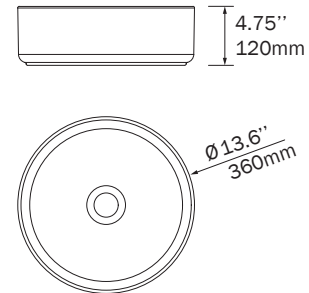

KANDY

GLOSSY WHITE porcelain vessel sink **NEW**
Vasque en porcelaine BLANC LUSTRÉ **NOUVEAU**
LAV91489-POR $632.00