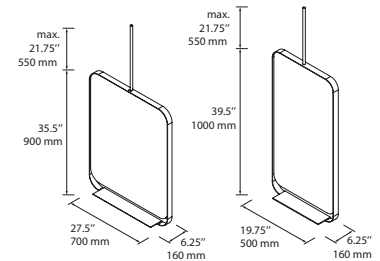

Mirror **BLACK STREAM**. Vertical with black metal frame. Rotating
Miroir **BLACK STREAM**. Vertical avec cadre métallique noir. Pivotant

MIR83915 (700 x 900 mm) **$1432.00**
MIR83916 (500 x 1000 mm) **$1254.00**