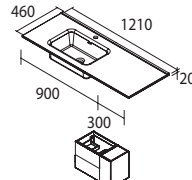

48"/1205 mm
Right/Droite
(36"+12"/900+300 mm)

WB97065-POR
$1298.00