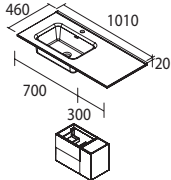

48"/1210 mm  
Centered/Centré

**WB97061-POR**  
\$669.00

36"/910 mm  
Right/Droite  
(24"+12"/600+300 mm)

**WB97060-POR**  
\$669.00

36"/910 mm  
Left/Gauche  
(12"+24"/300+600 mm)

**WB97063-POR**  
\$817.00