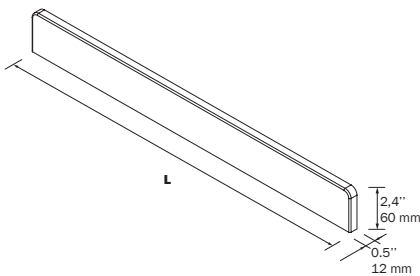

### DOSSERET / BACKSPLASH

12 mm thick backsplash to be fitted on countertops, cut to length up to 2400 mm, with corner finishes according to the sides.

Dosseret de 12 mm d'épaisseur, à poser sur comptoirs, coupés sur mesures jusqu'à 2400 mm avec angle de finitions selon les côtés.