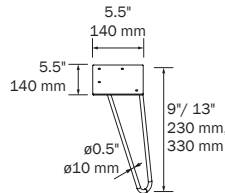

### SINGLE SIDE TOWEL RACK JAZZ BARRE À SERVIETTE JAZZ SIMPLE

Single towel rail JAZZ

Barre à serviette simple JAZZ

Matt white Blanc mat Matt black Noir mat Gloss anodized Anodisé lustré

CODE CODE CODE \$

OPT23027	OPT27042	OPT23024	123.
----------	----------	----------	------