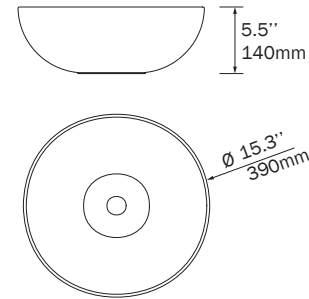

Vessels / Vasques

ALTIRO

MATT WHITE porcelain vessel sink
Vasque en porcelaine BLANC MAT
LAV24555-POR $627.00