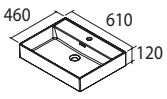

## VENETO

**Glossy white porcelain.**

*With faucet single hole*

**Porcelaine blanche lustrée.**

*Avec monotrou de robinetterie*

**WB23400-POR**  
\$791.00

24"/610 mm  
Centered/Centré

**WB23401-POR**  
\$861.00