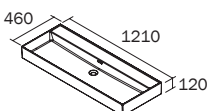

**WB23398-POR**  
\$1365.00

48"/1210 mm double  
2 units/2 unités

Wall tap/Robinetterie au mur

**WB85911-POR**  
\$983.00

40"/1010 mm  
Centered/Centré

**WB85912-POR**  
\$1269.00

48"/1210 mm  
Centered/Centré