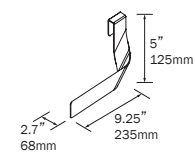

White Blanc Black Noir Pine Pin

CODE CODE CODE \$

	White Blanc	Black Noir	Pine Pin	\$
9" / 230 mm	OPT84141	OPT84142	OPT84143	65
13" / 330 mm	OPT84138	OPT84139	OPT84140	81