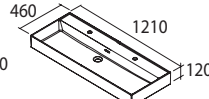

32"/810 mm  
Centered/Centré

**WB23397-POR**  
\$983.00

40"/1010 mm  
Centered/Centré

**WB24177-POR**  
\$1269.00

48"/1210 mm  
Centered/Centré

**WB23399-POR**  
\$1269.00

48"/1210 mm  
Centered/Centré  
2 taps/2 robinets