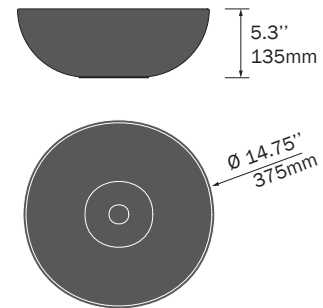

LOKUM

MATT BLACK porcelain vessel sink
Vasque en porcelaine NOIR MAT
LAV87734-POR $663.00