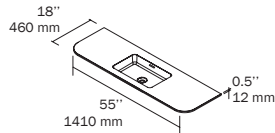

48"/1210 mm
Rounded/Arrondi

WB97531-1410RD
$1631.00

55"/1410 mm
Rounded/Arrondi