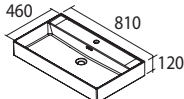

32"/810 mm  
Centered/Centré

**WB23397-POR**  
\$983.00

40"/1010 mm  
Centered/Centré

**WB24177-POR**  
\$1269.00

48"/1210 mm  
Centered/Centré

**WB23399-POR**  
\$1269.00

48"/1210 mm  
Centered/Centré  
2 taps/2 robinets