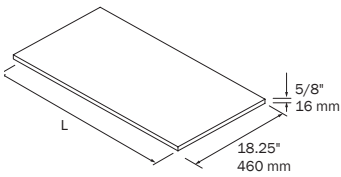

Made to measure

Sur mesures

COUNTER TOPS WITH A THICKNESS OF 5/8" COMPTOIRS AVEC ÉPAISSEUR DE 16 MM

Tops 5/8" thick. Sizes from 24" to 48" without machining.
Finishes in melamine and high pressure laminate (HPL)
Comptoirs 16mm d'épaisseur. Grandeurs de 600 à 1200 non usiné.
Finis disponibles en mélamine et laminé haute pression (HPL)

L	Gloss white Blanc lustré	Matt white Blanc mat	Black velvet Noir mat	Natural Naturel	African oak Chêne d'Afrique	Bay pine Pin bahia	Alsacia Alsacia	$
L	CODE	CODE	CODE	CODE	CODE	CODE	CODE	
24"/600mm	TOP22960	TOP96819	TOP96820	TOP22963	TOP91086	TOP22962	TOP23466	325.
28"/700mm	TOP96827	TOP96839	TOP96840	TOP96841	TOP96842	TOP96843	TOP96844	375.
32"/800mm	TOP22964	TOP96848	TOP96861	TOP22967	TOP91087	TOP22966	TOP23468	419.
36"/900mm	TOP97401	TOP97402	TOP97403	TOP97405	TOP97406	TOP97407	TOP97408	437.
40"/1000mm	TOP22968	TOP96864	TOP96880	TOP22971	TOP91088	TOP22970	TOP23470	453.
48"/1200mm	TOP22972	TOP96890	TOP96898	TOP22975	TOP91089	TOP22974	TOP23472	531.

COUNTER TOPS WITH A THICKNESS OF 1 5/8" COMPTOIRS AVEC ÉPAISSEUR DE 40 MM

Tops 1 5/8" thick. Sizes from 24" to 48" without machining.
Finishes in melamine and high pressure laminate (HPL)
Comptoirs 40 mm d'épaisseur. Grandeurs de 600 à 1200 non usiné.
Finis disponibles en mélamine et laminé haute pression (HPL)