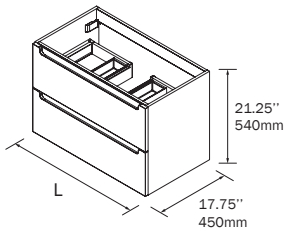

WALL-HUNG UNIT MONTERREY 2 DRAWERS MEUBLE SUSPENDU MONTERREY 2 TIROIRS

Wall-hung unit with 2 metallic drawers full extension, Carbon-TX interior and soft-closing. Drawer organizer included, with 2 removable trays.

Meuble suspendu avec 2 tiroirs métalliques à extension totale, intérieur Carbon-TX et fermeture amortie. Tiroir organisateur inclus, avec 2 plateaux amovibles.

L								$
	CODE	CODE	CODE	CODE	CODE	CODE	CODE	
24"/600mm	MON26675	MON81714	MON91039	MON23930	MON91046	MON23929	MON23444	1763.
28"/700mm	MON96455	MON96472	MON96473	MON96456	MON96463	MON96470	MON96471	1836.
32"/800mm	MON26678	MON81715	MON91040	MON23934	MON91047	MON23933	MON23446	1909.
36"/900mm	MON96479	MON96484	MON96485	MON96480	MON96481	MON96482	MON96483	1989.
40"/1000mm	MON26681	MON81716	MON91041	MON23938	MON91048	MON23937	MON23448	2070.
48"/1200mm	MON26684	MON96526	MON96527	MON23942	MON91049	MON23941	MON23450	2140.

SPECIAL ORDER / COMMANDE SPECIAL

L						$
	CODE	CODE	CODE	CODE	CODE	
24"/600mm	MON81717	MON81720	MON81726	MON96533	MON96534	1815
28"/700mm	MON96474	MON96475	MON96476	MON96477	MON96478	1888
32"/800mm	MON81718	MON81721	MON81727	MON96535	MON96536	1961
36"/900mm	MON96486	MON96491	MON96498	MON96499	MON96500	2041
40"/1000mm	MON81719	MON81722	MON81728	MON96537	MON96538	2126
48"/1200mm	MON96528	MON96529	MON96530	MON96531	MON96532	2192