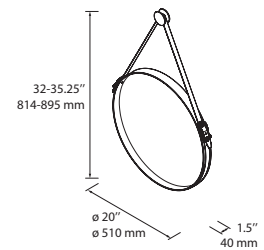

## Miroirs à DEL intégrés

BARBER

Mirror **BARBER**. Circular. Synthetic leather strap. 510 mm  
Miroir **BARBER**. Circulaire. Sangle de cuir synthétique. 510 mm

**MIR24789** (510 mm) **\$414.00**

BLACK STREAM