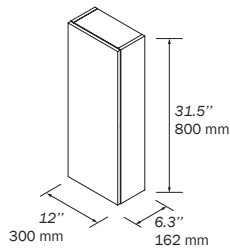

Gloss white Blanc lustré	Matt white Blanc mat	Black velvet Noir mat	Natural Naturel	African oak Chêne d'Afrique	Bay pine Pin bahia	Alsacia Alsacia	$
CODE	CODE	CODE	CODE	CODE	CODE	CODE	CODE	
12"/300 mm	MOD96940	MOD96941	MOD96942	MOD96943	MOD96944	MOD96945	MOD96946	645.

UNDER REQUEST

	Macchiato	Blue fog	Night blue	Matt anthracite	Green forest	$
CODE	CODE	CODE	CODE	CODE	CODE	
12"/300 mm	MOD96947	MOD96948	MOD96949	MOD96950	MOD96951	697.

ALLIANCE MODULES H/V 1 HOLLOW SHELF ALLIANCE MODULES H/V 1 TABLETTE CREUSE

Module with 1 hollow shelf horizontal/vertical

Module avec 1 étagère creuse horizontale/verticale