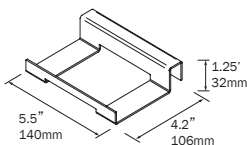

LLOYD DRYER-STRAIGHTENERS SUPPORT POUR SÉCHOIR ET FERS

Sheet metal hair dryer/straighteners holder.
2 mm thick
Support pour séchoir et fers en métal.
Épaisseur 2 mm