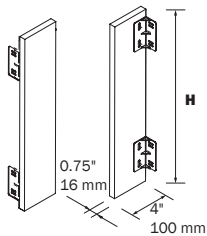

### DOUBLE TOWEL RAIL JAZZ BARRE À SERVIETTE JAZZ DOUBLE

Double towel rail JAZZ

Barre à serviette double JAZZ

Matt white Blanc mat Matt black Noir mat Gloss anodized Anodisé lustré

CODE CODE CODE \$

OPT23028	OPT27043	OPT23025	172.
----------	----------	----------	------