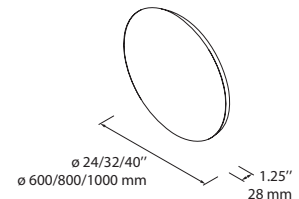

NEW  
NOUVEAU

MOON

Mirror **MOON** circular mirror with back 4200K LED light. Non-dimmable.  
Miroir **MOON** circulaire avec lumière DEL arrière. Intensité non variable.

<b>MIR91120-LED</b>	(Ø 600 mm)	<b>\$907.00</b>
<b>MIR83963-LED</b>	(Ø 800 mm)	<b>\$986.00</b>
<b>MIR83964-LED</b>	(Ø 1000 mm)	<b>\$1230.00</b>