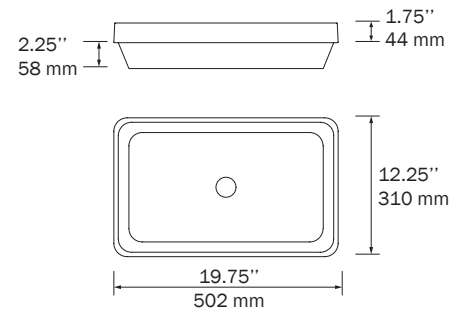

MAEL MATT WHITE/BLANC MAT

Semi-inset basin MATT WHITE solid surface **NEW**
Vasque semi-encastée solide surface BLANC MAT **NOUVEAU**
LAV97654-SS $793.00