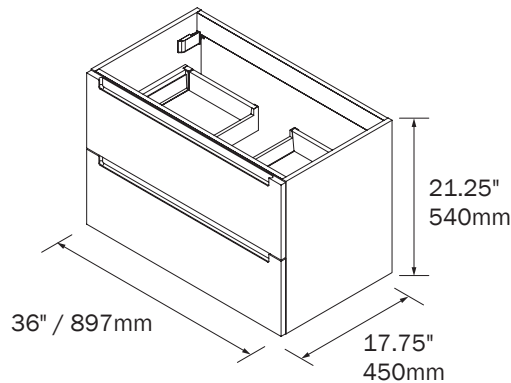

900 (36") Centré - 2 tiroirs

2-drawers 36" vanities / Vanité 2 tiroirs 900 mm

1

<i>Glossy white</i> Blanc lustré	<i>Matt white</i> Blanc mat	<i>Matt black</i> Noir mat	<i>Natural</i> Naturel	<i>African oak</i> Chêne d'Afrique	<i>Bay pine</i> Pin bahia	<i>Alsacia</i> Alsacia	$1989.00
MON96479-VAN	MON96484-VAN	MON96485-VAN	MON96480-VAN	MON96481-VAN	MON96482-VAN	MON96483-VAN	

Countertops & washbasins / Comptoir & vasques

2

WB97040-MSS	Vilna matt solid surface 36" basin / Lavabo Vilna Surface solid mat 905 mm	$986.00
WB26780-POR	Constanza porcelain 36" basin / Lavabo Constanza porcelaine 910 mm	$570.00
WB20751-ML	Toscana mineral load 36" basin / Lavabo Toscana résine minérale 905 mm	$765.00
TOP97504	Black slate top 36" / Comptoir Ardoise 910 mm	$856.00
TOP97498	Matt white solid surface top 36" / Comptoir surface solide blanc mat 910 mm	$856.00
LAV24555-POR	Altiro matt white porcelain washbasin / Vasque Altiro en porcelaine blanc mat	$627.00
LAV87734-POR	Lokum matt black porcelain washbasin / Vasque Lokum en porcelaine noir mat	$663.00