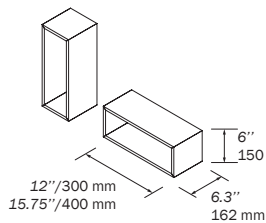

Carbon-TX	White-TX Blanc-TX	$
CODE	CODE		
12"/300 mm	MOD96921	MOD96920	149.
15.75"/400 mm	MOD22900	MOD23226	154.