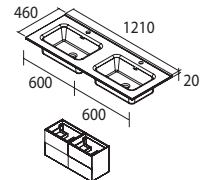

48"/1210 mm
2 units/2 unités

VENETO

Glossy white porcelain.

With faucet single hole

Porcelaine blanche lustrée.

Avec monotrou de robinetterie