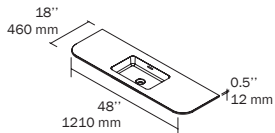

WB97531-1210RD
$1631.00