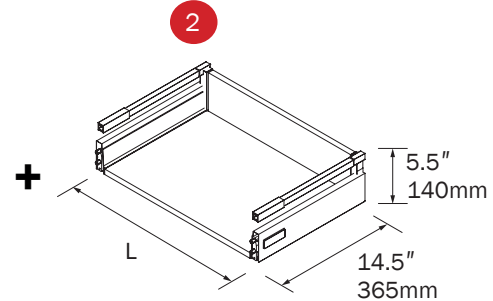

Alliance moment unit 15.75" / Module Alliance moment 300 mm

3

Glossy white Blanc lustré	Matt white Blanc mat	Matt black Noir mat	Natural Naturel	African oak Chêne d'Afrique	Bay pine Pin bahia	Alsacia Alsacia	$645.00
MOD96940	MOD96941	MOD96942	MOD96943	MOD96944	MOD96945	MOD96946	

Alliance module with hollow shelf / Module Alliance avec tablette creuse

4

MOD22900	Alliance module with 1 hollow shelf Carbon-tx 15 3/4" / Module Alliance avec 1 tablette creuse carbon-tx 400 mm	$154.00
MOD23226	Alliance module with 1 hollow shelf White-tx 15 3/4" / Module Alliance avec 1 tablette creuse blanc-tx 400 mm	$154.00

Countertops / Comptoir

5

WB97051-MSS	Vilna mineral solid surface 56" LH counter / Lavabo Vilna minéral solide 1405 mm Gauche	$1324.00
WB97052-MSS	Vilna mineral solid surface 56" RH counter / Lavabo Vilna minéral solide 1405 mm Droite	$1324.00
TOP91256-1410	Black slate top 56" / Comptoir Ardoise 1410 mm	$1378.00
TOP24467-1410	Matt white solid surface top 56" / Comptoir surface solide blanc mat 1410 mm	$1378.00
LAV24555-POR	Altiro matt white porcelain washbasin / Vasque Altiro en porcelaine blanc mat	$627.00
LAV87734-POR	Lokum matt black porcelain washbasin / Vasque Lokum en porcelaine noir mat	$663.00
LAV91489-POR	Kandy glossy white porcelain washbasin / Vasque Kandy en porcelaine blanc lustré	$632.00

Requires 2 / Requier 2