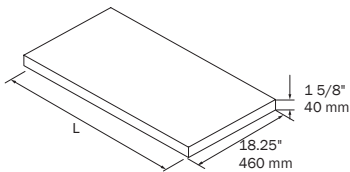

L	Gloss white Blanc lustré	Matt white Blanc mat	Black velvet Noir mat	African oak Chêne d'Afrique	Charcoal Charbon	$
L	CODE	CODE	CODE	CODE	CODE	
24"/600mm	TOP97432	TOP97433	TOP97434	TOP23016	TOP97435	708.
28"/700mm	TOP97436	TOP97437	TOP97438	TOP97439	TOP97440	778.
32"/800mm	TOP97441	TOP97442	TOP97443	TOP23017	TOP97444	858.
36"/900mm	TOP97445	TOP97446	TOP97447	TOP97448	TOP97449	978.
40"/1000mm	TOP97450	TOP97451	TOP97452	TOP23018	TOP97453	1098.
48"/1200mm	TOP97454	TOP97455	TOP97456	TOP23019	TOP97457	1264.