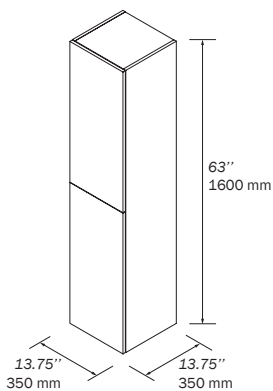

Glossy white
Blanc lustré

Glossy white
Blanc lustré

ALLIANCE TOWER 64" 2 DOORS/ALLIANCE LINGERIE 2 PORTES

Reversible 2-door tall unit. PUSH open system with soft-closing system hinges. Carbon-TX interior with 4 adjustable glass shelves.

Lingerie réversible 2 portes, avec système d'ouverture PUSH et charnières à système de fermeture amortie. Intérieur en Carbon-TX avec 4 tablettes en verre réglables.