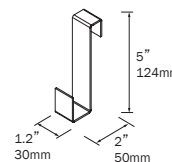

HOOK LLOYD CROCHET LLOYD

Sheet metal hook. 2 mm thick
Crochet en métal. Épaisseur 2 mm