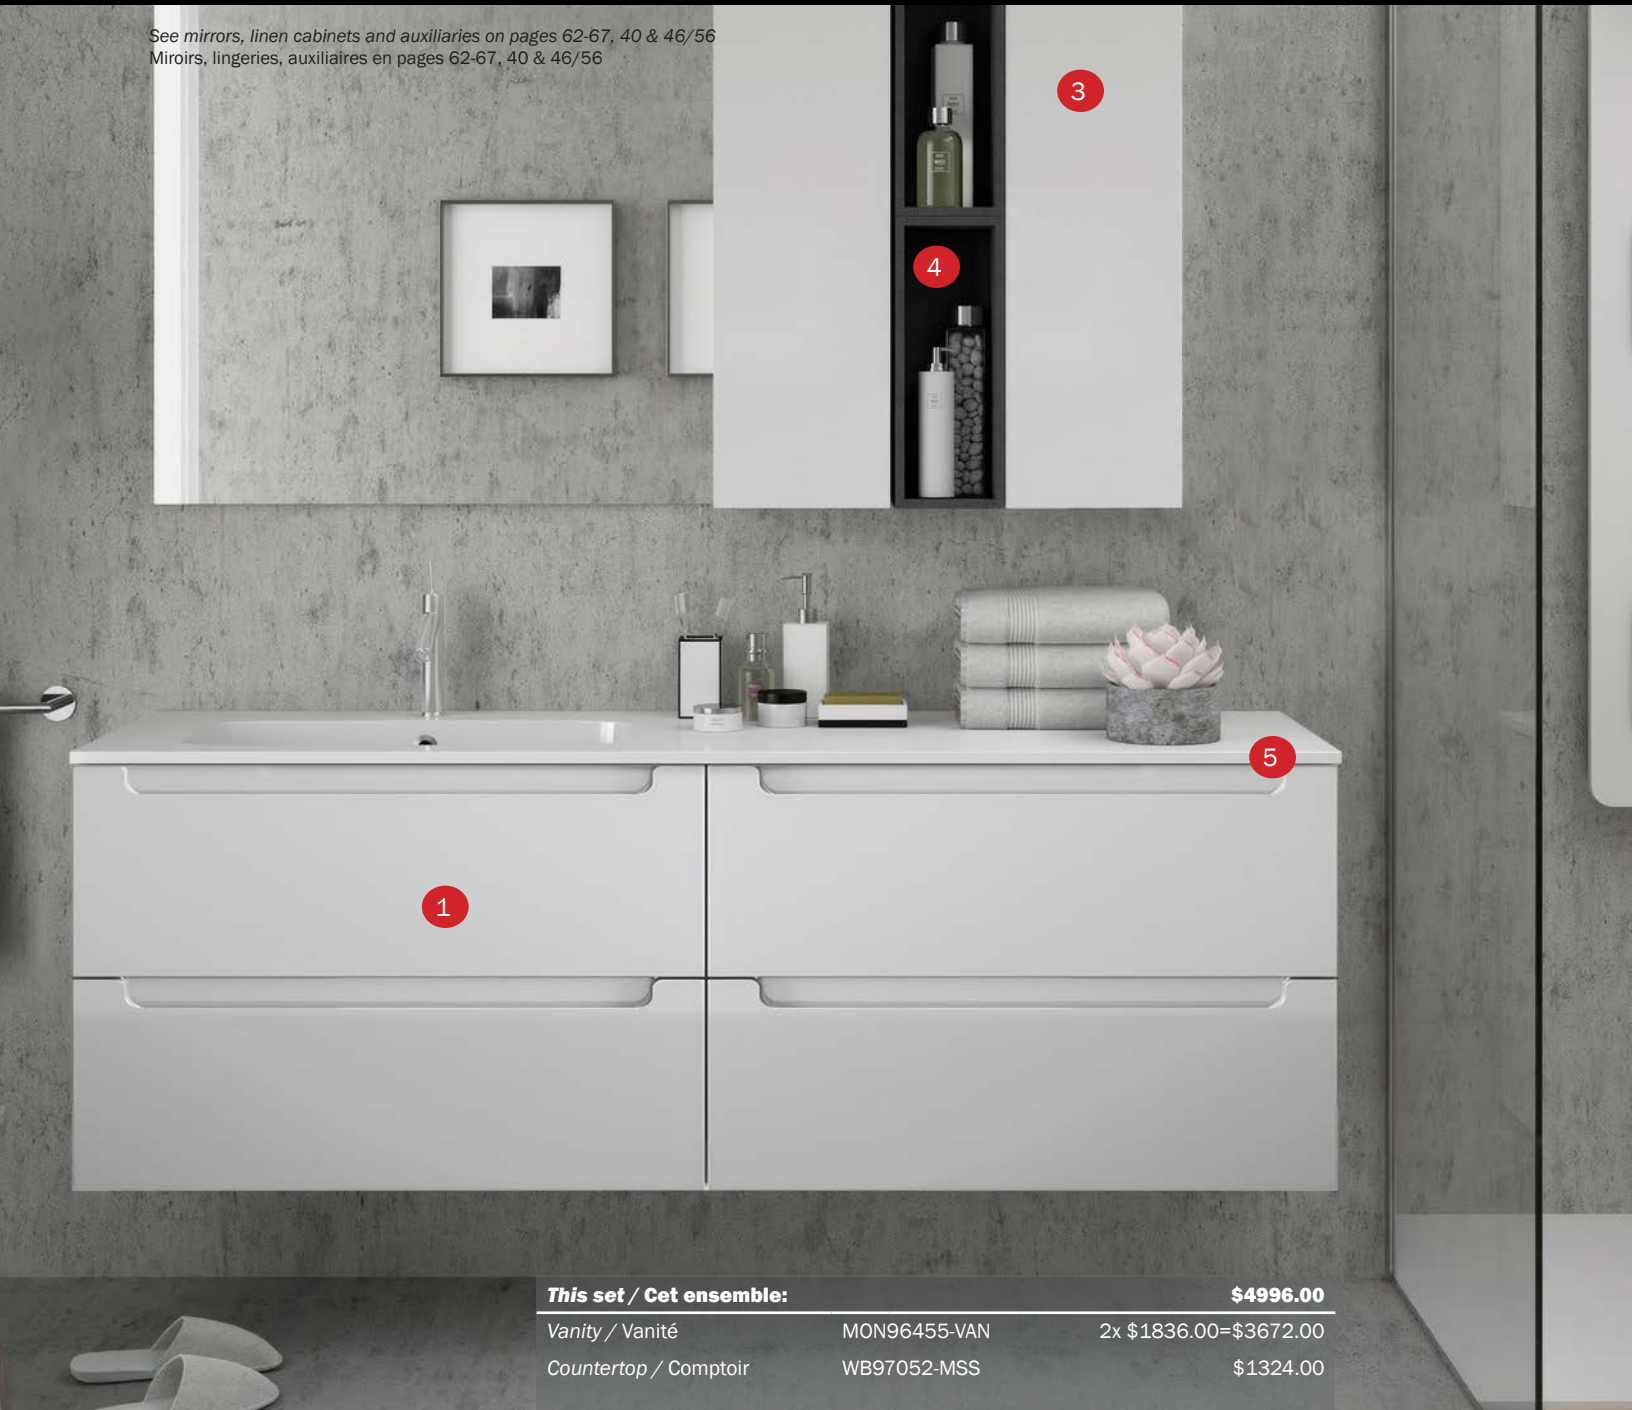

1400 (56") LH/RH 4-drawers

See mirrors, linen cabinets and auxiliaries on pages 62-67, 40 & 46/56
Miroirs, linge, auxiliares en pages 62-67, 40 & 46/56