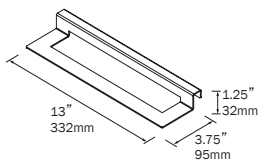

LLOYD TOWEL RAIL BARRE À SERVIETTES LLOYD

Sheet metal towel rail. 2 mm thick
Barre à serviette en métal. Épaisseur 2 mm