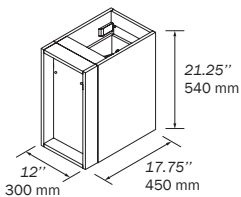

ALLIANCE WALL HUNG AND REMOVABLE STORAGE UNIT ALLIANCE MEUBLE DE RANGEMENT SUSPENDU ET AMOVIBLE

Wall hung storage unit with removable drawer, carbon TX finish, concealed extraction Plus runners and hole for hair dryer. Handle no included, 3 finishes available. **Handle not included.**

Meuble de rangement suspendu avec tiroir amovible, finition Carbon-TX, glissières extraction Plus cachées et trou pour sèche-cheveux. Poignée non incluse, 3 finitions disponibles.

Poignée non incluse.

L								$
	CODE	CODE	CODE	CODE	CODE	CODE	CODE	
12"/300mm	MOD96985	MOD96986	MOD96987	MOD96988	MOD96989	MOD96992	MOD96993	860.