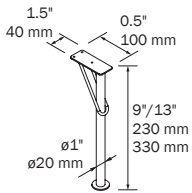

Auxiliaries

Auxiliaires

DEVA 9" / 13" 2 LEGS SET DEVA 230 / 330 mm 2 PATTES

Set of 2 optional legs for wall hung units, 3 finishes available. To be used with integral washbasin.

Ensemble de 2 pattes optionnelles pour vanité accrochée au mur, 3 finitions disponibles. À utiliser avec lavabo intégré.

White Blanc Black Noir Chrome Chrome

CODE CODE CODE $

	White Blanc	Black Noir	Chrome Chrome	$
9" / 230 mm	OPT84128	OPT84129	OPT84130	138
13" / 330 mm	OPT84125	OPT84126	OPT84127	149