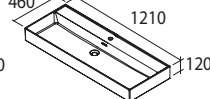

48"/1210 mm
Centered/Centré

WB23399-POR
$1269.00