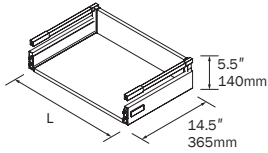

METALLIC DRAWER WITHOUT PIPE CUTOUT
TIROIR METALLIQUE SANS DÉCOUPE POUR DRAIN

Metallic drawer full extension without pipe cutout, Carbon-TX interior
Tiroir métallique extension totale sans découpe pour drain, intérieur en intcarbon-tx

Carbon-TX

L	CODE	$
24" / 600mm	OPT24961/600	201.
28" / 700mm	OPT90968/700	247.
32" / 800mm	OPT24962/800	219.
36" / 900mm	OPT90970/900	258.
40" / 1000mm	OPT24963/1000	232.
48" / 1200mm	OPT24964/1200	268.