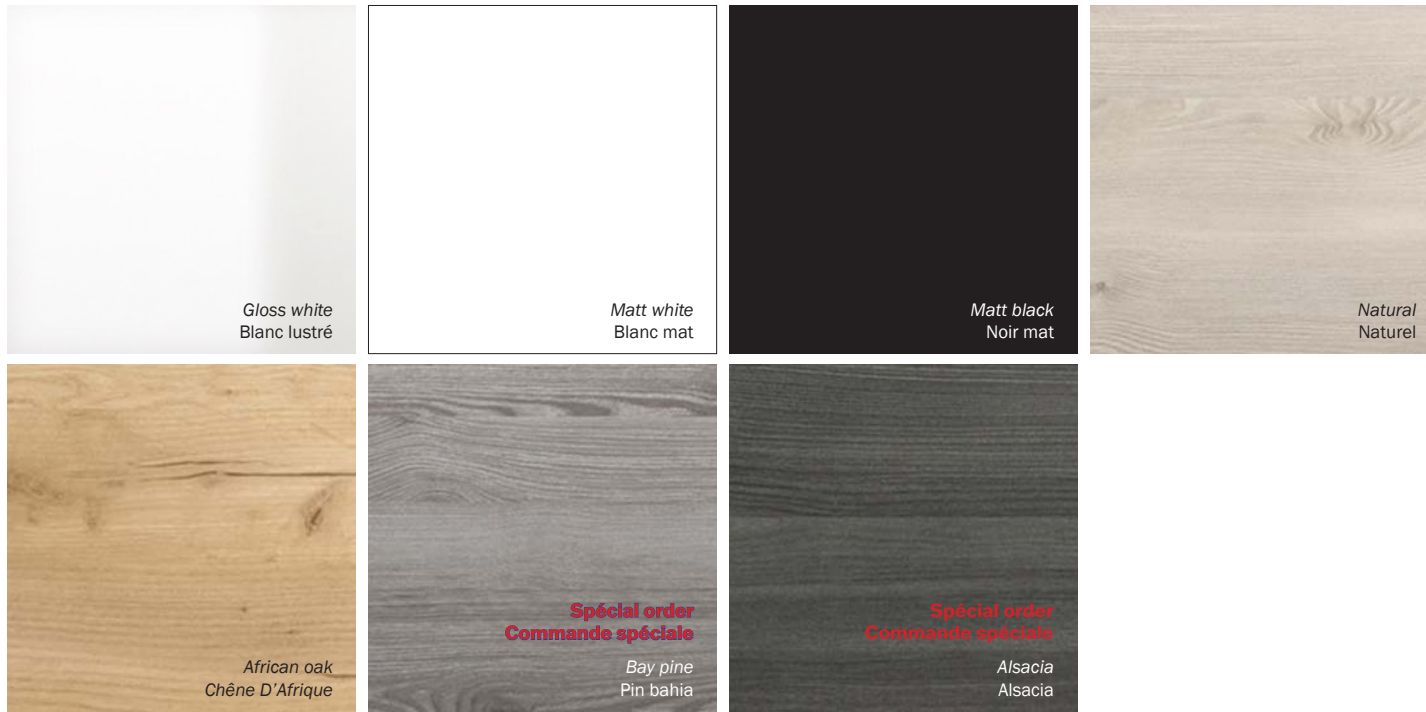

Colors / Couleurs