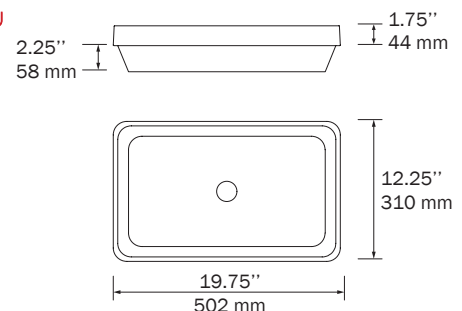

MAEL BICOLOR/BICOULEUR

Semi-inset basin BICOLOR (matt black/matt white) solid surface **NEW**
Vasque semi-encastée solide surface BICOULEUR (noir mat/blanc mat) **NOUVEAU**
LAV97655-SS $845.00