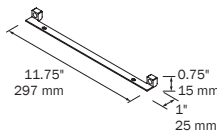

Matt white
Blanc mat

Matt black
Noir mat

CODE CODE $

13.75"/345mm OPT97708 OPT97710 **128.**