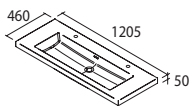

TOSCANA

Glossy white mineral load.
With faucet single hole
Charge minéral blanc lustré.
Avec monotrou de robinetterie

WB20748-ML
$679.00

24"/605 mm
Centered/Centré

WB20749-ML
$695.00

28"/705 mm
Centered/Centré

WB20750-ML
$747.00

32"/805 mm
Centered/Centré

WB20751-ML
$765.00

36"/905 mm
Centered/Centré

WB20752-ML
$819.00

40"/1005 mm
Centered/Centré

WB23396-ML
$1131.00

48"/1205 mm
Centered/Centré

WB26938-ML
$1196.00

48"/1205 mm
Centered/Centré
2 taps/2 robinets

WB20753-ML
$1191.00

48"/1205 mm
2 units/2 unités

WB27144-ML
$1334.00

55"/1405 mm
2 units/2 unités

NAILA

Curved solid surface washbasin
12 mm thick solid surface washbasin
with round corners. No faucet hole

Lavabo arrondi en surface solide
Lavabo en surface solide avec coins
arrondis. 12 mm d'épaisseur. Sans trou
de robinetterie

WB97531-1210RD
$1631.00

48"/1210 mm
Rounded/Arrondi

WB97531-1410RD
$1631.00

55"/1410 mm
Rounded/Arrondi