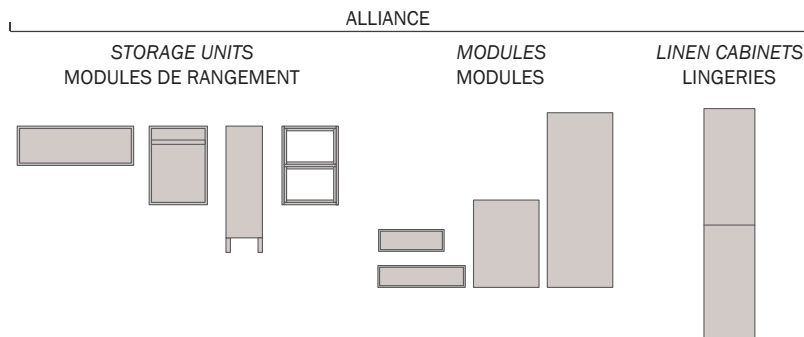

ACCESSORIES / ACCESSOIRES

DRAWERS / TIROIRS

Organizer included / Organisateur inclus