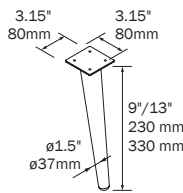

DANNA 9" / 13" 2 LEGS SET DANNA 230 / 330 mm 2 PATTES

Set of 2 optional legs for wall hung units, 3 finishes available. To be used with integral washbasin.

Ensemble de 2 pattes optionnelles pour vanité accrochée au mur, 3 finitions disponibles. À utiliser avec lavabo intégré.