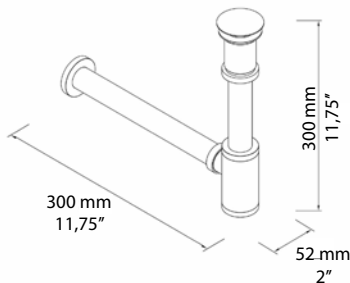

Elongated tail piece for P-TRAP, BLACK. Ø1.5" x 15.75"
Tail piece allongé pour siphon. NOIR. Ø32 x 400 mm
OPT85679 **$84.00**

CHROME

BLACK / NOIR