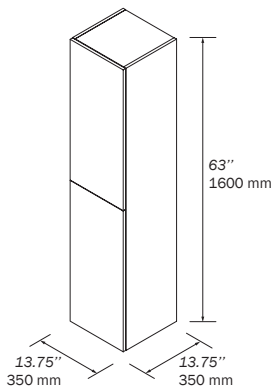

ALLIANCE TOWER 64" 2 DOORS/ALLIANCE LINGERIE 2 PORTES

Reversible 2-door tall unit. PUSH open system with soft-closing system hinges. Carbon-TX interior with 4 adjustable glass shelves.

Lingerie réversible 2 portes, avec système d'ouverture PUSH et charnières à système de fermeture amortie. Intérieur en Carbon-TX avec 4 tablettes en verre réglables.