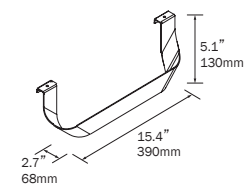

DOUBLE TOWEL RAIL JAZZ BARRE À SERVIETTE JAZZ DOUBLE

Double towel rail JAZZ

Barre à serviette double JAZZ