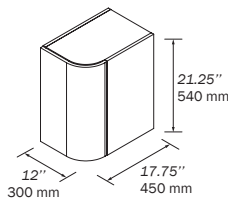

Gloss white Blanc lustré	Matt white Blanc mat	Matt black Noir mat	Natural Naturel	African oak Chêne d'Afrique	Bay pine Pin bahia	Alsacia Alsacia	
12"/300mm	MOD97025	MOD97026	MOD97027	MOD97028	MOD97029	MOD97031	MOD97033	1038.	

SPECIAL ORDER / COMMANDE SPECIAL

		Macchiato	Blue fog	Night blue	Matt anthracite	Green forest	
12"/300mm	MOD97034	MOD97035	MOD97036	MOD97037	MOD97038	1038.