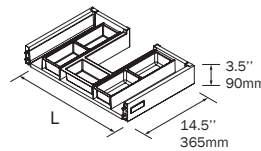

METALLIC DRAWER WITH PIPE CUTOUT TIROIR MÉTALLIQUE AVEC DÉCOUPE POUR DRAIN

Metallic drawer full extension with pipe cutout, Carbon-TX interior.

Tiroir métallique extension totale avec découpe pour drain, intérieur en Carbon-TX.

L	Carbon-TX	
	CODE	$
24"/600mm	OPT90967	240.
32"/800mm	OPT90969	253.
40"/1000mm	OPT90971	266.
48"/1200mm	OPT90972	284.