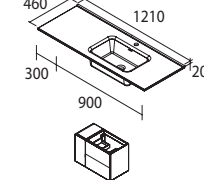

40"/1010 mm  
Right/Droite  
(28"+12"/700+300 mm)

**WB97062-POR**  
\$817.00

40"/1010 mm  
Left/Gauche  
(12"+28"/300+700 mm)

**WB97066-POR**  
\$1298.00

48"/1205 mm  
Right/Droite  
(36"+12"/900+300 mm)

**WB97065-POR**  
\$1298.00