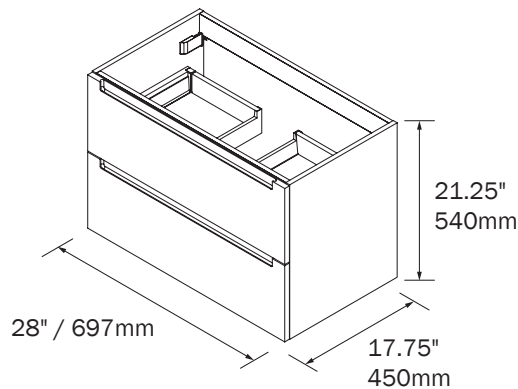

700 (28") Centré - 2 tiroirs

2-drawers 28" vanities / Vanité 2 tiroirs 700 mm

1

Glossy white Blanc lustré	Matt white Blanc mat	Matt black Noir mat	Natural Naturel	African oak Chêne d'Afrique	Bay pine Pin bahia	Alsacia Alsacia	$1836.00
MON96455-VAN	MON96472-VAN	MON96473-VAN	MON96456-VAN	MON96463-VAN	MON96470-VAN	MON96471-VAN	

Countertops & washbasins / Comptoir & vasques

2

WB97039-MSS	Vilna matt solid surface 28" basin / Lavabo Vilna Surface solid mat 705 mm	$856.00
WB26782-POR	Constanza porcelain 28" basin / Lavabo Constanza porcelaine 710 mm	$479.00
WB20749-ML	Toscana mineral load 28" basin / Lavabo Toscana résine minérale 705 mm	$695.00
TOP97502	Black slate top 28" / Comptoir Ardoise 710 mm	$804.00
TOP97496	Matt white solid surface top 28" / Comptoir surface solide blanc mat 710 mm	$804.00
LAV24555-POR	Altiro matt white porcelain washbasin / Vasque Altiro en porcelaine blanc mat	$627.00
LAV87734-POR	Lokum matt black porcelain washbasin / Vasque Lokum en porcelaine noir mat	$663.00