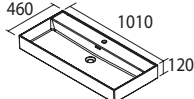

40"/1010 mm
Centered/Centré

WB24177-POR
$1269.00