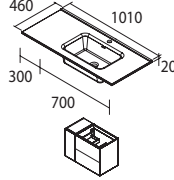

40"/1010 mm
Left/Gauche
(12"+28"/300+700 mm)

WB97066-POR
$1298.00