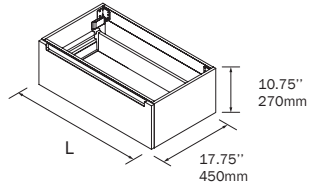

## WALL HUNG STORAGE UNIT ALLIANCE 2 NICHES / MODULE ALLIANCE 2 NICHES

Wall hung storage unit with 2 niches.

Meuble de rangement suspendu avec 2 niches.

		Gloss white Blanc lustré	Matt white Blanc mat	Matt black Noir mat	Natural Naturel	African oak Chêne d'Afrique	Bay pine Pin bahia	Alsacia Alsacia	
12"/300mm	MOD96976	MOD96977	MOD96978	MOD96979	MOD96980	MOD96981	MOD96982	<b>380.</b>	