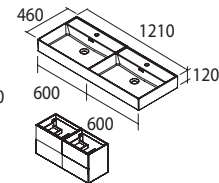

48"/1210 mm double
2 units/2 unités

Wall tap/Robinetterie au mur

WB85911-POR
$983.00