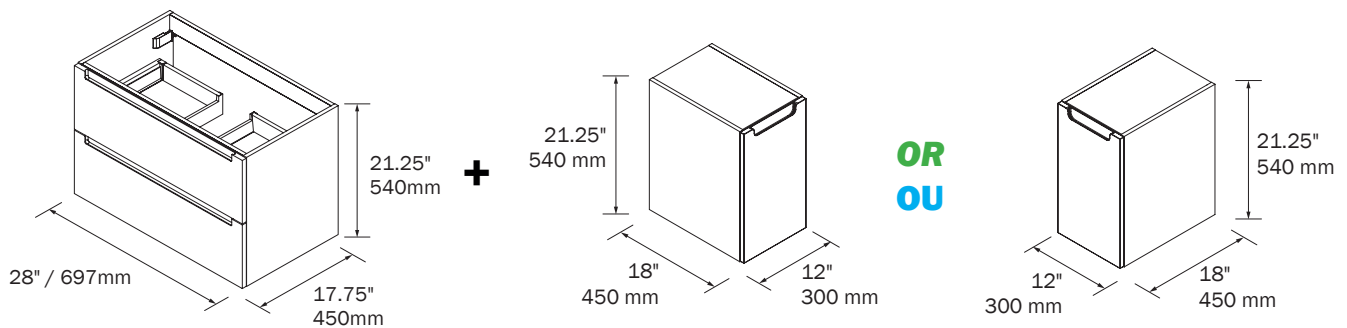

1-door 12" modules LEFT SIDE OPENING / Modules 1 porte 300 mm OUVERTURE À GAUCHE

2	Glossy white	Matt white	Matt black	Natural	African oak	Bay pine	Alsacia	$817.00
	Blanc lustré	Blanc mat	Noir mat	Naturel	Chêne d'Afrique	Pin bahia	Alsacia	
	MOD96581	MOD96586	MOD96587	MOD96582	MOD96583	MOD96584	MOD96585	

Countertops / Comptoir

3	WB97062-POR	Constanza porcelaine 40" LH counter / Lavabo Constanza porcelaine 1010 Gauche	$917.00
	WB97063-POR	Constanza porcelaine 40" RH counter / Lavabo Constanza porcelaine 1010 Droite	$917.00
	WB97044-MSS	Vilna mineral solid surface 40" LH counter / Lavabo Vilna solide minéral mat 1005 Gauche	$1168.00
	WB97045-MSS	Vilna mineral solid surface 40" RH counter / Lavabo Vilna solide minéral mat 1005 Droite	$1168.00
	TOP97505	Black slate top 40" / Comptoir Ardoise 1010 mm	$882.00
	TOP97499	Matt white solid surface top 40" / Comptoir surface solide blanc mat 1010 mm	$882.00
	LAV24555-POR	Altiro matt white porcelain washbasin / Vasque Altiro en porcelaine blanc mat	$627.00
	LAV87734-POR	Lokum matt black porcelain washbasin / Vasque Lokum en porcelaine noir mat	$663.00
	LAV91489-POR	Kandy glossy white porcelain washbasin / Vasque Kandy en porcelaine blanc lustré	$632.00