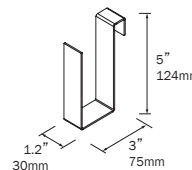

TOILET ROLL HOLDER LLOYD SUPPORT À PAPIER HYGIÉNIQUE LLOYD

Sheet metal toilet roll holder. 2 mm thick
Support à papier hygiénique en métal.
Épaisseur 2 mm