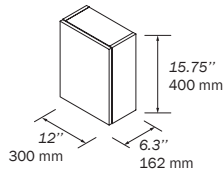

ALLIANCE 16" 1 DOOR / ALLIANCE 400 1 PORTE

1 door module, push opening system and Carbon-TX interior. 110° opening hinges, right/left. With 1 glass height adjustable shelf.

Module 1 porte, système d'ouverture push et intérieur Carbon-TX. Charnières d'ouverture à 110°, droite/gauche. Avec 1 étagère en verre réglable en hauteur.

	Gloss white Blanc lustré	Matt white Blanc mat	Black velvet Noir mat	Natural Naturel	African oak Chêne d'Afrique	Bay pine Pin bahia	Alsacia Alsacia	$
CODE	CODE	CODE	CODE	CODE	CODE	CODE	CODE	
12"/300 mm	MOD96927	MOD96928	MOD96929	MOD96930	MOD96932	MOD96933	MOD96934	554.

UNDER REQUEST

	Macchiato	Blue fog	Night blue	Matt anthracite	Green forest	$
CODE	CODE	CODE	CODE	CODE	CODE	
12"/300 mm	MOD96935	MOD96936	MOD96937	MOD96938	MOD96939	606.

ALLIANCE 32" 1 DOOR / ALLIANCE 800 1 PORTE

1 door tower push opening system and Carbon-TX interior. 110° opening Hinges, right/left. With 2 glass height adjustable shelves.

Armoire 1 porte avec système d'ouverture push et intérieur Carbon-TX. Charnières d'ouverture à 110°, droite/gauche. Avec 2 étagères en verre réglables en hauteur.