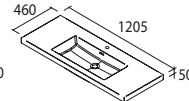

28"/705 mm  
 Centered/Centré

**WB20750-ML**  
 \$747.00

32"/805 mm  
 Centered/Centré

**WB20751-ML**  
 \$765.00

36"/905 mm  
 Centered/Centré

**WB20752-ML**  
 \$819.00

40"/1005 mm  
 Centered/Centré

**WB23396-ML**  
 \$1131.00