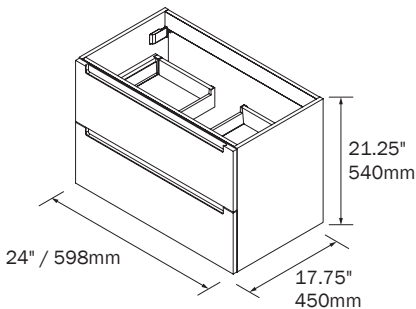

2

Glossy white Blanc lustré	Matt white Blanc mat	Matt black Noir mat	Natural Naturel	African oak Chêne d'Afrique	Bay pine Pin bahia	Alsacia Alsacia	$817.00
MOD96581	MOD96586	MOD96587	MOD96582	MOD96583	MOD96584	MOD96585	

Alliance moment 1 door 32" / Alliance moment avec 1 porte 800 mm

3

Glossy white Blanc lustré	Matt white Blanc mat	Matt black Noir mat	Natural Naturel	African oak Chêne d'Afrique	Bay pine Pin bahia	Alsacia Alsacia	$554.00
MOD96927	MOD96928	MOD96929	MOD96930	MOD96932	MOD96933	MOD96934	

Countertops / Comptoir

4

WB97060-POR	Constanza porcelaine 36" LH counter / Lavabo Constanza porcelaine 910 mm Gauche	$669.00
WB97061-POR	Constanza porcelaine 36" RH counter / Lavabo Constanza porcelaine 910 mm Droite	$669.00
WB97041-MSS	Vilna mineral solid surface 36"/ LH counter / Lavabo Vilna solide minéral mat 905 mm Gauche	$1116.00
WB97042-MSS	Vilna mineral solid surface 36"/ RH counter / Lavabo Vilna solide minéral mat 905 mm Droite	$1116.00
TOP97505	Black slate top 36" / Comptoir Ardoise 910 mm	$882.00
TOP97499	Matt white solid surface top 36" / Comptoir surface solide blanc mat 910 mm	$882.00
LAV24555-POR	Altiro matt white porcelain washbasin / Vasque Altiro en porcelaine blanc mat	$627.00
LAV87734-POR	Lokum matt black porcelain washbasin / Vasque Lokum en porcelaine noir mat	$663.00
LAV91489-POR	Kandy glossy white porcelain washbasin / Vasque Kandy en porcelaine blanc lustré	$632.00

+