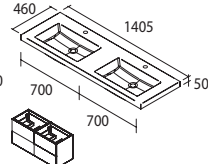

48"/1205 mm  
 Centered/Centré

**WB26938-ML**  
 \$1196.00

48"/1205 mm  
 Centered/Centré  
 2 taps/2 robinets

**WB20753-ML**  
 \$1191.00

48"/1205 mm  
 2 units/2 unités

**WB27144-ML**  
 \$1334.00

55"/1405 mm  
 2 units/2 unités