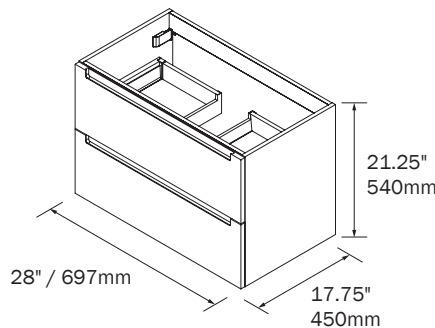

Alliance moment unit 15.75" / Module Alliance moment 300 mm

3

Glossy white Blanc lustré	Matt white Blanc mat	Matt black Noir mat	Natural Naturel	African oak Chêne d'Afrique	Bay pine Pin bahia	Alsacia Alsacia	$645.00
MOD96940	MOD96941	MOD96942	MOD96943	MOD96944	MOD96945	MOD96946	

Alliance module with hollow shelf / Module Alliance avec tablette creuse

4

MOD22900	Alliance module with 1 hollow shelf Carbon-tx 15 3/4" / Module Alliance avec 1 tablette creuse carbon-tx 400 mm	$154.00
MOD23226	Alliance module with 1 hollow shelf White-tx 15 3/4" / Module Alliance avec 1 tablette creuse blanc-tx 400 mm	$154.00

Countertops / Comptoir

5

WB97051-MSS	Vilna mineral solid surface 56" LH counter / Lavabo Vilna minéral solide 1405 mm Gauche	$1324.00
WB97052-MSS	Vilna mineral solid surface 56" RH counter / Lavabo Vilna minéral solide 1405 mm Droite	$1324.00
TOP91256-1410	Black slate top 56" / Comptoir Ardoise 1410 mm	$1378.00
TOP24467-1410	Matt white solid surface top 56" / Comptoir surface solide blanc mat 1410 mm	$1378.00
LAV24555-POR	Altiro matt white porcelain washbasin / Vasque Altiro en porcelaine blanc mat	$627.00
LAV87734-POR	Lokum matt black porcelain washbasin / Vasque Lokum en porcelaine noir mat	$663.00
LAV91489-POR	Kandy glossy white porcelain washbasin / Vasque Kandy en porcelaine blanc lustré	$632.00

Requires 2 / Requier 2