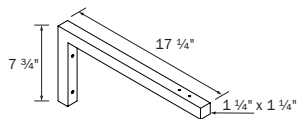

SUPPORT FOR COUNTERS. (ea.) SUPPORT POUR COMPTOIRS. (chq.)

Chrome	Matt white Blanc mat	Matt Black Noir mat	$
CODE	CODE	CODE	
OPT91496	OPT91495	OPT91494	390