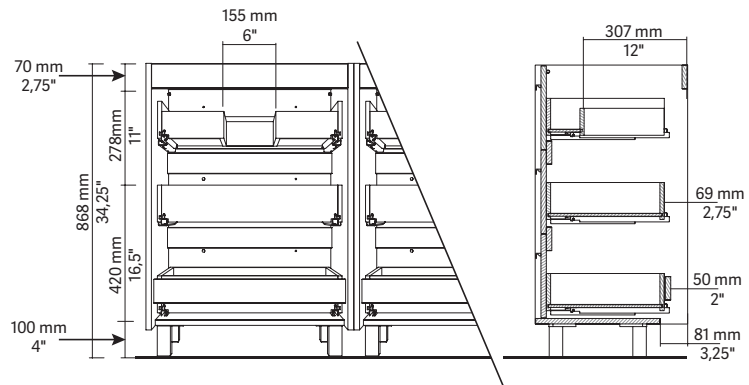

ATTILA 48"

See linen cabinets page 28, mirrors pages 38-41
Voir lingeries page 28, miroirs pages 38-41

Available configurations / Configurations disponibles

ATTILA 1200

1200 / 48"	ATT104831-VVW	48" 4 drawers White satin / 1200 mm blanc mat 4 tiroirs	\$2496.00
	ATT104837-VVW	48" 4 drawers African oak / 1200 mm chêne d'Afrique 4 tiroirs	
	ATT105160-VVW	48" 6 drawers White satin / 1200 mm blanc mat 6 tiroirs	\$3224.00
	ATT105166-VVW	48" 6 drawers African oak / 1200 mm chêne d'Afrique 6 tiroirs	