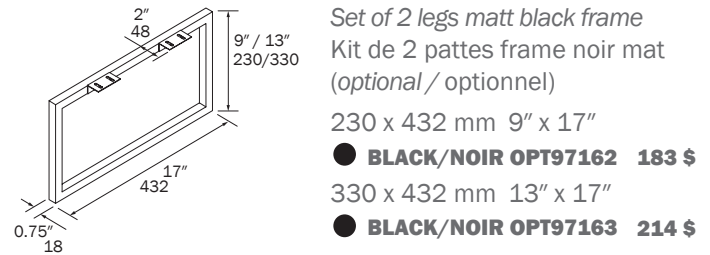

Glossy white Blanc lustré   **White satin** Blanc mat   **Black satin** Noir mat   **Blue satin** Bleu mat   **Green satin** Vert mat   **Red brick satin** Rouge brique mat   **Natural** Naturel   **African oak** chêne d'Afrique   **Walnut Maya** Noyer Maya

L	CODE	CODE	CODE	CODE	CODE	CODE	CODE	CODE	CODE	CODE	$
600	OPT82059	OPT104517	OPT104518	OPT104519	OPT104520	OPT104521	OPT104522	OPT104523	OPT104524		103
800	OPT82060	OPT104567	OPT104568	OPT104569	OPT104570	OPT104571	OPT104572	OPT104573	OPT104574		106
850	OPT87489	OPT104575	OPT104576	OPT104577	OPT104578	OPT104579	OPT104580	OPT104581	OPT104582		109
1000	OPT82061	OPT104584	OPT104585	OPT104586	OPT104587	OPT104588	OPT104589	OPT104590	OPT104591		112