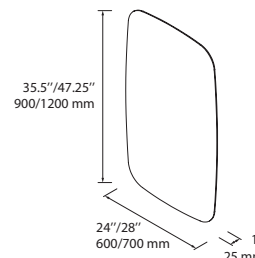

Mirror **LOUIS** with 5700K LED light. H/V. Non-dimmable.
Miroir **LOUIS** avec lumière DEL. H/V. Intensité non variable.

- **MIR97641-LED** (600 x 900 mm) **$949.00**
- **MIR97642-LED** (700 x 1200 mm) **$1194.00**

NEW
NOUVEAU