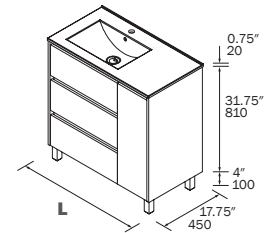

L	White gloss Blanc lustré	White satin Blanc mat	Black satin Noir mat	Blue satin Bleu mat	Green satin Vert mat	Red brick satin Rouge brique mat	Natural Naturel	African oak chêne d'Afrique	Walnut Maya Noyer Maya	$
L	CODE	CODE	CODE	CODE	CODE	CODE	CODE	CODE	CODE	
850 / 34" R	NOJ106259	NOJ106260	NOJ106261	NOJ106262	NOJ106263	NOJ106264	NOJ106265	NOJ106266	NOJ106267	1541

DOUBLE VANITY SET / ENSEMBLE VANITÉ DOUBLE

Composed of 2 Noja vanities 3 drawers and double porcelain washbasin.

Two sets of 4 chrome legs of 100 mm are included.

Comprend 2 vanités noja 3 tirois et lavabo de porcelaine double.

Deux ensemble de 4 pattes chrome 100 mm inclus.