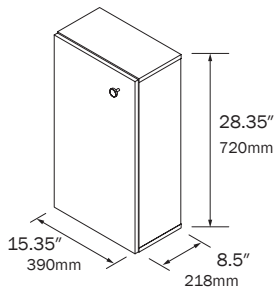

CABINET / ARMOIRE

Reversible cabinet marville with 1 soft close door. Black knob is included.
Armoire réversible marville avec 1 porte à fermeture lente. Inclut poignée bouton noir.

White gloss Blanc lustré	African oak Chêne d'Afrique	
CODE	CODE	$
MAR99144	MAR106583	400