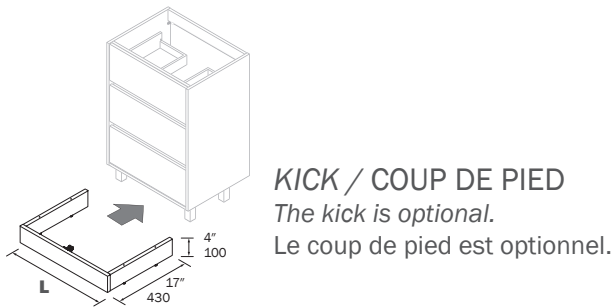

Glossy white Blanc lustré   **White satin** Blanc mat   **Black satin** Noir mat   **Blue satin** Bleu mat   **Green satin** Vert mat   **Red brick satin** Rouge brique mat   **Natural** Naturel   **African oak** chêne d'Afrique   **Walnut Maya** Noyer Maya

L	CODE	CODE	CODE	CODE	CODE	CODE	CODE	CODE	CODE	CODE	$
600	OPT82059	OPT104517	OPT104518	OPT104519	OPT104520	OPT104521	OPT104522	OPT104523	OPT104524		103
800	OPT82060	OPT104567	OPT104568	OPT104569	OPT104570	OPT104571	OPT104572	OPT104573	OPT104574		106
850	OPT87489	OPT104575	OPT104576	OPT104577	OPT104578	OPT104579	OPT104580	OPT104581	OPT104582		109
1000	OPT82061	OPT104584	OPT104585	OPT104586	OPT104587	OPT104588	OPT104589	OPT104590	OPT104591		112