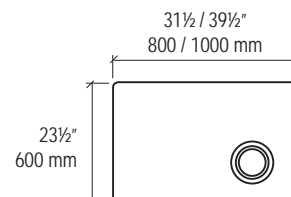

Mirrors with integrated LED

Miroirs à DEL intégrés

CANDEM

Limited edition

Mirror **CANDEM**. With 4200K LED light. H/V. Non-dimmable.
Miroir **CANDEM**. Avec lumière DEL. H/V. Intensité non variable.

- **MIR23405-LED** (800 x 600 mm) ~~$1131.00~~ **$799.00**
- **MIR23406-LED** (1000 x 600 mm) ~~$1295.00~~ **$899.00**
- **MIR23407-LED** (1200 x 600 mm) ~~$1459.00~~ **$1199.00**

CHICAGO

Mirror **CHICAGO** with 5700K LED light and anti-fog. Non-dimmable.
Miroir **CHICAGO** avec lumière DEL et anti-buée. Intensité non variable.

- **MIR87853-LED** (800 x 600 mm) **$1220.00**
- **MIR87854-LED** (1000 x 600 mm) **$1449.00**
- **MIR87855-LED** (1200 x 600 mm) **$1532.00**

NEW
NOUVEAU

EMILE

Mirror **EMILE** with 5700K LED light. H/V. Non-dimmable.
Miroir **EMILE** avec lumière DEL. H/V. Intensité non variable.

- **MIR97643-LED** (500 x 1300 mm) **$1087.00**
- **MIR97644-LED** (700 x 1100 mm) **$1191.00**

NEW
NOUVEAU

OLIMPIA

Mirror **OLIMPIA**. With 5700K LED light. Non-dimmable.
Miroir **OLIMPIA**. Avec lumière DEL. Intensité non variable.

- **MIR87862-LED** (matt white) **$943.00**
- **MIR91121-LED** (matt black) **$943.00**

NEW
NOUVEAU

LOUIS

Mirror **LOUIS** with 5700K LED light. H/V. Non-dimmable.
Miroir **LOUIS** avec lumière DEL. H/V. Intensité non variable.

- **MIR97641-LED** (600 x 900 mm) **$949.00**
- **MIR97642-LED** (700 x 1200 mm) **$1194.00**

NEW
NOUVEAU

MOON

Mirror **MOON** circular mirror with back 4200K LED light. Non-dimmable.
Miroir **MOON** circulaire avec lumière DEL arrière. Intensité non variable.

- **MIR91120-LED** (Ø 600 mm) **$907.00**
- **MIR83963-LED** (Ø 800 mm) **$986.00**
- **MIR83964-LED** (Ø 1000 mm) **$1230.00**

MOSCOW

Limited edition

Mirror **MOSCOW** H/V with LED light (8W), magnifying zone (x2) and sensor. Non-dimmable.
Miroir **MOSCOW** H/V avec lumière DEL (8W), zone grossissante (x2) et capteur. Intensité non variable.

- **MIR23207-LED** (800 x 600 mm) ~~$873.00~~ **$799.00**
- **MIR23208-LED** (1000 x 600 mm) ~~$998.00~~ **$899.00**