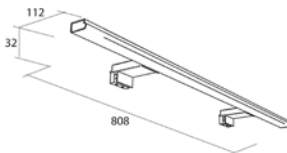

ESTHER 810 5700K LED light chrome (6W). IP 44.
Multi-hook fastening. Non-dimmable.
Lumière DEL **ESTHER 810** chrome (6W). IP 44.
Fixation multicrochet. Intensité non variable.

LED22625 (32"x4¼"x1") **$179.00**