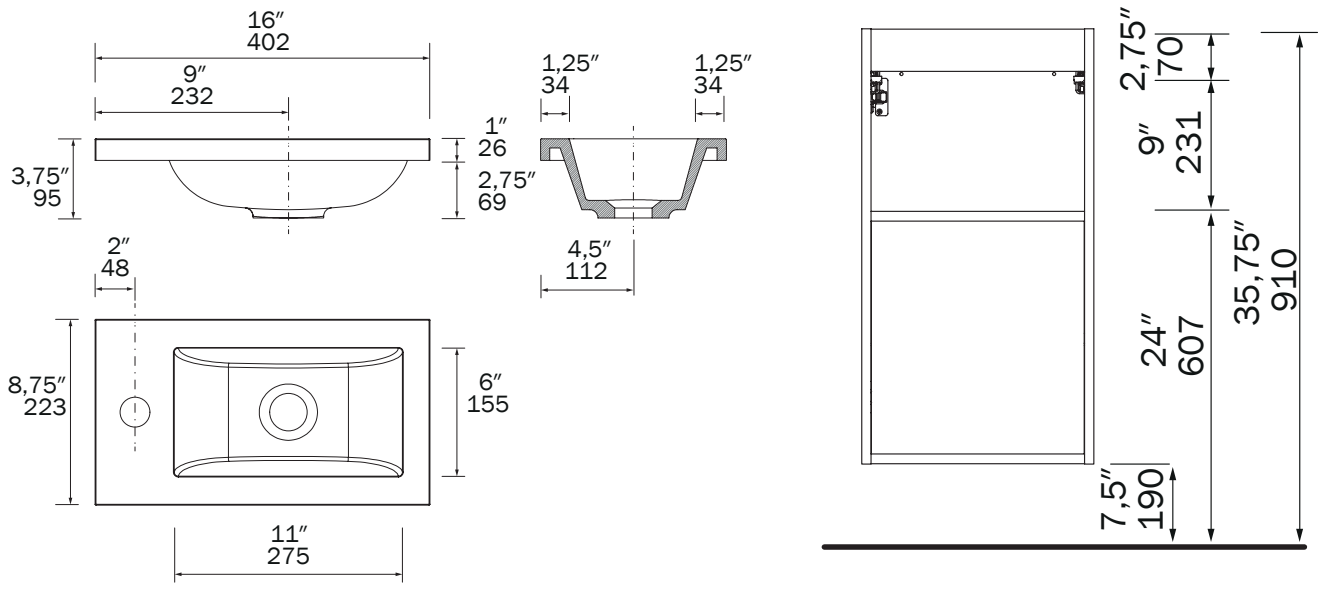

MARVILLE 400

400 / 16"	MAR106313-VW	16" White satin / 400 mm blanc mat	$710.00
	MAR104997-VW	16" African oak / 400 mm Chêne d'Afrique