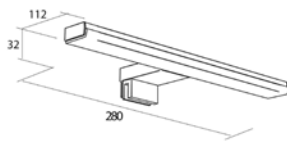

ESTHER 280 5700K LED light chrome (3W). IP 44.
Multi-hook fastening. Non-dimmable.
Lumière DEL **ESTHER 280** chrome (3W). IP 44.
Fixation multicrochet. Intensité non variable.

LED22623 (11"x4¼"x1") **$129.00**