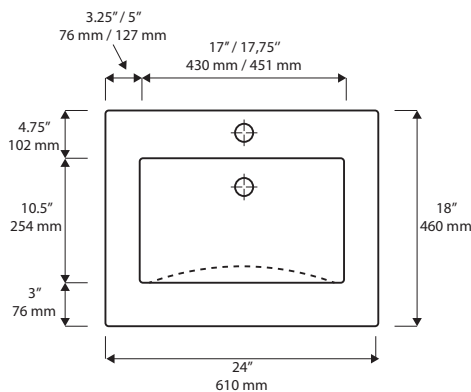

NOJA 32"/36"/40" - 2 DRAWERS

See linen cabinets page 28, mirrors pages 38-41
Voir lingerie page 28, miroirs pages 38-41

Available configurations / Configurations disponibles

NOJA 800/900/1000 - 2 TIROIRS