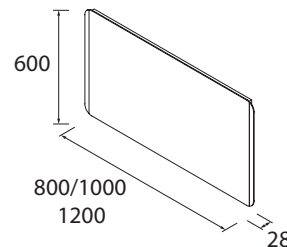

Mirrors with integrated LED

Miroirs à DEL intégrés

CANDEM

Limited edition

Mirror **CANDEM**. With 4200K LED light. H/V. Non-dimmable.
Miroir **CANDEM**. Avec lumière DEL. H/V. Intensité non variable.

- **MIR23405-LED** (800 x 600 mm) ~~$1131.00~~ **$799.00**
- **MIR23406-LED** (1000 x 600 mm) ~~$1295.00~~ **$899.00**
- **MIR23407-LED** (1200 x 600 mm) ~~$1459.00~~ **$1199.00**

CHICAGO

Mirror **CHICAGO** with 5700K LED light and anti-fog. Non-dimmable.
Miroir **CHICAGO** avec lumière DEL et anti-buée. Intensité non variable.

- **MIR87853-LED** (800 x 600 mm) **$1220.00**
- **MIR87854-LED** (1000 x 600 mm) **$1449.00**
- **MIR87855-LED** (1200 x 600 mm) **$1532.00**

NEW
NOUVEAU

EMILE

Mirror **EMILE** with 5700K LED light. H/V. Non-dimmable.
Miroir **EMILE** avec lumière DEL. H/V. Intensité non variable.

- **MIR97643-LED** (500 x 1300 mm) **$1087.00**
- **MIR97644-LED** (700 x 1100 mm) **$1191.00**

NEW
NOUVEAU

OLIMPIA

Mirror **OLIMPIA**. With 5700K LED light. Non-dimmable.
Miroir **OLIMPIA**. Avec lumière DEL. Intensité non variable.

- **MIR87862-LED** (matt white) **$943.00**
- **MIR91121-LED** (matt black) **$943.00**

NEW
NOUVEAU

LOUIS

Mirror **LOUIS** with 5700K LED light. H/V. Non-dimmable.
Miroir **LOUIS** avec lumière DEL. H/V. Intensité non variable.

- **MIR97641-LED** (600 x 900 mm) **$949.00**
- **MIR97642-LED** (700 x 1200 mm) **$1194.00**

NEW
NOUVEAU

MOON

Mirror **MOON** circular mirror with back 4200K LED light. Non-dimmable.
Miroir **MOON** circulaire avec lumière DEL arrière. Intensité non variable.

- **MIR91120-LED** (Ø 600 mm) **$907.00**
- **MIR83963-LED** (Ø 800 mm) **$986.00**
- **MIR83964-LED** (Ø 1000 mm) **$1230.00**

MOSCOW

Limited edition

Mirror **MOSCOW** H/V with LED light (8W), magnifying zone (x2) and sensor. Non-dimmable.
Miroir **MOSCOW** H/V avec lumière DEL (8W), zone grossissante (x2) et capteur. Intensité non variable.

- **MIR23207-LED** (800 x 600 mm) ~~$873.00~~ **$799.00**
- **MIR23208-LED** (1000 x 600 mm) ~~$998.00~~ **$899.00**