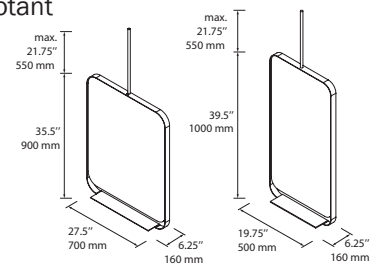

Mirrors with integrated LED Miroirs à DEL intégrés

BARBER

Limited edition

Mirror **BARBER**. Circular. Synthetic leather strap. 510 mm

Miroir **BARBER**. Circulaire. Sangle de cuir synthétique. 510 mm

MIR24789 (510 mm) ~~$414.00~~ **$329.00**

BLACK STREAM

Limited edition

Mirror **BLACK STREAM**. Vertical with black metal frame. Rotating

Miroir **BLACK STREAM**. Vertical avec cadre métallique noir. Pivotant

MIR83915 (700 x 900 mm) ~~$1432.00~~ **$999.00**

MIR83916 (500 x 1000 mm) ~~$1254.00~~ **$999.00**

FIRENZE

Limited edition

Mirror **FIRENZE**. with aluminum frame

Miroir **FIRENZE**. avec cadre d'aluminium

MIR19092 (700 x 800 mm) ~~$349.00~~ **$349.00**

MIR19093 H/V (800 x 1000 mm) ~~$399.00~~ **$399.00**

GALIA

Limited edition

Mirror **Galia**. H/V with translucent frame

Miroir **Galia**. H/V avec cadre translucide

MIR16944 (550 x 650 mm) ~~$236.00~~ **$199.00**

VINCI

Limited edition

Mirror **Vinci**. H/V with black lacquered aluminium frame

Miroir **Vinci**. H/V avec cadre en aluminium laqué noir

MIR26425 (600 x 800 mm) ~~$589.00~~ **$529.00**

MIR25640 (600 x 1000 mm) ~~$659.00~~ **$559.00**

MIR25641 (500 x 1000 mm) ~~$624.00~~ **$529.00**