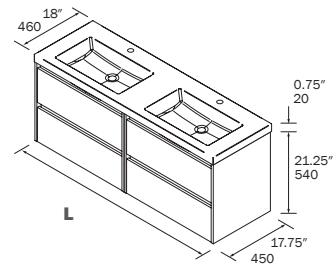

L	CODE	CODE	CODE	CODE	CODE	CODE	CODE	CODE	CODE	CODE	$
1200 / 48"	NOJ106169	NOJ106170	NOJ106171	NOJ106172	NOJ106173	NOJ106174	NOJ106175	NOJ106176	NOJ106177	NOJ106177	2220