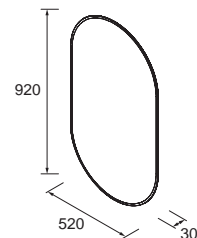

Mirrors with integrated LED

Miroirs à DEL intégrés

CANDEM

Limited edition

Mirror **CANDEM**. With 4200K LED light. H/V. Non-dimmable.
Miroir **CANDEM**. Avec lumière DEL. H/V. Intensité non variable.

- **MIR23405-LED** (800 x 600 mm) ~~$1131.00~~ **$799.00**
- **MIR23406-LED** (1000 x 600 mm) ~~$1295.00~~ **$899.00**
- **MIR23407-LED** (1200 x 600 mm) ~~$1459.00~~ **$1199.00**

CHICAGO

Mirror **CHICAGO** with 5700K LED light and anti-fog. Non-dimmable.
Miroir **CHICAGO** avec lumière DEL et anti-buée. Intensité non variable.

- **MIR87853-LED** (800 x 600 mm) **$1220.00**
- **MIR87854-LED** (1000 x 600 mm) **$1449.00**
- **MIR87855-LED** (1200 x 600 mm) **$1532.00**

NEW
NOUVEAU

EMILE

Mirror **EMILE** with 5700K LED light. H/V. Non-dimmable.
Miroir **EMILE** avec lumière DEL. H/V. Intensité non variable.

- **MIR97643-LED** (500 x 1300 mm) **$1087.00**
- **MIR97644-LED** (700 x 1100 mm) **$1191.00**

NEW
NOUVEAU

OLIMPIA

Mirror **OLIMPIA**. With 5700K LED light. Non-dimmable.
Miroir **OLIMPIA**. Avec lumière DEL. Intensité non variable.

- **MIR87862-LED** (matt white) **$943.00**
- **MIR91121-LED** (matt black) **$943.00**

NEW
NOUVEAU

LOUIS

Mirror **LOUIS** with 5700K LED light. H/V. Non-dimmable.
Miroir **LOUIS** avec lumière DEL. H/V. Intensité non variable.

- **MIR97641-LED** (600 x 900 mm) **$949.00**
- **MIR97642-LED** (700 x 1200 mm) **$1194.00**

NEW
NOUVEAU

MOON

Mirror **MOON** circular mirror with back 4200K LED light. Non-dimmable.
Miroir **MOON** circulaire avec lumière DEL arrière. Intensité non variable.

- **MIR91120-LED** (Ø 600 mm) **$907.00**
- **MIR83963-LED** (Ø 800 mm) **$986.00**
- **MIR83964-LED** (Ø 1000 mm) **$1230.00**

MOSCOW

Limited edition

Mirror **MOSCOW** H/V with LED light (8W), magnifying zone (x2) and sensor. Non-dimmable.
Miroir **MOSCOW** H/V avec lumière DEL (8W), zone grossissante (x2) et capteur. Intensité non variable.

- **MIR23207-LED** (800 x 600 mm) ~~$873.00~~ **$799.00**
- **MIR23208-LED** (1000 x 600 mm) ~~$998.00~~ **$899.00**