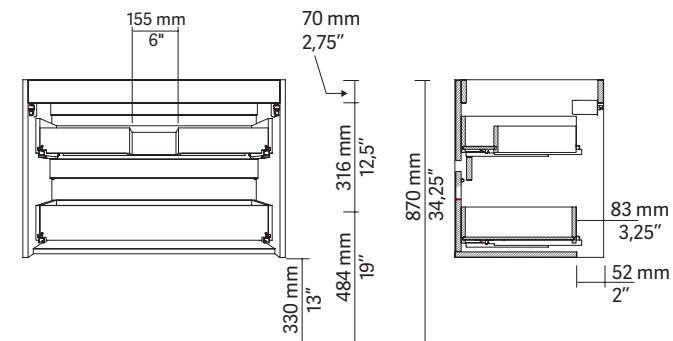

NOJA 32"/36"/40" - 2 DRAWERS

See linen cabinets page 28, mirrors pages 38-41
Voir lingerie page 28, miroirs pages 38-41

Available configurations / Configurations disponibles

NOJA 800/900/1000 - 2 TIROIRS