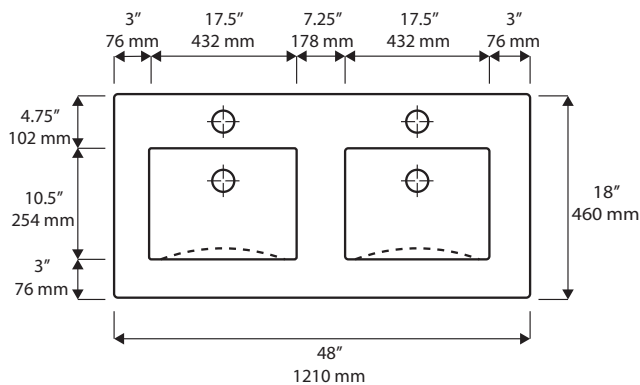

ATTILA 48"

See linen cabinets page 28, mirrors pages 38-41
Voir lingeries page 28, miroirs pages 38-41

Available configurations / Configurations disponibles

ATTILA 1200

1200 / 48"	ATT104831-VVW	48" 4 drawers White satin / 1200 mm blanc mat 4 tiroirs	\$2496.00
	ATT104837-VVW	48" 4 drawers African oak / 1200 mm chêne d'Afrique 4 tiroirs	
	ATT105160-VVW	48" 6 drawers White satin / 1200 mm blanc mat 6 tiroirs	\$3224.00
	ATT105166-VVW	48" 6 drawers African oak / 1200 mm chêne d'Afrique 6 tiroirs	