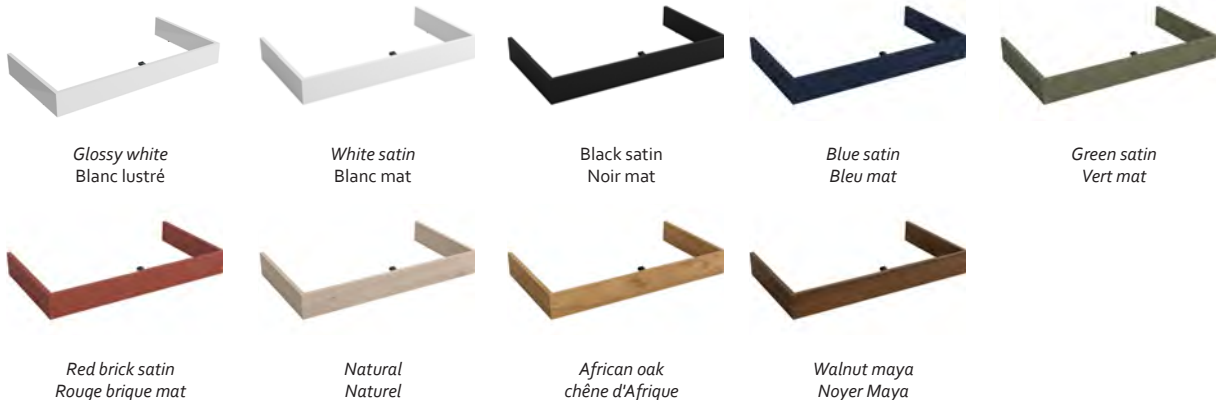

Glossy white Blanc lustré   **White satin** Blanc mat   **Black satin** Noir mat   **Blue satin** Bleu mat   **Green satin** Vert mat   **Red brick satin** Rouge brique mat   **Natural** Naturel   **African oak** chêne d'Afrique   **Walnut Maya** Noyer Maya

L	CODE	CODE	CODE	CODE	CODE	CODE	CODE	CODE	CODE	CODE	$
600	OPT82059	OPT104517	OPT104518	OPT104519	OPT104520	OPT104521	OPT104522	OPT104523	OPT104524		103
800	OPT82060	OPT104567	OPT104568	OPT104569	OPT104570	OPT104571	OPT104572	OPT104573	OPT104574		106
850	OPT87489	OPT104575	OPT104576	OPT104577	OPT104578	OPT104579	OPT104580	OPT104581	OPT104582		109
1000	OPT82061	OPT104584	OPT104585	OPT104586	OPT104587	OPT104588	OPT104589	OPT104590	OPT104591		112