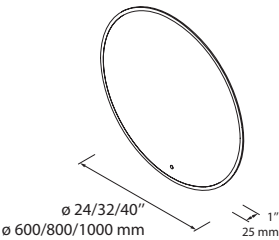

Mirrors with integrated LED
Miroirs à DEL intégrés

ORGANIC 800 mirror with 4200K back LED light. H/V. Non-dimmable.

Miroir **ORGANIC 800** avec lumière DEL arrière. H/V. Intensité non variable.

MIR26775-LED	(600 x 800 mm)	$996.00
MIR26776-LED	(800 x 1000 mm)	$1087.00

Mirror **REFLEXO** with 4200K back LED light. H/V. Non-dimmable.

Miroir **REFLEXO** avec lumière DEL arrière. H/V. Intensité non variable.

MIR20740-LED	(800 x 600 mm)	$1014.00
MIR20741-LED	(1000 x 600 mm)	$1121.00
MIR20742-LED	(1200 x 600 mm)	$1293.00
MIR91115-LED	(1400 x 600 mm)	$1365.00
MIR91116-LED	(1600 x 600 mm)	$1449.00

Mirror **ROMA**. With 6000K LED light. White or black frame. H/V. Non-dimmable.

Miroir **ROMA**. Avec lumière DEL. Cadre blanc ou noir. H/V. Intensité non variable.

white frame cadre blanc	☐ MIR92650-LED	(800 x 600 mm)	$1014.00
	☐ MIR92651-LED	(1000 x 600 mm)	$1098.00
	☐ MIR92652-LED	(1200 x 600 mm)	$1282.00
black frame cadre noir	☐ MIR91117-LED	(800 x 600 mm)	$1014.00
	☐ MIR91118-LED	(1000 x 600 mm)	$1098.00
	☐ MIR91119-LED	(1200 x 600 mm)	$1282.00

Mirror **GLOBE** with 5700K LED light. Non-dimmable. **NEW NOUVEAU**

Miroir **GLOBE** avec lumière DEL. Intensité non variable.

gold frame cadre doré	☐ MIR97618-LED	(Ø 600 mm)	$1121.00
	☐ MIR97636-LED	(Ø 800 mm)	$1293.00
	☐ MIR97639-LED	(Ø 1000 mm)	$1402.00
white frame cadre blanc	☐ MIR97604-LED	(Ø 600 mm)	$1121.00
	☐ MIR97634-LED	(Ø 800 mm)	$1293.00
	☐ MIR97637-LED	(Ø 1000 mm)	$1402.00
black frame cadre noir	☐ MIR97614-LED	(Ø 600 mm)	$1121.00
	☐ MIR97635-LED	(Ø 800 mm)	$1293.00
	☐ MIR97638-LED	(Ø 1000 mm)	$1402.00

Limited edition

Mirror **TOULOUSE**. with white and blue LED (15 W) IP 44. Non-dimmable.

Miroir **TOULOUSE**. avec lumière blanche et bleu DEL (15 W) IP 44. Intensité non variable.

MIR23402-LED	(800 x 700 mm)	~~$1014.00~~ $799.00
MIR23403-LED	(1000 x 700 mm)	~~$1098.00~~ $899.00