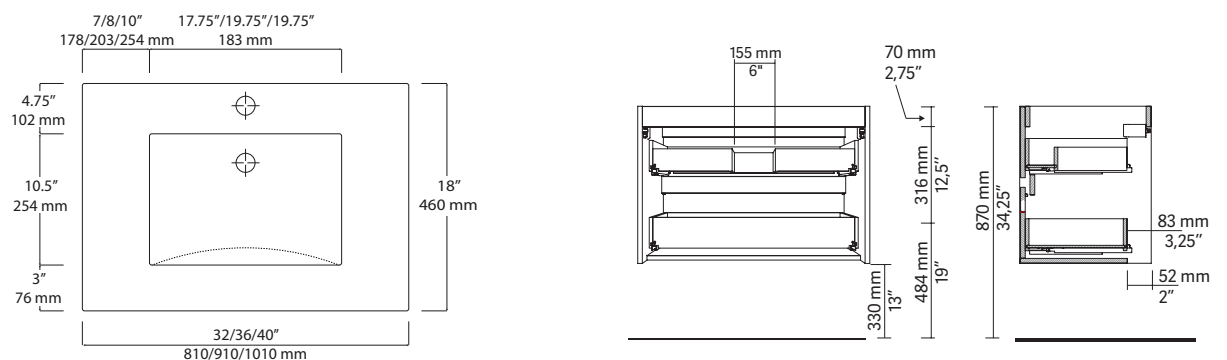

NOJA 800/900/1000 - 2 TIROIRS

800 / 32"	NOJ106124-VW	32" Glossy white / 800 mm blanc lustré	$1287.00
	NOJ106125-VW	32" White satin / 800 mm blanc mat	
	NOJ106126-VW	32" Black satin / 800 mm noir mat	
	NOJ106130-VW	32" Natural / 800 mm naturel	
	NOJ106131-VW	32" African oak / 800 mm chêne d'Afrique	
900 / 36"	NOJ106151-VW	36" Glossy white / 900 mm blanc lustré	$1358.00
	NOJ106152-VW	36" White satin / 900 mm blanc mat	
	NOJ106153-VW	36" Black satin / 900 mm noir mat	
	NOJ106157-VW	36" Natural / 900 mm naturel	
	NOJ106158-VW	36" African oak / 900 mm chêne d'Afrique	
1000 / 40"	NOJ106161-VW	40" Glossy white / 1000 mm blanc lustré	$1554.00
	NOJ106162-VW	40" White satin / 1000 mm blanc mat	
	NOJ106163-VW	40" Black satin / 1000 mm noir mat	
	NOJ106166-VW	40" Natural / 1000 mm naturel	
	NOJ106167-VW	40" African oak / 1000 mm chêne d'Afrique