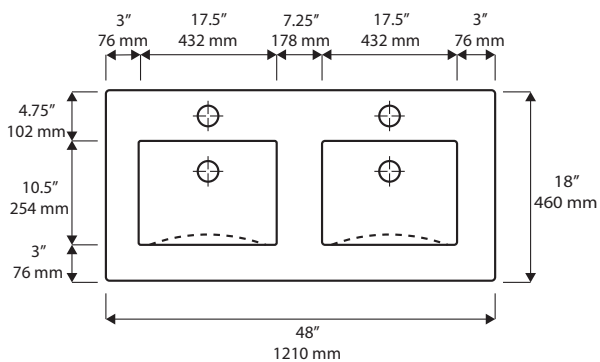

NOJA 48" - 4 DRAWERS

See linen cabinets page 28, mirrors pages 38-41
 Voir lingerie page 28, miroirs pages 38-41

Available configurations / Configurations disponibles

NOJA 1200 - 4 TIROIRS

1200 / 48"	NOJ106169-VVW	48" Glossy white / 1200 mm blanc lustré	\$2220.00
	NOJ106170-VVW	48" White satin / 1200 mm blanc mat	
	NOJ106171-VVW	48" Black satin / 1200 mm noir mat	
	NOJ106175-VVW	48" Natural / 1200 mm naturel	
	NOJ106176-VVW	48" African oak / 1200 mm chêne d'Afrique	