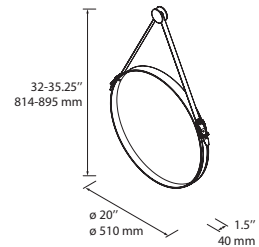

Mirrors with integrated LED Miroirs à DEL intégrés

BARBER

Limited edition

Mirror **BARBER**. Circular. Synthetic leather strap. 510 mm

Miroir **BARBER**. Circulaire. Sangle de cuir synthétique. 510 mm

MIR24789 (510 mm) ~~$414.00~~ **$329.00**

BLACK STREAM

Limited edition

Mirror **BLACK STREAM**. Vertical with black metal frame. Rotating

Miroir **BLACK STREAM**. Vertical avec cadre métallique noir. Pivotant

MIR83915 (700 x 900 mm) ~~$1432.00~~ **$999.00**

MIR83916 (500 x 1000 mm) ~~$1254.00~~ **$999.00**

FIRENZE

Limited edition

Mirror **FIRENZE**. with aluminum frame

Miroir **FIRENZE**. avec cadre d'aluminium

MIR19092 (700 x 800 mm) ~~$349.00~~ **$349.00**

MIR19093 H/V (800 x 1000 mm) ~~$399.00~~ **$399.00**

GALIA

Limited edition

Mirror **Galia**. H/V with translucent frame

Miroir **Galia**. H/V avec cadre translucide

MIR16944 (550 x 650 mm) ~~$236.00~~ **$199.00**

VINCI

Limited edition

Mirror **Vinci**. H/V with black lacquered aluminium frame

Miroir **Vinci**. H/V avec cadre en aluminium laqué noir

MIR26425 (600 x 800 mm) ~~$589.00~~ **$529.00**

MIR25640 (600 x 1000 mm) ~~$659.00~~ **$559.00**

MIR25641 (500 x 1000 mm) ~~$624.00~~ **$529.00**