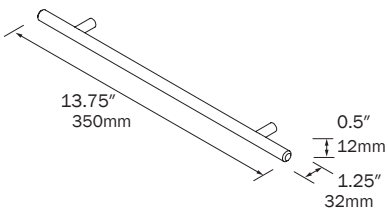

HANDLE / POIGNÉE

Optional handle, available in two finishes
Poignée optionnel, disponible dans deux finitions.

Chrome	Black Noir	
CODE	CODE	$
MAR66505	MAR94030	38