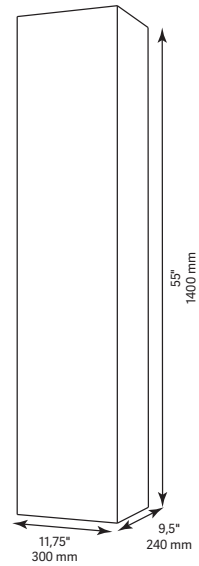

Linen cabinets

Lingeries

EN

Wall hung tall unit with one (Attila) or two (Noja/Arenys) soft closing doors, reversible and 4 glass shelves.

FR

Lingerie suspendue avec une (Attila) ou deux (Noja) portes à fermeture amortie, réversible et 4 tablettes en verre.

NOJA

ATTILA

NOJA LINEN CABINET / LINGERIE NOJA

Noja linen cabinet 2 doors with soft close and wood shelves, reversible.

lingerie noja, 2 portes avec fermeture lente et tablettes de bois, réversible.

White gloss Blanc lustré	White satin Blanc mat	Black satin Noir mat	Blue satin Bleu mat	Green satin Vert mat	Red brick satin Rouge brique mat	Natural Naturel	African oak chêne d'Afrique	Walnut Maya Noyer Maya	CODE	CODE	CODE	CODE	CODE	CODE	CODE	CODE	CODE	CODE	$
									NOJ104360	NOJ104361	NOJ104362	NOJ104363	NOJ104364	NOJ104365	NOJ104366	NOJ104367	NOJ104368	NOJ104369	834

ATTILA LINEN CABINET / LINGERIE ATTILA

Attila linen cabinet 1 door with soft close and wood shelves, reversible. Handle is included

lingerie Attila, 1 porte avec fermeture lente et tablettes de bois, réversible.

Glossy white Blanc lustré	White satin Blanc mat	Black satin Noir mat	Blue satin Bleu mat	Green satin Vert mat	Red brick satin Rouge brique mat	Natural Naturel	African oak Chêne d'Afrique	Walnut Maya Noyer Maya	CODE	CODE	CODE	CODE	CODE	CODE	CODE	CODE	CODE	CODE	$
			*	*	*				ATT84960	ATT104243	ATT104244	ATT104245	ATT104246	ATT104247	ATT104248	ATT104249	ATT104250	ATT104251	875

limited quantity
quantité limitée

Note: The handle is in black except (*) is in the same color as the linen cabinet.

Note: la poignée est noir sauf (*) est de la même couleur que la lingerie.