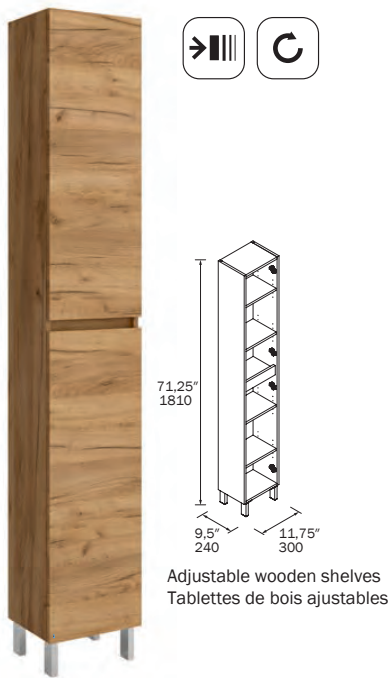

Linen cabinet infinity 300x1810x240
2 Doors / portes

CODE	CODE	$
MOD106305	MOD106308	865