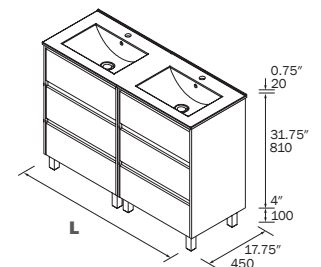

L	White gloss Blanc lustré	White satin Blanc mat	Black satin Noir mat	Blue satin Bleu mat	Green satin Vert mat	Red brick satin Rouge brique mat	Natural Naturel	African oak chêne d'Afrique	Walnut Maya Noyer Maya	$
L	CODE	CODE	CODE	CODE	CODE	CODE	CODE	CODE	CODE	
1200 / 48"	NOJ106286	NOJ106287	NOJ106288	NOJ106289	NOJ106290	NOJ106291	NOJ106292	NOJ106293	NOJ106294	2648