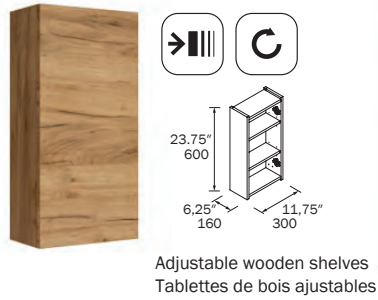

Infinity modules Modules infinity

module Infinity 300x600x160
1 Door / porte

CODE	CODE	$
MOD106299	MOD106302	369