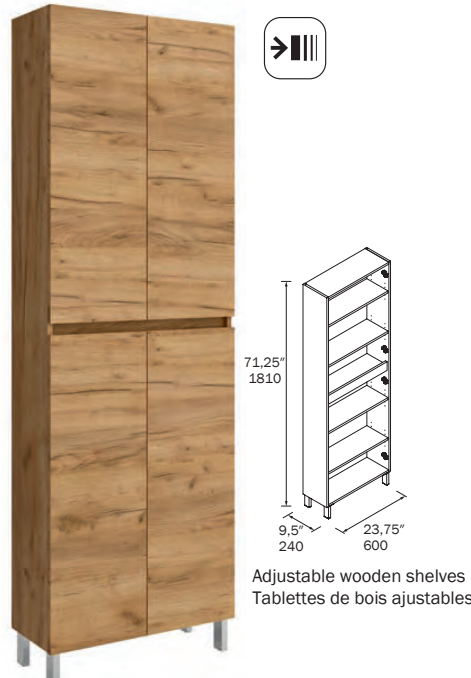

Linen cabinet infinity 600x1810x240
4 Doors / portes

CODE	CODE	$
MOD106306	MOD106309	1082