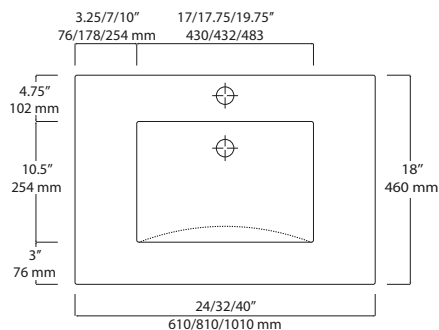

ATTILA 48"

See linen cabinets page 28, mirrors pages 38-41
Voir lingeries page 28, miroirs pages 38-41

Available configurations / Configurations disponibles

ATTILA 1200

1200 / 48"	ATT104831-VVW	48" 4 drawers White satin / 1200 mm blanc mat 4 tiroirs	\$2496.00
	ATT104837-VVW	48" 4 drawers African oak / 1200 mm chêne d'Afrique 4 tiroirs	
	ATT105160-VVW	48" 6 drawers White satin / 1200 mm blanc mat 6 tiroirs	\$3224.00
	ATT105166-VVW	48" 6 drawers African oak / 1200 mm chêne d'Afrique 6 tiroirs	