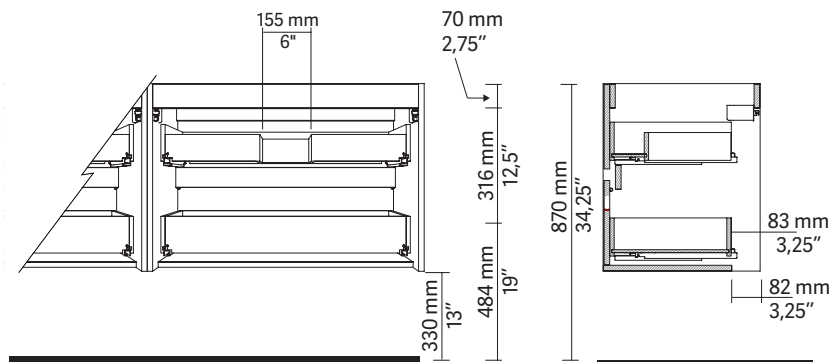

NOJA 48" - 4 DRAWERS

See linen cabinets page 28, mirrors pages 38-41
 Voir lingerie page 28, miroirs pages 38-41

Available configurations / Configurations disponibles

NOJA 1200 - 4 TIROIRS

1200 / 48"	NOJ106169-VVW	48" Glossy white / 1200 mm blanc lustré	\$2220.00
	NOJ106170-VVW	48" White satin / 1200 mm blanc mat	
	NOJ106171-VVW	48" Black satin / 1200 mm noir mat	
	NOJ106175-VVW	48" Natural / 1200 mm naturel	
	NOJ106176-VVW	48" African oak / 1200 mm chêne d'Afrique	