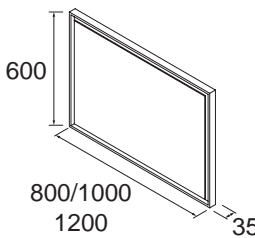

Mirrors with integrated LED
Miroirs à DEL intégrés

ORGANIC 800 mirror with 4200K back LED light. H/V. Non-dimmable.

Miroir **ORGANIC 800** avec lumière DEL arrière. H/V. Intensité non variable.

MIR26775-LED	(600 x 800 mm)	$996.00
MIR26776-LED	(800 x 1000 mm)	$1087.00

Mirror **REFLEXO** with 4200K back LED light. H/V. Non-dimmable.

Miroir **REFLEXO** avec lumière DEL arrière. H/V. Intensité non variable.

MIR20740-LED	(800 x 600 mm)	$1014.00
MIR20741-LED	(1000 x 600 mm)	$1121.00
MIR20742-LED	(1200 x 600 mm)	$1293.00
MIR91115-LED	(1400 x 600 mm)	$1365.00
MIR91116-LED	(1600 x 600 mm)	$1449.00

Mirror **ROMA**. With 6000K LED light. White or black frame. H/V. Non-dimmable.

Miroir **ROMA**. Avec lumière DEL. Cadre blanc ou noir. H/V. Intensité non variable.

white frame cadre blanc	☐ MIR92650-LED	(800 x 600 mm)	$1014.00
	☐ MIR92651-LED	(1000 x 600 mm)	$1098.00
	☐ MIR92652-LED	(1200 x 600 mm)	$1282.00
black frame cadre noir	☐ MIR91117-LED	(800 x 600 mm)	$1014.00
	☐ MIR91118-LED	(1000 x 600 mm)	$1098.00
	☐ MIR91119-LED	(1200 x 600 mm)	$1282.00

Mirror **GLOBE** with 5700K LED light. Non-dimmable. **NEW NOUVEAU**

Miroir **GLOBE** avec lumière DEL. Intensité non variable.

gold frame cadre doré	☐ MIR97618-LED	(Ø 600 mm)	$1121.00
	☐ MIR97636-LED	(Ø 800 mm)	$1293.00
	☐ MIR97639-LED	(Ø 1000 mm)	$1402.00
white frame cadre blanc	☐ MIR97604-LED	(Ø 600 mm)	$1121.00
	☐ MIR97634-LED	(Ø 800 mm)	$1293.00
	☐ MIR97637-LED	(Ø 1000 mm)	$1402.00
black frame cadre noir	☐ MIR97614-LED	(Ø 600 mm)	$1121.00
	☐ MIR97635-LED	(Ø 800 mm)	$1293.00
	☐ MIR97638-LED	(Ø 1000 mm)	$1402.00

Limited edition

Mirror **TOULOUSE**. with white and blue LED (15 W) IP 44. Non-dimmable.

Miroir **TOULOUSE**. avec lumière blanche et bleu DEL (15 W) IP 44. Intensité non variable.

MIR23402-LED	(800 x 700 mm)	~~$1014.00~~ $799.00
MIR23403-LED	(1000 x 700 mm)	~~$1098.00~~ $899.00