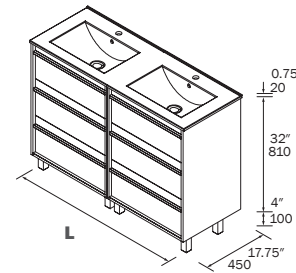

Drawer organiser, handles and 8 black legs set of 100 mm are included.

Comprend 2 vanités Attila 3 tiroirs et lavabo de porcelaine double.

Organisateur de tiroir, poignées et 8 pattes noirs 100 mm inclus.