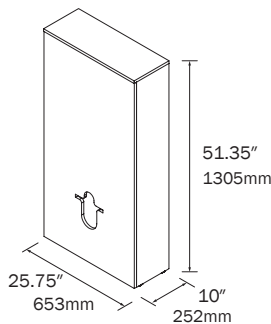

WC UNIT / HABILLAGE WC

Finishing cover for tank. assembly needed.
Habillage de finition pour bâti support. Assemblage nécessaire.

White gloss Blanc lustré	African oak Chêne d'Afrique	
CODE	CODE	$
MOD87798	MOD106295	462