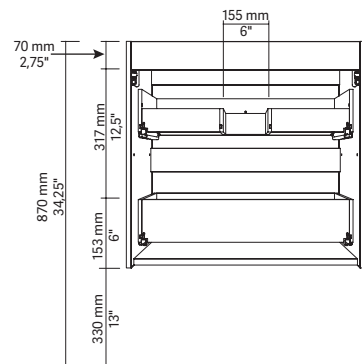

ATTILA 48"

See linen cabinets page 28, mirrors pages 38-41
Voir lingeries page 28, miroirs pages 38-41

Available configurations / Configurations disponibles

ATTILA 1200

1200 / 48"	ATT104831-VVW	48" 4 drawers White satin / 1200 mm blanc mat 4 tiroirs	\$2496.00
	ATT104837-VVW	48" 4 drawers African oak / 1200 mm chêne d'Afrique 4 tiroirs	
	ATT105160-VVW	48" 6 drawers White satin / 1200 mm blanc mat 6 tiroirs	\$3224.00
	ATT105166-VVW	48" 6 drawers African oak / 1200 mm chêne d'Afrique 6 tiroirs	