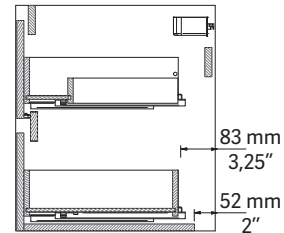

NOJA 855 - 2 TIROIRS + 1 PORTE

855 / 33.75"	NOJ106133-VW	33.75" Glossy white / 855 mm blanc lustré	$1532.00
	NOJ106134-VW	33.75" White satin / 855 mm blanc mat	
	NOJ106135-VW	33.75" Black satin / 855 mm noir mat	
	NOJ106139-VW	33.75" Natural / 855 mm natural	
	NOJ106140-VW	33.75" African oak / 855 mm chêne d'Afrique