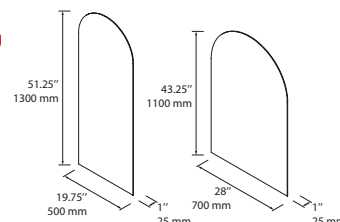

Mirror **EMILE** with 5700K LED light. H/V. Non-dimmable.
Miroir **EMILE** avec lumière DEL. H/V. Intensité non variable.

- **MIR97643-LED** (500 x 1300 mm) **$1087.00**
- **MIR97644-LED** (700 x 1100 mm) **$1191.00**

NEW
NOUVEAU