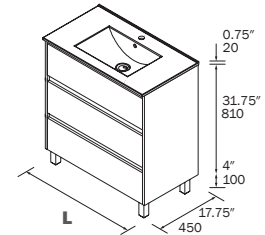

SINGLE VANITY SET / ENSEMBLE VANITÉ SIMPLE

Composed of Noja vanity 3 drawers and porcelain washbasin.

4 chrome legs set of 100 mm is included.

Comprend vanité noja 3 tirois et lavabo de porcelaine.

Ensemble de 4 pattes chrome 100 mm inclus.

L	White gloss Blanc lustré	White satin Blanc mat	Black satin Noir mat	Blue satin Bleu mat	Green satin Vert mat	Red brick satin Rouge brique mat	Natural Naturel	African oak chêne d'Afrique	Walnut Maya Noyer Maya	$
L	CODE	CODE	CODE	CODE	CODE	CODE	CODE	CODE	CODE	
600 / 24"	NOJ106241	NOJ106242	NOJ106243	NOJ106244	NOJ106245	NOJ106246	NOJ106247	NOJ106248	NOJ106249	1284
800 / 32"	NOJ106250	NOJ106251	NOJ106252	NOJ106253	NOJ106254	NOJ106255	NOJ106256	NOJ106257	NOJ106258	1467
1000 / 40"	NOJ106277	NOJ106278	NOJ106279	NOJ106280	NOJ106281	NOJ106282	NOJ106283	NOJ106284	NOJ106285	1609

OFFSET VANITY 850 SET / ENSEMBLE VANITÉ DÉCENTRÉE 850

Composed of Noja vanity 3 drawers and 1 door with porcelain washbasin.

4 chrome legs set of 100 mm is included.

Comprend vanité noja 3 tiroirs et 1 porte avec lavabo de porcelaine.

Ensemble de 4 pattes chrome 100 mm inclus.