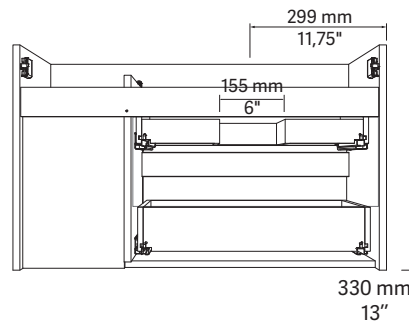

NOJA 855 - 2 TIROIRS + 1 PORTE

855 / 33.75"	NOJ106133-VW	33.75" Glossy white / 855 mm blanc lustré	$1532.00
	NOJ106134-VW	33.75" White satin / 855 mm blanc mat	
	NOJ106135-VW	33.75" Black satin / 855 mm noir mat	
	NOJ106139-VW	33.75" Natural / 855 mm natural	
	NOJ106140-VW	33.75" African oak / 855 mm chêne d'Afrique