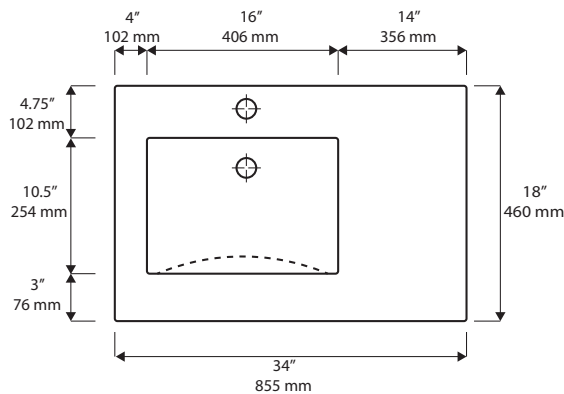

NOJA 855 - 2 TIROIRS + 1 PORTE

855 / 33.75"	NOJ106133-VW	33.75" Glossy white / 855 mm blanc lustré	$1532.00
	NOJ106134-VW	33.75" White satin / 855 mm blanc mat	
	NOJ106135-VW	33.75" Black satin / 855 mm noir mat	
	NOJ106139-VW	33.75" Natural / 855 mm natural	
	NOJ106140-VW	33.75" African oak / 855 mm chêne d'Afrique