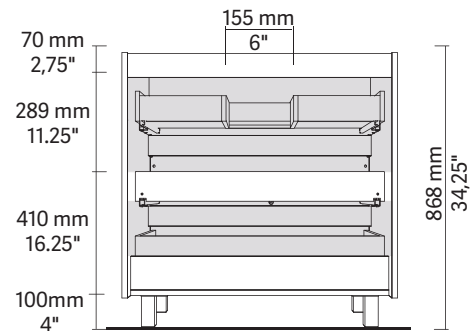

NOJA 600/800/1000 - 3 TIROIRS

600 / 24"	NOJ106241-VW	24" Glossy white / 600 mm blanc lustré	$1284.00
	NOJ106242-VW	24" White satin / 600 mm blanc mat	
	NOJ106243-VW	24" Black satin / 600 mm noir mat	
	NOJ106247-VW	24" Natural / 600 mm naturel	
	NOJ106248-VW	24" African oak / 600 mm chêne d'Afrique	
800 / 32"	NOJ106250-VW	32" Glossy white / 800 mm blanc lustré	$1467.00
	NOJ106251-VW	32" White satin / 800 mm blanc mat	
	NOJ106252-VW	32" Black satin / 800 mm black mat	
	NOJ106256-VW	32" Natural / 800 mm naturel	
	NOJ106257-VW	32" African oak / 800 mm chêne d'Afrique	
1000 / 40"	NOJ106277-VW	40" Glossy white / 1000 mm blanc lustré	$1609.00
	NOJ106278-VW	40" White satin / 1000 mm blanc mat	
	NOJ106279-VW	40" Black satin / 1000 mm noir mat	
	NOJ106283-VW	40" Natural / 1000 mm naturel	
	NOJ106284-VW	40" African oak / 1000 mm chêne d'Afrique