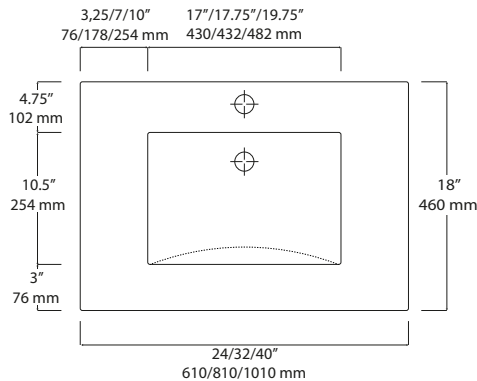

NOJA 600/800/1000 - 3 TIROIRS

600 / 24"	NOJ106241-VW	24" Glossy white / 600 mm blanc lustré	$1284.00
	NOJ106242-VW	24" White satin / 600 mm blanc mat	
	NOJ106243-VW	24" Black satin / 600 mm noir mat	
	NOJ106247-VW	24" Natural / 600 mm naturel	
	NOJ106248-VW	24" African oak / 600 mm chêne d'Afrique	
800 / 32"	NOJ106250-VW	32" Glossy white / 800 mm blanc lustré	$1467.00
	NOJ106251-VW	32" White satin / 800 mm blanc mat	
	NOJ106252-VW	32" Black satin / 800 mm black mat	
	NOJ106256-VW	32" Natural / 800 mm naturel	
	NOJ106257-VW	32" African oak / 800 mm chêne d'Afrique	
1000 / 40"	NOJ106277-VW	40" Glossy white / 1000 mm blanc lustré	$1609.00
	NOJ106278-VW	40" White satin / 1000 mm blanc mat	
	NOJ106279-VW	40" Black satin / 1000 mm noir mat	
	NOJ106283-VW	40" Natural / 1000 mm naturel	
	NOJ106284-VW	40" African oak / 1000 mm chêne d'Afrique