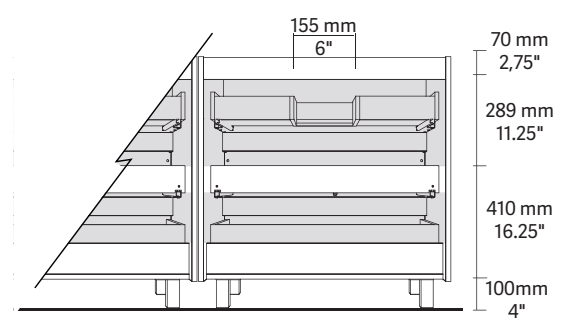

NOJA 48" - 6 DRAWERS

See linen cabinets page 28, mirrors pages 38-41
 Voir lingerie page 28, miroirs pages 38-41

Available configurations / Configurations disponibles

NOJA 1200 - 6 TIROIRS

1200 / 48"	NOJ106286-VVW	48" glossy white / 1200 mm blanc lustré	\$2648.00
	NOJ106287-VVW	48" White satin / 1200 mm blanc mat	
	NOJ106288-VVW	48" Black satin / 1200 mm noir mat	
	NOJ106292-VVW	48" Natural / 1200 mm naturel	
	NOJ106293-VVW	48" African oak / 1200 mm chêne d'Afrique	