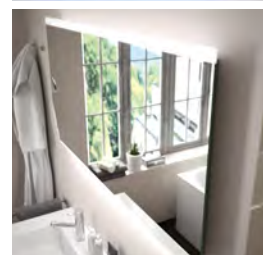

UP & DOWN

Mirrors with integrated LED Miroirs à DEL intégrés

BARBER

Limited edition

Mirror **BARBER**. Circular. Synthetic leather strap. 510 mm

Miroir **BARBER**. Circulaire. Sangle de cuir synthétique. 510 mm