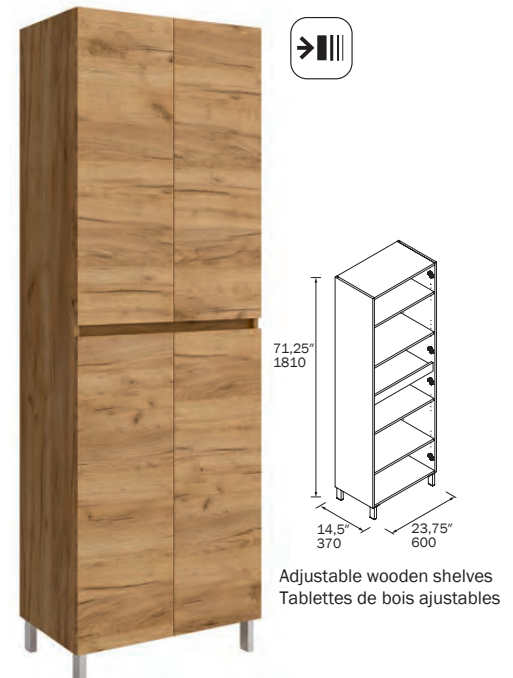

CODE	CODE	\$
MOD106301	MOD106304	586

Linen cabinet infinity 300x1810x240
2 Doors / portes

CODE	CODE	\$
MOD106305	MOD106308	865

Linen cabinet infinity 600x1810x240
4 Doors / portes

CODE	CODE	\$
MOD106306	MOD106309	1082