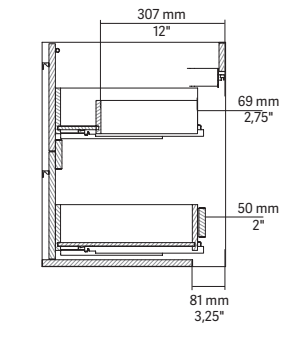

ATTILA 48"

See linen cabinets page 28, mirrors pages 38-41
Voir lingeries page 28, miroirs pages 38-41

Available configurations / Configurations disponibles

ATTILA 1200

1200 / 48"	ATT104831-VVW	48" 4 drawers White satin / 1200 mm blanc mat 4 tiroirs	\$2496.00
	ATT104837-VVW	48" 4 drawers African oak / 1200 mm chêne d'Afrique 4 tiroirs	
	ATT105160-VVW	48" 6 drawers White satin / 1200 mm blanc mat 6 tiroirs	\$3224.00
	ATT105166-VVW	48" 6 drawers African oak / 1200 mm chêne d'Afrique 6 tiroirs	