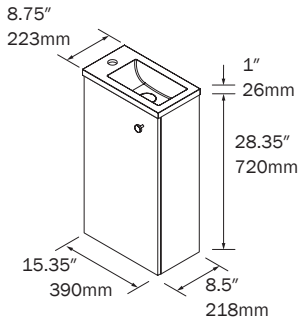

Poigné optionnel chrome, vendu à l'unité.

vanity handle

Linen cabinet

Chrome

L	CODE	\$
600 / 24"	ATT87482	62
700 / 28"	ATT97125	66
800 / 32"	ATT87483	69
1000 / 40"	ATT87487	90
1400 / 55"	ATT87488	93

Ordering guide Guide de commande