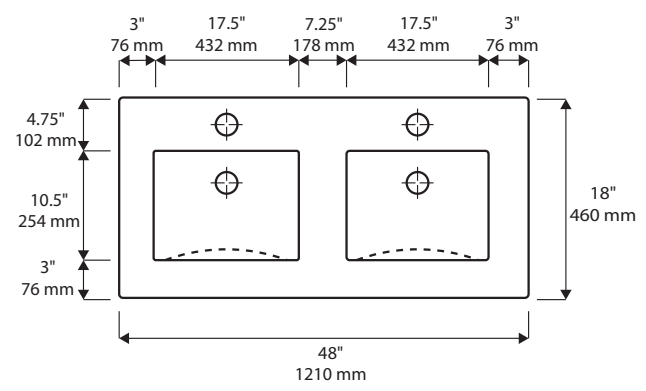

NOJA 48" - 6 DRAWERS

See linen cabinets page 28, mirrors pages 38-41
 Voir lingerie page 28, miroirs pages 38-41

Available configurations / Configurations disponibles

NOJA 1200 - 6 TIROIRS

1200 / 48"	NOJ106286-VVW	48" glossy white / 1200 mm blanc lustré	\$2648.00
	NOJ106287-VVW	48" White satin / 1200 mm blanc mat	
	NOJ106288-VVW	48" Black satin / 1200 mm noir mat	
	NOJ106292-VVW	48" Natural / 1200 mm naturel	
	NOJ106293-VVW	48" African oak / 1200 mm chêne d'Afrique	