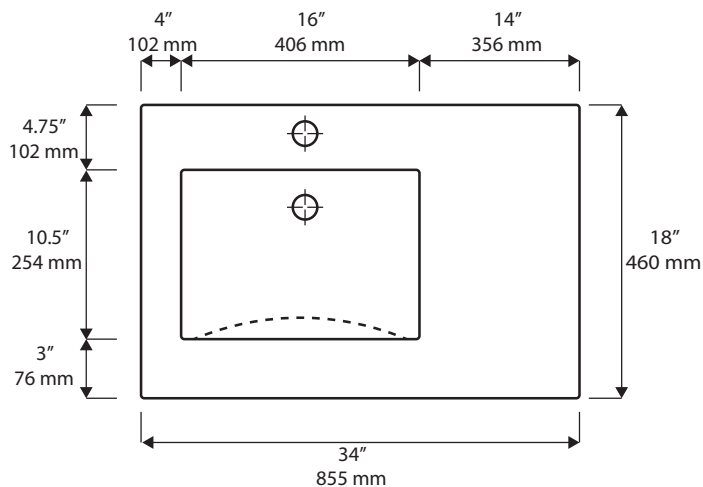

NOJA 855 - 3 TIROIRS + 1 PORTE

	NOJ106259-VW	33.75" Glossy white / 855 mm blanc lustré	
	NOJ106260-VW	33.75" White satin / 855 mm blanc mat	
855 / 33.75"	NOJ106261-VW	33.75" Black satin / 855 mm noir mat	$1541.00
	NOJ106265-VW	33.75" Natural / 855 mm natural	
	NOJ106266-VW	33.75" African oak / 855 mm chêne d'Afrique