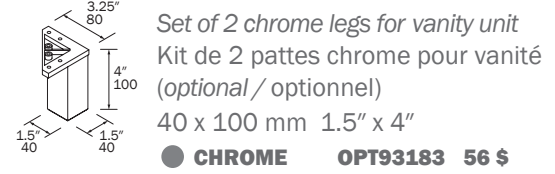

Glossy white Blanc lustré   **White satin** Blanc mat   **Black satin** Noir mat   **Blue satin** Bleu mat   **Green satin** Vert mat   **Red brick satin** Rouge brique mat   **Natural** Naturel   **African oak** chêne d'Afrique   **Walnut Maya** Noyer Maya

L	CODE	CODE	CODE	CODE	CODE	CODE	CODE	CODE	CODE	CODE	$
600	OPT82059	OPT104517	OPT104518	OPT104519	OPT104520	OPT104521	OPT104522	OPT104523	OPT104524		103
800	OPT82060	OPT104567	OPT104568	OPT104569	OPT104570	OPT104571	OPT104572	OPT104573	OPT104574		106
850	OPT87489	OPT104575	OPT104576	OPT104577	OPT104578	OPT104579	OPT104580	OPT104581	OPT104582		109
1000	OPT82061	OPT104584	OPT104585	OPT104586	OPT104587	OPT104588	OPT104589	OPT104590	OPT104591		112