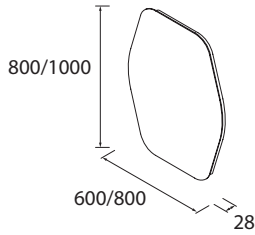

Mirrors with integrated LED
Miroirs à DEL intégrés