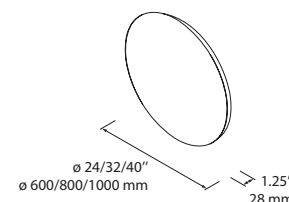

Mirrors with integrated LED

Miroirs à DEL intégrés

CANDEM

Limited edition

Mirror **CANDEM**. With 4200K LED light. H/V. Non-dimmable.
Miroir **CANDEM**. Avec lumière DEL. H/V. Intensité non variable.

- **MIR23405-LED** (800 x 600 mm) ~~$1131.00~~ **$799.00**
- **MIR23406-LED** (1000 x 600 mm) ~~$1295.00~~ **$899.00**
- **MIR23407-LED** (1200 x 600 mm) ~~$1459.00~~ **$1199.00**

CHICAGO

Mirror **CHICAGO** with 5700K LED light and anti-fog. Non-dimmable.
Miroir **CHICAGO** avec lumière DEL et anti-buée. Intensité non variable.

- **MIR87853-LED** (800 x 600 mm) **$1220.00**
- **MIR87854-LED** (1000 x 600 mm) **$1449.00**
- **MIR87855-LED** (1200 x 600 mm) **$1532.00**

NEW
NOUVEAU

EMILE

Mirror **EMILE** with 5700K LED light. H/V. Non-dimmable.
Miroir **EMILE** avec lumière DEL. H/V. Intensité non variable.

- **MIR97643-LED** (500 x 1300 mm) **$1087.00**
- **MIR97644-LED** (700 x 1100 mm) **$1191.00**

NEW
NOUVEAU

OLIMPIA

Mirror **OLIMPIA**. With 5700K LED light. Non-dimmable.
Miroir **OLIMPIA**. Avec lumière DEL. Intensité non variable.

- **MIR87862-LED** (matt white) **$943.00**
- **MIR91121-LED** (matt black) **$943.00**

NEW
NOUVEAU

LOUIS

Mirror **LOUIS** with 5700K LED light. H/V. Non-dimmable.
Miroir **LOUIS** avec lumière DEL. H/V. Intensité non variable.

- **MIR97641-LED** (600 x 900 mm) **$949.00**
- **MIR97642-LED** (700 x 1200 mm) **$1194.00**

NEW
NOUVEAU

MOON

Mirror **MOON** circular mirror with back 4200K LED light. Non-dimmable.
Miroir **MOON** circulaire avec lumière DEL arrière. Intensité non variable.

- **MIR91120-LED** (Ø 600 mm) **$907.00**
- **MIR83963-LED** (Ø 800 mm) **$986.00**
- **MIR83964-LED** (Ø 1000 mm) **$1230.00**

MOSCOW

Limited edition

Mirror **MOSCOW** H/V with LED light (8W), magnifying zone (x2) and sensor. Non-dimmable.
Miroir **MOSCOW** H/V avec lumière DEL (8W), zone grossissante (x2) et capteur. Intensité non variable.

- **MIR23207-LED** (800 x 600 mm) ~~$873.00~~ **$799.00**
- **MIR23208-LED** (1000 x 600 mm) ~~$998.00~~ **$899.00**