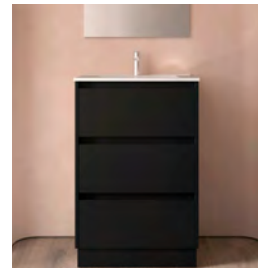

Natural / Naturel

African oak / Chêne d'Afrique

ATTILA 48" AND INFINITY LINEN CABINET AFRICAN OAK
ATTILA 1200 ET LINGERIE INFINITY CHÊNE D'AFRIQUE

PORCELAIN 48" DOUBLE WASHBASIN
LAVABO DOUBLE 1200 mm EN PORCELAINE