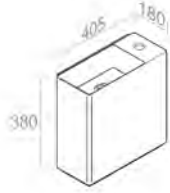

L638T0R1V1 'FLY TOWER WALL' HAND WASHBASIN
'FLY TOWER WALL' LAVABO LAVE-MAINS

A045
Ceramic waste
"Dual function"
Drain en porcelaine
Optionnel p. 123

A060
Chrome P-trap
for washbasin
P-trap chrome
pour lavabo
Optionnel p. 124

A008
Fixing kit for
wall-hung basins - M8
Kit de fixation pour
lavabo murale - M8
Inclus

P001
Towel-rail L180
Barre à serviette 180mm
Optionnel p. 123

FEATURES: No overflow, With tap hole, wall-hung
CARACTÉRISTIQUES: Sans trop plein, Avec trou de robinetterie, Murale

Finitions	POIDS: 22KG
100	$ 1.086,40
101	$ 1.358,00
104 - 105	$ 1.412,32
107 - 114 - 116 - 121 - 125 - 130 - 131 132 - 133 - 140 - 141 - 142 - 143	$ 1.629,60
250 - 251 - 255 - 257	$ 3.259,20