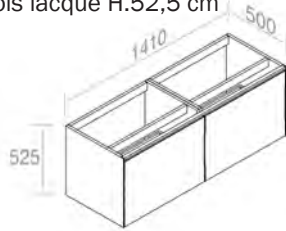

C526M2L70 Vanity in lacquered wood H.52,5 cm
Vanité en bois lacqué H.52,5 cm

FEATURES: Vanity with 2 drawer, Width form 70cm
CARACTÉRISTIQUES: Vanité avec 2 tiroir, Largeur 70cm

Finitions

100	$ 4.841,20
105	$ 4.841,20
116 - 130 - 131 - 132 - 133 140 - 141 - 142 - 143	$ 5.809,44