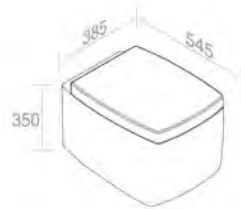

S571T0R0V1 'SQUARE' WALL-HUNG TOILET
'SQUARE' TOILETTE MURALE

A015
Hidden wall mounting fixing kit
Kit de fixation murale caché
Inclus

FEATURES: wall-hung
CARACTÉRISTIQUES: Murale

Finitions **POIDS: 35KG**

100	$ 1.517,50
101	$ 1.896,88
104 - 105	$ 1.972,75
107 - 114 - 116 - 121 - 125 - 130 - 131 132 - 133 - 140 - 141 - 142 - 143 - 480	$ 2.549,40
481 - 482 - 483	$ 3.399,20
250 - 251 - 255 - 257	$ 5.098,80
252 - 253 - 258 - 260 - 350 - 351	$ 5.948,60