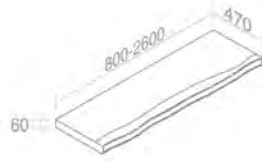

WOOD

VANITIES / VANITÉS

T395P47 TOP IN SOLID WOOD - Price in DOLLAR/ml
COMPTOIR EN BOIS MASSIF - Prix en DOLLAR/ml