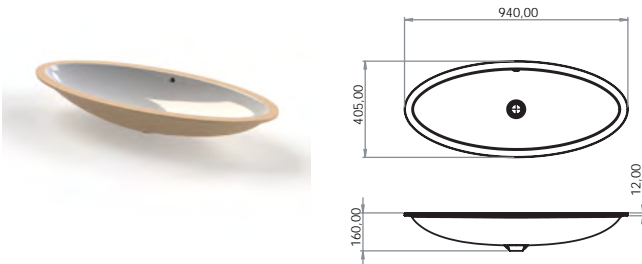

L226T1R0V8 LENTE UNDERMOUNT WASHBASIN
LENTE LAVABO SOUS COMPTOIR

FEATURES: With overflow, Without tap hole, Undermount
CARACTÉRISTIQUES: Avec trop plein, Sans trou de robinetterie, Sous comptoir

Finitions	POIDS: 5KG
100	$ 1399,00
101	$ 1785,00
104 - 105	$ 1856,00