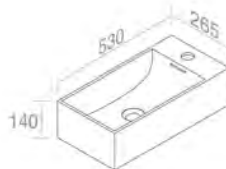

L262T3R1V2 'THIN BRIDGE 50' WALL-HUNG WASHBASIN
'THIN BRIDGE 50' LAVABO MURALE

Fixing kit for
wall-hung basins
Kit de fixation pour
lavabo murale
Inclus

991424-10
Chrome click-clack
waste 1¼"
"universal"
Bonde clic-clac chrome 1¼"

A045
Ceramic waste
"Dual function"
Drain en porcelaine
Optionnel p. 123

A060
Chrome P-trap
for washbasin
P-trap chrome
pour lavabo
Optionnel p. 124

FEATURES: With overflow, With tap hole, wall-hung with right hole
CARACTÉRISTIQUES: Avec trop plein, Avec trou de robinetterie, Murale avec trou à droite

Finitions	POIDS: 10KG
415 - 420	$ 1.323,28
415G - 415P - 420G - 420P	$ 1.556,80
416G - 416P - 421G - 421P - 430	$ 1.946,00