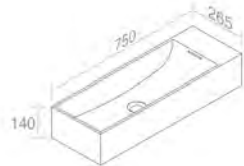

L261T3RPV2 'THIN BRIDGE 72' WALL-HUNG WASHBASIN
'THIN BRIDGE 72' LAVABO MURALE

Fixing kit for
wall-hung basins
Kit de fixation pour
lavabo murale
Inclus

991424-10
Chrome click-clack
waste 1¼"
"universal"
Bonde clic-clac chrome 1¼"

A045
Ceramic waste
"Dual function"
Drain en porcelaine
Optionnel p. 123

A060
Chrome P-trap
for washbasin
P-trap chrome
pour lavabo
Optionnel p. 124

FEATURES: With overflow, Without tap hole, wall-hung with right hole
CARACTÉRISTIQUES: Avec trop plein, Sans trou de robinetterie, Murale avec trou à droite

Finitions	POIDS: 15KG
415 - 420	$ 1.823,08
415G - 415P - 420G - 420P	$ 2.144,80
416G - 416P - 421G - 421P - 430	$ 2.681,00