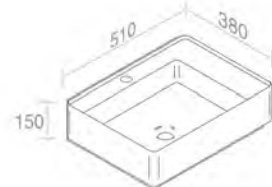

L640TOR1V4 FLY SOSPEO RECTANGULAR PLUS WALL-HUNG WASHBASIN
FLY SOSPEO RECTANGULAR PLUS LAVABO MURALE

A045
Ceramic waste
"Dual function"
Drain en porcelaine
Optionnel p. 123

A060
Chrome P-trap
for washbasin
P-trap chrome
pour lavabo
Optionnel p. 124

Fixing kit for
wall-hung basins
Kit de fixation pour
lavabo murale
Inclus

Finitions	POIDS: 15KG
460	$ 1.718,36
468G	$ 2.021,60
460G - 460P - 461	$ 2.527,00
461G - 461P - 462 - 462G 462P - 463 - 463G - 463P	$ 3.032,40

FEATURES: No overflow, With tap hole, Vessel / wall-hung
CARACTÉRISTIQUES: Sans trop plein, Avec trou de robinetterie, Vasque / Murale