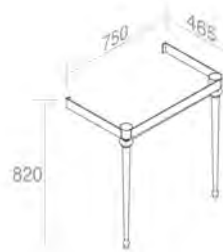

FEATURES: With overflow, With 3 tap holes, wall-hung
CARACTÉRISTIQUES: Avec trop plein, Avec 3 trous, Murale

Finitions

100	\$ 1.010,80
101	\$ 1.263,50
104 - 105	\$ 1.314,04

C251W1 CONSOLE FOR WASHBASIN 'PRINCESS SMALL'
CONSOLE POUR LAVABO 'PRINCESS SMALL'