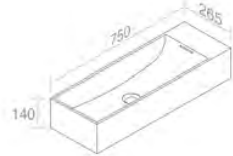

L261T3RPV2 'THIN BRIDGE 72' WALL-HUNG WASHBASIN
'THIN BRIDGE 72' LAVABO MURALE

Fixing kit for wall-hung basins
Kit de fixation pour lavabo murale
Inclus

A045
Ceramic waste
"Dual function"
Drain en porcelaine
Optionnel p. 123

991424-10
Chrome click-clack waste 1¼"
"universal"
Bonde clic-clac chrome 1¼"
Optionnel p. 123

A060
Chrome P-trap for washbasin
P-trap chrome pour lavabo
Optionnel p. 124

FEATURES: With overflow, Without tap hole, wall-hung with right hole
CARACTÉRISTIQUES: Avec trop plein, Sans trou de robinetterie, Murale avec trou à droite

Finitions	POIDS: 15KG
100	$ 1.072,40
101	$ 1.340,50
104 - 105	$ 1.394,12
116	$ 1.608,60