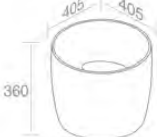

L106TOR0VO 'THIN PILLAR TWO' VESSEL SINK
'THIN PILLAR TWO' LAVABO VASQUE

A060
Chrome P-trap for washbasin
P-trap chrome pour lavabo
Optionnel p. 124

FEATURES: No overflow, Without tap hole, Vessel
CARACTÉRISTIQUES: Sans trop plein, Sans trou de robinetterie, Vasque

Finitions	POIDS: 20KG
100	$ 1.422,40
101	$ 1.778,00
104 - 105	$ 1.849,12
107 - 114 - 116 - 121 - 125 - 130 - 131 132 - 133 - 140 - 141 - 142 - 143 - 480	$ 2.133,60
481 - 482 - 483	$ 2.844,80
250 - 251 - 255 - 257	$ 4.267,20
258 - 260 - 350 - 351	$ 4.978,40