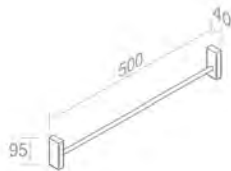

A205
Fixing bracket for solid wood top
Kit de fixation pour comptoir en bois massif
Optionnel p.102

FEATURES: Depht 52cm
CARACTÉRISTIQUES: Profondeur 52cm

Finitions	
RV	$ 3.763,20

P005VX TOWEL-RAIL L.50cm
BARRE À SERVIETTE L.50cm