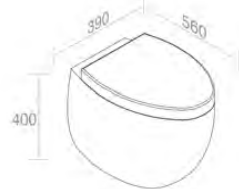

S541TOROV7 'OVAL' FLOOR STANDING TOILET
'OVAL' TOILETTE AU SOL

A014
Hidden, floor mounting
fixing kit
Kit de fixation
au sol, caché
Inclus

FEATURES: floor with total-clean flushing
CARACTÉRISTIQUES: Au sol avec chasse d'eau "total clean"

Finitions	POIDS: 31KG
100SW	$ 3.354,40
101SW - 104SW - 105SW	$ 4.193,00