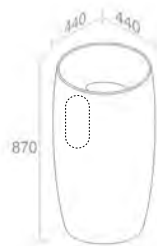

L103TOR0VP 'THIN PILLAR' FREESTANDING WASHBASIN
'THIN PILLAR' LAVABO AUTOPORTANT

A007
Fixing kit for freestanding washbasin
Kit de fixation pour lavabo autoportant
Inclus

A060
Chrome P-trap for washbasin
P-trap chrome pour lavabo
Optionnel p. 124

FEATURES: No overflow, Without tap hole, with wall drain
CARACTÉRISTIQUES: Sans trop plein, Sans trou de robinetterie, Avec drain au mur

Finitions	POIDS: 31KG
100	$ 4.860,80
101	$ 6.076,00
104 - 105	$ 6.319,04
107 - 114 - 116 - 121 - 125 - 130 - 131 132 - 133 - 140 - 141 - 142 - 143 - 480	$ 7.291,20
481 - 482 - 483	$ 9.721,60
250 - 251 - 255 - 257	$ 14.582,40
258 - 260 - 350 - 351	$ 17.012,80