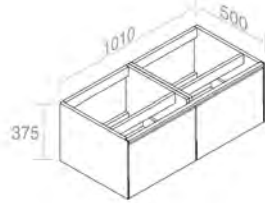

FEATURES: Vanity with 2 drawer, Width form 50cm
CARACTÉRISTIQUES: Vanité avec 2 tiroir, Largeur 50cm

Finitions

100	$ 3.360,00
105	$ 3.360,00
116 - 130 - 131 - 132 - 133 140 - 141 - 142 - 143	$ 4.032,00

C376M3L50 Vanity in lacquered wood H.37,5 cm
Vanité en bois lacqué H.37,5 cm