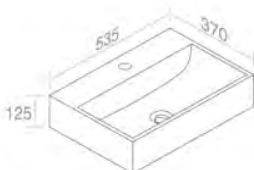

L240TOR1V4 'THIN RECTANGULAR CR' WALL-HUNG WASHBASIN
'THIN RECTANGULAR CR' LAVABO MURALE

A045
Ceramic waste
"Dual function"
Drain en porcelaine
Optionnel p. 123

991424-10
Chrome click-clack
waste 1¼"
"universal"
Bonde clic-clac chrome 1¼"

Fixing kit for
wall-hung basins
Kit de fixation pour
lavabo murale
Inclus

FEATURES: No overflow, With tap hole, Vessel/ wall-hung
CARACTÉRISTIQUES: Sans trop plein, Avec trou de robinetterie, Vasque / Murale

Finitions	POIDS: 15KG
415 - 420	$ 1.447,04
415G - 415P - 420G - 420P	$ 1.702,40
416G - 416P - 421G - 421P - 430	$ 2.128,00