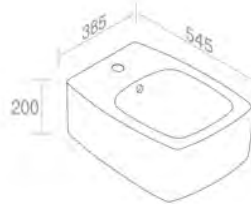

S522T1R1V1 'SQUARE' WALL-HUNG BIDET
'SQUARE' BIDET MURALE

A015
Hidden wall mounting fixing kit
Kit de fixation murale caché
Optionnel p. 124

FEATURES: With overflow, With tap hole, wall-hung
CARACTÉRISTIQUES: Avec trop plein, Avec trou de robinetterie, Murale

Finitions	POIDS: 30KG
460	$ 2.651,32
467B - 467G - 467P - 467R - 468G	$ 3.119,20
469G	$ 3.431,12
460G - 460P - 461 - 470G 476B - 476G - 476P - 476R	$ 3.899,00