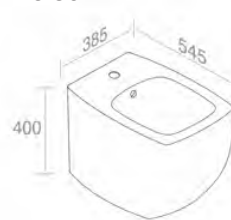

S502T1R1V0 'SQUARE' FLOOR STANDING BIDET 'SQUARE' BIDET AU SOL

Finitions	POIDS: 29KG
415 - 420	$ 2.889,32
415G - 415P - 420G - 420P	$ 3.399,20
416G - 416P - 421G - 421P - 430	$ 4.249,00