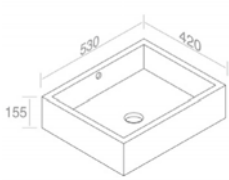

L259T1R0VO 'BOLD BASIN 1' VESSEL SINK
'BOLD BASIN 1' LAVABO VASQUE

A045
Ceramic waste
"Dual function"
Drain en porcelaine
Optionnel p. 123

991424-10
Chrome click-clack
waste 1¼"
"universal"
Bonde clic-clac chrome 1¼"

A060
Chrome P-trap
for washbasin
P-trap chrome
pour lavabo
Optionnel p. 124

FEATURES: With overflow, Without tap hole, Vessel
CARACTÉRISTIQUES: Avec trop plein, Sans trou de robinetterie, Vasque

Finitions	POIDS: 14KG
415 - 420	$ 1.537,48
415G - 415P - 420G - 420P	$ 1.808,80
416G - 416P - 421G - 421P - 430	$ 2.261,00