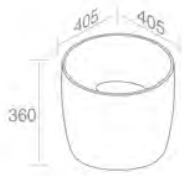

L106TOR0VO 'THIN PILLAR TWO' VESSEL SINK
'THIN PILLAR TWO' LAVABO VASQUE

A060
Chrome P-trap
for washbasin
P-trap chrome
pour lavabo
Optionnel p. 124

FEATURES: No overflow, Without tap hole, Vessel
CARACTÉRISTIQUES: Sans trop plein, Sans trou de robinetterie, Vasque

Finitions	POIDS: 20KG
100SW	$ 2.844,80
101SW - 104SW - 105SW	$ 3.556,00