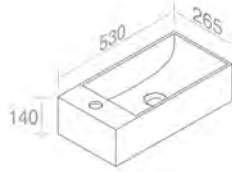

L262T3R1V0 'THIN BRIDGE 50' VESSEL SINK
'THIN BRIDGE 50' LAVABO VASQUE

991424-10
Chrome click-clack waste 1¼"
"universal"
Bonde clic-clac chrome 1¼"
Optionnel p. 123

A045
Ceramic waste
"Dual function"
Drain en porcelaine
Optionnel p. 123

A060
Chrome P-trap for washbasin
P-trap chrome pour lavabo
Optionnel p. 124

FEATURES: With overflow, With tap hole, Vessel, Reversible, 4 sided glase
CARACTÉRISTIQUES: Avec trop plein, Avec trou de robinetterie, Vasque, Réversible, Fini sur les 4 côtés

Finitions	POIDS: 10KG
100	$ 778,40
101	$ 973,00
104 - 105	$ 1.011,92
116	$ 1.167,60