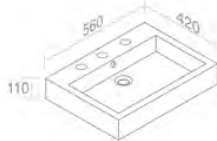

L287T1R3V1 'BOLD TANK 56' WALL-HUNG WASHBASIN
'BOLD TANK 56' LAVABO MURALE

A045
Ceramic waste
"Dual function"
Drain en porcelaine
Optionnel p. 123

991424-10
Chrome click-clack waste 1¼"
"universal"
Bonde clic-clac chrome 1¼"
Optionnel p. 123

Fixing kit for
wall-hung basins
Kit de fixation pour
lavabo murale
Inclus

A060
Chrome P-trap
for washbasin
P-trap chrome
pour lavabo
Optionnel p. 124

FEATURES: With overflow, With 3 tap holes, wall-hung
CARACTÉRISTIQUES: Avec trop plein, Avec 3 trous de robinetterie, Murale

Finitions	POIDS: 15KG
100	$ 1.134,00
101	$ 1.417,50
104 - 105	$ 1.474,20
116 - 480	$ 1.701,00
481 - 482 - 483	$ 2.268,00