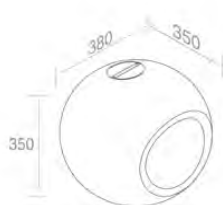

C800VX

'MSOUND' PORCELAIN NATURAL AMPLIFIER FOR SMARTPHONE
'MSOUND' AMPLIFICATEUR NATUREL EN PORCELAINE POUR TELEPHONE INTELLIGENT