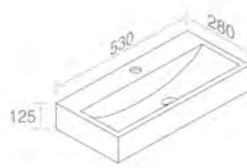

L120TOR1V1 'BOLD RECTANGULAR CRS' WALL-HUNG WASHBASIN
'BOLD RECTANGULAR CRS' LAVABO MURALE

Finitions	POIDS: 13KG
415 - 420	$ 1.118,60
415G - 415P - 420G - 420P	$ 1.316,00
416G - 416P - 421G - 421P - 430	$ 1.645,00