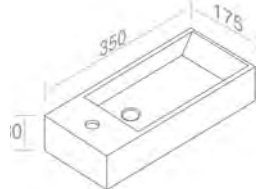

L319TOR1V3 ACQUAFREDDA RETTANGOLARE HAND WASHBASIN
ACQUAFREDDA RETTANGOLARE LAVABO LAVE-MAINS

A012
Fixing kit for
wall-hung basins L319
Kit de fixation pour
lavabo murale L319
Inclus

FEATURES: No overflow, With tap hole, wall-hung with left hole
CARACTÉRISTIQUES: Sans trop plein, Avec trou de robinetterie, Murale avec trou à gauche

Finitions	POIDS: 5KG
100	$ 445,20
101	$ 556,50
104 - 105	$ 578,76
107 - 114 - 116 - 121 - 125 - 130 - 131 132 - 133 - 140 - 141 - 142 - 143 - 480	$ 667,80
481 - 482 - 483	$ 890,40