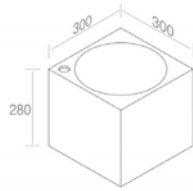

L310TORSV1 'IDEA CUBE' HAND WASHBASIN
'IDEA CUBE' LAVABO LAVE-MAINS

A045
Ceramic waste
"Dual function"
Drain en porcelaine
Optionnel p. 123

991424-10
Chrome click-clack
waste 1¼"
"universal"
Bonde clic-clac chrome 1¼"
Optionnel p. 123

A060
Chrome P-trap
for washbasin
P-trap chrome
pour lavabo
Optionnel p. 124

A008
Fixing kit for
wall-hung basins - M8
Kit de fixation pour
lavabo murale - M8
Inclus

FEATURES: No overflow, With left tap hole, wall-hung
CARACTÉRISTIQUES: Sans trop plein, Avec trou à gauche, Murale

Finitions	POIDS: 12KG
100	$ 820,40
101	$ 1.025,50
104 - 105	$ 1.066,52
480	$ 1.230,60
481 - 482 - 483	$ 1.640,80