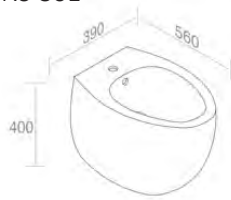

S542T1R1V0 'OVAL' FLOOR STANDING BIDET
'OVAL' BIDET AU SOL

A014
Hidden, floor mounting
fixing kit
Kit de fixation
au sol, caché
Inclus

FEATURES: With overflow, With tap hole, Floor mounted
CARACTÉRISTIQUES: Avec trop plein, Avec trou de robinetterie, Au sol

Finitions	POIDS: 31KG
400 - 400G - 400P	$ 3.354,40
401 - 401G - 401P	$ 4.193,00