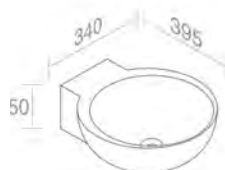

L222TORPVI 'SPOT BASIC WALL' WALL-HUNG WASHBASIN
'SPOT BASIC WALL' LAVABO MURALE

A045
Ceramic waste
"Dual function"
Drain en porcelaine
Optionnel p. 123

991424-10
Chrome click-clack
waste 1¼"
"universal"
Bonde clic-clac chrome 1¼"
Optionnel p. 123

Fixing kit for
wall-hung basins
Kit de fixation pour
lavabo murale
Inclus

A060
Chrome P-trap
for washbasin
P-trap chrome
pour lavabo
Optionnel p. 124

FEATURES: No overflow, Without tap hole, wall-hung
CARACTÉRISTIQUES: Sans trop plein, Sans trou de robinetterie, Murale

Finitions	POIDS: 11KG
100	$ 453,60
101	$ 567,00
104 - 105	$ 589,68
107 - 116 - 125 - 130 - 131 132 - 133 - 140 - 141 - 142 - 143	$ 680,40
250 - 251 - 255 - 257	$ 1.360,80
252 - 253 - 258 - 260 - 350 - 351	$ 1.587,60