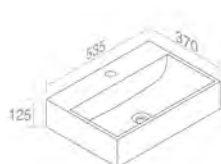

L240T0R1V4 'THIN RECTANGULAR CR' WALL-HUNG WASHBASIN
'THIN RECTANGULAR CR' LAVABO MURALE

A045
Ceramic waste
"Dual function"
Drain en porcelaine
Optionnel p. 123

991424-10
Chrome click-clack waste 1¼"
"universal"
Bonde clic-clac chrome 1¼"
Optionnel p. 123

Fixing kit for
wall-hung basins
Kit de fixation pour
lavabo murale
Inclus

Finitions	POIDS: 15KG
100	$ 851,20
101	$ 1.064,00
104 - 105	$ 1.106,56
116	$ 1.276,80

FEATURES: No overflow, With tap hole, Vessel / wall-hung
CARACTÉRISTIQUES: Sans trop plein, Avec trou de robinetterie, Vasque / Murale