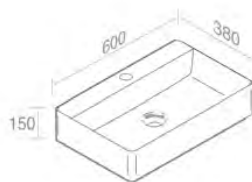

L621TOR1V4 FLY RECTANGULAR CR 60 WALL-HUNG WASHBASIN
FLY RECTANGULAR CR 60 LAVABO MURALE

A045
Ceramic waste
"Dual function"
Drain en porcelaine
Optionnel p. 123

A060
Chrome P-trap
for washbasin
P-trap chrome
pour lavabo
Optionnel p. 124

Fixing kit for
wall-hung basins
Kit de fixation pour
lavabo murale
Inclus

Finitions	POIDS: 17KG
460	$ 2.175,32
468G	$ 2.559,20
460G - 460P - 461 - 470G	$ 3.199,00
461G - 461P - 462 - 462G 462P - 463 - 463G - 463P	$ 3.838,80

FEATURES: No overflow, With tap hole, Vessel / wall-hung
CARACTÉRISTIQUES: Sans trop plein, Avec trou de robinetterie, Vasque / Murale