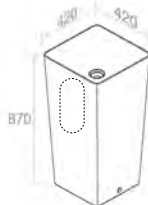

L506TOROVP ELITE SQUARE FREESTANDING WASHBASIN
ELITE SQUARE LAVABO AUTOPORTANT

A045
Ceramic waste
"Dual function"
Drain en porcelaine
Optionnel p. 123

A060
Chrome P-trap
for washbasin
P-trap chrome
pour lavabo
Optionnel p. 124

A007
Fixing kit for
freestanding washbasin
Kit de fixation pour
lavabo autoportant
Inclus

FEATURES: No overflow, Without tap hole, with wall drain
CARACTÉRISTIQUES: Sans trop plein, Sans trou de robinetterie, Avec drain au mur

Finitions	POIDS: 34KG
415 - 420	$ 7.873,04
415G - 415P - 420G - 420P	$ 9.262,40
416G - 416P - 421G - 421P	$ 11.578,00