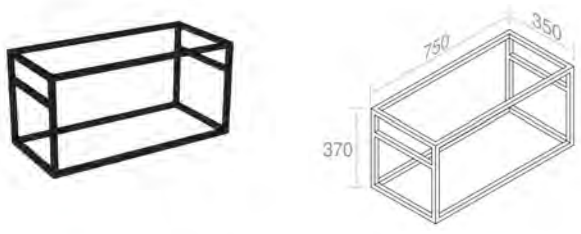

Finitions	
105	\$ 1.436,40

M510
Porcelaine shelf L.250
Tablette en porcelaine 250mm
Optionnel p. 125

M511
Porcelaine shelf L.350
Tablette en porcelaine 350mm
Optionnel p.121

FEATURES: wall-hung
CARACTÉRISTIQUES: Murale