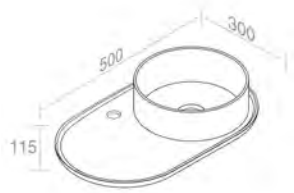

L503TORSVO 'KOMBO CURVY' HAND WASHBASIN
'KOMBO CURVY' LAVABO LAVE-MAINS

A045
Ceramic waste
"Dual function"
Drain en porcelaine
Optionnel p. 123

991424-10
Chrome click-clack
waste 1¼"
"universal"
Bonde clic-clac chrome 1¼"
Optionnel p. 123

A060
Chrome P-trap
for washbasin
P-trap chrome
pour lavabo
Optionnel p. 124

FEATURES: No overflow, With left tap hole, Vessel
CARACTÉRISTIQUES: Sans trop plein, Avec trou à gauche, Vasque

Finitions

100	$ 688,80
101	$ 861,00
104 - 105	$ 895,44
107 - 114 - 116 - 121 - 125 - 130 - 131 132 - 133 - 140 - 141 - 142 - 143	$ 1.033,20