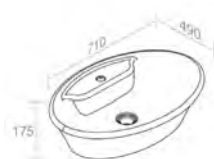

L489TOR1V0 'PRINCESS CR' OVAL VESSEL SINK
'PRINCESS CR' OVALE LAVABO VASQUE

A045
Ceramic waste
"Dual function"
Drain en porcelaine
Optionnel p. 121

FEATURES: No overflow, With tap hole, Vessel
CARACTÉRISTIQUES: Sans trop plein, Avec trou de robinetterie, Vasque

Finitions

467B - 467G - 467P - 467R **$ 2.570,40**

476B - 476G - 476P - 476R **$ 3.213,00**