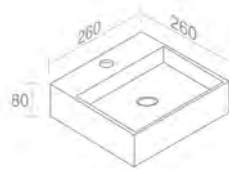

ACQUAFREDDA

HAND WASHBASINS - LAVABOS LAVE-MAINS

L318TOR1V1 ACQUAFREDDA QUADRATO HAND WAHSBASIN
ACQUAFREDDA QUADRATO LAVABO LAVE-MAINS

A008
Fixing kit for
wall-hung basins - M8
Kit de fixation pour
lavabo murale - M8
Inclus

FEATURES: No overflow, With tap hole, wall-hung
CARACTÉRISTIQUES: Sans trop plein, Avec trou de robinetterie, Murale

Finitions	POIDS: 5KG
100	$ 414,40
101	$ 518,00
104 - 105	$ 538,72
107 - 114 - 116 - 121 - 125 - 130 - 131 132 - 133 - 140 - 141 - 142 - 143 - 480	$ 621,60
481 - 482 - 483	$ 828,80