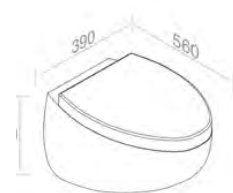

S511TOR0V6 'OVAL' WALL-HUNG TOILET 'OVAL' TOILETTE MURALE

FEATURES: wall-hung with total-clean flushing

A019
Hidden wall mounting fixing kit
for toilets with extensions
Kit de fixation murale caché
pour toilettes avec extention
Inclus

FEATURES: wall-hung with total-clean flushing
CARACTÉRISTIQUES: Murale avec chasse d'eau "total clean"

Finitions	POIDS: 30KG
400 - 400G - 400P	$ 3.264,80
401 - 401G - 401P	$ 4.081,00

1,400