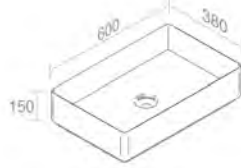

FLY

WASHBASINS / LAVABOS

L620TOR0V0 FLY RECTANGULAR 60 VESSEL SINK
FLY RECTANGULAR 60 LAVABO VASQUE

A045
Ceramic waste
"Dual function"
Drain en porcelaine
Optionnel p. 123

A060
Chrome P-trap
for washbasin
P-trap chrome
pour lavabo
Optionnel p. 124

FEATURES: No overflow, Without tap hole, Vessel
CARACTÉRISTIQUES: Sans trop plein, Sans trou de robinetterie, Vasque

Finitions	POIDS: 13KG
100	$ 1.268,40
101	$ 1.585,50
104 - 105	$ 1.648,92
107 - 114 - 116 - 121 - 125 - 130 - 131 132 - 133 - 140 - 141 - 142 - 143	$ 1.902,60
250 - 251 - 255 - 257	$ 3.805,20
252 - 253 - 258 - 260 - 350 - 351	$ 4.439,40