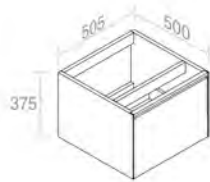

GN \$ 2.504,32

MATCH

C376M1L50 Vanity in lacquered wood H.37,5 cm
Vanité en bois lacqué H.37,5 cm

FEATURES: Vanity with 1 drawer, Width form 50cm
CARACTÉRISTIQUES: Vanité avec 1 tiroir, Largeur 50cm

Finitions