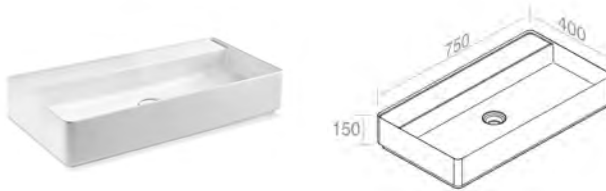

L623TORPV4 FLY RECTANGULAR CR 75 WALL-HUNG WASHBASIN
FLY RECTANGULAR CR 75 LAVABO MURALE

Finitions	POIDS: 17KG
460	$ 2.808,40
468G	$ 3.304,00
460G - 460P - 461	$ 4.130,00
461G - 461P - 462 - 462G 462P - 463 - 463G - 463P	$ 4.956,00

A045
Ceramic waste
"Dual function"
Drain en porcelaine
Optionnel p. 123

A060
Chrome P-trap
for washbasin
P-trap chrome
pour lavabo
Optionnel p. 124

Fixing kit for
wall-hung basins
Kit de fixation pour
lavabo murale
Inclus

FEATURES: No overflow, Without tap hole, Vessel / wall-hung
CARACTÉRISTIQUES: Sans trop plein, Sans trou de robinetterie, Vasque / Murale