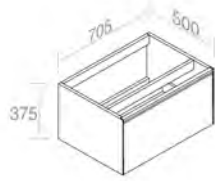

C376M1L70 Vanity in lacquered wood H.37,5 cm
Vanité en bois lacqué H.37,5 cm

FEATURES: Vanity with 1 drawer, Width form 70cm
CARACTÉRISTIQUES: Vanité avec 1 tiroir, Largeur 70cm

Finitions

100	$ 1.808,80
105	$ 1.808,80
116 - 130 - 131 - 132 - 133 140 - 141 - 142 - 143	$ 2.170,56