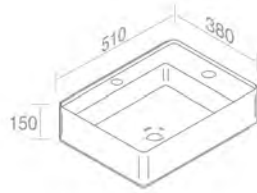

L640TOR2V4 FLY SOSPEO RECTANGULAR PLUS WALL-HUNG WASHBASIN
FLY SOSPEO RECTANGULAR PLUS LAVABO MURALE

A045
Ceramic waste
"Dual function"
Drain en porcelaine
Optionnel p. 123

A060
Chrome P-trap
for washbasin
P-trap chrome
pour lavabo
Optionnel p. 124

Fixing kit for
wall-hung basins
Kit de fixation pour
lavabo murale
Inclus

Finitions	POIDS: 15KG
460	$ 1.718,36
468G	$ 2.021,60
460G - 460P - 461	$ 2.527,00
461G - 461P - 462 - 462G 462P - 463 - 463G - 463P	$ 3.032,40

FEATURES: No overflow, With 2 tap holes, Vessel / wall-hung
CARACTÉRISTIQUES: Sans trop plein, Avec 2 trous, Vasque / Murale