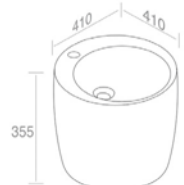

FEATURES: No overflow, Without tap hole, Vessel
CARACTÉRISTIQUES: Sans trop plein, Sans trou de robinetterie, Vasque

Finitions

POIDS: 17KG

400 - 400G - 400P

\$ 2.755,20

401 - 401G - 401P

\$ 3.444,00

L101TOR1VO 'SPOT TOTEM' VESSEL SINK
'SPOT TOTEM' LAVABO VASQUE