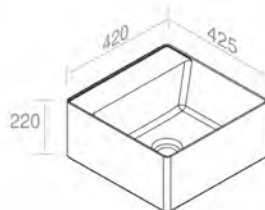

L648TORPV4 FLY SQUARE CR H22 WALL-HUNG WASHBASIN
FLY SQUARE CR H22 LAVABO MURALE

A045
Ceramic waste
"Dual function"
Drain en porcelaine
Optionnel p. 123

A060
Chrome P-trap
for washbasin
P-trap chrome
pour lavabo
Optionnel p. 124