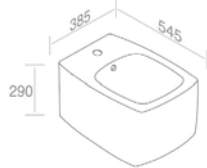

S572T1R1V1 'SQUARE' WALL-HUNG BIDET
'SQUARE' BIDET MURALE

A015
Hidden wall mounting fixing kit
Kit de fixation murale caché
Inclus

FEATURES: With overflow, With tap hole, wall-hung
CARACTÉRISTIQUES: Avec trop plein, Avec trou de robinetterie, Murale

Finitions	POIDS: 32KG
415 - 420	$ 2.889,32
415G - 415P - 420G - 420P	$ 3.399,20
416G - 421G - 421P - 430	$ 4.249,00