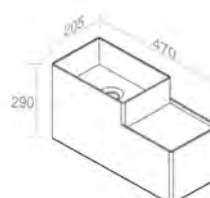

L469T0RPV1 'KOMBO RETTANGOLARE' HAND WASHBASIN 'KOMBO RETTANGOLARE' LAVABO LAVE-MAINS

A045
Ceramic waste
"Dual function"
Drain en porcelaine
Optionnel p. 123

991424-10
Chrome click-clack
waste 1¼"
"universal"
Bonde clic-clac chrome 1¼"
Optionnel p. 123

A060
Chrome P-trap
for washbasin
P-trap chrome
pour lavabo
Optionnel p. 124

A008
Fixing kit for
wall-hung basins - M8
Kit de fixation pour
lavabo murale - M8
Inclus

FEATURES: No overflow, Without tap hole, wall-hung
CARACTÉRISTIQUES: Sans trop plein, Sans trou de robinetterie, Murale

Finitions

100	$ 1.094,80
101	$ 1.368,50
104 - 105	$ 1.423,24
107 - 114 - 116 - 121 - 125 - 130 - 131 132 - 133 - 140 - 141 - 142 - 143	$ 1.642,20