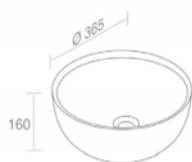

L272TOROVO 'SPOT SOLEIL MIDDLE' VESSEL SINK
'SPOT SOLEIL MIDDLE' LAVABO VASQUE

A045
Ceramic waste
"Dual function"
Drain en porcelaine
Optionnel p. 123

991424-10
Chrome click-clack
waste 1¼"
"universal"
Bonde clic-clac chrome 1¼"
Optionnel p. 123

A060
Chrome P-trap
for washbasin
P-trap chrome
pour lavabo
Optionnel p. 124

FEATURES: No overflow, Without tap hole, Vessel
CARACTÉRISTIQUES: Sans trop plein, Sans trou de robinetterie, Vasque

Finitions	POIDS: 7KG
100	$ 554,40
101	$ 693,00
104 - 105	$ 720,72
107 - 116 - 125 - 130 - 131 132 - 133 - 140 - 141 - 142 - 143	$ 831,60
250 - 251 - 255 - 257	$ 1.663,20
252 - 253 - 258 - 260 - 350 - 351	$ 1.940,40