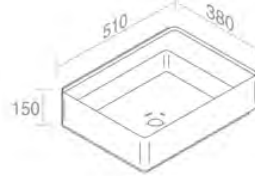

L640TORPV4 FLY SOSPEO RECTANGULAR PLUS WALL-HUNG WASHBASIN
FLY SOSPEO RECTANGULAR PLUS LAVABO MURALE

A045
Ceramic waste
"Dual function"
Drain en porcelaine
Optionnel p. 123

A060
Chrome P-trap
for washbasin
P-trap chrome
pour lavabo
Optionnel p. 124

Fixing kit for
wall-hung basins
Kit de fixation pour
lavabo murale
Inclus

Finitions	POIDS: 15KG
460	$ 1.718,36
468G	$ 2.021,60
460G - 460P - 461	$ 2.527,00
461G - 461P - 462 - 462G 462P - 463 - 463G - 463P	$ 3.032,40

FEATURES: No overflow, Without tap hole, Vessel / wall-hung
CARACTÉRISTIQUES: Sans trop plein, Sans trou de robinetterie, Vasque / Murale