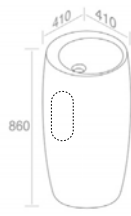

SPOT

WASHBASINS / LAVABOS

L100TOR0VP 'SPOT TOTEM ONE' FREESTANDING BASIN
'SPOT TOTEM ONE' LAVABO AUTOPORTANT

A007
Fixing kit for freestanding washbasin
Kit de fixation pour lavabo autoportant

A060
Chrome P-trap for washbasin
P-trap chrome pour lavabo
Optionnel p. 124

A045
Ceramic waste "Dual function"
Drain en porcelaine
Optionnel p. 123

991424-10
Chrome click-clack waste 1¼"
"universal"
Bonde clic-clac chrome 1¼"
Optionnel p. 123

FEATURES: No overflow, Without tap hole, with wall drain
CARACTÉRISTIQUES: Sans trop plein, Sans trou de robinetterie, Avec drain au mur

Finitions	POIDS: 35KG
100	$ 4.648,00
101	$ 5.810,00
104 - 105	$ 6.042,40
107 - 114 - 116 - 121 - 125 - 130 - 131 132 - 133 - 140 - 141 - 142 - 143 - 480	$ 6.972,00
481 - 482 - 483	$ 9.296,00
250 - 251 - 255 - 257	$ 13.944,00
252 - 253 - 258 - 260 - 350 - 351	$ 16.268,00