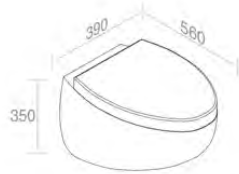

TOILETTES - TOILETES / BIDETS

SWAROVSKI

S511TOROV6 'OVAL' WALL-HUNG TOILET
'OVAL' TOILETTE MURALE

A019
Hidden wall mounting fixing kit
for toilets with extensions
Kit de fixation murale caché
pour toilettes avec extension
Inclus

FEATURES: wall-hung with total-clean flushing
CARACTÉRISTIQUES: Murale avec chasse d'eau "total celan"

Finitions	POIDS: 30KG
100SW	$ 3.264,80
101SW - 104SW - 105SW	$ 4.081,00