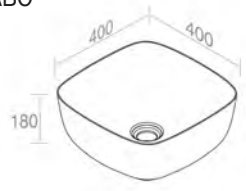

VESS

L682TOR0VO 'VESS 40' WASHBASIN
'VESS 40' LAVABO

A045
Ceramic waste
"Dual function"
Drain en porcelaine
Optionnel p. 123

A060
Chrome P-trap
for washbasin
P-trap chrome
pour lavabo
Optionnel p. 124

FEATURES: No overflow, Without tap hole, Vessel
CARACTÉRISTIQUES: Sans trop plein, Sans trou de robinetterie, Vasque

Finitions	POIDS: 10KG
100	$ 1.176,00
101	$ 1.470,00
104 - 105	$ 1.528,80
107 - 114 - 116 - 121 - 125 - 130 - 131 132 - 133 - 140 - 141 - 142 - 143	$ 1.764,00
250 - 251 - 255 - 257	$ 3.528,00
252 - 253 - 258 - 260 - 350 - 351	$ 4.116,00