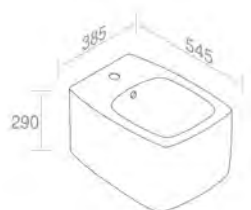

S572T1R1V1 'SQUARE' WALL-HUNG BIDET
'SQUARE' BIDET MURALE

A015
Hidden wall mounting fixing kit
Kit de fixation murale caché
Inclus

FEATURES: With overflow, With tap hole, wall-hung
CARACTÉRISTIQUES: Avec trop plein, Avec trou de robinetterie, Murale

Finitions	POIDS: 32KG
460	$ 2.889,32
467B - 467G - 467P - 467R - 468G	$ 3.399,20
469G	$ 3.739,12
460G - 460P - 461 - 470G 476B - 476G - 476P - 476R	$ 4.249,00
461G - 461P - 462 - 462G 462P - 463 - 463G - 463P	$ 5.098,80