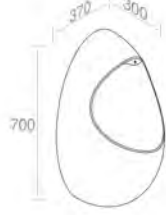

OR18V1FC URINAL
URINOIR

A015
Hidden wall mounting fixing kit
Kit de fixation murale caché
Inclus

FEATURES: wall-hung, With infrared sensor
CARACTÉRISTIQUES: Murale, Avec capteur infrarouge

Finitions

100	$ 2.539,60
101	$ 3.174,50
104 - 105	$ 3.301,48
107 - 114 - 116 - 121 - 125 - 130 - 131 132 - 133 - 140 - 141 - 142 - 143	$ 3.809,40
250 - 251 - 255 - 257	$ 7.618,80
252 - 253 - 258 - 260 - 350 - 351	$ 8.888,60