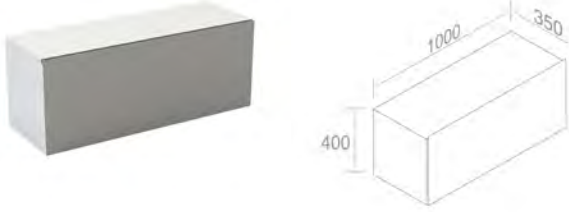

C276L100 DRAWER UNIT FOR 'DECO 150'
MODULE AVEC TIROIR 'DECO 150'

FEATURES: Widht 100cm
CARACTÉRISTIQUES: Largeur 100cm

Finitions	POIDS: 30KG
100	$ 6.095,60
104	$ 7.924,28
117	$ 7.924,28