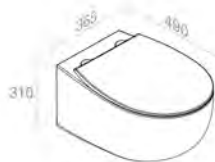

S559T0R0V6 'DOT 2.0' WALL-HUNG TOILET COMPACT
'DOT 2.0' TOILETTE MURALE COMPACTE

A015
Hidden wall mounting fixing kit
Kit de fixation murale caché
Inclus

FEATURES: wall-hung with total-clean flushing
CARACTÉRISTIQUES: Murale avec chasse d'eau "total clean"

Finitions	
415 - 420	$ 1.994,44
415G - 415P - 420G - 420P	$ 2.346,40
416G - 416P - 421G - 421P	$ 2.933,00