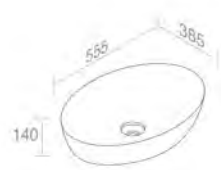

**L616TOR0VO ELITE OVAL M WASHBASIN
ELITE OVAL M LAVABO**

FEATURES: No overflow, Without tap hole, Vessel
CARACTÉRISTIQUES: Sans trop plein, Sans trou de robinetterie, Vasque

Finitions	POIDS: 12KG
100	$ 912,80
101	$ 1.141,00
104 - 105	$ 1.186,64
107 - 114 - 116 - 121 - 125 - 130 - 131 132 - 133 - 140 - 141 - 142 - 143 - 480	$ 1.369,20
481 - 482 - 483	$ 1.825,60
250 - 251 - 255 - 257	$ 2.738,40
252 - 253 - 258 - 260 - 350 - 351	$ 3.194,80