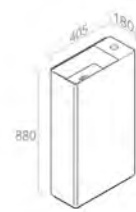

L635TOR1VP 'FLY TOWER' HAND WASHBASIN
'FLY TOWER' LAVABO LAVE-MAINS

A014
Hidden, floor mounting
fixing kit
Kit de fixation
au sol, caché
Inclus

A045
Ceramic waste
"Dual function"
Drain en porcelaine
Optionnel p. 123

A060
Chrome P-trap
for washbasin
P-trap chrome
pour lavabo
Optionnel p. 124

P001
Towel-rail L180
Barre à serviette 180mm
Optionnel p. 123

FEATURES: No overflow, With tap hole, with wall drain
CARACTÉRISTIQUES: Sans trop plein, Avec trou de robinetterie, Avec drain au mur

Finitions	POIDS: 29KG
100	$ 1.318,80
101	$ 1.648,50
104 - 105	$ 1.714,44
107 - 114 - 116 - 121 - 125 - 130 - 131 132 - 133 - 140 - 141 - 142 - 143	$ 1.978,20
250 - 251 - 255 - 257	$ 3.956,40