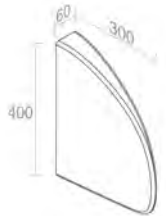

OR20V1 PORCELAIN DIVIDING WALL FOR URINAL
MUR DE DIVISION EN PORCELAINE POUR URINOIR

FEATURES: wall-hung
CARACTÉRISTIQUES: Murale

Finitions

POIDS: 7KG

100	$ 487,20
101	$ 609,00
104 - 105	$ 633,36
107 - 114 - 116 - 121 - 125 - 130 - 131 132 - 133 - 140 - 141 - 142 - 143	$ 730,80