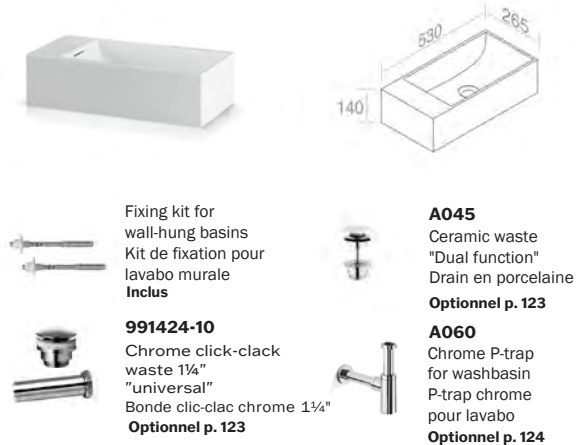

L262T3RPV3 'THIN BRIDGE 50' WALL-HUNG WASHBASIN
'THIN BRIDGE 50' LAVABO MURALE

Finitions	POIDS: 10KG
100	$ 778,40
101	$ 973,00
104 - 105	$ 1.011,92
116	$ 1.167,60

FEATURES: With overflow, Without tap hole, wall-hung with left hole
CARACTÉRISTIQUES: Avec trop plein, Sans trou de robinetterie, Murale avec trou à gauche