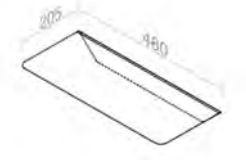

A003V1 STAINLESS STEEL SHELF FOR L469
TABLETTE EN ACIER INOXYDABLE POUR L469

A005
Fixing screws and dowels
Vis de fixation et chevilles
Inclus

FEATURES: wall-hung
CARACTÉRISTIQUES: Murale

Finitions	
L - S	$ 361,20