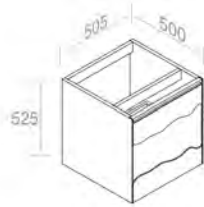

C525M1L50 WOOD VANITY H.52,5 cm
VANITÉ EN BOIS H.52,5 cm

FEATURES: Vanity with 1 drawer, Width form 50cm
CARACTÉRISTIQUES: Vanité avec 1 tiroir, Largeur 50cm

Finitions

101NC - 101RV - 105NC - 105RV

$ 2.436,00