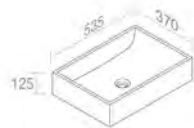

L239T0R0V0 'THIN RECTANGULAR' VESSEL SINK
'THIN RECTANGULAR' LAVABO VASQUE

A045
Ceramic waste
"Dual function"
Drain en porcelaine
Optionnel p. 123

991424-10
Chrome click-clack waste 1¼"
"universal"
Bonde clic-clac chrome 1¼"
Optionnel p. 123

Finitions	POIDS: 14KG
100	$ 879,20
101	$ 1.099,00
104 - 105	$ 1.142,96
116	$ 1.318,80

FEATURES: No overflow, Without tap hole, Vessel
CARACTÉRISTIQUES: Sans trop plein, Sans trou de robinetterie, Vasque