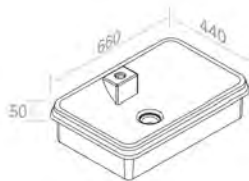

L612TOR1V5 SEMI-RECESSED WASHBASIN 'CLASS RECTANGULAR CR'
LAVABO SEMI-ENCASTRÉ 'CLASS RECTANGULAR CR'

A045
Ceramic waste
"Dual function"
Drain en porcelaine
Optionnel p. 123

991424-10
Chrome click-clack
waste 1¼"
"universal"
Bonde clic-clac chrome 1¼"
Optionnel p. 123

FEATURES: No overflow, With tap hole, Recessed
CARACTÉRISTIQUES: Sans trop plein, Avec trou de robinetterie, Encastré

Finitions

100	$ 1.226,40
101	$ 1.533,00
104 - 105	$ 1.594,32
250 - 251 - 255 - 257	$ 3.679,20