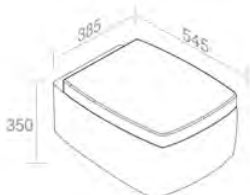

Finitions **POIDS: 24KG**

400 - 400G - 400P \$ 3.264,80

401 - 401G - 401P \$ 4.081,00

S521T0R0V1 'SQUARE' WALL-HUNG TOILET
'SQUARE' TOILETTE MURALE

A015
Hidden wall mounting fixing kit
Kit de fixation murale caché
Optionnel p. 124