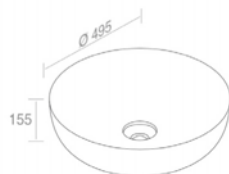

L601TOROVO ELITE ROUND VESSEL SINK
ELITE ROUND LAVABO VASQUE

A045
Ceramic waste
"Dual function"
Drain en porcelaine
Optionnel p. 123

A060
Chrome P-trap
for washbasin
P-trap chrome
pour lavabo
Optionnel p. 124

FEATURES: No overflow, Without tap hole, Vessel
CARACTÉRISTIQUES: Sans trop plein, Sans trou de robinetterie, Vasque

Finitions	POIDS: 12KG
460	$ 1.742,16
467B - 467G - 467P - 467R - 468G	$ 2.049,60
469G	$ 2.254,56
460G - 460P - 461 - 470G 476B - 476G - 476P - 476R	$ 2.562,00
461G - 461P - 462 - 462G 462P - 463 - 463G - 463P	$ 3.074,40