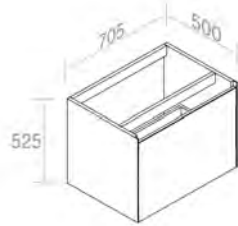

C526M1L70 Vanity in lacquered wood H.52,5 cm
Vanité en bois lacqué H.52,5 cm

FEATURES: Vanity with 1 drawer, Width form 70cm
CARACTÉRISTIQUES: Vanité avec 1 tiroir, Largeur 70cm

Finitions

100	$ 2.472,40
105	$ 2.472,40
116 - 130 - 131 - 132 - 133 140 - 141 - 142 - 143	$ 2.966,88