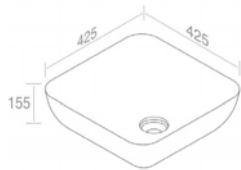

L602TOROVO ELITE SQUARE WASHBASIN
ELITE SQUARE LAVABO

A045
Ceramic waste
"Dual function"
Drain en porcelaine
Optionnel p. 123

A060
Chrome P-trap
for washbasin
P-trap chrome
pour lavabo
Optionnel p. 124

FEATURES: No overflow, Without tap hole, Vessel
CARACTÉRISTIQUES: Sans trop plein, Sans trou de robinetterie, Vasque

Finitions	POIDS: 10KG
100	$ 988,40
101	$ 1.235,50
104 - 105	$ 1.284,92
107 - 114 - 116 - 121 - 125 - 130 - 131 132 - 133 - 140 - 141 - 142 - 143 - 480	$ 1.482,60
481 - 482 - 483	$ 1.976,80
250 - 251 - 255 - 257	$ 2.965,20
252 - 253 - 258 - 260 - 350 - 351	$ 3.459,40