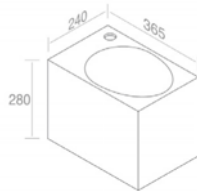

Finitions	POIDS: 12KG
100	\$ 820,40
101	\$ 1.025,50
104 - 105	\$ 1.066,52
480	\$ 1.230,60
481 - 482 - 483	\$ 1.640,80

L311TOR1V1 'IDEA BOX' HAND WASHBASIN
'IDEA BOX' LAVABO LAVE-MAINS

A045
Ceramic waste
"Dual function"
Drain en porcelaine
Optionnel p. 123