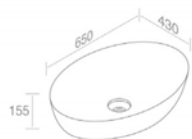

L600TOROVO ELITE OVAL VESSEL SINK
ELITE OVAL LAVABO VASQUE

A045
Ceramic waste
"Dual function"
Drain en porcelaine
Optionnel p. 123

A060
Chrome P-trap
for washbasin
P-trap chrome
pour lavabo
Optionnel p. 124

FEATURES: No overflow, Without tap hole, Vessel
CARACTÉRISTIQUES: Sans trop plein, Sans trou de robinetterie, Vasque

Finitions	POIDS: 14KG
415 - 420	$ 1.970,64
415G - 415P - 420G - 420P	$ 2.318,40
416G - 416P - 421G - 421P	$ 2.898,00