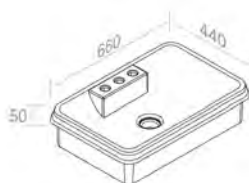

L612TOR3V5 SEMI-RECESSED WASHBASIN 'CLASS RECTANGULAR CR'
LAVABO SEMI-ENCASTRÉ 'CLASS RECTANGULAR CR'

A045
Ceramic waste
"Dual function"
Drain en porcelaine
Optionnel p. 123

991424-10
Chrome click-clack
waste 1¼"
"universal"
Bonde clic-clac chrome 1¼"
Optionnel p. 123

FEATURES: No overflow, With 3 tap holes, Recessed
CARACTÉRISTIQUES: Sans trop plein, Avec 3 trous, Encastré

Finitions

100	$ 1.226,40
101	$ 1.533,00
104 - 105	$ 1.594,32
250 - 251 - 255 - 257	$ 3.679,20