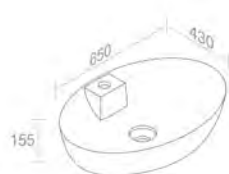

L604TORIVO ELITE OVAL CR WASHBASIN
ELITE OVAL CR LAVABO

A045
Ceramic waste
"Dual function"
Drain en porcelaine
Optionnel p. 123

A060
Chrome P-trap
for washbasin
P-trap chrome
pour lavabo
Optionnel p. 124

FEATURES: No overflow, With tap hole, Vessel
CARACTÉRISTIQUES: Sans trop plein, Avec trou de robinetterie, Vasque

Finitions	POIDS: 14KG
100	$ 1.218,00