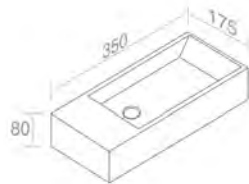

L319TORPV3 ACQUAFREDDA RETTANGOLARE HAND WASHBASIN
ACQUAFREDDA RETTANGOLARE LAVABO LAVE-MAINS

A012
Fixing kit for
wall-hung basins L319
Kit de fixation pour
lavabo murale L319
Inclus

FEATURES: No overflow, Without tap hole, wall-hung with left hole
CARACTÉRISTIQUES: Sans trop plein, Sans trou de robinetterie, Murale avec trou à gauche

Finitions	POIDS: 5KG
100	$ 445,20
101	$ 556,50
104 - 105	$ 578,76
107 - 114 - 116 - 121 - 125 - 130 - 131 132 - 133 - 140 - 141 - 142 - 143 - 480	$ 667,80
481 - 482 - 483	$ 890,40