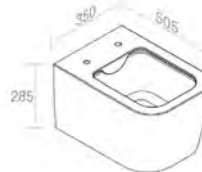

S595TOROV6 'QUO' WALL-HUNG TOILET
'QUO' TOILETTE MURALE

A015
Hidden wall mounting fixing kit
Kit de fixation murale caché
Inclus

FEATURES: wall-hung with total-clean flushing

CARACTÉRISTIQUES: Murale avec chasse d'eau "total clean"

Finitions

415 - 420	$ 2.122,96
415G - 415P - 420G - 420P	$ 2.497,60
416G - 416P - 421G - 421P - 430	$ 3.122,00