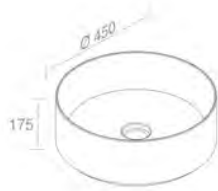

FEATURES: No overflow, With tap hole, Vessel / wall-hung
CARACTÉRISTIQUES: Sans trop plein, Avec trou de robinetterie, Vasque / Murale

L625TOROVO FLY TONDO VESSEL SINK
FLY TONDO LAVABO VASQUE

A045
Ceramic waste
"Dual function"
Drain en porcelaine
Optionnel p. 123