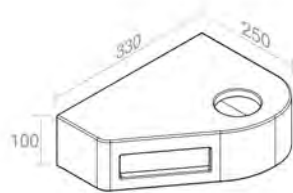

C115RPV1F1 SMALL PORCELAIN TOP LEFT FOR HAND WASHBASIN
PETIT COMPTOIR EN PORCELAINE GAUCHE POUR LAVABO LAVE-MAIN

FEATURES: Without tap hole, wall-hung, with drain hole 75mm

CARACTÉRISTIQUES: Sans trou de robinetterie, Murale, Avec trou de drain 75mm

Finitions	POIDS: 6KG
100	$ 495,60
101	$ 619,50
104 - 105	$ 644,28