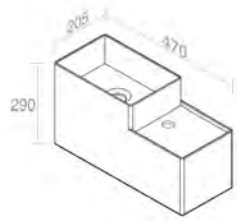

L469TOR1V1 'KOMBO RETTANGOLARE' HAND WASHBASIN
'KOMBO RETTANGOLARE' LAVABO LAVE-MAINS

A045
Ceramic waste
"Dual function"
Drain en porcelaine
Optionnel p. 123

991424-10
Chrome click-clack
waste 1 1/4"
"universal"
Bonde clic-clac chrome 1 1/4"
Optionnel p. 123

A060
Chrome P-trap
for washbasin
P-trap chrome
pour lavabo
Optionnel p. 124

A008
Fixing kit for
wall-hung basins - M8
Kit de fixation pour
lavabo murale - M8
Inclus

FEATURES: No overflow, With tap hole, wall-hung
CARACTÉRISTIQUES: Sans trop plein, Avec trou de robinetterie, Murale

Finitions	
100	$ 1.094,80
101	$ 1.368,50
104 - 105	$ 1.423,24
107 - 114 - 116 - 121 - 125 - 130 - 131 132 - 133 - 140 - 141 - 142 - 143	$ 1.642,20