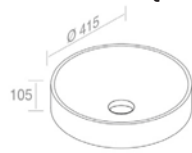

Finitions	POIDS: 15KG
100	\$ 1.072,40
101	\$ 1.340,50
104 - 105	\$ 1.394,12
116	\$ 1.608,60

L250TOROVO 'THIN SHORT' VESSEL SINK
'THIN SHORT' LAVABO VASQUE

A045
Ceramic waste
"Dual function"
Drain en porcelaine
Optionnel p. 123