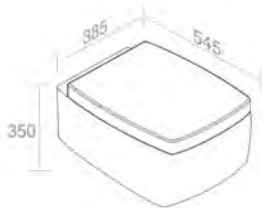

S521T0ROV1 'SQUARE' WALL-HUNG TOILET
'SQUARE' TOILETTE MURALE

A015
Hidden wall mounting fixing kit
Kit de fixation murale caché
Optionnel p. 124

FEATURES: wall-hung
CARACTÉRISTIQUES: Murale

Finitions	POIDS: 34KG
100	\$ 1.517,50
101	\$ 1.895,00
104 - 105	\$ 1.972,50
107 - 114 - 116 - 121 - 125 - 130 - 131 132 - 133 - 140 - 141 - 142 - 143 - 480	\$ 2.276,25
481 - 482 - 483	\$ 3.399,20
250 - 251 - 255 - 257	\$ 5.098,80
252 - 253 - 258 - 260 - 350 - 351	\$ 5.948,80