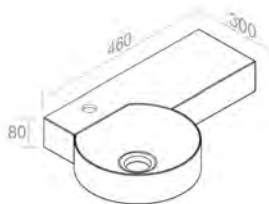

L325TOR1V1 ACQUAFREDDA TONDO PLUS HAND WASHBASIN
ACQUAFREDDA TONDO PLUS LAVABO LAVE-MAINS

FEATURES: No overflow, With tap hole, wall-hung
CARACTÉRISTIQUES: Sans trop plein, Avec trou de robinetterie, Murale

Finitions	POIDS: 5KG
100	$ 518,00
101	$ 651,38
104 - 105	$ 673,40
107 - 114 - 116 - 121 - 125 - 130 - 131 132 - 133 - 140 - 141 - 142 - 143	$ 777,00