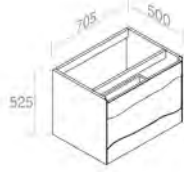

C525M1L70 WOOD VANITY H.52,5 cm
VANITÉ EN BOIS H.52,5 cm

FEATURES: Vanity with 1 drawer, Width form 70cm
CARACTÉRISTIQUES: Vanité avec 1 tiroir, Largeur 70cm

Finitions

101NC - 101RV - 105NC - 105RV $ 3.018,40