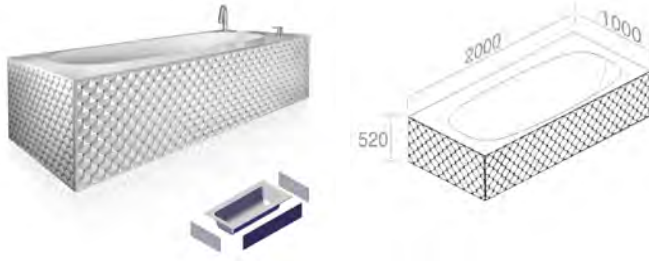

DV201T2R0PV3 OVAL BATHTUB 'CLASS'
BAIN OVAL 'CLASS'

A017
waste for bathtub
Drain pour bain
Inclus

FEATURES: With overflow, Without tap hole, 1 Front panel + 2 side panels
CARACTÉRISTIQUES: Avec trop plein, Sans trou de robinetterie, 1 Panneau avant + 2 panneaux latéraux

Finitions	POIDS: 210KG
100	$ 25.088,00
100G - 100P	$ 27.095,04
104	$ 28.851,20
104G - 104P	$ 30.858,24