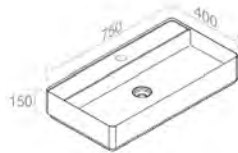

L623TOR1V4 FLY RECTANGULAR CR 75 WALL-HUNG WASHBASIN
FLY RECTANGULAR CR 75 LAVABO MURALE

A045
Ceramic waste
"Dual function"
Drain en porcelaine
Optionnel p. 123

A060
Chrome P-trap
for washbasin
P-trap chrome
pour lavabo
Optionnel p. 124

Fixing kit for
wall-hung basins
Kit de fixation pour
lavabo murale
Inclus

FEATURES: No overflow, With tap hole, Vessel / wall-hung
CARACTÉRISTIQUES: Sans trop plein, Avec trou de robinetterie, Vasques / Murale

Finitions	POIDS: 17KG
100	$ 1.652,00
101	$ 2.065,00
104 - 105	$ 2.147,60
107 - 114 - 116 - 121 - 125 - 130 - 131 132 - 133 - 140 - 141 - 142 - 143	$ 2.478,00
250 - 251 - 255 - 257	$ 4.956,00
252 - 253 - 258 - 260 - 350 - 351	$ 5.782,00