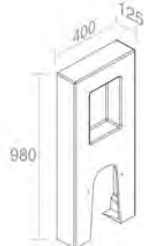

C302VX

'WALL TWO' PORCELAIN PANEL FOR BIDET WITH TOWEL HOLDER
'WALL TWO' PANNEAU DE PORCELAINE POUR BIDET AVEC BARRE À SERVIETTE