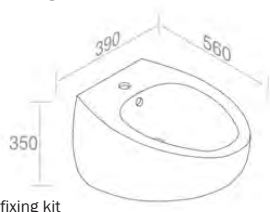

S512T1R1V1 'OVAL' WALL-HUNG BIDET
'OVAL' BIDET MURALE

A019
Hidden wall mounting fixing kit for toilets with extensions
Kit de fixation murale caché pour toilettes avec extension
Inclus

FEATURES: With overflow, With tap hole, wall-hung
CARACTÉRISTIQUES: Avec trop plein, Avec trou de robinetterie, Murale

Finitions	POIDS: 24KG
415 - 420	$ 2.775,08
415G - 415P - 420G - 420P	$ 3.264,80
416G - 416P - 421G - 421P	$ 4.081,00