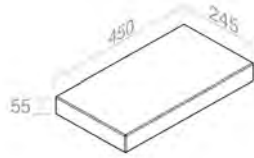

MINI TOP

COMPLEMENTS

C110R0V1F0 SMALL PORCELAIN TOP FOR HAND WASHBASIN
PETIT COMPTOIR EN PORCELAINE POUR LAVABO LAVE-MAIN

FEATURES: Without tap hole, wall-hung, without drain hole
CARACTÉRISTIQUES: Sans trop plein, Murale, Sans trou de drain

Finitions	POIDS: 6KG
100	$ 442,40
101	$ 553,00
104 - 105	$ 575,12