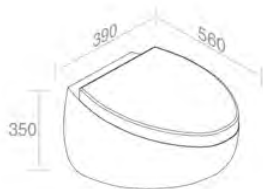

S511TOROV6 'OVAL' WALL-HUNG TOILET 'OVAL' TOILETTE MURALE

A019
Hidden wall mounting fixing kit
for toilets with extensions
Kit de fixation murale caché
pour toilettes avec extension
Inclus

FEATURES: wall-hung with total-clean flushing
CARACTÉRISTIQUES: Murale avec chasse d'eau "total clean"

Finitions	POIDS: 30KG
460	$ 2.775,08
467B - 467G - 467P - 467R - 468G	$ 3.264,80
469G	$ 3.591,28
460G - 460P - 461 - 470G 476B - 476G - 476P - 476R	$ 4.081,00
461G - 461P - 462 - 462G 462P - 463 - 463G - 463P	$ 4.897,20