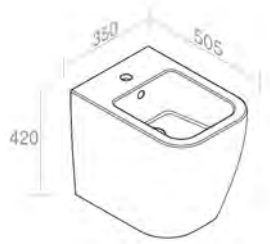

S592T1R1V0 'QUO' FLOOR STANDING BIDET
'QUO' BIDET AU SOL

FEATURES: With overflow, With tap hole, Floor mounted
CARACTÉRISTIQUES: Avec trop plein, Avec trou de robinetterie, Au sol

Finitions

100	$ 1.285,20
101	$ 1.606,50
104 - 105	$ 1.670,76
107 - 114 - 116 - 121 - 125 - 130 - 131 132 - 133 - 140 - 141 - 142 - 143 - 480	$ 1.927,80
481 - 482 - 483	$ 2.570,40
250 - 251 - 255 - 257	$ 3.855,60
252 - 253 - 258 - 260 - 350 - 351	$ 4.498,20