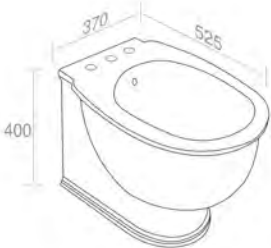

S582T1R3V0 'PRINCESS' FLOOR STANDING BIDET
BIDET AU SOL 'PRINCESS'

A013
floor mounting fixing kit
Kit de fixation au sol
Inclus

FEATURES: With overflow, With 3 tap holes, Floor mounted
CARACTÉRISTIQUES: Avec trop plein, Avec 3 trous, Au sol

Finitions

POIDS: 29KG

100	$ 1.262,80
101	$ 1.578,50
104 - 105	$ 1.641,64
250 - 251 - 255 - 257	$ 3.788,40
252 - 253 - 258 - 260 - 350 - 351	$ 4.419,80