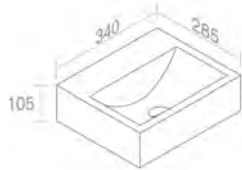

L249T0RPV1 'BOLD RECTANGULAR SM' HAND WASHBASIN
'BOLD RECTANGULAR SM' LAVABO LAVE-MAINS

A045
Ceramic waste
"Dual function"
Drain en porcelaine
Optionnel p. 123

991424-10
Chrome click-clack
waste 1¼"
"universal"
Bonde clic-clac chrome 1¼"

Fixing kit for
wall-hung basins
Kit de fixation pour
lavabo murale
Inclus

A060
Chrome P-trap
for washbasin
P-trap chrome
pour lavabo
Optionnel p. 124

FEATURES: No overflow, Without tap hole, wall-hung
CARACTÉRISTIQUES: Sans trop plein, Sans trou de robinetterie, Murale

Finitions	POIDS: 8KG
415 - 420	$ 704,48
415G - 415P - 420G - 420P	$ 828,80
416G - 416P - 421G - 421P - 430	$ 1.036,00