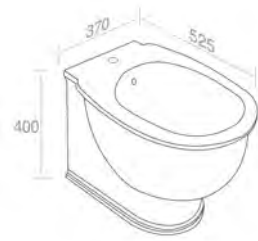

S582T1R1V0 'PRINCESS' FLOOR STANDING BIDET
BIDET AU SOL 'PRINCESS'

A013
floor mounting fixing kit
Kit de fixation au sol
Inclus

FEATURES: With overflow, With tap hole, Floor mounted
CARACTÉRISTIQUES: Avec trop plein, Avec trou de robinetterie, Au sol

Finitions	POIDS: 29KG
100	$ 1.262,80
101	$ 1.578,50
104 - 105	$ 1.641,64
250 - 251 - 255 - 257	$ 3.788,40
252 - 253 - 258 - 260 - 350 - 351	$ 4.419,80

C555R SEAT COVER 'PRINCESS'
SIÈGE DE TOILETTE 'PRINCESS'

FEATURES: Soft-closing
CARACTÉRISTIQUES: Fermeture lente

Finitions	
100	$ 305,20
100G	$ 396,76
101	$ 549,36
104 - 105	$ 549,36
101G	$ 640,92
104G - 105G	$ 640,92