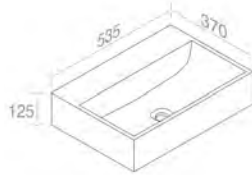

L240TORPV4 'THIN RECTANGULAR CR' WALL-HUNG WASHBASIN
'THIN RECTANGULAR CR' LAVABO MURALE

A045
Ceramic waste
"Dual function"
Drain en porcelaine
Optionnel p. 123

991424-10
Chrome click-clack
waste 1¼"
"universal"
Bonde clic-clac chrome 1¼"

Fixing kit for
wall-hung basins
Kit de fixation pour
lavabo murale
Inclus

Finitions

POIDS: 15KG

400 - 400G - 400P

$ 1.702,40

401 - 401G - 401P

$ 2.128,00

FEATURES: No overflow, Without tap hole, Vessel / wall-hung
CARACTÉRISTIQUES: Sans trop plien, Sans trou de robinetterie, Vasque / Murale