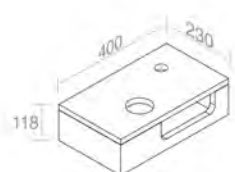

C393RDV1F3 SMALL WOOD TOP FOR HAND WASHBASIN
PETIT COMPTOIR EN BOIS POUR LAVABO LAVE-MAIN

A016

Fixing kit for wood furnitures
Kit de fixation pour vanité en bois

Inclus

FEATURES: With right tap hole, wall-hung, with left drain hole 75mm

CARACTÉRISTIQUES: Avec trou de robinetterie à droite, Murale, Avec trou de drain à gauche 75mm

Finitions	POIDS: 6KG
OT	$ 350,00