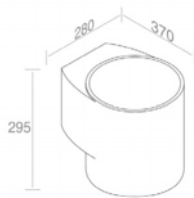

L314TORPV1 'IDEA TUBE' HAND WASHBASIN
'IDEA TUBE' LAVABO LAVE-MAINS

A045

Ceramic waste
"Dual function"
Drain en porcelaine
Optionnel p. 123

A060

Chrome P-trap
for washbasin
P-trap chrome
pour lavabo
Optionnel p. 124

991424-10

Chrome click-clack
waste 1¼"
"universal"
Bonde clic-clac chrome 1¼"
Optionnel p. 123

A008

Fixing kit for
wall-hung basins - M8
Kit de fixation pour
lavabo murale - M8
Inclus

FEATURES: No overflow, Without tap hole, wall-hung
CARACTÉRISTIQUES: Sans top plein, Sans trou de robinetterie, Murale

Finitions	POIDS: 11KG
100	$ 820,40
101	$ 1.025,50
104 - 105	$ 1.066,52
480	$ 1.230,60
481 - 482 - 483	$ 1.640,80