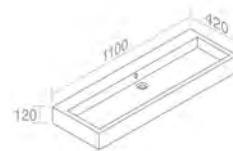

L279T1RPV4 'BOLD TANK 110' WALL-HUNG WASHBASIN
'BOLD TANK 110' LAVABO MURALE

A045
Ceramic waste
"Dual function"
Drain en porcelaine
Optionnel p. 123

991424-10
Chrome click-clack waste 1¼"
"universal"
Bonde clic-clac chrome 1¼"
Optionnel p. 123

Fixing kit for
wall-hung basins
Kit de fixation pour
lavabo murale
Inclus

A060
Chrome P-trap
for washbasin
P-trap chrome
pour lavabo
Optionnel p. 124

FEATURES: With overflow, Without tap hole, Vessel / wall-hung
CARACTÉRISTIQUES: Avec trop plein, Sans trou de robinetterie, Vasque / Murale

Finitions	POIDS: 24KG
100	$ 2.483,60
101	$ 3.104,50
104 - 105	$ 3.228,68
116 - 480	$ 3.725,40
481 - 482 - 483	$ 4.967,20