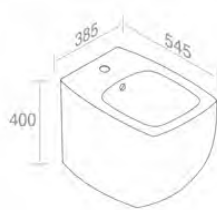

S502T1R1V0 'SQUARE' FLOOR STANDING BIDET 'SQUARE' BIDET AU SOL

A014
Hidden, floor mounting
fixing kit
Kit de fixation
au sol, caché
Inclus

FEATURES: With overflow, With tap hole, Floor mounted
CARACTÉRISTIQUES: Avec trop plein, Avec trou de robinetterie, Au sol

Finitions	POIDS: 29KG
400 - 400G - 400P	$ 3.399,20
401 - 401G - 401P	$ 4.249,00