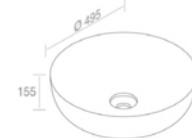

L601TOROVO ELITE ROUND VESSEL SINK
ELITE ROUND LAVABO VASQUE

A045
Ceramic waste
"Dual function"
Drain en porcelaine
Optionnel p. 123

A060
Chrome P-trap
for washbasin
P-trap chrome
pour lavabo
Optionnel p. 124

FEATURES: No overflow, Without tap hole, Vessel
CARACTÉRISTIQUES: Sans trop plein, Sans trou de robinetterie, Vasque

Finitions	POIDS: 12KG
415 - 420	$ 1.742,16
415G - 415P - 420G - 420P	$ 2.049,60
416G - 416P - 421G - 421P	$ 2.562,00