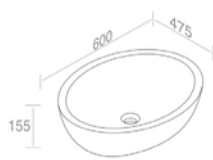

Finitions	POIDS: 24KG
100	\$ 2.483,60
101	\$ 3.104,50
104 - 105	\$ 3.228,68
116 - 480	\$ 3.725,40
481 - 482 - 483	\$ 4.967,20

L280T1R0VO 'BOLD OVAL' VESSEL SINK
'BOLD OVAL' LAVABO VASQUE

A045
Ceramic waste
"Dual function"
Drain en porcelaine
Optionnel p. 123