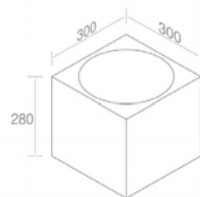

L310T0RPV1 'IDEA CUBE' HAND WASHBASIN
'IDEA CUBE' LAVABO LAVE-MAINS

A045
Ceramic waste
"Dual function"
Drain en porcelaine
Optionnel p. 123

A060
Chrome P-trap
for washbasin
P-trap chrome
pour lavabo
Optionnel p. 124

991424-10
Chrome click-clack
waste 1¼"
"universal"
Bonde clic-clac chrome 1¼"
Optionnel p. 123

A008
Fixing kit for
wall-hung basins - M8
Kit de fixation pour
lavabo murale - M8
Inclus

Finitions

POIDS: 12KG

100	$ 820,40
101	$ 1.025,50
104 - 105	$ 1.066,52
480	$ 1.230,60
481 - 482 - 483	$ 1.640,80

FEATURES: No overflow, Without tap hole, wall-hung
CARACTÉRISTIQUES: Sans trop plein, Sans trou de robinetterie, Murale