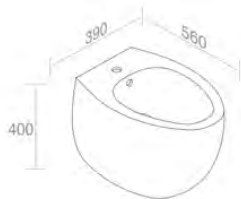

S542T1R1VO 'OVAL' FLOOR STANDING BIDET
'OVAL' BIDET AU SOL

A014
Hidden, floor mounting
fixing kit
Kit de fixation
au sol, caché
Inclus

FEATURES: With overflow, With tap hole, Floor mounted
CARACTÉRISTIQUES: Avec trop plein, Avec trou de robinetterie, Au sol

Finitions	POIDS: 31KG
100SW	$ 3.354,40
101SW - 104SW - 105SW	$ 4.193,00