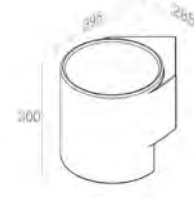

L315TORPV1 'IDEA CYLINDER' HAND WASHBASIN
'IDEA CYLINDER' LAVABO LAVE-MAINS

A045

Ceramic waste
"Dual function"
Drain en porcelaine
Optionnel p. 123

A060

Chrome P-trap
for washbasin
P-trap chrome
pour lavabo
Optionnel p. 124

991424-10

Chrome click-clack
waste 1¼"
"universal"
Bonde clic-clac chrome 1¼"
Optionnel p. 123

A008

Fixing kit for
wall-hung basins - M8
Kit de fixation pour
lavabo murale - M8
Inclus

FEATURES: No overflow, Without tap hole, wall-hung
CARACTÉRISTIQUES: Sans trop plein, Sans trou de robinetterie, Murale

Finitions	POIDS: 11KG
100	$ 820,40
101	$ 1.025,50
104 - 105	$ 1.066,52
480	$ 1.230,60
481 - 482 - 483	$ 1.640,80