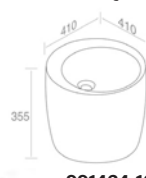

CARACTÉRISTIQUES: Sans trop plein, Sans trou de robinetterie, Avec drain au sol

Finitions	POIDS: 35KG
100SW	\$ 9.296,00
101SW - 104SW - 105SW	\$ 11.620,00

L101TOR0VO 'SPOT TOTEM' VESSEL SINK
'SPOT TOTEM' LAVABO VASQUE