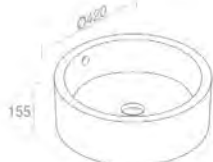

L260T1ROVO 'BOLD RING' VESSEL SINK
'BOLD RING' LAVABO VASQUE

A045
Ceramic waste
"Dual function"
Drain en porcelaine
Optionnel p. 123

991424-10
Chrome click-clack
waste 1¼"
"universal"
Bonde clic-clac chrome 1¼"

A060
Chrome P-trap
for washbasin
P-trap chrome
pour lavabo
Optionnel p. 124

FEATURES: With overflow, Without tap hole, Vessel
CARACTÉRISTIQUES: Avec trop plein, Sans trou de robinetterie, Vasque

Finitions	POIDS: 13KG
415 - 420	$ 1.199,52
415G - 415P - 420G - 420P	$ 1.411,20
416G - 416P - 421G - 421P - 430	$ 1.764,00