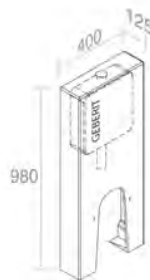

WALL

C301VX

'WALL ONE' PORCELAIN COVER WITH GEBERIT FLUSHING SYSTEM FOR WC
'WALL ONE' EN PORCELAINE AVEC SYTÈME DE CHASSE GEBERIT POUR TOILETTE