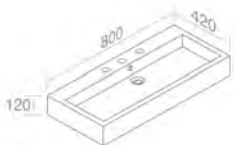

L278T1R3V4 'BOLD TANK 80' WALL-HUNG WASHBASIN
'BOLD TANK 80' LAVABO MURALE

A045
Ceramic waste
"Dual function"
Drain en porcelaine
Optionnel p. 123

991424-10
Chrome click-clack
waste 1¼"
"universal"
Bonde clic-clac chrome 1¼"

Fixing kit for
wall-hung basins
Kit de fixation pour
lavabo murale
Inclus

A060
Chrome P-trap
for washbasin
P-trap chrome
pour lavabo
Optionnel p. 124

FEATURES: With overflow, With 3 tap holes, Vessel / wall-hung
CARACTÉRISTIQUES: Avec trop plein, Avec 3 trous, Vasque / Murale

Finitions	POIDS: 22KG
415 - 420	$ 3.070,20
415G - 415P - 420G - 420P	$ 3.612,00
416G - 416P - 421G - 421P - 430	$ 4.515,00