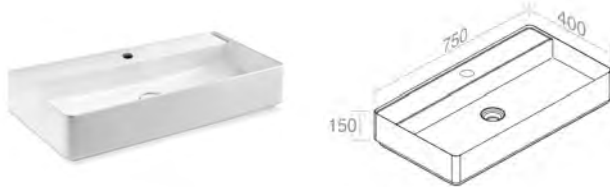

L623TOR1V4 FLY RECTANGULAR CR 75 WALL-HUNG WASHBASIN
FLY RECTANGULAR CR 75 LAVABO MURALE

Finitions	POIDS: 17KG
460	$ 2.808,40
468G	$ 3.304,00
460G - 460P - 461	$ 4.130,00
461G - 461P - 462 - 462G 462P - 463 - 463G - 463P	$ 4.956,00

A045
Ceramic waste
"Dual function"
Drain en porcelaine
Optionnel p. 123

A060
Chrome P-trap
for washbasin
P-trap chrome
pour lavabo
Optionnel p. 124

Fixing kit for
wall-hung basins
Kit de fixation pour
lavabo murale
Inclus

FEATURES: No overflow, With tap hole, Vessel / wall-hung
CARACTÉRISTIQUES: Sans trop plein, Avec trou de robinetterie, Vasque / Murale