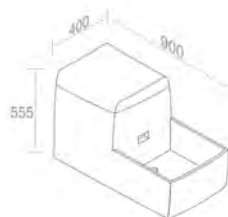

SANI3

S300VX 'SANI3' FEET MASSAGE BATH WITH BENCH
BAIN DE PIED HYDROMASSEUR AVEC SIÈGE 'SANI3'