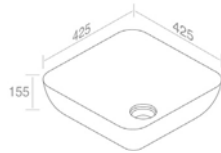

L602TOROVO ELITE SQUARE VESSEL SINK
ELITE SQUARE LAVABO VASQUE

A045
Ceramic waste
"Dual function"
Drain en porcelaine
Optionnel p. 123

A060
Chrome P-trap
for washbasin
P-trap chrome
pour lavabo
Optionnel p. 124

FEATURES: No overflow, Without tap hole, Vessel
CARACTÉRISTIQUES: Sans trop plein, Sans trou de robinetterie, Vasque

Finitions	POIDS: 10KG
415 - 420	$ 1.680,28
415G - 415P - 420G - 420P	$ 1.976,80
416G - 416P - 421G - 421P	$ 2.471,00