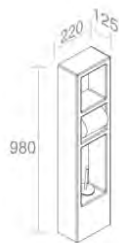

C303VX

'WALL THREE' ALL-IN-ONE PORCELAIN HOLDER FOR TOILET PAPER AND BRUSH
'WALL THREE' SUPPORT EN PORCELAINE TOUT-EN-UN POUR PAPIER DE TOILETTE ET BROSSE