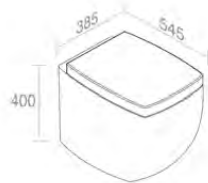

TOILETTES - TOILETS / BIDETS

DECOR

S501TOROVO 'SQUARE' FLOOR STANDING TOILET 'SQUARE' TOILETTE AU SOL

A014
Hidden, floor mounting
fixing kit
Kit de fixation
au sol, caché
Inclus

FEATURES: Floor mounted
CARACTÉRISTIQUES: Au sol

Finitions	POIDS: 34KG
460	$ 2.889,32
467B - 467G - 467P - 467R - 468G	$ 3.399,20
469G	$ 3.739,12
460G - 460P - 461 - 470G 476B - 476G - 476P - 476R	$ 4.249,00
461G - 461P - 462 - 462G 462P - 463 - 463G - 463P	$ 5.098,80