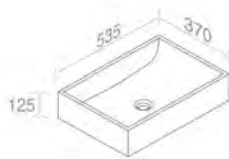

L239TOROVO 'THIN RECTANGULAR' VESSEL SINK
'THIN RECTANGULAR' LAVABO VASQUE

A045
Ceramic waste
"Dual function"
Drain en porcelaine
Optionnel p. 123

991424-10
Chrome click-clack
waste 1¼"
"universal"
Bonde clic-clac chrome 1¼"

FEATURES: No overflow, Without tap hole, Vessel
CARACTÉRISTIQUES: Sans trop plein, Sans trou de robinetterie, Vasque

Finitions	POIDS: 14KG
415 - 420	$ 1.494,64
415G - 415P - 420G - 420P	$ 1.758,40
416G - 416P - 421G - 421P - 430	$ 2.198,00