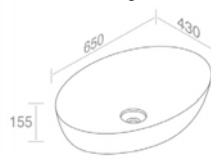

L600TOROVO ELITE OVAL VESSEL SINK
ELITE OVAL LAVABO VASQUE

A045
Ceramic waste
"Dual function"
Drain en porcelaine
Optionnel p. 123

A060
Chrome P-trap
for washbasin
P-trap chrome
pour lavabo
Optionnel p. 124

FEATURES: No overflow, Without tap hole, Vessel
CARACTÉRISTIQUES: Sans trop plein, Sans trou de robinetterie, Vasque

Finitions	POIDS: 14KG
460	$ 1.970,64
467B - 467G - 467P - 467R - 468G	$ 2.318,40
469G	$ 2.550,24
460G - 460P - 461 - 470G 476B - 476G - 476P - 476R	$ 2.898,00
461G - 461P - 462 - 462G 462P - 463 - 463G - 463P	$ 3.477,60