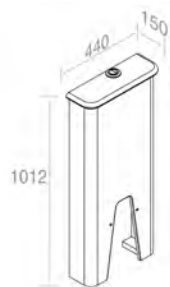

C305VX 'PRINCESS' PORCELAIN COVER WITH GEBERIT FLUSHING SYSTEM FOR WC
COUVERT EN PORCELAINE AVEC SYTÈME DE CHASSE GEBERIT POUR TOILETTE 'PRINCESS'

Finitions	
100	$ 1.229,20
100G	$ 1.536,50
101	$ 1.597,96
104 - 105	$ 1.843,80
101G	$ 2.089,64
104G - 105G	$ 2.212,56