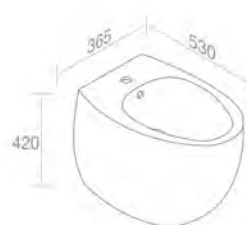

S558T1R1V0 'DOT 2.0' FLOOR STANDING BIDET
'DOT 2.0' BIDET AU SOL

A014
Hidden, floor mounting
fixing kit
Kit de fixation
au sol, caché
Inclus

FEATURES: With overflow, With tap hole, Wall mounted
CARACTÉRISTIQUES: Avec trop plein, Avec trou de robinetterie, Au sol

Finitions	
100	$ 1.117,50
101	$ 1.396,88
104 - 105	$ 1.452,75
107 - 114 - 116 - 121 - 125 - 130 - 131 132 - 133 - 140 - 141 - 142 - 143 - 480	$ 1.877,40
481 - 482 - 483	$ 2.503,20
250 - 251 - 255 - 257	$ 3.754,80