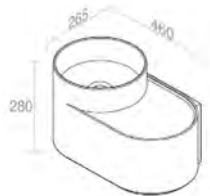

Finitions	POIDS: 11KG
100	\$ 820,40
101	\$ 1.025,50
104 - 105	\$ 1.066,52
480	\$ 1.230,60
481 - 482 - 483	\$ 1.640,80

KOMBO

HAND WASHBASINS - LAVABOS LAVE-MAINS

L468T0RPV1 'KOMBO TONDO' HAND WASHBASIN 'KOMBO TONDO' LAVABO LAVE-MAINS