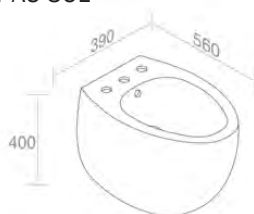

S542T1R3VO 'OVAL' FLOOR STANDING BIDET
'OVAL' BIDET AU SOL

A014
Hidden, floor mounting
fixing kit
Kit de fixation
au sol, caché
Inclus

FEATURES: With overflow, With 3 tap holes, Floor mounted
CARACTÉRISTIQUES: Avec trop plein, Avec 3 trous, Au sol

Finitions	POIDS: 31KG
100SW	$ 3.354,40
101SW - 104SW - 105SW	$ 4.193,00