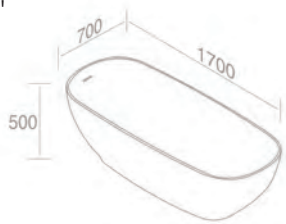

DV220T2R0VL 'PILLAR' BATHTUB
BAIN 'PILLAR'

A017
waste for bathtub
Drain pour bain
Inclus

FEATURES: Without tap hole, lateral drain
CARACTÉRISTIQUES: Sans trou de robinetterie, Drain latéral

Finitions	POIDS: 155KG
100	$ 15.167,60
105	$ 19.717,88
101	$ 15.167,60