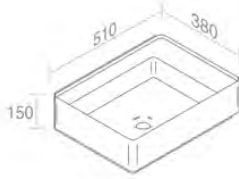

L640TORPV4 FLY SOSPESO RECTANGULAR PLUS WALL-HUNG WASHBASIN
FLY SOSPESO RECTANGULAR PLUS LAVABO MURALE

Finitions	POIDS: 15KG
415 - 420	$ 1.718,36
415G - 415P - 420G - 420P	$ 2.021,60
416G - 416P - 421G - 421P	$ 2.527,00

A045
Ceramic waste
"Dual function"
Drain en porcelaine
Optionnel p. 123

A060
Chrome P-trap
for washbasin
P-trap chrome
pour lavabo
Optionnel p. 124

Fixing kit for
wall-hung basins
Kit de fixation pour
lavabo murale
Inclus

FEATURES: No overflow, Without tap hole, Vessel / wall-hung
CARACTÉRISTIQUES: Sans trop plein, Sans trou de robinetterie, Vasque / Murale