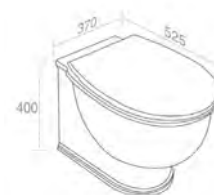

S581TOR0V7 'PRINCESS' FLOOR STANDING TOILET
'PRINCESS' TOILETTE AU SOL

A013
Fixing kit for
freestanding washbasin
Kit de fixation pour
lavabo autoportant
Inclus

FEATURES: No overflow, Without tap hole, floor with total-clean flushing
CARACTÉRISTIQUES: Sans trop plein, Sans trou de robinetterie, Au sol avec chasse d'eau "total clean"

Finitions

POIDS: 32KG

467B - 467G - 467P - 467R **$ 2.525,60**

476B - 476G - 476P - 476R **$ 3.157,00**