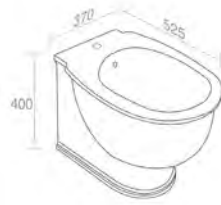

S582T1R1VO 'PRINCESS' FLOOR STANDING BIDET
'PRINCESS' BIDET AU SOL

A013
Fixing kit for freestanding washbasin
Kit de fixation pour lavabo autoportant
Inclus

FEATURES: With overflow, With tap hole, Floor mounted
CARACTÉRISTIQUES: Avec trop plein, Avec trou de robinetterie, Au sol

Finitions	POIDS: 29KG
467B - 467G - 467P - 467R	$ 2.525,60
476B - 476G - 476P - 476R	$ 3.157,00