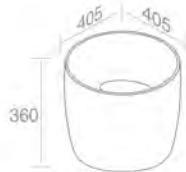

L106TOR0VO 'THIN PILLAR TWO' VESSEL SINK
'THIN PILLAR TWO' LAVABO VASQUE

A060
Chrome P-trap
for washbasin
P-trap chrome
pour lavabo
Optionnel p. 124

FEATURES: No overflow, Without tap hole, Vessel
CARACTÉRISTIQUES: Sans trop plein, Sans trou de robinetterie, Vasque

Finitions	POIDS: 20KG
400 - 400G - 400P	$ 2.844,80
401 - 401G - 401P	$ 3.556,00