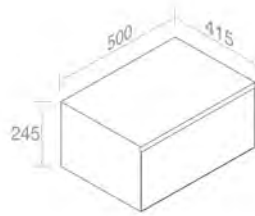

C396V1

SHELF MODULE IN WOOD WITH DRAWER
TABLETTE MODULE EN BOIS AVEC TIROIR

Finitions

POIDS: 30KG

101	$ 2.044,00
105	$ 2.044,00
RV	$ 2.657,20
116 - 130 - 131 - 132 - 133 140 - 141 - 142 - 143	$ 2.657,20

FEATURES: Wall-hung
CARACTÉRISTIQUES: Murale

A205VX

Fixing bracket for solid wood top
Kit de fixation pour comptoir en bois massif

Finitions

100	$ 145,60