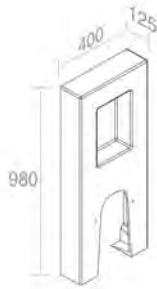

C302VX 'WALL TWO' PORCELAIN PANEL FOR BIDET WITH TOWEL HOLDER
'WALL TWO' PANNEAU DE PORCELAINE POUR BIDET AVEC BARRE À SERVIETTE

Finitions	POIDS: 25KG
100	$ 991,20
101	$ 1.239,00
104 - 105	$ 1.288,56
107 - 114 - 116 - 121 - 125 - 130 - 131 132 - 133 - 140 - 141 - 142 - 143 - 480	$ 1.486,80
481 - 482 - 483	$ 1.982,40