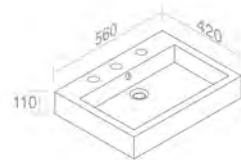

L287T1R3V1 'BOLD TANK 56' WALL-HUNG WASHBASIN
'BOLD TANK 56' LAVABO MURALE

FEATURES: With overflow, With 3 tap holes, wall-hung
CARACTÉRISTIQUES: Avec trop plein, Avec 3 trous, Murale

Finitions	POIDS: 15KG
415 - 420	$ 1.927,80
415G - 415P - 420G - 420P	$ 2.268,00
416G - 416P - 421G - 421P - 430	$ 2.835,00