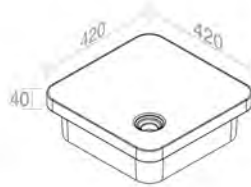

L658TOROV5 IN-OUT QUADRO SEMI-RECESSED WASHBASIN
IN-OUT QUADRO LAVABO SEMI-ENCASTRÉ

A045
Ceramic waste
"Dual function"
Drain en porcelaine
Optionnel p. 123

991424-10
Chrome click-clack
waste 1¼"
"universal"
Bonde clic-clac chrome 1¼"
Optionnel p. 123

FEATURES: No overflow, Without tap hole, Semi-recessed
CARACTÉRISTIQUES: Sans trop plein, Sans trou de robinetterie, Semi-encastré

Finitions	POIDS: 10KG
100	$ 912,80
101	$ 1.141,00
104 - 105	$ 1.186,64
107 - 110 - 114 - 116 - 121 - 125 - 130 131 - 132 - 133 - 140 - 141 - 142 - 143	$ 1.369,20
250 - 251 - 255 - 257	$ 2.738,40
252 - 253 - 258 - 260 - 350 - 351	$ 3.194,80