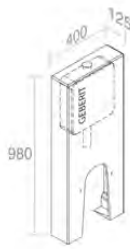

COMPLEMENTS

DECOR

C301VX

'WALL ONE' PORCELAIN COVER WITH GEBERIT FLUSHING SYSTEM FOR WC
'WALL ONE' EN PORCELAINE AVEC SYTÈME DE CHASSE GEBERIT POUR TOILETTE