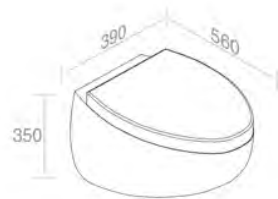

S511TOR0V6 'OVAL' WALL-HUNG TOILET 'OVAL' TOILETTE AU MUR

Finitions	POIDS: 30KG
415 - 420	$ 2.775,08
415G - 415P - 420G - 420P	$ 3.264,80
416G - 416P - 421G - 421P	$ 4.081,00