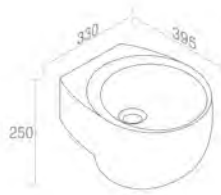

L312TORPV1 'IDEA SPHERE' HAND WASHBASIN
'IDEA SPHERE' LAVABO LAVE-MAINS

A045
Ceramic waste
"Dual function"
Drain en porcelaine
Optionnel p. 123

991424-10
Chrome click-clack
waste 1¼"
"universal"
Bonde clic-clac chrome 1¼"
Optionnel p. 123

A060
Chrome P-trap
for washbasin
P-trap chrome
pour lavabo
Optionnel p. 124

A008
Fixing kit for
wall-hung basins - M8
Kit de fixation pour
lavabo murale - M8
Inclus

FEATURES: No overflow, Without tap hole, wall-hung
CARACTÉRISTIQUES: Sans trop plein, Sans trou de robinetterie, Murale

Finitions	POIDS: 9KG
100	$ 820,40
101	$ 1.025,50
104 - 105	$ 1.066,52
480	$ 1.230,60
481 - 482 - 483	$ 1.640,80