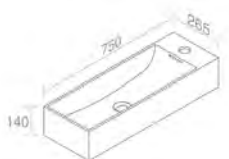

L261T3R1V2 'THIN BRIDGE 72' WALL-HUNG WASHBASIN
'THIN BRIDGE 72' LAVABO MURALE

Fixing kit for wall-hung basins
Kit de fixation pour lavabo murale
Inclus

991424-10
Chrome click-clack waste 1 1/4"
"universal"
Bonde clic-clac chrome 1 1/4"
Optionnel p. 123

A045
Ceramic waste "Dual function"
Drain en porcelaine
Optionnel p. 123

A060
Chrome P-trap for washbasin
P-trap chrome pour lavabo
Optionnel p. 124

FEATURES: With overflow, With tap hole, wall-hung with right hole
CARACTÉRISTIQUES: Avec trop plein, Avec trou de robinetterie, Murale avec trou à droite

Finitions	POIDS: 15KG
100	$ 1.072,40
101	$ 1.340,50
104 - 105	$ 1.394,12
116	$ 1.608,60