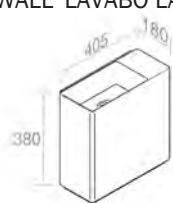

L638TOR0V1 'FLY TOWER WALL' HAND WASHBASIN
'FLY TOWER WALL' LAVABO LAVE MAINS

A045
Ceramic waste
"Dual function"
Drain en porcelaine
Optionnel p. 123

A008
Fixing kit for
wall-hung basins - M8
Kit de fixation pour
lavabo murale - M8
Inclus

A060
Chrome P-trap
for washbasin
P-trap chrome
pour lavabo
Optionnel p. 124

P001
Towel-rail L180
Barre à serviette 180mm
Optionnel p. 123

FEATURES: No overflow, Without tap hole, wall-hung
CARACTÉRISTIQUES: Sans trop plein, Sans trou de robinetterie, Murale

Finitions	POIDS: 22KG
100	$ 1.086,40
101	$ 1.358,00
104 - 105	$ 1.412,32
107 - 114 - 116 - 121 - 125 - 130 - 131 132 - 133 - 140 - 141 - 142 - 143	$ 1.629,60
250 - 251 - 255 - 257	$ 3.259,20