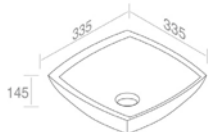

L233TOROVO 'BAG ONE' HAND WASHBASIN
'BAG ONE' LAVABO LAVÉ-MAINS

FEATURES: No overflow, Without tap hole, Vessel
CARACTÉRISTIQUES: Sans trop plein, Sans trou de robinetterie, Vasque

Finitions	POIDS: 7KG
100	$ 428,40
101	$ 535,50
104 - 105	$ 556,92
107 - 114 - 116 - 121 - 125 - 130 - 131 132 - 133 - 140 - 141 - 142 - 143	$ 642,60
250 - 251 - 255 - 257	$ 1.285,20