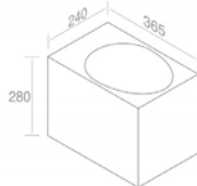

L311TORPV1 'IDEA BOX' HAND WASHBASIN
'IDEA BOX' LAVABO LAVE-MAINS

A045
Ceramic waste
"Dual function"
Drain en porcelaine
Optionnel p. 123

991424-10
Chrome click-clack
waste 1¼"
"universal"
Bonde clic-clac chrome 1¼"
Optionnel p. 123

A060
Chrome P-trap
for washbasin
P-trap chrome
pour lavabo
Optionnel p. 124

A008
Fixing kit for
wall-hung basins - M8
Kit de fixation pour
lavabo murale - M8
Inclus

FEATURES: No overflow, Without tap hole, wall-hung
CARACTÉRISTIQUES: Sans trop plein, Sans trou de robinetterie, Murale

Finitions	POIDS: 12KG
100	$ 820,40
101	$ 1.025,50
104 - 105	$ 1.066,52
480	$ 1.230,60
481 - 482 - 483	$ 1.640,80