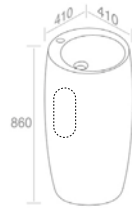

L100TOR1VP 'SPOT TOTEM ONE' FREESTANDING BASIN
'SPOT TOTEM ONE' LAVABO AUTOPORTANT

A007
Fixing kit for freestanding washbasin
Kit de fixation pour lavabo autoportant

A060
Chrome P-trap for washbasin
P-trap chrome pour lavabo
Optionnel p. 124

A045
Ceramic waste "Dual function"
Drain en porcelaine
Optionnel p. 123

991424-10
Chrome click-clack waste 1¼"
"universal"
Bonde clic-clac chrome 1¼"
Optionnel p. 123

FEATURES: No overflow, With tap hole, with wall drain
CARACTÉRISTIQUES: Sans trop plein, Avec trou de robinetterie, Avec drain au mur

Finitions	POIDS: 35KG
100	$ 4.648,00
101	$ 5.810,00
104 - 105	$ 6.042,40
107 - 114 - 116 - 121 - 125 - 130 - 131 132 - 133 - 140 - 141 - 142 - 143 - 480	$ 6.972,00
481 - 482 - 483	$ 9.296,00
250 - 251 - 255 - 257	$ 13.944,00
252 - 253 - 258 - 260 - 350 - 351	$ 16.268,00