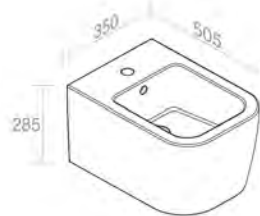

S596T1R1V1 'QUO' WALL-HUNG BIDET
'QUO' BIDET MURALE

FEATURES: With overflow, With tap hole, wall-hung
CARACTÉRISTIQUES: Avec trop plein, Avec trou de robinetterie, Murale

Finitions

100	$ 1.092,50
101	$ 1.365,60
104 - 105	$ 1.420,25
107 - 114 - 116 - 121 - 125 - 130 - 131 132 - 133 - 140 - 141 - 142 - 143 - 480	$ 1.638,75
481 - 482 - 483	$ 2.185,00
250 - 251 - 255 - 257	$ 3.277,50
252 - 253 - 258 - 260 - 350 - 351	$ 4.282,60

C591R 'QUO' SEAT COVER
'QUO' SIÈGE DE TOILETTE

FEATURES: Soft-closing
CARACTÉRISTIQUES: Fermeture lente

Finitions

100	$ 295,00
101	$ 531,00
104 - 105	$ 531,00
107 - 114 - 116 - 121 - 125 - 130 - 131 132 - 133 - 140 - 141 - 142 - 143	$ 590,00