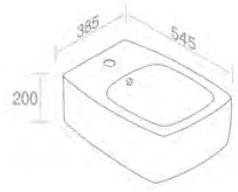

S522T1R1V1 'SQUARE' WALL-HUNG BIDET
'SQUARE' BIDET MURALE

A015
Hidden wall mounting fixing kit
Kit de fixation murale caché
Optionnel p. 124

FEATURES: With overflow, With tap hole, wall-hung
CARACTÉRISTIQUES: Avec trop plein, Avec trou de robinetterie, Murale

Finitions	POIDS: 30KG
415 - 420	$ 2.651,32
415G - 415P - 420G - 420P	$ 3.119,20
416G - 421G - 421P - 430	$ 3.899,00