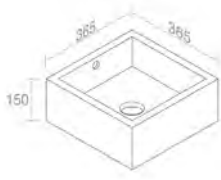

L258T1R0VO 'BOLD BASIN 2' VESSEL SINK
'BOLD BASIN 2' LAVABO VASQUE

A045
Ceramic waste
"Dual function"
Drain en porcelaine
Optionnel p. 123

991424-10
Chrome click-clack
waste 1¼"
"universal"
Bonde clic-clac chrome 1¼"

A060
Chrome P-trap
for washbasin
P-trap chrome
pour lavabo
Optionnel p. 124

FEATURES: With overflow, Without tap hole, Vessel
CARACTÉRISTIQUES: Avec trop plein, Sans trou de robinetterie, Vasque

Finitions	POIDS: 11KG
415 - 420	$ 1.175,72
415G - 415P - 420G - 420P	$ 1.383,20
416G - 416P - 421G - 421P - 430	$ 1.729,00