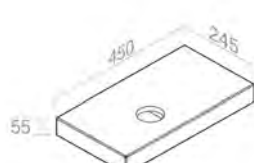

C110RPV1F3 SMALL PORCELAIN TOP FOR HAND WASHBASIN
PETIT COMPTOIR EN PORCELAINE POUR LAVABO LAVE-MAIN

FEATURES: Without tap hole, wall-hung, with left drain hole 75mm
CARACTÉRISTIQUES: Sans trou de robinetterie, Murale, Avec trou de drain à gauche 75mm

Finitions	POIDS: 6KG
100	$ 442,40
101	$ 553,00
104 - 105	$ 575,12