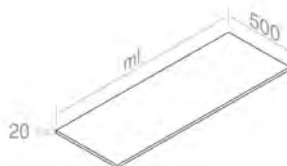

T325P50 TOP FOR VANITY - Price in DOLLAR/ml
TOP POUR VANITÉ - Prix en DOLLAR/ml

FEATURES: Depth 50cm
CARACTÉRISTIQUES: Profondeur 50cm

Finitions

NC - RV	$ 1.164,80
GN	$ 2.504,32