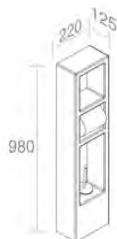

C303VX

'WALL THREE' ALL-IN-ONE PORCELAIN HOLDER FOR TOILET PAPER AND BRUSH
'WALL THREE' SUPPORT EN PORCELAINE TOUT-EN-UN POUR PAPIER DE TOILETTE ET BROSSE