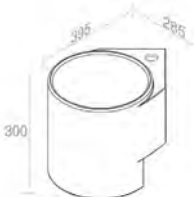

Finitions	POIDS: 11KG
100	\$ 820,40
101	\$ 1.025,50
104 - 105	\$ 1.066,52
480	\$ 1.230,60
481 - 482 - 483	\$ 1.640,80

L315TOR1V1 'IDEA CYLINDER' HAND WASHBASIN
'IDEA CYLINDER' LAVABO LAVE-MAINS

A045

Ceramic waste
"Dual function"
Drain en porcelaine
Optionnel p. 123