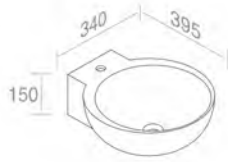

L222TOR1V1 'SPOT BASIC WALL' WALL-HUNG WASHBASIN
'SPOT BASIC WALL' LAVABO MURALE

A045
Ceramic waste
"Dual function"
Drain en porcelaine
Optionnel p. 123

991424-10
Chrome click-clack
waste 1¼"
"universal"
Bonde clic-clac chrome 1¼"
Optionnel p. 123

Fixing kit for
wall-hung basins
Kit de fixation pour
lavabo murale
Inclus

A060
Chrome P-trap
for washbasin
P-trap chrome
pour lavabo
Optionnel p. 124

FEATURES: No overflow, With tap hole, wall-hung
CARACTÉRISTIQUES: Sans trop plein, Avec trou de robinetterie, Murale

Finitions	POIDS: 11KG
100	$ 453,60
101	$ 567,00
104 - 105	$ 589,68
107 - 116 - 125 - 130 - 131 132 - 133 - 140 - 141 - 142 - 143	$ 680,40
250 - 251 - 255 - 257	$ 1.360,80
252 - 253 - 258 - 260 - 350 - 351	$ 1.587,60