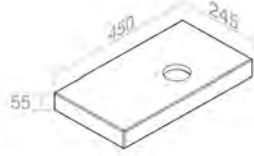

C110RPV1F2 SMALL PORCELAIN TOP FOR HAND WASHBASIN
PETIT COMPTOIR EN PORCELAINE POUR LAVABO LAVE-MAIN

FEATURES: Without tap hole, wall-hung, with right drain hole 75mm
CARACTÉRISTIQUES: Sans trou de robinetterie, Murale, Avec trou de drain à droite 75mm

Finitions	POIDS: 6KG
100	$ 442,40
101	$ 553,00
104 - 105	$ 575,12