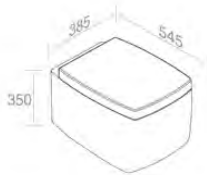

S571T0R0V1 'SQUARE' WALL-HUNG TOILET
'SQUARE' TOILETTE MURALE

A015
Hidden wall mounting fixing kit
Kit de fixation murale caché
Inclus

FEATURES: wall-hung
CARACTÉRISTIQUES: Murale

Finitions	POIDS: 35KG
415 - 420	$ 2.889,32
415G - 415P - 420G - 420P	$ 3.399,20
416G - 421G - 421P - 430	$ 4.249,00