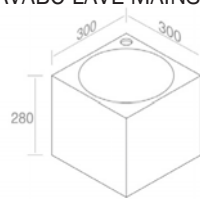

IDEA

L310T0RDV1 'IDEA CUBE' HAND WASHBASIN
'IDEA CUBE' LAVABO LAVE-MAINS

A045
Ceramic waste
"Dual function"
Drain en porcelaine
Optionnel p. 123

A060
Chrome P-trap
for washbasin
P-trap chrome
pour lavabo
Optionnel p. 124

991424-10
Chrome click-clack
waste 1¼"
"universal"
Bonde clic-clac chrome 1¼"
Optionnel p. 123

A008
Fixing kit for
wall-hung basins - M8
Kit de fixation pour
lavabo murale - M8
Inclus

Finitions

POIDS: 12KG

100	$ 820,40
101	$ 1.025,50
104 - 105	$ 1.066,52
480	$ 1.230,60
481 - 482 - 483	$ 1.640,80

FEATURES: No overflow, With right tap hole, wall-hung
CARACTÉRISTIQUES: Sans trop plein, Avec trou à droite, Murale