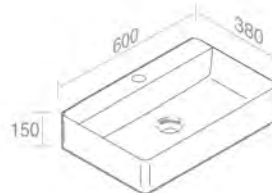

L621TOR1V4 FLY RECTANGULAR CR 60 WALL-HUNG WASHBASIN
FLY RECTANGULAR CR 60 LAVABO MURALE

A045
Ceramic waste
"Dual function"
Drain en porcelaine
Optionnel p. 123

A060
Chrome P-trap
for washbasin
P-trap chrome
pour lavabo
Optionnel p. 124

Fixing kit for
wall-hung basins
Kit de fixation pour
lavabo murale
Inclus

FEATURES: No overflow, With tap hole, Vessel / wall-hung
CARACTÉRISTIQUES: Sans trop plein, Avec trou de robinetterie, Vasque / Murale

Finitions	POIDS: 17KG
100	$ 1.279,60
101	$ 1.599,50
104 - 105	$ 1.663,48
107 - 114 - 116 - 121 - 125 - 130 - 131 132 - 133 - 140 - 141 - 142 - 143	$ 1.919,40
250 - 251 - 255 - 257	$ 3.838,80
252 - 253 - 258 - 260 - 350 - 351	$ 4.478,60