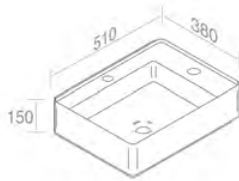

L640TOR2V4 FLY SOSPESO RECTANGULAR PLUS WALL-HUNG WASHBASIN
FLY SOSPESO RECTANGULAR PLUS LAVABO MURALE

Finitions	POIDS: 15KG
415 - 420	$ 1.718,36
415G - 415P - 420G - 420P	$ 2.021,60
416G - 416P - 421G - 421P	$ 2.527,00

A045
Ceramic waste
"Dual function"
Drain en porcelaine
Optionnel p. 123

A060
Chrome P-trap
for washbasin
P-trap chrome
pour lavabo
Optionnel p. 124

Fixing kit for
wall-hung basins
Kit de fixation pour
lavabo murale
Inclus

FEATURES: No overflow, With 2 tap holes, Vasque / wall-hung
CARACTÉRISTIQUES: Sans trop plein, Avec 2 trous, Vasque / Murale