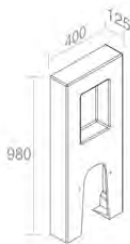

C302VX

'WALL TWO' PORCELAIN PANEL FOR BIDET WITH TOWEL HOLDER
'WALL TWO' PANNEAU DE PORCELAINE POUR BIDET AVEC BARRE À SERVIETTE