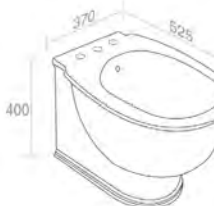

S582T1R3V0 'PRINCESS' FLOOR STANDING BIDET
'PRINCESS' BIDET AU SOL

A013
Fixing kit for
freestanding washbasin
Kit de fixation pour
lavabo autoportant
Inclus

FEATURES: With overflow, With 3 tap holes, Floor mounted
CARACTÉRISTIQUES: Avec trop plein, Avec 3 trous, Au sol

Finitions

POIDS: 29KG

467B - 467G - 467P - 467R **$ 2.525,60**

476B - 476G - 476P - 476R **$ 3.157,00**