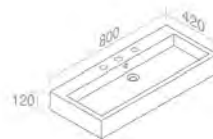

L278T1R3V4 'BOLD TANK 80' WALL-HUNG WASHBASIN
'BOLD TANK 80' LAVABO MURALE

A045
Ceramic waste
"Dual function"
Drain en porcelaine
Optionnel p. 123

991424-10
Chrome click-clack waste 1¼"
"universal"
Bonde clic-clac chrome 1¼"
Optionnel p. 123

Fixing kit for
wall-hung basins
Kit de fixation pour
lavabo murale
Inclus

A060
Chrome P-trap
for washbasin
P-trap chrome
pour lavabo
Optionnel p. 124

FEATURES: With overflow, With 3 tap holes, Vessel / wall-hung
CARACTÉRISTIQUES: Avec trop plein, Avec 3 trous de robinetterie, Vasque / Murale

Finitions	POIDS: 22KG
100	$ 1.806,00
101	$ 2.257,50
104 - 105	$ 2.347,80
116 - 480	$ 2.709,00
481 - 482 - 483	$ 3.612,00