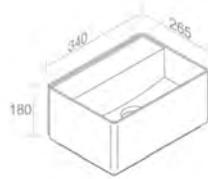

L631TORPV1 'FLY MINI RETTANGOLARE CR' HAND WASHBASIN
'FLY MINI RETTANGOLARE CR' LAVABO LAVE-MAINS

A045
Ceramic waste
"Dual function"
Drain en porcelaine
Optionnel p. 123

A060
Chrome P-trap
for washbasin
P-trap chrome
pour lavabo
Optionnel p. 124

A008
Fixing kit for
wall-hung basins - M8
Kit de fixation pour
lavabo murale - M8
Inclus

P001
Towel-rail L180
Barre à serviette 180mm
Optionnel p. 123

Finitions	POIDS: 11KG
100	$ 756,00
101	$ 945,00
104 - 105	$ 982,80
107 - 114 - 116 - 121 - 125 - 130 - 131 132 - 133 - 140 - 141 - 142 - 143	$ 1.134,00
250 - 251 - 255 - 257	$ 2.268,00

FEATURES: No overflow, Without tap hole, wall-hung
CARACTÉRISTIQUES: Sans trop plein, Sans trou de robinetterie, Murale