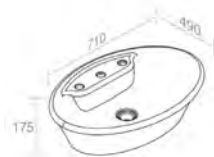

L489TOR3V0 'PRINCESS CR' OVAL VESSEL SINK
'PRINCESS CR' OVALE LAVABO VASQUE

A045
Ceramic waste
"Dual function"
Drain en porcelaine
Optionnel p. 121

FEATURES: No overflow, With 3 tap holes, Vessel
CARACTÉRISTIQUES: Sans trop plein, Avec 3 trous, Vasque

Finitions

467B - 467G - 467P - 467R **$ 2.570,40**

476B - 476G - 476P - 476R **$ 3.213,00**