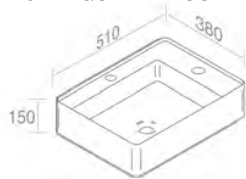

L640TOR2V4 FLY SOSPESO RECTANGULAR PLUS WALL-HUNG BASIN
FLY SOSPESO RECTANGULAR PLUS LAVABO MURALE

A060
Chrome P-trap
for washbasin
P-trap chrome
pour lavabo
Optionnel p. 124

FEATURES: No overflow, With 2 tap holes, Vessel / wall-hung
CARACTÉRISTIQUES: Sans trop plein, Avec 2 trous de robinetterie, Vasque / Murale

Finitions	POIDS: 17KG
100	$ 1.010,80
101	$ 1.263,50
104 - 105	$ 1.314,04
107 - 114 - 116 - 121 - 125 - 130 - 131 132 - 133 - 140 - 141 - 142 - 143	$ 1.516,20
250 - 251 - 255 - 257	$ 3.032,40
252 - 253 - 258 - 260 - 350 - 351	$ 3.537,80