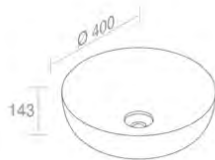

L671TOROVO ELITE ROUND S VESSEL SINK
ELITE ROUND S LAVABO VASQUE

A045
Ceramic waste
"Dual function"
Drain en porcelaine
Optionnel p. 123

A060
Chrome P-trap
for washbasin
P-trap chrome
pour lavabo
Optionnel p. 124

FEATURES: No overflow, Without tap hole, Vessel
CARACTÉRISTIQUES: Sans trop plein, Sans trou de robinetterie, Vasque

Finitions	POIDS: 9KG
460	$ 1.318,52
467B - 467G - 467P - 467R - 468G	$ 1.551,20
469G	$ 1.706,32
460G - 460P - 461 - 470G 476B - 476G - 476P - 476R	$ 1.939,00
461G - 461P - 462 - 462G 462P - 463 - 463G - 463P	$ 2.326,80