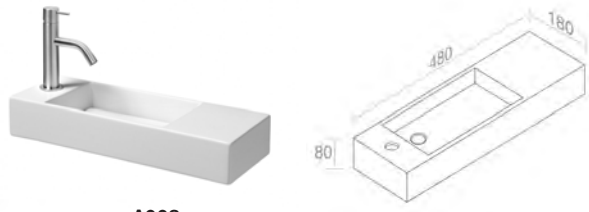

L321T0R1V3 RETTANGOLARE PLUS HAND WASHBASIN
RETTANGOLARE PLUS LAVABO LAVE-MAINS

FEATURES: No overflow, With tap hole, wall-hung with left hole
CARACTÉRISTIQUES: Sans trop plein, Avec trou de robinetterie, Murale avec trou à gauche

Finitions	POIDS: 6KG
100	$ 504,00
101	$ 630,00
104 - 105	$ 655,20
107 - 114 - 116 - 121 - 125 - 130 - 131 132 - 133 - 140 - 141 - 142 - 143 - 480	$ 756,00
481 - 482 - 483	$ 1.008,00