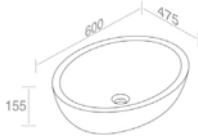

Finitions	POIDS: 20KG
100SW	\$ 2.844,80
101SW - 104SW - 105SW	\$ 3.556,00

L280T1R0VO 'BOLD OVAL' VESSEL SINK
'BOLD OVAL' LAVABO VASQUE

A045
Ceramic waste
"Dual function"
Drain en porcelaine
Optionnel p. 123