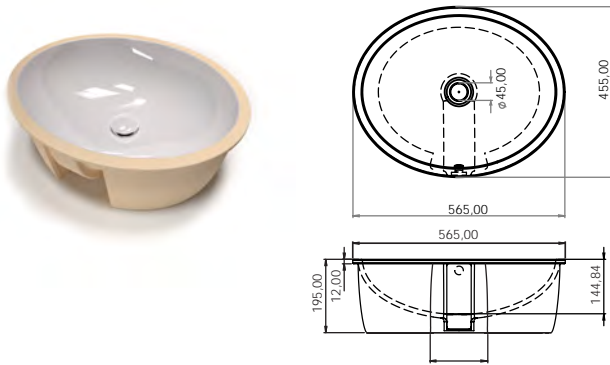

L201T1R0V8 OVAL UNDERMOUNT WASHBASIN
OVAL LAVABO SOUS COMPTOIR

FEATURES: With overflow, Without tap hole, Undermount
CARACTÉRISTIQUES: Avec trop plein, Sans trou de robinetterie, Sous comptoir

Finitions	POIDS: 5KG
100	$ 779,00
101	$ 979,00
104 - 105	$ 1019,00