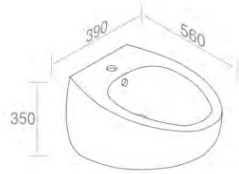

S512T1R1V1 'OVAL' WALL-HUNG BIDET
'OVAL' BIDET MURALE

A019
Hidden wall mounting fixing kit
for toilets with extensions
Kit de fixation murale caché
pour toilettes avec extension
Inclus

FEATURES: With overflow, With tap hole, wall-hung
CARACTÉRISTIQUES: Avec trop plein, Avec trou de robinetterie, Murale

Finitions	POIDS: 24KG
100SW	$ 3.264,80
101SW - 104SW - 105SW	$ 4.081,00