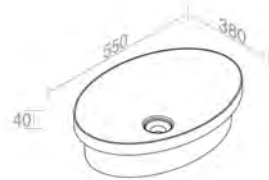

IN-OUT

L657TOROV5 IN-OUT OVALE SEMI-RECESSED WAHSBASIN
IN-OUT OVALE LAVABO SEMI-ENCASTRÉ