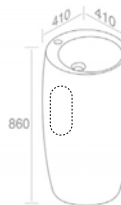

L100TOR1VP 'SPOT TOTEM ONE' FREESTANDING BASIN
'SPOT TOTEM ONE' LAVABO AUTOPORTANT

A007
Fixing kit for freestanding washbasin
Kit de fixation pour lavabo autoportant
Inclus

A060
Chrome P-trap for washbasin
P-trap chrome pour lavabo
Optionnel p. 124

A045
Ceramic waste "Dual function"
Drain en porcelaine
Optionnel p. 123

991424-10
Chrome click-clack waste 1 1/4"
"universal"
Bonde clic-clac chrome 1 1/4"

FEATURES: No overflow, With tap hole, with wall drain
CARACTÉRISTIQUES: Sans trop plein, Avec trou de robinetterie, Avec drain au mur

Finitions	POIDS: 35KG
400 - 400G - 400P	$ 9.296,00
401 - 401G - 401P	$ 11.620,00