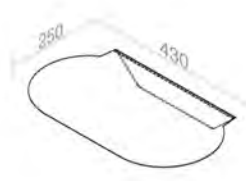

A002V1 STAINLESS STEEL SHELF FOR L468
TABLETTE EN ACIER INOXYDABLE POUR L468

A005
Fixing screws and dowels
Vis de fixation et chevilles
Inclus

FEATURES: wall-hung
CARACTÉRISTIQUES: Murale

Finitions	
L - S	$ 361,20