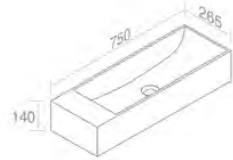

L261T3RPV0 'THIN BRIDGE 72' VESSEL SINK
'THIN BRIDGE 72' LAVABO VASQUE

991424-10
Chrome click-clack waste 1¼"
"universal"
Bonde clic-clac chrome 1¼"
Optionnel p. 123

A045
Ceramic waste
"Dual function"
Drain en porcelaine
Optionnel p. 123

A060
Chrome P-trap for washbasin
P-trap chrome pour lavabo
Optionnel p. 124

FEATURES: With overflow, Without tap hole, Vessel, Reversible, 4 sided glase
CARACTÉRISTIQUES: Avec trop plein, Sans trou de robinetterie, Vessel, Réversible, Fini sur les 4 côtés

Finitions	POIDS: 15KG
100	$ 1.072,40
101	$ 1.340,50
104 - 105	$ 1.394,12
116	$ 1.608,60