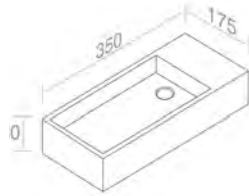

L319TORPV2 ACQUAFREDDA RETTANGOLARE HAND WASHBASIN
ACQUAFREDDA RETTANGOLARE LAVABO LAVE-MAINS

A012
Fixing kit for
wall-hung basins L319
Kit de fixation pour
lavabo murale L319
Inclus

FEATURES: No overflow, Without tap hole, wall-hung with right hole
CARACTÉRISTIQUES: Sans trop plein, Sans trou de robinetterie, Murale avec trou à droite

Finitions	POIDS: 5KG
100	$ 445,20
101	$ 556,50
104 - 105	$ 578,76
107 - 114 - 116 - 121 - 125 - 130 - 131 132 - 133 - 140 - 141 - 142 - 143 - 480	$ 667,80
481 - 482 - 483	$ 890,40