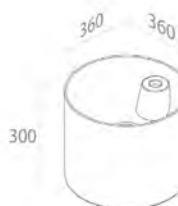

L805T0R1V0 VESSEL SINK POLI Ø36cm, H.30cm
LAVABO VASQUE POLI Ø36cm, H.30cm

A045
Ceramic waste
"Dual function"
Drain en porcelaine
Optionnel p. 123

A060
Chrome P-trap
for washbasin
P-trap chrome
pour lavabo
Optionnel p. 124

FEATURES: No overflow, With tap hole, Vessel
CARACTÉRISTIQUES: Sans trop plein, Avec trou de robinetterie, Vasque

Finitions

100	$ 1.498,00
101	$ 1.872,50
104 - 105	$ 1.947,40
107 - 116 - 130 - 131 - 132 - 133 140 - 141 - 142 - 143 - 480	$ 2.247,00
481 - 482 - 483	$ 2.996,00