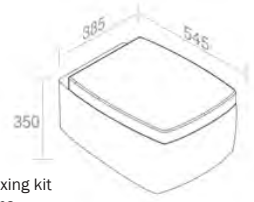

S521TOROV1 'SQUARE' WALL-HUNG TOILET
'SQUARE' TOILETTE MURALE

A019
Hidden wall mounting fixing kit for toilets with extensions
Kit de fixation murale caché pour toilettes avec extension
Optionnel p. 124

FEATURES: wall-hung
CARACTÉRISTIQUES: wall-hung

Finitions	POIDS: 30KG
415 - 420	$ 2.651,32
415G - 415P - 420G - 420P	$ 3.119,20
416G - 421G - 421P - 430	$ 3.899,00