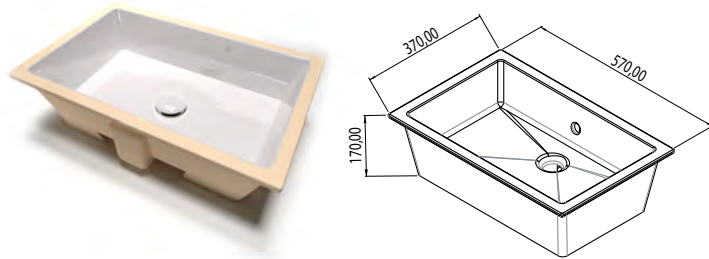

L454T1R0V8 RECTANGULAR PLUS UNDERMOUNT WASHBASIN
RECTANGULAR PLUS LAVABO SOUS COMPTOIR

Finitions	POIDS: 5KG
100	$ 599,00
101	$ 749,00
104 - 105	$ 799,00

FEATURES: With overflow, Without tap hole, Undermount
CARACTÉRISTIQUES: Avec trop plein, Sans trou de robinetterie, Sous comptoir