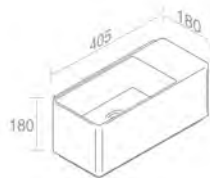

L632TORPV1 'FLY MINI RETTANGOLARE DX' HAND WASHBASIN
'FLY MINI RETTANGOLARE DX' LAVABO LAVE-MAINS

A045
Ceramic waste
"Dual function"
Drain en porcelaine
Optionnel p. 123

A060
Chrome P-trap
for washbasin
P-trap chrome
pour lavabo
Optionnel p. 124

A008
Fixing kit for
wall-hung basins - M8
Kit de fixation pour
lavabo murale - M8
Inclus

P001
Towel-rail L180
Barre à serviette 180mm
Optionnel p. 123

Finitions	POIDS: 9KG
100	$ 747,60
101	$ 934,50
104 - 105	$ 971,88
107 - 114 - 116 - 121 - 125 - 130 - 131 132 - 133 - 140 - 141 - 142 - 143	$ 1.121,40
250 - 251 - 255 - 257	$ 2.242,80

FEATURES: No overflow, Without tap hole, wall-hung
CARACTÉRISTIQUES: Sans trop plein, Sans trou de robinetterie, Murale