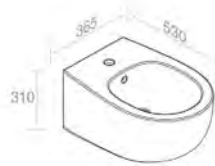

S556T1R1V1 'DOT 2.0' WALL-HUNG BIDET
'DOT 2.0' BIDET MURALE

A015
Hidden wall mounting fixing kit
Kit de fixation murale caché
Inclus

FEATURES: With overflow, With tap hole, wall-hung
CARACTÉRISTIQUES: Avec trop plein, Avec trou de robinetterie, Murale

Finitions	POIDS: 19KG
415 - 420	$ 1.965,88
415G - 415P - 420G - 420P	$ 2.312,80
416G - 416P - 421G - 421P	$ 2.891,00