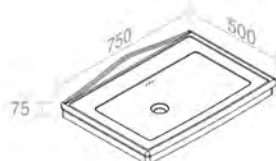

L590T1RPV1 WALL-HUNG WASHBASIN 'PRINCESS SMALL'
LAVABO MURALE 'PRINCESS SMALL'

FEATURES: With overflow, Without tap hole, wall-hung
CARACTÉRISTIQUES: Avec trop plein, Sans trou de robinetterie, Murale

Finitions	
100	$ 1.010,80
101	$ 1.263,50
104 - 105	$ 1.314,04