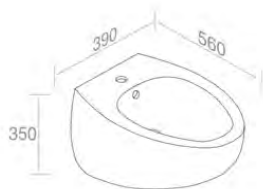

S512T1R1V1 'OVAL' WALL-HUNG BIDET 'OVAL' BIDET MURALE

A019
Hidden wall mounting fixing kit
for toilets with extensions
Kit de fixation murale caché
pour toilettes avec extension
Inclus

FEATURES: With overflow, With tap hole, wall-hung
CARACTÉRISTIQUES: Avec trop plein, Avec trou de robinetterie, Murale

Finitions	POIDS: 24KG
460	$ 2.775,08
467B - 467G - 467P - 467R - 468G	$ 3.264,80
469G	$ 3.591,28
460G - 460P - 461 - 470G 476B - 476G - 476P - 476R	$ 4.081,00
461G - 461P - 462 - 462G 462P - 463 - 463G - 463P	$ 4.897,20