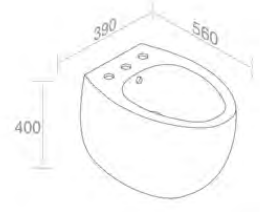

S542T1R3V0 'OVAL' FLOOR STANDING BIDET
'OVAL' BIDET AU SOL

FEATURES: With overflow, With 3 tap holes, Floor mounted
CARACTÉRISTIQUES: Avec trop plein, Avec 3 trous, Au sol

Finitions	POIDS: 31KG
415 - 420	$ 2.851,24
415G - 415P - 420G - 420P	$ 3.354,40
416G - 421G - 421P	$ 4.193,00