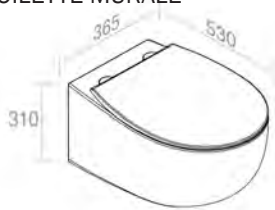

DOT

S555T0R0V6 'DOT 2.0' WALL-HUNG TOILET
'DOT 2.0' TOILETTE MURALE

A015
Hidden wall mounting fixing kit
Kit de fixation murale caché
Inclus

FEATURES: wall-hung with total-clean flushing
CARACTÉRISTIQUES: Murale avec chasse d'eau "total clean"

Finitions	POIDS: 24KG
100	$ 975,00
101	$ 1.299,00
104 - 105	$ 1.299,00
107 - 114 - 116 - 121 - 125 - 130 - 131 132 - 133 - 140 - 141 - 142 - 143 - 480	$ 1.571,25
481 - 482 - 483	$ 2.346,40
250 - 251 - 255 - 257	$ 3.142,50