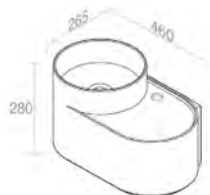

L468T0R1V1 'KOMBO TONDO' HAND WASHBASIN 'KOMBO TONDO' LAVABO LAVE-MAINS

A045
Ceramic waste
"Dual function"
Drain en porcelaine
Optionnel p. 123

991424-10
Chrome click-clack
waste 1¼"
"universal"
Bonde clic-clac chrome 1¼"
Optionnel p. 123

A060
Chrome P-trap
for washbasin
P-trap chrome
pour lavabo
Optionnel p. 124

A008
Fixing kit for
wall-hung basins - M8
Kit de fixation pour
lavabo murale - M8
Inclus

FEATURES: No overflow, With tap hole, wall-hung
CARACTÉRISTIQUES: Sans trop plein, Avec trou de robinetterie, Murale

Finitions

100	$ 1.055,60
101	$ 1.319,50
104 - 105	$ 1.372,28
107 - 114 - 116 - 121 - 125 - 130 - 131 132 - 133 - 140 - 141 - 142 - 143	$ 1.583,40