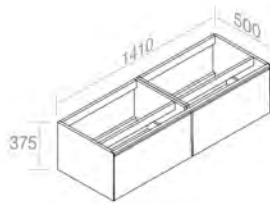

C376M2L70 Vanity in lacquered wood H.37,5 cm
Vanité en bois lacqué H.37,5 cm

FEATURES: Vanity with 2 drawer, Width form 70cm
CARACTÉRISTIQUES: Vanité avec 2 tiroir, Largeur 70cm

Finitions

100	$ 3.539,20
105	$ 3.539,20
116 - 130 - 131 - 132 - 133 140 - 141 - 142 - 143	$ 4.247,04