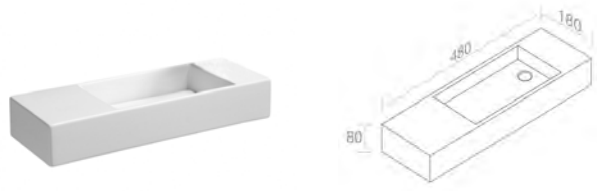

L321T0RPV2 RETTANGOLARE PLUS HAND WASHBASIN
RETTANGOLARE PLUS LAVABO LAVE-MAINS

FEATURES: No overflow, Without tap hole, wall-hung with right hole
CARACTÉRISTIQUES: Sans trop plein, Sans trou de robinetterie, Murale avec trou à droite

Finitions	POIDS: 6KG
100	$ 504,00
101	$ 630,00
104 - 105	$ 655,20
107 - 114 - 116 - 121 - 125 - 130 - 131 132 - 133 - 140 - 141 - 142 - 143 - 480	$ 756,00
481 - 482 - 483	$ 1.008,00