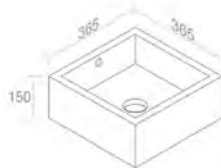

BOLD

L258T1R0V0 'BOLD BASIN 2' VESSEL SINK
'BOLD BASIN 2' LAVABO VASQUE