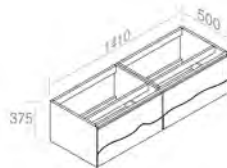

C375M2L70 WOOD VANITY H.37,5 cm
VANITÉ EN BOIS H.37,5 cm

FEATURES: Vanity with 2 drawers, Width form 70cm
CARACTÉRISTIQUES: Vanité avec 2 tiroirs, Largeur 70cm

Finitions

101NC - 101RV - 105NC - 105RV

$ 4.216,80