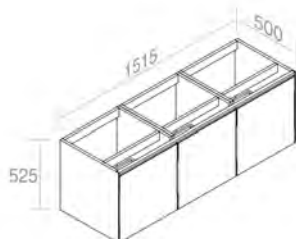

FEATURES: Vanity with 3 drawer, Width form 50cm
CARACTÉRISTIQUES: Vanité avec 3 tiroir, Largeur 50cm

Finitions

100	$ 5.468,40
105	$ 5.468,40
116 - 130 - 131 - 132 - 133 140 - 141 - 142 - 143	$ 6.562,08

C526M4L50 Vanity in lacquered wood H.52,5 cm
Vanité en bois lacqué H.52,5 cm