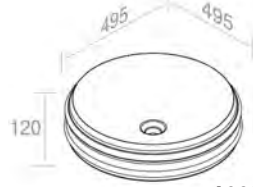

L608TOROVO VESSEL SINK 'CLASS'
LAVABO VASQUE 'CLASS'

A045
Ceramic waste
"Dual function"
Drain en porcelaine
Optionnel p. 123

A060
Chrome P-trap
for washbasin
P-trap chrome
pour lavabo
Optionnel p. 124

FEATURES: No overflow, Without tap hole, Vessel
CARACTÉRISTIQUES: Sans trop plein, Sans trou de robinetterie, Vasque

Finitions	POIDS: 15KG
100	$ 876,40
101	$ 1.095,50
104 - 105	$ 1.139,32
250 - 251 - 255 - 257	$ 2.629,20