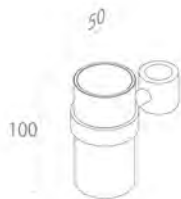

Finitions

L - S	$ 212,80
BKS - GDS - PGS	$ 340,48
BKL - GDL - PGL	$ 383,04

A808VX STAINLESS STEEL TOOTHBRUSH HOLDER
PORTE-BROSSE À DENTS EN ACIER INOXYDABLE