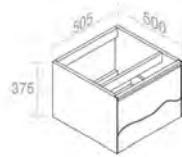

VANITIES / VANITÉS

TRACE

VANITIES / VANITÉS

C375M1L50 WOOD VANITY H.37,5 cm
VANITÉ EN BOIS H.37,5 cm

FEATURES: Vanity with 1 drawer, Width form 50cm
CARACTÉRISTIQUES: Vanité avec 1 tiroir, Largeur 50cm

Finitions