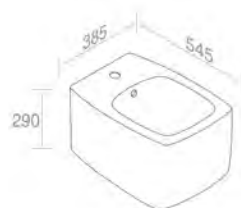

S572T1R1V1 'SQUARE' WALL-HUNG BIDET
'SQUARE' BIDET AU SOL

A015
Hidden wall mounting fixing kit
Kit de fixation murale caché
Inclus

FEATURES: With overflow, With tap hole, wall-hung
CARACTÉRISTIQUES: Avec trop plein, Avec trou de robinetterie, Murale

Finitions **POIDS: 32KG**

100	$ 1.517,50
101	$ 1.896,88
104 - 105	$ 1.972,75
107 - 114 - 116 - 121 - 125 - 130 - 131 132 - 133 - 140 - 141 - 142 - 143 - 480	$ 2.549,40
481 - 482 - 483	$ 3.399,20
250 - 251 - 255 - 257	$ 5.098,80
252 - 253 - 258 - 260 - 350 - 351	$ 5.948,60