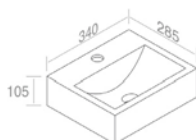

L249TOR1V1 'BOLD RETTANGOLARE SM' HAND WASHBASIN
'BOLD RETTANGOLARE SM' LAVABO LAVÉ-MAINS

FEATURES: No overflow, With tap hole, wall-hung
CARACTÉRISTIQUES: Sans trop plein, Avec trou de robinetterie, Murale

Finitions	POIDS: 8KG
100	$ 414,40
101	$ 518,00
104 - 105	$ 538,72
107 - 114 - 116 - 121 - 125 - 130 - 131 132 - 133 - 140 - 141 - 142 - 143 - 480	$ 621,60
481 - 482 - 483	$ 828,80
250 - 251 - 255 - 257	$ 1.243,20