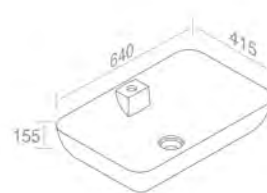

L607TOR1VO ELITE RECTANGULAR CR WASHBASIN
ELITE RECTANGULAR CR LAVABO

A045
Ceramic waste
"Dual function"
Drain en porcelaine
Optionnel p. 123

A060
Chrome P-trap
for washbasin
P-trap chrome
pour lavabo
Optionnel p. 124

FEATURES: No overflow, With tap hole, Vessel
CARACTÉRISTIQUES: Sans trop plein, Avec trou de robinetterie, Vasque

Finitions	POIDS: 15KG
100	$ 1.299,20