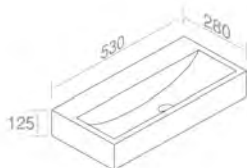

L120TORPV1 'BOLD RECTANGULAR CRS' WALL-HUNG WASHBASIN
'BOLD RECTANGULAR CRS' LAVABO MURALE

Finitions	POIDS: 13KG
415 - 420	$ 1.118,60
415G - 415P - 420G - 420P	$ 1.316,00
416G - 416P - 421G - 421P - 430	$ 1.645,00