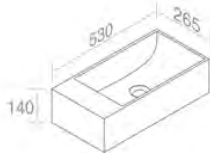

L262T3RPV0 'THIN BRIDGE 50' VESSEL SINK
'THIN BRIDGE 50' LAVABO VASQUE

991424-10
Chrome click-clack
waste 1¼"
"universal"
Bonde clic-clac chrome 1¼"

A045
Ceramic waste
"Dual function"
Drain en porcelaine
Optionnel p. 123

A060
Chrome P-trap
for washbasin
P-trap chrome
pour lavabo
Optionnel p. 124

FEATURES: With overflow, Without tap hole, Vessel
CARACTÉRISTIQUES: Avec trop plein, Sans trou de robinetterie, Vasque

Finitions	POIDS: 10KG
415 - 420	$ 1.323,28
415G - 415P - 420G - 420P	$ 1.556,80
416G - 416P - 421G - 421P - 430	$ 1.946,00