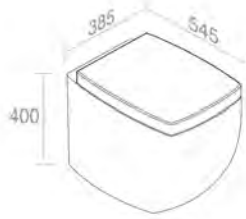

Finitions	
100	\$ 467,60
101	\$ 584,50
105	\$ 607,88

TOILETTES - TOILETS / BIDETS

SQUARE XL

TOILETTES - TOILETS / BIDETS

S501T0ROVO 'SQUARE' FLOOR STANDING TOILET
'SQUARE' TOILETTE AU SOL

A014
Hidden, floor mounting
fixing kit
Kit de fixation
au sol, caché
Inclus