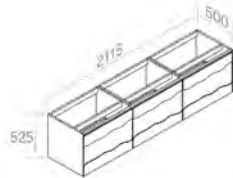

C525M3L70 WOOD VANITY H.52,5 cm
VANITÉ EN BOIS H.52,5 cm

FEATURES: Vanity with 3 drawers, Width form 70cm
CARACTÉRISTIQUES: Vanité avec 3 tiroirs, Largeur 70cm

Finitions

101NC - 101RV - 105NC - 105RV $ 8.705,20