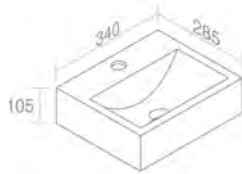

HAND WASHBASINS / LAVABOS LAVE-MAINS

DESIGN DECOR

L249T0R1V1 'BOLD RECTANGULAR SM' HAND WASHBASIN
'BOLD RECTANGULAR SM' LAVABO LAVE-MAINS

A045
Ceramic waste
"Dual function"
Drain en porcelaine
Optionnel p. 123