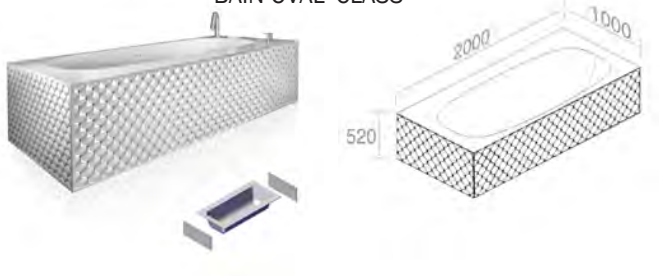

DV201T2R0PV2 OVAL BATHTUB 'CLASS'
BAIN OVAL 'CLASS'

A017
waste for bathtub
Drain pour bain
Inclus

FEATURES: With overflow, Without tap hole, 2 Side panels
CARACTÉRISTIQUES: Avec trop plein, Sans trou de robinetterie, 2 Panneaux latéraux

Finitions	POIDS: 210KG
100	$ 22.190,00
100G - 100P	$ 23.965,20
104	$ 25.518,50
104G - 104P	$ 27.293,70