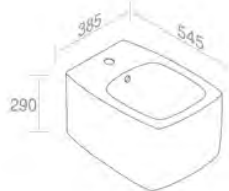

S572T1R1V1 'SQUARE' WALL-HUNG BIDET
'SQUARE' BIDET MURALE

A015
Hidden wall mounting fixing kit
Kit de fixation murale caché
Inclus

FEATURES: With overflow, With tap hole, wall-hung
CARACTÉRISTIQUES: Avec trop plein, Avec trou de robinetterie, Murale

Finitions	POIDS: 32KG
400 - 400G - 400P	$ 3.399,20
401 - 401G - 401P	$ 4.249,00