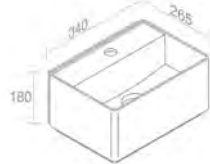

L631T0R1V1 'FLY MINI RETTANGOLARE CR' HAND WASHBASIN
'FLY MINI RETTANGOLARE CR' LAVABO LAVE-MAINS

A045
Ceramic waste
"Dual function"
Drain en porcelaine
Optionnel p. 123

A060
Chrome P-trap
for washbasin
P-trap chrome
pour lavabo
Optionnel p. 124

A008
Fixing kit for
wall-hung basins - M8
Kit de fixation pour
lavabo murale - M8
Inclus

P001
Towel-rail L180
Barre à serviette 180mm
Optionnel p. 123

FEATURES: No overflow, With tap hole, wall-hung
CARACTÉRISTIQUES: Sans trop plein, Avec trou de robinetterie, Murale

Finitions	POIDS: 11KG
100	$ 756,00
101	$ 945,00
104 - 105	$ 982,80
107 - 114 - 116 - 121 - 125 - 130 - 131 132 - 133 - 140 - 141 - 142 - 143	$ 1.134,00
250 - 251 - 255 - 257	$ 2.268,00