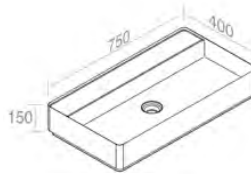

L623TORPV4 FLY RECTANGULAR CR 75 WALL-HUNG WASHBASIN
FLY RECTANGULAR CR 75 LAVABO MURALE

A045
Ceramic waste
"Dual function"
Drain en porcelaine
Optionnel p. 123

A060
Chrome P-trap
for washbasin
P-trap chrome
pour lavabo
Optionnel p. 124

Fixing kit for
wall-hung basins
Kit de fixation pour
lavabo murale
Inclus

FEATURES: No overflow, Without tap hole, Vessel / wall-hung
CARACTÉRISTIQUES: Sans trop plein, Sans trou de robinetterie, Vasque / Murale

Finitions	POIDS: 17KG
100	$ 1.652,00
101	$ 2.065,00
104 - 105	$ 2.147,60
107 - 114 - 116 - 121 - 125 - 130 - 131 132 - 133 - 140 - 141 - 142 - 143	$ 2.478,00
250 - 251 - 255 - 257	$ 4.956,00
252 - 253 - 258 - 260 - 350 - 351	$ 5.782,00