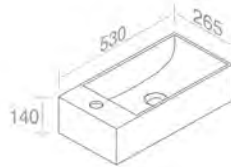

L262T3R1V3 'THIN BRIDGE 50' WALL-HUNG WASHBASIN
'THIN BRIDGE 50' LAVABO MURALE

Fixing kit for wall-hung basins
Kit de fixation pour lavabo murale
Inclus

A045
Ceramic waste "Dual function"
Drain en porcelaine
Optionnel p. 123

991424-10
Chrome click-clack waste 1¼"
"universal"
Bonde clic-clac chrome 1¼"

A060
Chrome P-trap for washbasin
P-trap chrome pour lavabo
Optionnel p. 124

FEATURES: With overflow, With tap hole, wall-hung with left hole
CARACTÉRISTIQUES: Avec trop plein, Avec trou de robinetterie, Murale avec trou à gauche

Finitions	POIDS: 10KG
415 - 420	$ 1.323,28
415G - 415P - 420G - 420P	$ 1.556,80
416G - 416P - 421G - 421P - 430	$ 1.946,00