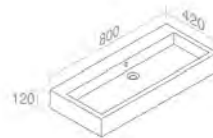

L278T1RPV4 'BOLD TANK 80' WALL-HUNG WASHBASIN
'BOLD TANK 80' LAVABO MURALE

A045
Ceramic waste
"Dual function"
Drain en porcelaine
Optionnel p. 123

991424-10
Chrome click-clack waste 1¼"
"universal"
Bonde clic-clac chrome 1¼"
Optionnel p. 123

Fixing kit for
wall-hung basins
Kit de fixation pour
lavabo murale
Inclus

A060
Chrome P-trap
for washbasin
P-trap chrome
pour lavabo
Optionnel p. 124

FEATURES: With overflow, Without tap hole, Vessel / wall-hung
CARACTÉRISTIQUES: Avec trop plein, Sans trou de robinetterie, Vasque / Murale

Finitions	POIDS: 22KG
100	$ 1.806,00
101	$ 2.257,50
104 - 105	$ 2.347,80
116 - 480	$ 2.709,00
481 - 482 - 483	$ 3.612,00