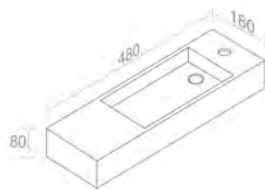

L321TOR1V2 RETTANGOLARE PLUS HAND WASHBASIN
RETTANGOLARE PLUS LAVABO LAVE-MAINS

FEATURES: No overflow, With tap hole, wall-hung with right hole
CARACTÉRISTIQUES: Sans trop plein, Avec trou de robinetterie, Murale avec trou à droite

Finitions	POIDS: 6KG
100	$ 504,00
101	$ 630,00
104 - 105	$ 655,20
107 - 114 - 116 - 121 - 125 - 130 - 131 132 - 133 - 140 - 141 - 142 - 143 - 480	$ 756,00
481 - 482 - 483	$ 1.008,00