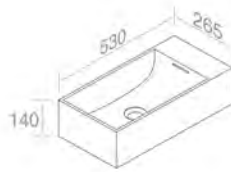

L262T3RPV2 'THIN BRIDGE 50' WALL-HUNG WASHBASIN
'THIN BRIDGE 50' LAVABO MURALE

Fixing kit for wall-hung basins
Kit de fixation pour lavabo murale
Inclus

A045
Ceramic waste "Dual function"
Drain en porcelaine
Optionnel p. 123

991424-10
Chrome click-clack waste 1¼"
"universal"
Bonde clic-clac chrome 1¼"

A060
Chrome P-trap for washbasin
P-trap chrome pour lavabo
Optionnel p. 124

FEATURES: With overflow, Without tap hole, wall-hung with right hole
CARACTÉRISTIQUES: Avec trop plein, Sans trou de robinetterie, Murale avec trou à droite

Finitions	POIDS: 10KG
415 - 420	$ 1.323,28
415G - 415P - 420G - 420P	$ 1.556,80
416G - 416P - 421G - 421P - 430	$ 1.946,00