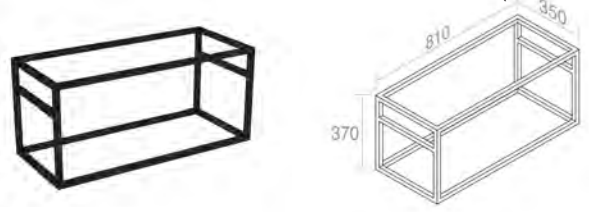

A513V1 BLACK POWDER COATED STEEL FRAME FOR L013/L014
STRUCTURE EN ACIER NOIR (POWDER COATED) POUR L013/L014

Finitions	
105	$ 1.495,20

M510
Porcelaine shelf L.250
Tablette en porcelaine 250mm
Optionnel p. 125

M511
Porcelaine shelf L.350
Tablette en porcelaine 350mm
Optionnel p.121

FEATURES: wall-hung
CARACTÉRISTIQUES: Murale