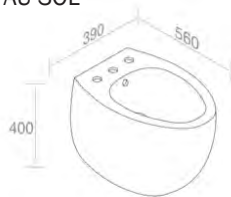

S542T1R3V0 'OVAL' FLOOR STANDING BIDET
'OVAL' BIDET AU SOL

A014
Hidden, floor mounting
fixing kit
Kit de fixation
au sol, caché
Inclus

FEATURES: With overflow, With 3 tap holes, Floor mounted
CARACTÉRISTIQUES: Avec trop plein, Avec 3 trous, Au sol

Finitions	POIDS: 31KG
400 - 400G - 400P	$ 3.354,40
401 - 401G - 401P	$ 4.193,00