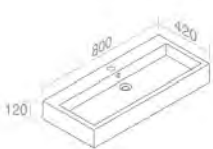

Finitions	POIDS: 15KG
100	\$ 1.134,00
101	\$ 1.417,50
104 - 105	\$ 1.474,20
116 - 480	\$ 1.701,00
481 - 482 - 483	\$ 2.268,00

L278T1R1V4 'BOLD TANK 80' WALL-HUNG WASHBASIN
'BOLD TANK 80' LAVABO MURALE

A045
Ceramic waste
"Dual function"
Drain en porcelaine
Optionnel p. 123