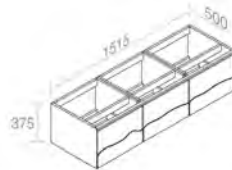

FEATURES: Vanity with 3 drawers, Width form 50cm
CARACTÉRISTIQUES: Vanité avec 3 tiroirs, Largeur 50cm

Finitions

101NC - 101RV - 105NC - 105RV

$ 6.090,00

C375M4L50 WOOD VANITY H.37,5 cm
VANITÉ EN BOIS H.37,5 cm