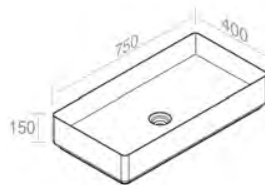

L622TOROVO FLY RECTANGULAR 75 VESSEL SINK
FLY RECTANGULAR 75 LAVABO VASQUE

A045
Ceramic waste
"Dual function"
Drain en porcelaine
Optionnel p. 123

A060
Chrome P-trap
for washbasin
P-trap chrome
pour lavabo
Optionnel p. 124

Finitions	POIDS: 17KG
460	$ 2.746,52
468G	$ 3.231,20
460G - 460P - 461 - 470G	$ 4.039,00
461G - 461P - 462 - 462G 462P - 463 - 463G - 463P	$ 4.846,80

FEATURES: No overflow, Without tap hole, Vessel
CARACTÉRISTIQUES: Sans trop plein, Sans trou de robinetterie, Vasque