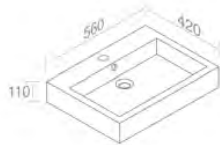

Finitions	POIDS: 15KG
100	\$ 1.134,00
101	\$ 1.417,50
104 - 105	\$ 1.474,20
116 - 480	\$ 1.701,00
481 - 482 - 483	\$ 2.268,00

L287T1R1V1 'BOLD TANK 56' WALL-HUNG WASHBASIN
'BOLD TANK 56' LAVABO MURALE

A045
Ceramic waste
"Dual function"
Drain en porcelaine
Optionnel p. 123