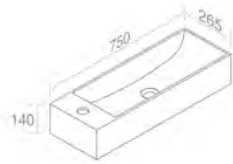

L261T3R1V0 'THIN BRIDGE 72' VESSEL SINK
'THIN BRIDGE 72' LAVABO VASQUE

991424-10
Chrome click-clack waste 1¼"
"universal"
Bonde clic-clac chrome 1¼"
Optionnel p. 123

A045
Ceramic waste
"Dual function"
Drain en porcelaine
Optionnel p. 123

A060
Chrome P-trap for washbasin
P-trap chrome pour lavabo
Optionnel p. 124

FEATURES: With overflow, With tap hole, Vessel, reversible, 4 sided glase
CARACTÉRISTIQUES: Avec trop plein, Avec trou de robinetterie. Vasque, réversible, Fini sur les 4 côtés

Finitions	POIDS: 15KG
100	$ 1.072,40
101	$ 1.340,50
104 - 105	$ 1.394,12
116	$ 1.608,60