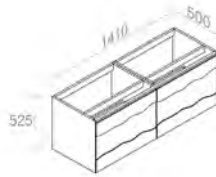

C525M2L70 WOOD VANITY H.52,5 cm
VANITÉ EN BOIS H.52,5 cm

FEATURES: Vanity with 2 drawers, Width form 70cm
CARACTÉRISTIQUES: Vanité avec 2 tiroirs, Largeur 70cm

Finitions

101NC - 101RV - 105NC - 105RV $ 5.938,80