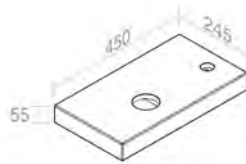

C110RDV1F3 SMALL PORCELAIN TOP FOR HAND WASHBASIN
PETIT COMPTOIR EN PORCELAINE POUR LAVABO LAVE-MAIN

FEATURES: With right tap hole, wall-hung, with left drain hole 75mm

Finitions	POIDS: 6KG
100	$ 442,40
101	$ 553,00
104 - 105	$ 575,12