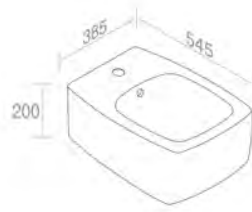

S522T1R1V1 'SQUARE' WALL-HUNG BIDET
'SQUARE' TOILETTE MURALE

A015
Hidden wall mounting fixing kit
Kit de fixation murale caché
Optionnel p. 124

FEATURES: With overflow, With tap hole, wall-hung
CARACTÉRISTIQUES: Avec trop plein, Avec trou de robinetterie, Murale

Finitions **POIDS: 30KG**

100	$ 1.392,50
101	$ 1.740,63
104 - 105	$ 1.810,25
107 - 114 - 116 - 121 - 125 - 130 - 131 132 - 133 - 140 - 141 - 142 - 143 - 480	$ 2.339,40
481 - 482 - 483	$ 3.119,20
250 - 251 - 255 - 257	$ 4.678,80
252 - 253 - 258 - 260 - 350 - 351	$ 5.458,60