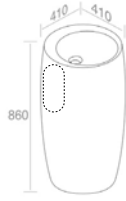

WASHBASINS / LAVABOS

SWAROVSKI

L100TOR0VP 'SPOT TOTEM ONE' FREESTANDING BASIN
'SPOT TOTEM ONE' LAVABO AUTOPORTANT

A007
Fixing kit for freestanding washbasin
Kit de fixation pour lavabo autoportant
Inclus

A060
Chrome P-trap for washbasin
P-trap chrome pour lavabo
Optionnel p. 124

A045
Ceramic waste "Dual function"
Drain en porcelaine
Optionnel p. 123

991424-10
Chrome click-clack waste 1¼"
"universal"
Bonde clic-clac chrome 1¼"

FEATURES: No overflow, Without tap hole, with wall drain

CARACTÉRISTIQUES: Sans trop plein, Sans trou de robinetterie, Avec drain au mur

Finitions	POIDS: 35KG
100SW	$ 9.296,00
101SW - 104SW - 105SW	$ 11.620,00