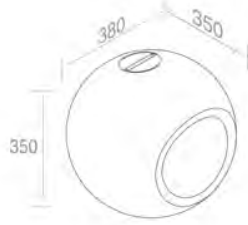

C800VX

'MSOUND' PORCELAIN NATURAL AMPLIFIER FOR SMARTPHONE
AMPLIFICATEUR NATUREL EN PORCELAINE POUR TÉLÉPHONE INTELLIGENT 'MSOUND'

Finitions

POIDS: 16KG

100	$ 882,00
101	$ 1.102,50
104 - 105	$ 1.146,60
107 - 114 - 116 - 121 - 125 - 130 - 131 132 - 133 - 140 - 141 - 142 - 143 - 480	$ 1.323,00
481 - 482 - 483	$ 1.764,00
250 - 251	$ 2.646,00