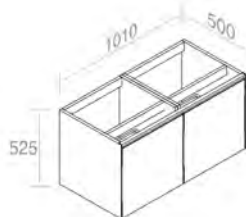

FEATURES: Vanity with 2 drawer, Width form 50cm
CARACTÉRISTIQUES: Vanité avec 2 tiroir, Largeur 50cm

Finitions

100	$ 3.712,80
105	$ 3.712,80
116 - 130 - 131 - 132 - 133 140 - 141 - 142 - 143	$ 4.455,36

C526M3L50 Vanity in lacquered wood H.52,5 cm
Vanité en bois lacqué H.52,5 cm