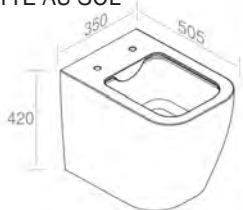

C555R 'DOT 2.0' SEAT COVER
'DOT 2.0' SIÈGE DE TOILETTE

FEATURES: Soft-closing
CARACTÉRISTIQUES: Fermeture lente

Finitions

100	$ 272,50
100G	$ 354,25
101	$ 490,50
104 - 105	$ 490,50
107 - 114 - 116 - 121 - 125 - 130 - 131 132 - 133 - 140 - 141 - 142 - 143	$ 545,00
101G	$ 572,25
104G - 105G	$ 572,25

QUO

S591TOROV7 'QUO' FLOOR STANDING TOILET
'QUO' TOILETTE AU SOL

A014
Hidden, floor mounting
fixing kit
Kit de fixation
au sol, caché
Inclus

FEATURES: Floor with total-clean flushing
CARACTÉRISTIQUES: Au sol avec chasse d'eau "total clean"

Finitions

100	$ 1.170,00
101	$ 1.462,50
104 - 105	$ 1.521,00
107 - 114 - 116 - 121 - 125 - 130 - 131 132 - 133 - 140 - 141 - 142 - 143 - 480	$ 1.755,00
481 - 482 - 483	$ 2.340,00
250 - 251 - 255 - 257	$ 3.510,00
252 - 253 - 258 - 260 - 350 - 351	$ 4.586,40