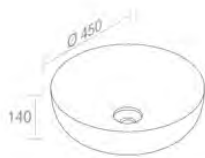

L615TOROVO ELITE ROUND M VESSEL SINK
ELITE ROUND M LAVABO VASQUE

A045
Ceramic waste
"Dual function"
Drain en porcelaine
Optionnel p. 123

A060
Chrome P-trap
for washbasin
P-trap chrome
pour lavabo
Optionnel p. 124

FEATURES: No overflow, Without tap hole, Vessel
CARACTÉRISTIQUES: Sans trop plein, Sans trou de robinetterie, Vasque

Finitions	POIDS: 10KG
460	$ 1.418,48
467B - 467G - 467P - 467R - 468G	$ 1.668,80
469G	$ 1.835,68
460G - 460P - 461 - 470G 476B - 476G - 476P - 476R	$ 2.086,00
461G - 461P - 462 - 462G 462P - 463 - 463G - 463P	$ 2.503,20