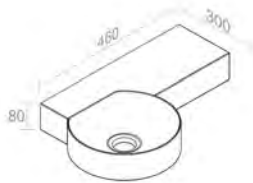

L325TORPV1 ACQUAFREDDA TONDO PLUS HAND WASHBASIN
ACQUAFREDDA TONDO PLUS LAVABO LAVE-MAINS

FEATURES: No overflow, Without tap hole, wall-hung
CARACTÉRISTIQUES: Sans trop plein, Sans trou de robinetterie, Murale

Finitions	POIDS: 5KG
100	$ 518,00
101	$ 651,38
104 - 105	$ 673,40
107 - 114 - 116 - 121 - 125 - 130 - 131 132 - 133 - 140 - 141 - 142 - 143	$ 777,00