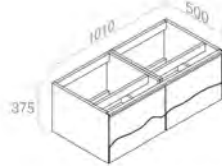

FEATURES: Vanity with 2 drawers, Width form 50cm
CARACTÉRISTIQUES: Vanité avec 2 tiroirs, Largeur 50cm

Finitions

101NC - 101RV - 105NC - 105RV

$ 4.043,20

C375M3L50 WOOD VANITY H.37,5 cm
VANITÉ EN BOIS H.37,5 cm