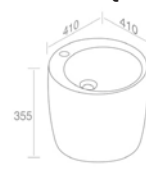

L101TOR1VO 'SPOT TOTEM' VESSEL SINK
'SPOT TOTEM' LAVABO VASQUE

991424-10
Chrome click-clack
waste 1¼"
"universal"
Bonde clic-clac chrome 1¼"

FEATURES: No overflow, With tap hole, Vessel
CARACTÉRISTIQUES: Sans trop plein, Avec trou de robinetterie, Vasque

Finitions	POIDS: 17KG
100SW	$ 2.755,20
101SW - 104SW - 105SW	$ 3.444,00