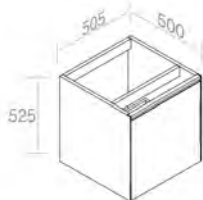

Finitions

100	\$ 6.921,60
105	\$ 6.921,60
116 - 130 - 131 - 132 - 133 140 - 141 - 142 - 143	\$ 8.305,92

C526M1L50 Vanity in lacquered wood H.52,5 cm
Vanité en bois lacqué H.52,5 cm

FEATURES: Vanity with 1 drawer, Width form 50cm
CARACTÉRISTIQUES: Vanité avec 1 tiroir, Largeur 50cm