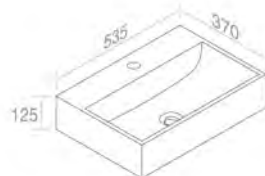

L240TOR1V4 'THIN RECTANGULAR CR' WALL-HUNG WASHBASIN
'THIN RECTANGULAR CR' LAVABO MURALE

A045
Ceramic waste
"Dual function"
Drain en porcelaine
Optionnel p. 123

991424-10
Chrome click-clack
waste 1¼"
"universal"
Bonde clic-clac chrome 1¼"

Fixing kit for
wall-hung basins
Kit de fixation pour
lavabo murale
Inclus

Finitions

POIDS: 15KG

400 - 400G - 400P

$ 1.702,40

401 - 401G - 401P

$ 2.128,00

FEATURES: No overflow, With tap hole, Vessel / wall-hung
CARACTÉRISTIQUES: Sans trop plien, Avec trou de robinetterie, Vasque / Murale

1,400