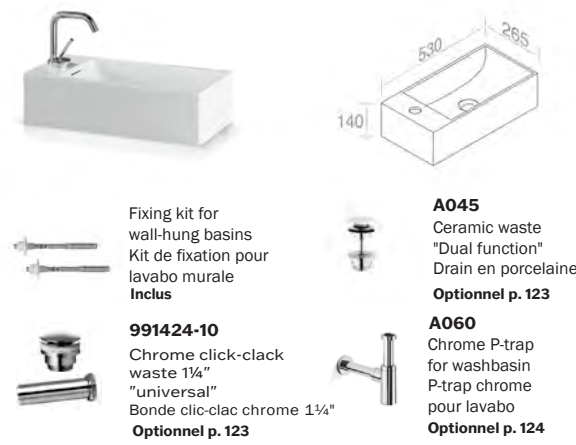

L262T3R1V3 'THIN BRIDGE 50' WALL-HUNG WASHBASIN
'THIN BRIDGE 50' LAVABO MURALE

Finitions	POIDS: 10KG
100	$ 778,40
101	$ 973,00
104 - 105	$ 1.011,92
116	$ 1.167,60

FEATURES: With overflow, With tap hole, wall-hung with left hole
CARACTÉRISTIQUES: Avec trop plein, Avec trou de robinetterie, Murale avec trou à gauche