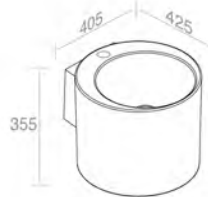

L102TOR1V1 'SPOT TOTEM CR' WALL-HUNG WASHBASIN
'SPOT TOTEM CR' LAVABO MURALE

A045
Ceramic waste
"Dual function"
Drain en porcelaine
Optionnel p. 123

991424-10
Chrome click-clack
waste 1¼"
"universal"
Bonde clic-clac chrome 1¼"

Fixing kit for
wall-hung basins
Kit de fixation pour
lavabo murale
Inclus

FEATURES: No overflow, With tap hole, wall-hung
CARACTÉRISTIQUES: Sans trop plein, Avec trou de robinetterie, Murale

Finitions	POIDS: 19KG
400 - 400G - 400P	$ 2.755,20
401 - 401G - 401P	$ 3.444,00