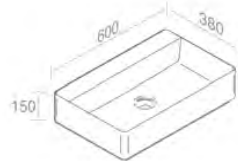

L621TORPV4 FLY RECTANGULAR CR 60 WALL-HUNG WASHBASIN
FLY RECTANGULAR CR 60 LAVABO MURALE

A045
Ceramic waste
"Dual function"
Drain en porcelaine
Optionnel p. 123

A060
Chrome P-trap
for washbasin
P-trap chrome
pour lavabo
Optionnel p. 124

Fixing kit for
wall-hung basins
Kit de fixation pour
lavabo murale
Inclus

FEATURES: No overflow, Without tap hole, Vessel / wall-hung
CARACTÉRISTIQUES: Sans trop plein, Sans trou de robinetterie, Vasque / Murale

Finitions	POIDS: 17KG
100	$ 1.279,60
101	$ 1.599,50
104 - 105	$ 1.663,48
107 - 114 - 116 - 121 - 125 - 130 - 131 132 - 133 - 140 - 141 - 142 - 143	$ 1.919,40
250 - 251 - 255 - 257	$ 3.838,80
252 - 253 - 258 - 260 - 350 - 351	$ 4.478,60