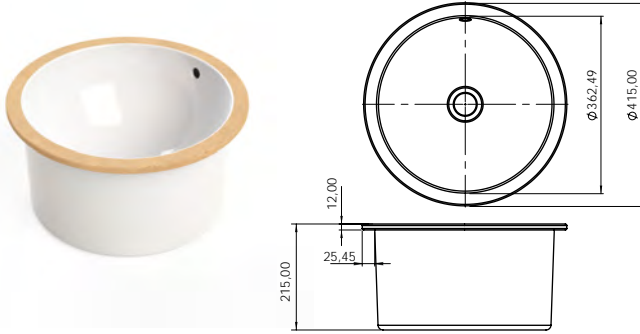

L190T1R0V8 ROUND UNDERMOUNT WASHBASIN
ROUND LAVABO SOUS COMPTOIR

FEATURES: With overflow, Without tap hole, Undermount
CARACTÉRISTIQUES: Avec trop plein, Sans trou de robinetterie, Sous comptoir

Finitions	POIDS: 5KG
100	$ 599,00
101	$ 759,00
104 - 105	$ 799,00