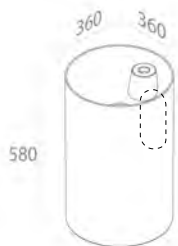

L807T0R1VL VESSEL SINK POLI Ø36cm, H.58cm
LAVABO VASQUE POLI Ø36cm, H.58cm

A045
Ceramic waste
"Dual function"
Drain en porcelaine
Optionnel p. 123

A060
Chrome P-trap
for washbasin
P-trap chrome
pour lavabo
Optionnel p. 124

FEATURES: No overflow, With tap hole, Wall drain
CARACTÉRISTIQUES: Sans trop plein, Sans trou de robinetterie, Drain mural

Finitions

100	$ 2.170,00
101	$ 2.712,50
104 - 105	$ 2.821,00
116 - 130 - 131 - 132 - 133 140 - 141 - 142 - 143 - 480	$ 3.255,00
481 - 482 - 483	$ 4.340,00