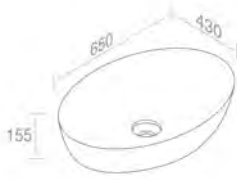

**L600TOR0VO ELITE OVAL WASHBASIN
ELITE OVAL LAVABO**

FEATURES: No overflow, Without tap hole, Vessel
CARACTÉRISTIQUES: Sans trop plein, Sans trou de robinetterie, Vasque

Finitions	POIDS: 14KG
100	$ 1.159,20
101	$ 1.449,00
104 - 105	$ 1.506,96
107 - 114 - 116 - 121 - 125 - 130 - 131 132 - 133 - 140 - 141 - 142 - 143 - 480	$ 1.738,80
481 - 482 - 483	$ 2.318,40
250 - 251 - 255 - 257	$ 3.477,60
252 - 253 - 258 - 260 - 350 - 351	$ 4.057,20