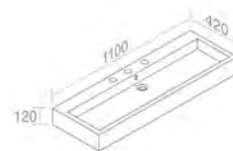

L279T1R3V4 'BOLD TANK 110' WALL-HUNG WASHBASIN
'BOLD TANK 110' LAVABO MURALE

A045
Ceramic waste
"Dual function"
Drain en porcelaine
Optionnel p. 123

991424-10
Chrome click-clack waste 1¼"
"universal"
Bonde clic-clac chrome 1¼"
Optionnel p. 123

Fixing kit for
wall-hung basins
Kit de fixation pour
lavabo murale
Inclus

A060
Chrome P-trap
for washbasin
P-trap chrome
pour lavabo
Optionnel p. 124

FEATURES: With overflow, With 3 tap holes, Vessel / wall-hung
CARACTÉRISTIQUES: Avec trop plein, Avec 3 trous de robinetterie, Vasque / Murale

Finitions	POIDS: 24KG
100	$ 2.483,60
101	$ 3.104,50
104 - 105	$ 3.228,68
116 - 480	$ 3.725,40
481 - 482 - 483	$ 4.967,20