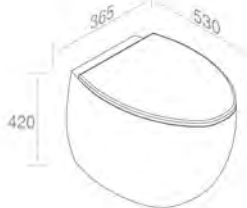

S557TOR0V7 'DOT 2.0' FLOOR STANDING TOILET
'DOT 2.0' TOILETTE AU SOL

A014
Hidden, floor mounting
fixing kit
Kit de fixation
au sol, caché
Inclus

FEATURES: Floor with total-clean flushing
CARACTÉRISTIQUES: Au sol avec chasse d'eau "total clean"

Finitions	
100	$ 1.049,00
101	$ 1.299,00
104 - 105	$ 1.475,50
107 - 114 - 116 - 121 - 125 - 130 - 131 132 - 133 - 140 - 141 - 142 - 143 - 480	$ 1.702,50
481 - 482 - 483	$ 2.542,40
250 - 251 - 255 - 257	$ 3.813,60