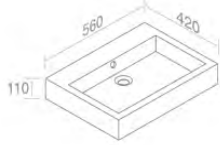

L287T1RPV1 'BOLD TANK 56' WALL-HUNG WASHBASIN
'BOLD TANK 56' LAVABO MURALE

A045
Ceramic waste
"Dual function"
Drain en porcelaine
Optionnel p. 123

991424-10
Chrome click-clack waste 1¼"
"universal"
Bonde clic-clac chrome 1¼"
Optionnel p. 123

Fixing kit for
wall-hung basins
Kit de fixation pour
lavabo murale
Inclus

A060
Chrome P-trap
for washbasin
P-trap chrome
pour lavabo
Optionnel p. 124

FEATURES: With overflow, Without tap hole, wall-hung
CARACTÉRISTIQUES: Avec trop plein, Sans trou de robinetterie, Murale

Finitions	POIDS: 15KG
100	$ 1.134,00
101	$ 1.417,50
104 - 105	$ 1.474,20
116 - 480	$ 1.701,00
481 - 482 - 483	$ 2.268,00