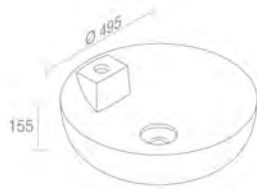

L605TOR1VO ELITE ROUND CR WASHBASIN
ELITE ROUND CR LAVABO

A045
Ceramic waste
"Dual function"
Drain en porcelaine
Optionnel p. 123

A060
Chrome P-trap
for washbasin
P-trap chrome
pour lavabo
Optionnel p. 124

FEATURES: No overflow, With tap hole, Vessel
CARACTÉRISTIQUES: Sans trop plein, Avec trou de robinetterie, Vasque

Finitions	POIDS: 10KG
100	$ 1.078,00