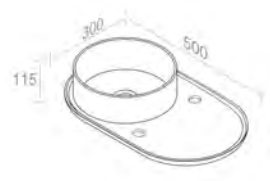

L503TOR2VO 'KOMBO CURVY' HAND WASHBASIN
'KOMBO CURVY' LAVABO LAVE-MAINS

A045
Ceramic waste
"Dual function"
Drain en porcelaine
Optionnel p. 123

991424-10
Chrome click-clack
waste 1 1/4"
"universal"
Bonde clic-clac chrome 1 1/4"
Optionnel p. 123

A060
Chrome P-trap
for washbasin
P-trap chrome
pour lavabo
Optionnel p. 124

FEATURES: No overflow, With 2 tap holes, Vessel
CARACTÉRISTIQUES: Sans trop plein, Avec 2 trous, Vasque

Finitions	
100	$ 688,80
101	$ 861,00
104 - 105	$ 895,44
107 - 114 - 116 - 121 - 125 - 130 - 131 132 - 133 - 140 - 141 - 142 - 143	$ 1.033,20