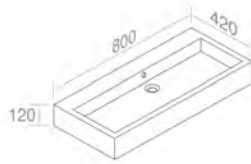

Finitions	POIDS: 22KG
415 - 420	\$ 3.070,20
415G - 415P - 420G - 420P	\$ 3.612,00
416G - 416P - 421G - 421P - 430	\$ 4.515,00

L278T1RPV4 'BOLD TANK 80' WALL-HUNG WASHBASIN
'BOLD TANK 80' LAVABO MURALE

A045
Ceramic waste
"Dual function"
Drain en porcelaine
Optionnel p. 123