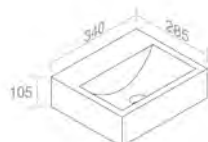

L249TORPV1 'BOLD RETTANGOLARE SM' HAND WASHBASIN
'BOLD RETTANGOLARE SM' LAVABO LAVÉ-MAINS

FEATURES: No overflow, Without tap hole, wall-hung
CARACTÉRISTIQUES: Sans trop plein, Sans trou de robinetterie, Murale

Finitions	POIDS: 8KG
100	$ 414,40
101	$ 518,00
104 - 105	$ 538,72
107 - 114 - 116 - 121 - 125 - 130 - 131 132 - 133 - 140 - 141 - 142 - 143 - 480	$ 621,60
481 - 482 - 483	$ 828,80
250 - 251 - 255 - 257	$ 1.243,20