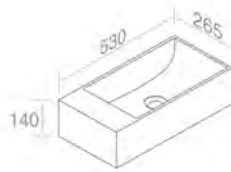

L262T3RPV3 'THIN BRIDGE 50' WALL-HUNG WASHBASIN
'THIN BRIDGE 50' LAVABO MURALE

Fixing kit for wall-hung basins
Kit de fixation pour lavabo murale
Inclus

A045
Ceramic waste "Dual function"
Drain en porcelaine
Optionnel p. 123

991424-10
Chrome click-clack waste 1¼"
"universal"
Bonde clic-clac chrome 1¼"

A060
Chrome P-trap for washbasin
P-trap chrome pour lavabo
Optionnel p. 124

FEATURES: With overflow, Without tap hole, wall-hung with left hole
CARACTÉRISTIQUES: Avec trop plein, Sans trou de robinetterie, Murale avec trou à gauche

Finitions	POIDS: 10KG
415 - 420	$ 1.323,28
415G - 415P - 420G - 420P	$ 1.556,80
416G - 416P - 421G - 421P - 430	$ 1.946,00