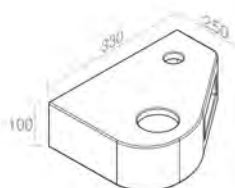

C116R1V1F1 SMALL PORCELAIN TOP RIGHT FOR HAND WASHBASIN
PETIT COMPTOIR EN PORCELAINE DROIT POUR LAVABO LAVE-MAIN

A008

Fixing kit for wall-hung basins - M8
Kit de fixation pour lavabo murale - M8

Inclus

FEATURES: With tap hole, wall-hung, with drain hole 75mm

CARACTÉRISTIQUES: Avec trou de robinetterie, Murale, Avec trou de drain 75mm

Finitions	POIDS: 6KG
100	$ 495,60
101	$ 619,50
104 - 105	$ 644,28