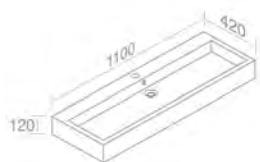

L279T1R1V4 'BOLD TANK 110' WALL-HUNG WASHBASIN
'BOLD TANK 110' LAVABO MURALE

A045
Ceramic waste
"Dual function"
Drain en porcelaine
Optionnel p. 123

991424-10
Chrome click-clack
waste 1¼"
"universal"
Bonde clic-clac chrome 1¼"

Fixing kit for
wall-hung basins
Kit de fixation pour
lavabo murale
Inclus

FEATURES: With overflow, With tap hole, Vessel / wall-hung
CARACTÉRISTIQUES: Avec trop plein, Avec trou de robinetterie, Vasque / Murale

Finitions	POIDS: 24KG
415 - 420	$ 4.222,12
415G - 415P - 420G - 420P	$ 4.967,20
416G - 416P - 421G - 421P - 430	$ 6.209,00