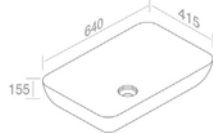

L603TOROVO ELITE RECTANGULAR VESSEL SINK
ELITE RECTANGULAR LAVABO VASQUE

A045
Ceramic waste
"Dual function"
Drain en porcelaine
Optionnel p. 123

A060
Chrome P-trap
for washbasin
P-trap chrome
pour lavabo
Optionnel p. 124

FEATURES: No overflow, Without tap hole, Vessel
CARACTÉRISTIQUES: Sans trop plein, Sans trou de robinetterie, Vasque

Finitions	POIDS: 15KG
415 - 420	$ 2.103,92
415G - 415P - 420G - 420P	$ 2.475,20
416G - 416P - 421G - 421P	$ 3.094,00