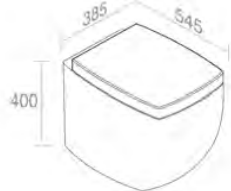

Finitions	POIDS: 8KG
415 - 420	\$ 704,48
415G - 415P - 420G - 420P	\$ 828,80
416G - 416P - 421G - 421P - 430	\$ 1.036,00

TOILETTES - TOILETS / BIDETS

S501TOR0V0 'SQUARE' FLOOR STANDING TOILET 'SQUARE' TOILETTE AU SOL