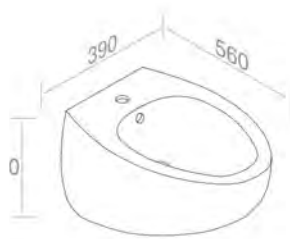

S512T1R1V1 'OVAL' WALL-HUNG BIDET
'OVAL' BIDET MURALE

A019
Hidden wall mounting fixing kit
for toilets with extensions
Kit de fixation murale caché
pour toilettes avec extension
Inclus

FEATURES: With overflow, With tap hole, wall-hung
CARACTÉRISTIQUES: Avec trop plein, Avec trou de robinetterie, Murale

Finitions	POIDS: 24KG
100	$ 1.399,20
101	$ 1.821,88
104 - 105	$ 1.894,75
107 - 114 - 116 - 121 - 125 - 130 - 131 132 - 133 - 140 - 141 - 142 - 143 - 480	$ 2.186,25
481 - 482 - 483	$ 3.264.80
250 - 251 - 255 - 257	$ 4.897,20
252 - 253 - 258 - 260 - 350 - 351	$ 5.713,40