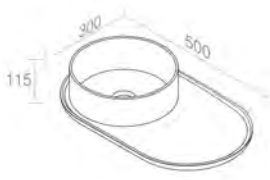

Finitions	
100	\$ 1.094,80
101	\$ 1.368,50
104 - 105	\$ 1.423,24
107 - 114 - 116 - 121 - 125 - 130 - 131 132 - 133 - 140 - 141 - 142 - 143	\$ 1.642,20

L503TORPVO 'KOMBO CURVY' HAND WASHBASIN
'KOMBO CURVY' LAVABO LAVE-MAINS