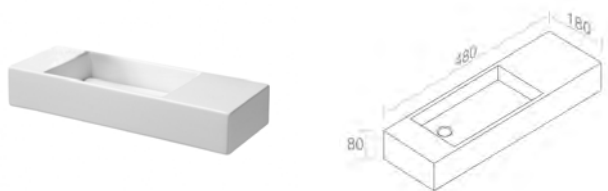

L321T0RPV3 RETTANGOLARE PLUS HAND WASHBASIN
RETTANGOLARE PLUS LAVABO LAVE-MAINS

FEATURES: No overflow, Without tap hole, wall-hung with left hole
CARACTÉRISTIQUES: Sans trop plein, Sans trou de robinetterie, Murale avec trou à gauche

Finitions	POIDS: 6KG
100	$ 504,00
101	$ 630,00
104 - 105	$ 655,20
107 - 114 - 116 - 121 - 125 - 130 - 131 132 - 133 - 140 - 141 - 142 - 143 - 480	$ 756,00
481 - 482 - 483	$ 1.008,00