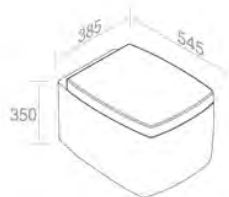

Finitions	POIDS: 31KG
400 - 400G - 400P	\$ 3.354,40
401 - 401G - 401P	\$ 4.193,00

S571T0R0V1 'SQUARE' WALL-HUNG TOILET
'SQUARE' TOILETTE MURALE

A015
Hidden wall mounting fixing kit
Kit de fixation murale caché
Inclus