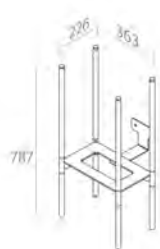

A803VX STAINLESS STEEL FRAME FOR BASIN POLI Ø36cm
STRUCTURE EN ACIER INOXIDABLE POUR LAVABO POLI Ø36cm

Finitions

L - S	$ 3.707,20
BKS - GDS - PGS	$ 5.931,52
BKL - GDL - PGL	$ 6.672,96