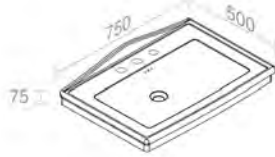

L590T1R3V1 WALL-HUNG WASHBASIN 'PRINCESS SMALL'
LAVABO MURALE 'PRINCESS SMALL'

FEATURES: With overflow, With 3 tap holes, wall-hung
CARACTÉRISTIQUES: Avec trop plein, Avec 3 trous, Murale

Finitions

100	$ 1.010,80
101	$ 1.263,50
104 - 105	$ 1.314,04