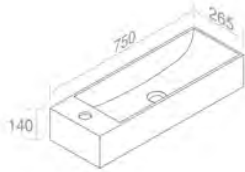

L261T3R1V0 'THIN BRIDGE 72' VESSEL SINK
'THIN BRIDGE 72' LAVABO VASQUE

991424-10
Chrome click-clack
waste 1¼"
"universal"
Bonde clic-clac chrome 1¼"

A045
Ceramic waste
"Dual function"
Drain en porcelaine
Optionnel p. 123

A060
Chrome P-trap
for washbasin
P-trap chrome
pour lavabo
Optionnel p. 124

FEATURES: With overflow, With tap hole, Vessel
CARACTÉRISTIQUES: Avec trop plein, Avec trou de robinetterie, Vasque

Finitions	POIDS: 15KG
415 - 420	$ 1.823,08
415G - 415P - 420G - 420P	$ 2.144,80
416G - 416P - 421G - 421P - 430	$ 2.681,00