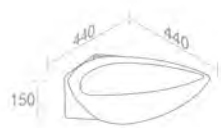

L236TOR1V1 'SPOT CORNER' WALL-HUNG WASHBASIN
'SPOT CORNER' LAVABO MURALE

A045
Ceramic waste
"Dual function"
Drain en porcelaine
Optionnel p. 123

991424-10
Chrome click-clack
waste 1¼"
"universal"
Bonde clic-clac chrome 1¼"
Optionnel p. 123

Fixing kit for
wall-hung basins
Kit de fixation pour
lavabo murale
Inclus

A060
Chrome P-trap
for washbasin
P-trap chrome
pour lavabo
Optionnel p. 124

FEATURES: No overflow, With tap hole, wall-hung
CARACTÉRISTIQUES: Sans trop plein, Avec trou de robinetterie, Murale

Finitions	POIDS: 10KG
100	$ 540,40
101	$ 675,50
104 - 105	$ 702,52
107 - 116 - 125 - 130 - 131 132 - 133 - 140 - 141 - 142 - 143	$ 810,60
250 - 251 - 255 - 257	$ 1.621,20
252 - 253 - 258 - 260 - 350 - 351	$ 1.891,40