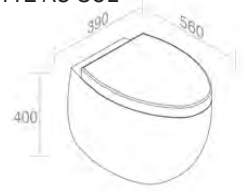

S541TOROV7 'OVAL' FLOOR STANDING TOILET
'OVAL' TOILETTE AU SOL

A014
Hidden, floor mounting fixing kit
Kit de fixation au sol, caché
Inclus

FEATURES: floor with total-clean flushing
CARACTÉRISTIQUES: Au sol avec chasse d'eau "total clean"

Finitions	POIDS: 31KG
415 - 420	$ 2.851,24
415G - 415P - 420G - 420P	$ 3.354,40
416G - 421G - 421P	$ 4.193,00