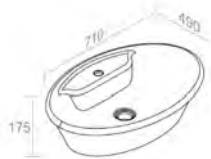

L489TOR1VO 'PRINCESS CR' OVAL VESSEL SINK
LAVABO VASQUE 'PRINCESS CR' OVAL

A045
Ceramic waste
"Dual function"
Drain en porcelaine
Optionnel p. 123

FEATURES: No overflow, With tap hole, Vessel
CARACTÉRISTIQUES: Sans trop plein, Avec trou de robinetterie, Vasque

Finitions

100	$ 1.285,20
101	$ 1.606,50
104 - 105	$ 1.670,76
250 - 251 - 255 - 257	$ 3.855,60
252 - 253 - 258 - 260	$ 4.498,20