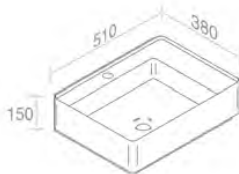

L640TOR1V4 FLY SOSPESO RECTANGULAR PLUS WALL-HUNG WASHBASIN
FLY SOSPESO RECTANGULAR PLUS LAVABO MURALE

Finitions	POIDS: 15KG
415 - 420	$ 1.718,36
415G - 415P - 420G - 420P	$ 2.021,60
416G - 416P - 421G - 421P	$ 2.527,00

A045
Ceramic waste
"Dual function"
Drain en porcelaine
Optionnel p. 123

A060
Chrome P-trap
for washbasin
P-trap chrome
pour lavabo
Optionnel p. 124

Fixing kit for
wall-hung basins
Kit de fixation pour
lavabo murale
Inclus

FEATURES: No overflow, With tap hole, Vessel / wall-hung
CARACTÉRISTIQUES: Sans trop plein, Avec trou de robinetterie, Vasque / Murale