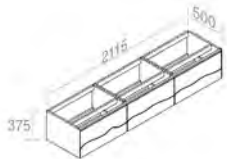

C375M3L70 WOOD VANITY H.37,5 cm
VANITÉ EN BOIS H.37,5 cm

FEATURES: Vanity with 3 drawers, Width form 70cm
CARACTÉRISTIQUES: Vanité avec 3 tiroirs, Largeur 70cm

Finitions

101NC - 101RV - 105NC - 105RV

$ 6.188,00