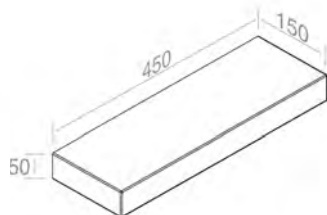

C119V1 'BRICK L' PORCELAINE SHELF
TABLETTE EN PORCELAINE 'BRICK L'

A008

Fixing kit for wall-hung basins - M8
Kit de fixation pour lavabo murale - M8

Inclus

FEATURES: wall-hung

CARACTÉRISTIQUES: Murale

Finitions	POIDS: 6KG
100	$ 411,60
101	$ 514,50
104 - 105	$ 535,08
107 - 114 - 116 - 121 - 125 - 130 - 131 132 - 133 - 140 - 141 - 142 - 143	$ 617,40