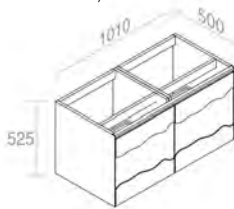

C525M2L50 WOOD VANITY H.52,5 cm
VANITÉ EN BOIS H.52,5 cm

FEATURES: Vanity with 2 drawers, Width form 50cm
CARACTÉRISTIQUES: Vanité avec 2 tiroirs, Largeur 50cm

Finitions

101NC - 101RV - 105NC - 105RV

$ 4.816,00