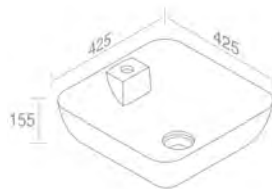

L606TOR1VO ELITE SQUARE CR WASHBASIN
ELITE SQUARE CR LAVABO

A045
Ceramic waste
"Dual function"
Drain en porcelaine
Optionnel p. 123

A060
Chrome P-trap
for washbasin
P-trap chrome
pour lavabo
Optionnel p. 124

FEATURES: No overflow, With tap hole, Vessel
CARACTÉRISTIQUES: Sans trop plein, Avec trou de robinetterie, Vasque

Finitions	POIDS: 10KG
100	$ 1.044,40