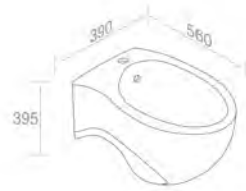

S532T1R1V1 'ACCENT' WALL-HUNG BIDET
'ACCENT' BIDET MURALE

A015
Hidden wall mounting fixing kit
Kit de fixation murale caché
Optionnel p. 124

FEATURES: With overflow, With tap hole, wall-hung
CARACTÉRISTIQUES: Avec trop plein, Avec trou de robinetterie, Murale

Finitions	POIDS: 27KG
100	$ 1.487,50
101	$ 1.859,38
104 - 105	$ 1.933,75
250 - 251 - 255 - 257	$ 4.998,00
252 - 253 - 258 - 260 - 350 - 351	$ 5.206,25