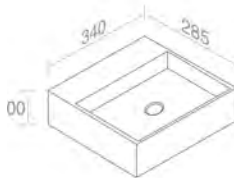

L219TORPV1 'THIN RETT.SMALL' HAND WASHBASIN
'THIN RETT.SMALL' LAVABO LAVE-MAINS

A045
Ceramic waste
"Dual function"
Drain en porcelaine
Optionnel p. 123

991424-10
Chrome click-clack
waste 1¼"
"universal"
Bonde clic-clac chrome 1¼"
Optionnel p. 123

A060
Chrome P-trap
for washbasin
P-trap chrome
pour lavabo
Optionnel p. 124

Fixing kit for
wall-hung basins
Kit de fixation pour
lavabo murale
Inclus

FEATURES: No overflow, Without tap hole, wall-hung
CARACTÉRISTIQUES: Sans trop plein, Sans trou de robinetterie, Murale

Finitions	POIDS: 6KG
100	$ 425,60
101	$ 532,00
104 - 105	$ 553,28
107 - 114 - 116 - 121 - 125 - 130 - 131 132 - 133 - 140 - 141 - 142 - 143	$ 638,40