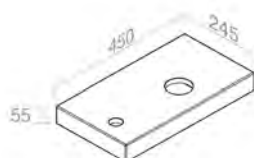

C110RSV1F2 SMALL PORCELAIN TOP FOR HAND WASHBASIN
PETIT COMPTOIR EN PORCELAINE POUR LAVABO LAVE-MAIN

FEATURES: With left tap hole, wall-hung, with right drain hole 75mm
CARACTÉRISTIQUES: Avec trou de robinetterie à gauche, Murale, Avec trou de drain à droite 75mm

Finitions	POIDS: 6KG
100	$ 442,40
101	$ 553,00
104 - 105	$ 575,12