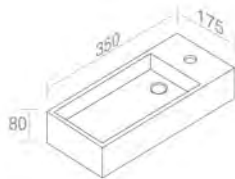

L319TOR1V2 ACQUAFREDDA RETTANGOLARE HAND WASHBASIN
ACQUAFREDDA RETTANGOLARE LAVABO LAVE-MAINS

A012
Fixing kit for
wall-hung basins L319
Kit de fixation pour
lavabo murale L319
Inclus

FEATURES: No overflow, With tap hole, wall-hung with right hole
CARACTÉRISTIQUES: Sans trop plein, Avec trou de robinetterie, Murale avec trou à droite

Finitions	POIDS: 5KG
100	$ 445,20
101	$ 556,50
104 - 105	$ 578,76
107 - 114 - 116 - 121 - 125 - 130 - 131 132 - 133 - 140 - 141 - 142 - 143 - 480	$ 667,80
481 - 482 - 483	$ 890,40