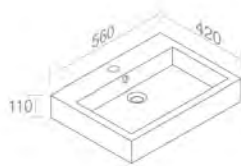

FEATURES: With overflow, Without tap hole, wall-hung
CARACTÉRISTIQUES: Avec trop plein, Sans trou de robinetterie, Murale

L287T1R1V1 'BOLD TANK 56' WALL-HUNG WASHBASIN
'BOLD TANK 56' LAVABO MURALE

FEATURES: With overflow, With tap hole, wall-hung
CARACTÉRISTIQUES: Avec trop plein, Avec trou de robinetterie, Murale