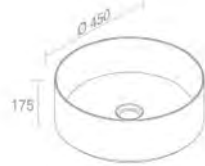

FEATURES: No overflow, With tap hole, Vessel / wall-hung
CARACTÉRISTIQUES: Sans trop plein, Avec trou de robinetterie, Vasque / Murale

L625TOROVO FLY TONDO VESSEL SINK
FLY TONDO LAVABO VASQUE

A045
Ceramic waste
"Dual function"
Drain en porcelaine
Optionnel p. 123