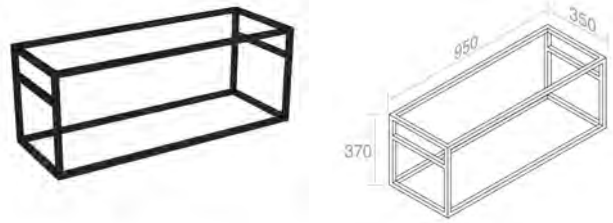

A512V1 BLACK POWDER COATED STEEL FRAME FOR L012
STRUCTURE EN ACIER NOIR (POWDER COATED) POUR L012

Finitions	
105	$ 1.615,60

M510
Porcelaine shelf L.250
Tablette en porcelaine 250mm
Optionnel p. 125

M511
Porcelaine shelf L.350
Tablette en porcelaine 350mm
Optionnel p.121

FEATURES: wall-hung
CARACTÉRISTIQUES: Murale