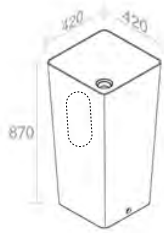

**L506TOR0VP ELITE SQUARE FREESTANDING
ELITE SQUARE AUTOPORTANT**

FEATURES: No overflow, Without tap hole, with wall drain
CARACTÉRISTIQUES: Sans trop plein, Sans trou de robinetterie, Avec drain au mur

Finitions	POIDS: 34KG
100	$ 4.631,20
101	$ 5.789,00
104 - 105	$ 6.020,56
107 - 114 - 116 - 121 - 125 - 130 - 131 132 - 133 - 140 - 141 - 142 - 143 - 480	$ 6.946,80
481 - 482 - 483	$ 9.262,40
250 - 251 - 255 - 257	$ 13.893,60
252 - 253 - 258 - 260 - 350 - 351	$ 16.209,20