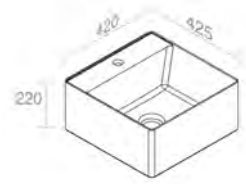

L648TOR1V4 FLY SQUARE CR H22 WALL-HUNG WASHBASIN
FLY SQUARE CR H22 LAVABO MURALE

A045
Ceramic waste
"Dual function"
Drain en porcelaine
Optionnel p. 123

A060
Chrome P-trap
for washbasin
P-trap chrome
pour lavabo
Optionnel p. 124

Fixing kit for
wall-hung basins
Kit de fixation pour
lavabo murale
Inclus

FEATURES: No overflow, With tap hole, Vessel / wall-hung
CARACTÉRISTIQUES: Sans trop plein, Avec trou de robinetterie, Vasque / Murale

Finitions	POIDS: 18KG
100	$ 1.218,00
101	$ 1.522,50
104 - 105	$ 1.583,40
107 - 114 - 116 - 121 - 125 - 130 - 131 132 - 133 - 140 - 141 - 142 - 143	$ 1.827,00
250 - 251 - 255 - 257	$ 3.654,00
252 - 253 - 258 - 260 - 350 - 351	$ 4.263,00