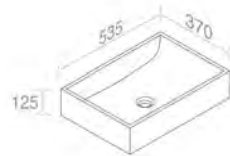

L239TOROVO 'THIN RECTANGULAR' VESSEL SINK
'THIN RECTANGULAR' LAVABO VASQUE

A045
Ceramic waste
"Dual function"
Drain en porcelaine
Optionnel p. 123

991424-10
Chrome click-clack
waste 1¼"
"universal"
Bonde clic-clac chrome 1¼"

Finitions

POIDS: 14KG

400 - 400G - 400P

$ 1.758,40

401 - 401G - 401P

$ 2.198,00

FEATURES: No overflow, Without tap hole, Vessel
CARACTÉRISTIQUES: Sans trop plein, Sans trou de robinetterie, Vasque