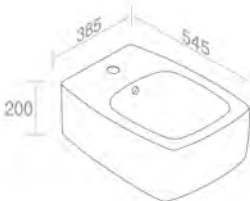

S522T1R1V1 'SQUARE' WALL-HUNG BIDET
'SQUARE' BIDET MURALE

A015
Hidden wall mounting fixing kit
Kit de fixation murale caché
Optionnel p. 124

FEATURES: With overflow, With tap hole, wall-hung
CARACTÉRISTIQUES: Avec trop plein, Avec trou de robinetterie, Murale

Finitions **POIDS: 30KG**

400 - 400G - 400P $ 3.119,20

401 - 401G - 401P $ 3.899,00