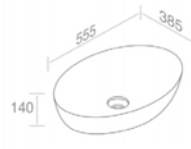

L616TOROVO ELITE OVAL M VESSEL SINK
ELITE OVAL M LAVABO VASQUE

A045
Ceramic waste
"Dual function"
Drain en porcelaine
Optionnel p. 123

A060
Chrome P-trap
for washbasin
P-trap chrome
pour lavabo
Optionnel p. 124

FEATURES: No overflow, Without tap hole, Vessel
CARACTÉRISTIQUES: Sans trop plein, Sans trou de robinetterie, Vasque

Finitions	POIDS: 12KG
460	$ 1.551,76
467B - 467G - 467P - 467R - 468G	$ 1.825,60
469G	$ 2.008,16
460G - 460P - 461 - 470G 476B - 476G - 476P - 476R	$ 2.282,00
461G - 461P - 462 - 462G 462P - 463 - 463G - 463P	$ 2.738,40