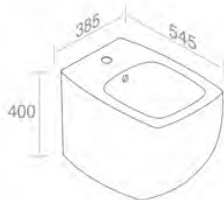

S502T1R1VO 'SQUARE' FLOOR STANDING BIDET 'SQUARE' BIDET AU SOL

A014
Hidden, floor mounting
fixing kit
Kit de fixation
au sol, caché
Inclus

FEATURES: With overflow, With tap hole, Floor mounted
CARACTÉRISTIQUES: Avec trop plein, Avec trou de robinetterie, Au sol

Finitions	POIDS: 29KG
460	$ 2.889,32
467B - 467G - 467P - 467R - 468G	$ 3.399,20
469G	$ 3.739,12
460G - 460P - 461 - 470G 476B - 476G - 476P - 476R	$ 4.249,00
461G - 461P - 462 - 462G 462P - 463 - 463G - 463P	$ 5.098,80