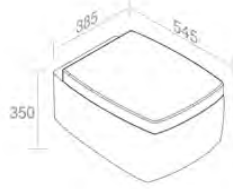

S521TOROV1 'SQUARE' WALL-HUNG TOILET
'SQUARE' TOILETTE MURALE

A015
Hidden wall mounting fixing kit
Kit de fixation murale caché
Optionnel p. 124

FEATURES: wall-hung
CARACTÉRISTIQUES: Murale

Finitions	POIDS: 30KG
460	\$ 2.651,32
467B - 467G - 467P - 467R - 468G	\$ 3.119,20
469G	\$ 3.431,12
460G - 460P - 461 - 470G 476B - 476G - 476P - 476R	\$ 3.899,00
461G - 461P - 462 - 462G 462P - 463 - 463G - 463P	\$ 4.678,80