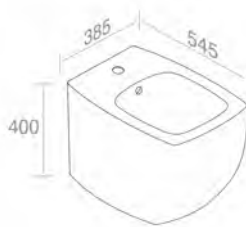

S502T1R1VO 'SQUARE' FLOOR STANDING BIDET
'SQUARE' BIDET AU SOL

A014
Hidden, floor mounting
fixing kit
Kit de fixation
au sol, caché
Inclus

FEATURES: With overflow, With tap hole, Floor mounted
CARACTÉRISTIQUES: Avec trop plein, Avec trou de robinetterie, Au sol