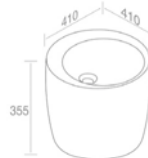

L101TOR0VO 'SPOT TOTEM' VESSEL SINK
'SPOT TOTEM' LAVABO VASQUE

A045
Ceramic waste
"Dual function"
Drain en porcelaine
Optionnel p. 123

991424-10
Chrome click-clack
waste 1¼"
"universal"
Bonde clic-clac chrome 1¼"

FEATURES: No overflow, Without tap hole, Vessel
CARACTÉRISTIQUES: Sans trop plein, Sans trou de robinetterie, Vasque

Finitions

POIDS: 17KG

400 - 400G - 400P

$ 2.755,20

401 - 401G - 401P

$ 3.444,00