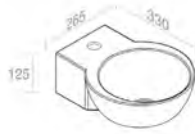

L266T0R1V1 'SPOT MINI WALL' HAND WASHBASIN
'SPOT MINI WALL' LAVABO LAVE-MAINS

A045
Ceramic waste
"Dual function"
Drain en porcelaine
Optionnel p. 123

A060
Chrome P-trap
for washbasin
P-trap chrome
pour lavabo
Optionnel p. 124

991424-10
Chrome click-clack
waste 1¼"
"universal"
Bonde clic-clac chrome 1¼"
Optionnel p. 123

Fixing kit for
wall-hung basins
Kit de fixation pour
lavabo murale
Inclus

FEATURES: No overflow, With tap hole, wall-hung
CARACTÉRISTIQUES: Sans trop plein, Avec trou de robinetterie, Murale

Finitions	POIDS: 5KG
100	$ 406,00
101	$ 507,50
104 - 105	$ 527,80