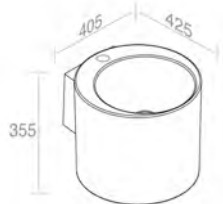

L102TOR1V1 'SPOT TOTEM CR' WALL-HUNG WASHBASIN
'SPOT TOTEM CR' LAVABO MURALE

A045
Ceramic waste
"Dual function"
Drain en porcelaine
Optionnel p. 123

991424-10
Chrome click-clack
waste 1¼"
"universal"
Bonde clic-clac chrome 1¼"
Optionnel p. 123

Fixing kit for
wall-hung basins
Kit de fixation pour
lavabo murale
Inclus

FEATURES: No overflow, With tap hole, wall-hung
CARACTÉRISTIQUES: Sans trop plein, Avec trou de robinetterie, Murale

Finitions	POIDS: 19KG
100	$ 1.377,60
101	$ 1.722,00
104 - 105	$ 1.790,88
107 - 114 - 116 - 121 - 125 - 130 - 131 132 - 133 - 140 - 141 - 142 - 143 - 480	$ 2.066,40
481 - 482 - 483	$ 2.755,20
250 - 251 - 255 - 257	$ 4.132,80
252 - 253 - 258 - 260 - 350 - 351	$ 4.821,60