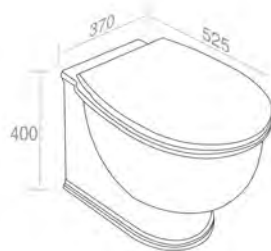

S581T0R0V7 'PRINCESS' FLOOR STANDING TOILET
TOILETTE AU SOL 'PRINCESS'

A013
floor mounting fixing kit
Kit de fixation au sol
Inclus

FEATURES: No overflow, Without tap hole, floor with total-clean flushing
CARACTÉRISTIQUES: Sans trop plein, Avec trou de robinetterie, Au sol avec chasse d'eau "total clean"

Finitions

POIDS: 32KG

100	$ 1.262,80
101	$ 1.578,50
104 - 105	$ 1.641,64
250 - 251 - 255 - 257	$ 3.788,40
252 - 253 - 258 - 260 - 350 - 351	$ 4.419,80