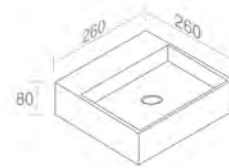

L318TORPV1 ACQUAFREDDA QUADRATO HAND WASHBASIN
ACQUAFREDDA QUADRATO LAVABO LAVE-MAINS

A008
Fixing kit for
wall-hung basins - M8
Kit de fixation pour
lavabo murale - M8
Inclus

FEATURES: No overflow, Without tap hole, wall-hung
CARACTÉRISTIQUES: Sans trop plein, Sans trou de robinetterie, Murale

Finitions	POIDS: 5KG
100	$ 414,40
101	$ 518,00
104 - 105	$ 538,72
107 - 114 - 116 - 121 - 125 - 130 - 131 132 - 133 - 140 - 141 - 142 - 143 - 480	$ 621,60
481 - 482 - 483	$ 828,80