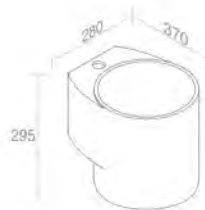

Finitions	POIDS: 9KG
100	\$ 820,40
101	\$ 1.025,50
104 - 105	\$ 1.066,52
480	\$ 1.230,60
481 - 482 - 483	\$ 1.640,80

L314TOR1V1 'IDEA TUBE' HAND WASHBASIN
'IDEA TUBE' LAVABO LAVE-MAINS

A045
Ceramic waste
"Dual function"
Drain en porcelaine
Optionnel p. 123