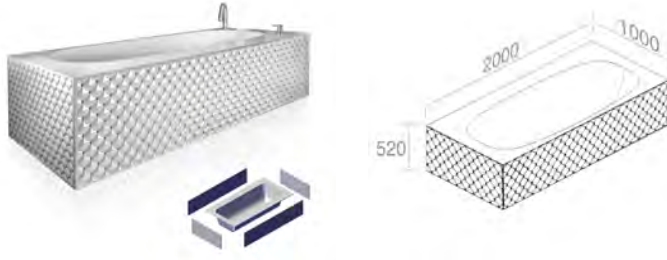

DV201T2R0PV4 OVAL BATHTUB 'CLASS'
BAIN OVAL 'CLASS'

A017
waste for bathtub
Drain pour bain
Inclus

FEATURES: With overflow, Without tap hole, 2 Front panels + 2 Side panels
CARACTÉRISTIQUES: Avec trop plein, Sans trou de robinetterie, 2 Panneau avant + 2 Panneaux latéraux

Finitions	POIDS: 210KG
100	$ 27.983,20
100G - 100P	$ 30.221,86
104	$ 32.180,68
104G - 104P	$ 34.419,34

PRINCESS

L113TOR0VP 'PRINCESS' FREESTANDING BASIN
LAVABO AUTOPORTANT 'PRINCESS'