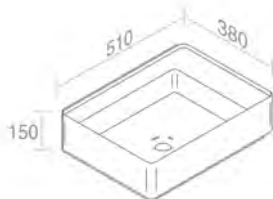

L640TORPV4 FLY SOSPESO RECTANGULAR PLUS WALL-HUNG BASIN
FLY SOSPESO RECTANGULAR PLUS LAVABO MURALE

A060
Chrome P-trap
for washbasin
P-trap chrome
pour lavabo
Optionnel p. 124

FEATURES: No overflow, Without tap hole, Vessel / wall-hung
CARACTÉRISTIQUES: Sans trop plein, Sans trou de robinetterie, Vasque / Murale

Finitions	POIDS: 15KG
100	$ 1.010,80
101	$ 1.263,50
104 - 105	$ 1.314,04
107 - 114 - 116 - 121 - 125 - 130 - 131 132 - 133 - 140 - 141 - 142 - 143	$ 1.516,20
250 - 251 - 255 - 257	$ 3.032,40
252 - 253 - 258 - 260 - 350 - 351	$ 3.537,80