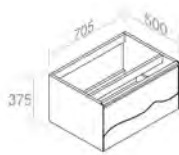

C375M1L70 WOOD VANITY H.37,5 cm
VANITÉ EN BOIS H.37,5 cm

FEATURES: Vanity with 1 drawer, Width form 70cm
CARACTÉRISTIQUES: Vanité avec 1 tiroir, Largeur 70cm

Finitions

101NC - 101RV - 105NC - 105RV

$ 2.144,80