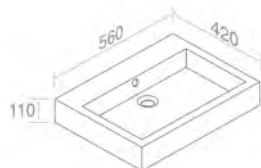

L287T1RPV1 'BOLD TANK 56' WALL-HUNG WASHBASIN
'BOLD TANK 56' LAVABO MURALE

Finitions	POIDS: 15KG
415 - 420	$ 1.927,80
415G - 415P - 420G - 420P	$ 2.268,00
416G - 416P - 421G - 421P - 430	$ 2.835,00