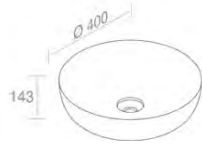

L671TOROVO ELITE ROUND S VESSEL SINK
ELITE ROUND S LAVABO VASQUE

A045
Ceramic waste
"Dual function"
Drain en porcelaine
Optionnel p. 123

A060
Chrome P-trap
for washbasin
P-trap chrome
pour lavabo
Optionnel p. 124

FEATURES: No overflow, Without tap hole, Vessel
CARACTÉRISTIQUES: Sans trop plein, Sans trou de robinetterie, Vasque

Finitions	POIDS: 9KG
415 - 420	$ 1.318,52
415G - 415P - 420G - 420P	$ 1.551,20
416G - 416P - 421G - 421P	$ 1.939,00