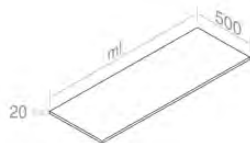

T325P50 TOP FOR VANITY - Price in DOLLAR/ml
TOP POUR VANITÉ - Prix en DOLLAR/ml

FEATURES: Depth 50cm
CARACTÉRISTIQUES: Profondeur 50cm

Finitions

NC - RV $ 1.164,80

GN $ 2.504,32