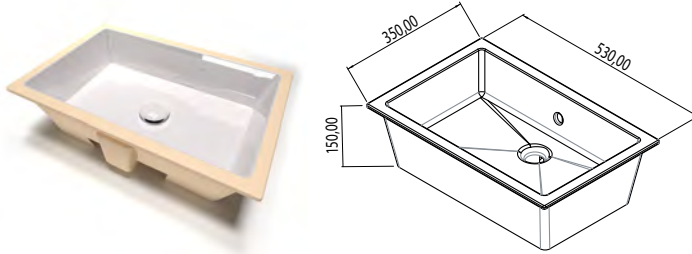

L458T1R0V8 RECTANGULAR UNDERMOUNT WASHBASIN
RECTANGULAR LAVABO SOUS COMPTOIR

Finitions	POIDS: 5KG
100	$ 585,00
101	$ 729,00
104 - 105	$ 759,00

FEATURES: With overflow, Without tap hole, Undermount
CARACTÉRISTIQUES: Avec trop plein, Sans trou de robinetterie, Sous comptoir