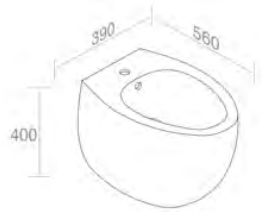

S542T1R1V0 'OVAL' FLOOR STANDING BIDET
'OVAL' BIDET AU SOL

FEATURES: With overflow, With tap hole, Floor mounted
CARACTÉRISTIQUES: Avec trop plein, Avec trou de robinetterie, Au sol

Finitions	POIDS: 31KG
415 - 420	$ 2.851,24
415G - 415P - 420G - 420P	$ 3.354,40
416G - 421G - 421P	$ 4.193,00