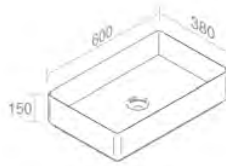

L620TOROVO FLY RECTANGULAR 60 VESSEL SINK
FLY RECTANGULAR 60 LAVABO VASQUE

A045
Ceramic waste
"Dual function"
Drain en porcelaine
Optionnel p. 123

A060
Chrome P-trap
for washbasin
P-trap chrome
pour lavabo
Optionnel p. 124

Finitions	POIDS: 13KG
460	$ 2.156,28
468G	$ 2.536,80
460G - 460P - 461 - 470G	$ 3.171,00
461G - 461P - 462 - 462G 462P - 463 - 463G - 463P	$ 3.805,20

FEATURES: No overflow, Without tap hole, Vessel
CARACTÉRISTIQUES: Sans trop plein, Sans trou de robinetterie, Vasque