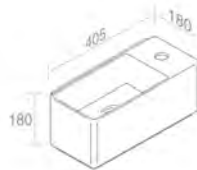

L632TOR1V1 'FLY MINI RETTANGOLARE DX' HAND WASHBASIN
'FLY MINI RETTANGOLARE DX' LAVABO LAVE-MAINS

A045
Ceramic waste
"Dual function"
Drain en porcelaine
Optionnel p. 123

A060
Chrome P-trap
for washbasin
P-trap chrome
pour lavabo
Optionnel p. 124

A008
Fixing kit for
wall-hung basins - M8
Kit de fixation pour
lavabo murale - M8
Inclus

P001
Towel-rail L180
Barre à serviette 180mm
Optionnel p. 123

Finitions	POIDS: 9KG
100	$ 747,60
101	$ 934,50
104 - 105	$ 971,88
107 - 114 - 116 - 121 - 125 - 130 - 131 132 - 133 - 140 - 141 - 142 - 143	$ 1.121,40
250 - 251 - 255 - 257	$ 2.242,80

FEATURES: No overflow, With tap hole, wall-hung
CARACTÉRISTIQUES: Sans trop plein, Avec trou de robinetterie, Murale