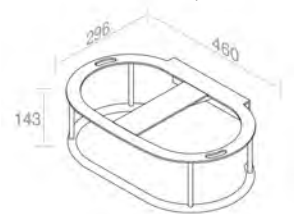

A503V1 BLACK POWDER COATED STEEL FRAME FOR L503
STRUCTURE EN ACIER NOIR (POWDER COATED) POUR L503

A008
Fixing kit for
wall-hung basins - M8
Kit de fixation pour
lavabo murale - M8
Inclus

Finitions

105	$ 638,40

POIDS: 5KG

FEATURES: wall-hung
CARACTÉRISTIQUES: Murale