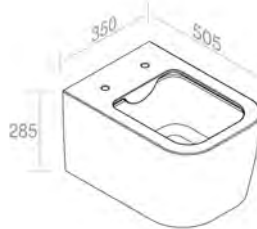

S595TOR0V6 'QUO' WALL-HUNG TOILET
'QUO' TOILETTE MURALE

FEATURES: Wall-hung with total-clean flushing
CARACTÉRISTIQUES: Murale avec chasse d'eau "total clean"

Finitions

100	$ 1.115,00
101	$ 1.393,75
104 - 105	$ 1.449,50
107 - 114 - 116 - 121 - 125 - 130 - 131 132 - 133 - 140 - 141 - 142 - 143 - 480	$ 1.672,50
481 - 482 - 483	$ 2.497,60
250 - 251 - 255 - 257	$ 3.746,40
252 - 253 - 258 - 260 - 350 - 351	$ 4.370,80