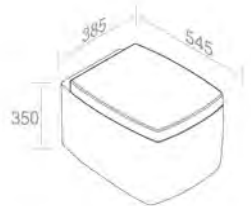

S571TOROV1 'SQUARE' WALL-HUNG TOILET
'SQUARE' TOILETTE MURALE

A015
Hidden wall mounting fixing kit
Kit de fixation murale caché
Inclus

FEATURES: wall-hung
CARACTÉRISTIQUES: Murale

Finitions	POIDS: 35KG
460	$ 2.889,32
467B - 467G - 467P - 467R - 468G	$ 3.399,20
469G	$ 3.739,12
460G - 460P - 461 - 470G 476B - 476G - 476P - 476R	$ 4.249,00
461G - 461P - 462 - 462G 462P - 463 - 463G - 463P	$ 5.098,80