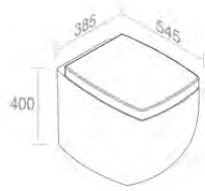

TOILETTES - TOILETS / BIDETS

S501TOR0V0 'SQUARE' FLOOR STANDING TOILET 'SQUARE' TOILETTE AU SOL

A014
Hidden, floor mounting
fixing kit
Kit de fixation
au sol, caché
Inclus

FEATURES: Floor mounted
CARACTÉRISTIQUES: Au sol

Finitions	POIDS: 34KG
400 - 400G - 400P	$ 3.399,20
401 - 401G - 401P	$ 4.249,00