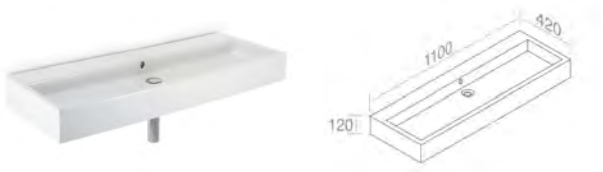

L279T1RPV4 'BOLD TANK 110' WALL-HUNG WASHBASIN
'BOLD TANK 110' LAVABO MURALE

A045
Ceramic waste
"Dual function"
Drain en porcelaine
Optionnel p. 123

991424-10
Chrome click-clack
waste 1¼"
"universal"
Bonde clic-clac chrome 1¼"

Fixing kit for
wall-hung basins
Kit de fixation pour
lavabo murale
Inclus

FEATURES: With overflow, Without tap hole, Vessel / wall-hung
CARACTÉRISTIQUES: Avec trop plein, Sans trou de robinetterie, Vasque / Murale

Finitions	POIDS: 24KG
415 - 420	$ 4.222,12
415G - 415P - 420G - 420P	$ 4.967,20
416G - 416P - 421G - 421P - 430	$ 6.209,00