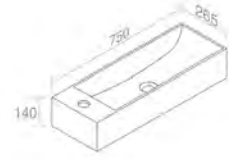

L261T3RPV3 'THIN BRIDGE 72' WALL-HUNG WASHBASIN
'THIN BRIDGE 72' LAVABO MURALE

Fixing kit for wall-hung basins
Kit de fixation pour lavabo murale
Inclus

991424-10
Chrome click-clack waste 1 1/4"
"universal"
Bonde clic-clac chrome 1 1/4"
Optionnel p. 123

A045
Ceramic waste "Dual function"
Drain en porcelaine
Optionnel p. 123

A060
Chrome P-trap for washbasin
P-trap chrome pour lavabo
Optionnel p. 124

FEATURES: With overflow, Without tap hole, wall-hung with left hole
CARACTÉRISTIQUES: Avec trop plein, Sans trou de robinetterie, Murale Avec trou à gauche

Finitions	POIDS: 15KG
100	$ 1.072,40
101	$ 1.340,50
104 - 105	$ 1.394,12
116	$ 1.608,60