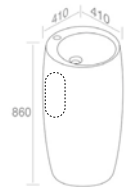

L100TOR1VP 'SPOT TOTEM ONE' FREESTANDING BASIN
'SPOT TOTEM ONE' LAVABO AUTOPORTANT

A007
Fixing kit for freestanding washbasin
Kit de fixation pour lavabo autoportant
Inclus

A060
Chrome P-trap for washbasin
P-trap chrome pour lavabo
Optionnel p. 124

A045
Ceramic waste "Dual function"
Drain en porcelaine
Optionnel p. 123

991424-10
Chrome click-clack waste 1¼"
"universal"
Bonde clic-clac chrome 1¼"

FEATURES: No overflow, With tap hole, with wall drain

CARACTÉRISTIQUES: Sans trop plein, Avec trou de robinetterie, Avec drain au mur

Finitions	POIDS: 35KG
100SW	$ 9.296,00
101SW - 104SW - 105SW	$ 11.620,00