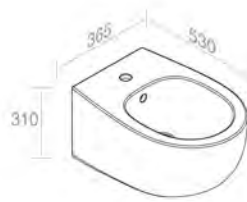

S556T1R1V1 'DOT 2.0' WALL-HUNG BIDET
'DOT 2.0' BIDET MURALE

A015
Hidden wall mounting fixing kit
Kit de fixation murale caché
Inclus

FEATURES: With overflow, With tap hole, wall-hung
CARACTÉRISTIQUES: Avec trop plein, Avec trou de robinetterie, Murale

Finitions	POIDS: 19KG
100	$ 1.032,50
101	$ 1.290,63
104 - 105	$ 1.342,25
107 - 114 - 116 - 121 - 125 - 130 - 131 132 - 133 - 140 - 141 - 142 - 143 - 480	$ 1.548,75
481 - 482 - 483	$ 2.312,80
250 - 251 - 255 - 257	$ 3.097,50