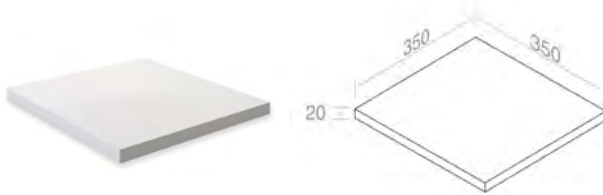

ACCESSORIES / ACCESSOIRES

COMPLÉMENTS

P001VX Towel-rail L180
Barre à serviette 180mm

Finitions		POIDS: 0.70KG
L-S		\$ 196,00

M511 Porcelain shelf L.350
Tablette en porcelaine 350mm

Finitions		
100		\$ 417,20
101		\$ 521,50
104 - 105		\$ 542,36
107 - 114 - 116 - 121 - 125 - 130 - 131 132 - 133 - 140 - 141 - 142 - 143 - 480		\$ 625,80
481 - 482 - 483		\$ 834,40