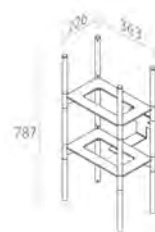

A801VX STAINLESS STEEL FRAME FOR BASIN POLI Ø36cm
STRUCTURE EN ACIER INOXIDABLE POUR LAVABO POLI Ø36cm

Finitions

L - S	$ 5.138,00
BKS - GDS - PGS	$ 8.220,80
BKL - GDL - PGL	$ 9.248,40