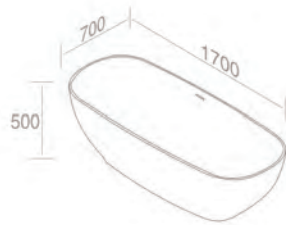

PILLAR

BATHTUBS / BAINS

DV220T2R0VC 'PILLAR' BATHTUB
BAIN 'PILLAR'

A017
waste for bathtub
Drain pour bain
Inclus

FEATURES: Without tap hole, central drain
CARACTÉRISTIQUES: Sans trou de robinetterie, Drain centrale

Finitions	POIDS: 155KG
100	$ 15.167,60
105	$ 19.717,88
101	$ 15.167,60