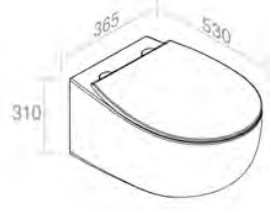

S555TOR0V6 'DOT 2.0' WALL-HUNG TOILET
'DOT 2.0' TOILETTE MURALE

FEATURES: wall-hung with total-clean flushing
CARACTÉRISTIQUES: Murale avec chasse d'eau "total clean"

Finitions	POIDS: 24KG
415 - 420	$ 1.994,44
415G - 415P - 420G - 420P	$ 2.346,40
416G - 416P - 421G - 421P	$ 2.933,00