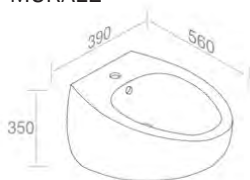

FEATURES: wall-hung with total-clean flushing
CARACTÉRISTIQUES: Murale avec chasse d'eau "total clean"

Finitions	POIDS: 30KG
400 - 400G - 400P	\$ 3.264,80
401 - 401G - 401P	\$ 4.081,00

1,400

'400

S512T1R1V1 'OVAL' WALL-HUNG BIDET
'OVAL' BIDET MURALE