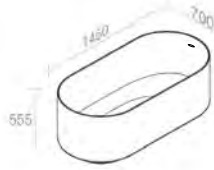

FLY

BATHTUBS / BAINS

DV240T2R0VC 'FLY' BATHTUB
BAIN 'FLY'

A017
waste for bathtub
Drain pour bain
Inclus

FEATURES: With overflow, Without tap hole, central drain
CARACTÉRISTIQUES: Avec trop plein, Sans trou de robinetterie, Drain centrale

Finitions	POIDS: 105KG
100	$ 14.434,00
101	$ 14.434,00
104 - 105	$ 18.764,20
107 - 116 - 132 - 133 - 140 - 141 - 142 - 143	$ 21.651,00