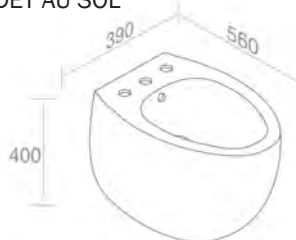

S542T1R3V0 'OVAL' FLOOR STANDING BIDET
'OVAL' BIDET AU SOL

A014
Hidden, floor mounting
fixing kit
Kit de fixation
au sol, caché
Inclus

FEATURES: With overflow, With 3 tap holes, Floor mounted
CARACTÉRISTIQUES: Avec trop plein, Avec 3 trous, Au sol

Finitions	POIDS: 31KG
100	$ 1.497,15
101	$ 1.871,88
104 - 105	$ 1.946,75
107 - 114 - 116 - 121 - 125 - 130 - 131 132 - 133 - 140 - 141 - 142 - 143 - 480	$ 2.246,25
481 - 482 - 483	$ 3.354,40
250 - 251 - 255 - 257	$ 5.031,60
252 - 253 - 258 - 260 - 350 - 351	$ 5.870,25