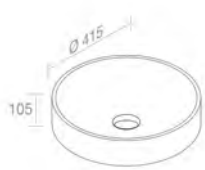

Finitions	POIDS: 15KG
415 - 420	\$ 1.823,08
415G - 415P - 420G - 420P	\$ 2.144,80
416G - 416P - 421G - 421P - 430	\$ 2.681,00

L250T0R0VO 'THIN SHORT' VESSEL SINK
'THIN SHORT' LAVABO VASQUE

A045
Ceramic waste
"Dual function"
Drain en porcelaine
Optionnel p. 123