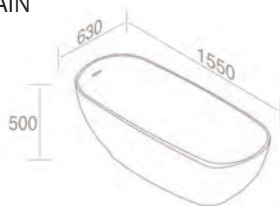

DV221T2R0VC 'PILLAR S' BATHTUB
'PILLAR S' BAIN

A017
waste for bathtub
Drain pour bain
Inclus

FEATURES: Without tap hole, central drain
CARACTÉRISTIQUES: Sans trou de robinetterie, Drain centrale

Finitions	POIDS: 130KG
100	$ 14.280,00
105	$ 18.564,00
101	$ 14.280,00