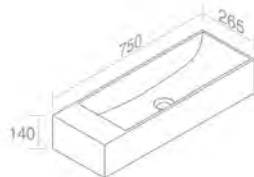

L261T3RPV0 'THIN BRIDGE 72' VESSEL SINK
'THIN BRIDGE 72' LAVABO VASQUE

991424-10
Chrome click-clack
waste 1¼"
"universal"
Bonde clic-clac chrome 1¼"

A045
Ceramic waste
"Dual function"
Drain en porcelaine
Optionnel p. 123

A060
Chrome P-trap
for washbasin
P-trap chrome
pour lavabo
Optionnel p. 124

FEATURES: With overflow, Without tap hole, Vessel
CARACTÉRISTIQUES: Avec trop plein, Sans trou de robinetterie, Vasque

Finitions	POIDS: 15KG
415 - 420	$ 1.823,08
415G - 415P - 420G - 420P	$ 2.144,80
416G - 416P - 421G - 421P - 430	$ 2.681,00