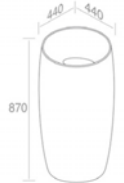

L103TOR0VT 'THIN PILLAR' FREESTANDING WASHBASIN
'THIN PILLAR' LAVABO AUTOPORTANT

A007
Fixing kit for
freestanding washbasin
Kit de fixation pour
lavabo autoportant
Inclus

A064
Adjustable flexible P-trap
P-trap ajustable flexible
Inclus

FEATURES: No overflow, Without tap hole, with floor drain
CARACTÉRISTIQUES: Sans trop plein, Sans trou de robinetterie, Avec drain au sol

Finitions

POIDS: 31KG

400 - 400G - 400P

$ 9.721,60

401 - 401G - 401P

$ 12.152,00