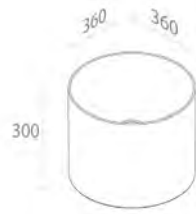

Finitions

100	\$ 1.498,00
101	\$ 1.872,50
104 - 105	\$ 1.947,40
107 - 116 - 130 - 131 - 132 - 133 140 - 141 - 142 - 143 - 480	\$ 2.247,00
481 - 482 - 483	\$ 2.996,00

L801TOROVO VESSEL SINK POLI Ø36cm, H.30cm
LAVABO VASQUE POLI Ø36cm, H.30cm