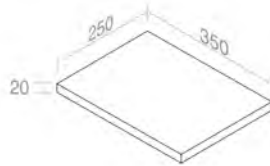

M510 Porcelain shelf L.250
Tablette de porcelaine 250mm

Finitions

100	\$ 344,40
101	\$ 430,50
104 - 105	\$ 447,72
107 - 114 - 116 - 121 - 125 - 130 - 131 132 - 133 - 140 - 141 - 142 - 143 - 480	\$ 516,60
481 - 482 - 483	\$ 688,80