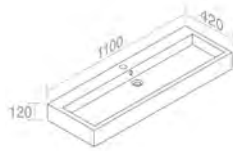

L279T1R1V4 'BOLD TANK 110' WALL-HUNG WASHBASIN
'BOLD TANK 110' LAVABO MURALE

A045
Ceramic waste
"Dual function"
Drain en porcelaine
Optionnel p. 123

991424-10
Chrome click-clack waste 1¼"
"universal"
Bonde clic-clac chrome 1¼"
Optionnel p. 123

Fixing kit for
wall-hung basins
Kit de fixation pour
lavabo murale
Inclus

A060
Chrome P-trap
for washbasin
P-trap chrome
pour lavabo
Optionnel p. 124

FEATURES: With overflow, With tap hole, Vessel / wall-hung
CARACTÉRISTIQUES: Avec trop plein, Avec trou de robinetterie, Vasque / Murale

Finitions	POIDS: 24KG
100	$ 2.483,60
101	$ 3.104,50
104 - 105	$ 3.228,68
116 - 480	$ 3.725,40
481 - 482 - 483	$ 4.967,20