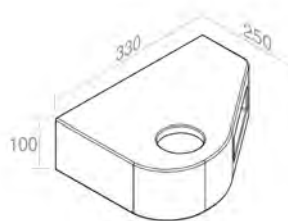

C116RPV1F1 SMALL PORCELAIN TOP RIGHT FOR HAND WASHBASIN
PETIT COMPTOIR EN PORCELAINE DROIT POUR LAVABO LAVE-MAIN

FEATURES: Without tap hole, wall-hung, with drain hole 75mm

CARACTÉRISTIQUES: Sans trou de robinetterie, Murale, Avec trou de drain 75mm

Finitions	POIDS: 6KG
100	$ 495,60
101	$ 619,50
104 - 105	$ 644,28