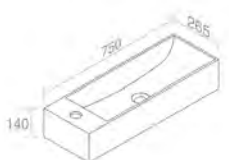

L261T3R1V3 'THIN BRIDGE 72' WALL-HUNG WASHBASIN
'THIN BRIDGE 72' LAVABO MURALE

Fixing kit for wall-hung basins
Kit de fixation pour lavabo murale
Inclus

991424-10
Chrome click-clack waste 1 1/4"
"universal"
Bonde clic-clac chrome 1 1/4"
Optionnel p. 123

A045
Ceramic waste "Dual function"
Drain en porcelaine
Optionnel p. 123

A060
Chrome P-trap for washbasin
P-trap chrome pour lavabo
Optionnel p. 124

FEATURES: With overflow, With tap hole, wall-hung with left hole
CARACTÉRISTIQUES: Avec trop plein, Avec trou de robinetterie, Murale avec trou à gauche

Finitions	POIDS: 15KG
100	$ 1.072,40
101	$ 1.340,50
104 - 105	$ 1.394,12
116	$ 1.608,60