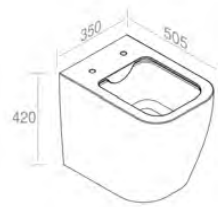

S591TOROV7 'QUO' FLOOR STANDING TOILET
'QUO' TOILETTE AU SOL

A014
Hidden, floor mounting
fixing kit
Kit de fixation
au sol, caché
Inclus

FEATURES: floor with total-clean flushing

CARACTÉRISTIQUES: Au sol avec chasse d'eau "total clean"

Finitions

415 - 420	$ 2.227,68
415G - 415P - 420G - 420P	$ 2.620,80
416G - 416P - 421G - 421P - 430	$ 3.276,00