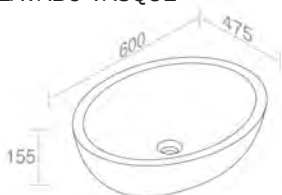

L280T1ROVO 'BOLD OVAL' VESSEL SINK
'BOLD OVAL' LAVABO VASQUE

A045
Ceramic waste
"Dual function"
Drain en porcelaine
Optionnel p. 123

991424-10
Chrome click-clack
waste 1¼"
"universal"
Bonde clic-clac chrome 1¼"

A060
Chrome P-trap
for washbasin
P-trap chrome
pour lavabo
Optionnel p. 124

FEATURES: With overflow, Without tap hole, Vessel
CARACTÉRISTIQUES: Avec trop plein, Sans trou de robinetterie, Vasque

Finitions **POIDS: 19KG**

400 - 400G - 400P **$ 2.044,00**

401 - 401G - 401P **$ 2.555,00**