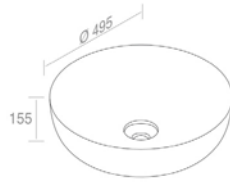

L601TOROVO ELITE ROUND WASHBASIN
ELITE ROUND LAVABO

A045
Ceramic waste
"Dual function"
Drain en porcelaine
Optionnel p. 123

A060
Chrome P-trap
for washbasin
P-trap chrome
pour lavabo
Optionnel p. 124

FEATURES: No overflow, Without tap hole, Vessel
CARACTÉRISTIQUES: Sans trop plein, Sans trou de robinetterie, Vasque

Finitions	POIDS: 12KG
100	$ 1.024,80
101	$ 1.281,00
104 - 105	$ 1.332,24
107 - 114 - 116 - 121 - 125 - 130 - 131 132 - 133 - 140 - 141 - 142 - 143 - 480	$ 1.537,20
481 - 482 - 483	$ 2.049,60
250 - 251 - 255 - 257	$ 3.074,40
252 - 253 - 258 - 260 - 350 - 351	$ 3.586,80