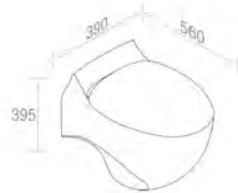

ACCENT

S531TOROV6 'ACCENT' WALL-HUNG TOILET
'ACCENT' TOILETTE MURALE

A015
Hidden wall mounting fixing kit
Kit de fixation murale caché
Optionnel p. 124

FEATURES: Wall-hung with total-clean flushing
CARACTÉRISTIQUES: Murale avec chasse d'eau "total clean"

Finitions	POIDS: 29KG
100	$ 1.487,50
101	$ 1.859,38
104 - 105	$ 1.933,75
250 - 251 - 255 - 257	$ 4.998,00
252 - 253 - 258 - 260 - 350 - 351	$ 5.206,25