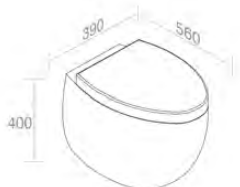

S541T0R0V7 'OVAL' FLOOR STANDING TOILET
'OVAL' TOILETTE AU SOL

A014
Hidden, floor mounting
fixing kit
Kit de fixation
au sol, caché
Inclus

FEATURES: floor with total-clean flushing
CARACTÉRISTIQUES: Au sol avec chasse d'eau "total clean"

Finitions **POIDS: 31KG**

400 - 400G - 400P $ 3.354,40

401 - 401G - 401P $ 4.193,00