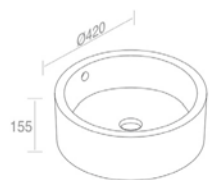

L260T1R0VO 'BOLD RING' VESSEL SINK
'BOLD RING' LAVABO VASQUE

A045
Ceramic waste
"Dual function"
Drain en porcelaine
Optionnel p. 123

991424-10
Chrome click-clack waste 1¼"
"universal"
Bonde clic-clac chrome 1¼"
Optionnel p. 123

A060
Chrome P-trap
for washbasin
P-trap chrome
pour lavabo
Optionnel p. 124

FEATURES: With overflow, Without tap hole, Vessel
CARACTÉRISTIQUES: Avec trop plein, Sans trou de robinetterie, Vasque

Finitions	POIDS: 13KG
100	$ 705,60
101	$ 882,00
104 - 105	$ 917,28
116 - 480	$ 1.058,40
481 - 482 - 483	$ 1.411,20