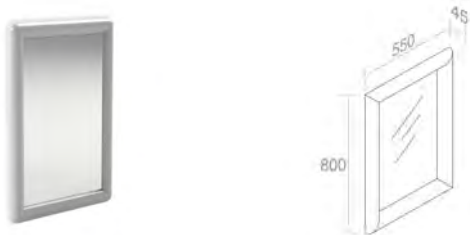

C407VX

PORCELAIN MIRROR 55X80
MIROIR EN PORCELAINE 55X80

Finitions	
100	$ 1.324,40
101	$ 1.655,50
104 - 105	$ 1.721,72
250 - 251	$ 3.973,20