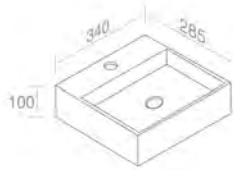

MINI

L219TOR1V1 'THIN RETT.SMALL' HAND WASHBASIN
'THIN RETT.SMALL' LAVABO LAVE-MAINS

A045
Ceramic waste
"Dual function"
Drain en porcelaine
Optionnel p. 123

991424-10
Chrome click-clack
waste 1¼"
"universal"
Bonde clic-clac chrome 1¼"
Optionnel p. 123

A060
Chrome P-trap
for washbasin
P-trap chrome
pour lavabo
Optionnel p. 124

Fixing kit for
wall-hung basins
Kit de fixation pour
lavabo murale
Inclus

FEATURES: No overflow, With tap hole, wall-hung
CARACTÉRISTIQUES: Sans trop plein, Avec trou de robinetterie, Murale

Finitions	POIDS: 6KG
100	$ 425,60
101	$ 532,00
104 - 105	$ 553,28
107 - 114 - 116 - 121 - 125 - 130 - 131 132 - 133 - 140 - 141 - 142 - 143	$ 638,40