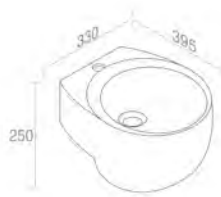

Finitions	POIDS: 12KG
100	\$ 820,40
101	\$ 1.025,50
104 - 105	\$ 1.066,52
480	\$ 1.230,60
481 - 482 - 483	\$ 1.640,80

L312TOR1V1 'IDEA SPHERE' HAND WASHBASIN
'IDEA SPHERE' LAVABO LAVE-MAINS

A045
Ceramic waste
"Dual function"
Drain en porcelaine
Optionnel p. 123