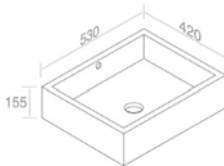

L259T1R0VO 'BOLD BASIN 1' VESSEL SINK
'BOLD BASIN 1' LAVABO VASQUE

A045
Ceramic waste
"Dual function"
Drain en porcelaine
Optionnel p. 123

991424-10
Chrome click-clack
waste 1¼"
"universal"
Bonde click-clack chrome 1¼"
Optionnel p. 123

A060
Chrome P-trap
for washbasin
P-trap chrome
pour lavabo
Optionnel p. 124

FEATURES: With overflow, Without tap hole, Vessel
CARACTÉRISTIQUES: Avec trop plein, Sans trou de robinetterie, Vasque

Finitions	POIDS: 14KG
415 - 420	$ 1.537,48
415G - 415P - 420G - 420P	$ 1.808,80
416G - 416P - 421G - 421P - 430	$ 2.261,00