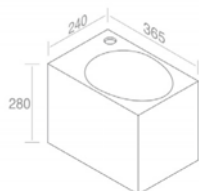

Finitions	POIDS: 12KG
100	\$ 820,40
101	\$ 1.025,50
104 - 105	\$ 1.066,52
480	\$ 1.230,60
481 - 482 - 483	\$ 1.640,80

**L311TOR1V1** 'IDEA BOX' HAND WASHBASIN  
'IDEA BOX' LAVABO LAVE-MAINS

**A045**  
Ceramic waste  
"Dual function"  
Drain en porcelaine  
**Optionnel p. 123**