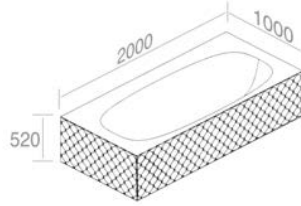

DV201T2R0PV3 OVAL BATHTUB 'CLASS'
BAIN OVAL 'CLASS'

A017
waste for bathtub
Drain pour bain
Inclus

FEATURES: With overflow, Without tap hole, 1 Front panel + 2 side panels
CARACTÉRISTIQUES: Avec trop plein, Sans trou de robinetterie, 1 Panneau avant + 2 panneaux latéraux

Finitions	POIDS: 210KG
100	$ 25.088,00
100G - 100P	$ 27.095,04
104	$ 28.851,20
104G - 104P	$ 30.858,24