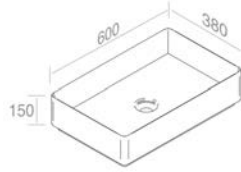

FLY

WASHBASINS / LAVABOS

L620TOR0V0 FLY RECTANGULAR 60 VESSEL SINK
FLY RECTANGULAR 60 LAVABO VASQUE

A045
Ceramic waste
"Dual function"
Drain en porcelaine
Optionnel p. 123

A060
Chrome P-trap
for washbasin
P-trap chrome
pour lavabo
Optionnel p. 124

FEATURES: No overflow, Without tap hole, Vessel
CARACTÉRISTIQUES: Sans trop plein, Sans trou de robinetterie, Vasque

Finitions	POIDS: 13KG
100	$ 1.268,40
101	$ 1.585,50
104 - 105	$ 1.648,92
107 - 114 - 116 - 121 - 125 - 130 - 131 132 - 133 - 140 - 141 - 142 - 143	$ 1.902,60
250 - 251 - 255 - 257	$ 3.805,20
252 - 253 - 258 - 260 - 350 - 351	$ 4.439,40