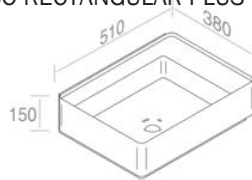

L640TORPV4 FLY SOSPEO RECTANGULAR PLUS WALL-HUNG WASHBASIN
FLY SOSPEO RECTANGULAR PLUS LAVABO MURALE

A045
Ceramic waste
"Dual function"
Drain en porcelaine
Optionnel p. 123

A060
Chrome P-trap
for washbasin
P-trap chrome
pour lavabo
Optionnel p. 124

Fixing kit for
wall-hung basins
Kit de fixation pour
lavabo murale
Inclus

Finitions	POIDS: 15KG
460	$ 1.718,36
468G	$ 2.021,60
460G - 460P - 461	$ 2.527,00
461G - 461P - 462 - 462G 462P - 463 - 463G - 463P	$ 3.032,40

FEATURES: No overflow, Without tap hole, Vessel / wall-hung
CARACT RISTIQUES: Sans trop plein, Sans trou de robinetterie, Vasque / Murale