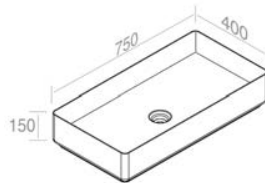

L622TOROVO FLY RECTANGULAR 75 VESSEL SINK
FLY RECTANGULAR 75 LAVABO VASQUE

A045
Ceramic waste
"Dual function"
Drain en porcelaine
Optionnel p. 123

A060
Chrome P-trap
for washbasin
P-trap chrome
pour lavabo
Optionnel p. 124

Finitions	POIDS: 17KG
460	$ 2.746,52
468G	$ 3.231,20
460G - 460P - 461 - 470G	$ 4.039,00
461G - 461P - 462 - 462G 462P - 463 - 463G - 463P	$ 4.846,80

FEATURES: No overflow, Without tap hole, Vessel
CARACTÉRISTIQUES: Sans trop plein, Sans trou de robinetterie, Vasque