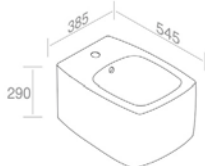

S572T1R1V1 'SQUARE' WALL-HUNG BIDET
'SQUARE' BIDET MURALE

A015
Hidden wall mounting fixing kit
Kit de fixation murale caché
Inclus

FEATURES: With overflow, With tap hole, wall-hung
CARACTÉRISTIQUES: Avec trop plein, Avec trou de robinetterie, Murale

Finitions **POIDS: 32KG**

415 - 420	$ 2.889,32
415G - 415P - 420G - 420P	$ 3.399,20
416G - 421G - 421P - 430	$ 4.249,00