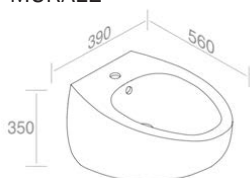

'400

S512T1R1V1 'OVAL' WALL-HUNG BIDET
'OVAL' BIDET MURALE

FEATURES: With overflow, With tap hole, wall-hung
CARACTÉRISTIQUES: Avec trop plein, Avec trou de robinetterie, Murale

Finitions	POIDS: 24KG
400 - 400G - 400P	$ 3.264,80
401 - 401G - 401P	$ 4.081,00