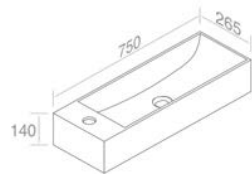

L261T3RPV3 'THIN BRIDGE 72' WALL-HUNG WASHBASIN
'THIN BRIDGE 72' LAVABO MURALE

Fixing kit for wall-hung basins
Kit de fixation pour lavabo murale
Inclus

991424-10
Chrome click-clack waste 1 1/4" "universal"
Bonde click-clack chrome 1 1/4"
Optionnel p. 123

A045
Ceramic waste "Dual function"
Drain en porcelaine
Optionnel p. 123

A060
Chrome P-trap for washbasin
P-trap chrome pour lavabo
Optionnel p. 124

FEATURES: With overflow, Without tap hole, wall-hung with left hole
CARACT RISTIQUES: Avec trop plein, Sans trou de robinetterie, Murale avec trou   gauche

Finitions	POIDS: 15KG
415 - 420	$ 1.823,08
415G - 415P - 420G - 420P	$ 2.144,80
416G - 416P - 421G - 421P - 430	$ 2.681,00