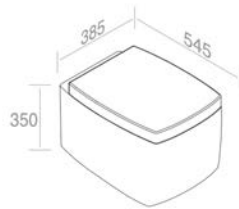

S571T0R0V1 'SQUARE' WALL-HUNG TOILET
'SQUARE' TOILETTE MURALE

A015
Hidden wall mounting fixing kit
Kit de fixation murale caché
Inclus

FEATURES: wall-hung
CARACTÉRISTIQUES: Murale

Finitions	POIDS: 35KG
100	$ 1.517,50
101	$ 1.896,88
104 - 105	$ 1.972,75
107 - 114 - 116 - 121 - 125 - 130 - 131 132 - 133 - 140 - 141 - 142 - 143 - 480	$ 2.549,40
481 - 482 - 483	$ 3.399,20
250 - 251 - 255 - 257	$ 5.098,80
252 - 253 - 258 - 260 - 350 - 351	$ 5.948,60

SEAT SOLD SEPARATLY / SIÈGE VENDU SÉPARÉMENT