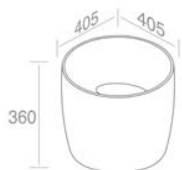

L106TOR0VO 'THIN PILLAR TWO' VESSEL SINK
'THIN PILLAR TWO' LAVABO VASQUE

A060
Chrome P-trap
for washbasin
P-trap chrome
pour lavabo
Optionnel p. 124

FEATURES: No overflow, Without tap hole, Vessel
CARACTÉRISTIQUES: Sans trop plein, Sans trou de robinetterie, Vasque

Finitions	POIDS: 20KG
100SW	$ 2.844,80
101SW - 104SW - 105SW	$ 3.556,00