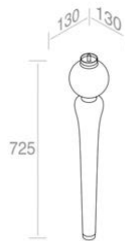

FEATURES: Depht 50cm
CARACTÉRISTIQUES: Profondeur 50cm

Finitions	POIDS: 25KG
100	$ 1.836,80
104	$ 2.020,48
117	$ 2.020,48

A082VX PORCELAIN LEG FOR TOP 'DECO'
PATTE EN PORCELAINE POUR COMPTOIR 'DECO'