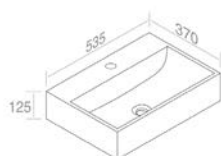

L240T0R1V4 'THIN RECTANGULAR CR' WALL-HUNG WASHBASIN
'THIN RECTANGULAR CR' LAVABO MURALE

A045
Ceramic waste
"Dual function"
Drain en porcelaine
Optionnel p. 123

991424-10
Chrome click-clack waste 1¼"
"universal"
Bonde click-clack chrome 1¼"
Optionnel p. 123

Fixing kit for
wall-hung basins
Kit de fixation pour
lavabo murale
Inclus

FEATURES: No overflow, With tap hole, Vessel / wall-hung
CARACTÉRISTIQUES: Sans trop plein, Avec trou de robinetterie, Vasque / Murale

Finitions	POIDS: 15KG
100	$ 851,20
101	$ 1.064,00
104 - 105	$ 1.106,56
116	$ 1.276,80