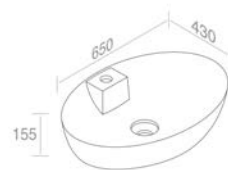

L604TORIVO ELITE OVAL CR WASHBASIN
ELITE OVAL CR LAVABO

A045
Ceramic waste
"Dual function"
Drain en porcelaine
Optionnel p. 123

A060
Chrome P-trap
for washbasin
P-trap chrome
pour lavabo
Optionnel p. 124

FEATURES: No overflow, With tap hole, Vessel
CARACTÉRISTIQUES: Sans trop plein, Avec trou de robinetterie, Vasque

Finitions	POIDS: 14KG
100	$ 1.218,00