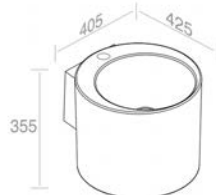

L102TOR1V1 'SPOT TOTEM CR' WALL-HUNG WASHBASIN
'SPOT TOTEM CR' LAVABO MURALE

A045
Ceramic waste
"Dual function"
Drain en porcelaine
Optionnel p. 123

991424-10
Chrome click-clack
waste 1¼"
"universal"
Bonde click-clack chrome 1¼"
Optionnel p. 123

Fixing kit for
wall-hung basins
Kit de fixation pour
lavabo murale
Inclus

FEATURES: No overflow, With tap hole, wall-hung
CARACTÉRISTIQUES: Sans trop plein, Avec trou de robinetterie, Murale

Finitions **POIDS: 19KG**

400 - 400G - 400P	$ 2.755,20
401 - 401G - 401P	$ 3.444,00