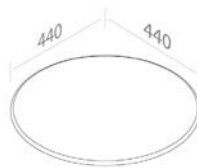

M802VO PORCELAIN SHELF Ø36cm
TABLETTE EN PORCELAINE Ø36cm

FEATURES: Vessel
CARACTÉRISTIQUES: Vasque