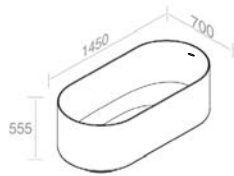

FLY

BATHTUBS / BAINS

DV240T2R0VC 'FLY' BATHTUB
BAIN 'FLY'

A017
waste for bathtub
Drain pour bain
Inclus

FEATURES: With overflow, Without tap hole, central drain
CARACT RISTIQUES: Avec trop plein, Sans trou de robinetterie, Drain centrale

Finitions	POIDS: 105KG
100	$ 14.434,00
101	$ 14.434,00
104 - 105	$ 18.764,20
107 - 116 - 132 - 133 - 140 - 141 - 142 - 143	$ 21.651,00