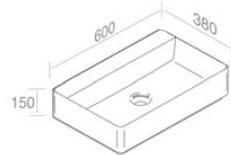

L621TORPV4 FLY RECTANGULAR CR 60 WALL-HUNG WASHBASIN
FLY RECTANGULAR CR 60 LAVABO MURALE

A045
Ceramic waste
"Dual function"
Drain en porcelaine
Optionnel p. 123

A060
Chrome P-trap
for washbasin
P-trap chrome
pour lavabo
Optionnel p. 124

Fixing kit for
wall-hung basins
Kit de fixation pour
lavabo murale
Inclus

FEATURES: No overflow, Without tap hole, Vessel / wall-hung

CARACTÉRISTIQUES: Sans trop plein, Sans trou de robinetterie, Vasque / Murale

Finitions	POIDS: 17KG
415 - 420	$ 2.175,32
415G - 415P - 420G - 420P	$ 2.559,20
416G - 416P - 421G - 421P	$ 3.199,00