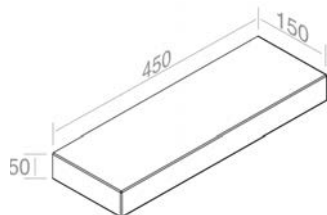

C119V1 'BRICK L' PORCELAINE SHELF
TABLETTE EN PORCELAINE 'BRICK L'

FEATURES: wall-hung
CARACTÉRISTIQUES: Murale

Finitions	POIDS: 6KG
100	$ 411,60
101	$ 514,50
104 - 105	$ 535,08
107 - 114 - 116 - 121 - 125 - 130 - 131 132 - 133 - 140 - 141 - 142 - 143	$ 617,40