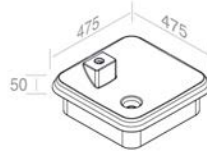

L609TOR1V5 SEMI-RECESSED WASHBASIN 'CLASS SQUARE'
LAVABO SEMI-ENCASTRÉ 'CLASS SQUARE'

A045
Ceramic waste
"Dual function"
Drain en porcelaine
Optionnel p. 123

991424-10
Chrome click-clack
waste 1¼"
"universal"
Bonde click-clack chrome 1¼"
Optionnel p. 123

FEATURES: No overflow, With tap hole, Recessed
CARACTÉRISTIQUES: Sans trop plein, Avec trou de robinetterie, Encastré

Finitions	
100	$ 884,80
101	$ 1.106,00
104 - 105	$ 1.150,24
250 - 251 - 255 - 257	$ 2.654,40