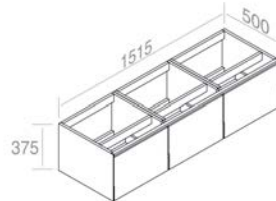

FEATURES: Vanity with 3 drawer, Width form 50cm
CARACTÉRISTIQUES: Vanité avec 3 tiroir, Largeur 50cm

Finitions

100	$ 5.065,20
105	$ 5.065,20
116 - 130 - 131 - 132 - 133 140 - 141 - 142 - 143	$ 6.078,24

TOP SOLD SEPARATLY / COMPTOIR VENDU SÉPARÉMENT

C376M4L50 Vanity in lacquered wood H.37,5 cm
Vanité en bois lacqué H.37,5 cm