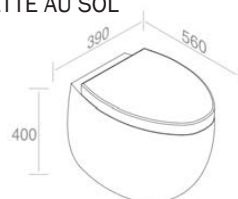

S541TOROV7 'OVAL' FLOOR STANDING TOILET
'OVAL' TOILETTE AU SOL

A014
Hidden, floor mounting
fixing kit
Kit de fixation
au sol, cach 
Inclus

FEATURES: floor with total-clean flushing
CARACT RISTIQUES: Au sol avec chasse d'eau "total clean"

Finitions	POIDS: 31KG
100SW	$ 3.354,40
101SW - 104SW - 105SW	$ 4.193,00