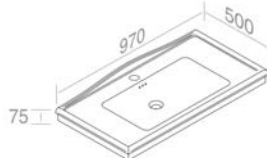

L490T1R1V1 WALL-HUNG WASHBASIN "PRINCESS"
LAVABO MURALE "PRINCESS"

Finitions

POIDS: 25KG

100	$ 1.145,20
101	$ 1.431,50
104 - 105	$ 1.488,76

FEATURES: With overflow, With tap hole, wall-hung
CARACTÉRISTIQUES: Avec trop plein, Avec trou de robinetterie, Murale