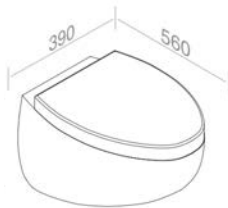

OVAL XL

TOILETTES - TOILETS / BIDETS

S511TOROV6 'OVAL' WALL-HUNG TOILET
'OVAL' TOILETTE MURALE

A019
Hidden wall mounting fixing kit
for toilets with extensions
Kit de fixation murale cach 
pour toilettes avec extension
Inclus

FEATURES: wall-hung with total-clean flushing
CARACT RISTIQUES: Murale avec chasse d'eau "total clean"

Finitions	POIDS: 30KG
100	$ 1.399,20
101	$ 1.821,88
104 - 105	$ 1.894,75
107 - 114 - 116 - 121 - 125 - 130 - 131 132 - 133 - 140 - 141 - 142 - 143 - 480	$ 2.186,25
481 - 482 - 483	$ 3.264.80
250 - 251 - 255 - 257	$ 4.897,20
252 - 253 - 258 - 260 - 350 - 351	$ 5.713,40

SEAT SOLD SEPARATLY / SI GE VENDU S PAR MENT