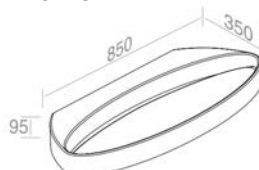

L016T1RPV4 P35 OVALE L85 WALL-HUNG WASHBASIN
P35 OVALE L85 LAVABO MURALE

Fixing kit for wall-hung basins
Kit de fixation pour lavabo murale
Inclus

A060
Chrome P-trap for washbasin
P-trap chrome pour lavabo
Optionnel p. 124

FEATURES: With overflow, Without tap hole, Vessel / wall-hung, Hidden drain
CARACTÉRISTIQUES: Avec trop plein, Sans trou de robinetterie, Vasque / Murale, Drain caché

Finitions	POIDS: 22KG
100	$ 1.601,60
101	$ 2.002,00
104 - 105	$ 2.082,08
107 - 114 - 116 - 121 - 125 - 130 - 131 132 - 133 - 140 - 141 - 142 - 143 - 480	$ 2.402,40
481 - 482 - 483	$ 3.203,20
250 - 251 - 255 - 257	$ 4.804,80
252 - 253 - 258 - 260 - 350 - 351	$ 5.605,60