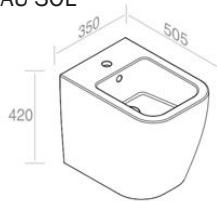

S592T1R1V0 'QUO' FLOOR STANDING BIDET
'QUO' BIDET AU SOL

A014
Shadow fixing kit
for floor toilets
Inclus

FEATURES: With overflow, With tap hole, Floor mounted

CARACT RISTIQUES: Avec trop plein, Avec trou de robinetterie, Au sol

Finitions

415 - 420	$ 2.184,84
415G - 415P - 420G - 420P	$ 2.570,40
416G - 416P - 421G - 421P - 430	$ 3.213,00