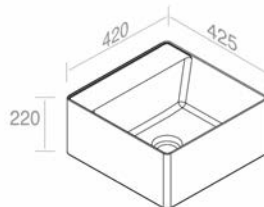

L648TORPV4 FLY SQUARE CR H22 WALL-HUNG WASHBASIN
FLY SQUARE CR H22 LAVABO MURALE

A045
Ceramic waste
"Dual function"
Drain en porcelaine
Optionnel p. 123

A060
Chrome P-trap
for washbasin
P-trap chrome
pour lavabo
Optionnel p. 124

Fixing kit for
wall-hung basins
Kit de fixation pour
lavabo murale
Inclus

FEATURES: No overflow, Without tap hole, Vessel / wall-hung
CARACTÉRISTIQUES: Sans trop plein, Sans trou de robinetterie, Vasque / Murale

Finitions	POIDS: 18KG
100	$ 1.218,00
101	$ 1.522,50
104 - 105	$ 1.583,40
107 - 114 - 116 - 121 - 125 - 130 - 131 132 - 133 - 140 - 141 - 142 - 143	$ 1.827,00
250 - 251 - 255 - 257	$ 3.654,00
252 - 253 - 258 - 260 - 350 - 351	$ 4.263,00