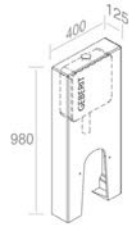

COMPLEMENTS

C301VX

'WALL ONE' PORCELAIN COVER WITH GEBERIT FLUSHING SYSTEM FOR WC
'WALL ONE' EN PORCELAINE AVEC SYTÈME DE CHASSE GEBERIT POUR TOILETTE