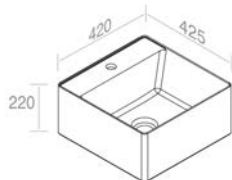

L648TOR1V4 FLY SQUARE CR H22 WALL-HUNG WASHBASIN
FLY SQUARE CR H22 LAVABO MURALE

A045
Ceramic waste
"Dual function"
Drain en porcelaine
Optionnel p. 123

A060
Chrome P-trap
for washbasin
P-trap chrome
pour lavabo
Optionnel p. 124

Fixing kit for
wall-hung basins
Kit de fixation pour
lavabo murale
Inclus

FEATURES: No overflow, With tap hole, Vessel / wall-hung
CARACTÉRISTIQUES: Sans trop plein, Avec trou de robinetterie, Vasque / Murale

Finitions	POIDS: 18KG
100	$ 1.218,00
101	$ 1.522,50
104 - 105	$ 1.583,40
107 - 114 - 116 - 121 - 125 - 130 - 131 132 - 133 - 140 - 141 - 142 - 143	$ 1.827,00
250 - 251 - 255 - 257	$ 3.654,00
252 - 253 - 258 - 260 - 350 - 351	$ 4.263,00