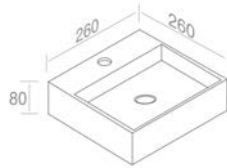

ACQUAFREDDA

HAND WASHBASINS - LAVABOS LAVE-MAINS

L318TOR1V1 ACQUAFREDDA QUADRATO HAND WAHSBASIN
ACQUAFREDDA QUADRATO LAVABO LAVE-MAINS

FEATURES: No overflow, With tap hole, wall-hung
CARACTÉRISTIQUES: Sans trop plein, Avec trou de robinetterie, Murale

Finitions	POIDS: 5KG
100	$ 414,40
101	$ 518,00
104 - 105	$ 538,72
107 - 114 - 116 - 121 - 125 - 130 - 131 132 - 133 - 140 - 141 - 142 - 143 - 480	$ 621,60
481 - 482 - 483	$ 828,80