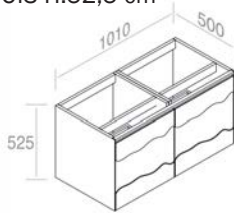

C525M2L50 WOOD VANITY H.52,5 cm
VANITÉ EN BOIS H.52,5 cm

FEATURES: Vanity with 2 drawers, Width form 50cm
CARACTÉRISTIQUES: Vanité avec 2 tiroirs, Largeur 50cm

Finitions

101NC - 101RV - 105NC - 105RV

$ 4.816,00

TOP SOLD SEPARATLY / COMPTOIR VENDU SÉPARÉMENT