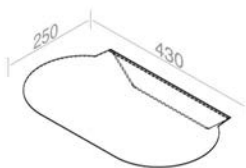

A002V1 STAINLESS STEEL SHELF FOR L468
TABLETTE EN ACIER INOXYDABLE POUR L468

A005
Fixing screws and dowels
Vis de fixation et chevilles
Inclus

FEATURES: wall-hung
CARACTÉRISTIQUES: Murale

Finitions	
L - S	$ 361,20