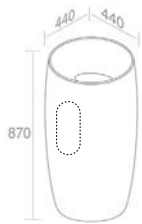

WASHBASINS / LAVABOS

DECOR

L103TOR0VP 'THIN PILLAR' FREESTANDING WASHBASIN 'THIN PILLAR' LAVABO AUTOPORTANT

FEATURES: No overflow, Without tap hole, with wall drain
CARACTÉRISTIQUES: Sans trop plein, Sans trou de robinetterie, Avec drain au mur

Finitions	POIDS: 31KG
460	$ 8.263,36
467B - 467G - 467P - 467R - 468G	$ 9.721,60
469G	$ 10.693,76
460G - 460P - 461 - 470G 476B - 476G - 476P - 476R	$ 12.152,00
461G - 461P - 462 - 462G 462P - 463 - 463G - 463P	$ 14.582,40