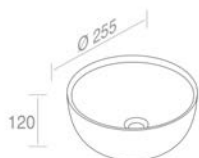

L265T0R0V0 'SPOT MINI' HAND WASHBASIN
'SPOT MINI' LAVABO LAVE-MAINS

A045
Ceramic waste
"Dual function"
Drain en porcelaine
Optionnel p. 123

991424-10
Chrome click-clack waste 1¼"
"universal"
Bonde click-clack chrome 1¼"
Optionnel p. 123

A060
Chrome P-trap for washbasin
P-trap chrome pour lavabo
Optionnel p. 124

FEATURES: No overflow, Without tap hole, Vessel
CARACTÉRISTIQUES: Sans trop plein, Sans trou de robinetterie, Vasque

Finitions	POIDS: 8KG
100	$ 344,40
101	$ 430,50
104 - 105	$ 447,72
107 - 114 - 116 - 121 - 125 - 130 - 131 132 - 133 - 140 - 141 - 142 - 143 - 480	$ 516,60
481 - 482 - 483	$ 688,80
250 - 251 - 255 - 257	$ 1.033,20