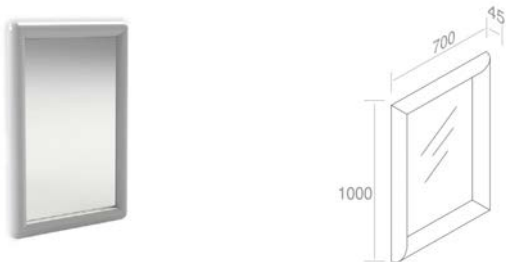

C408VX

PORCELAIN MIRROR 70X100
MIROIR EN PORCELAINE 70X100

Finitions	POIDS: 32KG
100	$ 1.716,40
101	$ 2.145,50
104 - 105	$ 2.231,32
250 - 251	$ 5.149,20