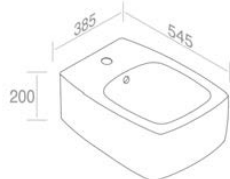

S522T1R1V1 'SQUARE' WALL-HUNG BIDET
'SQUARE' BIDET MURALE

A015
Hidden wall mounting fixing kit
Kit de fixation murale caché
Optionnel p. 124

FEATURES: With overflow, With tap hole, wall-hung
CARACTÉRISTIQUES: Avec trop plein, Avec trou de robinetterie, Murale

Finitions	POIDS: 30KG
415 - 420	$ 2.651,32
415G - 415P - 420G - 420P	$ 3.119,20
416G - 421G - 421P - 430	$ 3.899,00