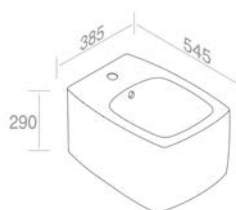

S572T1R1V1 'SQUARE' WALL-HUNG BIDET
'SQUARE' BIDET MURALE

A015
Hidden wall mounting fixing kit
Kit de fixation murale caché
Inclus

FEATURES: With overflow, With tap hole, wall-hung
CARACTÉRISTIQUES: Avec trop plein, Avec trou de robinetterie, Murale

Finitions	POIDS: 32KG
460	$ 2.889,32
467B - 467G - 467P - 467R - 468G	$ 3.399,20
469G	$ 3.739,12
460G - 460P - 461 - 470G 476B - 476G - 476P - 476R	$ 4.249,00
461G - 461P - 462 - 462G 462P - 463 - 463G - 463P	$ 5.098,80