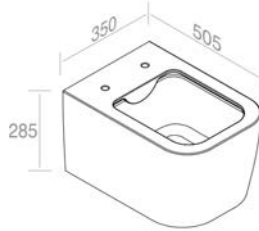

S595TOR0V6 'QUO' WALL-HUNG TOILET
'QUO' TOILETTE MURALE

A015
Hidden wall mounting fixing kit
Kit de fixation murale caché
Inclus

FEATURES: Wall-hung with total-clean flushing
CARACTÉRISTIQUES: Murale avec chasse d'eau "total clean"

Finitions

100	$ 1.115,00
101	$ 1.393,75
104 - 105	$ 1.449,50
107 - 114 - 116 - 121 - 125 - 130 - 131 132 - 133 - 140 - 141 - 142 - 143 - 480	$ 1.672,50
481 - 482 - 483	$ 2.497,60
250 - 251 - 255 - 257	$ 3.746,40
252 - 253 - 258 - 260 - 350 - 351	$ 4.370,80

SEAT SOLD SEPARATLY / SIÈGE VENDU SÉPARÉMENT