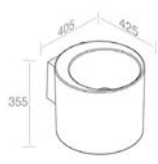

L102TOR0V1 'SPOT TOTEM CR' WALL-HUNG WASHBASIN
'SPOT TOTEM CR' LAVABO MURALE

FEATURES: No overflow, Without tap hole, wall-hung
CARACTÉRISTIQUES: Sans trop plein, Sans trou de robinetterie, Murale

Finitions	POIDS: 19KG
100SW	$ 2.755,20
101SW - 104SW - 105SW	$ 3.444,00