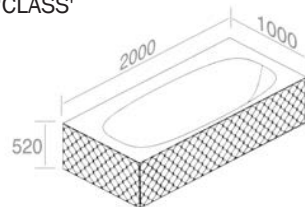

DV201T2R0PV2 OVAL BATHTUB 'CLASS'
BAIN OVAL 'CLASS'

FEATURES: With overflow, Without tap hole, 2 Side panels
CARACTÉRISTIQUES: Avec trop plein, Sans trou de robinetterie, 2 Panneaux latéraux

Finitions	POIDS: 210KG
100	$ 22.190,00
100G - 100P	$ 23.965,20
104	$ 25.518,50
104G - 104P	$ 27.293,70