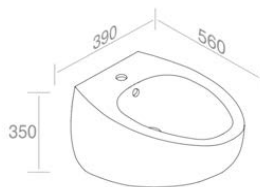

S512T1R1V1 'OVAL' WALL-HUNG BIDET
'OVAL' BIDET MURALE

A019
Hidden wall mounting fixing kit for toilets with extensions
Kit de fixation murale caché pour toilettes avec extension
Inclus

FEATURES: With overflow, With tap hole, wall-hung
CARACTÉRISTIQUES: Avec trop plein, Avec trou de robinetterie, Murale

Finitions	POIDS: 24KG
460	$ 2.775,08
467B - 467G - 467P - 467R - 468G	$ 3.264,80
469G	$ 3.591,28
460G - 460P - 461 - 470G 476B - 476G - 476P - 476R	$ 4.081,00
461G - 461P - 462 - 462G 462P - 463 - 463G - 463P	$ 4.897,20