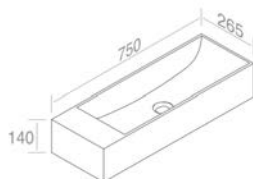

L261T3RPV0 'THIN BRIDGE 72' VESSEL SINK
'THIN BRIDGE 72' LAVABO VASQUE

991424-10
Chrome click-clack waste 1¼"
"universal"
Bonde click-clack chrome 1¼"
Optionnel p. 123

A045
Ceramic waste
"Dual function"
Drain en porcelaine
Optionnel p. 123

A060
Chrome P-trap for washbasin
P-trap chrome pour lavabo
Optionnel p. 124

FEATURES: With overflow, Without tap hole, Vessel
CARACTÉRISTIQUES: Avec trop plein, Sans trou de robinetterie, Vasque

Finitions	POIDS: 15KG
415 - 420	$ 1.823,08
415G - 415P - 420G - 420P	$ 2.144,80
416G - 416P - 421G - 421P - 430	$ 2.681,00