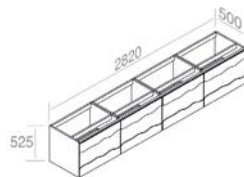

C525M4L70 WOOD VANITY H.52,5 cm
VANITÉ EN BOIS H.52,5 cm

FEATURES: Vanity with 4 drawers, Width form 70cm
CARACTÉRISTIQUES: Vanité avec 4 tiroirs, Largeur 70cm

Finitions

101NC - 101RV - 105NC - 105RV $ 11.704,00

TOP SOLD SEPARATLY / COMPTOIR VENDU SÉPARÉMENT