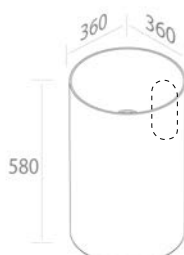

L803T0R0VL VESSEL SINK POLI Ø36cm, H.58cm
LAVABO VASQUE POLI Ø36cm, H.58cm

A045
Ceramic waste
"Dual function"
Drain en porcelaine
Optionnel p. 123

A060
Chrome P-trap
for washbasin
P-trap chrome
pour lavabo
Optionnel p. 124

FEATURES: No overflow, Without tap hole, Wall drain
CARACTÉRISTIQUES: Sans trop plein, Sans trou de robinetterie, Drain mural

Finitions

100	$ 2.032,80
101	$ 2.541,00
104 - 105	$ 2.642,64
107 - 116 - 130 - 131 - 132 - 133	$ 3.049,20
140 - 141 - 142 - 143 - 480	$ 3.049,20
481 - 482 - 483	$ 4.065,60