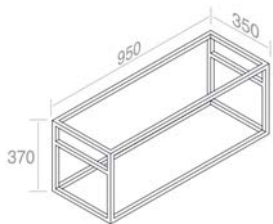

A512V1 BLACK POWDER COATED STEEL FRAME FOR L012
STRUCTURE EN ACIER NOIR (POWDER COATED) POUR L012

Finitions

105 $ 1.615,60

FEATURES: wall-hung
CARACTÉRISTIQUES: Murale