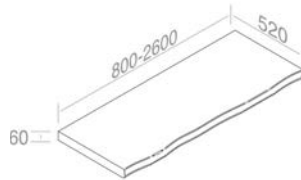

Finitions

RV $ 3.427,20

T395P52 TOP IN SOLID WOOD - Price in DOLLAR/ml
COMPTOIR EN BOIS MASSIF - Prix en DOLLAR/ml