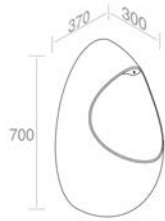

OR

OR18V1FC URINAL
URINOIR

A015
Hidden wall mounting fixing kit
Kit de fixation murale caché
Inclus

FEATURES: wall-hung, With infrared sensor
CARACTÉRISTIQUES: Murale, Avec capteur infrarouge

Finitions

100	$ 2.539,60
101	$ 3.174,50
104 - 105	$ 3.301,48
107 - 114 - 116 - 121 - 125 - 130 - 131 132 - 133 - 140 - 141 - 142 - 143	$ 3.809,40
250 - 251 - 255 - 257	$ 7.618,80
252 - 253 - 258 - 260 - 350 - 351	$ 8.888,60