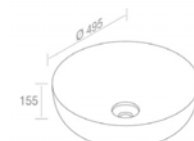

L601TOROVO ELITE ROUND VESSEL SINK
ELITE ROUND LAVABO VASQUE

A045
Ceramic waste
"Dual function"
Drain en porcelaine
Optionnel p. 123

A060
Chrome P-trap
for washbasin
P-trap chrome
pour lavabo
Optionnel p. 124

FEATURES: No overflow, Without tap hole, Vessel
CARACTÉRISTIQUES: Sans trop plein, Sans trou de robinetterie, Vasque

Finitions	POIDS: 12KG
415 - 420	$ 1.742,16
415G - 415P - 420G - 420P	$ 2.049,60
416G - 416P - 421G - 421P	$ 2.562,00