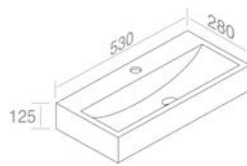

L120TOR1V1 'BOLD RECTANGULAR CRS' WALL-HUNG WASHBASIN
'BOLD RECTANGULAR CRS' LAVABO MURALE

Fixing kit for wall-hung basins
Kit de fixation pour lavabo murale
Inclus

991424-10
Chrome click-clack waste 1/4" "universal"
Bonde click-clack chrome 1/4"
Optionnel p. 123

A045
Ceramic waste "Dual function"
Drain en porcelaine
Optionnel p. 123

FEATURES: No overflow, With tap hole, wall-hung
CARACTÉRISTIQUES: Sans trop plein, Avec trou de robinetterie, Murale

Finitions	POIDS: 13KG
415 - 420	$ 1.118,60
415G - 415P - 420G - 420P	$ 1.316,00
416G - 416P - 421G - 421P - 430	$ 1.645,00