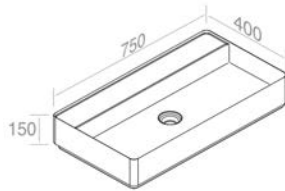

L623TORPV4 FLY RECTANGULAR CR 75 WALL-HUNG WASHBASIN
FLY RECTANGULAR CR 75 LAVABO MURALE

A045
Ceramic waste
"Dual function"
Drain en porcelaine
Optionnel p. 123

A060
Chrome P-trap
for washbasin
P-trap chrome
pour lavabo
Optionnel p. 124

Fixing kit for
wall-hung basins
Kit de fixation pour
lavabo murale
Inclus

Finitions	POIDS: 17KG
460	$ 2.808,40
468G	$ 3.304,00
460G - 460P - 461	$ 4.130,00
461G - 461P - 462 - 462G 462P - 463 - 463G - 463P	$ 4.956,00

FEATURES: No overflow, Without tap hole, Vessel / wall-hung

CARACTÉRISTIQUES: Sans trop plein, Sans trou de robinetterie, Vasque / Murale