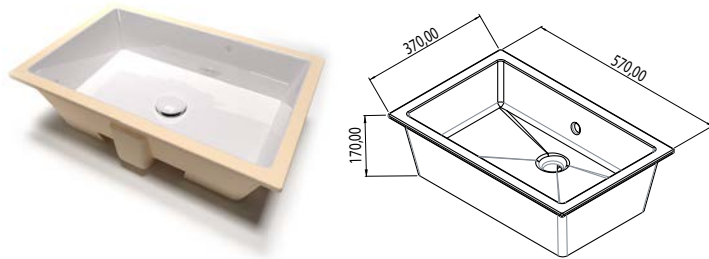

L454T1R0V8 RECTANGULAR PLUS UNDERMOUNT WASHBASIN
RECTANGULAR PLUS LAVABO SOUS COMPTOIR

Finitions	POIDS: 5KG
100	$ 599,00
101	$ 749,00
104 - 105	$ 799,00

FEATURES: With overflow, Without tap hole, Undermount
CARACTÉRISTIQUES: Avec trop plein, Sans trou de robinetterie, Sous comptoir