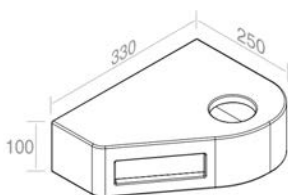

C115RPV1F1 SMALL PORCELAIN TOP LEFT FOR HAND WASHBASIN
PETIT COMPTOIR EN PORCELAINE GAUCHE POUR LAVABO LAVE-MAIN

FEATURES: Without tap hole, wall-hung, with drain hole 75mm

CARACTÉRISTIQUES: Sans trou de robinetterie, Murale, Avec trou de drain 75mm

Finitions	POIDS: 6KG
100	$ 495,60
101	$ 619,50
104 - 105	$ 644,28