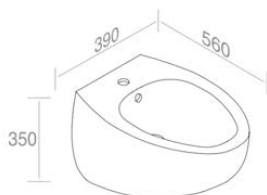

S512T1R1V1 'OVAL' WALL-HUNG BIDET
'OVAL' BIDET MURALE

A019
Hidden wall mounting fixing kit
for toilets with extensions
Kit de fixation murale caché
pour toilettes avec extension
Inclus

FEATURES: With overflow, With tap hole, wall-hung
CARACTÉRISTIQUES: Avec trop plein, Avec trou de robinetterie, Murale

Finitions	POIDS: 24KG
415 - 420	$ 2.775,08
415G - 415P - 420G - 420P	$ 3.264,80
416G - 416P - 421G - 421P	$ 4.081,00