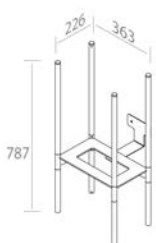

A803VX STAINLESS STEEL FRAME FOR BASIN POLI Ø36cm
STRUCTURE EN ACIER INOXIDABLE POUR LAVABO POLI Ø36cm

Finitions

L - S	$ 3.707,20
BKS - GDS - PGS	$ 5.931,52
BKL - GDL - PGL	$ 6.672,96