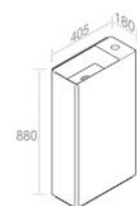

L635TOR1VP 'FLY TOWER' HAND WASHBASIN
'FLY TOWER' LAVABO LAVE-MAINS

A014
Hidden, floor mounting fixing kit
Kit de fixation au sol, caché
Inclus

A045
Ceramic waste "Dual function"
Drain en porcelaine
Optionnel p. 123

A060
Chrome P-trap for washbasin
P-trap chrome pour lavabo
Optionnel p. 124

P001
Towel-rail L180
Barre à serviette 180mm
Optionnel p. 123

FEATURES: No overflow, With tap hole, with wall drain
CARACTÉRISTIQUES: Sans trop plein, Avec trou de robinetterie, Avec drain au mur

Finitions	POIDS: 29KG
100	$ 1.318,80
101	$ 1.648,50
104 - 105	$ 1.714,44
107 - 114 - 116 - 121 - 125 - 130 - 131 132 - 133 - 140 - 141 - 142 - 143	$ 1.978,20
250 - 251 - 255 - 257	$ 3.956,40