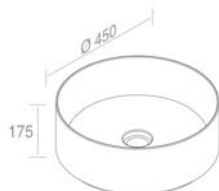

L625TOR0VO FLY TONDO VESSEL SINK
FLY TONDO LAVABO VASQUE

A045
Ceramic waste
"Dual function"
Drain en porcelaine
Optionnel p. 123

A060
Chrome P-trap
for washbasin
P-trap chrome
pour lavabo
Optionnel p. 124

FEATURES: No overflow, Without tap hole, Vessel
CARACTÉRISTIQUES: Sans trop plein, Avec trou de robinetterie, Vasque

Finitions	POIDS: 10KG
100	$ 1.066,80
101	$ 1.333,50
104 - 105	$ 1.386,84
107 - 114 - 116 - 121 - 125 - 130 - 131 132 - 133 - 140 - 141 - 142 - 143	$ 1.600,20
250 - 251 - 255 - 257	$ 3.200,40
252 - 253 - 258 - 260 - 350 - 351	$ 3.733,80