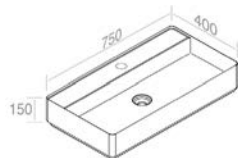

L623TOR1V4 FLY RECTANGULAR CR 75 WALL-HUNG WASHBASIN
FLY RECTANGULAR CR 75 LAVABO MURALE

A045
Ceramic waste
"Dual function"
Drain en porcelaine
Optionnel p. 123

A060
Chrome P-trap
for washbasin
P-trap chrome
pour lavabo
Optionnel p. 124

Fixing kit for
wall-hung basins
Kit de fixation pour
lavabo murale
Inclus

FEATURES: No overflow, With tap hole, Vessel / wall-hung
CARACTÉRISTIQUES: Sans trop plein, Avec trou de robinetterie, Vasques / Murale

Finitions	POIDS: 17KG
100	$ 1.652,00
101	$ 2.065,00
104 - 105	$ 2.147,60
107 - 114 - 116 - 121 - 125 - 130 - 131 132 - 133 - 140 - 141 - 142 - 143	$ 2.478,00
250 - 251 - 255 - 257	$ 4.956,00
252 - 253 - 258 - 260 - 350 - 351	$ 5.782,00