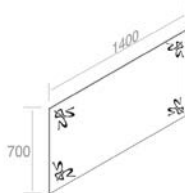

**C702VX** MIRROR DECO' 140x70  
MIROIR DECO' 140x70

Finitions	POIDS: 37KG
600G - 600P	\$ 4.219,60
601G - 601P	\$ 4.852,54

**D271VX** HANDLE FOR DECO' VANITIES  
POINGÉ POUR VANITÉS DECO'

L

€ 144,00

GDL

€ 194,40