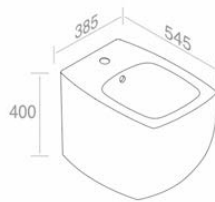

S502T1R1V0 'SQUARE' FLOOR STANDING BIDET 'SQUARE' BIDET AU SOL

A014
Hidden, floor mounting
fixing kit
Kit de fixation
au sol, cach 
Inclus

FEATURES: With overflow, With tap hole, Floor mounted
CARACT RISTIQUES: Avec trop plein, Avec trou de robinetterie, Au sol

Finitions	POIDS: 29KG
400 - 400G - 400P	$ 3.399,20
401 - 401G - 401P	$ 4.249,00