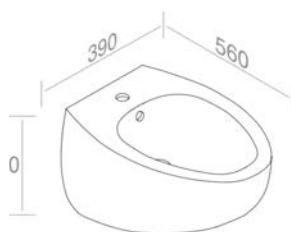

S512T1R1V1 'OVAL' WALL-HUNG BIDET
'OVAL' BIDET MURALE

A019
Hidden wall mounting fixing kit
for toilets with extensions
Kit de fixation murale cach 
pour toilettes avec extension
Inclus

FEATURES: With overflow, With tap hole, wall-hung
CARACT RISTIQUES: Avec trop plein, Avec trou de robinetterie, Murale

Finitions	POIDS: 24KG
100	$ 1.399,20
101	$ 1.821,88
104 - 105	$ 1.894,75
107 - 114 - 116 - 121 - 125 - 130 - 131 132 - 133 - 140 - 141 - 142 - 143 - 480	$ 2.186,25
481 - 482 - 483	$ 3.264.80
250 - 251 - 255 - 257	$ 4.897,20
252 - 253 - 258 - 260 - 350 - 351	$ 5.713,40