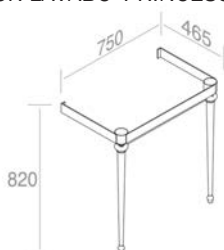

**Finitions**

100	\$ 1.010,80
101	\$ 1.263,50
104 - 105	\$ 1.314,04

**C251W1** CONSOLE FOR WASHBASIN 'PRINCESS SMALL'  
CONSOLE POUR LAVABO 'PRINCESS SMALL'

**Finitions**

POIDS: 12KG

CRM	\$ 2.751,84
GLD	\$ 3.528,00