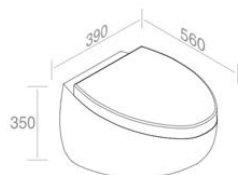

TOILETTES - TOILETES / BIDETS

SWAROVSKI

S511TOROV6 'OVAL' WALL-HUNG TOILET
'OVAL' TOILETTE MURALE

A019
Hidden wall mounting fixing kit
for toilets with extensions
Kit de fixation murale cach 
pour toilettes avec extention
Inclus

FEATURES: wall-hung with total-clean flushing
CARACT RISTIQUES: Murale avec chasse d'eau "total celan"

Finitions	POIDS: 30KG
100SW	$ 3.264,80
101SW - 104SW - 105SW	$ 4.081,00