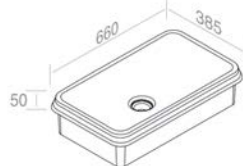

L611TOROV5 SEMI-RECESSED WASHBASIN 'CLASS RECTANGULAR'
LAVABO SEMI-ENCASTRÉ 'CLASS RECTANGULAR'

A045
Ceramic waste
"Dual function"
Drain en porcelaine
Optionnel p. 123

991424-10
Chrome click-clack
waste 1¼"
"universal"
Bonde click-clack chrome 1¼"
Optionnel p. 123

FEATURES: No overflow, Without tap hole, Recessed
CARACTÉRISTIQUES: Sans trop plein, Sans trou de robinetterie, Encastré

Finitions	
100	$ 1.195,60
101	$ 1.494,50
104 - 105	$ 1.554,28
250 - 251 - 255 - 257	$ 3.586,80