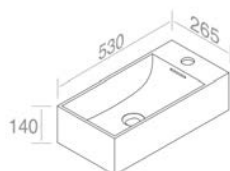

L262T3R1V2 'THIN BRIDGE 50' WALL-HUNG WASHBASIN
'THIN BRIDGE 50' LAVABO MURALE

Fixing kit for wall-hung basins
Kit de fixation pour lavabo murale
Inclus

991424-10
Chrome click-clack waste 1¼" "universal"
Bonde click-clack chrome 1¼"
Optionnel p. 123

A045
Ceramic waste "Dual function"
Drain en porcelaine
Optionnel p. 123

A060
Chrome P-trap for washbasin
P-trap chrome pour lavabo
Optionnel p. 124

FEATURES: With overflow, With tap hole, wall-hung with right hole
CARACTÉRISTIQUES: Avec trop plein, Avec trou de robinetterie, Murale avec trou à droite

Finitions **POIDS: 10KG**

415 - 420	$ 1.323,28
415G - 415P - 420G - 420P	$ 1.556,80
416G - 416P - 421G - 421P - 430	$ 1.946,00