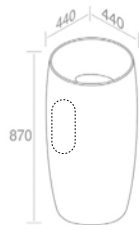

WASHBASINS / LAVABOS

DESIGN DECOR

L103TOROVP 'THIN PILLAR' FREESTANDING WASHBASIN 'THIN PILLAR' LAVABO AUTOPORTANT

A060
Chrome P-trap
for washbasin
P-trap chrome
pour lavabo
Optionnel p. 124

FEATURES: No overflow, Without tap hole, with wall drain
CARACTÉRISTIQUES: Sans trop plein, Sans trou de robinetterie, Avec drain au mur

Finitions	POIDS: 31KG
415 - 420	$ 8.263,36
415G - 415P - 420G - 420P	$ 9.721,60
416G - 416P - 421G - 421P	$ 12.152,00