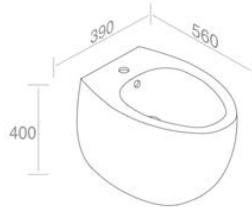

S542T1R1V0 'OVAL' FLOOR STANDING BIDET
'OVAL' BIDET AU SOL

A014
Hidden, floor mounting
fixing kit
Kit de fixation
au sol, cach 
Inclus

FEATURES: With overflow, With tap hole, Floor mounted
CARACT RISTIQUES: Avec trop plein, Avec trou de robinetterie, Au sol

Finitions	POIDS: 31KG
415 - 420	$ 2.851,24
415G - 415P - 420G - 420P	$ 3.354,40
416G - 421G - 421P	$ 4.193,00