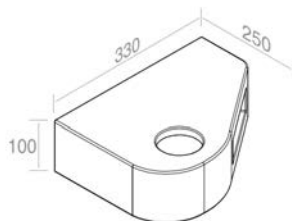

C116RPV1F1 SMALL PORCELAIN TOP RIGHT FOR HAND WASHBASIN
PETIT COMPTOIR EN PORCELAINE DROIT POUR LAVABO LAVE-MAIN

FEATURES: Without tap hole, wall-hung, with drain hole 75mm

CARACTÉRISTIQUES: Sans trou de robinetterie, Murale, Avec trou de drain 75mm

Finitions	POIDS: 6KG
100	$ 495,60
101	$ 619,50
104 - 105	$ 644,28