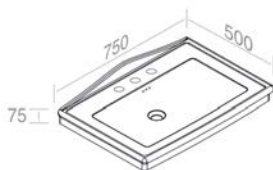

L590T1R3V1 WALL-HUNG WASHBASIN 'PRINCESS SMALL'
LAVABO MURALE 'PRINCESS SMALL'

FEATURES: With overflow, With 3 tap holes, wall-hung
CARACTÉRISTIQUES: Avec trop plein, Avec 3 trous, Murale

Finitions

100	$ 1.010,80
101	$ 1.263,50
104 - 105	$ 1.314,04