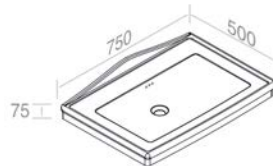

L590T1RPV1 WALL-HUNG WASHBASIN 'PRINCESS SMALL'
LAVABO MURALE 'PRINCESS SMALL'

FEATURES: With overflow, Without tap hole, wall-hung
CARACTÉRISTIQUES: Avec trop plein, Sans trou de robinetterie, Murale

Finitions	
100	$ 1.010,80
101	$ 1.263,50
104 - 105	$ 1.314,04