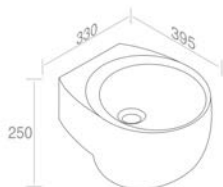

L312TORPV1 'IDEA SPHERE' HAND WASHBASIN
'IDEA SPHERE' LAVABO LAVE-MAINS

A045
Ceramic waste
"Dual function"
Drain en porcelaine
Optionnel p. 123

991424-10
Chrome click-clack
waste 1¼"
"universal"
Bonde click-clack chrome 1¼"
Optionnel p. 123

A060
Chrome P-trap
for washbasin
P-trap chrome
pour lavabo
Optionnel p. 124

A008
Fixing kit for
wall-hung basins - M8
Kit de fixation pour
lavabo murale - M8
Inclus

FEATURES: No overflow, Without tap hole, wall-hung
CARACTÉRISTIQUES: Sans trop plein, Sans trou de robinetterie, Murale

Finitions	POIDS: 9KG
100	$ 820,40
101	$ 1.025,50
104 - 105	$ 1.066,52
480	$ 1.230,60
481 - 482 - 483	$ 1.640,80