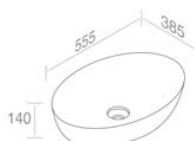

L616TOROVO ELITE OVAL M VESSEL SINK
ELITE OVAL M LAVABO VASQUE

A045
Ceramic waste
"Dual function"
Drain en porcelaine
Optionnel p. 123

A060
Chrome P-trap
for washbasin
P-trap chrome
pour lavabo
Optionnel p. 124

FEATURES: No overflow, Without tap hole, Vessel
CARACTÉRISTIQUES: Sans trop plein, Sans trou de robinetterie, Vasque

Finitions	POIDS: 12KG
415 - 420	$ 1.551,76
415G - 415P - 420G - 420P	$ 1.825,60
416G - 416P - 421G - 421P	$ 2.282,00