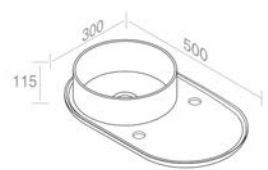

L503TOR2VO 'KOMBO CURVY' HAND WASHBASIN
'KOMBO CURVY' LAVABO LAVE-MAINS

A045
Ceramic waste
"Dual function"
Drain en porcelaine
Optionnel p. 123

991424-10
Chrome click-clack
waste 1¼"
"universal"
Bonde click-clack chrome 1¼"
Optionnel p. 123

A060
Chrome P-trap
for washbasin
P-trap chrome
pour lavabo
Optionnel p. 124

FEATURES: No overflow, With 2 tap holes, Vessel
CARACTÉRISTIQUES: Sans trop plein, Avec 2 trous, Vasque

Finitions

100	$ 688,80
101	$ 861,00
104 - 105	$ 895,44
107 - 114 - 116 - 121 - 125 - 130 - 131 132 - 133 - 140 - 141 - 142 - 143	$ 1.033,20