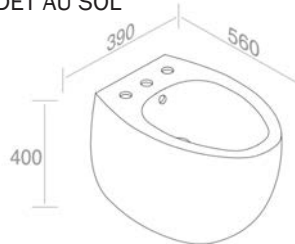

S542T1R3V0 'OVAL' FLOOR STANDING BIDET
'OVAL' BIDET AU SOL

A014
Hidden, floor mounting
fixing kit
Kit de fixation
au sol, caché
Inclus

FEATURES: With overflow, With 3 tap holes, Floor mounted
CARACTÉRISTIQUES: Avec trop plein, Avec 3 trous, Au sol

Finitions	POIDS: 31KG
100	$ 1.497,15
101	$ 1.871,88
104 - 105	$ 1.946,75
107 - 114 - 116 - 121 - 125 - 130 - 131 132 - 133 - 140 - 141 - 142 - 143 - 480	$ 2.246,25
481 - 482 - 483	$ 3.354,40
250 - 251 - 255 - 257	$ 5.031,60
252 - 253 - 258 - 260 - 350 - 351	$ 5.870,25

SEAT SOLD SEPARATLY / SIÈGE VENDU SÉPARÉMENT

Finitions	POIDS: 31KG
100	$ 1.497,15
101	$ 1.871,88
104 - 105	$ 1.946,75
107 - 114 - 116 - 121 - 125 - 130 - 131 132 - 133 - 140 - 141 - 142 - 143 - 480	$ 2.246,25
481 - 482 - 483	$ 3.354,40
250 - 251 - 255 - 257	$ 5.031,60
252 - 253 - 258 - 260 - 350 - 351	$ 5.870,25

Finitions	POIDS: 31KG
100	$ 1.497,15
101	$ 1.871,88
104 - 105	$ 1.946,75
107 - 114 - 116 - 121 - 125 - 130 - 131 132 - 133 - 140 - 141 - 142 - 143 - 480	$ 2.246,25
481 - 482 - 483	$ 3.354,40
250 - 251 - 255 - 257	$ 5.031,60
252 - 253 - 258 - 260 - 350 - 351	$ 5.870,25