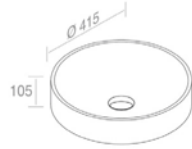

L250TOROVO 'THIN SHORT' VESSEL SINK
'THIN SHORT' LAVABO VASQUE

A045
Ceramic waste
"Dual function"
Drain en porcelaine
Optionnel p. 123

991424-10
Chrome click-clack
waste 1¼"
"universal"
Bonde click-clack chrome 1¼"
Optionnel p. 123

A060
Chrome P-trap
for washbasin
P-trap chrome
pour lavabo
Optionnel p. 124

FEATURES: No overflow, Without tap hole, Vessel
CARACTÉRISTIQUES: Sans trop plein, Sans trou de robinetterie, Vasque

Finitions	POIDS: 7KG
100	$ 548,80
101	$ 686,00
104 - 105	$ 713,44
116	$ 823,20