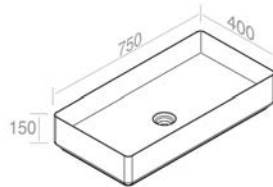

L622TOR0V0 FLY RECTANGULAR 75 VESSEL SINK
FLY RECTANGULAR 75 LAVABO VASQUE

A045
Ceramic waste
"Dual function"
Drain en porcelaine
Optionnel p. 123

A060
Chrome P-trap
for washbasin
P-trap chrome
pour lavabo
Optionnel p. 124

FEATURES: No overflow, Without tap hole, Vessel
CARACTÉRISTIQUES: Sans trop plein, Sans trou de robinetterie, Vasque

Finitions	POIDS: 17KG
100	$ 1.615,60
101	$ 2.019,50
104 - 105	$ 2.100,28
107 - 114 - 116 - 121 - 125 - 130 - 131 132 - 133 - 140 - 141 - 142 - 143	$ 2.423,40
250 - 251 - 255 - 257	$ 4.846,80
252 - 253 - 258 - 260 - 350 - 351	$ 5.654,60