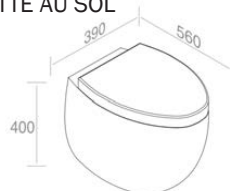

S541TOROV7 'OVAL' FLOOR STANDING TOILET
'OVAL' TOILETTE AU SOL

A014
Hidden, floor mounting
fixing kit
Kit de fixation
au sol, caché
Inclus

FEATURES: floor with total-clean flushing
CARACTÉRISTIQUES: Au sol avec chasse d'eau "total clean"

Finitions	POIDS: 31KG
415 - 420	$ 2.851,24
415G - 415P - 420G - 420P	$ 3.354,40
416G - 421G - 421P	$ 4.193,00

SEAT SOLD SEPARATLY / SIÈGE VENDU SÉPARÉMENT