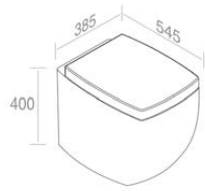

TOILETTES - TOILETS / BIDETS

S501TOR0V0 'SQUARE' FLOOR STANDING TOILET 'SQUARE' TOILETTE AU SOL

A014
Hidden, floor mounting
fixing kit
Kit de fixation
au sol, cach 
Inclus

FEATURES: Floor mounted
CARACT RISTIQUES: Au sol

Finitions	POIDS: 34KG
400 - 400G - 400P	$ 3.399,20
401 - 401G - 401P	$ 4.249,00

SEAT SOLD SEPARATLY / SI GE VENDU S PAR MENT