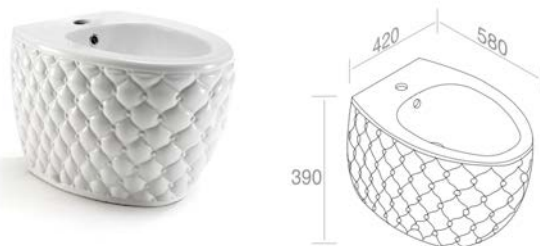

S562T1R1V0 'CLASS' FLOOR STANDING BIDET
BIDET AU SOL 'CLASS'

A013
floor mounting fixing kit
Kit de fixation au sol
Inclus

FEATURES: With overflow, With tap hole, Floor mounted
CARACTÉRISTIQUES: Avec trop plein, Avec trou de robinetterie, Au sol

Finitions	POIDS: 33KG
100	$ 1.945,00
101	$ 2.431,25
104 - 105	$ 2.528,50
100G - 100P	$ 3.267,60
101G - 101P	$ 3.703,28
104G - 104P - 105G - 105P	$ 3.921,12