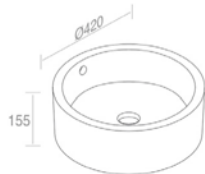

Finitions	POIDS: 18KG
100	\$ 1.584,80
101	\$ 1.981,00
104 - 105	\$ 2.060,24
116	\$ 2.377,20

**L260T1ROVO** 'BOLD RING' VESSEL SINK  
'BOLD RING' LAVABO VASQUE

**A045**  
Ceramic waste  
"Dual function"  
Drain en porcelaine  
Optionnel p. 123