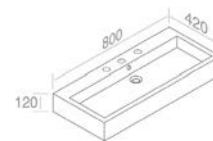

L278T1R3V4 'BOLD TANK 80' WALL-HUNG WASHBASIN
'BOLD TANK 80' LAVABO MURALE

A045
Ceramic waste
"Dual function"
Drain en porcelaine
Optionnel p. 123

991424-10
Chrome click-clack waste 1¼"
"universal"
Bonde click-clack chrome 1¼"
Optionnel p. 123

Fixing kit for
wall-hung basins
Kit de fixation pour
lavabo murale
Inclus

A060
Chrome P-trap
for washbasin
P-trap chrome
pour lavabo
Optionnel p. 124

FEATURES: With overflow, With 3 tap holes, Vessel / wall-hung
CARACTÉRISTIQUES: Avec trop plein, Avec 3 trous de robinetterie, Vasque / Murale

Finitions	POIDS: 22KG
100	$ 1.806,00
101	$ 2.257,50
104 - 105	$ 2.347,80
116 - 480	$ 2.709,00
481 - 482 - 483	$ 3.612,00