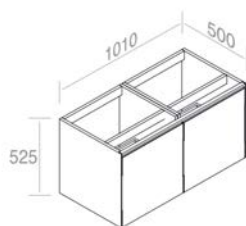

C526M2L50 Vanity in lacquered wood H.52,5 cm
Vanité en bois lacqué H.52,5 cm

FEATURES: Vanity with 2 drawer, Width form 50cm
CARACTÉRISTIQUES: Vanité avec 2 tiroir, Largeur 50cm

Finitions

100	$ 3.712,80
105	$ 3.712,80
116 - 130 - 131 - 132 - 133 140 - 141 - 142 - 143	$ 4.455,36

TOP SOLD SEPARATLY / COMPTOIR VENDU SÉPARÉMENT