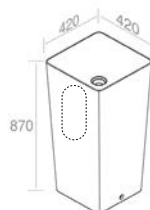

L506T0ROVP ELITE SQUARE FREESTANDING WASHBASIN
ELITE SQUARE LAVABO AUTOPORTANT

A045
Ceramic waste
"Dual function"
Drain en porcelaine
Optionnel p. 123

A060
Chrome P-trap
for washbasin
P-trap chrome
pour lavabo
Optionnel p. 124

A007
Fixing kit for
freestanding washbasin
Kit de fixation pour
lavabo autoportant
Inclus

FEATURES: No overflow, Without tap hole, with wall drain
CARACT RISTIQUES: Sans trop plein, Sans trou de robinetterie, Avec drain au mur

Finitions	POIDS: 34KG
415 - 420	$ 7.873,04
415G - 415P - 420G - 420P	$ 9.262,40
416G - 416P - 421G - 421P	$ 11.578,00