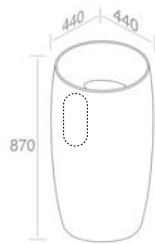

L103TOR0VP 'THIN PILLAR' FREESTANDING WASHBASIN
'THIN PILLAR' LAVABO AUTOPORTANT

A007
Fixing kit for
freestanding washbasin
Kit de fixation pour
lavabo autoportant
Inclus

A060
Chrome P-trap
for washbasin
P-trap chrome
pour lavabo
Optionnel p. 124

FEATURES: No overflow, Without tap hole, with wall drain
CARACTÉRISTIQUES: Sans trop plein, Sans trou de robinetterie, Avec drain au mur

Finitions	POIDS: 31KG
100	$ 4.860,80
101	$ 6.076,00
104 - 105	$ 6.319,04
107 - 114 - 116 - 121 - 125 - 130 - 131 132 - 133 - 140 - 141 - 142 - 143 - 480	$ 7.291,20
481 - 482 - 483	$ 9.721,60
250 - 251 - 255 - 257	$ 14.582,40
258 - 260 - 350 - 351	$ 17.012,80