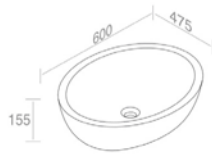

Finitions	POIDS: 24KG
100	\$ 2.483,60
101	\$ 3.104,50
104 - 105	\$ 3.228,68
116 - 480	\$ 3.725,40
481 - 482 - 483	\$ 4.967,20

**L280T1ROVO** 'BOLD OVAL' VESSEL SINK  
'BOLD OVAL' LAVABO VASQUE

**A045**  
Ceramic waste  
"Dual function"  
Drain en porcelaine  
Optionnel p. 123