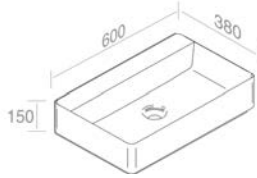

DECOR

L621TORPV4 FLY RECTANGULAR CR 60 WALL-HUNG WASHBASIN
FLY RECTANGULAR CR 60 LAVABO MURALE

A045
Ceramic waste
"Dual function"
Drain en porcelaine
Optionnel p. 123

A060
Chrome P-trap
for washbasin
P-trap chrome
pour lavabo
Optionnel p. 124

Fixing kit for
wall-hung basins
Kit de fixation pour
lavabo murale
Inclus

Finitions	POIDS: 17KG
460	$ 2.175,32
468G	$ 2.559,20
460G - 460P - 461 - 470G	$ 3.199,00
461G - 461P - 462 - 462G 462P - 463 - 463G - 463P	$ 3.838,80

FEATURES: No overflow, Without tap hole, Vessel / wall-hung

CARACTÉRISTIQUES: Sans trop plein, Sans trou de robinetterie, Vasque / Murale