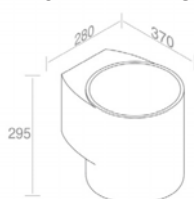

Finitions	POIDS: 11KG
100	\$ 820,40
101	\$ 1.025,50
104 - 105	\$ 1.066,52
480	\$ 1.230,60
481 - 482 - 483	\$ 1.640,80

HAND WASHBASINS - LAVABOS LAVE-MAINS

HAND WASHBASINS - LAVABOS LAVE-MAINS

**L314TORPV1** 'IDEA TUBE' HAND WASHBASIN  
'IDEA TUBE' LAVABO LAVE-MAINS