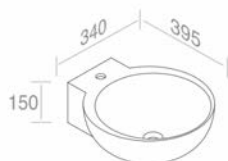

L222TOR1V1 'SPOT BASIC WALL' WALL-HUNG WASHBASIN
'SPOT BASIC WALL' LAVABO MURALE

A045
Ceramic waste
"Dual function"
Drain en porcelaine
Optionnel p. 123

991424-10
Chrome click-clack
waste 1¼"
"universal"
Bonde click-clack chrome 1¼"
Optionnel p. 123

Fixing kit for
wall-hung basins
Kit de fixation pour
lavabo murale
Inclus

A060
Chrome P-trap
for washbasin
P-trap chrome
pour lavabo
Optionnel p. 124

FEATURES: No overflow, With tap hole, wall-hung
CARACTÉRISTIQUES: Sans trop plein, Avec trou de robinetterie, Murale

Finitions	POIDS: 11KG
100	$ 453,60
101	$ 567,00
104 - 105	$ 589,68
107 - 116 - 125 - 130 - 131 132 - 133 - 140 - 141 - 142 - 143	$ 680,40
250 - 251 - 255 - 257	$ 1.360,80
252 - 253 - 258 - 260 - 350 - 351	$ 1.587,60