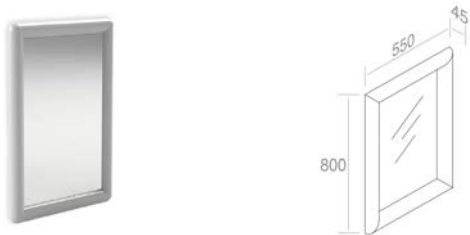

C407VX

PORCELAIN MIRROR 55X80
MIROIR EN PORCELAINE 55X80

Finitions	
100	$ 1.324,40
101	$ 1.655,50
104 - 105	$ 1.721,72
250 - 251	$ 3.973,20