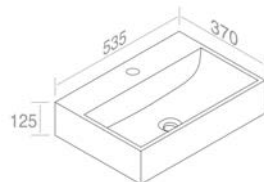

L240TOR1V4 'THIN RECTANGULAR CR' WALL-HUNG WASHBASIN
'THIN RECTANGULAR CR' LAVABO MURALE

A045
Ceramic waste
"Dual function"
Drain en porcelaine
Optionnel p. 123

991424-10
Chrome click-clack
waste 1¼"
"universal"
Bonde click-clack chrome 1¼"
Optionnel p. 123

Fixing kit for
wall-hung basins
Kit de fixation pour
lavabo murale
Inclus

Finitions

POIDS: 15KG

400 - 400G - 400P

$ 1.702,40

401 - 401G - 401P

$ 2.128,00

FEATURES: No overflow, With tap hole, Vessel / wall-hung
CARACTÉRISTIQUES: Sans trop plien, Avec trou de robinetterie, Vasque / Murale

400