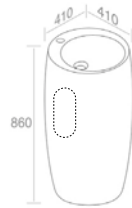

L100TOR1VP 'SPOT TOTEM ONE' FREESTANDING BASIN
'SPOT TOTEM ONE' LAVABO AUTOPORTANT

A007
Fixing kit for freestanding washbasin
Kit de fixation pour lavabo autoportant

A060
Chrome P-trap for washbasin
P-trap chrome pour lavabo
Optionnel p. 124

A045
Ceramic waste "Dual function"
Drain en porcelaine
Optionnel p. 123

991424-10
Chrome click-clack waste 1¼" "universal"
Bonde click-clack chrome 1¼"
Optionnel p. 123

FEATURES: No overflow, With tap hole, with wall drain
CARACTÉRISTIQUES: Sans trop plein, Avec trou de robinetterie, Avec drain au mur

Finitions	POIDS: 35KG
100	$ 4.648,00
101	$ 5.810,00
104 - 105	$ 6.042,40
107 - 114 - 116 - 121 - 125 - 130 - 131 132 - 133 - 140 - 141 - 142 - 143 - 480	$ 6.972,00
481 - 482 - 483	$ 9.296,00
250 - 251 - 255 - 257	$ 13.944,00
252 - 253 - 258 - 260 - 350 - 351	$ 16.268,00