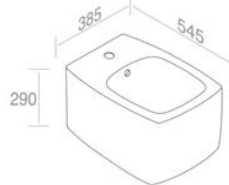

S572T1R1V1 'SQUARE' WALL-HUNG BIDET
'SQUARE' BIDET MURALE

A015
Hidden wall mounting fixing kit
Kit de fixation murale cach 
Inclus

FEATURES: With overflow, With tap hole, wall-hung
CARACT RISTIQUES: Avec trop plein, Avec trou de robinetterie, Murale

Finitions	POIDS: 32KG
400 - 400G - 400P	$ 3.399,20
401 - 401G - 401P	$ 4.249,00

1,400