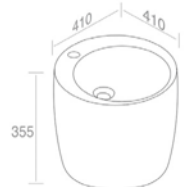

FEATURES: No overflow, Without tap hole, Vessel

CARACT RISTIQUES: Sans trop plein, Sans trou de robinetterie, Vasque

Finitions	POIDS: 17KG
400 - 400G - 400P	\$ 2.755,20
401 - 401G - 401P	\$ 3.444,00

**L101TOR1VO** 'SPOT TOTEM' VESSEL SINK  
'SPOT TOTEM' LAVABO VASQUE