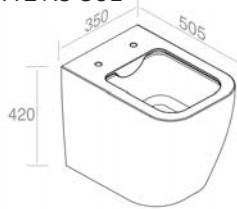

QUO

S591TOROV7 'QUO' FLOOR STANDING TOILET
'QUO' TOILETTE AU SOL

A014
Hidden, floor mounting
fixing kit
Kit de fixation
au sol, caché
Inclus

FEATURES: Floor with total-clean flushing
CARACTÉRISTIQUES: Au sol avec chasse d'eau "total clean"

Finitions

100	$ 1.170,00
101	$ 1.462,50
104 - 105	$ 1.521,00
107 - 114 - 116 - 121 - 125 - 130 - 131 132 - 133 - 140 - 141 - 142 - 143 - 480	$ 1.755,00
481 - 482 - 483	$ 2.340,00
250 - 251 - 255 - 257	$ 3.510,00
252 - 253 - 258 - 260 - 350 - 351	$ 4.586,40

SEAT SOLD SEPARATLY / SIÈGE VENDU SÉPARÉMENT