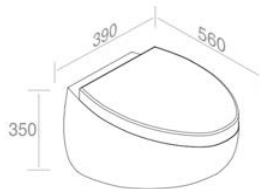

S511TOROV6 'OVAL' WALL-HUNG TOILET
'OVAL' TOILETTE MURALE

A019
Hidden wall mounting fixing kit for toilets with extensions
Kit de fixation murale caché pour toilettes avec extension
Inclus

FEATURES: wall-hung with total-clean flushing
CARACTÉRISTIQUES: Murale avec chasse d'eau "total clean"

Finitions	POIDS: 30KG
460	$ 2.775,08
467B - 467G - 467P - 467R - 468G	$ 3.264,80
469G	$ 3.591,28
460G - 460P - 461 - 470G 476B - 476G - 476P - 476R	$ 4.081,00
461G - 461P - 462 - 462G 462P - 463 - 463G - 463P	$ 4.897,20

SEAT SOLD SEPARATLY / SIÈGE VENDU SÉPARÉMENT