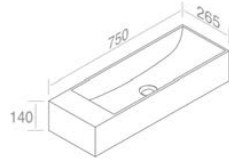

L261T3RPV0 'THIN BRIDGE 72' VESSEL SINK
'THIN BRIDGE 72' LAVABO VASQUE

991424-10
Chrome click-clack
waste 1¼"
"universal"
Bonde click-clack chrome 1¼"
Optionnel p. 123

A045
Ceramic waste
"Dual function"
Drain en porcelaine
Optionnel p. 123

A060
Chrome P-trap
for washbasin
P-trap chrome
pour lavabo
Optionnel p. 124

FEATURES: With overflow, Without tap hole, Vessel, Reversible, 4 sided glase
CARACTÉRISTIQUES: Avec trop plein, Sans trou de robinetterie, Vessel, Réversible, Fini sur les 4 côtés

Finitions	POIDS: 15KG
100	$ 1.072,40
101	$ 1.340,50
104 - 105	$ 1.394,12
116	$ 1.608,60