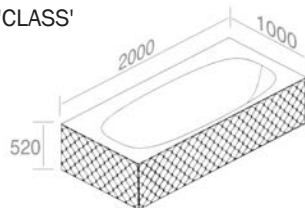

DV201T2R0PV1 OVAL BATHTUB 'CLASS'
BAIN OVAL 'CLASS'

FEATURES: With overflow, Without tap hole, 1 Front Panel + 1 Side Panel
CARACTÉRISTIQUES: Avec trop plein, Sans trou de robinetterie, 1 Panneau avant + 1 Panneau latéral

Finitions	POIDS: 210KG
100	$ 23.396,80
100G - 100P	$ 25.268,54
104	$ 26.906,32
104G - 104P	$ 28.778,06