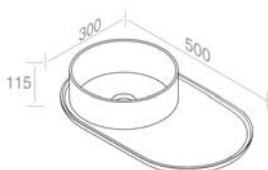

**Finitions**

100	\$ 1.094,80
101	\$ 1.368,50
104 - 105	\$ 1.423,24
107 - 114 - 116 - 121 - 125 - 130 - 131 132 - 133 - 140 - 141 - 142 - 143	\$ 1.642,20

**L503TORPVO** 'KOMBO CURVY' HAND WASHBASIN  
'KOMBO CURVY' LAVABO LAVE-MAINS