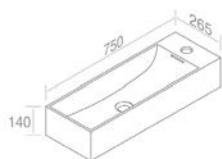

L261T3R1V2 'THIN BRIDGE 72' WALL-HUNG WASHBASIN
'THIN BRIDGE 72' LAVABO MURALE

Fixing kit for wall-hung basins
Kit de fixation pour lavabo murale
Inclus

991424-10
Chrome click-clack waste 1 1/4"
"universal"
Bonde click-clack chrome 1 1/4"
Optionnel p. 123

A045
Ceramic waste "Dual function"
Drain en porcelaine
Optionnel p. 123

A060
Chrome P-trap for washbasin
P-trap chrome pour lavabo
Optionnel p. 124

FEATURES: With overflow, With tap hole, wall-hung with right hole
CARACTÉRISTIQUES: Avec trop plein, Avec trou de robinetterie, Murale avec trou à droite

Finitions	POIDS: 15KG
100	$ 1.072,40
101	$ 1.340,50
104 - 105	$ 1.394,12
116	$ 1.608,60