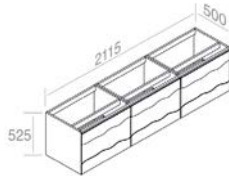

C525M3L70 WOOD VANITY H.52,5 cm
VANITÉ EN BOIS H.52,5 cm

FEATURES: Vanity with 3 drawers, Width form 70cm
CARACTÉRISTIQUES: Vanité avec 3 tiroirs, Largeur 70cm

Finitions

101NC - 101RV - 105NC - 105RV $ 8.705,20

TOP SOLD SEPARATLY / COMPTOIR VENDU SÉPARÉMENT