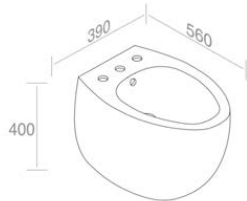

S542T1R3V0 'OVAL' FLOOR STANDING BIDET
'OVAL' BIDET AU SOL

A014
Hidden, floor mounting
fixing kit
Kit de fixation
au sol, cach 
Inclus

FEATURES: With overflow, With 3 tap holes, Floor mounted
CARACT RISTIQUES: Avec trop plein, Avec 3 trous, Au sol

Finitions	POIDS: 31KG
415 - 420	$ 2.851,24
415G - 415P - 420G - 420P	$ 3.354,40
416G - 421G - 421P	$ 4.193,00