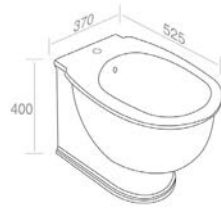

S582T1R1VO 'PRINCESS' FLOOR STANDING BIDET
'PRINCESS' BIDET AU SOL

A013
Fixing kit for
freestanding washbasin
Kit de fixation pour
lavabo autoportant
Inclus

FEATURES: With overflow, With tap hole, Floor mounted
CARACTÉRISTIQUES: Avec trop plein, Avec trou de robinetterie, Au sol

Finitions	POIDS: 29KG
467B - 467G - 467P - 467R	$ 2.525,60
476B - 476G - 476P - 476R	$ 3.157,00