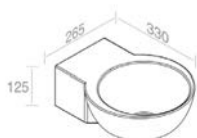

Finitions	POIDS: 5KG
100	\$ 406,00
101	\$ 507,50
104 - 105	\$ 527,80

**L266T0RPV1** 'SPOT MINI WALL' HAND WASHBASIN  
'SPOT MINI WALL' LAVABO LAVE-MAINS

**A045**  
Ceramic waste  
"Dual function"  
Drain en porcelaine  
**Optionnel p. 123**