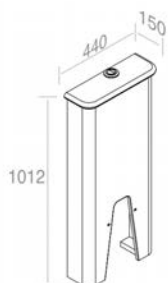

C305VX 'PRINCESS' PORCELAIN COVER WITH GEBERIT FLUSHING SYSTEM FOR WC
COUVERT EN PORCELAINE AVEC SYTÈME DE CHASSE GEBERIT POUR TOILETTE 'PRINCESS'

Finitions	
100	$ 1.229,20
100G	$ 1.536,50
101	$ 1.597,96
104 - 105	$ 1.843,80
101G	$ 2.089,64
104G - 105G	$ 2.212,56