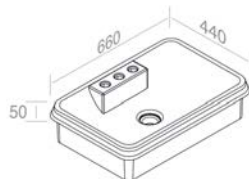

L612TOR3V5 SEMI-RECESSED WASHBASIN 'CLASS RECTANGULAR CR'
LAVABO SEMI-ENCASTRÉ 'CLASS RECTANGULAR CR'

FEATURES: No overflow, With 3 tap holes, Recessed
CARACTÉRISTIQUES: Sans trop plein, Avec 3 trous, Encastré

Finitions

100	$ 1.226,40
101	$ 1.533,00
104 - 105	$ 1.594,32
250 - 251 - 255 - 257	$ 3.679,20