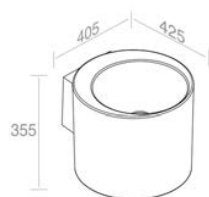

'400

L102TOR0V1 'SPOT TOTEM CR' WALL-HUNG WASHBASIN
'SPOT TOTEM CR' LAVABO MURALE

A045
Ceramic waste
"Dual function"
Drain en porcelaine
Optionnel p. 123

991424-10
Chrome click-clack
waste 1¼"
"universal"
Bonde click-clack chrome 1¼"
Optionnel p. 123

Fixing kit for
wall-hung basins
Kit de fixation pour
lavabo murale
Inclus

FEATURES: No overflow, Without tap hole, wall-hung
CARACTÉRISTIQUES: Sans trop plein, Sans trou de robinetterie, Murale

Finitions **POIDS: 19KG**

400 - 400G - 400P	$ 2.755,20
401 - 401G - 401P	$ 3.444,00