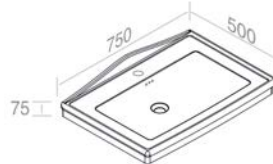

L590T1R1V1 WALL-HUNG WASHBASIN 'PRINCESS SMALL'
LAVABO MURALE 'PRINCESS SMALL'

FEATURES: With overflow, With tap hole, wall-hung
CARACTÉRISTIQUES: Avec trop plein, Avec trou de robinetterie, Murale

Finitions	
100	$ 1.010,80
101	$ 1.263,50
104 - 105	$ 1.314,04