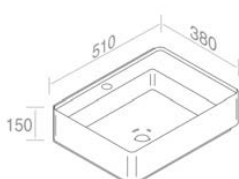

L640TOR1V4 FLY SOSPESO RECTANGULAR PLUS WALL-HUNG WASHBASIN
FLY SOSPESO RECTANGULAR PLUS LAVABO MURALE

Finitions	POIDS: 15KG
415 - 420	$ 1.718,36
415G - 415P - 420G - 420P	$ 2.021,60
416G - 416P - 421G - 421P	$ 2.527,00

A045
Ceramic waste
"Dual function"
Drain en porcelaine
Optionnel p. 123

A060
Chrome P-trap
for washbasin
P-trap chrome
pour lavabo
Optionnel p. 124

Fixing kit for
wall-hung basins
Kit de fixation pour
lavabo murale
Inclus

FEATURES: No overflow, With tap hole, Vessel / wall-hung
CARACTÉRISTIQUES: Sans trop plein, Avec trou de robinetterie, Vasque / Murale