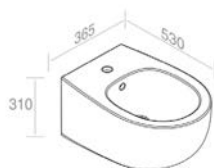

S556T1R1V1 'DOT 2.0' WALL-HUNG BIDET
'DOT 2.0' BIDET MURALE

A015
Hidden wall mounting fixing kit
Kit de fixation murale caché
Inclus

FEATURES: With overflow, With tap hole, wall-hung
CARACTÉRISTIQUES: Avec trop plein, Avec trou de robinetterie, Murale

Finitions **POIDS: 19KG**

415 - 420	$ 1.965,88
415G - 415P - 420G - 420P	$ 2.312,80
416G - 416P - 421G - 421P	$ 2.891,00