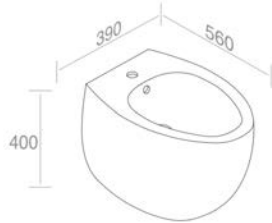

S542T1R1V0 'OVAL' FLOOR STANDING BIDET
'OVAL' BIDET AU SOL

A014
Hidden, floor mounting
fixing kit
Kit de fixation
au sol, caché
Inclus

FEATURES: With overflow, With tap hole, Floor mounted
CARACTÉRISTIQUES: Avec trop plein, Avec trou de robinetterie, Au sol