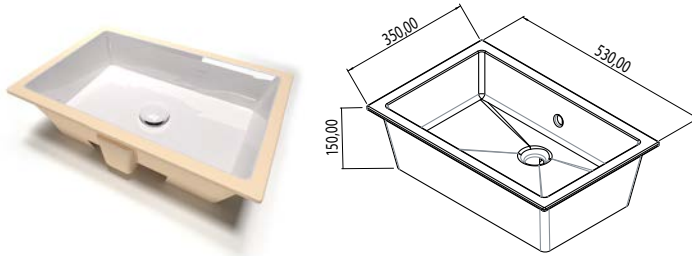

L458T1R0V8 RECTANGULAR UNDERMOUNT WASHBASIN
RECTANGULAR LAVABO SOUS COMPTOIR

Finitions	POIDS: 5KG
100	$ 585,00
101	$ 729,00
104 - 105	$ 759,00

FEATURES: With overflow, Without tap hole, Undermount
CARACTÉRISTIQUES: Avec trop plein, Sans trou de robinetterie, Sous comptoir