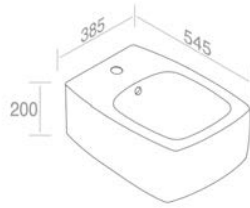

S522T1R1V1 'SQUARE' WALL-HUNG BIDET
'SQUARE' TOILETTE MURALE

A015
Hidden wall mounting fixing kit
Kit de fixation murale caché
Optionnel p. 124

FEATURES: With overflow, With tap hole, wall-hung
CARACTÉRISTIQUES: Avec trop plein, Avec trou de robinetterie, Murale

Finitions	POIDS: 30KG
100	$ 1.392,50
101	$ 1.740,63
104 - 105	$ 1.810,25
107 - 114 - 116 - 121 - 125 - 130 - 131 132 - 133 - 140 - 141 - 142 - 143 - 480	$ 2.339,40
481 - 482 - 483	$ 3.119,20
250 - 251 - 255 - 257	$ 4.678,80
252 - 253 - 258 - 260 - 350 - 351	$ 5.458,60