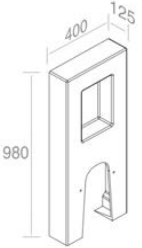

C302VX

'WALL TWO' PORCELAIN PANEL FOR BIDET WITH TOWEL HOLDER
'WALL TWO' PANNEAU DE PORCELAINE POUR BIDET AVEC BARRE À SERVIETTE