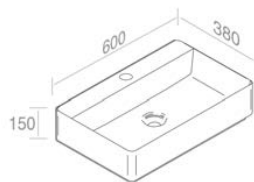

L621TOR1V4 FLY RECTANGULAR CR 60 WALL-HUNG WASHBASIN
FLY RECTANGULAR CR 60 LAVABO MURALE

A045
Ceramic waste
"Dual function"
Drain en porcelaine
Optionnel p. 123

A060
Chrome P-trap
for washbasin
P-trap chrome
pour lavabo
Optionnel p. 124

Fixing kit for
wall-hung basins
Kit de fixation pour
lavabo murale
Inclus

Finitions	POIDS: 17KG
460	$ 2.175,32
468G	$ 2.559,20
460G - 460P - 461 - 470G	$ 3.199,00
461G - 461P - 462 - 462G 462P - 463 - 463G - 463P	$ 3.838,80

FEATURES: No overflow, With tap hole, Vessel / wall-hung
CARACTÉRISTIQUES: Sans trop plein, Avec trou de robinetterie, Vasque / Murale