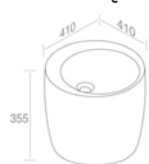

CARACTÉRISTIQUES: Sans trop plein, Sans trou de robinetterie, Avec drain au sol

Finitions	POIDS: 35KG
100SW	\$ 9.296,00
101SW - 104SW - 105SW	\$ 11.620,00

**L101TOR0VO** 'SPOT TOTEM' VESSEL SINK  
'SPOT TOTEM' LAVABO VASQUE