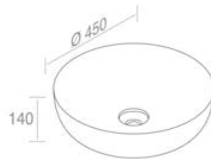

L615TOROVO ELITE ROUND M WASHBASIN
ELITE ROUND M LAVABO

A045
Ceramic waste
"Dual function"
Drain en porcelaine
Optionnel p. 123

A060
Chrome P-trap
for washbasin
P-trap chrome
pour lavabo
Optionnel p. 124

FEATURES: No overflow, Without tap hole, Vessel
CARACTÉRISTIQUES: Sans trop plein, Sans trou de robinetterie, Vasque

Finitions	POIDS: 10KG
100	$ 834,40
101	$ 1.043,00
104 - 105	$ 1.084,72
107 - 114 - 116 - 121 - 125 - 130 - 131 132 - 133 - 140 - 141 - 142 - 143 - 480	$ 1.251,60
481 - 482 - 483	$ 1.668,80
250 - 251 - 255 - 257	$ 2.503,20
252 - 253 - 258 - 260 - 350 - 351	$ 2.920,40