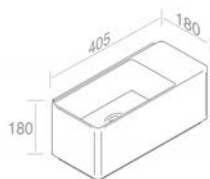

L632TORPV1 'FLY MINI RETTANGOLARE DX' HAND WASHBASIN
'FLY MINI RETTANGOLARE DX' LAVABO LAVE-MAINS

A045
Ceramic waste
"Dual function"
Drain en porcelaine
Optionnel p. 123

A060
Chrome P-trap
for washbasin
P-trap chrome
pour lavabo
Optionnel p. 124

A008
Fixing kit for
wall-hung basins - M8
Kit de fixation pour
lavabo murale - M8
Inclus

P001
Towel-rail L180
Barre à serviette 180mm
Optionnel p. 123

Finitions	POIDS: 9KG
100	$ 747,60
101	$ 934,50
104 - 105	$ 971,88
107 - 114 - 116 - 121 - 125 - 130 - 131 132 - 133 - 140 - 141 - 142 - 143	$ 1.121,40
250 - 251 - 255 - 257	$ 2.242,80

FEATURES: No overflow, Without tap hole, wall-hung
CARACTÉRISTIQUES: Sans trop plein, Sans trou de robinetterie, Murale

HAND WASHBASINS - LAVABOS LAVE-MAINS