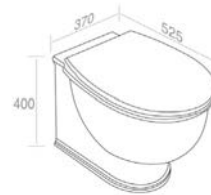

S581TOROV7 'PRINCESS' FLOOR STANDING TOILET
'PRINCESS' TOILETTE AU SOL

A013
Fixing kit for
freestanding washbasin
Kit de fixation pour
lavabo autoportant
Inclus

FEATURES: No overflow, Without tap hole, floor with total-clean flushing
CARACTÉRISTIQUES: Sans trop plein, Sans trou de robinetterie, Au sol avec chasse d'eau "total clean"

SEAT SOLD SEPARATLY / SIÈGE VENDU SÉPARÉMENT

Finitions

POIDS: 32KG

467B - 467G - 467P - 467R	$ 2.525,60
476B - 476G - 476P - 476R	$ 3.157,00