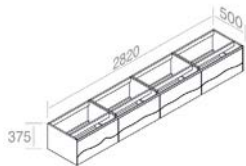

C375M4L70 WOOD VANITY H.37,5 cm
VANITÉ EN BOIS H.37,5 cm

FEATURES: Vanity with 4 drawers, Width form 70cm
CARACTÉRISTIQUES: Vanité avec 4 tiroirs, Largeur 70cm

Finitions

101NC - 101RV - 105NC - 105RV **$ 8.285,20**

TOP SOLD SEPARATLY / COMPTOIR VENDU SÉPARÉMENT