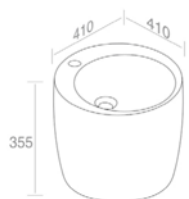

L101TORIVO 'SPOT TOTEM' VESSEL SINK
'SPOT TOTEM' LAVABO VASQUE

A045
Ceramic waste
"Dual function"
Drain en porcelaine
Optionnel p. 123

991424-10
Chrome click-clack
waste 1¼"
"universal"
Bonde click-clack chrome 1¼"
Optionnel p. 123

FEATURES: No overflow, With tap hole, Vessel
CARACTÉRISTIQUES: Sans trop plein, Avec trou de robinetterie, Vasque

Finitions	POIDS: 17KG
100	$ 1.377,60
101	$ 1.722,00
104 - 105	$ 1.790,88
107 - 114 - 116 - 121 - 125 - 130 - 131 132 - 133 - 140 - 141 - 142 - 143 - 480	$ 2.066,40
481 - 482 - 483	$ 2.755,20
250 - 251 - 255 - 257	$ 4.132,80
252 - 253 - 258 - 260 - 350 - 351	$ 4.821,60