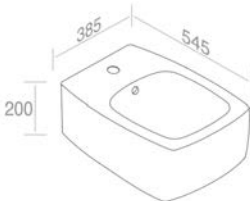

S522T1R1V1 'SQUARE' WALL-HUNG BIDET
'SQUARE' BIDET MURALE

FEATURES: With overflow, With tap hole, wall-hung
CARACTÉRISTIQUES: Avec trop plein, Avec trou de robinetterie, Murale

Finitions	POIDS: 30KG
400 - 400G - 400P	$ 3.119,20
401 - 401G - 401P	$ 3.899,00