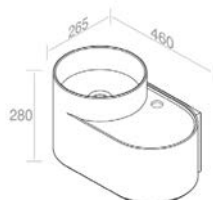

L468T0R1V1 'KOMBO TONDO' HAND WASHBASIN 'KOMBO TONDO' LAVABO LAVE-MAINS

A045
Ceramic waste
"Dual function"
Drain en porcelaine
Optionnel p. 123

991424-10
Chrome click-clack
waste 1¼"
"universal"
Bonde click-clack chrome 1¼"
Optionnel p. 123

A060
Chrome P-trap
for washbasin
P-trap chrome
pour lavabo
Optionnel p. 124

A008
Fixing kit for
wall-hung basins - M8
Kit de fixation pour
lavabo murale - M8
Inclus

FEATURES: No overflow, With tap hole, wall-hung
CARACTÉRISTIQUES: Sans trop plein, Avec trou de robinetterie, Murale

Finitions

100	$ 1.055,60
101	$ 1.319,50
104 - 105	$ 1.372,28
107 - 114 - 116 - 121 - 125 - 130 - 131 132 - 133 - 140 - 141 - 142 - 143	$ 1.583,40