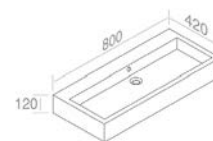

L278T1RPV4 'BOLD TANK 80' WALL-HUNG WASHBASIN
'BOLD TANK 80' LAVABO MURALE

A045
Ceramic waste
"Dual function"
Drain en porcelaine
Optionnel p. 123

991424-10
Chrome click-clack waste 1¼"
"universal"
Bonde click-clack chrome 1¼"
Optionnel p. 123

Fixing kit for
wall-hung basins
Kit de fixation pour
lavabo murale
Inclus

A060
Chrome P-trap
for washbasin
P-trap chrome
pour lavabo
Optionnel p. 124

FEATURES: With overflow, Without tap hole, Vessel / wall-hung
CARACTÉRISTIQUES: Avec trop plein, Sans trou de robinetterie, Vasque / Murale

Finitions	POIDS: 22KG
100	$ 1.806,00
101	$ 2.257,50
104 - 105	$ 2.347,80
116 - 480	$ 2.709,00
481 - 482 - 483	$ 3.612,00