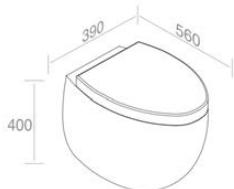

S541T0R0V7 'OVAL' FLOOR STANDING TOILET
'OVAL' TOILETTE AU SOL

FEATURES: floor with total-clean flushing
CARACTÉRISTIQUES: Au sol avec chasse d'eau "total clean"

Finitions	POIDS: 31KG
400 - 400G - 400P	$ 3.354,40
401 - 401G - 401P	$ 4.193,00

SEAT SOLD SEPARATLY / SIÈGE VENDU SÉPARÉMENT