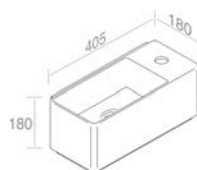

L632TOR1V1 'FLY MINI RETTANGOLARE DX' HAND WASHBASIN
'FLY MINI RETTANGOLARE DX' LAVABO LAVE-MAINS

A045
Ceramic waste
"Dual function"
Drain en porcelaine
Optionnel p. 123

A060
Chrome P-trap
for washbasin
P-trap chrome
pour lavabo
Optionnel p. 124

A008
Fixing kit for
wall-hung basins - M8
Kit de fixation pour
lavabo murale - M8
Inclus

P001
Towel-rail L180
Barre à serviette 180mm
Optionnel p. 123

Finitions	POIDS: 9KG
100	$ 747,60
101	$ 934,50
104 - 105	$ 971,88
107 - 114 - 116 - 121 - 125 - 130 - 131 132 - 133 - 140 - 141 - 142 - 143	$ 1.121,40
250 - 251 - 255 - 257	$ 2.242,80

FEATURES: No overflow, With tap hole, wall-hung
CARACTÉRISTIQUES: Sans trop plein, Avec trou de robinetterie, Murale