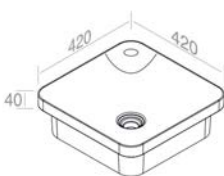

L659TOR1V5 IN-OUT QUADRO CR SEMI-RECESSED WASHBASIN
IN-OUT QUADRO CR LAVABO SEMI-ENCASTRÉ

A045
Ceramic waste
"Dual function"
Drain en porcelaine
Optionnel p. 123

991424-10
Chrome click-clack
waste 1¼"
"universal"
Bonde click-clack chrome 1¼"
Optionnel p. 123

FEATURES: No overflow, With tap hole, Semi-recessed
CARACTÉRISTIQUES: Sans trop plein, Avec trou de robinetterie, Semi-encastré

Finitions	POIDS: 10KG
100	$ 954,80
101	$ 1.193,50
104 - 105	$ 1.241,24
107 - 110 - 114 - 116 - 121 - 125 - 130 131 - 132 - 133 - 140 - 141 - 142 - 143	$ 1.432,20
250 - 251 - 255 - 257	$ 2.864,40
252 - 253 - 258 - 260 - 350 - 351	$ 3.341,80