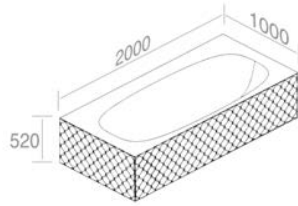

DV201T2R0PV0 OVAL BATHTUB 'CLASS'
BAIN OVAL 'CLASS'

FEATURES: With overflow, Without tap hole, 1 Front Panel
CARACTÉRISTIQUES: Avec trop plein, Avec trou de robinetterie, 1 panneau avant

Finitions	POIDS: 210KG
100	$ 21.711,20
100G - 100P	$ 23.448,10
104	$ 24.967,88
104G - 104P	$ 26.704,78