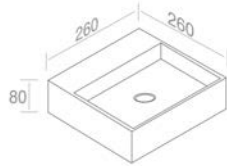

Finitions	POIDS: 5KG
100	\$ 414,40
101	\$ 518,00
104 - 105	\$ 538,72
107 - 114 - 116 - 121 - 125 - 130 - 131 132 - 133 - 140 - 141 - 142 - 143 - 480	\$ 621,60
481 - 482 - 483	\$ 828,80

**L318TORPV1** ACQUAFREDDA QUADRATO HAND WASHBASIN  
ACQUAFREDDA QUADRATO LAVABO LAVE-MAINS