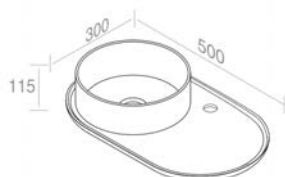

L503TORDVO 'KOMBO CURVY' HAND WASHBASIN
'KOMBO CURVY' LAVABO LAVE-MAINS

A045
Ceramic waste
"Dual function"
Drain en porcelaine
Optionnel p. 123

991424-10
Chrome click-clack
waste 1¼"
"universal"
Bonde click-clack chrome 1¼"
Optionnel p. 123

A060
Chrome P-trap
for washbasin
P-trap chrome
pour lavabo
Optionnel p. 124

FEATURES: No overflow, With right tap hole, Vessel
CARACTÉRISTIQUES: Sans trop plein, Avec trou à droite, Vasque

Finitions

100	$ 688,80
101	$ 861,00
104 - 105	$ 895,44
107 - 114 - 116 - 121 - 125 - 130 - 131 132 - 133 - 140 - 141 - 142 - 143	$ 1.033,20