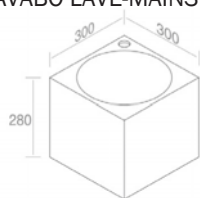

**Finitions**

100	\$ 98,00
101	\$ 122,50
104 - 105	\$ 127,40
107 - 110 - 114 - 116 - 121 - 125 - 130 - 131 132 - 133 - 140 - 141 - 142 - 143	\$ 147,00

**IDEA**

**L310T0RDV1**

'IDEA CUBE' HAND WASHBASIN  
'IDEA CUBE' LAVABO LAVE-MAINS