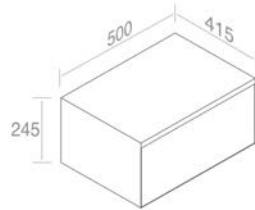

C396V1

SHELF MODULE IN WOOD WITH DRAWER
TABLETTE MODULE EN BOIS AVEC TIROIR

Finitions

POIDS: 30KG

101	$ 2.044,00

105	$ 2.044,00

RV	$ 2.657,20

116 - 130 - 131 - 132 - 133 140 - 141 - 142 - 143	$ 2.657,20

FEATURES: Wall-hung
CARACTÉRISTIQUES: Murale

A205VX

Fixing bracket for solid wood top
Kit de fixation pour comptoir en bois massif

Finitions

100	$ 145,60