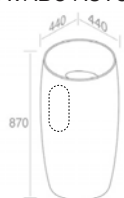

L103TOR0VP 'THIN PILLAR' FREESTANDING WASHBASIN
'THIN PILLAR' LAVABO AUTOPORTANT

A007
Fixing kit for
freestanding washbasin
Kit de fixation pour
lavabo autoportant
Inclus

A060
Chrome P-trap
for washbasin
P-trap chrome
pour lavabo
Optionnel p. 124

FEATURES: No overflow, Without tap hole, with wall drain

CARACT RISTIQUES: Sans trop plein, Sans trou de robinetterie, Avec drain au mur

Finitions	POIDS: 31KG
400 - 400G - 400P	$ 9.721,60
401 - 401G - 401P	$ 12.152,00