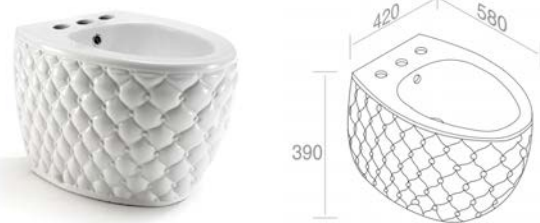

S562T1R3V0 'CLASS' FLOOR STANDING BIDET
BIDET AU SOL 'CLASS'

A013
floor mounting fixing kit
Kit de fixation au sol
Inclus

FEATURES: With overflow, With 3 tap holes, Floor mounted
CARACTÉRISTIQUES: Avec trop plein, Avec 3 trous, Au sol

Finitions	POIDS: 33KG
100	$ 1.945,00
101	$ 2.431,25
104 - 105	$ 2.528,50
100G - 100P	$ 3.267,60
101G - 101P	$ 3.703,28
104G - 104P - 105G - 105P	$ 3.921,12