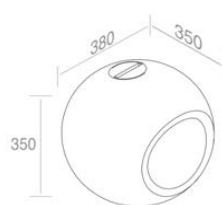

C800VX

'MSOUND' PORCELAIN NATURAL AMPLIFIER FOR SMARTPHONE
'MSOUND' AMPLIFICATEUR NATUREL EN PORCELAINE POUR TELEPHONE INTELLIGENT