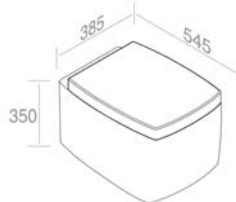

S571TOROV1 'SQUARE' WALL-HUNG TOILET
'SQUARE' TOILETTE MURALE

A015
Hidden wall mounting fixing kit
Kit de fixation murale caché
Inclus

FEATURES: wall-hung
CARACTÉRISTIQUES: Murale

Finitions	POIDS: 35KG
460	$ 2.889,32
467B - 467G - 467P - 467R - 468G	$ 3.399,20
469G	$ 3.739,12
460G - 460P - 461 - 470G 476B - 476G - 476P - 476R	$ 4.249,00
461G - 461P - 462 - 462G 462P - 463 - 463G - 463P	$ 5.098,80

SEAT SOLD SEPARATLY / SIÈGE VENDU SÉPARÉMENT