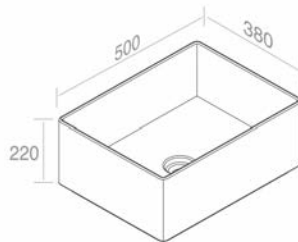

L646TOROVO FLY RECTANGULAR H22 VESSEL SINK
FLY RECTANGULAR H22 LAVABO VASQUE

A045
Ceramic waste
"Dual function"
Drain en porcelaine
Optionnel p. 123

A060
Chrome P-trap
for washbasin
P-trap chrome
pour lavabo
Optionnel p. 124

FEATURES: No overflow, Without tap hole, Vessel
CARACTÉRISTIQUES: Sans trop plein, Sans trou de robinetterie, Vasque

Finitions	POIDS: 17KG
100	$ 1.212,40
101	$ 1.515,50
104 - 105	$ 1.576,12
107 - 114 - 116 - 121 - 125 - 130 - 131 132 - 133 - 140 - 141 - 142 - 143	$ 1.818,60
250 - 251 - 255 - 257	$ 3.637,20
252 - 253 - 258 - 260 - 350 - 351	$ 4.243,40