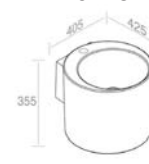

L102TOR1V1 'SPOT TOTEM CR' WALL-HUNG WASHBASIN
'SPOT TOTEM CR' LAVABO MURALE

FEATURES: No overflow, With tap hole, wall-hung
CARACTÉRISTIQUES: Sans trop plein, Avec trou de robinetterie, Murale

Finitions	POIDS: 19KG
100SW	$ 2.755,20
101SW - 104SW - 105SW	$ 3.444,00