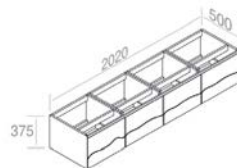

FEATURES: Vanity with 4 drawers, Width form 50cm
CARACTÉRISTIQUES: Vanité avec 4 tiroirs, Largeur 50cm

Finitions

101NC - 101RV - 105NC - 105RV

$ 8.083,60

TOP SOLD SEPARATLY / COMPTOIR VENDU SÉPARÉMENT