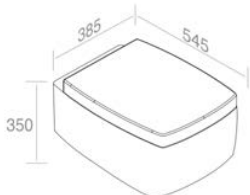

**S521T0R0V1** 'SQUARE' WALL-HUNG TOILET  
'SQUARE' TOILETTE MURALE

FEATURES: wall-hung  
CARACTÉRISTIQUES: Murale

Finitions	POIDS: 30KG
400 - 400G - 400P	\$ 3.119,20
401 - 401G - 401P	\$ 3.899,00

SEAT SOLD SEPARATLY / SIÈGE VENDU SÉPARÉMENT