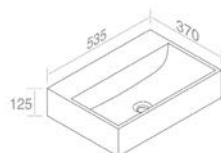

L240T0RPV4 'THIN RECTANGULAR CR' WALL-HUNG WASHBASIN
'THIN RECTANGULAR CR' LAVABO MURALE

A045
Ceramic waste
"Dual function"
Drain en porcelaine
Optionnel p. 123

991424-10
Chrome click-clack waste 1¼"
"universal"
Bonde click-clack chrome 1¼"
Optionnel p. 123

Fixing kit for
wall-hung basins
Kit de fixation pour
lavabo murale
Inclus

FEATURES: No overflow, Without tap hole, Vasque/ wall-hung
CARACTÉRISTIQUES: Sans trop plein, Sans trou de robinetterie, Vasque / Murale

Finitions	POIDS: 15KG
100	$ 851,20
101	$ 1.064,00
104 - 105	$ 1.106,56
116	$ 1.276,80