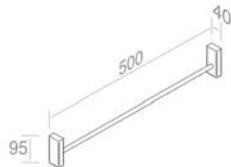

Finitions

RV $ 3.763,20

P005VX TOWEL-RAIL L.50cm
BARRE À SERVIETTE L.50cm