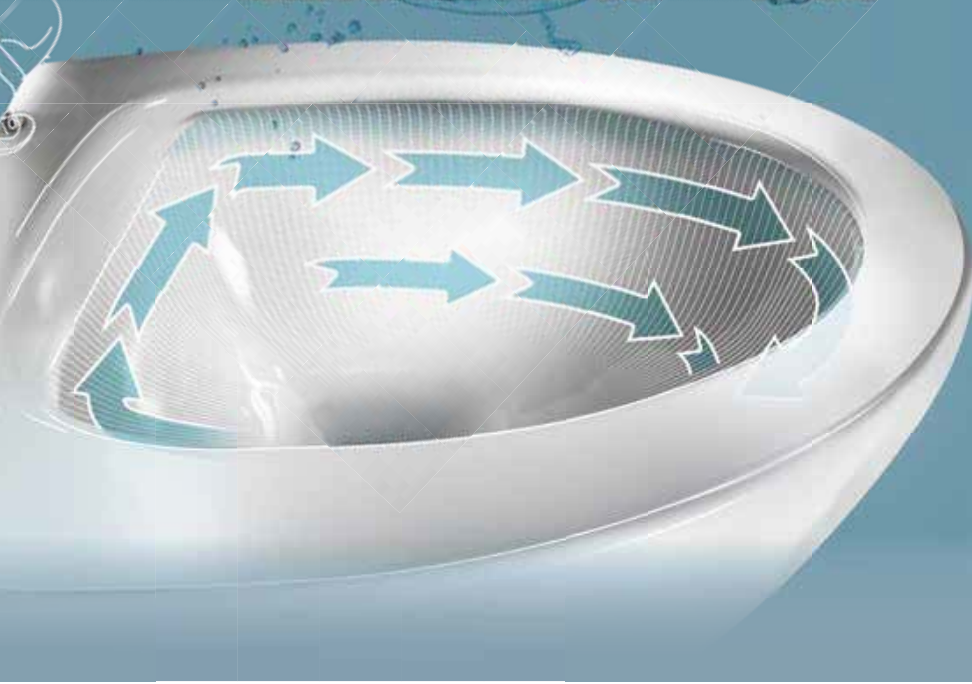

L638T0R1V1 'FLY TOWER WALL' HAND WASHBASIN
'FLY TOWER WALL' LAVABO LAVE-MAINS

A045
Ceramic waste
"Dual function"
Drain en porcelaine
Optionnel p. 123

A008
Fixing kit for
wall-hung basins - M8
Kit de fixation pour
lavabo murale - M8
Inclus

A060
Chrome P-trap
for washbasin
P-trap chrome
pour lavabo
Optionnel p. 124

P001
Towel-rail L180
Barre à serviette 180mm
Optionnel p. 123

FEATURES: No overflow, With tap hole, wall-hung
CARACTÉRISTIQUES: Sans trop plein, Avec trou de robinetterie, Murale

Finitions	POIDS: 22KG
100	$ 1.086,40
101	$ 1.358,00
104 - 105	$ 1.412,32
107 - 114 - 116 - 121 - 125 - 130 - 131 132 - 133 - 140 - 141 - 142 - 143	$ 1.629,60
250 - 251 - 255 - 257	$ 3.259,20

L661T0RPV3 'BRIDGE MINI' WALL-HUNG WASHBASIN
'BRIDGE MINI' LAVABO MURALE

A045
Ceramic waste
"Dual function"
Drain en porcelaine
Optionnel p. 123

A008
Fixing kit for
wall-hung basins - M8
Kit de fixation pour
lavabo murale - M8
Inclus

A060
Chrome P-trap
for washbasin
P-trap chrome
pour lavabo
Optionnel p. 124

FEATURES: No overflow, Without tap hole, wall-hung with left hole
CARACTÉRISTIQUES: Sans trop plein, Sans trou de robinetterie, Murale avec trou à gauche

Finitions	
100	$ 467,60
101	$ 584,50
105	$ 607,88

L661T0R1V3 'BRIDGE MINI' WALL-HUNG WASHBASIN
'BRIDGE MINI' LAVABO MURALE

A045
Ceramic waste
"Dual function"
Drain en porcelaine
Optionnel p. 123

A008
Fixing kit for
wall-hung basins - M8
Kit de fixation pour
lavabo murale - M8
Inclus

A060
Chrome P-trap
for washbasin
P-trap chrome
pour lavabo
Optionnel p. 124

FEATURES: No overflow, Without tap hole, wall-hung with left hole
CARACTÉRISTIQUES: Sans trop plein, Avec trou de robinetterie, Murale avec trou à gauche

Finitions	
100	$ 467,60
101	$ 584,50
105	$ 607,88

HAND WASHBASINS - LAVABOS LAVE-MAINS

total clean