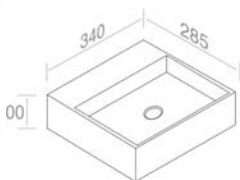

L219TORPV1 'THIN RETT.SMALL' HAND WASHBASIN 'THIN RETT.SMALL' LAVABO LAVE-MAINS

A045
Ceramic waste
"Dual function"
Drain en porcelaine
Optionnel p. 123

A060
Chrome P-trap
for washbasin
P-trap chrome
pour lavabo
Optionnel p. 124

991424-10
Chrome click-clack
waste 1¼"
"universal"
Bonde click-clack chrome 1¼"
Optionnel p. 123

Fixing kit for
wall-hung basins
Kit de fixation pour
lavabo murale
Inclus

FEATURES: No overflow, Without tap hole, wall-hung
CARACTÉRISTIQUES: Sans trop plein, Sans trou de robinetterie, Murale

Finitions	POIDS: 6KG
100	$ 425,60
101	$ 532,00
104 - 105	$ 553,28
107 - 114 - 116 - 121 - 125 - 130 - 131 132 - 133 - 140 - 141 - 142 - 143	$ 638,40