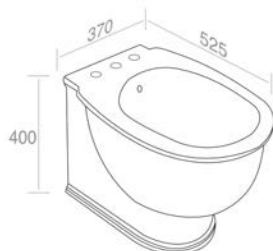

S582T1R3V0 'PRINCESS' FLOOR STANDING BIDET
BIDET AU SOL 'PRINCESS'

A013
floor mounting fixing kit
Kit de fixation au sol
Inclus

FEATURES: With overflow, With 3 tap holes, Floor mounted
CARACTÉRISTIQUES: Avec trop plein, Avec 3 trous, Au sol

Finitions

POIDS: 29KG

100	$ 1.262,80
101	$ 1.578,50
104 - 105	$ 1.641,64
250 - 251 - 255 - 257	$ 3.788,40
252 - 253 - 258 - 260 - 350 - 351	$ 4.419,80