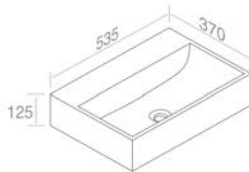

L240TORPV4 'THIN RECTANGULAR CR' WALL-HUNG WASHBASIN
'THIN RECTANGULAR CR' LAVABO MURALE

A045
Ceramic waste
"Dual function"
Drain en porcelaine
Optionnel p. 123

991424-10
Chrome click-clack
waste 1¼"
"universal"
Bonde click-clack chrome 1¼"
Optionnel p. 123

Fixing kit for
wall-hung basins
Kit de fixation pour
lavabo murale
Inclus

FEATURES: No overflow, Without tap hole, Vessel / wall-hung
CARACTÉRISTIQUES: Sans trop plein, Sans trou de robinetterie, Vasque / Murale

Finitions	POIDS: 15KG
415 - 420	$ 1.447,04
415G - 415P - 420G - 420P	$ 1.702,40
416G - 416P - 421G - 421P - 430	$ 2.128,00