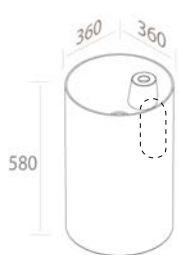

L807T0R1VL VESSEL SINK POLI Ø36cm, H.58cm
LAVABO VASQUE POLI Ø36cm, H.58cm

A045
Ceramic waste
"Dual function"
Drain en porcelaine
Optionnel p. 123

A060
Chrome P-trap
for washbasin
P-trap chrome
pour lavabo
Optionnel p. 124

FEATURES: No overflow, With tap hole, Wall drain
CARACTÉRISTIQUES: Sans trop plein, Sans trou de robinetterie, Drain mural

Finitions

100	$ 2.170,00
101	$ 2.712,50
104 - 105	$ 2.821,00
116 - 130 - 131 - 132 - 133	$ 3.255,00
140 - 141 - 142 - 143 - 480	$ 3.255,00
481 - 482 - 483	$ 4.340,00