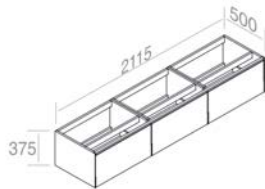

C376M3L70 Vanity in lacquered wood H.37,5 cm
Vanité en bois lacqué H.37,5 cm

FEATURES: Vanity with 3 drawer, Width form 70cm
CARACTÉRISTIQUES: Vanité avec 3 tiroir, Largeur 70cm

Finitions

100	$ 5.163,20
105	$ 5.163,20
116 - 130 - 131 - 132 - 133 140 - 141 - 142 - 143	$ 6.195,84

TOP SOLD SEPARATLY / COMPTOIR VENDU SÉPARÉMENT