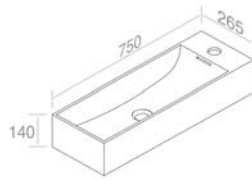

L261T3R1V2 'THIN BRIDGE 72' WALL-HUNG WASHBASIN
'THIN BRIDGE 72' LAVABO MURALE

Fixing kit for wall-hung basins
Kit de fixation pour lavabo murale
Inclus

991424-10
Chrome click-clack waste 1 1/4" "universal"
Bonde click-clack chrome 1 1/4"
Optionnel p. 123

A045
Ceramic waste "Dual function"
Drain en porcelaine
Optionnel p. 123

A060
Chrome P-trap for washbasin
P-trap chrome pour lavabo
Optionnel p. 124

FEATURES: With overflow, With tap hole, wall-hung with right hole
CARACT RISTIQUES: Avec trop plein, Avec trou de robinetterie, Murale avec trou   droite

Finitions	POIDS: 15KG
415 - 420	$ 1.823,08
415G - 415P - 420G - 420P	$ 2.144,80
416G - 416P - 421G - 421P - 430	$ 2.681,00