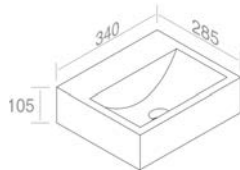

L249T0RPV1 'BOLD RECTANGULAR SM' HAND WASHBASIN
'BOLD RECTANGULAR SM' LAVABO LAVE-MAINS

A045
Ceramic waste
"Dual function"
Drain en porcelaine
Optionnel p. 123

991424-10
Chrome click-clack
waste 1¼"
"universal"
Bonde click-clack chrome 1¼"
Optionnel p. 123

Fixing kit for
wall-hung basins
Kit de fixation pour
lavabo murale
Inclus

A060
Chrome P-trap
for washbasin
P-trap chrome
pour lavabo
Optionnel p. 124

FEATURES: No overflow, Without tap hole, wall-hung
CARACTÉRISTIQUES: Sans trop plein, Sans trou de robinetterie, Murale

Finitions	POIDS: 8KG
415 - 420	$ 704,48
415G - 415P - 420G - 420P	$ 828,80
416G - 416P - 421G - 421P - 430	$ 1.036,00