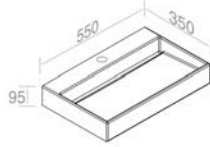

L010T1R1V4 P35 RECTANGULAR L55 WALL-HUNG WASHBASIN
P35 RECTANGULAR L55 LAVABO MURALE

Fixing kit for wall-hung basins
Kit de fixation pour lavabo murale
Inclus

A060
Chrome P-trap for washbasin
P-trap chrome pour lavabo
Optionnel p. 124

A510
BLACK POWDER COATED STEEL
FRAME FOR L010
STRUCTURE EN ACIER NOIR
(POWDER COATED) POUR L010
Optionnel p. 109

FEATURES: With overflow, With tap hole, Vessel / wall-hung, Hidden drain
CARACTÉRISTIQUES: Avec trop plein, Avec trou de robinetterie, Vasque / Murale, Drain caché

Finitions	POIDS: 11KG
100	$ 1.072,40
101	$ 1.340,50
104 - 105	$ 1.394,12
107 - 114 - 116 - 121 - 125 - 130 - 131 132 - 133 - 140 - 141 - 142 - 143 - 480	$ 1.608,60
481 - 482 - 483	$ 2.144,80
250 - 251 - 255 - 257	$ 3.217,20
252 - 253 - 258 - 260 - 350 - 351	$ 3.753,40