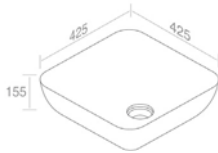

L602TOROVO ELITE SQUARE VESSEL SINK
ELITE SQUARE LAVABO VASQUE

A045
Ceramic waste
"Dual function"
Drain en porcelaine
Optionnel p. 123

A060
Chrome P-trap
for washbasin
P-trap chrome
pour lavabo
Optionnel p. 124

FEATURES: No overflow, Without tap hole, Vessel
CARACT RISTIQUES: Sans trop plein, Sans trou de robinetterie, Vasque

Finitions	POIDS: 10KG
415 - 420	$ 1.680,28
415G - 415P - 420G - 420P	$ 1.976,80
416G - 416P - 421G - 421P	$ 2.471,00