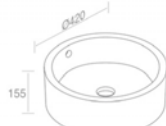

L260T1R0VO 'BOLD RING' VESSEL SINK
'BOLD RING' LAVABO VASQUE

A045
Ceramic waste
"Dual function"
Drain en porcelaine
Optionnel p. 123

991424-10
Chrome click-clack
waste 1 1/4"
"universal"
Bonde click-clack chrome 1 1/4"
Optionnel p. 123

A060
Chrome P-trap
for washbasin
P-trap chrome
pour lavabo
Optionnel p. 124

FEATURES: With overflow, Without tap hole, Vessel
CARACTÉRISTIQUES: Avec trop plein, Sans trou de robinetterie, Vasque

Finitions	POIDS: 13KG
100SW	$ 1.411,20
101SW - 104SW - 105SW	$ 1.764,00