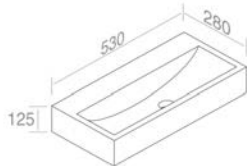

L120TORPV1 'BOLD RECTANGULAR CRS' WALL-HUNG WASHBASIN
'BOLD RECTANGULAR CRS' LAVABO MURALE

Fixing kit for wall-hung basins
Kit de fixation pour lavabo murale
Inclus

991424-10
Chrome click-clack waste 1/4" "universal"
Bonde click-clack chrome 1/4"
Optionnel p. 123

A045
Ceramic waste "Dual function"
Drain en porcelaine
Optionnel p. 123

FEATURES: No overflow, Without tap hole, wall-hung
CARACTÉRISTIQUES: Sans trop plein, Sans trou de robinetterie, Murale

Finitions	POIDS: 13KG
415 - 420	$ 1.118,60
415G - 415P - 420G - 420P	$ 1.316,00
416G - 416P - 421G - 421P - 430	$ 1.645,00