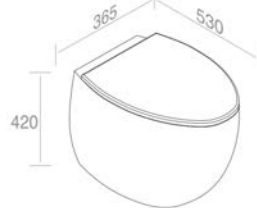

S557TOR0V7 'DOT 2.0' FLOOR STANDING TOILET
'DOT 2.0' TOILETTE AU SOL

A014
Hidden, floor mounting
fixing kit
Kit de fixation
au sol, cach 
Inclus

FEATURES: Floor with total-clean flushing
CARACT RISTIQUES: Au sol avec chasse d'eau "total clean"

Finitions	
100	$ 1.049,00
101	$ 1.299,00
104 - 105	$ 1.475,50
107 - 114 - 116 - 121 - 125 - 130 - 131 132 - 133 - 140 - 141 - 142 - 143 - 480	$ 1.702,50
481 - 482 - 483	$ 2.542,40
250 - 251 - 255 - 257	$ 3.813,60

SEAT SOLD SEPARATLY / SI GE VENDU S PAR MENT