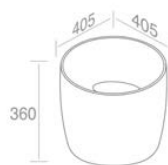

L106TOR0VO 'THIN PILLAR TWO' VESSEL SINK 'THIN PILLAR TWO' LAVABO VASQUE

FEATURES: No overflow, Without tap hole, Vessel
CARACTÉRISTIQUES: Sans trop plein, Sans trou de robinetterie, Vasque

Finitions	POIDS: 20KG
460	$ 2.418,08
467B - 467G - 467P - 467R - 468G	$ 2.844,80
469G	$ 3.129,28
460G - 460P - 461 - 470G 476B - 476G - 476P - 476R	$ 3.556,00
461G - 461P - 462 - 462G 462P - 463 - 463G - 463P	$ 4.267,20