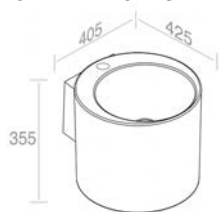

L102TOR1V1 'SPOT TOTEM CR' WALL-HUNG WASHBASIN
'SPOT TOTEM CR' LAVABO MURALE

A045
Ceramic waste
"Dual function"
Drain en porcelaine
Optionnel p. 123

991424-10
Chrome click-clack
waste 1¼"
"universal"
Bonde click-clack chrome 1¼"
Optionnel p. 123

Fixing kit for
wall-hung basins
Kit de fixation pour
lavabo murale
Inclus

FEATURES: No overflow, With tap hole, wall-hung
CARACTÉRISTIQUES: Sans trop plein, Avec trou de robinetterie, Murale

Finitions	POIDS: 19KG
100	$ 1.377,60
101	$ 1.722,00
104 - 105	$ 1.790,88
107 - 114 - 116 - 121 - 125 - 130 - 131 132 - 133 - 140 - 141 - 142 - 143 - 480	$ 2.066,40
481 - 482 - 483	$ 2.755,20
250 - 251 - 255 - 257	$ 4.132,80
252 - 253 - 258 - 260 - 350 - 351	$ 4.821,60