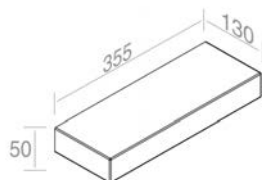

C109V1 'BRICK' PORCELAINE SHELF
TABLETTE EN PORCELAINE 'BRICK'

FEATURES: wall-hung
CARACTÉRISTIQUES: Murale

Finitions	POIDS: 6KG
100	$ 338,80
101	$ 423,50
104 - 105	$ 440,44
107 - 114 - 116 - 121 - 125 - 130 - 131 132 - 133 - 140 - 141 - 142 - 143	$ 508,20