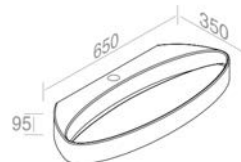

L015T1R1V4 P35 OVALE L65 WALL-HUNG WASHBASIN
P35 OVALE L65 LAVABO MURALE

Fixing kit for wall-hung basins
Kit de fixation pour lavabo murale
Inclus

A060
Chrome P-trap for washbasin
P-trap chrome pour lavabo
Optionnel p. 124

FEATURES: With overflow, With tap hole, Vessel / wall-hung, Hidden drain
CARACTÉRISTIQUES: Avec trop plein, Avec trou de robinetterie, Vasque / Murale, Drain caché

Finitions	POIDS: 16KG
100	$ 1.234,80
101	$ 1.543,50
104 - 105	$ 1.605,24
107 - 114 - 116 - 121 - 125 - 130 - 131 132 - 133 - 140 - 141 - 142 - 143 - 480	$ 1.852,20
481 - 482 - 483	$ 2.469,60
250 - 251 - 255 - 257	$ 3.704,40
252 - 253 - 258 - 260 - 350 - 351	$ 4.321,80