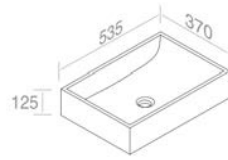

L239TOROVO 'THIN RECTANGULAR' VESSEL SINK
'THIN RECTANGULAR' LAVABO VASQUE

A045
Ceramic waste
"Dual function"
Drain en porcelaine
Optionnel p. 123

991424-10
Chrome click-clack
waste 1¼"
"universal"
Bonde click-clack chrome 1¼"
Optionnel p. 123

Finitions

POIDS: 14KG

400 - 400G - 400P

$ 1.758,40

401 - 401G - 401P

$ 2.198,00

FEATURES: No overflow, Without tap hole, Vessel
CARACTÉRISTIQUES: Sans trop plein, Sans trou de robinetterie, Vasque