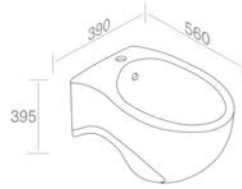

S532T1R1V1 'ACCENT' WALL-HUNG BIDET
'ACCENT' BIDET MURALE

A015
Hidden wall mounting fixing kit
Kit de fixation murale caché
Optionnel p. 124

FEATURES: With overflow, With tap hole, wall-hung
CARACTÉRISTIQUES: Avec trop plein, Avec trou de robinetterie, Murale

Finitions	POIDS: 27KG
100	$ 1.487,50
101	$ 1.859,38
104 - 105	$ 1.933,75
250 - 251 - 255 - 257	$ 4.998,00
252 - 253 - 258 - 260 - 350 - 351	$ 5.206,25