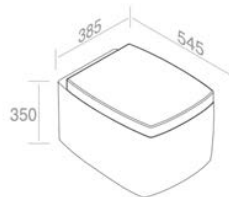

S571T0R0V1 'SQUARE' WALL-HUNG TOILET
'SQUARE' TOILETTE MURALE

A015
Hidden wall mounting fixing kit
Kit de fixation murale cach 
Inclus

FEATURES: wall-hung
CARACT RISTIQUES: Murale

Finitions	POIDS: 35KG
400 - 400G - 400P	$ 3.399,20
401 - 401G - 401P	$ 4.249,00

SEAT SOLD SEPARATLY / SI GE VENDU S PAR MENT