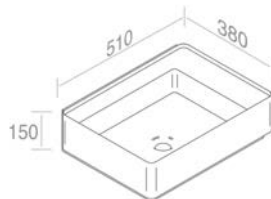

L640TORPV4 FLY SOSPESO RECTANGULAR PLUS WALL-HUNG BASIN
FLY SOSPESO RECTANGULAR PLUS LAVABO MURALE

A045
Ceramic waste
"Dual function"
Drain en porcelaine
Optionnel p. 123

Fixing kit for
wall-hung basins
Kit de fixation pour
lavabo murale
Inclus

A060
Chrome P-trap
for washbasin
P-trap chrome
pour lavabo
Optionnel p. 124

FEATURES: No overflow, Without tap hole, Vessel / wall-hung
CARACTÉRISTIQUES: Sans trop plein, Sans trou de robinetterie, Vasque / Murale

Finitions	POIDS: 15KG
100	$ 1.010,80
101	$ 1.263,50
104 - 105	$ 1.314,04
107 - 114 - 116 - 121 - 125 - 130 - 131 132 - 133 - 140 - 141 - 142 - 143	$ 1.516,20
250 - 251 - 255 - 257	$ 3.032,40
252 - 253 - 258 - 260 - 350 - 351	$ 3.537,80