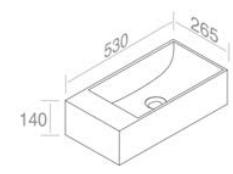

L262T3RPV0 'THIN BRIDGE 50' VESSEL SINK
'THIN BRIDGE 50' LAVABO VASQUE

991424-10
Chrome click-clack waste 1¼" "universal"
Bonde click-clack chrome 1¼"
Optionnel p. 123

A045
Ceramic waste "Dual function"
Drain en porcelaine
Optionnel p. 123

A060
Chrome P-trap for washbasin
P-trap chrome pour lavabo
Optionnel p. 124

FEATURES: With overflow, Without tap hole, Vessel, Reversible, 4 sided glase
CARACTÉRISTIQUES: Avec trop plein, Sans trou de robinetterie, Vasque, Réversible, Fini sur les 4 côtés

Finitions	POIDS: 10KG
100	$ 778,40
101	$ 973,00
104 - 105	$ 1.011,92
116	$ 1.167,60