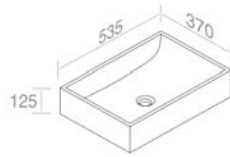

Finitions	POIDS: 20KG
415 - 420	\$ 2.418,08
415G - 415P - 420G - 420P	\$ 2.844,80
416G - 416P - 421G - 421P	\$ 3.556,00

**L239TOROVO** 'THIN RECTANGULAR' VESSEL SINK  
'THIN RECTANGULAR' LAVABO VASQUE

**A045**  
Ceramic waste  
"Dual function"  
Drain en porcelaine  
**Optionnel p. 123**