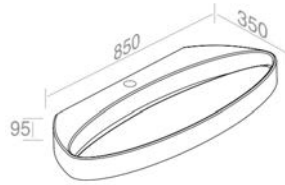

L016T1R1V4 P35 OVALE L85 WALL-HUNG WASHBASIN
P35 OVALE L85 LAVABO MURALE