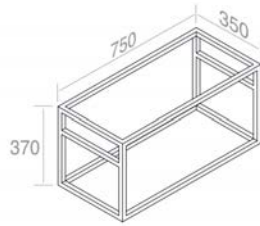

A511V1 BLACK POWDER COATED STEEL FRAME FOR L011
STRUCTURE EN ACIER NOIR (POWDER COATED) POUR L011

Finitions

105 $ 1.436,40

M510
Porcelaine shelf L.250
Tablette en porcelaine 250mm
Optionnel p. 125

M511
Porcelaine shelf L.350
Tablette en porcelaine 350mm
Optionnel p.121

FEATURES: wall-hung
CARACTÉRISTIQUES: Murale