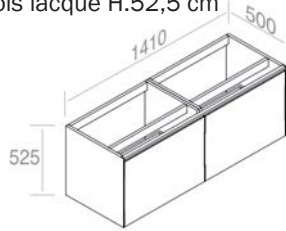

C526M2L70 Vanity in lacquered wood H.52,5 cm
Vanité en bois lacqué H.52,5 cm

FEATURES: Vanity with 2 drawer, Width form 70cm
CARACTÉRISTIQUES: Vanité avec 2 tiroir, Largeur 70cm

Finitions

100	$ 4.841,20
105	$ 4.841,20
116 - 130 - 131 - 132 - 133 140 - 141 - 142 - 143	$ 5.809,44

TOP SOLD SEPARATLY / COMPTOIR VENDU SÉPARÉMENT