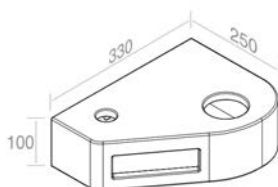

C115R1V1F1 SMALL PORCELAIN TOP LEFT FOR HAND WASHBASIN
PETIT COMPTOIR EN PORCELAINE GAUCHE POUR LAVABO LAVE-MAIN

FEATURES: With tap hole, wall-hung, with drain hole 75mm

CARACTÉRISTIQUES: Avec trou de robinetterie, Murale, Avec trou de drain 75mm

Finitions	POIDS: 6KG
100	$ 495,60
101	$ 619,50
104 - 105	$ 644,28