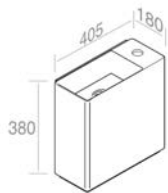

L638T0R1V1 'FLY TOWER WALL' HAND WASHBASIN
'FLY TOWER WALL' LAVABO LAVE-MAINS

A045
Ceramic waste
"Dual function"
Drain en porcelaine
Optionnel p. 123

A008
Fixing kit for
wall-hung basins - M8
Kit de fixation pour
lavabo murale - M8
Inclus

A060
Chrome P-trap
for washbasin
P-trap chrome
pour lavabo
Optionnel p. 124

P001
Towel-rail L180
Barre à serviette 180mm
Optionnel p. 123

FEATURES: No overflow, With tap hole, wall-hung
CARACTÉRISTIQUES: Sans trop plein, Avec trou de robinetterie, Murale

Finitions	POIDS: 22KG
100	$ 1.086,40
101	$ 1.358,00
104 - 105	$ 1.412,32
107 - 114 - 116 - 121 - 125 - 130 - 131 132 - 133 - 140 - 141 - 142 - 143	$ 1.629,60
250 - 251 - 255 - 257	$ 3.259,20