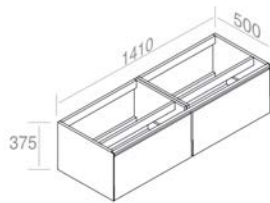

C376M2L70 Vanity in lacquered wood H.37,5 cm
Vanité en bois lacqué H.37,5 cm

FEATURES: Vanity with 2 drawer, Width form 70cm
CARACTÉRISTIQUES: Vanité avec 2 tiroir, Largeur 70cm

Finitions

100	$ 3.539,20
105	$ 3.539,20
116 - 130 - 131 - 132 - 133 140 - 141 - 142 - 143	$ 4.247,04

TOP SOLD SEPARATLY / COMPTOIR VENDU SÉPARÉMENT