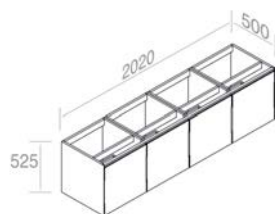

C526M4L50 Vanity in lacquered wood H.52,5 cm
Vanité en bois lacqué H.52,5 cm

FEATURES: Vanity with 4 drawer, Width form 50cm
CARACTÉRISTIQUES: Vanité avec 4 tiroir, Largeur 50cm

Finitions

100	$ 7.324,80
105	$ 7.324,80
116 - 130 - 131 - 132 - 133 140 - 141 - 142 - 143	$ 8.789,76

TOP SOLD SEPARATLY / COMPTOIR VENDU SÉPARÉMENT