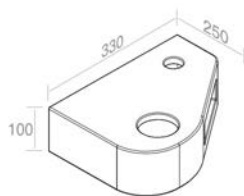

C116R1V1F1 SMALL PORCELAIN TOP RIGHT FOR HAND WASHBASIN
PETIT COMPTOIR EN PORCELAINE DROIT POUR LAVABO LAVE-MAIN

FEATURES: With tap hole, wall-hung, with drain hole 75mm
CARACTÉRISTIQUES: Avec trou de robinetterie, Murale, Avec trou de drain 75mm

Finitions	POIDS: 6KG
100	$ 495,60
101	$ 619,50
104 - 105	$ 644,28