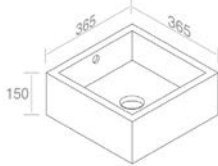

L258T1R0VO 'BOLD BASIN 2' VESSEL SINK
'BOLD BASIN 2' LAVABO VASQUE

A045
Ceramic waste
"Dual function"
Drain en porcelaine
Optionnel p. 123

991424-10
Chrome click-clack
waste 1¼"
"universal"
Bonde click-clack chrome 1¼"
Optionnel p. 123

A060
Chrome P-trap
for washbasin
P-trap chrome
pour lavabo
Optionnel p. 124

FEATURES: With overflow, Without tap hole, Vessel
CARACTÉRISTIQUES: Avec trop plein, Sans trou de robinetterie, Vasque

Finitions	POIDS: 11KG
415 - 420	$ 1.175,72
415G - 415P - 420G - 420P	$ 1.383,20
416G - 416P - 421G - 421P - 430	$ 1.729,00