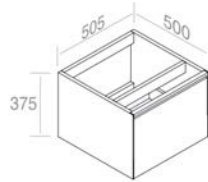

# MATCH

VANITIES / VANITÉS

**C376M1L50** Vanity in lacquered wood H.37,5 cm  
Vanité en bois lacqué H.37,5 cm

FEATURES: Vanity with 1 drawer, Width form 50cm  
CARACTÉRISTIQUES: Vanité avec 1 tiroir, Largeur 50cm