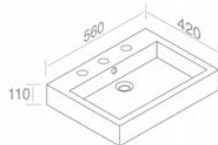

L287T1R3V1 'BOLD TANK 56' WALL-HUNG WASHBASIN
'BOLD TANK 56' LAVABO MURALE

A045
Ceramic waste
"Dual function"
Drain en porcelaine
Optionnel p. 123

991424-10
Chrome click-clack waste 1¼"
"universal"
Bonde click-clack chrome 1¼"
Optionnel p. 123

Fixing kit for
wall-hung basins
Kit de fixation pour
lavabo murale
Inclus

A060
Chrome P-trap
for washbasin
P-trap chrome
pour lavabo
Optionnel p. 124

FEATURES: With overflow, With 3 tap holes, wall-hung
CARACTÉRISTIQUES: Avec trop plein, Avec 3 trous de robinetterie, Murale

Finitions	POIDS: 15KG
100	$ 1.134,00
101	$ 1.417,50
104 - 105	$ 1.474,20
116 - 480	$ 1.701,00
481 - 482 - 483	$ 2.268,00