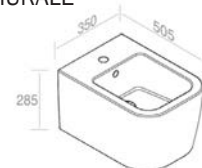

S596T1R1V1 'QUO' WALL-HUNG BIDET
'QUO' BIDET MURALE

A015
Hidden wall mounting fixing kit
Kit de fixation murale cach 
Inclus

FEATURES: With overflow, With tap hole, wall-hung

CARACT RISTIQUES: Avec trop plein, Avec trou de robinetterie, Murale

Finitions

415 - 420	$ 2.080,12
415G - 415P - 420G - 420P	$ 2.447,20
416G - 416P - 421G - 421P - 430	$ 3.059,00