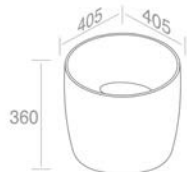

L106TOR0V0 'THIN PILLAR TWO' VESSEL SINK
'THIN PILLAR TWO' LAVABO VASQUE

A060
Chrome P-trap
for washbasin
P-trap chrome
pour lavabo
Optionnel p. 124

FEATURES: No overflow, Without tap hole, Vessel
CARACTÉRISTIQUES: Sans trop plein, Sans trou de robinetterie, Vasque

Finitions **POIDS: 20KG**

400 - 400G - 400P	$ 2.844,80
401 - 401G - 401P	$ 3.556,00