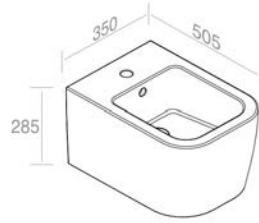

S596T1R1V1 'QUO' WALL-HUNG BIDET
'QUO' BIDET MURALE

A015
Hidden wall mounting fixing kit
Kit de fixation murale caché
Inclus

FEATURES: With overflow, With tap hole, wall-hung
CARACTÉRISTIQUES: Avec trop plein, Avec trou de robinetterie, Murale

Finitions

100	$ 1.092,50
101	$ 1.365,60
104 - 105	$ 1.420,25
107 - 114 - 116 - 121 - 125 - 130 - 131 132 - 133 - 140 - 141 - 142 - 143 - 480	$ 1.638,75
481 - 482 - 483	$ 2.185,00
250 - 251 - 255 - 257	$ 3.277,50
252 - 253 - 258 - 260 - 350 - 351	$ 4.282,60

C591R 'QUO' SEAT COVER
'QUO' SIÈGE DE TOILETTE

FEATURES: Soft-closing
CARACTÉRISTIQUES: Fermeture lente

Finitions

100	$ 295,00
101	$ 531,00
104 - 105	$ 531,00
107 - 114 - 116 - 121 - 125 - 130 - 131 132 - 133 - 140 - 141 - 142 - 143	$ 590,00