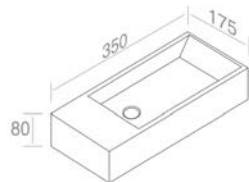

L319TORPV3 ACQUAFREDDA RETTANGOLARE HAND WASHBASIN
ACQUAFREDDA RETTANGOLARE LAVABO LAVE-MAINS

A012
Fixing kit for
wall-hung basins L319
Kit de fixation pour
lavabo murale L319
Inclus

FEATURES: No overflow, Without tap hole, wall-hung with left hole
CARACTÉRISTIQUES: Sans trop plein, Sans trou de robinetterie, Murale avec trou à gauche

Finitions	POIDS: 5KG
100	$ 445,20
101	$ 556,50
104 - 105	$ 578,76
107 - 114 - 116 - 121 - 125 - 130 - 131 132 - 133 - 140 - 141 - 142 - 143 - 480	$ 667,80
481 - 482 - 483	$ 890,40