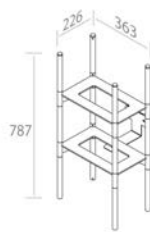

A801VX STAINLESS STEEL FRAME FOR BASIN POLI Ø36cm
STRUCTURE EN ACIER INOXIDABLE POUR LAVABO POLI Ø36cm

Finitions

L - S	$ 5.138,00
BKS - GDS - PGS	$ 8.220,80
BKL - GDL - PGL	$ 9.248,40