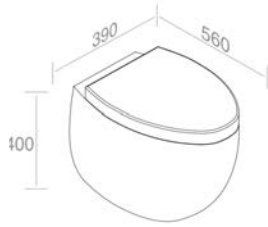

S541T0R0V7 'OVAL' FLOOR STANDING TOILET
'OVAL' TOILETTE AU SOL

A014
Hidden, floor mounting
fixing kit
Kit de fixation
au sol, caché
Inclus

FEATURES: Floor with total-clean flushing
CARACTÉRISTIQUES: Au sol avec chasse d'eau "total clean"