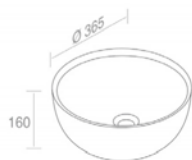

L272TOROVO 'SPOT SOLEIL MIDDLE' VESSEL SINK
'SPOT SOLEIL MIDDLE' LAVABO VASQUE

A045
Ceramic waste
"Dual function"
Drain en porcelaine
Optionnel p. 123

991424-10
Chrome click-clack
waste 1¼"
"universal"
Bonde click-clack chrome 1¼"
Optionnel p. 123

A060
Chrome P-trap
for washbasin
P-trap chrome
pour lavabo
Optionnel p. 124

FEATURES: No overflow, Without tap hole, Vessel
CARACTÉRISTIQUES: Sans trop plein, Sans trou de robinetterie, Vasque

Finitions	POIDS: 7KG
100	$ 554,40
101	$ 693,00
104 - 105	$ 720,72
107 - 116 - 125 - 130 - 131 132 - 133 - 140 - 141 - 142 - 143	$ 831,60
250 - 251 - 255 - 257	$ 1.663,20
252 - 253 - 258 - 260 - 350 - 351	$ 1.940,40