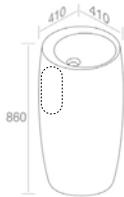

WASHBASINS / LAVABOS

SWAROVSKI

L100TOR0VP 'SPOT TOTEM ONE' FREESTANDING BASIN 'SPOT TOTEM ONE' LAVABO AUTOPORTANT

A007
Fixing kit for freestanding washbasin
Kit de fixation pour lavabo autoportant
Inclus

A060
Chrome P-trap for washbasin
P-trap chrome pour lavabo
Optionnel p. 124

A045
Ceramic waste "Dual function"
Drain en porcelaine
Optionnel p. 123

991424-10
Chrome click-clack waste 1¼" "universal"
Bonde click-clack chrome 1¼"
Optionnel p. 123

FEATURES: No overflow, Without tap hole, with wall drain

CARACTÉRISTIQUES: Sans trop plein, Sans trou de robinetterie, Avec drain au mur

Finitions	POIDS: 35KG
100SW	$ 9.296,00
101SW - 104SW - 105SW	$ 11.620,00