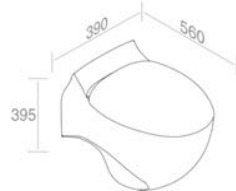

ACCENT

S531TOROV6 'ACCENT' WALL-HUNG TOILET
'ACCENT' TOILETTE MURALE

A015
Hidden wall mounting fixing kit
Kit de fixation murale caché
Optionnel p. 124

FEATURES: Wall-hung with total-clean flushing
CARACTÉRISTIQUES: Murale avec chasse d'eau "total clean"

Finitions

POIDS: 29KG

100	$ 1.487,50
101	$ 1.859,38
104 - 105	$ 1.933,75
250 - 251 - 255 - 257	$ 4.998,00
252 - 253 - 258 - 260 - 350 - 351	$ 5.206,25

SEAT SOLD SEPARATLY / SIÈGE VENDU SÉPARÉMENT