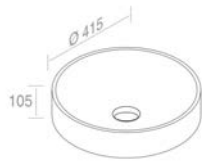

Finitions	POIDS: 15KG
415 - 420	\$ 1.823,08
415G - 415P - 420G - 420P	\$ 2.144,80
416G - 416P - 421G - 421P - 430	\$ 2.681,00

**L250T0R0VO** 'THIN SHORT' VESSEL SINK  
'THIN SHORT' LAVABO VASQUE

**A045**  
Ceramic waste  
"Dual function"  
Drain en porcelaine  
**Optionnel p. 123**