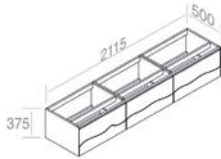

C375M3L70 WOOD VANITY H.37,5 cm
VANITÉ EN BOIS H.37,5 cm

FEATURES: Vanity with 3 drawers, Width form 70cm
CARACTÉRISTIQUES: Vanité avec 3 tiroirs, Largeur 70cm

Finitions

101NC - 101RV - 105NC - 105RV **$ 6.188,00**

TOP SOLD SEPARATLY / COMPTOIR VENDU SÉPARÉMENT