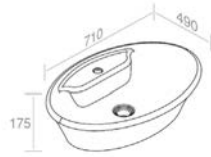

L489TOR1V0 'PRINCESS CR' OVAL VESSEL SINK
'PRINCESS CR' OVALE LAVABO VASQUE

A045
Ceramic waste
"Dual function"
Drain en porcelaine
Optionnel p. 121

FEATURES: No overflow, With tap hole, Vessel
CARACTÉRISTIQUES: Sans trop plein, Avec trou de robinetterie, Vasque

Finitions

467B - 467G - 467P - 467R	$ 2.570,40
476B - 476G - 476P - 476R	$ 3.213,00