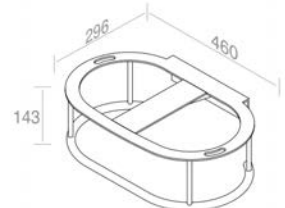

A503V1 BLACK POWDER COATED STEEL FRAME FOR L503
STRUCTURE EN ACIER NOIR (POWDER COATED) POUR L503

A008
Fixing kit for
wall-hung basins - M8
Kit de fixation pour
lavabo murale - M8
Inclus

Finitions

105	$ 638,40

FEATURES: wall-hung
CARACTÉRISTIQUES: Murale

HAND WASHBASINS - LAVABOS LAVE-MAINS