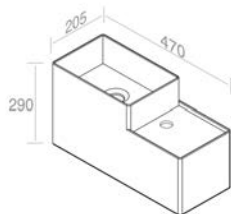

L469TOR1V1 'KOMBO RETTANGOLARE' HAND WASHBASIN
'KOMBO RETTANGOLARE' LAVABO LAVE-MAINS

A045
Ceramic waste
"Dual function"
Drain en porcelaine
Optionnel p. 123

991424-10
Chrome click-clack
waste 1¼"
"universal"
Bonde click-clack chrome 1¼"
Optionnel p. 123

A060
Chrome P-trap
for washbasin
P-trap chrome
pour lavabo
Optionnel p. 124

A008
Fixing kit for
wall-hung basins - M8
Kit de fixation pour
lavabo murale - M8
Inclus

FEATURES: No overflow, With tap hole, wall-hung
CARACTÉRISTIQUES: Sans trop plein, Avec trou de robinetterie, Murale

Finitions

100	$ 1.094,80
101	$ 1.368,50
104 - 105	$ 1.423,24
107 - 114 - 116 - 121 - 125 - 130 - 131 132 - 133 - 140 - 141 - 142 - 143	$ 1.642,20