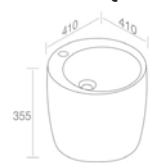

L101TOR1VO 'SPOT TOTEM' VESSEL SINK
'SPOT TOTEM' LAVABO VASQUE

FEATURES: No overflow, With tap hole, Vessel
CARACTÉRISTIQUES: Sans trop plein, Avec trou de robinetterie, Vasque

Finitions	POIDS: 17KG
100SW	$ 2.755,20
101SW - 104SW - 105SW	$ 3.444,00