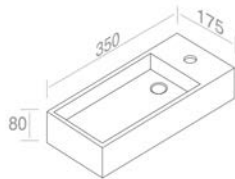

L319TOR1V2 ACQUAFREDDA RETTANGOLARE HAND WASHBASIN
ACQUAFREDDA RETTANGOLARE LAVABO LAVE-MAINS

FEATURES: No overflow, With tap hole, wall-hung with right hole
CARACTÉRISTIQUES: Sans trop plein, Avec trou de robinetterie, Murale avec trou à droite

Finitions	POIDS: 5KG
100	$ 445,20
101	$ 556,50
104 - 105	$ 578,76
107 - 114 - 116 - 121 - 125 - 130 - 131 132 - 133 - 140 - 141 - 142 - 143 - 480	$ 667,80
481 - 482 - 483	$ 890,40