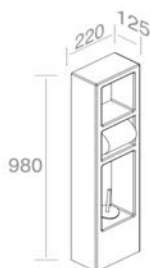

C303VX 'WALL THREE' ALL-IN-ONE PORCELAIN HOLDER FOR TOILET PAPER AND BRUSH
'WALL THREE' SUPPORT EN PORCELAINE TOUT-EN-UN POUR PAPIER DE TOILETTE ET BROSSÉ

Finitions	POIDS: 25KG
100	$ 1.162,00
101	$ 1.452,50
104 - 105	$ 1.510,60
107 - 114 - 116 - 121 - 125 - 130 - 131 132 - 133 - 140 - 141 - 142 - 143 - 480	$ 1.743,00
481 - 482 - 483	$ 2.324,00
250 - 251 - 255 - 257	$ 3.486,00