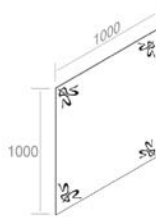

C701VX MIRROR DECO' 100x100
MIROIR DECO' 100x100

Finitions	POIDS: 31KG
600G - 600P	$ 3.684,80
601G - 601P	$ 4.237,52