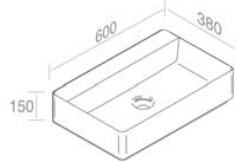

L621TORPV4 FLY RECTANGULAR CR 60 WALL-HUNG WASHBASIN
FLY RECTANGULAR CR 60 LAVABO MURALE

A045
Ceramic waste
"Dual function"
Drain en porcelaine
Optionnel p. 123

A060
Chrome P-trap
for washbasin
P-trap chrome
pour lavabo
Optionnel p. 124

Fixing kit for
wall-hung basins
Kit de fixation pour
lavabo murale
Inclus

FEATURES: No overflow, Without tap hole, Vessel / wall-hung
CARACTÉRISTIQUES: Sans trop plein, Sans trou de robinetterie, Vasque / Murale

Finitions	POIDS: 17KG
100	$ 1.279,60
101	$ 1.599,50
104 - 105	$ 1.663,48
107 - 114 - 116 - 121 - 125 - 130 - 131 132 - 133 - 140 - 141 - 142 - 143	$ 1.919,40
250 - 251 - 255 - 257	$ 3.838,80
252 - 253 - 258 - 260 - 350 - 351	$ 4.478,60