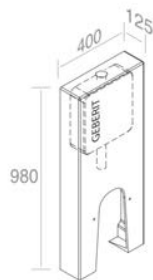

WALL

C301VX

'WALL ONE' PORCELAIN COVER WITH GEBERIT FLUSHING SYSTEM FOR WC
'WALL ONE' EN PORCELAINE AVEC SYT ME DE CHASSE GEBERIT POUR TOILETTE