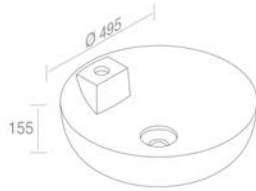

FEATURES: No overflow, With tap hole, Vessel  
CARACTÉRISTIQUES: Sans trop plein, Avec trou de robinetterie, Vasque

Finitions	POIDS: 14KG
100	\$ 1.218,00

**L605TOR1VO** ELITE ROUND CR WASHBASIN  
ELITE ROUND CR LAVABO