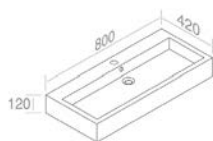

L278T1R1V4 'BOLD TANK 80' WALL-HUNG WASHBASIN
'BOLD TANK 80' LAVABO MURALE

A045
Ceramic waste
"Dual function"
Drain en porcelaine
Optionnel p. 123

991424-10
Chrome click-clack waste 1¼"
"universal"
Bonde click-clack chrome 1¼"
Optionnel p. 123

Fixing kit for
wall-hung basins
Kit de fixation pour
lavabo murale
Inclus

A060
Chrome P-trap
for washbasin
P-trap chrome
pour lavabo
Optionnel p. 124

FEATURES: With overflow, With tap hole, Vessel / wall-hung
CARACTÉRISTIQUES: Avec trop plein, Avec trou de robinetterie, Vasque / Murale

Finitions	POIDS: 22KG
100	$ 1.806,00
101	$ 2.257,50
104 - 105	$ 2.347,80
116 - 480	$ 2.709,00
481 - 482 - 483	$ 3.612,00