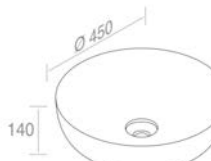

L615TOROVO ELITE ROUND M VESSEL SINK
ELITE ROUND M LAVABO VASQUE

A045
Ceramic waste
"Dual function"
Drain en porcelaine
Optionnel p. 123

A060
Chrome P-trap
for washbasin
P-trap chrome
pour lavabo
Optionnel p. 124

FEATURES: No overflow, Without tap hole, Vessel
CARACTÉRISTIQUES: Sans trop plein, Sans trou de robinetterie, Vasque

Finitions	POIDS: 10KG
415 - 420	$ 1.418,48
415G - 415P - 420G - 420P	$ 1.668,80
416G - 416P - 421G - 421P	$ 2.086,00