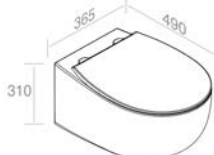

**Finitions** **POIDS: 32KG**

415 - 420	\$ 2.889,32
415G - 415P - 420G - 420P	\$ 3.399,20
416G - 421G - 421P - 430	\$ 4.249,00

**S559T0R0V6** 'DOT 2.0' WALL-HUNG TOILET COMPACT  
'DOT 2.0' TOILETTE MURALE COMPACTE