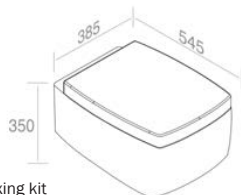

S521TOROV1 'SQUARE' WALL-HUNG TOILET
'SQUARE' TOILETTE MURALE

A019
Hidden wall mounting fixing kit
for toilets with extensions
Kit de fixation murale caché
pour toilettes avec extension
Optionnel p. 124

FEATURES: wall-hung
CARACTÉRISTIQUES: wall-hung

Finitions	POIDS: 30KG
415 - 420	$ 2.651,32
415G - 415P - 420G - 420P	$ 3.119,20
416G - 421G - 421P - 430	$ 3.899,00

SEAT SOLD SEPARATLY / SIÈGE VENDU SÉPARÉMENT