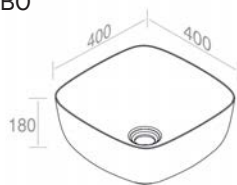

VESS

L682TOR0VO 'VESS 40' WASHBASIN
'VESS 40' LAVABO

A045
Ceramic waste
"Dual function"
Drain en porcelaine
Optionnel p. 123

A060
Chrome P-trap
for washbasin
P-trap chrome
pour lavabo
Optionnel p. 124

FEATURES: No overflow, Without tap hole, Vessel
CARACTÉRISTIQUES: Sans trop plein, Sans trou de robinetterie, Vasque

Finitions	POIDS: 10KG
100	$ 1.176,00
101	$ 1.470,00
104 - 105	$ 1.528,80
107 - 114 - 116 - 121 - 125 - 130 - 131 132 - 133 - 140 - 141 - 142 - 143	$ 1.764,00
250 - 251 - 255 - 257	$ 3.528,00
252 - 253 - 258 - 260 - 350 - 351	$ 4.116,00