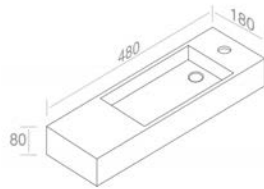

L321T0R1V2 RETTANGOLARE PLUS HAND WASHBASIN
RETTANGOLARE PLUS LAVABO LAVE-MAINS

FEATURES: No overflow, With tap hole, wall-hung with right hole
CARACTÉRISTIQUES: Sans trop plein, Avec trou de robinetterie, Murale avec trou à droite

Finitions	POIDS: 6KG
100	$ 504,00
101	$ 630,00
104 - 105	$ 655,20
107 - 114 - 116 - 121 - 125 - 130 - 131 132 - 133 - 140 - 141 - 142 - 143 - 480	$ 756,00
481 - 482 - 483	$ 1.008,00