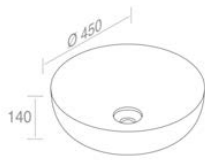

L615TOROVO ELITE ROUND M VESSEL SINK
ELITE ROUND M LAVABO VASQUE

A045
Ceramic waste
"Dual function"
Drain en porcelaine
Optionnel p. 123

A060
Chrome P-trap
for washbasin
P-trap chrome
pour lavabo
Optionnel p. 124

FEATURES: No overflow, Without tap hole, Vessel
CARACTÉRISTIQUES: Sans trop plein, Sans trou de robinetterie, Vasque

Finitions **POIDS: 10KG**

460	$ 1.418,48
467B - 467G - 467P - 467R - 468G	$ 1.668,80
469G	$ 1.835,68
460G - 460P - 461 - 470G 476B - 476G - 476P - 476R	$ 2.086,00
461G - 461P - 462 - 462G 462P - 463 - 463G - 463P	$ 2.503,20