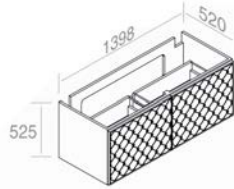

FEATURES: Widht 100cm  
CARACTÉRISTIQUES: Largeur 100cm

**Finitions**

**POIDS: 43KG**

GN	\$ 2.601,20
EM	\$ 4.422,04

**C291M2L140** VANITY 'CLASS 140'  
VANITÉ 'CLASS 140'

**A081**  
Ceramic leg for  
'Class' Vanities  
Patte en porcelaine  
pour vanités 'Class'  
**Optionnel p. 130**