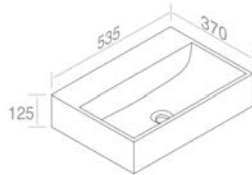

L240TORPV4 'THIN RECTANGULAR CR' WALL-HUNG WASHBASIN
'THIN RECTANGULAR CR' LAVABO MURALE

A045
Ceramic waste
"Dual function"
Drain en porcelaine
Optionnel p. 123

991424-10
Chrome click-clack
waste 1¼"
"universal"
Bonde click-clack chrome 1¼"
Optionnel p. 123

Fixing kit for
wall-hung basins
Kit de fixation pour
lavabo murale
Inclus

Finitions

POIDS: 15KG

400 - 400G - 400P

$ 1.702,40

401 - 401G - 401P

$ 2.128,00

FEATURES: No overflow, Without tap hole, Vessel / wall-hung
CARACTÉRISTIQUES: Sans trop plien, Sans trou de robinetterie, Vasque / Murale