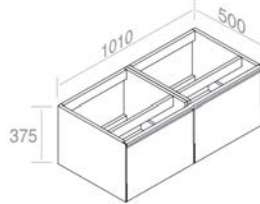

FEATURES: Vanity with 2 drawer, Width form 50cm
CARACTÉRISTIQUES: Vanité avec 2 tiroir, Largeur 50cm

Finitions

100	$ 3.360,00
105	$ 3.360,00
116 - 130 - 131 - 132 - 133 140 - 141 - 142 - 143	$ 4.032,00

TOP SOLD SEPARATLY / COMPTOIR VENDU SÉPARÉMENT

C376M3L50 Vanity in lacquered wood H.37,5 cm
Vanité en bois lacqué H.37,5 cm