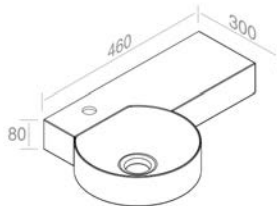

L325T0R1V1 ACQUAFREDDA TONDO PLUS HAND WASHBASIN
ACQUAFREDDA TONDO PLUS LAVABO LAVE-MAINS

FEATURES: No overflow, With tap hole, wall-hung
CARACTÉRISTIQUES: Sans trop plein, Avec trou de robinetterie, Murale

Finitions	POIDS: 5KG
100	$ 518,00
101	$ 651,38
104 - 105	$ 673,40
107 - 114 - 116 - 121 - 125 - 130 - 131 132 - 133 - 140 - 141 - 142 - 143	$ 777,00