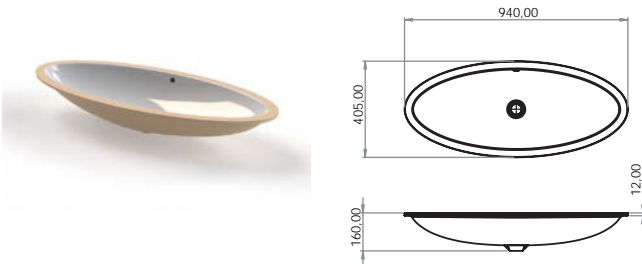

L226T1R0V8 LENTE UNDERMOUNT WASHBASIN
LENTE LAVABO SOUS COMPTOIR

FEATURES: With overflow, Without tap hole, Undermount
CARACTÉRISTIQUES: Avec trop plein, Sans trou de robinetterie, Sous comptoir

Finitions	POIDS: 5KG
100	$ 1399,00
101	$ 1785,00
104 - 105	$ 1856,00