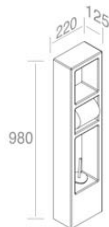

C303VX

'WALL THREE' ALL-IN-ONE PORCELAIN HOLDER FOR TOILET PAPER AND BRUSH
'WALL THREE' SUPPORT EN PORCELAINE TOUT-EN-UN POUR PAPIER DE TOILETTE ET BROSS