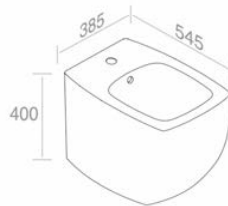

S502T1R1V0 'SQUARE' FLOOR STANDING BIDET 'SQUARE' BIDET AU SOL

A014
Hidden, floor mounting
fixing kit
Kit de fixation
au sol, caché
Inclus

FEATURES: With overflow, With tap hole, Floor mounted
CARACTÉRISTIQUES: Avec trop plein, Avec trou de robinetterie, Au sol

Finitions	POIDS: 29KG
415 - 420	$ 2.889,32
415G - 415P - 420G - 420P	$ 3.399,20
416G - 416P - 421G - 421P - 430	$ 4.249,00