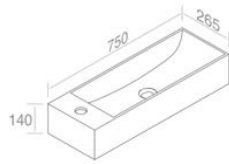

L261T3R1V0 'THIN BRIDGE 72' VESSEL SINK
'THIN BRIDGE 72' LAVABO VASQUE

991424-10
Chrome click-clack
waste 1¼"
"universal"
Bonde click-clack chrome 1¼"
Optionnel p. 123

A045
Ceramic waste
"Dual function"
Drain en porcelaine
Optionnel p. 123

A060
Chrome P-trap
for washbasin
P-trap chrome
pour lavabo
Optionnel p. 124

FEATURES: With overflow, With tap hole, Vessel, reversible, 4 sided glase
CARACTÉRISTIQUES: Avec trop plein, Avec trou de robinetterie. Vasque, réversible, Fini sur les 4 côtés

Finitions	POIDS: 15KG
100	$ 1.072,40
101	$ 1.340,50
104 - 105	$ 1.394,12
116	$ 1.608,60