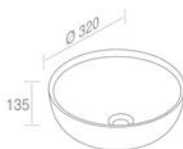

L223TOR0V0 'SPOT BASIC' VESSEL SINK
'SPOT BASIC' LAVABO VASQUE

A045
Ceramic waste
"Dual function"
Drain en porcelaine
Optionnel p. 123

991424-10
Chrome click-clack
waste 1¼"
"universal"
Bonde click-clack chrome 1¼"
Optionnel p. 123

A060
Chrome P-trap
for washbasin
P-trap chrome
pour lavabo
Optionnel p. 124

FEATURES: No overflow, Without tap hole, Vessel
CARACTÉRISTIQUES: Sans trop plein, Sans trou de robinetterie, Vasque

Finitions	POIDS: 8KG
100	$ 422,80
101	$ 528,50
104 - 105	$ 549,64
107 - 116 - 130 - 131 132 - 133 - 140 - 141 - 142 - 143	$ 634,20
250 - 251 - 255 - 257	$ 1.268,40
252 - 253 - 258 - 260 - 350 - 351	$ 1.479,80