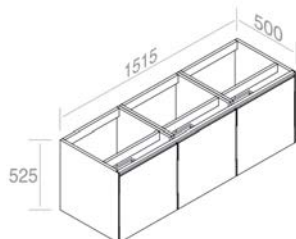

C526M3L50 Vanity in lacquered wood H.52,5 cm
Vanité en bois lacqué H.52,5 cm

FEATURES: Vanity with 3 drawer, Width form 50cm
CARACTÉRISTIQUES: Vanité avec 3 tiroir, Largeur 50cm

Finitions

100	$ 5.468,40
105	$ 5.468,40
116 - 130 - 131 - 132 - 133 140 - 141 - 142 - 143	$ 6.562,08

TOP SOLD SEPARATLY / COMPTOIR VENDU SÉPARÉMENT