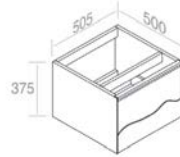

# TRACE

VANITIES / VANITÉS

**C375M1L50** WOOD VANITY H.37,5 cm  
VANITÉ EN BOIS H.37,5 cm

FEATURES: Vanity with 1 drawer, Width form 50cm  
CARACTÉRISTIQUES: Vanité avec 1 tiroir, Largeur 50cm

**Finitions**