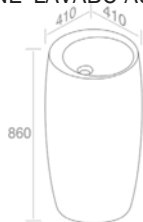

L100TOR0VT 'SPOT TOTEM ONE' FREESTANDING BASIN
'SPOT TOTEM ONE' LAVABO AUTOPORTANT

A007
Fixing kit for freestanding washbasin
Kit de fixation pour lavabo autoportant
Inclus

A064
Adjustable flexible P-trap
P-trap ajustable flexible
Inclus

A045
Ceramic waste "Dual function"
Drain en porcelaine
Optionnel p. 123

991424-10
Chrome click-clack waste 1 1/4" "universal"
Bonde click-clack chrome 1 1/4"
Optionnel p. 123

FEATURES: No overflow, Without tap hole, with floor drain
CARACTÉRISTIQUES: Sans trop plein, Sans trou de robinetterie, Avec drain au sol

Finitions	POIDS: 35KG
400 - 400G - 400P	$ 9.296,00
401 - 401G - 401P	$ 11.620,00