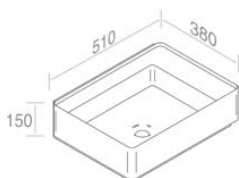

L640TORPV4 FLY SOSPESO RECTANGULAR PLUS WALL-HUNG WASHBASIN
FLY SOSPESO RECTANGULAR PLUS LAVABO MURALE

Finitions	POIDS: 15KG
415 - 420	$ 1.718,36
415G - 415P - 420G - 420P	$ 2.021,60
416G - 416P - 421G - 421P	$ 2.527,00

A045
Ceramic waste
"Dual function"
Drain en porcelaine
Optionnel p. 123

A060
Chrome P-trap
for washbasin
P-trap chrome
pour lavabo
Optionnel p. 124

Fixing kit for
wall-hung basins
Kit de fixation pour
lavabo murale
Inclus

FEATURES: No overflow, Without tap hole, Vessel / wall-hung
CARACTÉRISTIQUES: Sans trop plein, Sans trou de robinetterie, Vasque / Murale