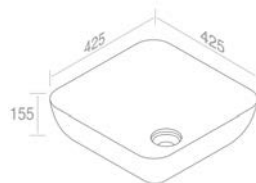

L602TOROVO ELITE SQUARE VESSEL SINK
ELITE SQUARE LAVABO VASQUE

A045
Ceramic waste
"Dual function"
Drain en porcelaine
Optionnel p. 123

A060
Chrome P-trap
for washbasin
P-trap chrome
pour lavabo
Optionnel p. 124

FEATURES: No overflow, Without tap hole, Vessel
CARACTÉRISTIQUES: Sans trop plein, Sans trou de robinetterie, Vasque

Finitions **POIDS: 10KG**

460	$ 1.680,28
467B - 467G - 467P - 467R - 468G	$ 1.976,80
469G	$ 2.174,48
460G - 460P - 461 - 470G 476B - 476G - 476P - 476R	$ 2.471,00
461G - 461P - 462 - 462G 462P - 463 - 463G - 463P	$ 2.965,20