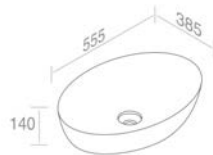

L616TOR0VO ELITE OVAL M WASHBASIN
ELITE OVAL M LAVABO

A045
Ceramic waste
"Dual function"
Drain en porcelaine
Optionnel p. 123

A060
Chrome P-trap
for washbasin
P-trap chrome
pour lavabo
Optionnel p. 124

FEATURES: No overflow, Without tap hole, Vessel
CARACTÉRISTIQUES: Sans trop plein, Sans trou de robinetterie, Vasque

Finitions	POIDS: 12KG
100	$ 912,80
101	$ 1.141,00
104 - 105	$ 1.186,64
107 - 114 - 116 - 121 - 125 - 130 - 131 132 - 133 - 140 - 141 - 142 - 143 - 480	$ 1.369,20
481 - 482 - 483	$ 1.825,60
250 - 251 - 255 - 257	$ 2.738,40
252 - 253 - 258 - 260 - 350 - 351	$ 3.194,80