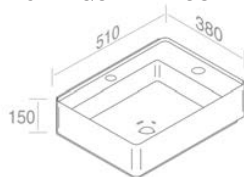

L640TOR2V4 FLY SOSPESO RECTANGULAR PLUS WALL-HUNG BASIN
FLY SOSPESO RECTANGULAR PLUS LAVABO MURALE

A045
Ceramic waste
"Dual function"
Drain en porcelaine
Optionnel p. 123

Fixing kit for
wall-hung basins
Kit de fixation pour
lavabo murale
Inclus

A060
Chrome P-trap
for washbasin
P-trap chrome
pour lavabo
Optionnel p. 124

FEATURES: No overflow, With 2 tap holes, Vessel / wall-hung
CARACTÉRISTIQUES: Sans trop plein, Avec 2 trous de robinetterie, Vasque / Murale

Finitions	POIDS: 17KG
100	$ 1.010,80
101	$ 1.263,50
104 - 105	$ 1.314,04
107 - 114 - 116 - 121 - 125 - 130 - 131 132 - 133 - 140 - 141 - 142 - 143	$ 1.516,20
250 - 251 - 255 - 257	$ 3.032,40
252 - 253 - 258 - 260 - 350 - 351	$ 3.537,80