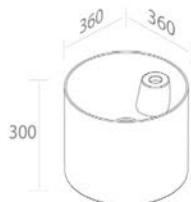

L805T0R1V0 VESSEL SINK POLI Ø36cm, H.30cm
LAVABO VASQUE POLI Ø36cm, H.30cm

A045
Ceramic waste
"Dual function"
Drain en porcelaine
Optionnel p. 123

A060
Chrome P-trap
for washbasin
P-trap chrome
pour lavabo
Optionnel p. 124

FEATURES: No overflow, With tap hole, Vessel
CARACTÉRISTIQUES: Sans trop plein, Avec trou de robinetterie, Vasque

Finitions

100	$ 1.498,00
101	$ 1.872,50
104 - 105	$ 1.947,40
107 - 116 - 130 - 131 - 132 - 133	$ 2.247,00
140 - 141 - 142 - 143 - 480	$ 2.247,00
481 - 482 - 483	$ 2.996,00