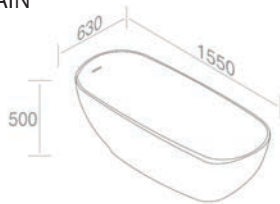

DV221T2R0VC 'PILLAR S' BATHTUB
'PILLAR S' BAIN

A017
waste for bathtub
Drain pour bain
Inclus

FEATURES: Without tap hole, central drain
CARACTÉRISTIQUES: Sans trou de robinetterie, Drain centrale

Finitions	POIDS: 130KG
100	$ 14.280,00
105	$ 18.564,00
101	$ 14.280,00