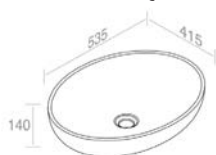

L243TOROVO 'THIN OVALE' VESSEL SINK
'THIN OVALE' LAVABO VASQUE

A045
Ceramic waste
"Dual function"
Drain en porcelaine
Optionnel p. 123

991424-10
Chrome click-clack
waste 1¼"
"universal"
Bonde click-clack chrome 1¼"
Optionnel p. 123

A060
Chrome P-trap
for washbasin
P-trap chrome
pour lavabo
Optionnel p. 124

FEATURES: No overflow, Without tap hole, Vessel
CARACTÉRISTIQUES: Sans trop plein, Sans trou de robinetterie, Vasque

Finitions	POIDS: 13KG
100	$ 772,80
101	$ 966,00
104 - 105	$ 1.004,64
116	$ 1.159,20