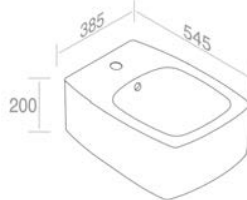

S522T1R1V1 'SQUARE' WALL-HUNG BIDET
'SQUARE' BIDET MURALE

A015
Hidden wall mounting fixing kit
Kit de fixation murale caché
Optionnel p. 124

FEATURES: With overflow, With tap hole, wall-hung
CARACTÉRISTIQUES: Avec trop plein, Avec trou de robinetterie, Murale

Finitions	POIDS: 30KG
460	$ 2.651,32
467B - 467G - 467P - 467R - 468G	$ 3.119,20
469G	$ 3.431,12
460G - 460P - 461 - 470G 476B - 476G - 476P - 476R	$ 3.899,00