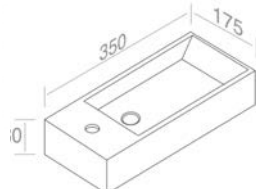

L319TOR1V3 ACQUAFREDDA RETTANGOLARE HAND WASHBASIN
ACQUAFREDDA RETTANGOLARE LAVABO LAVE-MAINS

A012
Fixing kit for
wall-hung basins L319
Kit de fixation pour
lavabo murale L319
Inclus

FEATURES: No overflow, With tap hole, wall-hung with left hole
CARACTÉRISTIQUES: Sans trop plein, Avec trou de robinetterie, Murale avec trou à gauche

Finitions	POIDS: 5KG
100	$ 445,20
101	$ 556,50
104 - 105	$ 578,76
107 - 114 - 116 - 121 - 125 - 130 - 131 132 - 133 - 140 - 141 - 142 - 143 - 480	$ 667,80
481 - 482 - 483	$ 890,40