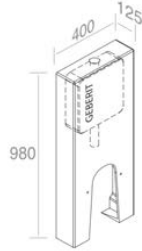

COMPLEMENTS

'400

C301VX

'WALL ONE' PORCELAIN COVER WITH GEBERIT FLUSHING SYSTEM FOR WC
'WALL ONE' EN PORCELAINE AVEC SYTÈME DE CHASSE GEBERIT POUR TOILETTE