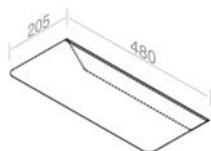

A003V1 STAINLESS STEEL SHELF FOR L469
TABLETTE EN ACIER INOXYDABLE POUR L469

A005
Fixing screws and dowels
Vis de fixation et chevilles
Inclus

FEATURES: wall-hung
CARACTÉRISTIQUES: Murale

Finitions	
L - S	$ 361,20