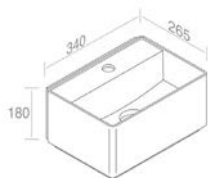

L631T0R1V1 'FLY MINI RETTANGOLARE CR' HAND WASHBASIN
'FLY MINI RETTANGOLARE CR' LAVABO LAVE-MAINS

A045
Ceramic waste
"Dual function"
Drain en porcelaine
Optionnel p. 123

A008
Fixing kit for
wall-hung basins - M8
Kit de fixation pour
lavabo murale - M8
Inclus

A060
Chrome P-trap
for washbasin
P-trap chrome
pour lavabo
Optionnel p. 124

P001
Towel-rail L180
Barre à serviette 180mm
Optionnel p. 123

FEATURES: No overflow, With tap hole, wall-hung
CARACTÉRISTIQUES: Sans trop plein, Avec trou de robinetterie, Murale

Finitions	POIDS: 11KG
100	$ 756,00
101	$ 945,00
104 - 105	$ 982,80
107 - 114 - 116 - 121 - 125 - 130 - 131 132 - 133 - 140 - 141 - 142 - 143	$ 1.134,00
250 - 251 - 255 - 257	$ 2.268,00