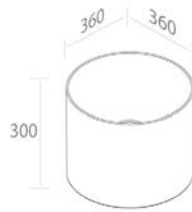

L801TOROVO VESSEL SINK POLI Ø36cm, H.30cm
LAVABO VASQUE POLI Ø36cm, H.30cm

A045
Ceramic waste
"Dual function"
Drain en porcelaine
Optionnel p. 123

A060
Chrome P-trap
for washbasin
P-trap chrome
pour lavabo
Optionnel p. 124

FEATURES: No overflow, Without tap hole, Vessel
CARACTÉRISTIQUES: Sans trop plein, Sans trou de robinetterie, Vasque

Finitions

100	$ 1.360,80
101	$ 1.701,00
104 - 105	$ 1.769,04
107 - 116 - 130 - 131 - 132 - 133	$ 2.041,20
140 - 141 - 142 - 143 - 480	$ 2.721,60
481 - 482 - 483	$ 2.721,60