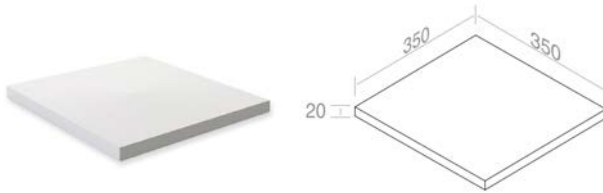

ACCESSORIES / ACCESSOIRES

P001VX

Towel-rail L180
Barre à serviette 180mm

Finitions

POIDS: 0.70KG

L-S

$ 196,00

M511

Porcelain shelf L.350
Tablette en porcelaine 350mm

Finitions

100

$ 417,20

101

$ 521,50

104 - 105

$ 542,36

107 - 114 - 116 - 121 - 125 - 130 - 131
132 - 133 - 140 - 141 - 142 - 143 - 480

$ 625,80

481 - 482 - 483

$ 834,40

991424-10

Chrome click-clack waste 1¼"
"free-flow or click-clack"
UNIVERSAL

Bonde click-clack chrome 1¼"
"écoulement libre ou click-clack"
UNIVERSEL

Finitions

L

$ 122

A045VX

Ceramic waste
"Free-flow or click clack"
UNIVERSAL

Drain en porcelaine
"écoulement libre ou click-clack"
UNIVERSEL

Finitions

100

$ 240,80

101

$ 313,04

104 - 105

$ 313,04

107 - 114 - 116 - 121 - 125 - 130 - 131
132 - 133 - 140 - 141 - 142 - 143

$ 361,20

A035VX

Chrome waste - Free Flow
Bonde chrome - écoulement libre

Finitions

L

$ 145,60

A036VX

Chrome waste - Click-clack
Bonde chrome - Click-clack

Finitions

L

$ 182,00