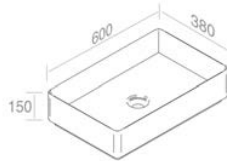

L620TOROVO FLY RECTANGULAR 60 VESSEL SINK
FLY RECTANGULAR 60 LAVABO VASQUE

A045
Ceramic waste
"Dual function"
Drain en porcelaine
Optionnel p. 123

A060
Chrome P-trap
for washbasin
P-trap chrome
pour lavabo
Optionnel p. 124

Finitions	POIDS: 13KG
460	$ 2.156,28
468G	$ 2.536,80
460G - 460P - 461 - 470G	$ 3.171,00
461G - 461P - 462 - 462G 462P - 463 - 463G - 463P	$ 3.805,20

FEATURES: No overflow, Without tap hole, Vessel
CARACTÉRISTIQUES: Sans trop plein, Sans trou de robinetterie, Vasque