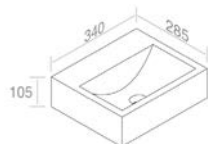

L249TORPV1 'BOLD RETTANGOLARE SM' HAND WASHBASIN
'BOLD RETTANGOLARE SM' LAVABO LAVÉ-MAINS

A045
Ceramic waste
"Dual function"
Drain en porcelaine
Optionnel p. 123

991424-10
Chrome click-clack
waste 1¼"
"universal"
Bonde click-clack chrome 1¼"
Optionnel p. 123

A060
Chrome P-trap
for washbasin
P-trap chrome
pour lavabo
Optionnel p. 124

Fixing kit for
wall-hung basins
Kit de fixation pour
lavabo murale
Inclus

FEATURES: No overflow, Without tap hole, wall-hung
CARACTÉRISTIQUES: Sans trop plein, Sans trou de robinetterie, Murale

Finitions	POIDS: 8KG
100	$ 414,40
101	$ 518,00
104 - 105	$ 538,72
107 - 114 - 116 - 121 - 125 - 130 - 131 132 - 133 - 140 - 141 - 142 - 143 - 480	$ 621,60
481 - 482 - 483	$ 828,80
250 - 251 - 255 - 257	$ 1.243,20