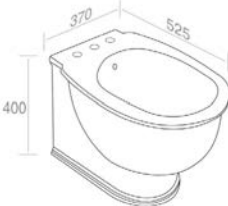

S582T1R3V0 'PRINCESS' FLOOR STANDING BIDET
'PRINCESS' BIDET AU SOL

A013
Fixing kit for
freestanding washbasin
Kit de fixation pour
lavabo autoportant
Inclus

FEATURES: With overflow, With 3 tap holes, Floor mounted
CARACTÉRISTIQUES: Avec trop plein, Avec 3 trous, Au sol

Finitions

POIDS: 29KG

467B - 467G - 467P - 467R	$ 2.525,60
476B - 476G - 476P - 476R	$ 3.157,00