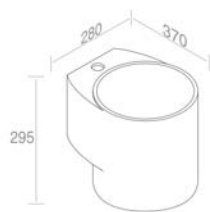

L314TOR1V1 'IDEA TUBE' HAND WASHBASIN
'IDEA TUBE' LAVABO LAVE-MAINS

A045
Ceramic waste
"Dual function"
Drain en porcelaine
Optionnel p. 123

991424-10
Chrome click-clack
waste 1¼"
"universal"
Bonde click-clack chrome 1¼"
Optionnel p. 123

A060
Chrome P-trap
for washbasin
P-trap chrome
pour lavabo
Optionnel p. 124

A008
Fixing kit for
wall-hung basins - M8
Kit de fixation pour
lavabo murale - M8
Inclus

FEATURES: No overflow, With tap hole, wall-hung
CARACTÉRISTIQUES: Sans trop plein, Avec trou de robinetterie, Murale

Finitions	POIDS: 11KG
100	$ 820,40
101	$ 1.025,50
104 - 105	$ 1.066,52
480	$ 1.230,60
481 - 482 - 483	$ 1.640,80

HAND WASHBASINS - LAVABOS LAVE-MAINS