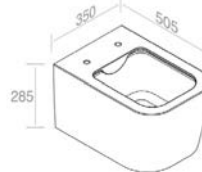

S595TOROV6 'QUO' WALL-HUNG TOILET
'QUO' TOILETTE MURALE

A015
Hidden wall mounting fixing kit
Kit de fixation murale cach 
Inclus

FEATURES: wall-hung with total-clean flushing

CARACT RISTIQUES: Murale avec chasse d'eau "total clean"

Finitions

415 - 420	$ 2.122,96
415G - 415P - 420G - 420P	$ 2.497,60
416G - 416P - 421G - 421P - 430	$ 3.122,00

SEAT SOLD SEPARATLY / SI GE VENDU S PAR MENT