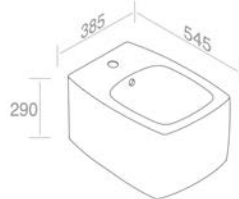

S572T1R1V1 'SQUARE' WALL-HUNG BIDET
'SQUARE' BIDET AU SOL

A015
Hidden wall mounting fixing kit
Kit de fixation murale caché
Inclus

FEATURES: With overflow, With tap hole, wall-hung
CARACTÉRISTIQUES: Avec trop plein, Avec trou de robinetterie, Murale

Finitions	POIDS: 32KG
100	$ 1.517,50
101	$ 1.896,88
104 - 105	$ 1.972,75
107 - 114 - 116 - 121 - 125 - 130 - 131 132 - 133 - 140 - 141 - 142 - 143 - 480	$ 2.549,40
481 - 482 - 483	$ 3.399,20
250 - 251 - 255 - 257	$ 5.098,80
252 - 253 - 258 - 260 - 350 - 351	$ 5.948,60