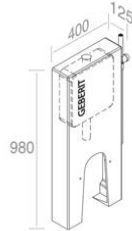

C301VH

'WALL ONE' PORCELAIN COVER WITH GEBERIT FLUSHING SYSTEM FOR WC
'WALL ONE' EN PORCELAINE AVEC SYTÈME DE CHASSE GEBERIT POUR TOILETTE