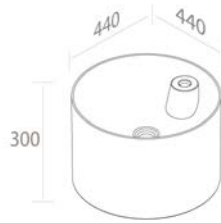

L806TOR1VO VESSEL SINK WASHBASIN POLI Ø44cm, H.30cm
LAVABO VASQUE POLI Ø44cm, H.30cm

A045
Ceramic waste
"Dual function"
Drain en porcelaine
Optionnel p. 123

A060
Chrome P-trap
for washbasin
P-trap chrome
pour lavabo
Optionnel p. 124

FEATURES: No overflow, With tap hole, Vessel
CARACTÉRISTIQUES: Sans trop plein, Avec trou de robinetterie, Vasque