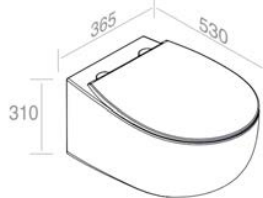

Finitions	POIDS: 31KG
415 - 420	\$ 2.851,24
415G - 415P - 420G - 420P	\$ 3.354,40
416G - 421G - 421P	\$ 4.193,00

**S555TOR0V6** 'DOT 2.0' WALL-HUNG TOILET  
'DOT 2.0' TOILETTE MURALE

**A015**  
Hidden wall mounting fixing kit  
Kit de fixation murale cach   
**Inclus**