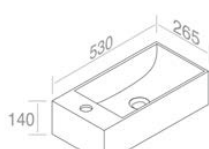

L262T3R1V3 'THIN BRIDGE 50' WALL-HUNG WASHBASIN
'THIN BRIDGE 50' LAVABO MURALE

Fixing kit for wall-hung basins
Kit de fixation pour lavabo murale
Inclus

A045
Ceramic waste "Dual function"
Drain en porcelaine
Optionnel p. 123

991424-10
Chrome click-clack waste 1 1/4" "universal"
Bonde click-clack chrome 1 1/4"
Optionnel p. 123

A060
Chrome P-trap for washbasin
P-trap chrome pour lavabo
Optionnel p. 124

FEATURES: With overflow, With tap hole, wall-hung with left hole
CARACTÉRISTIQUES: Avec trop plein, Avec trou de robinetterie, Murale avec trou à gauche

Finitions	POIDS: 10KG
100	$ 778,40
101	$ 973,00
104 - 105	$ 1.011,92
116	$ 1.167,60