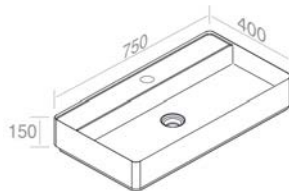

L623TOR1V4 FLY RECTANGULAR CR 75 WALL-HUNG WASHBASIN
FLY RECTANGULAR CR 75 LAVABO MURALE

A045
Ceramic waste
"Dual function"
Drain en porcelaine
Optionnel p. 123

A060
Chrome P-trap
for washbasin
P-trap chrome
pour lavabo
Optionnel p. 124

Fixing kit for
wall-hung basins
Kit de fixation pour
lavabo murale
Inclus

Finitions	POIDS: 17KG
460	$ 2.808,40
468G	$ 3.304,00
460G - 460P - 461	$ 4.130,00
461G - 461P - 462 - 462G 462P - 463 - 463G - 463P	$ 4.956,00

FEATURES: No overflow, With tap hole, Vessel / wall-hung

CARACTÉRISTIQUES: Sans trop plein, Avec trou de robinetterie, Vasque / Murale