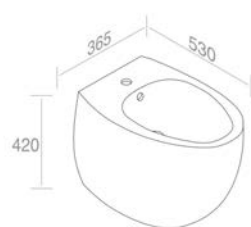

S558T1R1V0 'DOT 2.0' FLOOR STANDING BIDET
'DOT 2.0' BIDET AU SOL

A014
Hidden, floor mounting
fixing kit
Kit de fixation
au sol, cach 
Inclus

FEATURES: With overflow, With tap hole, Wall mounted
CARACT RISTIQUES: Avec trop plein, Avec trou de robinetterie, Au sol

Finitions	
100	$ 1.117,50
101	$ 1.396,88
104 - 105	$ 1.452,75
107 - 114 - 116 - 121 - 125 - 130 - 131 132 - 133 - 140 - 141 - 142 - 143 - 480	$ 1.877,40
481 - 482 - 483	$ 2.503,20
250 - 251 - 255 - 257	$ 3.754,80