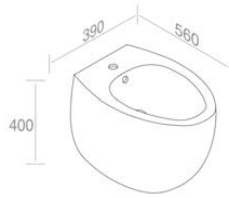

S542T1R1V0 'OVAL' FLOOR STANDING BIDET
'OVAL' BIDET AU SOL

A014
Hidden, floor mounting
fixing kit
Kit de fixation
au sol, cach 
Inclus

FEATURES: With overflow, With tap hole, Floor mounted
CARACT RISTIQUES: Avec trop plein, Avec trou de robinetterie, Au sol

Finitions	POIDS: 31KG
400 - 400G - 400P	$ 3.354,40
401 - 401G - 401P	$ 4.193,00