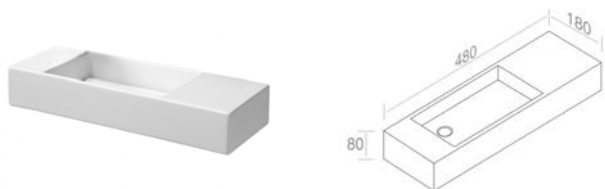

L321T0RPV3 RETTANGOLARE PLUS HAND WASHBASIN
RETTANGOLARE PLUS LAVABO LAVE-MAINS

FEATURES: No overflow, Without tap hole, wall-hung with left hole
CARACTÉRISTIQUES: Sans trop plein, Sans trou de robinetterie, Murale avec trou à gauche

Finitions	POIDS: 6KG
100	$ 504,00
101	$ 630,00
104 - 105	$ 655,20
107 - 114 - 116 - 121 - 125 - 130 - 131 132 - 133 - 140 - 141 - 142 - 143 - 480	$ 756,00
481 - 482 - 483	$ 1.008,00