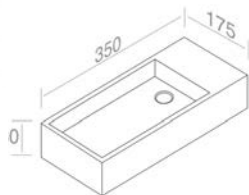

L319TORPV2 ACQUAFREDDA RETTANGOLARE HAND WASHBASIN
ACQUAFREDDA RETTANGOLARE LAVABO LAVE-MAINS

A012
Fixing kit for
wall-hung basins L319
Kit de fixation pour
lavabo murale L319
Inclus

FEATURES: No overflow, Without tap hole, wall-hung with right hole
CARACTÉRISTIQUES: Sans trop plein, Sans trou de robinetterie, Murale avec trou à droite

Finitions	POIDS: 5KG
100	$ 445,20
101	$ 556,50
104 - 105	$ 578,76
107 - 114 - 116 - 121 - 125 - 130 - 131 132 - 133 - 140 - 141 - 142 - 143 - 480	$ 667,80
481 - 482 - 483	$ 890,40