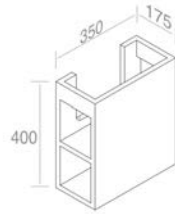

C391

WALL-HUNG OPEN SHELVES CABINET FOR L319
MEUBLE SUSPENDU OUVERT AVEC TABLETTE POUR L319

Finition	POIDS: 6KG
108	$ 355,60

A016
Fixing kit for wood furnitures
Kit de fixation pour vanité en bois
Inclus