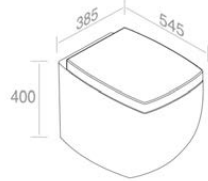

# TOILETTES - TOILETS / BIDETS

DECOR

**S501TOROVO** 'SQUARE' FLOOR STANDING TOILET  
'SQUARE' TOILETTE AU SOL

**A014**  
Hidden, floor mounting fixing kit  
Kit de fixation au sol, caché  
**Inclus**

FEATURES: Floor mounted  
CARACTÉRISTIQUES: Au sol