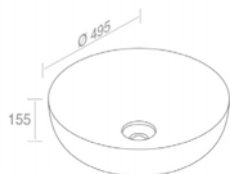

L601TOROVO ELITE ROUND VESSEL SINK
ELITE ROUND LAVABO VASQUE

A045
Ceramic waste
"Dual function"
Drain en porcelaine
Optionnel p. 123

A060
Chrome P-trap
for washbasin
P-trap chrome
pour lavabo
Optionnel p. 124

FEATURES: No overflow, Without tap hole, Vessel
CARACTÉRISTIQUES: Sans trop plein, Sans trou de robinetterie, Vasque

Finitions	POIDS: 12KG
460	$ 1.742,16
467B - 467G - 467P - 467R - 468G	$ 2.049,60
469G	$ 2.254,56
460G - 460P - 461 - 470G 476B - 476G - 476P - 476R	$ 2.562,00
461G - 461P - 462 - 462G 462P - 463 - 463G - 463P	$ 3.074,40