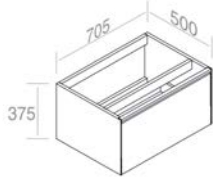

C376M1L70 Vanity in lacquered wood H.37,5 cm
Vanité en bois lacqué H.37,5 cm

FEATURES: Vanity with 1 drawer, Width form 70cm
CARACTÉRISTIQUES: Vanité avec 1 tiroir, Largeur 70cm

Finitions

100	$ 1.808,80
105	$ 1.808,80
116 - 130 - 131 - 132 - 133 140 - 141 - 142 - 143	$ 2.170,56

TOP SOLD SEPARATLY / COMPTOIR VENDU SÉPARÉMENT