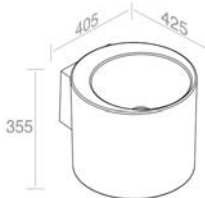

L102TOROV1 'SPOT TOTEM CR' WALL-HUNG WASHBASIN
'SPOT TOTEM CR' LAVABO MURALE

A045
Ceramic waste
"Dual function"
Drain en porcelaine
Optionnel p. 123

991424-10
Chrome click-clack
waste 1¼"
"universal"
Bonde click-clack chrome 1¼"
Optionnel p. 123

Fixing kit for
wall-hung basins
Kit de fixation pour
lavabo murale
Inclus

FEATURES: No overflow, Without tap hole, wall-hung
CARACTÉRISTIQUES: Sans trop plein, Sans trou de robinetterie, Murale

Finitions	POIDS: 19KG
100	$ 1.377,60
101	$ 1.722,00
104 - 105	$ 1.790,88
107 - 114 - 116 - 121 - 125 - 130 - 131 132 - 133 - 140 - 141 - 142 - 143 - 480	$ 2.066,40
481 - 482 - 483	$ 2.755,20
250 - 251 - 255 - 257	$ 4.132,80
252 - 253 - 258 - 260 - 350 - 351	$ 4.821,60