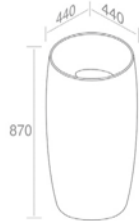

L103TOROVT 'THIN PILLAR' FREESTANDING WASHBASIN 'THIN PILLAR' LAVABO AUTOPORTANT

A064
Adjustable flexible P-trap
P-trap ajustable flexible
Inclus

FEATURES: No overflow, Without tap hole, with floor drain
CARACTÉRISTIQUES: Sans trop plein, Sans trou de robinetterie, Avec drain au sol

Finitions	POIDS: 31KG
415 - 420	$ 8.263,36
415G - 415P - 420G - 420P	$ 9.721,60
416G - 416P - 421G - 421P	$ 12.152,00