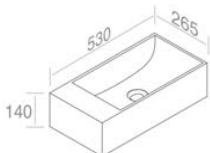

L262T3RPV0 'THIN BRIDGE 50' VESSEL SINK
'THIN BRIDGE 50' LAVABO VASQUE

991424-10
Chrome click-clack waste 1¼" "universal"
Bonde click-clack chrome 1¼"
Optionnel p. 123

A045
Ceramic waste "Dual function"
Drain en porcelaine
Optionnel p. 123

A060
Chrome P-trap for washbasin
P-trap chrome pour lavabo
Optionnel p. 124

FEATURES: With overflow, Without tap hole, Vessel
CARACTÉRISTIQUES: Avec trop plein, Sans trou de robinetterie, Vasque

Finitions **POIDS: 10KG**

415 - 420	$ 1.323,28
415G - 415P - 420G - 420P	$ 1.556,80
416G - 416P - 421G - 421P - 430	$ 1.946,00