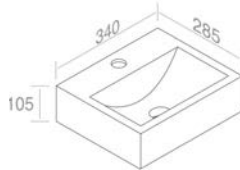

# HAND WASHBASINS / LAVABOS LAVE-MAINS

DESIGN DECOR

**L249T0R1V1** 'BOLD RECTANGULAR SM' HAND WASHBASIN  
'BOLD RECTANGULAR SM' LAVABO LAVE-MAINS

**A045**  
Ceramic waste  
"Dual function"  
Drain en porcelaine  
**Optionnel p. 123**