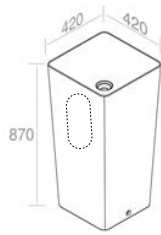

L506TOR0VP ELITE SQUARE FREESTANDING
ELITE SQUARE AUTOPORTANT

A045
Ceramic waste
"Dual function"
Drain en porcelaine
Optionnel p. 123

A060
Chrome P-trap
for washbasin
P-trap chrome
pour lavabo
Optionnel p. 124

A007
Fixing kit for
freestanding washbasin
Kit de fixation pour
lavabo autoportant
Inclus

FEATURES: No overflow, Without tap hole, with wall drain
CARACTÉRISTIQUES: Sans trop plein, Sans trou de robinetterie, Avec drain au mur

Finitions	POIDS: 34KG
100	$ 4.631,20
101	$ 5.789,00
104 - 105	$ 6.020,56
107 - 114 - 116 - 121 - 125 - 130 - 131 132 - 133 - 140 - 141 - 142 - 143 - 480	$ 6.946,80
481 - 482 - 483	$ 9.262,40
250 - 251 - 255 - 257	$ 13.893,60
252 - 253 - 258 - 260 - 350 - 351	$ 16.209,20