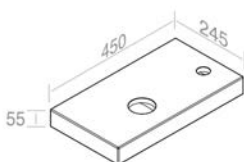

C110RDV1F3 SMALL PORCELAIN TOP FOR HAND WASHBASIN
PETIT COMPTOIR EN PORCELAINE POUR LAVABO LAVE-MAIN

FEATURES: With right tap hole, wall-hung, with left drain hole 75mm

Finitions	POIDS: 6KG
100	$ 442,40
101	$ 553,00
104 - 105	$ 575,12