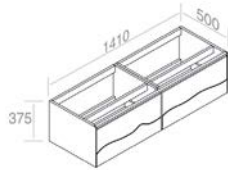

C375M2L70 WOOD VANITY H.37,5 cm
VANITÉ EN BOIS H.37,5 cm

FEATURES: Vanity with 2 drawers, Width form 70cm
CARACTÉRISTIQUES: Vanité avec 2 tiroirs, Largeur 70cm

Finitions

101NC - 101RV - 105NC - 105RV **$ 4.216,80**

TOP SOLD SEPARATLY / COMPTOIR VENDU SÉPARÉMENT