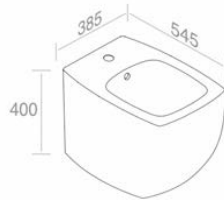

S502T1R1VO 'SQUARE' FLOOR STANDING BIDET
'SQUARE' BIDET AU SOL

A014
Hidden, floor mounting fixing kit
Kit de fixation au sol, caché
Inclus

FEATURES: With overflow, With tap hole, Floor mounted
CARACTÉRISTIQUES: Avec trop plein, Avec trou de robinetterie, Au sol

Finitions	POIDS: 29KG
460	$ 2.889,32
467B - 467G - 467P - 467R - 468G	$ 3.399,20
469G	$ 3.739,12
460G - 460P - 461 - 470G 476B - 476G - 476P - 476R	$ 4.249,00
461G - 461P - 462 - 462G 462P - 463 - 463G - 463P	$ 5.098,80