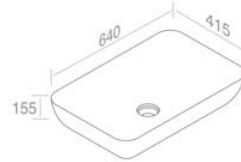

L603TOROVO ELITE RECTANGULAR WASHBASIN
ELITE RECTANGULAR LAVABO

A045
Ceramic waste
"Dual function"
Drain en porcelaine
Optionnel p. 123

A060
Chrome P-trap
for washbasin
P-trap chrome
pour lavabo
Optionnel p. 124

FEATURES: No overflow, Without tap hole, Vessel
CARACTÉRISTIQUES: Sans trop plein, Sans trou de robinetterie, Vasque

Finitions	POIDS: 15KG
100	$ 1.237,60
101	$ 1.547,00
104 - 105	$ 1.608,88
107 - 114 - 116 - 121 - 125 - 130 - 131 132 - 133 - 140 - 141 - 142 - 143 - 480	$ 1.856,40
481 - 482 - 483	$ 2.475,20
250 - 251 - 255 - 257	$ 3.712,80
252 - 253 - 258 - 260 - 350 - 351	$ 4.331,60