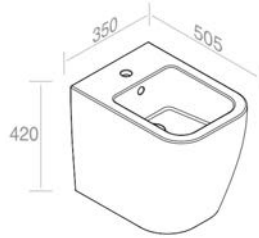

S592T1R1V0 'QUO' FLOOR STANDING BIDET
'QUO' BIDET AU SOL

A014
Hidden, floor mounting
fixing kit
Kit de fixation
au sol, caché
Inclus

FEATURES: With overflow, With tap hole, Floor mounted
CARACTÉRISTIQUES: Avec trop plein, Avec trou de robinetterie, Au sol

Finitions

100	$ 1.285,20
101	$ 1.606,50
104 - 105	$ 1.670,76
107 - 114 - 116 - 121 - 125 - 130 - 131 132 - 133 - 140 - 141 - 142 - 143 - 480	$ 1.927,80
481 - 482 - 483	$ 2.570,40
250 - 251 - 255 - 257	$ 3.855,60
252 - 253 - 258 - 260 - 350 - 351	$ 4.498,20