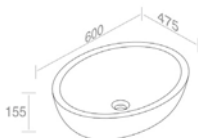

Finitions	POIDS: 20KG
100SW	\$ 2.844,80
101SW - 104SW - 105SW	\$ 3.556,00

**L280T1R0VO** 'BOLD OVAL' VESSEL SINK  
'BOLD OVAL' LAVABO VASQUE

**A045**  
Ceramic waste  
"Dual function"  
Drain en porcelaine  
**Optionnel p. 123**