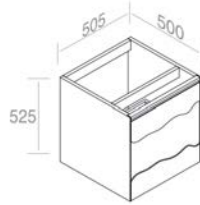

C525M1L50 WOOD VANITY H.52,5 cm
VANITÉ EN BOIS H.52,5 cm

FEATURES: Vanity with 1 drawer, Width form 50cm
CARACTÉRISTIQUES: Vanité avec 1 tiroir, Largeur 50cm

Finitions

101NC - 101RV - 105NC - 105RV

$ 2.436,00

TOP SOLD SEPARATLY / COMPTOIR VENDU SÉPARÉMENT