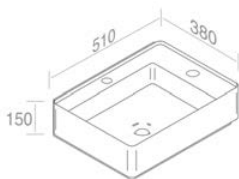

L640TOR2V4 FLY SOSPESO RECTANGULAR PLUS WALL-HUNG WASHBASIN
FLY SOSPESO RECTANGULAR PLUS LAVABO MURALE

Finitions	POIDS: 15KG
415 - 420	$ 1.718,36
415G - 415P - 420G - 420P	$ 2.021,60
416G - 416P - 421G - 421P	$ 2.527,00

A045
Ceramic waste
"Dual function"
Drain en porcelaine
Optionnel p. 123

A060
Chrome P-trap
for washbasin
P-trap chrome
pour lavabo
Optionnel p. 124

Fixing kit for
wall-hung basins
Kit de fixation pour
lavabo murale
Inclus

FEATURES: No overflow, With 2 tap holes, Vasque / wall-hung
CARACTÉRISTIQUES: Sans trop plein, Avec 2 trous, Vasque / Murale