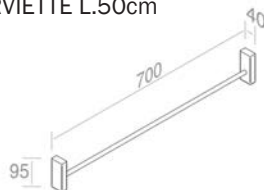

Finitions

105 $ 271,60

P007VX TOWEL-RAIL L.50cm
BARRE À SERVIETTE L.50cm