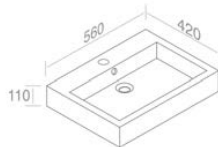

Finitions	POIDS: 15KG
100	\$ 1.134,00
101	\$ 1.417,50
104 - 105	\$ 1.474,20
116 - 480	\$ 1.701,00
481 - 482 - 483	\$ 2.268,00

**L287T1R1V1** 'BOLD TANK 56' WALL-HUNG WASHBASIN  
'BOLD TANK 56' LAVABO MURALE