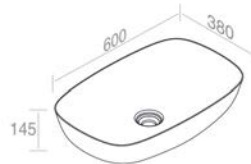

L681TOROVO 'VESS 60' WASHBASIN
'VESS 60' LAVABO

A045
Ceramic waste
"Dual function"
Drain en porcelaine
Optionnel p. 123

A060
Chrome P-trap
for washbasin
P-trap chrome
pour lavabo
Optionnel p. 124

FEATURES: No overflow, Without tap hole, Vessel
CARACTÉRISTIQUES: Sans trop plein, Sans trou de robinetterie, Vasque

Finitions	POIDS: 13KG
100	$ 1.279,60
101	$ 1.599,50
104 - 105	$ 1.663,48
107 - 114 - 116 - 121 - 125 - 130 - 131 132 - 133 - 140 - 141 - 142 - 143	$ 1.919,40
250 - 251 - 255 - 257	$ 3.838,80
252 - 253 - 258 - 260 - 350 - 351	$ 4.478,60