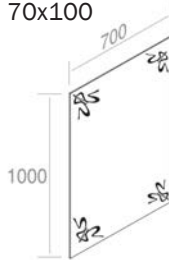

C700VX MIRROR DECO' 70x100
MIROIR DECO' 70x100

Finitions	POIDS: 32KG
600G - 600P	$ 3.326,40
601G - 601P	$ 3.825,36