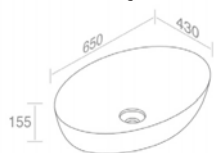

L600TOROVO ELITE OVAL VESSEL SINK
ELITE OVAL LAVABO VASQUE

A045
Ceramic waste
"Dual function"
Drain en porcelaine
Optionnel p. 123

A060
Chrome P-trap
for washbasin
P-trap chrome
pour lavabo
Optionnel p. 124

FEATURES: No overflow, Without tap hole, Vessel
CARACTÉRISTIQUES: Sans trop plein, Sans trou de robinetterie, Vasque

Finitions	POIDS: 14KG
460	$ 1.970,64
467B - 467G - 467P - 467R - 468G	$ 2.318,40
469G	$ 2.550,24
460G - 460P - 461 - 470G 476B - 476G - 476P - 476R	$ 2.898,00
461G - 461P - 462 - 462G 462P - 463 - 463G - 463P	$ 3.477,60