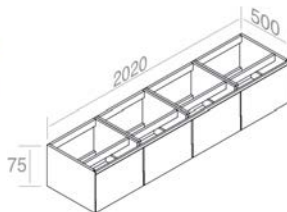

FEATURES: Vanity with 4 drawer, Width form 50cm
CARACTÉRISTIQUES: Vanité avec 4 tiroir, Largeur 50cm

Finitions

100	$ 6.722,80
105	$ 6.722,80
116 - 130 - 131 - 132 - 133 140 - 141 - 142 - 143	$ 8.067,36

TOP SOLD SEPARATLY / COMPTOIR VENDU SÉPARÉMENT