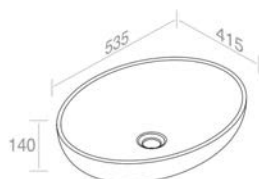

**Finitions** **POIDS: 11KG**

400 - 400G - 400P **\$ 1.344,00**

401 - 401G - 401P **\$ 1.680,00**

**L243TOROVO** 'THIN OVALE' VESSEL SINK  
'THIN OVALE' LAVABO VASQUE

**A045**  
Ceramic waste  
"Dual function"  
Drain en porcelaine  
**Optionnel p. 123**