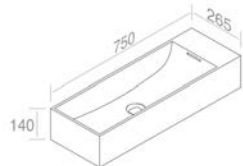

L261T3RPV2 'THIN BRIDGE 72' WALL-HUNG WASHBASIN
'THIN BRIDGE 72' LAVABO MURALE

Fixing kit for wall-hung basins
Kit de fixation pour lavabo murale
Inclus

991424-10
Chrome click-clack waste 1¼"
"universal"
Bonde click-clack chrome 1¼"
Optionnel p. 123

A045
Ceramic waste
"Dual function"
Drain en porcelaine
Optionnel p. 123

A060
Chrome P-trap for washbasin
P-trap chrome pour lavabo
Optionnel p. 124

FEATURES: With overflow, Without tap hole, wall-hung with right hole
CARACTÉRISTIQUES: Avec trop plein, Sans trou de robinetterie, Murale avec trou à droite

Finitions	POIDS: 15KG
415 - 420	$ 1.823,08
415G - 415P - 420G - 420P	$ 2.144,80
416G - 416P - 421G - 421P - 430	$ 2.681,00