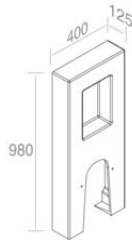

C302VX

'WALL TWO' PORCELAIN PANEL FOR BIDET WITH TOWEL HOLDER
'WALL TWO' PANNEAU DE PORCELAINE POUR BIDET AVEC BARRE À SERVIETTE