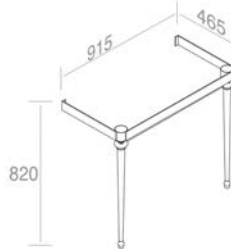

C250W1 CONSOLE FOR WASHBASIN 'PRINCESS'
CONSOLE POUR LAVABO 'PRINCESS'

Finitions	POIDS: 16KG
CRM	$ 2.893,80
GLD	$ 3.710,00