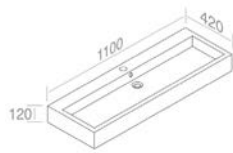

L279T1R1V4 'BOLD TANK 110' WALL-HUNG WASHBASIN
'BOLD TANK 110' LAVABO MURALE

A045
Ceramic waste
"Dual function"
Drain en porcelaine
Optionnel p. 123

991424-10
Chrome click-clack waste 1¼"
"universal"
Bonde click-clack chrome 1¼"
Optionnel p. 123

Fixing kit for
wall-hung basins
Kit de fixation pour
lavabo murale
Inclus

A060
Chrome P-trap
for washbasin
P-trap chrome
pour lavabo
Optionnel p. 124

FEATURES: With overflow, With tap hole, Vessel / wall-hung
CARACTÉRISTIQUES: Avec trop plein, Avec trou de robinetterie, Vasque / Murale

Finitions	POIDS: 24KG
100	$ 2.483,60
101	$ 3.104,50
104 - 105	$ 3.228,68
116 - 480	$ 3.725,40
481 - 482 - 483	$ 4.967,20