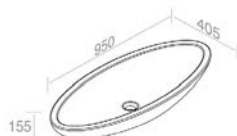

L225TOR0VO 'BOLD OVAL XL' COUNTER TOP BASIN

A045
Ceramic waste
"Dual function"
Drain en porcelaine
Optionnel p. 123

991424-10
Chrome click-clack
waste 1 1/4"
"universal"
Bonde click-clack chrome 1 1/4"
Optionnel p. 123

A060
Chrome P-trap
for washbasin
P-trap chrome
pour lavabo
Optionnel p. 124

FEATURES: No overflow, Without tap hole, Vessel
CARACTÉRISTIQUES: Sans trop plein, Sans trou de robinetterie, Vasque

Finitions	POIDS: 18KG
100SW	$ 3.169,60
101SW - 104SW - 105SW	$ 3.962,00