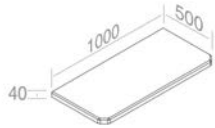

# DECO

LUXURY COLLECTION

**T270P50** TOP DECO' 100  
COMPTOIR DECO' 100

FEATURES: Depht 50cm  
CARACTÉRISTIQUES: Profondeur 50cm

Finitions	POIDS: 31KG
100	\$ 1.682,80
104	\$ 1.851,08
117	\$ 1.851,08

**T271P50** TOP DECO' 150  
COMPTOIR DECO' 150