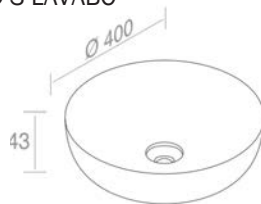

L671TOROVO ELITE ROUND S WASHBASIN
ELITE ROUND S LAVABO

A045
Ceramic waste
"Dual function"
Drain en porcelaine
Optionnel p. 123

A060
Chrome P-trap
for washbasin
P-trap chrome
pour lavabo
Optionnel p. 124

FEATURES: No overflow, Without tap hole, Vessel
CARACTÉRISTIQUES: Sans trop plein, Sans trou de robinetterie, Vasque

Finitions	POIDS: 9KG
100	$ 775,60
101	$ 969,50
104 - 105	$ 1.008,28
107 - 114 - 116 - 121 - 125 - 130 - 131 132 - 133 - 140 - 141 - 142 - 143 - 480	$ 1.163,40
481 - 482 - 483	$ 1.551,20
250 - 251 - 255 - 257	$ 2.326,80
252 - 253 - 258 - 260 - 350 - 351	$ 2.714,60