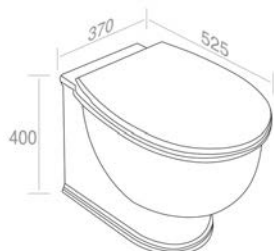

S581T0R0V7 'PRINCESS' FLOOR STANDING TOILET
TOILETTE AU SOL 'PRINCESS'

A013
floor mounting fixing kit
Kit de fixation au sol
Inclus

FEATURES: No overflow, Without tap hole, floor with total-clean flushing
CARACTÉRISTIQUES: Sans trop plein, Avec trou de robinetterie, Au sol avec chasse d'eau "total clean"

SEAT SOLD SEPARATLY / SIÈGE VENDU SÉPARÉMENT

Finitions

POIDS: 32KG

100	$ 1.262,80
101	$ 1.578,50
104 - 105	$ 1.641,64
250 - 251 - 255 - 257	$ 3.788,40
252 - 253 - 258 - 260 - 350 - 351	$ 4.419,80