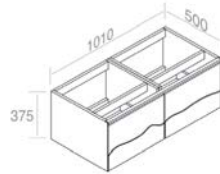

FEATURES: Vanity with 2 drawers, Width form 50cm
CARACTÉRISTIQUES: Vanité avec 2 tiroirs, Largeur 50cm

Finitions

101NC - 101RV - 105NC - 105RV

$ 4.043,20

TOP SOLD SEPARATLY / COMPTOIR VENDU SÉPARÉMENT

C375M3L50 WOOD VANITY H.37,5 cm
VANITÉ EN BOIS H.37,5 cm