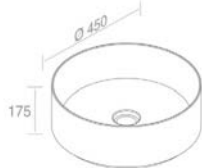

FEATURES: No overflow, With tap hole, Vessel / wall-hung  
CARACT RISTIQUES: Sans trop plein, Avec trou de robinetterie, Vasque / Murale

**L625TOROVO** FLY TONDO VESSEL SINK  
FLY TONDO LAVABO VASQUE

**A045**  
Ceramic waste  
"Dual function"  
Drain en porcelaine  
Optionnel p. 123