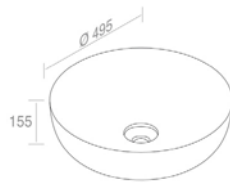

L601TOROVO ELITE ROUND WASHBASIN
ELITE ROUND LAVABO

A045
Ceramic waste
"Dual function"
Drain en porcelaine
Optionnel p. 123

A060
Chrome P-trap
for washbasin
P-trap chrome
pour lavabo
Optionnel p. 124

FEATURES: No overflow, Without tap hole, Vessel
CARACTÉRISTIQUES: Sans trop plein, Sans trou de robinetterie, Vasque

Finitions	POIDS: 12KG
100	$ 1.024,80
101	$ 1.281,00
104 - 105	$ 1.332,24
107 - 114 - 116 - 121 - 125 - 130 - 131 132 - 133 - 140 - 141 - 142 - 143 - 480	$ 1.537,20
481 - 482 - 483	$ 2.049,60
250 - 251 - 255 - 257	$ 3.074,40
252 - 253 - 258 - 260 - 350 - 351	$ 3.586,80