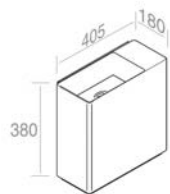

L638TOR0V1 'FLY TOWER WALL' HAND WASHBASIN
'FLY TOWER WALL' LAVABO LAVE MAINS

A045
Ceramic waste "Dual function"
Drain en porcelaine
Optionnel p. 123

A008
Fixing kit for wall-hung basins - M8
Kit de fixation pour lavabo murale - M8
Inclus

A060
Chrome P-trap for washbasin
P-trap chrome pour lavabo
Optionnel p. 124

P001
Towel-rail L180
Barre à serviette 180mm
Optionnel p. 123

FEATURES: No overflow, Without tap hole, wall-hung
CARACTÉRISTIQUES: Sans trop plein, Sans trou de robinetterie, Murale

Finitions	POIDS: 22KG
100	$ 1.086,40
101	$ 1.358,00
104 - 105	$ 1.412,32
107 - 114 - 116 - 121 - 125 - 130 - 131 132 - 133 - 140 - 141 - 142 - 143	$ 1.629,60
250 - 251 - 255 - 257	$ 3.259,20