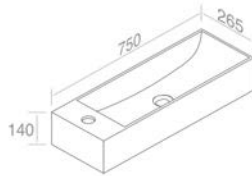

L261T3R1V3 'THIN BRIDGE 72' WALL-HUNG WASHBASIN
'THIN BRIDGE 72' LAVABO MURALE

Fixing kit for wall-hung basins
Kit de fixation pour lavabo murale
Inclus

991424-10
Chrome click-clack waste 1 1/4" "universal"
Bonde click-clack chrome 1 1/4"
Optionnel p. 123

A045
Ceramic waste "Dual function"
Drain en porcelaine
Optionnel p. 123

A060
Chrome P-trap for washbasin
P-trap chrome pour lavabo
Optionnel p. 124

FEATURES: With overflow, With tap hole, wall-hung with left hole
CARACT RISTIQUES: Avec trop plein, Avec trou de robinetterie, Murale avec trou   gauche

Finitions	POIDS: 15KG
415 - 420	$ 1.823,08
415G - 415P - 420G - 420P	$ 2.144,80
416G - 416P - 421G - 421P - 430	$ 2.681,00