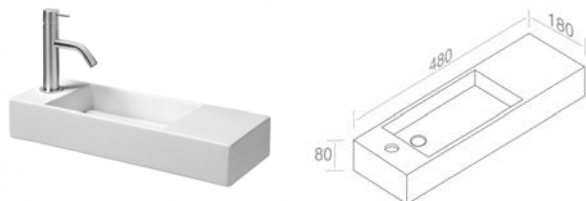

L321T0R1V3 RETTANGOLARE PLUS HAND WASHBASIN
RETTANGOLARE PLUS LAVABO LAVE-MAINS

FEATURES: No overflow, With tap hole, wall-hung with left hole
CARACTÉRISTIQUES: Sans trop plein, Avec trou de robinetterie, Murale avec trou à gauche

Finitions	POIDS: 6KG
100	$ 504,00
101	$ 630,00
104 - 105	$ 655,20
107 - 114 - 116 - 121 - 125 - 130 - 131 132 - 133 - 140 - 141 - 142 - 143 - 480	$ 756,00
481 - 482 - 483	$ 1.008,00