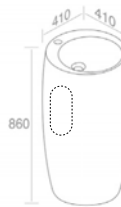

L100TOR1VP 'SPOT TOTEM ONE' FREESTANDING BASIN
'SPOT TOTEM ONE' LAVABO AUTOPORTANT

A007
Fixing kit for freestanding washbasin
Kit de fixation pour lavabo autoportant
Inclus

A060
Chrome P-trap for washbasin
P-trap chrome pour lavabo
Optionnel p. 124

A045
Ceramic waste "Dual function"
Drain en porcelaine
Optionnel p. 123

991424-10
Chrome click-clack waste 1 1/4" "universal"
Bonde click-clack chrome 1 1/4"
Optionnel p. 123

FEATURES: No overflow, With tap hole, with wall drain
CARACTÉRISTIQUES: Sans trop plein, Avec trou de robinetterie, Avec drain au mur

Finitions	POIDS: 35KG
400 - 400G - 400P	$ 9.296,00
401 - 401G - 401P	$ 11.620,00