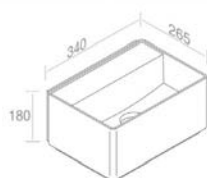

L631TORPV1 'FLY MINI RETTANGOLARE CR' HAND WASHBASIN
'FLY MINI RETTANGOLARE CR' LAVABO LAVE-MAINS

A045
Ceramic waste
"Dual function"
Drain en porcelaine
Optionnel p. 123

A060
Chrome P-trap
for washbasin
P-trap chrome
pour lavabo
Optionnel p. 124

A008
Fixing kit for
wall-hung basins - M8
Kit de fixation pour
lavabo murale - M8
Inclus

P001
Towel-rail L180
Barre à serviette 180mm
Optionnel p. 123

Finitions	POIDS: 11KG
100	$ 756,00
101	$ 945,00
104 - 105	$ 982,80
107 - 114 - 116 - 121 - 125 - 130 - 131 132 - 133 - 140 - 141 - 142 - 143	$ 1.134,00
250 - 251 - 255 - 257	$ 2.268,00

FEATURES: No overflow, Without tap hole, wall-hung
CARACTÉRISTIQUES: Sans trop plein, Sans trou de robinetterie, Murale