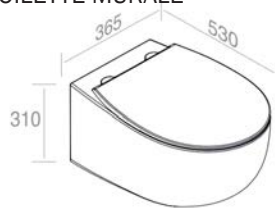

DOT

S555T0R0V6 'DOT 2.0' WALL-HUNG TOILET
'DOT 2.0' TOILETTE MURALE

A015
Hidden wall mounting fixing kit
Kit de fixation murale caché
Inclus

FEATURES: wall-hung with total-clean flushing
CARACTÉRISTIQUES: Murale avec chasse d'eau "total clean"

Finitions	POIDS: 24KG
100	$ 975,00
101	$ 1.299,00
104 - 105	$ 1.299,00
107 - 114 - 116 - 121 - 125 - 130 - 131 132 - 133 - 140 - 141 - 142 - 143 - 480	$ 1.571,25
481 - 482 - 483	$ 2.346,40
250 - 251 - 255 - 257	$ 3.142,50

SEAT SOLD SEPARATLY / SIÈGE VENDU SÉPARÉMENT