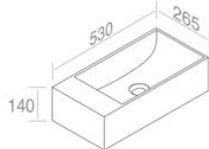

L262T3RPV3 'THIN BRIDGE 50' WALL-HUNG WASHBASIN
'THIN BRIDGE 50' LAVABO MURALE

Fixing kit for wall-hung basins
Kit de fixation pour lavabo murale
Inclus

A045
Ceramic waste "Dual function"
Drain en porcelaine
Optionnel p. 123

991424-10
Chrome click-clack waste 1 1/4" "universal"
Bonde click-clack chrome 1 1/4"
Optionnel p. 123

A060
Chrome P-trap for washbasin
P-trap chrome pour lavabo
Optionnel p. 124

FEATURES: With overflow, Without tap hole, wall-hung with left hole
CARACTÉRISTIQUES: Avec trop plein, Sans trou de robinetterie, Murale avec trou à gauche

Finitions	POIDS: 10KG
100	$ 778,40
101	$ 973,00
104 - 105	$ 1.011,92
116	$ 1.167,60