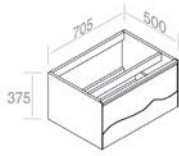

**Finitions**

101NC - 101RV - 105NC - 105RV

\$ 8.083,60

TOP SOLD SEPARATLY / COMPTOIR VENDU SÉPARÉMENT

**C375M1L70** WOOD VANITY H.37,5 cm  
VANITÉ EN BOIS H.37,5 cm

FEATURES: Vanity with 1 drawer, Width form 70cm  
CARACTÉRISTIQUES: Vanité avec 1 tiroir, Largeur 70cm