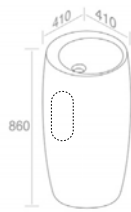

SPOT

WASHBASINS / LAVABOS

L100TOR0VP 'SPOT TOTEM ONE' FREESTANDING BASIN
'SPOT TOTEM ONE' LAVABO AUTOPORTANT

A007
Fixing kit for freestanding washbasin
Kit de fixation pour lavabo autoportant

A060
Chrome P-trap for washbasin
P-trap chrome pour lavabo
Optionnel p. 124

A045
Ceramic waste "Dual function"
Drain en porcelaine
Optionnel p. 123

991424-10
Chrome click-clack waste 1¼" "universal"
Bonde click-clack chrome 1¼"
Optionnel p. 123

FEATURES: No overflow, Without tap hole, with wall drain
CARACTÉRISTIQUES: Sans trop plein, Sans trou de robinetterie, Avec drain au mur

Finitions	POIDS: 35KG
100	$ 4.648,00
101	$ 5.810,00
104 - 105	$ 6.042,40
107 - 114 - 116 - 121 - 125 - 130 - 131 132 - 133 - 140 - 141 - 142 - 143 - 480	$ 6.972,00
481 - 482 - 483	$ 9.296,00
250 - 251 - 255 - 257	$ 13.944,00
252 - 253 - 258 - 260 - 350 - 351	$ 16.268,00