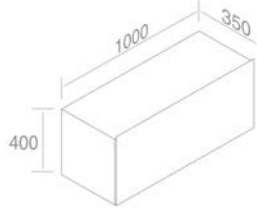

C276L100 DRAWER UNIT FOR 'DECO 150'
MODULE AVEC TIROIR 'DECO 150'

FEATURES: Widht 100cm
CARACTÉRISTIQUES: Largeur 100cm

Finitions	POIDS: 30KG
100	$ 6.095,60
104	$ 7.924,28
117	$ 7.924,28