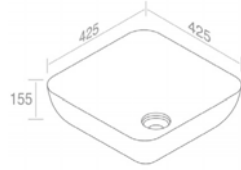

L602TOROVO ELITE SQUARE WASHBASIN
ELITE SQUARE LAVABO

A045
Ceramic waste
"Dual function"
Drain en porcelaine
Optionnel p. 123

A060
Chrome P-trap
for washbasin
P-trap chrome
pour lavabo
Optionnel p. 124

FEATURES: No overflow, Without tap hole, Vessel
CARACTÉRISTIQUES: Sans trop plein, Sans trou de robinetterie, Vasque

Finitions	POIDS: 10KG
100	$ 988,40
101	$ 1.235,50
104 - 105	$ 1.284,92
107 - 114 - 116 - 121 - 125 - 130 - 131 132 - 133 - 140 - 141 - 142 - 143 - 480	$ 1.482,60
481 - 482 - 483	$ 1.976,80
250 - 251 - 255 - 257	$ 2.965,20
252 - 253 - 258 - 260 - 350 - 351	$ 3.459,40