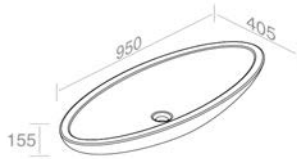

L225TOROVO 'BOLD OVAL XL' VESSEL SINK
'BOLD OVAL XL' LAVABO VASQUE

A045
Ceramic waste
"Dual function"
Drain en porcelaine
Optionnel p. 123

991424-10
Chrome click-clack
waste 1 1/4"
"universal"
Bonde click-clack chrome 1 1/4"
Optionnel p. 123

A060
Chrome P-trap
for washbasin
P-trap chrome
pour lavabo
Optionnel p. 124

FEATURES: No overflow, Without tap hole, Vessel

CARACTÉRISTIQUES: Sans trop plein, Sans trou de robinetterie, Vasque

Finitions	POIDS: 18KG
415 - 420	$ 2.694,16
415G - 415P - 420G - 420P	$ 3.169,60
416G - 416P - 421G - 421P	$ 3.962,00