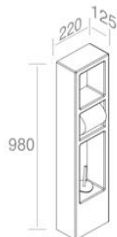

C303VX

'WALL THREE' ALL-IN-ONE PORCELAIN HOLDER FOR TOILET PAPER AND BRUSH
'WALL THREE' SUPPORT EN PORCELAINE TOUT-EN-UN POUR PAPIER DE TOILETTE ET BROSSE