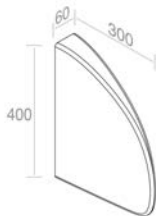

OR20V1 PORCELAIN DIVIDING WALL FOR URINAL
MUR DE DIVISION EN PORCELAINE POUR URINOIR

FEATURES: wall-hung
CARACTÉRISTIQUES: Murale

Finitions

POIDS: 7KG

100	$ 487,20
101	$ 609,00
104 - 105	$ 633,36
107 - 114 - 116 - 121 - 125 - 130 - 131 132 - 133 - 140 - 141 - 142 - 143	$ 730,80