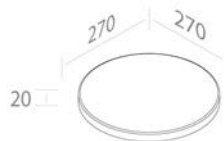

M803VX PORCELAIN SHELF POLI EDITION FOR BATHTUB
TABLETTE EN PORCELAINE EDITION POLI POUR BAIN