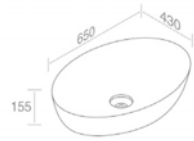

L600TOROVO ELITE OVAL VESSEL SINK
ELITE OVAL LAVABO VASQUE

A045
Ceramic waste
"Dual function"
Drain en porcelaine
Optionnel p. 123

A060
Chrome P-trap
for washbasin
P-trap chrome
pour lavabo
Optionnel p. 124

FEATURES: No overflow, Without tap hole, Vessel
CARACTÉRISTIQUES: Sans trop plein, Sans trou de robinetterie, Vasque

Finitions	POIDS: 14KG
415 - 420	$ 1.970,64
415G - 415P - 420G - 420P	$ 2.318,40
416G - 416P - 421G - 421P	$ 2.898,00