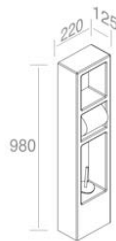

C303VX

'WALL THREE' ALL-IN-ONE PORCELAIN HOLDER FOR TOILET PAPER AND BRUSH
'WALL THREE' SUPPORT EN PORCELAINE TOUT-EN-UN POUR PAPIER DE TOILETTE ET BROSSE