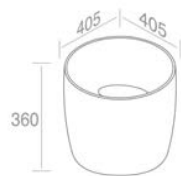

L106TOROVO 'THIN PILLAR TWO' VESSEL SINK 'THIN PILLAR TWO' LAVABO VASQUE

A060
Chrome siphon
for washbasin
Optionnel p. 124

FEATURES: No overflow, Without tap hole, Vessel
CARACTÉRISTIQUES: Sans trop plein, Sans trou de robinetterie, Vasque

Finitions	POIDS: 20KG
415 - 420	$ 2.418,08
415G - 415P - 420G - 420P	$ 2.844,80
416G - 416P - 421G - 421P	$ 3.556,00