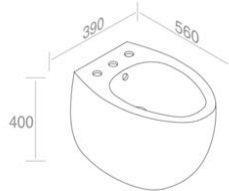

S542T1R3V0 'OVAL' FLOOR STANDING BIDET
'OVAL' BIDET AU SOL

A014
Hidden, floor mounting
fixing kit
Kit de fixation
au sol, cach 
Inclus

FEATURES: With overflow, With 3 tap holes, Floor mounted
CARACT RISTIQUES: Avec trop plein, Avec 3 trous, Au sol

Finitions	POIDS: 31KG
400 - 400G - 400P	$ 3.354,40
401 - 401G - 401P	$ 4.193,00