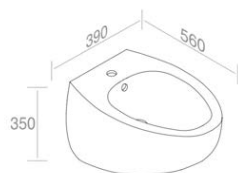

S512T1R1V1 'OVAL' WALL-HUNG BIDET
'OVAL' BIDET MURALE

A019
Hidden wall mounting fixing kit
for toilets with extensions
Kit de fixation murale cach 
pour toilettes avec extention
Inclus

FEATURES: With overflow, With tap hole, wall-hung
CARACT RISTIQUES: Avec trop plein, Avec trou de robinetterie, Murale

Finitions	POIDS: 24KG
100SW	$ 3.264,80
101SW - 104SW - 105SW	$ 4.081,00