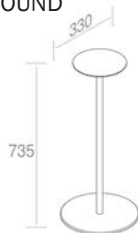

A001VX

STAND FOR MSOUND
PIED POUR MSOUND