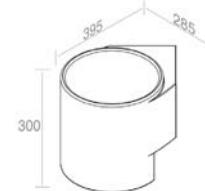

CARACTÉRISTIQUES: Sans trop plein, Avec trou de robinetterie, Murale

Finitions	POIDS: 11KG
100	\$ 820,40
101	\$ 1.025,50
104 - 105	\$ 1.066,52
480	\$ 1.230,60
481 - 482 - 483	\$ 1.640,80

**L315TORPV1** 'IDEA CYLINDER' HAND WASHBASIN  
'IDEA CYLINDER' LAVABO LAVE-MAINS