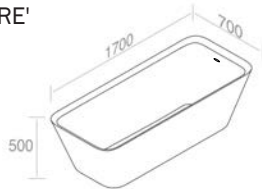

SQUARE

DV225T2R0VL 'SQUARE' BATHTUB
BAIN 'SQUARE'

A017
waste for bathtub
Drain pour bain
Inclus

FEATURES: With overflow, Without tap hole, lateral drain
CARACTÉRISTIQUES: Avec trop plein, Sans trou de robinetterie, Drain latéral

Finitions	POIDS: 160KG
100	$ 15.993,60
101	$ 15.993,60
105	$ 20.791,68