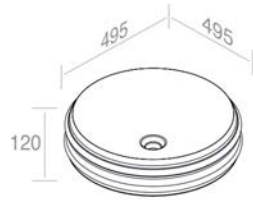

L608TOROVO VESSEL SINK 'CLASS'
LAVABO VASQUE 'CLASS'

A045
Ceramic waste
"Dual function"
Drain en porcelaine
Optionnel p. 123

A060
Chrome P-trap
for washbasin
P-trap chrome
pour lavabo
Optionnel p. 124

FEATURES: No overflow, Without tap hole, Vessel
CARACTÉRISTIQUES: Sans trop plein, Sans trou de robinetterie, Vasque

Finitions	POIDS: 15KG
100	$ 876,40
101	$ 1.095,50
104 - 105	$ 1.139,32
250 - 251 - 255 - 257	$ 2.629,20