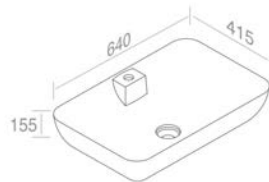

L607TOR1VO ELITE RECTANGULAR CR WASHBASIN
ELITE RECTANGULAR CR LAVABO

A045
Ceramic waste
"Dual function"
Drain en porcelaine
Optionnel p. 123

A060
Chrome P-trap
for washbasin
P-trap chrome
pour lavabo
Optionnel p. 124

FEATURES: No overflow, With tap hole, Vessel
CARACTÉRISTIQUES: Sans trop plein, Avec trou de robinetterie, Vasque

Finitions	POIDS: 15KG
100	$ 1.299,20