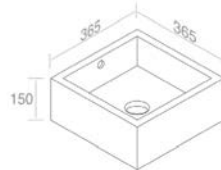

BOLD

L258T1R0V0 'BOLD BASIN 2' VESSEL SINK
'BOLD BASIN 2' LAVABO VASQUE