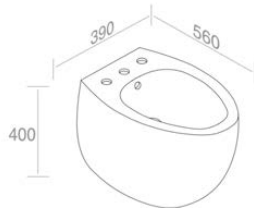

S542T1R3VO 'OVAL' FLOOR STANDING BIDET
'OVAL' BIDET AU SOL

A014
Hidden, floor mounting
fixing kit
Kit de fixation
au sol, caché
Inclus

FEATURES: With overflow, With 3 tap holes, Floor mounted
CARACTÉRISTIQUES: Avec trop plein, Avec 3 trous, Au sol

Finitions	POIDS: 31KG
100SW	$ 3.354,40
101SW - 104SW - 105SW	$ 4.193,00