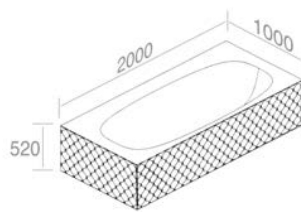

DV201T2R0PV4 OVAL BATHTUB 'CLASS'
BAIN OVAL 'CLASS'

A017
waste for bathtub
Drain pour bain
Inclus