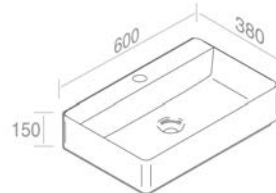

L621TOR1V4 FLY RECTANGULAR CR 60 WALL-HUNG WASHBASIN
FLY RECTANGULAR CR 60 LAVABO MURALE

A045
Ceramic waste
"Dual function"
Drain en porcelaine
Optionnel p. 123

A060
Chrome P-trap
for washbasin
P-trap chrome
pour lavabo
Optionnel p. 124

Fixing kit for
wall-hung basins
Kit de fixation pour
lavabo murale
Inclus

FEATURES: No overflow, With tap hole, Vessel / wall-hung
CARACTÉRISTIQUES: Sans trop plein, Avec trou de robinetterie, Vasque / Murale

Finitions	POIDS: 17KG
100	$ 1.279,60
101	$ 1.599,50
104 - 105	$ 1.663,48
107 - 114 - 116 - 121 - 125 - 130 - 131 132 - 133 - 140 - 141 - 142 - 143	$ 1.919,40
250 - 251 - 255 - 257	$ 3.838,80
252 - 253 - 258 - 260 - 350 - 351	$ 4.478,60