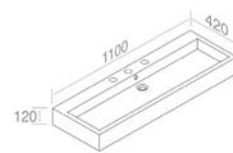

L279T1R3V4 'BOLD TANK 110' WALL-HUNG WASHBASIN
'BOLD TANK 110' LAVABO MURALE

A045
Ceramic waste
"Dual function"
Drain en porcelaine
Optionnel p. 123

991424-10
Chrome click-clack waste 1¼"
"universal"
Bonde click-clack chrome 1¼"
Optionnel p. 123

Fixing kit for
wall-hung basins
Kit de fixation pour
lavabo murale
Inclus

A060
Chrome P-trap
for washbasin
P-trap chrome
pour lavabo
Optionnel p. 124

FEATURES: With overflow, With 3 tap holes, Vessel / wall-hung
CARACTÉRISTIQUES: Avec trop plein, Avec 3 trous de robinetterie, Vasque / Murale

Finitions	POIDS: 24KG
100	$ 2.483,60
101	$ 3.104,50
104 - 105	$ 3.228,68
116 - 480	$ 3.725,40
481 - 482 - 483	$ 4.967,20