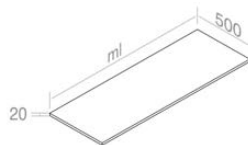

T325P50 TOP FOR VANITY - Price in DOLLAR/ml
TOP POUR VANITÉ - Prix en DOLLAR/ml

FEATURES: Depth 50cm
CARACTÉRISTIQUES: Profondeur 50cm

Finitions

NC - RV $ 1.164,80

GN $ 2.504,32