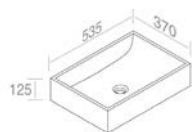

L239T0R0V0 'THIN RECTANGULAR' VESSEL SINK
'THIN RECTANGULAR' LAVABO VASQUE

A045
Ceramic waste
"Dual function"
Drain en porcelaine
Optionnel p. 123

991424-10
Chrome click-clack waste 1¼"
"universal"
Bonde click-clack chrome 1¼"
Optionnel p. 123

FEATURES: No overflow, Without tap hole, Vessel
CARACTÉRISTIQUES: Sans trop plein, Sans trou de robinetterie, Vasque

Finitions	POIDS: 14KG
100	$ 879,20
101	$ 1.099,00
104 - 105	$ 1.142,96
116	$ 1.318,80