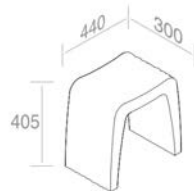

SPECIAL PRODUCTS / PRODUITS SPÉCIAUX

C100VX

'WAVES SEAT' PORCELAIN SHOWER BENCH
BANC DE DOUCHE EN PORCELAINE 'WAVES SEAT'

Finitions

POIDS: 16KG

100

$ 1.047,20

101

$ 1.309,00

104 - 105

$ 1.361,36

107 - 114 - 116 - 121 - 125 - 130 - 131
132 - 133 - 140 - 141 - 142 - 143

$ 1.570,80