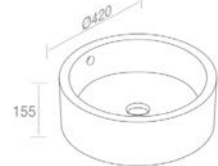

L260T1ROVO 'BOLD RING' VESSEL SINK
'BOLD RING' LAVABO VASQUE

A045
Ceramic waste
"Dual function"
Drain en porcelaine
Optionnel p. 123

991424-10
Chrome click-clack
waste 1 1/4"
"universal"
Bonde click-clack chrome 1 1/4"
Optionnel p. 123

A060
Chrome P-trap
for washbasin
P-trap chrome
pour lavabo
Optionnel p. 124

FEATURES: With overflow, Without tap hole, Vessel
CARACT RISTIQUES: Avec trop plein, Sans trou de robinetterie, Vasque

Finitions	POIDS: 13KG
415 - 420	$ 1.199,52
415G - 415P - 420G - 420P	$ 1.411,20
416G - 416P - 421G - 421P - 430	$ 1.764,00