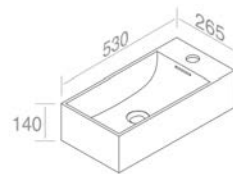

L262T3R1V2 'THIN BRIDGE 50' WALL-HUNG WASHBASIN
'THIN BRIDGE 50' LAVABO MURALE

Fixing kit for wall-hung basins
Kit de fixation pour lavabo murale
Inclus

A045
Ceramic waste "Dual function"
Drain en porcelaine
Optionnel p. 123

991424-10
Chrome click-clack waste 1¼" "universal"
Bonde click-clack chrome 1¼"
Optionnel p. 123

A060
Chrome P-trap for washbasin
P-trap chrome pour lavabo
Optionnel p. 124

FEATURES: With overflow, With tap hole, Wall-hung with right hole
CARACTÉRISTIQUES: Avec trop plein, Avec trou de robinetterie, Murale avec trou à droite

Finitions	POIDS: 10KG
100	$ 778,40
101	$ 973,00
104 - 105	$ 1.011,92
116	$ 1.167,60