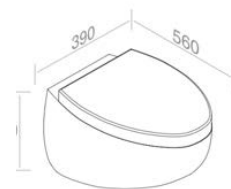

S511TOR0V6 'OVAL' WALL-HUNG TOILET 'OVAL' TOILETTE MURALE

FEATURES: wall-hung with total-clean flushing

A019
Hidden wall mounting fixing kit
for toilets with extensions
Kit de fixation murale cach 
pour toilettes avec extention
Inclus

FEATURES: wall-hung with total-clean flushing
CARACT RISTIQUES: Murale avec chasse d'eau "total clean"

Finitions	POIDS: 30KG
400 - 400G - 400P	$ 3.264,80
401 - 401G - 401P	$ 4.081,00

SEAT SOLD SEPARATLY / SI GE VENDU S PAR MENT

1,400