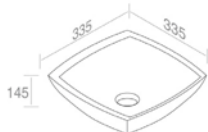

FEATURES: No overflow, Without tap hole, Vessel  
CARACTÉRISTIQUES: Sans trop plein, Sans trou de robinetterie, Vasque

**L233TOROVO** 'BAG ONE' HAND WASHBASIN  
'BAG ONE' LAVABO LAVÉ-MAINS

**A045**  
Ceramic waste  
"Dual function"  
Drain en porcelaine  
**Optionnel p. 123**