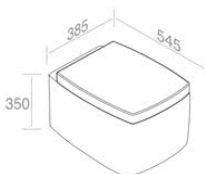

**Finitions** **POIDS: 19KG**

415 - 420	\$ 1.965,88
415G - 415P - 420G - 420P	\$ 2.312,80
416G - 416P - 421G - 421P	\$ 2.891,00

**S571T0R0V1** 'SQUARE' WALL-HUNG TOILET  
'SQUARE' TOILETTE MURALE

**A015**  
Hidden wall mounting fixing kit  
Kit de fixation murale caché  
**Inclus**