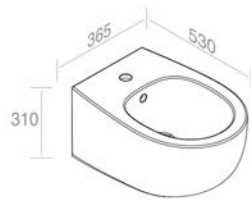

S556T1R1V1 'DOT 2.0' WALL-HUNG BIDET
'DOT 2.0' BIDET MURALE

A015
Hidden wall mounting fixing kit
Kit de fixation murale cach 
Inclus

FEATURES: With overflow, With tap hole, wall-hung
CARACT RISTIQUES: Avec trop plein, Avec trou de robinetterie, Murale

Finitions	POIDS: 19KG
100	$ 1.032,50
101	$ 1.290,63
104 - 105	$ 1.342,25
107 - 114 - 116 - 121 - 125 - 130 - 131 132 - 133 - 140 - 141 - 142 - 143 - 480	$ 1.548,75
481 - 482 - 483	$ 2.312,80
250 - 251 - 255 - 257	$ 3.097,50