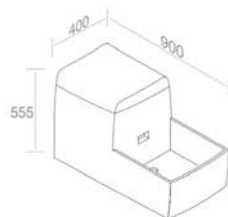

SANI3

S300VX 'SANI3' FEET MASSAGE BATH WITH BENCH
BAIN DE PIED HYDROMASSEUR AVEC SI GE 'SANI3'