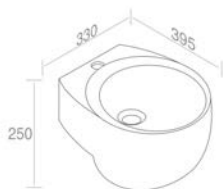

L312TOR1V1 'IDEA SPHERE' HAND WASHBASIN
'IDEA SPHERE' LAVABO LAVE-MAINS

A045
Ceramic waste
"Dual function"
Drain en porcelaine
Optionnel p. 123

991424-10
Chrome click-clack
waste 1¼"
"universal"
Bonde click-clack chrome 1¼"
Optionnel p. 123

A060
Chrome P-trap
for washbasin
P-trap chrome
pour lavabo
Optionnel p. 124

A008
Fixing kit for
wall-hung basins - M8
Kit de fixation pour
lavabo murale - M8
Inclus

FEATURES: No overflow, With tap hole, wall-hung
CARACTÉRISTIQUES: Sans trop plein, Avec trou de robinetterie, Murale

Finitions	POIDS: 9KG
100	$ 820,40
101	$ 1.025,50
104 - 105	$ 1.066,52
480	$ 1.230,60
481 - 482 - 483	$ 1.640,80