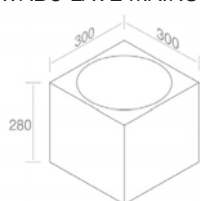

**Finitions**

POIDS: 12KG

100	\$ 820,40
101	\$ 1.025,50
104 - 105	\$ 1.066,52
480	\$ 1.230,60
481 - 482 - 483	\$ 1.640,80

**L310T0RPV1**

'IDEA CUBE' HAND WASHBASIN  
'IDEA CUBE' LAVABO LAVE-MAINS

**A045**

Ceramic waste  
"Dual function"  
Drain en porcelaine  
**Optionnel p. 123**