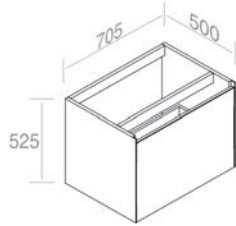

C526M1L70 Vanity in lacquered wood H.52,5 cm
Vanité en bois lacqué H.52,5 cm

FEATURES: Vanity with 1 drawer, Width form 70cm
CARACTÉRISTIQUES: Vanité avec 1 tiroir, Largeur 70cm

Finitions

100	$ 2.472,40
105	$ 2.472,40
116 - 130 - 131 - 132 - 133 140 - 141 - 142 - 143	$ 2.966,88

TOP SOLD SEPARATLY / COMPTOIR VENDU SÉPARÉMENT