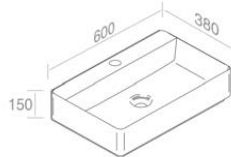

L621TOR1V4 FLY RECTANGULAR CR 60 WALL-HUNG WASHBASIN
FLY RECTANGULAR CR 60 LAVABO MURALE

A045
Ceramic waste
"Dual function"
Drain en porcelaine
Optionnel p. 123

A060
Chrome P-trap
for washbasin
P-trap chrome
pour lavabo
Optionnel p. 124

Fixing kit for
wall-hung basins
Kit de fixation pour
lavabo murale
Inclus

FEATURES: No overflow, With tap hole, Vessel / wall-hung

CARACTÉRISTIQUES: Sans trop plein, Avec trou de robinetterie, Vasque / Murale

Finitions	POIDS: 17KG
415 - 420	$ 2.175,32
415G - 415P - 420G - 420P	$ 2.559,20
416G - 416P - 421G - 421P	$ 3.199,00