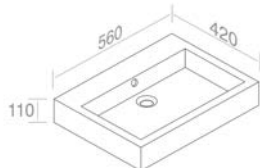

L287T1RPV1 'BOLD TANK 56' WALL-HUNG WASHBASIN
'BOLD TANK 56' LAVABO MURALE

A045
Ceramic waste "Dual function"
Drain en porcelaine
Optionnel p. 123

991424-10
Chrome click-clack waste 1/4" "universal"
Bonde click-clack chrome 1/4"
Optionnel p. 123

Fixing kit for wall-hung basins
Kit de fixation pour lavabo murale
Inclus

A060
Chrome P-trap for washbasin
P-trap chrome pour lavabo
Optionnel p. 124

FEATURES: With overflow, Without tap hole, wall-hung
CARACTÉRISTIQUES: Avec trop plein, Sans trou de robinetterie, Murale

Finitions	POIDS: 15KG
415 - 420	$ 1.927,80
415G - 415P - 420G - 420P	$ 2.268,00
416G - 416P - 421G - 421P - 430	$ 2.835,00