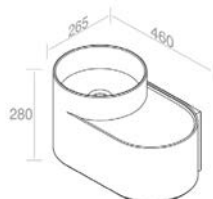

KOMBO

HAND WASHBASINS - LAVABOS LAVE-MAINS

L468T0RPV1 'KOMBO TONDO' HAND WASHBASIN 'KOMBO TONDO' LAVABO LAVE-MAINS

A045
Ceramic waste
"Dual function"
Drain en porcelaine
Optionnel p. 123

991424-10
Chrome click-clack
waste 1¼"
"universal"
Bonde click-clack chrome 1¼"
Optionnel p. 123

A060
Chrome P-trap
for washbasin
P-trap chrome
pour lavabo
Optionnel p. 124

A008
Fixing kit for
wall-hung basins - M8
Kit de fixation pour
lavabo murale - M8
Inclus

FEATURES: No overflow, Without tap hole, wall-hung
CARACTÉRISTIQUES: Sans trop plein, Sans trou de robinetterie, Murale

Finitions

100	$ 1.055,60
101	$ 1.319,50
104 - 105	$ 1.372,28
107 - 114 - 116 - 121 - 125 - 130 - 131 132 - 133 - 140 - 141 - 142 - 143	$ 1.583,40