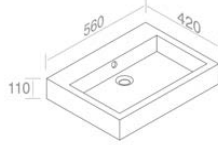

L287T1RPV1 'BOLD TANK 56' WALL-HUNG WASHBASIN
'BOLD TANK 56' LAVABO MURALE

A045
Ceramic waste
"Dual function"
Drain en porcelaine
Optionnel p. 123

991424-10
Chrome click-clack waste 1¼"
"universal"
Bonde click-clack chrome 1¼"
Optionnel p. 123

Fixing kit for
wall-hung basins
Kit de fixation pour
lavabo murale
Inclus

A060
Chrome P-trap
for washbasin
P-trap chrome
pour lavabo
Optionnel p. 124

FEATURES: With overflow, Without tap hole, wall-hung
CARACTÉRISTIQUES: Avec trop plein, Sans trou de robinetterie, Murale

Finitions	POIDS: 15KG
100	$ 1.134,00
101	$ 1.417,50
104 - 105	$ 1.474,20
116 - 480	$ 1.701,00
481 - 482 - 483	$ 2.268,00