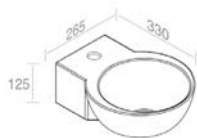

L266T0R1V1 'SPOT MINI WALL' HAND WASHBASIN
'SPOT MINI WALL' LAVABO LAVE-MAINS

A045
Ceramic waste
"Dual function"
Drain en porcelaine
Optionnel p. 123

991424-10
Chrome click-clack
waste 1¼"
"universal"
Bonde click-clack chrome 1¼"
Optionnel p. 123

A060
Chrome P-trap
for washbasin
P-trap chrome
pour lavabo
Optionnel p. 124

Fixing kit for
wall-hung basins
Kit de fixation pour
lavabo murale
Inclus

FEATURES: No overflow, With tap hole, wall-hung
CARACTÉRISTIQUES: Sans trop plein, Avec trou de robinetterie, Murale

Finitions	POIDS: 5KG
100	$ 406,00
101	$ 507,50
104 - 105	$ 527,80