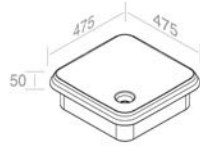

L609TOROV5 SEMI-RECESSED WASHBASIN 'CLASS SQUARE'
LAVABO SEMI-ENCASTRÉ 'CLASS SQUARE'

A045
Ceramic waste
"Dual function"
Drain en porcelaine
Optionnel p. 123

991424-10
Chrome click-clack
waste 1¼"
"universal"
Bonde click-clack chrome 1¼"
Optionnel p. 123

FEATURES: No overflow, Without tap hole, recessed
CARACTÉRISTIQUES: Sans trop plein, Sans trou de robinetterie, Encastré

Finitions	
100	$ 884,80
101	$ 1.106,00
104 - 105	$ 1.150,24
250 - 251 - 255 - 257	$ 2.654,40