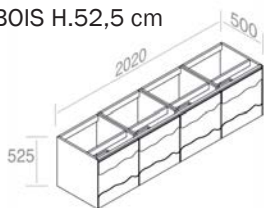

C525M4L50 WOOD VANITY H.52,5 cm
VANITÉ EN BOIS H.52,5 cm

FEATURES: Vanity with 4 drawers, Width form 50cm
CARACTÉRISTIQUES: Vanité avec 4 tiroirs, Largeur 50cm

Finitions

101NC - 101RV - 105NC - 105RV

POIDS: 31KG

$ 9.531,20

TOP SOLD SEPARATLY / COMPTOIR VENDU SÉPARÉMENT