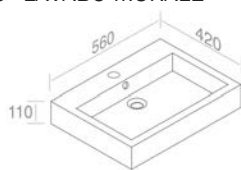

L287T1R1V1 'BOLD TANK 56' WALL-HUNG WASHBASIN
'BOLD TANK 56' LAVABO MURALE

A045
Ceramic waste
"Dual function"
Drain en porcelaine
Optionnel p. 123

991424-10
Chrome click-clack
waste 1 1/4"
"universal"
Bonde click-clack chrome 1 1/4"
Optionnel p. 123

Fixing kit for
wall-hung basins
Kit de fixation pour
lavabo murale
Inclus

A060
Chrome P-trap
for washbasin
P-trap chrome
pour lavabo
Optionnel p. 124

FEATURES: With overflow, With tap hole, wall-hung
CARACTÉRISTIQUES: Avec trop plein, Avec trou de robinetterie, Murale

Finitions	POIDS: 15KG
415 - 420	$ 1.927,80
415G - 415P - 420G - 420P	$ 2.268,00
416G - 416P - 421G - 421P - 430	$ 2.835,00