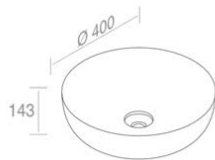

L671TOROVO ELITE ROUND S VESSEL SINK
ELITE ROUND S LAVABO VASQUE

A045
Ceramic waste
"Dual function"
Drain en porcelaine
Optionnel p. 123

A060
Chrome P-trap
for washbasin
P-trap chrome
pour lavabo
Optionnel p. 124

FEATURES: No overflow, Without tap hole, Vessel
CARACTÉRISTIQUES: Sans trop plein, Sans trou de robinetterie, Vasque

Finitions **POIDS: 9KG**

460	$ 1.318,52
467B - 467G - 467P - 467R - 468G	$ 1.551,20
469G	$ 1.706,32
460G - 460P - 461 - 470G 476B - 476G - 476P - 476R	$ 1.939,00
461G - 461P - 462 - 462G 462P - 463 - 463G - 463P	$ 2.326,80