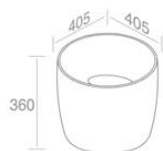

L106TOR0VO 'THIN PILLAR TWO' VESSEL SINK
'THIN PILLAR TWO' LAVABO VASQUE

A060
Chrome P-trap
for washbasin
P-trap chrome
pour lavabo
Optionnel p. 124

FEATURES: No overflow, Without tap hole, Vessel
CARACTÉRISTIQUES: Sans trop plein, Sans trou de robinetterie, Vasque

Finitions	POIDS: 20KG
100	$ 1.422,40
101	$ 1.778,00
104 - 105	$ 1.849,12
107 - 114 - 116 - 121 - 125 - 130 - 131 132 - 133 - 140 - 141 - 142 - 143 - 480	$ 2.133,60
481 - 482 - 483	$ 2.844,80
250 - 251 - 255 - 257	$ 4.267,20
258 - 260 - 350 - 351	$ 4.978,40