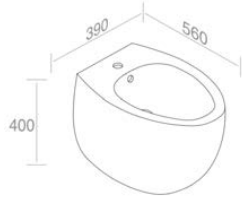

S542T1R1VO 'OVAL' FLOOR STANDING BIDET
'OVAL' BIDET AU SOL

A014
Hidden, floor mounting
fixing kit
Kit de fixation
au sol, caché
Inclus

FEATURES: With overflow, With tap hole, Floor mounted
CARACTÉRISTIQUES: Avec trop plein, Avec trou de robinetterie, Au sol

Finitions	POIDS: 31KG
100SW	$ 3.354,40
101SW - 104SW - 105SW	$ 4.193,00