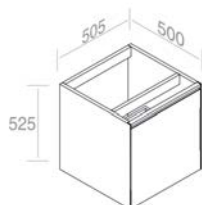

C526M1L50 Vanity in lacquered wood H.52,5 cm
Vanité en bois lacqué H.52,5 cm

FEATURES: Vanity with 1 drawer, Width form 50cm
CARACTÉRISTIQUES: Vanité avec 1 tiroir, Largeur 50cm

Finitions

100	$ 1.881,60
105	$ 1.881,60
116 - 130 - 131 - 132 - 133 140 - 141 - 142 - 143	$ 2.257,92

TOP SOLD SEPARATLY / COMPTOIR VENDU SÉPARÉMENT