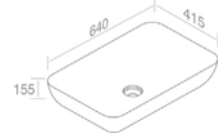

L603TOROVO ELITE RECTANGULAR VESSEL SINK
ELITE RECTANGULAR LAVABO VASQUE

A045
Ceramic waste
"Dual function"
Drain en porcelaine
Optionnel p. 123

A060
Chrome P-trap
for washbasin
P-trap chrome
pour lavabo
Optionnel p. 124

FEATURES: No overflow, Without tap hole, Vessel
CARACT RISTIQUES: Sans trop plein, Sans trou de robinetterie, Vasque

Finitions	POIDS: 15KG
415 - 420	$ 2.103,92
415G - 415P - 420G - 420P	$ 2.475,20
416G - 416P - 421G - 421P	$ 3.094,00