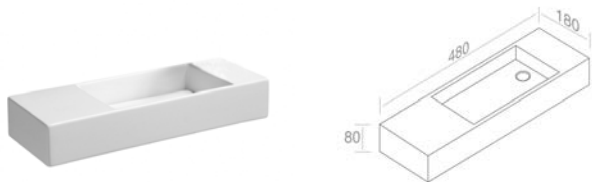

L321T0RPV2 RETTANGOLARE PLUS HAND WASHBASIN
RETTANGOLARE PLUS LAVABO LAVE-MAINS

FEATURES: No overflow, Without tap hole, wall-hung with right hole
CARACTÉRISTIQUES: Sans trop plein, Sans trou de robinetterie, Murale avec trou à droite

Finitions	POIDS: 6KG
100	$ 504,00
101	$ 630,00
104 - 105	$ 655,20
107 - 114 - 116 - 121 - 125 - 130 - 131 132 - 133 - 140 - 141 - 142 - 143 - 480	$ 756,00
481 - 482 - 483	$ 1.008,00