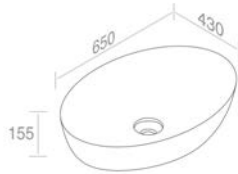

L600TOR0VO ELITE OVAL WASHBASIN
ELITE OVAL LAVABO

A045
Ceramic waste
"Dual function"
Drain en porcelaine
Optionnel p. 123

A060
Chrome P-trap
for washbasin
P-trap chrome
pour lavabo
Optionnel p. 124

FEATURES: No overflow, Without tap hole, Vessel
CARACTÉRISTIQUES: Sans trop plein, Sans trou de robinetterie, Vasque

Finitions	POIDS: 14KG
100	$ 1.159,20
101	$ 1.449,00
104 - 105	$ 1.506,96
107 - 114 - 116 - 121 - 125 - 130 - 131 132 - 133 - 140 - 141 - 142 - 143 - 480	$ 1.738,80
481 - 482 - 483	$ 2.318,40
250 - 251 - 255 - 257	$ 3.477,60
252 - 253 - 258 - 260 - 350 - 351	$ 4.057,20