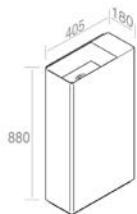

L635TOR0VP 'FLY TOWER' HAND WASHBASIN
'FLY TOWER' LAVABO LAVE-MAINS

A014
Hidden, floor mounting fixing kit
Kit de fixation au sol, caché
Inclus

A045
Ceramic waste "Dual function"
Drain en porcelaine
Optionnel p. 123

A060
Chrome P-trap for washbasin
P-trap chrome pour lavabo
Optionnel p. 124

P001
Towel-rail L180
Barre à serviette 180mm
Optionnel p. 123

FEATURES: No overflow, Without tap hole, with wall drain
CARACTÉRISTIQUES: Sans trop plein, Avec trou de robinetterie, Avec drain au mur

Finitions	POIDS: 29KG
100	$ 1.318,80
101	$ 1.648,50
104 - 105	$ 1.714,44
107 - 114 - 116 - 121 - 125 - 130 - 131 132 - 133 - 140 - 141 - 142 - 143	$ 1.978,20
250 - 251 - 255 - 257	$ 3.956,40