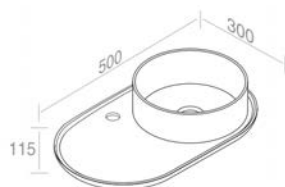

L503TORSVO 'KOMBO CURVY' HAND WASHBASIN
'KOMBO CURVY' LAVABO LAVE-MAINS

A045
Ceramic waste
"Dual function"
Drain en porcelaine
Optionnel p. 123

991424-10
Chrome click-clack
waste 1¼"
"universal"
Bonde click-clack chrome 1¼"
Optionnel p. 123

A060
Chrome P-trap
for washbasin
P-trap chrome
pour lavabo
Optionnel p. 124

FEATURES: No overflow, With left tap hole, Vessel
CARACTÉRISTIQUES: Sans trop plein, Avec trou à gauche, Vasque

Finitions

100	$ 688,80
101	$ 861,00
104 - 105	$ 895,44
107 - 114 - 116 - 121 - 125 - 130 - 131 132 - 133 - 140 - 141 - 142 - 143	$ 1.033,20