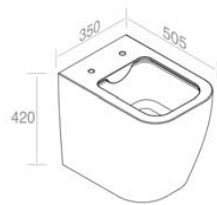

S591TOROV7 'QUO' FLOOR STANDING TOILET
'QUO' TOILETTE AU SOL

A014
Hidden, floor mounting
fixing kit
Kit de fixation
au sol, cach 
Inclus

FEATURES: floor with total-clean flushing

CARACT RISTIQUES: Au sol avec chasse d'eau "total clean"

Finitions

415 - 420	$ 2.227,68
415G - 415P - 420G - 420P	$ 2.620,80
416G - 416P - 421G - 421P - 430	$ 3.276,00

SEAT SOLD SEPARATLY / SI GE VENDU S PAR MENT