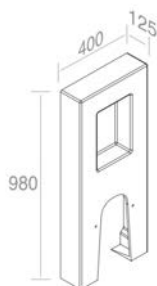

C302VX 'WALL TWO' PORCELAIN PANEL FOR BIDET WITH TOWEL HOLDER
'WALL TWO' PANNEAU DE PORCELAINE POUR BIDET AVEC BARRE À SERVIETTE

Finitions	POIDS: 25KG
100	$ 991,20
101	$ 1.239,00
104 - 105	$ 1.288,56
107 - 114 - 116 - 121 - 125 - 130 - 131 132 - 133 - 140 - 141 - 142 - 143 - 480	$ 1.486,80
481 - 482 - 483	$ 1.982,40