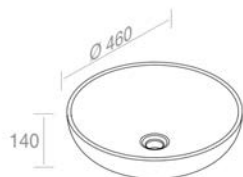

'400

L241TOROVO 'THIN TONDO' VESSEL SINK
'THIN TONDO' LAVABO VASQUE

A045
Ceramic waste
"Dual function"
Drain en porcelaine
Optionnel p. 123

991424-10
Chrome click-clack
waste 1¼"
"universal"
Bonde click-clack chrome 1¼"
Optionnel p. 123

A060
Chrome P-trap
for washbasin
P-trap chrome
pour lavabo
Optionnel p. 124

FEATURES: No overflow, Without tap hole, Vessel
CARACTÉRISTIQUES: Sans trop plein, Sans trou de robinetterie, Vasque

Finitions **POIDS: 11KG**

400 - 400G - 400P **$ 1.344,00**

401 - 401G - 401P **$ 1.680,00**