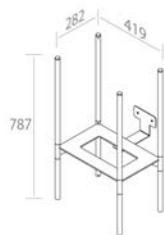

Finitions

100	$ 2.629,20
101	$ 3.286,50
104 - 105	$ 3.417,96
107 - 116 - 130 - 131 - 132 - 133 140 - 141 - 142 - 143 - 480	$ 3.943,80
481 - 482 - 483	$ 5.258,40

A804VX STAINLESS STEEL FRAME FOR BASIN POLI Ø44cm
STRUCTURE EN ACIER INOXIDABLE POUR LAVABO POLI Ø44cm