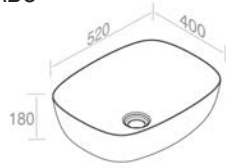

L683TOROVO 'VESS 52' WASHBASIN
'VESS 52' LAVABO

A045
Ceramic waste
"Dual function"
Drain en porcelaine
Optionnel p. 123

A060
Chrome P-trap
for washbasin
P-trap chrome
pour lavabo
Optionnel p. 124

FEATURES: No overflow, Without tap hole, Vessel
CARACTÉRISTIQUES: Sans trop plein, Sans trou de robinetterie, Vasque

Finitions	POIDS: 12KG
100	$ 1.260,00
101	$ 1.575,00
104 - 105	$ 1.638,00
107 - 114 - 116 - 121 - 125 - 130 - 131 132 - 133 - 140 - 141 - 142 - 143	$ 1.890,00
250 - 251 - 255 - 257	$ 3.780,00
252 - 253 - 258 - 260 - 350 - 351	$ 4.410,00