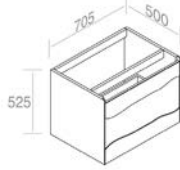

**Finitions**

101NC - 101RV - 105NC - 105RV

POIDS: 31KG

\$ 9.531,20

TOP SOLD SEPARATLY / COMPTOIR VENDU SÉPARÉMENT

**C525M1L70** WOOD VANITY H.52,5 cm  
VANITÉ EN BOIS H.52,5 cm

FEATURES: Vanity with 1 drawer, Width form 70cm  
CARACTÉRISTIQUES: Vanité avec 1 tiroir, Largeur 70cm