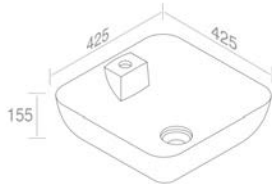

L606TOR1VO ELITE SQUARE CR WASHBASIN
ELITE SQUARE CR LAVABO

A045
Ceramic waste
"Dual function"
Drain en porcelaine
Optionnel p. 123

A060
Chrome P-trap
for washbasin
P-trap chrome
pour lavabo
Optionnel p. 124

FEATURES: No overflow, With tap hole, Vessel
CARACTÉRISTIQUES: Sans trop plein, Avec trou de robinetterie, Vasque

Finitions	POIDS: 10KG
100	$ 1.044,40