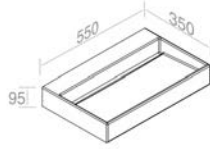

P35

WASHBASINS / LAVABOS

L010T1RPV4 P35 RECTANGULAR L55 WALL-HUNG WASHBASIN
P35 RECTANGULAR L55 LAVABO MURALE

Fixing kit for wall-hung basins
Kit de fixation pour lavabo murale
Inclus

A060
Chrome P-trap for washbasin
P-trap chrome pour lavabo
Optionnel p. 124

A510
BLACK POWDER COATED STEEL
FRAME FOR L010
STRUCTURE EN ACIER NOIR
(POWDER COATED) POUR L010
Optionnel p. 109

FEATURES: With overflow, Without tap hole, Vessel / wall-hung, Hidden drain
CARACTÉRISTIQUES: Sans trop plein, Sans trou de robinetterie, Vasque / Murale, Drain caché

Finitions	POIDS: 11KG
100	$ 1.072,40
101	$ 1.340,50
104 - 105	$ 1.394,12
107 - 114 - 116 - 121 - 125 - 130 - 131 132 - 133 - 140 - 141 - 142 - 143 - 480	$ 1.608,60
481 - 482 - 483	$ 2.144,80
250 - 251 - 255 - 257	$ 3.217,20
252 - 253 - 258 - 260 - 350 - 351	$ 3.753,40