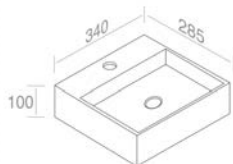

MINI

HAND WASHBASINS - LAVABOS LAVE-MAINS

L219TOR1V1 'THIN RETT.SMALL' HAND WASHBASIN 'THIN RETT.SMALL' LAVABO LAVE-MAINS

A045
Ceramic waste
"Dual function"
Drain en porcelaine
Optionnel p. 123

A060
Chrome P-trap
for washbasin
P-trap chrome
pour lavabo
Optionnel p. 124

991424-10
Chrome click-clack
waste 1¼"
"universal"
Bonde click-clack chrome 1¼"
Optionnel p. 123

Fixing kit for
wall-hung basins
Kit de fixation pour
lavabo murale
Inclus

FEATURES: No overflow, With tap hole, wall-hung
CARACTÉRISTIQUES: Sans trop plein, Avec trou de robinetterie, Murale

Finitions	POIDS: 6KG
100	$ 425,60
101	$ 532,00
104 - 105	$ 553,28
107 - 114 - 116 - 121 - 125 - 130 - 131 132 - 133 - 140 - 141 - 142 - 143	$ 638,40