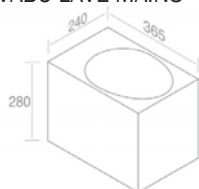

L311TORPV1 'IDEA BOX' HAND WASHBASIN
'IDEA BOX' LAVABO LAVE-MAINS

A045
Ceramic waste
"Dual function"
Drain en porcelaine
Optionnel p. 123

991424-10
Chrome click-clack
waste 1¼"
"universal"
Bonde click-clack chrome 1¼"
Optionnel p. 123

A060
Chrome P-trap
for washbasin
P-trap chrome
pour lavabo
Optionnel p. 124

A008
Fixing kit for
wall-hung basins - M8
Kit de fixation pour
lavabo murale - M8
Inclus

FEATURES: No overflow, Without tap hole, wall-hung
CARACTÉRISTIQUES: Sans trop plein, Sans trou de robinetterie, Murale

Finitions	POIDS: 12KG
100	$ 820,40
101	$ 1.025,50
104 - 105	$ 1.066,52
480	$ 1.230,60
481 - 482 - 483	$ 1.640,80