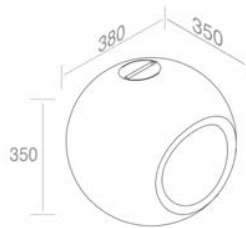

C800VX

'MSOUND' PORCELAIN NATURAL AMPLIFIER FOR SMARTPHONE
AMPLIFICATEUR NATUREL EN PORCELAINE POUR T L PHONE INTELLIGENT 'MSOUND'

Finitions

POIDS: 16KG

100	$ 882,00
101	$ 1.102,50
104 - 105	$ 1.146,60
107 - 114 - 116 - 121 - 125 - 130 - 131 132 - 133 - 140 - 141 - 142 - 143 - 480	$ 1.323,00
481 - 482 - 483	$ 1.764,00
250 - 251	$ 2.646,00