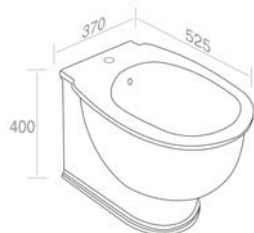

**Finitions**

POIDS: 29KG

100	\$ 1.262,80
101	\$ 1.578,50
104 - 105	\$ 1.641,64
250 - 251 - 255 - 257	\$ 3.788,40
252 - 253 - 258 - 260 - 350 - 351	\$ 4.419,80

**S582T1R1V0** 'PRINCESS' FLOOR STANDING BIDET  
BIDET AU SOL 'PRINCESS'