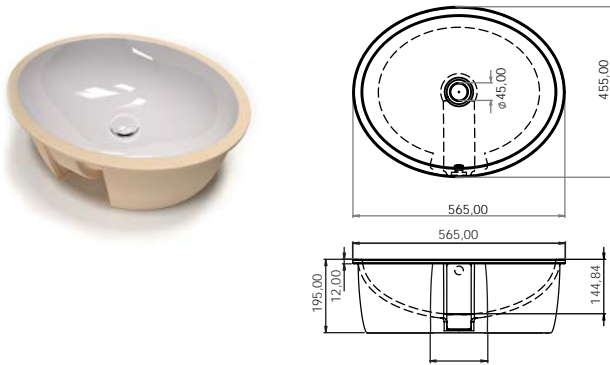

L201T1R0V8 OVAL UNDERMOUNT WASHBASIN
OVAL LAVABO SOUS COMPTOIR

FEATURES: With overflow, Without tap hole, Undermount
CARACTÉRISTIQUES: Avec trop plein, Sans trou de robinetterie, Sous comptoir

Finitions	POIDS: 5KG
100	$ 779,00
101	$ 979,00
104 - 105	$ 1019,00