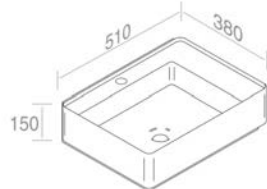

L640TOR1V4 FLY SOSPEO RECTANGULAR PLUS WALL-HUNG WASHBASIN
FLY SOSPEO RECTANGULAR PLUS LAVABO MURALE

A045
Ceramic waste
"Dual function"
Drain en porcelaine
Optionnel p. 123

A060
Chrome P-trap
for washbasin
P-trap chrome
pour lavabo
Optionnel p. 124

Fixing kit for
wall-hung basins
Kit de fixation pour
lavabo murale
Inclus

Finitions	POIDS: 15KG
460	$ 1.718,36
468G	$ 2.021,60
460G - 460P - 461	$ 2.527,00
461G - 461P - 462 - 462G 462P - 463 - 463G - 463P	$ 3.032,40

FEATURES: No overflow, With tap hole, Vessel / wall-hung
CARACT RISTIQUES: Sans trop plein, Avec trou de robinetterie, Vasque / Murale