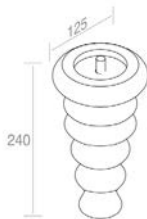

A081VX PORCELAIN LEG FOR 'CLASS' VANITIES
PATTE EN PORCELAINE POUR VANITÉS 'CLASS'

Finitions	
100	$ 252,00
104	$ 327,60
250 - 251 - 255 - 257	$ 756,00