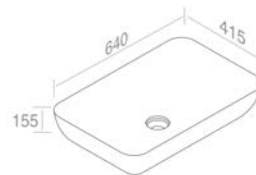

L603TOROVO ELITE RECTANGULAR VESSEL SINK
ELITE RECTANGULAR LAVABO VASQUE

A045
Ceramic waste
"Dual function"
Drain en porcelaine
Optionnel p. 123

A060
Chrome P-trap
for washbasin
P-trap chrome
pour lavabo
Optionnel p. 124

FEATURES: No overflow, Without tap hole, Vessel
CARACTÉRISTIQUES: Sans trop plein, Sans trou de robinetterie, Vasque

Finitions **POIDS: 15KG**

460	$ 2.103,92
467B - 467G - 467P - 467R - 468G	$ 2.475,20
469G	$ 2.722,72
460G - 460P - 461 - 470G 476B - 476G - 476P - 476R	$ 3.094,00
461G - 461P - 462 - 462G 462P - 463 - 463G - 463P	$ 3.712,80