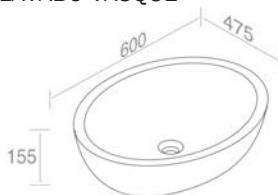

L280T1ROVO 'BOLD OVAL' VESSEL SINK
'BOLD OVAL' LAVABO VASQUE

A045
Ceramic waste
"Dual function"
Drain en porcelaine
Optionnel p. 123

991424-10
Chrome click-clack
waste 1¼"
"universal"
Bonde click-clack chrome 1¼"
Optionnel p. 123

A060
Chrome P-trap
for washbasin
P-trap chrome
pour lavabo
Optionnel p. 124

FEATURES: With overflow, Without tap hole, Vessel
CARACTÉRISTIQUES: Avec trop plein, Sans trou de robinetterie, Vasque

Finitions **POIDS: 19KG**

400 - 400G - 400P **$ 2.044,00**

401 - 401G - 401P **$ 2.555,00**