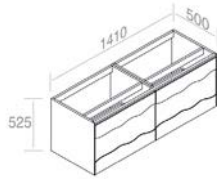

C525M2L70 WOOD VANITY H.52,5 cm
VANITÉ EN BOIS H.52,5 cm

FEATURES: Vanity with 2 drawers, Width form 70cm
CARACTÉRISTIQUES: Vanité avec 2 tiroirs, Largeur 70cm

Finitions

101NC - 101RV - 105NC - 105RV $ 5.938,80

TOP SOLD SEPARATLY / COMPTOIR VENDU SÉPARÉMENT