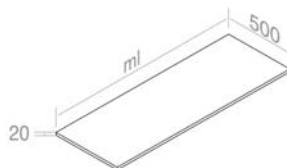

T325P50 TOP FOR VANITY - Price in DOLLAR/ml
TOP POUR VANITÉ - Prix en DOLLAR/ml

FEATURES: Depth 50cm
CARACTÉRISTIQUES: Profondeur 50cm

Finitions

NC - RV	$ 1.164,80
GN	$ 2.504,32