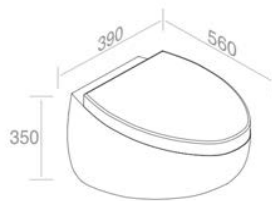

S511T0R0V6 'OVAL' WALL-HUNG TOILET 'OVAL' TOILETTE AU MUR

A019
Hidden wall mounting fixing kit
for toilets with extensions
Kit de fixation murale caché
pour toilettes avec extension
Inclus

FEATURES: wall-hung with total-clean flushing
CARACTÉRISTIQUES: Murale avec chasse d'eau "total clean"

Finitions	POIDS: 30KG
415 - 420	$ 2.775,08
415G - 415P - 420G - 420P	$ 3.264,80
416G - 416P - 421G - 421P	$ 4.081,00

SEAT SOLD SEPARATLY / SIÈGE VENDU SÉPARÉMENT