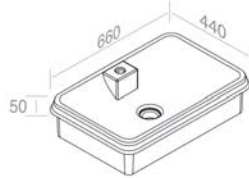

L612TOR1V5 SEMI-RECESSED WASHBASIN 'CLASS RECTANGULAR CR'
LAVABO SEMI-ENCASTRÉ 'CLASS RECTANGULAR CR'

FEATURES: No overflow, With tap hole, Recessed
CARACTÉRISTIQUES: Sans trop plein, Avec trou de robinetterie, Encastré

Finitions

100	$ 1.226,40
101	$ 1.533,00
104 - 105	$ 1.594,32
250 - 251 - 255 - 257	$ 3.679,20