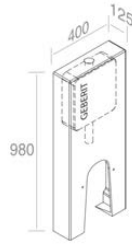

COMPLEMENTS

DECOR

C301VX

'WALL ONE' PORCELAIN COVER WITH GEBERIT FLUSHING SYSTEM FOR WC
'WALL ONE' EN PORCELAINE AVEC SYTÈME DE CHASSE GEBERIT POUR TOILETTE