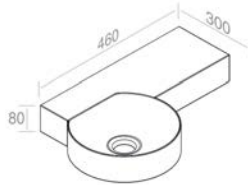

L325T0RPV1 ACQUAFREDDA TONDO PLUS HAND WASHBASIN
ACQUAFREDDA TONDO PLUS LAVABO LAVE-MAINS

FEATURES: No overflow, Without tap hole, wall-hung
CARACTÉRISTIQUES: Sans trop plein, Sans trou de robinetterie, Murale

Finitions	POIDS: 5KG
100	$ 518,00
101	$ 651,38
104 - 105	$ 673,40
107 - 114 - 116 - 121 - 125 - 130 - 131 132 - 133 - 140 - 141 - 142 - 143	$ 777,00