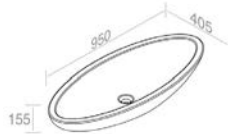

L225T0ROVO 'BOLD OVAL XL' VESSEL SINK
'BOLD OVAL XL' LAVABO VASQUE

A045
Ceramic waste
"Dual function"
Drain en porcelaine
Optionnel p. 123

991424-10
Chrome click-clack waste 1¼"
"universal"
Bonde click-clack chrome 1¼"
Optionnel p. 123

A060
Chrome P-trap
for washbasin
P-trap chrome
pour lavabo
Optionnel p. 124

FEATURES: No overflow, Without tap hole, Vessel
CARACTÉRISTIQUES: Sans trop plein, Sans trou de robinetterie, Vasque

Finitions	POIDS: 18KG
100	$ 1.584,80
101	$ 1.981,00
104 - 105	$ 2.060,24
116	$ 2.377,20