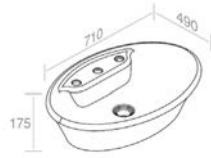

L489TOR3V0 'PRINCESS CR' OVAL VESSEL SINK
'PRINCESS CR' OVALE LAVABO VASQUE

A045
Ceramic waste
"Dual function"
Drain en porcelaine
Optionnel p. 121

FEATURES: No overflow, With 3 tap holes, Vessel
CARACTÉRISTIQUES: Sans trop plein, Avec 3 trous, Vasque

Finitions

467B - 467G - 467P - 467R	$ 2.570,40
476B - 476G - 476P - 476R	$ 3.213,00