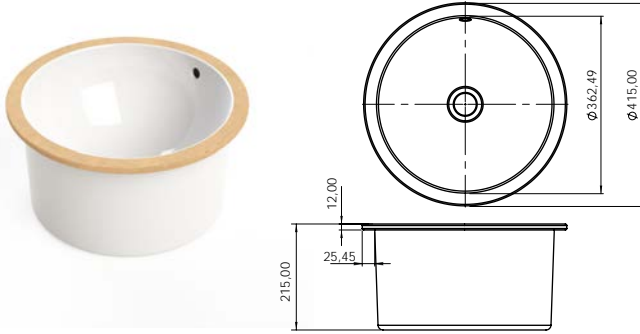

L190T1R0V8 ROUND UNDERMOUNT WASHBASIN
ROUND LAVABO SOUS COMPTOIR

FEATURES: With overflow, Without tap hole, Undermount
CARACTÉRISTIQUES: Avec trop plein, Sans trou de robinetterie, Sous comptoir

Finitions	POIDS: 5KG
100	$ 599,00
101	$ 759,00
104 - 105	$ 799,00