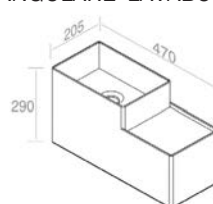

L469T0RPV1 'KOMBO RETTANGOLARE' HAND WASHBASIN 'KOMBO RETTANGOLARE' LAVABO LAVE-MAINS

A045
Ceramic waste
"Dual function"
Drain en porcelaine
Optionnel p. 123

991424-10
Chrome click-clack
waste 1¼"
"universal"
Bonde click-clack chrome 1¼"
Optionnel p. 123

A060
Chrome P-trap
for washbasin
P-trap chrome
pour lavabo
Optionnel p. 124

A008
Fixing kit for
wall-hung basins - M8
Kit de fixation pour
lavabo murale - M8
Inclus

FEATURES: No overflow, Without tap hole, wall-hung
CARACTÉRISTIQUES: Sans trop plein, Sans trou de robinetterie, Murale

Finitions

100	$ 1.094,80
101	$ 1.368,50
104 - 105	$ 1.423,24
107 - 114 - 116 - 121 - 125 - 130 - 131 132 - 133 - 140 - 141 - 142 - 143	$ 1.642,20