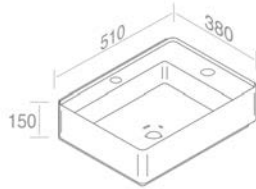

L640TOR2V4 FLY SOSPEO RECTANGULAR PLUS WALL-HUNG WASHBASIN
FLY SOSPEO RECTANGULAR PLUS LAVABO MURALE

A045
Ceramic waste
"Dual function"
Drain en porcelaine
Optionnel p. 123

A060
Chrome P-trap
for washbasin
P-trap chrome
pour lavabo
Optionnel p. 124

Fixing kit for
wall-hung basins
Kit de fixation pour
lavabo murale
Inclus

Finitions	POIDS: 15KG
460	$ 1.718,36
468G	$ 2.021,60
460G - 460P - 461	$ 2.527,00
461G - 461P - 462 - 462G 462P - 463 - 463G - 463P	$ 3.032,40

FEATURES: No overflow, With 2 tap holes, Vessel / wall-hung
CARACT RISTIQUES: Sans trop plein, Avec 2 trous, Vasque / Murale