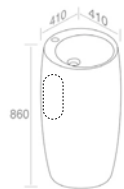

L100TOR1VP 'SPOT TOTEM ONE' FREESTANDING BASIN 'SPOT TOTEM ONE' LAVABO AUTOPORTANT

A007
Fixing kit for freestanding washbasin
Kit de fixation pour lavabo autoportant
Inclus

A060
Chrome P-trap for washbasin
P-trap chrome pour lavabo
Optionnel p. 124

A045
Ceramic waste "Dual function"
Drain en porcelaine
Optionnel p. 123

991424-10
Chrome click-clack waste 1¼" "universal"
Bonde click-clack chrome 1¼"
Optionnel p. 123

FEATURES: No overflow, With tap hole, with wall drain

CARACTÉRISTIQUES: Sans trop plein, Avec trou de robinetterie, Avec drain au mur

Finitions	POIDS: 35KG
100SW	$ 9.296,00
101SW - 104SW - 105SW	$ 11.620,00