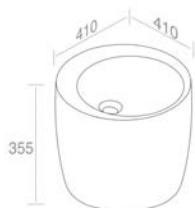

L101TOROVO 'SPOT TOTEM' VESSEL SINK
'SPOT TOTEM' LAVABO VASQUE

A045
Ceramic waste
"Dual function"
Drain en porcelaine
Optionnel p. 123

991424-10
Chrome click-clack
waste 1¼"
"universal"
Bonde click-clack chrome 1¼"
Optionnel p. 123

FEATURES: No overflow, Without tap hole, Vessel
CARACTÉRISTIQUES: Sans trop plein, Sans trou de robinetterie, Vasque

Finitions	POIDS: 17KG
100	$ 1.377,60
101	$ 1.722,00
104 - 105	$ 1.790,88
107 - 114 - 116 - 121 - 125 - 130 - 131 132 - 133 - 140 - 141 - 142 - 143 - 480	$ 2.066,40
481 - 482 - 483	$ 2.755,20
250 - 251 - 255 - 257	$ 4.132,80
252 - 253 - 258 - 260 - 350 - 351	$ 4.821,60