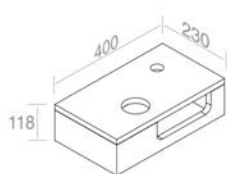

C393RDV1F3 SMALL WOOD TOP FOR HAND WASHBASIN
PETIT COMPTOIR EN BOIS POUR LAVABO LAVE-MAIN

FEATURES: With right tap hole, wall-hung, with left drain hole 75mm
CARACTÉRISTIQUES: Avec trou de robinetterie à droite, Murale, Avec trou de drain à gauche 75mm

Finitions	POIDS: 6KG
OT	$ 350,00