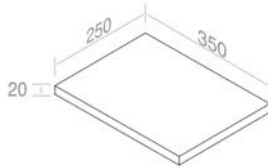

Finitions

N/A	$ 14,00

M510 Porcelain shelf L.250
Tablette de porcelaine 250mm