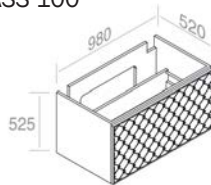

C290M1L100 VANITY 'CLASS 100'
VANITÉ 'CLASS 100'

FEATURES: Vanity with 1 drawer, Widht 100cm
CARACTÉRISTIQUES: Vanité avec 1 tiroir, Largeur 100cm

Finitions

POIDS: 45KG

100	$ 9.228,80
100G - 100P	$ 9.690,24
104	$ 12.920,32
104G - 104P	$ 13.843,20