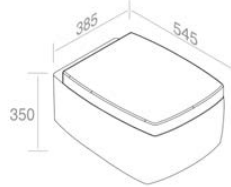

**S521TOROV1** 'SQUARE' WALL-HUNG TOILET  
'SQUARE' TOILETTE MURALE

**A015**  
Hidden wall mounting fixing kit  
Kit de fixation murale caché  
Optionnel p. 124

FEATURES: wall-hung  
CARACTÉRISTIQUES: Murale