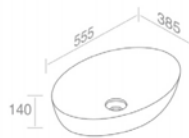

L616TOROVO ELITE OVAL M VESSEL SINK
ELITE OVAL M LAVABO VASQUE

A045
Ceramic waste
"Dual function"
Drain en porcelaine
Optionnel p. 123

A060
Chrome P-trap
for washbasin
P-trap chrome
pour lavabo
Optionnel p. 124

FEATURES: No overflow, Without tap hole, Vessel
CARACTÉRISTIQUES: Sans trop plein, Sans trou de robinetterie, Vasque

Finitions	POIDS: 12KG
460	$ 1.551,76
467B - 467G - 467P - 467R - 468G	$ 1.825,60
469G	$ 2.008,16
460G - 460P - 461 - 470G 476B - 476G - 476P - 476R	$ 2.282,00
461G - 461P - 462 - 462G 462P - 463 - 463G - 463P	$ 2.738,40