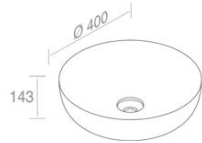

L671TOROVO ELITE ROUND S VESSEL SINK
ELITE ROUND S LAVABO VASQUE

A045
Ceramic waste
"Dual function"
Drain en porcelaine
Optionnel p. 123

A060
Chrome P-trap
for washbasin
P-trap chrome
pour lavabo
Optionnel p. 124

FEATURES: No overflow, Without tap hole, Vessel
CARACT RISTIQUES: Sans trop plein, Sans trou de robinetterie, Vasque

Finitions	POIDS: 9KG
415 - 420	$ 1.318,52
415G - 415P - 420G - 420P	$ 1.551,20
416G - 416P - 421G - 421P	$ 1.939,00