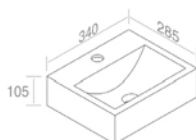

L249TOR1V1 'BOLD RETTANGOLARE SM' HAND WASHBASIN
'BOLD RETTANGOLARE SM' LAVABO LAVÉ-MAINS

A045
Ceramic waste
"Dual function"
Drain en porcelaine
Optionnel p. 123

991424-10
Chrome click-clack
waste 1¼"
"universal"
Bonde click-clack chrome 1¼"
Optionnel p. 123

A060
Chrome P-trap
for washbasin
P-trap chrome
pour lavabo
Optionnel p. 124

Fixing kit for
wall-hung basins
Kit de fixation pour
lavabo murale
Inclus

FEATURES: No overflow, With tap hole, wall-hung
CARACTÉRISTIQUES: Sans trop plein, Avec trou de robinetterie, Murale

Finitions	POIDS: 8KG
100	$ 414,40
101	$ 518,00
104 - 105	$ 538,72
107 - 114 - 116 - 121 - 125 - 130 - 131 132 - 133 - 140 - 141 - 142 - 143 - 480	$ 621,60
481 - 482 - 483	$ 828,80
250 - 251 - 255 - 257	$ 1.243,20