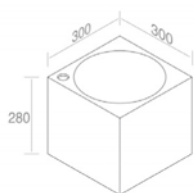

**Finitions**

POIDS: 12KG

100	\$ 820,40
101	\$ 1.025,50
104 - 105	\$ 1.066,52
480	\$ 1.230,60
481 - 482 - 483	\$ 1.640,80

HAND WASHBASINS - LAVABOS LAVE-MAINS

**L310TORSV1** 'IDEA CUBE' HAND WASHBASIN  
'IDEA CUBE' LAVABO LAVE-MAINS