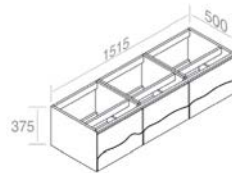

FEATURES: Vanity with 3 drawers, Width form 50cm
CARACTÉRISTIQUES: Vanité avec 3 tiroirs, Largeur 50cm

Finitions

101NC - 101RV - 105NC - 105RV

$ 6.090,00

TOP SOLD SEPARATLY / COMPTOIR VENDU SÉPARÉMENT

C375M4L50 WOOD VANITY H.37,5 cm
VANITÉ EN BOIS H.37,5 cm