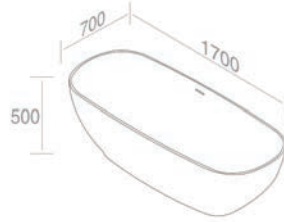

PILLAR

BATHTUBS / BAINS

DV220T2R0VC 'PILLAR' BATHTUB
BAIN 'PILLAR'

A017
waste for bathtub
Drain pour bain
Inclus

FEATURES: Without tap hole, central drain
CARACTÉRISTIQUES: Sans trou de robinetterie, Drain centrale

Finitions	POIDS: 155KG
100	$ 15.167,60
105	$ 19.717,88
101	$ 15.167,60