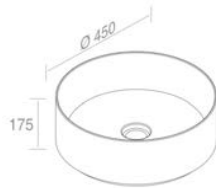

FEATURES: No overflow, With tap hole, Vessel / wall-hung  
CARACTÉRISTIQUES: Sans trop plein, Avec trou de robinetterie, Vasque / Murale

**L625T0ROVO** FLY TONDO VESSEL SINK  
FLY TONDO LAVABO VASQUE

**A045**  
Ceramic waste  
"Dual function"  
Drain en porcelaine  
**Optionnel p. 123**