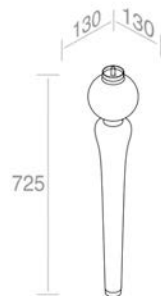

LUXURY COLLECTION

A082VX PORCELAIN LEG FOR TOP 'DECO'
PATTE EN PORCELAIN POUR COMPTOIR 'DECO'

Finitions	POIDS: 18KG
100SW	$ 1.982,40
104SW	$ 2.478,00