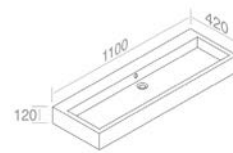

L279T1RPV4 'BOLD TANK 110' WALL-HUNG WASHBASIN
'BOLD TANK 110' LAVABO MURALE

A045
Ceramic waste
"Dual function"
Drain en porcelaine
Optionnel p. 123

991424-10
Chrome click-clack waste 1¼"
"universal"
Bonde click-clack chrome 1¼"
Optionnel p. 123

Fixing kit for
wall-hung basins
Kit de fixation pour
lavabo murale
Inclus

A060
Chrome P-trap
for washbasin
P-trap chrome
pour lavabo
Optionnel p. 124

FEATURES: With overflow, Without tap hole, Vessel / wall-hung
CARACTÉRISTIQUES: Avec trop plein, Sans trou de robinetterie, Vasque / Murale

Finitions	POIDS: 24KG
100	$ 2.483,60
101	$ 3.104,50
104 - 105	$ 3.228,68
116 - 480	$ 3.725,40
481 - 482 - 483	$ 4.967,20