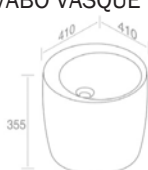

L101TOR0VO 'SPOT TOTEM' VESSEL SINK
'SPOT TOTEM' LAVABO VASQUE

A045
Ceramic waste
"Dual function"
Drain en porcelaine
Optionnel p. 123

991424-10
Chrome click-clack
waste 1 1/4"
"universal"
Bonde click-clack chrome 1 1/4"
Optionnel p. 123

FEATURES: No overflow, Without tap hole, Vessel

CARACT RISTIQUES: Sans trop plein, Sans trou de robinetterie, Vasque

Finitions	POIDS: 17KG
400 - 400G - 400P	$ 2.755,20
401 - 401G - 401P	$ 3.444,00