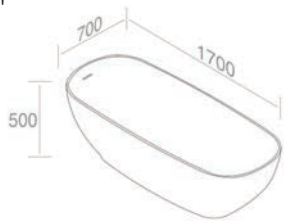

DV220T2R0VL 'PILLAR' BATHTUB
BAIN 'PILLAR'

A017
waste for bathtub
Drain pour bain
Inclus

FEATURES: Without tap hole, lateral drain
CARACTÉRISTIQUES: Sans trou de robinetterie, Drain latéral

Finitions	POIDS: 155KG
100	$ 15.167,60
105	$ 19.717,88
101	$ 15.167,60