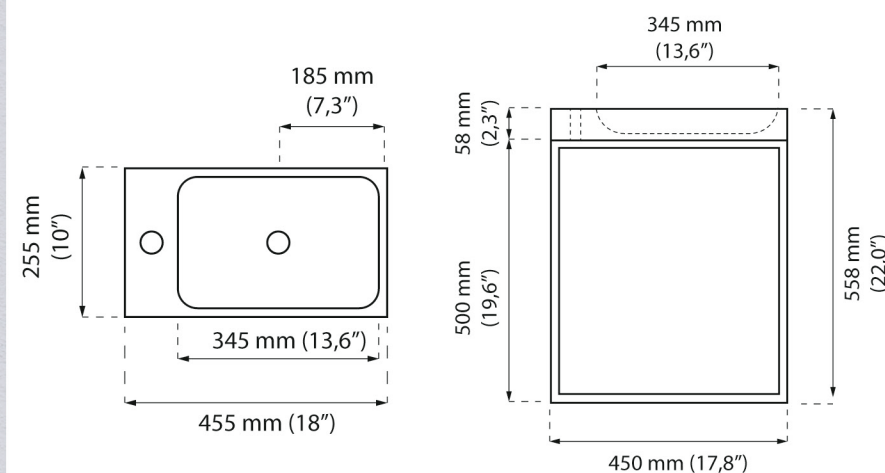

1 Sinks Lavabos

THEO-TOP455GW	GLOSSY WHITE integrated sink Lavabo intégré BLANC LUSTRÉ	$647.00
THEO-TOP455MW	MATTE WHITE integrated sink Lavabo intégré BLANC MAT	$647.00
THEO-TOP455NI	MATTE NERO INGO integrated sink Lavabo intégré NERO INGO MAT	$987.00
THEO-TOP455VC	MATTE VERDE COMODORO integrated sink Lavabo intégré VERDE COMODORO MAT	$987.00
THEO-TOP455GL	MATTE GRIGIO LONDRA integrated sink Lavabo intégré GRIGIO LONDRA MAT	$987.00
THEO-TOP455GB	MATTE GRIGIO BROMO integrated sink Lavabo intégré GRIGIO BROMO MAT	$987.00

2 Vanities Vanités

THEO-BASE450CT	CEMENTO TORTORA textured Dekorativo 3D 1 door vanity Vanité 1 porte CEMENTO TORTORA texturé Dekorativo 3D	$615.00
THEO-BASE450GB	GRIGIO BROMO Fenix® soft touch 1 door vanity Vanité 1 porte GRIGIO BROMO soft touch Fenix®	$924.00
THEO-BASE450BK	NERO INGO Fenix® soft touch 1 door vanity Vanité 1 porte NERO INGO soft touch Fenix®	$924.00
THEO-BASE450GL	GRIGIO LONDRA Fenix® soft touch 1 door vanity Vanité 1 porte GRIGIO LONDRA soft touch Fenix®	$924.00
THEO-BASE450VC	VERDE COMODORO Fenix® soft touch 1 door vanity Vanité 1 porte VERDE COMODORO soft touch Fenix®	$924.00

Without overflow. Siphon not included. Free flow siphon recommended.
Sans trop-plein. Siphon non inclus. Un siphon à évacuation libre est recommandé.
Prices in Canadian dollars. Siphons, fittings, mirrors and lights excluded. Measurements are approximate.
Prix en dollars canadiens. Renvois, robinetterie, miroirs et lumières exclus. Les mesures sont approximatives.