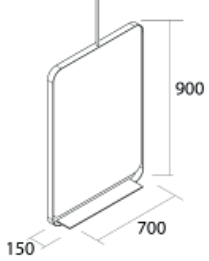

### FR

La lingerie Kubik suspendue réversible à deux portes est dotée de pentures à fermeture amortie et de 4 tablettes fixes en verre fumé.

<b>KUBIKLIN1600GWH</b>	Reversible <b>GLOSSY WHITE</b> 2 doors linen cabinet / Lingerie réversible 2 portes <b>BLANC LUSTRÉ</b>	<b>\$1299.00</b>
<b>KUBIKLIN1600MWH</b>	Reversible <b>MATTE WHITE</b> 2 doors linen cabinet / Lingerie réversible 2 portes <b>BLANC MAT</b>	<b>\$1299.00</b>
<b>KUBIKLIN1600GBK</b>	Reversible <b>GLOSSY BLACK</b> 2 doors linen cabinet / Lingerie réversible 2 portes <b>NOIR LUSTRÉ</b>	<b>\$1499.00</b>
<b>KUBIKLIN1600MBK</b>	Reversible <b>MATTE BLACK</b> 2 doors linen cabinet / Lingerie réversible 2 portes <b>NOIR MAT</b>	<b>\$1499.00</b>
<b>KUBIKLIN1600MGR</b>	Reversible <b>MATTE GREY</b> 2 doors linen cabinet / Lingerie réversible 2 portes <b>GRIS MAT</b>	<b>\$1499.00</b>
<b>KUBIKLIN1600GRD</b>	Reversible <b>GLOSSY RED</b> 2 doors linen cabinet / Lingerie réversible 2 portes <b>ROUGE LUSTRÉ</b>	<b>\$1599.00</b>

Mirror  
Miroirs

**MIR83916** **\$1159.00**  
Mirror **BLACK STREAM 500** Vertical and on rotating metal frame **500 x 1000 mm**.

Miroir **BLACK STREAM 500** Vertical et sur cadre métallique rotatif **500 x 1000 mm**.