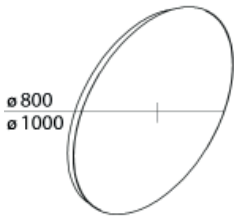

Mirror
Miroirs

MIR83916 **$1159.00**
Mirror **BLACK STREAM 500** Vertical and on rotating metal frame **500 x 1000 mm**.

Miroir **BLACK STREAM 500** Vertical et sur cadre métallique rotatif **500 x 1000 mm**.

MIR83915 **$1320.00**
Mirror **BLACK STREAM 700** Vertical and on rotating metal frame **700 x 900 mm**.

Miroir **BLACK STREAM 700** Vertical et sur cadre métallique rotatif **700 x 900 mm**.

MIR26776-LED **$1023.00**
Mirror **ORGANIC 800** mirror with back LED light. **800 x 1000 mm**. Can be installed vertically or horizontally.

Miroir **ORGANIC 800** avec lumière DEL arrière. **800 x 1000 mm**. Peut être installé à la verticale ou à l'horizontale.

MIR83963-LED (Ø 800 mm) **$929.00**
MIR83964-LED (Ø 1000 mm) **$1199.00**

Mirror **MOON** circular mirror with back LED light.

Miroir **MOON** circulaire avec lumière DEL arrière.

MIR20742-LED **$1153.00**
Mirror **REFLEXO 1200** with back LED light. **1200 x 600 mm**. Can be installed vertically or horizontally.

Miroir **REFLEXO 1200** avec lumière DEL arrière. **1200 x 600 mm**. Peut être installé à la verticale ou à l'horizontale.

MIR23405-LED (800 x 600 mm) **$1010.00**
MIR23406-LED (1000 x 600 mm) **$1156.00**
Mirror **CANDEM**. Back LED light. Can be installed vertically or horizontally.

Miroir **CANDEM**. Lumière DEL arrière. Peut être installé à la verticale ou à l'horizontale.

MIR23408-LED (Ø 600 mm) **$878.00**
MIR24547-LED (Ø 800 mm) **$991.00**
Mirror **ROUND**. LED strip. Can be installed vertically or horizontally.

Miroir **ROUND**. Bande DEL. Peut être installé à la verticale ou à l'horizontale.