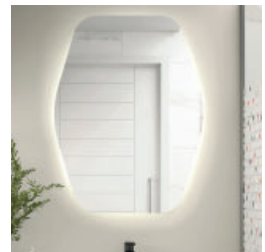

BLACK STREAM 700

ORGANIC 800