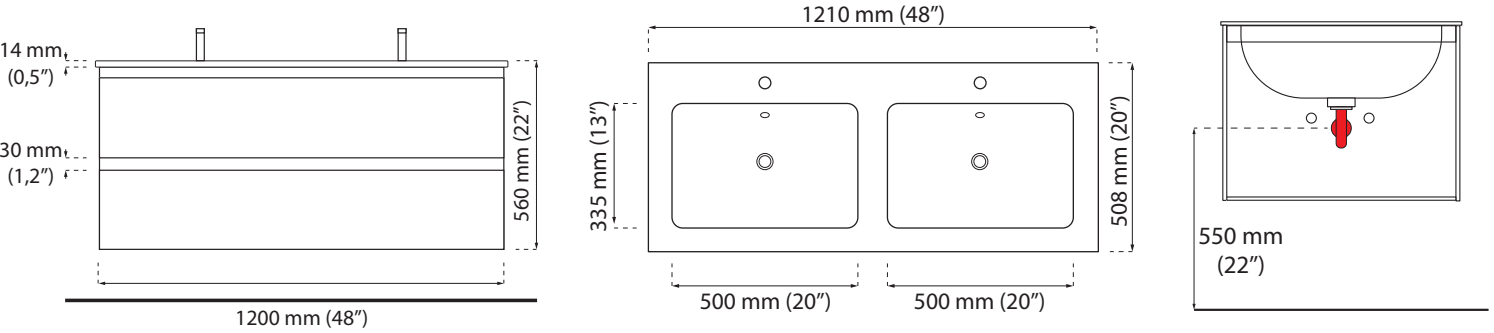

# Kubik 1200 (48")

Vanity with integrated washbasin countertop

**EN**

1200 mm (48") wall-mounted vanity set with 2 drawers and countertop with integrated porcelain sinks.

**FR**

Ensemble de vanité suspendue 1200 mm (48") à 2 tiroirs et comptoir avec lavabos intégrés en porcelaine.