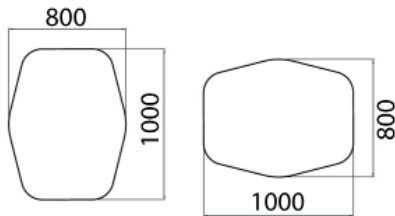

MIR83915 **$1320.00**
Mirror **BLACK STREAM 700** Vertical and on rotating metal frame **700 x 900 mm**.

Miroir **BLACK STREAM 700** Vertical et sur cadre métallique rotatif **700 x 900 mm**.

MIR26776-LED **$1023.00**
Mirror **ORGANIC 800** mirror with back LED light. **800 x 1000 mm**. Can be installed vertically or horizontally.

Miroir **ORGANIC 800** avec lumière DEL arrière. **800 x 1000 mm**. Peut être installé à la verticale ou à l'horizontale.