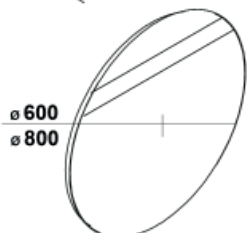

MIR23405-LED (800 x 600 mm) **$1010.00**
MIR23406-LED (1000 x 600 mm) **$1156.00**
Mirror **CANDEM**. Back LED light. Can be installed vertically or horizontally.

Miroir **CANDEM**. Lumière DEL arrière. Peut être installé à la verticale ou à l'horizontale.

MIR23408-LED (Ø 600 mm) **$878.00**
MIR24547-LED (Ø 800 mm) **$991.00**
Mirror **ROUND**. LED strip. Can be installed vertically or horizontally.

Miroir **ROUND**. Bande DEL. Peut être installé à la verticale ou à l'horizontale.