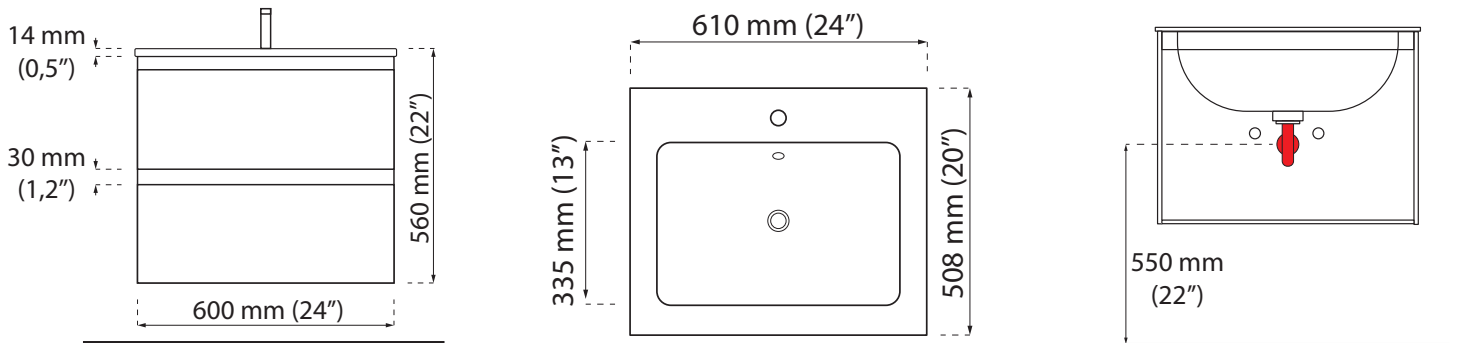

*Measures for reference only / *Mesures à titre de référence seulement.

KUBIK600GWH-GWH	24" GLOSSY WHITE 2 drawers vanity + GLOSSY WHITE porcelain countertop Vanité 2 tiroirs BLANC LUSTRÉ + comptoir de porcelaine BLANC LUSTRÉ 600 mm	$1799.00
KUBIK600MWH-GWH	24" MATTE WHITE 2 drawers vanity + GLOSSY WHITE porcelain countertop Vanité 2 tiroirs BLANC MAT + comptoir de porcelaine BLANC LUSTRÉ 600 mm	$1799.00
KUBIK600GBK-GWH	24" GLOSSY BLACK 2 drawers vanity + GLOSSY WHITE porcelain countertop Vanité 2 tiroirs NOIR LUSTRÉ + comptoir de porcelaine BLANC LUSTRÉ 600 mm	$1949.00
KUBIK600MBK-GWH	24" MATTE BLACK 2 drawers vanity + GLOSSY WHITE porcelain countertop Vanité 2 tiroirs NOIR MAT + comptoir de porcelaine BLANC LUSTRÉ 600 mm	$1949.00
KUBIK600MGR-GWH	24" MATTE GREY 2 drawers vanity + GLOSSY WHITE porcelain countertop Vanité 2 tiroirs GRIS MAT + comptoir de porcelaine BLANC LUSTRÉ 600 mm	$1949.00
KUBIK600GRD-GWH	24" GLOSSY RED 2 drawers vanity + GLOSSY WHITE porcelain countertop Vanité 2 tiroirs ROUGE LUSTRÉ + comptoir de porcelaine BLANC LUSTRÉ 600 mm	$2049.00

Linen cabinets available p. 14 / Lingeries disponibles p. 14