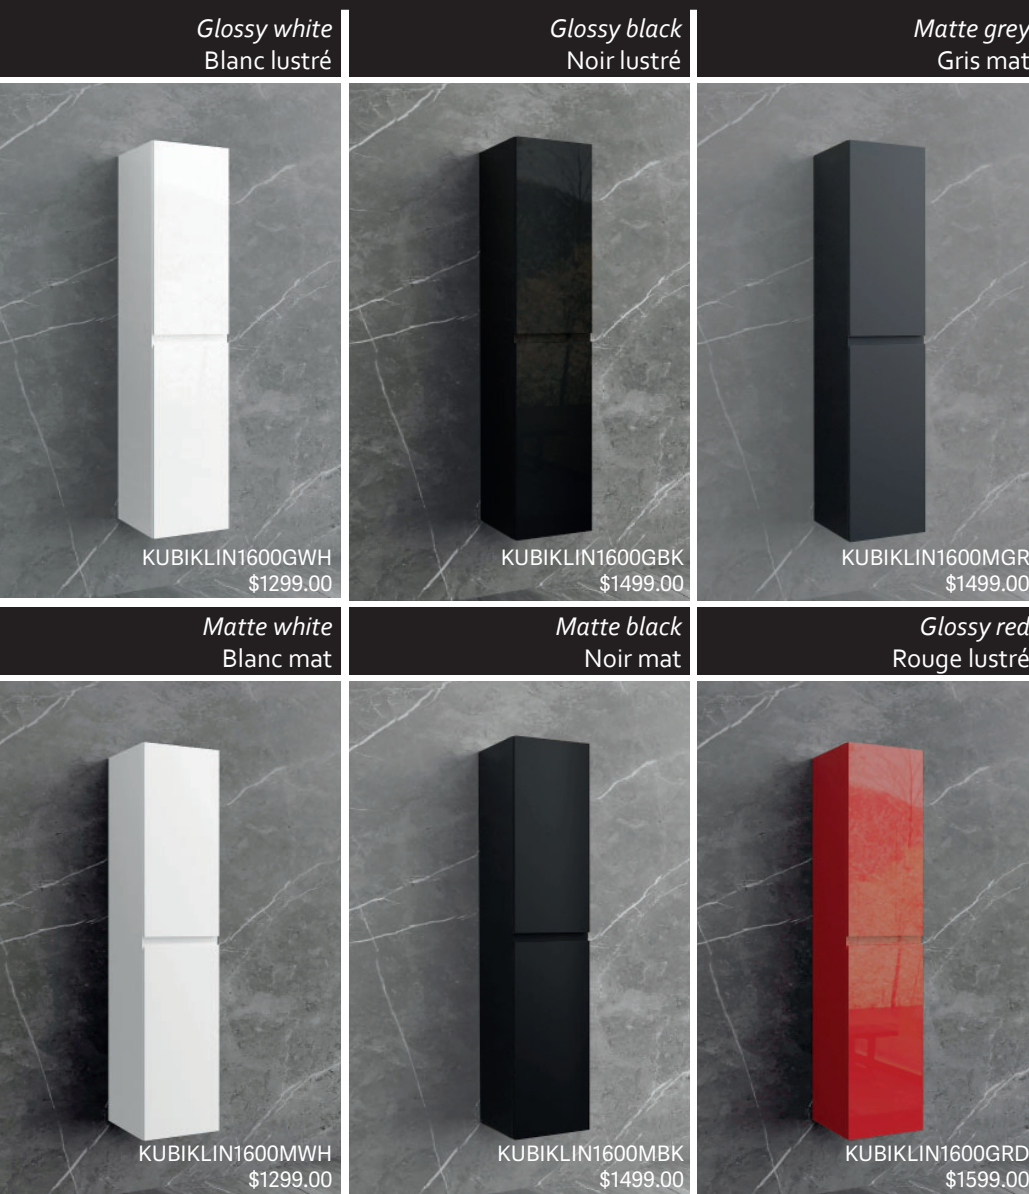

Kubik

Linen cabinets Lingeries

EN

The Kubik reversible hanging lingerie with two doors is equipped with soft-closing hinges and 4 fixed shelves in smoked glass.

FR

La lingerie Kubik suspendue réversible à deux portes est dotée de pentures à fermeture amortie et de 4 tablettes fixes en verre fumé.

KUBIKLIN1600GWH	Reversible GLOSSY WHITE 2 doors linen cabinet / Lingerie réversible 2 portes BLANC LUSTRÉ	$1299.00
KUBIKLIN1600MWH	Reversible MATTE WHITE 2 doors linen cabinet / Lingerie réversible 2 portes BLANC MAT	$1299.00
KUBIKLIN1600GBK	Reversible GLOSSY BLACK 2 doors linen cabinet / Lingerie réversible 2 portes NOIR LUSTRÉ	$1499.00
KUBIKLIN1600MBK	Reversible MATTE BLACK 2 doors linen cabinet / Lingerie réversible 2 portes NOIR MAT	$1499.00
KUBIKLIN1600MGR	Reversible MATTE GREY 2 doors linen cabinet / Lingerie réversible 2 portes GRIS MAT	$1499.00
KUBIKLIN1600GRD	Reversible GLOSSY RED 2 doors linen cabinet / Lingerie réversible 2 portes ROUGE LUSTRÉ	$1599.00