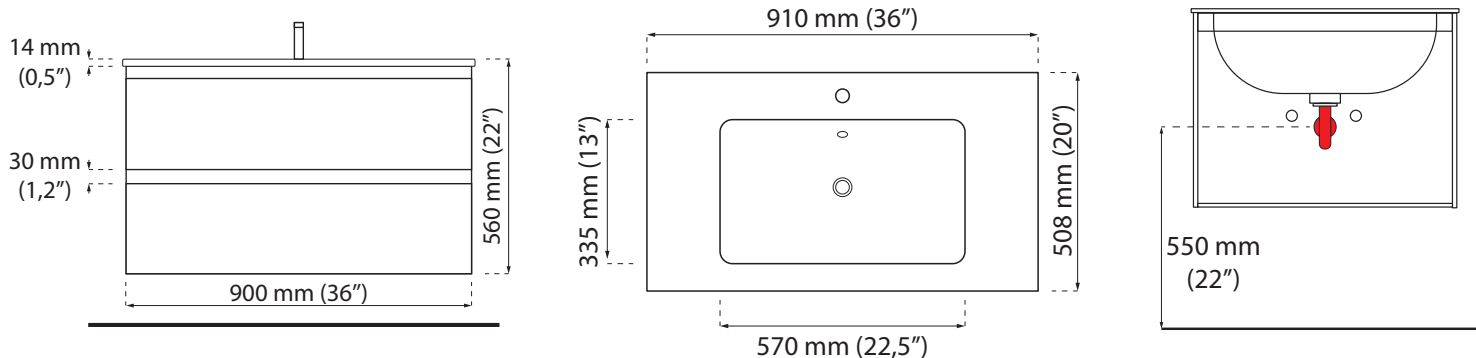

# Kubik 900 (36")

**EN**  
900 mm (36") wall-mounted vanity set with 2 drawers and countertop with integrated porcelain sink.

**FR**  
Ensemble de vanité suspendue 900 mm (36") à 2 tiroirs et comptoir avec lavabo intégré en porcelaine.