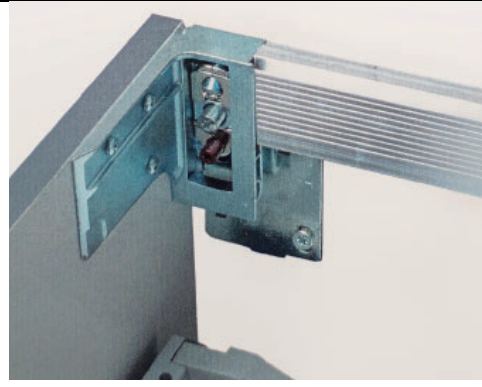

Charasteristics Caractéristiques

EN

30-month warranty on defects in materials and workmanship.

EcoGreen Design: Azzurra uses a low environmental impact production process (water-based paint). They use basic panels with the lowest formaldehyde content in class E1 and waterproofed in class W100.

High-end finish: The exterior finish of the vanities is made of **Italian lacquers**. Matte finishes are **resistant to fingerprints (oleophobic)**. The **leather-look finish** used inside the drawers adds a touch of richness and luxury to the Kubik product line.

Structural Strength: The vanities are made from 18 mm (3/4") thick High Pressure Laminate (HPL) panels. They are reinforced with tough aluminum profiles at the front and rear of the cabinets for stability and durability.

Adjustable and secure anchors: The fastening system of Kubik vanities offers large margins for height and depth adjustment. They are all equipped with an anti-stall system.

Full extension and soft close drawers: The drawers are mounted on maintenance free Grass™ slides. These allow the drawers to be fully opened for easy access. The drawers are closed very smoothly.

45° grips for easy opening of the drawers, without the need for handles in order to maintain the elegant and refined appearance of the vanity lines.

FR

Garantie 30 mois sur les défauts de matériaux ou de fabrication.

Conception EcoGreen: Azzurra utilise un procédé de production à faible impact environnemental (peinture à l'eau). Ils utilisent des panneaux de base avec la plus basse teneur en formaldéhydes de la classe E1 et imperméables de classe W100.

Finition de qualité supérieure: La finition extérieure des vanités est composée de **laques italiennes**. Les finis mats sont **résistants aux empreintes digitales (oléophobiques)**. La **finition d'aspect cuir** utilisée à l'intérieur des tiroirs ajoute une touche de richesse et de luxe à la ligne Kubik.

Solidité structurelle: Les vanités sont faits de panneaux HPL (*High Pressure Laminate*: matériau stratifié haut de gamme composé de fibres de bois et de résines) de 18 mm (3/4") d'épaisseur. Ils sont renforcés de profilés en aluminium résistants à l'avant et à l'arrière des caissons pour leur assurer stabilité et durabilité.

Ancrages réglables et sécuritaires : Le système d'attaches des caissons Kubik offre de grandes marges de réglage en hauteur et en profondeur. Elles sont toutes dotées d'un système anti-décrochage.

Tiroirs à extension totale et fermeture amortie: Les tiroirs sont montés sur des glissières Grass™, sans entretien. Celles-ci permettent une ouverture complète des tiroirs pour en faciliter l'accès. La fermeture des tiroirs s'effectue tout en douceur.

Prises à 45° facilitant l'ouverture des tiroirs, sans nécessiter de poignée afin de conserver l'aspect élégant et raffiné des lignes des vanités.