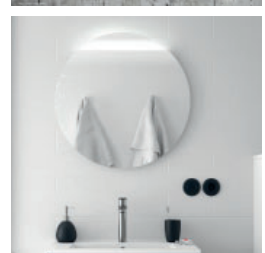

Miroir **ROUND**. Bande DEL. Peut être installé à la verticale ou à l'horizontale.

BLACK STREAM 500

BLACK STREAM 700

ORGANIC 800

MOON

REFLEXO 1200

CANDEM

ROUND