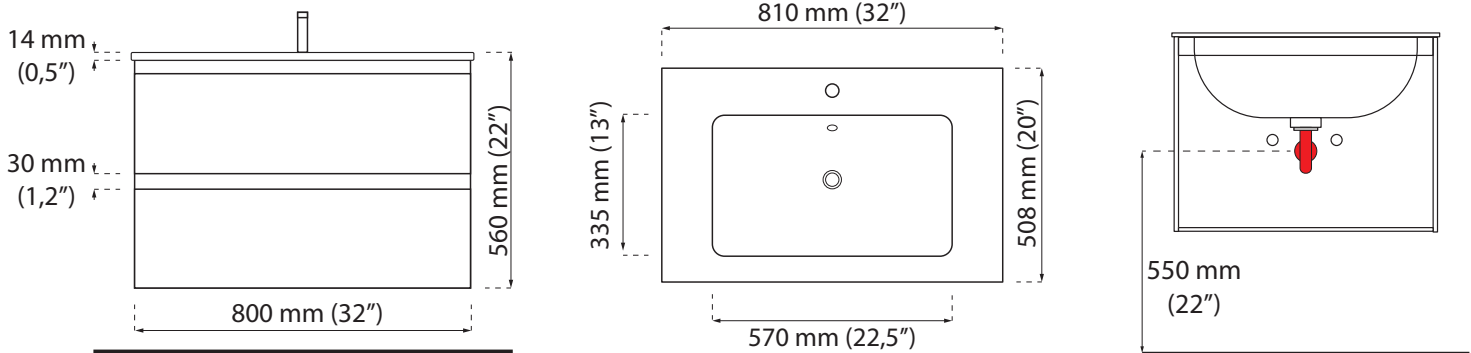

# Kubik 800 (32")

Vanity with integrated washbasin countertop

**EN**

800 mm (32") wall-mounted vanity set with 2 drawers and countertop with integrated porcelain sink.

**FR**

Ensemble de vanité suspendue 800 mm (32") à 2 tiroirs et comptoir avec lavabo intégré en porcelaine.