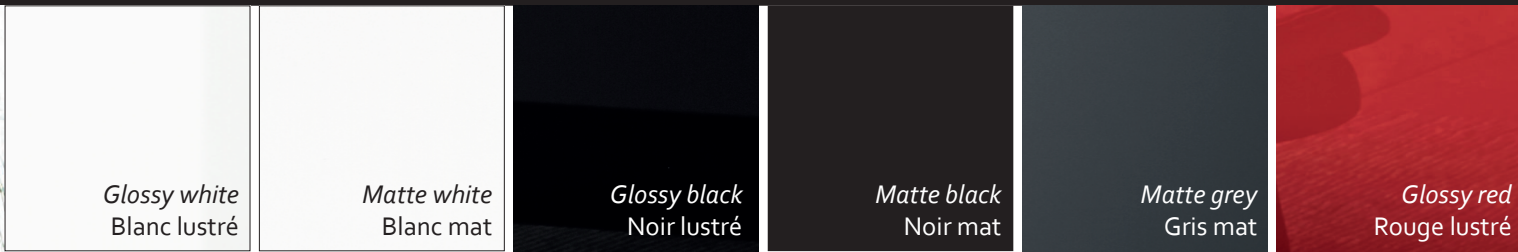

Vanité et comptoir avec lavabo intégré

Kubik 600 (24")

EN
600 mm (24") wall-mounted vanity set with 2 drawers and countertop with integrated porcelain sink.

FR
Ensemble de vanité suspendue 600 mm (24") à 2 tiroirs et comptoir avec lavabo intégré en porcelaine.