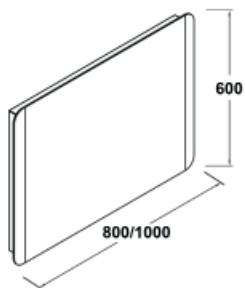

Mirror
Miroirs

MIR83916 **$1159.00**
Mirror **BLACK STREAM 500** Vertical and on rotating metal frame **500 x 1000 mm**.

Miroir **BLACK STREAM 500** Vertical et sur cadre métallique rotatif **500 x 1000 mm**.

MIR83915 **$1320.00**
Mirror **BLACK STREAM 700** Vertical and on rotating metal frame **700 x 900 mm**.

Miroir **BLACK STREAM 700** Vertical et sur cadre métallique rotatif **700 x 900 mm**.

MIR26776-LED **$1023.00**
Mirror **ORGANIC 800** mirror with back LED light. **800 x 1000 mm**. Can be installed vertically or horizontally.

Miroir **ORGANIC 800** avec lumière DEL arrière. **800 x 1000 mm**. Peut être installé à la verticale ou à l'horizontale.

MIR83963-LED (Ø 800 mm) **$929.00**
MIR83964-LED (Ø 1000 mm) **$1199.00**

Mirror **MOON** circular mirror with back LED light.

Miroir **MOON** circulaire avec lumière DEL arrière.

MIR20742-LED **$1153.00**
Mirror **REFLEXO 1200** with back LED light. **1200 x 600 mm**. Can be installed vertically or horizontally.

Miroir **REFLEXO 1200** avec lumière DEL arrière. **1200 x 600 mm**. Peut être installé à la verticale ou à l'horizontale.

MIR23405-LED (800 x 600 mm) **$1010.00**
MIR23406-LED (1000 x 600 mm) **$1156.00**
Mirror **CANDEM**. Back LED light. Can be installed vertically or horizontally.

Miroir **CANDEM**. Lumière DEL arrière. Peut être installé à la verticale ou à l'horizontale.

MIR23408-LED (Ø 600 mm) **$878.00**
MIR24547-LED (Ø 800 mm) **$991.00**
Mirror **ROUND**. LED strip. Can be installed vertically or horizontally.

Miroir **ROUND**. Bande DEL. Peut être installé à la verticale ou à l'horizontale.