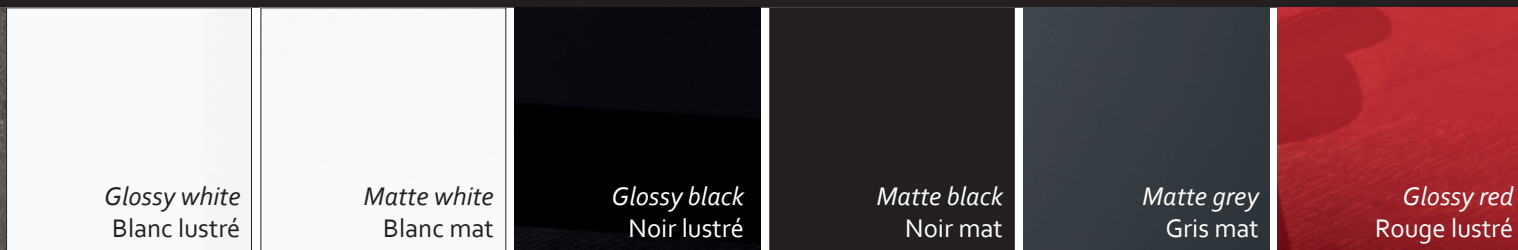

Vanité et comptoir avec lavabo intégré

Kubik 900 (36")

EN
900 mm (36") wall-mounted vanity set with 2 drawers and countertop with integrated porcelain sink.

FR
Ensemble de vanité suspendue 900 mm (36") à 2 tiroirs et comptoir avec lavabo intégré en porcelaine.