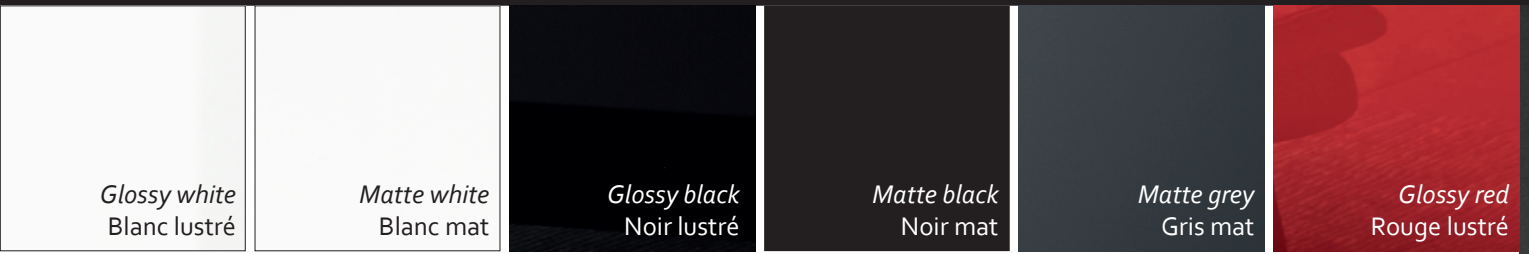

Kubik 1200 (48")

Vanity with integrated washbasin countertop

EN

1200 mm (48") wall-mounted vanity set with 2 drawers and countertop with integrated porcelain sinks.

FR

Ensemble de vanité suspendue 1200 mm (48") à 2 tiroirs et comptoir avec lavabos intégrés en porcelaine.