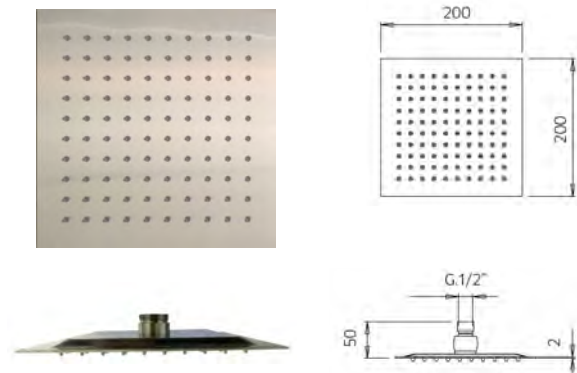

\$299.

PDSH-SQ-12-PSS

Polished stainless steel shower head 12"
Tête de douche en acier inoxydable poli 12"

\$449.

SHOWER HEADS/TÊTES DE DOUCHE

PDSH-RD-8-BSS

\$109.

Brushed stainless steel shower head 8"
Tête de douche en acier inoxydable brossé 8"