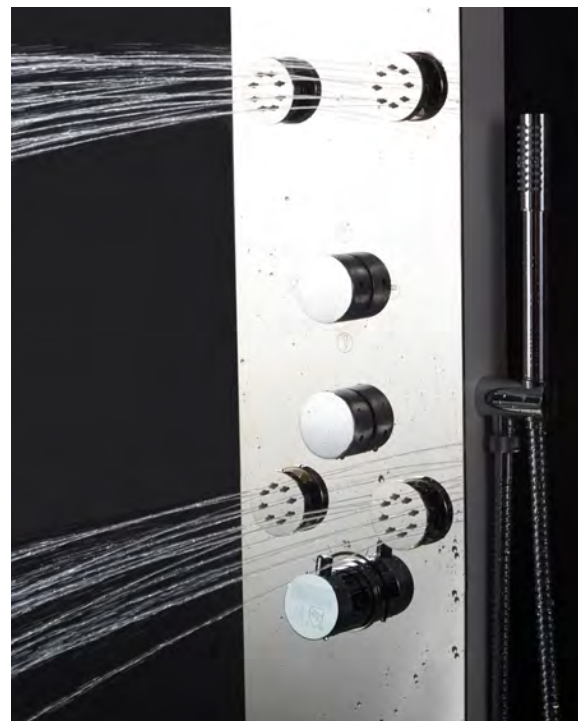

FEATURES CARACTÉRISTIQUES

Rain shower head with anti-scale jets
Tête de douche pluie avec jets anti-calcaire

Neck & shoulder massage waterfall
Chute d'eau pour masser

4 adjustable anti-scale body jets
4 jets de corps pivotants anti-calcaire

Solid brass handshower
Douchette en laiton massif

Diamant cut solid brass handles
Poignées en laiton massif texture diamant

1 volume control with one 4 way diverter,
shareable fonctions
1 contrôle de débit d'eau avec un déviateur 4
voies, fonctions partageables

Thermostatic ½" VERNET polymer cartridge
with safety lock
Cartouche thermostatique ½" VERNET
polymère avec loquet de sécurité
20 l/min max (5.25GPM max)

PD-835-S/PSS

POLISHED STAINLESS STEEL WITH WHITE SIDES
ACIER INOXYDABLE POLI AVEC BORDURE BLANCHE

$1599.

PD-835-S/MBKPSS

POLISHED STAINLESS STEEL WITH BLACK SIDES
ACIER INOXYDABLE POLI AVEC BORDURE NOIR

$1699.