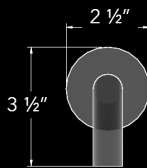

ABS handshower chrome
Douchette en ABS chromée

\$79 .

AQ-WSA-16-R3

Solid brass wall mount shower arm 16"
Bras de douche mural en laiton massif 16"

\$83.

AQ-CSA-6-R

Round solid brass ceiling shower arm 6"
Bras de douche plafonnier en laiton massif rond 6"