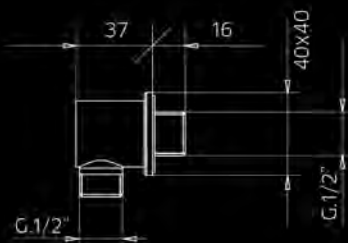

PDWO-SQ-BC

$76.

Square solid brass chrome water outlet 1/2"
Sortie d'eau en laiton massif chromé carrée 1/2"