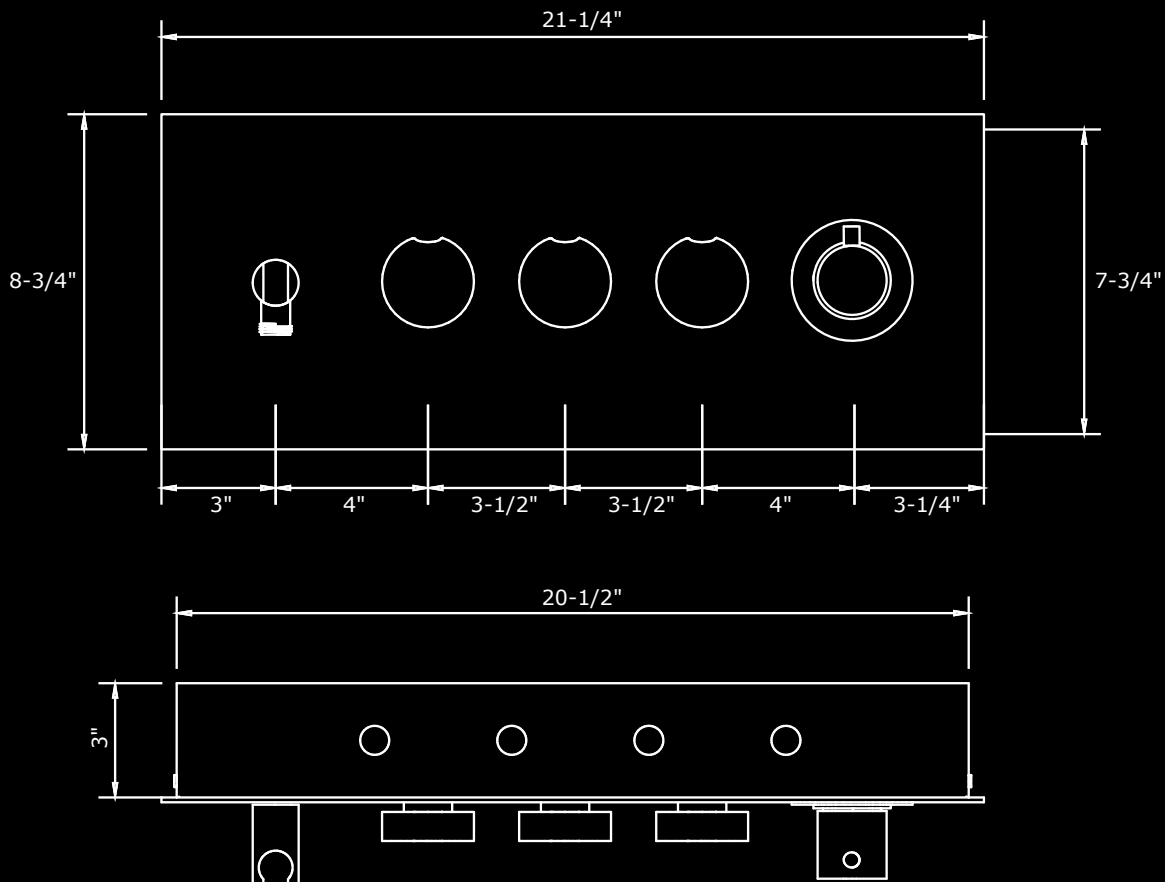

VALVE PD-830-RD

Height/Hauteur: 8³/₄"
Width/Largeur: 21¹/₄"

FEATURES CARACTÉRISTIQUES

Solid brass handshower
Douchette en laiton massif

3 solid brass volume controls
3 contrôles de débit d'eau en laiton massif

1/2" quick connect adapter for copper or PEX
Connecteur rapide 1/2" pour cuivre ou PEX

Thermostatic 1/2" cartridge with safety lock
Cartouche thermostatique 1/2" avec loquet de sécurité 30 l/min max (8GPM max)

PD-830-RD-S/PSS

Polished stainless steel - Recessed
Acier inoxydable poli - Encastrée

$999.