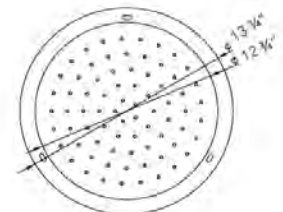

FEATURES CARACTÉRISTIQUES

Ceiling mounted rain shower head with anti-scale jets
Tête de douche pluie, installation sur plafond avec jets anti-calcaire

2 x 1/2" connectors
2 x connections 1/2"

LED lights powered by our Aqua-turbine
Lumières alimentées par notre Aqua-turbine

PDSH-RONDO-14-PSS-LED-WH $1099.
Polished stainless steel eahd with paintable white exterior
Tête en acier inoxydable poli avec extérieur blanc à peindre