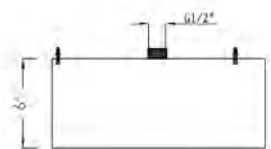

FEATURES CARACTÉRISTIQUES

Ceiling mounted rain shower head with anti-scale jets
Tête de douche pluie, installation sur plafond avec jets anti-calcaire

2 x 1/2" connectors
2 x connections 1/2"

LED lights powered by our Aqua-turbine
Lumières alimentées par notre Aqua-turbine

PDSH-RONDO-14-PSS-LED-WH $1099.
Polished stainless steel eahd with paintable white exterior
Tête en acier inoxydable poli avec extérieur blanc à peindre