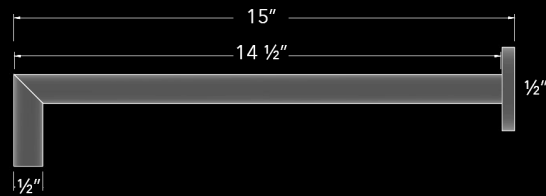

ABS handshower chrome
Douchette en ABS chromée

\$79 .

AQ-WSA-16-R3

Solid brass wall mount shower arm 16"
Bras de douche mural en laiton massif 16"

\$83.

AQ-CSA-6-R

Round solid brass ceiling shower arm 6"
Bras de douche plafonnier en laiton massif rond 6"