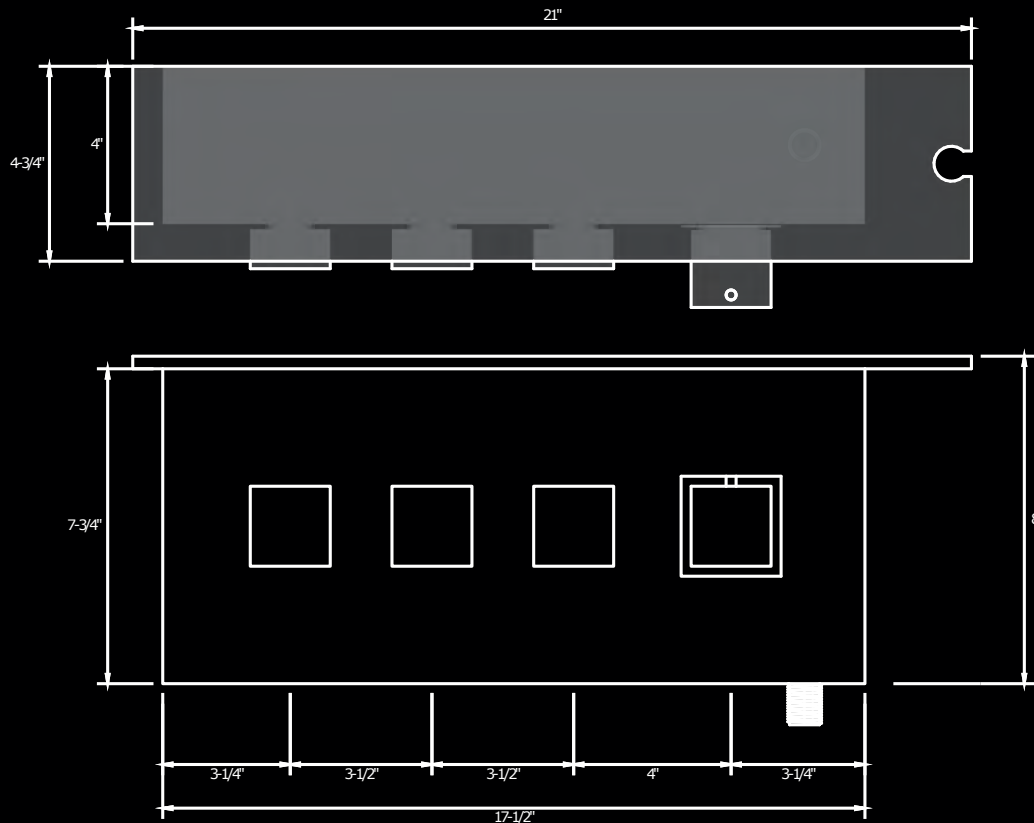

\$999.

Height/Hauteur: 7³/₄"

Width/Largeur: 17¹/₂"

Height/Hauteur: 39 1/4"

Width/Largeur: 7 3/4"

FEATURES CARACTÉRISTIQUES

6 adjustable anti-scale body jets
6 jets de corps pivotants anti-calcaire

Polished stainless steel handshower
Douchette en acier inoxydable poli