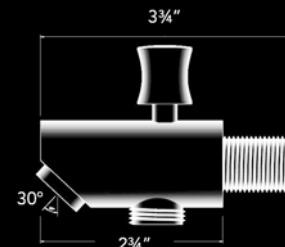

AQ-SPOUT-MBK

$149.

Matt black solid brass spout with built-in diverter valve for handshower
Bec de bain avec déviateur pour douchette en laiton massif noir mat