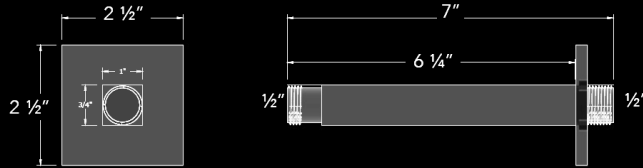

\$65.

AQ-WSA-16-S

Square solid brass wall mount shower arm 16"
Bras de douche mural en laiton massif carré 16"

\$132.

ACCESSORIES/ACCESSOIRES

AQ-CSA-6-S

\$109.

Square solid brass ceiling shower arm 6"
Bras de douche plafonnier en laiton massif carré 6"