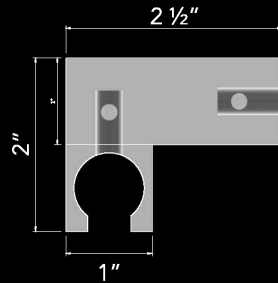

AQ0075

$65.

Chrome solid brass swivel handshower bracket
Crochet de douchette inclinable en laiton massif chromé