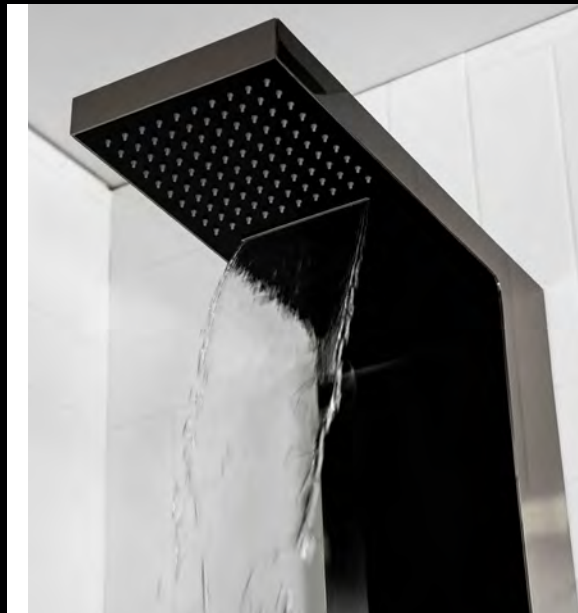

FEATURES CARACTÉRISTIQUES

Rain shower head with anti-scale jets
Tête de douche pluie avec jets anti-calcaire

Neck & shoulder massage waterfall
Chute d'eau pour masser le cou & les épaules

4 anti-scale body jets
4 jets de corps anti-calcaire

Solid brass handshower
Douchette en laiton massif

Diamond cut solid brass handles
Poignées en laiton massif texture diamant

One volume control with one 4-way diverter, shareable functions
1 contrôle de débit d'eau avec déviateur 4 voies, fonctions partageables

Integrated niche/shelf
Niche/tablette intégrée

Thermostatic 1/2" VERNET polymer cartridge with safety lock
Cartouche thermostatique 1/2" VERNET polymère avec loquet de sécurité
30 l/min max (8GPM max)

PD-841-S/BK&WH $1499.
Black & white powder coated stainless steel
Acier inoxydable laqué noir & blanc

PD-841-S/WSS $1949.
White powder coated stainless steel
Acier inoxydable laqué blanc

PD-841-S/MBKSS $1999.
Matte black powder coated stainless steel
Acier inoxydable laqué noir mat