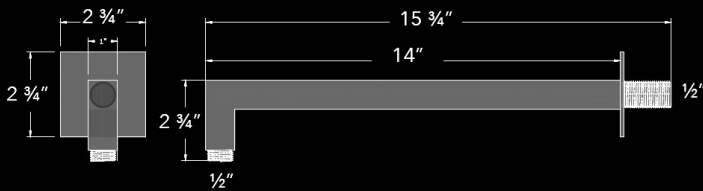

SA-875-16/SS

$142.

Square brushed stainless steel shower arm 16"
Bras de douche en acier inoxydable brossé carré 16"