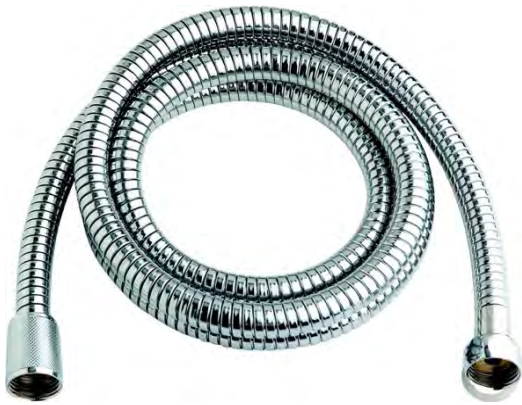

PDWO-SQ-BC

\$76.

Square solid brass chrome water outlet 1/2"
Sortie d'eau en laiton massif chromé carrée 1/2"

PDWO-RD-BC

\$69.

Solid brass chrome water outlet 1/2"
Sortie d'eau en laiton massif chromé 1/2"