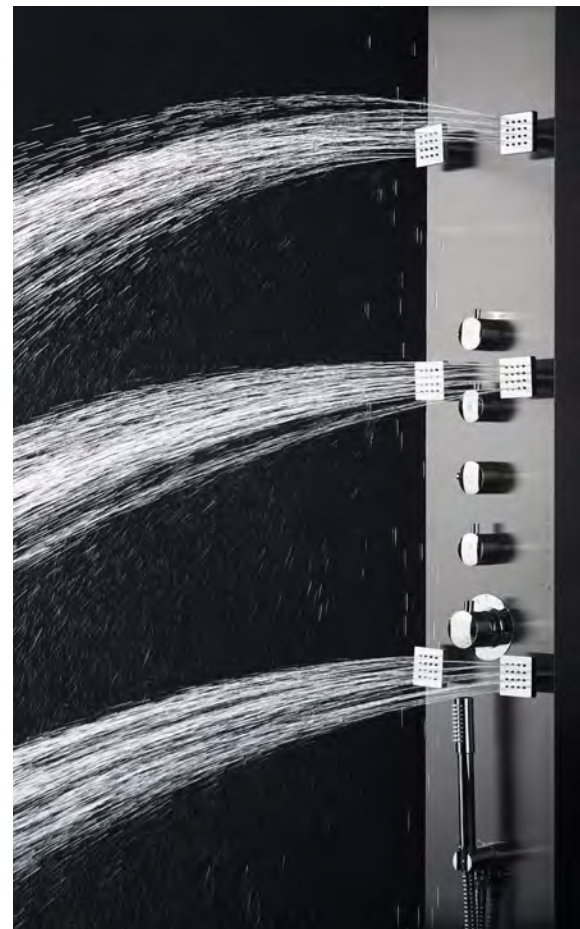

LED lights powered by our Aqua-turbine
Lumières alimentées par notre Aqua-turbine

Includes a wallmount swivel handshower bracket
Crochet de douchette mural pivotant inclus

PD-890-S/SS

BRUSHED STAINLESS STEEL
ACIER INOXYDABLE BROSSÉ

\$1999.

PD-890-S/BKSS

BLACK BRUSHED STAINLESS STEEL
ACIER INOXYDABLE BROSSÉ NOIR

\$2199.

PD-890-TS/SS

BRUSHED STAINLESS STEEL WITH TUB SPOUT OPTION
ACIER INOXYDABLE BROSSÉ AVEC OPTION BEC DE BAIN

\$2109.

PD-890-TS/BKSS

BLACK BRUSHED STAINLESS STEEL WITH TUB SPOUT
OPTION
ACIER INOXYDABLE BROSSÉ NOIR AVEC OPTION BEC
DE BAIN

\$2309.

PD-891

Height/Hauteur: 58½"

Width/Largeur: 7½"

FEATURES CARACTÉRISTIQUES

Rain shower head with anti-scale jets
Tête de douche pluie avec jets anti-calcaire