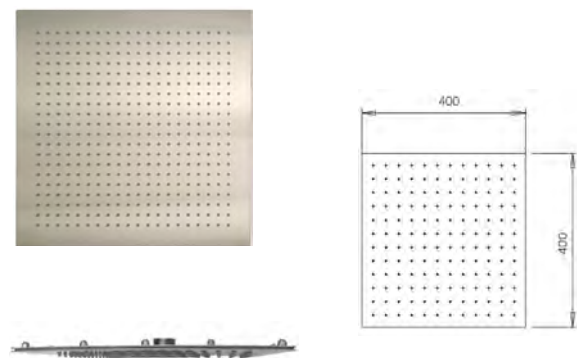

PDSH-SQ-8-BSS

\$120.

Brushed stainless steel shower head 8"
Tête de douche en acier inoxydable brossé 8"

PDSH-SQ-12-BSS

\$439.

Brushed stainless steel shower head 12"
Tête de douche en acier inoxydable brossé 12"