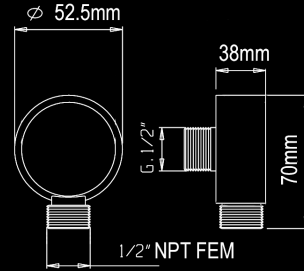

PDWO-SQ-BC

\$76.

Square solid brass chrome water outlet 1/2"
Sortie d'eau en laiton massif chromé carrée 1/2"

PDWO-RD-BC

\$69.

Solid brass chrome water outlet 1/2"
Sortie d'eau en laiton massif chromé 1/2"