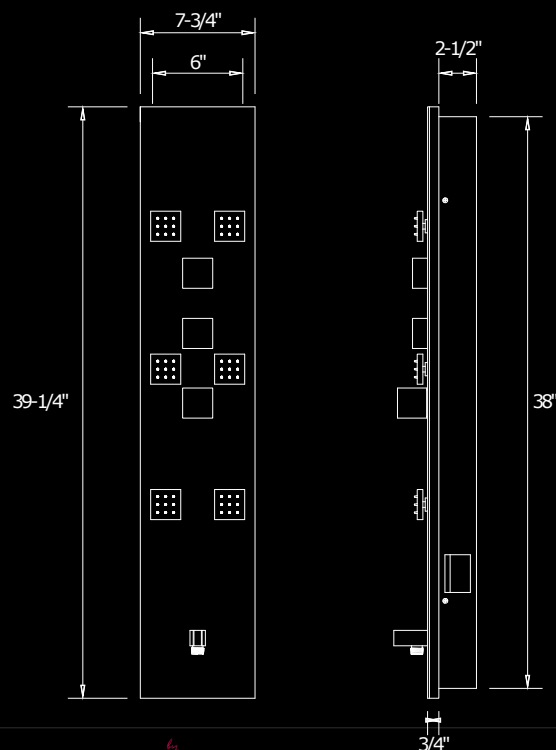

Height/Hauteur: 39 1/4"

Width/Largeur: 7 3/4"

FEATURES CARACTÉRISTIQUES

6 adjustable anti-scale body jets
6 jets de corps pivotants anti-calcaire

Polished stainless steel handshower
Douchette en acier inoxydable poli

1 volume control with one 4 way diverter
1 contrôles de débit d'eau avec un déviateur 4 voies

1/2" adaptor quick connect for copper or PEX
Connecteur rapide 1/2" pour cuivre ou PEX

Thermostatic 1/2" cartridge with safety lock
Cartouche thermostatique 1/2" avec loquet de sécurité 20 l/min max (5.25 GPM max)

LED lights powered by our Aqua-turbine
Lumières alimentées par notre Aqua-turbine

Includes a wallmount swivel handshower bracket
Crochet de douchette mural pivotant inclus

PD-897-S/PSS

Polished stainless steel - Recessed
Acier inoxydable poli - Encastrée

$1499.

PD-897-TS/PSS

Polished stainless steel - Recessed
Acier inoxydable poli - Encastrée

$1609.

OPTION TS