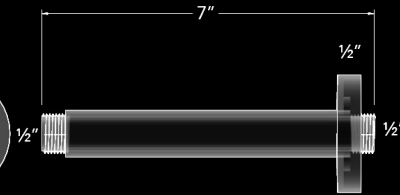

AQ-CSA-6-R

Round solid brass ceiling shower arm 6"
Bras de douche plafonnier en laiton massif rond 6"

$65.