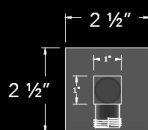

991114-10

ABS handshower chrome
Douchette en ABS chromée

$79 .

AQ-WSA-16-R3

Solid brass wall mount shower arm 16"
Bras de douche mural en laiton massif 16"

$83.

AQ-CSA-6-R

Round solid brass ceiling shower arm 6"
Bras de douche plafonnier en laiton massif rond 6"

$65.

AQ-WSA-16-S

Square solid brass wall mount shower arm 16"
Bras de douche mural en laiton massif carré 16"

$132.