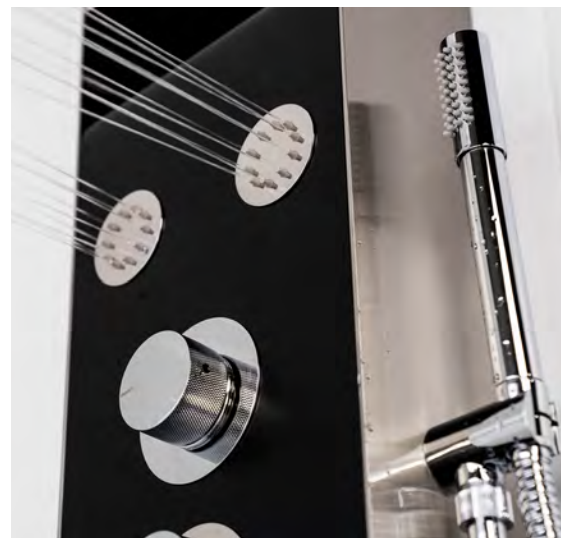

FEATURES CARACTÉRISTIQUES

Rain shower head with anti-scale jets
Tête de douche pluie avec jets anti-calcaire

Neck & shoulder massage waterfall
Chute d'eau pour masser le cou & les épaules

4 anti-scale body jets
4 jets de corps anti-calcaire

Solid brass handshower
Douchette en laiton massif

Diamond cut solid brass handles
Poignées en laiton massif texture diamant

One volume control with one 4-way diverter, shareable functions
1 contrôle de débit d'eau avec déviateur 4 voies, fonctions partageables

Integrated niche/shelf
Niche/tablette intégrée

Thermostatic 1/2" VERNET polymer cartridge with safety lock
Cartouche thermostatique 1/2" VERNET polymère avec loquet de sécurité
30 l/min max (8GPM max)

PD-841-S/BK&WH $1499.
Black & white powder coated stainless steel
Acier inoxydable laqué noir & blanc

PD-841-S/WSS $1949.
White powder coated stainless steel
Acier inoxydable laqué blanc

PD-841-S/MBKSS $1999.
Matte black powder coated stainless steel
Acier inoxydable laqué noir mat