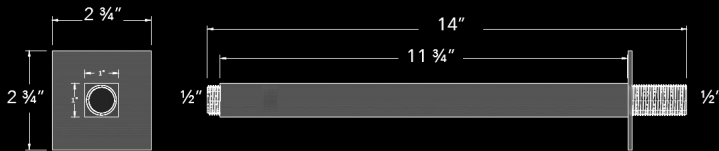

SA-875-16/SS

\$142.

Square brushed stainless steel shower arm 16"
Bras de douche en acier inoxydable brossé carré 16"

SAC-875-12/SS

\$142.

Square brushed stainless steel ceiling shower arm 12"
Bras de douche plafonnier en acier inoxydable brossé carré 12"