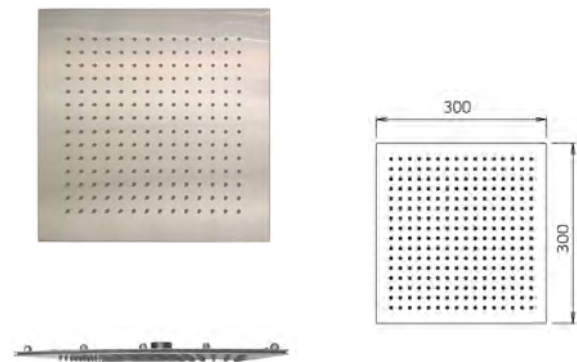

PDSH-SQ-12-BSS

$439.

Brushed stainless steel shower head 12"
Tête de douche en acier inoxydable brossé 12"