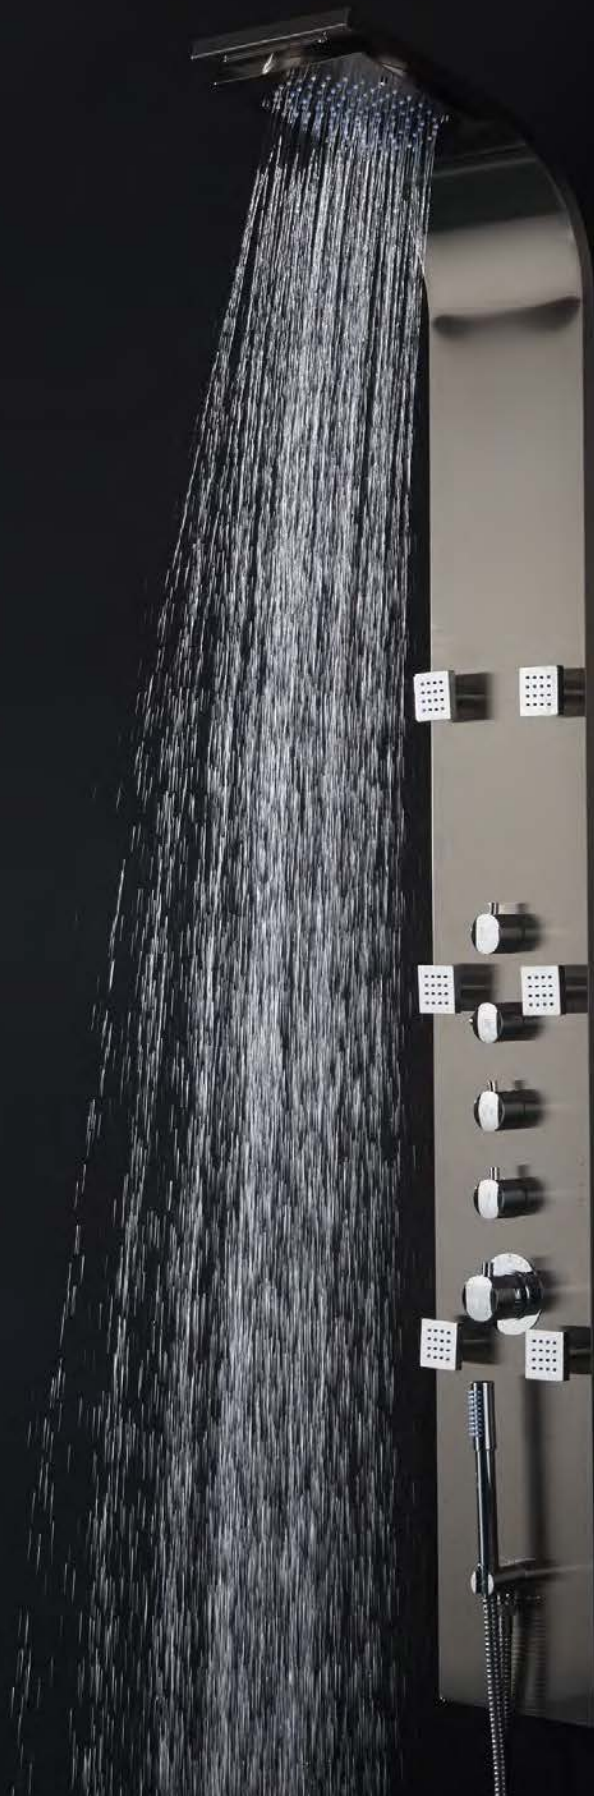

Height/Hauteur: 65¼"

Width/Largeur: 8¼"