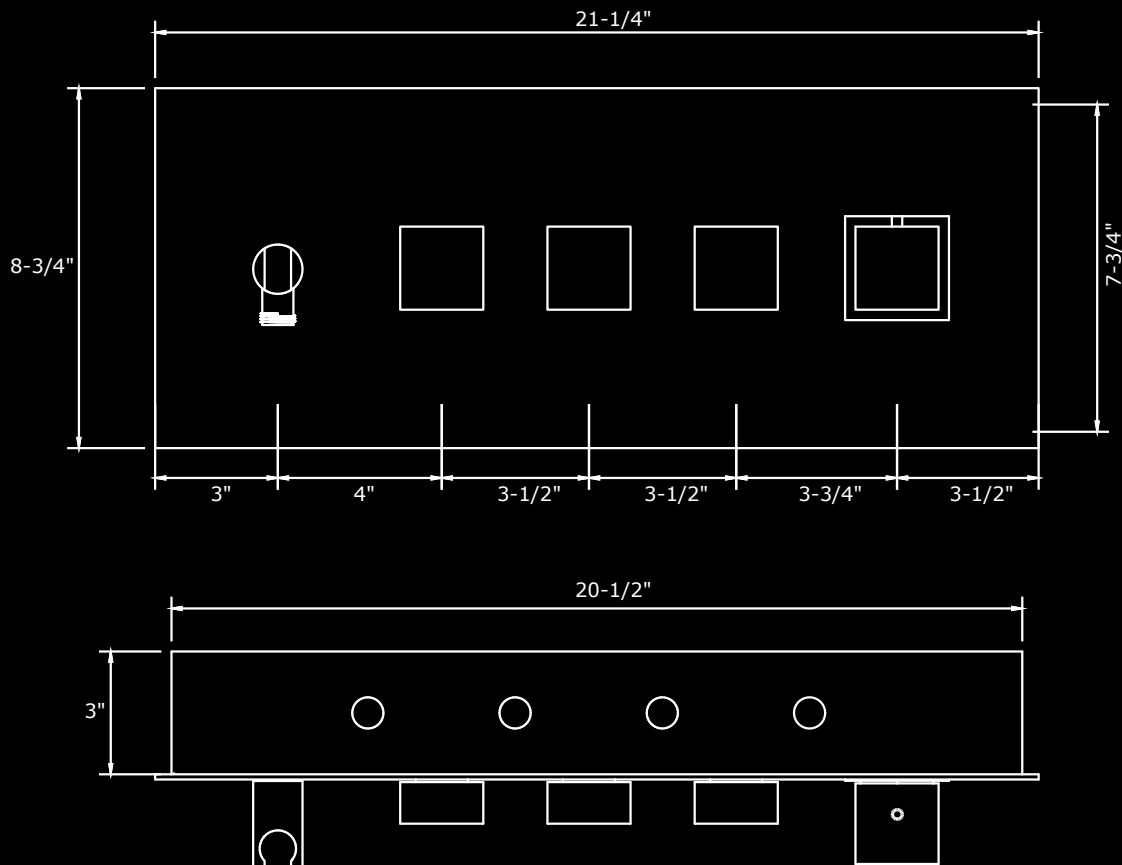

\$999.

Height/Hauteur:

8³/₄"

Width/Largeur:

21¹/₄"

Height/Hauteur: 7³/₄"

Width/Largeur: 17¹/₂"

FEATURES CARACTÉRISTIQUES