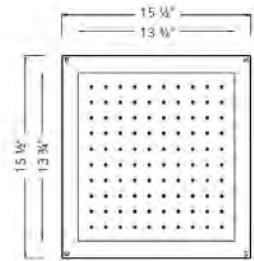

TÊTES DE DOUCHE

FEATURES CARACTÉRISTIQUES

Ceiling mounted rain shower head with anti-scale jets
Tête de douche pluie, installation sur plafond avec jets anti-calcaire

2 x 1/2" connectors
2 x connections 1/2"

LED lights powered by our Aqua-turbine
Lumières alimentées par notre Aqua-turbine

PDSH-CUBO-16-PSS-LED-WH $1299.
Polished stainless steel head with paintable white exterior
Tête en acier inoxydable poli avec extérieur blanc à peindre