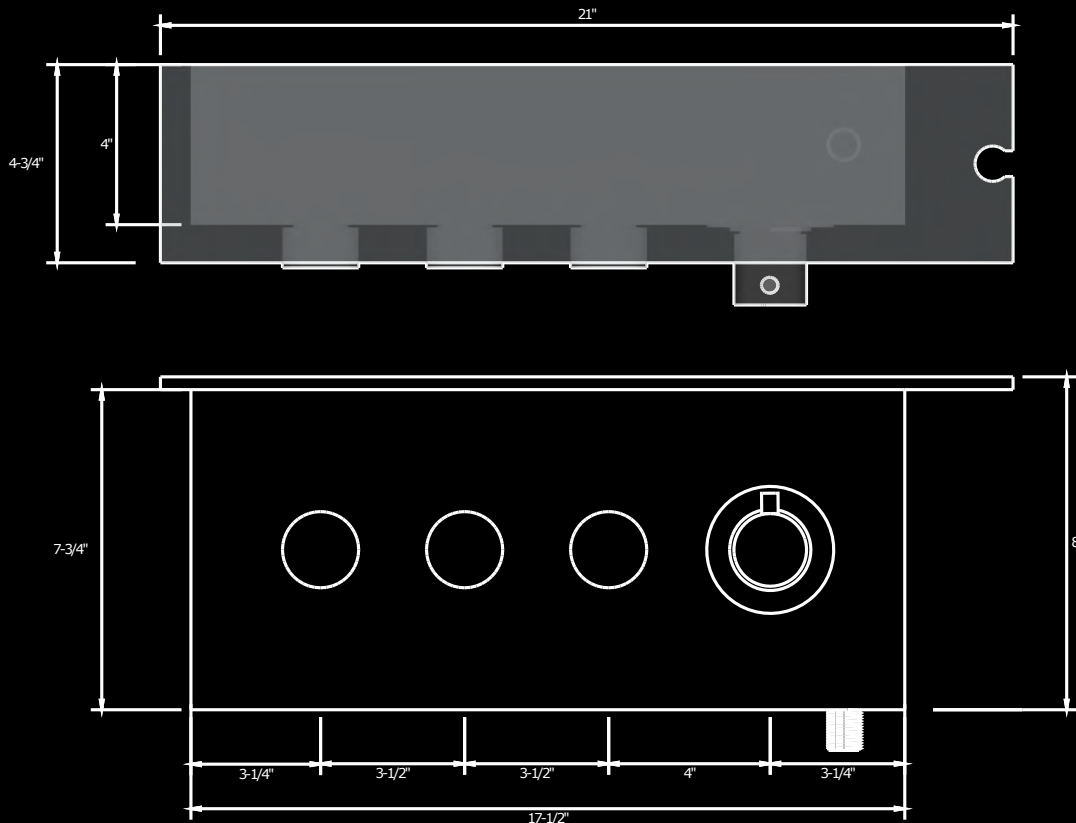

Height/Hauteur: 7³/₄"

Width/Largeur: 17¹/₂"

FEATURES CARACTÉRISTIQUES

Solid brass handshower
Douchette en laiton massif

3 solid brass volume controls
3 contrôles de débit d'eau en laiton massif

1/2" quick connect adapter for copper or PEX
Connecteur rapide 1/2" pour cuivre ou PER

Thermostatic 1/2" cartridge with safety lock
Cartouche thermostatique 1/2" avec loquet de sécurité 30 l/min max (8GPM max)

PD-831-RD-S/PSS

Polished stainless steel - Recessed
Acier inoxydable poli - Encastrée

$999.