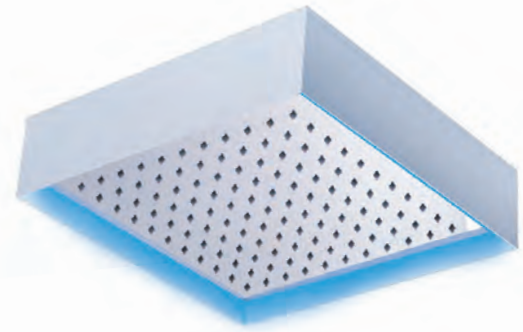

TÊTES DE DOUCHE

FEATURES CARACTÉRISTIQUES

Ceiling mounted rain shower head with anti-scale jets
Tête de douche pluie, installation sur plafond avec jets anti-calcaire

2 x 1/2" connectors
2 x connections 1/2"

LED lights powered by our Aqua-turbine
Lumières alimentées par notre Aqua-turbine

PDSH-CUBO-16-PSS-LED-WH $1299.
Polished stainless steel head with paintable white exterior
Tête en acier inoxydable poli avec extérieur blanc à peindre