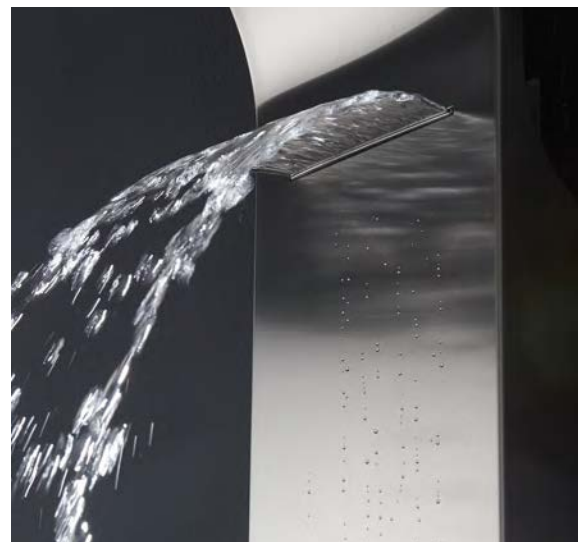

\$2098.

PD-811-S/SS

Height/Hauteur: 66"

Width/Largeur: 8¼"

FEATURES CARACTÉRISTIQUES

Swivel rain shower head with anti-scale jets
Tête de douche pluie pivotante avec jets anti-calcaire

Neck & shoulder massage waterfall
Chute d'eau pour masser le cou & les épaules

6 adjustable anti-scale recessed body jets
6 jets de corps encastrés pivotants anti-calcaire

Polished stainless steel handshower
Douchette en acier inoxydable poli

4 volume controls
4 contrôles de débit d'eau

Thermostatic 1/2" VERNET polymer cartridge with safety lock
Cartouche thermostatique 1/2" VERNET polymère avec loquet de sécurité
30 l/min max (8GPM max)

PD-811-S/SS
BRUSHED STAINLESS STEEL
ACIER INOXYDABLE BROSSÉ