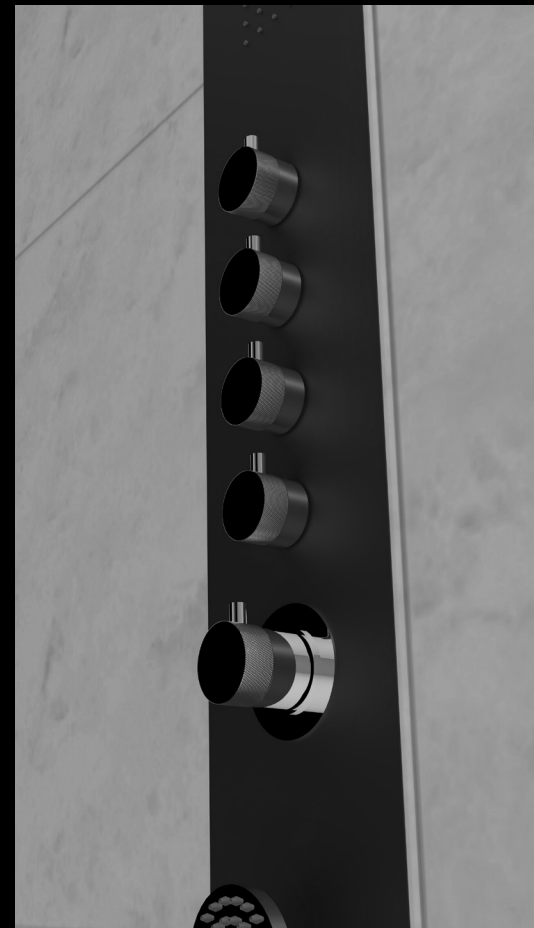

FEATURES CARACTÉRISTIQUES

*Rain shower head with anti-scale jets
Tête de douche pluie avec jets anti-calcaire*

*Neck & shoulder massage waterfall
Chute d'eau pour masser le cou*

*1 series of anti-scale body jets
1 série de jets de corps anti-calcaire*

*Solid brass handshower
Douchette en laiton massif*

*Diamond cut solid brass handles
Poignées en laiton massif texture diamant*

*4 volume control
4 contrôle de débit d'eau*

*Thermostatic 1/2" VERNET polymer cartridge
with safety lock
Cartouche thermostatique 1/2" VERNET
polymère avec loquet de sécurité
20 l/min max (5.25GPM max)*

PD-895-S/MBK

*MATT BLACK STAINLESS STEEL - RECESSED
ACIER INOXYDABLE NOIR MAT - ENCASTRÉE*

$2299.

PD-895-TS/MBK

*MATT BLACK STAINLESS STEEL WITH TUB SPOUT OPTION - RECESSED
ACIER INOXYDABLE NOIR MAT AVEC OPTION DE BEC DE BAIN - ENCASTRÉE*

$2448.