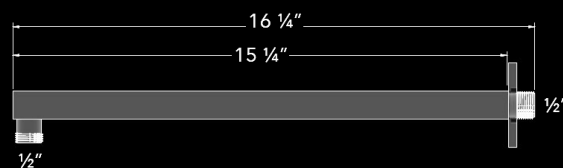

AQ-WSA-16-S

Square solid brass wall mount shower arm 16"
Bras de douche mural en laiton massif carré 16"

$132.