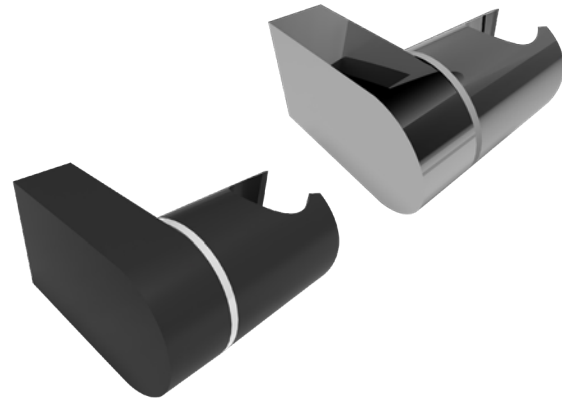

AQ0076-MBK

$65.

Matt black swivel handshower bracket
Crochet de douchette inclinable noir mat