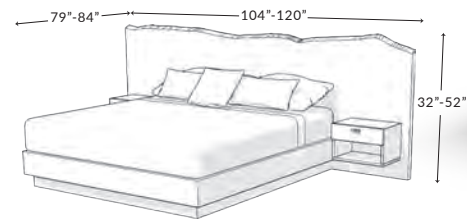

Product shown: 72" L x 14"-16" D x 16" H Silver grade Live Edge Cherry

L: 48" - 96" | D: 14" - 20" | 14" - 18" H

**MASTER BED** FRN-015B-BED-MAS

W: 104" - 120" | D: 79" - 84" | H: 32" - 52"

**Custom options:**  
Size: King, Queen, Full  
Wood: Species, Grade, Edge  
Optional Floating Nightstands