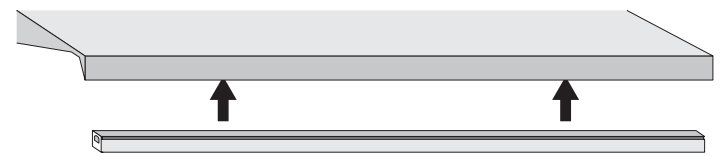

Ultra Slim Linear Light

Connecting and extending/Connexion et extension

Grooved/Rainuré

Ungrooved/Non rainuré

NOTE: Connector port on one end of light is grooved; the port on the other end is ungrooved. Make sure to insert the matching connector end into each port.

REMARQUE : Le port du connecteur à une extrémité de la lampe est rainuré ; le port à l'autre extrémité n'est pas rainuré. Assurez-vous d'insérer l'extrémité du connecteur correspondante dans chaque port.

Power cable/
Câble d'alimentation

Ultra Slim Linear Light

Attach power cable to light and outlet.

NOTE: Power cable connector is ungrooved.

Fixez le câble d'alimentation à la lumière et à la prise.

REMARQUE : Le connecteur du câble d'alimentation n'est pas rainuré.

Splice/
Épissure

Jumper cable/
Câble de raccordement

Up to 40 feet of lights can be linked together.

Jusqu'à 40 pieds de lumières peuvent être reliées entre elles.

Mounting/Montage

Install under most metal surfaces using the magnets contained in the light.