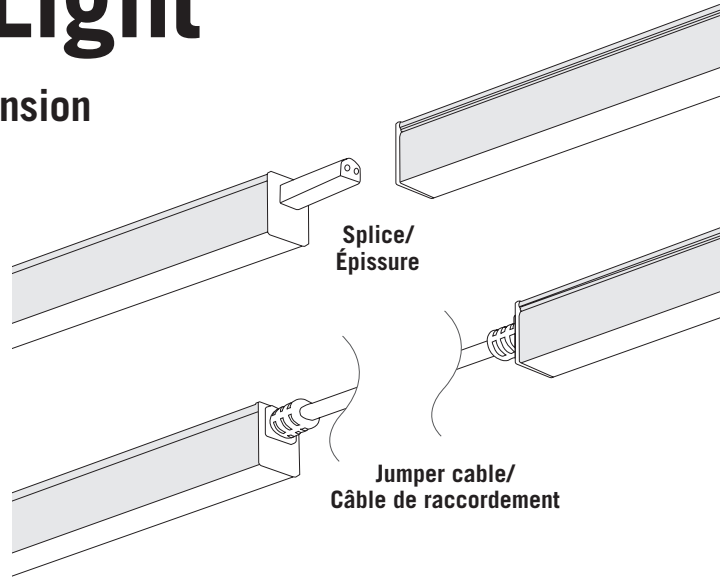

Ultra Slim Linear Light

Connecting and extending/Connexion et extension

Grooved/Rainuré

Ungrooved/Non rainuré

NOTE: Connector port on one end of light is grooved; the port on the other end is ungrooved. Make sure to insert the matching connector end into each port.

REMARQUE : Le port du connecteur à une extrémité de la lampe est rainuré ; le port à l'autre extrémité n'est pas rainuré. Assurez-vous d'insérer l'extrémité du connecteur correspondante dans chaque port.

Power cable/
Câble d'alimentation

Ultra Slim Linear Light

Attach power cable to light and outlet.

NOTE: Power cable connector is ungrooved.

Fixez le câble d'alimentation à la lumière et à la prise.

REMARQUE : Le connecteur du câble d'alimentation n'est pas rainuré.

Splice/
Épissure

Jumper cable/
Câble de raccordement

Up to 40 feet of lights can be linked together.

Jusqu'à 40 pieds de lumières peuvent être reliées entre elles.

Mounting/Montage

Install under most metal surfaces using the magnets contained in the light.