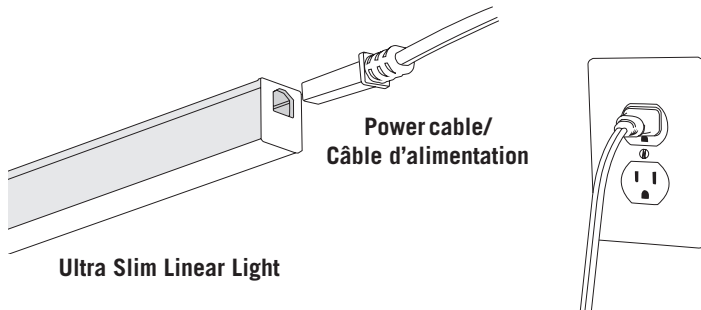

Ultra Slim Linear Light

Connecting and extending/Connexion et extension

Grooved/Rainuré

Ungrooved/Non rainuré

NOTE: Connector port on one end of light is grooved; the port on the other end is ungrooved. Make sure to insert the matching connector end into each port.

REMARQUE : Le port du connecteur à une extrémité de la lampe est rainuré ; le port à l'autre extrémité n'est pas rainuré. Assurez-vous d'insérer l'extrémité du connecteur correspondante dans chaque port.

Power cable/
Câble d'alimentation

Ultra Slim Linear Light

Attach power cable to light and outlet.

NOTE: Power cable connector is ungrooved.

Fixez le câble d'alimentation à la lumière et à la prise.

REMARQUE : Le connecteur du câble d'alimentation n'est pas rainuré.