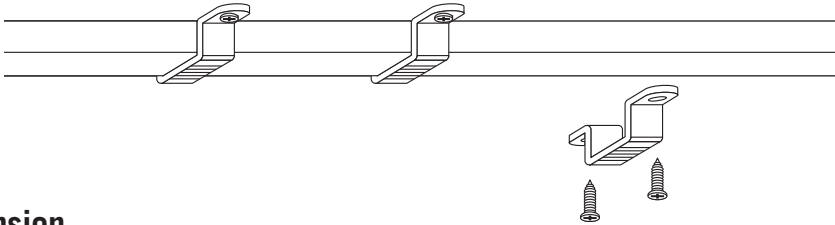

RibbonFlex PRO[®]

120-Volt Outdoor LED Strip Light

Contents

- 16.4 ft. (5m) strip light
- 8 mounting brackets
- 16 screws

Installation

CAUTION: Lighting cannot be cut.

- Plug in to a 120V outlet to power lights
- To hang, use included brackets spaced equidistant

Extending

- Product can be extended up to 164 ft. (50m) – 10 sections of lighting
- Make sure lighting is unplugged before connecting
- Remove end cap from the first light in the series

- Remove the power cord from all subsequent lights and connect end to end

RibbonFlex PRO[®]

Bande lumineuse extérieure à LED de 120 volts

Contenu

- Bande lumineuse de 16,4 pi (5 m)
- 8 supports de montage
- 16 vis

Installation

ATTENTION : L'éclairage ne peut pas être coupé.

- Branchez-le sur une prise de 120 V pour alimenter les lumières
- Pour accrocher, utilisez les supports inclus espacés à égale distance

Extension

- Le produit peut être étendu jusqu'à 164 pieds (50 m) – 10 sections d'éclairage
- Assurez-vous que l'éclairage est débranché avant de brancher
- Retirez le capuchon d'extrémité du premier feu de la série