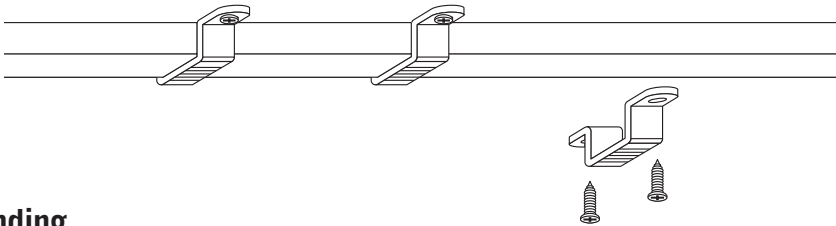

RibbonFlex PRO[®]

120-Volt Outdoor LED Strip Light

Contents

- 16.4 ft. (5m) strip light
- 8 mounting brackets
- 16 screws

Installation

CAUTION: Lighting cannot be cut.

- Plug in to a 120V outlet to power lights
- To hang, use included brackets spaced equidistant

Extending

- Product can be extended up to 164 ft. (50m) – 10 sections of lighting
- Make sure lighting is unplugged before connecting
- Remove end cap from the first light in the series

- Remove the power cord from all subsequent lights and connect end to end

RibbonFlex PRO[®]

Bande lumineuse extérieure à LED de 120 volts

Contenu

- Bande lumineuse de 16,4 pi (5 m)
- 8 supports de montage
- 16 vis

Installation

ATTENTION : L'éclairage ne peut pas être coupé.

- Branchez-le sur une prise de 120 V pour alimenter les lumières
- Pour accrocher, utilisez les supports inclus espacés à égale distance

Extension

- Le produit peut être étendu jusqu'à 164 pieds (50 m) – 10 sections d'éclairage
- Assurez-vous que l'éclairage est débranché avant de brancher
- Retirez le capuchon d'extrémité du premier feu de la série