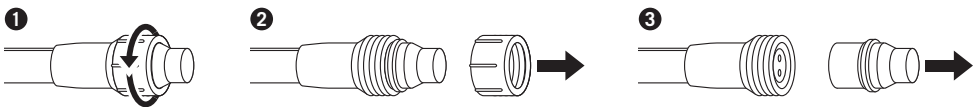

Extending

- Product can be extended up to 164 ft. (50m) – 10 sections of lighting
- Make sure lighting is unplugged before connecting
- Remove end cap from the first light in the series

- Remove the power cord from all subsequent lights and connect end to end

RibbonFlex PRO[®]

Bande lumineuse extérieure à LED de 120 volts

Contenu

- Bande lumineuse de 16,4 pi (5 m)
- 8 supports de montage
- 16 vis

Installation

ATTENTION : L'éclairage ne peut pas être coupé.

- Branchez-le sur une prise de 120 V pour alimenter les lumières
- Pour accrocher, utilisez les supports inclus espacés à égale distance

Extension

- Le produit peut être étendu jusqu'à 164 pieds (50 m) – 10 sections d'éclairage
- Assurez-vous que l'éclairage est débranché avant de brancher
- Retirez le capuchon d'extrémité du premier feu de la série