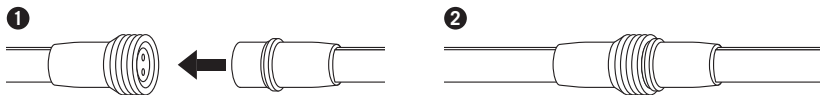

CARACTÉRISTIQUES

Tension d'entrée 120V
Flux lumineux (lumens) 2100
Température de fonctionnement... -4°F-104°F
Convient aux endroits humides

GARANTIE LIMITÉE DE 3 ANS

L'utilisation de ce produit à des fins autres que celles pour lesquelles il a été conçu ou une installation incorrecte de celui-ci annulera la garantie. Des questions? Courriel support@armacostlighting.com.