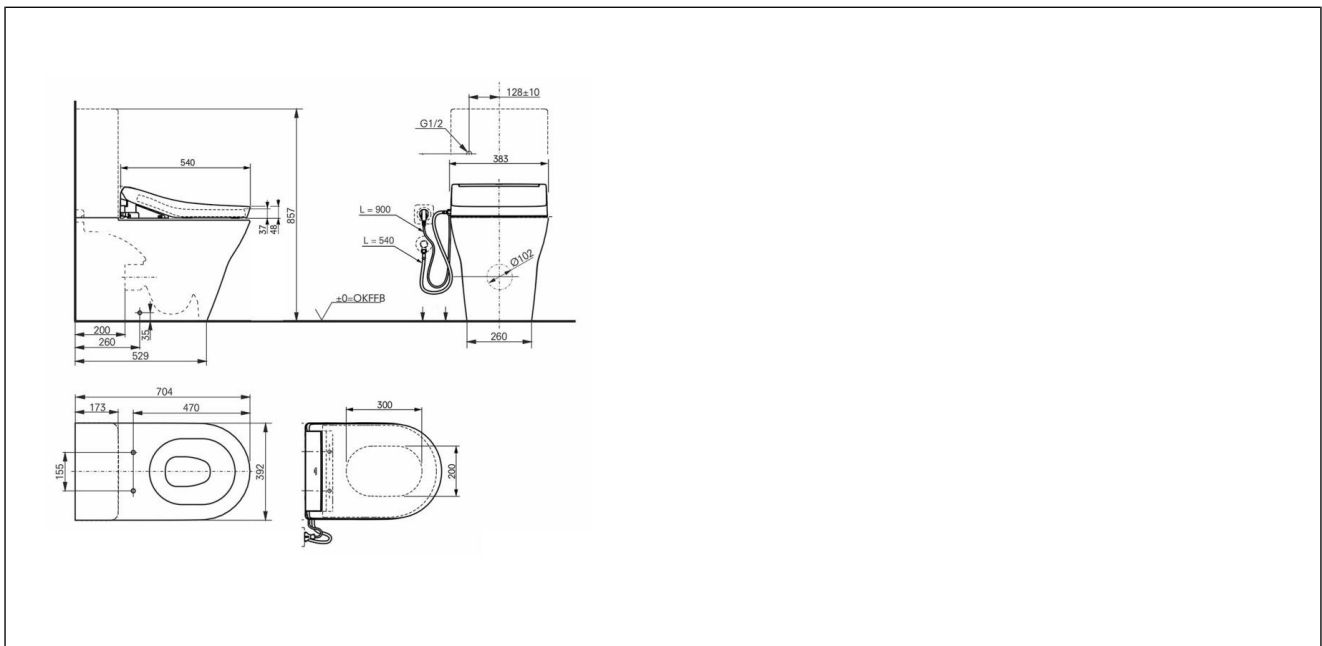

sensorstyrt skal det ikke sittes/stå på toalettlokket eller legge tunge gjenstander på setet. Toalettlokket må ikke tvinges manuelt opp eller ned, da dette kan ødelegge komponentene i setet.
All elektronikk ligger i setet så man må derfor ta de forholdsregler og hensyn som gjelder for et elektrisk produkt.

Teknisk Tegning

Deletegning

Montering

Monteres i henhold til medfølgende manual. Installasjonen utføres av fagmann.

Reklamasjonsvilkår

Korsbakken Bad følger norsk kjøpslov med reklamasjonsrett på fabrikkasjonsfeil, og tilbyr service på produkter i inntil 5 år.

Anvisning for deponering

Produktet bringes til godkjent gjenvinningsstasjon og sorteres i henhold til gjeldende retningslinjer.