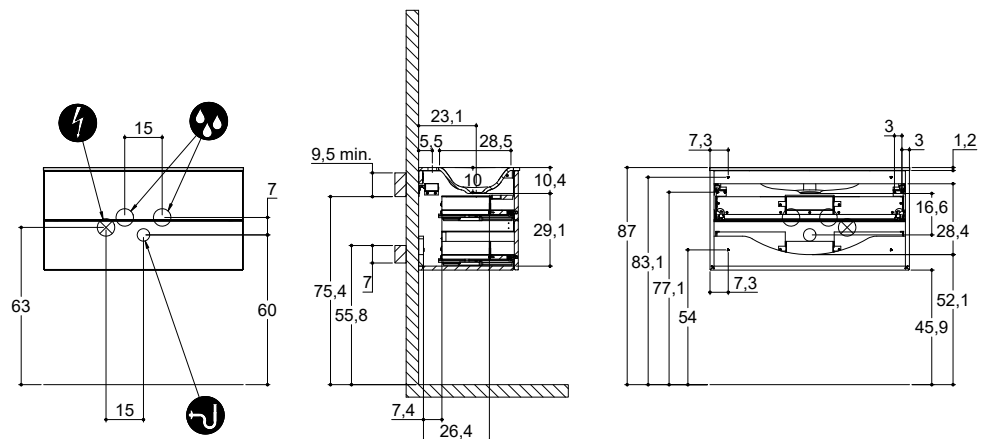

# INSTALLATION GUIDE

	A	B	C	D	E	F
FORM DEPTH 40 CM	6,5 cm	22,3 cm	28,5 cm	9,3 cm	10,5 cm	29/49 cm
SHAPE DEPTH 40 CM	6,5 cm	21,7 cm	24 cm	9,5 cm	12 cm	27,5/47,5 cm
FORM DEPTH 50 CM	6,5 cm	28,1 cm	34 cm	9,3 cm	10,5 cm	29/49 cm
SHAPE DEPTH 50 CM	6,5 cm	28 cm	31 cm	9,5 cm	12 cm	27,5/47,5 cm
UNIQUE DEPTH 50 CM	6,5 cm	27,5 cm	30 cm	11,1 cm	13 cm	30,3/50,3 cm
ELLIPSE	6,5 cm	29,5/25,5* cm	36,6 cm	10,3 cm	13,8 cm	38,9/58,9 cm
GLOBE	6,5 cm	25,5 cm	40,3 cm	14,6 cm	16,7 cm	40,1/60,1 cm

## INSTALLATION GUIDE

For more information on installation and first-fix measurements check our website under each product.

HEIGHT 40 CM  
DEPTH 40 CM

SHAPE

FORM

HEIGHT 60 CM  
DEPTH 40 CM

SHAPE

FORM

# INSTALLATION GUIDE

For more information on installation and first-fix measurements check our website under each product.

HEIGHT 20 CM  
DEPTH 50 CM

# INSTALLATION GUIDE

For more information on installation and first-fix measurements check our website under each product.

HEIGHT 40 CM

DEPTH 50 CM