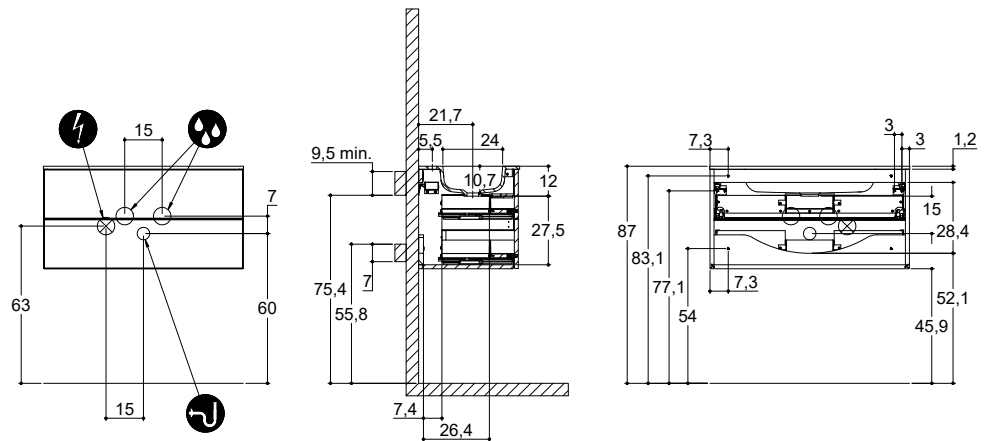

# INSTALLATION GUIDE

	A	B	C	D	E	F
FORM DEPTH 40 CM	6,5 cm	22,3 cm	28,5 cm	9,3 cm	10,5 cm	29/49 cm
SHAPE DEPTH 40 CM	6,5 cm	21,7 cm	24 cm	9,5 cm	12 cm	27,5/47,5 cm
FORM DEPTH 50 CM	6,5 cm	28,1 cm	34 cm	9,3 cm	10,5 cm	29/49 cm
SHAPE DEPTH 50 CM	6,5 cm	28 cm	31 cm	9,5 cm	12 cm	27,5/47,5 cm
UNIQUE DEPTH 50 CM	6,5 cm	27,5 cm	30 cm	11,1 cm	13 cm	30,3/50,3 cm
ELLIPSE	6,5 cm	29,5/25,5* cm	36,6 cm	10,3 cm	13,8 cm	38,9/58,9 cm
GLOBE	6,5 cm	25,5 cm	40,3 cm	14,6 cm	16,7 cm	40,1/60,1 cm

## INSTALLATION GUIDE

For more information on installation and first-fix measurements check our website under each product.

HEIGHT 40 CM  
DEPTH 40 CM

SHAPE

FORM

HEIGHT 60 CM  
DEPTH 40 CM

SHAPE

FORM

# INSTALLATION GUIDE

For more information on installation and first-fix measurements check our website under each product.

HEIGHT 20 CM  
DEPTH 50 CM

# INSTALLATION GUIDE

For more information on installation and first-fix measurements check our website under each product.

HEIGHT 40 CM

DEPTH 50 CM