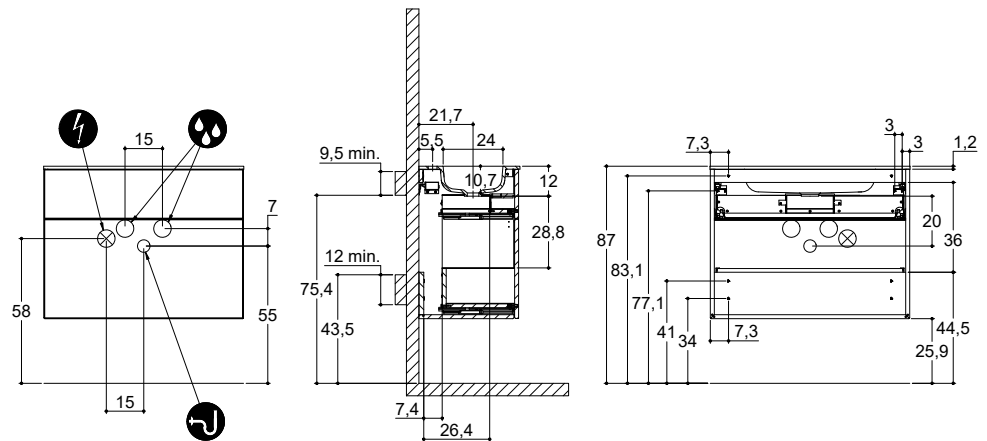

# INSTALLATION GUIDE

	A	B	C	D	E	F
FORM DEPTH 40 CM	6,5 cm	22,3 cm	28,5 cm	9,3 cm	10,5 cm	29/49 cm
SHAPE DEPTH 40 CM	6,5 cm	21,7 cm	24 cm	9,5 cm	12 cm	27,5/47,5 cm
FORM DEPTH 50 CM	6,5 cm	28,1 cm	34 cm	9,3 cm	10,5 cm	29/49 cm
SHAPE DEPTH 50 CM	6,5 cm	28 cm	31 cm	9,5 cm	12 cm	27,5/47,5 cm
UNIQUE DEPTH 50 CM	6,5 cm	27,5 cm	30 cm	11,1 cm	13 cm	30,3/50,3 cm
ELLIPSE	6,5 cm	29,5/25,5* cm	36,6 cm	10,3 cm	13,8 cm	38,9/58,9 cm
GLOBE	6,5 cm	25,5 cm	40,3 cm	14,6 cm	16,7 cm	40,1/60,1 cm

## INSTALLATION GUIDE

For more information on installation and first-fix measurements check our website under each product.

HEIGHT 40 CM  
DEPTH 40 CM

SHAPE

FORM

HEIGHT 60 CM  
DEPTH 40 CM

SHAPE

FORM

# INSTALLATION GUIDE

For more information on installation and first-fix measurements check our website under each product.

HEIGHT 20 CM  
DEPTH 50 CM

# INSTALLATION GUIDE

For more information on installation and first-fix measurements check our website under each product.

HEIGHT 40 CM

DEPTH 50 CM