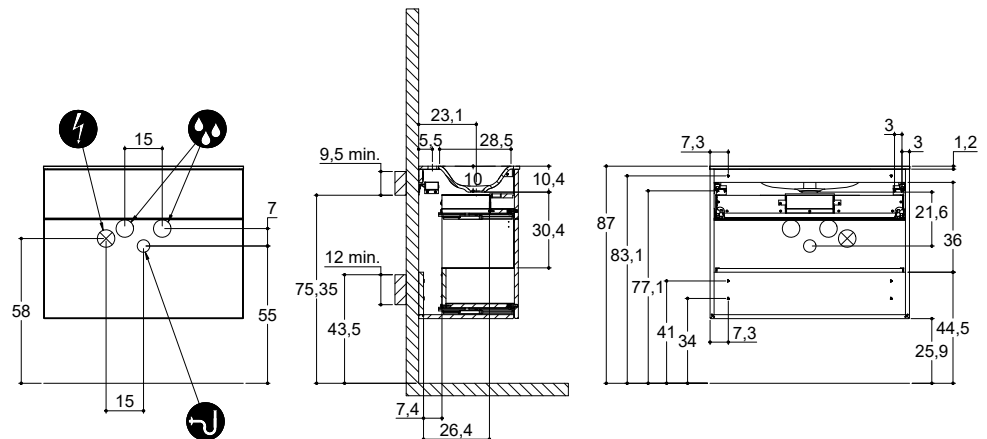

# INSTALLATION GUIDE

	A	B	C	D	E	F
FORM DEPTH 40 CM	6,5 cm	22,3 cm	28,5 cm	9,3 cm	10,5 cm	29/49 cm
SHAPE DEPTH 40 CM	6,5 cm	21,7 cm	24 cm	9,5 cm	12 cm	27,5/47,5 cm
FORM DEPTH 50 CM	6,5 cm	28,1 cm	34 cm	9,3 cm	10,5 cm	29/49 cm
SHAPE DEPTH 50 CM	6,5 cm	28 cm	31 cm	9,5 cm	12 cm	27,5/47,5 cm
UNIQUE DEPTH 50 CM	6,5 cm	27,5 cm	30 cm	11,1 cm	13 cm	30,3/50,3 cm
ELLIPSE	6,5 cm	29,5/25,5* cm	36,6 cm	10,3 cm	13,8 cm	38,9/58,9 cm
GLOBE	6,5 cm	25,5 cm	40,3 cm	14,6 cm	16,7 cm	40,1/60,1 cm

## INSTALLATION GUIDE

For more information on installation and first-fix measurements check our website under each product.

HEIGHT 40 CM  
DEPTH 40 CM

SHAPE

FORM

HEIGHT 60 CM  
DEPTH 40 CM

SHAPE

FORM

# INSTALLATION GUIDE

For more information on installation and first-fix measurements check our website under each product.

HEIGHT 20 CM  
DEPTH 50 CM

# INSTALLATION GUIDE

For more information on installation and first-fix measurements check our website under each product.

HEIGHT 40 CM

DEPTH 50 CM