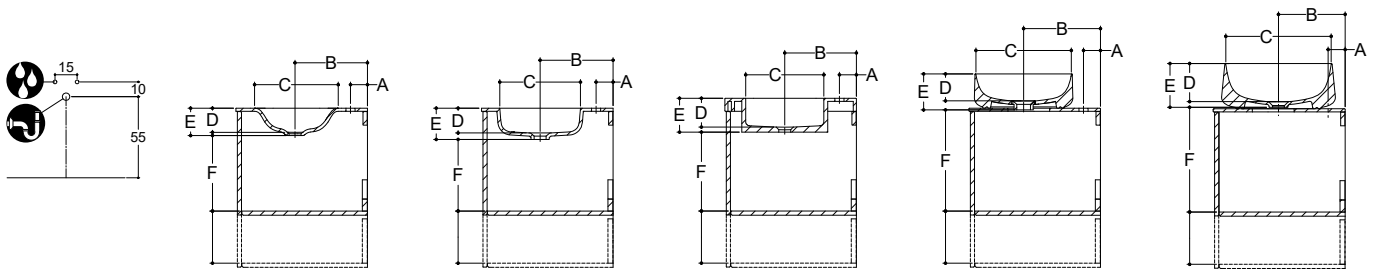

# INSTALLATION GUIDE

	A	B	C	D	E	F
FORM DEPTH 40 CM	6,5 cm	22,3 cm	28,5 cm	9,3 cm	10,5 cm	29/49 cm
SHAPE DEPTH 40 CM	6,5 cm	21,7 cm	24 cm	9,5 cm	12 cm	27,5/47,5 cm
FORM DEPTH 50 CM	6,5 cm	28,1 cm	34 cm	9,3 cm	10,5 cm	29/49 cm
SHAPE DEPTH 50 CM	6,5 cm	28 cm	31 cm	9,5 cm	12 cm	27,5/47,5 cm
UNIQUE DEPTH 50 CM	6,5 cm	27,5 cm	30 cm	11,1 cm	13 cm	30,3/50,3 cm
ELLIPSE	6,5 cm	29,5/25,5* cm	36,6 cm	10,3 cm	13,8 cm	38,9/58,9 cm
GLOBE	6,5 cm	25,5 cm	40,3 cm	14,6 cm	16,7 cm	40,1/60,1 cm

## INSTALLATION GUIDE

For more information on installation and first-fix measurements check our website under each product.

HEIGHT 40 CM  
DEPTH 40 CM

SHAPE

FORM

HEIGHT 60 CM  
DEPTH 40 CM

SHAPE

FORM

# INSTALLATION GUIDE

For more information on installation and first-fix measurements check our website under each product.

HEIGHT 20 CM  
DEPTH 50 CM

# INSTALLATION GUIDE

For more information on installation and first-fix measurements check our website under each product.

HEIGHT 40 CM

DEPTH 50 CM