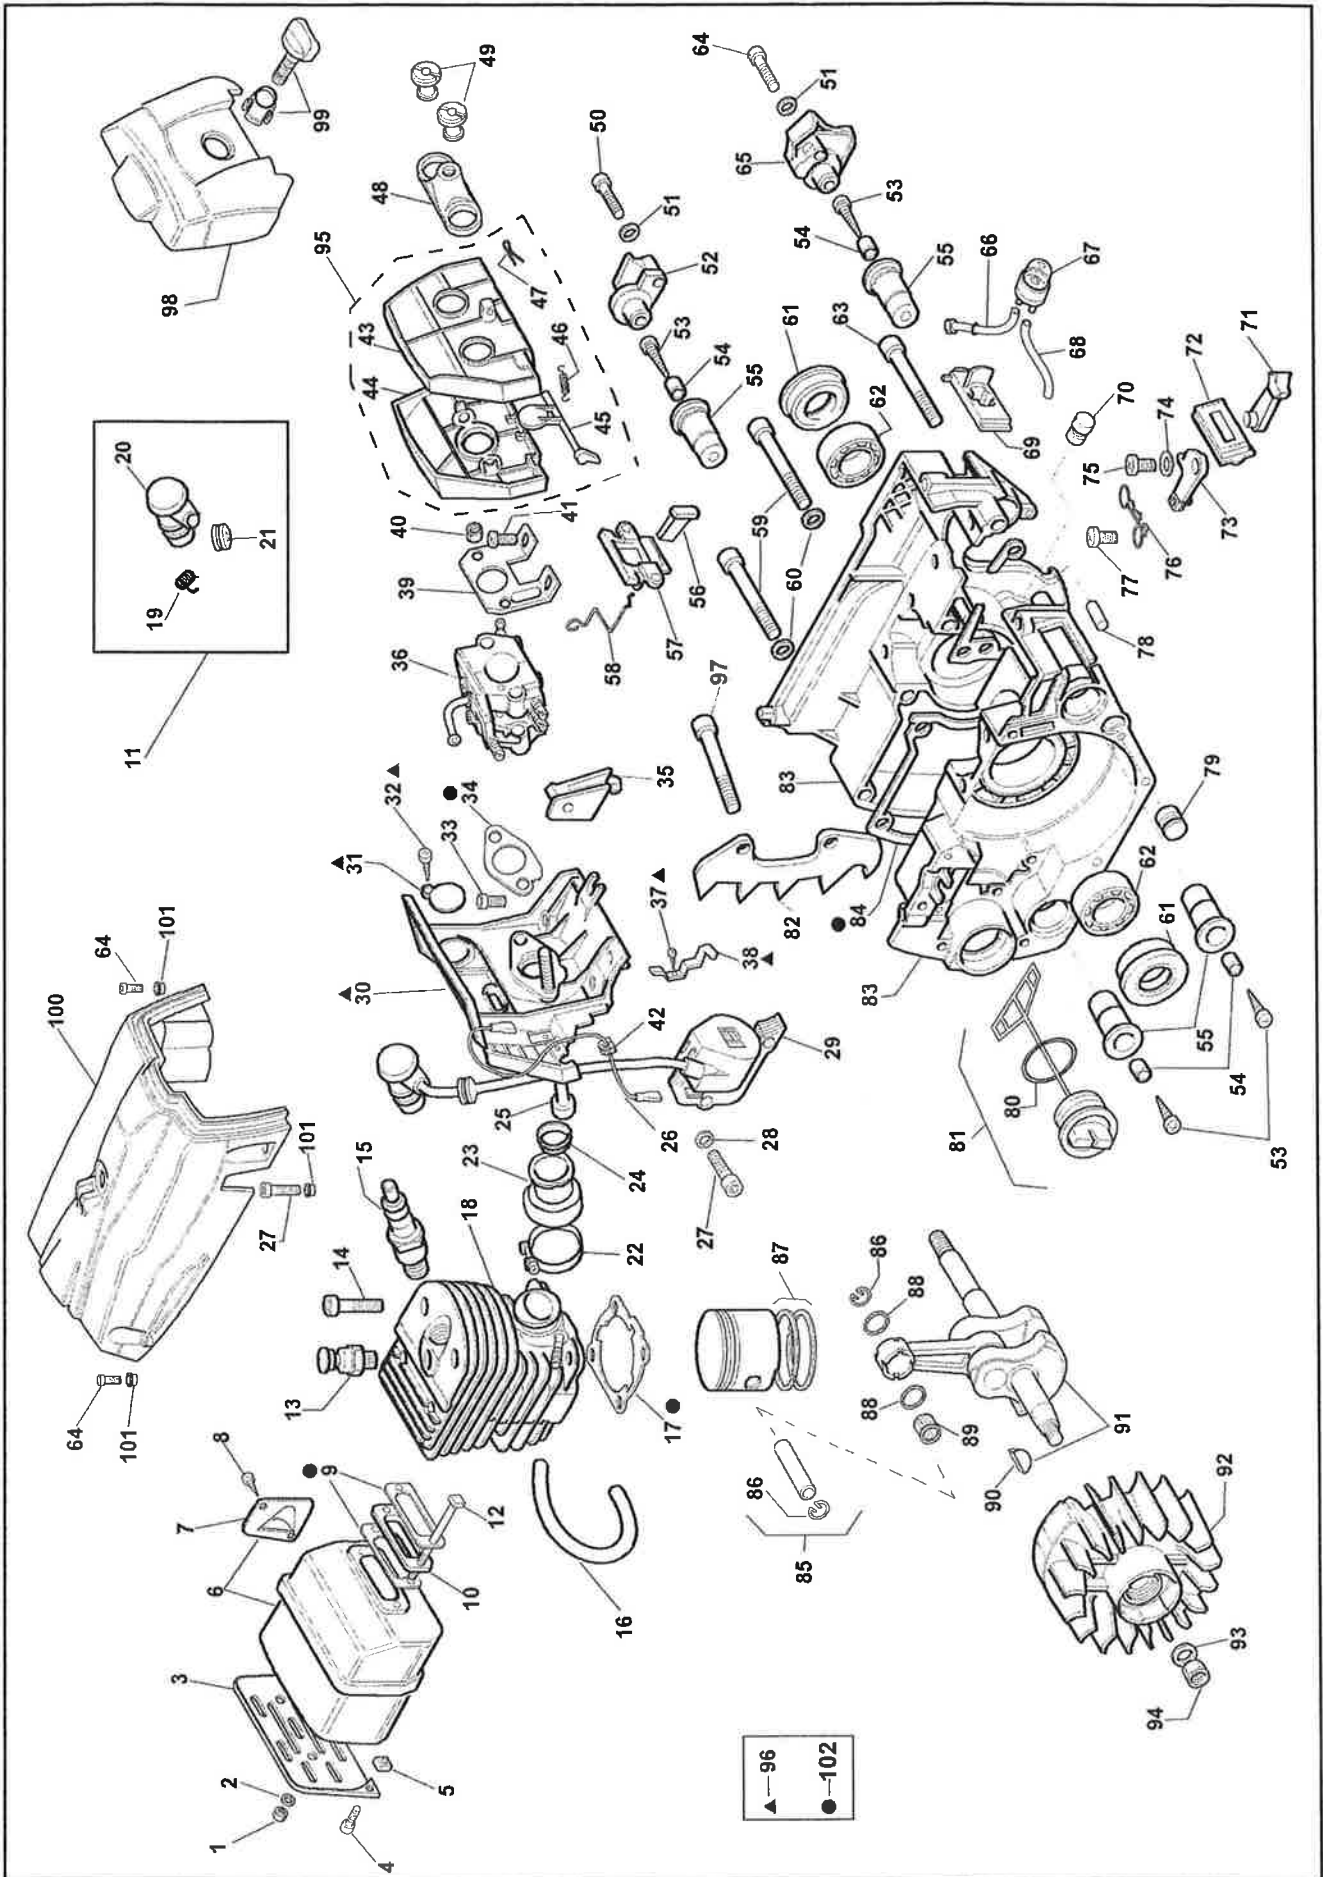

Tavola N° 1 - Tableau N° 1 - Table N° 1 Gr. 200

Tavola N° 1 - Tableau N° 1 - Table N° 1 Gr. 200

Tavola N° 1 - Tableau N° 1 - Table N° 1 Gr. 200