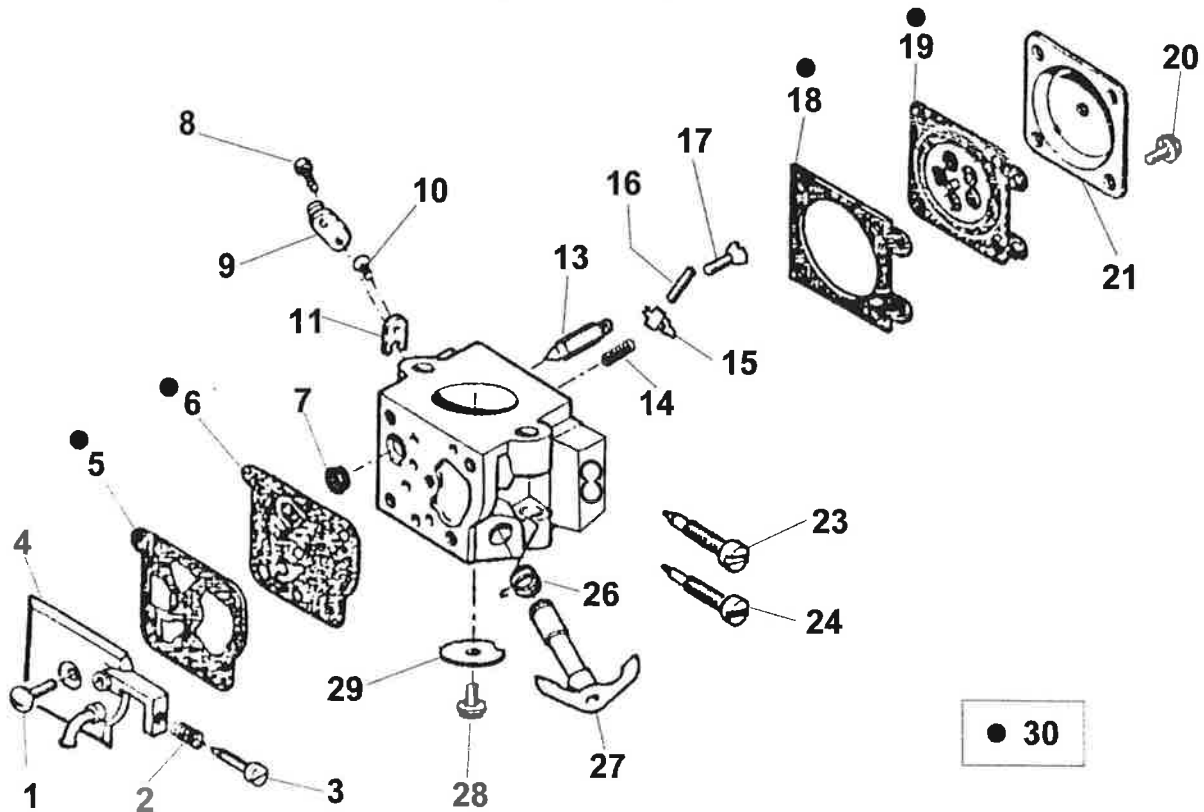

Carburatore - Carburateur - Carburetor Gr. 203

Ref. 35814
(WT-710)

RIF REF	COD N°/P P/N	Q	DESCRIZIONE - DESCRIPTION	RIF REF	COD N°/P P/N	Q	DESCRIZIONE - DESCRIPTION
1	35190	1	VITE - VIS - SCREW	16	20241	1	PERNO - PIVOT - PIN
2	35189	1	MOLLA - RESSORT - SPRING	17	35167	1	VITE - VIS - SCREW
3	35188	1	VITE - VIS - SCREW	18	35170	1	GUARNIZIONE - JOINT - GASKET
4	35597	1	COPERCHIO - COUVERCLE - COVER	19	35171	1	MEMBRANA - MEMBRANE - DIAPHRAGM
5	35186	1	GUARNIZIONE - JOINT - GASKET	20	35173	4	VITE - VIS - SCREW
6	35185	1	MEMBRANA - MEMBRANE - DIAPHRAGM	21	35172	1	COPERCHIO - COUVERCLE - COVER
7	35184	1	FILTRO - FILTRE - FILTER	22			
8	35183	1	VITE - VIS - SCREW	23	35982	1	VITE REGOLAZIONE
9	35182	1	LEVA - LEVIER - LEVER	24	35982	1	VITE REGOLAZIONE
10	35173	1	VITE - VIS - SCREW	25			
11	35519	1	CLIP	26	35177	1	MOLLA - RESSORT - SPRING
12				27	35520	1	ASSE - AXE - PIN
13	20243	1	SPILLO - PIVOT - PIN	28	35183	1	VITE - VIS - SCREW
14	35165	1	MOLLA - RESSORT - SPRING	29	35332	1	FARFALLA - SOUPEPE - VALVE
15	20239	1	LEVETTA - LEVIER - LEVER	30	35823	1	KIT : MEMBR. - MEMBR. - DIAPH.

NOTES