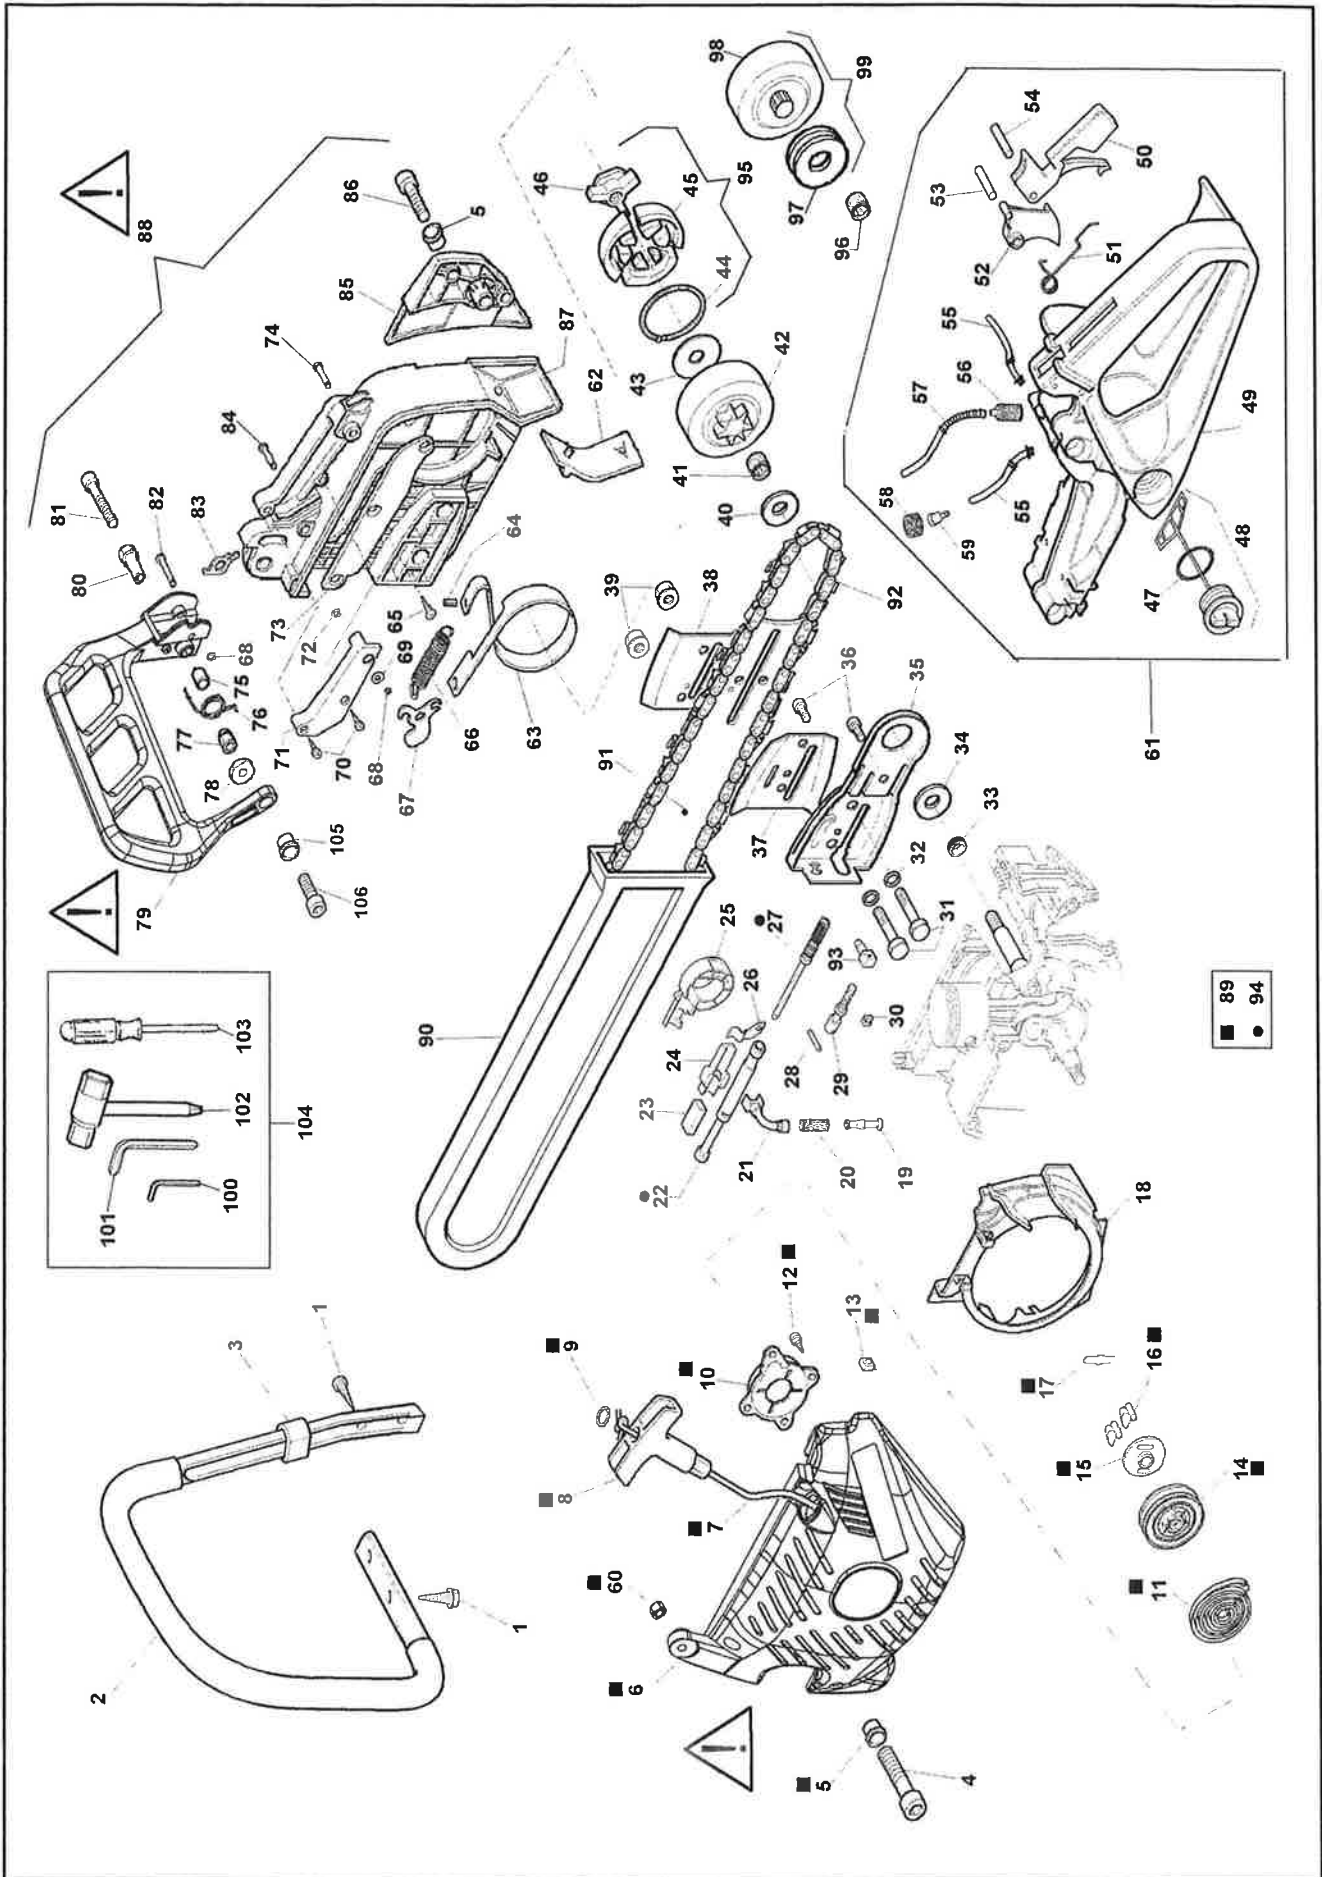

Tavola N° 2 - Tableau N° 2 - Table N° 2 Gr. 201

Tavola N° 2 - Tableau N° 2 - Table N° 2 Gr. 201