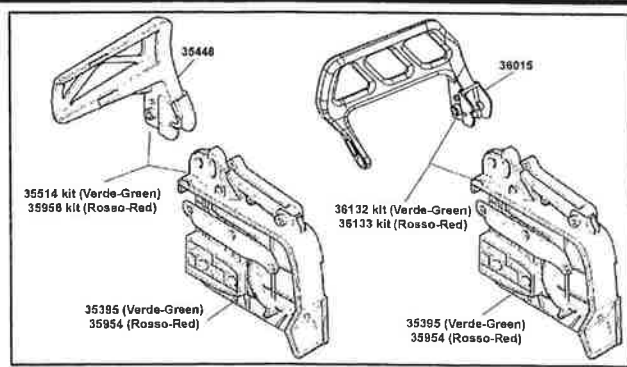

Tavola N° 2 - Tableau N° 2 - Table N° 2 Gr. 201

Tavola N° 2 - Tableau N° 2 - Table N° 2 Gr. 201

RIF	COD	Q	DESCRIZIONE - DESCRIPTION	RIF	COD	Q	DESCRIZIONE - DESCRIPTION
REF	N°/P P/N			REF	N°/P P/N		
1	35065	4	VITE - VIS - SCREW	67	35399	1	LEVA 1 - LEVIER 1 - LEVER 1
2	35654	1	MANICO - POIGNEE - HANDLE	68	35593	1	SEEGER - ANNEAUX - RING
3	35687	1	GOMMINO - OEILLET - EYELET	69	20278	1	RONDELLA - RONDELLE - WASHER
4	35803	3	VITE - VIS - SCREW	70	35511	2	VITE - VIS - SCREW
5	35656	3	BOCCOLA - ENTRETOISE - SPACER	71	35450	1	COPER. - COUVER. - COVER (Verde-Green)
6	36128	1	CARTER (Verde - Green)	71	35952	1	COPER. - COUVER. - COVER (Rosso-Red)
	36129	1	CARTER (Rosso - Red)		72	35593	1
7	35215	1	CORDA - CORDE - ROPE	73	35449	1	COPER. - COUVER. - COVER (Verde-Green)
8	35444	1	IMPUGNATURA - POIGNEE - HANDLE		35953	1	COPER. - COUVER. - COVER (Rosso-Red)
9	20278	2	RONDELLA - RONDELLE - WASHER	74	35749	1	PERNO - AXE - CLEVIS PIN
10	35086	1	SUPPORTO - SUPPORT - BRACKET	75	35456	1	BOCCOLA - ENTRETOISE - SPACER
11	31286	1	MOLLA - RESSORT - SPRING	76	35397	1	MOLLA - RESSORT - SPRING
12	35813	2	VITE - VIS - SCREW	77	35457	1	DADO - ECROU - NUT
13	35412	1	DADO - ECROU - NUT	78	35474	1	DADO - ECROU - NUT
14	35703	1	PULEGGIA - POULIE - PULLEY	79	36015	1	⚠ PARAMANO - PROTECTION - GUARD
15	35701	1	CAMMA - SUPPORT - BRACKET	80	35455	1	PERNO - AXE - CLEVIS PIN
16	35415	2	CRICCHETTO - CLIQUET - PAWL	81	35512	1	VITE - VIS - SCREW
17	35702	1	MOLLA - RESSORT - SPRING	82	35452	1	PERNO - AXE - CLEVIS PIN
18	35796	1	VOLUTA - COUVERCLE - COVER	83	35400	1	LEVA 2 - LEVIER 2 - LEVER 2
19	31290	1	PESCANTE - PIVOT - PIN	84	35454	1	PERNO - AXE - CLEVIS PIN
20	31665	1	MOLLA - RESSORT - SPRING	85	35459	1	COPER. - COUVER. - COVER (Verde-Green)
21	35020	1	TUBO - TUBE - PIPE		35955	1	COPER. - COUVER. - COVER (Rosso-Red)
22	35394	1	CORPO POM. - CORPS POM. - PUMP BODY	86	35803	1	VITE - VIS - SCREW
23	35298	1	TASSELLO-TASSEAU-DOWEL(Verde-Green)	87	35395	1	CARTER (Verde - Green)
	35957	1	TASSELLO-TASSEAU-DOWEL (Rosso-Red)		35954	1	CARTER (Rosso - Red)
24	35021	1	POZZETTO - PUISARD - TRAP	88	36132	1	⚠ FRENO-FREINE-BRAKE (Verde-Green)
25	35367	1	COPERCHIO - COUVERCLE - COVER		36133	1	⚠ FRENO-FREINE-BRAKE (Rosso - Red)
26	35294	1	FERMO - GUIDE - DRIVE	89	36130	1	⚠ AVVIAM.-LANC.-START. (Verde-Green)
27	35393	1	POMPA - POMPE - PUMP		36131	1	⚠ AVVIAM.-LANC.-START. (Rosso - Red)
28	21069	1	PERNO - PIVOT - PIN	90	31472	1	PROTEZIONE - PROTECTION - GUARD
29	35043	1	REGISTRO - VIS - SCREW	91	35970	1	BARRA-GUIDE-BAR 40 CM-.325-1,3
30	35361	1	GOMMINO - OEILLET - EYELET		35971	1	BARRA-GUIDE-BAR 45 CM-.325-1,5
31	35076	2	VITE - VIS - SCREW		35972	1	BARRA-GUIDE-BAR 40 CM-.325-1,5
32	31151	2	O-RING		35973	1	BARRA-GUIDE-BAR 45 CM-3/8"-1,5
33	35366	1	VITE S.F. - VIS - SCREW		35979	1	BARRA-GUIDE-BAR 50 CM-3/8"-1,5
34	35364	1	GHIERA - EMBOUT - METAL RING	92	35974	1	CATENA-CHAINE 66 - .325 - 1,3
35	35434	1	LAMIERINO - SEPARATEUR - SHEET		35975	1	CATENA-CHAINE 72 - .325 - 1,5
36	35158	2	VITE - VIS - SCREW		35976	1	CATENA-CHAINE 66 - .325 - 1,5
37	35207	1	✓ LAMIERINO - SEPARATEUR - SHEET		35977	1	CATENA-CHAINE 64 - 3/8" - 1,5
38	35208	1	↳ LAMIERINO - SEPARATEUR - SHEET		35980	1	CATENA-CHAINE 72 - 3/8" - 1,5
39	20058	2	DADO - ECROU - NUT	93	35029	1	NOTTOLINO - PIVOT - PIN
40	35365	1	RONDELLA - RONDELLE - WASHER	94	35447	1	POMPA COM. - POMPE COM. - COM. PUMP
41	35156	1	GABBIA - ROULEMENT - BEARING	95	35143	1	FRIZIONE - EMBRAYAGE - CLUTCH
42	35144	1	CAMPANA - TAMBOUR - DRUM (.325)	96	31360	1	GABBIA - ROULEMENT - BEARING
42	35815	1	CAMPANA - TAMBOUR - DRUM (3/8")	97	35135	1	ANELLO - GUIDE - DRIVE (.325)
43	35024	1	RONDELLA - RONDELLE - WASHER		35931	1	ANELLO - GUIDE - DRIVE (3/8")
44	35130	1	MOLLA - RESSORT - SPRING	98	35136	1	CAMPANA - TAMBOUR - DRUM
45	35023	3	PATTINO - MACHOIRE - SHOE	99	35358	1	KIT: CAMPANA - TAMBOUR - DRUM (.325)
46	35022	1	MOZZO - MOYEUX - HUB	35932	1	KIT: CAMPANA - TAMBOUR - DRUM (3/8")	
47	35133	1	O-RING	100	20425	1	CHIAVE - SPANNER D.4
48	35046	1	TAPPO MIX - BOUCHE MIX - MIX CAP	101	20426	1	CHIAVE - SPANNER D. 5
49	35690	1	SERBAT. - RESERV. - TANK (Verde-Green)	102	31328	1	CHIAVE - SPANNER 13 X 19
	35958	1	SERBAT. - RESERV. - TANK (Rosso-Red)	103	21012	1	CACCIAVITE - SCREWDRIVER
50	35423	1	LEVA - LEVIER - LEVER	104	35908	1	KIT ATTREZZI - TOOL KIT
51	35427	1	MOLLA - RESSORT - SPRING	105	36106	1	BOCCOLA - ENTRETOISE - SPACER
52	35424	1	LEVA - LEVIER - LEVER	106	20173	1	VITE - VIS - SCREW
53	35119	1	PERNO - PIVOT - PIN				
54	35485	1	PERNO - PIVOT - PIN				
55	35163	2	TUBO - TUBE - PIPE				
56	21775	1	FILTRO - FILTRE - FILTER				
57	35709	1	TUBO - TUBE - PIPE				
58	35747	1	SPUGNA - EPONGE - SPONGE				
59	20100	1	SFIATO - SOUPAPA - VALVE				
60	20060	1	DADO - ECROU - NUT				
61	35822	1	SERBAT. - RESERV. - TANK (Verde-Green)				
	35959	1	SERBAT. - RESERV. - TANK (Rosso-Red)				
62	35451	1	PROTEZIONE - PROTECTION - GUARD				
63	35398	1	NASTRO - RUBAN - TAPE				
64	35092	1	SPINA - PIVOT - PIN				
65	35510	3	VITE - VIS - SCREW				
66	35396	1	MOLLA - RESSORT - SPRING				