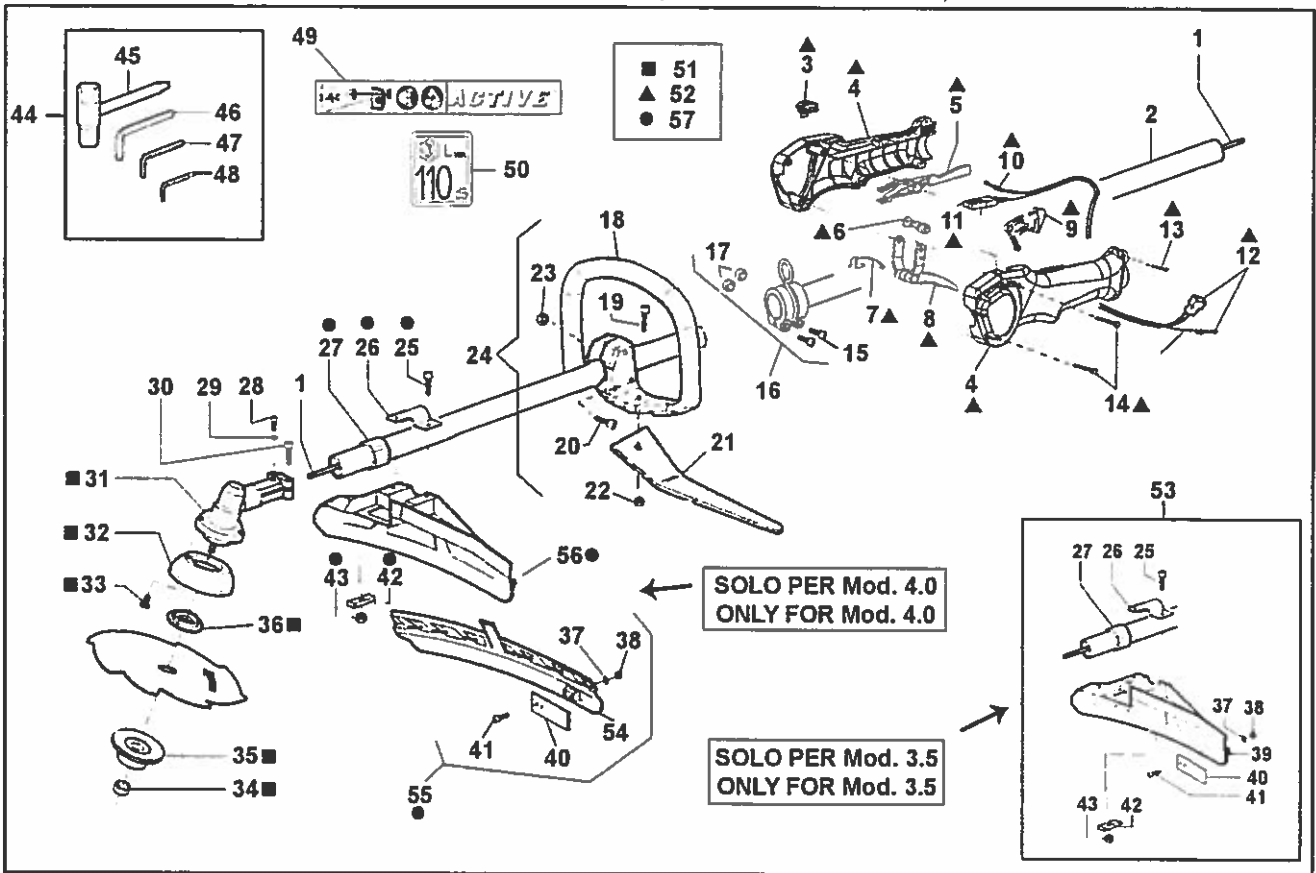

Trasmissione - Transmission (ACTIVE 3.5 L - 4.0 L) - Gr. 28

RIF. REF.	COD. N°/P P/N°	Q.	DESCRIZIONE - DESCRIPTION	RIF. REF.	COD. N°/P P/N°	Q.	DESCRIZIONE E - DESCRIPTION
1	20592	1	ALBERO - ARBRE - SHAFT	37	20278	2	RONDELLA - RONDELLE - WASHER
2	21623	1	TUBO - TUYAU - TUBE (MOD. L)	38	20060	2	DADO - ECROU - NUT
3	21551	1	BOTTONE - BOUTON - KNOB	39	21350	1	DIFESA - CAPOT - GUARD (VERDE-GREEN)
4	21580	1	IMPUGNATURA - POIGNEE - HANDLE	39	21352	1	DIFESA - CAPOT - GUARD (ROSSA-RED)
5	21583	1	LEVA - LEVIER - LEVER	39	21351	1	DIFESA - CAPOT - GUARD (NERA-BLACK)
6	20858	1	PERNO - PIVOT - PIN	40	20547	1	LAMETTA - COUTEAU - KNIFE
7	20869	1	MOLLA - RESSORT - SPRING	41	20277	2	VITE - VIS - SCREW
8	20867	1	LEVA GAS - GAS LEVIER - GAS LEVER	42	20546	2	PIATTINA - RONDELLE - WASHER
9	21584	1	LEVA - LEVIER - LEVER (1/2 GAS)	43	20176	2	DADO - ECROU - NUT
10	20782	1	CAVO - CABLE - CABLE	44	20744	1	ATTREZZI - OUTILS - TOOLS
11	21581	1	INTERRUT. - INTERRUPT. - SWITCH	45	20535	1	CHIAVE CANDELA - SPLUG SPANNER
12	21582	1	L-KIT: CAVO - CABLE - CABLE	46	20426	1	CHIAVE - SPANNER (5)
13	20351	2	VITE - VIS - SCREW	47	20425	1	CHIAVE - SPANNER (4)
14	20435	3	VITE - VIS - SCREW	48	21159	1	CHIAVE - SPANNER (3)
15	20001	2	VITE - VIS - SCREW	49	20370	1	ADESIVO - DECAL
16	20749	1	GANCIO - CROCHET - HOOK	50	20517	1	ADESIVO - DECAL
17	20060	2	DADO - ECROU - NUT	51	20618	1	SCAT. INGR. - COUP. CON. - BEVELGEAR
18	20745	1	DELTA - POIGNEE - HANDLE	52	21592	1	L-KIT: IMPUGNATURA - POIGNEE - HANDLE
19	21236	1	VITE - VIS - SCREW	53	21360	1	DIFESA - CAPOT - GUARD (VERDE-GREEN)
20	21138	3	VITE - VIS - SCREW	53	21362	1	DIFESA - CAPOT - GUARD (ROSSA-RED)
21	20726	1	PROTEZIONE - PROTECTION - GUARD	53	21361	1	DIFESA - CAPOT - GUARD (NERA-BLACK)
22	20060	1	DADO - ECROU - NUT	54	20544	1	SPOILER
23	20176	3	DADO - ECROU - NUT	55	20626	1	SPOILER COMPL.
24	20747	1	DELTA COM. - POIGNEE COM. - COM. HANDLE	56	20543	1	DIFESA - CAPOT - GUARD (VERDE-GREEN)
25	20168	2	VITE - VIS - SCREW	56	20685	1	DIFESA - CAPOT - GUARD (ROSSA-RED)
26	20545	1	FASCETTA - OEILLET - EYELET	56	20684	1	DIFESA - CAPOT - GUARD (NERA-BLACK)
27	20675	1	DISTANZIALE - ENTRETOISE - SPACER	57	20548	1	KIT: DIFESA - CAPOT - GUARD (VERDE-GREEN)
28	20173	1	VITE - VIS - SCREW	57	20696	1	KIT: DIFESA - CAPOT - GUARD (ROSSA-RED)
29	20364	1	RONDELLA - RONDELLE - WASHER	57	20695	1	KIT: DIFESA - CAPOT - GUARD (NERA-BLACK)
30	20047	2	VITE - VIS - SCREW				
31	20599	1	SCAT. INGR. - COUP. CON. - BEVELGEAR				
32	20135	1	COPPETTA - PROTECTION - GUARD				
33	20172	3	VITE - VIS - SCREW				
34	20602	1	DADO - ECROU - NUT (SX)				
35	20740	1	FLANGIA - FLASQUE - FLANGE (LOWER)				
36	20600	1	FLANGIA - FLASQUE - FLANGE (UPPER)