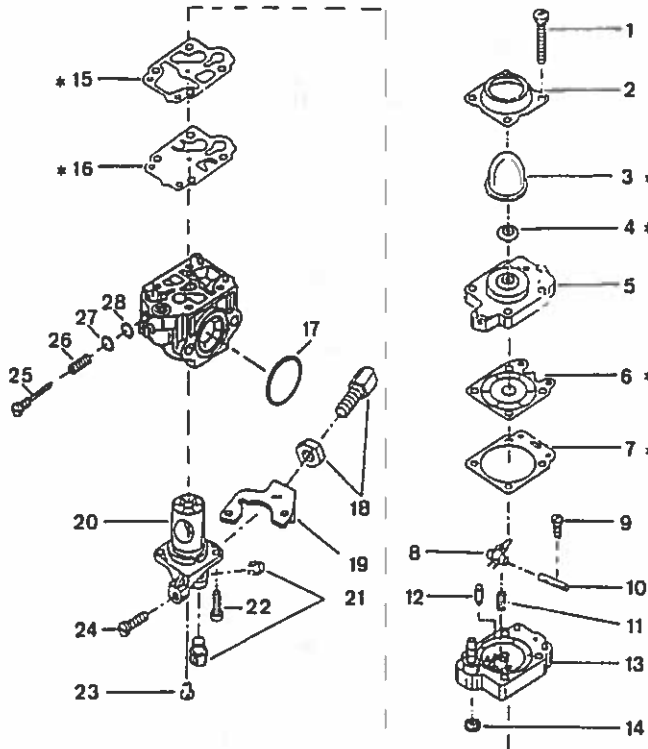

Carburatore - Carburateur - Carburetor (WYK-211) - GR. 10

Ref. 21665

WYK - 211A

RIF.	COD.	DESCRIZIONE - DESCRIPTION
REF.	N° / P. P / N°	
1	20232	VITE - VIS - SCREW
2	20233	COPERCHIO - COUVERCLE - COVER
3	20234	BULBO - BULBE - PRIMER
4	20235	VALVOLA - CLAPET - VALVE
5	20236	CORPO VAL. - FLASQUE - VALVE BODY
6	20237	MEMBRANA - MEMBRANE - DIAPHRAGM
7	20238	GUARNIZIONE - JOINT - GASKET
8	20239	LEVA - LEVIER - LEVER
9	20240	VITE - VIS - SCREW
10	20241	PERNO - AXE - PIN
11	20833	MOLLA - RESSORT - SPRING
12	20243	SPILLO - POINTEAU - NEEDLE
13	20834	CORPO POMPA - FLASQUE - PUMP BODY
14	20245	FILTRO - FILTRE - FILTER
15	20246	MEMBRANA - MEMBRANE - DIAPHRAGM
16	20247	GUARNIZIONE - JOINT - GASKET
17	20248	O.R.
18	20249	VITE - VIS - SCREW
19	20250	SUPPORTO - SUPPORT - BRACKET
20	20847	VALVOLA - CLAPET - VALVE ASSY
21	20252	PERNO - PIVOT - SWIVEL
22	20253	VITE - VIS - SCREW
23	20254	TAPPO - BOUCHON - PLUG
24	20255	VITE - VIS - SCREW
25	20256	VITE - VIS - SCREW
26	20257	MOLLA - RESSORT - SPRING
27	20258	ROSETTA - RONDELLE - WASHER
28	20259	O.R.
29	20589	KIT MEMBRANA - KIT MEM. - DIAPH. KIT