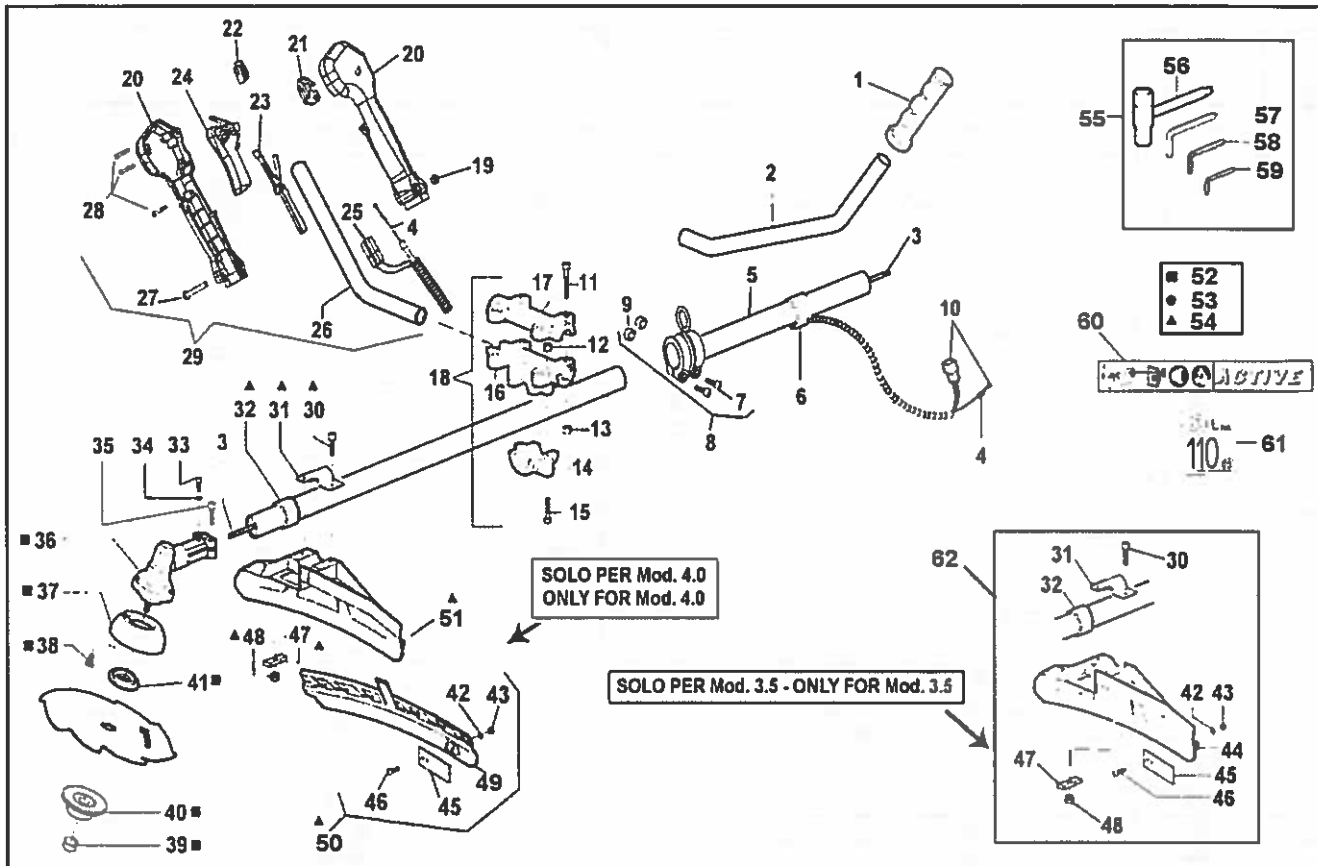

Trasmissione - Transmission (ACTIVE 3.5 B - 4.0 B) - Gr. 9

RIF. REF.	COD. N° / P P / N°	Q.	DESCRIZIONE - DESCRIPTION	RIF. REF.	COD. P / N°	Q.	DESCRIZIONE E - DESCRIPTION
1	20859	1	IMPUGNATURA - POIGNEE - HANDLE	37	20135	1	COPPETTA - PROTECTION - GUARD
2	20141	1	MANUBRIO - GUIDON - HANDLE (SX)	38	20172	3	VITE - VIS - SCREW
3	20592	1	ALBERO - ARBRE - SHAFT	39	20602	1	DADO - ECROU - NUT (SX)
4	20761	1	CAVO - CABLE - CABLE	40	20740	1	FLANGIA - FLASQUE - FLANGE (LOWER)
5	20593	1	TUBO - TUYAU - TUBE (MOD. B)	41	20600	1	FLANGIA - FLASQUE - FLANGE (UPPER)
6	20321	1	FASCETTA - OEILLET - EYELET	42	20278	2	RONDELLA - RONDELLE - WASHER
7	20001	2	VITE - VIS - SCREW	43	20060	2	DADO - ECROU - NUT
8	20749	1	GANCIO - CROCHET - HOOK	44	21350	1	DIFESA - CAPOT - GUARD (VERDE-GREEN)
9	20060	2	DADO - ECROU - NUT	44	21352	1	DIFESA - CAPOT - GUARD (ROSSA-RED)
10	21557	1	KIT: CAVO - CABLE - CABLE	44	21351	1	DIFESA - CAPOT - GUARD (NERA-BLACK)
11	20174	4	VITE - VIS - SCREW	45	20547	1	LAMETTA - COUTEAU - KNIFE
12	20176	2	DADO - ECROU - NUT	46	20277	2	VITE - VIS - SCREW
13	20176	4	DADO - ECROU - NUT	47	20546	2	PIATTINA - RONDELLE - WASHER
14	20678	1	FASCETTA - OEILLET - EYELET	48	20176	2	DADO - ECROU - NUT
15	20174	2	VITE - VIS - SCREW	49	20544	1	SPOILER
16	20677	1	MOZZO - MOYEUX - HUB	50	20626	1	SPOILER CMP.
17	20636	1	COPERCHIO - COUVERCLE - COVER	51	20543	1	DIFESA - CAPOT - GUARD (Verde-Green)
18	20679	1	MOZZO COM. - MOYEUX COM. - COMP. HUB	51	20885	1	DIFESA - CAPOT - GUARD (Rossa-Red)
19	20061	1	DADO - ECROU - NUT	51	20684	1	DIFESA - CAPOT - GUARD (Nera-Black)
20	21550	1	IMPUGNATURA - POIGNEE - HANDLE	52	20818	1	SCAT. INGR. - COUP. CON. - BEVELGEAR
21	21556	1	LEVA - LEVIER - LEVER (1/2 GAS)	53	21592	1	L-KIT: IMPUGN. - POIGNEE - HANDLE
22	21551	1	BOTTONE - BOUTON - KNOB	54	20548	1	KIT: DIFESA - CAPOT - GUARD (Verde-Green)
23	21555	1	LEVA - LEVIER - LEVER	54	20696	1	KIT: DIFESA - CAPOT - GUARD (Rossa-Red)
24	21554	1	LEVA GAS - LEVIER GAS - GAS LEVER	54	20695	1	KIT: DIFESA - CAPOT - GUARD (Nera-Black)
25	21553	1	INTERRUT. - INTERRUPT. - SWITCH	55	20744	1	ATTREZZI - OUTILS - TOOLS
26	20140	1	MANUBRIO - GUIDON - HANDLE (DX)	56	20535	1	CHIAVE CANDELA - SPLUG SPANNER
27	20169	1	VITE - VIS - SCREW	57	20426	1	CHIAVE - SPANNER (5)
28	20334	3	VITE - VIS - SCREW	58	20425	1	CHIAVE - SPANNER (4)
29	21558	1	B-KIT: IMPUG. - POIGNEE - HANDLE	59	21159	1	CHIAVE - SPANNER (3)
30	20168	2	VITE - VIS - SCREW	60	20370	1	ADESIVO - DECAL
31	20545	1	FASCETTA - OEILLET - EYELET	61	20517	1	ADESIVO - DECAL
32	20675	1	DISTANZIALE - ENTRETOISE - SPACER	62	21360	1	KIT: DIFESA - CAPOT - GUARD (Verde-Green)
33	20173	1	VITE - VIS - SCREW	62	21362	1	KIT: DIFESA - CAPOT - GUARD (Rossa-Red)
34	20364	1	RONDELLA - RONDELLE - WASHER	62	21361	1	KIT: DIFESA - CAPOT - GUARD (Nera-Black)
35	20047	2	VITE - VIS - SCREW				
36	20599	1	SCAT. INGR. - COUP. CON. - BEVELGEAR