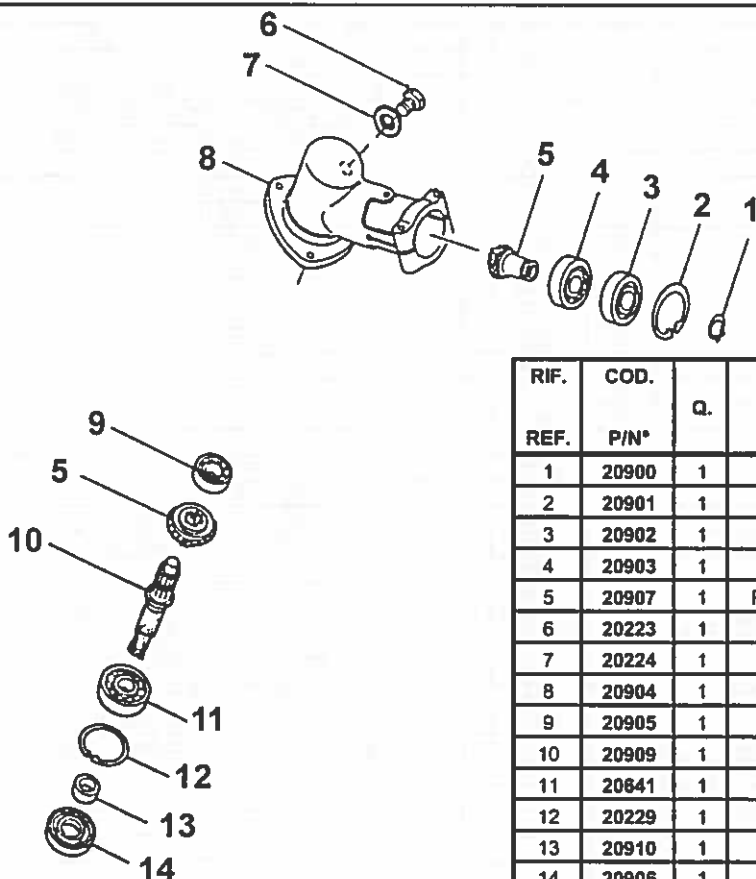

Carburatore - Carburateur - Carburetor (WYK-211) - GR. 10

Ref. 21665

WYK - 211A

RIF.	COD.	DESCRIZIONE - DESCRIPTION
REF.	N° / P. P / N°	
1	20232	VITE - VIS - SCREW
2	20233	COPERCHIO - COUVERCLE - COVER
3	20234	BULBO - BULBE - PRIMER
4	20235	VALVOLA - CLAPET - VALVE
5	20236	CORPO VAL. - FLASQUE - VALVE BODY
6	20237	MEMBRANA - MEMBRANE - DIAPHRAGM
7	20238	GUARNIZIONE - JOINT - GASKET
8	20239	LEVA - LEVIER - LEVER
9	20240	VITE - VIS - SCREW
10	20241	PERNO - AXE - PIN
11	20833	MOLLA - RESSORT - SPRING
12	20243	SPILLO - POINTEAU - NEEDLE
13	20834	CORPO POMPA - FLASQUE - PUMP BODY
14	20245	FILTRO - FILTRE - FILTER
15	20246	MEMBRANA - MEMBRANE - DIAPHRAGM
16	20247	GUARNIZIONE - JOINT - GASKET
17	20248	O.R.
18	20249	VITE - VIS - SCREW
19	20250	SUPPORTO - SUPPORT - BRACKET
20	20847	VALVOLA - CLAPET - VALVE ASSY
21	20252	PERNO - PIVOT - SWIVEL
22	20253	VITE - VIS - SCREW
23	20254	TAPPO - BOUCHON - PLUG
24	20255	VITE - VIS - SCREW
25	20256	VITE - VIS - SCREW
26	20257	MOLLA - RESSORT - SPRING
27	20258	ROSETTA - RONDELLE - WASHER
28	20259	O.R.
29	20589	KIT MEMBRANA - KIT MEM. - DIAPH. KIT

Coppia Conica - Renvoi d'angle - Bevel Gear - GR. 4B

Cod. 20599

RIF.	COD.	DESCRIZIONE
REF.	P/N°	DESCRIPTION
1	20900	ANELLO ELAS. - CIRCLIP - SNAP RING
2	20901	ANELLO ELAS. - CIRCLIP - SNAP RING
3	20902	CUSCINETTO - ROULEMENT - BEARING
4	20903	CUSCINETTO - ROULEMENT - BEARING
5	20907	PIGN.+COR. - PIGN.+COUR. - BEVEL PINION+CROWN
6	20223	TAPPO - BOUCHON - PLUG
7	20224	RONDELLA - RONDELLE - WASHER
8	20904	SCATOLA - CARTER - HOUSING
9	20905	CUSCINETTO - ROULEMENT - BEARING
10	20909	ALBERO - ARBRE - SHAFT
11	20841	CUSCINETTO - ROULEMENT - BEARING
12	20229	ANELLO ELAS. - CIRCLIP - SNAP RING
13	20910	DISTANZIALE - ENTRETOISE - SPACER
14	20906	ANELLO TENUTA - JOINT - SEAL