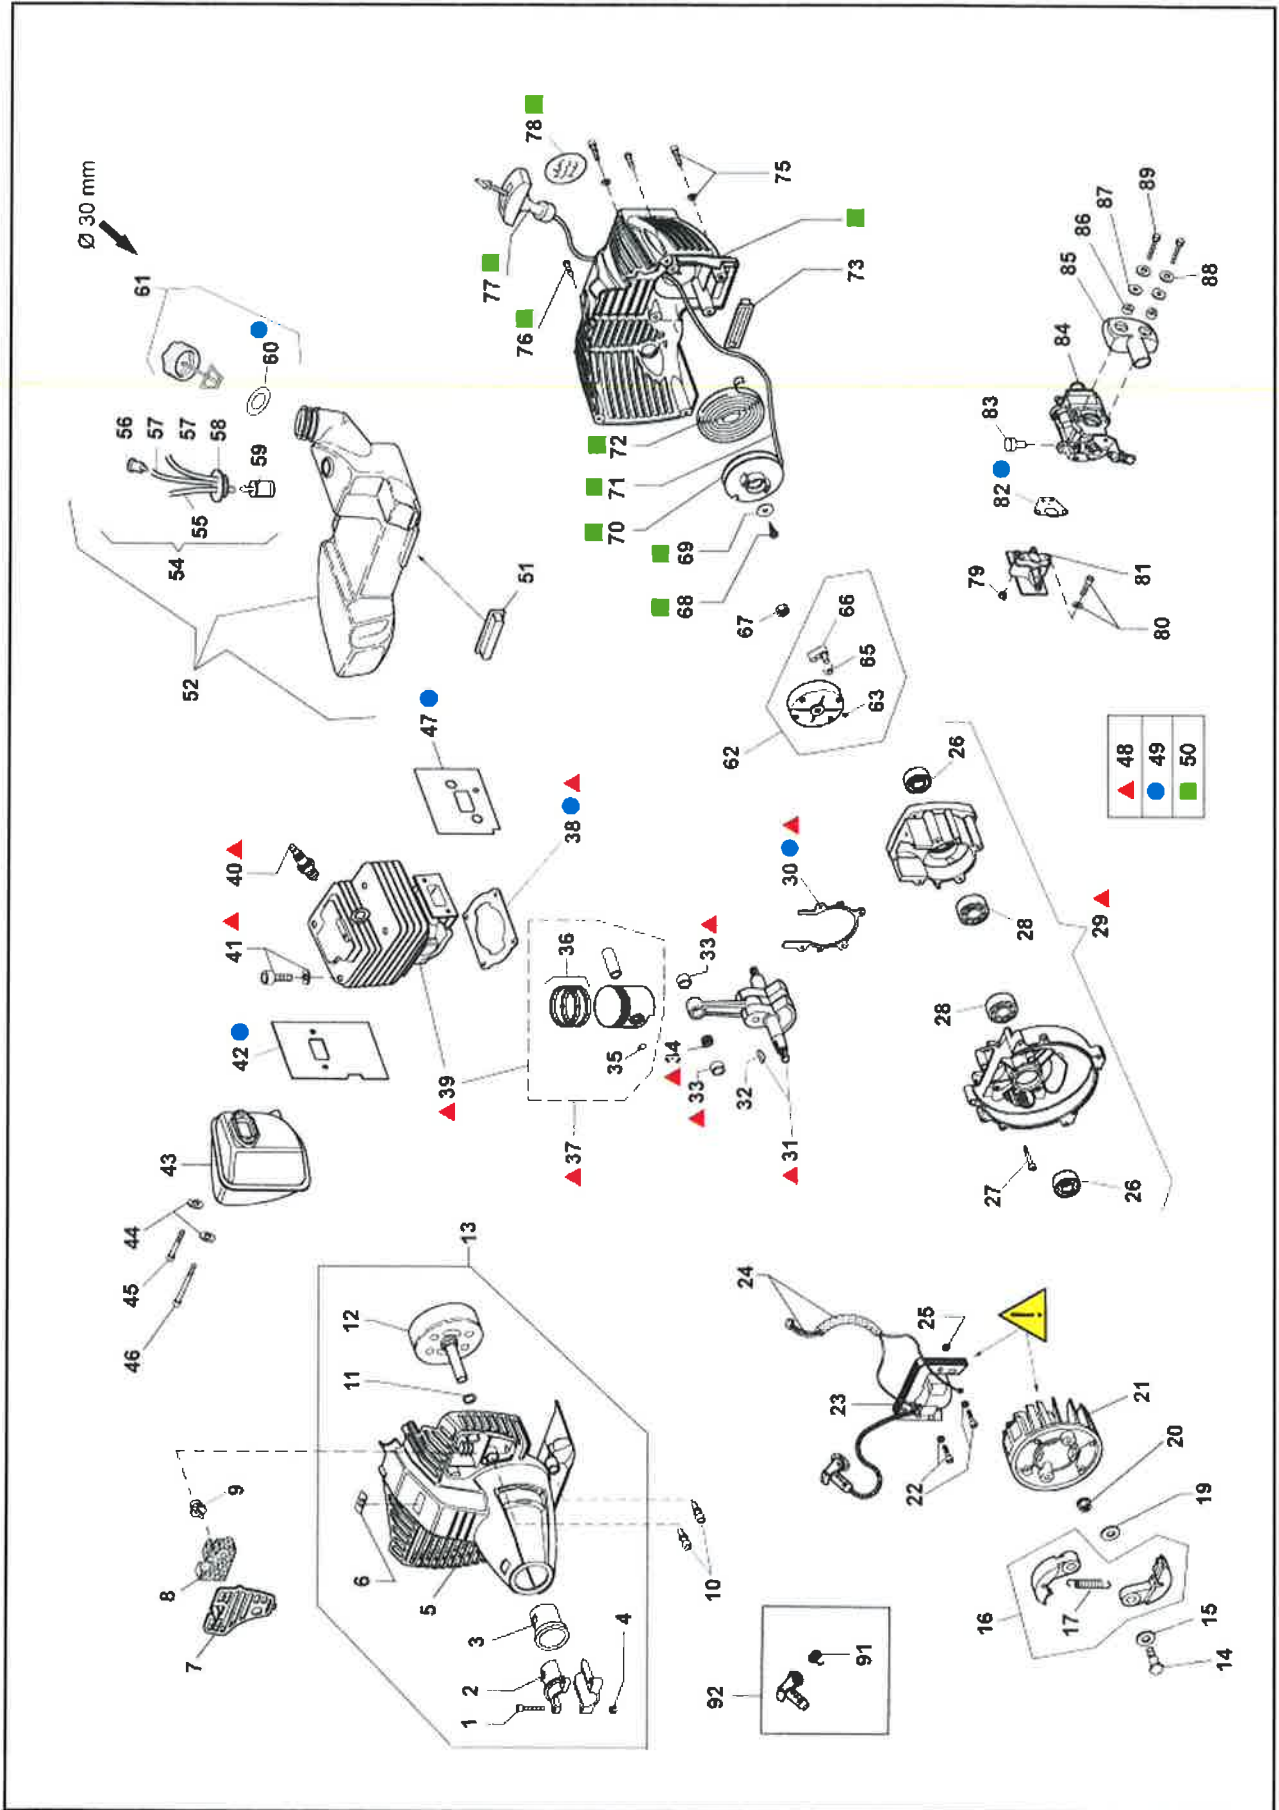

Motore - Moteur - Engine (MTP 150) - Gr. 25

Motore - Moteur - Engine (MTP 150) - Gr. 25