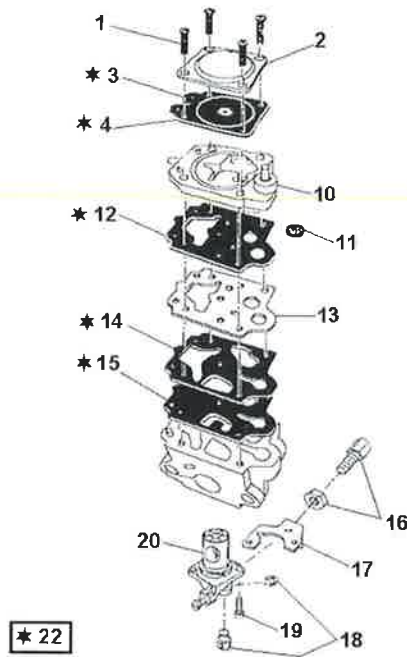

Carburatore - Carburateur - Carburetor (WYC - 12) - GR. 81

COD. 22233

RIF. REF.	COD. N° / P. P / N°.	Q	DESCRIZIONE - DESCRIPTION
1	22316	4	VITE - VIS - SCREW
2	35172	1	COPERCHIO - COUVERCLE - COVER
3	20237	1	MEMBRANA - MEMBRANE - DIAPHRAGM
4	35170	1	GUARNIZIONE - JOINT - GASKET
10	22318	1	CORPO POMPA - FLASQUE - PUMP BODY
11	20245	1	FILTRO - FILTRE - FILTER
12	22319	1	GUARNIZIONE - JOINT - GASKET
13	22320	1	COPERCHIO - COUVERCLE - COVER
14	20246	1	MEMBRANA - MEMBRANE - DIAPHRAGM
15	20247	1	GUARNIZIONE - JOINT - GASKET
16	20249	1	VITE - VIS - SCREW
17	22322	1	SUPPORTO - SUPPORT - BRACKET
18	20252	1	PERNO - PIVOT - SWIVEL
19	22323	2	VITE - VIS - SCREW
20	22324	1	CORPO VAL. - FLASQUE - VALVE BODY
22	22325	1	KIT MEMBRANA - KIT MEM. - DIAPH. KIT

NOTE - NOTES