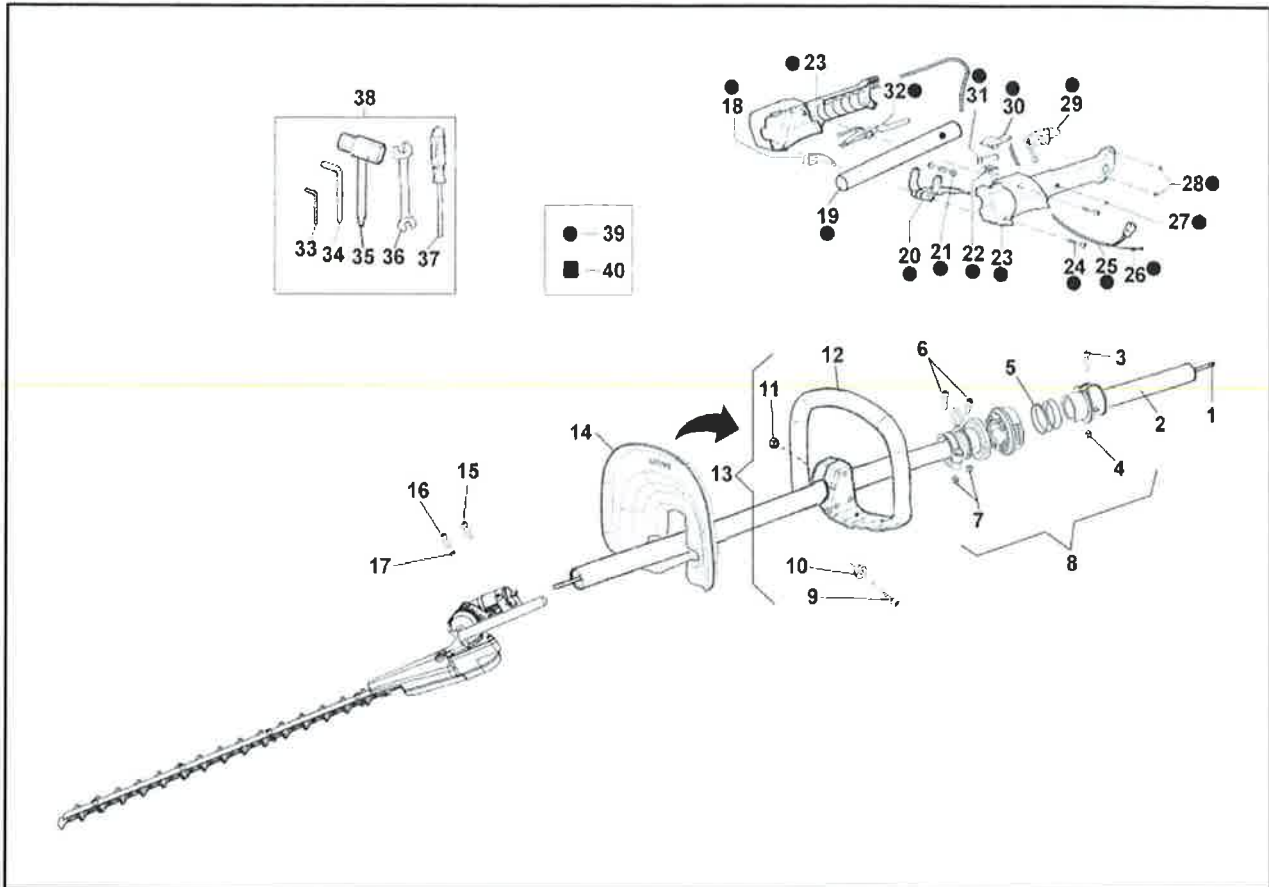

NOTE - NOTES

RICAMBI
PIECE DETACHEES
SPARE PARTS

Mod. MTP 150

Valido dal N° di serie
A partir de N° de matricule suivant
From serial N° } 26060198

- GR. 25 MOTORE - MOTEUR - ENGINE
- GR. 26 TRASMISSIONE - TRANSMISSION
- GR. 30 TAGLIASIEPI - TAILLE HAIE - EDGE TRIMMER
- GR. 17 CARBURATORE - CARBURATEUR - CARBURETOR

NOTE - NOTES

NOTA 1 

FINO AL NUMERO DI SERIE
AVANT A' NUME'RO DE SERIE
UNTIL SERIAL NUMBER

26083000 (26 CC)

VOLANO-VOLANT-FLYWHEEL **COD. 21770**
BOBINA-BOBINE-COIL **COD. 21317**
CABLAGGIO-FIL-WIRE **COD. 21346**

NOTA 2 

DAL NUMERO DI SERIE
DE NUME'RO DE SERIE
FROM SERIAL NUMBER

26085000 (26 CC)

VOLANO-VOLANT-FLYWHEEL **COD. 22550**
BOBINA-BOBINE-COIL **COD. 22537**
(CON CABLAGGIO - AVEC FIL - WITH WIRE)

Trasmissione - Transmission (MTP 2.6) - GR. 26