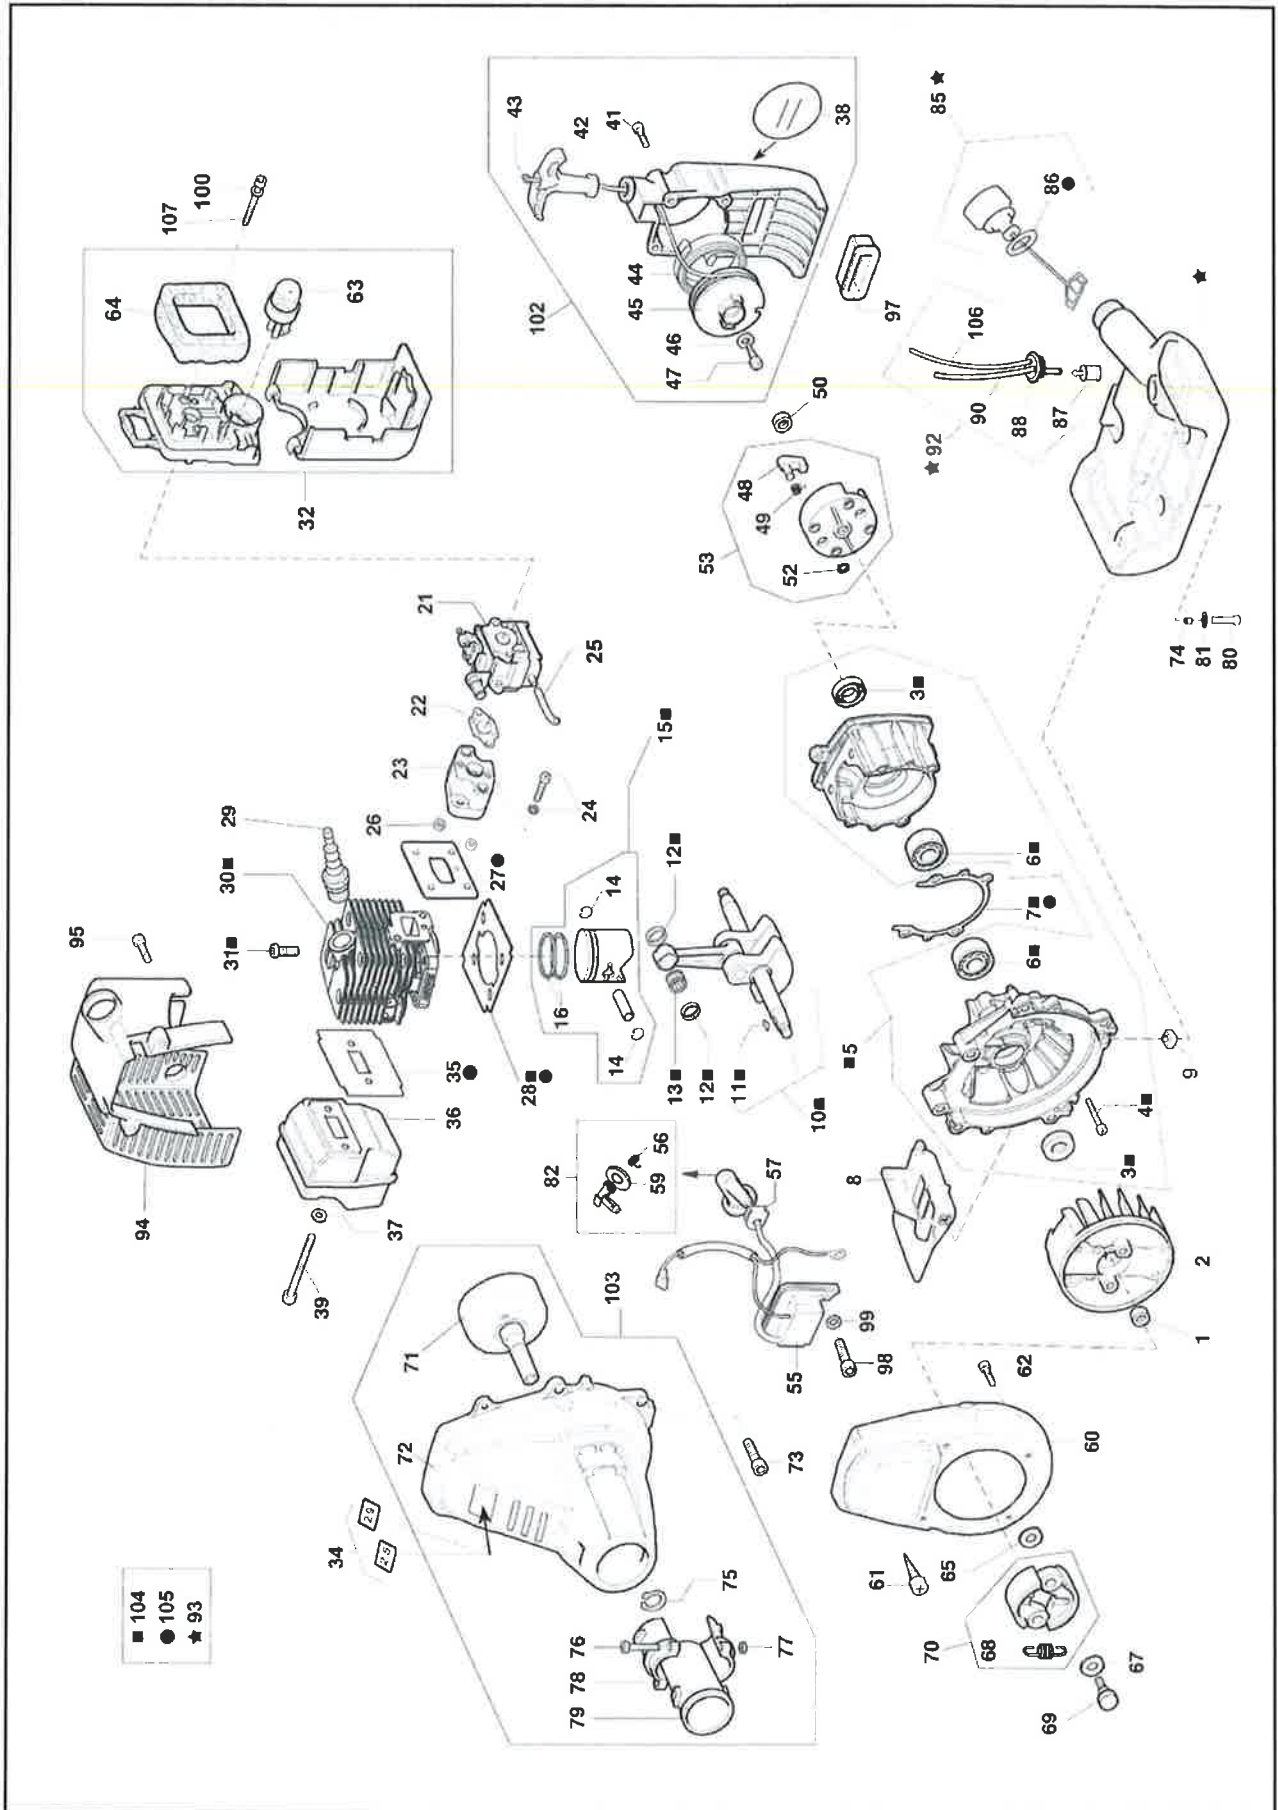

Motore - Moteur - Engine (MTP 125) - Gr. 25

Motore - Moteur - Engine (MTP 125) - Gr. 25

RIF. N° / P REF.	COD. P / N°	Q.	DESCRIZIONE - DESCRIPTION	RIF. N° / P REF.	COD. P / N°	Q.	DESCRIZIONE - DESCRIPTION
1	20058	1	DADO - ECROU - NUT	55	22509	1	BOBINA - BOBINE - IGNITION
2	22063	1	VOLANO - VOLANT - FLYWHEEL	56	20574	1	MOLLA - RESSORT - SPRING
3	20640	2	ANELLO TENUTA - JOINT - SEAL	57	22510	1	GOMMINO - CAOUTCHOUC - RUBBER
4	22516	4	VITE - VIS - SCREW	59	20573	1	PROTEZIONE - PROTECTION - GUARD
5	22483	1	KIT: CARTER - CRANKCASE	60	22504	1	CARTER - HOUSING
6	22511	2	CUSCINETTO - ROULEMENT - BEARING	61	35948	2	VITE - VIS - SCREW
7	22506	1	GUARNIZIONE - JOINT - GASKET	62	35510	4	VITE - VIS - SCREW
8	22505	1	SEPARATORE - SEPARATEUR - SHEET	63	35769	1	VALVOLA - SOUPEPE - AIR-PURGE
9	35412	2	DADO - ECROU - NUT	64	22408	1	FILTRO - FILTRE - FILTER
10	22751	1	ALB.MOT. - VILEBREQUIN - CRANKSHAFT	65	22136	2	RONDELLA - RONDELLE - WASHER
11	35914	1	CHIAVETTA - CLAVETTE - KEY	67	22137	2	RONDELLA - RONDELLE - WASHER
12	22105	2	RASAMENTO - RONDELLE - WASHER	68	22126	1	MOLLA - RESSORT - SPRING
13	22106	1	GABBIA RULLI - ROULEMENT - N. BEARING	69	22138	2	VITE - VIS - SCREW
14	22109	2	ANELLO ELAS. - CIRCLIP - SNAP RING	70	22064	1	FRIZIONE - EMBRAYAGE - CLUTCH
15	22480	1	PISTONE - PISTON (2.5)	71	22099	1	CAMPANA - TAMBOUR - DRUM
16	22488	2	SEGMENTI - SEGMENT - RING (2.5)	72	22503	1	COFANO - CAPOT - COVER
21	22233	1	CARBUR. - CARBURAT. - CARBURET.	73	22514	4	VITE - VIS - SCREW
22	22128	1	GUARNIZIONE - JOINT - GASKET	74	20369	2	RONDELLA - RONDELLE - WASHER
23	22508	1	FLANGIA TER. - FLASQUE THER. - INSUL.	75	20218	1	ANELLO ELAS. - CIRCLIP - SNAP RING
24	20359	2	VITE - VIS - SCREW	76	20047	2	VITE - VIS - SCREW
25	22407	1	TUBO - TUYAU - PIPE	77	20060	2	DADO - ECROU - NUT
26	20061	2	DADO - ECROU - NUT	78	21299	2	MOZZO - MOYEUX - HUB
27	22114	1	GUARNIZIONE - JOINT - GASKET	79	21305	1	AMMORTIZ. - AMORTISS. - SHOCK ABS.
28	22115	1	GUARNIZIONE - JOINT - GASKET	80	21298	2	VITE - VIS - SCREW
29	21813	1	CANDELA - BOUGIE - SPARK PLUG	81	20077	2	RONDELLA - RONDELLE - WASHER
30	22066	1	CIL.+ PIS. - CYL.+ PIS. - CYL.+ PIS. (2.5)	82	20571	1	KIT: CAPPuccio - CACHE - COVER
31	22515	4	VITE - VIS - SCREW	85	22078	1	TAPPO COMP. - BOUCHON - FUEL CAP
32	22245	1	KIT: FILTRO - FILTRE - FILTER	86	21803	1	GUARNIZIONE - JOINT - GASKET
34	22134	1	DECAL 2.5	87	36164	1	FILTRO - FILTRE - FILTER
35	22576	1	GUARNIZIONE - JOINT - GASKET	88	21184	1	PASSATUBI - OEILLET - GRUMMET
36	22065	2	MARMITTA - POT D'ECHAPP - MUFFLER	90	20097	1	TUBO CARB. - TUYAU CARB. - INLET PIPE
37	20896	2	RONDELLA - RONDELLE - WASHER	92	22530	1	PESCANTE - KIT ALIM. - FUEL KIT
38	20088	1	DECAL	93	22531	1	SERB. COMP. - RESER. COMP. COMPL. TANK
39	21341	2	VITE - VIS - SCREW	94	22012	1	COFANO-CAPOT-COVER (Verde - Green)
41	22513	4	VITE - VIS - SCREW		22013	1	COFANO-CAPOT-COVER (Rosso-Red)
42	35862	1	IMPUGNATURA - POIGNEE - STARTER	95	22513	1	VITE - VIS - SCREW
43	20657	1	CORDA - CORDE - ROPE	97	21313	1	GOMMINO - CAOUTCHOUC - RUBBER
44	20658	1	MOLLA - RESSORT - SPRING	98	22515	2	VITE - VIS - SCREW
45	20656	1	PULEGGIA - POULIE - PULLEY	99	20037	2	RONDELLA - RONDELLE - WASHER
46	20316	1	RONDELLA - RONDELLE - WASHER	100	20278	2	RONDELLA - RONDELLE - WASHER
47	20076	1	VITE - VIS - SCREW	102	22133	1	AVVIAMENTO - LANCEUR - STARTER
48	20654	2	CRICCHETTO - CLIQUET - PAWL	103	22482	1	KIT: CUFFIA - CARTER - HOUSING
49	20084	2	MOLLA - RESSORT - SPRING	104	22802	1	KIT: SHORT BLOCK (2.5)
50	20027	1	DADO - ECROU - NUT	105	22492	1	KIT: GUARNIZIONE - JOINT - GASKET
52	20087	2	ANELLO ELAST. - CIRCLIP - SNAP RING	106	36311	1	TUBO REC. - TUYAU RET. - OVERF. PIPE
53	20652	1	TRASCINATORE - CLIQUET - DRIVER	107	20079	2	VITE - VIS - SCREW

NOTE - NOTES