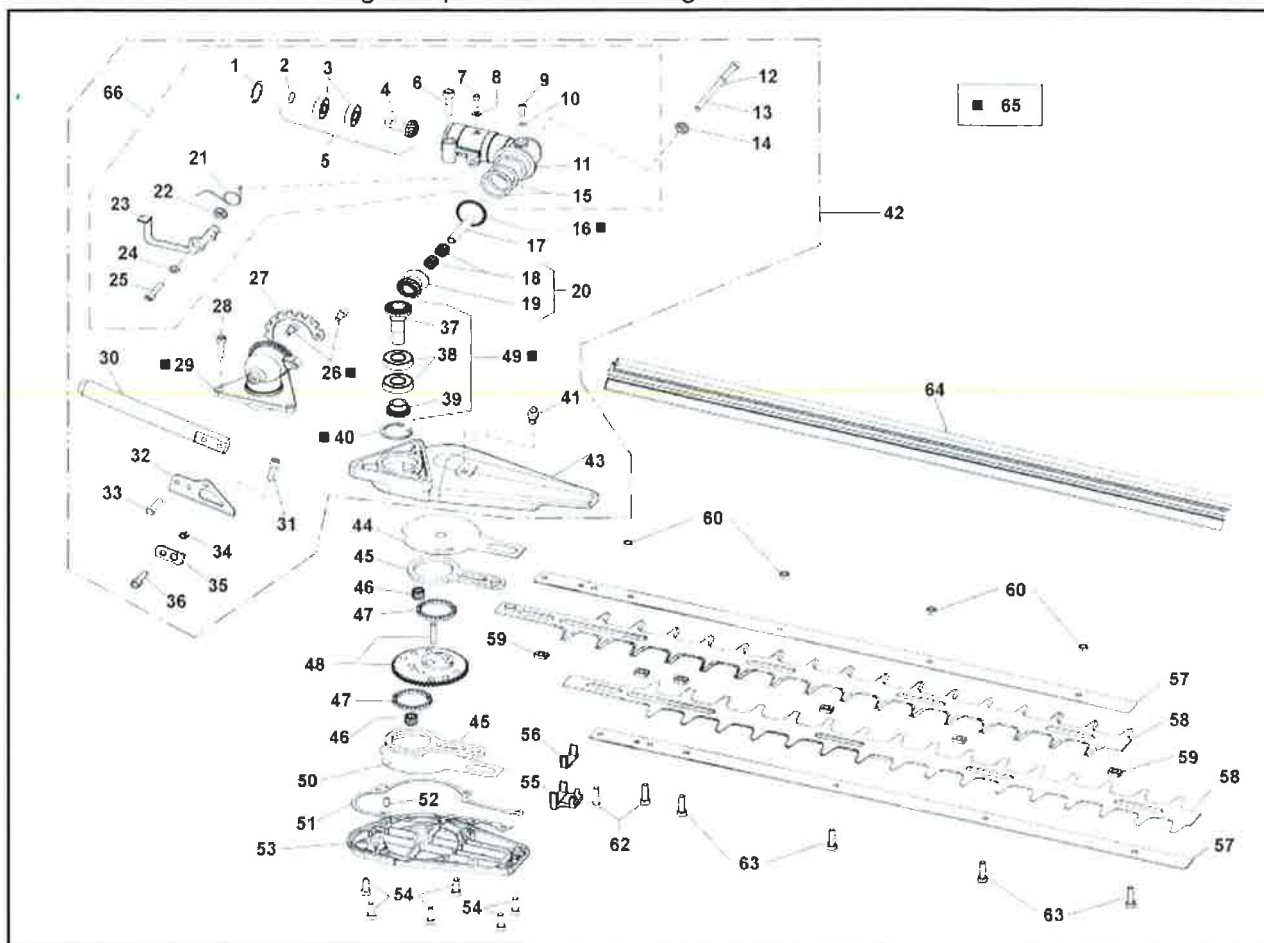

Tagliasiepi - Taille Haie - Edge Trimmer - Gr. 30

RIF. REF.	COD. N° / P. P / N°.	Q.	DESCRIZIONE - DESCRIPTION	RIF. REF.	COD. N° / P. P / N°.	Q.	DESCRIZIONE - DESCRIPTION
1	20901	1	ANELLO ELAST. - CIRCLIP - SNAP RING	35	21470	1	LAMIERINO - SUPPORT - BRACKET
2	20900	1	ANELLO ELAST. - CIRCLIP - SNAP RING	36	21192	1	VITE - VIS - SCREW
3	20902	2	CUSCINETTO - ROULEMENT - BEARING	37	21267	1	PIGNONE - PIGNON - BEVEL PINION
4	21268	1	PIGNONE - PIGNON - BEVEL PINION	38	21155	2	CUSCINETTO - ROULEMENT - BEARING
5	36097	1	KIT: PIGNONE - PIGNON - PINION	39	21270	1	PIGNONE - PIGNON - BEVEL PINION
6	21135	1	VITE - VIS - SCREW	40	20219	1	ANELLO ELAST. - CIRCLIP - SNAP RING
7	20173	1	VITE - VIS - SCREW	41	22423	1	INGRASSATORE - GRAISSEUR - GREASER
8	20364	1	RONDELLA - RONDELLE - WASHER	42	22191	1	KIT: SCAT. COMPL. - COUP. CON. - BEVELGEAR
9	20129	1	VITE - VIS - SCREW	43	21370	1	CARTER SUP. - HOUSING
10	20322	1	RONDELLA - RONDELLE - WASHER	44	21273	1	LAMIERINO - SEPARATEUR - SHEET
11	21372	1	MANICOTTO - MANCHON - SLEEVE	45	21271	1	BIELLA - BIELLE - CONROD
12	20896	1	RONDELLA - RONDELLE - WASHER	46	21379	1	GABBIA - ROULEMENT - BEARING
13	21381	1	VITE - VIS - SCREW	47	21374	1	KIT : RULLINO - AIGUILLE - NEEDLE (26 PCS)
14	21446	1	BUSSOLA - ENTRETOISE - SPACER	48	22221	1	KIT: ECCENTRICO - COURONNE - CROWN
15	21416	2	RASAMENTO - RONDELLE - WASHER	49	36099	1	KIT: PIGNONE - PIGNON - PINION
16	21417	1	O-RING	50	21274	1	LAMIERINO - SEPARATEUR - SHEET
17	21380	1	SPINOTTO - PIVOT - PIN	51	21406	1	GUARNIZIONE - JOINT - GASKET
18	21379	1	GABBIA - ROULEMENT - BEARING	52	21398	1	PERNO - PIVOT - PIN
19	21269	1	CORONA - COURONNE - CROWN	53	21373	1	COPERCHIO - COUVERCLE - COVER
20	36098	1	KIT: CORONA - COURONNE - CROWN	54	20277	6	VITE - VIS - SCREW
21	21278	1	MOLLA - RESSORT - SPRING	55	21572	1	PARAGRASSO - PROTECTION - GUARD
22	21277	1	BUSSOLA - ENTRETOISE - SPACER	56	21559	1	FELTRO - JOINT - GASKET
23	21276	1	LEVA - LEVIER - LEVER	57	21377	2	GUIDA - GUIDE - DRIVER 550 MM
24	20316	1	RONDELLA - RONDELLE - WASHER	58	22071	2	GUIDA - GUIDE - DRIVER ultralight
25	21192	1	VITE - VIS - SCREW	58	21375	2	LAMA - COUTEAU - KNIFE 550 MM
26	20497	2	VITE - VIS - SCREW	58	22070	2	LAMA - COUTEAU - KNIFE ultralight
27	21275	1	CORONA - COURONNE - CROWN	59	21378	6	PASTIGLIA - ENTRETOISE - SPACER
28	20185	3	VITE - VIS - SCREW	60	50519	4	DADO - ECROU - NUT
29	21371	1	TESTINA - CARTER - HOUSING	62	20001	2	VITE - VIS - SCREW
30	21781	1	LEVA - LEVIER - LEVER	63	23002	4	VITE - VIS - SCREW
31	20185	2	VITE - VIS - SCREW	64	21407	1	PROTEZ. - PROTEC. - GUARD
32	21780	1	SUPPORTO - SUPPORT - BRACKET	65	21621	1	SCAT. COMPL. - COUP. CON. - BEVELGEAR
33	20497	1	VITE - VIS - SCREW	66	21620	1	SCAT. COMPL. - COUP. CON. - BEVELGEAR
34	20061	1	DADO - ECROU - NUT