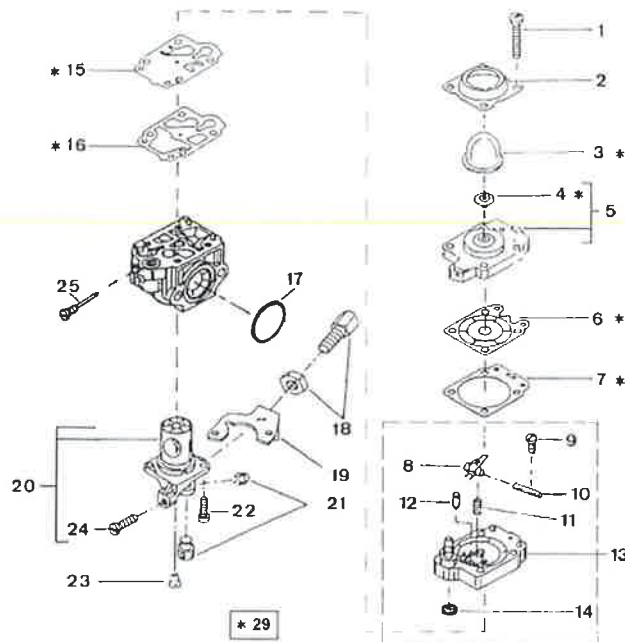

Carburatore - Carburateur - Carburetor (WYK-212) - GR. 17

Ref. 21666

RIF.	COD.	Q	DESCRIZIONE - DESCRIPTION
REF.	N° / P. P / N°.		
1	20232	4	VITE - VIS - SCREW
2	20233	1	COPERCHIO - COUVERCLE - COVER
3	20234	1	BULBO - BULBE - PRIMER
4	20235	1	VALVOLA - CLAPET - VALVE
5	20236	1	CORPO VAL. - FLASQUE - VALVE BODY
6	20237	1	MEMBRANA - MEMBRANE - DIAPHRAGM
7	20238	1	GUARNIZIONE - JOINT - GASKET
8	20239	1	LEVA - LEVIER - LEVER
9	20240	1	VITE - VIS - SCREW
10	20241	1	PERNO - AXE - PIN
11	20833	1	MOLLA - RESSORT - SPRING
12	20243	1	SPILLO - POINTEAU - NEEDLE
13	21355	1	CORPO POMPA - FLASQUE - PUMP BODY
14	20245	1	FILTRO - FILTRE - FILTER
15	20246	1	MEMBRANA - MEMBRANE - DIAPHRAGM
16	20247	1	GUARNIZIONE - JOINT - GASKET
17	20248	1	O.R.
18	20249	1	VITE - VIS - SCREW
19	20250	1	SUPPORTO - SUPPORT - BRACKET
20	21354	1	VALVOLA - CLAPET - VALVE ASS'Y
21	20252	1	PERNO - PIVOT - SWIVEL
22	20253	2	VITE - VIS - SCREW
23	20254	1	TAPPO - BOUCHON - PLUG
24	20255	1	VITE - VIS - SCREW
25	21353	1	VITE - VIS - SCREW
29	20589	1	KIT MEMBRANE - KIT MEM. - DIAPH. KIT

NOTES