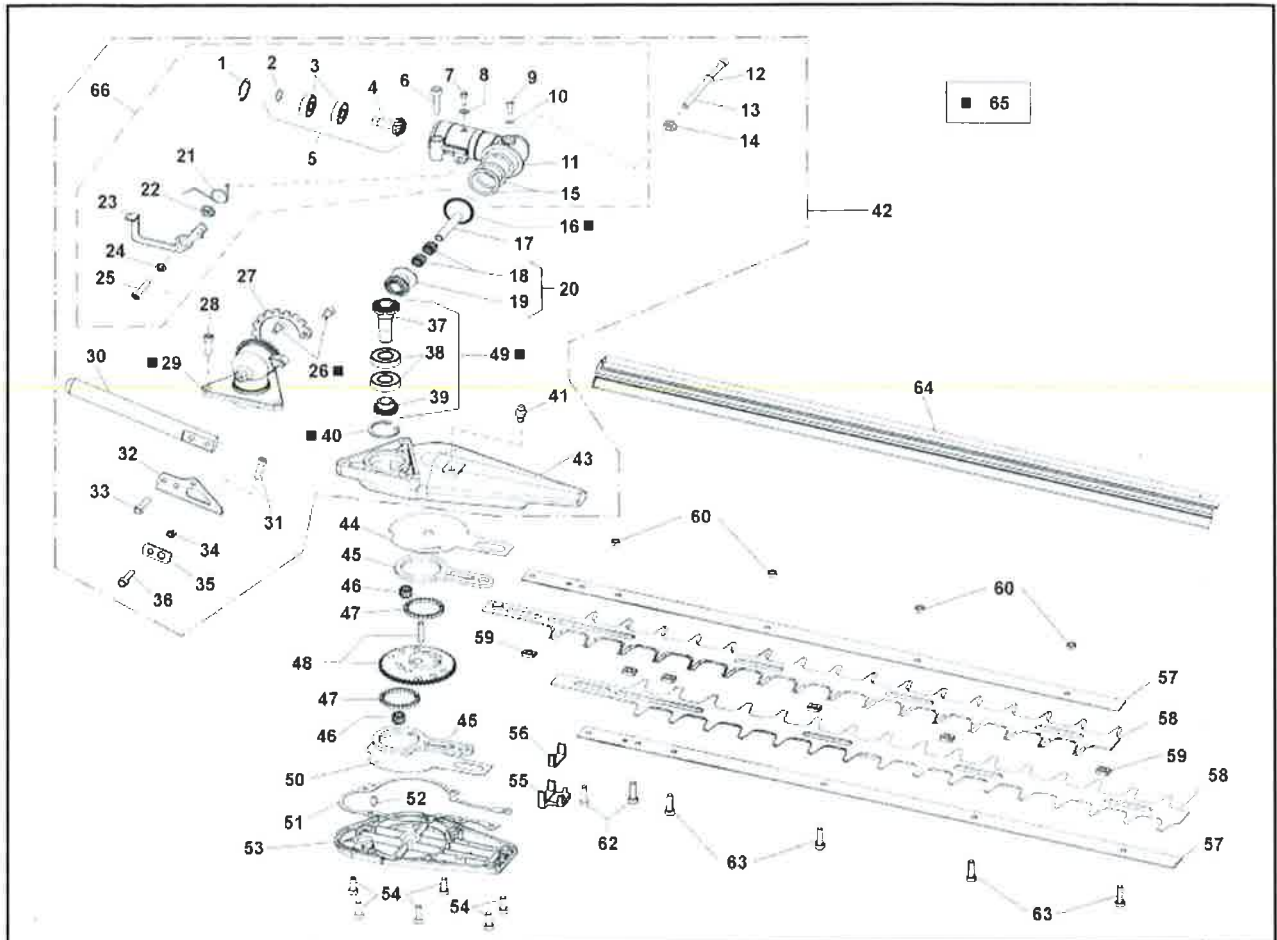

Tagliasiepi - Taille Haie - Edge Trimmer - Gr. 30

RIF. REF.	COD. N° / P. P / N°.	Q.	DESCRIZIONE - DESCRIPTION	RIF. REF.	COD. N° / P. P / N°.	Q.	DESCRIZIONE - DESCRIPTION
1	20901	1	ANELLO ELAST. - CIRCLIP - SNAP RING	35	21470	1	LAMIERINO - SUPPORT - BRACKET
2	20900	1	ANELLO ELAST. - CIRCLIP - SNAP RING	36	21192	1	VITE - VIS - SCREW
3	20902	2	CUSCINETTO - ROULEMENT - BEARING	37	21267	1	PIGNONE - PIGNON - BEVEL PINION
4	21268	1	PIGNONE - PIGNON - BEVEL PINION	38	21155	2	CUSCINETTO - ROULEMENT - BEARING
5	36097	1	KIT: PIGNONE - PIGNON - PINION	39	21270	1	PIGNONE - PIGNON - BEVEL PINION
6	21135	1	VITE - VIS - SCREW	40	20219	1	ANELLO ELAST. - CIRCLIP - SNAP RING
7	20173	1	VITE - VIS - SCREW	41	22423	1	INGRASSATORE - GRAISSEUR - GREASER
8	20364	1	RONDELLA - RONDELLE - WASHER	42	22191	1	KIT: SCAT. COMPL. - COUP. CON. - BEVELGEAR
9	20129	1	VITE - VIS - SCREW	43	21370	1	CARTER SUP. - HOUSING
10	20322	1	RONDELLA - RONDELLE - WASHER	44	21273	1	LAMIERINO - SEPARATEUR - SHEET
11	21372	1	MANICOTTO - MANCHON - SLEEVE	45	21271	1	BIELLA - BIELLE - CONROD
12	20896	1	RONDELLA - RONDELLE - WASHER	46	21379	1	GABBIA - ROULEMENT - BEARING
13	21381	1	VITE - VIS - SCREW	47	21374	1	KIT: RULLINO - AIGUILLE - NEEDLE (26 PCS)
14	21446	1	BUSSOLA - ENTRETOISE - SPACER	48	22221	1	KIT: ECCENTRICO - COURONNE - CROWN
15	21416	2	RASAMENTO - RONDELLE - WASHER	49	36099	1	KIT: PIGNONE - PIGNON - PINION
16	21417	1	O-RING	50	21274	1	LAMIERINO - SEPARATEUR - SHEET
17	21380	1	SPINOTTO - PIVOT - PIN	51	21406	1	GUARNIZIONE - JOINT - GASKET
18	21379	1	GABBIA - ROULEMENT - BEARING	52	21398	1	PERNO - PIVOT - PIN
19	21269	1	CORONA - COURONNE - CROWN	53	21373	1	COPERCHIO - COUVERCLE - COVER
20	36098	1	KIT: CORONA - COURONNE - CROWN	54	20277	6	VITE - VIS - SCREW
21	21278	1	MOLLA - RESSORT - SPRING	55	21572	1	PARAGRASSO - PROTECTION - GUARD
22	21277	1	BUSSOLA - ENTRETOISE - SPACER	56	21559	1	FELTRO - JOINT - GASKET
23	21276	1	LEVA - LEVIER - LEVER	57	21377	2	GUIDA - GUIDE - DRIVER 550 MM
24	20316	1	RONDELLA - RONDELLE - WASHER		22071	2	GUIDA - GUIDE - DRIVER ultralight
25	21192	1	VITE - VIS - SCREW		21375	2	LAMA - COUTEAU - KNIFE 550 MM
26	20497	2	VITE - VIS - SCREW		22070	2	LAMA - COUTEAU - KNIFE ultralight
27	21275	1	CORONA - COURONNE - CROWN	59	21378	6	PASTIGLIA - ENTRETOISE - SPACER
28	20185	3	VITE - VIS - SCREW	60	50519	4	DADO - ECROU - NUT
29	21371	1	TESTINA - CARTER - HOUSING	62	20001	2	VITE - VIS - SCREW
30	21781	1	LEVA - LEVIER - LEVER	63	23002	4	VITE - VIS - SCREW
31	20185	2	VITE - VIS - SCREW	64	21407	1	PROTEZ. - PROTEC. - GUARD
32	21780	1	SUPPORTO - SUPPORT - BRACKET	65	21621	1	SCAT. COMPL. - COUP. CON. - BEVELGEAR
33	20497	1	VITE - VIS - SCREW	66	21620	1	SCAT. COMPL. - COUP. CON. - BEVELGEAR
34	20061	1	DADO - ECROU - NUT