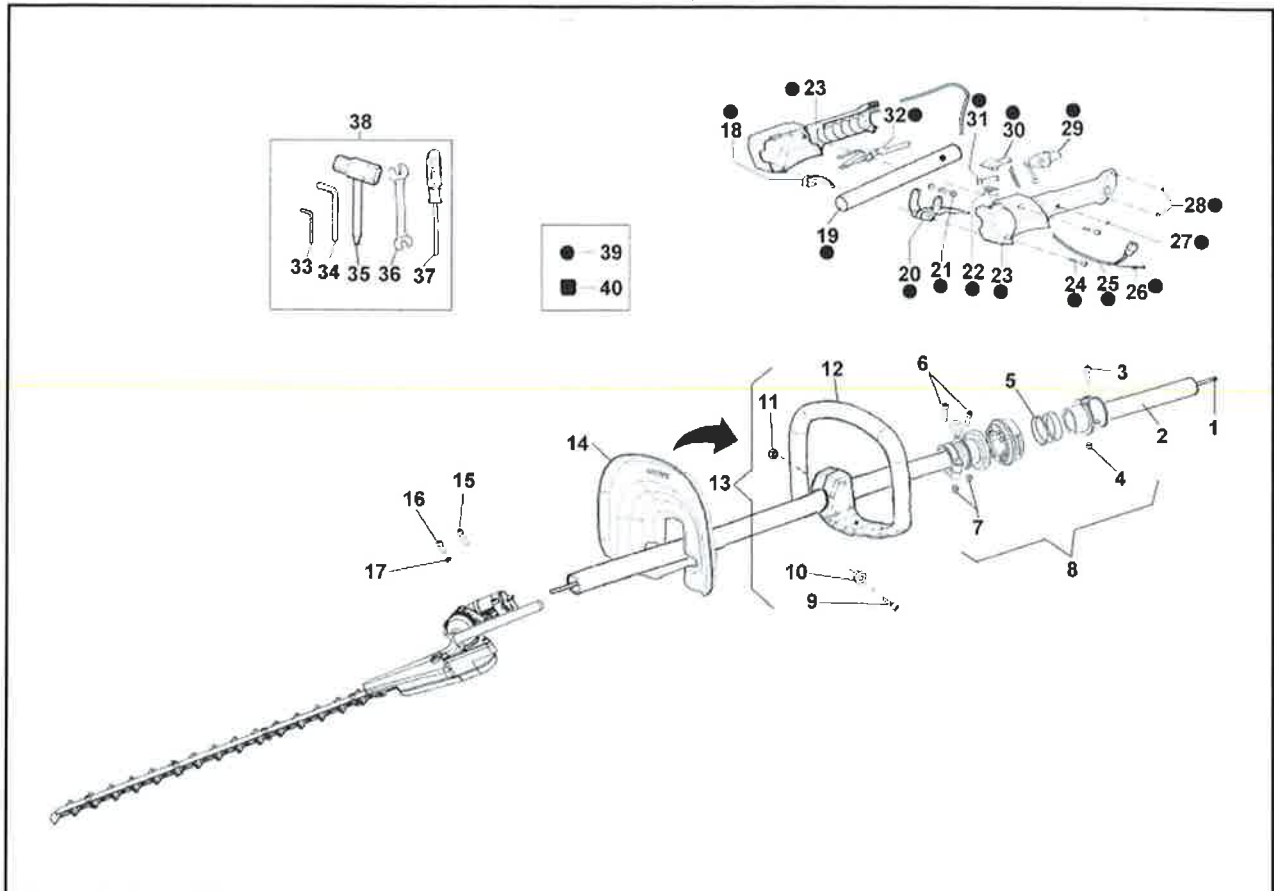

NOTE - NOTES

Trasmissione - Transmission (MTP 125) - GR. 37

RIF. REF.	COD. N° / P. P / N°.	Q.	DESCRIZIONE - DESCRIPTION	RIF. REF.	COD. N° / P. P / N°.	Q.	DESCRIZIONE - DESCRIPTION
1	21257	1	ALBERO - ARBRE - SHAFT	21	20868	1	PERNO - PIVOT - PIN
2	20954	1	TUBO - TUBE - PIPE (703mm)	22	20864	1	SUPPORTO - SUPPORT - MOUNTING
3	20064	1	VITE - VIS - SCREW	23	20729	1	IMPUGNATURA - POIGNEE - HANDLE
4	20061	1	DADO - ECROU - NUT	24	20877	3	VITE - VIS - SCREW
5	21830	1	MOLLA - RESSORT - SPRING	25	21526	1	CAVO+CAB. - CABLE+CAB - THROT. CAB.
6	20001	2	VITE - VIS - SCREW	26	21427	1	CAVO - CABLE - CABLE
7	20060	2	DADO - ECROU - NUT	27	20171	1	VITE - VIS - SCREW
8	21832	1	ROTOFIX SYSTEM	28	20171	2	VITE - VIS - SCREW
9	20290	3	VITE - VIS - SCREW	29	20865	1	LEVA - LEVIER - LEVER
10	21434	3	BOCCOLA - ENTRETOISE - SPACER	30	20874	1	BOTTONE BOUTON - KNOB
11	20176	3	DADO - ECROU - NUT	31	20760	1	INTERR. - INTERRUPT. - SWITCH
12	20745	1	DELTA - PIOGNEE - HANDLE	32	20866	1	LEVA - LEVIER - LEVER
13	20747	1	DELTA CMP - POIGNEE CMP. - CMP. LOOP	33	20425	1	CHIAVE - SPANNER 4
14	21721	1	SCHERMO - PROTECTION - GUARD	34	20426	1	CHIAVE - SPANNER 5
15	21135	1	VITE - VIS - SCREW	35	20535	1	CHIAVE CANDELA - PLUG SPANNER
16	20173	1	VITE - VIS - SCREW	36	20217	1	CHIAVE - SPANNER 8-10
17	20364	1	RON DELLA - RONDELLE - WASHER	37	21012	1	CACCIAVITE - SCREWDRIVER
18	20869	1	MOLLA - RESSORT - SPRING	38	21012	1	CACCIAVITE - SCREWDRIVER
19	20812	1	TUBO - TUBE - PIPE	39	20485	1	KIT ATTREZZI - TOOL KIT
20	20867	1	LEVA - LEVIER - LEVER	40	21864	1	KIT: ACCELERATORE - POIGNEE - HANDLE

NOTE - NOTES

RICAMBI
PIECE DETACHEES
SPARE PARTS

Mod. MTP 150

Valido dal N° di serie
A partir de N° de matricule suivant
From serial N° } 26060198

- GR. 25 MOTORE - MOTEUR - ENGINE
- GR. 26 TRASMISSIONE - TRANSMISSION
- GR. 30 TAGLIASIEPI - TAILLE HAIE - EDGE TRIMMER
- GR. 17 CARBURATORE - CARBURATEUR - CARBURETOR