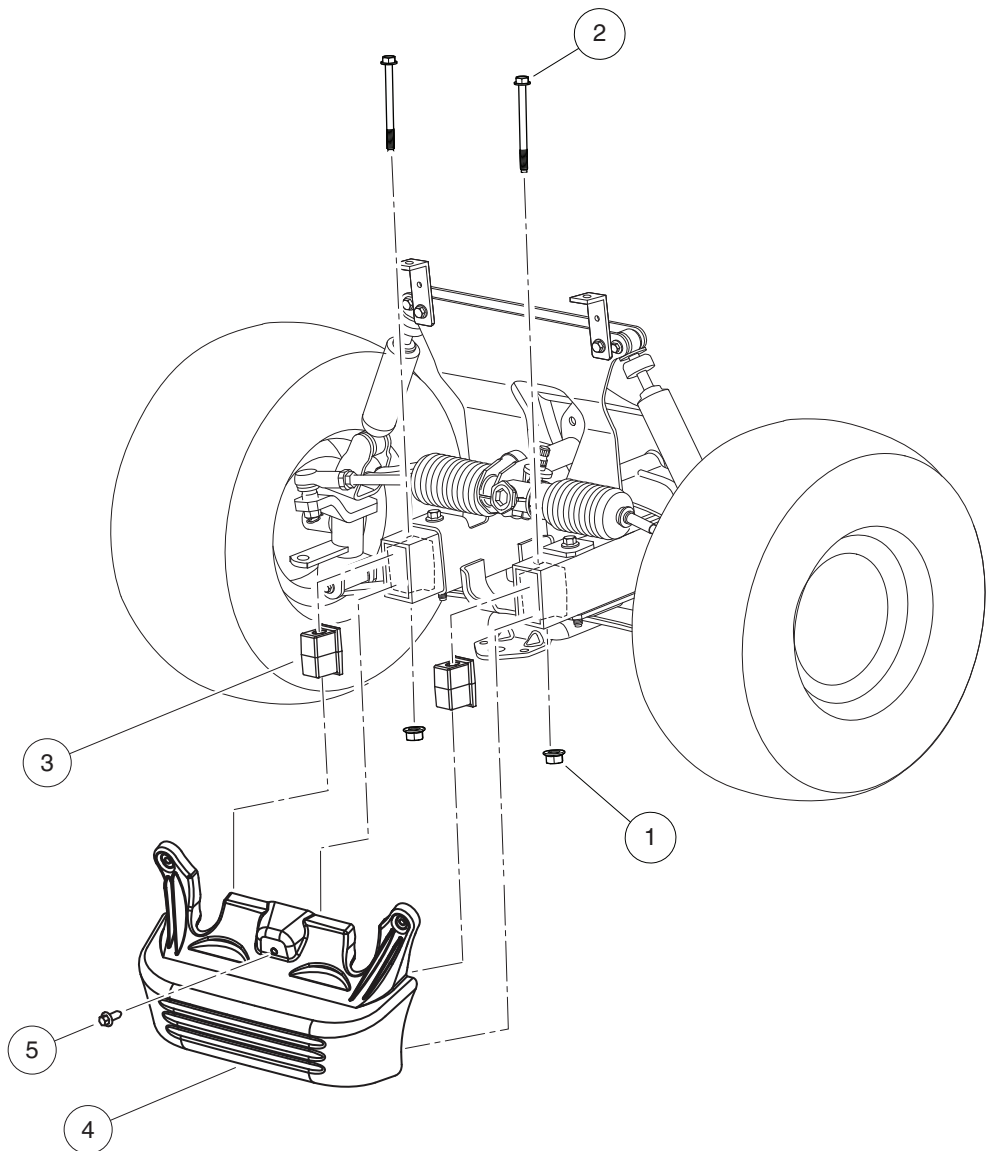

# GRILL INSERTS

ITEM	PART NO.	DESCRIPTION	QTY
1	47649254001	1 2 3 4 Kit, Grill Insert .....	1

**1**

**E**

1

E

001299-001