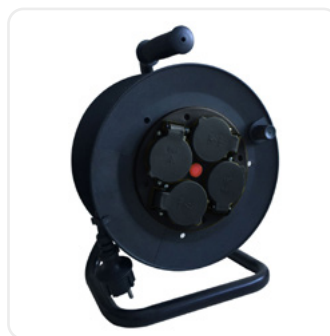

	16A
1	
	3G1.5
	20m
	IP44

Color

Black

Extension Cord IP44 30m

ESEC44G-30

5999097979502

	16A
1	
	3G1.5
	30m
	IP44

Color

Black

Socket IP44 Cable Reel 4 Sockets
20m

ESCR44G4-20

5999097989020

	16A
4	
	3G1.5
	20m
	IP44

Color

Black

Socket IP44 Cable Reel 4 Sockets
25m

ESCR44G4-25

5999097905327

	16A
4	
	3G1.5
	25m
	IP44

Color

Black

Extension cords

Socket IP44 Cable Reel 4 Sockets 35m

ESCR44G4-35