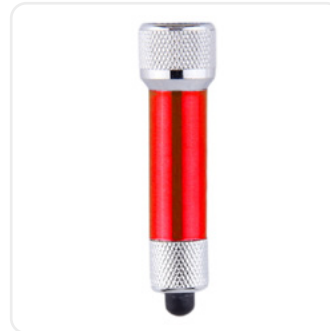

Flashlight 5LED Keychain Blue

EFL-5LED-KC 5999097901763

Material	Aluminium
Color	Blue
Power source	3xLR44
Accessories	3xLR44

Flashlight 5LED Keychain Red

EFL-5LED-KC-R 5999097902302

Material	Aluminium
Color	Red
Power source	3xLR44
Accessories	3xLR44