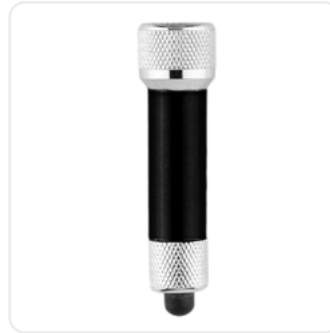

Flashlight 5LED Keychain Silver

EFL-5LED-KC-S 5999097902326

Material	Aluminium
Color	Silver
Power source	3xLR44
Accessories	3xLR44

Flashlight 5LED Keychain Black

EFL-5LED-KC-BL 5999097902289

Material	Aluminium
Color	Black
Power source	3xLR44
Accessories	3xLR44