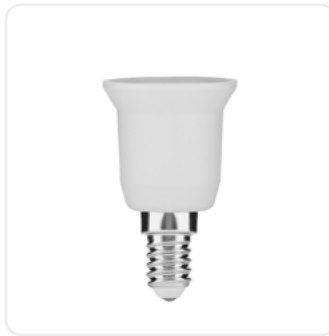

Insulation tape 0.13x50mm

EIT-1350-20M-W	5999097988023	20m	White	100/c
EIT-1350-20M-B	5999097988009	20m	Black	100/c

Socket adapters

Socket Adapter from E14 to E27

CEN-E14-E27

5999097901367

Socket Adapter from E14 to G9