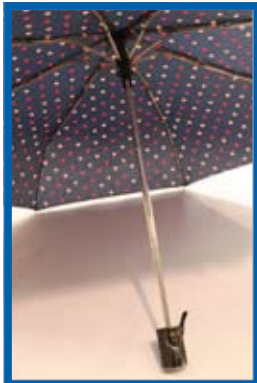

54/8 mini 3 sezioni
asta metallo
metal shaft

apri - chiudi
open - close

coperta in poliestere setinato
silked polyester cover

antivento
windproof

manico dritto in ABS
ABS stright handle

assortimento in 4 fantasie
4 assorted designs