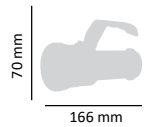

10 WATT CREE LED	800 LUMEN	MAX 400 METER	USB CHARGING	THREE FUNCTION	NET 449g WEIGHT
---------------------	--------------	------------------	-----------------	-------------------	-----------------------