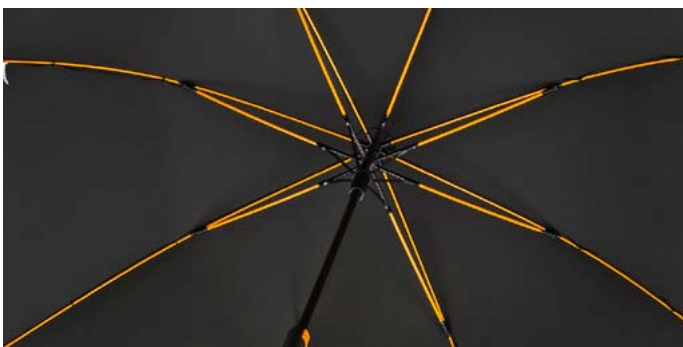

 de luxe golf umbrella, automatic, windproof, 12 mm fiberglass shaft, orange fiberglass frame, 210T polyester pongee cover, with crook handle.

 parapluie de golf de luxe, automatique, résistant au vent, manche 12 mm en fibre de verre, armature en fibre de verre orange, 210T polyester pongee couverture, avec poignée canne.

GP-68 *Falcone*[®]

-  luxe golfparaplu, automatisch, windproof, donker gekleurd glasfiber frame, zwarte haak.
 -  de luxe golf umbrella, automatic, windproof, dark coloured fiberglass frame, black crook handle.
 -  parapluie de golf de luxe, automatique, résistant au vent, armature noire en fibre de verre, poignée canne.
 -  luxuriöser Golfschirm, Automatik, Windsicher, schwarzes Glasfibergestell, schwarzer RH-Griff.
-  8 banen / panels / panneaux / Segmente
 -  A: 46 cm - B: 68 cm - C: 62 cm
 -  doek / canopy / toile / Bezug: Polyester pongee
 -  120 cm
 -  92 cm
 -  -AUTO→ automaat / automatic / automatique / Automatik
 -  windproof / windproof / résistant au vent / Windsicher
 -  zwart glasfiber frame / black fiberglass frame / armature noire en fibre de verre / schwarzes Glasfibergestell