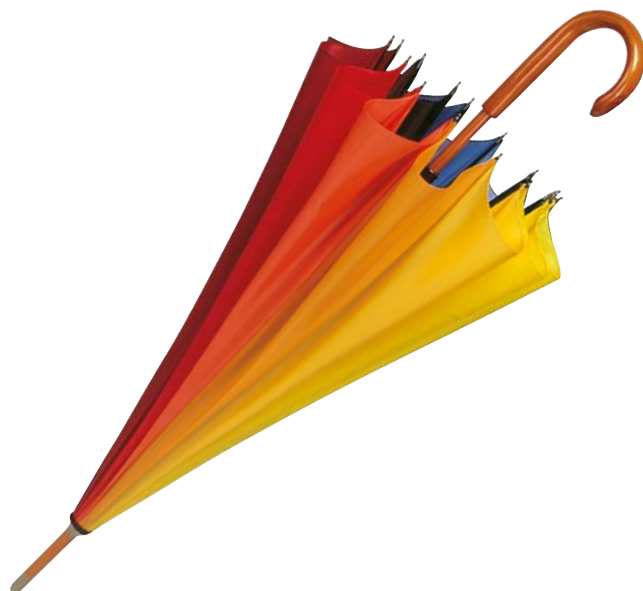

16 banen / panels / panneaux / Segmente

A: 23 cm - B: 67 cm - C: 64 cm

doek / canopy / toile / Bezug: Polyester

109 cm

97 cm

lange, zwarte glasfiber baleinen / long ribs black fiberglass /
baleines longues noires en fibre de verre / schwarze lange
Glasfiberschiene