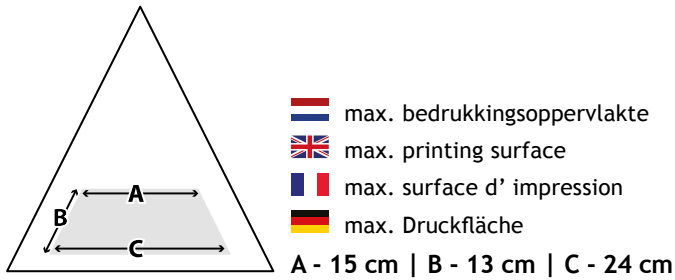

LGF-214 MINI MAX®

- platte opvouwbare paraplu, windproof, 6 banen, 3-delig, metalen stok, zwart frame, zwart handvat, met foedraal.
- flat folding umbrella, windproof, 6 panels, 3-section, metal shaft, black frame, black handle, with selfcase.
- parapluie pliable plat, résistant au vent, 6 panneaux, 3 sections, manche métal, armature noire, poignée noire, avec housse.
- flaches Taschenschirm, Windsicher, 6 Segmente, 3-teilig, Metallstock, schwarzes Gestell, schwarzer Griff, mit Futteral.

- 6 banen / panels / panneaux / Segmente
- A: 45 cm - B: 50 cm - C: 43 cm
- doek / canopy / toile / Bezug: Polyester pongee
- 90 cm
- 22 cm
- windproof / windproof / résistant au vent / Windsicher

LGF-214-PMSYELLOW C
± PMS YELLOW C