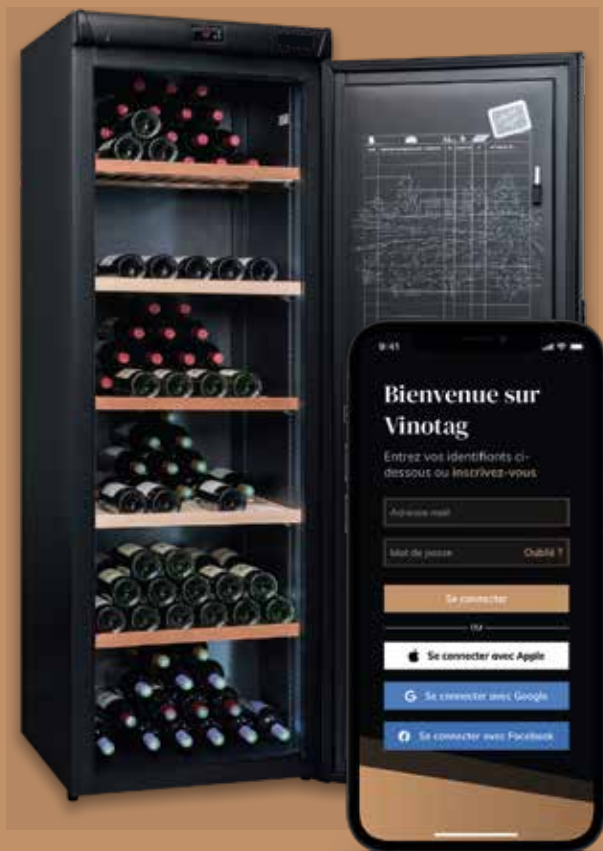

L'APPLICAZIONE INTELLIGENTE GESTIONE DELLA CANTINA

GESTIONE IN TEMPO REALE DELLA TUA CANTINA

Powered by
VIVINO

Registro digitale della tua cantina

L'applicazione consente di tenere un registro digitale della tua cantina. Molto facile da usare, aggiunge e rimuove le bottiglia dalla tua cantina digitale con un semplice clic.

Facile gestione

L'applicazione salva tutti i movimenti in modo da poter controllare l'entrata e l'uscita delle tue bottiglie.

La funzione di avviso e di localizzazione della bottiglia ti permettono di gestire il tuo magazzino e trovare le tue bottiglie.

RICONOSCIMENTO IMMEDIATO DELLE TUE BOTTIGLIE

Riconoscimento delle tue bottiglie

VINOTAG® ha stretto una partnership con il più grande database di vini al mondo: VIVINO®. Apri la tua app, scatta la foto dell'etichetta della tua bottiglia; la partnership VINOTAG® powered by VIVINO® ti dà accesso in pochi secondi a una scheda dettagliata della tua bottiglia.

Tecnologia di posizionamento assistito

La funzione **Esommelier®** determina la posizione ottimale disponibile per garantire un buon invecchiamento del vino.

Questa posizione è definita dal tipo di vino, dal tempo di invecchiamento e dalla temperatura nella tua cantina. Le spie luminose si accendono nella tua cantina per indicarti dove posizionare le tue bottiglie.