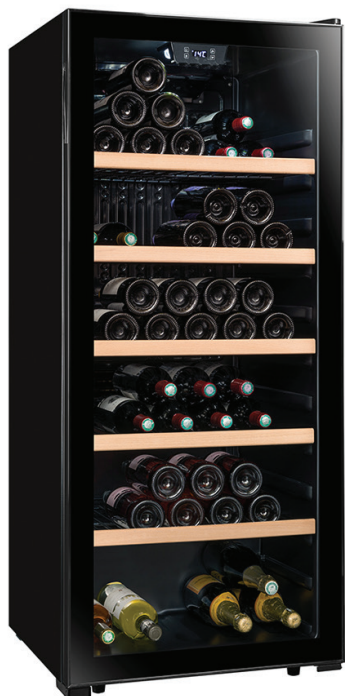

Cantina Frigo 121 bottiglie* - Singola Temperatura Wine Cellar 121 bottles* - Single Temperature

* Tipo Bordolese da 0,75 Lt. / * Calculated with 0.75 Lt. Bordeaux bottles

- . Capacità: 121 bottiglie*
- . Compatibile con Vinotag* 
- . Libera installazione
- . Colore: Nero
- . Sistema di raffreddamento: compressore
- . Refrigerazione: Ventilata
- . Temperatura regolabile da 5° a 20°C
- . Regolazione elettronica
- . Termometro digitale con display bianco
- . Illuminazione a LED bianchi
- . Porta in vetro reversibile, doppio vetro grigio temperato

ATTREZZATURE INCLUSE

- . 5 Ripiani in acciaio con frontale in legno
- . 2 Piedini Regolabili (altezza 1,9 cm)
- . 2 Ruote
- . Sistema Antivibrazione
- . Sbrinamento Automatico

VINOTAG®

- . Applicazione gratuita per la gestione della tua cantina.

- . Capacity: 121 bottles*
- . Compatible with Vinotag* 
- . Free installation
- . Colour: Black
- . Cooling system: compressor
- . Refrigeration: ventilated
- . Adjustable temperature from 5° to 20°C
- . Electronic regulation
- . Digital thermometer with white display
- . White LED lighting
- . Reversible glass door, double glazing temperate grey