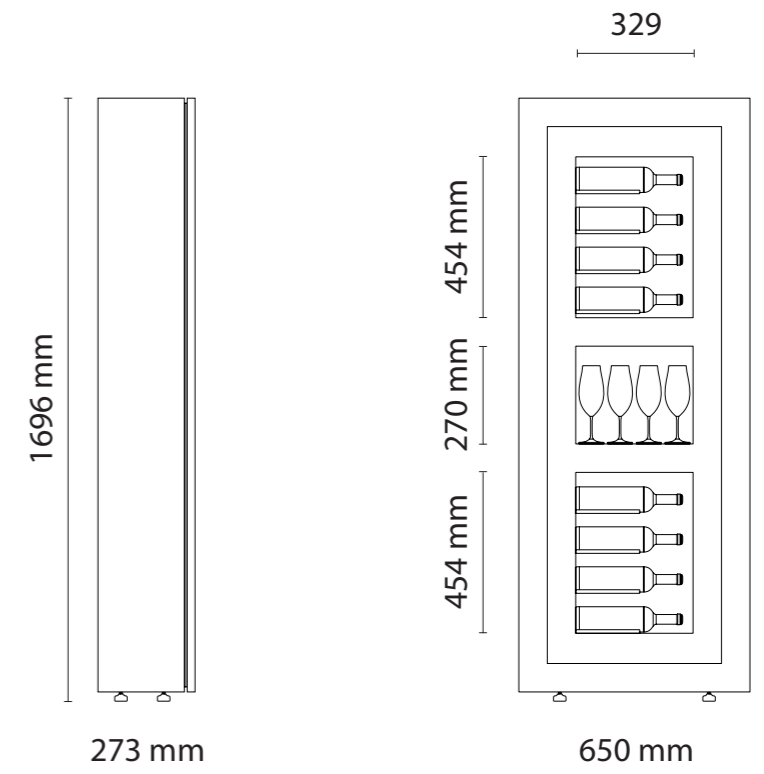

mm		 °C
650 x 273 x 1696	12	+5 / +18

mm		 °C
650 x 273 x 1696	8	+5 / +18

Luxury Concept

Oggetto fortemente identitario per il suo concept estetico. Facendo propria una tecnologia del freddo professionale. È in assoluto la vetrina per vino meno profonda del mondo. Le temperature differenziate consentono di conservare contemporaneamente sia vini bianchi che vini rossi.

Luxury Concept

CARATTERISTICHE TECNICHE

Specifications

Struttura in metallo
 Struttura porta in alluminio
 Cornice in legno / HPL / MDF
 Vetrocamera 20 mm / Guarnizione magnetica
 Pannello interno in acciaio
 Illuminazione a LED bianco caldo
 (3000 K - 160 led/mt - 14,4 W / mt - 1585 lumen / mt - 24 v)
 Refrigerazione statica e ventilata
 Termogolatore digitale
 Sbrinamento automatico
 Sistema antivibrazione
 Filtro carboni attivi ricaricabile
 Compressore ad inverter
 Gestione tramite app apposita