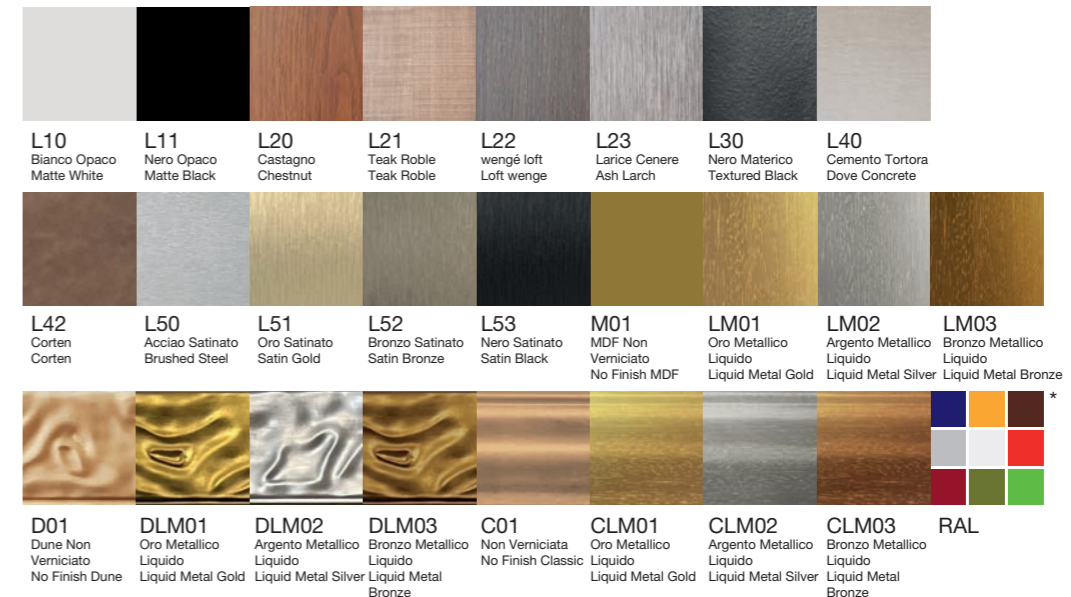

PERSONALIZZAZIONI

LXC-12

LXC-8

1 - CORNICI • Frames

2 - PANNELLI INTERNI • Internal panels

* I colori RAL vengono realizzati su supporto di MDF in finitura opaca 20 gloss. - * RAL colours are made on MDF 20-gloss matte finish.