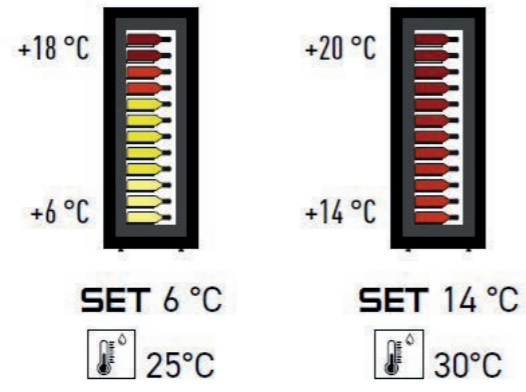

www.showwine.it

Luxury Concept

LXC-12

Esempio Impostazione Statica

Esempio Impostazione Ventilata

Esempio Impostazione Statica

Esempio Impostazione Ventilata

LXC-8

mm		 °C
650 x 273 x 1696	12	+5 / +18

mm		 °C
650 x 273 x 1696	8	+5 / +18

Luxury Concept

Oggetto fortemente identitario per il suo concept estetico. Facendo propria una tecnologia del freddo professionale. È in assoluto la vetrina per vino meno profonda del mondo. Le temperature differenziate consentono di conservare contemporaneamente sia vini bianchi che vini rossi.

Object with a strong identity due to its aesthetic concept. Making professional cold technology its own. It is by far the shallowest wine display case in the world. The differentiated temperatures allow you to conserve both white and red wines at the same time.

Luxury Concept

CARATTERISTICHE TECNICHE

Specifications

Struttura in metallo
 Struttura porta in alluminio
 Cornice in legno / HPL / MDF
 Vetrocamera 20 mm / Guarnizione magnetica
 Pannello interno in acciaio
 Illuminazione a LED bianco caldo
 (3000 K - 160 led/mt - 14,4 W / mt - 1585 lumen / mt - 24 v)
 Refrigerazione statica e ventilata
 Termogolatore digitale
 Sbrinamento automatico
 Sistema antivibrazione
 Filtro carboni attivi ricaricabile
 Compressore ad inverter
 Gestione tramite app apposita