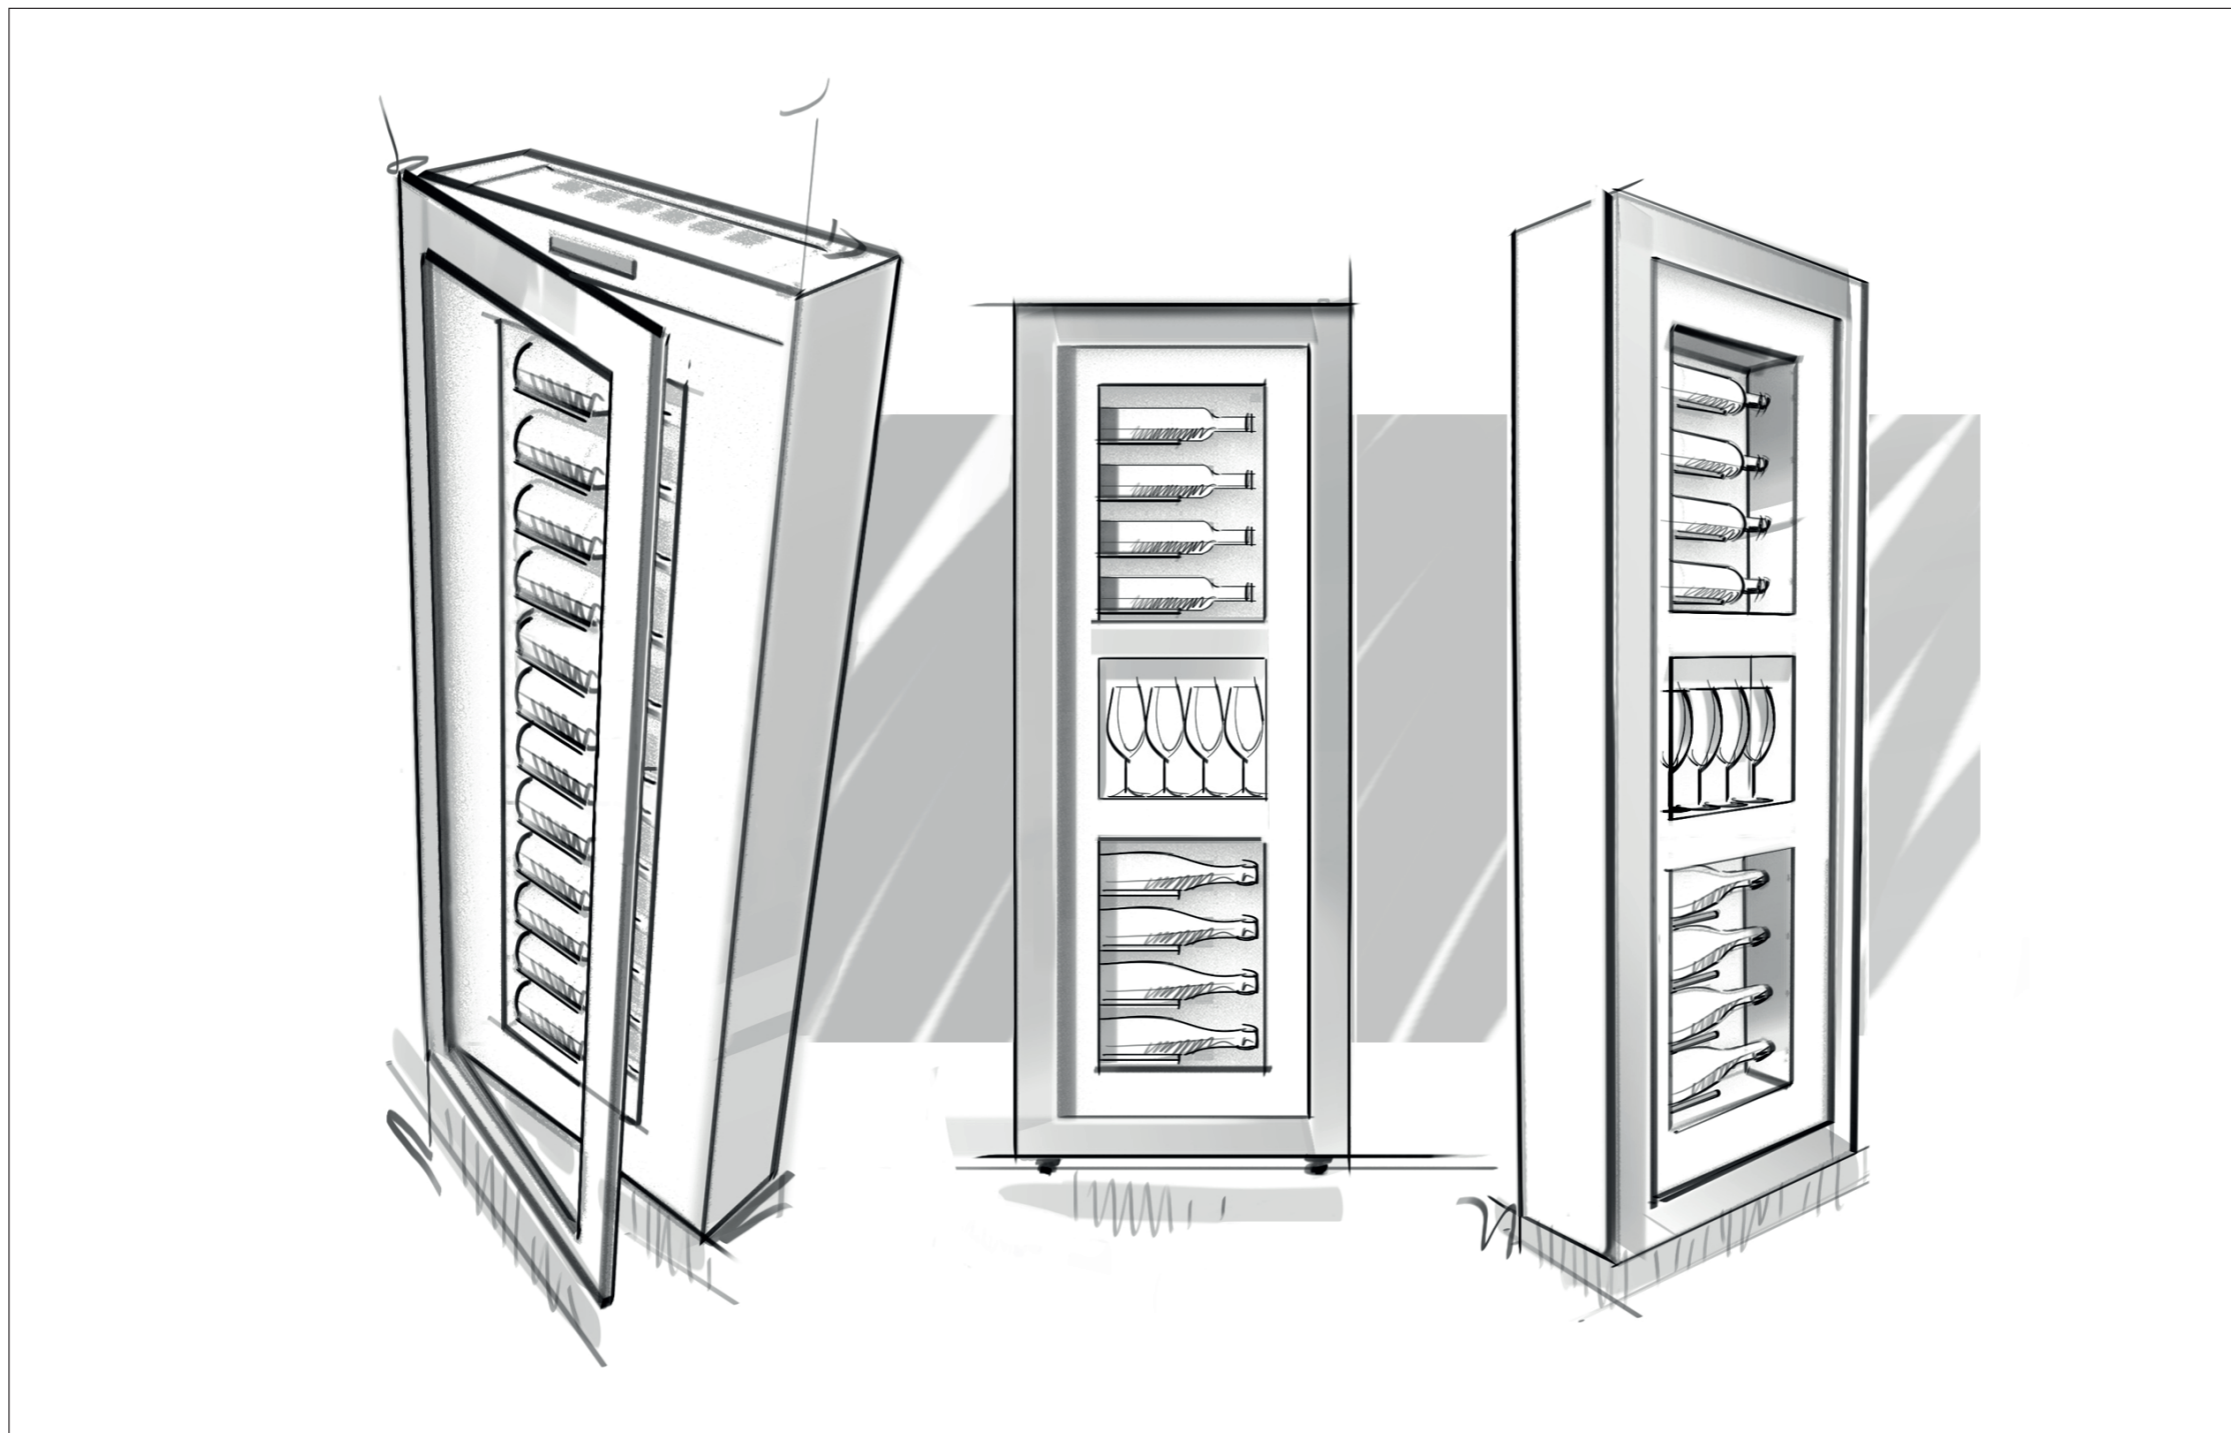

www.showwine.it

Luxury Concept

LXC-12

Esempio Impostazione Statica

Esempio Impostazione Ventilata

Esempio Impostazione Statica

Esempio Impostazione Ventilata

LXC-8

mm		 °C
650 x 273 x 1696	12	+5 / +18

mm		 °C
650 x 273 x 1696	8	+5 / +18

Luxury Concept

Oggetto fortemente identitario per il suo concept estetico. Facendo propria una tecnologia del freddo professionale. È in assoluto la vetrina per vino meno profonda del mondo. Le temperature differenziate consentono di conservare contemporaneamente sia vini bianchi che vini rossi.

Object with a strong identity due to its aesthetic concept. Making professional cold technology its own. It is by far the shallowest wine display case in the world. The differentiated temperatures allow you to conserve both white and red wines at the same time.

Luxury Concept

CARATTERISTICHE TECNICHE

Specifications

Struttura in metallo
 Struttura porta in alluminio
 Cornice in legno / HPL / MDF
 Vetrocamera 20 mm / Guarnizione magnetica
 Pannello interno in acciaio
 Illuminazione a LED bianco caldo
 (3000 K - 160 led/mt - 14,4 W / mt - 1585 lumen / mt - 24 v)
 Refrigerazione statica e ventilata
 Termogolatore digitale
 Sbrinamento automatico
 Sistema antivibrazione
 Filtro carboni attivi ricaricabile
 Compressore ad inverter
 Gestione tramite app apposita