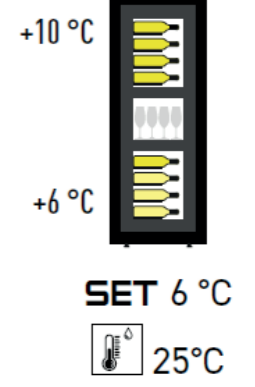

Esempio Impostazione Ventilata

LXC-8

mm		°C
650 x 273 x 1696	12	+5 / +18

mm		°C
650 x 273 x 1696	8	+5 / +18