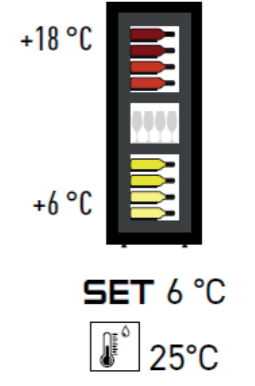

Esempio Impostazione Statica