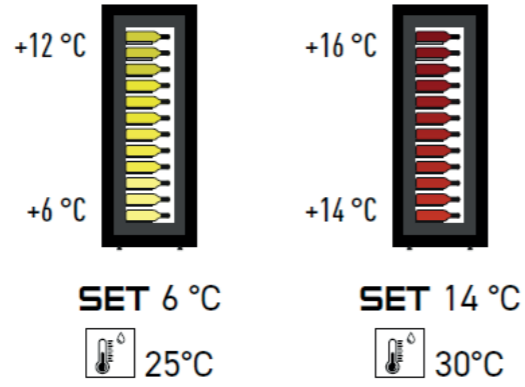

Esempio Impostazione Ventilata