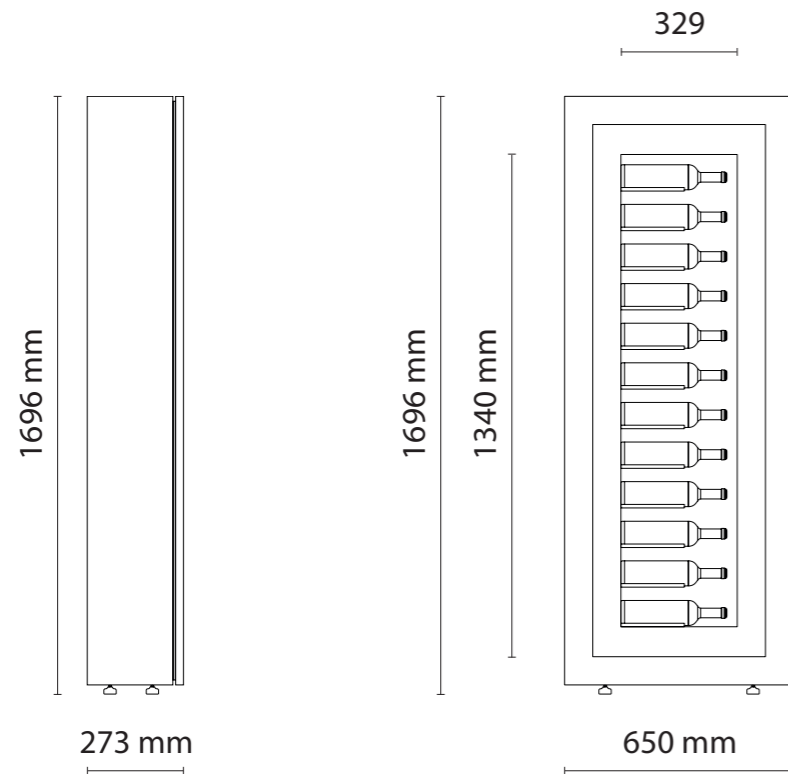

www.showwine.it

Luxury Concept

LXC-12

Esempio Impostazione Statica

Esempio Impostazione Ventilata

Esempio Impostazione Statica

Esempio Impostazione Ventilata

LXC-8

mm		 °C
650 x 273 x 1696	12	+5 / +18

mm		 °C
650 x 273 x 1696	8	+5 / +18

Luxury Concept

Oggetto fortemente identitario per il suo concept estetico. Facendo propria una tecnologia del freddo professionale. È in assoluto la vetrina per vino meno profonda del mondo. Le temperature differenziate consentono di conservare contemporaneamente sia vini bianchi che vini rossi.

Luxury Concept

CARATTERISTICHE TECNICHE

Specifications

Struttura in metallo
 Struttura porta in alluminio
 Cornice in legno / HPL / MDF
 Vetrocamera 20 mm / Guarnizione magnetica
 Pannello interno in acciaio
 Illuminazione a LED bianco caldo
 (3000 K - 160 led/mt - 14,4 W / mt - 1585 lumen / mt - 24 v)
 Refrigerazione statica e ventilata
 Termogolatore digitale
 Sbrinamento automatico
 Sistema antivibrazione
 Filtro carboni attivi ricaricabile
 Compressore ad inverter
 Gestione tramite app apposita