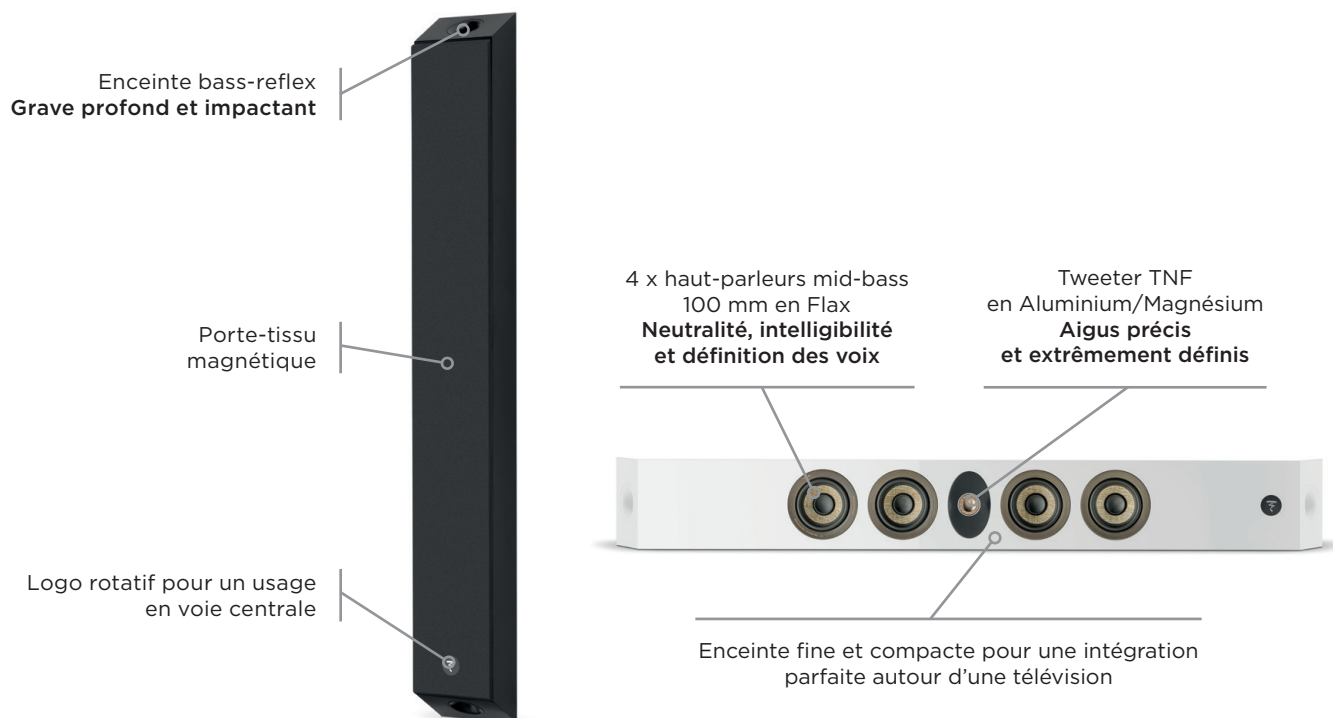

## Fiche Produit

FABRIQUÉ  
EN FRANCE

On Wall 302 est une enceinte murale conçue aussi bien pour un usage Home Cinéma que stéréo. Elle séduit par son design élégant et discret, ainsi que ses performances sonores remarquables. Fabriqués en France, ses haut-parleurs en lin (Flax) apportent un niveau de réalisme impressionnant : les voix sont d'une grande clarté et le son est très détaillé. Disponible en deux finitions (White High Gloss ou Black Satin), elle s'intègre parfaitement dans les intérieurs, autour d'une télévision.

### Points clés

- Enceinte murale, fine, pour une parfaite fixation au mur, autour de votre TV (idéale pour les écrans à partir de 60" et plus)
- Performances sonores remarquables et haute tenue en puissance pour un usage Home Cinéma sans compromis
- Haut-parleurs développés et fabriqués en France
- Deux finitions disponibles : White High Gloss et Black Satin
- Très facile et rapide à fixer au mur
- Complémentarité avec la Série 300 en intégration, Dôme Flax et la gamme Aria pour un système complet Focal
- Pied disponible en accessoires (finition White ou Black). Vendu à la paire

Type	Enceinte 2 voies et demie
Haut-parleurs	4 x Medium grave Flax 100 mm 1 x Tweeter TNF 25 mm
Sensibilité (2,83 V/1 m)	91 dB
Bande passante (±3 dB)	50 Hz - 28 kHz
Coupure basse (-6 dB)	40 Hz
Impédance nominale	8 Ω
Impédance minimale	5 Ω
Puissance ampli recommandée	40 - 180 W
Fréquence de filtrage	1 100 Hz - 2 500 Hz
Dimensions enceinte (H x L x P)	125 x 15,5 x 9 cm
Poids net (avec porte-tissu)	9,4 kg
Dimensions carton (H x L x P)	138 x 30 x 21 cm
Poids net (avec carton)	12 kg