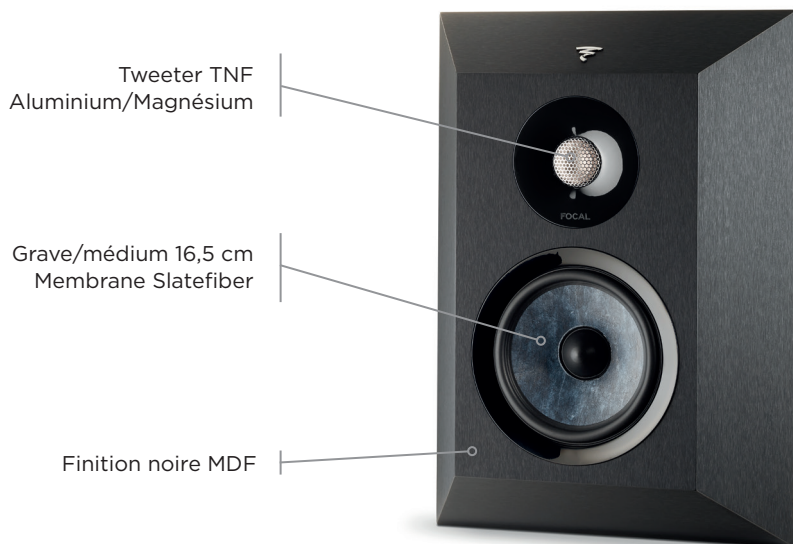

CHORA SURROUND

Fiche produit

FABRIQUÉ
EN FRANCE

Chora Surround permet de compléter un système Home Cinéma avec des voies latérales ou arrières. Cette enceinte reprend la technologie Slatefiber des haut-parleurs développés et fabriqués en France par Focal, garantissant ainsi une cohérence sonore de tout le système. Grâce à sa finition noire MDF, elle est discrète, pour une parfaite intégration dans votre pièce. Le système de fixation murale est rapide et facile à installer.

Fixation murale facile
et rapide à installer

Porte-tissu magnétique

Points clés

- Technologie Slatefiber, en harmonie avec l'ensemble du système Home Cinéma
- Fixation au mur facile et rapide grâce à l'accroche murale livrée avec l'enceinte
- Design permettant une intégration parfaite dans votre pièce

Type	Enceinte surround 2 voies close
Haut-parleurs	Grave/Médium Slatefiber 16,5 cm Tweeter TNF à dôme inversé Al/Mg 25 mm
Sensibilité (2,83V/1m)	89 dB
Bande passante (±3 dB)	80 Hz - 28 kHz
Coupure basse (-6 dB)	67 Hz
Impédance nominale	8 Ω
Impédance minimale	4,5 Ω
Puissance ampli recommandée	25 / 100 W
Fréquence de filtrage	3000 Hz
Dimensions enceinte (H x L x P)	44,5 x 32 x 10 cm
Poids net (avec porte tissu)	5,45 kg
Dimensions carton (H x L x P)	56 x 47 x 18 cm
Poids net (avec carton)	7,1 kg