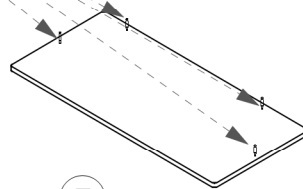

das 
Kinderbett

der kleine Tisch

developed in Bavaria
2021

die Bauteile

① x 1

② x 2

③ x 1

das Drumherum

x 6

x 6

x 4

x 16

Montage zu zweit

Montage bitte
auf weicher Unterlage

3