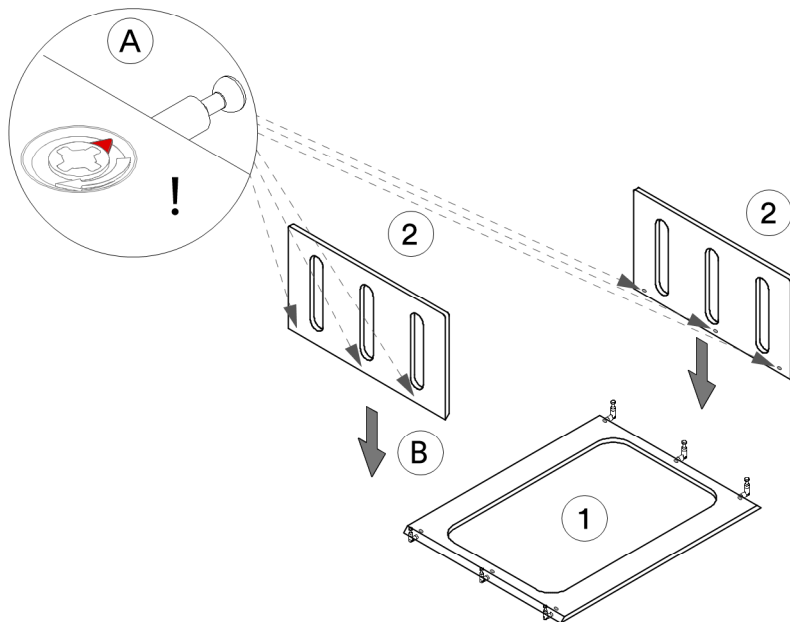

das 
Kinderbett

der kleine Tisch

developed in Bavaria
2021

die Bauteile

① x 1

② x 2

③ x 1

das Drumherum

x 6

x 6

x 4

x 16

Montage zu zweit

Montage bitte
auf weicher Unterlage

3