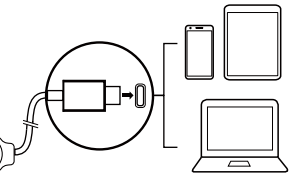

Connectivity

Note: Some Type-C products can't answer/end calls or adjust call volume through the buttons due to the limited compatibility.