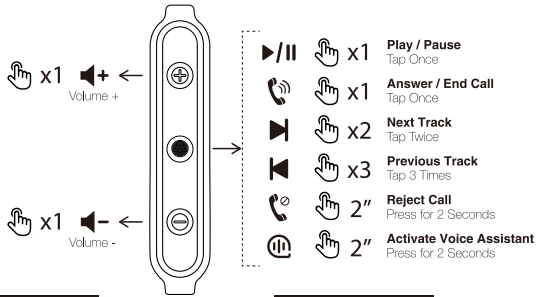

Stage Magic SE Quick Start

DE | Schnellstart

- 🔊 **Lautstärke erhöhen**
Einmal antippen
- 🔊 **Lautstärke runter**
Einmal antippen
- ⏸ **Wiedergabe / Pause**
Einmal antippen
- 🎵 **Vorherige Song**
Dreimal tippen
- 🎵 **Anruf ablehnen**
2s lang drücken
- 📞 **Anruf annehmen / beenden**
Einmal antippen
- 📞 **Nächste Song**
Zweimal tippen
- 🗣 **Sprachassistent aktivieren**
2s lang drücken

PT | Começo Rápido

- 🔊 **Volume +**
Pressione uma vez
- 🔊 **Volume -**
Pressione uma vez
- ⏸ **Jogar / Pausa**
Pressione uma vez
- 🎵 **Música Anterior**
Imprensa 3 vezes
- 📞 **Rejeitar chamada**
Pressione 2 segundos
- 🗣 **Atender / Encerrar Chamada**
Pressione uma vez
- 🎵 **Próxima Canção**
Pressione duas vezes
- 🗣 **Ativar o Assistente de Voz**
Pressione 2 segundos

ES | Inicio Rápido

- 🔊 **Volumen +**
Pulsar una vez
- 🔊 **Volumen -**
Pulsar una vez
- ⏸ **Reproducir / Pausa**
Pulsar una vez
- 🎵 **CanCIÓN anterior**
Pulsar 3 veces
- 📞 **Rechazar llamada**
Pulsar 2 segundos
- 📞 **Responder / Finalizar llamada**
Pulsar una vez
- 🎵 **Siguiente canción**
Pulsar dos veces
- 🗣 **Activar el asistente de voz**
Pulsar 2 segundos

Pull
↓

KR | 빠른 시작 가이드

- 🔊 **볼륨 +**
한 번 누르기
- 🔊 **용량 -**
한 번 누르기
- ⏸ **재생/일시 중지**
한 번 누르기
- 🎵 **이전 노래**
3번 누르기
- 📞 **전화 거절**
2초 누르기
- 🔊 **음량을 올리는**
1회押す
- 🔊 **음량을 내리는**
1회押す
- ⏸ **再生/一時停止**
1회押す
- 🎵 **前の曲**
3회押す
- 🗣 **통화를 거부하는**
2초押す
- 🗣 **응답/通話終了**
1회押す
- 🎵 **次の曲**
2회押す
- 🗣 **音声アシスタント의起動**
2秒押す