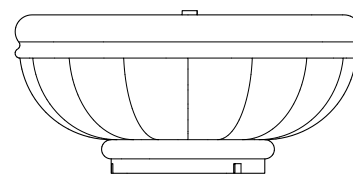

**ROMA FIRE BOWL**  
GFRC CONCRETE

**ISOMETRIC VIEW**

**TOP VIEW**

**RIGHT SIDE VIEW**

**FRONT SIDE VIEW**

PART NUMBER	A	B	C	D	BTU
OPT-ROMFO24	24"	9"	10"	8"	45,000
OPT-ROMFO24E12V	24"	9"	10"	8"	45,000
OPT-ROMFO37	37"	18"	16"	12"	45,000
OPT-ROMFO37E12V	37"	18"	16"	12"	45,000

Fire Pit Material: GFRC Concrete  
Pan Material: 304 Stainless Steel  
Burner Material: 304 Stainless Steel  
Standard 2" Depth on all pans

**12V ELECTRONIC IGNITION**  
ANSI Z21.97-(2017) / CSA 2.41-(2017)