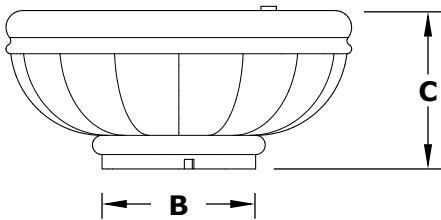

**ROMA FIRE BOWL**  
GFRC CONCRETE

**ISOMETRIC VIEW**

**TOP VIEW**

**RIGHT SIDE VIEW**

**FRONT SIDE VIEW**

PART NUMBER	A	B	C	D	BTU
OPT-ROMFO24	24"	9"	10"	8"	45,000
OPT-ROMFO24E12V	24"	9"	10"	8"	45,000
OPT-ROMFO37	37"	18"	16"	12"	45,000
OPT-ROMFO37E12V	37"	18"	16"	12"	45,000

Fire Pit Material: GFRC Concrete  
Pan Material: 304 Stainless Steel  
Burner Material: 304 Stainless Steel  
Standard 2" Depth on all pans

**12V ELECTRONIC IGNITION**  
ANSI Z21.97-(2017) / CSA 2.41-(2017)