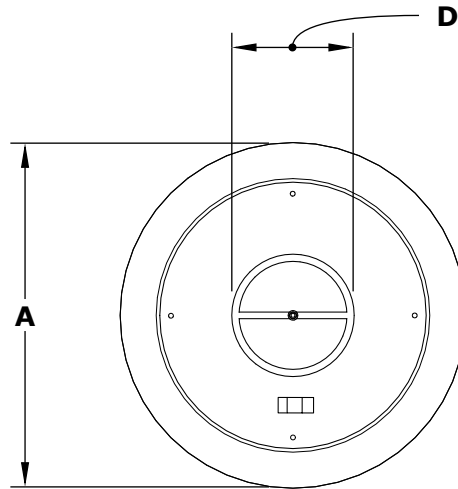

**ROMA FIRE BOWL**  
GFRC CONCRETE

**ISOMETRIC VIEW**

**TOP VIEW**

**RIGHT SIDE VIEW**

**FRONT SIDE VIEW**

PART NUMBER	A	B	C	D	BTU
OPT-ROMFO24	24"	9"	10"	8"	45,000
OPT-ROMFO24E12V	24"	9"	10"	8"	45,000
OPT-ROMFO37	37"	18"	16"	12"	45,000
OPT-ROMFO37E12V	37"	18"	16"	12"	45,000

Fire Pit Material: GFRC Concrete  
Pan Material: 304 Stainless Steel  
Burner Material: 304 Stainless Steel  
Standard 2" Depth on all pans

**12V ELECTRONIC IGNITION**  
ANSI Z21.97-(2017) / CSA 2.41-(2017)