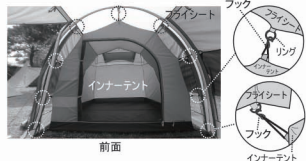

1. **調節ベルト**
1. 次に、蛇腹状に立たせたポールを1本ずつ離しながら、ベグで地面に固定します。この時、フライシートの左右面の張りを確認しながらベグ打ちの場所を決めて下さい。
  2. 3本のポールと上図c,dをすべてベグで固定します。
  3. ポール部分の調節ベルトで生地を調整したら、本体の組み立ては完了です。

3. ストームガード、後面ベンチレーションの活用方法

各ポールスリーブにあるグロメット、前・後面のストームガード及び、後面のベンチレーションに張りロープを装着し、ベグで地面に固定します。自在（ロープの長さを調節するパーツ）でテンションの調節をして下さい。1か所にテンションをかけすぎるとテントが変形しますのでバランスよく、テンションをかけて下さい。

※野外では突発的な強い風が吹くことがありますので、必ず張りロープを使用して下さい。

3mと2mの張りロープの使い分けは下図のようになります。

後面ベンチレーション

後面ベンチレーションと後面ストームガードの張りロープは同じベグで固定して下さい。

4. インナーテントのセット

① インナーテントを上げ、前面（フックブラック）と後面（フックレッド）の向きを確認して下さい。

② フライシートの内側に装着してあるリングに、インナーテントのフックをかけて下さい。

撤収手順

フライシートに固定されていたポールやベグは全部はずして、ドアのジッパーを全て閉じておきます。

1. フライシート フライシートのA, A'をもって半分を畳んで地面に上げ、下図のように畳みます。この際フライシートのジッパーは全て閉じて下さい。

2. インナーテント インナーテントのドア側立って下図のように畳みます。

3. 畳んでおいたフライシートとインナーテントを重ねてポールケースを芯として巻いて収納します。

注意事項

① 設営及び使用上の注意

- 本製品は居住性を重視し設計された野外用レジャーテントです。山岳用テントとは設計が異なりますので、強風、豪雨などの荒天下では使用しないで下さい。また常設使用も本来の使用法とは異なりますのでお止め下さい。
- テントは平らで、水はけが良く、風の強い場所を選んで設営して下さい。

② 撤収及び保管上の注意

- ご使用後のテントは日陰でよく乾かし、完全に乾いてから収納、保管して下さい。
- テントポールは乾いた布などで水分をよく拭き取ってから収納、保管して下さい。
- ポールは接続部に付いた砂、土を拭き取ってから繋ぎ合わせて下さい。接続部分にキズが付き、ポールが抜けなくなる場合があります。

② 火気厳禁

- テントは燃えやすい素材でできていますので、テント内での火気使用は絶対に行わないで下さい。（喫煙も行わないで下さい。）一酸化炭素中毒の原因にもなり、大変危険です。
- テントの近くで、焚き火、花火なども絶対に行わないで下さい。

アフターサービス

万一、不良品などが生じた場合は、御手数ですが、お買い求めの販売店に御連絡下さい。無償修理または交換させていただきます。但し、誤ったご使用による故障等に関しましては、一切の責任を負いかねますのでご了承下さい。

輸入発売元 / 株式会社 ヒマラヤ

058-276-7188

Made in Vietnam

検 印