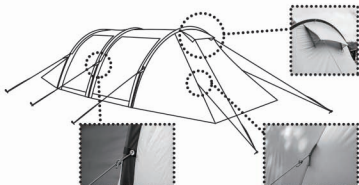

### 1. 本体にポールをセットする

※本製品の設置は、必ず2人以上で行って下さい。  
製品の破損やケガの原因となります。

①後面側から繋ぎ合わせたメインポールをポールスリーブに挿入していきます。

②次に、残りのメインポールをポールスリーブに挿入していきます。

※3本のポールを各ポールスリーブに通したら、ポール先端を「クロメット」に差し込みます。この時に、片側にある「調整ベルト」は伸ばした状態にしておいて下さい。

③3本のポールを蛇腹状に並べるようにして立たせませう。

### 2. 本体を立ち上げて固定

①前面側となる上図a,bをペグで地面に固定します。

- 調節ベルト**
- 次に、蛇腹状に立たせたポールを1本ずつ離しながら、ベグで地面に固定します。この時、フライシートの左右面の張りを確認しながらベグ打ちの場所を決めて下さい。
  - 3本のポールと上図c,dをすべてベグで固定します。
  - ポール部分の調節ベルトで生地を調整したら、本体の組み立ては完了です。

### 3. ストームガード、後面ベンチレーションの活用方法

各ポールスリーブにあるグロメット、前・後面のストームガード及び、後面のベンチレーションに張りロープを装着し、ベグで地面に固定します。自在（ロープの長さを調節するパーツ）でテンションの調節をして下さい。1か所にテンションをかけすぎるとテントが変形しますのでバランスよく、テンションをかけて下さい。

※野外では突発的な強い風が吹くことがありますので、必ず張りロープを使用して下さい。