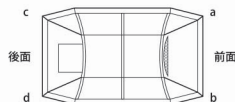

2. 本体を立ち上げて固定

①前面側となる上図a,bをペグで地面に固定します。