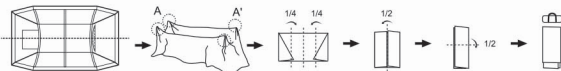

### 4. インナーテントのセット

① インナーテントを上げ、前面（フックブラック）と後面（フックレッド）の向きを確認して下さい。

② フライシートの内側に装着してあるリングに、インナーテントのフックをかけて下さい。

## 撤収手順

フライシートに固定されていたポールやベグは全部はずして、ドアのジッパーを全て閉じておきます。

1. フライシート フライシートのA, A'をもって半分を畳んで地面に上げ、下図のように畳みます。この際フライシートのジッパーは全て閉じて下さい。

2. インナーテント インナーテントのドア側立って下図のように畳みます。

3. 畳んでおいたフライシートとインナーテントを重ねてポールケースを芯として巻いて収納します。