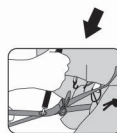

## 組立手順

まず、テントの入口の向きを決めてからテント本体を設置して下さい。

### 1. 本体にポールをセットする

※本製品の設置は、必ず2人以上で行って下さい。  
製品の破損やケガの原因となります。

①後面側から繋ぎ合わせたメインポールをポールスリーブに挿入していきます。

②次に、残りのメインポールをポールスリーブに挿入していきます。

※3本のポールを各ポールスリーブに通したら、ポール先端を「クロメット」に差し込みます。この時に、片側にある「調整ベルト」は伸ばした状態にしておいて下さい。