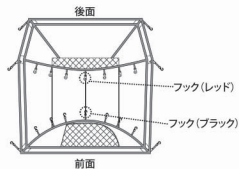

### 2. 本体を立ち上げて固定

①前面側となる上図a,bをペグで地面に固定します。

- 調節ベルト**
- 次に、蛇腹状に立たせたポールを1本ずつ離しながら、ベグで地面に固定します。この時、フライシートの左右面の張りを確認しながらベグ打ちの場所を決めて下さい。
  - 3本のポールと上図c,dをすべてベグで固定します。
  - ポール部分の調節ベルトで生地を調整したら、本体の組み立ては完了です。

### 3. ストームガード、後面ベンチレーションの活用方法

各ポールスリーブにあるグロメット、前・後面のストームガード及び、後面のベンチレーションに張りロープを装着し、ベグで地面に固定します。自在（ロープの長さを調節するパーツ）でテンションの調節をして下さい。1か所にテンションをかけすぎるとテントが変形しますのでバランスよく、テンションをかけて下さい。

※野外では突発的な強い風が吹くことがありますので、必ず張りロープを使用して下さい。

3mと2mの張りロープの使い分けは下図のようになります。

後面ベンチレーション

後面ベンチレーションと後面ストームガードの張りロープは同じベグで固定して下さい。

### 4. インナーテントのセット

① インナーテントを上げ、前面（フックブラック）と後面（フックレッド）の向きを確認して下さい。

② フライシートの内側に装着してあるリングに、インナーテントのフックをかけて下さい。