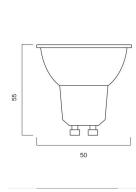

Item Name GU10 SMD5 LD LENS DIMMABLE
Globe Type GU10
Wattage (max) 5
Color Temperature Cool White
Lumens 630
Dimmable Yes
Item Code GL GU10LED5LD-85

Item Name MR16 SMD 2.8 watt
Globe Type MR16
Color Temperature Warm White
Lumens 200
Dimmable No
Item Code GL SMD.MR16-2.8W