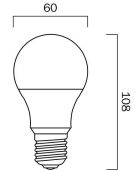

Item Name E27 OPAL A60 LED GLOBE
Globe Type E27
Wattage (max) 5
Color Temperature Daylight
Lumens 490
Dimmable No
Item Code G A605E27OP860