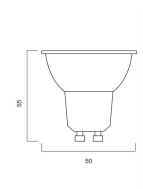

Item Name GU10 SMD5 LD LENS DIMMABLE
Globe Type GU10
Wattage (max) 5
Color Temperature Warm White
Lumens 600
Dimmable Yes
Item Code GL GU10LED5LD-83