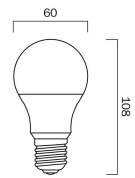

Item Name E27 OPAL A60 LED GLOBE
Globe Type E27
Wattage (max) 5
Color Temperature Warm White
Lumens 450
Dimmable No
Item Code G A605E27OP830