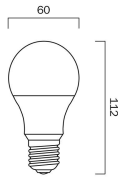

Item Name E27 OPAL A60 LED GLOBE
Globe Type E27
Wattage (max) 9
Color Temperature Daylight
Lumens 870
Dimmable Yes - TRIAC
Item Code G A609E27OP860D