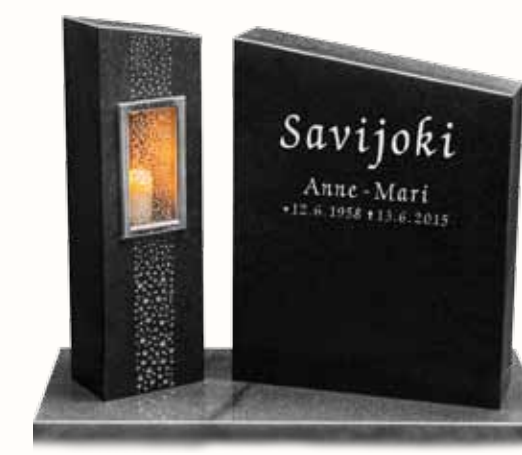

191 Raita Kurun Harmaa, 60 x 80

192 Raita Tunturin Helmi, 75 x 80

193 Elämän verso Spektroliitti, 70 x 65

194 Suora pilarilla  
Kurun Harmaa / Musta, 80 x 75

195 Rajaton  
Musta, 70 x 80

196 Valonpisarat  
Musta, 70 x 80