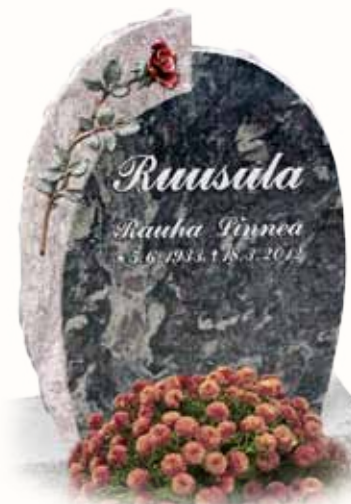

162 Ruusula Amadeus, 75 x 60