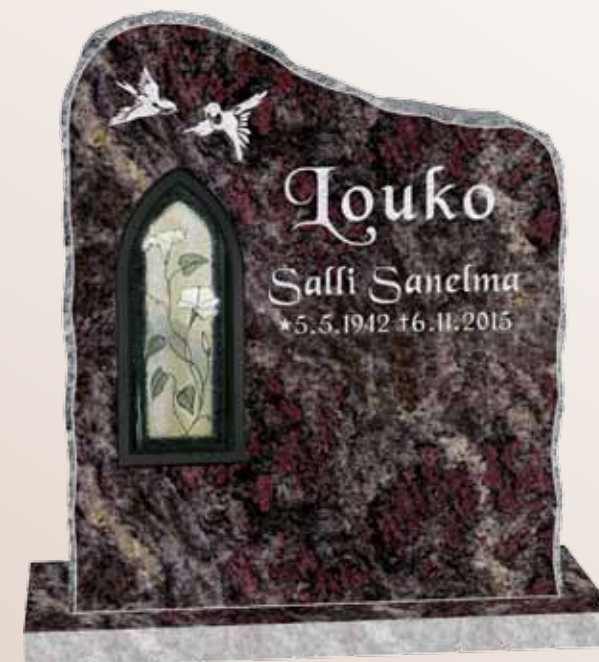

117 Vuori Tunturin Helmi, 65 x 80

118 Vuori Kurun harmaa, 45 x 45

119 Vuori Spektroliitti, 80 x 60

120 Vuori Aurora, 60 x 55

122 Vuori Amadeus, 65 x 55

123 Vuori Tunturin Helmi, 70 x 55

121 Vuori Aurora, 70 x 70