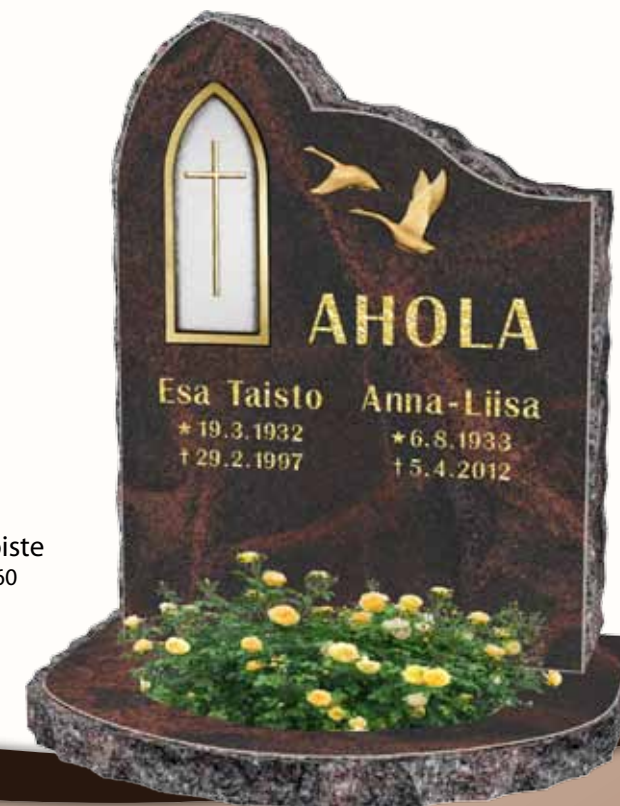

133 Liekin Loiste
Aurora, 80 x 60