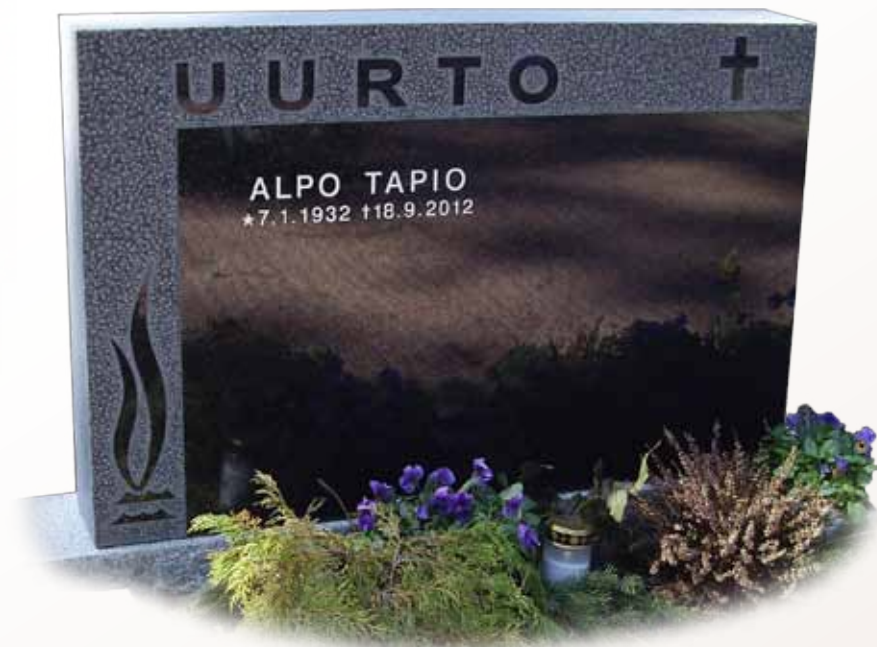

244 Harmonia
Musta, 70 x 110