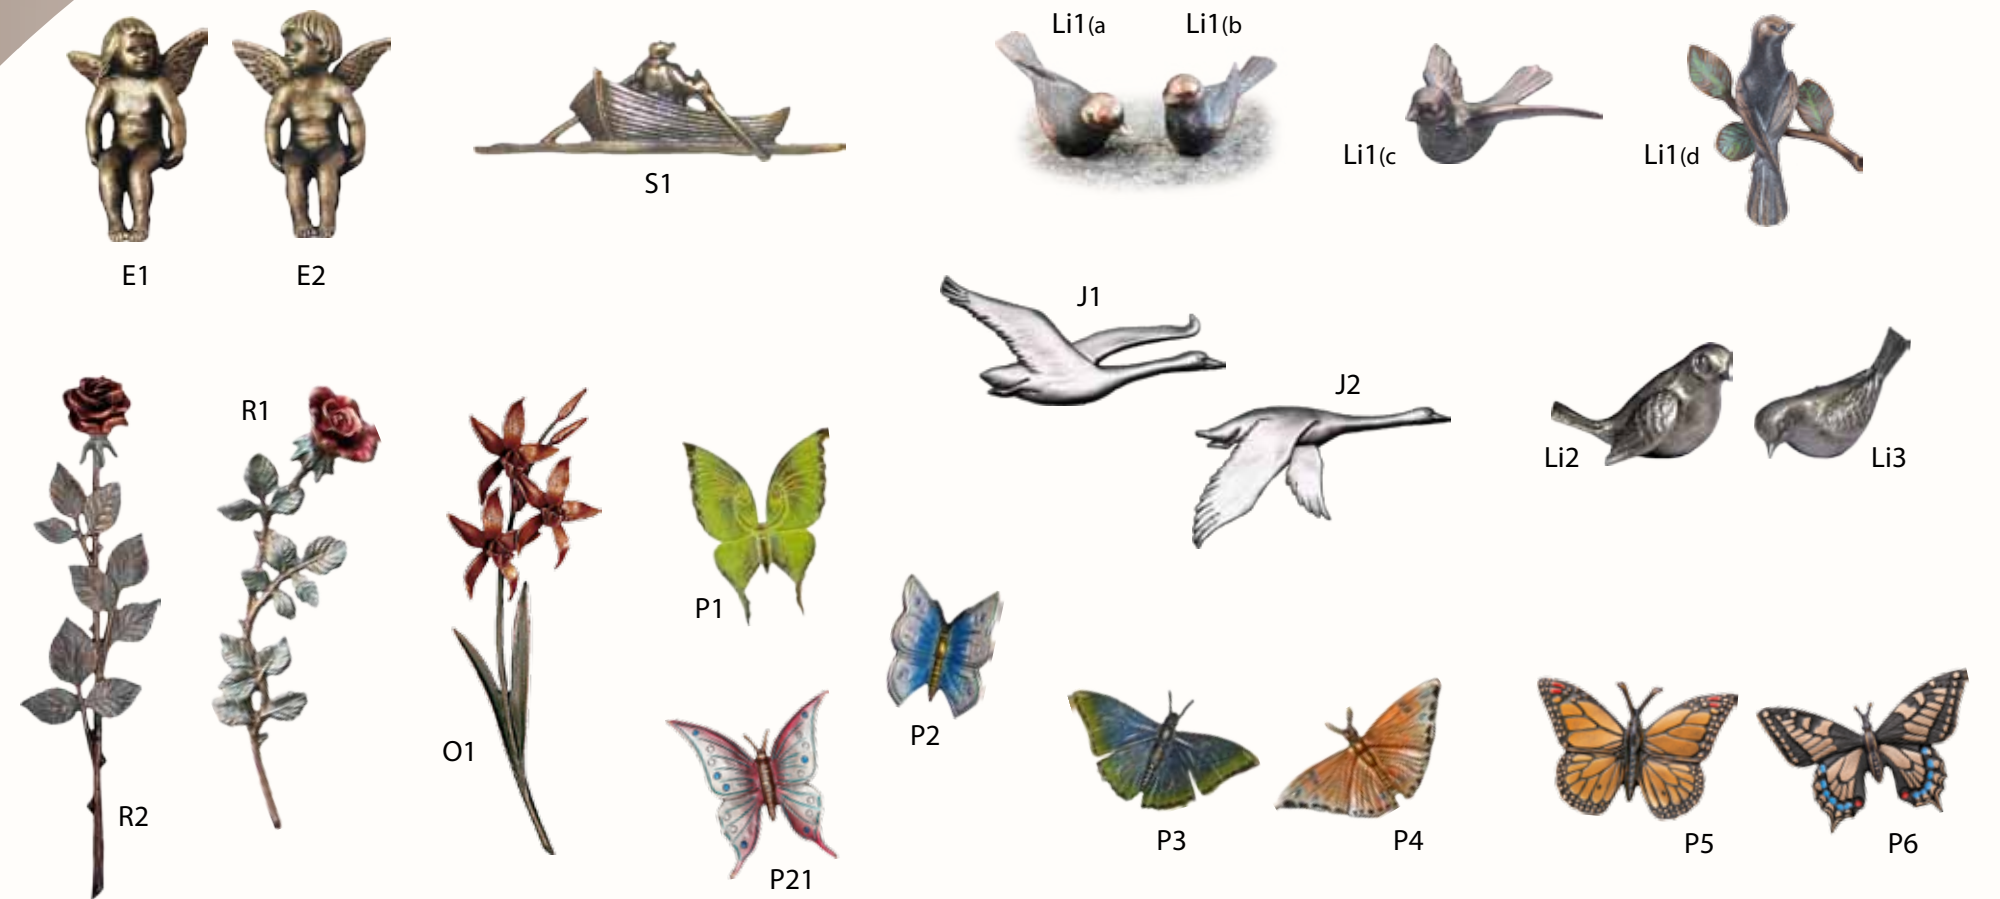

250 Risti Musta, 50 x 90

251 Holvi Musta, 100 x 60

Kiven päälle ja etupintaan kiinnitettäviä pronssikoristeita

*Erilaisia koristeita kaiverrettuna sekä pronssivalettuna on lukuisia vaihtoehtoja.
Kivisuunnittelijamme ehdottavat mielellään laajasta valikoimastamme toivomanne mukaisia sekä kokonaisuuteen sopivia koristeita.*