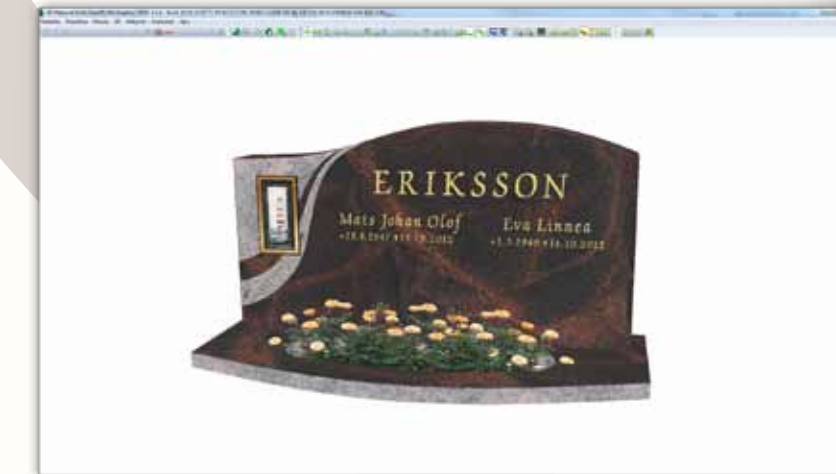

Hautamuistomerkin suunnittelu

Hautamuistomerkin suunnittelu alkaa asiakkaan toiveiden ja tarpeiden kartoituksesta. Valmiisiin muistokiviin tutustuminen herättää usein ajatuksia, joiden pohjalta yksilöllistä muistomerkkiä voidaan ryhtyä suunnittelemaan.

Hautamuistomerkin suunnittelun alkuvaiheessa ammattitaitoinen henkilökuntamme auttaa selvittämään kiven suunnitteluun vaikuttavia seikkoja:

Seurakuntien ohjesäännöt - Seurakunnilla voi olla omia sääntöjään hautausmaille tulevien muistomerkkien kokoon, väriin tai muotoon liittyen. Käytännöstä voi kysyä suoraan seurakunnilta, mutta myös meillä Keikyän Kivellä ja edustajillamme on tiedossa seurakuntien mahdolliset rajoitukset tai vaatimukset.

Hautakiven saa asentaa haudalle pääsääntöisesti 1.6. - 31.10. Eteläisemmässä Suomessa monesti aiemmin keväällä ja myöhemmin syksyllä, ellei routa ole asentamisen esteenä. Seurakunnan palkille voi useimmiten asentaa ympäri vuoden.

Hautapaikan koko - Muistomerkin tulee sopia hautapaikalle. Hautapaikkojen koot vaihtelevat ja esimerkiksi uurnahaudat ovat usein kapeampia, kuin arkkupaikat.

Kiveen tulevien nimien lopullinen lukumäärä ja muun tekstin määrä vaikuttaa paitsi muistokiven kokoon, myös mahdollisiin koristeisiin ja niiden sijoitteluun. Keikyän Kiven ammattitaitoiset kivisuunnittelijat neuvovat sommittelussa.