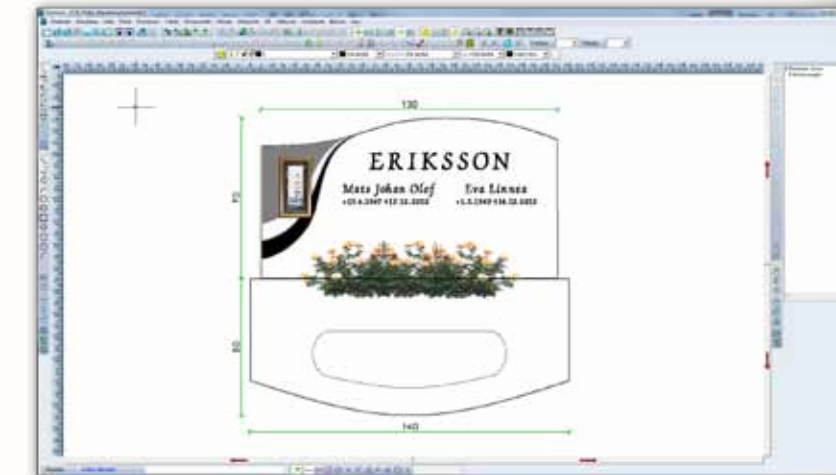

Hautamuistomerkin suunnittelu

Hautamuistomerkin suunnittelu alkaa asiakkaan toiveiden ja tarpeiden kartoituksesta. Valmiisiin muistokiviin tutustuminen herättää usein ajatuksia, joiden pohjalta yksilöllistä muistomerkkiä voidaan ryhtyä suunnittelemaan.

Hautamuistomerkin suunnittelun alkuvaiheessa ammattitaitoinen henkilökuntamme auttaa selvittämään kiven suunnitteluun vaikuttavia seikkoja:

Seurakuntien ohjesäännöt - Seurakunnilla voi olla omia sääntöjään hautausmaille tulevien muistomerkkien kokoon, väriin tai muotoon liittyen. Käytännöstä voi kysyä suoraan seurakunnilta, mutta myös meillä Keikyän Kivellä ja edustajillamme on tiedossa seurakuntien mahdolliset rajoitukset tai vaatimukset.

Hautakiven saa asentaa haudalle pääsääntöisesti 1.6. - 31.10. Eteläisemmässä Suomessa monesti aiemmin keväällä ja myöhemmin syksyllä, ellei routa ole asentamisen esteenä. Seurakunnan palkille voi useimmiten asentaa ympäri vuoden.

Hautapaikan koko - Muistomerkin tulee sopia hautapaikalle. Hautapaikkojen koot vaihtelevat ja esimerkiksi uurnahaudat ovat usein kapeampia, kuin arkkupaikat.

Kiveen tulevien nimien lopullinen lukumäärä ja muun tekstin määrä vaikuttaa paitsi muistokiven kokoon, myös mahdollisiin koristeisiin ja niiden sijoitteluun. Keikyän Kiven ammattitaitoiset kivisuunnittelijat neuvovat sommittelussa.