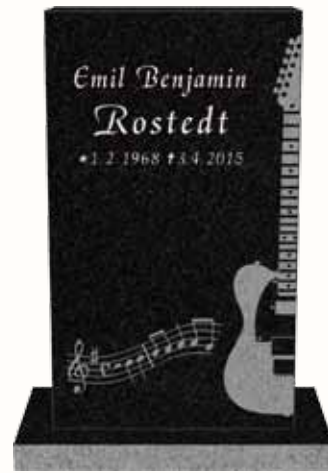

173 Fender
Musta, 60 x 35