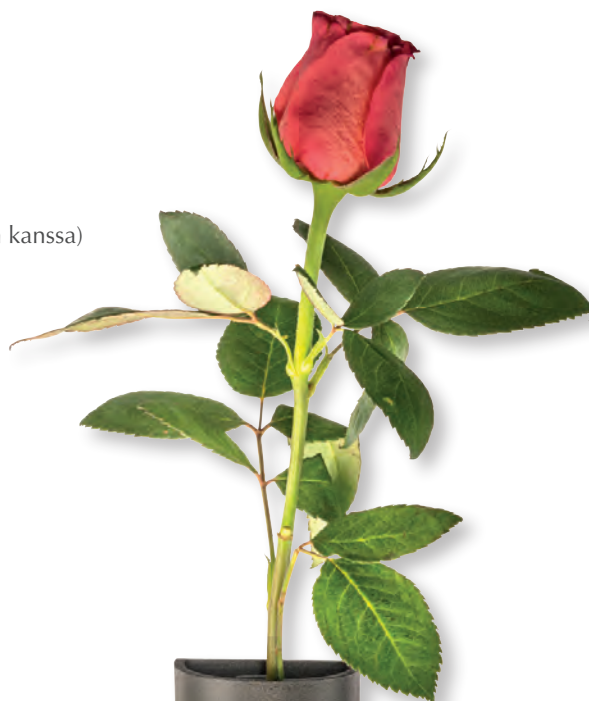

10. Pronssilyhdyt ja -vaasit

Pikkuvaasit leikkokukille

vaasin koko 135 x 55 x 40 mm,
piilokiinnitys takapinnasta,
pohjassa reikä
(tarkoitettu käytettäväksi muovisuppilon kanssa)

Pikkuvaasi, ruusukoriste
kuvan vaasi ja ruusu
taidepatina